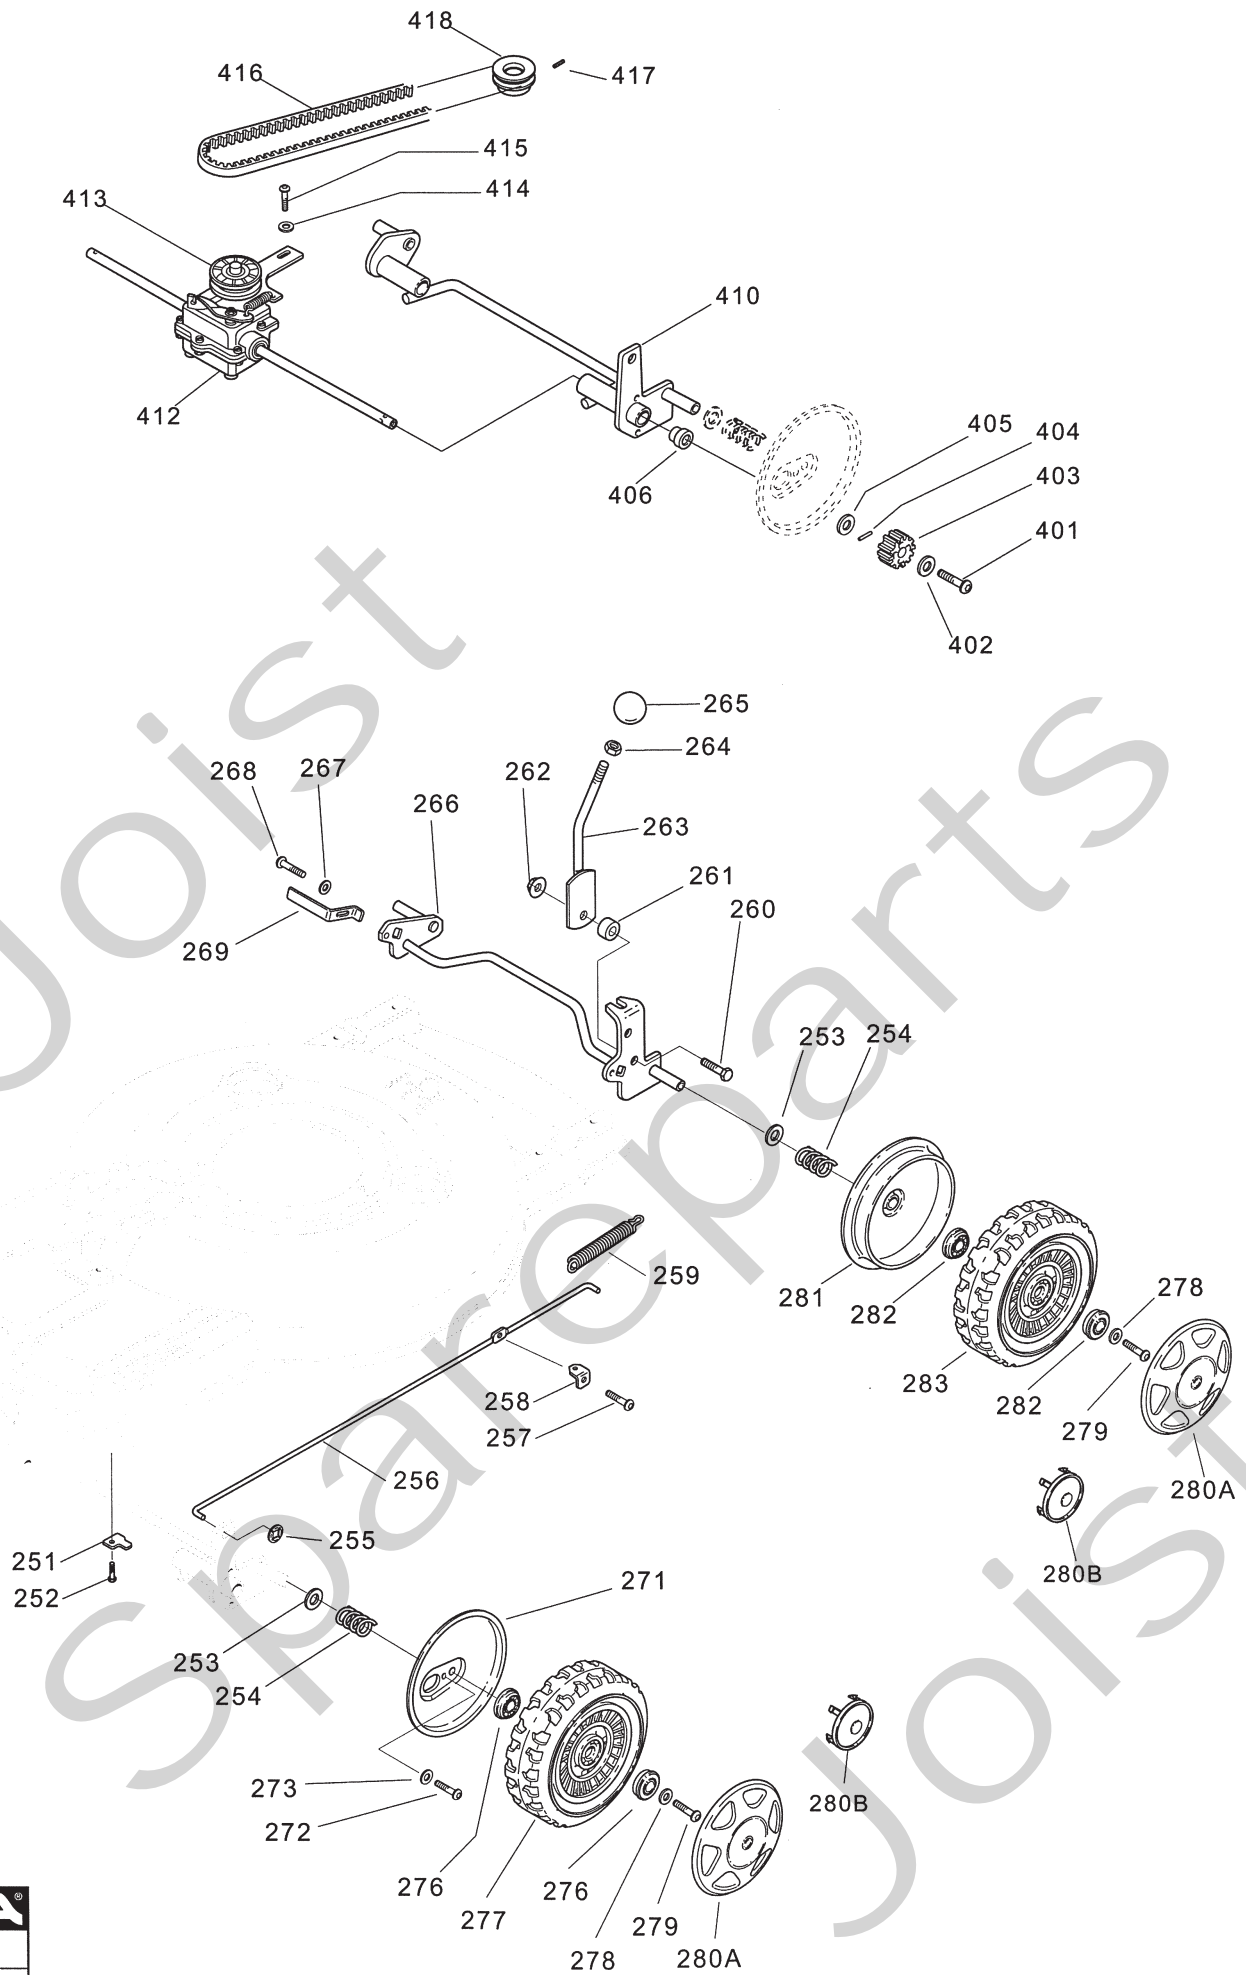

# Genuine Spare Parts

---

Joist  
Spareparts  
Joist

Utgåva Issue		Bildnr Picture No		MULTICLIP 51S CHASSI STYRE		MULTICLIP 51S CHASSIS HANDLE		Sida Page	
2005-12		1891						40	
Pos. Fig.	Antal/Quantity			Art nr Part No	Benämning	Description	Sats Kit	Anmärkning Notes	
	8786 -21	8786 -41							
1		1		1111-3196-01	Chassi- gul.....	Chassis- yellow .....			
1	1			1111-3196-04	Chassi- gul.....	Chassis- yellow .....			
2	2	2		9675-0012-02	Starlock .....	Locking washer.....			
3		2		1111-3095-01	Täckbricka- gul .....	Cap- yellow.....			
3	2			1111-3095-03	Täckbricka- svart .....	Cap- black .....			
9	1			1111-3197-03	Transmissionskåpa- sv .....	Transm. cover- black .....			
9		1		1111-3197-04	Transmissionskåpa- grå.....	Transm. cover- grey .....			
10	2	2		9943-0530-16	Skruv .....	Screw .....			
11	1	1		1111-2925-01	Slang .....	Rubber tube .....			
12	1	1		9943-0510-16	Skruv .....	Screw .....			
13	2	2		1111-1485-01	Plugg .....	Plug .....			
14	4	4		9942-0820-16	Skruv .....	Screw .....			
15	1	1		1111-1484-01	Styrfästning- hö .....	Handle attachm. - RH .....			
16	4	4		9799-0831-02	Mutter .....	Nut .....			
17	1	1		1111-2134-01	Styre- underdel .....	Handlebar- lower part.....			
18	1	1		1111-1483-01	Styrfästning- vä.....	Handle attachm. - LH.....			
19	1	1		1111-3486-01	Ställplatta.....	Adjusting plate .....			
20	4	4		9959-0816-16	Skruv .....	Screw .....			
21	1	1		1136-0015-01	Bricka .....	Washer.....			
22	1	1		1482-0163-01	Låsraff .....	Locking knob .....			
23	1	1		1111-2974-01	Styre- överdel .....	Handlebar- upper part .....			
24	1	1		9948-0640-16	Skruv .....	Screw .....			
25	1	1		1111-2969-01	Wirefäste .....	Cable attachment .....			
26	1	1		1111-3245-01	Kopplingswire.....	Clutch cable .....			
27	1	1		1111-2968-01	Motorbromswire.....	Engine brake cable .....			
28	1	1		9747-0631-02	Låsmutter .....	Lock nut .....			
29	1	1		1111-3246-01	Wire m.ögla .....	Cable w/loop .....			
30	1	1		9747-0631-02	Låsmutter .....	Lock nut .....			
31	1	1		1111-3063-01	Ögla .....	Eye link .....			
32	1	1		1111-2953-01	Manöverbygel .....	Control handle.....			
33	1	1		1111-2954-01	Manöverbygel .....	Control handle.....			
34	2	2		9997-0860-16	Skruv .....	Screw .....			
34A	1	1		9997-0890-12	Skruv .....	Screw .....			
35	3	3		1111-3217-01	Distans .....	Spacer.....			
36	3	3		9699-0028-02	Planbricka.....	Flat washer.....			
37	3	3		9747-0831-02	Mutter .....	Lock nut .....			
38	1	1		1111-2018-01	Kabelhållare .....	Cable holder .....			
39	1	1		9836-9216-12	Skruv .....	Screw .....			
501	1	1		1111-9119-01	Knivfäste.....	Blade holder .....			
502	1	1		1111-9109-01	Kniv .....	Blade .....			
503	1	1		9696-0011-01	Bricka .....	Washer.....			
504	1	1		9987-5264-12	Skruv .....	Screw .....			