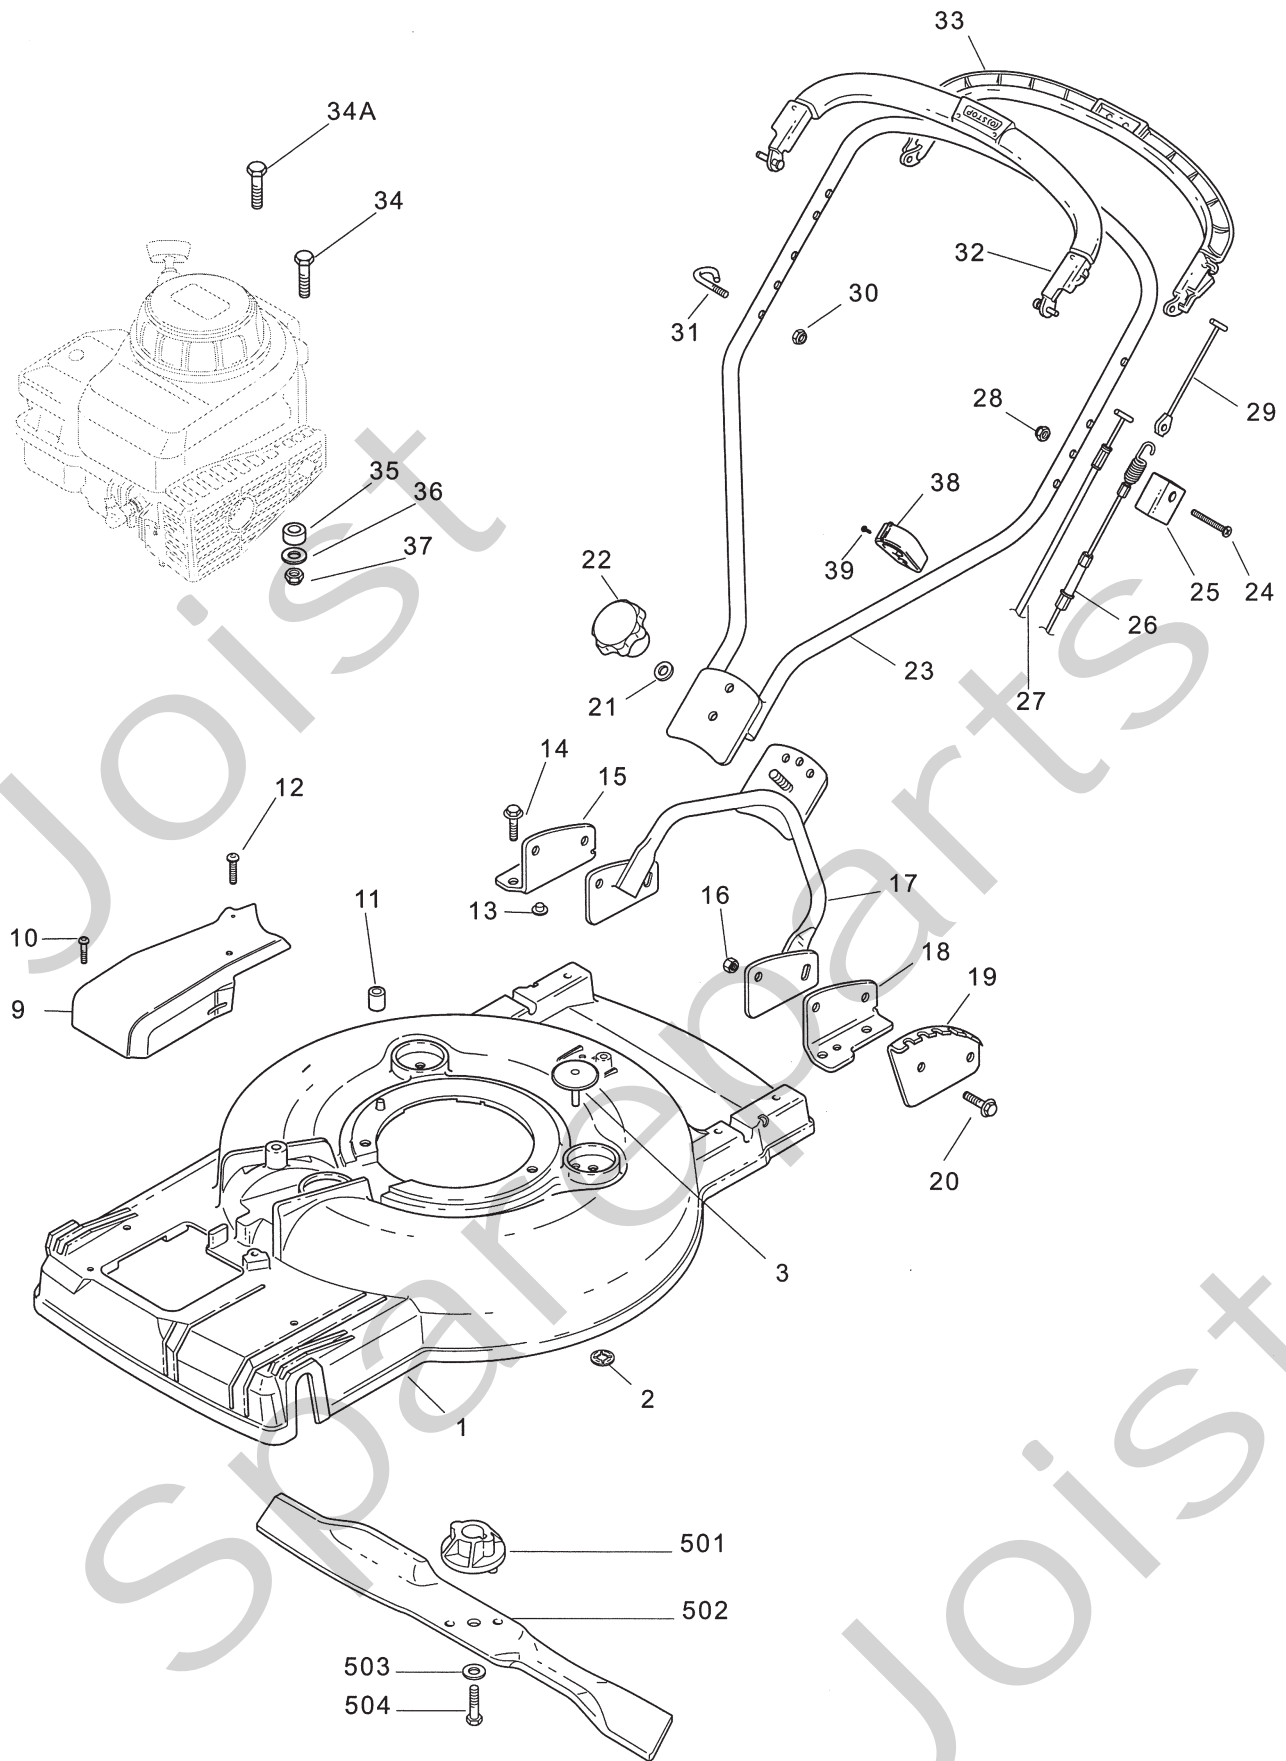

# Genuine Spare Parts

---

Joist  
Spareparts  
Joist

Utgåva Issue		Bildnr Picture No		MULTICLIP 51S CHASSI STYRE		MULTICLIP 51S CHASSIS HANDLE		Sida Page	
2005-12		1891						40	
Pos. Fig.	Antal/Quantity			Art nr Part No	Benämning	Description	Sats Kit	Anmärkning Notes	
	8786 -21	8786 -41							
1		1		1111-3196-01	Chassi- gul.....	Chassis- yellow .....			
1	1			1111-3196-04	Chassi- gul.....	Chassis- yellow .....			
2	2	2		9675-0012-02	Starlock .....	Locking washer.....			
3		2		1111-3095-01	Täckbricka- gul .....	Cap- yellow.....			
3	2			1111-3095-03	Täckbricka- svart .....	Cap- black .....			
9	1			1111-3197-03	Transmissionskåpa- sv .....	Transm. cover- black .....			
9		1		1111-3197-04	Transmissionskåpa- grå.....	Transm. cover- grey .....			
10	2	2		9943-0530-16	Skruv .....	Screw .....			
11	1	1		1111-2925-01	Slang .....	Rubber tube .....			
12	1	1		9943-0510-16	Skruv .....	Screw .....			
13	2	2		1111-1485-01	Plugg .....	Plug .....			
14	4	4		9942-0820-16	Skruv .....	Screw .....			
15	1	1		1111-1484-01	Styrfästning- hö .....	Handle attachm. - RH .....			
16	4	4		9799-0831-02	Mutter .....	Nut .....			
17	1	1		1111-2134-01	Styre- underdel .....	Handlebar- lower part.....			
18	1	1		1111-1483-01	Styrfästning- vä.....	Handle attachm. - LH.....			
19	1	1		1111-3486-01	Ställplatta.....	Adjusting plate .....			
20	4	4		9959-0816-16	Skruv .....	Screw .....			
21	1	1		1136-0015-01	Bricka .....	Washer.....			
22	1	1		1482-0163-01	Låsraff .....	Locking knob .....			
23	1	1		1111-2974-01	Styre- överdel .....	Handlebar- upper part .....			
24	1	1		9948-0640-16	Skruv .....	Screw .....			
25	1	1		1111-2969-01	Wirefäste .....	Cable attachment .....			
26	1	1		1111-3245-01	Kopplingswire.....	Clutch cable .....			
27	1	1		1111-2968-01	Motorbromswire.....	Engine brake cable .....			
28	1	1		9747-0631-02	Låsmutter .....	Lock nut .....			
29	1	1		1111-3246-01	Wire m.ögla .....	Cable w/loop .....			
30	1	1		9747-0631-02	Låsmutter .....	Lock nut .....			
31	1	1		1111-3063-01	Ögla .....	Eye link .....			
32	1	1		1111-2953-01	Manöverbygel .....	Control handle.....			
33	1	1		1111-2954-01	Manöverbygel .....	Control handle.....			
34	2	2		9997-0860-16	Skruv .....	Screw .....			
34A	1	1		9997-0890-12	Skruv .....	Screw .....			
35	3	3		1111-3217-01	Distans .....	Spacer.....			
36	3	3		9699-0028-02	Planbricka.....	Flat washer.....			
37	3	3		9747-0831-02	Mutter .....	Lock nut .....			
38	1	1		1111-2018-01	Kabelhållare .....	Cable holder .....			
39	1	1		9836-9216-12	Skruv .....	Screw .....			
501	1	1		1111-9119-01	Knivfäste.....	Blade holder .....			
502	1	1		1111-9109-01	Kniv .....	Blade .....			
503	1	1		9696-0011-01	Bricka .....	Washer.....			
504	1	1		9987-5264-12	Skruv .....	Screw .....			