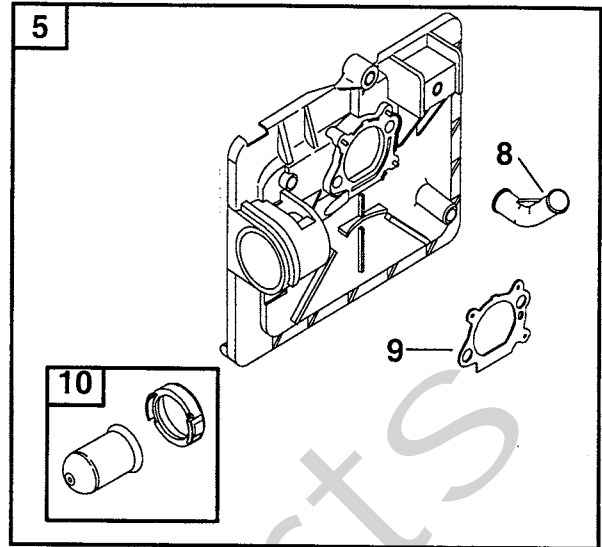

A

Utgåva Issue 2004-12		Bildnr Picture No 1276B		BRIGGS & STRATTON 12H802, 12H807 LUFTFILTER FÖRGASARE		BRIGGS & STRATTON 12H802, 12H807 AIR CLEANER CARBURETTOR		Sida Page 406	
Pos. Fig.	Antal/Quantity			Art nr Part No	Benämning	Description	Sats Kit	Anmärkning Notes	
	12H 802- 2004	12H 807- 2003							
A01	1	1		690670	Skruv	Screw			
A02	1	1		691044	Skruv	Screw			
A03	1	1		690798	Wireklämna	Casing clamp			
A04	1	1		692298	Luftrenarlock	Air cleaner cover			
A05	1	1		496116	Luftrenarfäste	Air cleaner base			
A06	1	1		491588	Pappersfilter	Air filter			
A07	2	2		692523	Skruv	Screw			
A08	1	1		691923	• Hylsa	• Grommet			
A09	1	1		272653	• Packning	• Gasket			
A10	1	1		694395	• Primer	• Primer			
A11	1	1		272199	Packning	Gasket			
A12	1	1		497465	Insugningsrör	Intake pipe			
A13	2	2		691650	Skruv	Screw			
A14	1	1		498170	Förgasare kpl	Carburettor assy			
A15	1	1		696565	• Spjällaxel	• Throttle shaft			
A16	1	1		691321	•• Dammtätning	•• Dust seal			
A17	1	1		398188	• Bränslenål	• Inlet valve			
A18	1	1		691242	•• Flottöraxel	•• Float hinge pin			
A19	1	1		398187	• Flottör	• Float			
A20	2	2		692524	Skruv	Screw			
A21	1	1		694468	• Expansionsbricka	• Welch plug			
A22	1	1		696564	• Gasspjäll	• Throttle valve			
A23	1	1		691636	• Skruv	• Screw			
A24	1	1		270344	• Tätning	• Seal			
A25	1	1		493640	• Flottörhus	• Bowl			
A26	1	1		693981	•• Packning	•• Gasket			
A27	1	1		271716	•• Tätningsbricka	•• Sealing washer			
A28	1	1		498978	• Huvudmunstycke	• Main jet		Standard High altitude	
A29	1	1		494870	Huvudmunstycke	Main jet