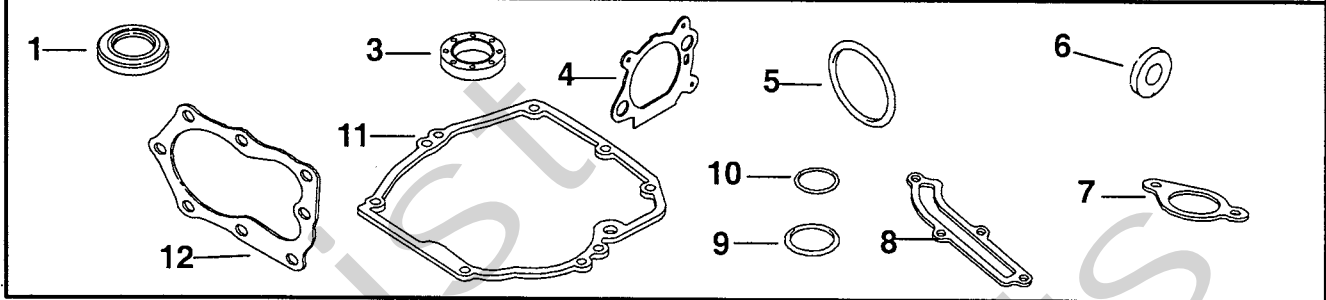

23 ENGINE GASKET SET