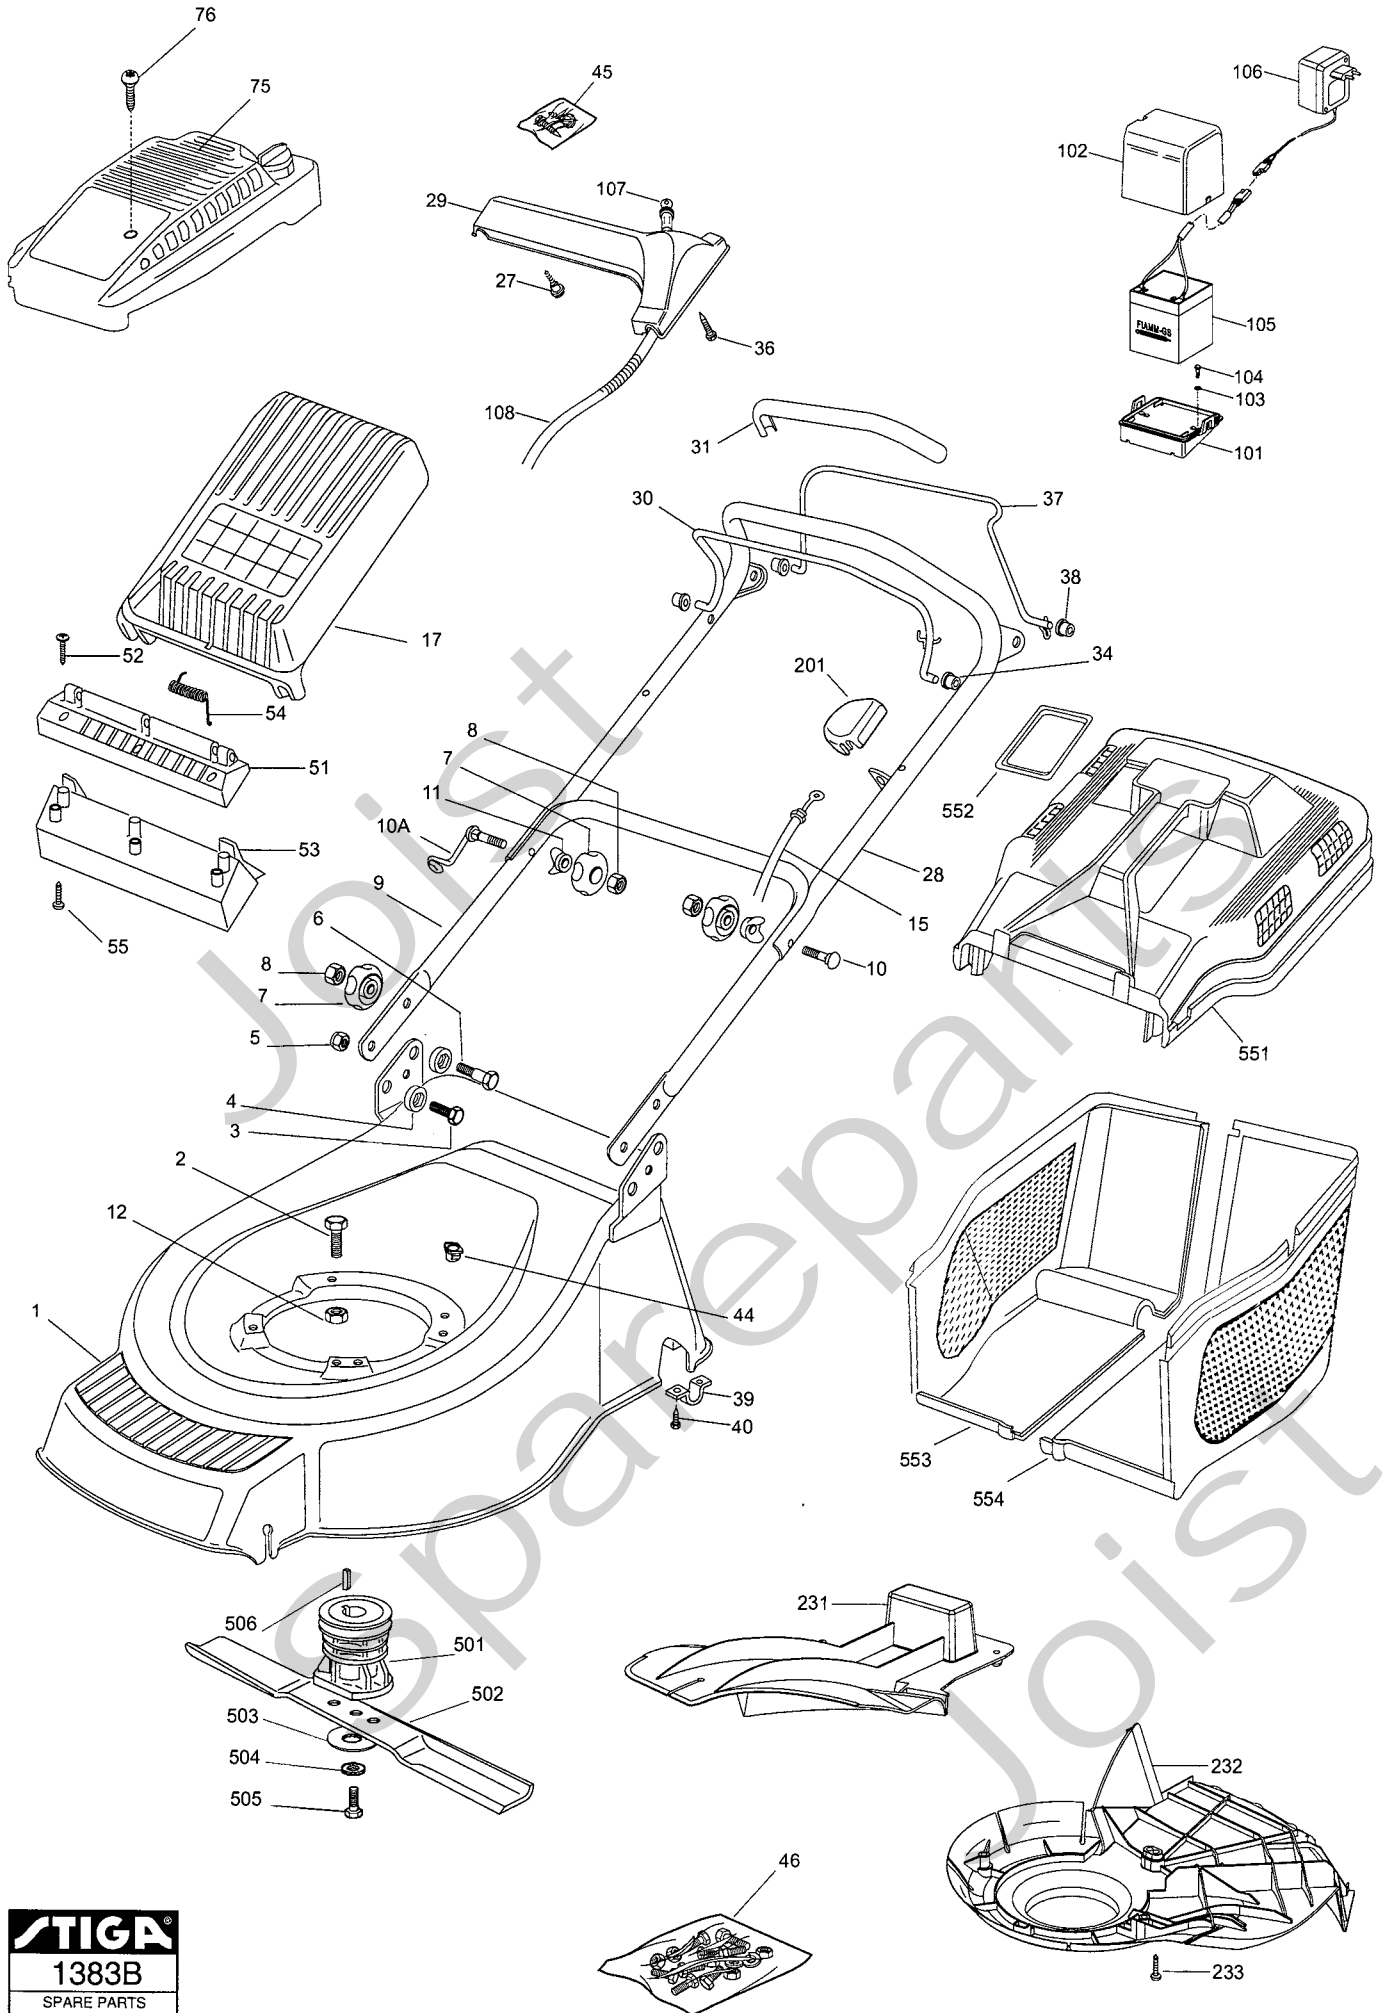

# Genuine Spare Parts

---

Joist  
Spareparts  
Joist

Utgåva Issue		Bildnr Picture No				COMBI 53S TURBO 53S- 53SE CHASSI UPPSAMLARE	COMBI 53S TURBO 53S- 53SE CHASSIS GRASS COLLECTOR	Sida Page	
2004- 12		1383B						154	
Pos. Fig.	Antal/Quantity				Art nr Part No	Benämning	Description	Sats Kit	Anmärkning Notes
	5281 -23	5286 -83	5286 -13	5298 -13					
X	1	1	1	1	1136-1526-01	Chassi- gul .....	Chassis- yellow .....		
	2	3/2	3/2	3/2	9997-0830-16	Skruv .....	Screw .....		L = 30 mm
	2	0/1	0/1	0/1	9997-0860-16	Skruv .....	Screw .....		L = 60 mm
	3	2	2	2	9997-0816-16	Skruv .....	Screw .....		
	4	4	4	4	1136-0637-01	Bussning .....	Bush .....		
	5	2	2	2	9747-0831-02	Mutter .....	Lock nut .....		
	6	2	2	2	1136-0617-01	Skruv .....	Screw .....		
	7	4	4	4	1117-3194-01	Lås ratt .....	Locking knob .....		
	8	4	4	4	9799-0831-02	Mutter .....	Nut .....		
	9	1	1	1	1136-1193-01	Styre- underdel .....	Handle- lower .....		
	10	1	1	1	1136-0620-01	Skruv .....	Screw .....		
	10A	1	1	1	1136-0747-01	Skruv m. ögla .....	Screw w. loop .....		
	11	2	2	2	1136-0693-01	Bricka .....	Washer .....		
	12	3/2	3/2	3/2	9739-0831-22	Mutter .....	Nut .....		
	12	0/1	0/1	0/1	9747-0831-02	Mutter .....	Lock nut .....		
	15		1	1	1136-0716-01	Motorbromswire .....	Engine brake cable .....		
	15	1			1136-0717-01	Motorbromswire .....	Engine brake cable .....		
	17	1	1		1111-3283-01	Lucka- gul .....	Flap- yellow .....		
	17			1	1111-3283-02	Lucka- svart .....	Flap- black .....		
	27			1	1136-0708-01	Skruv .....	Screw .....		
	28	1	1	1	1136-0763-01	Styre- överdel .....	Handle- upper .....		
	29			1	1136-1336-01	Panel .....	Dashboard .....		
	30	1	1	1	1136-0746-01	Motorbromsbygel .....	Engine brake lever .....		
	31			1	1136-1191-01	Handtag- svart .....	Handgrip- black .....		
	34	2	2	2	1136-0640-01	Bussning .....	Bush .....		
	36			1	9847-8038-16	Skruv .....	Screw .....		
	37	1	1	1	1136-0745-01	Drivbygel .....	Drive lever .....		
	38	2	2	2	1136-0639-01	Bussning .....	Bush .....		
	39	2	2	2	1136-0682-01	Bygel .....	Plate .....		
	40	4	4	4	9847-8119-16	Skruv .....	Screw .....		
	44	1	1	1	1136-0665-01	Gummihylsa .....	Rubber insert .....		
	45			1	1136-0775-01	Skruvsats- panel .....	Screw set- dashboard .....		
	46	1	1	1	1136-0803-01	Skruvsats .....	Screw set .....		
	51	1	1		1136-0703-01	Luckhållare- gul .....	Fulcrum- yellow .....		
	51			1	1136-0705-01	Luckhållare- svart .....	Fulcrum- black .....		
	52	3	3	3	9836-9525-12	Skruv .....	Screw .....		
	53	1	1		1136-0702-01	Uppsamlarfäste- gul .....	Bag holder- yellow .....		
	53			1	1136-0704-01	Uppsamlarfäste- svart .....	Bag holder- black .....		
	54	1	1	1	1111-2792-01	Fjäder .....	Spring .....		
X	55	3	3	3	1136-1458-01	Skruv .....	Screw .....		
X	75	1	1		1111-3287-01	Motorkåpa- svart .....	Engine cover- black .....		
X	75			1	9500-9931-02	Motorkåpa .....	Engine cover .....		
	76	2	2	2	9828-7942-12	Skruv .....	Screw .....		
	101			1	1136-1353-01	Batteriplatta .....	Battery support .....		
	102			1	1136-1334-01	Lock .....	Cover .....		
	103			2	9699-0021-02	Bricka .....	Washer .....		
	104			2	1136-1313-01	Skruv .....	Screw .....		
	105			1	1136-1320-01	Batteri .....	Battery .....		
	106			1	1136-1321-01	Batteriladdare .....	Charger .....		
	107			1	1136-0627-01	Tändningslås .....	Switch .....		
	108			1	1136-0625-01	Startkabel .....	Start cable .....		
	201	1	1	1	1136-0691-01	Skydd .....	Protection .....		
	231	1	1	1	1136-0656-01	Mulcherplugg .....	Deflector .....		
	232	1	1	1	1136-0645-01	Skyddskåpa .....	Protection .....		
	233	2	2	2	1136-0615-01	Skruv .....	Screw .....		
	501	1	1	1	1111-9120-01	Knivfäste m. remskiva .....	Hub w. pulley .....		
	502	1	1	1	1111-9122-01	Kniv .....	Blade .....		
	503	1	1	1	1136-0083-01	Fjäderbricka .....	Elastic washer .....		
	504	1	1	1	1136-0015-01	Bricka .....	Washer .....		
	505	1	1	1	1136-0616-01	Bult .....	Screw .....		
	506	1	1	1	9600-0014-00	Kil .....	Key .....		
	551	1	1		1111-2840-01	Uppsamlarlock- gul .....	Top collector- yellow .....		
	551			1	1111-2840-02	Uppsamlarlock- svart .....	Top collector- black .....		