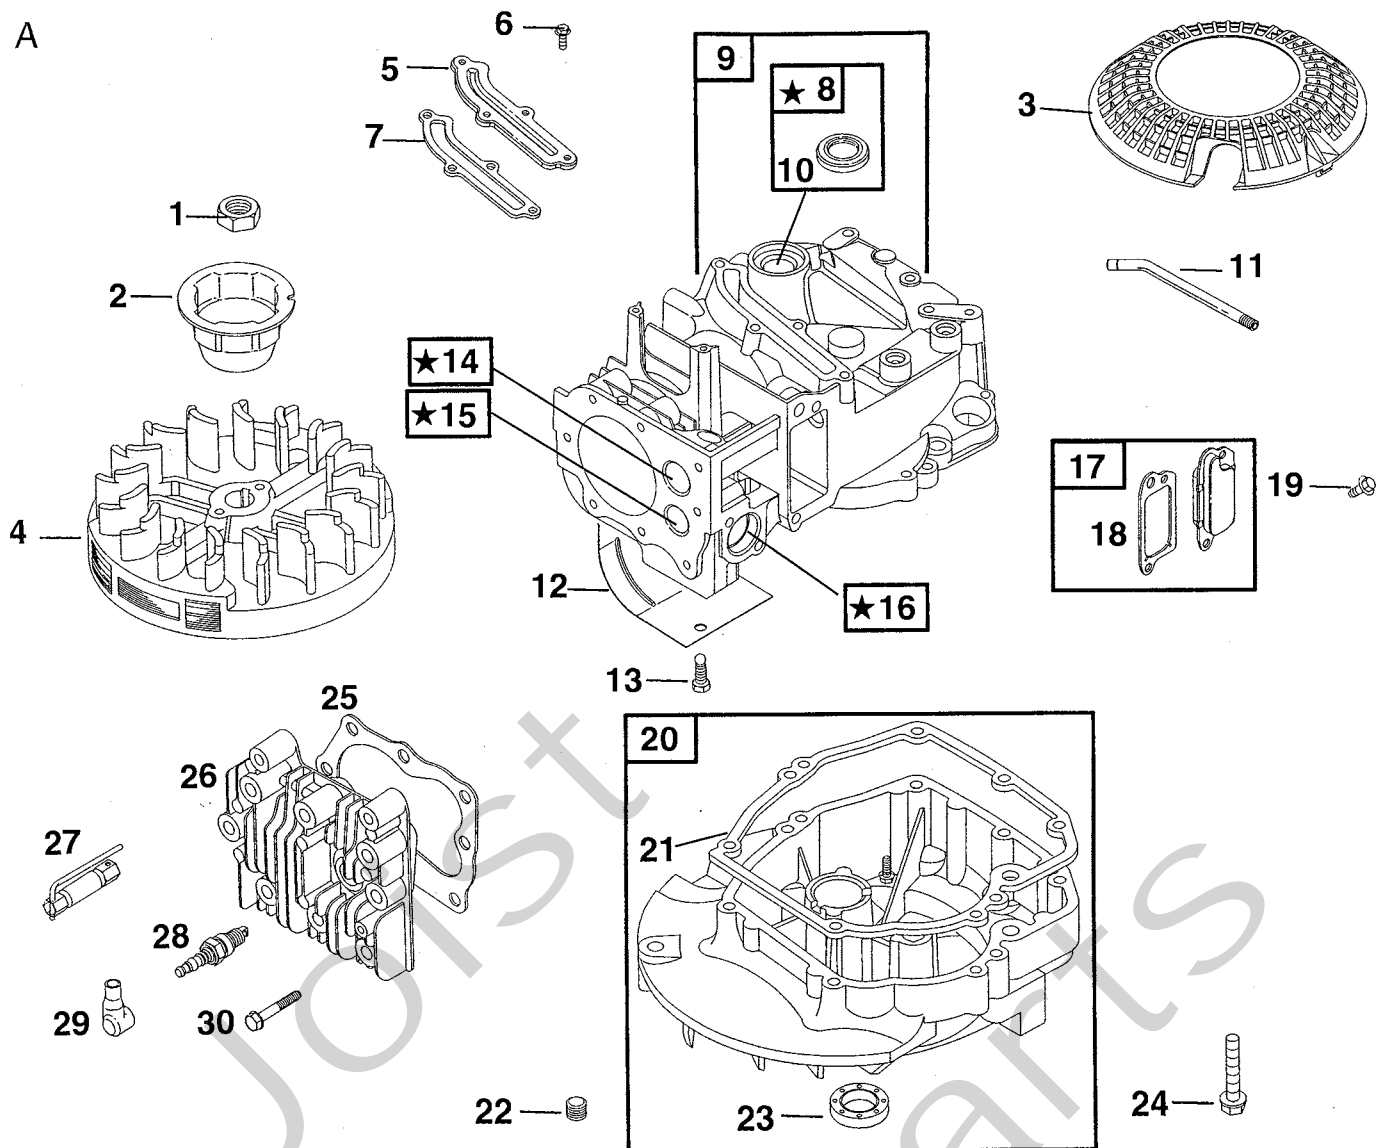

A

Utgåva Issue 2004-12		Bildnr Picture No 1274		BRIGGS & STRATTON 12H802, 12H807 CYLINDER VEVAXEL		BRIGGS & STRATTON 12H802, 12H807 CYLINDER CRANKSHAFT		Sida Page 392	
Pos. Fig.	Antal/Quantity				Art nr Part No	Benämning	Description	Sats Kit	Anmärkning Notes
	12H 802- 1935	12H 807- 1936	12H 802- 1966	12H 807- 1992					
A01	1	1	1	1	690662	Mutter.....	Flywheel nut.....		
A02	1	1	1	1	695161	Svånghjuls kopp.....	Flywheel cup.....		
A03	1	1	1	1	691919	Skydd.....	Rewind guard.....		
A04		1		1	691987	Svånghjul.....	Flywheel.....		
A04	1		1		692315	Svånghjul.....	Flywheel.....		
A05	1	1	1		692342	Lock.....	Cover.....		
X A05				1	697734	Lock.....	Cover.....		
A06	4	4	4	4	690345	Skruv.....	Screw.....		
A07	1	1	1	1	691879	Packning.....	Gasket.....		
A08	1	1	1	1	399269	• Bussning.....	• Bushing.....		
A09	1	1	1	1	697322	Cylinder kpl.....	Cylinder assy.....		
A10	1	1	1	1	299819	Tätningring.....	Oil seal.....		
A11			1		499675	Ventilationsrör.....	Breather tube.....		
A11	1	1		1	691781	Ventilationsrör.....	Breather tube.....		
A12	1	1	1	1	690450	Cylinderskydd.....	Cylinder shield.....		
A13	1	1	1	1	690345	Skruv.....	Screw.....		
A14	1	1	1	1	691155	• Ventilåsa- insug.....	• Valve seat- intake.....		
A15	1	1	1	1	690380	• Ventilåsa- utblås.....	• Valve seat- exhaust.....		
A16	1	1	1	1	262001	• Ventilstyrning- utblås.....	• Valve guide- exhaust.....		
A16	1	1	1	1	63709	• Ventilstyrning- insug.....	• Guide- intake valve.....		
A17	1	1	1	1	695250	Vevhusventilation.....	Breather.....		
A18	1	1	1	1	696125	• Packning.....	• Gasket.....		
A19	2	2	2	2	691125	Skruv.....	Screw.....		
A20	1	1	1	1	493279	Vevhus.....	Engine sump.....		
A21	1	1	1	1	692232	• Packning.....	• Gasket.....		
A22	1	1	1	1	691680	Oljeavtappningsplugg.....	Oil drain plug.....		
A23	1	1	1	1	399781	• Tätningring.....	• Oil seal.....		
A24	7	7	7	7	691092	Skruv.....	Screw.....		
A25	1	1	1	1	692249	Packning.....	Gasket.....		
A26	1	1	1	1	691160	Topplöck.....	Cylinder head.....		
A27	1	1	1	1	1111-9029-01	Tändstiftsnyckel.....	Spark plug wrench.....		
A28	1	1	1	1	9400-0225-00	Tändstift.....	Spark plug.....		Champion J19LM
A29	1	1	1	1	66538	Tändstiftsskydd.....	Spark plug elbow.....		
A30	8	8	8	8	690912	Skruv.....	Screw.....		
B01	1	1	1	1	692017	Oljesticka kpl.....	Oil dipstick assy.....		
B02	1	1	1	1	495264	• Oljesticka.....	• Oil dipstick.....		
B03	1	1	1	1	690940	Skruv.....	Screw.....		
B04	1	1	1	1	691031	• O-ring.....	• O-ring.....		
B05	1	1	1	1	495265	• Oljepåfyllningsrör.....	• Oil filler tube.....		
B06	1	1	1	1	692296	• Tätningring.....	• Tube seal.....		
B07	1	1	1	1	499423	Kolvbult.....	Piston pin.....		
B08	2	2	2	2	691866	• Låsring.....	• Lock ring.....		
B09	1	1	1	1	691452	Vevaxel.....	Crankshaft.....		
B10	1	1	1	1	222698	Kil.....	Key.....		
B11	1	1	1	1	691830	• Drev.....	• Timing gear.....		
B12	1	1	1	1	690979	• Kil.....	• Timing key.....		
B13	1	1	1	1	499424	Vevstake.....	Connecting rod.....		
B14	1	1	1	1	691664	• Skruv.....	• Screw.....		
B15	1	1	1	1	695759	Skruv.....	Screw.....		
B16	1	1	1	1	691449	Kamaxel.....	Camshaft.....		
B17	1	1	1	1	691997	Oljeslungare.....	Oil slinger.....		
B18	2	2	2	2	690548	Ventilyftare.....	Valve tappet.....		
B19	2	2	2	2	692194	Ventilhållare.....	Valve retainer.....		
B20	1	1	1	1	691270	Ventilfjäder.....	Valve spring.....		
B21	1	1	1	1	691270	Ventilfjäder.....	Valve spring.....		
B22	1	1	1	1	262651	Utblåsningsventil.....	Exhaust valve.....		
B23	1	1	1	1	262652	Insugningsventil.....	Intake valve.....		
B24	1	1	1	1	499429	Kolv kpl.....	Piston assy.....		Standard
B24	1	1	1	1	499430	Kolv kpl.....	Piston assy.....		.010" oversize
B24	1	1	1	1	499431	Kolv kpl.....	Piston assy.....		.020" oversize
B25	1	1	1	1	499425	• Kolvringsatts.....	• Ring set.....		Standard
B25	1	1	1	1	499426	• Kolvringsatts.....	• Ring set.....		.010" oversize
B25	1	1	1	1	499427	• Kolvringsatts.....	• Ring set.....		.020" oversize