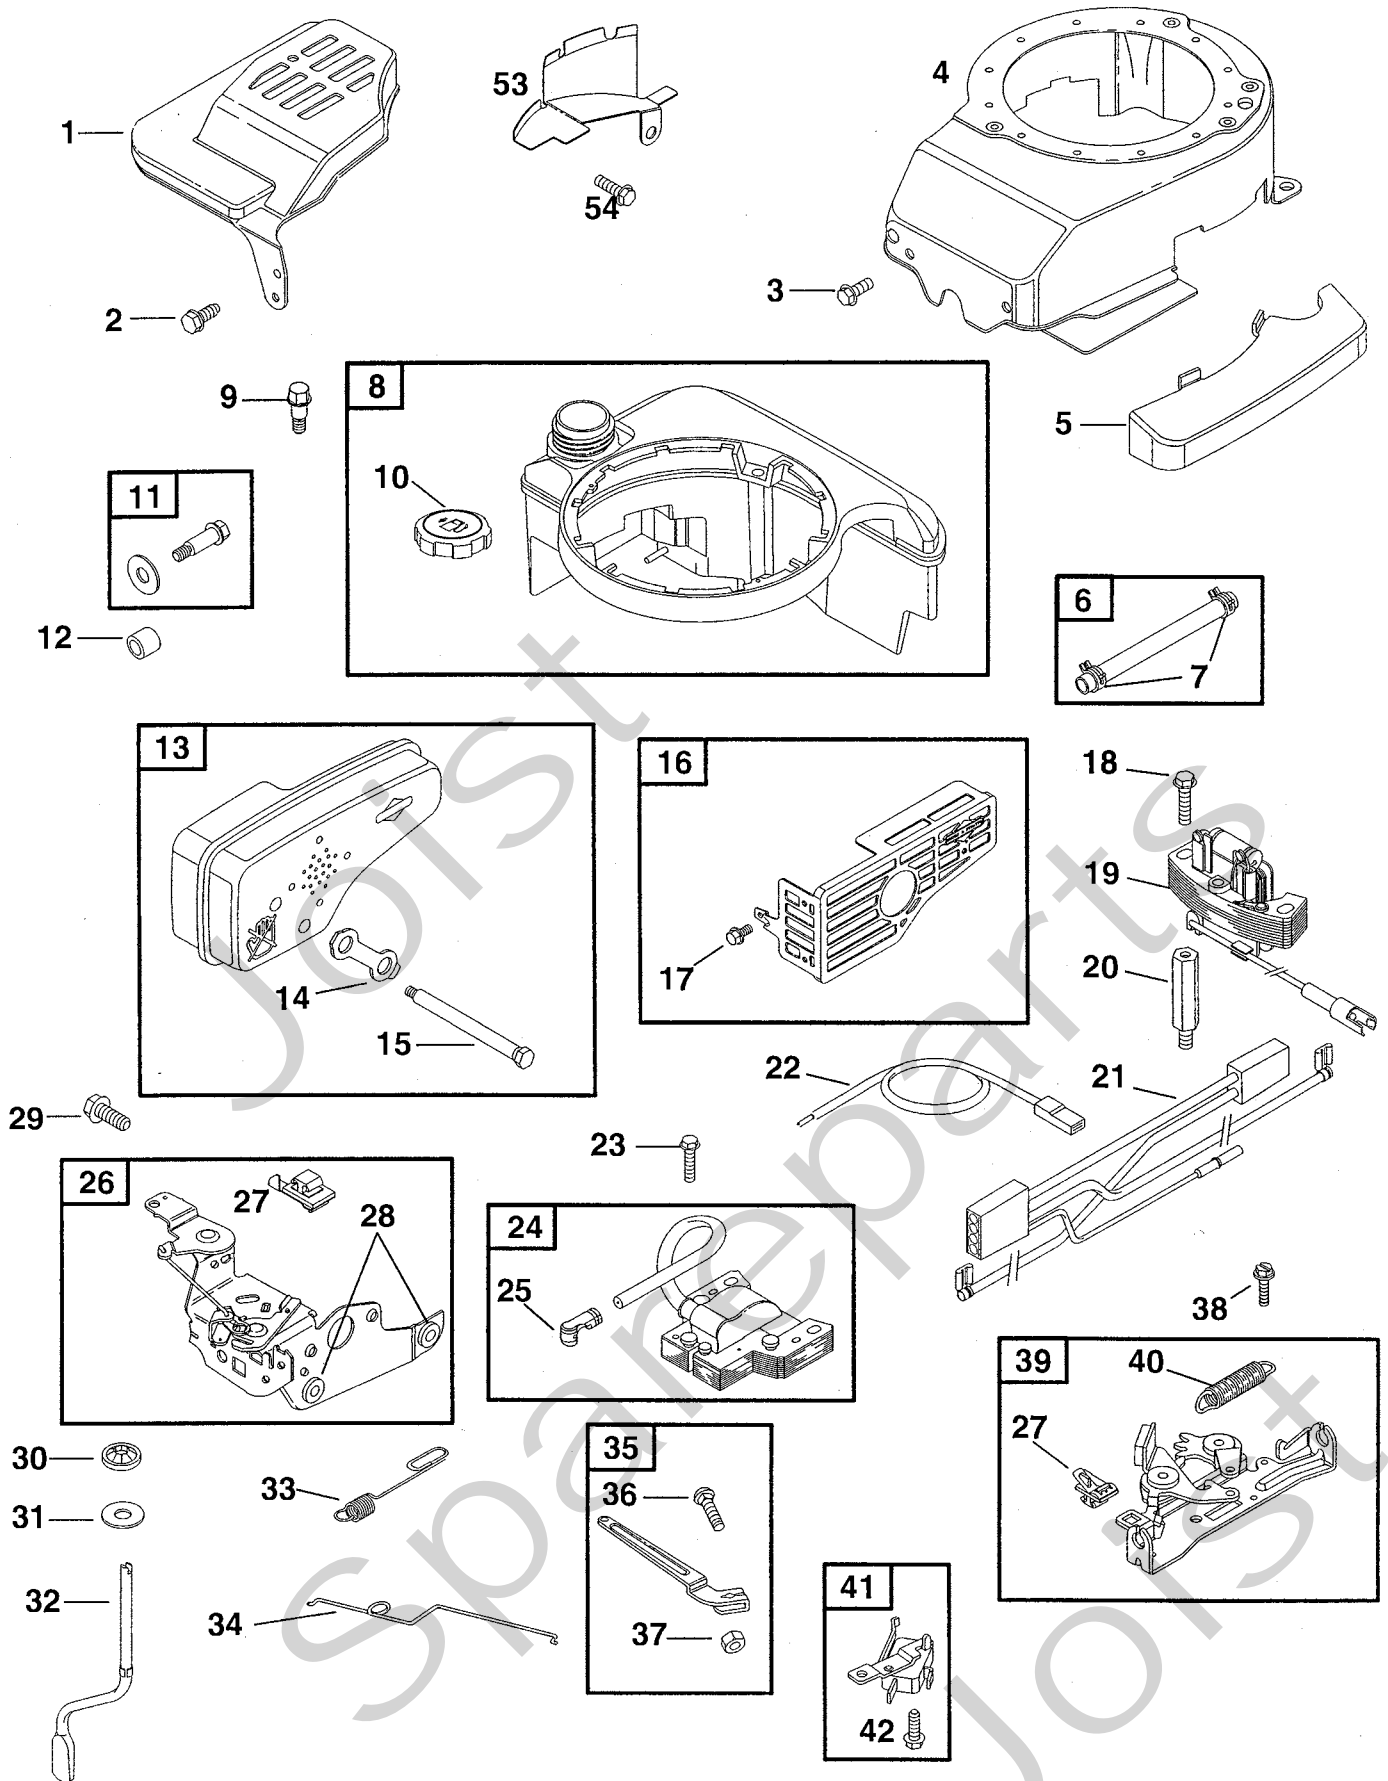

A

Utgåva Issue 2004-12		Bildnr Picture No 1275				BRIGGS & STRATTON 12H802, 12H807 BRÄNSLETANK REGULATOR		BRIGGS & STRATTON 12H802, 12H807 FUEL TANK GOVERNOR		Sida Page 394
Pos. Fig.	Antal/Quantity				Art nr Part No	Benämning	Description	Sats Kit	Anmärkning Notes	
	12H 802- 1935	12H 807- 1936	12H 802- 1966	12H 807- 1992						
A01	1	1	1	1	691757	Lock.....	Control cover			
A02	1	1	1	1	690664	Skruv	Screw			
A03	4	4	4	4	691108	Skruv	Screw			
A04	1	1	1	1	493293	Fläkthus	Blower housing			
A05	1	1	1	1	690595	Lock.....	Brake cover			
A06	1		1		691050	Bränsleslang	Fuel line.....			
A06		1		1	691371	Bränsleslang	Fuel line.....			
A07	2	2	2	2	95162	Slangklämma.....	Hose clamp			
A08	1	1	1		495224	Bränsletank.....	Fuel tank			
A08				1	699374	Bränsletank.....	Fuel tank			
A09	2	2	2	2	690940	Skruv	Screw			
A10	1	1	1	1	397974	• Tanklock	• Fuel cap.....			
A11	1	1	1	1	692311	Skruv/bricka	Screw/washer			
A12	1	1	1	1	692294	Distans	Spacer			
A13	1	1	1	1	692038	Ljuddämpare	Muffler			
A14	1	1	1	1	691740	• Låsbleck	• Screw lock			
A15	2	2	2	2	691340	• Skruv	• Screw			
A16	1	1	1	1	499034	Skydd	Guard			
A17	2	2	2	2	690664	• Skruv	• Screw			
A18		2		2	691648	Skruv	Screw			
A19		1		1	691991	Generator.....	Alternator			
A20		2		2	691094	Pinnbult	Stud			
A21		1		1	696547	Kablage.....	Wiring harness.....			
A22	1	1	1	1	692390	Stoppkabel.....	Stop wire.....			
A23	2	2	2	2	691061	Skruv	Screw			
A24	1	1	1	1	802574	Tändsystem	Magneto armature.....			
A25	1	1	1	1	493880	• Anslutningshylsa	• Terminal			
A26	1	1	1	1	692031	Reglageplåt	Control bracket			
A27	2	2	2	2	692310	• Stoppkontakt	• Stop switch			
A28	1	1	1	1	493823	• Distans	• Spacer			
A29	2	2	2	2	690877	Skruv	Screw			
A30	1	1	1	1	690340	Hållare	Retainer			
A31	1	1	1	1	690272	Bricka	Washer			
A32	1	1			691308	Regulatoraxel.....	Governor crank			
A32			1	1	698801	Regulatoraxel.....	Governor crank			
A33	1	1	1	1	691292	Regulatorfjäder.....	Governor spring			
A34	1	1	1	1	691829	Regulatorlänk	Governor link			
A35	1	1	1	1	690783	Regulatorarm.....	Govern. control lever.....			
A36				1	691119	• Bult	• Bolt			
A36	1	1	1		92613	• Skruv	• Screw			
A37	1	1			231082	• Mutter	• Nut			
A37			1	1	691251	• Mutter	• Nut			
A38	2	2	2	2	691648	Skruv	Screw			
A39	1	1	1	1	691994	Broms.....	Brake			
A40	1	1	1	1	691831	• Bromsfjäder.....	• Brake spring			
A41		1		1	499421	Brytare.....	Switch			
A42		1		1	691627	• Skruv	• Screw			
A53	1	1	1		694086	Svänghjulsskydd	Flywheel guard			
A54	1	1	1		691108	Skruv	Screw			

X

2 st/includes 2