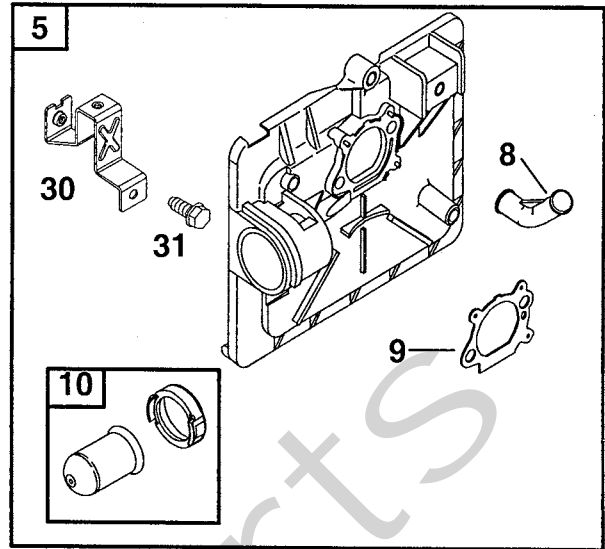

A

Utgåva Issue		Bildnr Picture No				BRIGGS & STRATTON 12H802, 12H807 LUFTFILTER FÖRGASARE		BRIGGS & STRATTON 12H802, 12H807 AIR CLEANER CARBURETTOR		Sida Page
2004-12		1276A								396
Pos. Fig.	Antal/Quantity				Art nr Part No	Benämning	Description	Sats Kit	Anmärkning Notes	
	12H 802- 1935	12H 807- 1936	12H 802- 1966	12H 807- 1992						
A01	1	1	1	1	690670	Skruv	Screw			
A02	1	1	1	1	691044	Skruv	Screw			
A03	1	1	1	1	690798	Wireklämma	Casing clamp			
A04	1	1	1	1	692298	Luftrenarlock	Air cleaner cover			
A05	1	1	1	1	496116	Luftrenarfäste	Air cleaner base			
A06	1	1	1	1	491588	Pappersfilter	Air filter			
A07	2	2	2	2	692523	Skruv	Screw			
A08	1	1	1	1	691923	• Hylsa	• Grommet			
A09	1	1	1	1	272653	• Packning	• Gasket			
A10	1	1	1	1	694395	• Primer	• Primer			
A11	1	1	1	1	272199	Packning	Gasket			
A12	1	1	1	1	497465	Insugningsrör	Intake pipe			
A13	2	2	2	2	691650	Skruv	Screw			
A14	1	1	1	1	498170	Förgasare kpl	Carburettor assy			
A15	1	1	1	1	696565	• Spjällaxel	• Throttle shaft			
A16	1	1	1	1	691321	• Dammtätning	• Dust seal			
A17	1	1	1	1	398188	• Bränslenål	• Inlet valve			
A18	1	1	1	1	691242	• Flottöraxel	• Float hinge pin			
A19	1	1	1	1	398187	• Flottör	• Float			
A20	2	2	2	2	692524	Skruv	Screw			
A21	1	1	1	1	694468	• Expansionsbricka	• Welch plug			
A22	1	1	1	1	696564	• Gasspjäll	• Throttle valve			
A23	1	1	1	1	691636	• Skruv	• Screw			
A24	1	1	1	1	270344	• Tätning	• Seal			
A25	1	1	1	1	493640	• Flottörhus	• Bowl			
A26	1	1	1	1	693981	• Packning	• Gasket			
A27	1	1	1	1	271716	• Tätningsbricka	• Sealing washer			
A28	1	1	1	1	498978	• Huvudmunstycke	• Main jet			
A29					494870	Huvudmunstycke	Main jet			
A29	1	1	1	1	497466	Huvudmunstycke	Main jet			
A30	1	1	1	1	691753	• Fäste	• Bracket			
A31	1	1	1	1	691669	• Skruv	• Screw			

Standard
High altitude
High altitude