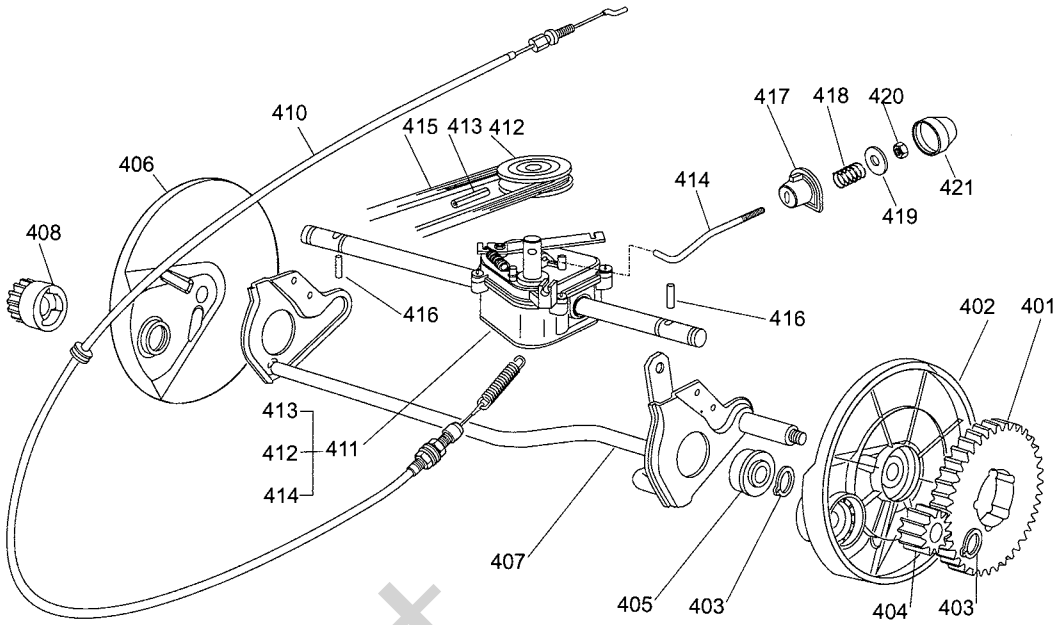

Utgåva Issue 2004-12		Bildnr Picture No 1383B				COMBI 53S TURBO 53S- 53SE CHASSI UPPSAMLARE		COMBI 53S TURBO 53S- 53SE CHASSIS GRASS COLLECTOR		Sida Page 156	
Pos. Fig.	Antal/Quantity				Art nr Part No	Benämning	Description	Sats Kit	Anmärkning Notes		
	5281 -23	5286 -83	5286 -13	5298 -13							
552	1	1	1	1	1111-2764-01	Täckbricka .....	Cover .....				
553	1	1	1	1	1111-2842-02	Uppsaml. u- del- hö .....	Collector-lower part .....				
554	1	1	1	1	1111-2841-02	Uppsaml. u- del- vä .....	Collector-lower part .....				