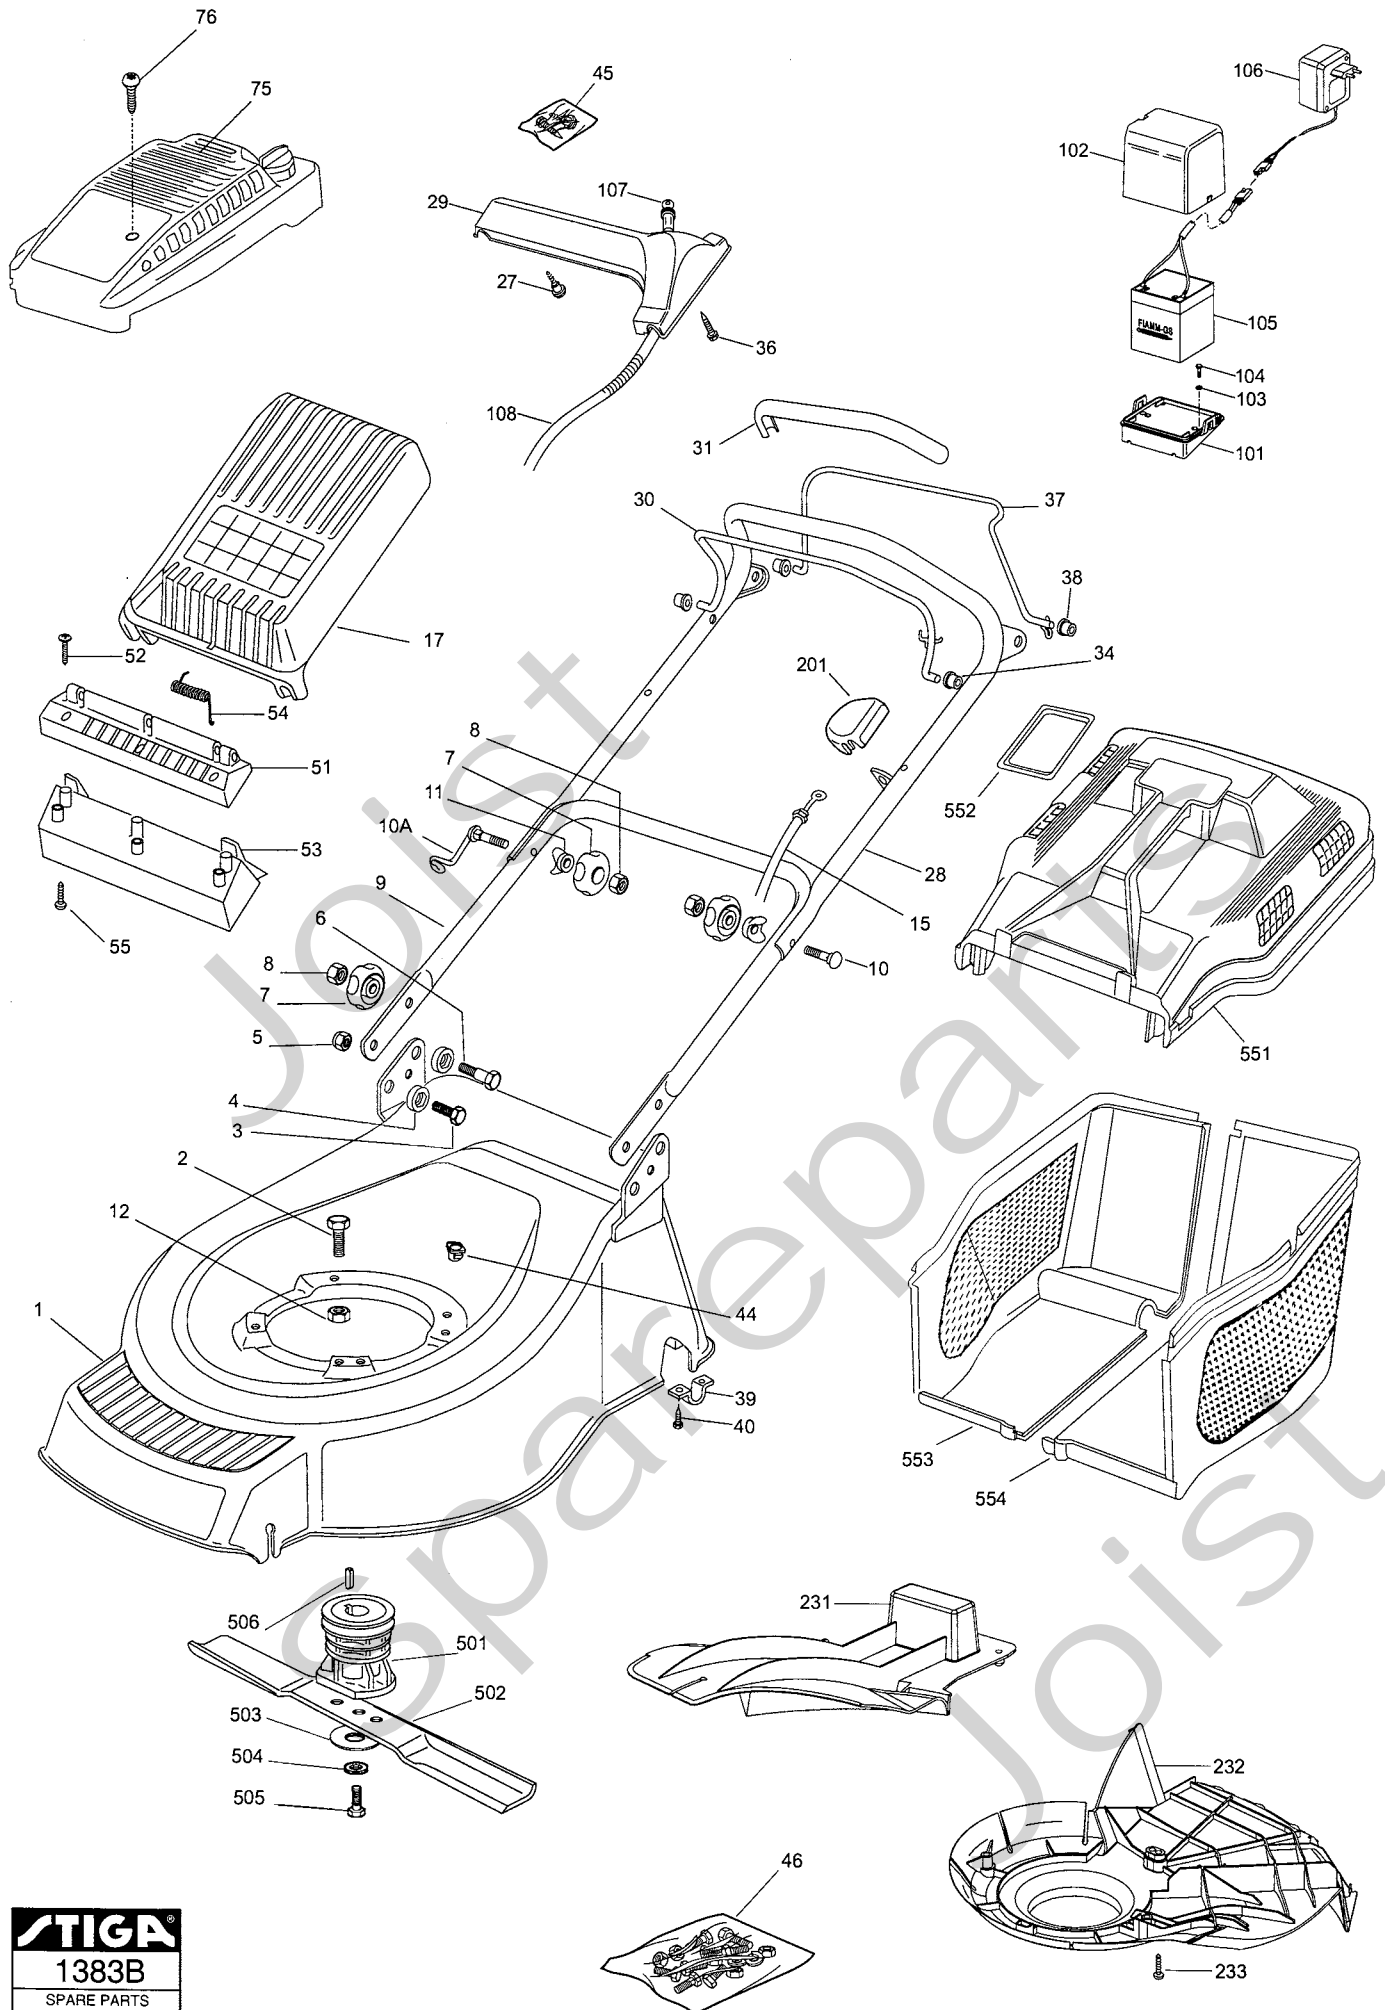

# Genuine Spare Parts

---

Joist  
Spareparts  
Joist

Utgåva Issue		Bildnr Picture No				COMBI 53S TURBO 53S- 53SE CHASSI UPPSAMLARE	COMBI 53S TURBO 53S- 53SE CHASSIS GRASS COLLECTOR	Sida Page	
2004- 12		1383B						154	
Pos. Fig.	Antal/Quantity				Art nr Part No	Benämning	Description	Sats Kit	Anmärkning Notes
	5281 -23	5286 -83	5286 -13	5298 -13					
X	1	1	1	1	1136-1526-01	Chassi- gul .....	Chassis- yellow .....		
	2	3/2	3/2	3/2	9997-0830-16	Skruv .....	Screw .....		L = 30 mm
	2	0/1	0/1	0/1	9997-0860-16	Skruv .....	Screw .....		L = 60 mm
	3	2	2	2	9997-0816-16	Skruv .....	Screw .....		
	4	4	4	4	1136-0637-01	Bussning .....	Bush .....		
	5	2	2	2	9747-0831-02	Mutter .....	Lock nut .....		
	6	2	2	2	1136-0617-01	Skruv .....	Screw .....		
	7	4	4	4	1117-3194-01	Lås ratt .....	Locking knob .....		
	8	4	4	4	9799-0831-02	Mutter .....	Nut .....		
	9	1	1	1	1136-1193-01	Styre- underdel .....	Handle- lower .....		
	10	1	1	1	1136-0620-01	Skruv .....	Screw .....		
	10A	1	1	1	1136-0747-01	Skruv m. ögla .....	Screw w. loop .....		
	11	2	2	2	1136-0693-01	Bricka .....	Washer .....		
	12	3/2	3/2	3/2	9739-0831-22	Mutter .....	Nut .....		
	12	0/1	0/1	0/1	9747-0831-02	Mutter .....	Lock nut .....		
	15		1	1	1136-0716-01	Motorbromswire .....	Engine brake cable .....		
	15	1			1136-0717-01	Motorbromswire .....	Engine brake cable .....		
	17	1	1		1111-3283-01	Lucka- gul .....	Flap- yellow .....		
	17			1	1111-3283-02	Lucka- svart .....	Flap- black .....		
	27			1	1136-0708-01	Skruv .....	Screw .....		
	28	1	1	1	1136-0763-01	Styre- överdel .....	Handle- upper .....		
	29			1	1136-1336-01	Panel .....	Dashboard .....		
	30	1	1	1	1136-0746-01	Motorbromsbygel .....	Engine brake lever .....		
	31			1	1136-1191-01	Handtag- svart .....	Handgrip- black .....		
	34	2	2	2	1136-0640-01	Bussning .....	Bush .....		
	36			1	9847-8038-16	Skruv .....	Screw .....		
	37	1	1	1	1136-0745-01	Drivbygel .....	Drive lever .....		
	38	2	2	2	1136-0639-01	Bussning .....	Bush .....		
	39	2	2	2	1136-0682-01	Bygel .....	Plate .....		
	40	4	4	4	9847-8119-16	Skruv .....	Screw .....		
	44	1	1	1	1136-0665-01	Gummihylsa .....	Rubber insert .....		
	45			1	1136-0775-01	Skruvsats- panel .....	Screw set- dashboard .....		
	46	1	1	1	1136-0803-01	Skruvsats .....	Screw set .....		
	51	1	1		1136-0703-01	Luckhållare- gul .....	Fulcrum- yellow .....		
	51			1	1136-0705-01	Luckhållare- svart .....	Fulcrum- black .....		
	52	3	3	3	9836-9525-12	Skruv .....	Screw .....		
	53	1	1		1136-0702-01	Uppsamlarfäste- gul .....	Bag holder- yellow .....		
	53			1	1136-0704-01	Uppsamlarfäste- svart .....	Bag holder- black .....		
	54	1	1	1	1111-2792-01	Fjäder .....	Spring .....		
X	55	3	3	3	1136-1458-01	Skruv .....	Screw .....		
X	75	1	1		1111-3287-01	Motorkåpa- svart .....	Engine cover- black .....		
X	75			1	9500-9931-02	Motorkåpa .....	Engine cover .....		
	76	2	2	2	9828-7942-12	Skruv .....	Screw .....		
	101			1	1136-1353-01	Batteriplatta .....	Battery support .....		
	102			1	1136-1334-01	Lock .....	Cover .....		
	103			2	9699-0021-02	Bricka .....	Washer .....		
	104			2	1136-1313-01	Skruv .....	Screw .....		
	105			1	1136-1320-01	Batteri .....	Battery .....		
	106			1	1136-1321-01	Batteriladdare .....	Charger .....		
	107			1	1136-0627-01	Tändningslås .....	Switch .....		
	108			1	1136-0625-01	Startkabel .....	Start cable .....		
	201	1	1	1	1136-0691-01	Skydd .....	Protection .....		
	231	1	1	1	1136-0656-01	Mulcherplugg .....	Deflector .....		
	232	1	1	1	1136-0645-01	Skyddskåpa .....	Protection .....		
	233	2	2	2	1136-0615-01	Skruv .....	Screw .....		
	501	1	1	1	1111-9120-01	Knivfäste m. remskiva .....	Hub w. pulley .....		
	502	1	1	1	1111-9122-01	Kniv .....	Blade .....		
	503	1	1	1	1136-0083-01	Fjäderbricka .....	Elastic washer .....		
	504	1	1	1	1136-0015-01	Bricka .....	Washer .....		
	505	1	1	1	1136-0616-01	Bult .....	Screw .....		
	506	1	1	1	9600-0014-00	Kil .....	Key .....		
	551	1	1		1111-2840-01	Uppsamlarlock- gul .....	Top collector- yellow .....		
	551			1	1111-2840-02	Uppsamlarlock- svart .....	Top collector- black .....		