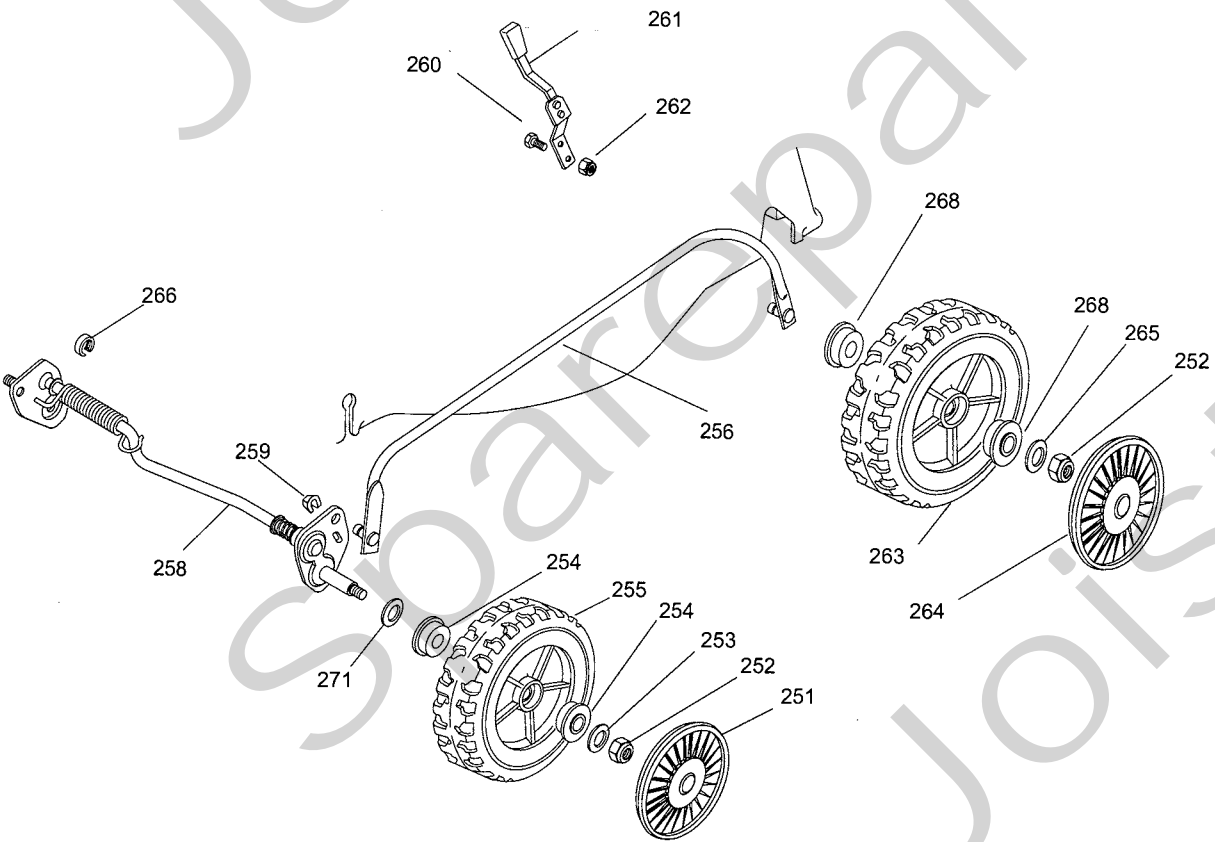

Utgåva Issue 2004-12		Bildnr Picture No 1383B				COMBI 53S TURBO 53S- 53SE CHASSI UPPSAMLARE		COMBI 53S TURBO 53S- 53SE CHASSIS GRASS COLLECTOR		Sida Page 156	
Pos. Fig.	Antal/Quantity				Art nr Part No	Benämning	Description	Sats Kit	Anmärkning Notes		
	5281 -23	5286 -83	5286 -13	5298 -13							
552	1	1	1	1	1111-2764-01	Täckbricka .....	Cover .....				
553	1	1	1	1	1111-2842-02	Uppsaml. u- del- hö .....	Collector-lower part .....				
554	1	1	1	1	1111-2841-02	Uppsaml. u- del- vä .....	Collector-lower part .....				