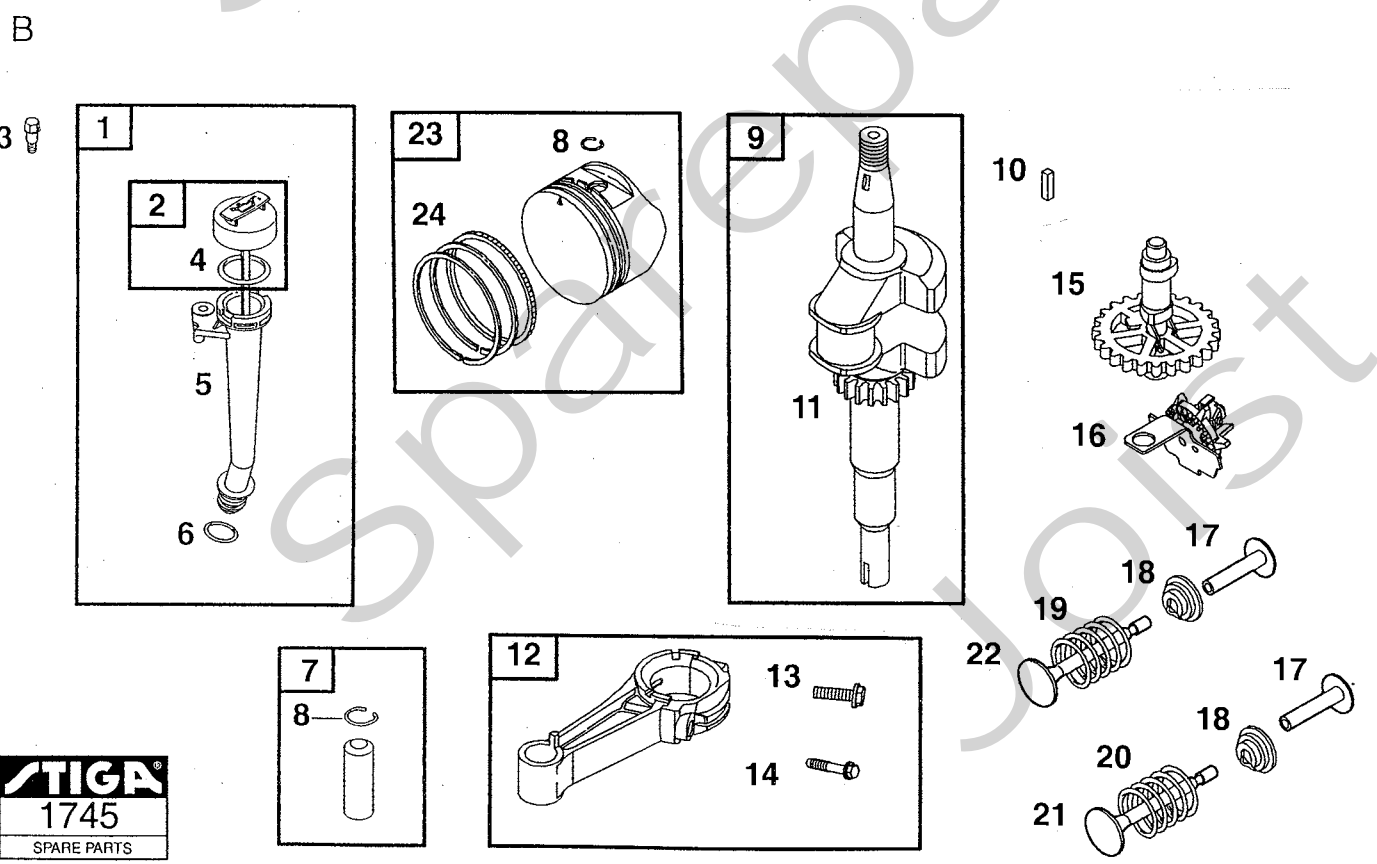

Utgåva Issue 2004-12		Bildnr Picture No 1278A		BRIGGS & STRATTON 12H802, 12H807 PACKNINGSSATS		BRIGGS & STRATTON 12H802, 12H807 GASKET SET		Sida Page 400	
Pos. Fig.	Antal/Quantity				Art nr Part No	Benämning	Description	Sats Kit	Anmärkning Notes
	12H 802- 1935	12H 807- 1936	12H 802- 1966	12H 807- 1992					
A01	1	1	1	1	299819	• Tätningsring	• Oil seal		
A03	1	1	1	1	399781	• Tätningsring	• Oil seal		
A04	1	1	1	1	272653	• Packning.....	• Gasket		
A05	1	1	1	1	270344	• Tätning	• Seal		
A06	1	1	1	1	493823	• Distans	• Spacer		
A07	1	1	1	1	272199	• Packning.....	• Gasket		
A08	1	1	1	1	691879	• Packning.....	• Gasket		
A09	1	1	1	1	691031	• O- ring.....	• O- ring		
A10	1	1	1	1	692296	• Tätningsring	• Tube seal		
A11	1	1	1	1	692232	• Packning.....	• Gasket		
A12	1	1	1	1	692249	• Packning.....	• Gasket		
A14	1	1	1	1	691242	• Flottöraxel.....	• Float hinge pin.....		
A15	1	1	1	1	694468	• Expansionsbricka.....	• Welch plug		
A16	1	1	1	1	398188	• Bränslenål.....	• Inlet valve		
A17	1	1	1	1	693981	• Packning.....	• Gasket		
A18	1	1	1	1	271716	• Tätningsbricka.....	• Sealing washer.....		
A19	1	1	1	1	691321	• Dammtätning	• Dust seal		
A21	1	1	1	1	498260	Rep.sats förgasare.....	Carb. overhaul kit.....		
A22	1	1	1	1	498261	Packn.sats- förg.....	Gasket set- carb.		
A23	1	1	1	1	497316	Packn.sats- motor.....	Gasket set- engine.....