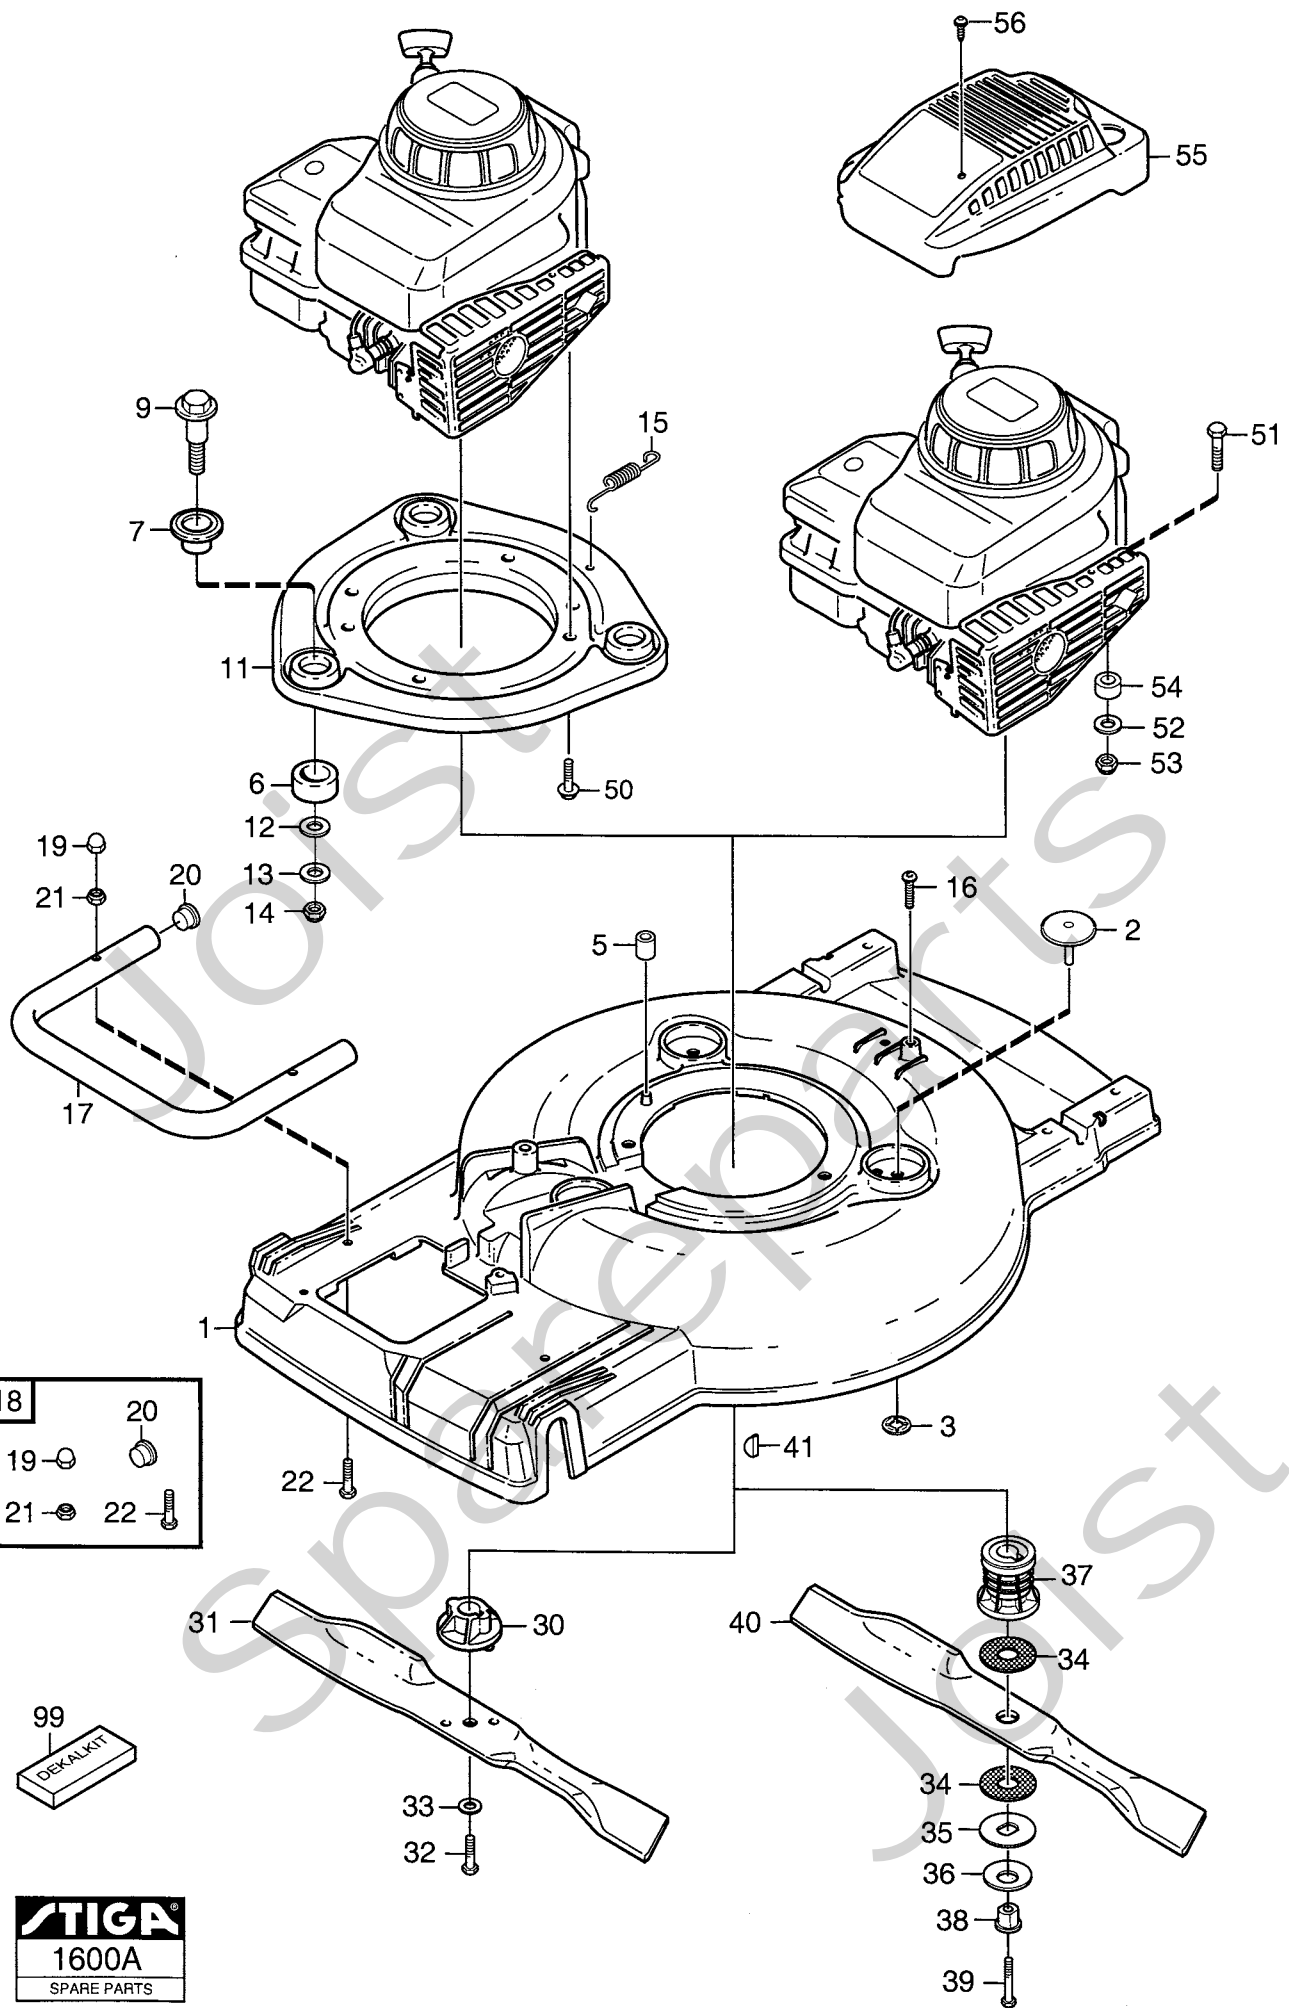

18	20
19	21
22	23

STIGA
1600A
SPARE PARTS