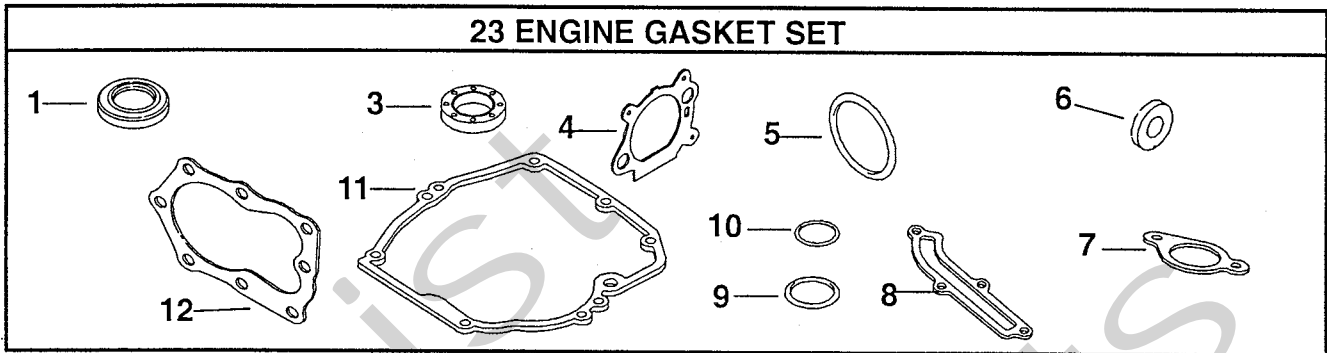

Utgåva Issue 2004-12		Bildnr Picture No 1278A		BRIGGS & STRATTON 12H802, 12H807 PACKNINGSSATS		BRIGGS & STRATTON 12H802, 12H807 GASKET SET		Sida Page 400	
Pos. Fig.	Antal/Quantity				Art nr Part No	Benämning	Description	Sats Kit	Anmärkning Notes
	12H 802- 1935	12H 807- 1936	12H 802- 1966	12H 807- 1992					
A01	1	1	1	1	299819	• Tätningsring	• Oil seal		
A03	1	1	1	1	399781	• Tätningsring	• Oil seal		
A04	1	1	1	1	272653	• Packning.....	• Gasket		
A05	1	1	1	1	270344	• Tätning	• Seal		
A06	1	1	1	1	493823	• Distans	• Spacer		
A07	1	1	1	1	272199	• Packning.....	• Gasket		
A08	1	1	1	1	691879	• Packning.....	• Gasket		
A09	1	1	1	1	691031	• O- ring.....	• O- ring		
A10	1	1	1	1	692296	• Tätningsring	• Tube seal		
A11	1	1	1	1	692232	• Packning.....	• Gasket		
A12	1	1	1	1	692249	• Packning.....	• Gasket		
A14	1	1	1	1	691242	• Flottöraxel.....	• Float hinge pin.....		
A15	1	1	1	1	694468	• Expansionsbricka.....	• Welch plug		
A16	1	1	1	1	398188	• Bränslenål.....	• Inlet valve		
A17	1	1	1	1	693981	• Packning.....	• Gasket		
A18	1	1	1	1	271716	• Tätningsbricka.....	• Sealing washer.....		
A19	1	1	1	1	691321	• Dammtätning	• Dust seal		
A21	1	1	1	1	498260	Rep.sats förgasare.....	Carb. overhaul kit.....		
A22	1	1	1	1	498261	Packn.sats- förg.....	Gasket set- carb.		
A23	1	1	1	1	497316	Packn.sats- motor.....	Gasket set- engine.....