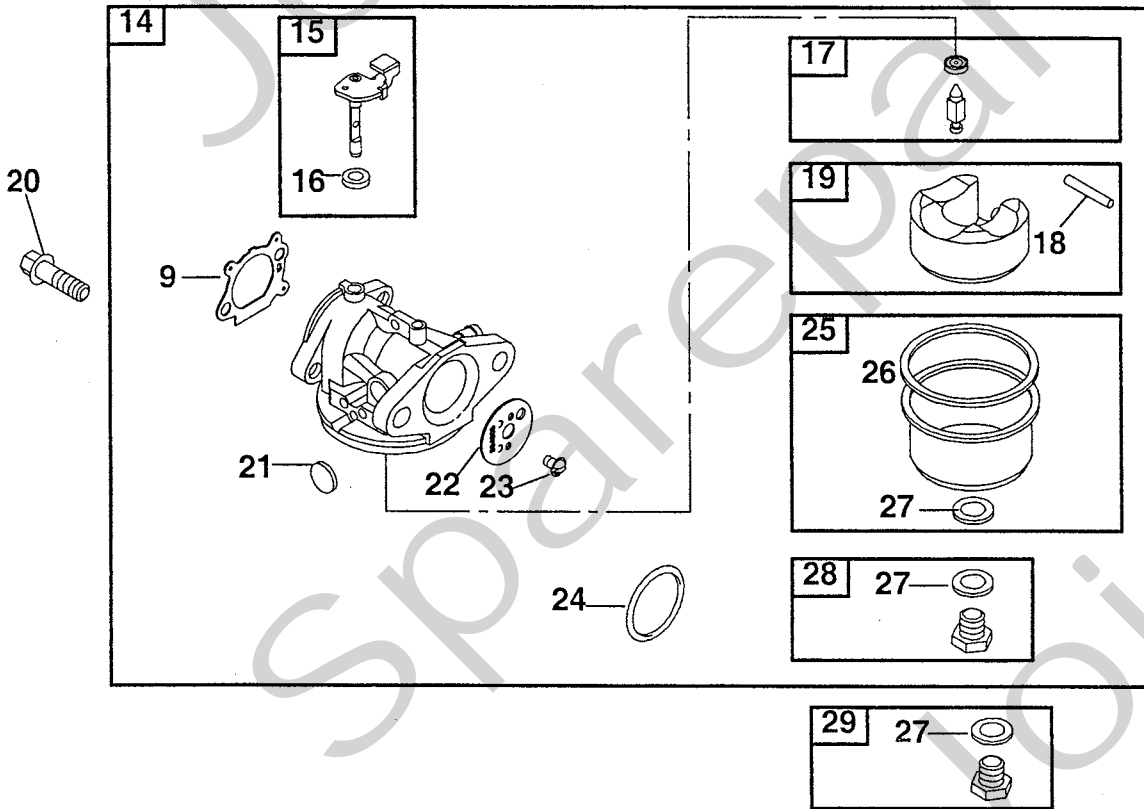

A

Utgåva Issue		Bildnr Picture No			BRIGGS & STRATTON 127707, 12F702 LUFTFILTER FÖRGASARE		BRIGGS & STRATTON 127707, 12F702 AIR CLEANER CARBURETTOR		Sida Page
2004- 12		1276A							416
Pos. Fig.	Antal/Quantity				Art nr Part No	Benämning	Description	Sats Kit	Anmärkning Notes
	127 707- 1736	127 707- 1792	12F 702- 1766						
A01	1	1	1		690670	Skruv	Screw		
A02	1	1			691044	Skruv	Screw		
A03	1	1			690798	Wireklämma	Casing clamp		
A04	1	1	1		692298	Luftrenarlock	Air cleaner cover		
A05	1	1	1		496116	Luftrenarfäste	Air cleaner base		
A06	1	1	1		491588	Pappersfilter	Air filter		
A07	2	2	2		692523	Skruv	Screw		
A08	1	1	1		691923	• Hylsa	• Grommet		
A09	1	1	1		272653	• Packning	• Gasket		
A10	1	1	1		694395	• Primer	• Primer		
A11	1	1	1		272199	Packning	Gasket		
A12	1	1	1		497465	Insugningsrör	Intake pipe		
A13	2	2	2		691650	Skruv	Screw		
A14	1	1	1		498170	Förgasare kpl	Carburettor assy		
A15	1	1	1		696565	• Spjällaxel	• Throttle shaft		
A16	1	1	1		691321	•• Dammtätning	•• Dust seal		
A17	1	1	1		398188	• Bränslenål	• Inlet valve		
A18	1	1	1		691242	•• Flottöraxel	•• Float hinge pin		
A19	1	1	1		398187	• Flottör	• Float		
A20	2	2	2		692524	Skruv	Screw		
A21	1	1	1		694468	• Expansionsbricka	• Welch plug		
A22	1	1			691203	• Gasspjäll	• Throttle valve		
A22	1		1		696564	• Gasspjäll	• Throttle valve		
A23	1	1	1		691636	• Skruv	• Screw		
A24	1	1	1		270344	• Tätning	• Seal		
A25	1	1	1		493640	• Flottörhus	• Bowl		
A26	1	1	1		693981	•• Packning	•• Gasket		
A27	1	1	1		271716	•• Tätningsbricka	•• Sealing washer		
A28		1			494870	• Huvudmunstycke	• Main jet		Standard
A28	1		1		498978	• Huvudmunstycke	• Main jet		Standard
A29			1		494870	Huvudmunstycke	Main jet		High altiyude
A29		1			497315	Huvudmunstycke	Main jet		High altitude
A30	1	1	1		691753	• Fäste	• Bracket		
A31	1	1	1		691669	• Skruv	• Screw