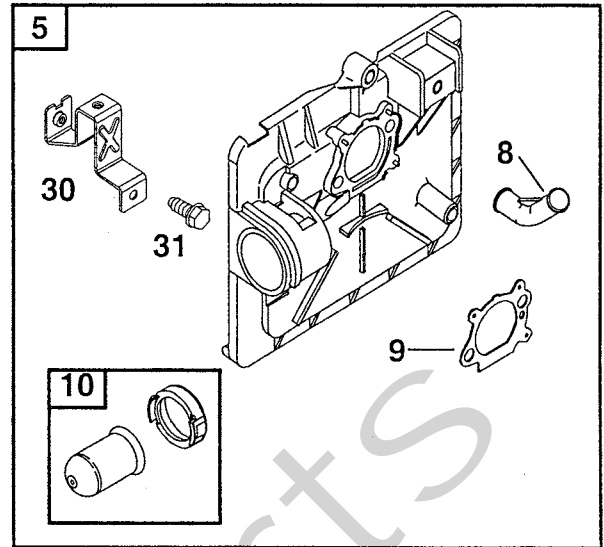

A

Utgåva Issue		Bildnr Picture No			BRIGGS & STRATTON 127707, 12F702 LUFTFILTER FÖRGASARE		BRIGGS & STRATTON 127707, 12F702 AIR CLEANER CARBURETTOR		Sida Page
2004- 12		1276A							416
Pos. Fig.	Antal/Quantity				Art nr Part No	Benämning	Description	Sats Kit	Anmärkning Notes
	127 707- 1736	127 707- 1792	12F 702- 1766						
A01	1	1	1		690670	Skruv	Screw		
A02	1	1			691044	Skruv	Screw		
A03	1	1			690798	Wireklämma	Casing clamp		
A04	1	1	1		692298	Luftrenarlock	Air cleaner cover		
A05	1	1	1		496116	Luftrenarfäste	Air cleaner base		
A06	1	1	1		491588	Pappersfilter	Air filter		
A07	2	2	2		692523	Skruv	Screw		
A08	1	1	1		691923	• Hylsa	• Grommet		
A09	1	1	1		272653	• Packning	• Gasket		
A10	1	1	1		694395	• Primer	• Primer		
A11	1	1	1		272199	Packning	Gasket		
A12	1	1	1		497465	Insugningsrör	Intake pipe		
A13	2	2	2		691650	Skruv	Screw		
A14	1	1	1		498170	Förgasare kpl	Carburettor assy		
A15	1	1	1		696565	• Spjällaxel	• Throttle shaft		
A16	1	1	1		691321	•• Dammtätning	•• Dust seal		
A17	1	1	1		398188	• Bränslenål	• Inlet valve		
A18	1	1	1		691242	•• Flottöraxel	•• Float hinge pin		
A19	1	1	1		398187	• Flottör	• Float		
A20	2	2	2		692524	Skruv	Screw		
A21	1	1	1		694468	• Expansionsbricka	• Welch plug		
A22	1	1			691203	• Gasspjäll	• Throttle valve		
A22	1		1		696564	• Gasspjäll	• Throttle valve		
A23	1	1	1		691636	• Skruv	• Screw		
A24	1	1	1		270344	• Tätning	• Seal		
A25	1	1	1		493640	• Flottörhus	• Bowl		
A26	1	1	1		693981	•• Packning	•• Gasket		
A27	1	1	1		271716	•• Tätningsbricka	•• Sealing washer		
A28		1			494870	• Huvudmunstycke	• Main jet		Standard
A28	1		1		498978	• Huvudmunstycke	• Main jet		Standard
A29			1		494870	Huvudmunstycke	Main jet		High altiyude
A29		1			497315	Huvudmunstycke	Main jet		High altitude
A30	1	1	1		691753	• Fäste	• Bracket		
A31	1	1	1		691669	• Skruv	• Screw