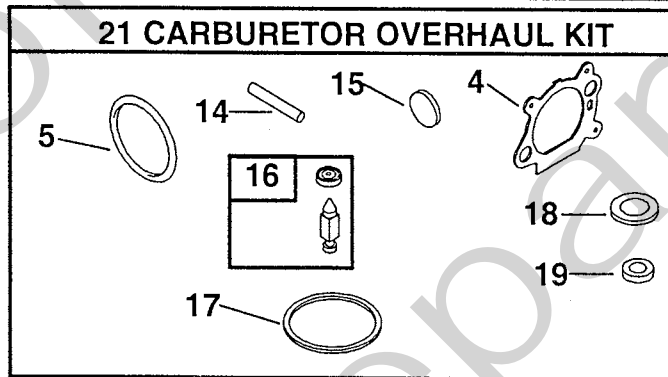

Utgåva Issue 2004-12		Bildnr Picture No 1278A		BRIGGS & STRATTON 12H802, 12H807 PACKNINGSSATS		BRIGGS & STRATTON 12H802, 12H807 GASKET SET		Sida Page 400	
Pos. Fig.	Antal/Quantity				Art nr Part No	Benämning	Description	Sats Kit	Anmärkning Notes
	12H 802- 1935	12H 807- 1936	12H 802- 1966	12H 807- 1992					
A01	1	1	1	1	299819	• Tätningsring	• Oil seal		
A03	1	1	1	1	399781	• Tätningsring	• Oil seal		
A04	1	1	1	1	272653	• Packning.....	• Gasket		
A05	1	1	1	1	270344	• Tätning	• Seal		
A06	1	1	1	1	493823	• Distans	• Spacer		
A07	1	1	1	1	272199	• Packning.....	• Gasket		
A08	1	1	1	1	691879	• Packning.....	• Gasket		
A09	1	1	1	1	691031	• O- ring.....	• O- ring		
A10	1	1	1	1	692296	• Tätningsring	• Tube seal		
A11	1	1	1	1	692232	• Packning.....	• Gasket		
A12	1	1	1	1	692249	• Packning.....	• Gasket		
A14	1	1	1	1	691242	• Flottöraxel.....	• Float hinge pin.....		
A15	1	1	1	1	694468	• Expansionsbricka.....	• Welch plug		
A16	1	1	1	1	398188	• Bränslenål.....	• Inlet valve		
A17	1	1	1	1	693981	• Packning.....	• Gasket		
A18	1	1	1	1	271716	• Tätningsbricka.....	• Sealing washer.....		
A19	1	1	1	1	691321	• Dammtätning	• Dust seal		
A21	1	1	1	1	498260	Rep.sats förgasare.....	Carb. overhaul kit.....		
A22	1	1	1	1	498261	Packn.sats- förg.....	Gasket set- carb.		
A23	1	1	1	1	497316	Packn.sats- motor.....	Gasket set- engine.....