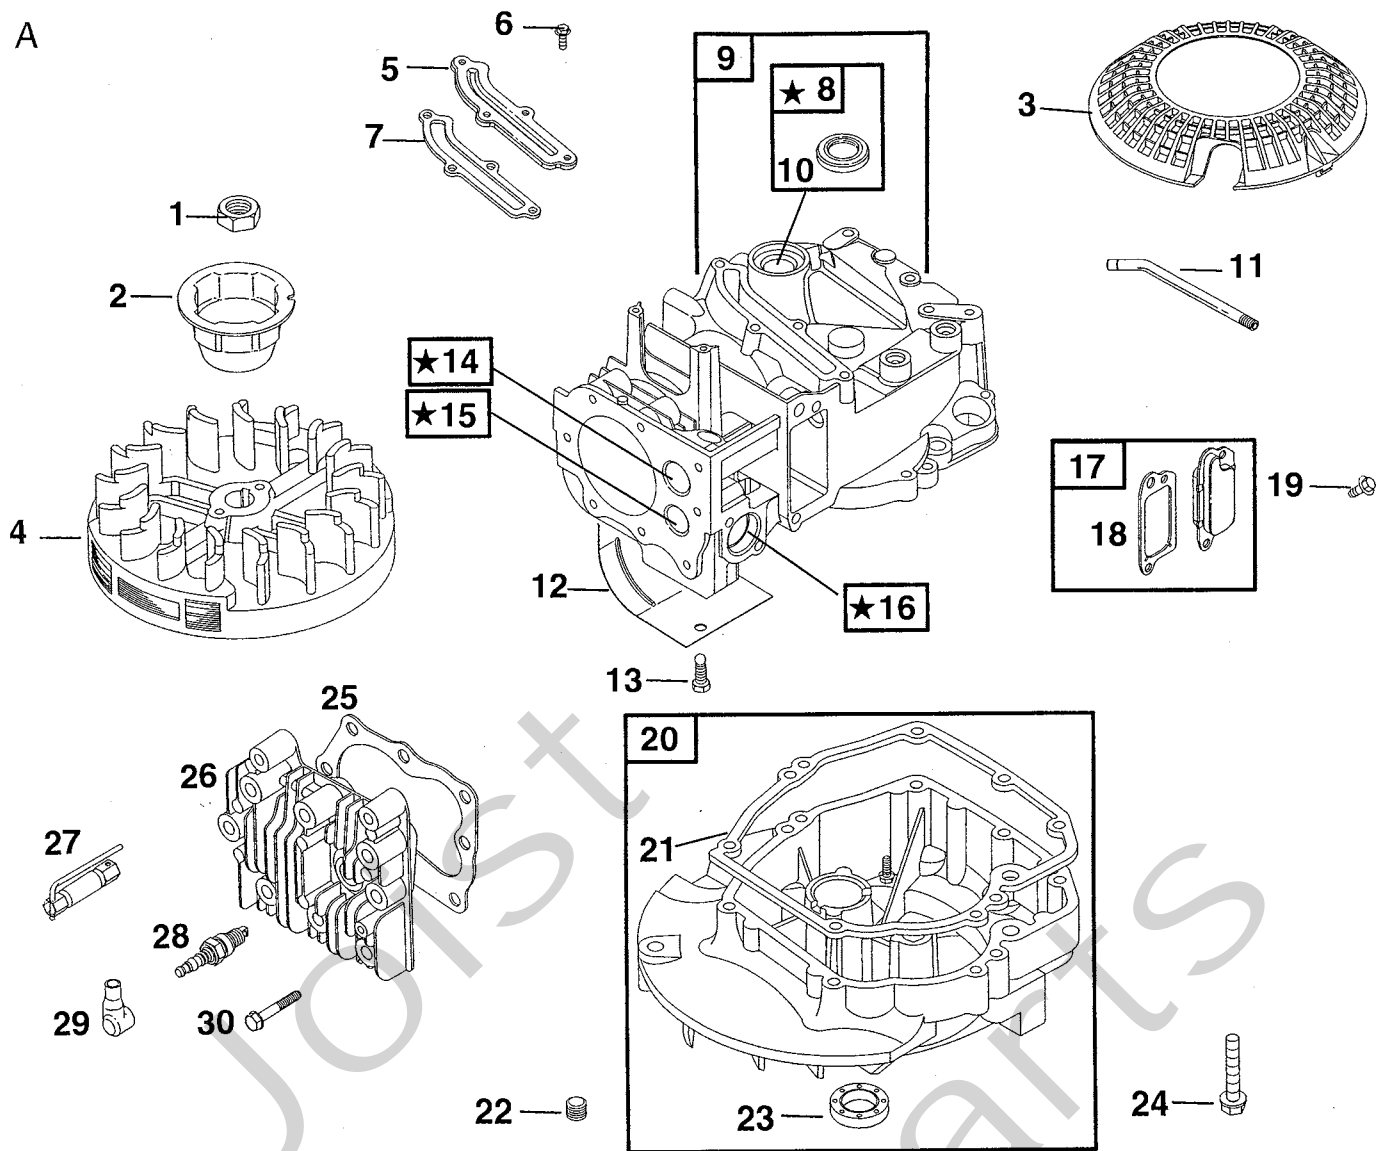

Utgåva Issue		Bildnr Picture No		MULTICLIP 51SE ELSTART		MULTICLIP 51SE ELECTRIC STARTER		Sida Page	
2004-12		1557						54	
Pos. Fig.	Antal/Quantity			Art nr Part No	Benämning	Description	Sats Kit	Anmärkning Notes	
	8798 -10								
1	2			9838-9540-12	Skruv	Screw			
2	1			1111-3558-01	Batteri	Battery			
3	2			9997-0690-12	Skruv	Screw			
4	2			9699-0025-02	Planbricka	Washer			
5	2			9739-0631-22	Mutter	Nut			
6	2			1111-2018-01	Kabelhållare	Cable holder			
7	2			9836-9216-12	Skruv	Screw			
8	1			9400-0219-00	Batteriladdare	Charger			
9	1			1111-3382-01	Hölje	Cover			
10	1			1111-2020-01	Hus	Housing			
11	1			1111-2021-01	Lock	Cover			
12	1			1111-3360-02	Kabelhärva	Harness			
13	1			9400-0186-00	Tändningslås kpl.	Starting switch assy			
13A	1			1134-2848-01	• Tändningsnyckel	• Ignition key			
14	1			9838-9216-12	Skruv	Screw			

A