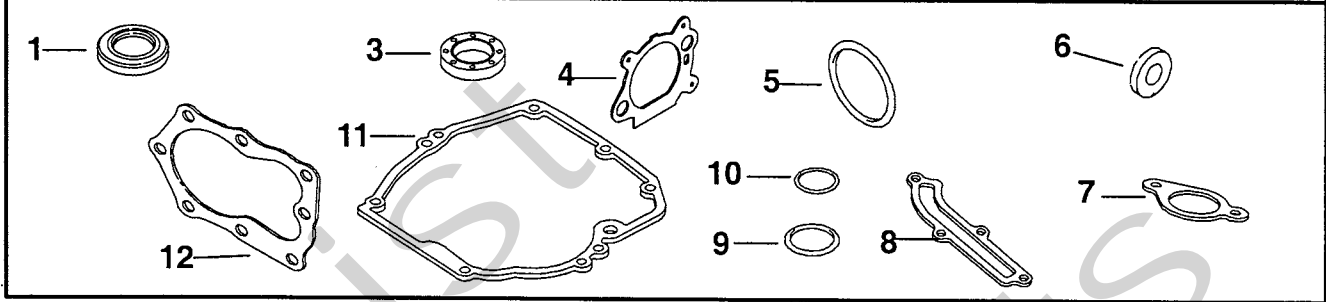

23 ENGINE GASKET SET