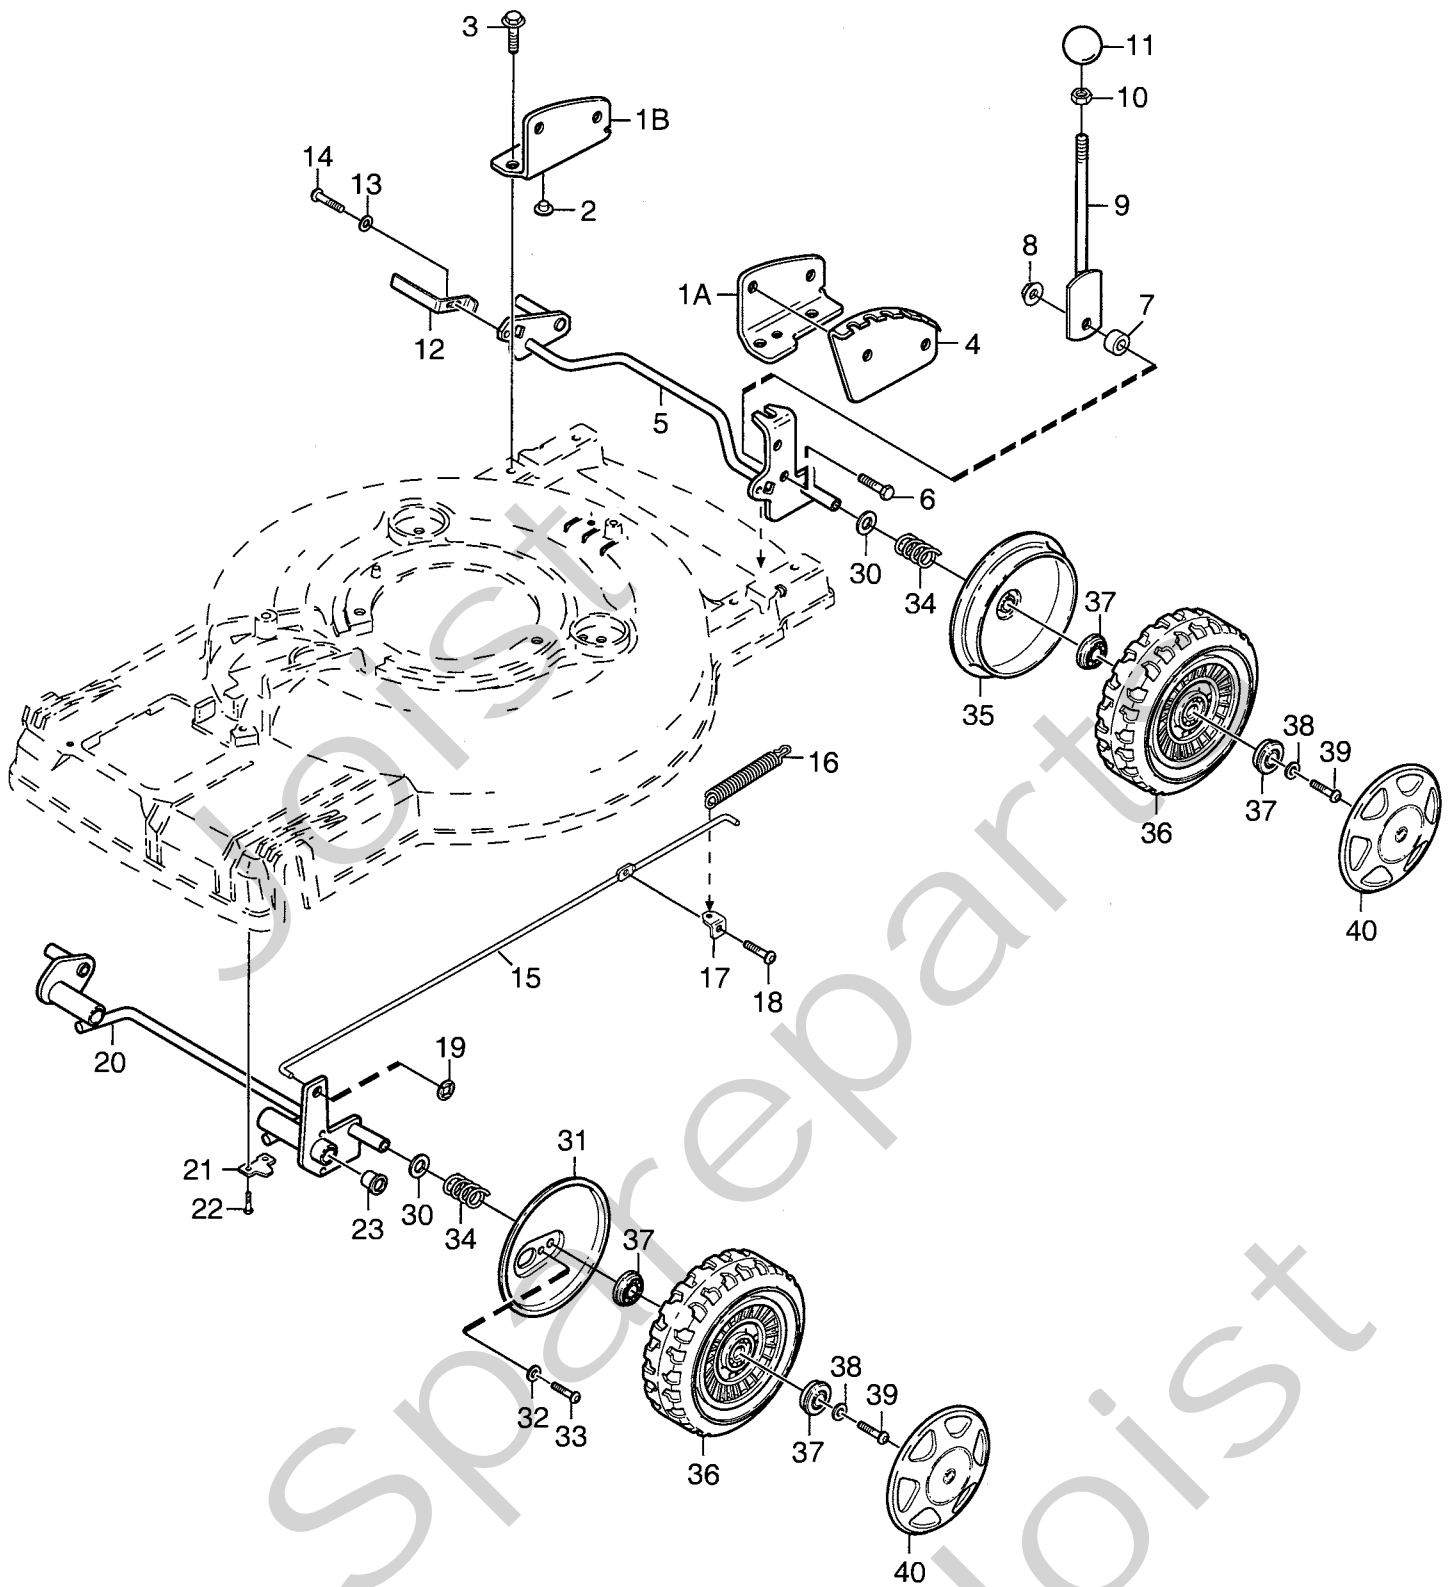

Utgåva Issue		Bildnr Picture No		MULTICLIP 51S- 51SE STYRE TRANSMISSION		MULTICLIP 51S- 51SE HANDLE TRANSMISSION		Sida Page	
2004- 12		1601						46	
Pos. Fig.	Antal/Quantity			Art nr Part No	Benämning	Description	Sats Kit	Anmärkning Notes	
	8786 -20	8786 -00	8798 -10						
1	1	1	1	1111-2974-01	Styre-överdel	Handlebar- upper part		L = 40 mm	
2	1	1	1	1111-2134-01	Styre-underdel	Handlebar- lower part			
3	1	1	1	1482-0163-01	Lås ratt	Locking knob			
4	4	4	4	9799-0831-02	Mutter	Nut			
5	4	4	4	9959-0816-16	Skruv	Screw			
6	1	1	1	9699-0035-02	Planbricka	Flat washer			
10	1	1	1	9948-0640-16	Skruv	Screw			
11	1	1	1	9747-0631-02	Låsmutter	Lock nut			
12	1	1	1	1111-2018-01	Kabelhållare	Cable holder			
13	1	1	1	9836-9216-12	Skruv	Screw			
14	1	1	1	1111-2953-01	Manöverbygel	Control handle			
15	1	1	1	1111-2968-01	Motorbromswire	Engine brake cable			
15A	1	1	1	1111-2969-01	Wirefäste	Cable attachment			
16	1	1	1	1111-3063-01	Ögla	Eye link			
17	1	1	1	9747-0631-02	Låsmutter	Lock nut			
18	1	1	1	1111-2954-01	Manöverbygel	Control handle			
19	1	1	1	1111-3246-01	Wire m.ögla	Cable w/loop			
20	1	1	1	1111-3245-01	Kopplingswire	Clutch cable			
40	1			1111-3197-01	Transmissionskåpa- gul	Transm. cover-yellow			
X 40		1	1	1111-3197-04	Transmissionskåpa- grå	Transm. cover-grey			
41	2	2	2	9943-0530-16	Skruv	Screw			
42	1	1	1	1111-3252-01	Transmission kpl	Transmission assy			
42A	1	1	1	1111-3447-01	• Fjäder	• Spring	Ej ill/not ill.		
43	1	1	1	1111-3203-01	• Remskiva	• Belt pulley			
44	1	1	1	9594-0055-00	• Spännstift	• Locating pin	Ej ill/not ill.		
45	1	1	1	9943-0516-16	Skruv	Screw			
46	1	1	1	9699-0087-02	Planbricka	Flat washer			
47	1	1	1	1111-9113-01	Drivrem	Drive belt			
48	1	1	1	1111-2915-01	Motorremskiva	Engine belt pulley			
49	1	1	1	9910-0612-16	Stoppskruv	Set screw			
50	2	2	2	1111-2382-01	Cyl.pinne	Pin			
51	2	2	2	9699-0069-02	Planbricka	Flat washer			
52		2	2	1111-2083-01	Kuggjul	Gear wheel			
52	2			1111-2600-02	Kuggjul	Gear wheel			
53	2	2	2	9699-0100-02	Bricka	Washer			
54	2	2	2	9943-0612-16	Skruv	Screw			