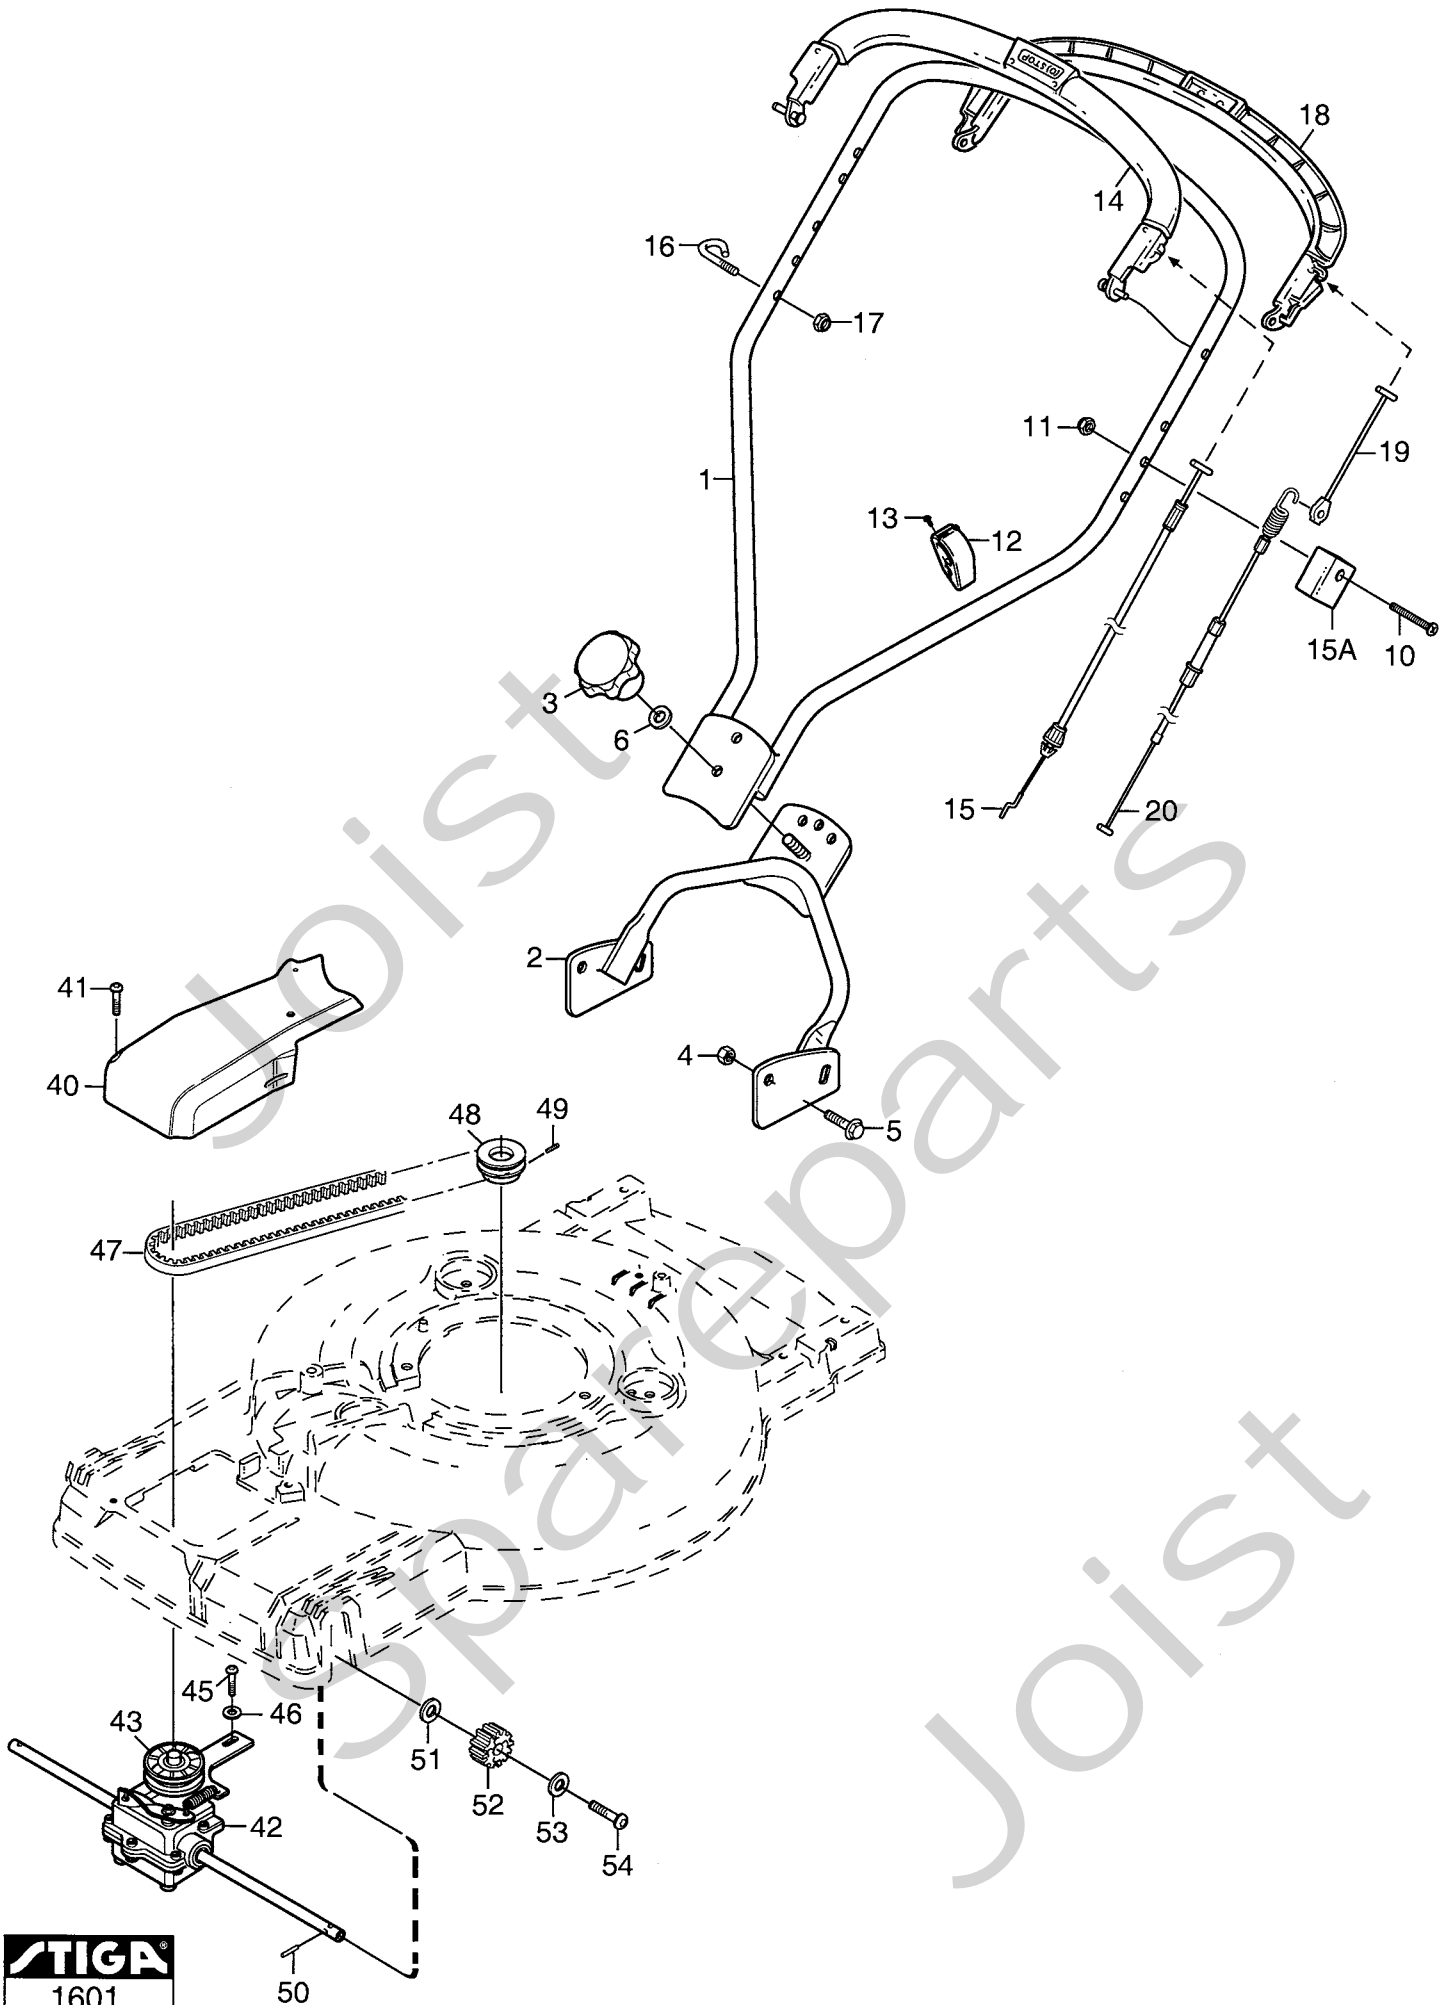

Utgåva Issue		Bildnr Picture No		MULTICLIP 51S- 51SE STYRE TRANSMISSION		MULTICLIP 51S- 51SE HANDLE TRANSMISSION		Sida Page	
2004- 12		1601						46	
Pos. Fig.	Antal/Quantity			Art nr Part No	Benämning	Description	Sats Kit	Anmärkning Notes	
	8786 -20	8786 -00	8798 -10						
1	1	1	1	1111-2974-01	Styre-överdel	Handlebar- upper part		L = 40 mm	
2	1	1	1	1111-2134-01	Styre-underdel	Handlebar- lower part			
3	1	1	1	1482-0163-01	Lås ratt	Locking knob			
4	4	4	4	9799-0831-02	Mutter	Nut			
5	4	4	4	9959-0816-16	Skruv	Screw			
6	1	1	1	9699-0035-02	Planbricka	Flat washer			
10	1	1	1	9948-0640-16	Skruv	Screw			
11	1	1	1	9747-0631-02	Låsmutter	Lock nut			
12	1	1	1	1111-2018-01	Kabelhållare	Cable holder			
13	1	1	1	9836-9216-12	Skruv	Screw			
14	1	1	1	1111-2953-01	Manöverbygel	Control handle			
15	1	1	1	1111-2968-01	Motorbromswire	Engine brake cable			
15A	1	1	1	1111-2969-01	Wirefäste	Cable attachment			
16	1	1	1	1111-3063-01	Ögla	Eye link			
17	1	1	1	9747-0631-02	Låsmutter	Lock nut			
18	1	1	1	1111-2954-01	Manöverbygel	Control handle			
19	1	1	1	1111-3246-01	Wire m.ögla	Cable w/loop			
20	1	1	1	1111-3245-01	Kopplingswire	Clutch cable			
40	1			1111-3197-01	Transmissionskåpa- gul	Transm. cover-yellow			
X 40		1	1	1111-3197-04	Transmissionskåpa- grå	Transm. cover-grey			
41	2	2	2	9943-0530-16	Skruv	Screw			
42	1	1	1	1111-3252-01	Transmission kpl	Transmission assy			
42A	1	1	1	1111-3447-01	• Fjäder	• Spring	Ej ill/not ill.		
43	1	1	1	1111-3203-01	• Remskiva	• Belt pulley			
44	1	1	1	9594-0055-00	• Spännstift	• Locating pin	Ej ill/not ill.		
45	1	1	1	9943-0516-16	Skruv	Screw			
46	1	1	1	9699-0087-02	Planbricka	Flat washer			
47	1	1	1	1111-9113-01	Drivrem	Drive belt			
48	1	1	1	1111-2915-01	Motorremskiva	Engine belt pulley			
49	1	1	1	9910-0612-16	Stoppskruv	Set screw			
50	2	2	2	1111-2382-01	Cyl.pinne	Pin			
51	2	2	2	9699-0069-02	Planbricka	Flat washer			
52		2	2	1111-2083-01	Kuggjul	Gear wheel			
52	2			1111-2600-02	Kuggjul	Gear wheel			
53	2	2	2	9699-0100-02	Bricka	Washer			
54	2	2	2	9943-0612-16	Skruv	Screw			