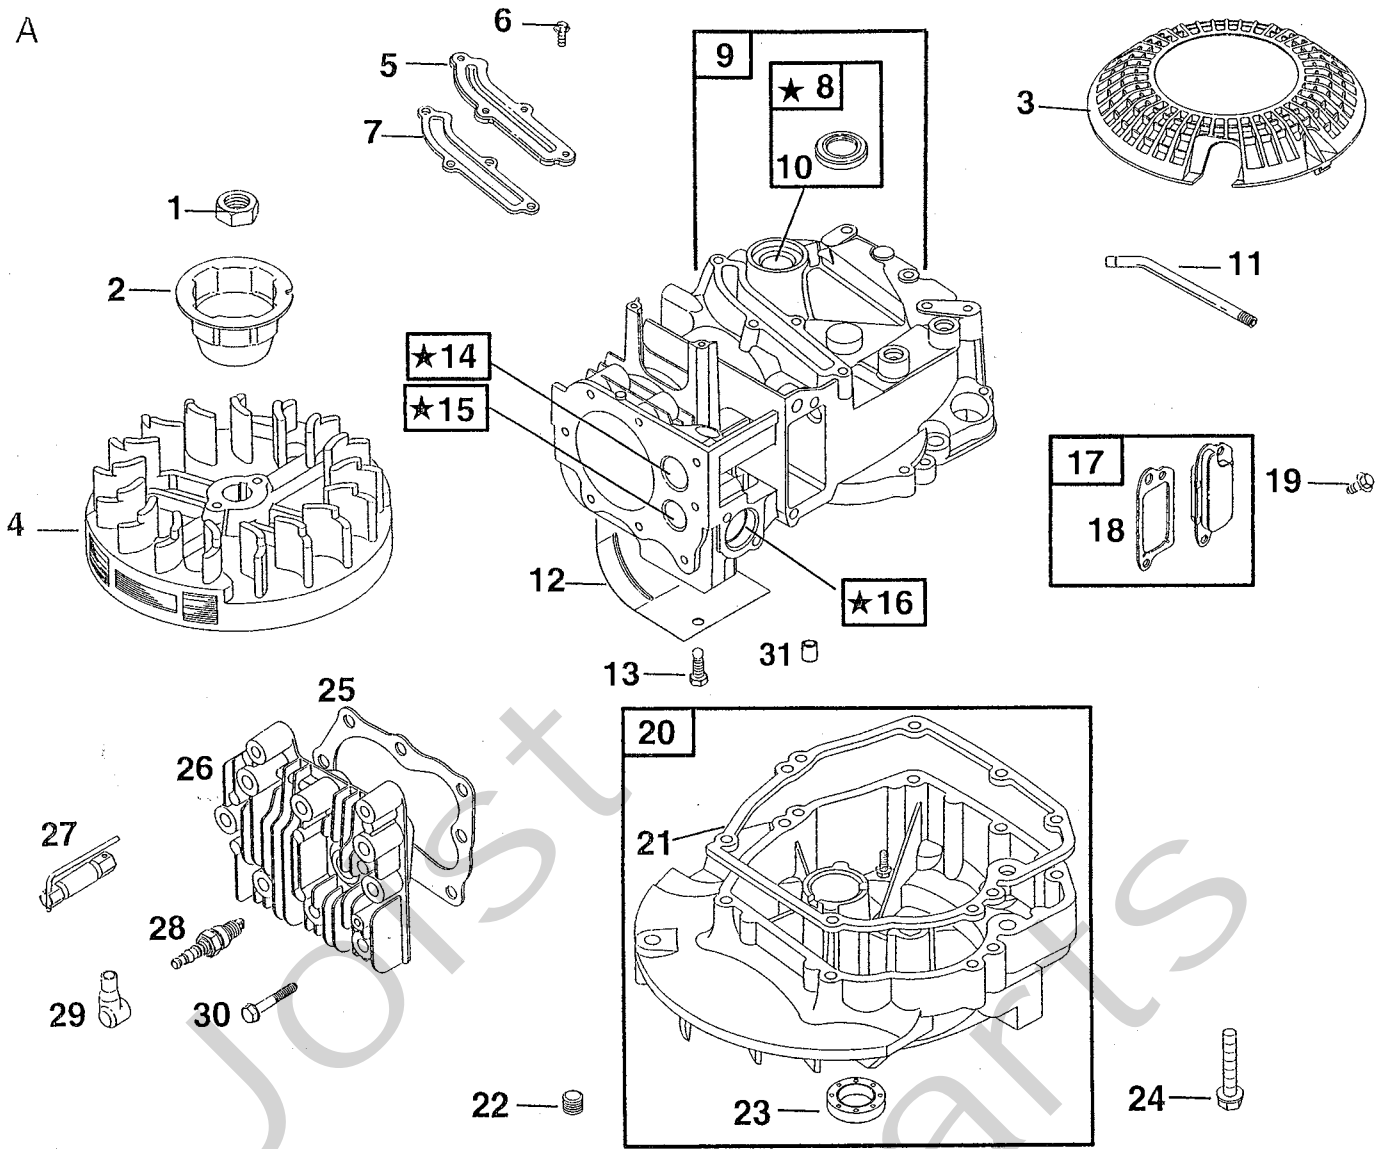

A

Utgåva Issue		Bildnr Picture No		BRIGGS & STRATTON 127707, 12F702 CYLINDER VEVAXEL		BRIGGS & STRATTON 127707, 12F702 CYLINDER CRANKSHAFT		Sida Page
2004-12		1274A						412
Pos. Fig.	Antal/Quantity			Art nr Part No	Benämning	Description	Sats Kit	Anmärkning Notes
	127 707- 1736	127 707- 1792	12F 702- 1766					
A01	1	1	1	690662	Mutter.....	Flywheel nut.....		
A02	1	1	1	695161	Svånghjulskopp.....	Flywheel cup.....		
A03	1	1	1	691919	Skydd.....	Rewind guard.....		
A04	1	1		691987	Svånghjul.....	Flywheel.....		
A04			1	692315	Svånghjul.....	Flywheel.....		
A05		1		692342	Lock.....	Cover.....		
X A05	1		1	697734	Lock.....	Cover.....		
A06	4	4	4	690345	Skruv.....	Screw.....		
A07	1	1	1	691879	Packning.....	Gasket.....		
A08	1	1	1	399269	• Bussning.....	• Bushing.....		
A09	1	1	1	697322	Cylinder kpl.....	Cylinder assy.....		
A10	1	1	1	299819	• Tätningring.....	• Oil seal.....		
A11	1	1	1	691781	Ventilationsrör.....	Breather tube.....		
A12	1	1	1	690450	Cylinderskydd.....	Cylinder shield.....		
A13	1	1	1	690345	Skruv.....	Screw.....		
A14	1	1	1	691155	• Ventilåsa- insug.....	• Valve seat- intake.....		
A15	1	1	1	690380	• Ventilåsa- utblås.....	• Valve seat- exhaust.....		
A16	1	1	1	262001	• Ventilstyrning- utblås.....	• Valve guide- exhaust.....		
A16	1	1	1	63709	• Ventilstyrning- insug.....	• Guide- intake valve.....		
A17	1	1	1	695250	Vevhusventilation.....	Breather.....		
A18	1	1	1	696125	• Packning.....	• Gasket.....		
A19	2	2	2	691125	Skruv.....	Screw.....		
A20	1	1	1	493279	Vevhus.....	Engine sump.....		
A21	1	1	1	692232	• Packning.....	• Gasket.....		
A22	1	1	1	691680	Oljeavtappningsplugg.....	Oil drain plug.....		
A23	1	1	1	399781	• Tätningring.....	• Oil seal.....		
A24	7	7	7	691092	Skruv.....	Screw.....		
A25	1	1	1	692249	Packning.....	Gasket.....		
A26	1	1	1	691160	Topplöck.....	Cylinder head.....		
A27	1	1	1	1111-9029-01	Tändstiftsnyckel.....	Spark plug wrench.....		
A28	1	1	1	9400-0225-00	Tändstift.....	Spark plug.....		Champion J19LM
A29	1	1	1	66538	Tändstiftsskydd.....	Spark plug elbow.....		
A30	8	8	8	690912	Skruv.....	Screw.....		
A31	2	2		690959	Tapp.....	Locating pin.....		
B01	1	1	1	692017	Oljesticka kpl.....	Oil dipstick assy.....		
B02	1	1	1	495264	• Oljesticka.....	• Oil dipstick.....		
B03	1	1	1	690940	Skruv.....	Screw.....		
B04	1	1	1	691031	• O-ring.....	• O-ring.....		
B05	1	1	1	495265	• Oljepåfyllningsrör.....	• Oil filler tube.....		
B06	1	1	1	692296	• Tätningring.....	• Tube seal.....		
B07	1	1	1	499423	Kolvbult.....	Piston pin.....		
B08	2	2	2	691866	• Låsring.....	• Lock ring.....		
B09	1	1	1	691452	Vevaxel.....	Crankshaft.....		
B10	1	1	1	222698	Kil.....	Key.....		
B11	1	1	1	691830	• Drev.....	• Timing gear.....		
B12	1	1	1	690979	• Kil.....	• Timing key.....		
B13	1	1	1	499424	Vevstake.....	Connecting rod.....		
B14	1	1	1	691664	• Skruv.....	• Screw.....		
B15	1	1	1	695759	Skruv.....	Screw.....		
B16	1	1	1	691449	Kamaxel.....	Camshaft.....		
B17	1	1	1	691997	Oljeslungare.....	Oil slinger.....		
B18	2	2	2	690548	Ventilyftare.....	Valve tappet.....		
B19	2	2	2	692194	Ventilhållare.....	Valve retainer.....		
B20	1	1	1	691270	Ventilfjäder.....	Valve spring.....		
B21	1	1	1	691270	Ventilfjäder.....	Valve spring.....		
B22	1	1	1	262651	Utblåsningsventil.....	Exhaust valve.....		
B23	1	1	1	262652	Insugningsventil.....	Intake valve.....		
B24	1	1	1	499429	Kolv kpl.....	Piston assy.....		Standard
B24	1	1	1	499431	Kolv kpl.....	Piston assy.....		.020" oversize
B25	1	1	1	499425	• Kolvringsatts.....	• Ring set.....		Standard
B25	1	1	1	499427	• Kolvringsatts.....	• Ring set.....		.020" oversize