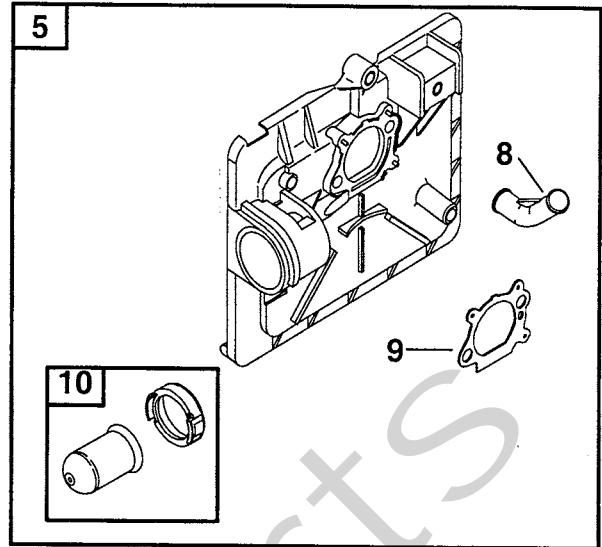

A

Utgåva Issue 2004-12		Bildnr Picture No 1276B		BRIGGS & STRATTON 12H802, 12H807 LUFTFILTER FÖRGASARE		BRIGGS & STRATTON 12H802, 12H807 AIR CLEANER CARBURETTOR		Sida Page 406	
Pos. Fig.	Antal/Quantity			Art nr Part No	Benämning	Description	Sats Kit	Anmärkning Notes	
	12H 802- 2004	12H 807- 2003							
A01	1	1		690670	Skruv	Screw			
A02	1	1		691044	Skruv	Screw			
A03	1	1		690798	Wireklämna	Casing clamp			
A04	1	1		692298	Luftrenarlock	Air cleaner cover			
A05	1	1		496116	Luftrenarfäste	Air cleaner base			
A06	1	1		491588	Pappersfilter	Air filter			
A07	2	2		692523	Skruv	Screw			
A08	1	1		691923	• Hylsa	• Grommet			
A09	1	1		272653	• Packning	• Gasket			
A10	1	1		694395	• Primer	• Primer			
A11	1	1		272199	Packning	Gasket			
A12	1	1		497465	Insugningsrör	Intake pipe			
A13	2	2		691650	Skruv	Screw			
A14	1	1		498170	Förgasare kpl	Carburettor assy			
A15	1	1		696565	• Spjällaxel	• Throttle shaft			
A16	1	1		691321	•• Dammtätning	•• Dust seal			
A17	1	1		398188	• Bränslenål	• Inlet valve			
A18	1	1		691242	•• Flottöraxel	•• Float hinge pin			
A19	1	1		398187	• Flottör	• Float			
A20	2	2		692524	Skruv	Screw			
A21	1	1		694468	• Expansionsbricka	• Welch plug			
A22	1	1		696564	• Gasspjäll	• Throttle valve			
A23	1	1		691636	• Skruv	• Screw			
A24	1	1		270344	• Tätning	• Seal			
A25	1	1		493640	• Flottörhus	• Bowl			
A26	1	1		693981	•• Packning	•• Gasket			
A27	1	1		271716	•• Tätningsbricka	•• Sealing washer			
A28	1	1		498978	• Huvudmunstycke	• Main jet		Standard	
A29	1	1		494870	Huvudmunstycke	Main jet		High altitude