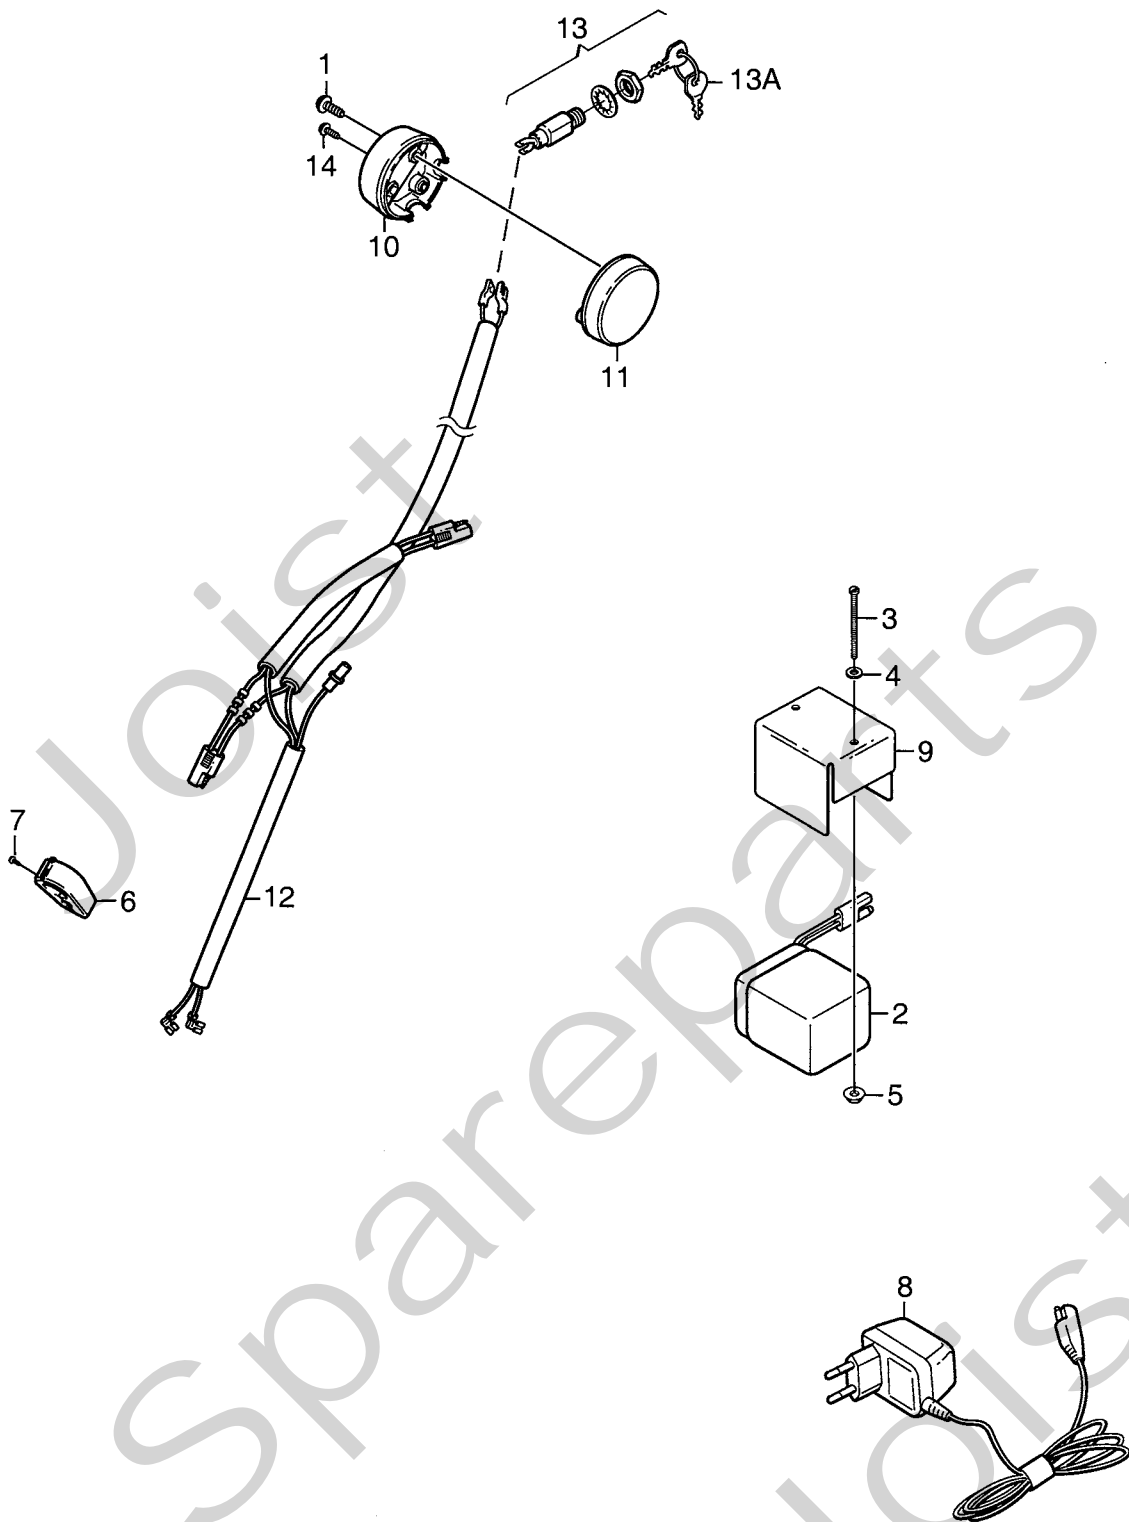

Utgåva Issue 2004-12		Bildnr Picture No 1604		MULTICLIP 51S-51SE MULTICLIP PRO 51S HJULUPPHÄNGNING		MULTICLIP 51S-51SE MULTICLIP PRO 51S WHEEL SUSPENSION		Sida Page 52	
Pos. Fig.	Antal/Quantity			Art nr Part No	Benämning	Description	Sats Kit	Anmärkning Notes	
	8786 -00	8896 -30 -50	8798 -10						
1A	1	1	1	1111-1483-01	Styrinfästning-vä.....	Handle attachm.-LH.....			
1B	1	1	1	1111-1484-01	Styrinfästning-hö.....	Handle attachm.-RH.....			
2	2	2	2	1111-1485-01	Plugg.....	Plug.....			
3	4	4	4	9942-0820-16	Skruv.....	Screw.....			
4	1	1	1	1111-3486-01	Ställplatta.....	Adjusting plate.....			
5	1	1	1	1111-3266-01	Bakaxel.....	Rear axle.....			
6	1	1	1	9997-0830-16	Skruv.....	Screw.....			
7	1	1	1	1111-1519-02	Distans.....	Spacer.....			
8	1	1	1	9739-0831-22	Mutter.....	Nut.....			
9A	1	1	1	1111-1839-01	Höjdställningsspak.....	Lever.....			
9B		1		1111-2593-01	Spak.....	Lever.....			
10	1	1	1	9799-0831-02	Mutter.....	Nut.....			
11	1	1	1	9403-0036-70	Kula.....	Lever knob.....			
12	2	2	2	1111-2653-01	Hjulrensare.....	Wheel cleaner.....			
13	2	2	2	9699-0025-02	Planbricka.....	Washer.....			
14	2	2	2	9943-0610-16	Skruv.....	Screw.....			
15	1	1	1	1111-2459-01	Dragstång.....	Tension rod.....			
16	1	1	1	1111-1842-01	Fjäder.....	Spring.....			
17	1	1	1	1111-1844-01	Fäste.....	Holder.....			
18	1	1	1	9943-0510-16	Skruv.....	Screw.....			
19	2	2	2	9675-0012-02	Starlock.....	Locking washer.....			
20	1	1	1	1111-3087-01	Framaxel.....	Front axle.....			
21	2	2	2	1111-2076-01	Överfall.....	Clamp.....			
22	4	4	4	9943-0612-16	Skruv.....	Screw.....			
23	2	2	2	1111-2337-01	Glidlager.....	Bearing.....			
30	4	4	4	9699-0037-02	Bricka.....	Washer.....			
31	2	2	2	1111-2108-01	Täckplåt.....	Cover plate.....			
32	8	8	8	9699-0025-02	Planbricka.....	Washer.....			
33	4	4	4	9943-0610-16	Skruv.....	Screw.....			
34	4	4	4	1111-3060-01	Fjäder.....	Spring.....			
35	2	2	2	1111-2141-01	Täckbricka.....	Cover plate.....			
36	2	2	2	1111-2247-01	Hjul utan lager.....	Wheel w/o bearing.....			
37	4	4	4	9549-0001-00	Kullager.....	Ball bearing.....			
38	4	4	4	9699-0100-02	Bricka.....	Washer.....			
39	4	4	4	9943-0612-16	Skruv.....	Screw.....			
40	4	4	4	1111-2077-01	Navkapsel.....	Hub cap.....			
41	2	2	2	1111-2248-01	Hjul utan lager.....	Wheel w/o bearing.....			
42	4	4	4	9549-0001-00	Kullager.....	Ball bearing.....			
43	2	2	2	1111-2109-01	Kuggkrans.....	Gear ring.....			
44	8	8	8	9841-0410-16	Skruv.....	Screw.....