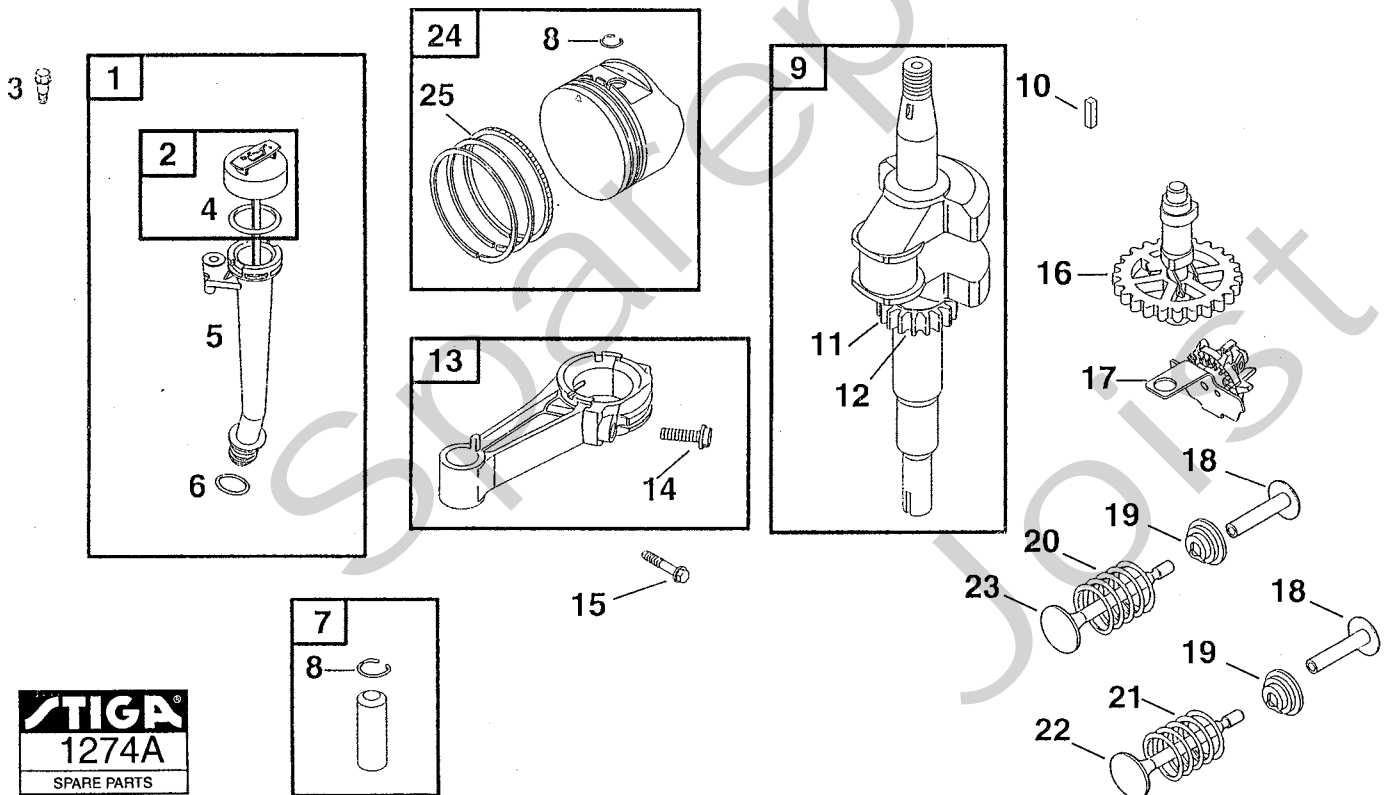

A

B

STIGA
1274A
SPARE PARTS