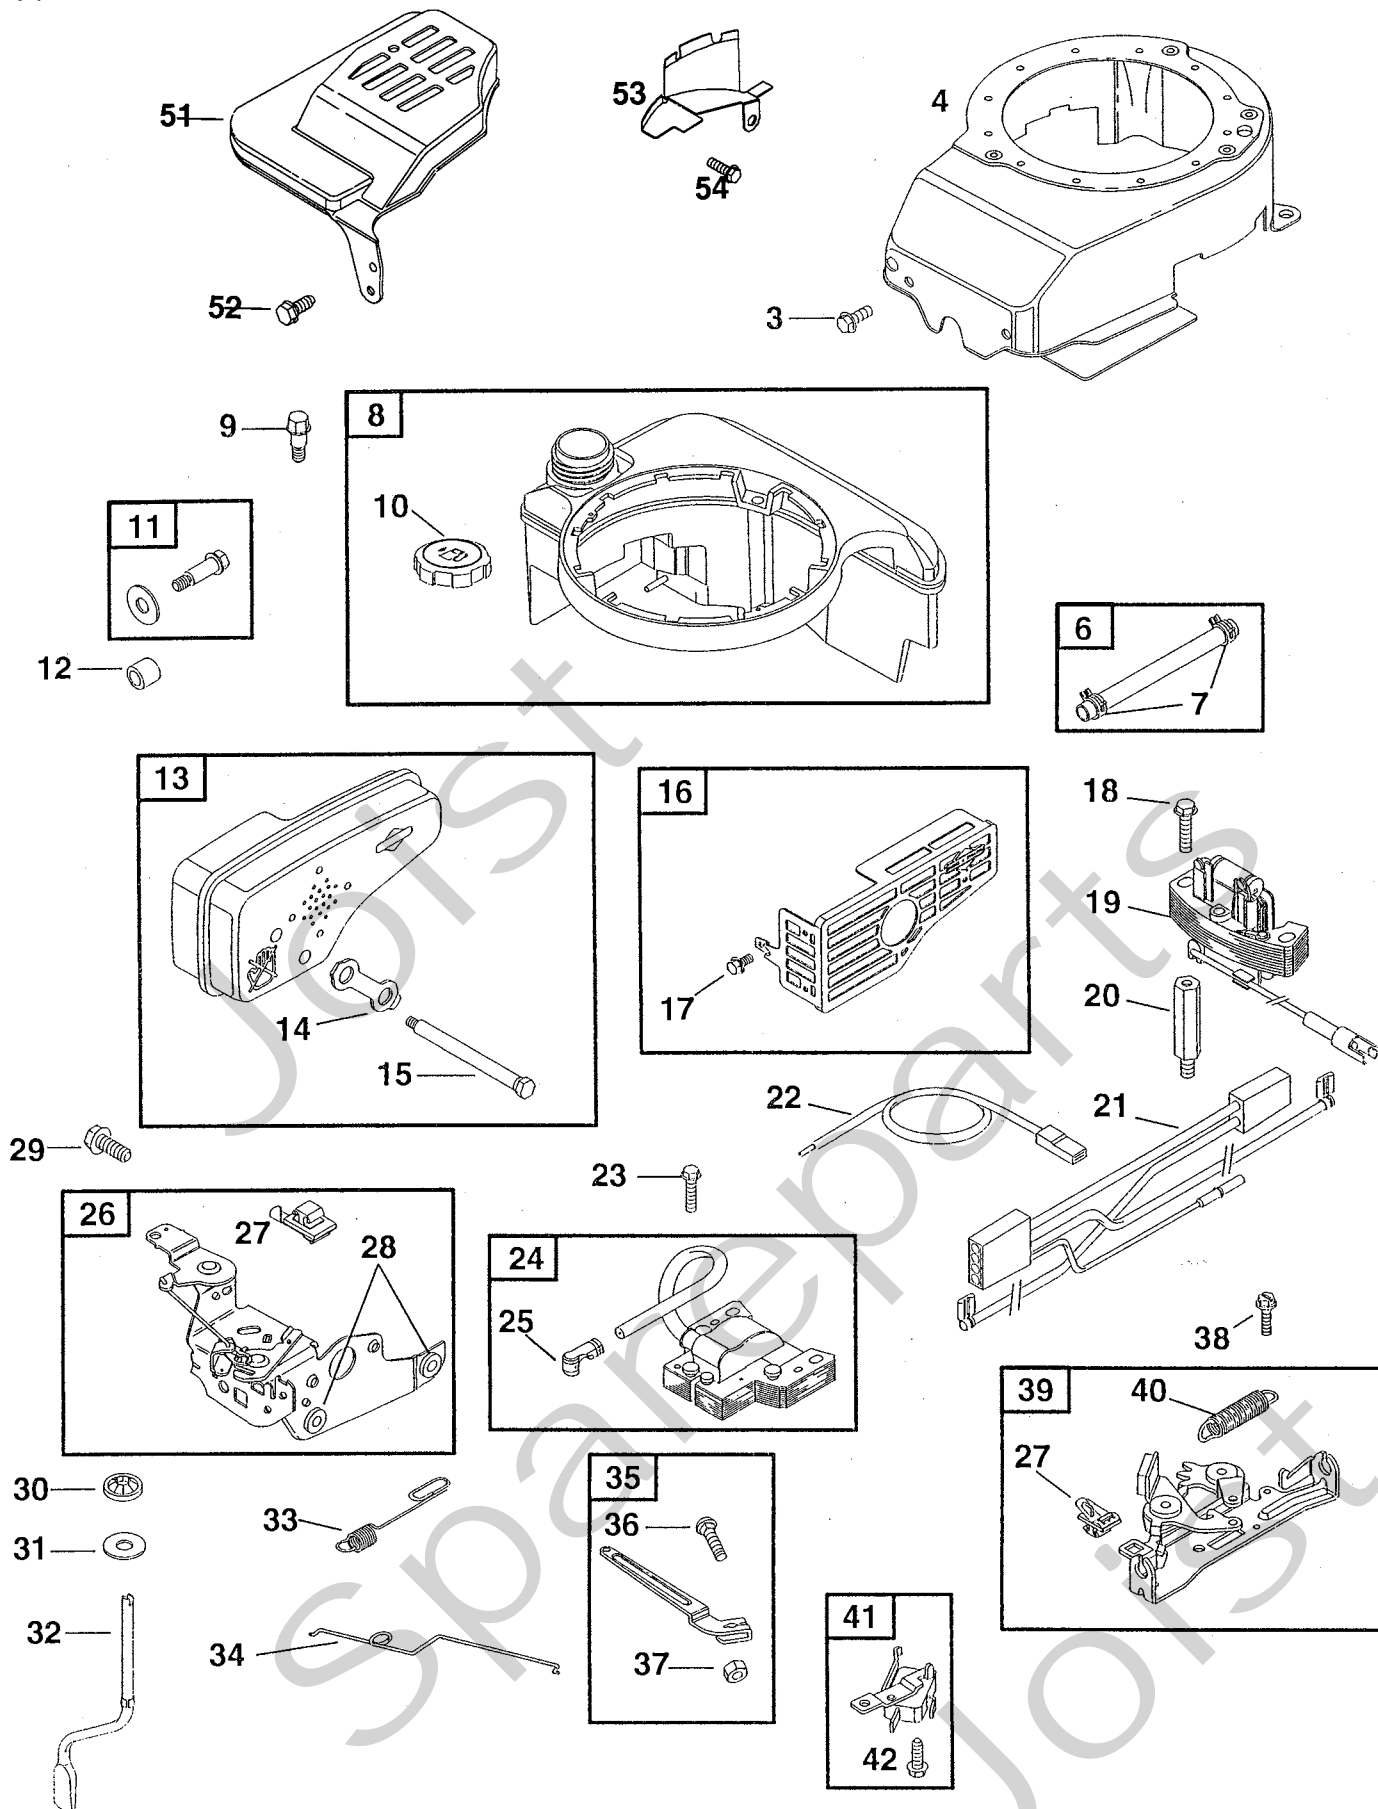

A

Utgåva Issue		Bildnr Picture No		BRIGGS & STRATTON 127707, 12F702 BRÄNSLETANK REGULATOR		BRIGGS & STRATTON 127707, 12F702 FUEL TANK GOVERNOR		Sida Page 414	
Pos. Fig.	Antal/Quantity			Art nr Part No	Benämning	Description	Sats Kit	Anmärkning Notes	
	127 707- 1736	127 707- 1792	12F 702- 1766						
A03	4	4	4	691108	Skruv	Screw			
A04	1	1	1	493293	Fläkthus	Blower housing			
A06			1	691050	Bränsleslang	Fuel line			
A06	1	1		691371	Bränsleslang	Fuel line			
A07	2	2	2	95162	Slangklämma	Hose clamp			
A08	1	1	1	695887	Bränsletank	Fuel tank			
A09	2	2	2	690940	Skruv	Screw			
A10	1	1	1	397974	• Tanklock	• Fuel cap			
A11	1	1	1	692311	Skruv/bricka	Screw/washer			
A12	1	1	1	692294	Distans	Spacer			
A13	1	1	1	496106	Ljuddämpare	Muffler			
A14	1	1	1	691740	• Låsbleck	• Screw lock			
A15	2	2	2	691340	• Skruv	• Screw			
A16	1	1	1	499034	Skydd	Guard			
A17	2	2	2	690664	• Skruv	• Screw			
A18	2	2		691648	Skruv	Screw			
A19	1	1		691991	Generator	Alternator			
A20	2	2		691094	Pinnbult	Stud			
A21	1	1		696547	Kablage	Wiring harness			
A22	1	1	1	692390	Stoppkabel	Stop wire			
A23	2	2	2	691061	Skruv	Screw			
A24	1	1	1	802574	Tändsystem	Magneto armature			
A25	1	1	1	493880	• Anslutningshylsa	• Terminal			
A26	1	1	1	692031	Reglageplåt	Control bracket			
A27	2	2	2	692310	• Stoppkontakt	• Stop switch			
A28	1	1	1	493823	• Distans	• Spacer			
A29	2	2	2	690877	Skruv	Screw			
A30	1	1	1	690340	Hållare	Retainer			
A31	1	1	1	690272	Bricka	Washer			
A32	1	1	1	698801	Regulatoraxel	Governor crank			
A33	1		1	691292	Regulatorfjäder	Governor spring			
A33		1		691852	Regulatorfjäder	Governor spring			
A34	1	1	1	691829	Regulatorlänk	Governor link			
A35	1	1	1	690783	Regulatorarm	Govern. control lever			
A36			1	691119	Bult	Bolt			
A36	1	1		92613	• Skruv	• Screw			
A37	1	1	1	691251	• Mutter	• Nut			
A38	2	2	2	691648	Skruv	Screw			
A39	1	1	1	691994	Broms	Brake			
A40	1	1	1	691831	• Bromsfjäder	• Brake spring			
A41	1	1		499421	Brytare	Switch			
A42	1	1		691627	• Skruv	• Screw			
A51			1	691757	Lock	Control cover			
A52			1	690664	Skruv	Screw			
A53			1	694086	Svånghjulsskydd	Flywheel guard			
A54			1	691108	Skruv	Screw			

2 st/includes 2