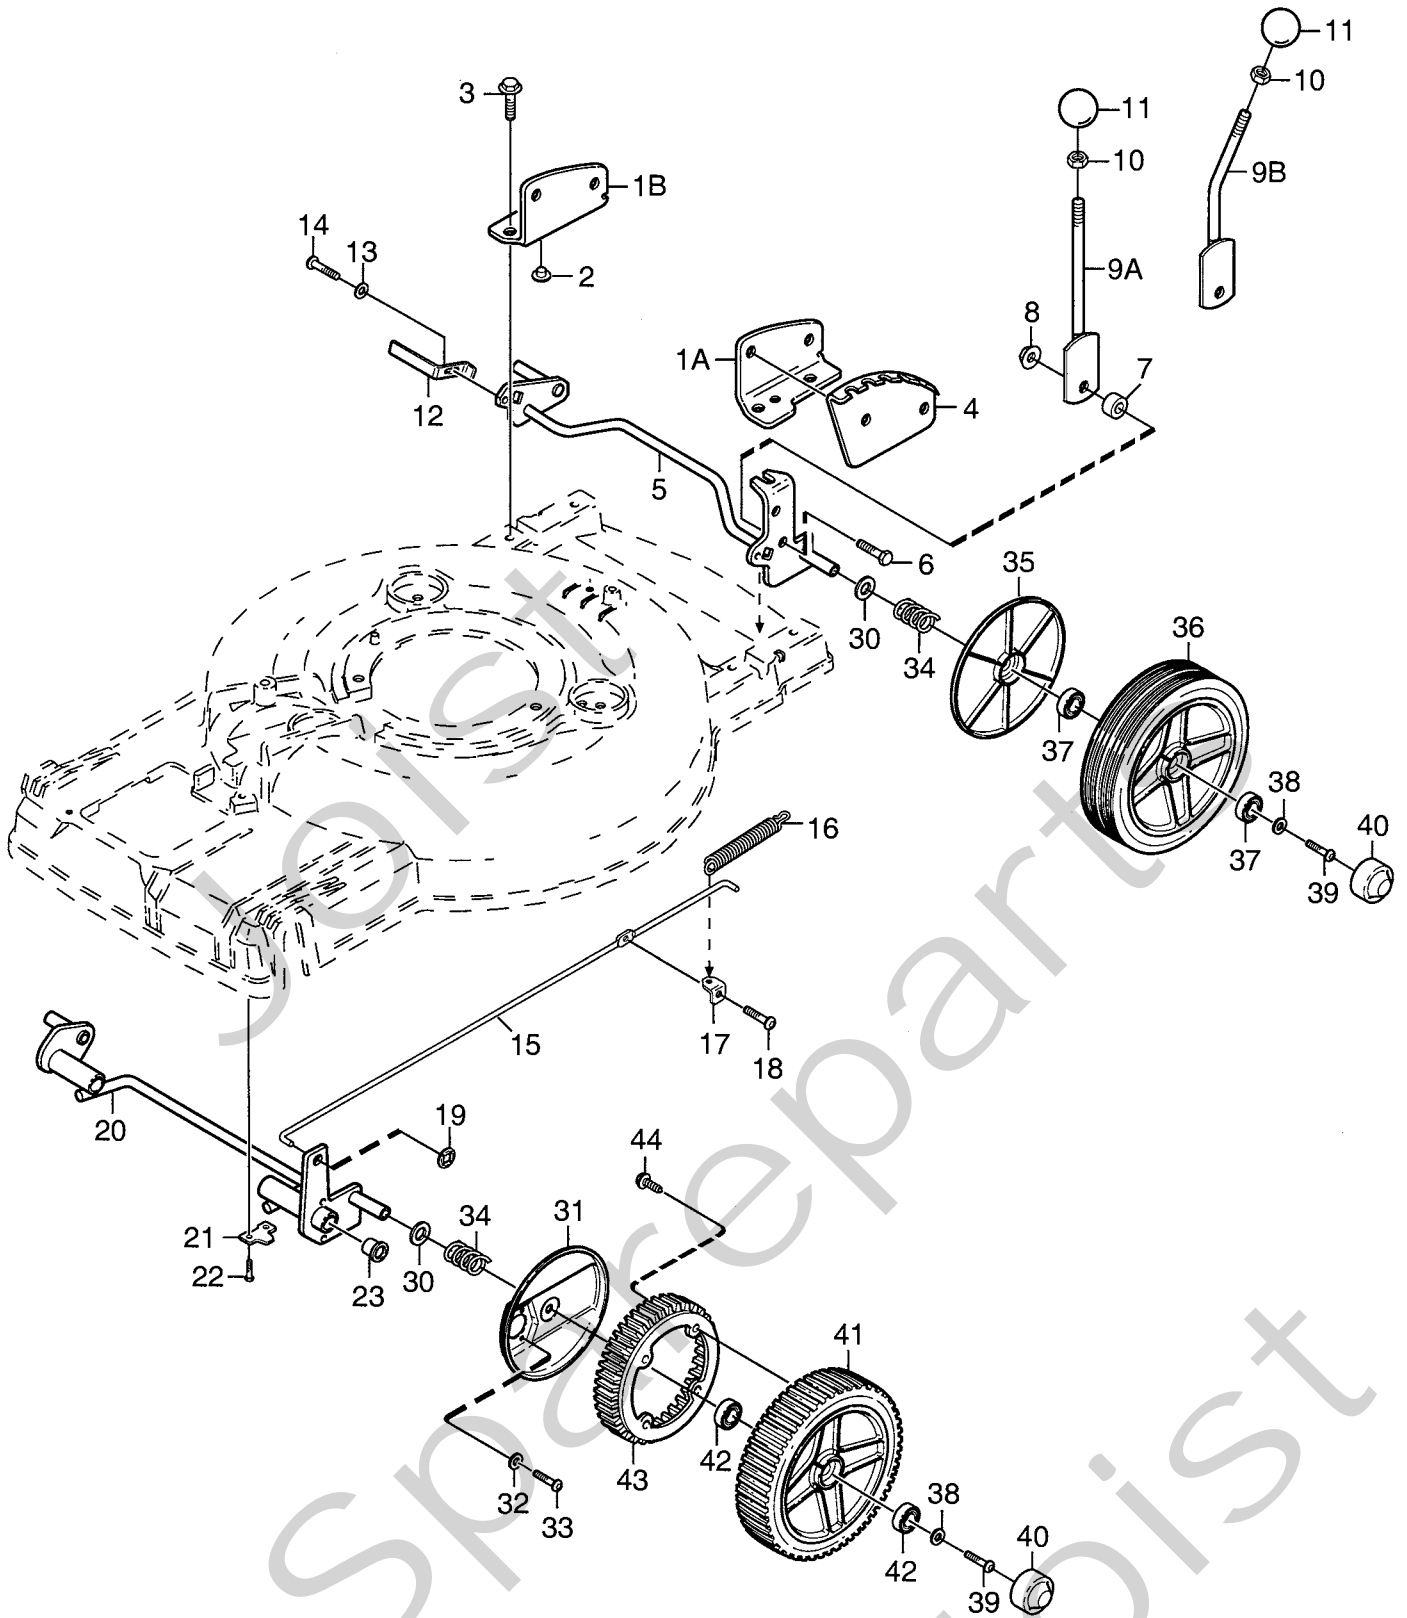

Utgåva Issue		Bildnr Picture No		MULTICLIP 51S HJULUPPHÄNGNING		MULTICLIP 51S WHEEL SUSPENSION		Sida Page	
2004-12		1603A						50	
Pos. Fig.	Antal/Quantity			Art nr Part No	Benämning	Description	Sats Kit	Anmärkning Notes	
	8786 -20								
1A	1			1111-1483-01	Styrinfästning- vä.....	Handle attachm.- LH.....			
1B	1			1111-1484-01	Styrinfästning- hö.....	Handle attachm.- RH.....			
2	2			1111-1485-01	Plugg.....	Plug.....			
3	4			9942-0820-16	Skruv.....	Screw.....			
4	1			1111-3486-01	Ställplatta.....	Adjusting plate.....			
5	1			1111-3266-01	Bakaxel.....	Rear axle.....			
6	1			9997-0830-16	Skruv.....	Screw.....			
7	1			1111-1519-02	Distans.....	Spacer.....			
8	1			9739-0831-22	Mutter.....	Nut.....			
9	1			1111-1839-01	Höjdställningsspak.....	Lever.....			
10	1			9799-0831-02	Mutter.....	Nut.....			
11	1			9403-0036-70	Kula.....	Lever knob.....			
12	2			1111-2653-01	Hjulrensare.....	Wheel cleaner.....			
13	2			9699-0025-02	Planbricka.....	Washer.....			
14	2			9943-0610-16	Skruv.....	Screw.....			
15	1			1111-2459-01	Dragstång.....	Tension rod.....			
16	1			1111-1842-01	Fjäder.....	Spring.....			
17	1			1111-1844-01	Fäste.....	Holder.....			
18	1			9943-0510-16	Skruv.....	Screw.....			
19	2			9675-0012-02	Starlock.....	Locking washer.....			
20	1			1111-3087-01	Framaxel.....	Front axle.....			
21	2			1111-2076-01	Överfall.....	Clamp.....			
22	4			9943-0612-16	Skruv.....	Screw.....			
23	2			1111-2337-01	Glidlager.....	Bearing.....			
30	4			9699-0037-02	Bricka.....	Washer.....			
31	2			1111-3395-01	Täckplåt.....	Cover plate.....			
32	2			9699-0060-02	Planbricka.....	Flat washer.....			
33	2			9943-0610-16	Skruv.....	Screw.....			
34	4			1111-3060-01	Fjäder.....	Spring.....			
35	2			1111-2782-01	Täckbricka.....	Wheel cover.....			
36	4			1111-2665-01	Hjul kpl.....	Wheel assy.....			
37	2			1111-3296-01	• Kullager.....	• Ball bearing.....			
38	4			9699-0100-02	Bricka.....	Washer.....			
39	4			9943-0612-16	Skruv.....	Screw.....			
40	4			1111-3085-01	Navkapsel- gul.....	Hub cap- yellow.....