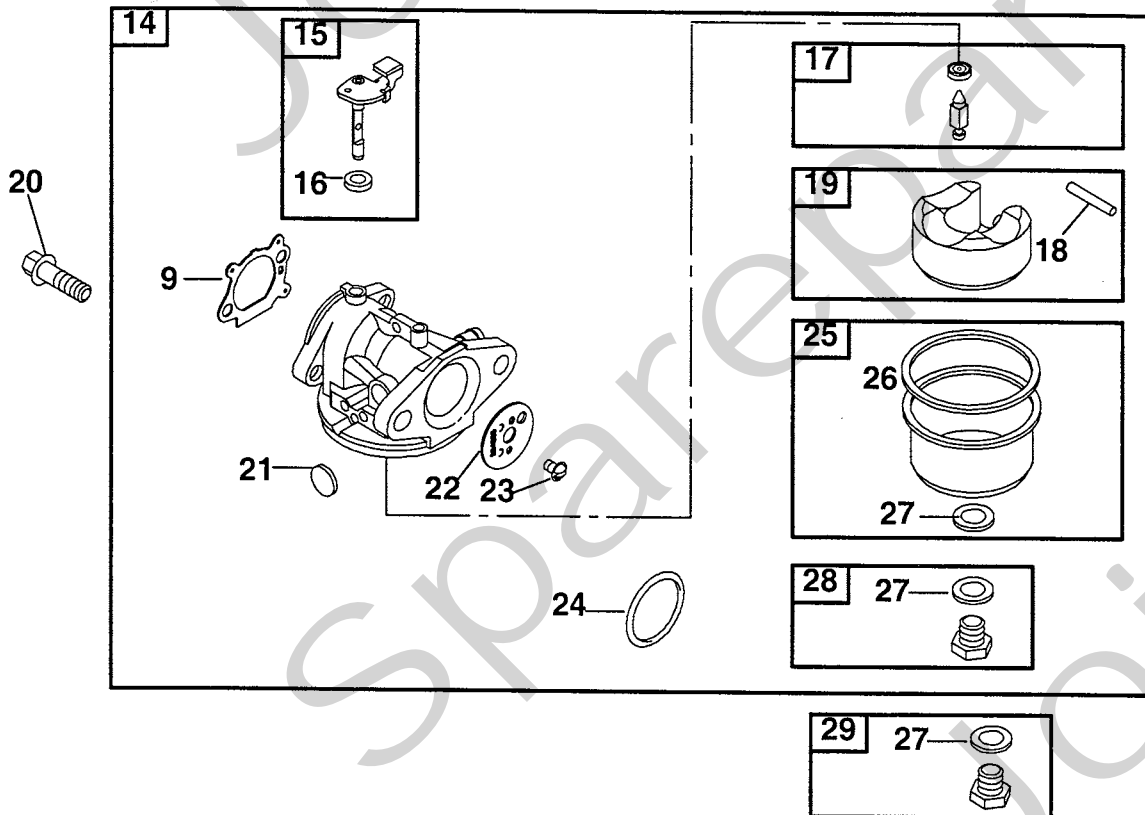

A

Utgåva Issue 2004-12		Bildnr Picture No 1276B		BRIGGS & STRATTON 12H802, 12H807 LUFTFILTER FÖRGASARE		BRIGGS & STRATTON 12H802, 12H807 AIR CLEANER CARBURETTOR		Sida Page 406	
Pos. Fig.	Antal/Quantity			Art nr Part No	Benämning	Description	Sats Kit	Anmärkning Notes	
	12H 802- 2004	12H 807- 2003							
A01	1	1		690670	Skruv	Screw			
A02	1	1		691044	Skruv	Screw			
A03	1	1		690798	Wireklämna	Casing clamp			
A04	1	1		692298	Luftrenarlock	Air cleaner cover			
A05	1	1		496116	Luftrenarfäste	Air cleaner base			
A06	1	1		491588	Pappersfilter	Air filter			
A07	2	2		692523	Skruv	Screw			
A08	1	1		691923	• Hylsa	• Grommet			
A09	1	1		272653	• Packning	• Gasket			
A10	1	1		694395	• Primer	• Primer			
A11	1	1		272199	Packning	Gasket			
A12	1	1		497465	Insugningsrör	Intake pipe			
A13	2	2		691650	Skruv	Screw			
A14	1	1		498170	Förgasare kpl	Carburettor assy			
A15	1	1		696565	• Spjällaxel	• Throttle shaft			
A16	1	1		691321	•• Dammtätning	•• Dust seal			
A17	1	1		398188	• Bränslenål	• Inlet valve			
A18	1	1		691242	•• Flottöraxel	•• Float hinge pin			
A19	1	1		398187	• Flottör	• Float			
A20	2	2		692524	Skruv	Screw			
A21	1	1		694468	• Expansionsbricka	• Welch plug			
A22	1	1		696564	• Gasspjäll	• Throttle valve			
A23	1	1		691636	• Skruv	• Screw			
A24	1	1		270344	• Tätning	• Seal			
A25	1	1		493640	• Flottörhus	• Bowl			
A26	1	1		693981	•• Packning	•• Gasket			
A27	1	1		271716	•• Tätningsbricka	•• Sealing washer			
A28	1	1		498978	• Huvudmunstycke	• Main jet		Standard	
A29	1	1		494870	Huvudmunstycke	Main jet		High altitude