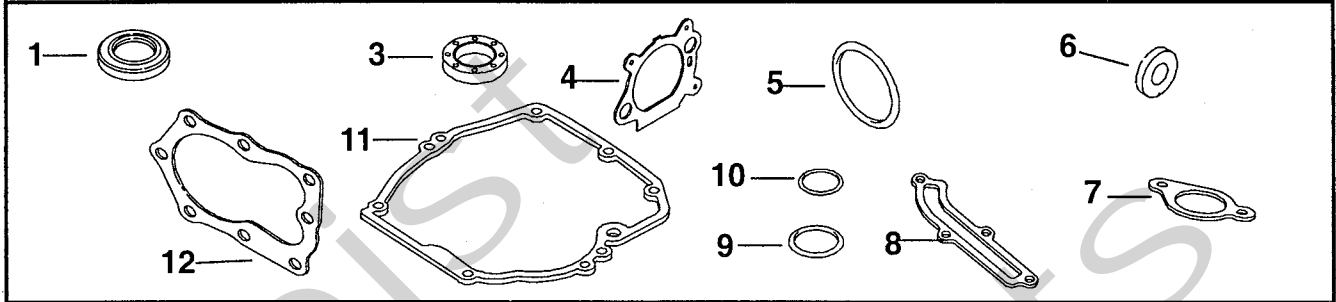

23 ENGINE GASKET SET