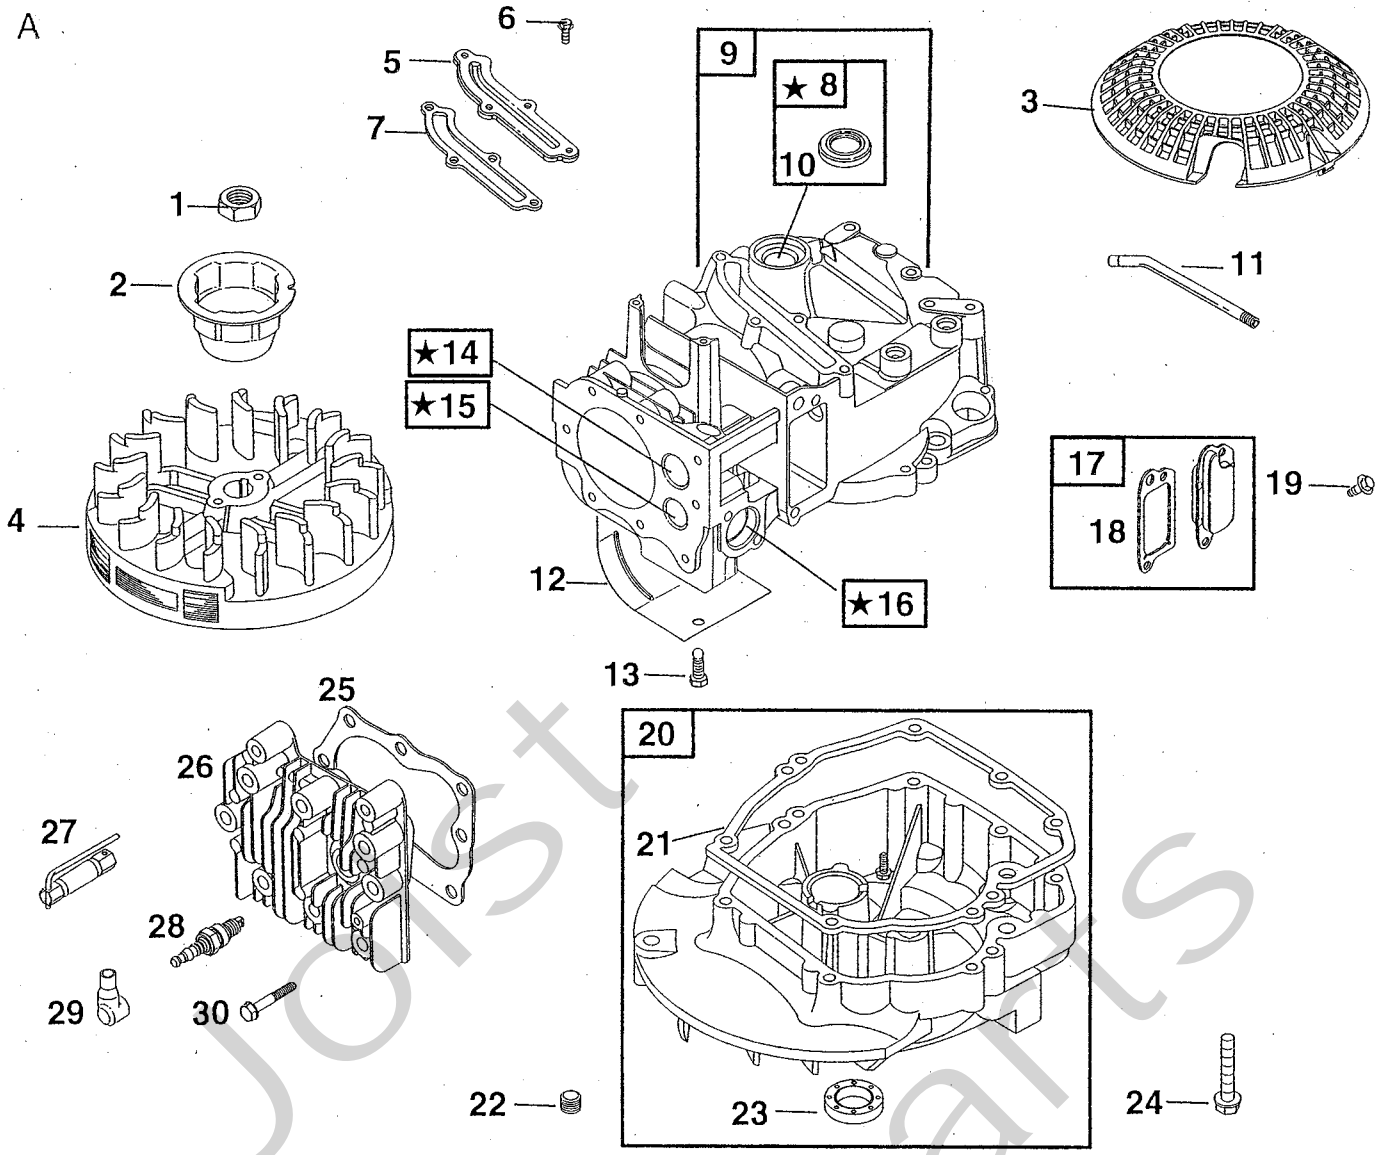

Utgåva Issue 2004-12		Bildnr Picture No 1278A		BRIGGS & STRATTON 12H802, 12H807 PACKNINGSSATS		BRIGGS & STRATTON 12H802, 12H807 GASKET SET		Sida Page 400	
Pos. Fig.	Antal/Quantity				Art nr Part No	Benämning	Description	Sats Kit	Anmärkning Notes
	12H 802- 1935	12H 807- 1936	12H 802- 1966	12H 807- 1992					
A01	1	1	1	1	299819	• Tätningsring	• Oil seal		
A03	1	1	1	1	399781	• Tätningsring	• Oil seal		
A04	1	1	1	1	272653	• Packning.....	• Gasket		
A05	1	1	1	1	270344	• Tätning	• Seal		
A06	1	1	1	1	493823	• Distans	• Spacer		
A07	1	1	1	1	272199	• Packning.....	• Gasket		
A08	1	1	1	1	691879	• Packning.....	• Gasket		
A09	1	1	1	1	691031	• O- ring.....	• O- ring		
A10	1	1	1	1	692296	• Tätningsring	• Tube seal		
A11	1	1	1	1	692232	• Packning.....	• Gasket		
A12	1	1	1	1	692249	• Packning.....	• Gasket		
A14	1	1	1	1	691242	• Flottöraxel.....	• Float hinge pin.....		
A15	1	1	1	1	694468	• Expansionsbricka.....	• Welch plug		
A16	1	1	1	1	398188	• Bränslenål.....	• Inlet valve		
A17	1	1	1	1	693981	• Packning.....	• Gasket		
A18	1	1	1	1	271716	• Tätningsbricka.....	• Sealing washer.....		
A19	1	1	1	1	691321	• Dammtätning	• Dust seal		
A21	1	1	1	1	498260	Rep.sats förgasare.....	Carb. overhaul kit.....		
A22	1	1	1	1	498261	Packn.sats- förg.....	Gasket set- carb.		
A23	1	1	1	1	497316	Packn.sats- motor.....	Gasket set- engine.....