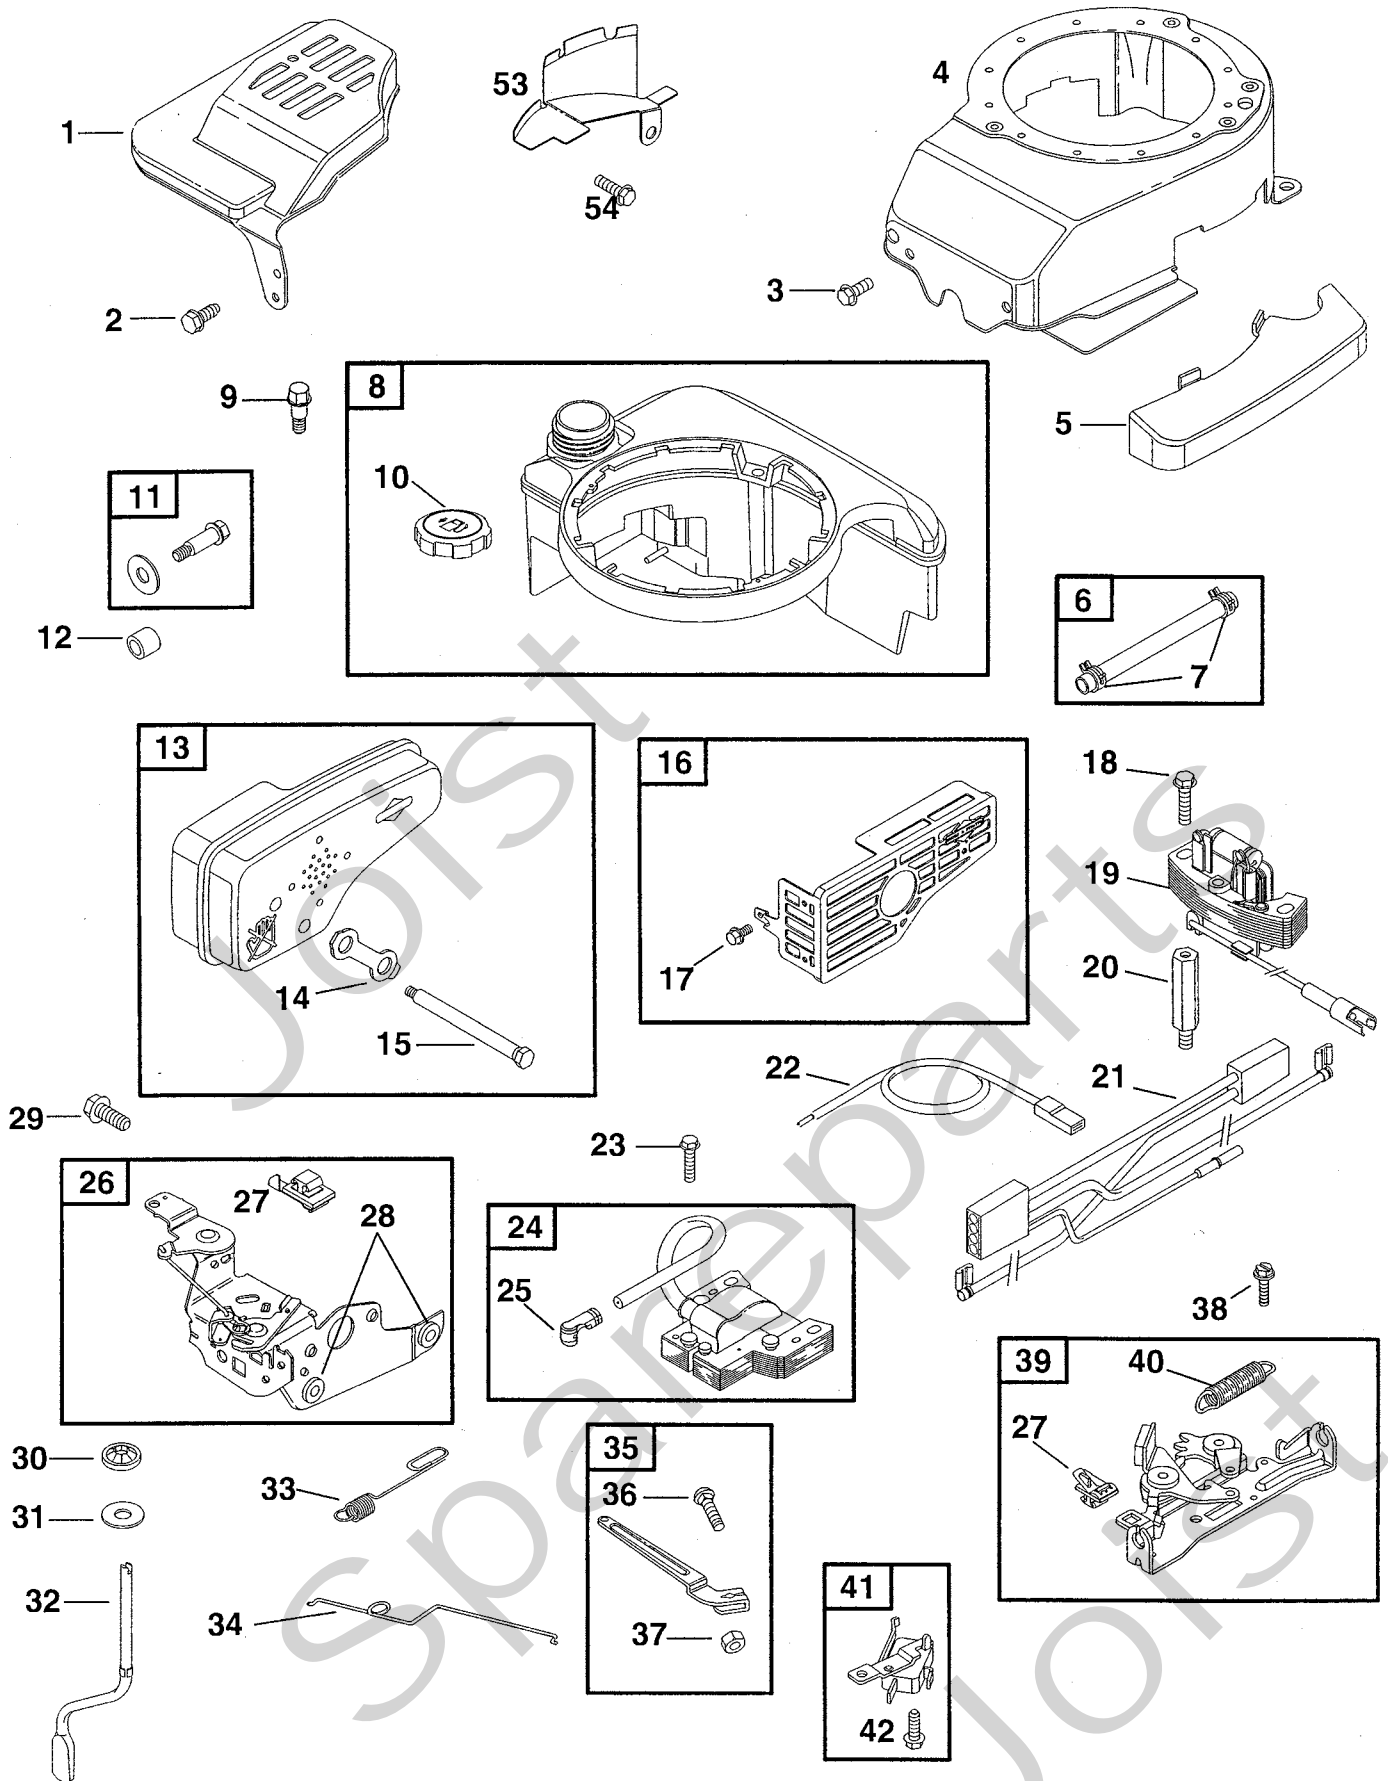

Utgåva Issue 2004-12		Bildnr Picture No 1274				BRIGGS & STRATTON 12H802, 12H807 CYLINDER VEVAXEL		BRIGGS & STRATTON 12H802, 12H807 CYLINDER CRANKSHAFT		Sida Page 392
Pos. Fig.	Antal/Quantity				Art nr Part No	Benämning	Description	Sats Kit	Anmärkning Notes	
	12H 802- 1935	12H 807- 1936	12H 802- 1966	12H 807- 1992						
A01	1	1	1	1	690662	Mutter.....	Flywheel nut.....			
A02	1	1	1	1	695161	Svånghjuls kopp.....	Flywheel cup.....			
A03	1	1	1	1	691919	Skydd.....	Rewind guard.....			
A04		1			691987	Svånghjul.....	Flywheel.....			
A04	1		1		692315	Svånghjul.....	Flywheel.....			
A05	1	1	1		692342	Lock.....	Cover.....			
X A05				1	697734	Lock.....	Cover.....			
A06	4	4	4	4	690345	Skruv.....	Screw.....			
A07	1	1	1	1	691879	Packning.....	Gasket.....			
A08	1	1	1	1	399269	• Bussning.....	• Bushing.....			
A09	1	1	1	1	697322	Cylinder kpl.....	Cylinder assy.....			
A10	1	1	1	1	299819	Tätningring.....	Oil seal.....			
A11			1		499675	Ventilationsrör.....	Breather tube.....			
A11	1	1		1	691781	Ventilationsrör.....	Breather tube.....			
A12	1	1	1	1	690450	Cylinderskydd.....	Cylinder shield.....			
A13	1	1	1	1	690345	Skruv.....	Screw.....			
A14	1	1	1	1	691155	• Ventilåte- insug.....	• Valve seat- intake.....			
A15	1	1	1	1	690380	• Ventilåte- utblås.....	• Valve seat- exhaust.....			
A16	1	1	1	1	262001	• Ventilstyrning- utblås.....	• Valve guide- exhaust.....			
A16	1	1	1	1	63709	• Ventilstyrning- insug.....	• Guide- intake valve.....			
A17	1	1	1	1	695250	Vevhusventilation.....	Breather.....			
A18	1	1	1	1	696125	• Packning.....	• Gasket.....			
A19	2	2	2	2	691125	Skruv.....	Screw.....			
A20	1	1	1	1	493279	Vevhus.....	Engine sump.....			
A21	1	1	1	1	692232	• Packning.....	• Gasket.....			
A22	1	1	1	1	691680	Oljeavtappningsplugg.....	Oil drain plug.....			
A23	1	1	1	1	399781	• Tätningring.....	• Oil seal.....			
A24	7	7	7	7	691092	Skruv.....	Screw.....			
A25	1	1	1	1	692249	Packning.....	Gasket.....			
A26	1	1	1	1	691160	Topplöck.....	Cylinder head.....			
A27	1	1	1	1	1111- 9029- 01	Tändstiftsnyckel.....	Spark plug wrench.....			
A28	1	1	1	1	9400- 0225- 00	Tändstift.....	Spark plug.....		Champion J19LM	
A29	1	1	1	1	66538	Tändstiftsskydd.....	Spark plug elbow.....			
A30	8	8	8	8	690912	Skruv.....	Screw.....			
B01	1	1	1	1	692017	Oljesticka kpl.....	Oil dipstick assy.....			
B02	1	1	1	1	495264	• Oljesticka.....	• Oil dipstick.....			
B03	1	1	1	1	690940	Skruv.....	Screw.....			
B04	1	1	1	1	691031	• O- ring.....	• O- ring.....			
B05	1	1	1	1	495265	• Oljepåfyllningsrör.....	• Oil filler tube.....			
B06	1	1	1	1	692296	• Tätningring.....	• Tube seal.....			
B07	1	1	1	1	499423	Kolvbult.....	Piston pin.....			
B08	2	2	2	2	691866	• Låsring.....	• Lock ring.....			
B09	1	1	1	1	691452	Vevaxel.....	Crankshaft.....			
B10	1	1	1	1	222698	Kil.....	Key.....			
B11	1	1	1	1	691830	• Drev.....	• Timing gear.....			
B12	1	1	1	1	690979	• Kil.....	• Timing key.....			
B13	1	1	1	1	499424	Vevstake.....	Connecting rod.....			
B14	1	1	1	1	691664	• Skruv.....	• Screw.....			
B15	1	1	1	1	695759	Skruv.....	Screw.....			
B16	1	1	1	1	691449	Kamaxel.....	Camshaft.....			
B17	1	1	1	1	691997	Oljeslungare.....	Oil slinger.....			
B18	2	2	2	2	690548	Ventilyftare.....	Valve tappet.....			
B19	2	2	2	2	692194	Ventilhållare.....	Valve retainer.....			
B20	1	1	1	1	691270	Ventilfjäder.....	Valve spring.....			
B21	1	1	1	1	691270	Ventilfjäder.....	Valve spring.....			
B22	1	1	1	1	262651	Utblåsningsventil.....	Exhaust valve.....			
B23	1	1	1	1	262652	Insugningsventil.....	Intake valve.....			
B24	1	1	1	1	499429	Kolv kpl.....	Piston assy.....		Standard	
B24	1	1	1	1	499430	Kolv kpl.....	Piston assy.....		.010" oversize	
B24	1	1	1	1	499431	Kolv kpl.....	Piston assy.....		.020" oversize	
B25	1	1	1	1	499425	• Kolvringsatts.....	• Ring set.....		Standard	
B25	1	1	1	1	499426	• Kolvringsatts.....	• Ring set.....		.010" oversize	
B25	1	1	1	1	499427	• Kolvringsatts.....	• Ring set.....		.020" oversize	

A