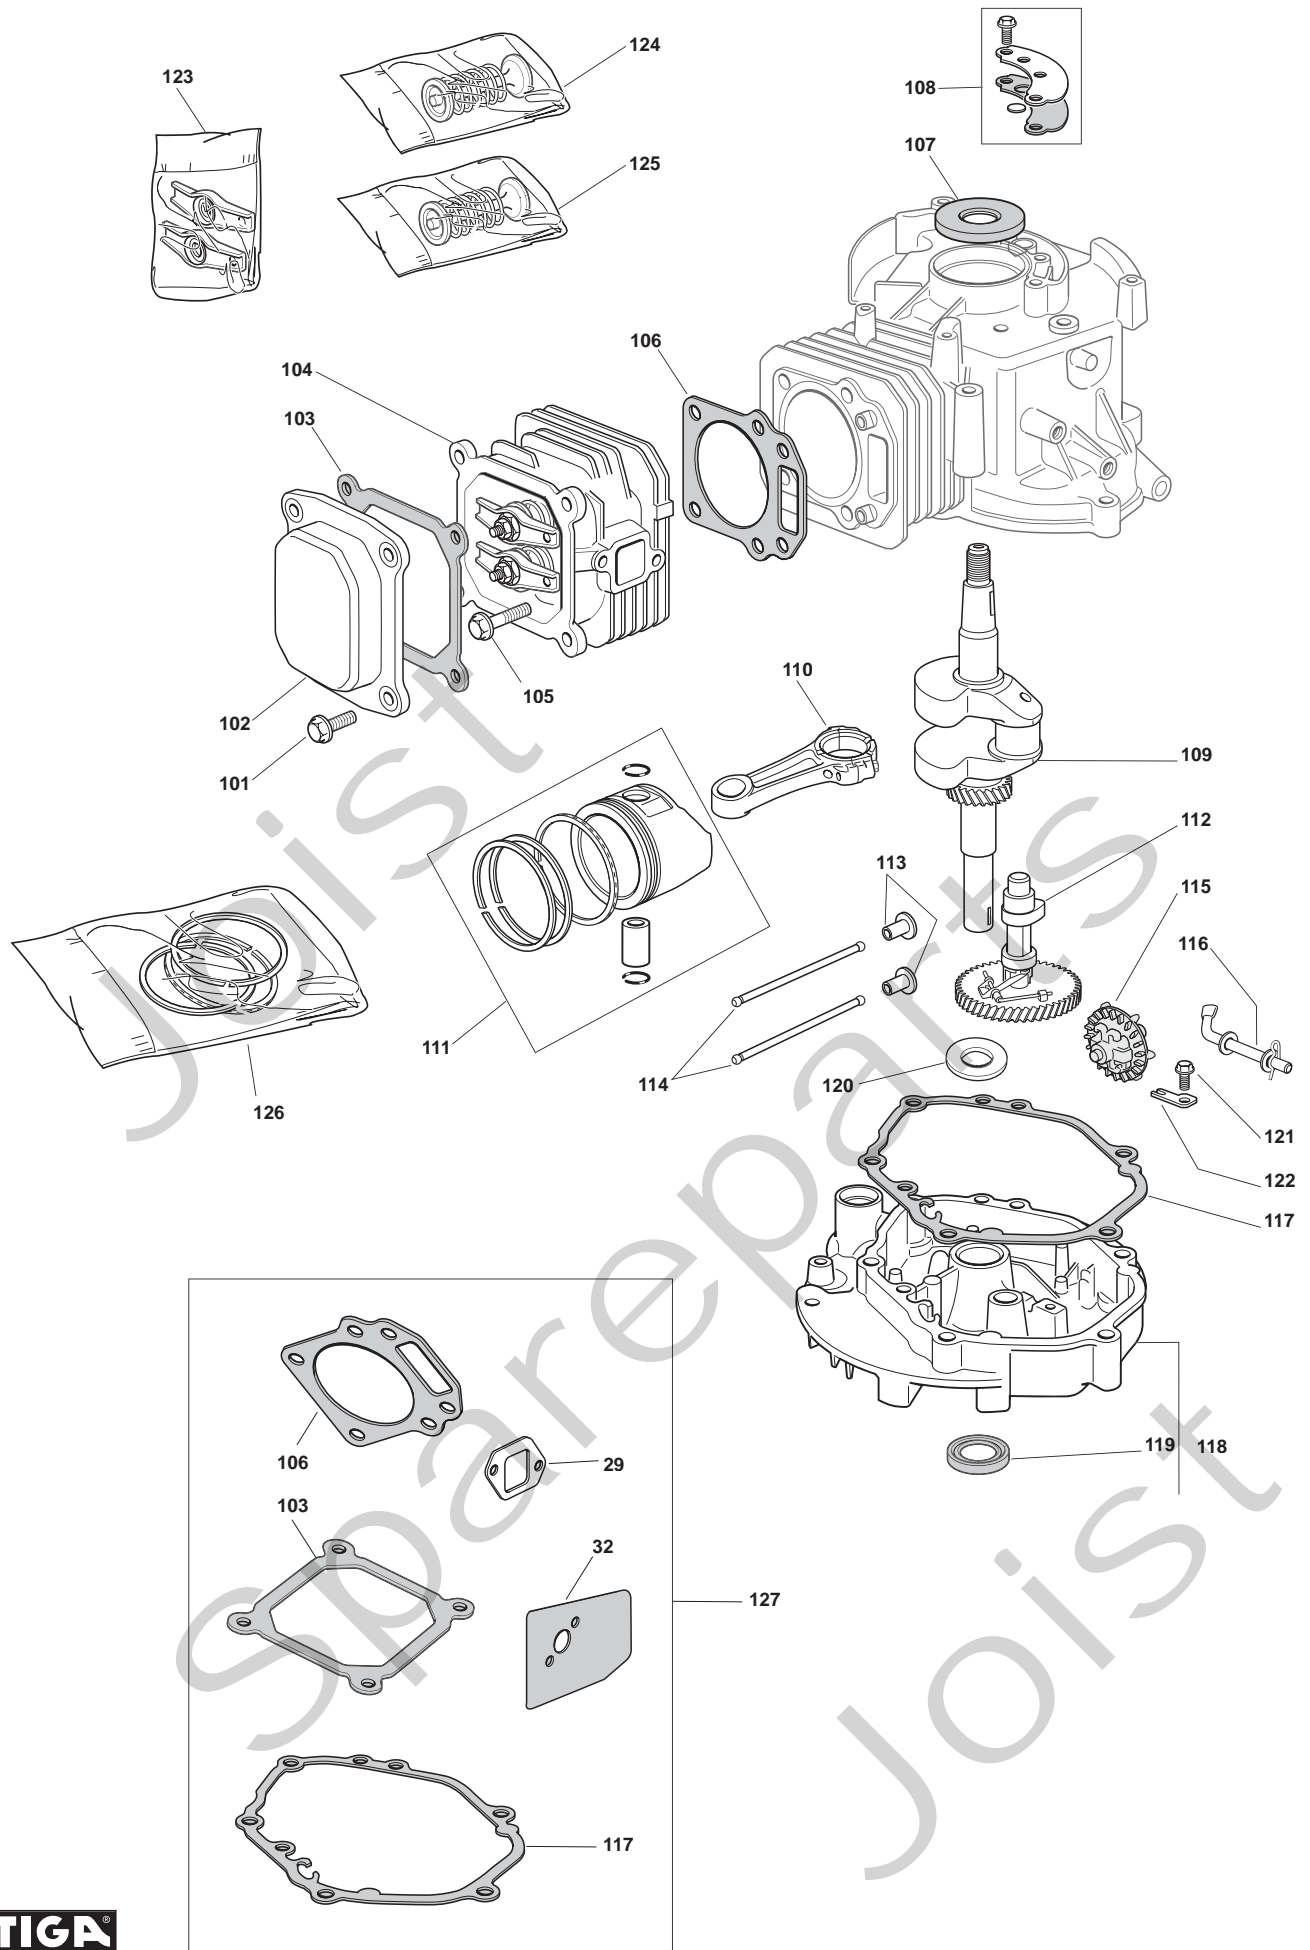

Genuine Spare Parts

Joist
Spareparts
Joist

Utgåva Issue		Bildnr Picture No		GGP MOTOR RM 65- RM 65 ES		GGP ENGINE RM 65- RM 65 ES		Sida Page	
2007- 13		2272						208	
Pos. Fig.	Antal/Quantity			Art nr Part No	Benämning	Description	Sats Kit	Anmärkning Notes	
	RM 65	RM 65ES							
1	1	1		18550161/0	Start kpl.....	Starter assy.....		Inkl. pos 2 - 4	
2	1	1		18550052/0	• Starthandtag.....	• Starter handle.....			
3	1	1		18550053/0	• Startsnöre.....	• Starter cord.....			
4	1	1		18550004/1	• Startspärr.....	• Starter pawl set.....			
5	1	1		18550162/0	Motorkåpa.....	Engine cover.....			
6	1	1		18550056/0	Svånghjulsmutter.....	Flywheel nut.....			
7	1	1		18550198/0	Startkopp.....	Starter cup.....			
8	1	1		18550167/0	Fläkt.....	Fan.....			
9	1	1		18550168/0	Svånghjul.....	Flywheel.....			
10	1	1		18550061/0	Kil.....	Key.....			
11	1	1		18550171/0	Pinnbult.....	Stud bolt.....			
12	2	2		18550172/0	Pinnbult.....	Stud bolt.....			
13	3	3		18550170/0	Bussning.....	Bushing.....			
14	3	3		18550050/0	Mutter.....	Nut.....			
17	1	1		18550166/0	Bränslefilter.....	Fuel filter.....			
18	2	2		18550164/0	Bussning.....	Bushing.....			
19	1	1		18550084/0	Bränsleslang.....	Fuel hose.....			
20	1	1		18550160/0	Lufffilterlock.....	Air cleaner cover.....			
21	1	1		18550187/0	Lufffilter.....	Air filter.....			
22	1	1		18550186/0	Insugningsrör.....	Intake manifold.....			
23	1	1		18550181/0	Ventilationsrör.....	Breather pipe.....			
24	2	2		18550081/0	Mutter.....	Nut.....			
25	1	1		18550078/0	Packning.....	Gasket.....			
26	1	1		18550077/0	Förgasare.....	Carburettor.....			
27	1	1		18550124/0	Värmeskydd.....	Heat block.....			
28	1	1		18550076/0	Insugning.....	Intake.....			
29	1	1		18550075/0	Packning.....	Gasket.....			
30	2	2		18550188/0	Pinnbult.....	Stud bolt.....			
31	2	2		18550069/0	Pinnbult.....	Double head bolt.....			
32	1	1		18550068/0	Packning.....	Gasket.....			
33	1	1		18550185/0	Ljuddämpare.....	Muffler.....			
34	1	1		18550184/0	Ljuddämparskydd.....	Muffler guard.....			
35	2	2		18550050/0	Mutter.....	Nut.....			
36	1	1		18550070/0	Elektronikspole.....	Electronic coil.....	Inkl. pos 37 - 38		
37	1	1		18550071/0	• Anslutning.....	• Spark plug terminal.....			
38	1	1		18550072/0	• Tändstiftshatt.....	• Spark plug cover.....			
39	1	1		18550073/0	Tändstift.....	Spark plug.....			
40	1	1		18550063/0	Oljesticka kpl.....	Oil filler assy.....			
44	1	1		18550086/0	Regulatorarm.....	Governor lever.....			
45	1	1		18550085/0	Bult.....	Pin.....			
46	1	1		18550050/0	Mutter.....	Nut.....			
47	1	1		18550087/0	Fjäder.....	Spring.....			
48	1	1		18550088/0	Chokereglagestång.....	Choke control rod.....			
49	1	1		18550089/0	Reglagestång m.fjäder.....	Governor link & sprin.....			
50	1	1		18550092/1	Reglageplatta.....	Control plate.....			
51	1	1		18550090/0	Skruv.....	Screw.....			
52	1	1		18550091/0	Skruv.....	Screw.....			
53	1	1		18550022/0	Wireklämma.....	Casing clamp.....			
54	1	1		18550023/0	Skruv.....	Screw.....			
56	2	2		18550083/0	Slangklämma.....	Hose clamp.....			
61		1		18550175/0	Fäste.....	Bracket.....			
62		1		18550174/0	Generator.....	Alternator.....			
63		1		18550173/0	Startmotor.....	Starter motor.....			
64		1		18550178/0	Kablage.....	Cable harness.....			
65		1		18550179/0	Kabel.....	Cable.....			
81	1	1		18550096/0	Packningssats- förg.....	Gasket set- carb.....			
99	1			18550195/0	Motor kpl.....	Engine assy.....			
99		1		18550196/0	Motor kpl.....	Engine assy.....			