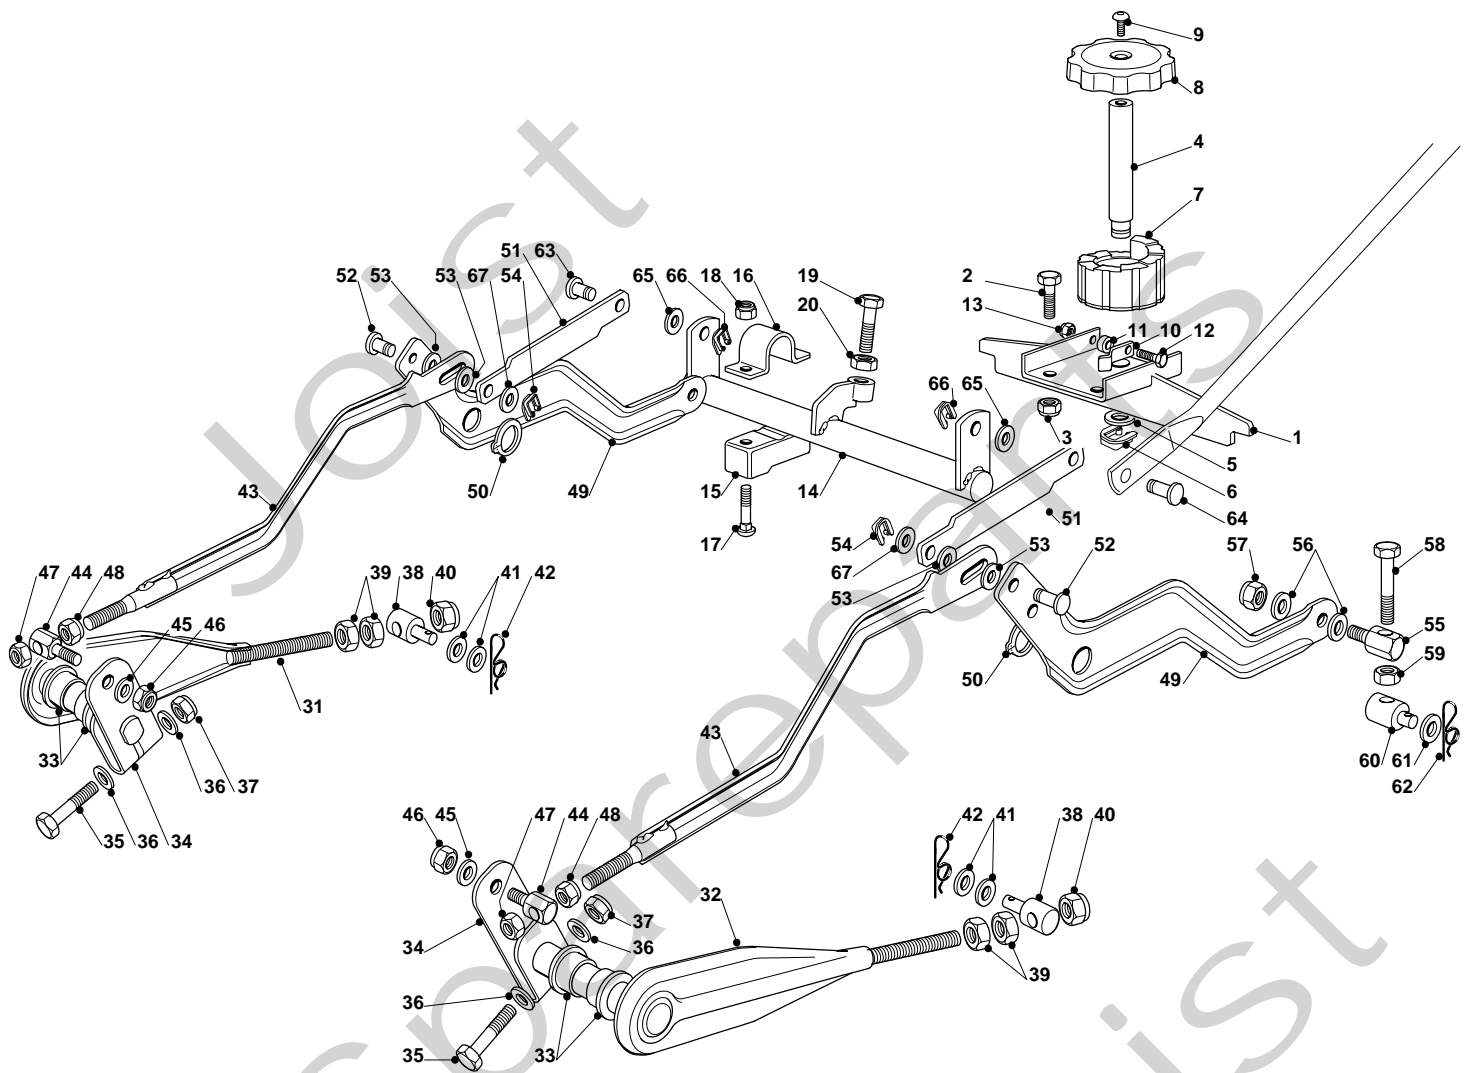

Pos. Fig.	Antal Quantity	Art No Part No	Benämning	Description	Anmärkning Notes
1	1	325785137/1	Stöd	Support	
2	4	12791011/0	Skruv	Screw	
3	4	12292102/0	Mutter	Nut	
4	1	325735521/0	Sector	Sector	
5	2	12793102/0	Skruv	Screw	
6	2	12293201/0	Mutter	Nut	
7	1	382000551/0	Axel	Axle	
8	2	22034523/0	Bussning	Bush	
9	1	25160025/0	Distans	Spacer	
10	1	22672153/0	Bricka	Washer	
11	1	382318241/0	Arm	Lever	
12	1	25033002/0	Länk	Rod	
13	1	25394504/1	Knopp	Knob	
14	1	25605000/1	Tryckring	Button	
15	2	12620206/0	Stift	Pin	
16	1	25470901/0	Dog	Dog	
17	1	25510011/0	Sprint	Pin	
18	1	12604899/0	Låsbricka	Crown Fastener	
19	1	25430208/0	Fjäder	Spring	
20	1	325033077/0	Vevstake	Connecting Rod	
21	1	125510117/0	Sprint	Pin (Mod. 122)	
22	1	25670011/0	Bricka	Washer	
23	7	12436050/0	Låsplatta	Plate	
24	1	25430218/0	Fjäder	Spring	