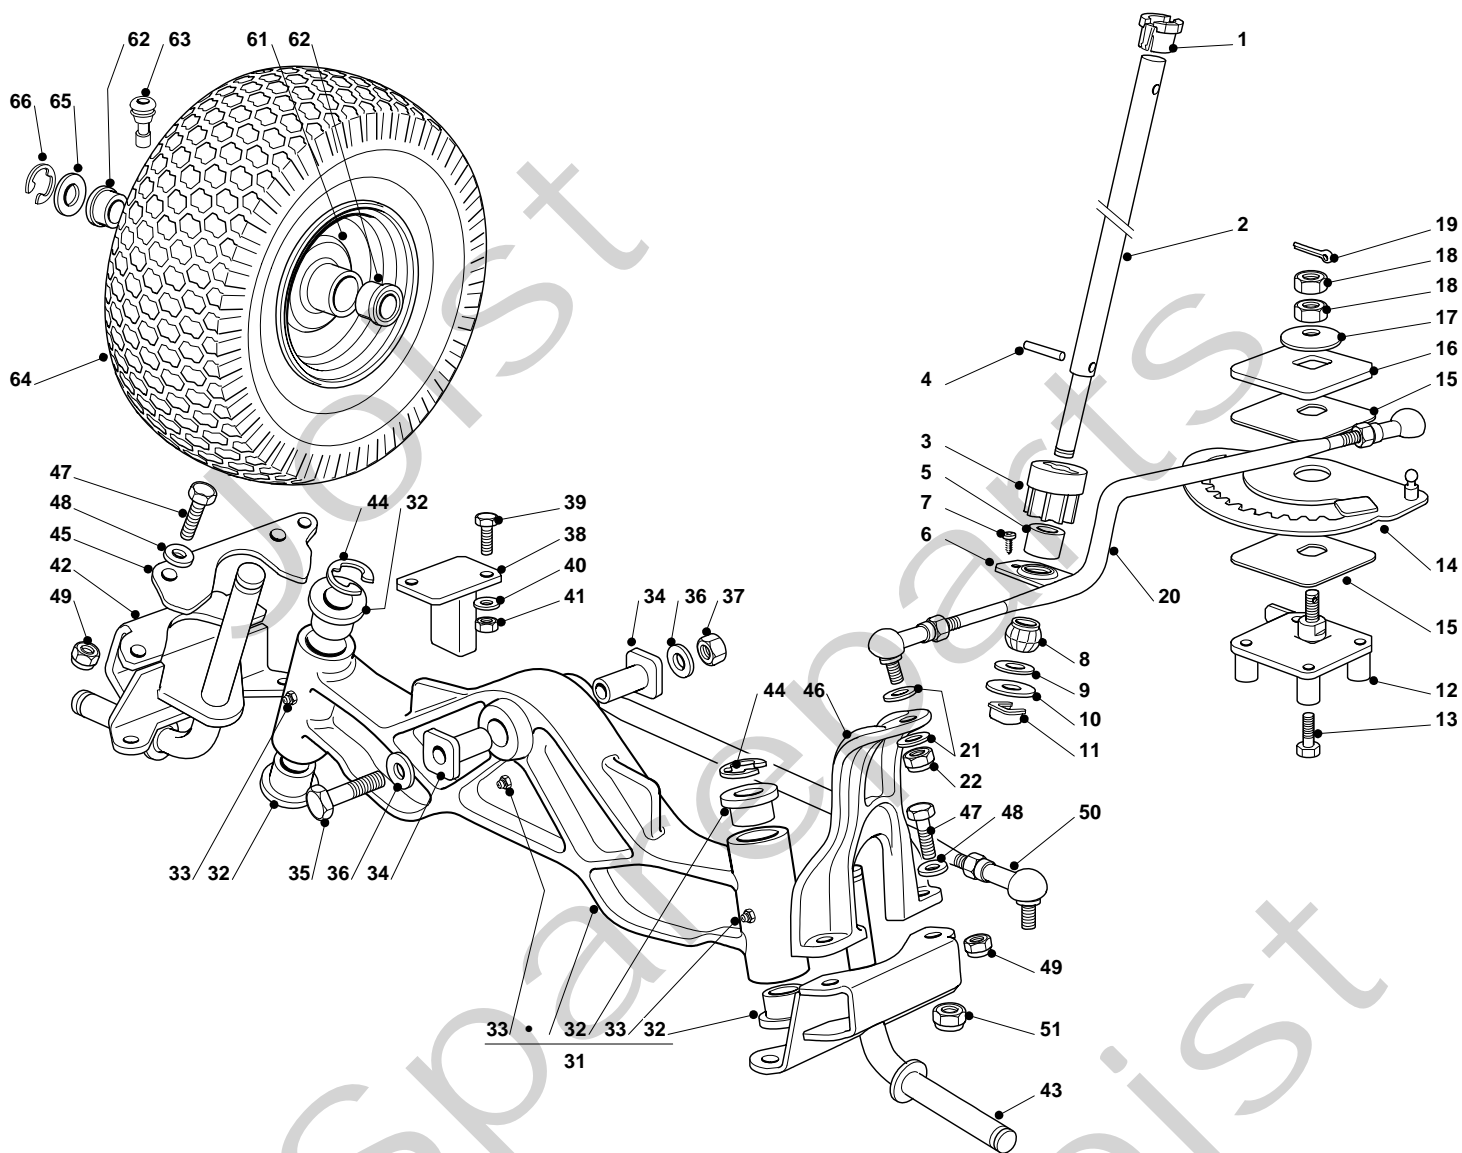

Overland 22 - Model Year 2010

Pos. Fig.	Antal Quantity	Art No Part No	Benämning	Description	Anmärkning Notes
1	1	25038004/0	Bussning	Bush	
2	1	125520008/0	Steering Column	Steering Column	
3	1	25570000/2	Drev	Pinion	
4	1	12622650/0	Stift	Pin	
5	1	325160045/0	Distans	Spacer	
6	1	25785213/0	Stöd	Support	
7	1	12735110/0	Skruv	Screw	
8	1	25743000/0	Ledkåpa, vä+hö	Joint	
9	12	22671661/0	Bricka	Washer	
10	1	12521370/0	Bricka	Washer	
11	1	12436030/0	Platta	Plate	
12	1	382785187/0	Stöd	Support	
13	1	112735108/1	Skruv	Screw	
14	1	382735517/0	Steering Shaft	Steering Shaft	
15	2	125160043/0	Distans	Spacer	
16	1	125160504/0	Distans	Spacer	
17	13	112369700/1	Låsbricka	Elastic Washer	
18	2	112295400/0	Mutter	Nut	
19	1	12141418/0	Låsnål	Cotter Pin	
20	1	382000560/0	Stång	Steering Rod	
21	2	12522050/0	Bricka	Washer	
22	1	112155700/0	Mutter	Nut	
31	1	382034031/0	Equalizer Ass.Y	Equalizer Ass.Y	
32	4	125040632/0	Bussning	Bush	
33	3	12379511/0	Smörjnippl	Grease Dispenser	
34	2	125040633/0	Bussning	Bush	
35	1	112695900/0	Skruv	Screw	
36	2	112521395/0	Bricka	Washer	
37	1	112295801/0	Mutter	Nut	
38	2	382190000/0	Fäste	Clamp	
39	4	112819280/0	Skruv	Screw	
40	4	112523080/0	Bricka	Washer	
41	4	112156602/0	Mutter	Nut	
42	1	382230367/0	Stub Axle	Stub Axle	
43	1	382230367/0	Stub Axle	Stub Axle	
44	2	12001000/0	Låsring	Snap Ring	
45	1	325547211/0	Plåt	Plate	
46	1	325774393/0	Fäste	Clamp	
47	4	112692600/0	Skruv	Screw	
48	4	12521370/0	Bricka	Washer	
49	4	112156603/0	Mutter	Nut	
50	1	382820015/0	Gasreglagelänk	Tie Rod	
51	2	112156603/0	Mutter	Nut	
61	2	182000600/0	Rimm	Rimm	
62	4	25122200/2	Lager	Bearing	
63	2	25950000/0	Ventil	Valve	
64	2	125590012/0	Tire	Tire	
65	2	25670005/1	Bricka	Washer	
66	2	12001010/0	Låsring	Snap Ring