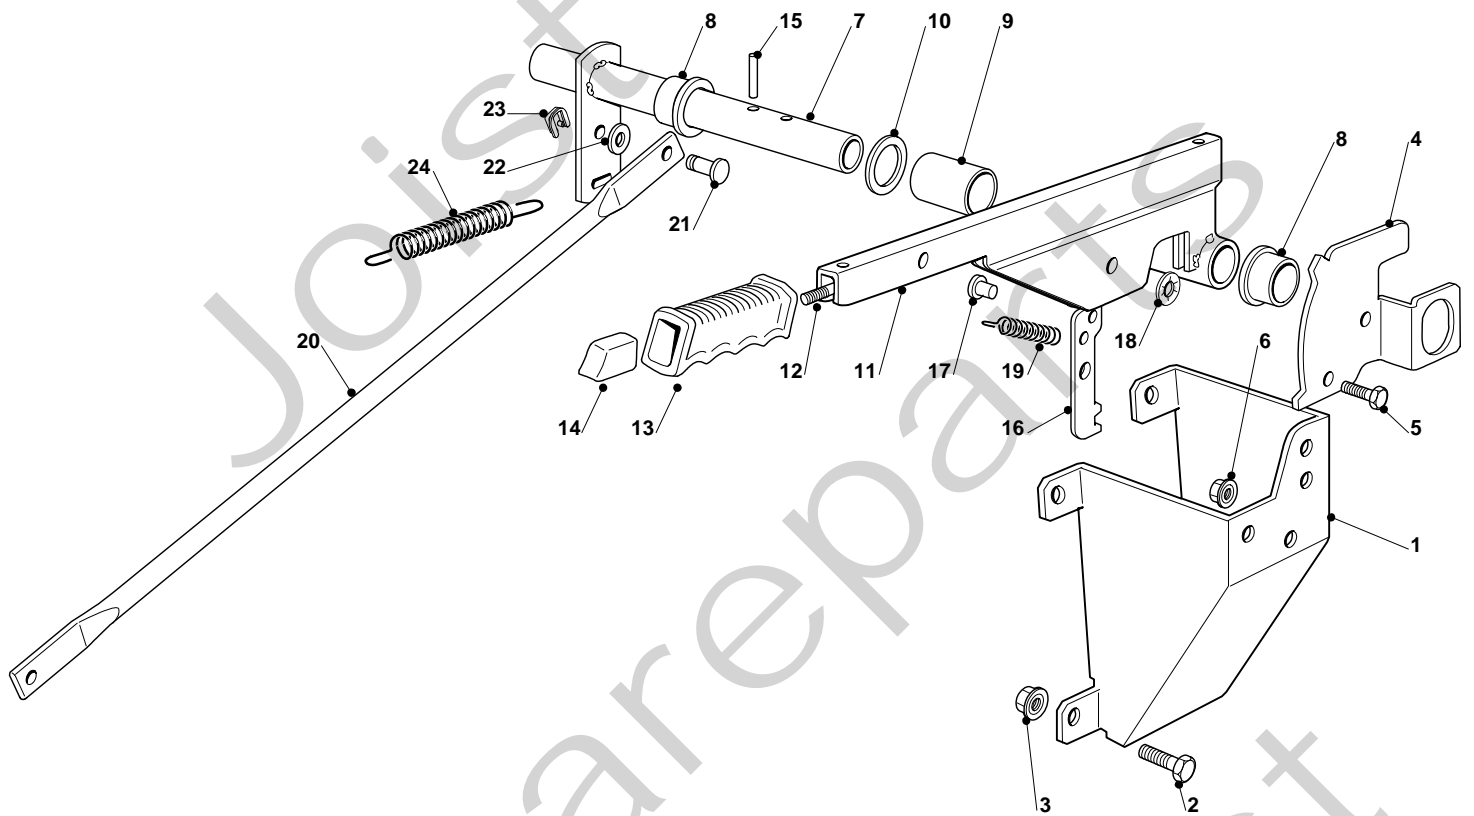

Overland 22 - Model Year 2010

Pos. Fig.	Antal Quantity	Art No Part No	Benämning	Description	Anmärkning Notes
1	1	325785137/1	Stöd	Support	
2	4	12791011/0	Skruv	Screw	
3	4	12292102/0	Mutter	Nut	
4	1	325735521/0	Sector	Sector	
5	2	12793102/0	Skruv	Screw	
6	2	12293201/0	Mutter	Nut	
7	1	382000551/0	Axel	Axle	
8	2	22034523/0	Bussning	Bush	
9	1	25160025/0	Distans	Spacer	
10	1	22672153/0	Bricka	Washer	
11	1	382318241/0	Arm	Lever	
12	1	25033002/0	Länk	Rod	
13	1	25394504/1	Knopp	Knob	
14	1	25605000/1	Tryckring	Button	
15	2	12620206/0	Stift	Pin	
16	1	25470901/0	Dog	Dog	
17	1	25510011/0	Sprint	Pin	
18	1	12604899/0	Låsbricka	Crown Fastener	
19	1	25430208/0	Fjäder	Spring	
20	1	325033077/0	Vevstake	Connecting Rod	
21	1	125510117/0	Sprint	Pin (Mod. 122)	
22	1	25670011/0	Bricka	Washer	
23	7	12436050/0	Låsplatta	Plate	
24	1	25430218/0	Fjäder	Spring