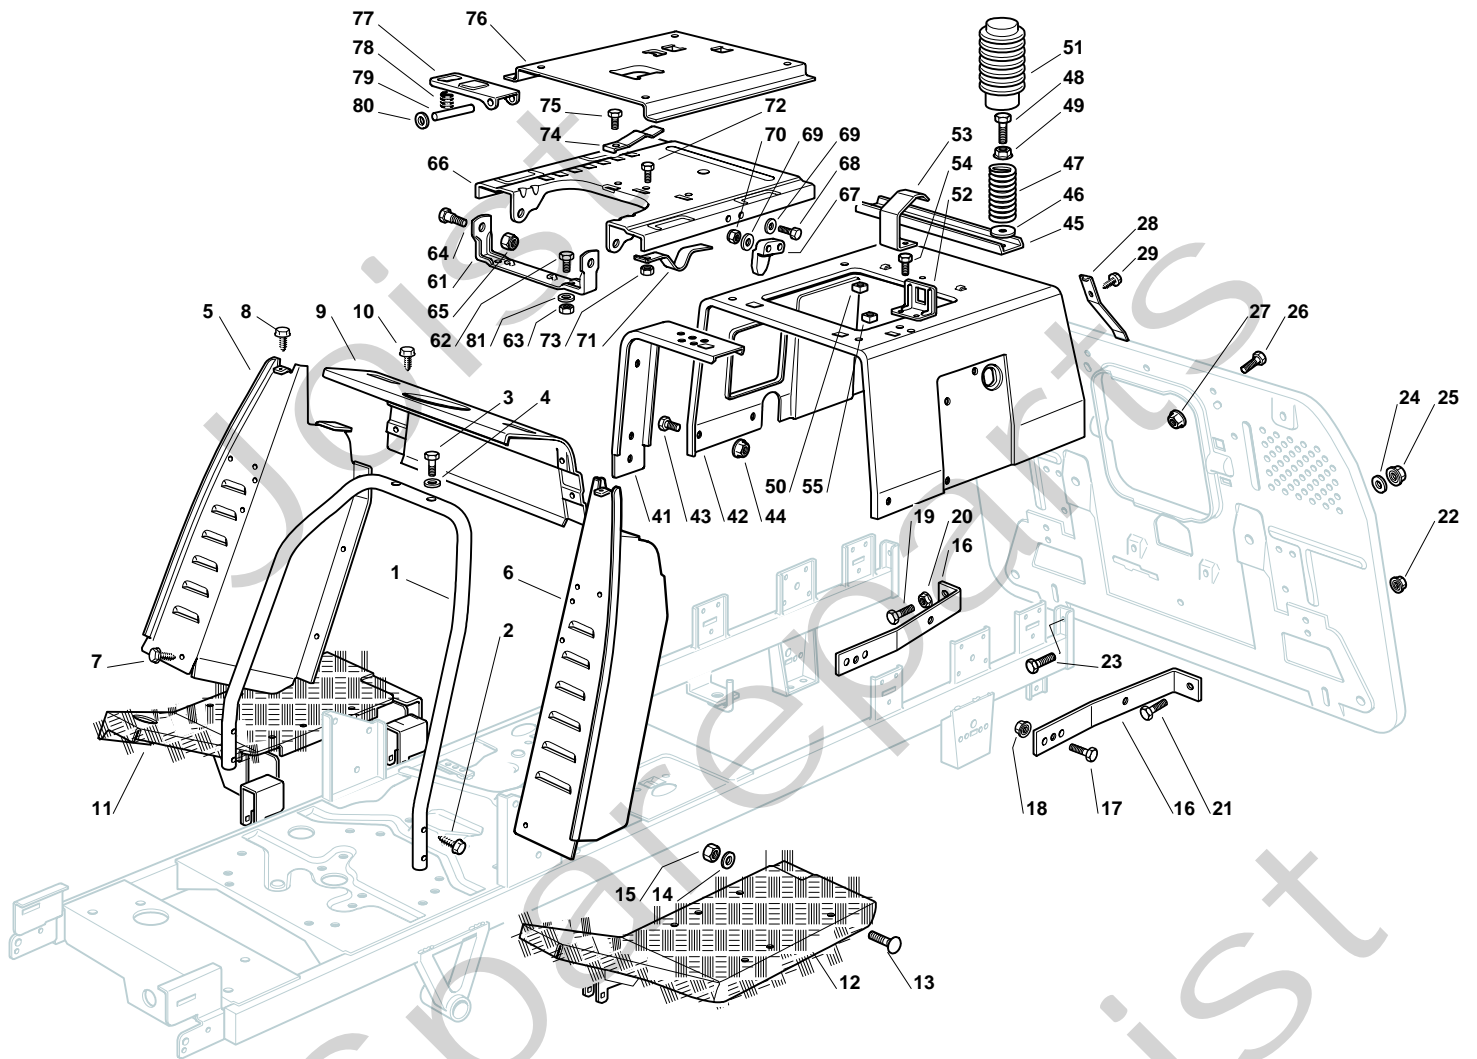

Genuine Spare Parts

Overland 22 - Model Year 2010

Overland 22 - Model Year 2010

Overland 22 - Model Year 2010

Pos. Fig.	Antal Quantity	Art No Part No	Benämning	Description	Anmärkning Notes
1	1	325650121/1	Reduktion	Stiffening	
2	4	12791400/0	Skruv	Screw	
3	2	12731350/0	Skruv	Screw	
4	2	12521330/0	Bricka	Washer	
5	1	382785022/8	Right Dashboard Supp.	Right Dashboard Supp.	
6	1	382785021/7	Left Dashboard Supp.	Left Dashboard Supp.	
7	2	12735110/0	Skruv	Screw	
8	2	12735110/0	Skruv	Screw	
9	1	382785171/0	Central Dashboard Supp	Central Dashboard Supp	
10	2	12735110/0	Skruv	Screw	
11	1	382510071/0	Right Footboard	Right Footboard	
12	1	382510070/0	Left Footboard	Left Footboard	
13	4	12815245/0	Skruv	Screw	
14	4	12523040/0	Bricka	Washer	
15	4	12154510/0	Mutter	Nut	
16	2	25774273/1	Reduktion	Stiffening	
17	2	12793102/0	Skruv	Screw	
18	2	12293201/0	Mutter	Nut	
19	1	12691100/0	Skruv	Screw	
20	1	12293200/0	Mutter	Nut	
21	1	12792611/0	Skruv	Screw	
22	2	12293201/0	Mutter	Nut	
23	2	112794300/0	Skruv	Screw	
24	2	12521360/0	Bricka	Washer	
25	2	12156602/0	Mutter	Nut	
26	5	12791011/0	Skruv	Screw	
27	5	12292102/0	Mutter	Nut	
28	1	25430238/0	Fjäder	Spring	
29	1	12731580/0	Skruv	Screw	
41	2	325650133/0	Reduktion	Stiffening	
42	1	325785133/4	Seat Support	Seat Support	
43	8	12791011/0	Skruv	Screw	
44	8	12292102/0	Mutter	Nut	
45	1	25650067/0	Reduktion	Stiffening	
46	2	12523070/0	Bricka	Washer	
47	2	25430205/1	Fjäder	Spring	
48	2	25943001/0	Skruv	Screw	
49	2	12293201/0	Mutter	Nut	
50	2	12360420/0	Mutter	Nut	
51	2	25737002/0	Styrning	Hood	
52	1	25755025/1	Fästvinkel	Bracket	
53	1	25430255/0	Fjäder	Spring	
54	2	12735110/0	Skruv	Screw	
55	2	12437502/0	Mutter	Nut	
61	1	82774207/0	Seat Clamp Support	Seat Clamp Support	
62	2	12792611/0	Skruv	Screw	
63	2	12293201/0	Mutter	Nut	
64	2	22524970/2	Sprint	Pin	
65	2	12155010/0	Mutter	Nut	
66	1	25785149/2	Lufffilterhus	Fixed Seat Supp.	
67	1	25060033/0	Fäste	Cam	
68	2	12815050/0	Skruv	Screw	
69	4	12521320/0	Bricka	Washer	
70	2	12154330/0	Mutter	Nut	
71	1	25430223/2	Fjäder	Spring	
72	1	12789000/0	Skruv	Screw	
73	1	12154330/0	Mutter	Nut	
74	1	25430203/0	Fjäder	Spring	
75	1	12731580/0	Skruv	Screw	