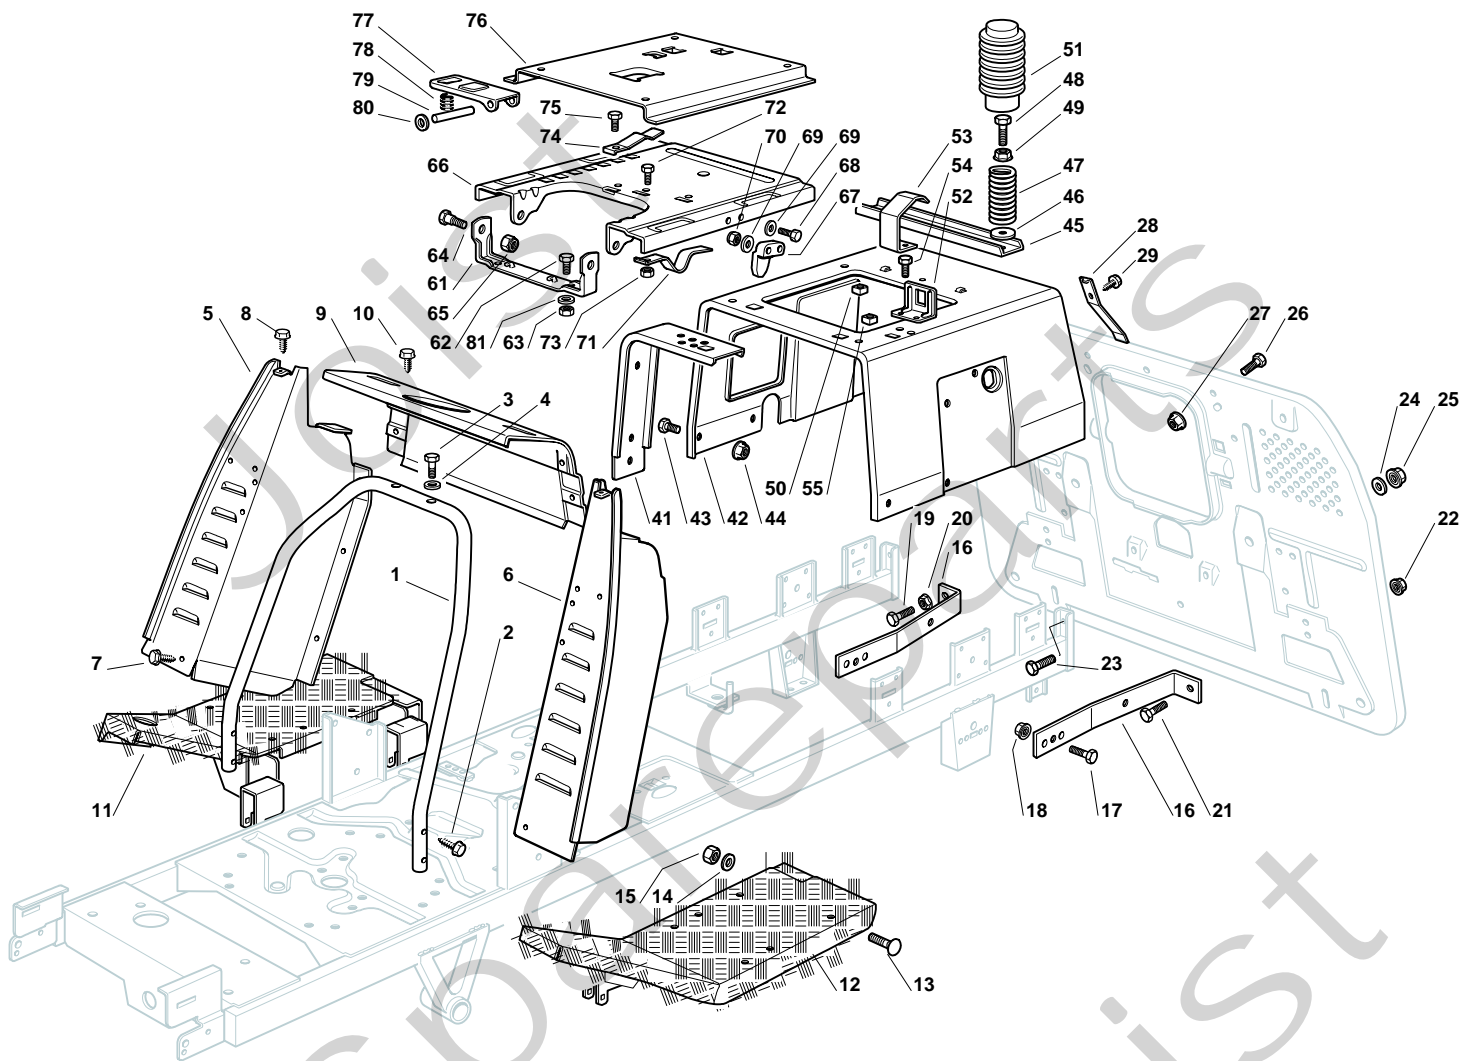

Overland 22 - Model Year 2010

Overland 22 - Model Year 2010

Pos. Fig.	Antal Quantity	Art No Part No	Benämning	Description	Anmärkning Notes
76	1	325785147/1	Seat Support	Seat Support	
77	1	25318109/0	Arm	Stop Lever	
78	1	25430202/0	Fjäder	Spring	
79	1	25510000/0	Sprint	Pin	
80	2	12604897/0	Låsring	Washer	
81	2	12523070/0	Bricka	Washer