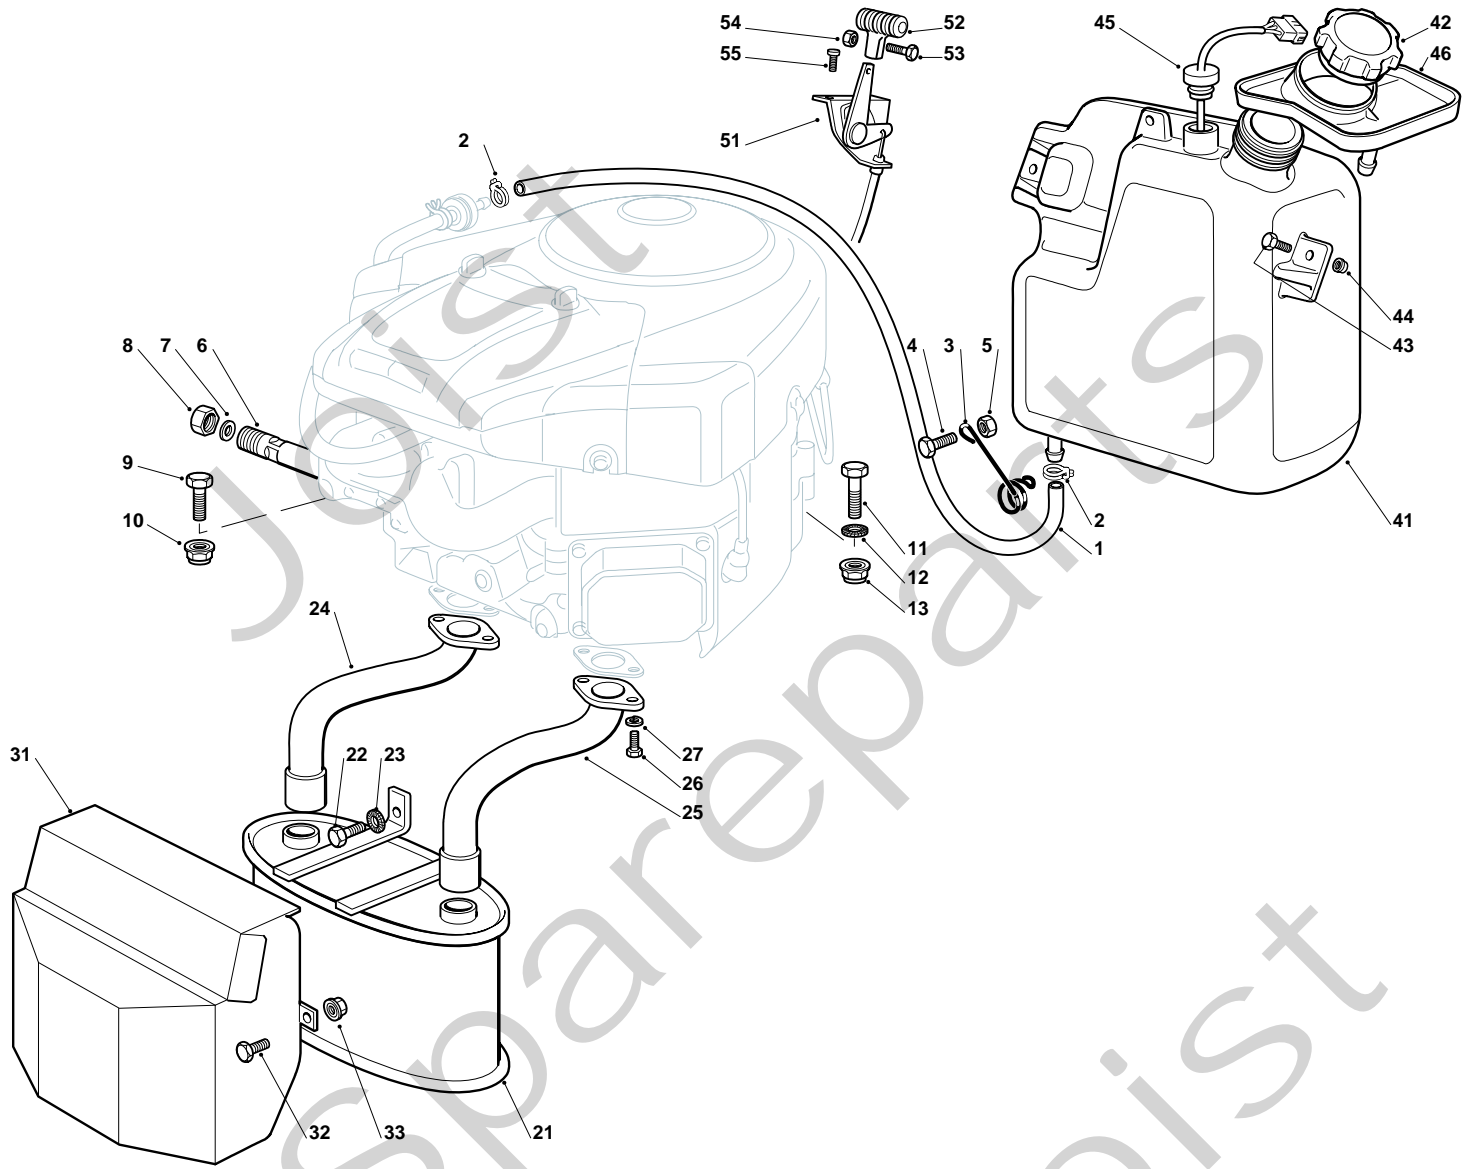

Overland 22 - Model Year 2010

Pos. Fig.	Antal Quantity	Art No Part No	Benämning	Description	Anmärkning Notes
1	1	25869016/1	Vevstake	Tube	
2	2	18375051/1	Slangklämma	Fair Led	
3	1	25430239/1	Fjäder	Spring	
4	1	12790781/0	Skruv	Screw	
5	1	12292102/0	Mutter	Nut	
6	1	25598050/0	Oil Discharge Extension	Oil Discharge Extension	
7	1	18737849/0	Lock	Oil Cap	
8	1	18401001/1	Tätningring	Oil Seal	
9	3	12691100/0	Skruv	Screw	
10	3	12154210/0	Mutter	Nut	
11	1	12691115/0	Skruv	Screw	
12	1	12540260/0	Bricka	Washer	
13	1	12154210/0	Mutter	Nut	
21	1	182750009/0	Ljuddämpare	Muffler	
22	2	12793301/0	Skruv	Screw	
23	2	12540260/0	Bricka	Washer	
24	1	118738236/0	Avgasrör	Exhaust Right Tube	
25	1	118738237/0	Avgasrör	Exhaust Left Tube	
26	4	12735530/0	Skruv	Screw	
27	4	12583500/0	Låsbricka	Grower	
31	1	382598043/1	Skydd	Guard	
32	2	12791011/0	Skruv	Screw	
33	2	12292102/0	Mutter	Nut	
41	1	325735125/0	Tank	Tank	
42	1	325795003/0	Lock	Cap	
43	2	12788910/0	Skruv	Screw	
44	2	12500092/0	Rivet	Rivet	
45	1	125290002/0	Fuel Level Indicator	Fuel Level Indicator	
46	1	325600086/0	Skydd	Guard	
51	1	182000214/0	Gasreglage	Accelerator B&S 22-24 Hp	
51	1	82000204/1	Gasreglage	Accelerator	
52	1	25394501/0	Handtag	Handle	
53	1	125943012/0	Skruv	Screw	
56	2	12581200/0	Grower	Grower	
57	2	12521310/0	Bricka	Washer	
58	1	125090005/0	Chokereglage	Choke Control