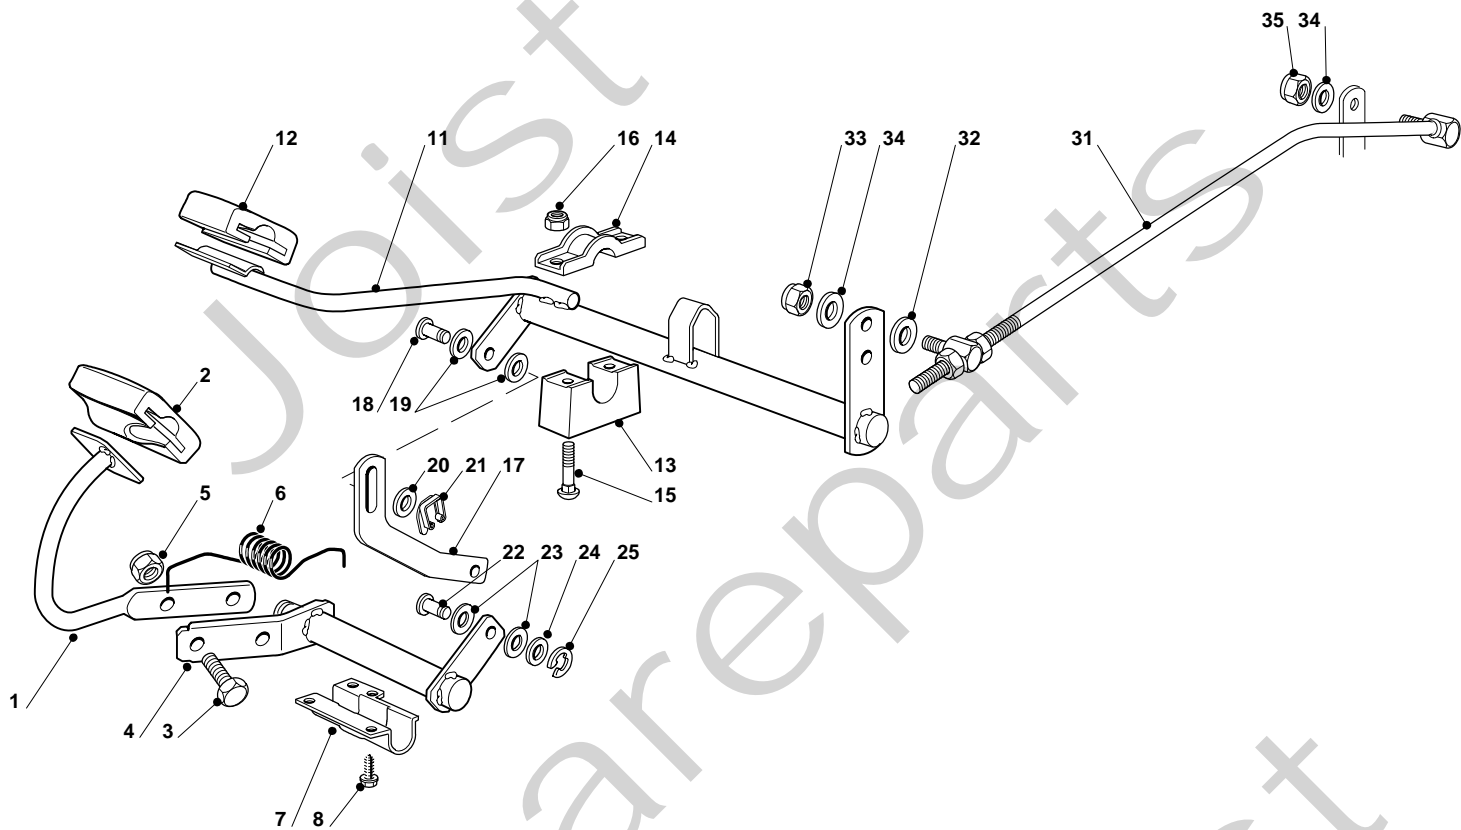

Overland 22 - Model Year 2010

Pos. Fig.	Antal Quantity	Art No Part No	Benämning	Description	Anmärkning Notes
1	1	82500011/2	Pedal	Pedal	
2	1	25110267/0	Clamp Cover	Clamp Cover	
3	1	25547081/1	Plåt	Plate	
4	4	12731601/0	Skruv	Screw	
5	1	382000554/1	Länk	Rod	
6	1	12521350/0	Bricka	Washer	
7	1	12155000/0	Mutter	Nut	
8	1	12521350/0	Bricka	Washer	
9	1	12155000/0	Mutter	Nut	
21	1	325785143/1	Stöd	Support	
22	2	12815210/0	Skruv	Screw	
23	1	12523040/0	Bricka	Washer	
24	2	12154510/0	Mutter	Nut	
25	1	325253009/0	Hake	Hook	
26	1	22524970/2	Sprint	Pin	
27	1	25670011/0	Bricka	Washer	
28	1	12155000/0	Mutter	Nut	
29	1	25033047/0	Länk	Rod (Tx - Ts)	
30	1	12523020/0	Bricka	Washer	
31	1	25394509/1	Knopp	Knob	
32	1	25430213/0	Fjäder	Spring	