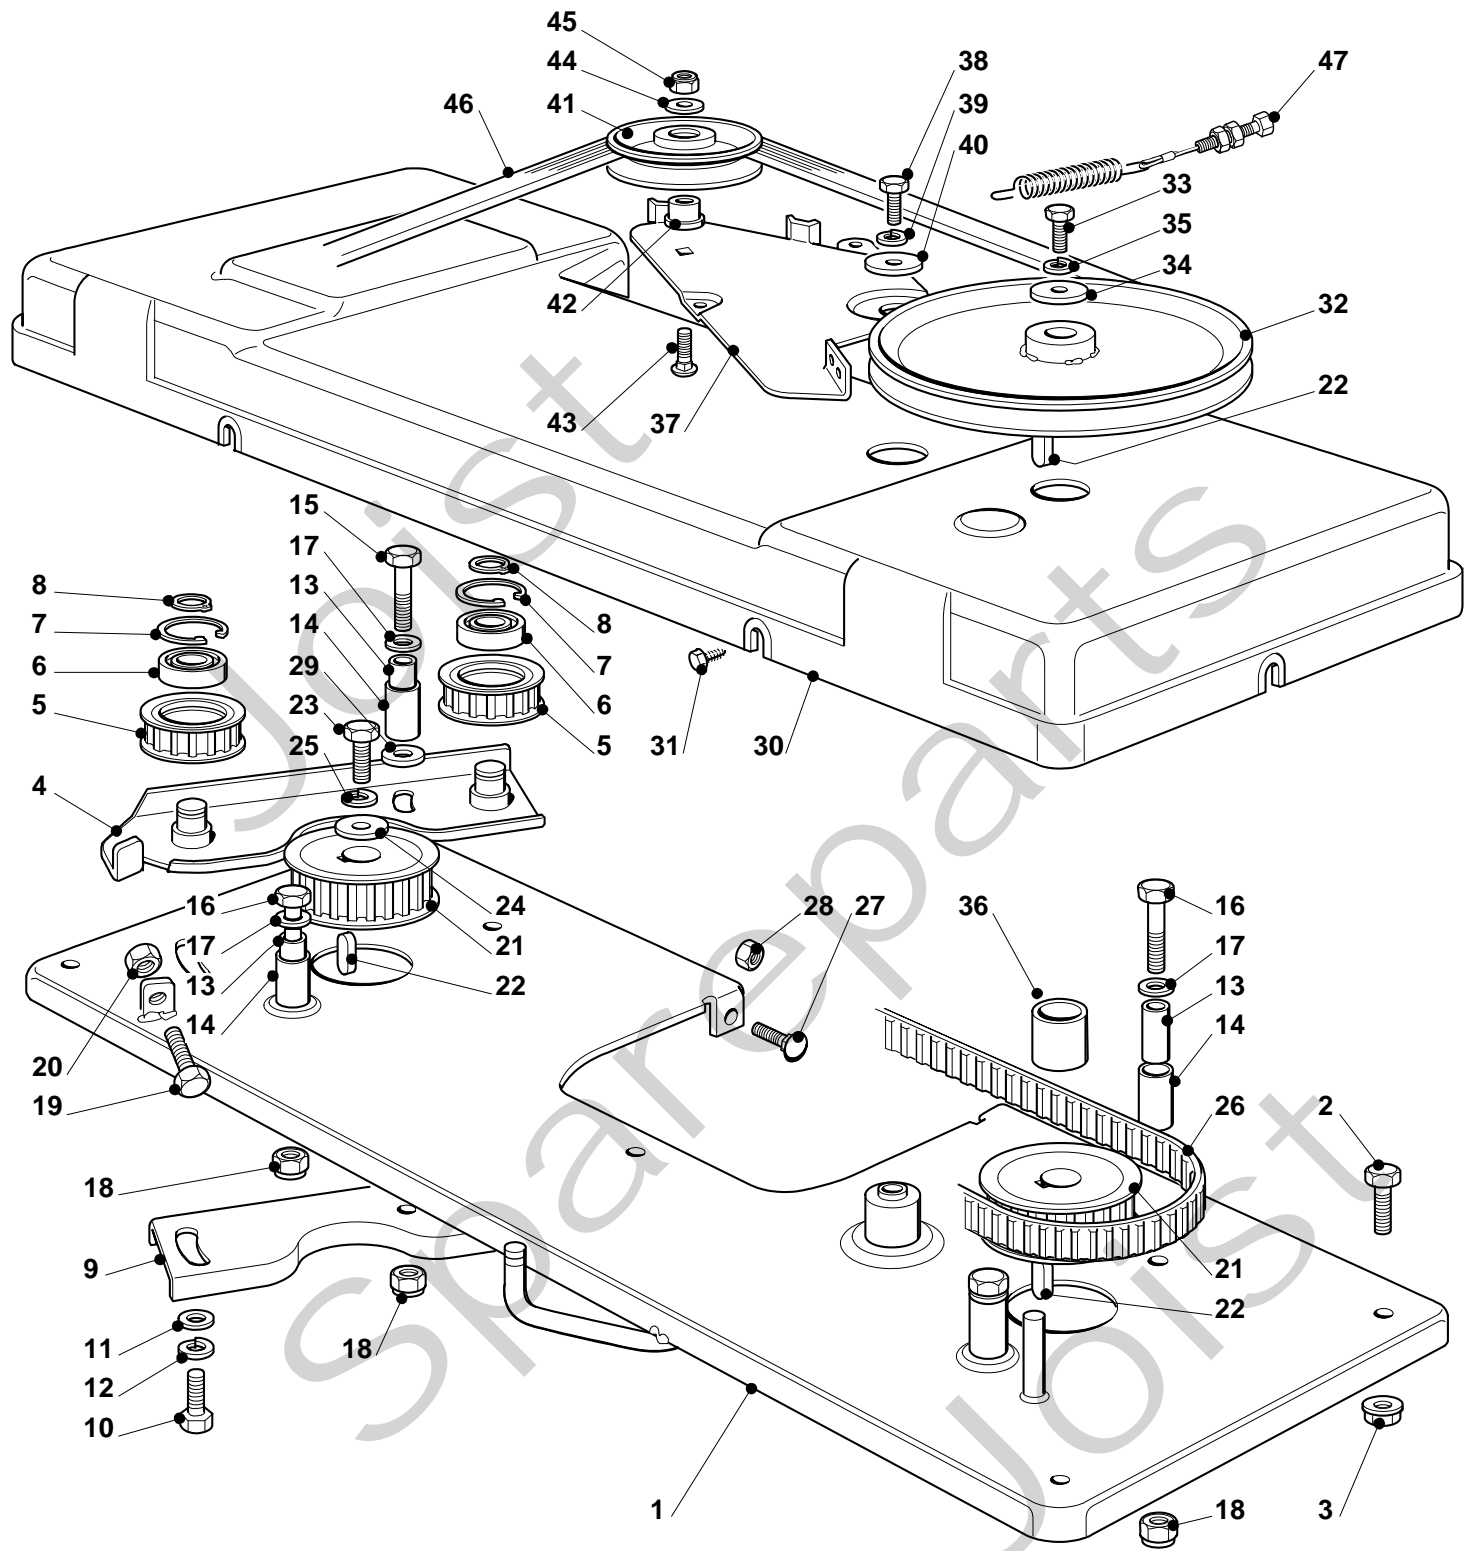

Overland 22 - Model Year 2010

Pos. Fig.	Antal Quantity	Art No Part No	Benämning	Description	Anmärkning Notes
1	1	82547003/2	Plåt	Plate (Mod. 102)	
2	4	12792611/0	Skruv	Screw	
3	4	12293201/0	Mutter	Nut	
4	1	82785084/1	Stöd	Support	
5	2	25601559/1	Remskiva	Pulley (Mod. 102)	
6	2	19216033/1	Kullager	Bearing	
7	2	12610800/0	Seegerring	Seeger	
8	2	12609200/0	Seegerring	Seeger	
9	1	25650037/0	Reduktion	Stiffening	
10	2	12793102/0	Skruv	Screw	
11	2	12521350/0	Bricka	Washer	
12	2	12583500/0	Låsbricka	Grower	
13	4	25160003/0	Distans	Spacer	
14	4	25038000/0	Bussning	Bushing	
15	1	12691700/0	Skruv	Screw	
16	3	12691200/0	Skruv	Screw (Wheels 15")	
17	4	12521350/0	Bricka	Washer	
18	4	12155000/0	Mutter	Nut	
19	1	12793900/0	Skruv	Screw	
20	1	12293200/0	Mutter	Nut	
21	2	25601560/0	Remskiva	Pulley (Mod. 102)	
22	3	12139480/0	Kil	Key	
23	1	12793102/0	Skruv	Screw	
24	1	25670007/0	Bricka	Washer	
25	1	12583500/0	Låsbricka	Grower	
26	1	35065600/0	Drive belt	Belt (Mod. 102)	
27	3	12815200/0	Skruv	Screw	
28	3	12292102/0	Mutter	Nut	
29	1	12523060/0	Bricka	Washer	
30	1	325060128/0	Hus	Case (Mod. 102)	
31	6	12735110/0	Skruv	Screw	
32	1	25601550/0	Remskiva	Pulley (Mod. 102)	
33	1	12793102/0	Skruv	Screw	
34	1	25670007/0	Bricka	Washer	
35	1	12583500/0	Låsbricka	Grower	
36	1	25160002/0	Distans	Spacer	
37	1	25318115/1	Bromsarm	Brake Lever (Mod. 102)	
38	1	12793102/0	Skruv	Screw	
39	1	12583500/0	Låsbricka	Grower	
40	1	12523070/0	Bricka	Washer	
41	1	25601555/0	Remskiva	Pulley	
42	1	25160007/0	Distans	Spacer	
43	1	12818900/0	Skruv	Screw	
44	1	12523060/0	Bricka	Washer	
45	1	12155000/0	Mutter	Nut	
46	1	35062811/0	Drive belt	Belt (Mod. 102)	
47	1	82004608/0	Kabel	Wire (Mod. 102)