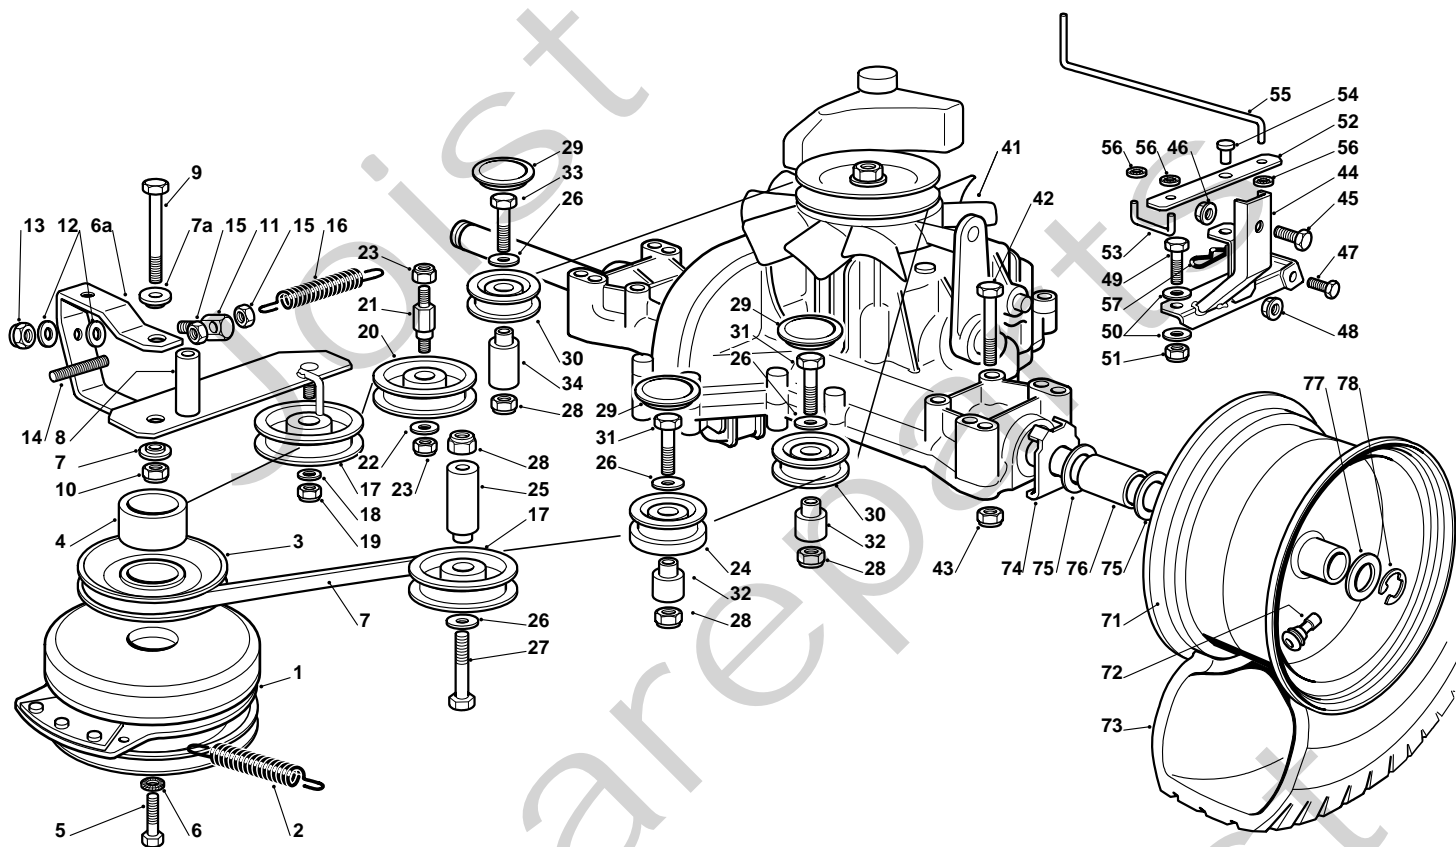

Overland 22 - Model Year 2010

Pos. Fig.	Antal Quantity	Art No Part No	Benämning	Description	Anmärkning Notes
1	1	118399062/0	Koppling	Clutch	
2	1	25430210/0	Fjäder	Spring	
3	1	125601580/0	Remskiva	Pulley	
4	1	25160021/0	Distans	Spacer	
5	1	12737320/0	Skruv	Screw	
6	1	12543000/0	Bricka	Washer	
6a	1	82318165/1	Arm	Lever	
7	1	135062002/1	Drivrem	Belt	
7a	2	25038002/1	Bussning	Bush	
8	1	125160054/0	Distans	Spacer	
9	1	12692000/0	Skruv	Screw	
10	1	12155000/0	Mutter	Nut	
11	1	25510040/1	Sprint	Pin	
12	2	25670011/0	Bricka	Washer	
13	1	12155000/0	Mutter	Nut	
14	1	125840030/0	Stång	Tie Rod	
15	2	12293200/0	Mutter	Nut	
16	1	25430219/0	Fjäder	Spring	
17	2	25601554/0	Remskiva	Pulley	
18	1	12523060/0	Bricka	Washer	
19	1	12155000/0	Mutter	Nut	
20	1	25601555/0	Remskiva	Pulley	
21	1	25510036/1	Sprint	Pin	
22	1	12523060/0	Bricka	Washer	
23	2	12155000/0	Mutter	Nut	
24	1	325601584/1	Remskiva	Pulley	
25	1	125160060/0	Distans	Spacer	
26	4	12523060/0	Bricka	Washer	
27	2	12691115/0	Skruv	Screw	
28	4	12155000/0	Mutter	Nut	
29	3	25109521/1	Kåpa	Cover	
30	2	325601570/1	Remskiva	Pulley	
31	2	12691115/0	Skruv	Screw	
32	2	125160030/1	Distans	Spacer	
33	1	12691400/0	Skruv	Right Screw	
34	1	125160024/2	Distans	Spacer	
41	1	18400950/1	Rear Axle Tuff Torq K46F	Rear Axle Tuff Torq K46F	
42	4	12691800/0	Skruv	Screw	
43	4	12154210/0	Mutter	Nut	
44	1	382785175/0	Stöd	Support	
45	1	12735120/0	Skruv	Screw	
46	1	12293201/0	Mutter	Nut	
47	1	12792611/0	Skruv	Screw	
48	1	12293201/0	Mutter	Nut	
49	1	12691115/0	Skruv	Screw	
50	2	12521350/0	Bricka	Washer	
51	1	12155000/0	Mutter	Nut	
52	1	325547229/0	Arm	Lever	
53	1	125580031/0	Stång	Rod	
54	1	27510111/0	Sprint	Pin	
55	1	125033079/0	Stång	Rod	
56	3	12604896/0	Låsbricka	Snap Ring	
57	1	124487997/0	Låsnål	Cotter Pin	
71	2	182000602/0	Rimm	Rimm	
72	2	25950000/0	Ventil	Valve	
73	2	125590013/0	Tire	Tire	
74	2	325670025/0	Bricka	Washer	
75	4	112521410/0	Bricka	Washer	
76	2	25160023/0	Distans	Spacer