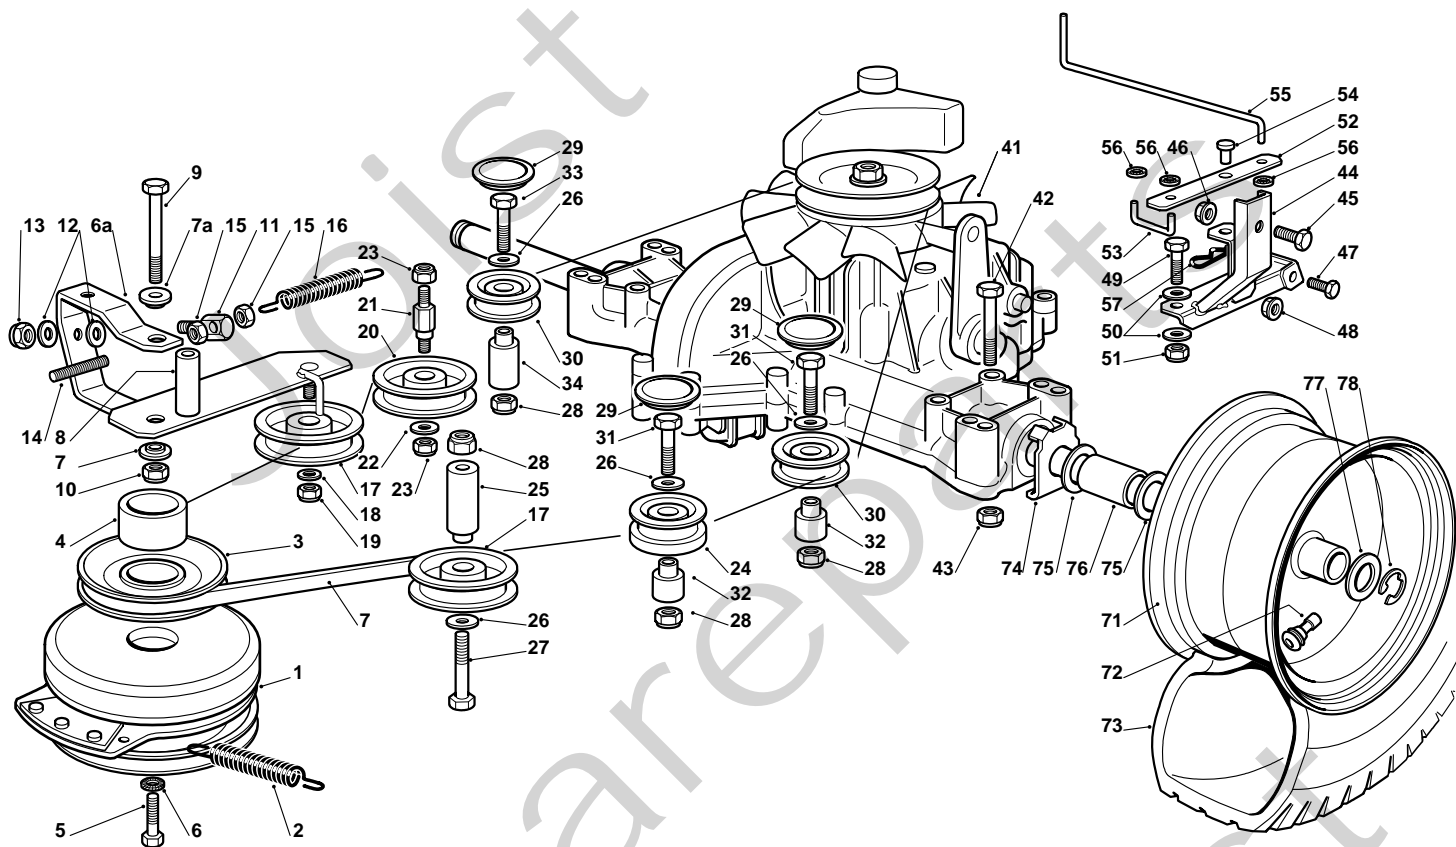

Overland 22 - Model Year 2010

Pos. Fig.	Antal Quantity	Art No Part No	Benämning	Description	Anmärkning Notes
77	2	25670005/1	Bricka	Washer	
78	2	12001010/0	Låsring	Snap Ring