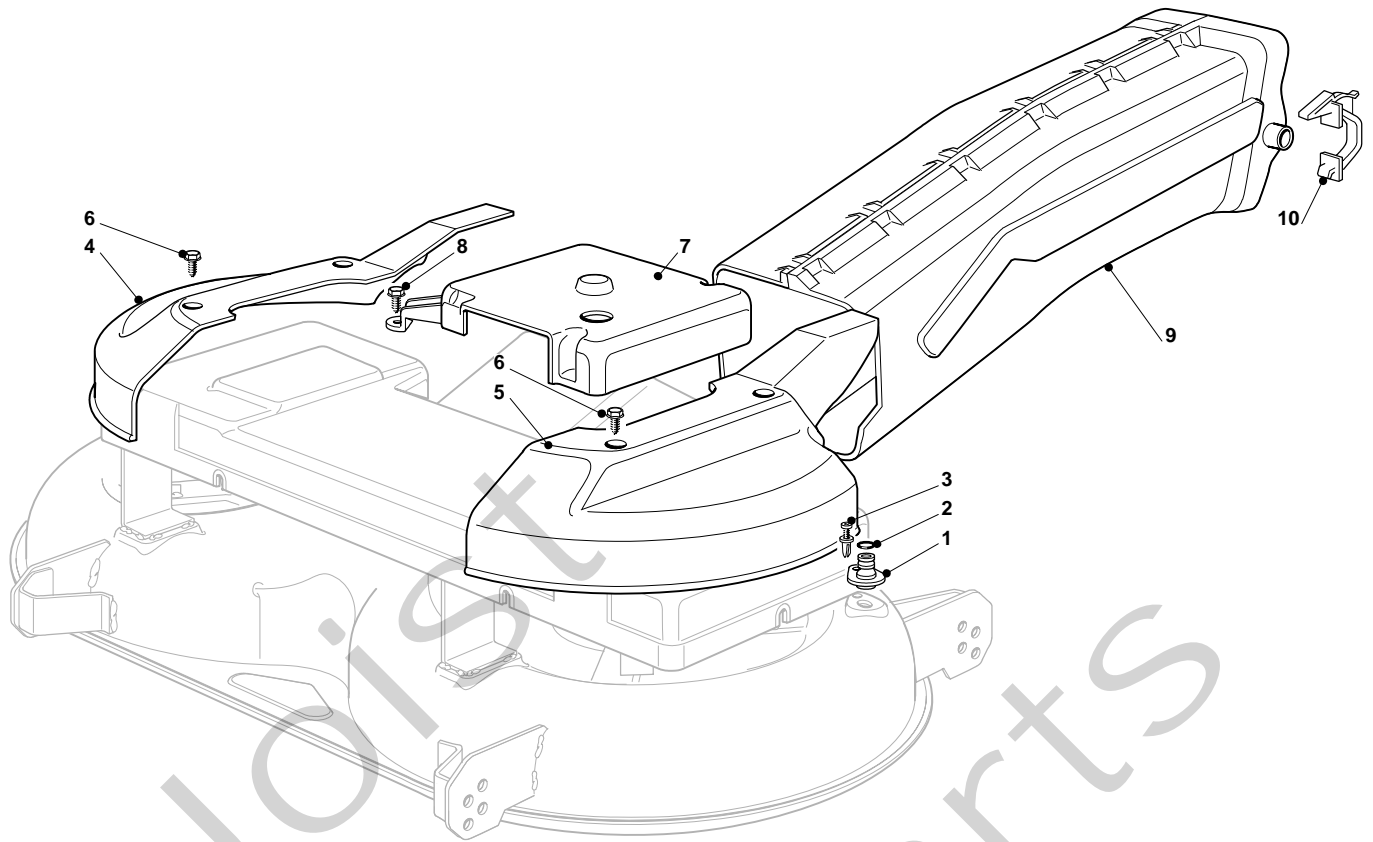

Pos. Fig.	Antal Quantity	Art No Part No	Benämning	Description	Anmärkning Notes
1	2	25033060/0	Water Hose Connection	Water Hose Connection	
2	2	19035000/0	O-ring	Or Ring	
3	2	12500030/0	Rivet	Rivet	
4	1	25060104/0	Skydd	Guard (Tcx)	
4	1	25060113/0	Skydd	Guard Grey	
5	1	25060105/0	Skydd	Guard (Tcx)	
5	1	25060114/0	Skydd	Guard Grey	
6	4	12735403/0	Skruv	Screw	
7	1	25600050/0	Skydd	Guard (Mod. 122)	
8	3	12735403/0	Skruv	Screw	
9	1	382108019/0	Inmatningstratt	Conveyor (Mod. 122)	
10	2	25774373/0	Klämma	Clamp