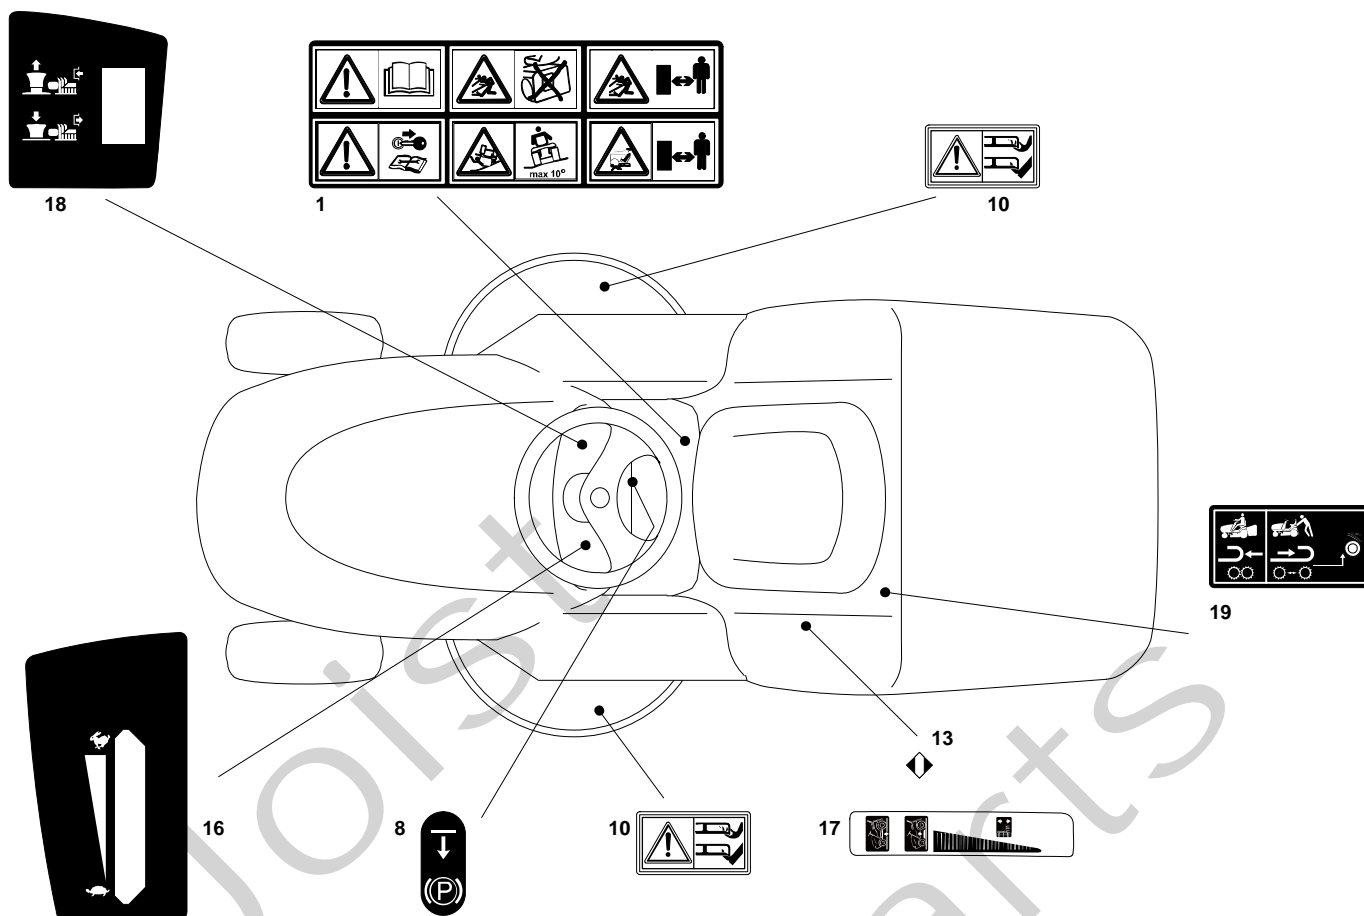

Pos. Fig.	Antal Quantity	Art No Part No	Benämning	Description	Anmärkning Notes
1	1	14361553/0	Dekal	Label	
10	2	114356699/1	Dekal	Label	
13	1	14357913/0	Dekal	Label	
16	1	14360716/0	Dekal	Label	
17	1	114363414/0	Dekal	Label	
18	1	14360715/2	Dekal	Label	
19	1	114363429/0	Dekal	Label (H)