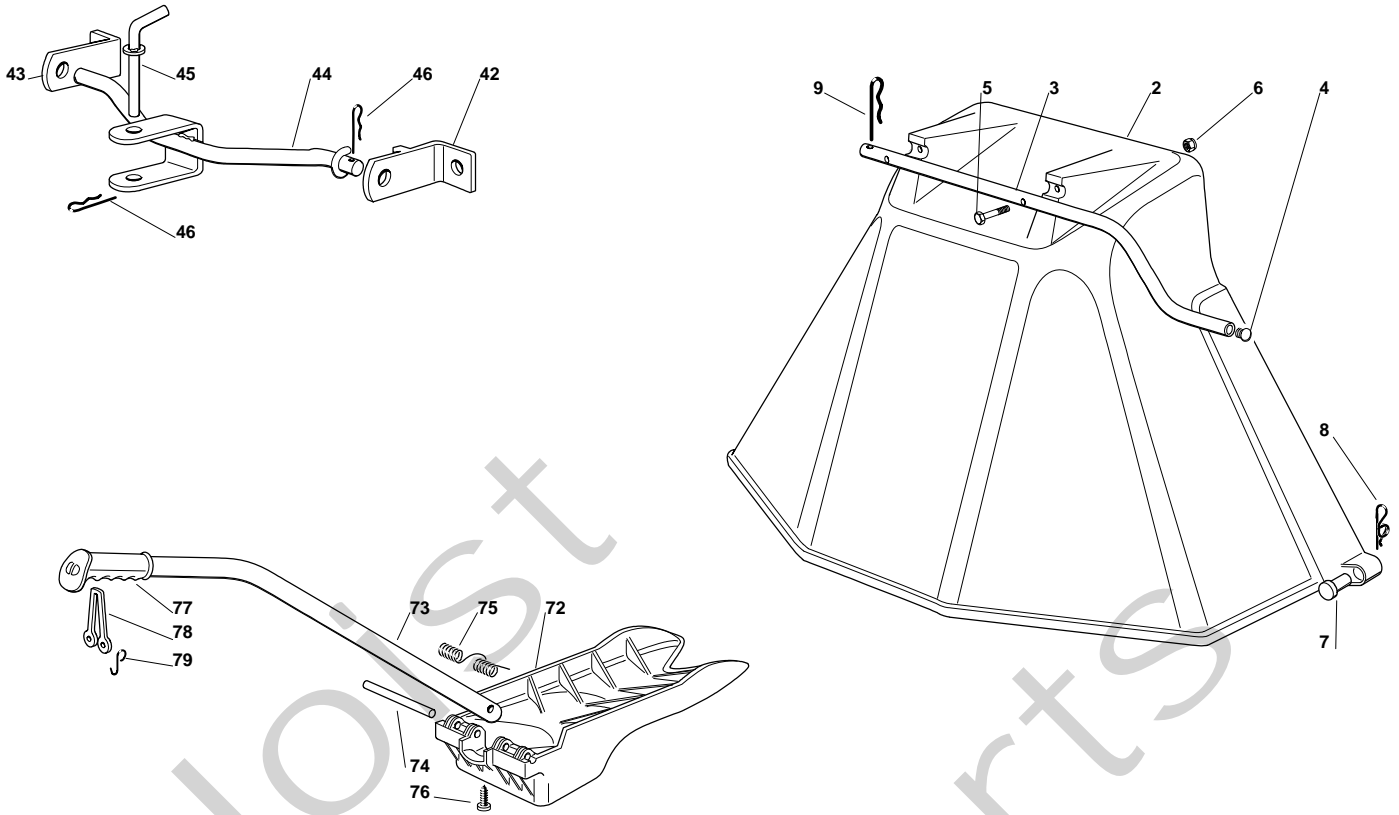

Pos. Fig.	Antal Quantity	Art No Part No	Benämning	Description	Anmärkning Notes
2	1	82400003/1	Exit Protection	Ejection Guard	
3	1	25869043/0	Support	Support	
4	2	18566110/0	Plugg	Cap	
5	2	12689515/0	Skruv	Screw	
6	2	12154510/0	Mutter	Nut	
7	2	25510022/0	Sprint	Pin	
8	2	24487998/0	Lísni	Cotter Pin	
9	1	24487999/0	Lísni	Cotter Pin	
42	1	82735502/0	Fäste	Bracket Right Hitch Support	
43	1	25774213/0	Fäste	Bracket Left Hitch Support	
44	1	382033105/1	Stång	Rod	
45	1	25510021/1	Sprint	Pin	
46	2	24487999/0	Lísni	Cotter Pin	
72	1	25140092/0	Deflektor	Deflector (Mod. 122)	
73	1	325394019/0	Styre	Handle	
74	1	25510077/0	Sprint	Pin	
75	1	25430245/0	Fjäder	Spring	
76	1	12735405/0	Skruv	Screw	
77	1	25280000/1	Handtag	Handgrip	
78	1	25840011/1	Hake	Elastic Tie-Rod	
79	2	25253004/0	Hake	Hook