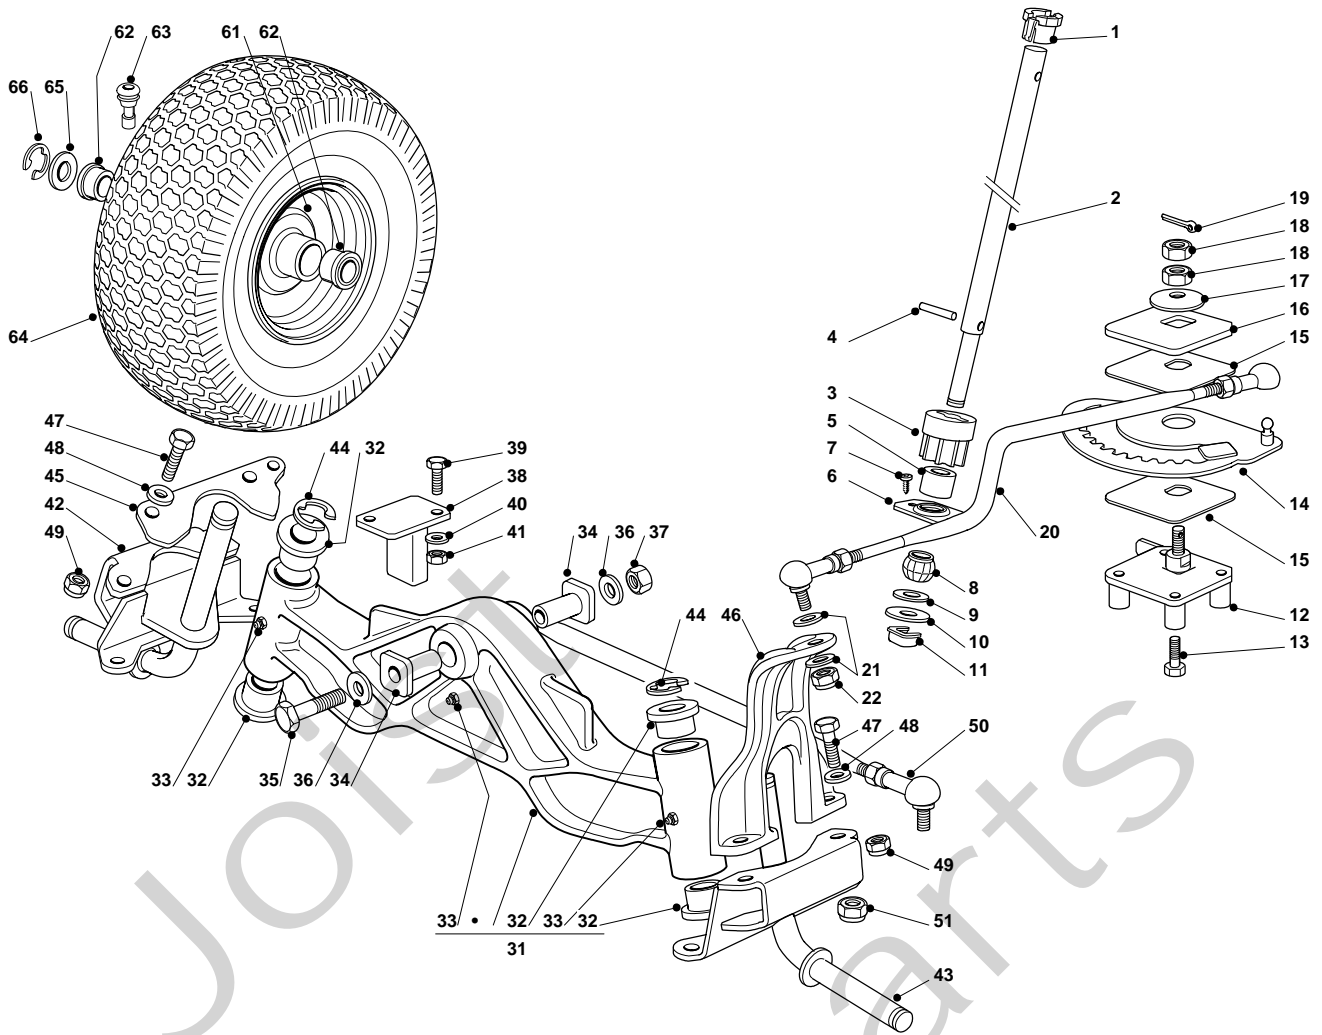

# Genuine Spare Parts

---

**ESTATE PRO H25  
E**

Pos. Fig.	Antal Quantity	Art No Part No	Benämning	Description	Anmärkning Notes
1	1	325650121/0	Reduktion	Stiffening	
2	4	12735122/0	Skruv	Screw	
3	2	12731350/0	Skruv	Screw	
4	2	12521330/0	Bricka	Washer	
5	1	382785022/8	Right Dashboard Supp.	Right Dashboard Supp.	
6	1	382785021/7	Left Dashboard Supp.	Left Dashboard Supp.	
7	2	12735110/0	Skruv	Screw	
8	2	12735110/0	Skruv	Screw	
9	1	382785171/0	Central Dashboard Supp	Central Dashboard Supp	
10	2	12735110/0	Skruv	Screw	
11	1	382510071/0	Right Footboard	Right Footboard	
12	1	382510070/0	Left Footboard	Left Footboard	
13	4	12815245/0	Skruv	Screw	
14	4	12523040/0	Bricka	Washer	
15	4	12154510/0	Mutter	Nut	
16	2	25774273/1	Reduktion	Stiffening	
17	2	12793102/0	Skruv	Screw	
18	2	12293201/0	Mutter	Nut	
19	1	12691100/0	Skruv	Screw	
20	1	12293200/0	Mutter	Nut	
21	1	12792611/0	Skruv	Screw	
22	2	12293201/0	Mutter	Nut	
23	2	112794300/0	Skruv	Screw	
24	2	12521360/0	Bricka	Washer	
25	2	12156602/0	Mutter	Nut	
26	5	12791011/0	Skruv	Screw	
27	5	12292102/0	Mutter	Nut	
28	1	25430238/0	Fjäder	Spring	
29	1	12731580/0	Skruv	Screw	
41	2	325650133/0	Reduktion	Stiffening	
42	1	325785133/4	Seat Support	Seat Support	

## ESTATE PRO H25 E - Model Year 2009

Pos. Fig.	Antal Quantity	Art No Part No	Benämning	Description	Anmärkning Notes
54	1	25109753/0	Right Wheel Cover	Right Wheel Cover	
55	1	25109752/0	Left Wheel Cover	Left Wheel Cover	
56	2	12728686/0	Skruv	Screw	
57	4	12735402/0	Skruv	Screw	
58	1	325207184/0	Kåpa	Cover	
71	1	25110308/0	Kåpa	Grass-Catcher Cover	
72	1	382110255/0	Kåpa	Cover Assy	
74	1	382110259/0	Angles Assy	Angles Assy	
78	1	25394009/0	Handtagslock	Handle Cover	
79	4	12735403/0	Skruv	Screw	
91	1	382869039/0	Ljuddämparskydd	Muffler Protection	
92	2	18737860/0	Plugg	Cap	
93	4	12734995/0	Skruv	Screw	