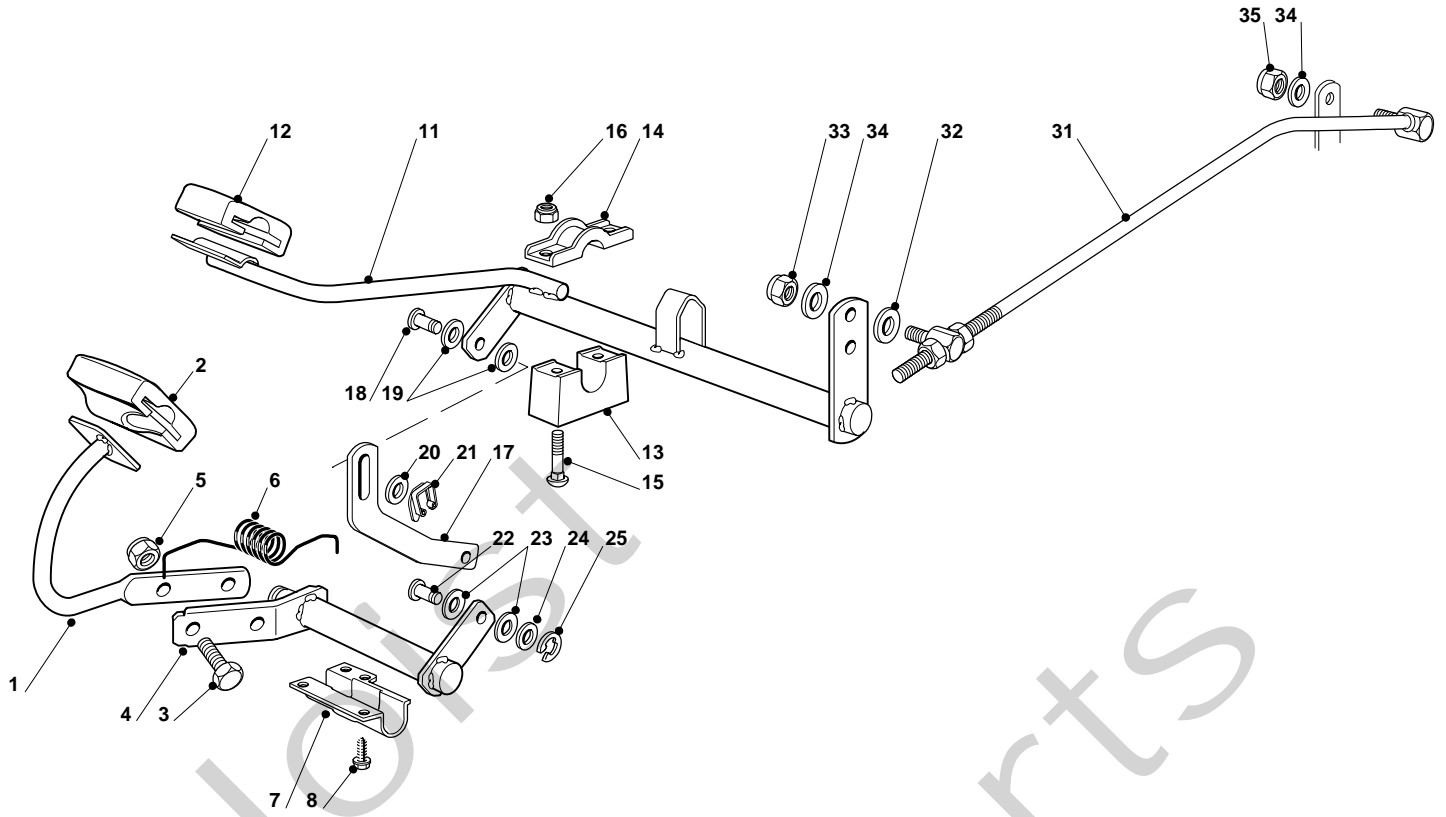

Pos. Fig.	Antal Quantity	Art No Part No	Benämning	Description	Anmärkning Notes
1	1	382500031/0	Pedal	Pedal	
2	1	25110275/0	Clamp Cover	Clamp Cover	
3	2	12793301/0	Skruv	Screw	
4	1	382000559/0	Axel	Axle	
5	2	12155000/0	Mutter	Nut	
6	1	125430246/0	Fjäder	Spring	
7	1	25547133/0	Plåt	Plate	
8	4	12731601/0	Skruv	Screw	
11	1	382000557/0	Axel	Axle	
12	1	25110274/0	Clamp Cover Front	Clamp Cover Front	
13	2	25785185/0	Stöd	Support	
14	2	27546015/1	Plåt	Plate	
15	4	12815245/0	Skruv	Screw	
16	4	12154510/0	Mutter	Nut	
17	1	325547207/0	Plåt	Plate	
18	1	25510085/0	Sprint	Pin	
19	2	25670011/0	Bricka	Washer	
20	1	12521350/0	Bricka	Washer	
21	1	12436050/0	Låsplatta	Plate	
22	1	25510085/0	Sprint	Pin	
23	2	25670011/0	Bricka	Washer	
24	1	12521350/0	Bricka	Washer	
25	1	12000930/0	Låsring	Snap Ring	
31	1	382000572/0	Länk	Rod	
32	1	12523060/0	Bricka	Washer	
33	1	12155000/0	Mutter	Nut	
34	2	12523040/0	Bricka	Washer	
35	1	12154510/0	Mutter	Nut