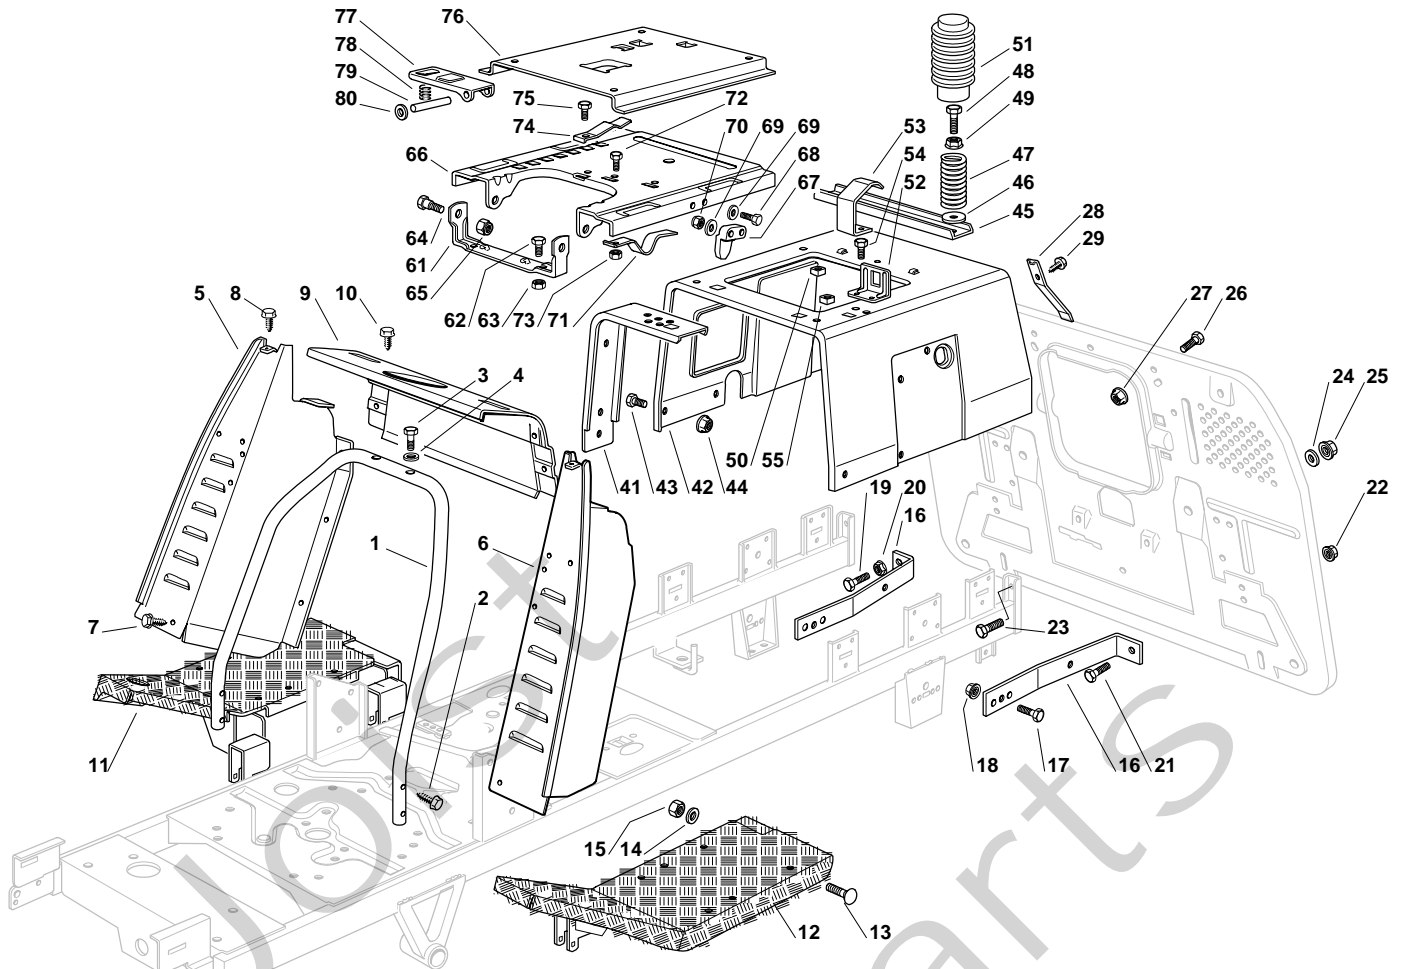

# Genuine Spare Parts

---

**ESTATE PRO H25  
E**

Pos. Fig.	Antal Quantity	Art No Part No	Benämning	Description	Anmärkning Notes
1	1	325650121/0	Reduktion	Stiffening	
2	4	12735122/0	Skruv	Screw	
3	2	12731350/0	Skruv	Screw	
4	2	12521330/0	Bricka	Washer	
5	1	382785022/8	Right Dashboard Supp.	Right Dashboard Supp.	
6	1	382785021/7	Left Dashboard Supp.	Left Dashboard Supp.	
7	2	12735110/0	Skruv	Screw	
8	2	12735110/0	Skruv	Screw	
9	1	382785171/0	Central Dashboard Supp	Central Dashboard Supp	
10	2	12735110/0	Skruv	Screw	
11	1	382510071/0	Right Footboard	Right Footboard	
12	1	382510070/0	Left Footboard	Left Footboard	
13	4	12815245/0	Skruv	Screw	
14	4	12523040/0	Bricka	Washer	
15	4	12154510/0	Mutter	Nut	
16	2	25774273/1	Reduktion	Stiffening	
17	2	12793102/0	Skruv	Screw	
18	2	12293201/0	Mutter	Nut	
19	1	12691100/0	Skruv	Screw	
20	1	12293200/0	Mutter	Nut	
21	1	12792611/0	Skruv	Screw	
22	2	12293201/0	Mutter	Nut	
23	2	112794300/0	Skruv	Screw	
24	2	12521360/0	Bricka	Washer	
25	2	12156602/0	Mutter	Nut	
26	5	12791011/0	Skruv	Screw	
27	5	12292102/0	Mutter	Nut	
28	1	25430238/0	Fjäder	Spring	
29	1	12731580/0	Skruv	Screw	
41	2	325650133/0	Reduktion	Stiffening	
42	1	325785133/4	Seat Support	Seat Support	