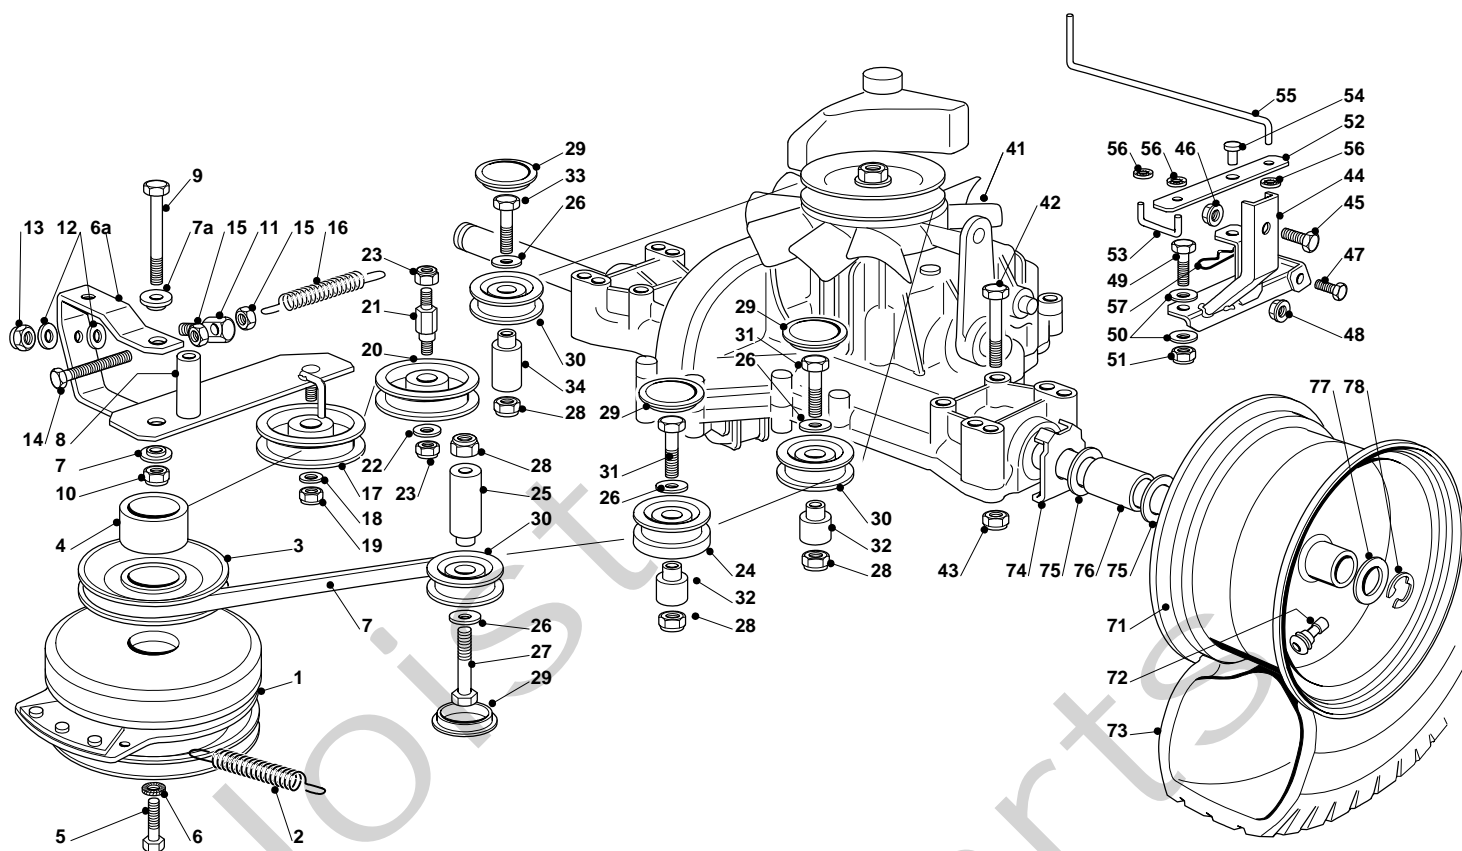

Pos. Fig.	Antal Quantity	Art No Part No	Benämning	Description	Anmärkning Notes
1	1	118399062/0	Koppling	Clutch	
2	1	25430210/0	Fjäder	Spring	
3	1	125601580/0	Remskiva	Pulley	
4	1	25160021/0	Distans	Spacer	
5	1	12737320/0	Skruv	Screw	
6	1	12543000/0	Bricka	Washer	
6a	1	82318165/1	Arm	Lever	
7	1	135062002/1	Drivrem	Belt	
7a	2	25038002/1	Bussning	Bush	
8	1	125160054/0	Distans	Spacer	
9	1	12692000/0	Skruv	Screw	
10	1	12155000/0	Mutter	Nut	
11	1	25510040/1	Sprint	Pin	
12	2	25670011/0	Bricka	Washer	
13	1	12155000/0	Mutter	Nut	
14	1	22943005/0	Skruv	Screw	
16	1	25430219/0	Fjäder	Spring	
17	1	25601554/0	Remskiva	Pulley	
18	1	12523060/0	Bricka	Washer	
19	1	12155000/0	Mutter	Nut	
20	1	25601555/0	Remskiva	Pulley	
21	1	25510036/1	Sprint	Pin	
22	1	12523060/0	Bricka	Washer	
23	2	12155000/0	Mutter	Nut	
24	1	325601584/0	Remskiva	Pulley	
25	1	125160050/0	Distans	Spacer	
26	4	12523060/0	Bricka	Washer	
27	2	12691115/0	Skruv	Screw	
28	4	12155000/0	Mutter	Nut	
29	4	25109521/1	Kípa	Cover	
30	3	325601583/0	Remskiva	Pulley