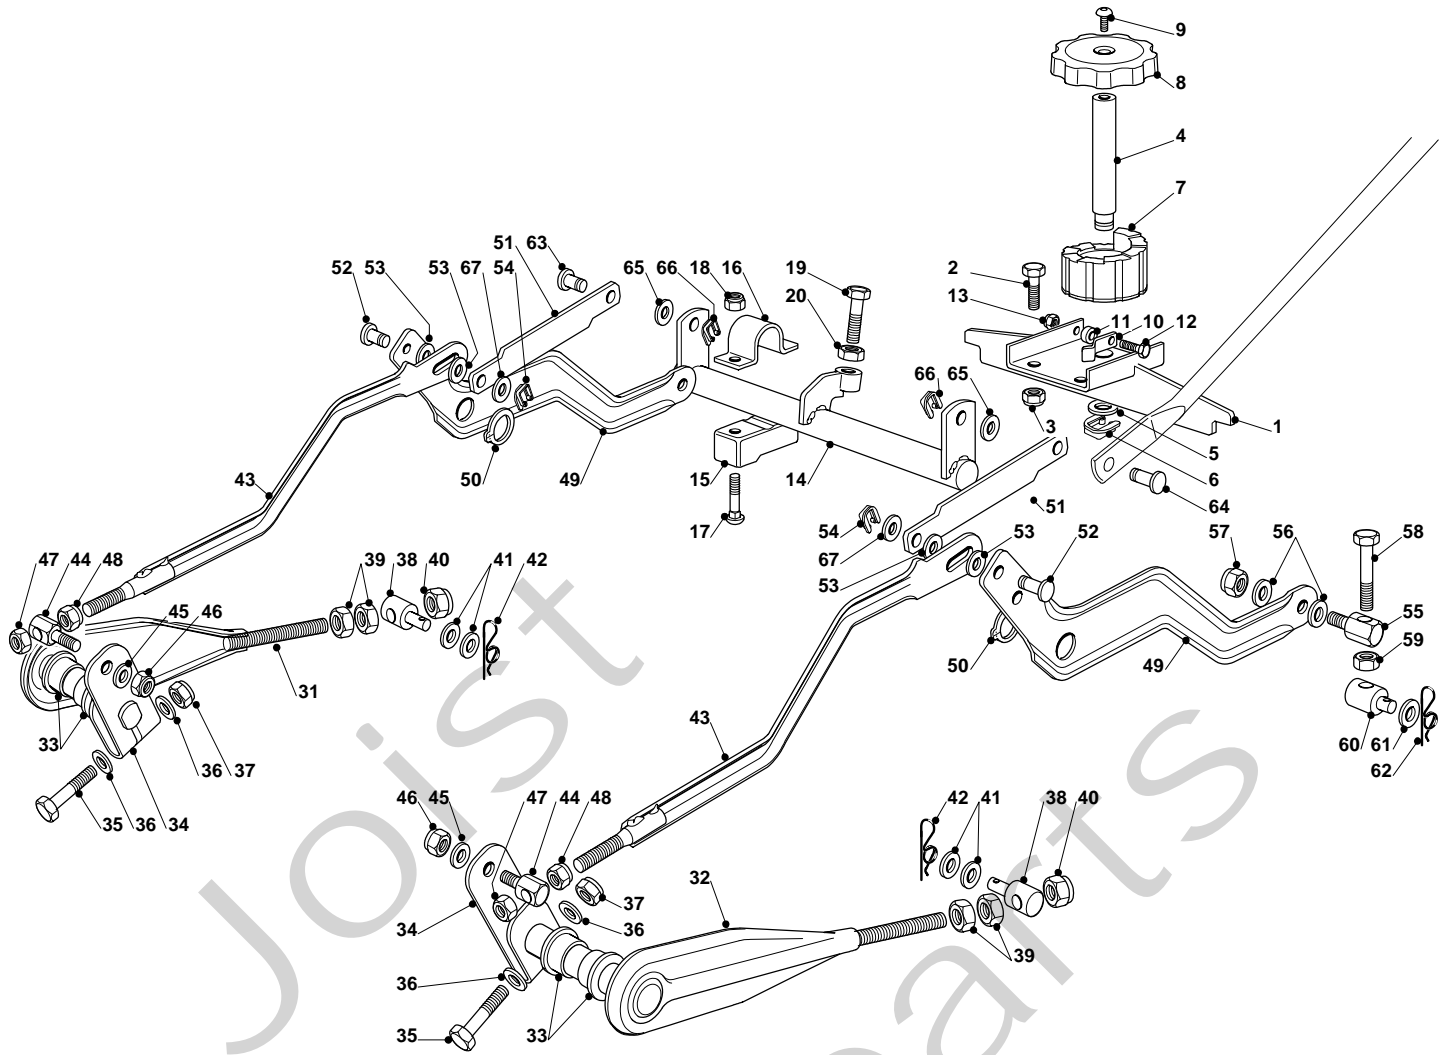

Pos. Fig.	Antal Quantity	Art No Part No	Benämning	Description	Anmärkning Notes
57	2	12521310/0	Bricka	Washer	
58	1	125090005/0	Chokereglage	Choke Control	

Pos. Fig.	Antal Quantity	Art No Part No	Benämning	Description	Anmärkning Notes
1	1	118399062/0	Koppling	Clutch	
2	1	25430210/0	Fjäder	Spring	
3	1	125601580/0	Remskiva	Pulley	
4	1	25160021/0	Distans	Spacer	
5	1	12737320/0	Skruv	Screw	
6	1	12543000/0	Bricka	Washer	
6a	1	82318165/1	Arm	Lever	
7	1	135062002/1	Drivrem	Belt	
7a	2	25038002/1	Bussning	Bush	
8	1	125160054/0	Distans	Spacer	
9	1	12692000/0	Skruv	Screw	
10	1	12155000/0	Mutter	Nut	
11	1	25510040/1	Sprint	Pin	
12	2	25670011/0	Bricka	Washer	
13	1	12155000/0	Mutter	Nut	
14	1	22943005/0	Skruv	Screw	
16	1	25430219/0	Fjäder	Spring	
17	1	25601554/0	Remskiva	Pulley	
18	1	12523060/0	Bricka	Washer	
19	1	12155000/0	Mutter	Nut	
20	1	25601555/0	Remskiva	Pulley	
21	1	25510036/1	Sprint	Pin	
22	1	12523060/0	Bricka	Washer	
23	2	12155000/0	Mutter	Nut	
24	1	325601584/0	Remskiva	Pulley	
25	1	125160050/0	Distans	Spacer	
26	4	12523060/0	Bricka	Washer	
27	2	12691115/0	Skruv	Screw	
28	4	12155000/0	Mutter	Nut	
29	4	25109521/1	Kípa	Cover	
30	3	325601583/0	Remskiva	Pulley	

Pos. Fig.	Antal Quantity	Art No Part No	Benämning	Description	Anmärkning Notes
1	1	325785137/1	Stöd	Support	
2	4	12791011/0	Skruv	Screw	
3	4	12292102/0	Mutter	Nut	
4	1	325735521/0	Sektor	Sector	
5	2	12793102/0	Skruv	Screw	
6	2	12293201/0	Mutter	Nut	
7	1	382000551/0	Axel	Axle	
8	2	22034523/0	Bussning	Bush	
9	1	25160025/0	Distans	Spacer	
10	1	22672153/0	Bricka	Washer	
11	1	382318241/0	Arm	Lever	
12	1	25033002/0	Länk	Rod	
13	1	25394504/1	Knopp	Knob	
14	1	25605000/1	Tryckring	Button	
15	2	12620206/0	Stift	Pin	
16	1	25470901/0	Dog	Dog	
17	1	25510011/0	Sprint	Pin	
18	1	12604899/0	Låsbricka	Crown Fastener	
19	1	25430208/0	Fjäder	Spring	
20	1	325033077/0	Vevstake	Connecting Rod	
21	1	25510053/1	Sprint	Pin (Mod. 122)	
22	1	25670011/0	Bricka	Washer	
23	7	12436050/0	Låsplatta	Plate	
24	1	25430218/0	Fjäder	Spring	