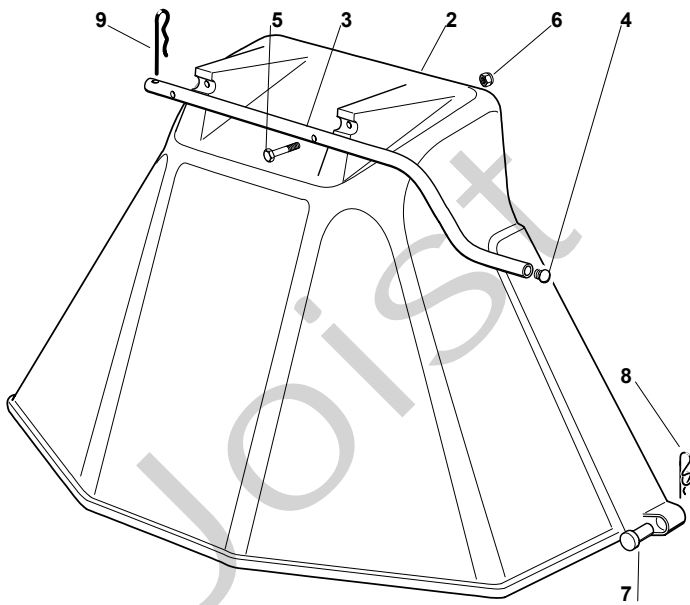

GRAND OVERLAND PRO

**GRAND OVERLAND PRO**

Pos. Fig.	Antal Quantity	Art No Part No	Benämning	Description	Anmärkning Notes
2	1	82400003/1	Avsluta Skydd	Ejection Guard	
3	1	25869043/0	Support	Support	
4	2	18566112/0	Plugg	Cap	
5	2	12689515/0	Skruv	Screw	
6	2	12154510/0	Mutter	Nut	
7	2	25510022/0	Stift	Pin	
8	2	24487998/0	Låsnål	Cotter Pin	
9	1	24487999/0	Låsnål	Cotter Pin	
31	2	325869079/0	Skydd	Guard	
32	8	12793102/0	Skruv	Screw	
33	8	12155000/0	Mutter	Nut	
41	1	382033113/0	Stång	Rod	
42	1	382774265/0	Fäste	Bracket Right Hitch Support	
43	1	382774267/0	Fäste	Bracket Left Hitch Support	
44	2	112521395/0	Skruv	Screw	
45	2	12620305/0	Stift	Pin	
45	1	25510021/1	Stift	Pin	
46	2	125510118/0	Stift	Pin	
47	2	24487997/0	Bricka	Washer	
48	1	24487999/0	Låsnål	Cotter Pin	
72	1	25140092/0	Deflektor	Deflector	
73	1	325394019/0	Styre	Handle	
74	1	25510077/0	Stift	Pin	
75	1	25430245/0	Fjäder	Spring	
76	1	12735405/0	Skruv	Screw	
77	1	25280000/1	Handtag	Handgrip	
78	1	25840011/1	Stång	Elastic Tie-Rod	
79	2	25253004/0	Hake	Hook	