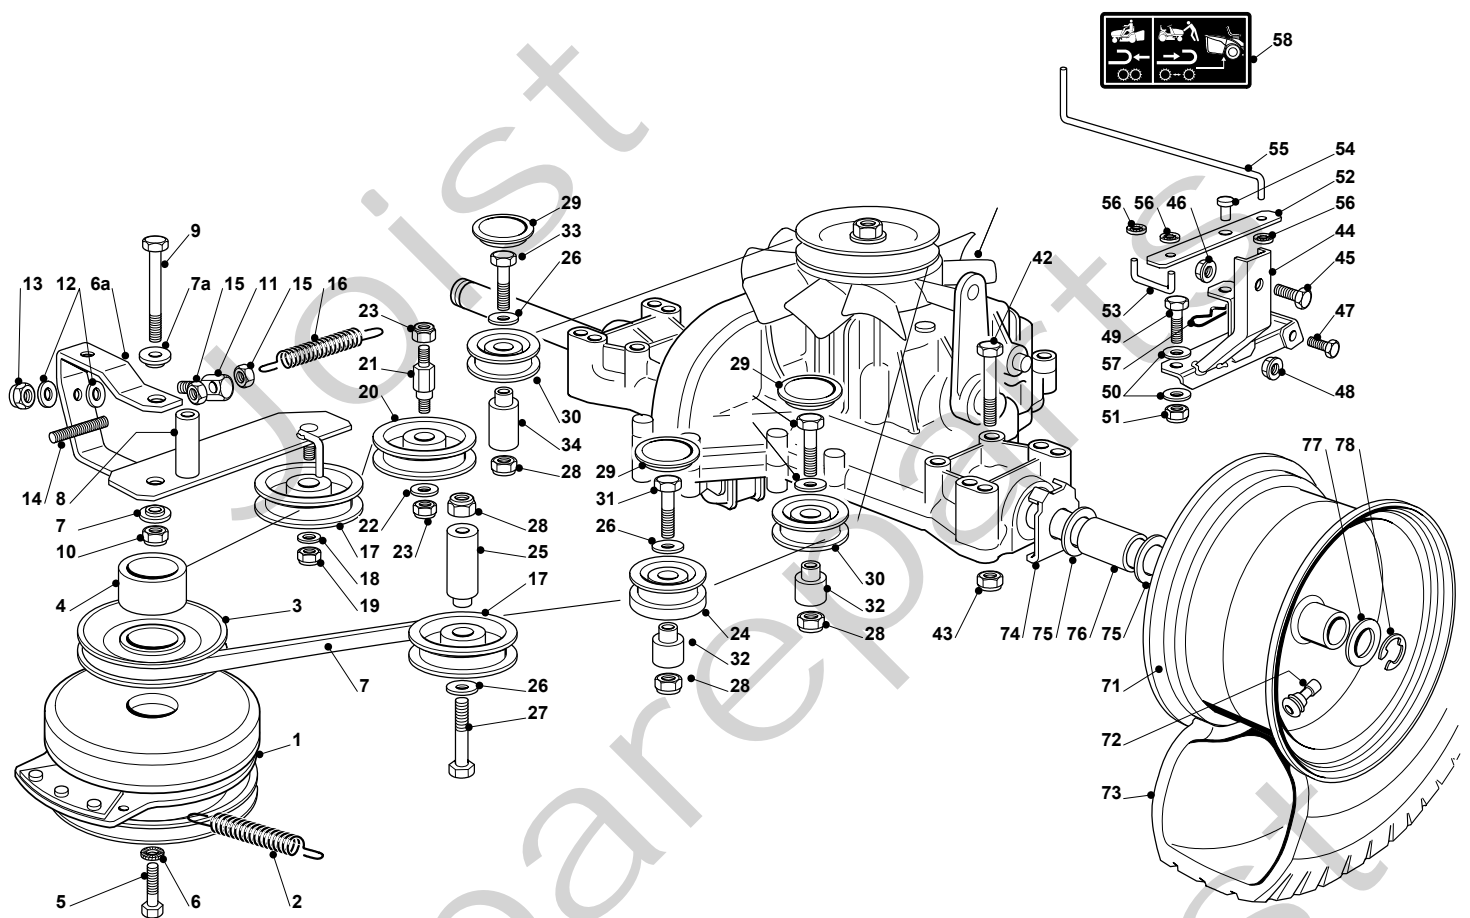

GRAND OVERLAND PRO

GRAND OVERLAND PRO

Pos. Fig.	Antal Quantity	Art No Part No	Benämning	Description	Anmärkning Notes
1	1	118399062/0	Koppling	Clutch	
2	1	125430210/1	Fjäder	Spring	
3	1	125601580/0	Remskiva	Pulley	
4	1	25160021/0	Distans	Spacer	
5	1	12737320/0	Skruv	Screw	
6	1	12543000/0	Bricka	Washer	
6a	1	82318165/1	Spak	Lever	
7	1	135062002/1	Drivrem	Belt	
7a	2	25038002/1	Bussning	Bush	
8	1	125160054/0	Distans	Spacer	
9	1	12692000/0	Skruv	Screw	
10	1	12155000/0	Mutter	Nut	
11	1	25510040/1	Stift	Pin	
12	2	25670011/0	Bricka	Washer	
13	1	12155000/0	Mutter	Nut	
14	1	125840030/0	Stång	Tie Rod	
15	2	12293200/0	Mutter	Nut	
16	1	25430219/0	Fjäder	Spring	
17	2	25601554/0	Remskiva	Pulley	
18	1	12523060/0	Bricka	Washer	
19	1	12155000/0	Mutter	Nut	
20	1	25601555/0	Remskiva	Pulley	
21	1	25510036/1	Stift	Pin	
22	1	12523060/0	Bricka	Washer	
23	2	12155000/0	Mutter	Nut	
24	1	325601584/1	Remskiva	Pulley	
25	1	125160060/0	Distans	Spacer	
26	4	12523060/0	Bricka	Washer	
27	2	12691115/0	Skruv	Left Screw	
28	4	12155000/0	Mutter	Nut	
29	3	25109521/1	Kåpa	Cover	
30	2	325601570/1	Remskiva	Pulley	
31	2	12691115/0	Skruv	Left Screw	
32	2	125160030/2	Distans	Left Spacer	
33	1	12691400/0	Skruv	Right Screw	
34	1	125160024/2	Distans	Long Spacer	
41	1	118400975/0	Rear Axle Tuff Torq K574D	Rear Axle Tuff Torq K574D	
42	4	12691800/0	Skruv	Screw	
43	4	12154210/0	Mutter	Nut	
44	1	382785175/0	Stöd	Support	
45	1	12735120/0	Skruv	Screw	
46	1	12293201/0	Mutter	Nut	
47	1	12792611/0	Skruv	Screw	
48	1	12293201/0	Mutter	Nut	
49	1	12691115/0	Skruv	Left Screw	
50	2	12521350/0	Bricka	Washer	
51	1	12155000/0	Mutter	Nut	
52	1	325547229/0	Spak	Lever	
53	1	125580031/0	Länk	Rod	
54	1	27510111/0	Stift	Pin	
55	1	125033079/0	Länk	Rod	
56	3	12604896/0	Skruv	Crown Fastener	
57	1	124487997/0	Cotter Pin	Cotter Pin	
58	1	114363696/0	Dekal	Label	
71	2	182000602/0	Rimm	Rimm	
72	2	25950000/0	Ventil	Valve	
73	2	125590013/0	Dack	Tire	
74	2	325670025/0	Bricka	Washer	
75	4	112521410/0	Bricka	Washer	
76	2	25160023/0	Distans	Spacer	
77	2	25670005/1	Bricka	Washer	
78	2	12001010/0	Låsring	Benzing