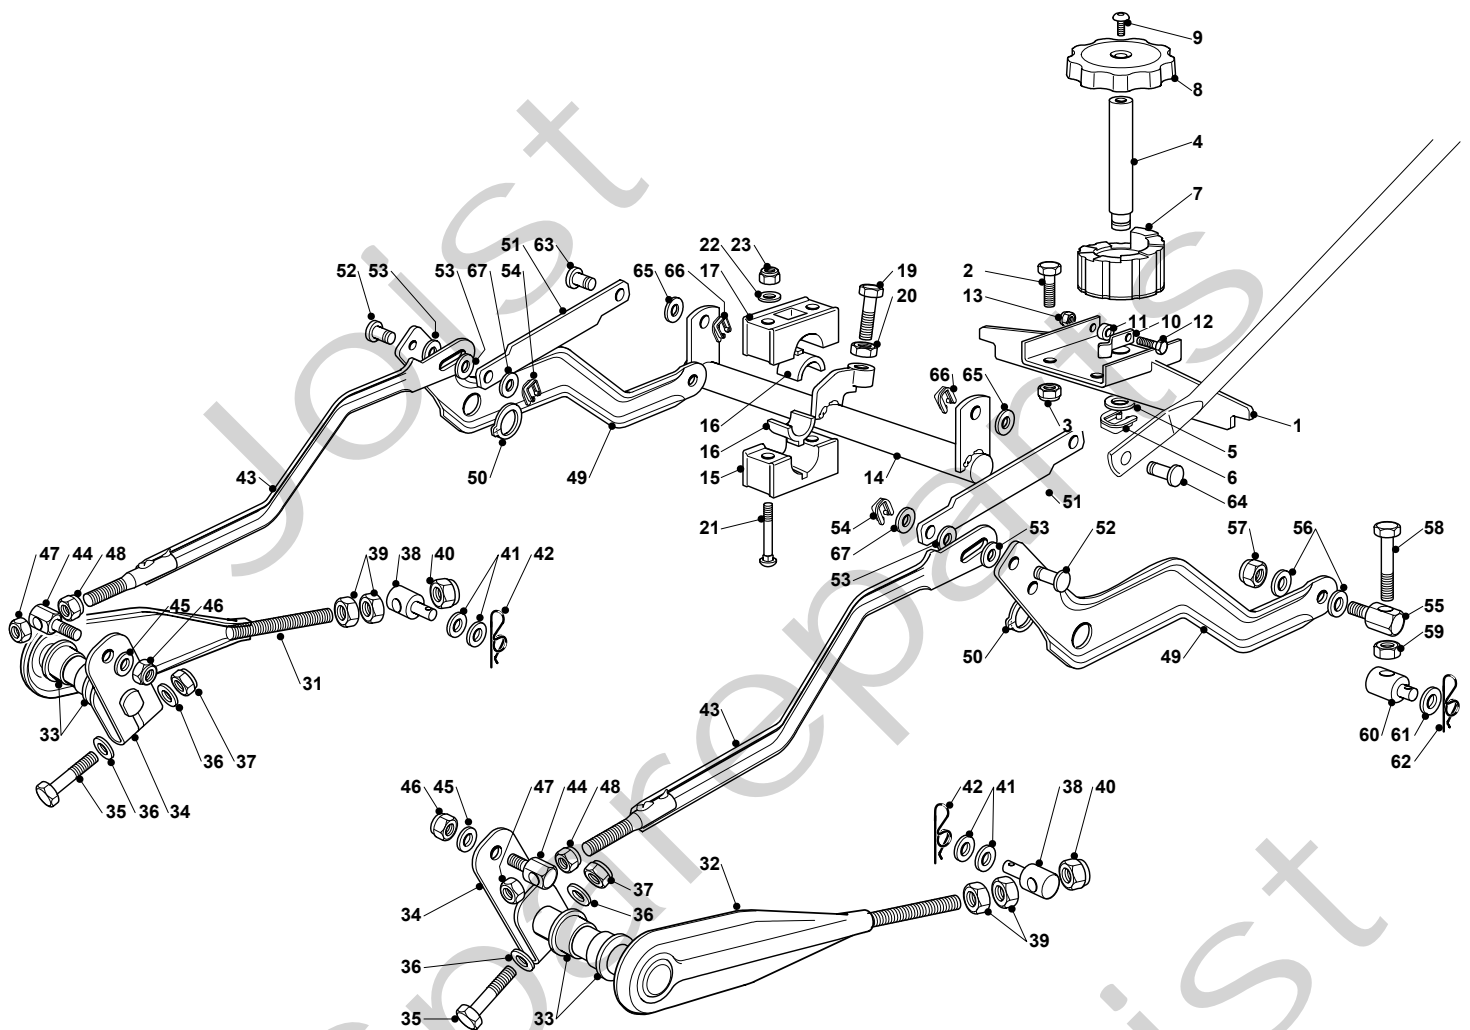

GRAND OVERLAND PRO

GRAND OVERLAND PRO

Pos. Fig.	Antal Quantity	Art No Part No	Benämning	Description	Anmärkning Notes
1	1	382785181/1	Stöd	Bracket	
2	2	12818690/0	Skruv	Screw	
3	2	12293201/0	Mutter	Nut	
4	1	125520009/0	Axel	Axle	
5	1	22672151/0	Bricka	Washer	
6	1	12436030/0	Trombocyt	Plate	
7	1	325060037/0	Fäste	Cam	
8	1	325394530/0	Knopp	Knob	
9	1	112760600/0	Skruv	Screw	
10	1	325430267/0	Fjäder	Spring	
11	1	22170600/0	Distans	Spacer	
12	1	12789195/0	Skruv	Screw	
13	1	12154320/0	Mutter	Nut	
14	1	382000615/0	Axel	Axle	
15	2	325785355/0	Stöd	Bracket	
16	4	325034003/0	Bussning	Brass	
17	2	325785354/0	Stöd	Bracket	
19	1	125943005/0	Skruv	Screw	
20	1	12295200/0	Mutter	Nut	
21	4	112815271/0	Skruv	Screw	
22	4	12523040/0	Bricka	Washer	
23	4	12154510/0	Mutter	Nut	
31	1	82318159/0	Right Lever (Mod. 122)	Right Lever	
32	1	82318161/0	Left Lever (Mod. 122)	Left Lever	
33	4	25040605/0	Kompass	Bush	
34	2	25318161/0	Arm	Lever	
35	2	12691700/0	Skruv	Screw	
36	4	12521350/0	Bricka	Washer	
37	2	12155000/0	Mutter	Nut	
38	2	125510069/1	Stift	Pin	
39	4	12295200/0	Mutter	Nut	
40	2	12156602/0	Mutter	Nut	
41	4	25670008/1	Bricka	Washer	
42	2	24487998/0	Låsnål	Cotter Pin	
43	2	82000477/2	Vevstake	Connecting Rod	
44	2	125510055/1	Stift	Pin	
45	2	12521350/0	Bricka	Washer	
46	2	12155000/0	Mutter	Nut	
47	2	12155000/0	Mutter	Nut	
48	2	12293200/0	Mutter	Nut	
49	2	25318153/1	Spännarm	Rear Lever	
50	2	12609255/0	Seegerring	Seeger	
51	2	325318223/0	Spak	Lever	
52	2	125510048/1	Stift	Pin	
53	4	25670011/0	Bricka	Washer	
54	2	12436050/0	Trombocyt	Plate	
55	2	25510056/0	Stift	Pin	
56	4	25670008/1	Bricka	Washer	
57	2	12156602/0	Mutter	Nut	
58	2	12794985/0	Skruv	Screw	
59	2	12295200/0	Mutter	Nut	
60	2	25510070/0	Stift	Pin	
61	2	12523090/0	Bricka	Washer	
62	2	24487998/0	Låsnål	Cotter Pin	
63	1	125510117/0	Stift	Pin	
64	1	125510048/1	Stift	Pin	
65	2	25670011/0	Bricka	Washer	
66	2	12436050/0	Trombocyt	Plate	
67	2	12521350/0	Bricka	Washer