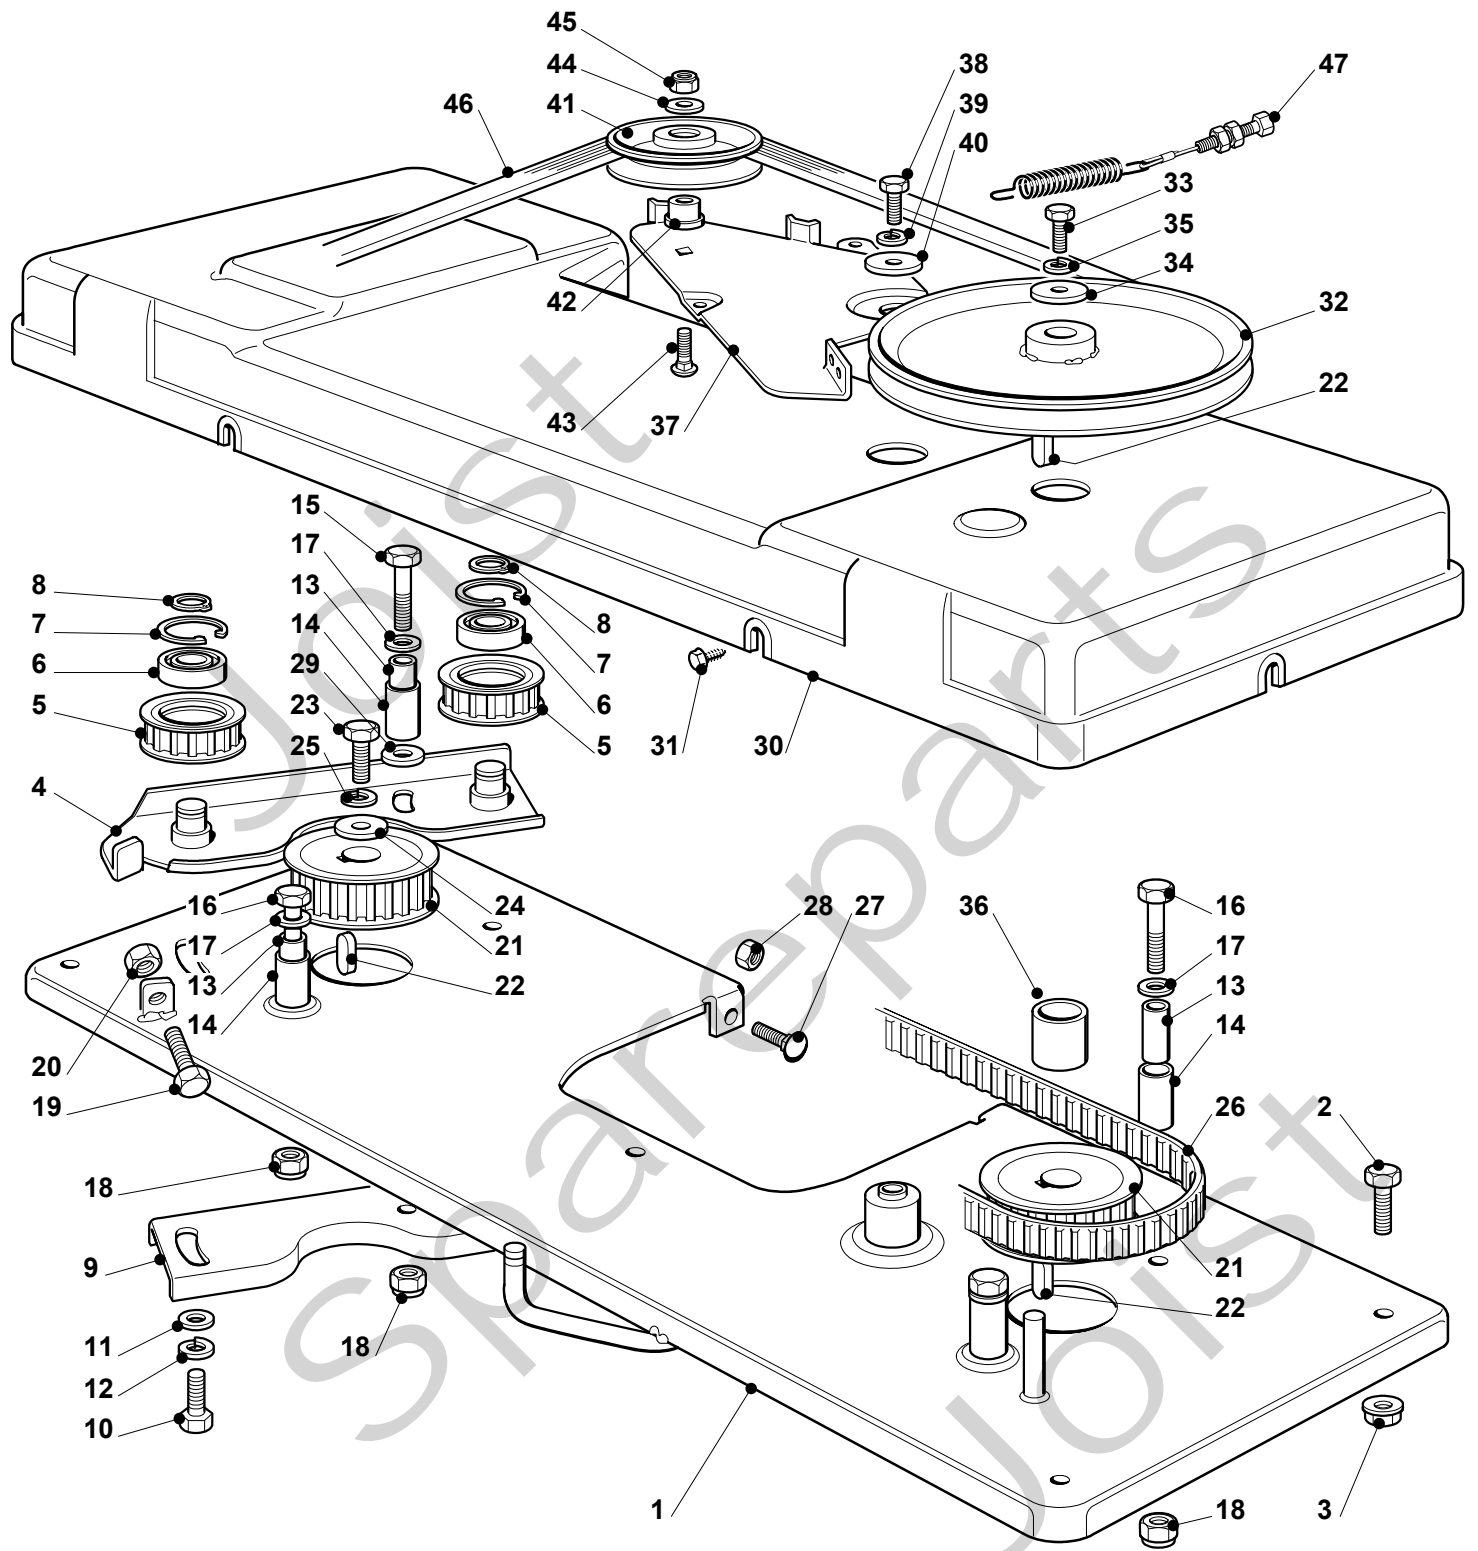

GRAND OVERLAND PRO

GRAND OVERLAND PRO

Pos. Fig.	Antal Quantity	Art No Part No	Benämning	Description	Anmärkning Notes
1	1	82547005/1	Tavla	Plate	
2	4	12792611/0	Skruv	Screw	
3	4	12293201/0	Mutter	Nut	
4	1	82785084/1	Stöd	Support	
5	2	25601561/0	Remskiva	Pulley	
6	2	119216048/0	Kullager	Bearing	
7	2	12610800/0	Seegerring	Seeger	
8	2	12609200/0	Seegerring	Seeger	
9	1	25650037/0	Reduktion	Stiffening	
10	2	12793102/0	Skruv	Screw	
11	2	12521350/0	Bricka	Washer	
12	2	12583500/0	Bricka	Grower	
13	4	25160003/0	Distans	Spacer	
14	4	25038000/0	Bussning	Bushing	
15	1	12691700/0	Skruv	Screw	
16	3	12691200/0	Skruv	Right Screw	
17	4	12521350/0	Bricka	Washer	
18	4	12155000/0	Mutter	Nut	
19	1	12793900/0	Skruv	Screw	
20	1	12293200/0	Mutter	Nut	
21	2	25601562/0	Remskiva	Pulley	
22	3	12139480/0	Kil	Feather	
23	1	12793102/0	Skruv	Screw	
24	1	25670007/0	Bricka	Washer	
25	1	12583500/0	Bricka	Grower	
26	1	35065601/0	Drivrem	Belt	
27	3	12815200/0	Skruv	Screw	
28	3	12292102/0	Mutter	Nut	
29	1	12523060/0	Bricka	Washer	
30	1	25060101/2	Hus	Case	
31	6	12735110/0	Skruv	Screw	
32	1	25601549/0	Remskiva	Pulley	
33	1	12793102/0	Skruv	Screw	
34	1	25670007/0	Bricka	Washer	
35	1	12583500/0	Bricka	Grower	
36	1	25160002/0	Distans	Spacer	
37	1	25318119/0	Bromsarm	Brake Lever	
38	1	12793102/0	Skruv	Screw	
39	1	12583500/0	Bricka	Grower	
40	1	12523070/0	Bricka	Washer	
41	1	25601555/0	Remskiva	Pulley	
42	1	25160007/0	Distans	Spacer	
43	1	12818900/0	Skruv	Screw	
44	1	12523060/0	Bricka	Washer	
45	1	12155000/0	Mutter	Nut	
46	1	35062812/0	Drivrem	Belt	
47	1	82004609/0	Kabel	Wire