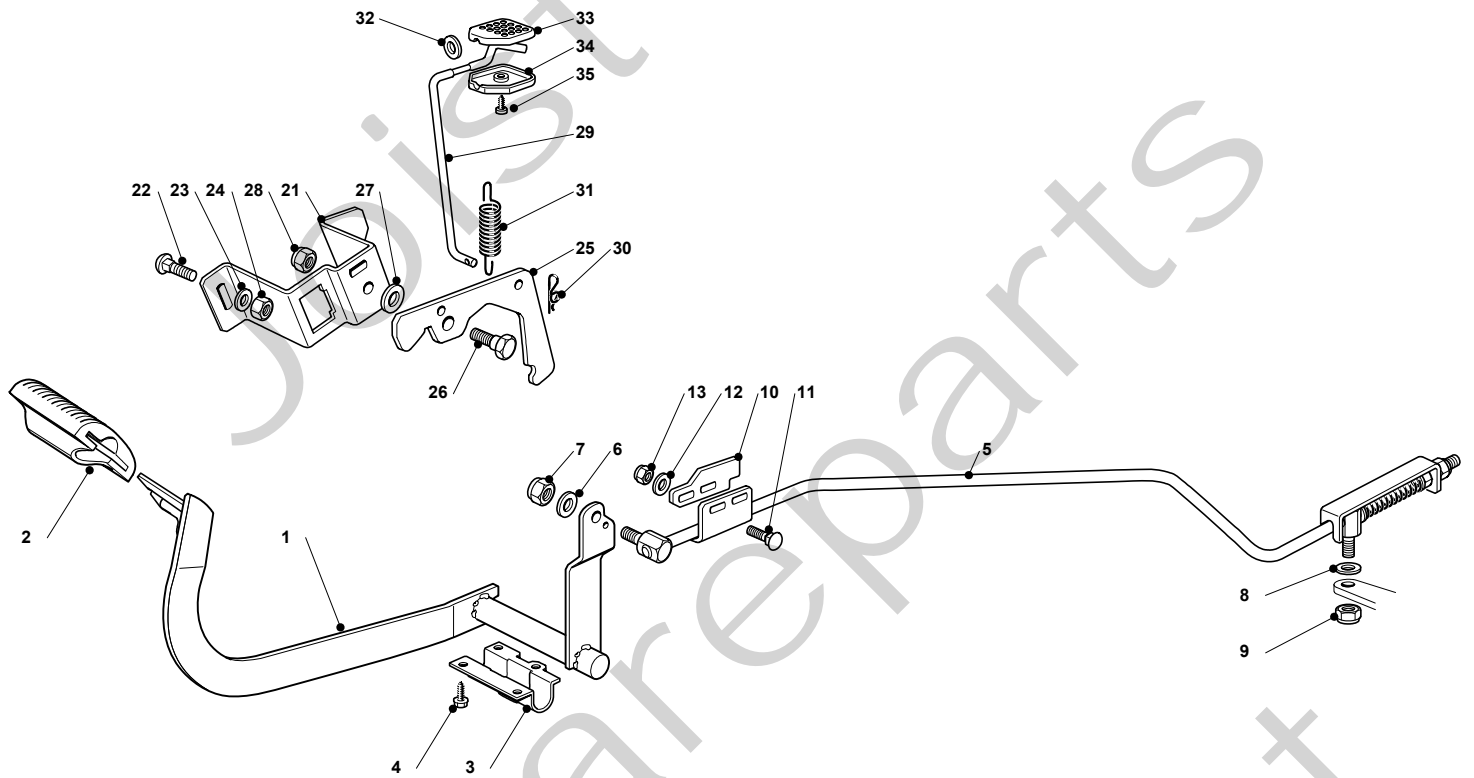

GRAND OVERLAND PRO

GRAND OVERLAND PRO

Pos. Fig.	Antal Quantity	Art No Part No	Benämning	Description	Anmärkning Notes
1	1	382500041/0	Pedal	Pedal	
2	1	25110267/0	Clamp Cover	Clamp Cover	
3	1	325547081/2	Trombocyt	Plate	
4	4	12731601/0	Skruv	Screw	
5	1	382000554/2	Länk	Rod	
6	1	12521350/0	Bricka	Washer	
7	1	12155000/0	Mutter	Nut	
8	1	12521350/0	Bricka	Washer	
9	1	12155000/0	Mutter	Nut	
10	1	325547281/1	Trombocyt	Plate	
11	2	12815210/0	Skruv	Screw	
12	2	12523040/0	Bricka	Washer	
13	2	12154510/0	Mutter	Nut	
21	1	325785143/1	Stöd	Support	
22	2	12815210/0	Skruv	Screw	
23	1	12523040/0	Bricka	Washer	
24	2	12154510/0	Mutter	Nut	
25	1	325253009/0	Hake	Hook	
26	1	22524970/2	Stift	Pin	
27	1	25670011/0	Bricka	Washer	
28	1	12155000/0	Mutter	Nut	
29	1	125033097/0	Länk	Rod	
30	1	24487997/0	Bricka	Washer	
31	1	25430213/0	Fjäder	Spring	
32	1	12523040/0	Bricka	Washer	
33	1	325592001/0	Knopp	Knob	
34	1	325592002/0	Knopp	Knob	
35	1	12727815/0	Skruv	Screw