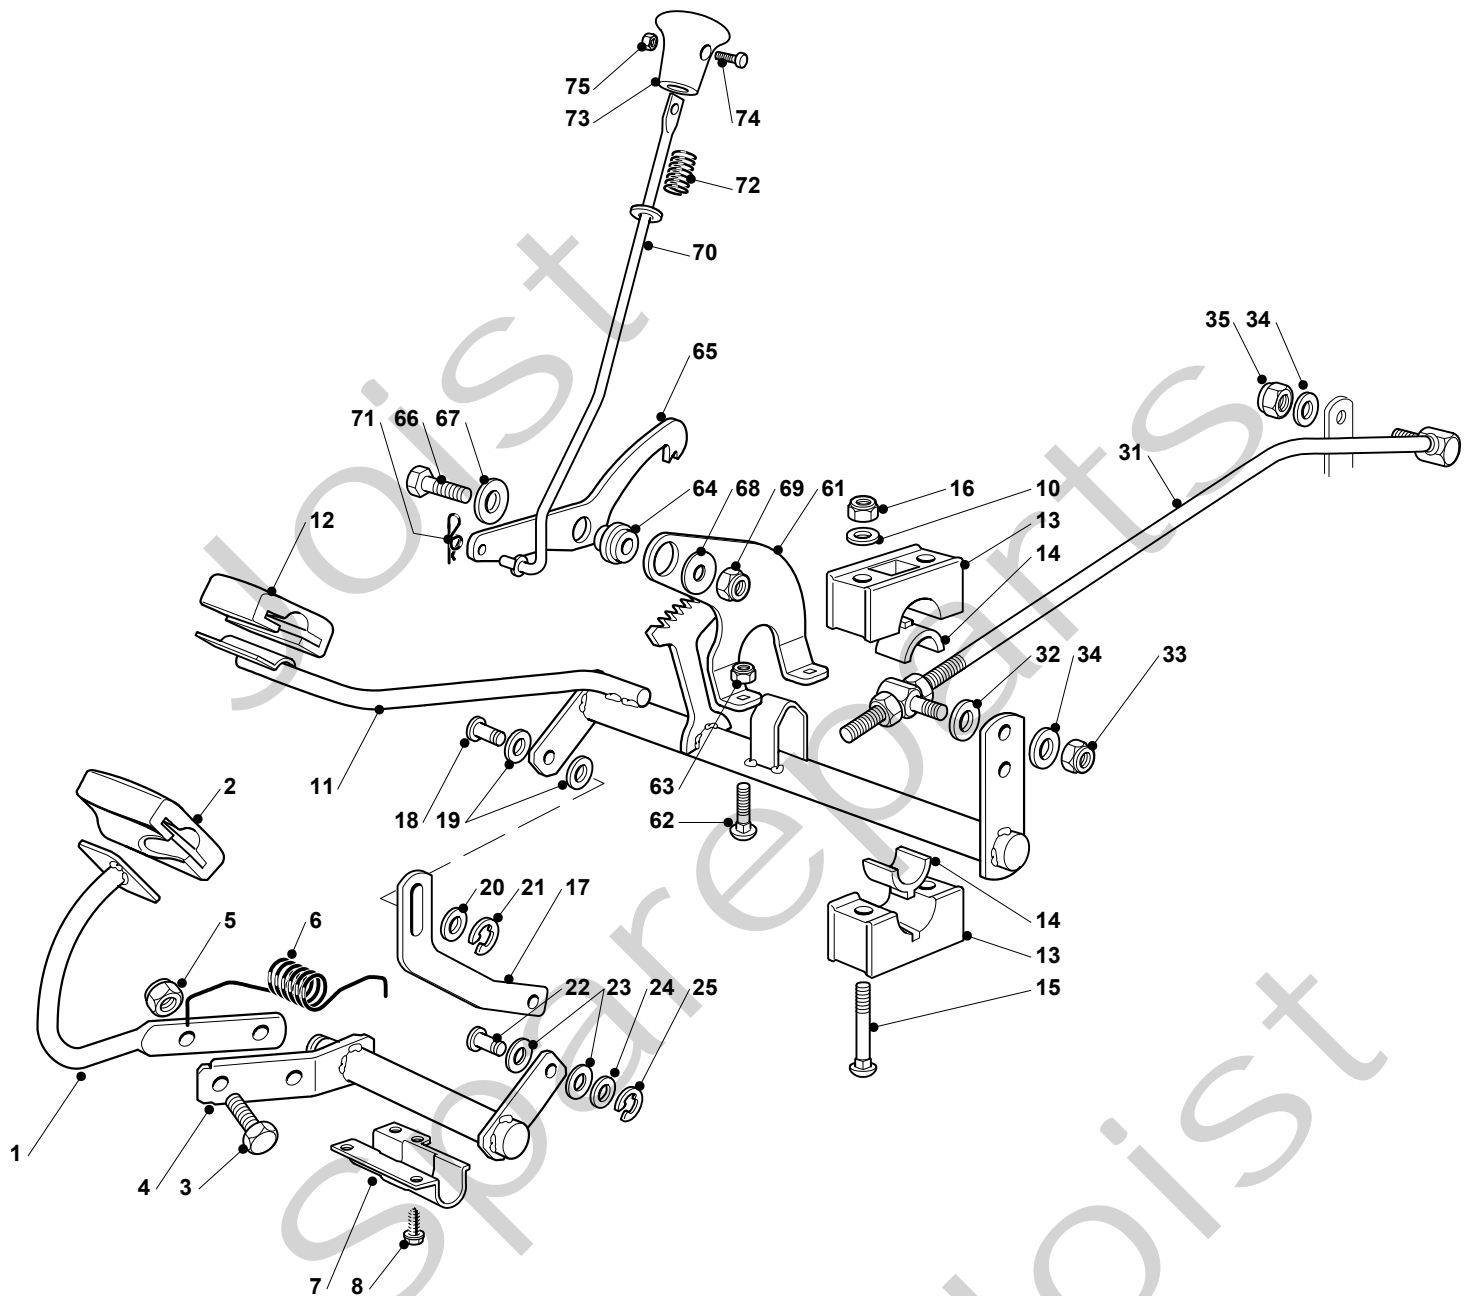

GRAND OVERLAND PRO

GRAND OVERLAND PRO

Pos. Fig.	Antal Quantity	Art No Part No	Benämning	Description	Anmärkning Notes
1	1	382500031/1	Pedal	Pedal	
2	1	25110275/0	Fäste	Clamp Cover	
3	2	12793301/0	Skruv	Screw	
4	1	382000559/1	Axel	Axle	
5	2	12155000/0	Mutter	Nut	
6	1	125430246/0	Fjäder	Spring	
7	1	325547133/1	Trombocyt	Plate	
8	4	12731601/0	Skruv	Screw	
10	4	12523040/0	Bricka	Washer	
11	1	382000617/0	Axel	Axle	
12	1	25110274/0	Clamp Cover Front	Clamp Cover Front	
13	4	325785354/0	Stöd	Bracket	
14	4	325034003/0	Bussning	Brass	
15	4	112815271/0	Skruv	Screw	
16	4	12154510/0	Mutter	Nut	
17	1	325547207/0	Trombocyt	Plate	
18	1	125510085/1	Stift	Pin	
19	2	25670011/0	Bricka	Washer	
20	1	12521350/0	Bricka	Washer	
21	1	12000930/0	Avgasrör	Crown Fastener	
22	1	125510085/1	Stift	Pin	
23	2	25670011/0	Bricka	Washer	
24	1	12521350/0	Bricka	Washer	
25	1	12000930/0	Avgasrör	Crown Fastener	
31	1	382000612/0	Länk	Rod	
32	1	12523060/0	Bricka	Washer	
33	1	12154510/0	Mutter	Nut	
34	2	12523040/0	Bricka	Washer	
35	1	12154510/0	Mutter	Nut	
61	1	325774477/0	Fäste	Clamp	
62	2	12815210/0	Skruv	Screw	
63	2	12292102/0	Mutter	Nut	
64	1	125040638/0	Bussning	Bush	
65	1	325022000/1	Hake	Hook	
66	1	12691100/0	Skruv	Left Screw	
67	1	12523060/0	Bricka	Washer	
68	1	22672152/0	Bricka	Washer	
69	1	12155000/0	Mutter	Nut	
70	1	125033091/0	Länk	Rod	
71	1	24487995/0	Cotter Pin	Cotter Pin	
72	1	25430232/0	Fjäder	Spring	
73	1	325605002/0	Tryckring	Button	
74	1	112726389/0	Skruv	Screw	
75	1	12290800/0	Mutter	Nut