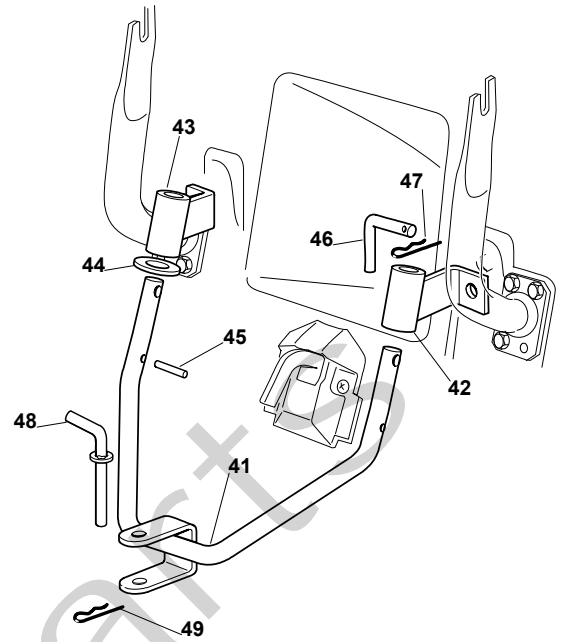

GRAND OVERLAND PRO

**GRAND OVERLAND PRO**

Pos. Fig.	Antal Quantity	Art No Part No	Benämning	Description	Anmärkning Notes
2	1	82400003/1	Avsluta Skydd	Ejection Guard	
3	1	25869043/0	Support	Support	
4	2	18566112/0	Plugg	Cap	
5	2	12689515/0	Skruv	Screw	
6	2	12154510/0	Mutter	Nut	
7	2	25510022/0	Stift	Pin	
8	2	24487998/0	Låsnål	Cotter Pin	
9	1	24487999/0	Låsnål	Cotter Pin	
31	2	325869079/0	Skydd	Guard	
32	8	12793102/0	Skruv	Screw	
33	8	12155000/0	Mutter	Nut	
41	1	382033113/0	Stång	Rod	
42	1	382774265/0	Fäste	Bracket Right Hitch Support	
43	1	382774267/0	Fäste	Bracket Left Hitch Support	
44	2	112521395/0	Skruv	Screw	
45	2	12620305/0	Stift	Pin	
45	1	25510021/1	Stift	Pin	
46	2	125510118/0	Stift	Pin	
47	2	24487997/0	Bricka	Washer	
48	1	24487999/0	Låsnål	Cotter Pin	
72	1	25140092/0	Deflektor	Deflector	
73	1	325394019/0	Styre	Handle	
74	1	25510077/0	Stift	Pin	
75	1	25430245/0	Fjäder	Spring	
76	1	12735405/0	Skruv	Screw	
77	1	25280000/1	Handtag	Handgrip	
78	1	25840011/1	Stång	Elastic Tie-Rod	
79	2	25253004/0	Hake	Hook	