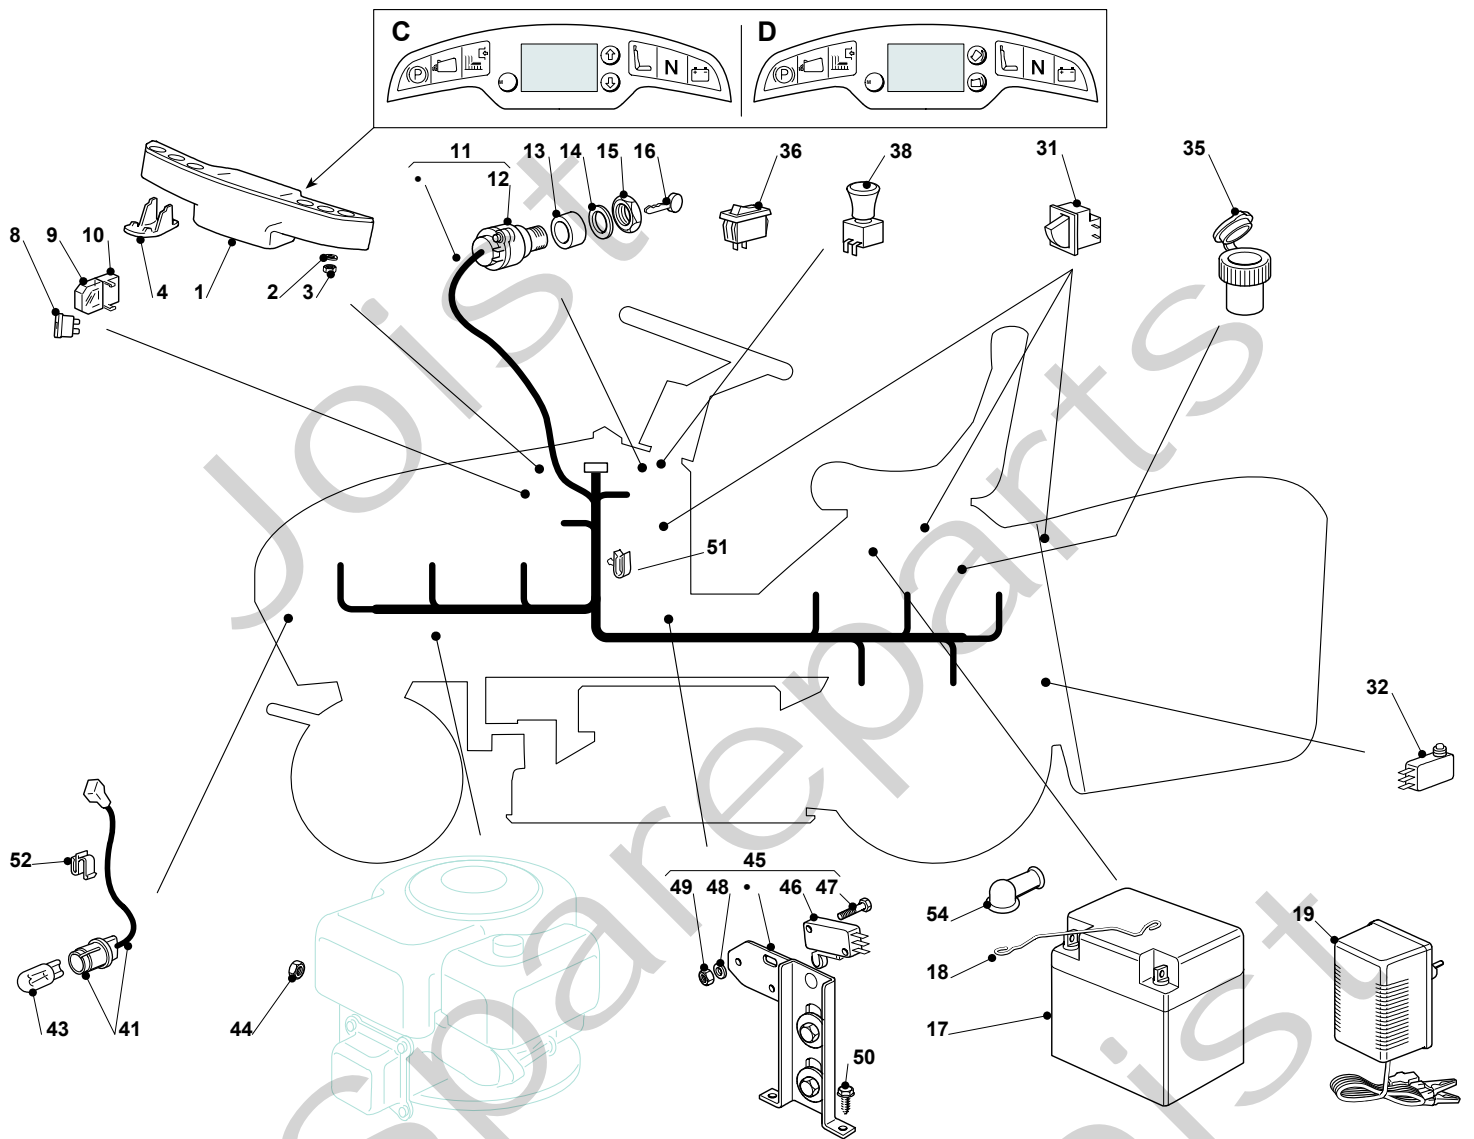

GRAND OVERLAND PRO

GRAND OVERLAND PRO

Pos. Fig.	Antal Quantity	Art No Part No	Benämning	Description	Anmärkning Notes
1	1	382722422/3	Cards + Guards (D)	Cards + Guards (D)	
2	2	12521320/0	Bricka	Washer	
3	2	12154330/0	Mutter	Nut	
4	1	25031501/0	Deflektor	Deflector	
8	1	33340035/0	Säkring	Fuse 15 A	
8	1	33340036/0	Säkring	Fuse 25 A	
8	1	33340040/0	Säkring	Fuse 10A	
9	3	33215000/0	Kåpa	Cover	
10	3	33500007/0	Säkring	Fuse Carrier	
11	1	182040149/0	Kabel	Cables Ass.Y	
12	1	18450072/0	Brytare	Starting Switch	
13	1	18550136/0	Distans	Spacer	
14	1	18550135/0	Bricka	Washer	
15	1	18400862/0	Ringmutter	Ringnut	
16	1	18210022/0	Starting Key	Starting Key	
17	1	118120057/0	Batteri	Battery	
18	1	25430230/0	Fjäder	Spring	
19	1	182180090/0	Batteriladdare	Battery Charger	
31	3	119410615/0	Brytare	Micro	
32	1	19410605/1	Brytare	Full Grasscat. Microsw.	
33	1	19410609/0	Neutral Switch (Hydro)	Neutral Switch (Hydro)	
35	1	9400-0317-01	Auxiliary Accessory Socket	Auxiliary Accessory Socket	
36	1	18450060/1	Farilamp Switch	Farilamp Switch	
38	1	18450068/0	Kopplingshus	Clutch Switch	
41	1	82040073/0	Kabel	Cable	
43	2	18459100/0	Farilamp For Lights	Farilamp For Lights	
44	1	12361005/0	Mutter	Nut	
51	5	33320506/0	Kabelhållare	Fairled	
52	1	33320504/0	Kabelhållare	Fairled	
54	1	18564864/1	Tätningshylsa	Protection