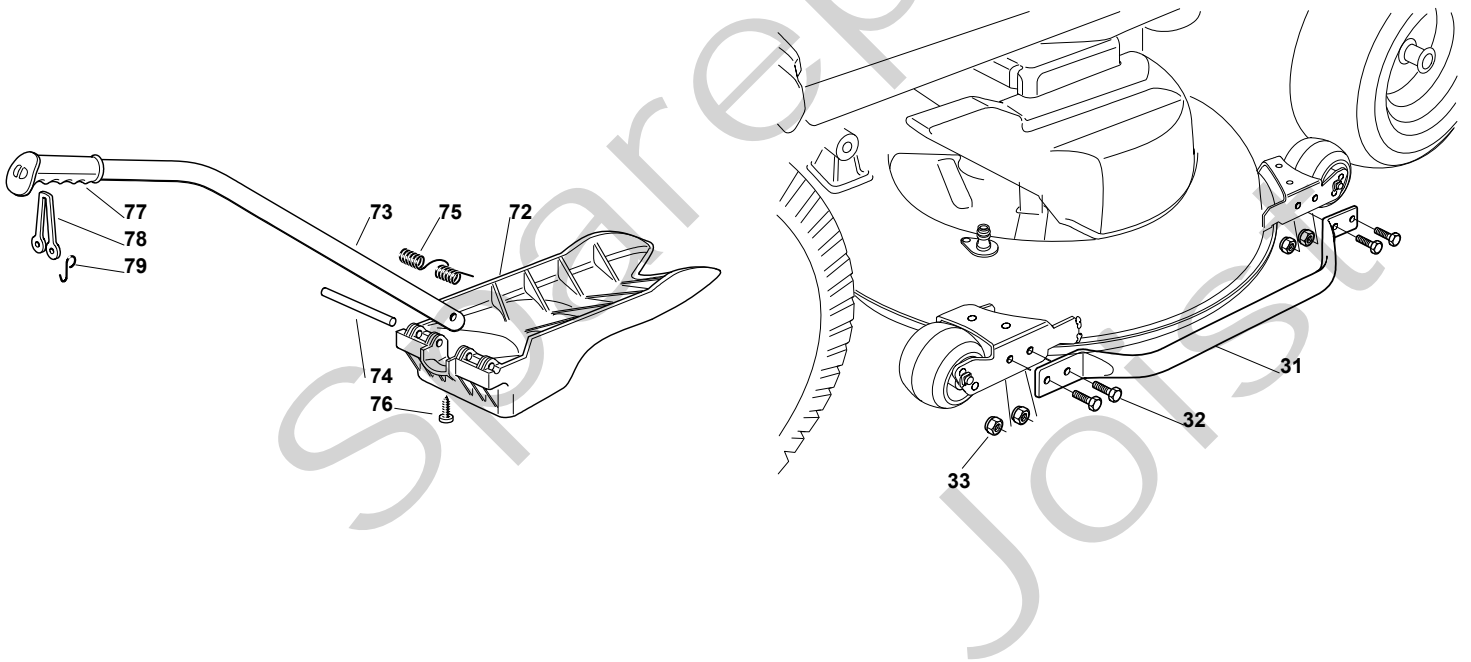

GRAND OVERLAND PRO

**GRAND OVERLAND PRO**

Pos. Fig.	Antal Quantity	Art No Part No	Benämning	Description	Anmärkning Notes
2	1	82400003/1	Avsluta Skydd	Ejection Guard	
3	1	25869043/0	Support	Support	
4	2	18566112/0	Plugg	Cap	
5	2	12689515/0	Skruv	Screw	
6	2	12154510/0	Mutter	Nut	
7	2	25510022/0	Stift	Pin	
8	2	24487998/0	Låsnål	Cotter Pin	
9	1	24487999/0	Låsnål	Cotter Pin	
31	2	325869079/0	Skydd	Guard	
32	8	12793102/0	Skruv	Screw	
33	8	12155000/0	Mutter	Nut	
41	1	382033113/0	Stång	Rod	
42	1	382774265/0	Fäste	Bracket Right Hitch Support	
43	1	382774267/0	Fäste	Bracket Left Hitch Support	
44	2	112521395/0	Skruv	Screw	
45	2	12620305/0	Stift	Pin	
45	1	25510021/1	Stift	Pin	
46	2	125510118/0	Stift	Pin	
47	2	24487997/0	Bricka	Washer	
48	1	24487999/0	Låsnål	Cotter Pin	
72	1	25140092/0	Deflektor	Deflector	
73	1	325394019/0	Styre	Handle	
74	1	25510077/0	Stift	Pin	
75	1	25430245/0	Fjäder	Spring	
76	1	12735405/0	Skruv	Screw	
77	1	25280000/1	Handtag	Handgrip	
78	1	25840011/1	Stång	Elastic Tie-Rod	
79	2	25253004/0	Hake	Hook	