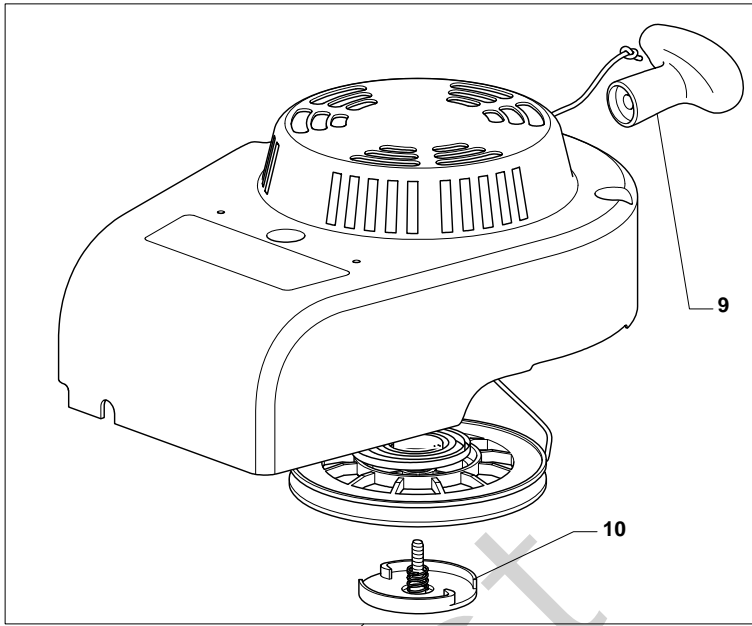

## SR 6365 EV

Pos. Fig.	Antal Quantity	Art No Part No	Benämning	Description	Anmärkning Notes
1	1	125722470/0	Seat	Seat	
2	1	27546039/1	Support	Support	
3	4	12793101/0	Skruv	Screw	
4	4	12583500/0	Bricka	Grower	
5	4	12523060/0	Bricka	Washer	
6	1	27864052/0	Stift	Pin	
7	1	24487997/0	Bricka	Washer	
8	1	27063021/1	Fäste	Cam	
9	2	12789100/0	Skruv	Screw	
10	2	12154330/0	Mutter	Nut	
21	1	27961230/0	Rött	Steering Wheel	
22	1	25120230/0	Lock	Cap	
23	1	12620305/0	Stift	Pin	