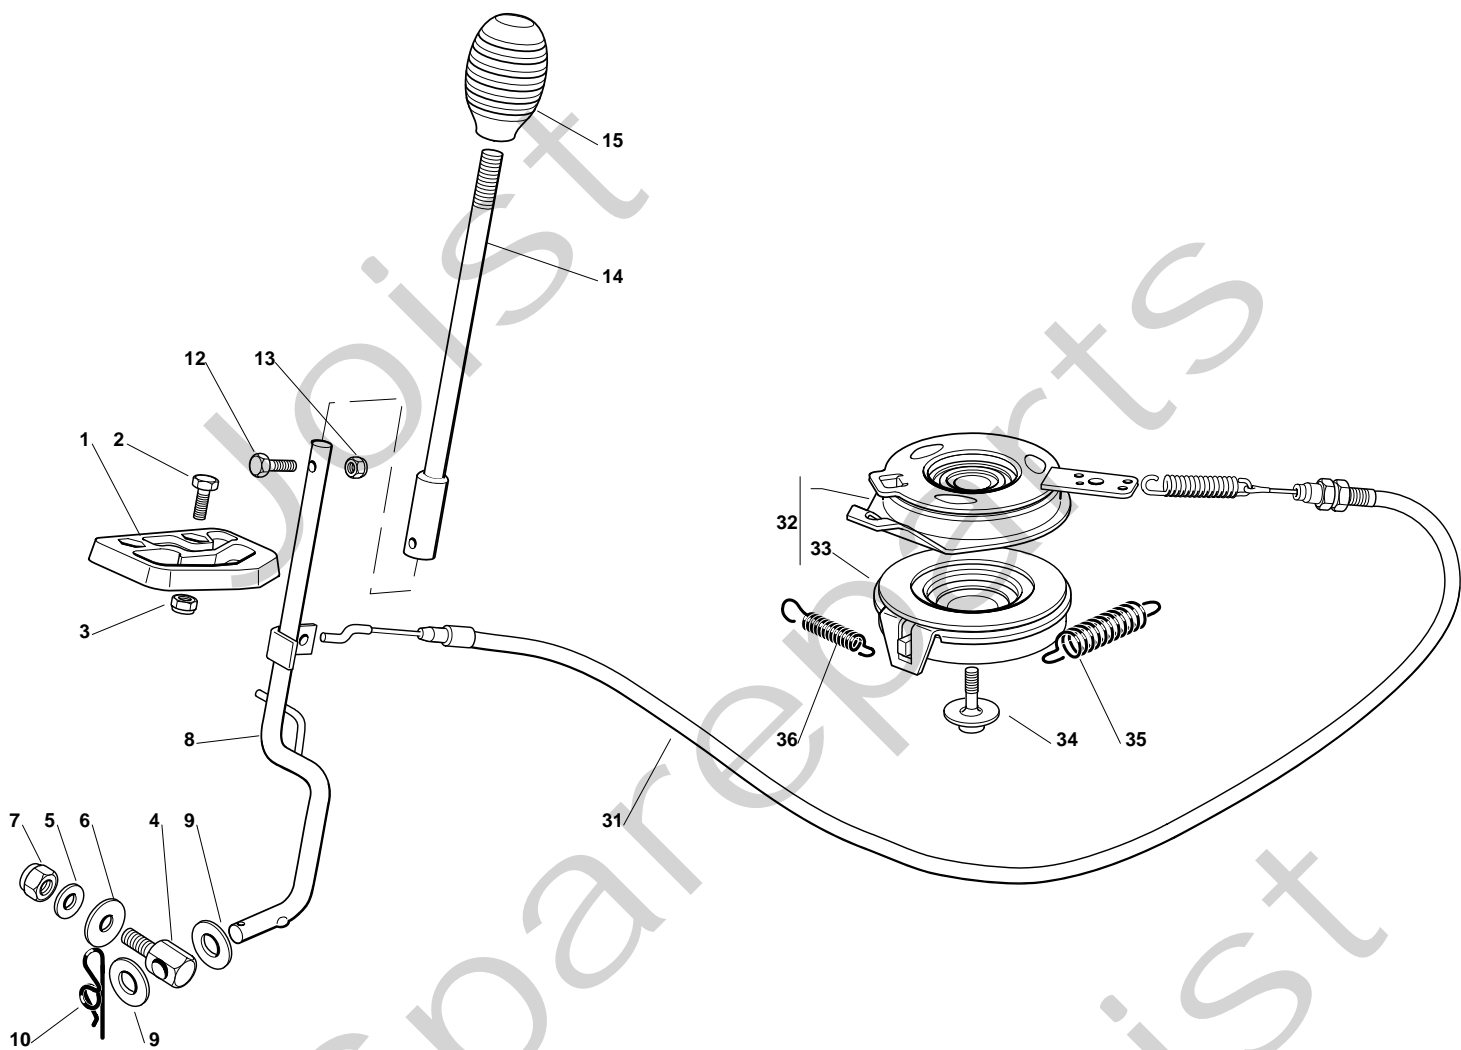

SR 6365 EV

Pos. Fig.	Antal Quantity	Art No Part No	Benämning	Description	Anmärkning Notes
1	1	27487001/0	Glidblock	Shoe	
2	2	112791200/1	Skruv	Screw	
3	2	12154510/0	Mutter	Nut	
4	1	27510107/0	Stift	Pin	
5	1	25670011/0	Bricka	Washer	
6	1	22672152/0	Bricka	Washer	
7	1	12155000/0	Mutter	Nut	
8	1	84317073/1	Spak	Lever	
9	2	21660100/0	Bricka	Washer	
10	1	24487998/0	Låsnål	Cotter Pin	
12	1	12789020/0	Skruv	Screw	
13	1	12154330/0	Mutter	Nut	
14	1	84317079/0	Arm	Gearshift	
15	1	25394510/0	Knopp	Knob	
31	1	84207104/1	Kabel	Wire	
32	1	18399065/1	Koppling kpl	Mechanical Clutch Ass.Y	
33	1	18399066/1	Mechanical Clutch	Clutch, Lower Part	
34	1	12735460/0	Skruv	Screw	
35	1	27430579/0	Fjäder	Spring	
36	1	22450110/0	Fjäder	Spring