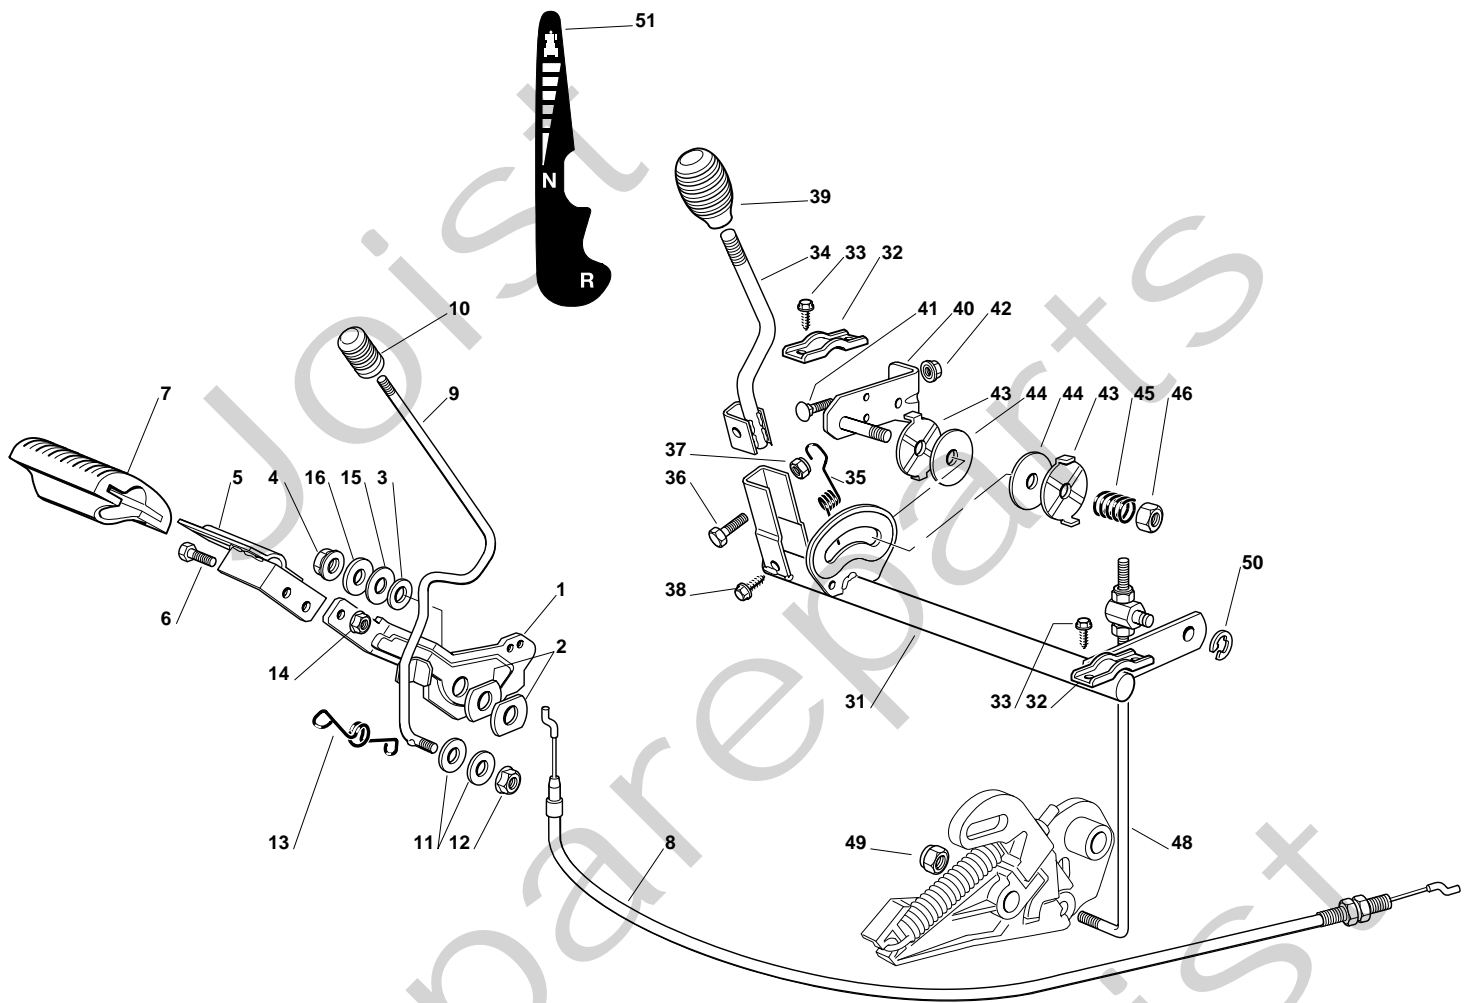

SR 6365 EV

Pos. Fig.	Antal Quantity	Art No Part No	Benämning	Description	Anmärkning Notes
1	1	27500051/0	Pedal	Pedal	
2	2	27670054/0	Bricka	Washer	
3	1	12521350/0	Bricka	Washer	
4	1	12154210/0	Mutter	Nut	
5	1	84503005/0	Pedal Upper	Pedal Upper	
6	2	112791200/1	Skruv	Screw	
7	1	25110269/0	Clamp Cover	Clamp Cover	
8	1	184207107/0	Kabel	Cable	
9	1	27034064/1	Länk	Rod	
10	1	27395050/1	Knopp	Knob	
11	2	25670011/0	Bricka	Washer	
12	1	12154210/0	Mutter	Nut	
13	1	27430564/0	Fjäder	Spring	
14	2	12292102/0	Mutter	Nut	
15	1	27670055/0	Bricka	Washer	
16	1	12523060/0	Bricka	Washer	
31	1	384001027/0	Axel	Axle	
32	2	27546015/1	Trombocyt	Plate	
33	4	12729600/0	Skruv	Screw	
34	1	84317071/0	Arm	Gearshift	
35	1	27430570/1	Fjäder	Spring	
36	1	12674700/0	Skruv	Screw	
37	1	12154510/0	Mutter	Nut	
38	1	12729600/0	Skruv	Screw	
39	1	25394510/0	Knopp	Knob	
40	1	384783047/0	Stöd	Bracket	
41	2	12818690/0	Skruv	Screw	
42	2	12293201/0	Mutter	Nut	
43	2	27670053/0	Bricka	Washer	
44	2	127207000/0	Lining	Lining	
45	1	27430560/0	Fjäder	Spring	
46	1	12155020/0	Mutter	Nut	
48	1	384002084/1	Länk	Rod	
49	1	12150000/0	Mutter	Nut	
50	1	12604897/0	Bricka	Washer	
51	1	114362319/0	Dekal	Label