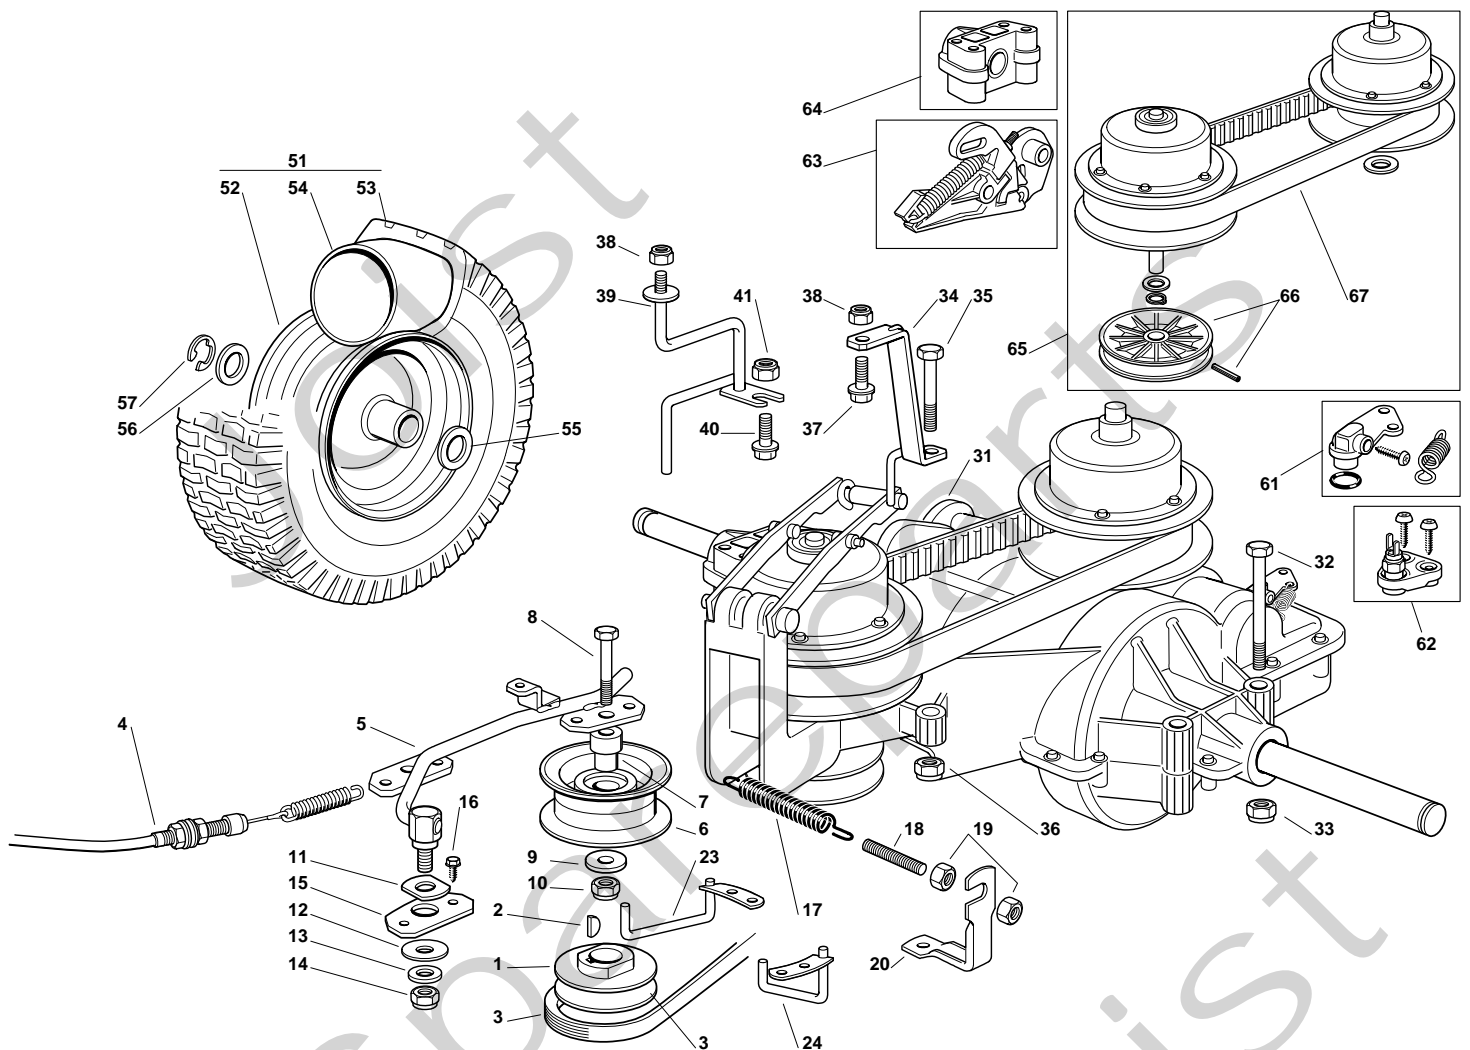

Pos. Fig.	Antal Quantity	Art No Part No	Benämning	Description	Anmärkning Notes
1	1	127604012/0	Remskiva	Pulley	
2	1	12139100/0	Kil	Feather, Crankshaft Ø 22.2	
3	1	135061427/0	Drivrem	Belt	
4	1	84207103/2	Kabel	Cable	
5	1	384317091/0	Spak	Lever	
6	1	27604007/0	Remskiva	Pulley	
7	1	27047007/0	Bussning	Bush	
8	1	12691200/0	Skruv	Right Screw	
9	1	12523060/0	Bricka	Washer	
10	1	12155000/0	Mutter	Nut	
11	1	27670054/0	Bricka	Washer	
12	1	119700064/0	Brytare	Gearbox Switch	
12	1	12523070/0	Bricka	Washer	
13	1	25670011/0	Bricka	Washer	
14	1	12155000/0	Mutter	Nut	
15	1	27546029/0	Trombocyt	Plate	
16	2	12735121/0	Skruv	Screw	
17	1	25430219/0	Fjäder	Spring	
18	1	25840005/0	Stång	Tie Rod	
19	2	12293200/0	Mutter	Nut	
20	1	327773081/1	Fästvinkel	Angle Bracket	
23	1	382270305/0	Trombocyt	Plate	
24	1	382270307/0	Trombocyt	Plate	
31	1	118400973/1	Transmission Unit	Transmission Unit	
32	4	12692050/0	Skruv	Screw	
33	4	12154210/0	Mutter	Nut	
34	1	384783045/0	Stöd	Support	
35	1	12691115/0	Skruv	Left Screw	
36	1	12154210/0	Mutter	Nut	
37	1	12793102/0	Skruv	Screw	
38	2	12154210/0	Mutter	Nut	
39	1	384783043/0	Stöd	Support	
40	1	12793301/0	Skruv	Screw	
41	1	12154210/0	Mutter	Nut	
51	2	84680057/1	Bakrehjul	Rear Wheel	
52	2	84044005/0	Rimm	Rimm	
53	2	27590059/0	Dack	Shoe	
54	2	27590057/0	Innerslang	Inner Tube	
55	2	12521410/0	Bricka	Washer	
56	2	25670005/1	Bricka	Washer	
57	2	12001010/0	Låsring	Benzing	
61	1	119700059/0	Brake Kit	Brake Kit	
63	1	119700065/0	Control Unit	Control Unit	
64	1	119700061/0	Bussning	Bush	
65	1	119700057/0	Variator Kit	Variator Kit	
66	1	119700066/0	Remskiva	Pulley	
67	1	119700062/0	Drivrem	Belt