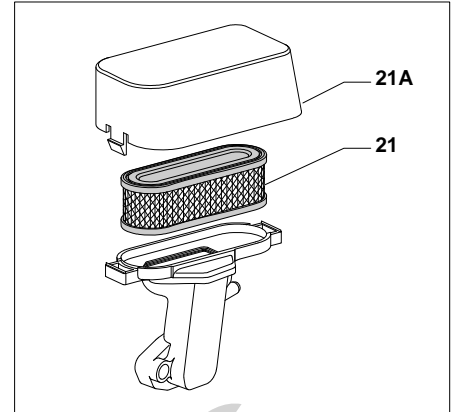

## SR 6365 EV

Pos. Fig.	Antal Quantity	Art No Part No	Benämning	Description	Anmärkning Notes
1	1	125722470/0	Seat	Seat	
2	1	27546039/1	Support	Support	
3	4	12793101/0	Skruv	Screw	
4	4	12583500/0	Bricka	Grower	
5	4	12523060/0	Bricka	Washer	
6	1	27864052/0	Stift	Pin	
7	1	24487997/0	Bricka	Washer	
8	1	27063021/1	Fäste	Cam	
9	2	12789100/0	Skruv	Screw	
10	2	12154330/0	Mutter	Nut	
21	1	27961230/0	Rött	Steering Wheel	
22	1	25120230/0	Lock	Cap	
23	1	12620305/0	Stift	Pin	