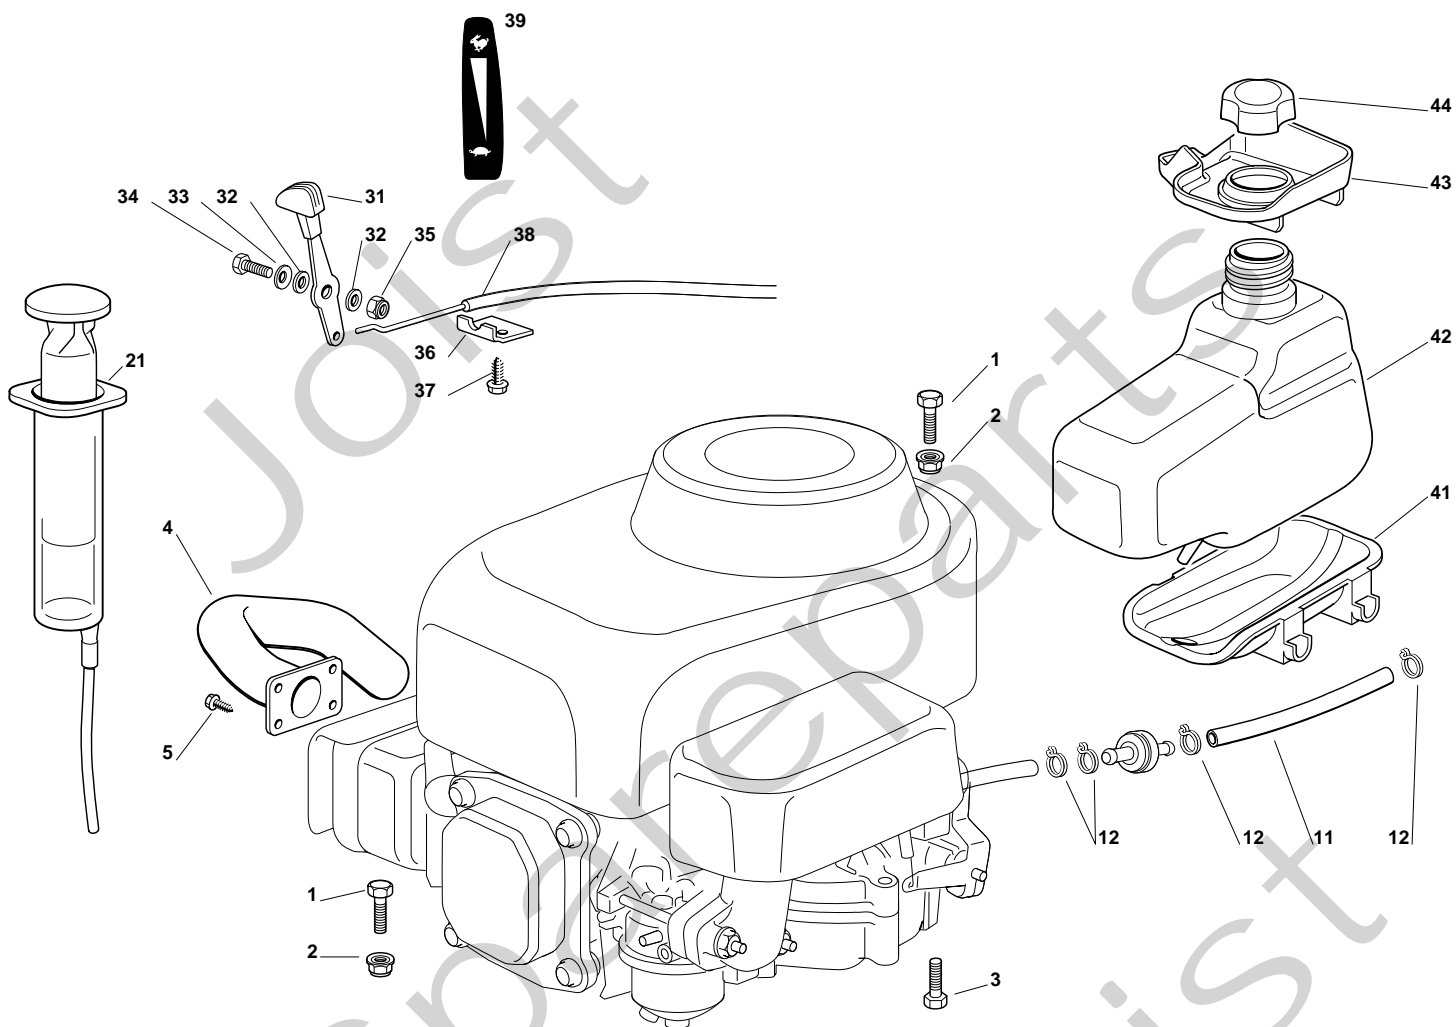

SR 6365 EV

Pos. Fig.	Antal Quantity	Art No Part No	Benämning	Description	Anmärkning Notes
1	3	12691115/0	Skruv	Left Screw	
2	3	12154210/0	Mutter	Nut	
3	1	12691100/0	Skruv	Left Screw	
4	1	18738201/0	Avgasrör	Exhaust Tube	
5	4	12691115/0	Skruv	Left Screw	
11	1	25869035/1	Kabelhållare	Tube	
12	2	18375051/1	Slangklämma	Fair Led	
21	1	18718000/0	Manöverdosa	Syringe	
31	1	384317094/0	Accelerator Lever	Accelerator Lever	
32	2	12523040/0	Bricka	Washer	
33	1	12530060/0	Bricka	Elastic Washer	
34	1	12791500/0	Skruv	Screw	
35	1	12154510/0	Mutter	Nut	
36	1	22981467/0	Trombocyt	Plate	
37	2	12735105/0	Skruv	Screw	
38	1	84000253/1	Gaswire	Throttle Cable	
39	1	14358717/0	Dekal	Label	
41	1	27787057/0	Stöd	Support	
42	1	27733002/1	Tank	Tank	
43	1	27600113/0	Skydd	Guard	
44	1	27790000/1	Lock	Cap