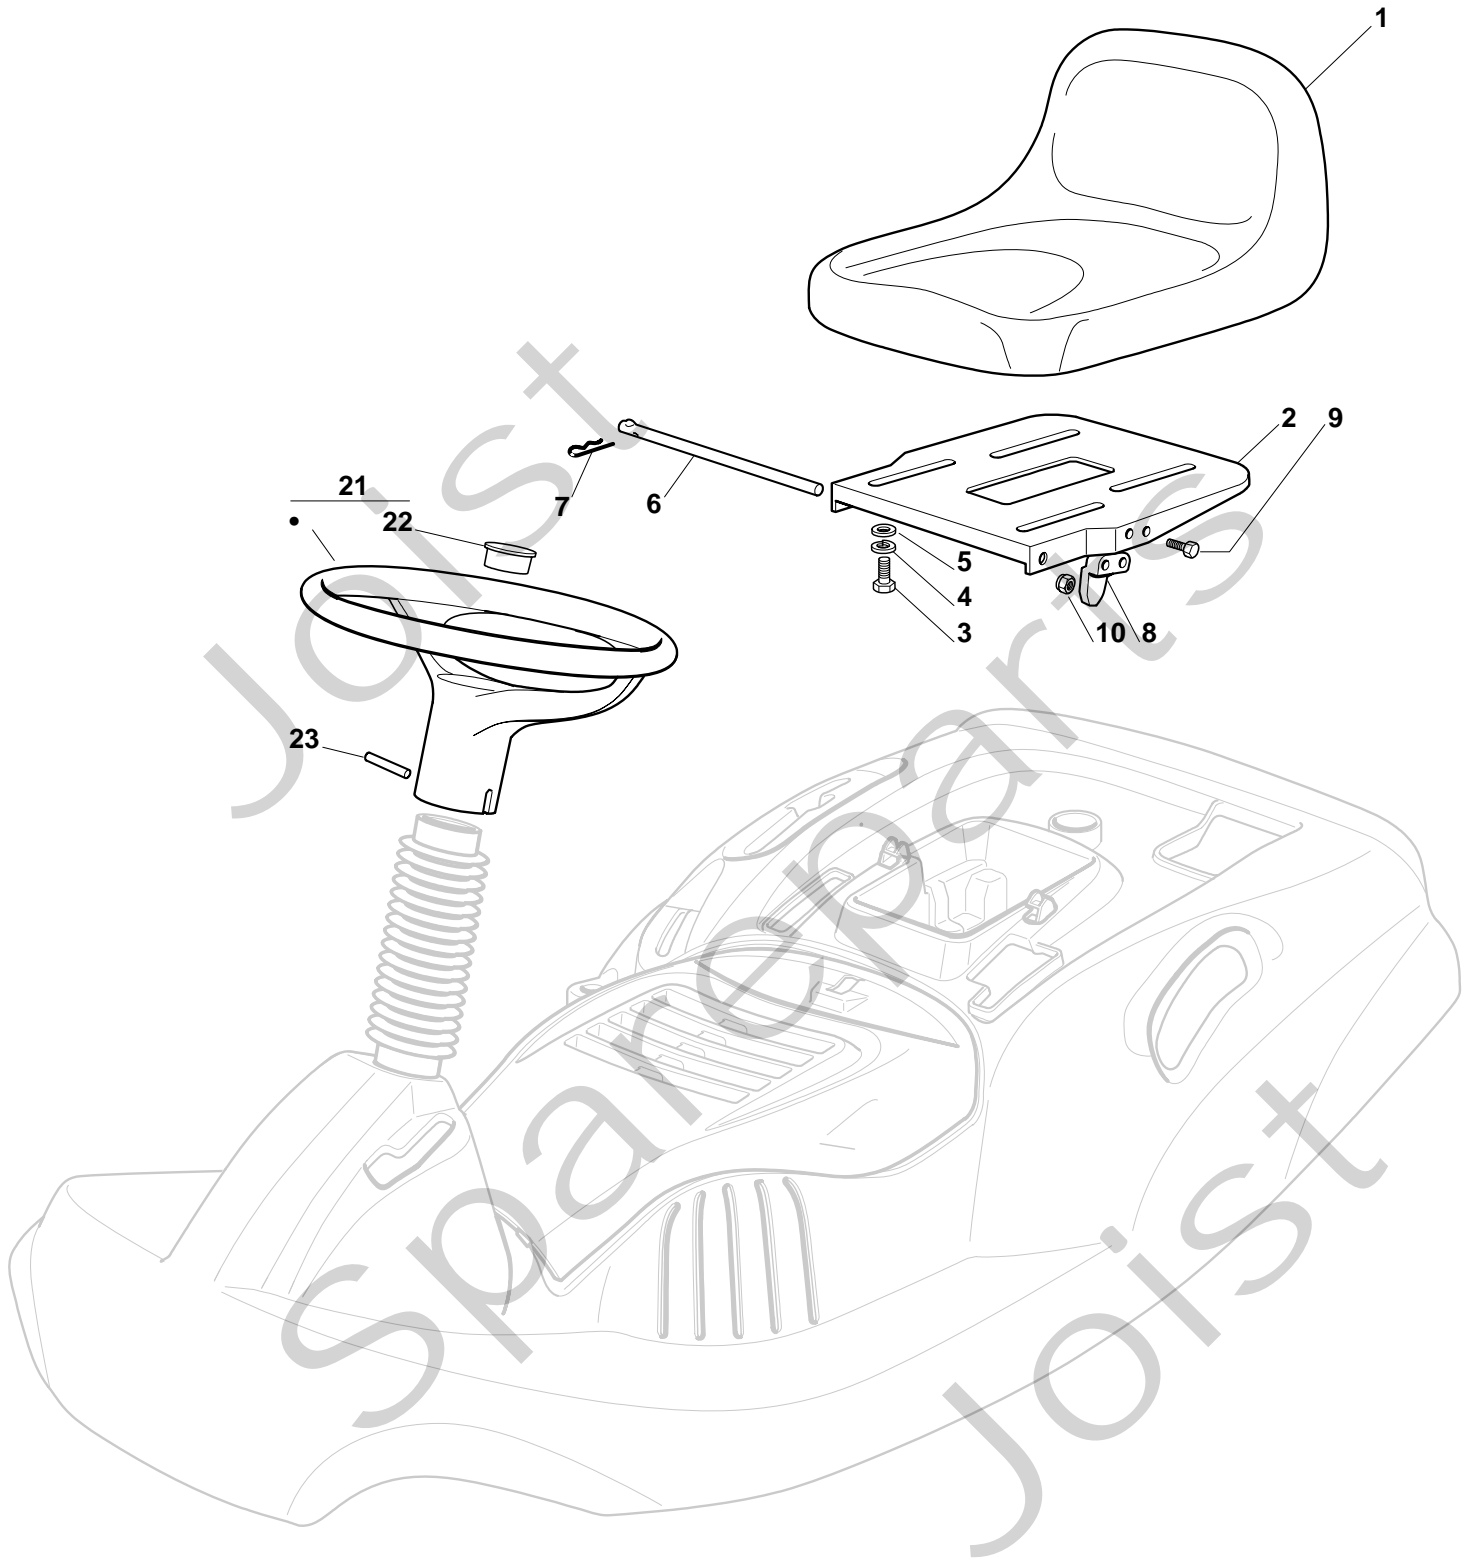

SR 6365 EV

Pos. Fig.	Antal Quantity	Art No Part No	Benämning	Description	Anmärkning Notes
1	1	125722470/0	Seat	Seat	
2	1	27546039/1	Support	Support	
3	4	12793101/0	Skruv	Screw	
4	4	12583500/0	Bricka	Grower	
5	4	12523060/0	Bricka	Washer	
6	1	27864052/0	Stift	Pin	
7	1	24487997/0	Bricka	Washer	
8	1	27063021/1	Fäste	Cam	
9	2	12789100/0	Skruv	Screw	
10	2	12154330/0	Mutter	Nut	
21	1	27961230/0	Rött	Steering Wheel	
22	1	25120230/0	Lock	Cap	
23	1	12620305/0	Stift	Pin