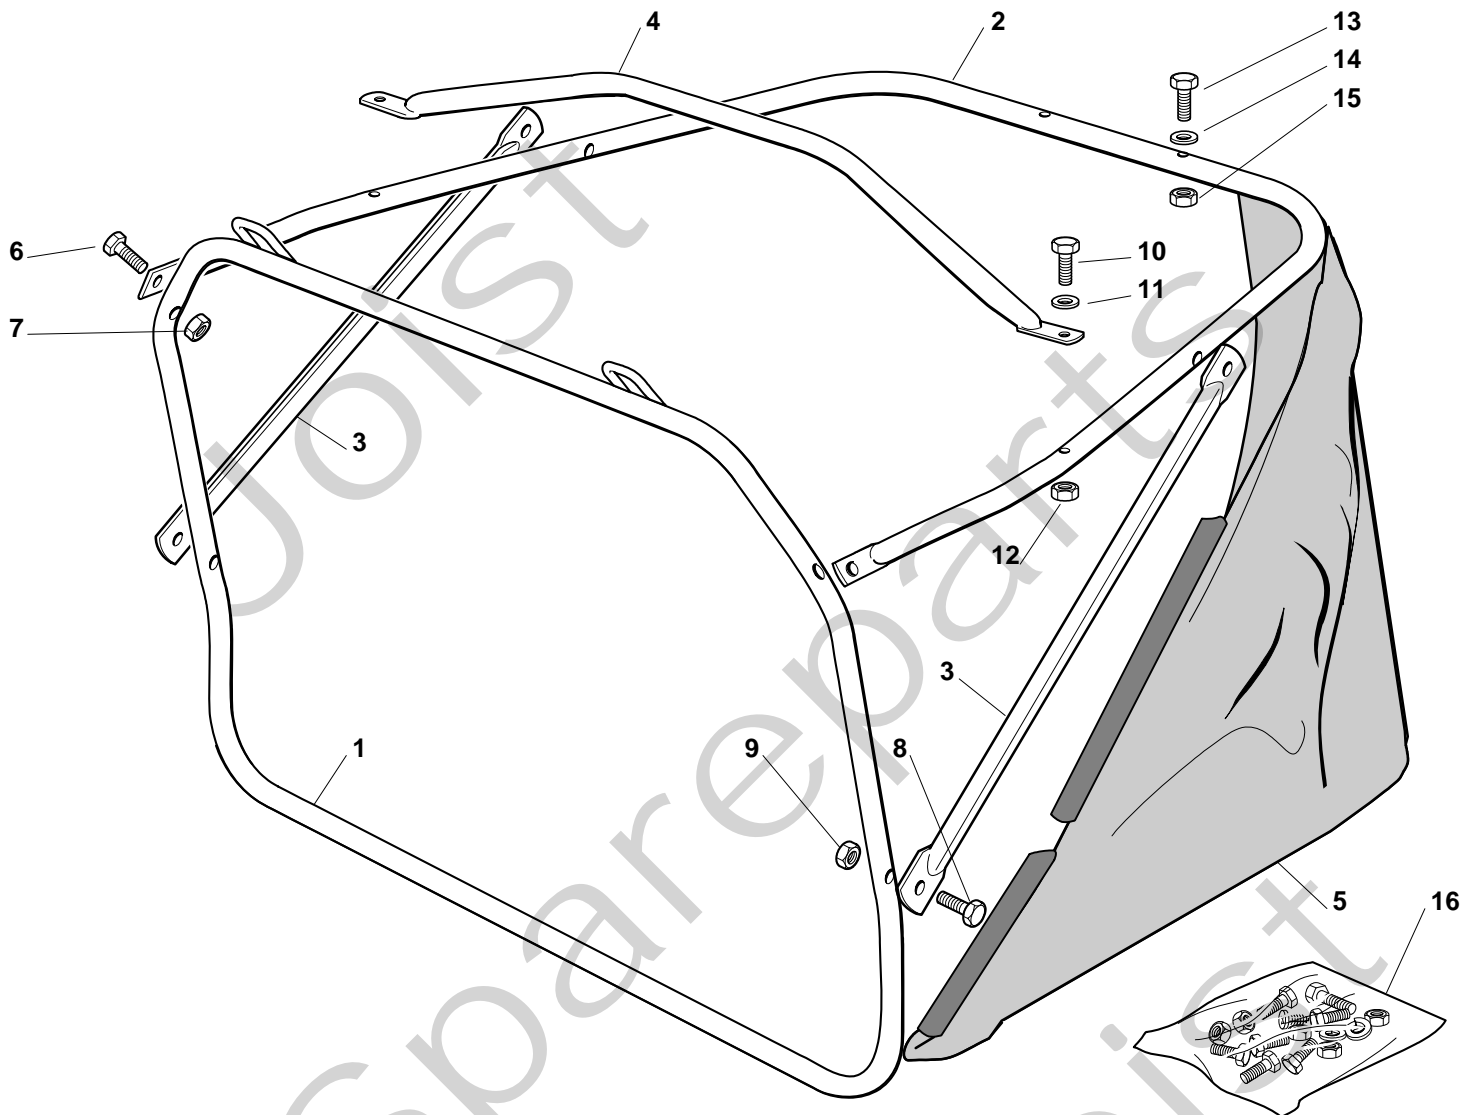

SR 6365 EV

Pos. Fig.	Antal Quantity	Art No Part No	Benämning	Description	Anmärkning Notes
1	1	84801121/0	Chassi	Front Frame	
2	1	84801119/0	Chassi	Upper Frame	
3	2	27650117/0	Reduktion	Stiffening	
4	1	84394051/0	Handtag	Handle	
5	1	184106068/0	Uppsamlare	Grasscatcher	
6	2	12789020/0	Skruv	Screw	
7	2	12154330/0	Mutter	Nut	
8	4	12789020/0	Skruv	Screw	
9	4	12154330/0	Mutter	Nut	
10	2	12789210/0	Skruv	Screw	
11	2	12521331/0	Bricka	Washer	
12	2	12154330/0	Mutter	Nut	
13	2	12674530/0	Skruv	Screw	
14	2	12521331/0	Bricka	Washer	
15	2	12154330/0	Mutter	Nut	
16	1	84180186/0	Skruvsats	Screws Outfit (6÷15)