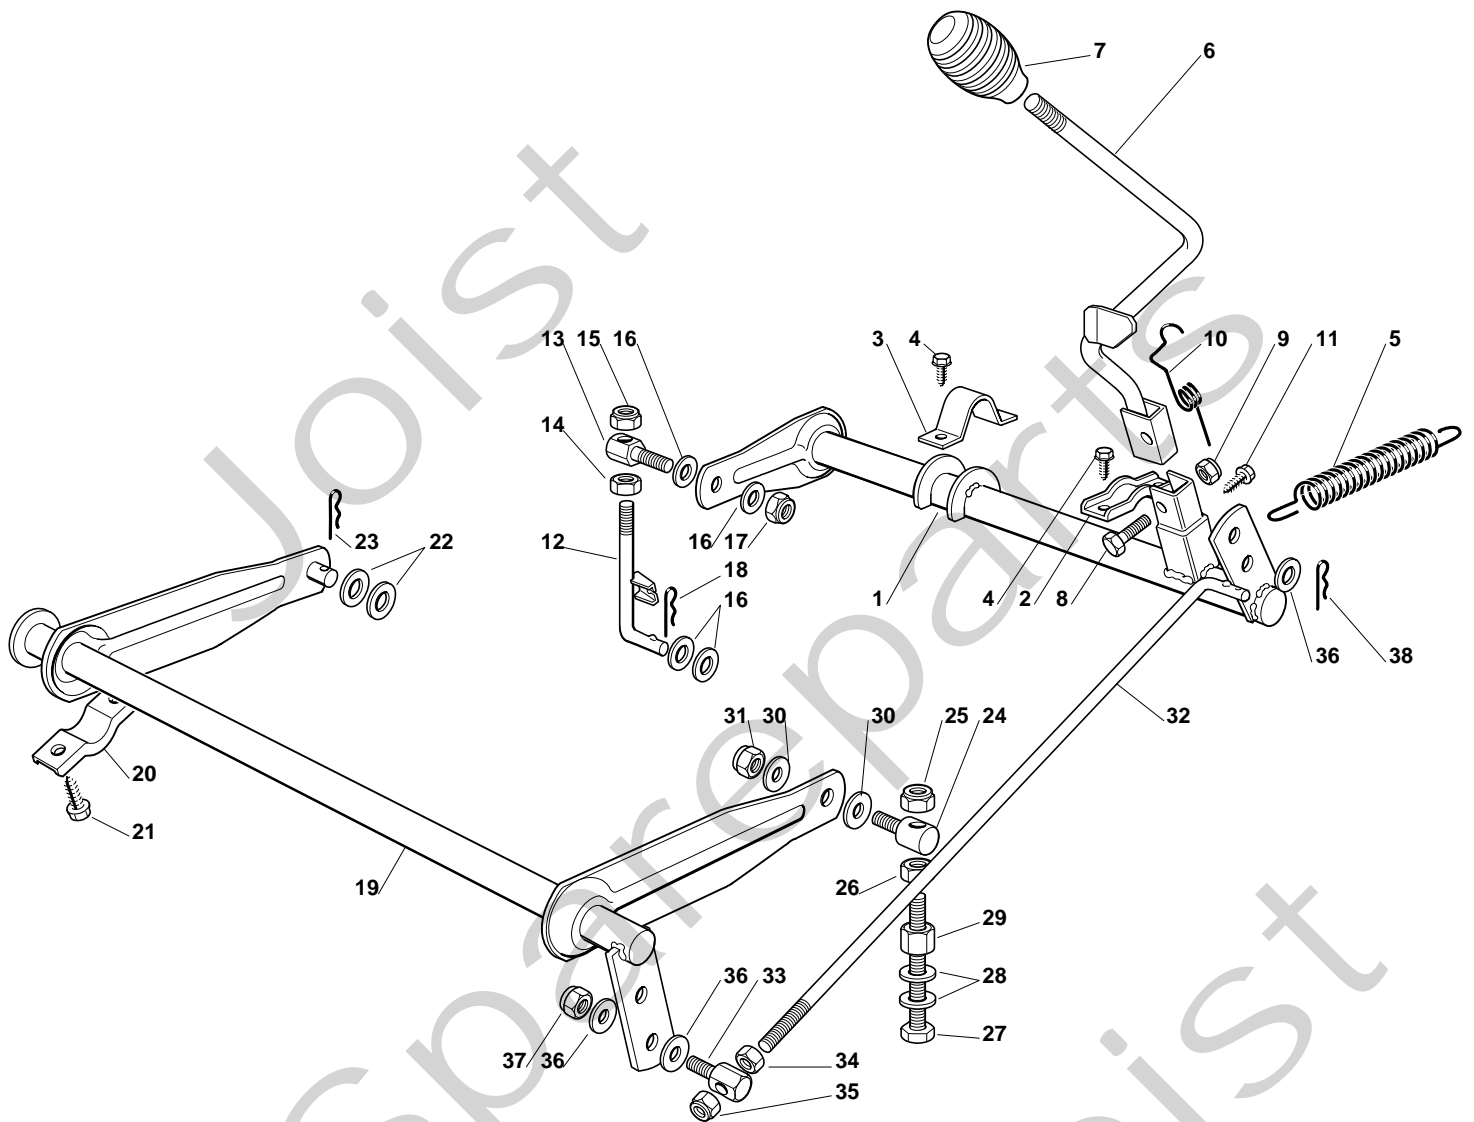

Pos. Fig.	Antal Quantity	Art No Part No	Benämning	Description	Anmärkning Notes
1	1	84001017/0	Axel	Axle	
2	1	27546015/1	Trombocyt	Plate	
3	1	25547037/1	Trombocyt	Plate	
4	4	12729600/0	Skruv	Screw	
5	1	27430568/0	Fjäder	Spring	
6	1	84317075/0	Arm	Gearshift	
7	1	25394510/0	Knopp	Knob	
8	1	12674700/0	Skruv	Screw	
9	1	12154510/0	Mutter	Nut	
10	1	27430574/0	Fjäder	Spring	
11	1	12729600/0	Skruv	Screw	
12	1	327034087/1	Stång	Rod	
13	1	25510056/0	Stift	Pin	
14	1	12295200/0	Mutter	Nut	
15	1	12156602/0	Mutter	Nut	
16	4	25670008/1	Bricka	Washer	
17	1	12156602/0	Mutter	Nut	
18	1	24487997/0	Bricka	Washer	
19	1	384001033/0	Axel	Axle	
20	2	27546015/1	Trombocyt	Plate	
21	4	12731350/0	Skruv	Screw	
22	2	25670008/1	Bricka	Washer	
23	1	24487997/0	Bricka	Washer	
24	1	125510007/2	Stift	Pin	
25	1	12156602/0	Mutter	Nut	
26	1	12295200/0	Mutter	Nut	
27	1	12794970/0	Skruv	Screw	
28	2	12521360/0	Bricka	Washer	
29	1	12154250/0	Mutter	Nut	
30	2	25670008/1	Bricka	Washer	
31	1	12156602/0	Mutter	Nut	
32	1	27034065/0	Länk	Rod	
33	1	25510040/1	Stift	Pin	
34	1	12293200/0	Mutter	Nut	
35	1	12155000/0	Mutter	Nut	
36	3	25670011/0	Bricka	Washer	
37	1	12155000/0	Mutter	Nut	
38	1	24487997/0	Bricka	Washer