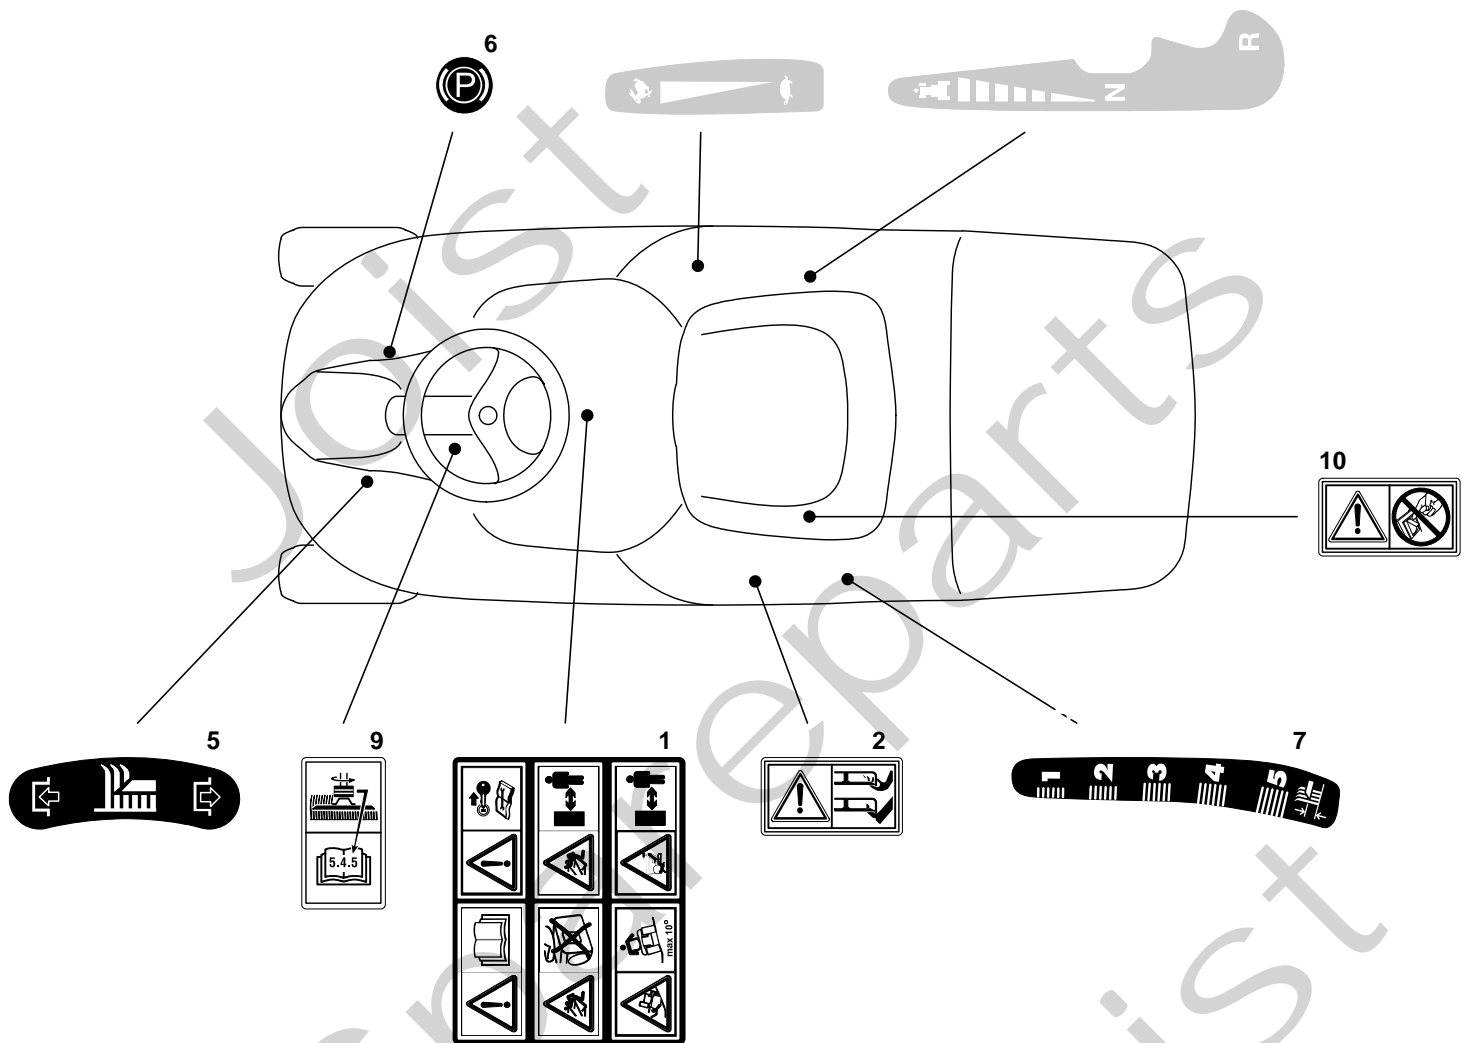

SR 6365 EV

Pos. Fig.	Antal Quantity	Art No Part No	Benämning	Description	Anmärkning Notes
1	1	114357428/1	Dekal	Label	
2	1	114356699/1	Dekal	Label	
5	1	14358418/0	Dekal	Label	
6	1	14358460/0	Dekal	Label	
7	1	14358417/0	Dekal	Label	
9	1	114358654/1	Dekal	Label	
10	1	14360118/0	Dekal	Label