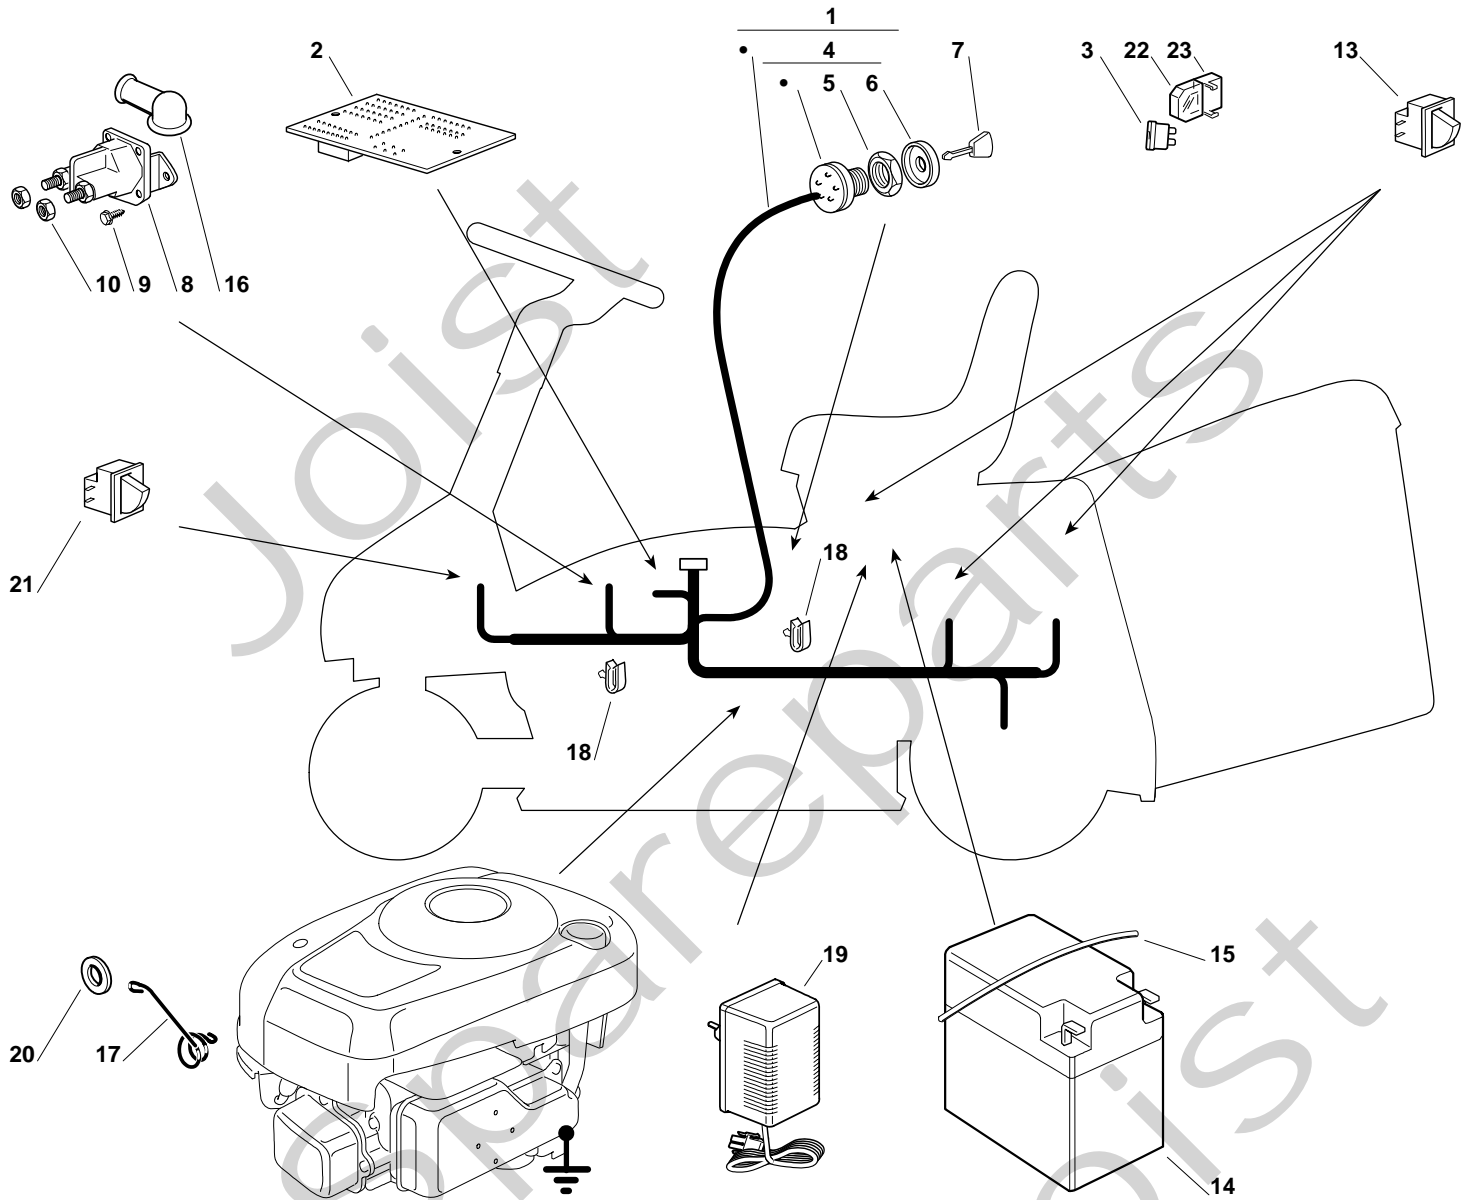

SR 6365 EV

Pos. Fig.	Antal Quantity	Art No Part No	Benämning	Description	Anmärkning Notes
1	1	84040123/1	Kabel	Cables	
2	1	127722354/0	Elektron kort	Electronic card	
3	1	33340040/0	Säkring	Fuse 10A	
4	1	18450065/1	Brytare	Starting Switch	
5	1	18400861/0	Kondensator	Ringnut	
6	1	18565351/0	Hylsa	Ringnut Protection	
7	1	18210016/1	Kabel	Starting Key	
8	1	18736111/0	Starter Relay	Starter Relay	
9	2	12735110/0	Skruv	Screw	
10	2	12360352/0	Mutter	Nut	
13	3	119410615/0	Brytare	Micro	
14	1	18120004/0	Batteri	Battery	
15	1	27430572/0	Fjäder	Spring	
16	1	18564861/1	Tätningshylsa	Protection	
17	1	27430557/0	Fjäder	Spring	
18	5	33320506/0	Kabelhållare	Fairled	
19	1	82180051/0	Batteriladdare	Battery Charger	
20	1	12523020/0	Bricka	Washer	
21	1	119410612/1	Brytare	Microswitch	
22	1	33215000/0	Kåpa	Cover	
23	1	33500007/0	Säkring	Fuse Carrier