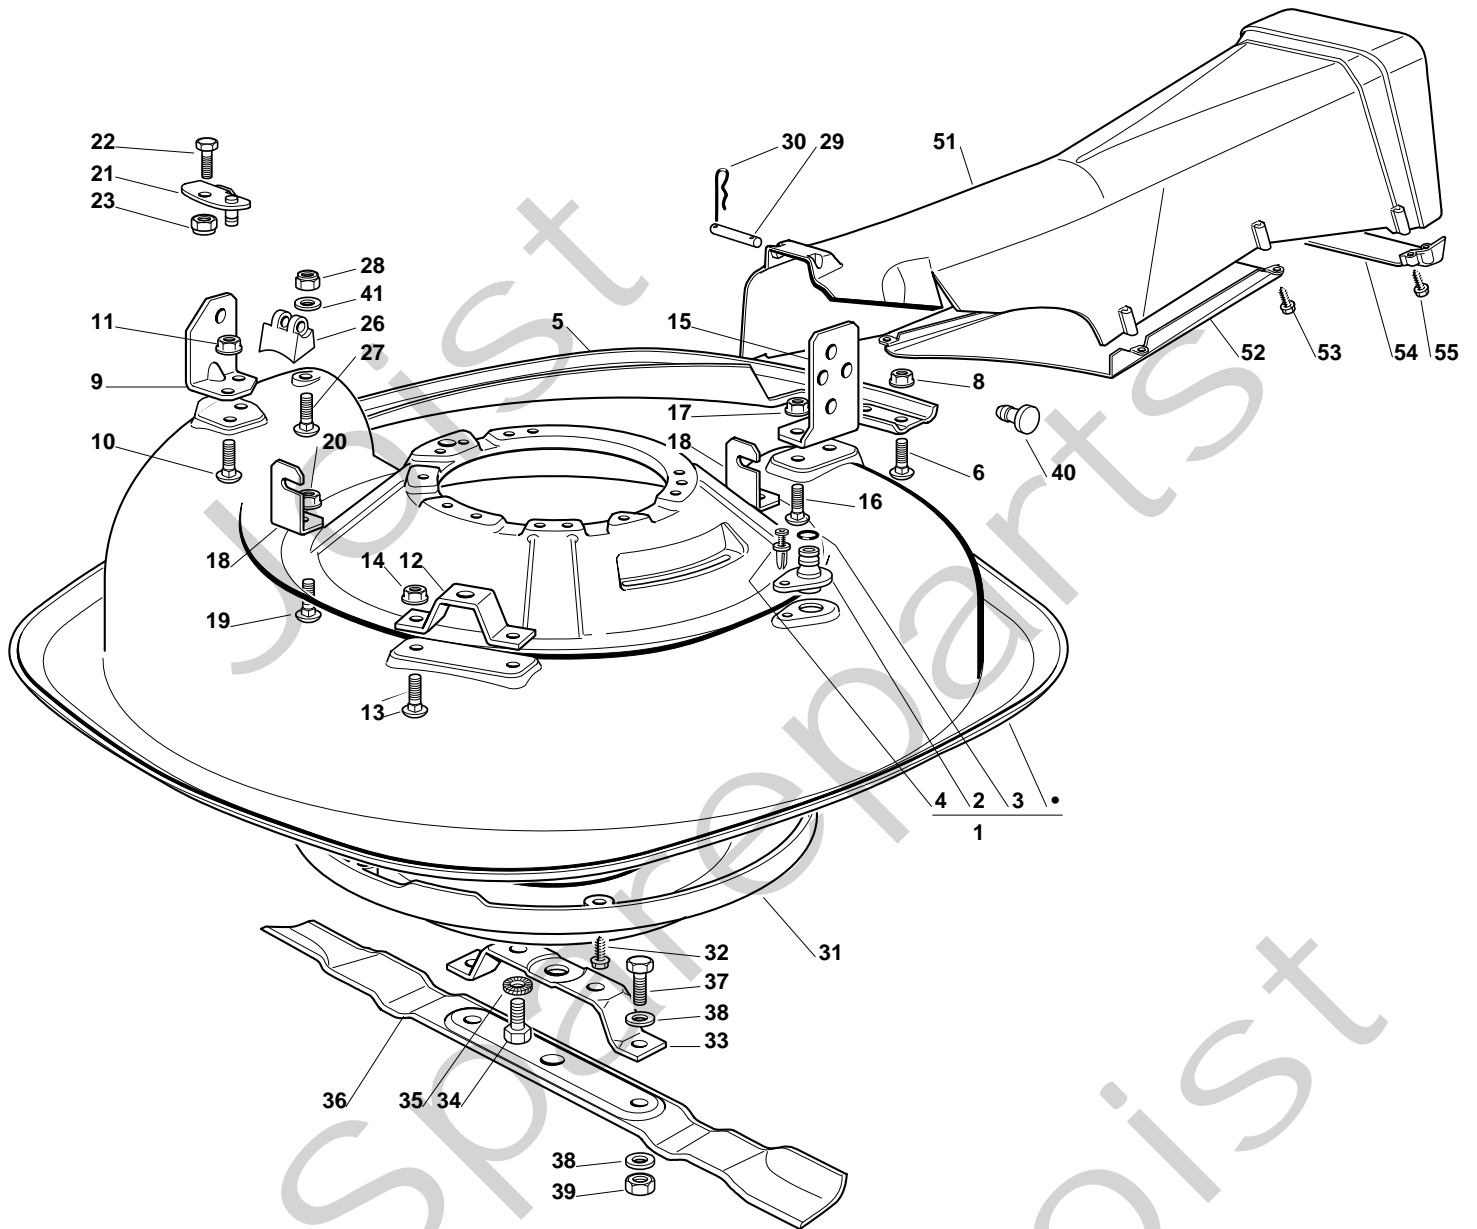

SR 6365 EV

Pos. Fig.	Antal Quantity	Art No Part No	Benämning	Description	Anmärkning Notes
1	1	384564095/1	Cutting Plate, Black	Cutting Plate, Black	
2	1	25033060/0	Water Hose Connection	Water Hose Connection	
3	1	19035000/0	O-ring	Or Ring	
4	1	12500030/0	Rivet	Rivet	
5	1	84650103/0	Reduktion	Stiffening	
6	4	12815200/0	Skruv	Screw	
8	4	12292102/0	Mutter	Nut	
9	1	27772119/0	Fäste	Clamp	
10	2	12818690/0	Skruv	Screw	
11	2	12293201/0	Mutter	Nut	
12	1	27772133/0	Fäste	Clamp	
13	2	12818690/0	Skruv	Screw	
14	2	12293201/0	Mutter	Nut	
15	1	327772127/2	Fäste	Clamp	
16	2	12818700/0	Skruv	Screw	
17	2	12293201/0	Mutter	Nut	
18	2	27753071/0	Fästvinkel	Angle Bracket	
19	2	12818690/0	Skruv	Screw	
20	2	12293201/0	Mutter	Nut	
21	1	84545063/0	Trombocyt	Plate	
22	1	12792611/0	Skruv	Screw	
23	1	12155000/0	Mutter	Nut	
26	1	27230200/2	Hake	Hook	
27	1	12815210/0	Skruv	Screw	
28	1	12154510/0	Mutter	Nut	
29	1	27510097/1	Stift	Pin	
30	2	24487997/0	Bricka	Washer	
31	1	27600122/0	Skydd	Guard	
32	5	12728530/0	Skruv	Screw	
33	1	27787045/1	Support	Bracket	
34	2	12794110/0	Skruv	Screw	
35	2	12540070/0	Bricka	Washer	
36	1	84109504/0	Kniv	Blade	
37	2	12793102/0	Skruv	Screw	
38	4	12523060/0	Bricka	Washer	
39	2	12155010/0	Mutter	Nut	
40	1	27275000/0	Hylsa	Grommet	
41	1	12521330/0	Bricka	Washer	
51	1	27107502/0	Inmatningsträtt	Conveyor	
52	1	327140056/0	Deflektor	Deflector	
53	5	12735402/0	Skruv	Screw	
54	1	27650120/0	Reduktion	Stiffening	
55	2	12735410/0	Skruv	Screw