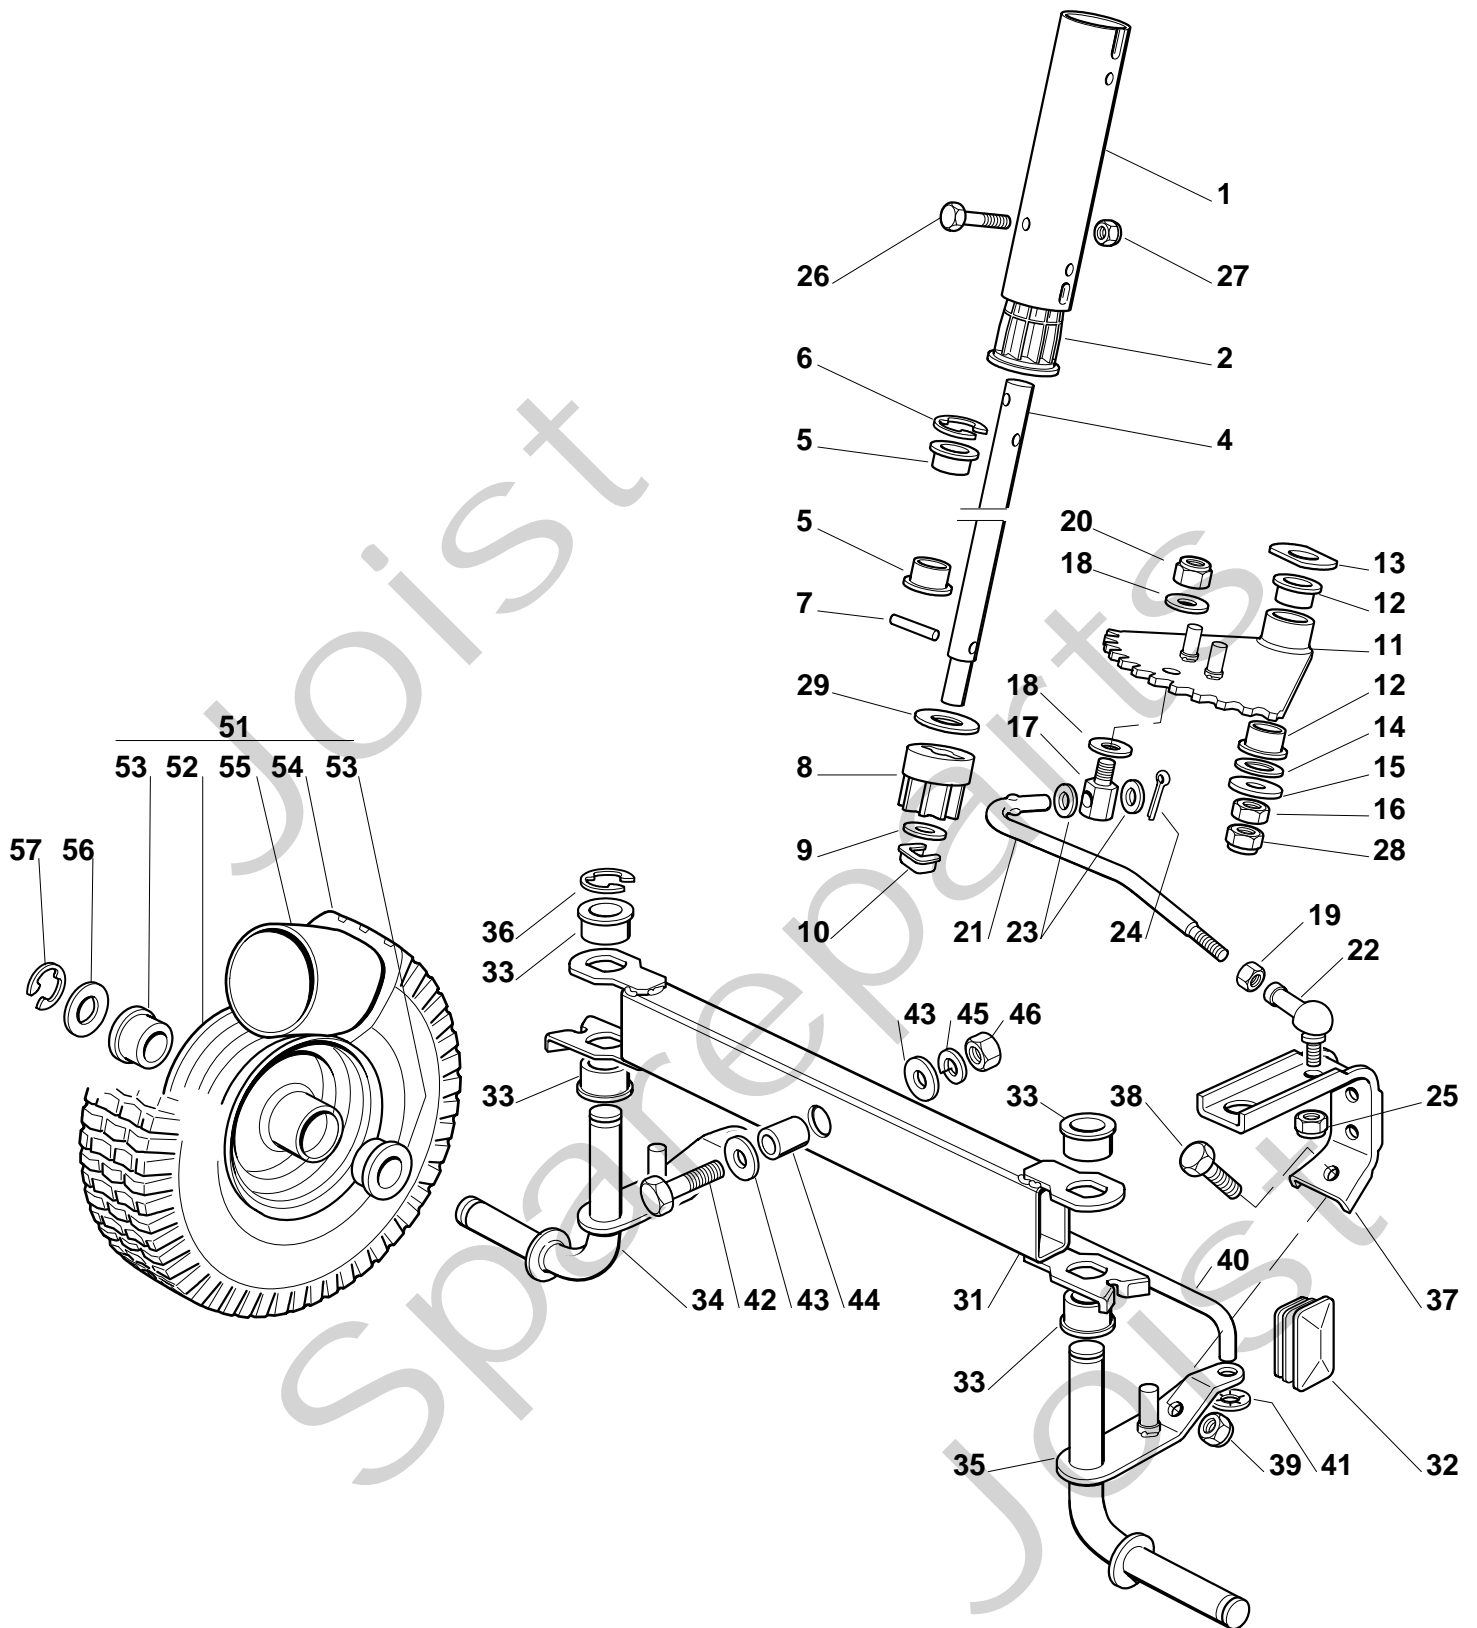

Pos. Fig.	Antal Quantity	Art No Part No	Benämning	Description	Anmärkning Notes
1	1	27340305/1	Förlängning	Colum Extension	
2	1	27047005/1	Bussning	Bush	
4	1	27520052/0	Steering Column	Steering Column	
5	2	27047004/0	Bussning	Bush	
6	1	12001010/0	Låsring	Benzing	
7	1	12622650/0	Stift	Pin	
8	1	27570050/0	Drev	Pinion	
9	1	12521370/0	Bricka	Washer	
10	1	12436030/0	Trombocyt	Plate	
11	1	84735553/1	Ringdrev	Ring Gear	
12	2	27047004/0	Bussning	Bush	
13	1	27670054/0	Bricka	Washer	
14	1	22672152/0	Bricka	Washer	
15	1	12523070/0	Bricka	Washer	
16	1	12293200/0	Mutter	Nut	
17	1	25510056/0	Stift	Pin	
18	2	25670008/1	Bricka	Washer	
19	1	12293200/0	Mutter	Nut	
20	1	12156602/0	Mutter	Nut	
21	1	27034066/2	Länk	Rod	
22	1	122746610/0	Mutter	Joint	
23	2	25670008/1	Bricka	Washer	
24	1	12141418/0	Bricka	Washer	
25	1	12155000/0	Mutter	Nut	
26	2	12689515/0	Skruv	Screw	
27	2	12154510/0	Mutter	Nut	
28	1	12155000/0	Mutter	Nut	
29	1	27670054/0	Bricka	Washer	
31	1	84034059/0	Equalizer	Equalizer	
32	2	18737852/0	Lock	Cap	
33	4	27047004/0	Bussning	Bush	
34	1	84230405/0	Right Stub Axle	Right Stub Axle	
35	1	84230407/0	Left Stub Axle	Left Stub Axle	
36	1	12000970/0	Låsring	Snap Ring	
37	1	27787041/0	Stöd	Support	
38	1	12793102/0	Skruv	Screw	
39	1	12155000/0	Mutter	Nut	
40	1	27840051/0	Stång	Tie Rod	
41	2	12604899/0	Låsbricka	Crown Fastener	
42	1	12692695/0	Skruv	Screw	
43	2	12523100/0	Bricka	Washer	
44	1	25160016/0	Distans	Spacer	
45	1	12587100/0	Bricka	Washer	
46	1	12295300/0	Mutter	Nut	
51	2	84680056/1	Framhjul Kpl	Front Wheel	
52	2	84044002/0	Rimm	Rimm	
53	4	27045070/0	Bussning	Bush	
54	2	27590058/0	Dack	Shoe	
55	2	27590056/0	Innerslang	Inner Tube	
56	2	12521390/0	Bricka	Washer	
57	2	12000970/0	Låsring	Snap Ring