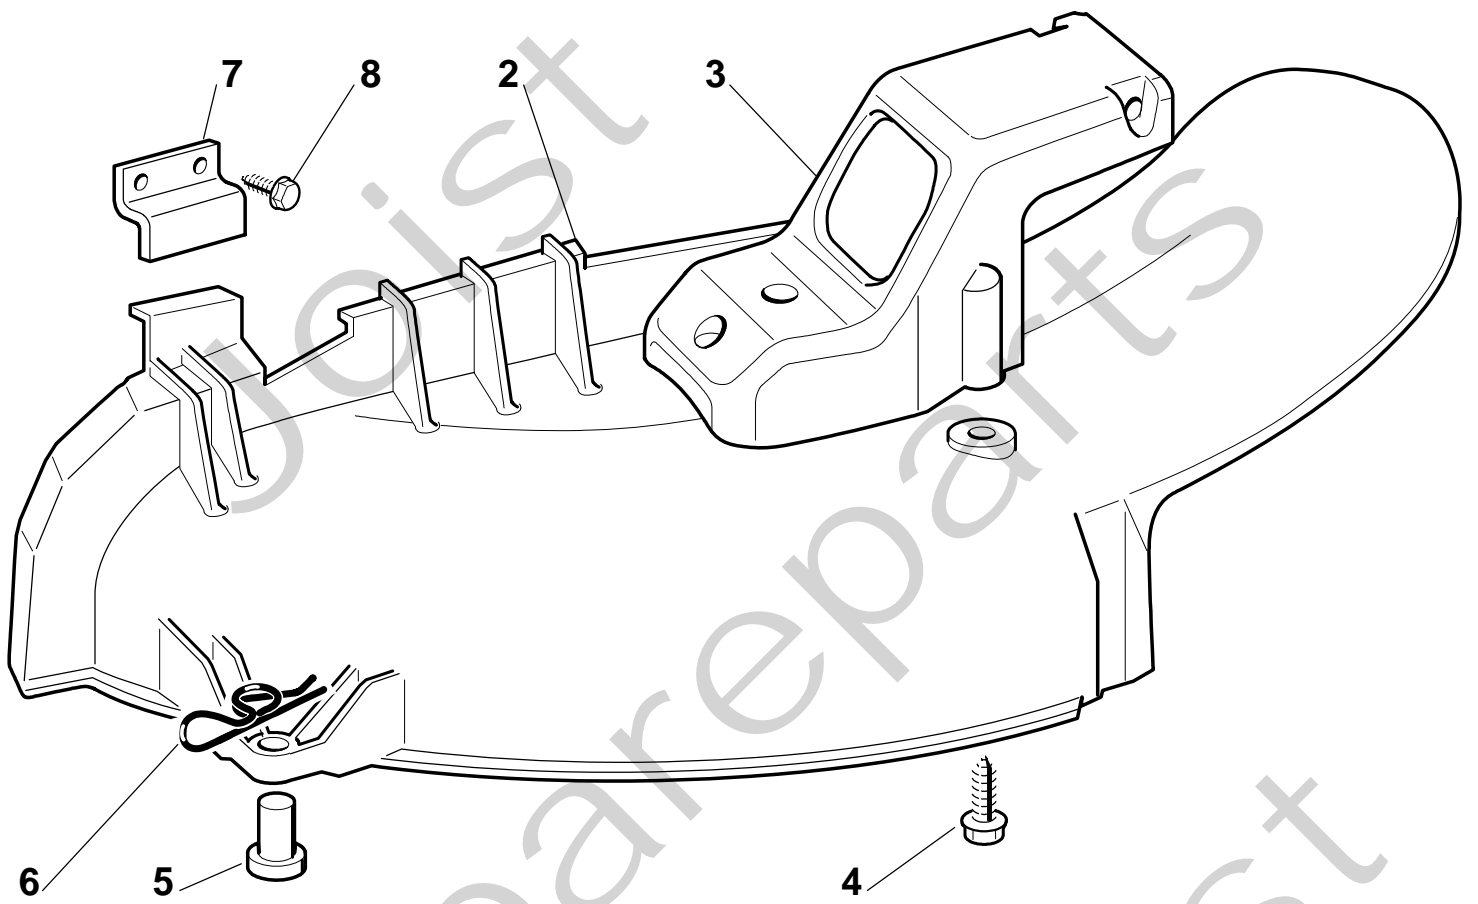

SR 6365 EV

Pos. Fig.	Antal Quantity	Art No Part No	Benämning	Description	Anmärkning Notes
2	1	27140052/0	Deflektor	Deflector	
3	1	27230201/0	Vridpunkt	Fulcrum	
4	3	12735410/0	Skruv	Screw	
5	1	25510022/0	Stift	Pin	
6	1	24487998/0	Låsnål	Cotter Pin	
7	1	27772139/0	Fäste	Clamp	
8	2	12735110/0	Skruv	Screw