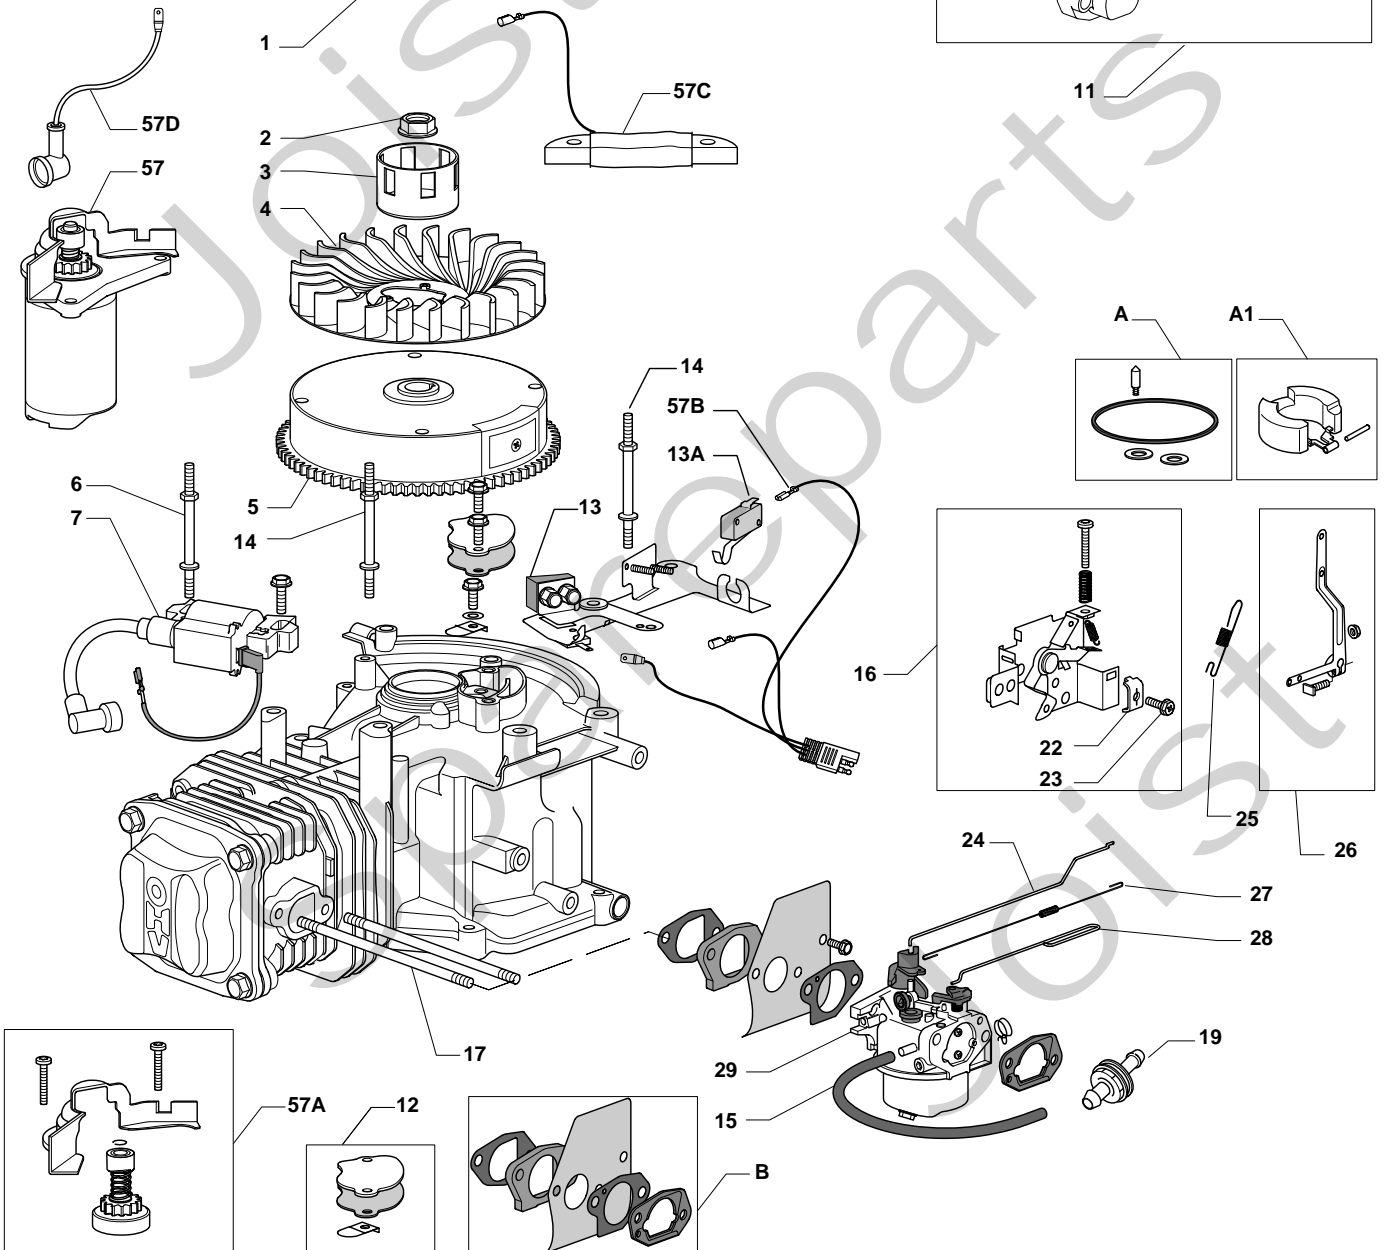

## SR 6365 EV

Pos. Fig.	Antal Quantity	Art No Part No	Benämning	Description	Anmärkning Notes
1	1	114357428/1	Dekal	Label	
2	1	114356699/1	Dekal	Label	
5	1	14358418/0	Dekal	Label	
6	1	14358460/0	Dekal	Label	
7	1	14358417/0	Dekal	Label	
9	1	114358654/1	Dekal	Label	
10	1	14360118/0	Dekal	Label	

## SR 6365 EV

Pos. Fig.	Antal Quantity	Art No Part No	Benämning	Description	Anmärkning Notes
1	1	125722470/0	Seat	Seat	
2	1	27546039/1	Support	Support	
3	4	12793101/0	Skruv	Screw	
4	4	12583500/0	Bricka	Grower	
5	4	12523060/0	Bricka	Washer	
6	1	27864052/0	Stift	Pin	
7	1	24487997/0	Bricka	Washer	
8	1	27063021/1	Fäste	Cam	
9	2	12789100/0	Skruv	Screw	
10	2	12154330/0	Mutter	Nut	
21	1	27961230/0	Rött	Steering Wheel	
22	1	25120230/0	Lock	Cap	
23	1	12620305/0	Stift	Pin	

**Engine - GGP WBE0704**

Pos.	Part no.	Q.ty	Description	Remarks
B	118550249/0	1	Gasket Carburettor Assy	
A	118550389/0	1	Kit Repair, Carburettor	
1	118550277/0	1	Starter Assy	
A1	118550388/0	1	Kit Repair, Carburettor	
2	118550336/0	1	Nut	
3	118550335/0	1	Starter Cup	
4	118550254/0	1	Flywheel Fan	
5	118550418/0	1	Flywheel Ass.Y	
6	118550301/0	1	Stud Bolt	
7	118550417/0	1	Elettronic Coil	
9	118550274/0	1	Starter Handle	
10	118550275/0	1	Starter Pawl Set	
11	118550423/0	1	Air Cleaner Assy	
12	118550305/0	1	Gasket Assy	
13A	118550399/0	1	Micro	
14	118550302/0	2	Stud Bolt	
15	118550428/0	1	Fuel Pipe	
16	118550398/0	1	Remote Control Assy	
17	118550412/0	2	Stud Bolt	
19	118550427/0	1	Fuel Filter	
21	118550421/0	1	Air Filter	
21A	118550422/0	1	Air Cleaner Cover	
22	118550337/0	1	Casing Clamp	
23	118550338/0	1	Screw	
24	118550424/0	1	Governor Link	
25	118550261/0	1	Spring	
26	118550267/0	1	Arm Governor Assy	
27	118550263/0	1	Spring	
28	118550265/0	1	Choke Control Rod	
29	118550252/0	1	Carburettor	
57D	118550395/0	1	Switch Wires	
57	118550401/0	1	Start Motor Assy	
57A	118550402/0	1	Kit Repair	
57B	118550419/0	1	Switch Wires	
57C	118550420/0	1	Coil Assy, Charge	