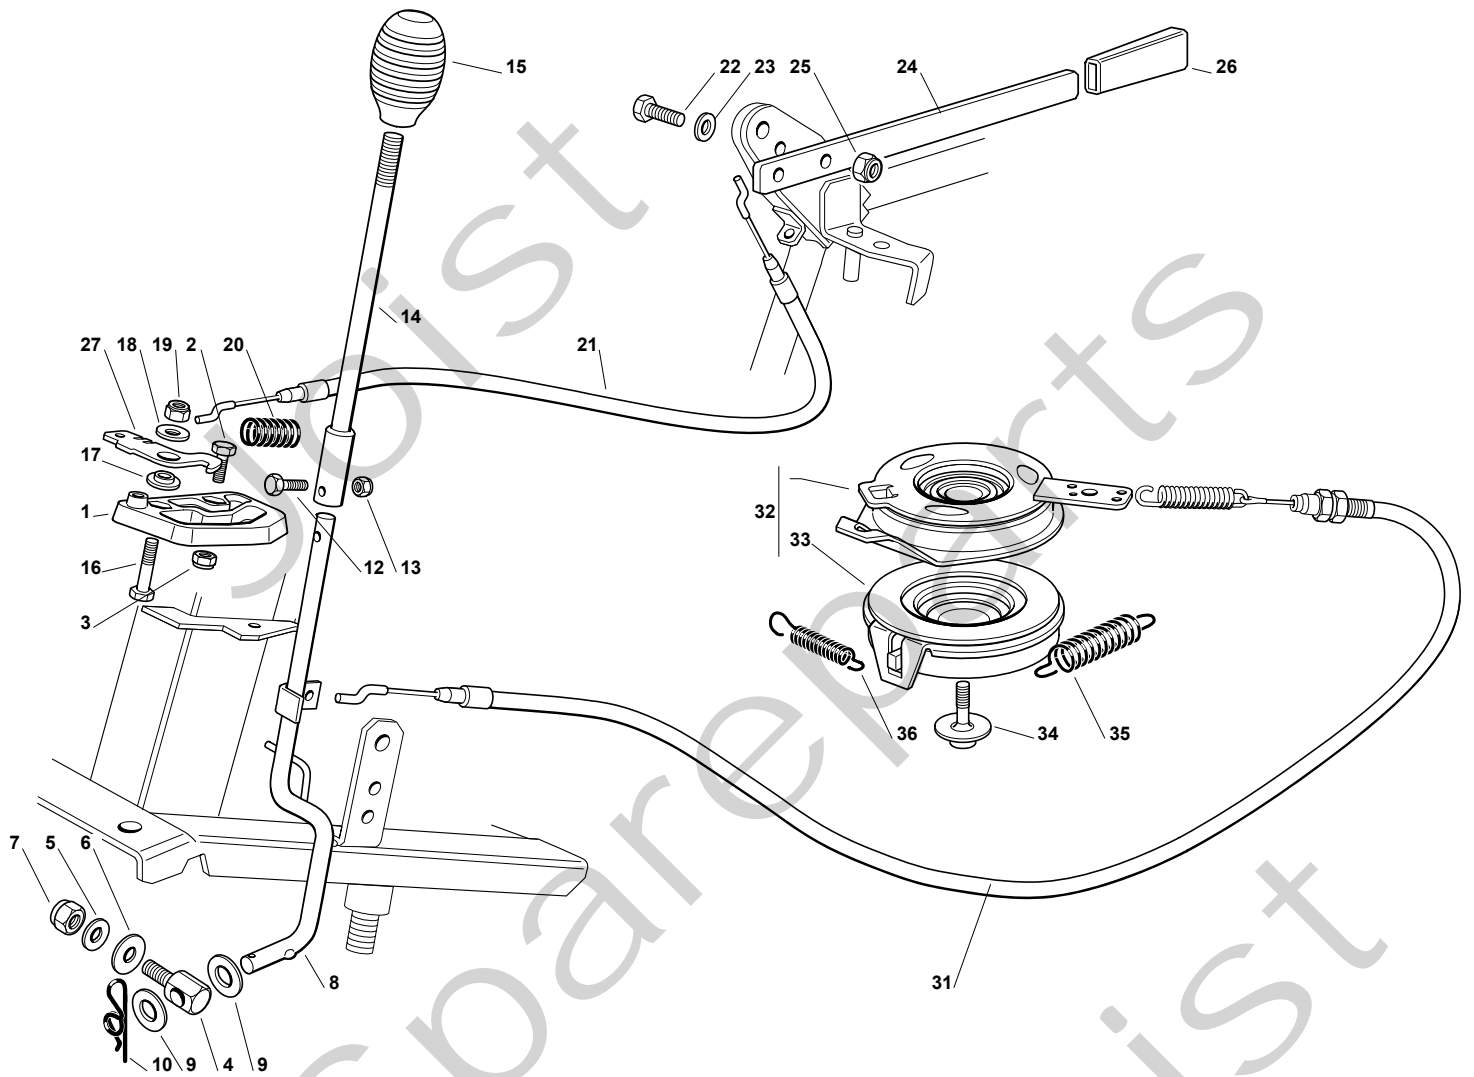

GARDEN COMPACT EV

GARDEN COMPACT EV

Pos. Fig.	Antal Quantity	Art No Part No	Benämning	Description	Anmärkning Notes
1	1	27487003/0	Glidblock	Shoe	
2	2	112791200/1	Skruv	Screw	
3	2	12154510/0	Mutter	Nut	
4	1	27510107/0	Stift	Pin	
5	1	25670011/0	Bricka	Washer	
6	1	22672152/0	Bricka	Washer	
7	1	12155000/0	Mutter	Nut	
8	1	84317073/1	Arm	Lever	
9	2	21660100/0	Bricka	Washer	
10	1	24487998/0	Låsnål	Cotter Pin	
12	1	12789020/0	Skruv	Screw	
13	1	12154330/0	Mutter	Nut	
14	1	84317079/0	Arm	Gearshift	
15	1	25394510/0	Knopp	Knob	
16	1	12792099/0	Skruv	Screw	
17	1	325160039/0	Distans	Spacer	
18	1	12523040/0	Bricka	Washer	
19	1	12154510/0	Mutter	Nut	
20	1	25430206/1	Fjäder	Spring	
21	1	184000255/0	Kabel	Cable	
22	1	125510080/1	Stift	Pin	
22	1	25510080/0	Stift	Pin	
23	1	12521350/0	Bricka	Washer	
24	1	327315131/0	Spak	Lever	
25	1	12154510/0	Mutter	Nut	
26	1	22397000/0		Knob	
27	1	327253000/1	Hook	Hook	
31	1	84207104/1	Kabel	Wire	
32	1	18399065/1	Koppling kpl	Mechanical Clutch Ass.Y	
33	1	18399066/1	Mechanical Clutch	Clutch, Lower Part	
34	1	12735460/0	Skruv	Screw	
35	1	27430579/0	Fjäder	Spring	
36	1	22450110/0	Fjäder	Spring