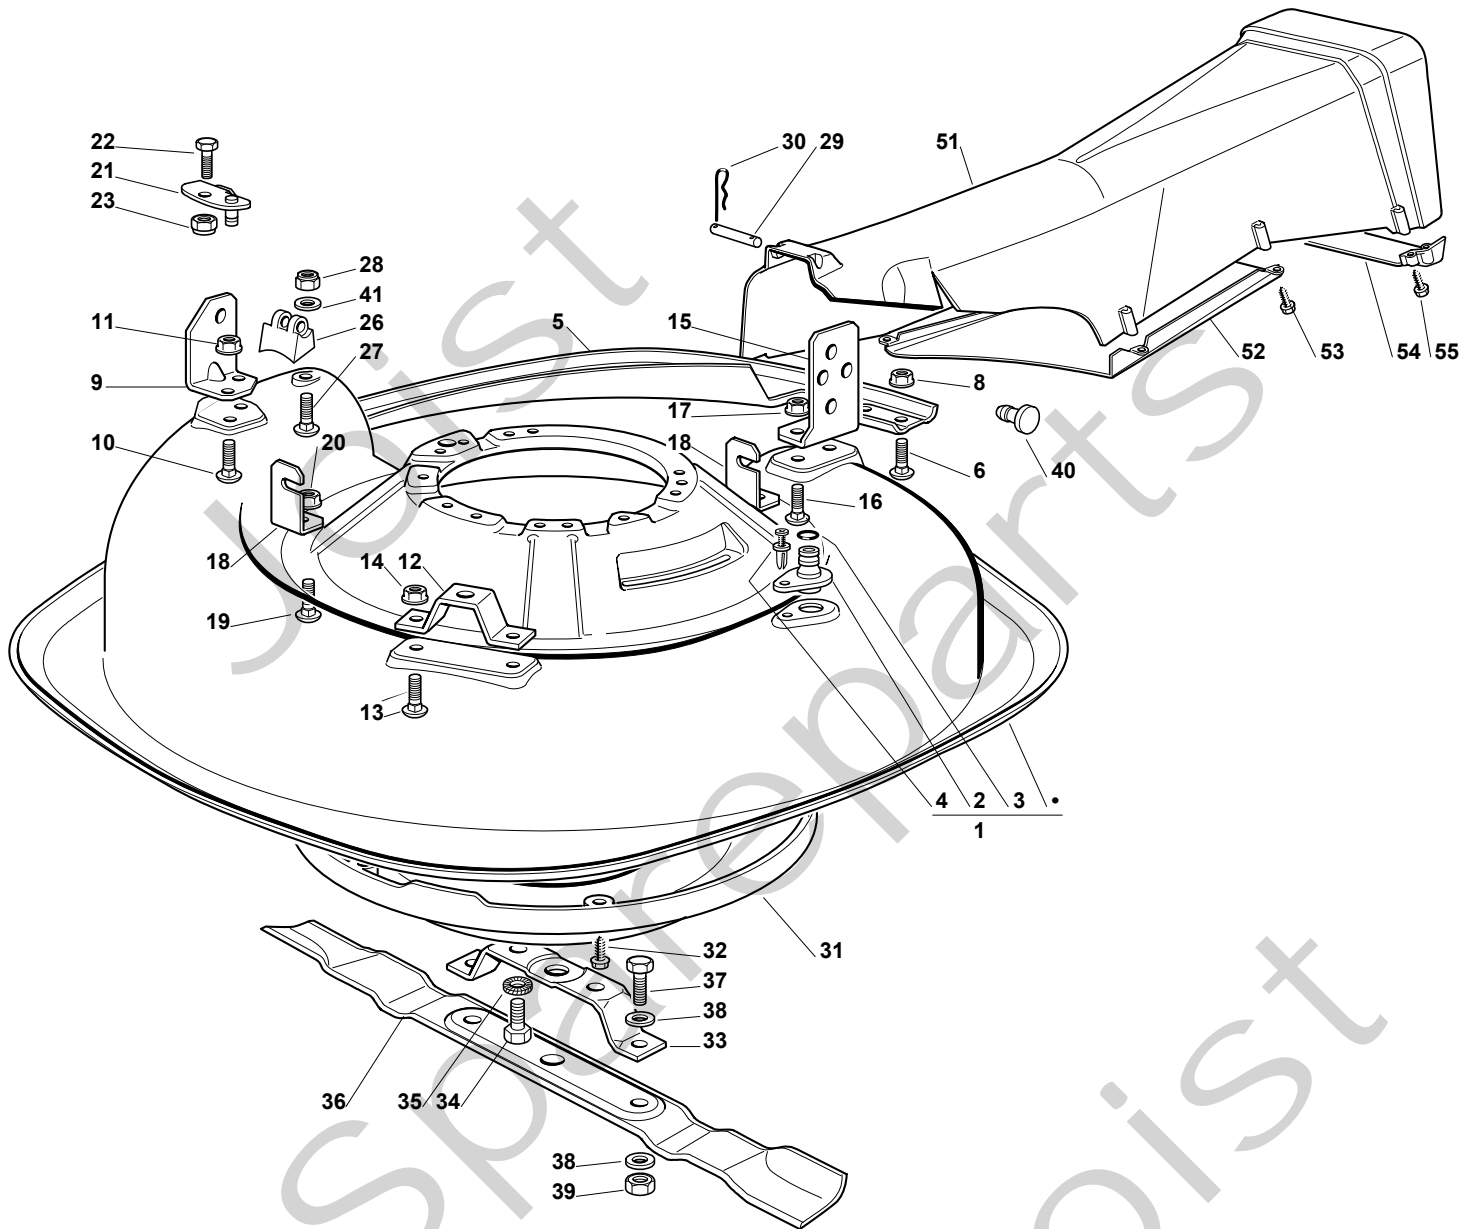

GARDEN COMPACT EV

GARDEN COMPACT EV

Pos. Fig.	Antal Quantity	Art No Part No	Benämning	Description	Anmärkning Notes
1	1	384564095/1	Klippaggregat	Cutting Plate, Black	
2	1	25033060/0	Water Hose Connection	Water Hose Connection	
3	1	19035000/0	O-ring	Or Ring	
4	1	12500030/0	Rivet	Rivet	
5	1	84650103/0	Reduktion	Stiffening	
6	4	12815200/0	Skruv	Screw	
8	4	12292102/0	Mutter	Nut	
9	1	27772119/0	Fäste	Clamp	
10	2	12818690/0	Skruv	Screw	
11	2	12293201/0	Mutter	Nut	
12	1	27772133/0	Fäste	Clamp	
13	2	12818690/0	Skruv	Screw	
14	2	12293201/0	Mutter	Nut	
15	1	327772127/2	Fäste	Clamp	
16	2	12818690/0	Skruv	Screw	
16	2	12818700/0	Skruv	Screw	
17	2	12293201/0	Mutter	Nut	
18	2	27753071/0	Fästvinkel	Angle Bracket	
19	2	12818690/0	Skruv	Screw	
20	2	12293201/0	Mutter	Nut	
21	1	84545063/0	Plåt	Plate	
22	1	12792611/0	Skruv	Screw	
23	1	12155000/0	Mutter	Nut	
26	1	27230200/2	Hake	Hook	
27	1	12815210/0	Skruv	Screw	
28	1	12154510/0	Mutter	Nut	
29	1	27510097/1	Stift	Pin	
30	2	24487997/0	Bricka	Washer	
31	1	27600122/0	Skydd	Guard	
32	5	12728530/0	Skruv	Screw	
33	1	27787045/1	Support	Bracket	
34	2	12794110/0	Skruv	Screw	
35	2	12540070/0	Bricka	Washer	
36	1	84109504/0	Kniv	Blade	
37	2	12793102/0	Skruv	Screw	
38	4	12523060/0	Bricka	Washer	
39	2	12155010/0	Mutter	Nut	
40	1	27275000/0	Hylsa	Grommet	
41	1	12521330/0	Bricka	Washer	
51	1	27107502/0	Inmatningstratt	Conveyor	
52	1	327140056/0	Deflektor	Deflector	
53	5	12735402/0	Skruv	Screw	
54	1	27650120/0	Reduktion	Stiffening	
55	2	12735410/0	Skruv	Screw