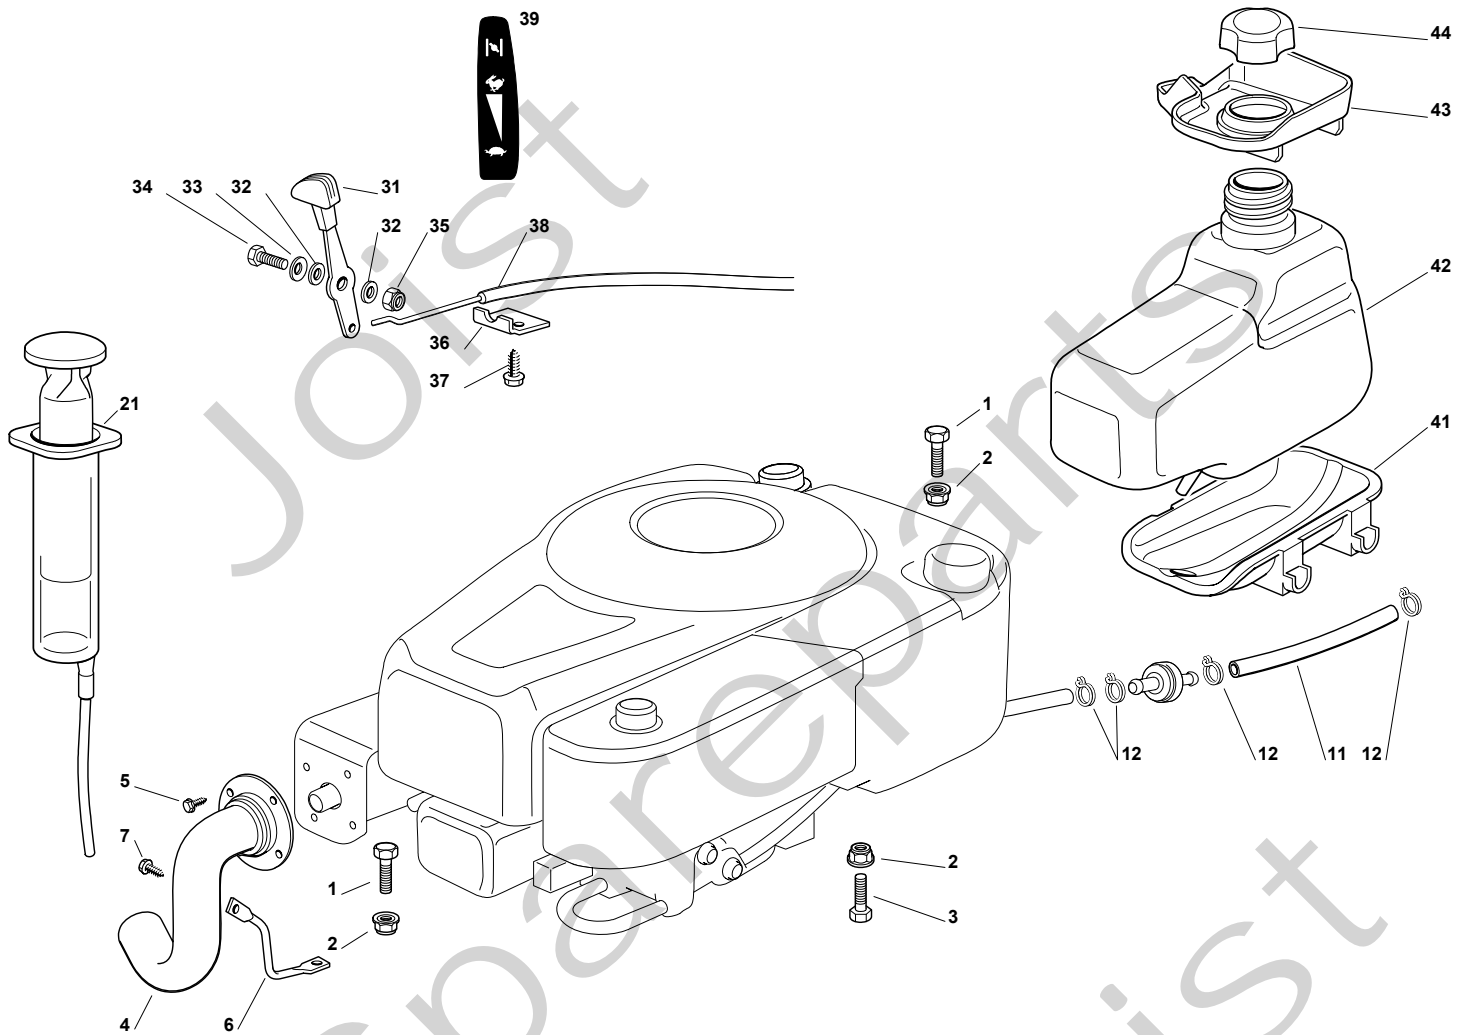

GARDEN COMPACT EV

GARDEN COMPACT EV

Pos. Fig.	Antal Quantity	Art No Part No	Benämning	Description	Anmärkning Notes
1	2	12691100/0	Skruv	Left Screw	
2	3	12154210/0	Mutter	Nut	
3	1	12691800/0	Skruv	Screw	
4	1	118738245/0	Avgasrör	Exhaust Tube	
5	1	12735104/0	Skruv	Screw	
6	1	127787077/0	Stöd	Bracket	
7	1	12735110/0	Skruv	Screw	
11	1	25869033/1	Vevstake	Connecting Tube	
12	2	18375051/1	Slangklämma	Fair Led	
21	1	18718000/0	Manöverdosa	Syringe	
31	1	384317094/0	Accelerator Lever	Accelerator Lever	
32	2	12523040/0	Bricka	Washer	
33	1	12530060/0	Bricka	Elastic Washer	
34	1	12791500/0	Skruv	Screw	
35	1	12154510/0	Mutter	Nut	
36	1	22981467/0	Plåt	Plate	
37	2	12735105/0	Skruv	Screw	
38	1	184000254/0	Gaswire	Throttle Cable	
39	1	114364614/0	Dekal	Label	
41	1	27787057/0	Stöd	Support	
42	1	27733002/1	Tank	Tank	
43	1	27600113/0	Skydd	Guard	
44	1	27790000/1	Lock	Cap