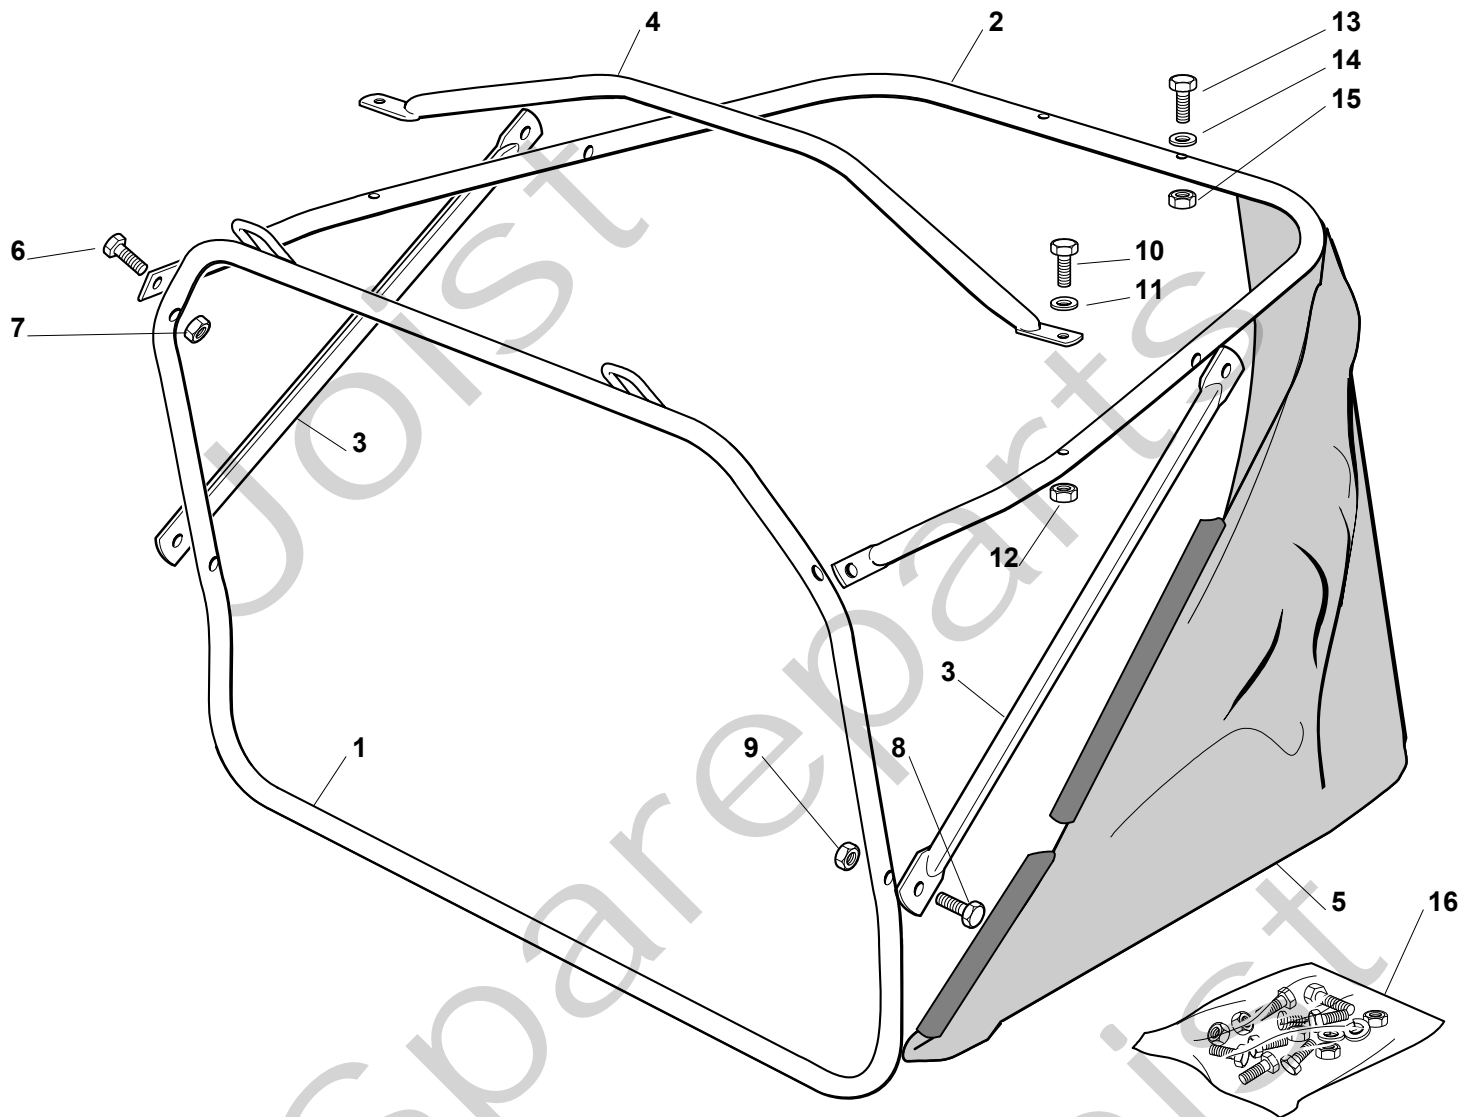

GARDEN COMPACT EV

GARDEN COMPACT EV

Pos. Fig.	Antal Quantity	Art No Part No	Benämning	Description	Anmärkning Notes
1	1	84801121/0	Chassi	Front Frame	
2	1	84801119/0	Chassi	Upper Frame	
3	2	27650117/0	Reduktion	Stiffening	
4	1	84394051/0	Handtag	Handle	
5	1	184106068/0	Uppsamlare	Grasscatcher	
6	2	12789020/0	Skruv	Screw	
7	2	12154330/0	Mutter	Nut	
8	4	12789020/0	Skruv	Screw	
9	4	12154330/0	Mutter	Nut	
10	2	12789210/0	Skruv	Screw	
11	2	12521331/0	Bricka	Washer	
12	2	12154330/0	Mutter	Nut	
13	2	12674530/0	Skruv	Screw	
14	2	12521331/0	Bricka	Washer	
15	2	12154330/0	Mutter	Nut	
16	1	84180186/0	Skruvsats	Screws Outfit (6÷15)