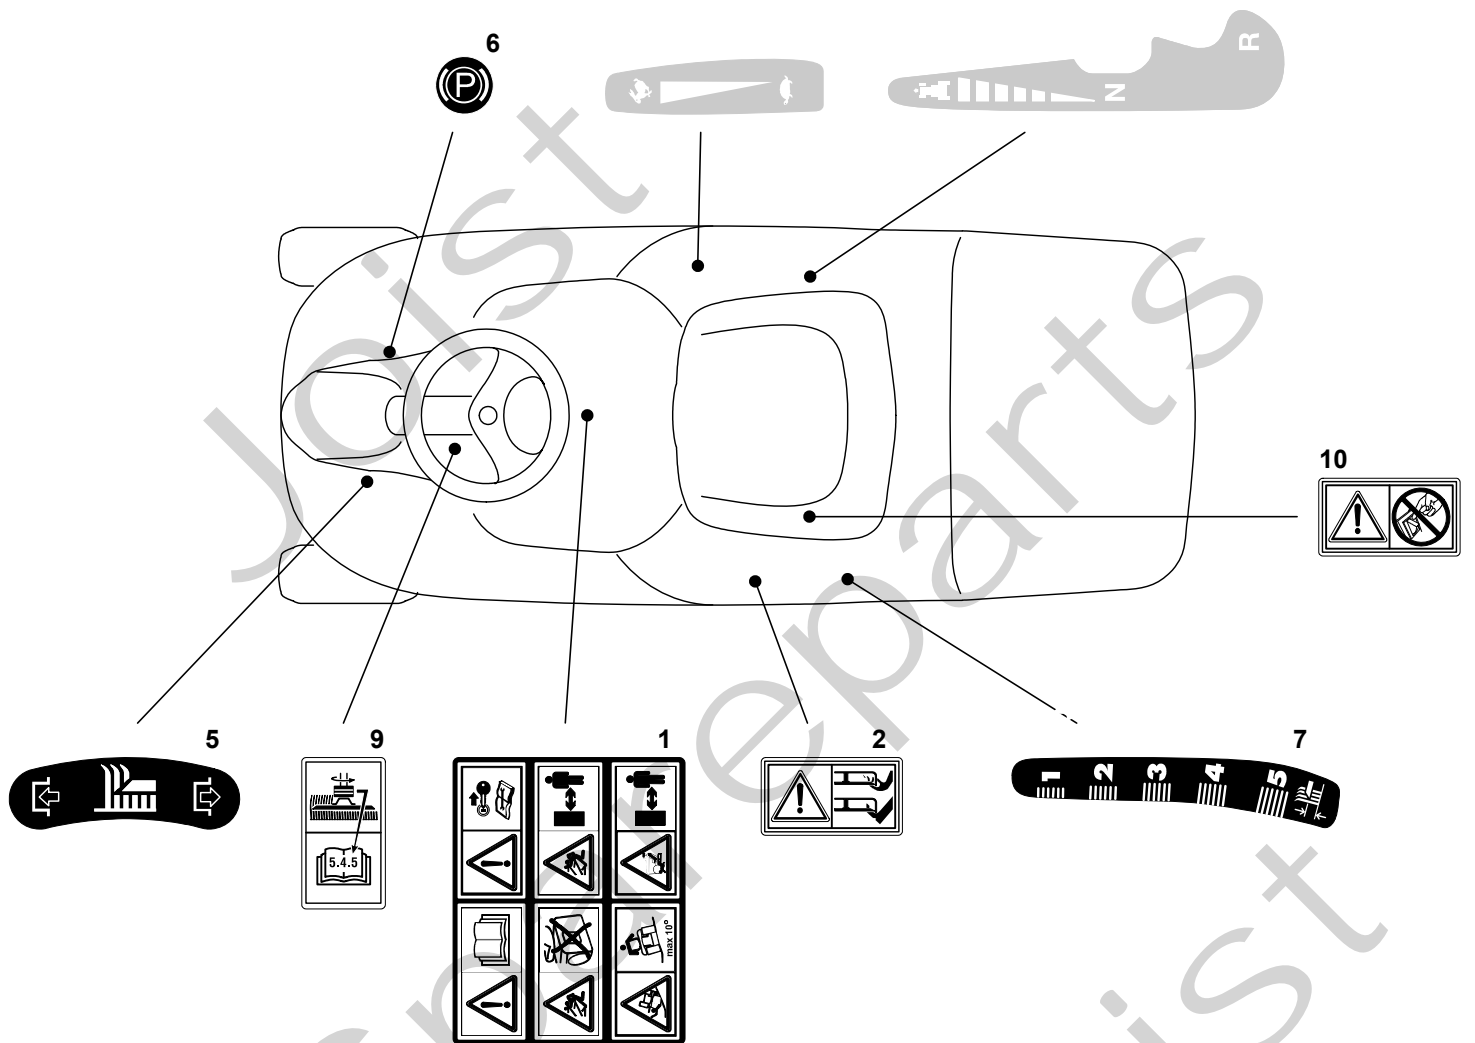

GARDEN COMPACT EV

GARDEN COMPACT EV

Pos. Fig.	Antal Quantity	Art No Part No	Benämning	Description	Anmärkning Notes
1	1	114357428/1	Dekal	Label	
1	1	14357428/0	Dekal	Label	
2	1	114356699/1	Dekal	Label	
2	1	14356699/0	Dekal	Label	
5	1	14358418/0	Dekal	Label	
6	1	14358460/0	Dekal	Label	
7	1	14358417/0	Dekal	Label	
9	1	114358654/1	Dekal	Label	
10	1	14360118/0	Dekal	Label