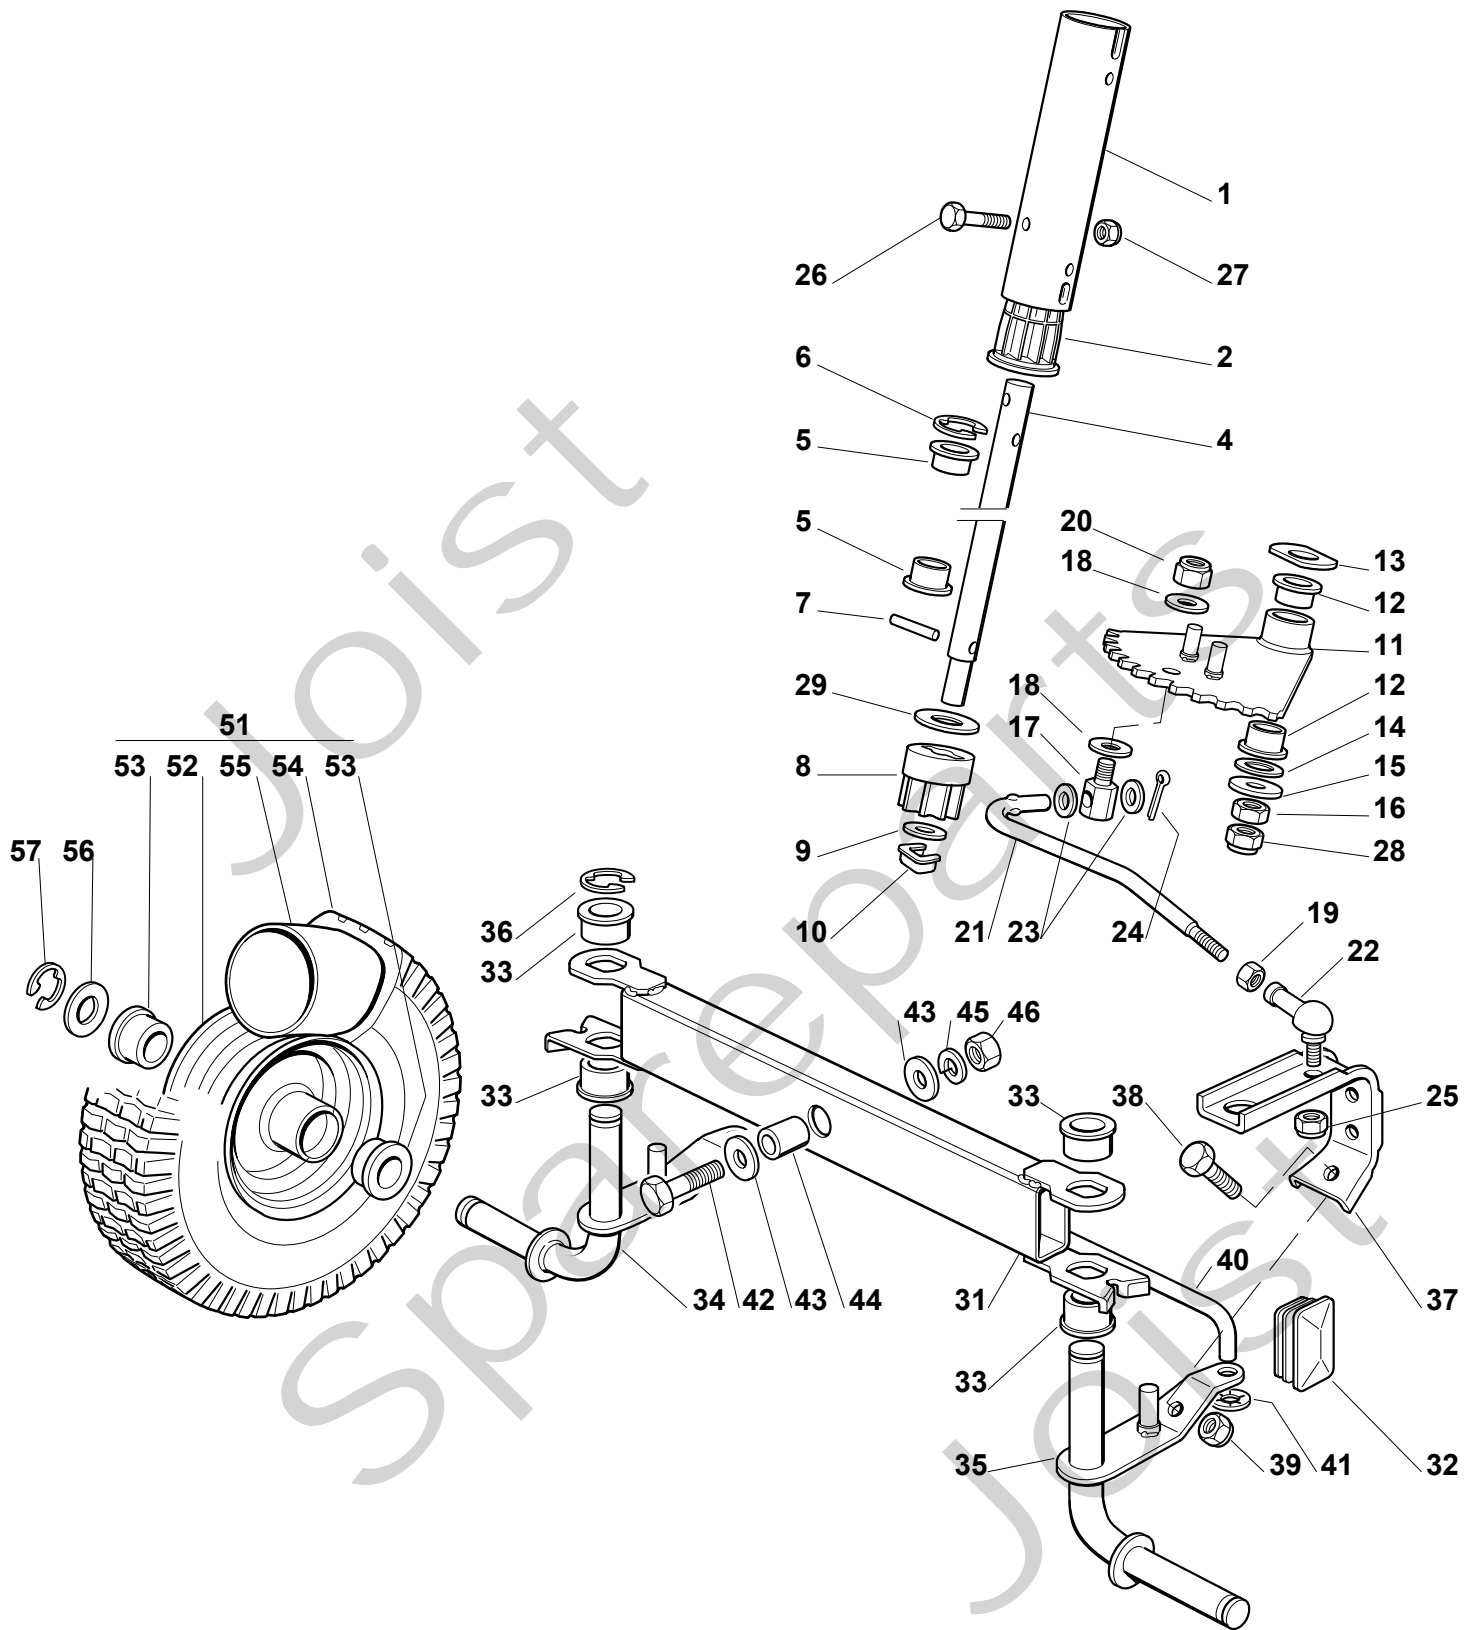

GARDEN COMPACT EV

GARDEN COMPACT EV

Pos. Fig.	Antal Quantity	Art No Part No	Benämning	Description	Anmärkning Notes
1	1	27340305/1	Förlängning	Colum Extension	
2	1	27047005/1	Bussning	Bush	
4	1	27520052/0	Steering Column	Steering Column	
5	2	27047004/0	Bussning	Bush	
6	1	12001010/0	Låsring	Benzing	
7	1	12622650/0	Stift	Pin	
8	1	27570050/0	Drev	Pinion	
9	1	12521370/0	Bricka	Washer	
10	1	12436030/0	Plåt	Plate	
11	1	84735553/1	Ringdrev	Ring Gear	
12	2	27047004/0	Bussning	Bush	
13	1	27670054/0	Bricka	Washer	
14	1	22672152/0	Bricka	Washer	
15	1	12523070/0	Bricka	Washer	
16	1	12293200/0	Mutter	Nut	
17	1	25510056/0	Stift	Pin	
18	2	25670008/1	Bricka	Washer	
19	1	12293200/0	Mutter	Nut	
20	1	12156602/0	Mutter	Nut	
21	1	27034066/2	Länk	Rod	
22	1	122746610/0	Mutter	Joint	
23	2	25670008/1	Bricka	Washer	
24	1	12141418/0	Bricka	Washer	
25	1	12155000/0	Mutter	Nut	
26	2	12689515/0	Skruv	Screw	
27	2	12154510/0	Mutter	Nut	
28	1	12155000/0	Mutter	Nut	
29	1	27670054/0	Bricka	Washer	
31	1	84034059/0	Equalizer	Equalizer	
32	2	18737852/0	Lock	Cap	
33	4	27047004/0	Bussning	Bush	
34	1	84230405/0	Right Stub Axle	Right Stub Axle	
35	1	84230407/0	Left Stub Axle	Left Stub Axle	
36	1	12000970/0	Låsring	Snap Ring	
37	1	27787041/0	Stöd	Support	
38	1	12793102/0	Skruv	Screw	
39	1	12155000/0	Mutter	Nut	
40	1	27840051/0	Stång	Tie Rod	
41	2	12604899/0	Låsbricka	Crown Fastener	
42	1	12692695/0	Skruv	Screw	
43	2	12523100/0	Bricka	Washer	
44	1	25160016/0	Distans	Spacer	
45	1	12587100/0	Bricka	Washer	
46	1	12295300/0	Mutter	Nut	
51	2	84680056/1	Framhjul Kpl	Front Wheel	
52	2	84044002/0	Rimm	Rimm	
53	4	27045070/0	Bussning	Bush	
54	2	27590058/0	Dack	Shoe	
55	2	27590056/0	Innerslang	Inner Tube	
56	2	12521390/0	Bricka	Washer	
57	2	12000970/0	Låsring	Snap Ring