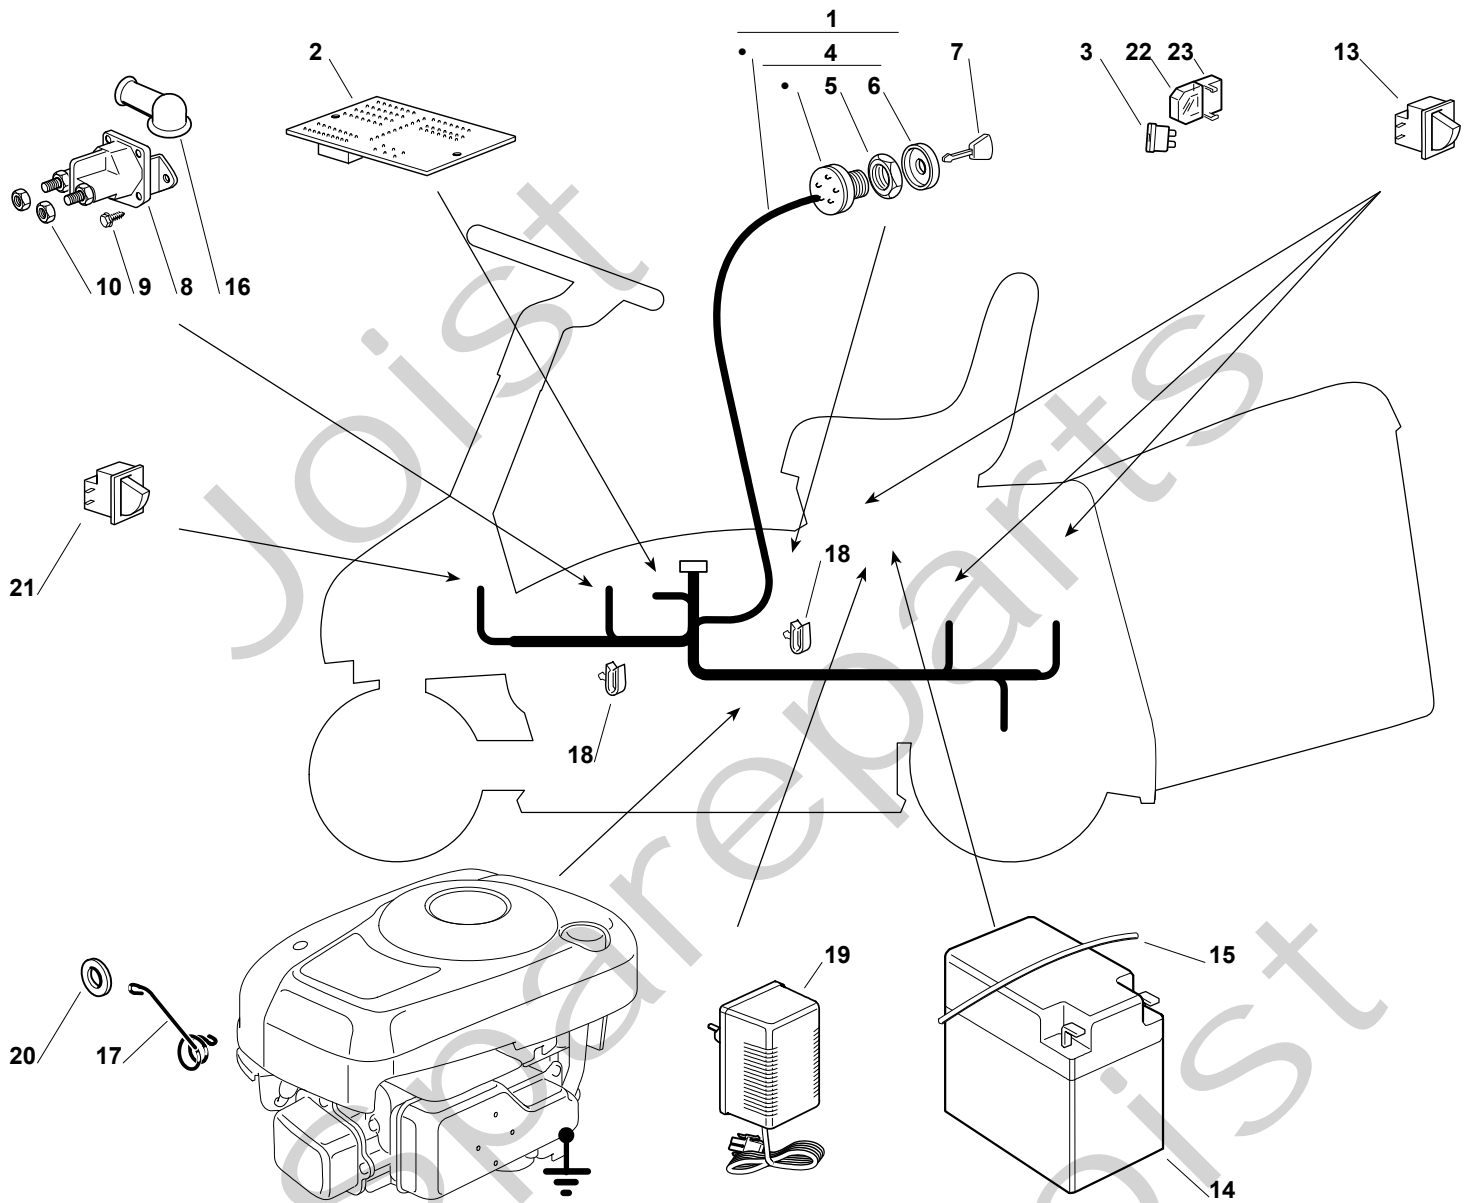

GARDEN COMPACT EV

GARDEN COMPACT EV

Pos. Fig.	Antal Quantity	Art No Part No	Benämning	Description	Anmärkning Notes
1	1	84040123/1	Kabel	Cables	
3	1	33340040/0	Säkring	Fuse 10A	
4	1	18450065/1	Brytare	Starting Switch	
5	1	18400861/0	Kondensator	Ringnut	
6	1	18565351/0	Hylsa	Ringnut Protection	
7	1	18210016/1	Kabel	Starting Key	
8	1	18736111/0	Starter Relay	Starter Relay	
9	2	12735110/0	Skruv	Screw	
10	2	12360352/0	Mutter	Nut	
13	3	119410615/0	Brytare	Micro	
14	1	18120004/0	Batteri	Battery	
15	1	27430572/0	Fjäder	Spring	
16	1	18564861/1	Tätningshylsa	Protection	
17	1	27430557/0	Fjäder	Spring	
18	5	33320506/0	Kabelhållare	Fairled	
19	1	82180051/0	Batteriladdare	Battery Charger	
20	1	12523020/0	Bricka	Washer	
21	1	119410612/1	Brytare	Microswitch	
22	1	33215000/0	Kåpa	Cover	
23	1	33500007/0	Säkring	Fuse Carrier