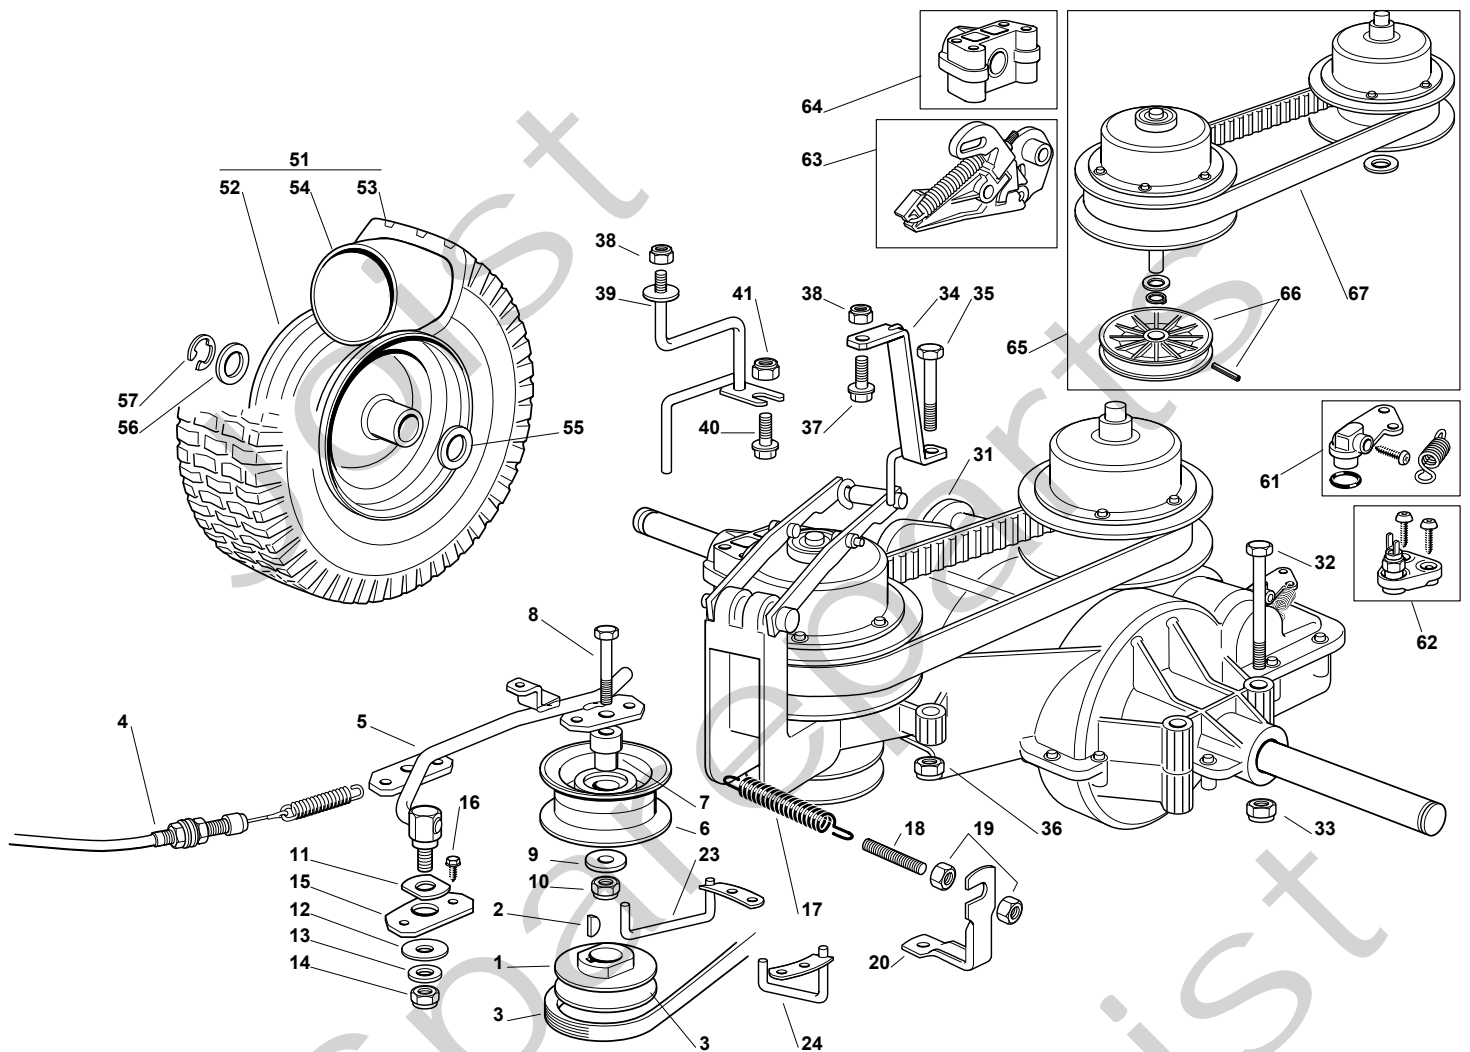

GARDEN COMPACT EV

GARDEN COMPACT EV

Pos. Fig.	Antal Quantity	Art No Part No	Benämning	Description	Anmärkning Notes
1	1	127604012/0	Remskiva	Pulley	
2	1	12139100/0	Kil	Feather, Crankshaft Ø 22.2	
3	1	135061427/0	Drivrem	Belt	
4	1	84207103/2	Kabel	Cable	
5	1	384317091/0	Spak	Lever	
6	1	27604007/0	Remskiva	Pulley	
7	1	27047007/0	Bussning	Bush	
8	1	12691200/0	Skruv	Right Screw	
9	1	12523060/0	Bricka	Washer	
10	1	12155000/0	Mutter	Nut	
11	1	27670054/0	Bricka	Washer	
12	1	119700064/0	Brytare	Gearbox Switch	
12	1	12523070/0	Bricka	Washer	
13	1	25670011/0	Bricka	Washer	
14	1	12155000/0	Mutter	Nut	
15	1	27546029/0	Plåt	Plate	
16	2	12735121/0	Skruv	Screw	
17	1	25430219/0	Fjäder	Spring	
18	1	25840005/0	Stång	Tie Rod	
19	2	12293200/0	Mutter	Nut	
20	1	327773081/1	Angle Bracket	Angle Bracket	
23	1	382270305/0	Plåt	Plate	
24	1	382270307/0	Plåt	Plate	
31	1	118400973/0	Transmission Unit	Transmission Unit	
31	1	118400973/1	Transmission Unit	Transmission Unit	
32	4	12692050/0	Skruv	Screw	
33	4	12154210/0	Mutter	Nut	
34	1	384783045/0	Stöd	Support	
35	1	12691115/0	Skruv	Left Screw	
36	1	12154210/0	Mutter	Nut	
37	1	12793102/0	Skruv	Screw	
38	2	12154210/0	Mutter	Nut	
39	1	384783043/0	Stöd	Support	
40	1	12793301/0	Skruv	Screw	
41	1	12154210/0	Mutter	Nut	
51	2	84680057/1	Stödhjul	Rear Wheel	
52	2	84044005/0	Rimm	Rimm	
53	2	27590059/0	Dack	Shoe	
54	2	27590057/0	Innerslang	Inner Tube	
55	2	12521410/0	Bricka	Washer	
56	2	25670005/1	Bricka	Washer	
57	2	12001010/0	Låsring	Benzing	
61	1	119700059/0	Brake Kit	Brake Kit	
62	1	119700058/0	Brytare	Gearbox Switch	
63	1	119700063/0	Control Unit	Control Unit	
63	1	119700065/0	Control Unit	Control Unit	
64	1	119700061/0	Bussning	Bush	
65	1	119700057/0	Variator Kit	Variator Kit	
66	1	119700060/0	Remskiva	Pulley	
66	1	119700066/0	Remskiva	Pulley	
67	1	119700062/0	Drivrem	Belt