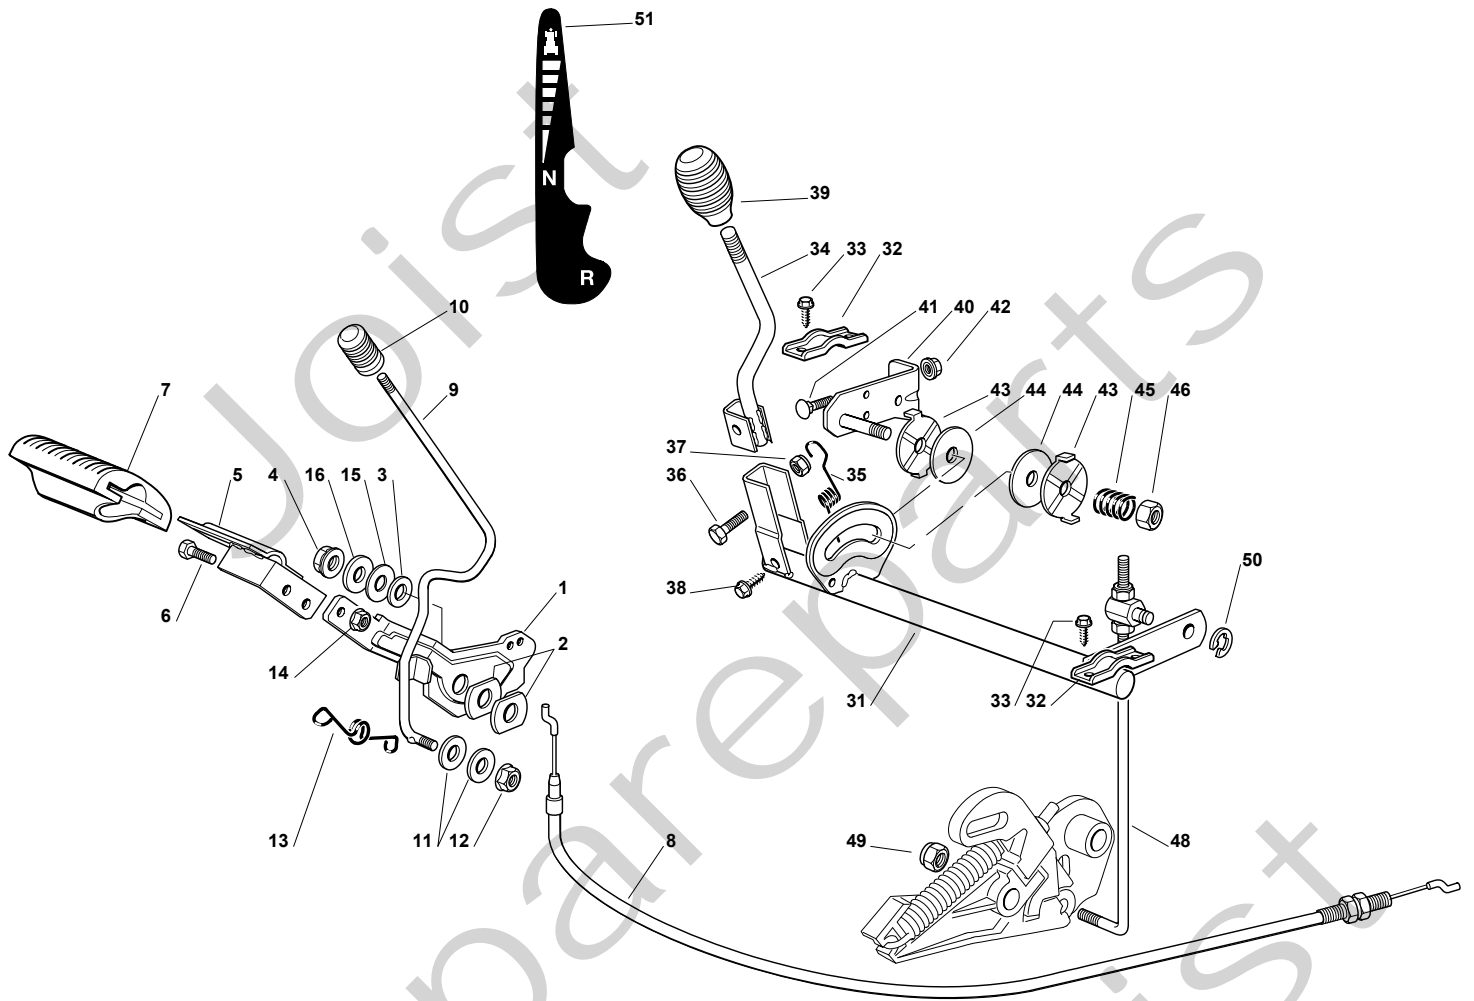

GARDEN COMPACT EV

GARDEN COMPACT EV

Pos. Fig.	Antal Quantity	Art No Part No	Benämning	Description	Anmärkning Notes
1	1	27500051/0	Pedal	Pedal	
2	2	27670054/0	Bricka	Washer	
3	1	12521350/0	Bricka	Washer	
4	1	12154210/0	Mutter	Nut	
5	1	84503005/0	Pedal Upper	Pedal Upper	
6	2	112791200/1	Skruv	Screw	
7	1	25110269/0	Clamp Cover	Clamp Cover	
8	1	184207107/0	Kabel	Cable	
9	1	27034064/1	Länk	Rod	
10	1	27395050/1	Knopp	Knob	
11	2	25670011/0	Bricka	Washer	
12	1	12154210/0	Mutter	Nut	
13	1	27430564/0	Fjäder	Spring	
14	2	12292102/0	Mutter	Nut	
15	1	27670055/0	Bricka	Washer	
16	1	12523060/0	Bricka	Washer	
31	1	384001027/0	Axel	Axle	
32	2	27546015/1	Plåt	Plate	
33	4	12729600/0	Skruv	Screw	
34	1	84317071/0	Arm	Gearshift	
35	1	27430570/1	Fjäder	Spring	
36	1	12674700/0	Skruv	Screw	
37	1	12154510/0	Mutter	Nut	
38	1	12729600/0	Skruv	Screw	
39	1	25394510/0	Knopp	Knob	
40	1	384783047/0	Stöd	Bracket	
41	2	12818690/0	Skruv	Screw	
42	2	12293201/0	Mutter	Nut	
43	2	27670053/0	Bricka	Washer	
44	2	127207000/0	Lining	Lining	
45	1	27430560/0	Fjäder	Spring	
46	1	12155020/0	Mutter	Nut	
48	1	384002084/0	Rod	Rod	
48	1	384002084/1	Rod	Rod	
49	1	12150000/0	Mutter	Nut	
50	1	12604897/0	Bricka	Washer	
51	1	114362319/0	Dekal	Label