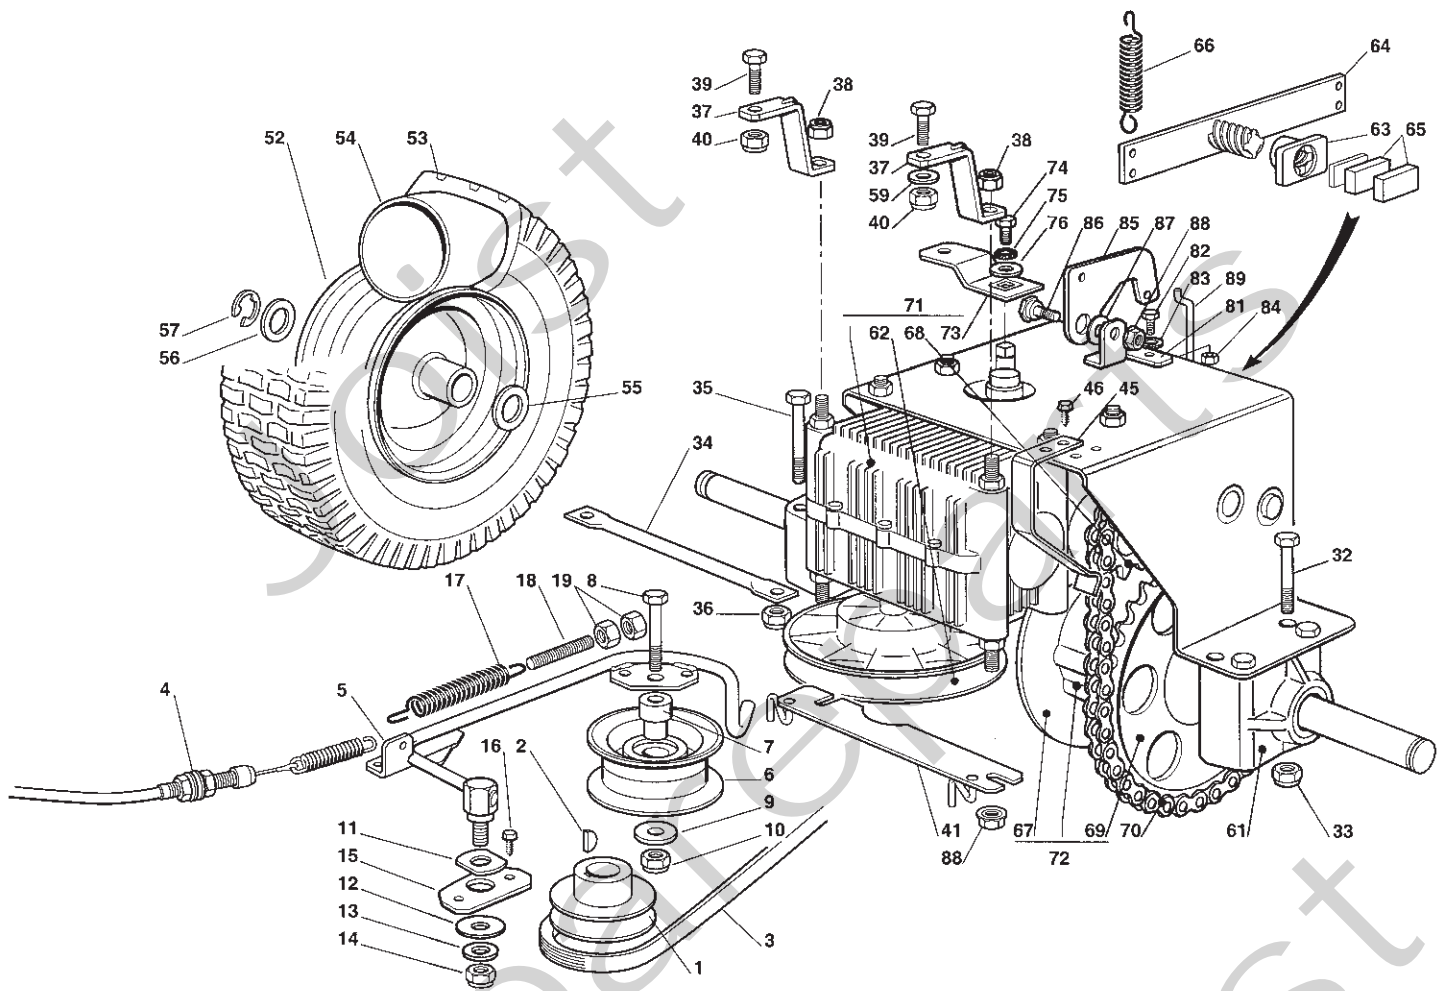

Utgåva Issue 2005- 13		Bildnr Picture No 1439B		GARDEN COMPACT GARDEN COMPACT E MOTOR		GARDEN COMPACT GARDEN COMPACT E ENGINE		Sida Page 44	
Pos. Fig.	Antal/Quantity			Art nr Part No	Benämning	Description	Sats Kit	Anmärkning Notes	
	2501	2502							
2	1			9997-0860-16	Skruv .....	Screw .....		L = 60 mm	
3	1			9747-0831-02	Mutter .....	Lock nut .....			
4	1			9997-0830-16	Skruv .....	Screw .....		L = 30 mm	
5	1			9739-0831-22	Mutter .....	Nut .....			
6	1			1136-1105-01	Avgasrör .....	Exhaust tube .....			
7	4			1136-0814-01	Skruv .....	Screw .....			
8	1			9997-0835-12	Skruv .....	Screw .....		L = 35 mm	
9	1			9739-0831-22	Mutter .....	Nut .....			
11	1			1136-1025-01	Bränsleledning .....	Fuel line .....			
13	2			1136-0045-01	Slangklämma .....	Hose clamp .....			
21	1			1134-3898-01	Oljepump .....	Oil pump .....			