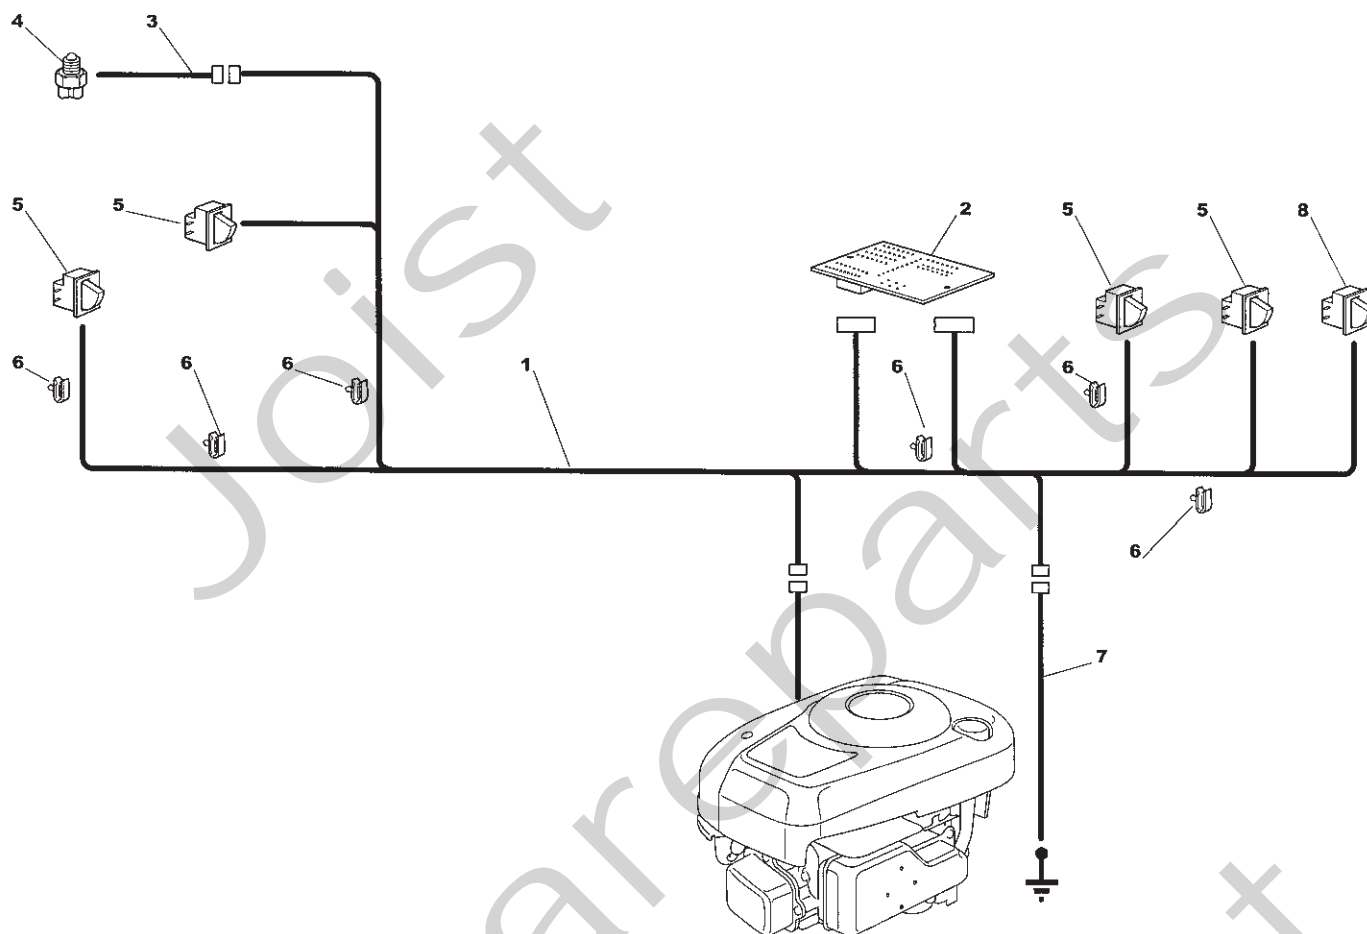

Utgåva Issue		Bildnr Picture No		GARDEN COMPACT ELUTRUSTNING		GARDEN COMPACT EL. EQUIPMENT		Sida Page	
2005-13		1699A						40	
Pos. Fig.	Antal/Quantity			Art nr Part No	Benämning	Description	Sats Kit	Anmärkning Notes	
	2501								
X	1	1		1136-1813-01	Kabelhärva.....	Harness.....			
X	2	1		1136-1792-01	Elektronikkort.....	Electronic card.....			
	3	1		1136-0943-01	Kabel.....	Cable.....			
	4	1		1136-0846-01	Brytare- vxl.låda.....	Switch- gearbox.....			
	5	4		1136-0073-01	Mikrobrytare.....	Micro switch.....			
	6	6		1136-0427-01	Kabelhållare.....	Cable holder.....			
	7	1		1136-1256-01	Kabel.....	Cable.....			
X	8	1		1136-1636-01	Mikrobrytare.....	Micro switch.....