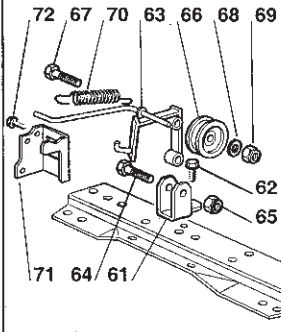

X

Joist Spareparts

Garden Compact

Utgåva Issue		Bildnr Picture No		GARDEN COMPACT GARDEN COMPACT E CHASSI		GARDEN COMPACT GARDEN COMPACT E CHASSIS		Sida Page	
2005- 13		1435B						34	
Pos. Fig.	Antal/Quantity			Art nr Part No	Benämning	Description	Sats Kit	Anmärkning Notes	
	2501	2502							
1	1	1		1136-1085-01	Ramrör- hö .....	Side frame- RH .....			
2	1	1		1136-1086-01	Ramrör- vä .....	Side frame- LH .....			
3	1	1		1136-1100-01	Stöd .....	Support .....			
4	2	2		1136-1005-01	Bygel .....	Clamp .....			
5	6	6		1136-0815-01	Skruv .....	Screw .....			
6	2	2		1136-0988-01	Förstärkning .....	Reinforcement .....			
7	10	10		1136-0815-01	Skruv .....	Screw .....			
8	1	1		1136-1094-01	Förstärkning .....	Reinforcement .....			
9	4	4		1136-0815-01	Skruv .....	Screw .....			
10	1	1		1136-1101-01	Stöd .....	Support .....			
11	6	6		1136-0815-01	Skruv .....	Screw .....			
12	1	1		1136-0421-01	Fäste .....	Clamp .....			
13	2	2		9847-7816-16	Skruv .....	Screw .....			
14		1		1136-1102-01	Stödbåge .....	Support .....			
15	2	2		1136-0815-01	Skruv .....	Screw .....			
16	1	1		9997-0830-16	Skruv .....	Screw .....			
18	1	1		9739-0831-22	Mutter .....	Nut .....			
19	1	1		1136-1018-01	Stöd .....	Support .....			
20	2	2		9997-0630-12	Skruv .....	Screw .....			
21	4	4		9747-0631-02	Låsmutter .....	Lock nut .....			
22	1	1		1136-1010-01	Vinkelfäste .....	Angle bracket .....			
23	1	1		9997-0616-16	Skruv .....	Screw .....			
24	1	1		9747-0631-02	Låsmutter .....	Lock nut .....			
25	1	1		1136-1206-01	Vinkelfäste .....	Angle bracket .....			
26	2	2		9997-0625-16	Skruv .....	Screw .....			
31	1	1		1136-1090-01	Plåt- bak .....	Plate- rear .....			
32	4	4		1136-0815-01	Skruv .....	Screw .....			
33	2	2		1136-0987-01	Förstärkning .....	Reinforcement .....			
34	4	4		1136-0815-01	Skruv .....	Screw .....			
35	2	2		1136-1007-01	Bygel .....	Clamp .....			
36	2	2		1136-0825-01	Skruv .....	Screw .....			
37	2	2		9699-0090-02	Planbricka .....	Flat washer .....			
38	2	2		9747-0831-02	Mutter .....	Lock nut .....			
41	1	1		1136-0960-01	Fjäder .....	Spring .....			
42	1	1		1136-0962-01	Fjäder .....	Spring .....			
43	2	2		1136-0999-01	Vinkelfäste .....	Angle bracket .....			
44	2	2		1136-1634-01	Skruv .....	Screw .....			
45	1	1		1136-0997-01	Tandad skena .....	Rack .....			
46	2	2		1136-0815-01	Skruv .....	Screw .....			
61	1			1136-1274-01	Vinkelfäste .....	Angle bracket .....			
62	1			1136-0815-01	Skruv .....	Screw .....			
63	1			1136-1264-01	Stöd .....	Support .....			
64	1			9997-0840-16	Skruv .....	Screw .....			
65	1			9747-0831-02	Mutter .....	Lock nut .....			
66	1			1136-1279-01	Hjul .....	Wheel .....			
67	1			9997-0845-12	Skruv .....	Screw .....			
68	1			9699-0056-02	Planbricka .....	Flat washer .....			
69	1			9747-0831-02	Mutter .....	Lock nut .....			
70	1			1136-0203-01	Fjäder .....	Spring .....			
71	1			1136-0421-01	Fäste .....	Clamp .....			
72	2			9847-7809-16	Skruv .....	Screw .....			
73	1			1136-1277-01	Stöd .....	Support .....			
74	1			1136-1224-01	Distans .....	Spacer .....			
75	1			1136-1279-01	Hjul .....	Wheel .....			
76	1			9997-0845-12	Skruv .....	Screw .....			
77	1			9699-0056-02	Planbricka .....	Flat washer .....			
78	1			9747-0831-02	Mutter .....	Lock nut .....			