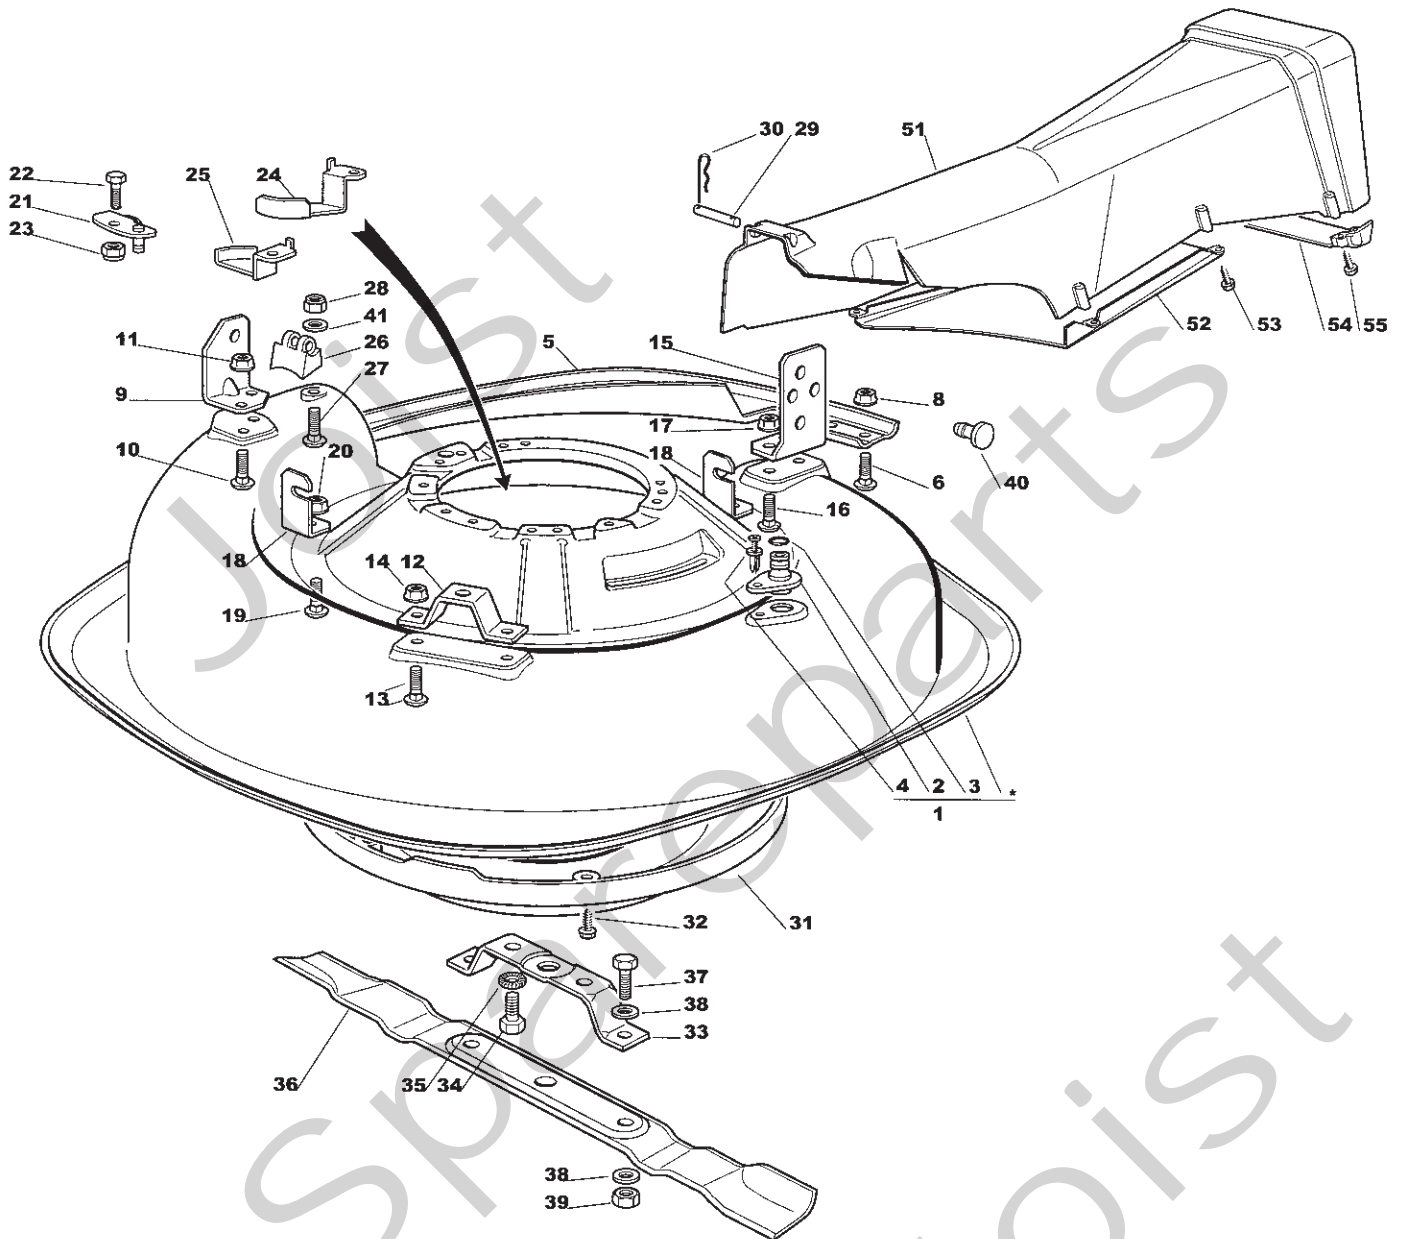

Utgåva Issue 2005- 13		Bildnr Picture No 1443C		GARDEN COMPACT GARDEN COMPACT E KLIPPAGGREGAT		GARDEN COMPACT GARDEN COMPACT E MOWER DECK		Sida Page 52	
Pos. Fig.	Antal/Quantity			Art nr Part No	Benämning	Description	Sats Kit	Anmärkning Notes	
	2501 2502								
1	1			1136-1092-01	Klippaggregatskåpa	Mower deck casing		Inkl. pos 2 - 4	
2	1			1136-0120-01	• Vattenslangnippel	• Water hose connection			
3	1			1136-0068-01	• O-ring	• O-ring			
4	1			1136-0012-01	• Nit	• Rivet			
5	1			1136-1093-01	Förstärkning	Reinforcement			
6	4			9898-0616-16	Skruv	Screw			
8	4			9739-0631-22	Mutter	Nut			
9	1			1136-1004-01	Bygel	Clamp			
10	2			1136-0825-01	Skruv	Screw			
11	2			9739-0831-22	Mutter	Nut			
12	1			1136-1008-01	Bygel	Clamp			
13	2			1136-0825-01	Skruv	Screw			
14	2			9739-0831-22	Mutter	Nut			
15	1			1136-1006-01	Bygel	Clamp			
16	2			1136-0825-01	Skruv	Screw			
17	2			9739-0831-22	Mutter	Nut			
18	2			1136-0998-01	Vinkelfäste	Angle bracket			
19	2			1136-0825-01	Skruv	Screw			
20	2			9739-0831-22	Mutter	Nut			
21	1			1136-1091-01	Platta	Plate			
22	1			9997-0816-16	Skruv	Screw			
23	1			9747-0831-02	Mutter	Lock nut			
24	1			1136-0974-01	Plåt	Plate			
25	1			1136-0975-01	Plåt	Plate			
26	1			1136-0951-01	Fästansordning	Hook			
27	1			9898-0620-16	Skruv	Screw			
28	1			9747-0631-02	Låsmutter	Lock nut			
29	1			1136-0401-01	Axel	Pin			
30	2			1136-0095-01	Låsnål	Hair pin			
31	1			1136-1203-01	Skydd	Guard			
32	5			1136-0615-01	Skruv	Screw			
33	1			1136-1012-01	Knivhållare	Blade bracket			
34	2			1136-0823-01	Skruv	Screw			
35	2			1136-0809-01	Bricka	Washer			
36	1			1136-1640-01	Kniv	Blade			
37	2			9997-0820-16	Skruv	Screw			
38	4			9699-0056-02	Planbricka	Flat washer			
39	2			9712-0831-02	Låsmutter	Lock nut			
40	1			1136-0386-01	Gummiplugg	Grommet			
41	1			9699-0035-02	Planbricka	Flat washer			
51	1			1136-0944-01	Utkaströr	Discharge chute			
52	1			1136-0949-01	Deflektor	Deflector			
53	5			9836-9618-12	Skruv	Screw			
54	1			1136-0991-01	Förstärkning	Reinforcement			
55	2			9836-9635-12	Skruv	Screw			

X