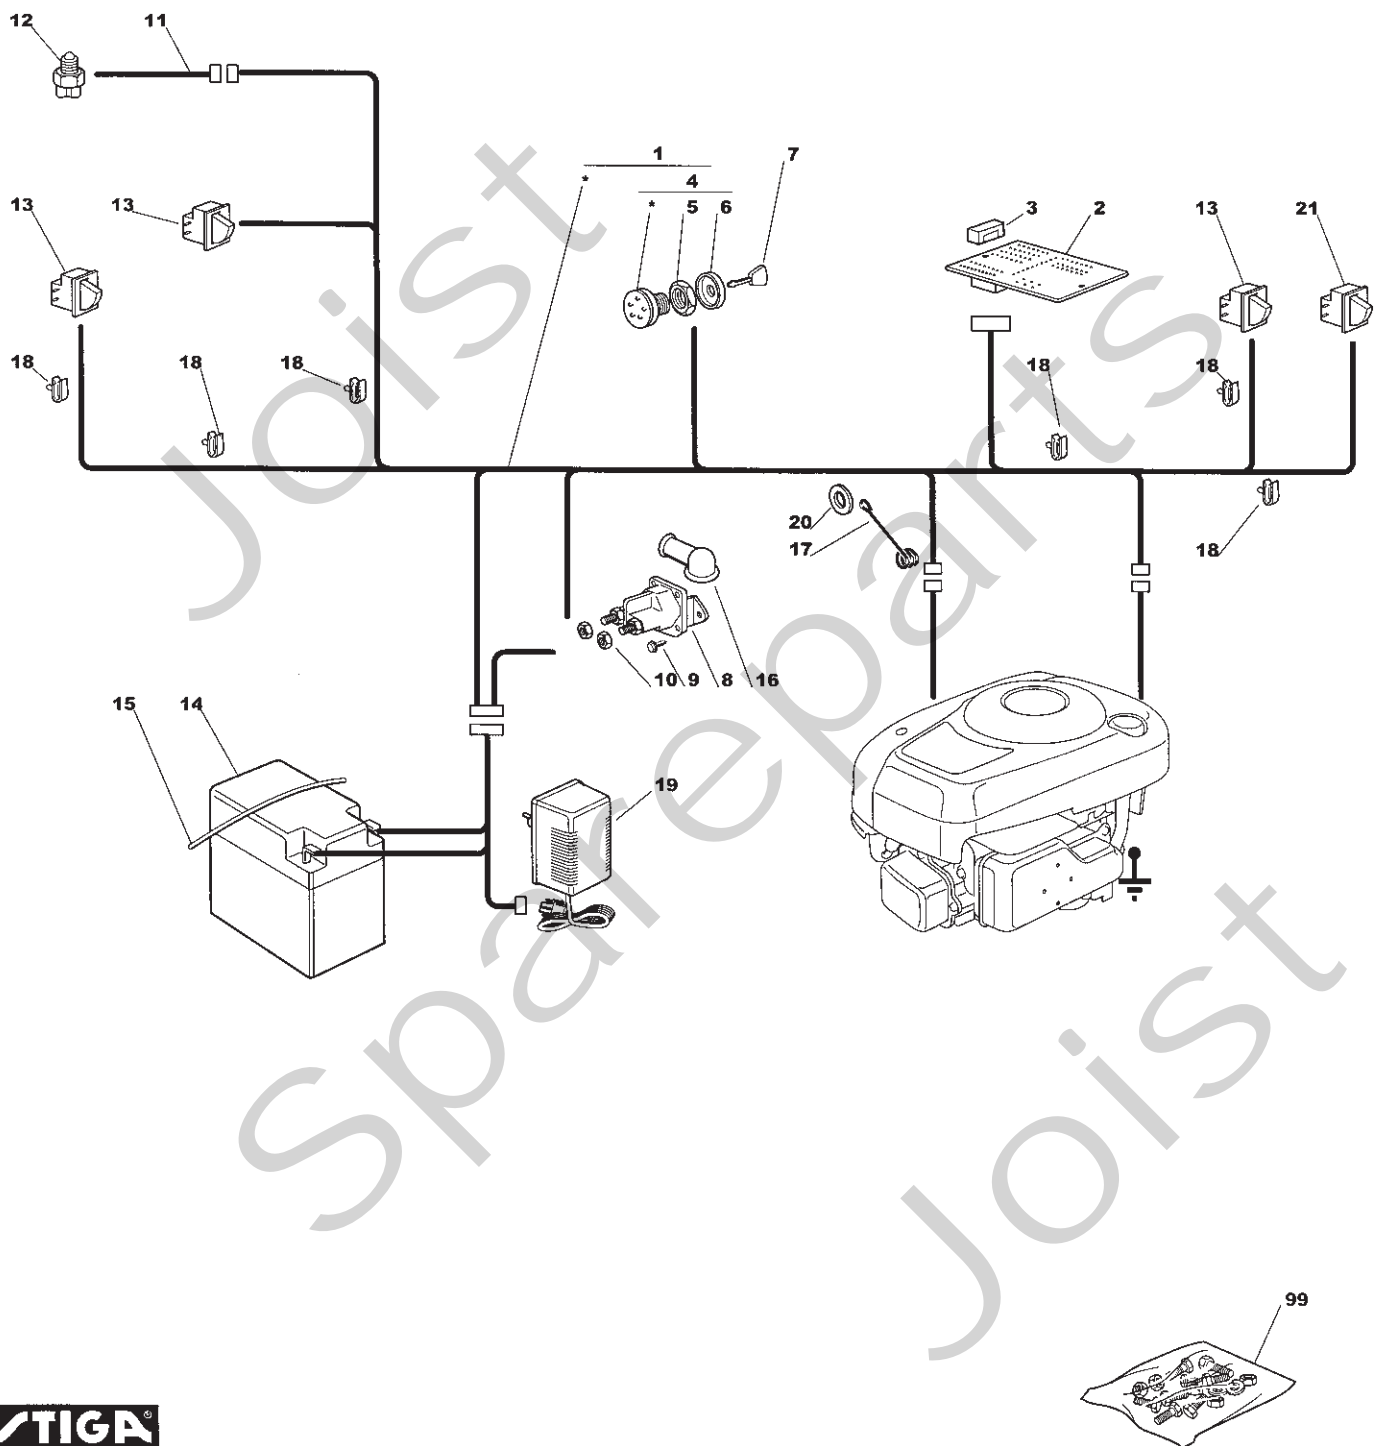

Utgåva Issue		Bildnr Picture No		GARDEN COMPACT E ELUTRUSTNING		GARDEN COMPACT E EL. EQUIPMENT		Sida Page	
2005-13		1438C						42	
Pos. Fig.	Antal/Quantity			Art nr Part No	Benämning	Description	Sats Kit	Anmärkning Notes	
	2502								
X	1	1		1136-1639-01	Kabelhärva.....	Harness.....		Inkl. pos 4	
X	2	1		1136-1637-01	Elektronikkort	Electronic card			
	3	1		1136-0428-01	• Säkring	• Fuse		6.3 A	
	4	1		1136-0056-01	• Tändningslås	• Ignition switch		Inkl. pos 5 - 6	
	5	1		1136-0049-01	•• Mutter	•• Nut			
	6	1		1134-4097-01	•• Täckkåpa	•• Cap			
	7	1		1134-2848-01	Tändningsnyckel.....	Ignition key			
	8	1		1136-0065-01	Startrelä.....	Solenoid			
	9	2		9848-8013-16	Skruv	Screw			
	10	2		9794-5131-02	Mutter.....	Nut			
	11	1		1136-0943-01	Kabel	Cable			
	12	1		1136-0846-01	Brytare- vxl.låda.....	Switch- gearbox			
	13	3		1136-0073-01	Mikrobrytare.....	Micro switch			
	14	1		1136-0834-01	Batteri	Battery			
	15	1		1136-0965-01	Fjäder.....	Spring			
	16	1		1136-0059-01	Polskydd.....	Protection			
	17	1		1136-0892-01	Fjäder.....	Spring			
	18	5		1136-0427-01	Kabelhållare.....	Cable holder			
	19	1		1136-1040-01	Batteriladdare	Battery charger			
X	19	1		1136-1638-01	Batteriladdare (UK)	Battery charger (UK)		UK-special	
	20	1		9699-0060-02	Planbricka.....	Flat washer			
X	21	1		1136-1636-01	Mikrobrytare.....	Micro switch			
	99	1		1136-1109-01	Skruvsats.....	Screw set		Inkl. pos 3, 7