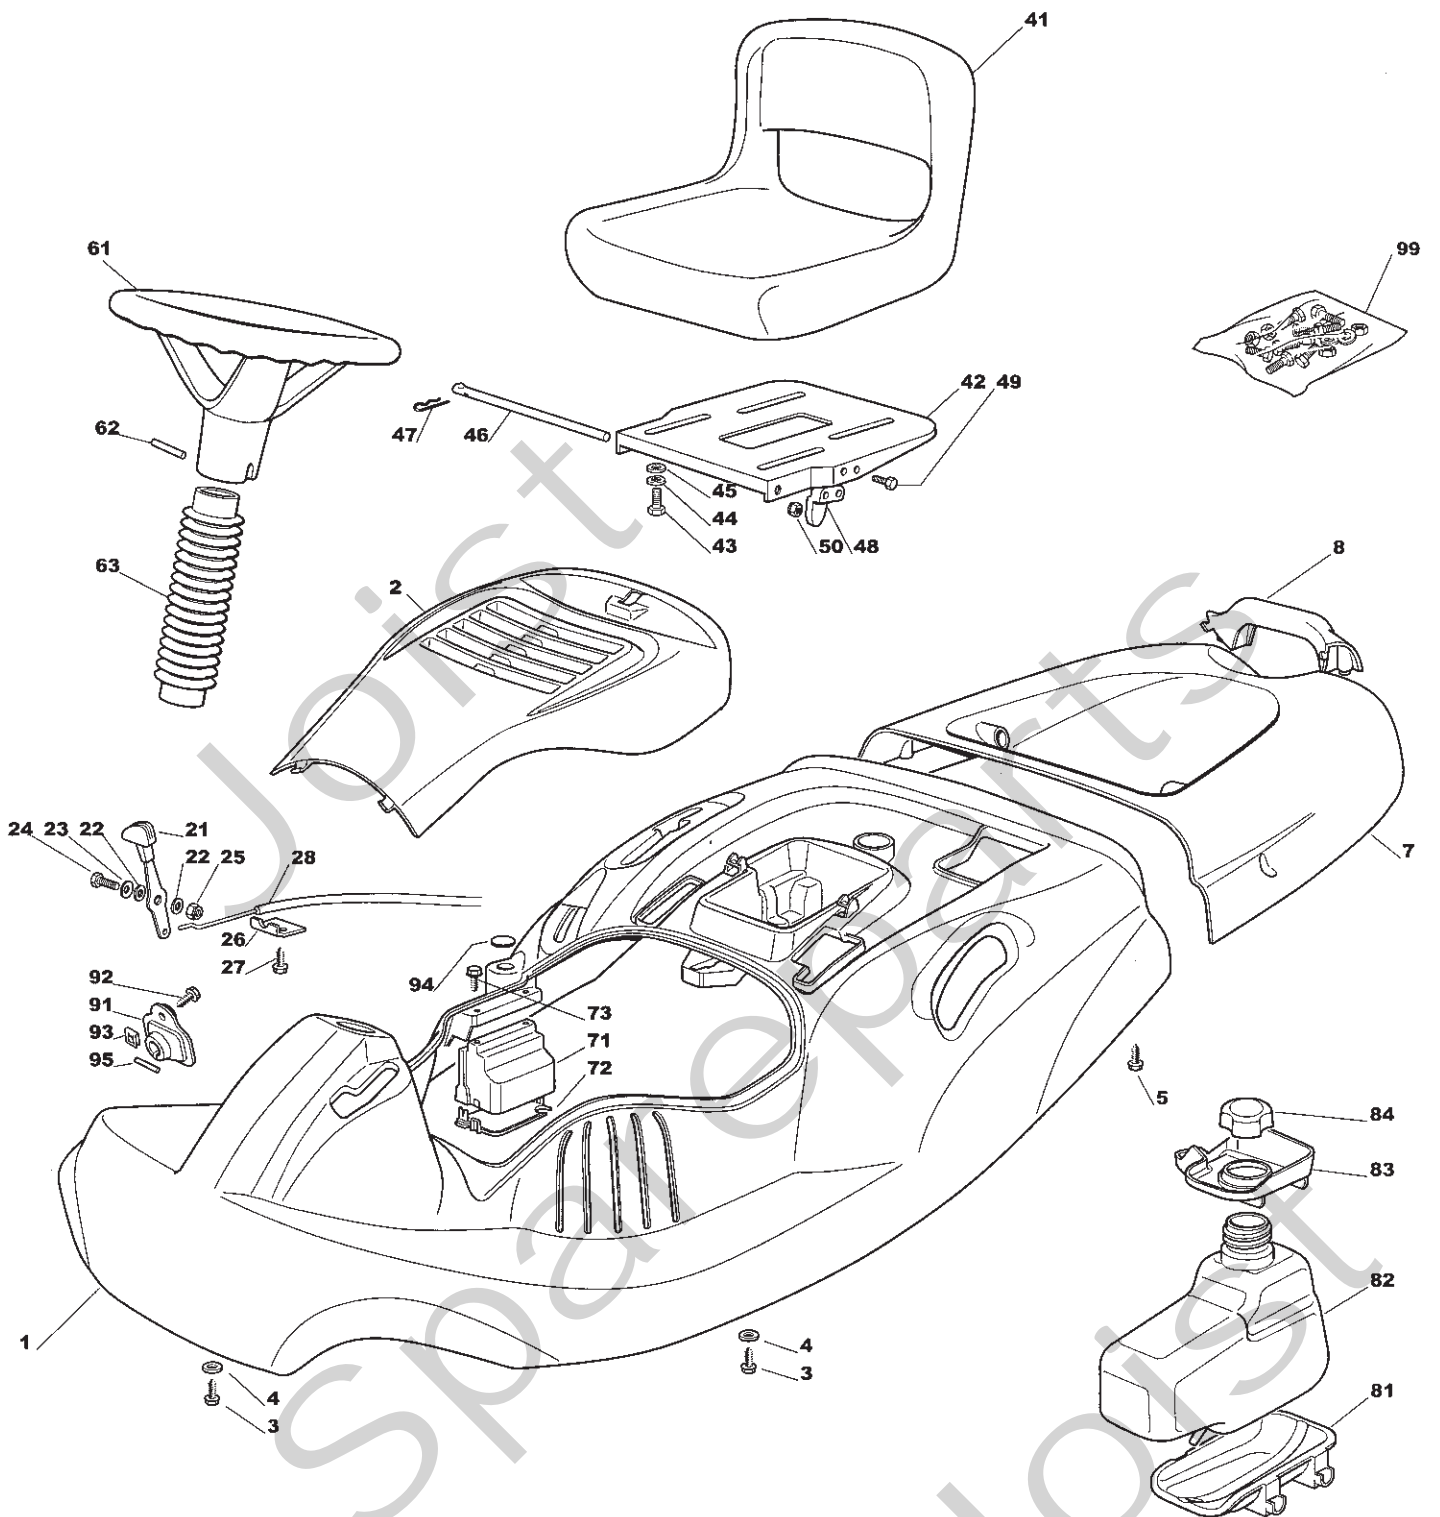

# Genuine Spare Parts

---

Joist  
Spareparts  
Joist

Utgåva Issue 2005-13		Bildnr Picture No 1433C		GARDEN COMPACT GARDEN COMPACT E KAROSS		GARDEN COMPACT GARDEN COMPACT E BODY WORK		Sida Page 30	
Pos. Fig.	Antal/Quantity			Art nr Part No	Benämning	Description	Sats Kit	Anmärkning Notes	
	2501	2502							
1		1		1136-0945-01	Hjulkåpa.....	Wheel cover.....			
1	1			1136-1483-01	Hjulkåpa.....	Wheel cover.....			
2		1		1136-0946-01	Motorkåpa.....	Engine cover.....			
2	1			1136-1482-01	Motorkåpa.....	Engine cover.....			
3	4	4		9836-9635-12	Skruv.....	Screw.....			
4	4	4		9699-0060-02	Planbricka.....	Flat washer.....			
5	2	2		9836-9618-12	Skruv.....	Screw.....			
7	1	1		1136-0947-01	Uppsamlarkåpa.....	Grass catcher cover.....			
8	1	1		1136-0956-01	Handtag.....	Handle.....			
21	1	1		1136-0767-01	Gasreglage.....	Throttle lever.....			
22	2	2		9699-0060-02	Planbricka.....	Flat washer.....			
23	1	1		1136-0608-01	Bricka.....	Washer.....			
24	1	1		9997-0625-16	Skruv.....	Screw.....			
25	1	1		9747-0631-02	Låsmutter.....	Lock nut.....			
26	1	1		1136-0709-01	Fäste.....	Plate.....			
27	2	2		9847-7816-16	Skruv.....	Screw.....			
28	1	1		1136-1059-01	Gasreglagewire.....	Throttle cable.....			
41	1	1		1136-1245-01	Sits.....	Seat.....			
42	1	1		1136-0973-01	Sitsstöd.....	Seat support.....			
43	4	4		9997-0820-16	• Skruv.....	• Screw.....			
44	4	4		9683-0030-02	• Låsbricka.....	• Lock washer.....			
45	4	4		9699-0056-02	• Planbricka.....	• Flat washer.....			
46	1	1		1136-1017-01	Axel.....	Pin.....			
47	1	1		1136-0095-01	Låsnål.....	Hair pin.....			
48	1	1		1136-0942-01	Kam.....	Cam.....			
49	2	2		1136-0820-01	Skruv.....	Screw.....			
50	2	2		9747-0531-02	Mutter.....	Nut.....			
61	1	1		1136-1278-01	Ratt.....	Steering wheel.....			
62	1	1		1136-1772-01	Stift.....	Pin.....			
63	1	1		1136-0982-01	Skydd.....	Guard.....			
71	1	1		1136-0984-01	Skydd.....	Guard.....			
72	1	1		1136-0983-01	Skydd.....	Guard.....			
73	2	2		9847-7813-16	Skruv.....	Screw.....			
81	1	1		1136-1013-01	Tankstöd.....	Tank support.....			
82	1	1		1136-0995-01	Bränsletank.....	Fuel tank.....			
83	1	1		1136-0981-01	Skydd.....	Guard.....			
84	1	1		1136-1014-01	Tanklock.....	Tank cap.....			
91	1			1136-1276-01	Lock.....	Cap.....			
92	1			9941-0512-16	Skruv.....	Screw.....			
93	1			1136-0011-01	Låsplatta.....	Lock plate.....			
94	1			1136-1220-01	Dekal.....	Label.....			
95	1			1136-1773-01	Stift.....	Pin.....			
99		1		1136-1109-01	Skrivsats.....	Screw set.....		Inkl. pos 43 - 45	
99	1			1136-1234-01	Skrivsats.....	Screw set.....		Inkl. pos 43 - 45	