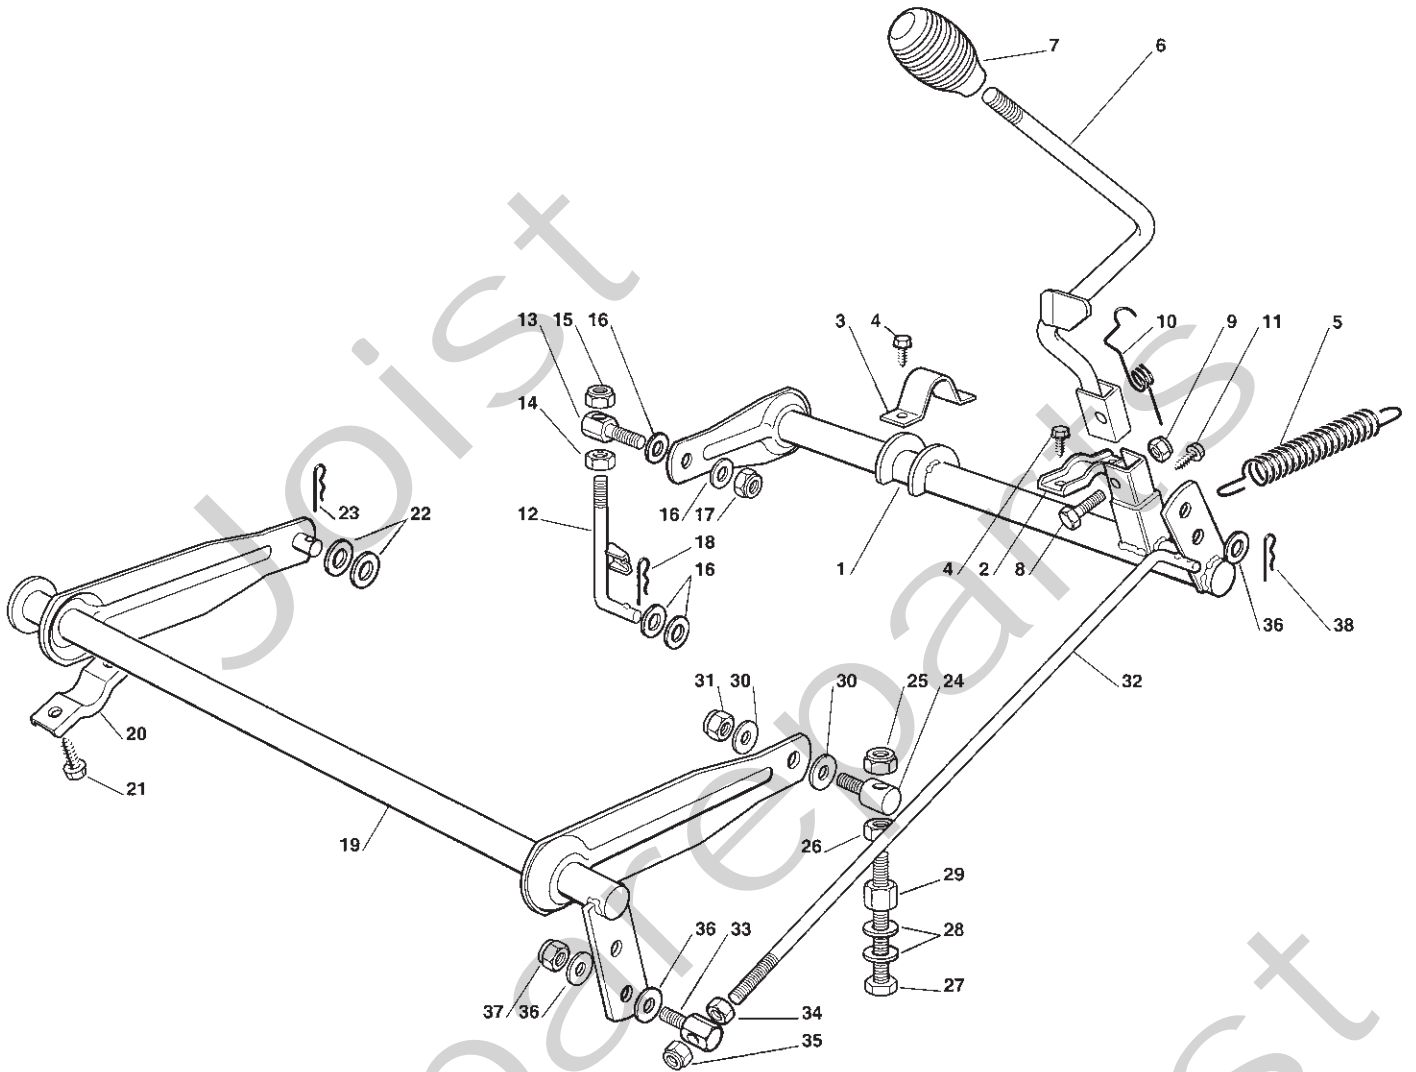

Utgåva Issue 2005-13	Bildnr Picture No 1441	GARDEN COMPACT GARDEN COMPACT E AGGREGATSLYFT	GARDEN COMPACT GARDEN COMPACT E MOWER DECK LFT	Sida Page 48

Pos. Fig.	Antal/Quantity				Art nr Part No	Benämning	Description	Sats Kit	Anmärkning Notes
	2501	2502							
X 1	1				1136-1060-01	Lyftaxel	Lift axle		
2	1				1136-0406-01	Bygel	Clamp		
3	1				1136-0253-01	Bygel	Clamp		
4	4				1136-1634-01	Skruv	Screw		
5	1				1136-0961-01	Fjäder	Spring		
6	1				1136-1082-01	Lyftspak	Lift lever		
7	1				1136-0197-01	Handtag	Knob		
8	1				9997-0635-12	Skruv	Screw		
9	1				9747-0631-02	Låsmutter	Lock nut		
X 10	1				1136-0966-01	Fjäder	Spring		
11	1				1136-1634-01	Skruv	Screw		
12	1				1136-1063-01	Lyftlänk	Lift rod		
13	1				1136-0243-01	Ledbult	Pivot bolt		
14	1				9799-1031-02	Mutter	Nut		
15	1				9747-1031-02	Låsmutter	Lock nut		
16	4				1136-0308-01	Bricka	Washer		
17	1				9747-1031-02	Låsmutter	Lock nut		
18	1				1136-0095-01	Låsnål	Hair pin		
19	1				1136-1061-01	Lyftaxel	Lift axle		
20	2				1136-0406-01	Bygel	Clamp		
21	4				9847-8119-16	Skruv	Screw		
22	2				1136-0308-01	Bricka	Washer		
23	1				1136-0095-01	Låsnål	Hair pin		
24	1				1136-0226-01	Ledbult	Pivot bolt		
25	1				9747-1031-02	Låsmutter	Lock nut		
26	1				9799-1031-02	Mutter	Nut		
X 27	1				9997-1090-16	Skruv	Screw		
28	2				9699-0035-02	Planbricka	Flat washer		
29	1				1136-0002-01	Mutter	Nut		
30	2				1136-0308-01	Bricka	Washer		
31	1				9747-1031-02	Låsmutter	Lock nut		
32	1				1136-0934-01	Stång	Rod		
33	1				1136-0235-01	Ledbult	Pivot bolt		
34	1				9799-0831-02	Mutter	Nut		
35	1				9747-0831-02	Mutter	Lock nut		
36	3				1136-0309-01	Bricka	Washer		
37	1				9747-0831-02	Mutter	Lock nut		
38	1				1136-0095-01	Låsnål	Hair pin