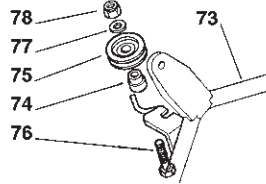

Garden Compact

Utgåva Issue		Bildnr Picture No		GARDEN COMPACT GARDEN COMPACT E CHASSI		GARDEN COMPACT GARDEN COMPACT E CHASSIS		Sida Page	
2005- 13		1435B						34	
Pos. Fig.	Antal/Quantity			Art nr Part No	Benämning	Description	Sats Kit	Anmärkning Notes	
	2501	2502							
1	1	1		1136-1085-01	Ramrör- hö	Side frame- RH			
2	1	1		1136-1086-01	Ramrör- vä	Side frame- LH			
3	1	1		1136-1100-01	Stöd	Support			
4	2	2		1136-1005-01	Bygel	Clamp			
5	6	6		1136-0815-01	Skruv	Screw			
6	2	2		1136-0988-01	Förstärkning	Reinforcement			
7	10	10		1136-0815-01	Skruv	Screw			
8	1	1		1136-1094-01	Förstärkning	Reinforcement			
9	4	4		1136-0815-01	Skruv	Screw			
10	1	1		1136-1101-01	Stöd	Support			
11	6	6		1136-0815-01	Skruv	Screw			
12	1	1		1136-0421-01	Fäste	Clamp			
13	2	2		9847-7816-16	Skruv	Screw			
14		1		1136-1102-01	Stödbåge	Support			
15	2	2		1136-0815-01	Skruv	Screw			
16	1	1		9997-0830-16	Skruv	Screw			
18	1	1		9739-0831-22	Mutter	Nut			
19	1	1		1136-1018-01	Stöd	Support			
20	2	2		9997-0630-12	Skruv	Screw			
21	4	4		9747-0631-02	Låsmutter	Lock nut			
22	1	1		1136-1010-01	Vinkelfäste	Angle bracket			
23	1	1		9997-0616-16	Skruv	Screw			
24	1	1		9747-0631-02	Låsmutter	Lock nut			
25	1	1		1136-1206-01	Vinkelfäste	Angle bracket			
26	2	2		9997-0625-16	Skruv	Screw			
31	1	1		1136-1090-01	Plåt- bak	Plate- rear			
32	4	4		1136-0815-01	Skruv	Screw			
33	2	2		1136-0987-01	Förstärkning	Reinforcement			
34	4	4		1136-0815-01	Skruv	Screw			
35	2	2		1136-1007-01	Bygel	Clamp			
36	2	2		1136-0825-01	Skruv	Screw			
37	2	2		9699-0090-02	Planbricka	Flat washer			
38	2	2		9747-0831-02	Mutter	Lock nut			
41	1	1		1136-0960-01	Fjäder	Spring			
42	1	1		1136-0962-01	Fjäder	Spring			
43	2	2		1136-0999-01	Vinkelfäste	Angle bracket			
44	2	2		1136-1634-01	Skruv	Screw			
45	1	1		1136-0997-01	Tandad skena	Rack			
46	2	2		1136-0815-01	Skruv	Screw			
61	1			1136-1274-01	Vinkelfäste	Angle bracket			
62	1			1136-0815-01	Skruv	Screw			
63	1			1136-1264-01	Stöd	Support			
64	1			9997-0840-16	Skruv	Screw			
65	1			9747-0831-02	Mutter	Lock nut			
66	1			1136-1279-01	Hjul	Wheel			
67	1			9997-0845-12	Skruv	Screw			
68	1			9699-0056-02	Planbricka	Flat washer			
69	1			9747-0831-02	Mutter	Lock nut			
70	1			1136-0203-01	Fjäder	Spring			
71	1			1136-0421-01	Fäste	Clamp			
72	2			9847-7809-16	Skruv	Screw			
73	1			1136-1277-01	Stöd	Support			
74	1			1136-1224-01	Distans	Spacer			
75	1			1136-1279-01	Hjul	Wheel			
76	1			9997-0845-12	Skruv	Screw			
77	1			9699-0056-02	Planbricka	Flat washer			
78	1			9747-0831-02	Mutter	Lock nut			

X