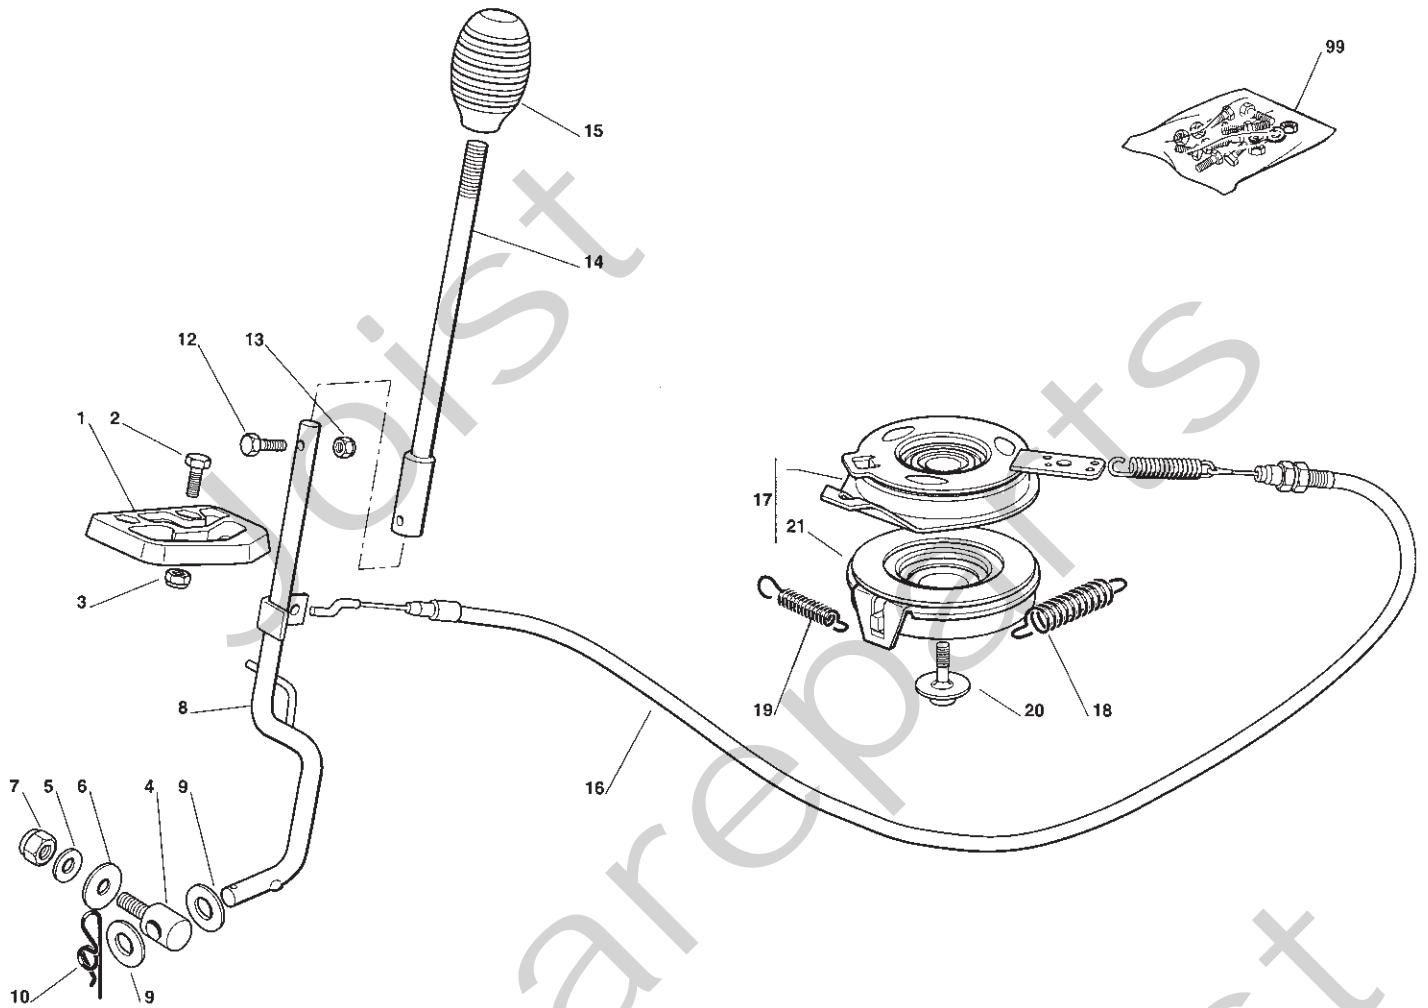

Utgåva Issue		Bildnr Picture No		GARDEN COMPACT GARDEN COMPACT E AGGREGATSINKOPPLING		GARDEN COMPACT GARDEN COMPACT E MOWER DECK ENGAGEMENT		Sida Page	
2005- 13		1442B						50	
Pos. Fig.	Antal/Quantity			Art nr Part No	Benämning	Description	Sats Kit	Anmärkning Notes	
	2501	2502							
1	1	1		1136-0967-01	Glidblock	Gliding shoe			
2	2	2		9997-0616-16	Skruv	Screw			
3	2	2		9747-0631-02	Låsmutter	Lock nut			
4	1	1		1136-0969-01	Pivotbult	Pin			
5	1	1		1136-0309-01	Bricka	Washer			
6	1	1		1136-0089-01	Bricka	Washer			
7	1	1		9747-0831-02	Mutter	Lock nut			
8	1	1		1136-1081-01	Inkopplingsspak	Engagement lever			
9	2	2		1136-0857-01	Bricka	Washer			
10	1	1		9598-0002-02	Låsnål	Pin lock			
12	1	1		1136-0819-01	• Skruv	• Screw			
13	1	1		9747-0531-02	• Mutter	• Nut			
14	1	1		1136-1084-01	Inkopplingsspak-övre	Engagem. lever- upper			
15	1	1		1136-0197-01	Handtag	Knob			
16	1	1		1136-1075-01	Inkopplingswire	Cable			
17	1	1		1136-0837-01	Mekanisk koppling kpl.	Mechanical clutch ass.		Inkl. pos 21	
18	1	1		1136-1202-01	Fjäder	Spring			
19	1	1		1136-0861-01	Fjäder	Spring			
20	1	1		1136-0817-01	Skruv	Screw			
21	1	1		1136-1462-01	• Mek.koppling- underdel	• Mechan.clutch-lower			
99		1		1136-1109-01	Skruvsats	Screw set		Inkl. pos 12, 13	
99	1			1136-1234-01	Skruvsats	Screw set		Inkl. pos 12, 13