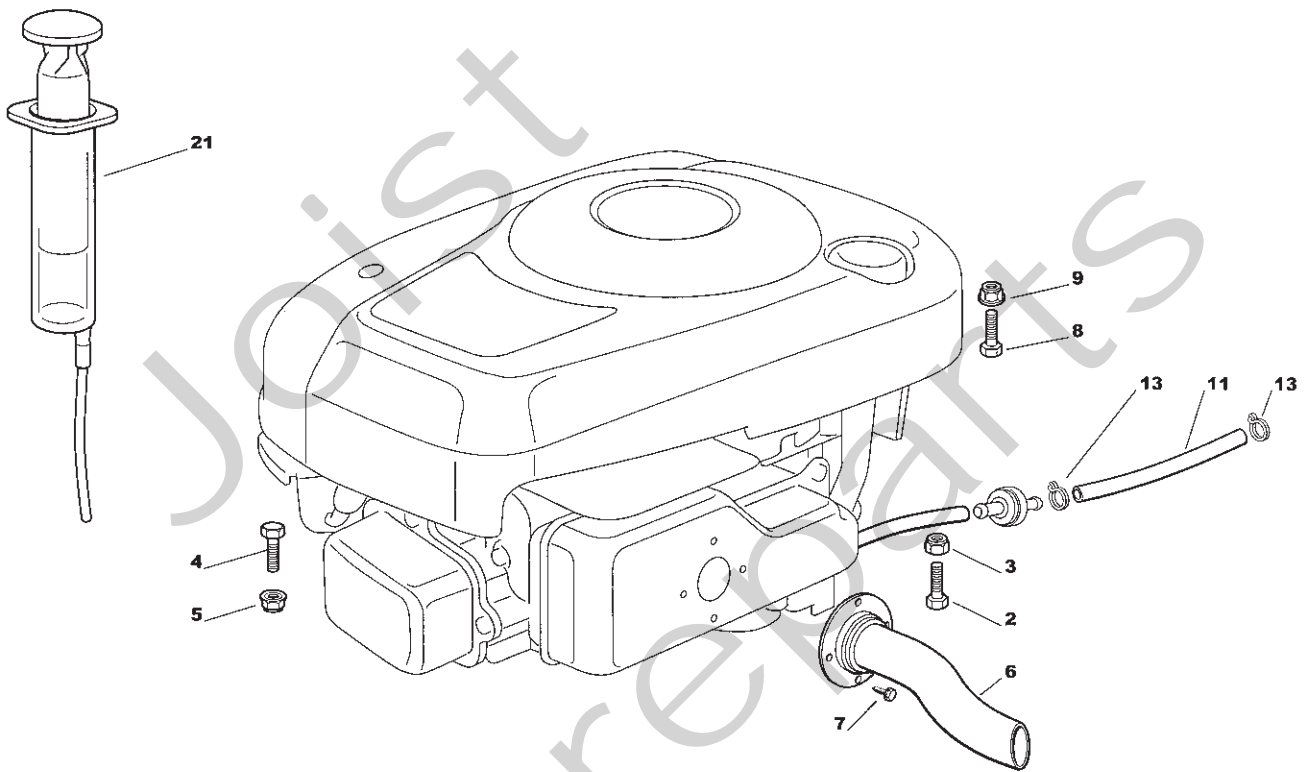

Utgåva Issue 2005- 13		Bildnr Picture No 1439B		GARDEN COMPACT GARDEN COMPACT E MOTOR		GARDEN COMPACT GARDEN COMPACT E ENGINE		Sida Page 44	
Pos. Fig.	Antal/Quantity			Art nr Part No	Benämning	Description	Sats Kit	Anmärkning Notes	
	2501	2502							
2	1			9997-0860-16	Skruv	Screw		L = 60 mm	
3	1			9747-0831-02	Mutter	Lock nut			
4	1			9997-0830-16	Skruv	Screw		L = 30 mm	
5	1			9739-0831-22	Mutter	Nut			
6	1			1136-1105-01	Avgasrör	Exhaust tube			
7	4			1136-0814-01	Skruv	Screw			
8	1			9997-0835-12	Skruv	Screw		L = 35 mm	
9	1			9739-0831-22	Mutter	Nut			
11	1			1136-1025-01	Bränsleledning	Fuel line			
13	2			1136-0045-01	Slangklämma	Hose clamp			
21	1			1134-3898-01	Oljepump	Oil pump