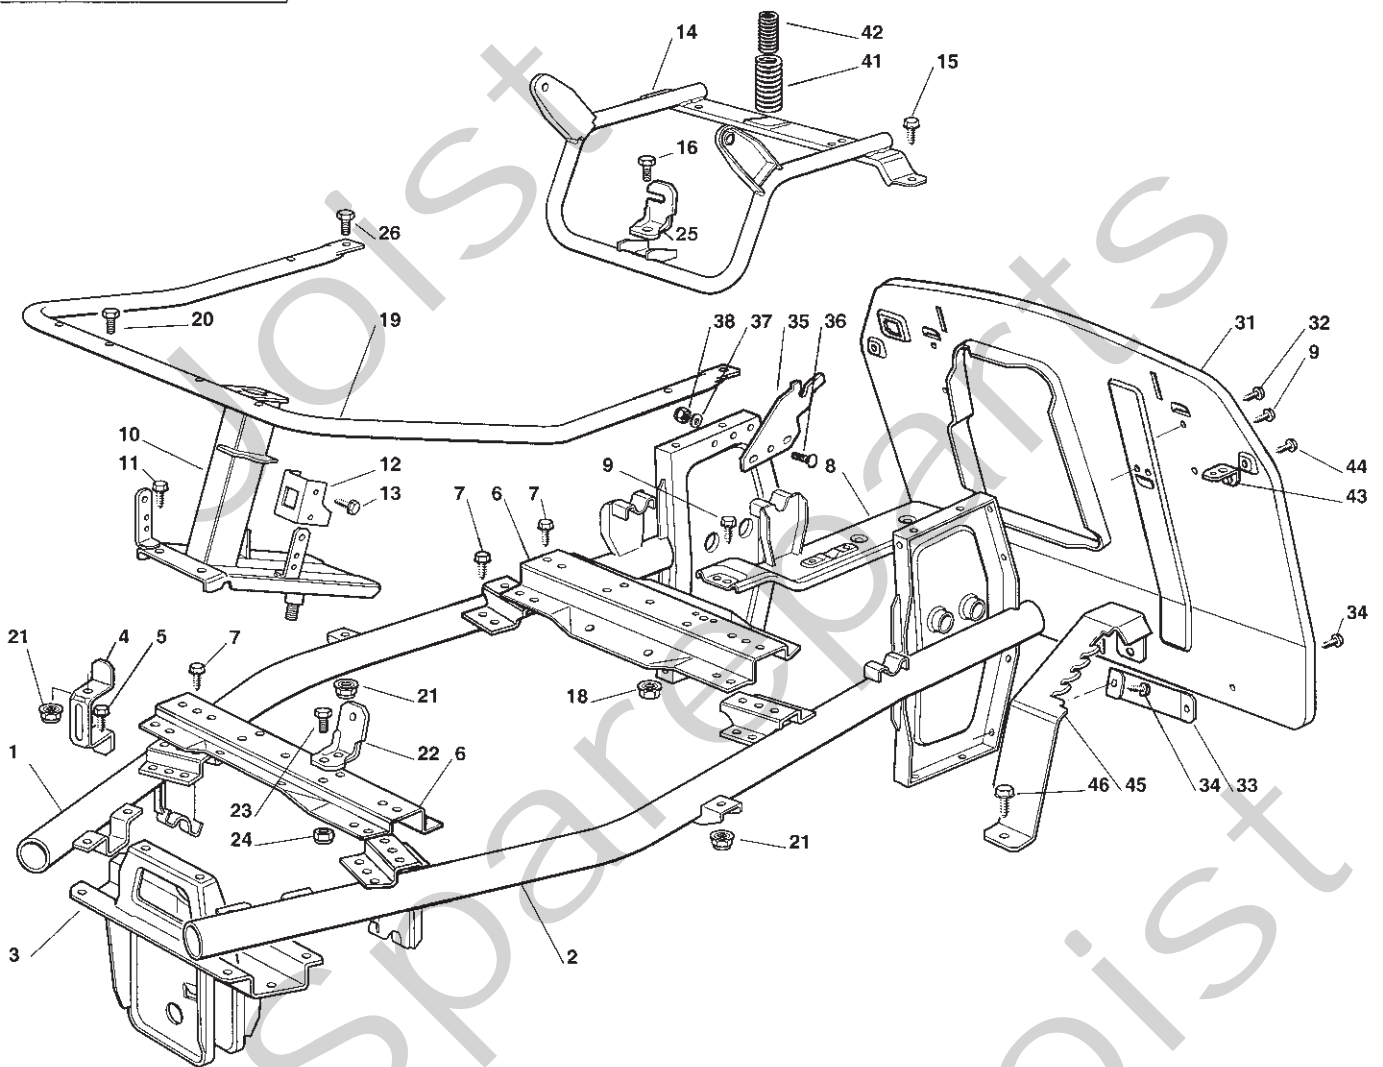

Garden Compact

Utgåva Issue		Bildnr Picture No		GARDEN COMPACT GARDEN COMPACT E CHASSI		GARDEN COMPACT GARDEN COMPACT E CHASSIS		Sida Page	
2005- 13		1435B						34	
Pos. Fig.	Antal/Quantity			Art nr Part No	Benämning	Description	Sats Kit	Anmärkning Notes	
	2501	2502							
1	1	1		1136-1085-01	Ramrör- hö	Side frame- RH			
2	1	1		1136-1086-01	Ramrör- vä	Side frame- LH			
3	1	1		1136-1100-01	Stöd	Support			
4	2	2		1136-1005-01	Bygel	Clamp			
5	6	6		1136-0815-01	Skruv	Screw			
6	2	2		1136-0988-01	Förstärkning	Reinforcement			
7	10	10		1136-0815-01	Skruv	Screw			
8	1	1		1136-1094-01	Förstärkning	Reinforcement			
9	4	4		1136-0815-01	Skruv	Screw			
10	1	1		1136-1101-01	Stöd	Support			
11	6	6		1136-0815-01	Skruv	Screw			
12	1	1		1136-0421-01	Fäste	Clamp			
13	2	2		9847-7816-16	Skruv	Screw			
14		1		1136-1102-01	Stödbåge	Support			
15	2	2		1136-0815-01	Skruv	Screw			
16	1	1		9997-0830-16	Skruv	Screw			
18	1	1		9739-0831-22	Mutter	Nut			
19	1	1		1136-1018-01	Stöd	Support			
20	2	2		9997-0630-12	Skruv	Screw			
21	4	4		9747-0631-02	Låsmutter	Lock nut			
22	1	1		1136-1010-01	Vinkelfäste	Angle bracket			
23	1	1		9997-0616-16	Skruv	Screw			
24	1	1		9747-0631-02	Låsmutter	Lock nut			
25	1	1		1136-1206-01	Vinkelfäste	Angle bracket			
26	2	2		9997-0625-16	Skruv	Screw			
31	1	1		1136-1090-01	Plåt- bak	Plate- rear			
32	4	4		1136-0815-01	Skruv	Screw			
33	2	2		1136-0987-01	Förstärkning	Reinforcement			
34	4	4		1136-0815-01	Skruv	Screw			
35	2	2		1136-1007-01	Bygel	Clamp			
36	2	2		1136-0825-01	Skruv	Screw			
37	2	2		9699-0090-02	Planbricka	Flat washer			
38	2	2		9747-0831-02	Mutter	Lock nut			
41	1	1		1136-0960-01	Fjäder	Spring			
42	1	1		1136-0962-01	Fjäder	Spring			
43	2	2		1136-0999-01	Vinkelfäste	Angle bracket			
44	2	2		1136-1634-01	Skruv	Screw			
45	1	1		1136-0997-01	Tandad skena	Rack			
46	2	2		1136-0815-01	Skruv	Screw			
61	1			1136-1274-01	Vinkelfäste	Angle bracket			
62	1			1136-0815-01	Skruv	Screw			
63	1			1136-1264-01	Stöd	Support			
64	1			9997-0840-16	Skruv	Screw			
65	1			9747-0831-02	Mutter	Lock nut			
66	1			1136-1279-01	Hjul	Wheel			
67	1			9997-0845-12	Skruv	Screw			
68	1			9699-0056-02	Planbricka	Flat washer			
69	1			9747-0831-02	Mutter	Lock nut			
70	1			1136-0203-01	Fjäder	Spring			
71	1			1136-0421-01	Fäste	Clamp			
72	2			9847-7809-16	Skruv	Screw			
73	1			1136-1277-01	Stöd	Support			
74	1			1136-1224-01	Distans	Spacer			
75	1			1136-1279-01	Hjul	Wheel			
76	1			9997-0845-12	Skruv	Screw			
77	1			9699-0056-02	Planbricka	Flat washer			
78	1			9747-0831-02	Mutter	Lock nut			

X