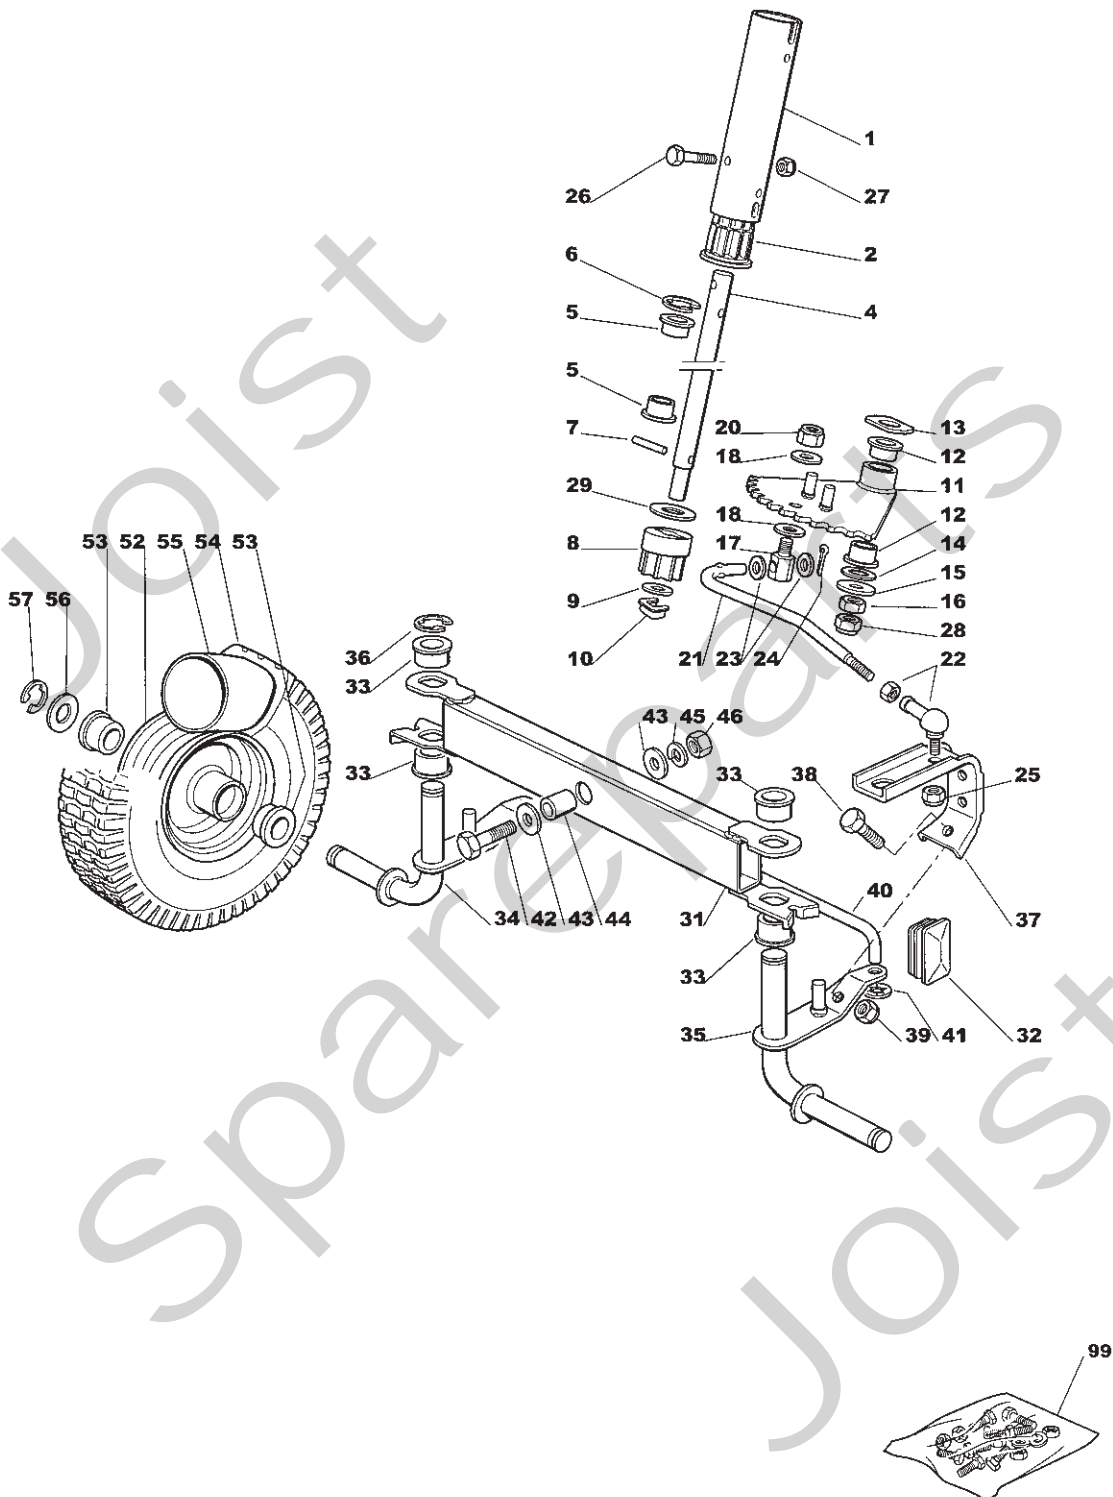

Utgåva Issue 2005- 13		Bildnr Picture No 1436C		GARDEN COMPACT GARDEN COMPACT E STYRNING		GARDEN COMPACT GARDEN COMPACT E STEERING		Sida Page 36	
Pos. Fig.	Antal/Quantity			Art nr Part No	Benämning	Description	Sats Kit	Anmärkning Notes	
	2501	2502							
1	1	1		1136-1262-01	Rörförlängning	Column extension			
2	1	1		1136-0939-01	Bussning	Bush			
4	1	1		1136-0970-01	Rattrör	Steering column			
5	2	2		1136-0938-01	Bussning	Bush			
6	1	1		9652-0015-04	Låsring	Retaining ring			
7	1	1		9595-0262-00	Spännstift	Locating pin			
8	1	1		1136-0408-01	Styrdrev	Steering pinion			
9	1	1		9699-0037-02	Bricka	Washer			
10	1	1		1136-0008-01	Låsplatta	Lock plate			
11	1	1		1136-1095-01	Sektordrev	Ring gear			
12	2	2		1136-0938-01	Bussning	Bush			
13	1	1		1136-0993-01	Bricka	Washer			
14	1	1		1136-0089-01	Bricka	Washer			
15	1	1		1136-1461-01	Bricka	Washer			
16	1	1		9799-0831-02	Mutter	Nut			
17	1	1		1136-0243-01	Ledbult	Pivot bolt			
18	2	2		1136-0308-01	Bricka	Washer			
20	1	1		9747-1031-02	Låsmutter	Lock nut			
21	1	1		1136-0935-01	Stång	Rod			
22	1	1		1136-0093-01	Kulled	Ball joint			
23	2	2		1136-0308-01	Bricka	Washer			
24	1	1		9599-0070-02	Saxsprint	Split pin			
25	1	1		9747-0831-02	Mutter	Lock nut			
26	2	2		9997-0645-12	• Skruv	• Screw			
27	2	2		9747-0631-02	• Låsmutter	• Lock nut			
28	1	1		9747-0831-02	Mutter	Lock nut			
29	1	1		1136-0993-01	Bricka	Washer			
31	1	1		1136-1064-01	Framaxel	FRont axle			
32	2	2		1136-0842-01	Lock	Cap			
33	4	4		1136-0938-01	Bussning	Bush			
34	1	1		1136-1076-01	Spindel- hö	Stub axle- RH			
35	1	1		1136-1077-01	Spindel- vä	Stub axle- LH			
36	1	1		1136-0805-01	Låsring	Snap ring			
37	1	1		1136-1011-01	Stöd	Support			
38	1	1		9997-0820-16	Skruv	Screw			
39	1	1		9747-0831-02	Mutter	Lock nut			
40	1	1		1136-1015-01	Styrstag	Tie rod			
41	2	2		9675-0012-02	Starlock	Locking washer			
42	1	1		9997-1260-02	Skruv	Screw			
43	2	2		1136-0016-01	Bricka	Washer			
44	1	1		1136-0165-01	Distans	Spacer			
45	1	1		9683-0055-02	Låsbricka	Lock washer			
46	1	1		9799-1231-02	Mutter	Nut			
52	2	2		1136-1066-01	Fälg	Rim			
53	4	4		1136-0936-01	Bussning	Bush			
54	2	2		1136-0976-01	Däck	Tire			
55	2	2		1136-0978-01	Innerslang	Inner tube			
56	2	2		9699-0104-02	Bricka	Washer			
57	2	2		1136-0805-01	Låsring	Snap ring			
99		1		1136-1109-01	Skruvsats	Screw set		Inkl. pos 26, 27	
99	1			1136-1234-01	Skruvsats	Screw set		Inkl. pos 26, 27