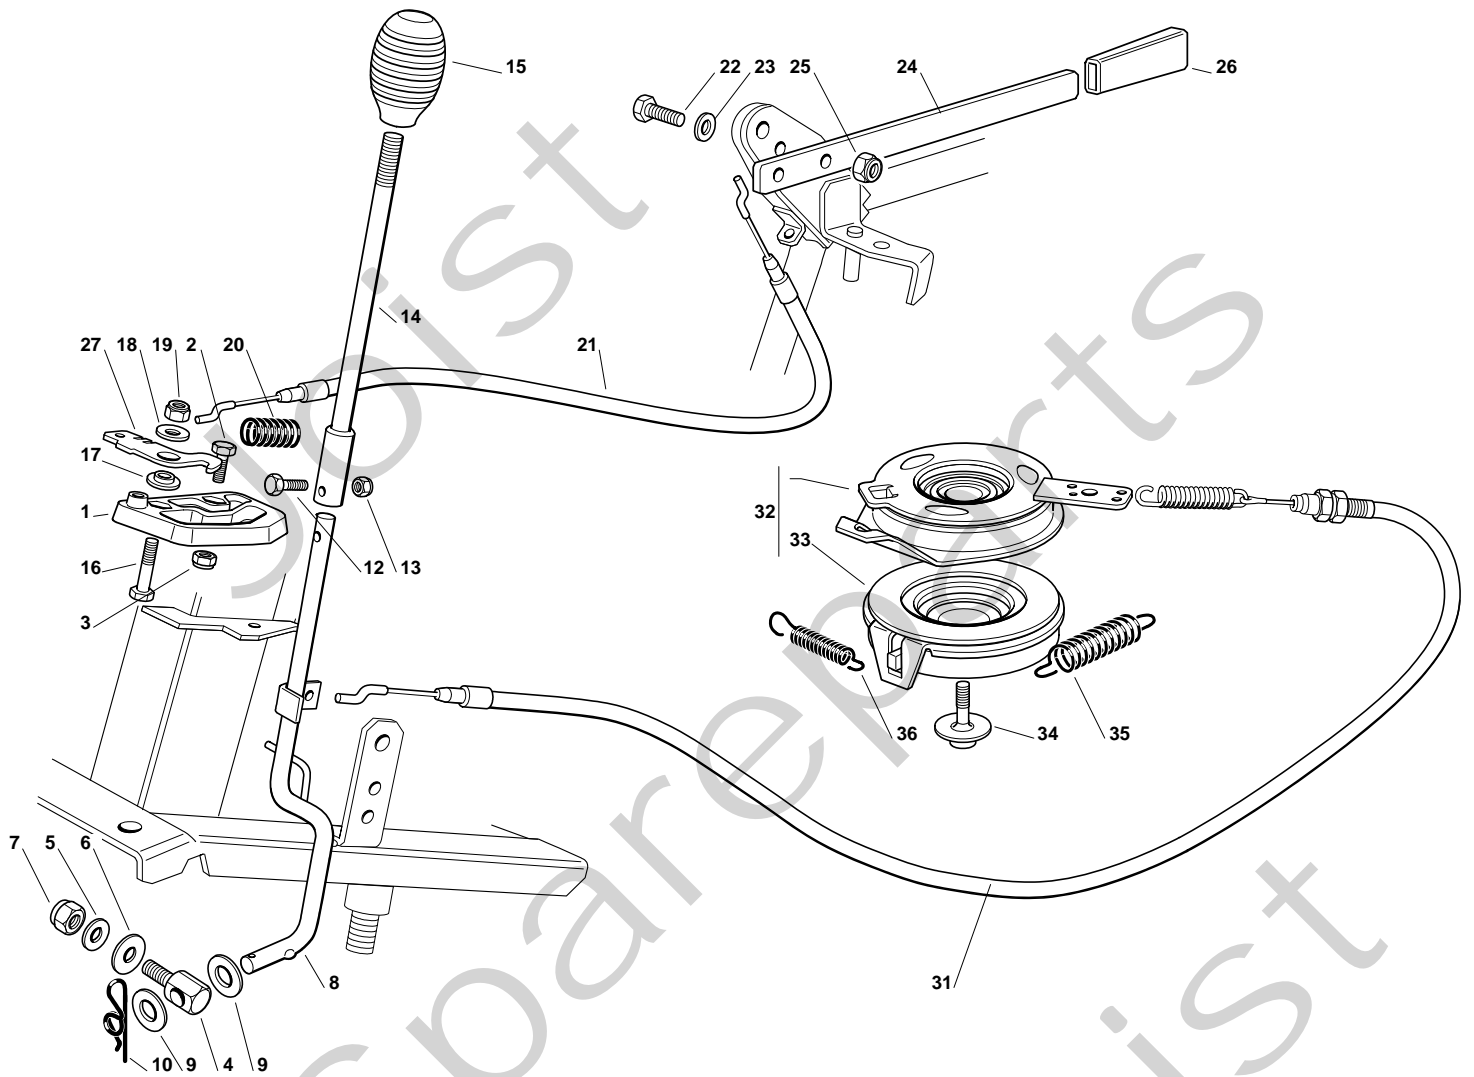

Pos. Fig.	Antal Quantity	Art No Part No	Benämning	Description	Anmärkning Notes
1	1	27487003/0	Glidblock	Shoe	
2	2	112791200/1	Skruv	Screw	
3	2	12154510/0	Mutter	Nut	
4	1	27510107/0	Stift	Pin	
5	1	25670011/0	Bricka	Washer	
6	1	22672152/0	Bricka	Washer	
7	1	12155000/0	Mutter	Nut	
8	1	84317073/1	Arm	Lever	
9	2	21660100/0	Bricka	Washer	
10	1	24487998/0	Låsnål	Cotter Pin	
12	1	12789020/0	Skruv	Screw	
13	1	12154330/0	Mutter	Nut	
14	1	84317079/0	Arm	Gearshift	
15	1	25394510/0	Knopp	Knob	
16	1	12792099/0	Skruv	Screw	
17	1	325160039/0	Distans	Spacer	
18	1	12523040/0	Bricka	Washer	
19	1	12154510/0	Mutter	Nut	
20	1	25430206/1	Fjäder	Spring	
21	1	184000255/0	Kabel	Cable	
22	1	125510080/1	Stift	Pin	
22	1	25510080/0	Stift	Pin	
23	1	12521350/0	Bricka	Washer	
24	1	327315131/0	Spak	Lever	
25	1	12154510/0	Mutter	Nut	
26	1	22397000/0		Knob	
27	1	327253000/1	Hook	Hook	
31	1	84207104/1	Kabel	Wire	
32	1	18399065/1	Koppling kpl	Mechanical Clutch Ass.Y	
33	1	18399066/1	Mechanical Clutch	Clutch, Lower Part	
34	1	12735460/0	Skruv	Screw	
35	1	27430579/0	Fjäder	Spring	
36	1	22450110/0	Fjäder	Spring