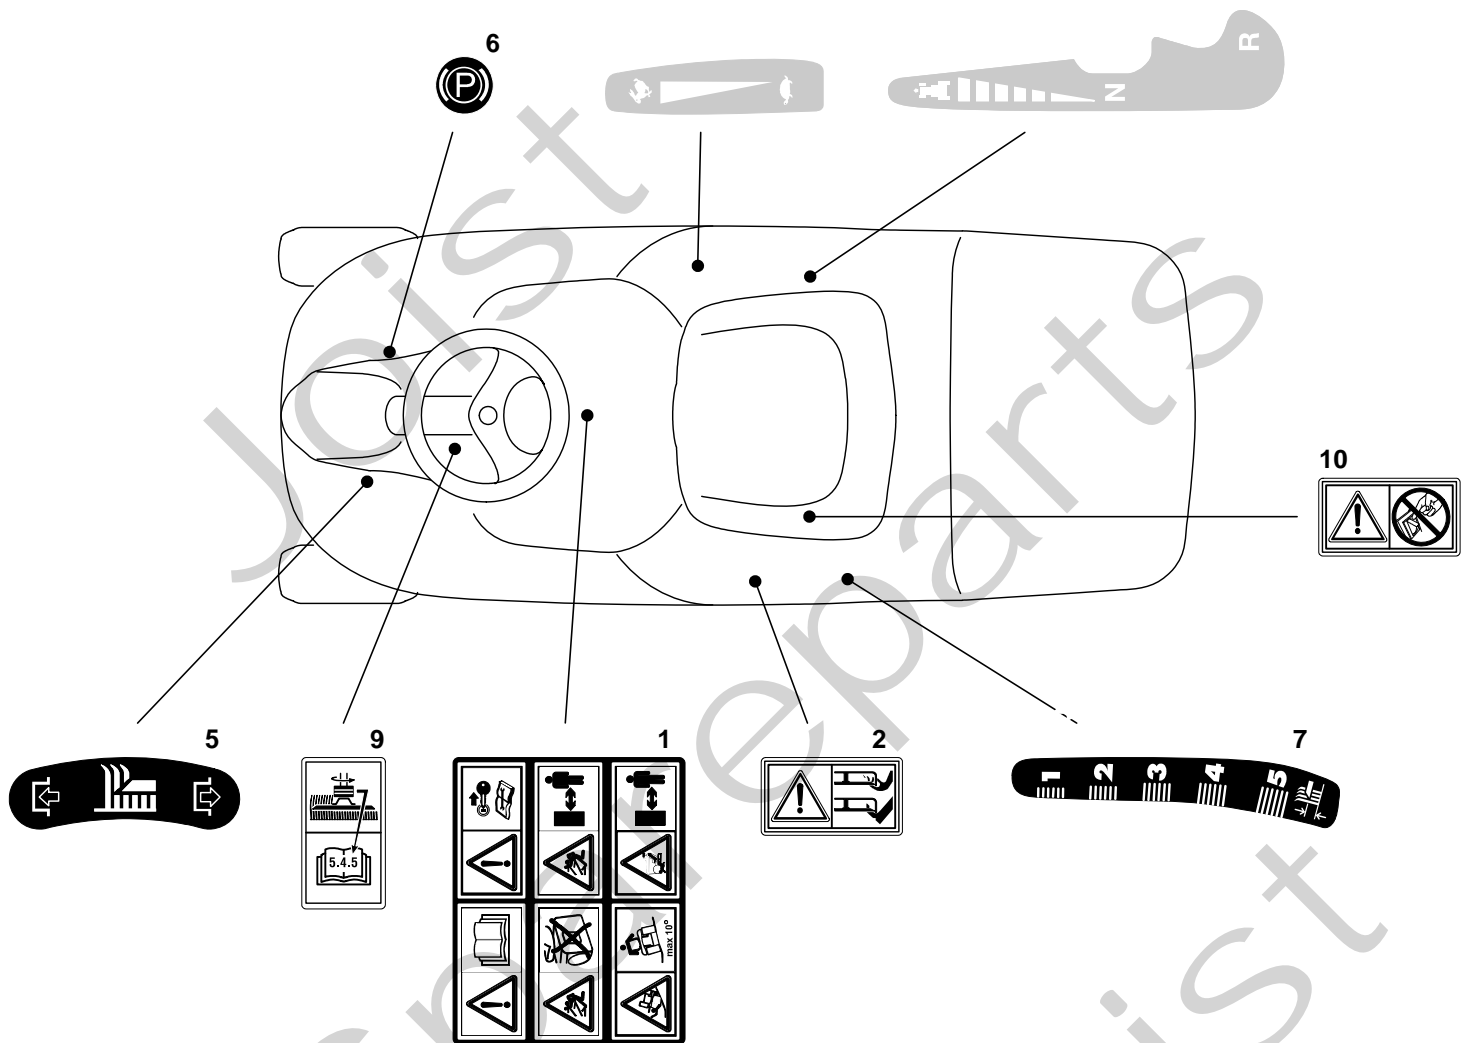

Pos. Fig.	Antal Quantity	Art No Part No	Benämning	Description	Anmärkning Notes
1	1	114357428/1	Dekal	Label	
1	1	14357428/0	Dekal	Label	
2	1	114356699/1	Dekal	Label	
2	1	14356699/0	Dekal	Label	
5	1	14358418/0	Dekal	Label	
6	1	14358460/0	Dekal	Label	
7	1	14358417/0	Dekal	Label	
9	1	114358654/1	Dekal	Label	
10	1	14360118/0	Dekal	Label