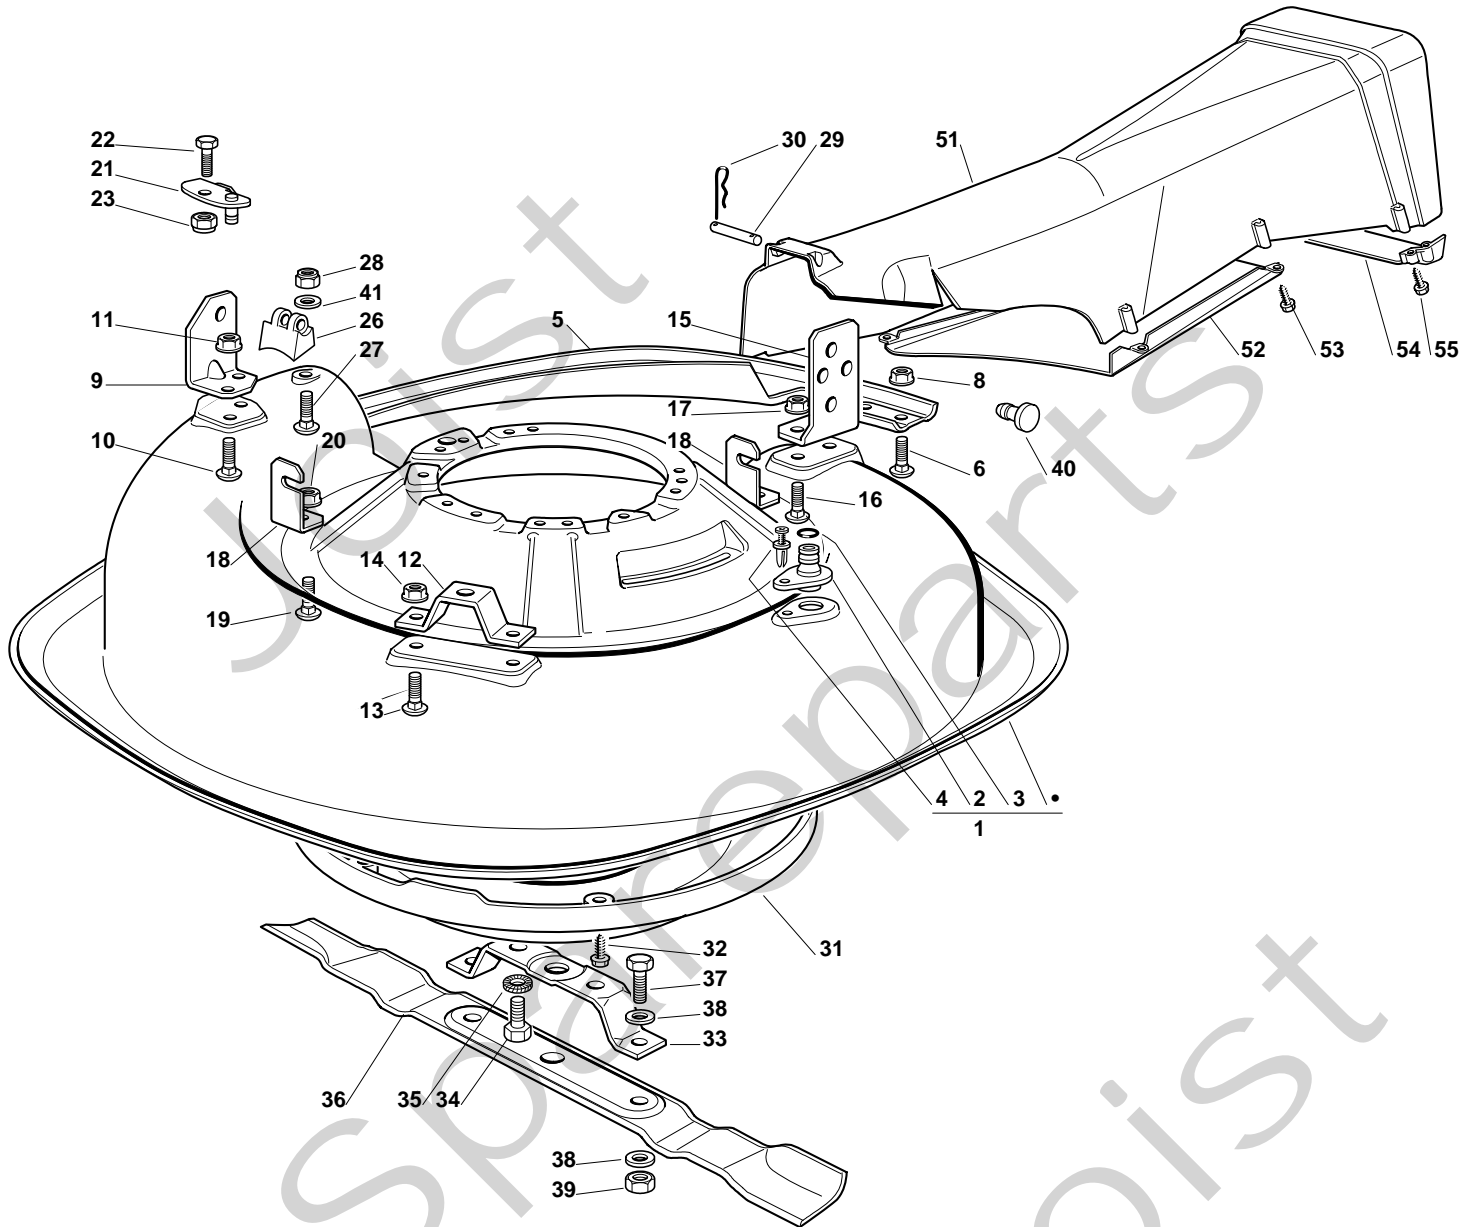

SR 6365B

Pos. Fig.	Antal Quantity	Art No Part No	Benämning	Description	Anmärkning Notes
1	1	384564095/1	Klippaggregat	Cutting Plate, Black	
2	1	25033060/0	Water Hose Connection	Water Hose Connection	
3	1	19035000/0	O-ring	Or Ring	
4	1	12500030/0	Rivet	Rivet	
5	1	84650103/0	Reduktion	Stiffening	
6	4	12815200/0	Skruv	Screw	
8	4	12292102/0	Mutter	Nut	
9	1	27772119/0	Fäste	Clamp	
10	2	12818690/0	Skruv	Screw	
11	2	12293201/0	Mutter	Nut	
12	1	27772133/0	Fäste	Clamp	
13	2	12818690/0	Skruv	Screw	
14	2	12293201/0	Mutter	Nut	
15	1	327772127/2	Fäste	Clamp	
16	2	12818690/0	Skruv	Screw	
16	2	12818700/0	Skruv	Screw	
17	2	12293201/0	Mutter	Nut	
18	2	27753071/0	Fästvinkel	Angle Bracket	
19	2	12818690/0	Skruv	Screw	
20	2	12293201/0	Mutter	Nut	
21	1	84545063/0	Plåt	Plate	
22	1	12792611/0	Skruv	Screw	
23	1	12155000/0	Mutter	Nut	
26	1	27230200/2	Hake	Hook	
27	1	12815210/0	Skruv	Screw	
28	1	12154510/0	Mutter	Nut	
29	1	27510097/1	Stift	Pin	
30	2	24487997/0	Bricka	Washer	
31	1	27600122/0	Skydd	Guard	
32	5	12728530/0	Skruv	Screw	
33	1	27787045/1	Support	Bracket	
34	2	12794110/0	Skruv	Screw	
35	2	12540070/0	Bricka	Washer	
36	1	84109504/0	Kniv	Blade	
37	2	12793102/0	Skruv	Screw	
38	4	12523060/0	Bricka	Washer	
39	2	12155010/0	Mutter	Nut	
40	1	27275000/0	Hylsa	Grommet	
41	1	12521330/0	Bricka	Washer	
51	1	27107502/0	Inmatningstratt	Conveyor	
52	1	327140056/0	Deflektor	Deflector	
53	5	12735402/0	Skruv	Screw	
54	1	27650120/0	Reduktion	Stiffening	
55	2	12735410/0	Skruv	Screw