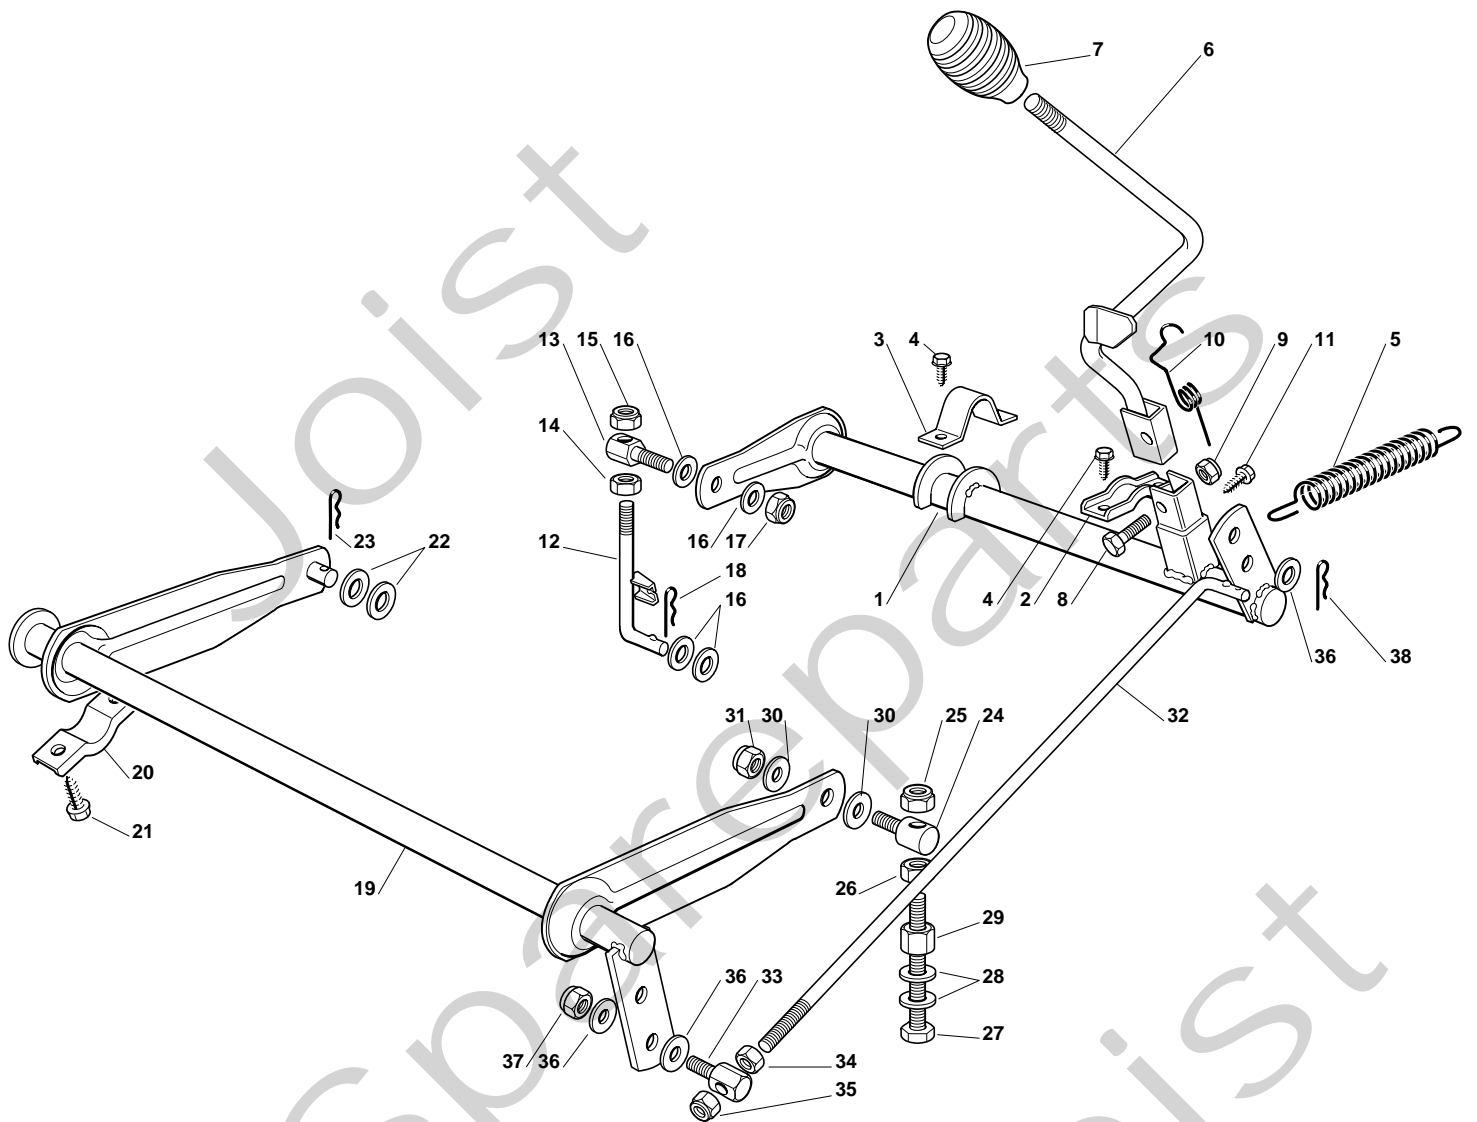

Pos. Fig.	Antal Quantity	Art No Part No	Benämning	Description	Anmärkning Notes
1	1	84001017/0	Axel	Axle	
2	1	27546015/1	Plåt	Plate	
3	1	25547037/1	Plåt	Plate	
4	4	12729600/0	Skruv	Screw	
5	1	27430568/0	Fjäder	Spring	
6	1	84317075/0	Arm	Gearshift	
7	1	25394510/0	Knopp	Knob	
8	1	12674700/0	Skruv	Screw	
9	1	12154510/0	Mutter	Nut	
10	1	27430574/0	Fjäder	Spring	
11	1	12729600/0	Skruv	Screw	
12	1	327034087/0	Stång	Rod	
12	1	327034087/1	Stång	Rod	
13	1	25510056/0	Stift	Pin	
14	1	12295200/0	Mutter	Nut	
15	1	12156602/0	Mutter	Nut	
16	4	25670008/1	Bricka	Washer	
17	1	12156602/0	Mutter	Nut	
18	1	24487997/0	Bricka	Washer	
19	1	84001019/0	Axel	Axle	
20	2	27546015/1	Plåt	Plate	
21	4	12731350/0	Skruv	Screw	
22	2	25670008/1	Bricka	Washer	
23	1	24487997/0	Bricka	Washer	
24	1	125510007/2	Stift	Pin	
24	1	25510007/1	Stift	Pin	
25	1	12156602/0	Mutter	Nut	
26	1	12295200/0	Mutter	Nut	
27	1	12794970/0	Skruv	Screw	
28	2	12521360/0	Bricka	Washer	
29	1	12154250/0	Mutter	Nut	
30	2	25670008/1	Bricka	Washer	
31	1	12156602/0	Mutter	Nut	
32	1	27034065/0	Länk	Rod	
33	1	25510040/1	Stift	Pin	
34	1	12293200/0	Mutter	Nut	
35	1	12155000/0	Mutter	Nut	
36	3	25670011/0	Bricka	Washer	
37	1	12155000/0	Mutter	Nut	
38	1	24487997/0	Bricka	Washer