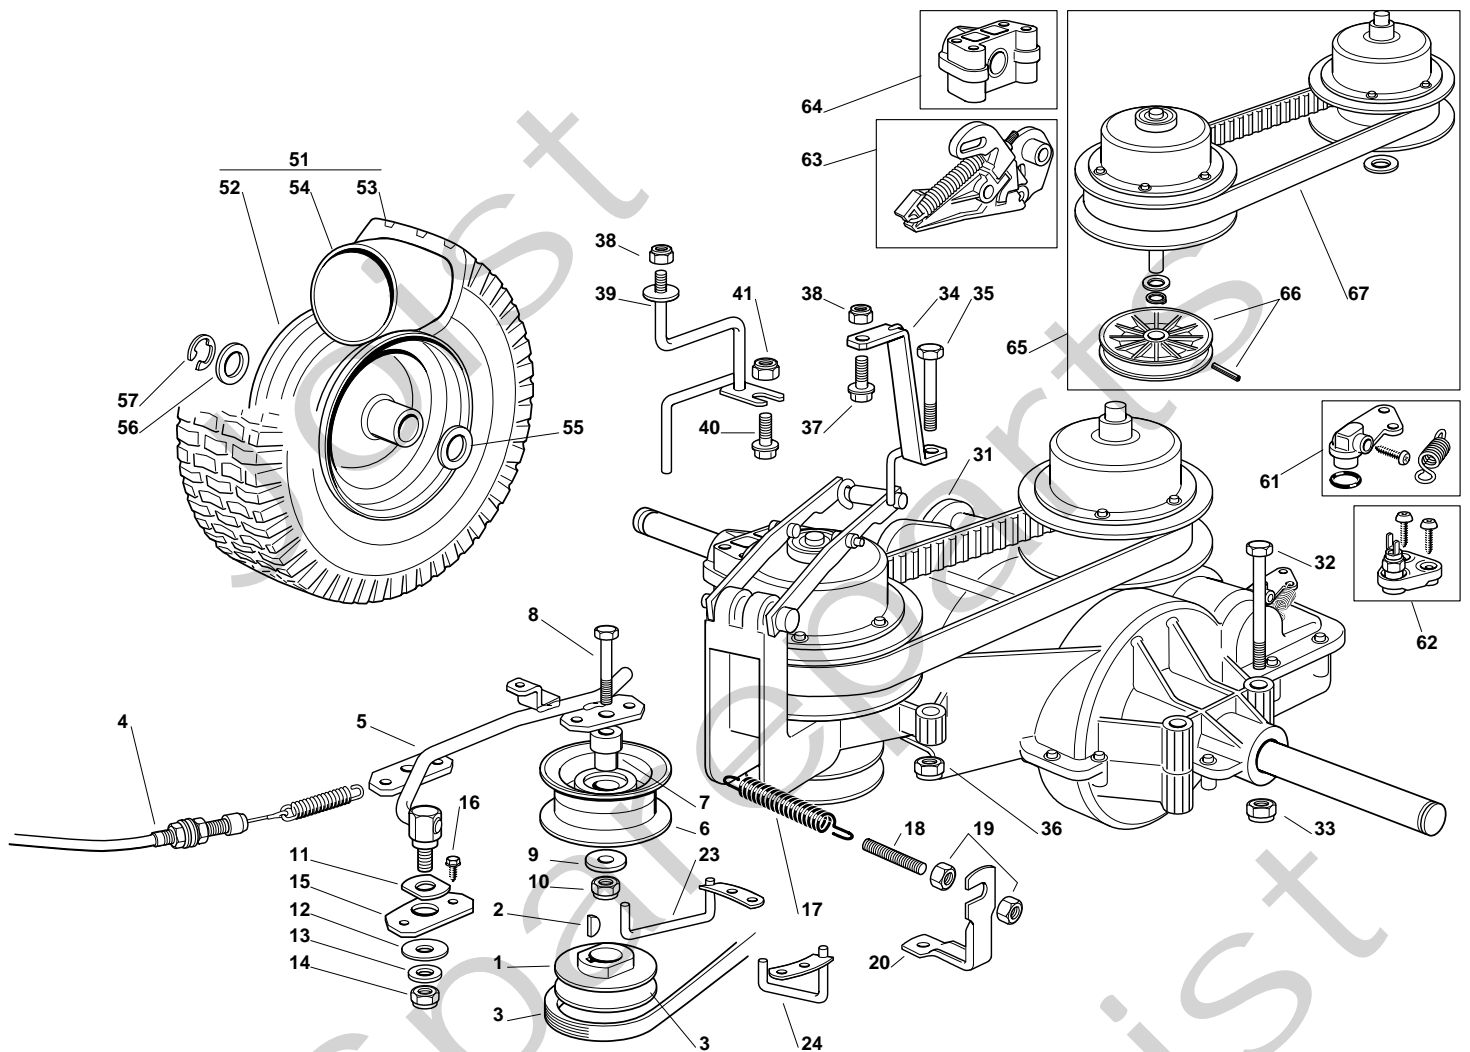

Pos. Fig.	Antal Quantity	Art No Part No	Benämning	Description	Anmärkning Notes
1	1	127604012/0	Remskiva	Pulley	
2	1	12139100/0	Kil	Feather, Crankshaft Ø 22.2	
3	1	135061427/0	Drivrem	Belt	
4	1	84207103/2	Kabel	Cable	
5	1	384317091/0	Spak	Lever	
6	1	27604007/0	Remskiva	Pulley	
7	1	27047007/0	Bussning	Bush	
8	1	12691200/0	Skruv	Right Screw	
9	1	12523060/0	Bricka	Washer	
10	1	12155000/0	Mutter	Nut	
11	1	27670054/0	Bricka	Washer	
12	1	119700064/0	Brytare	Gearbox Switch	
12	1	12523070/0	Bricka	Washer	
13	1	25670011/0	Bricka	Washer	
14	1	12155000/0	Mutter	Nut	
15	1	27546029/0	Plåt	Plate	
16	2	12735121/0	Skruv	Screw	
17	1	25430219/0	Fjäder	Spring	
18	1	25840005/0	Stång	Tie Rod	
19	2	12293200/0	Mutter	Nut	
20	1	327773081/1	Angle Bracket	Angle Bracket	
23	1	382270305/0	Plåt	Plate	
24	1	382270307/0	Plåt	Plate	
31	1	118400973/0	Transmission Unit	Transmission Unit	
31	1	118400973/1	Transmission Unit	Transmission Unit	
32	4	12692050/0	Skruv	Screw	
33	4	12154210/0	Mutter	Nut	
34	1	384783045/0	Stöd	Support	
35	1	12691115/0	Skruv	Left Screw	
36	1	12154210/0	Mutter	Nut	
37	1	12793102/0	Skruv	Screw	
38	2	12154210/0	Mutter	Nut	
39	1	384783043/0	Stöd	Support	
40	1	12793301/0	Skruv	Screw	
41	1	12154210/0	Mutter	Nut	
51	2	84680057/1	Stödhjul	Rear Wheel	
52	2	84044005/0	Rimm	Rimm	
53	2	27590059/0	Dack	Shoe	
54	2	27590057/0	Innerslang	Inner Tube	
55	2	12521410/0	Bricka	Washer	
56	2	25670005/1	Bricka	Washer	
57	2	12001010/0	Låsring	Benzing	
61	1	119700059/0	Brake Kit	Brake Kit	
62	1	119700058/0	Brytare	Gearbox Switch	
63	1	119700063/0	Control Unit	Control Unit	
63	1	119700065/0	Control Unit	Control Unit	
64	1	119700061/0	Bussning	Bush	
65	1	119700057/0	Variator Kit	Variator Kit	
66	1	119700060/0	Remskiva	Pulley	
66	1	119700066/0	Remskiva	Pulley	
67	1	119700062/0	Drivrem	Belt