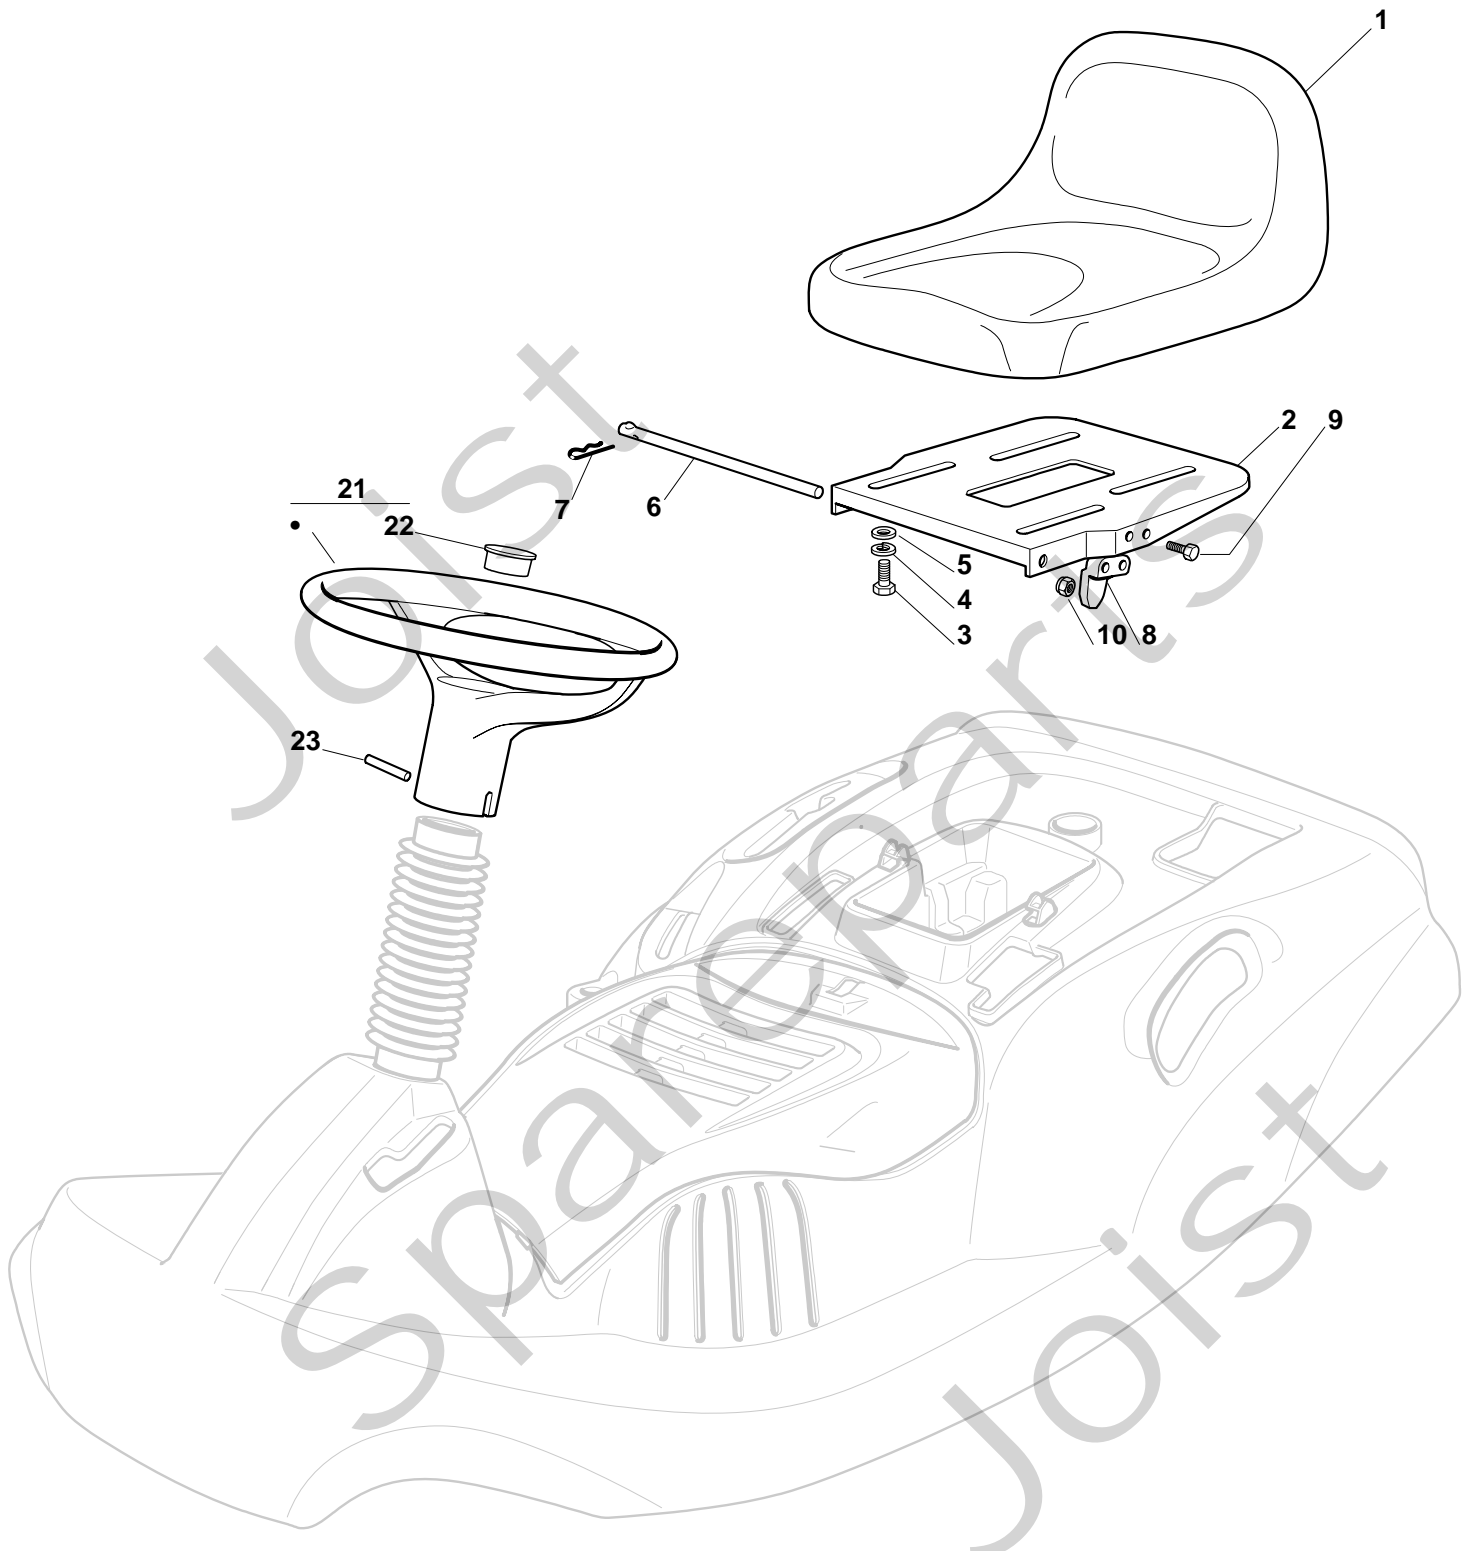

Pos. Fig.	Antal Quantity	Art No Part No	Benämning	Description	Anmärkning Notes
1	1	125722470/0	Seat	Seat	
2	1	27546039/1	Support	Support	
3	4	12793101/0	Skruv	Screw	
4	4	12583500/0	Bricka	Grower	
5	4	12523060/0	Bricka	Washer	
6	1	27864052/0	Stift	Pin	
7	1	24487997/0	Bricka	Washer	
8	1	27063021/1	Fäste	Cam	
9	2	12789100/0	Skruv	Screw	
10	2	12154330/0	Mutter	Nut	
21	1	27961230/0	Rött	Steering Wheel	
22	1	25120230/0	Lock	Cap	
23	1	12620305/0	Stift	Pin