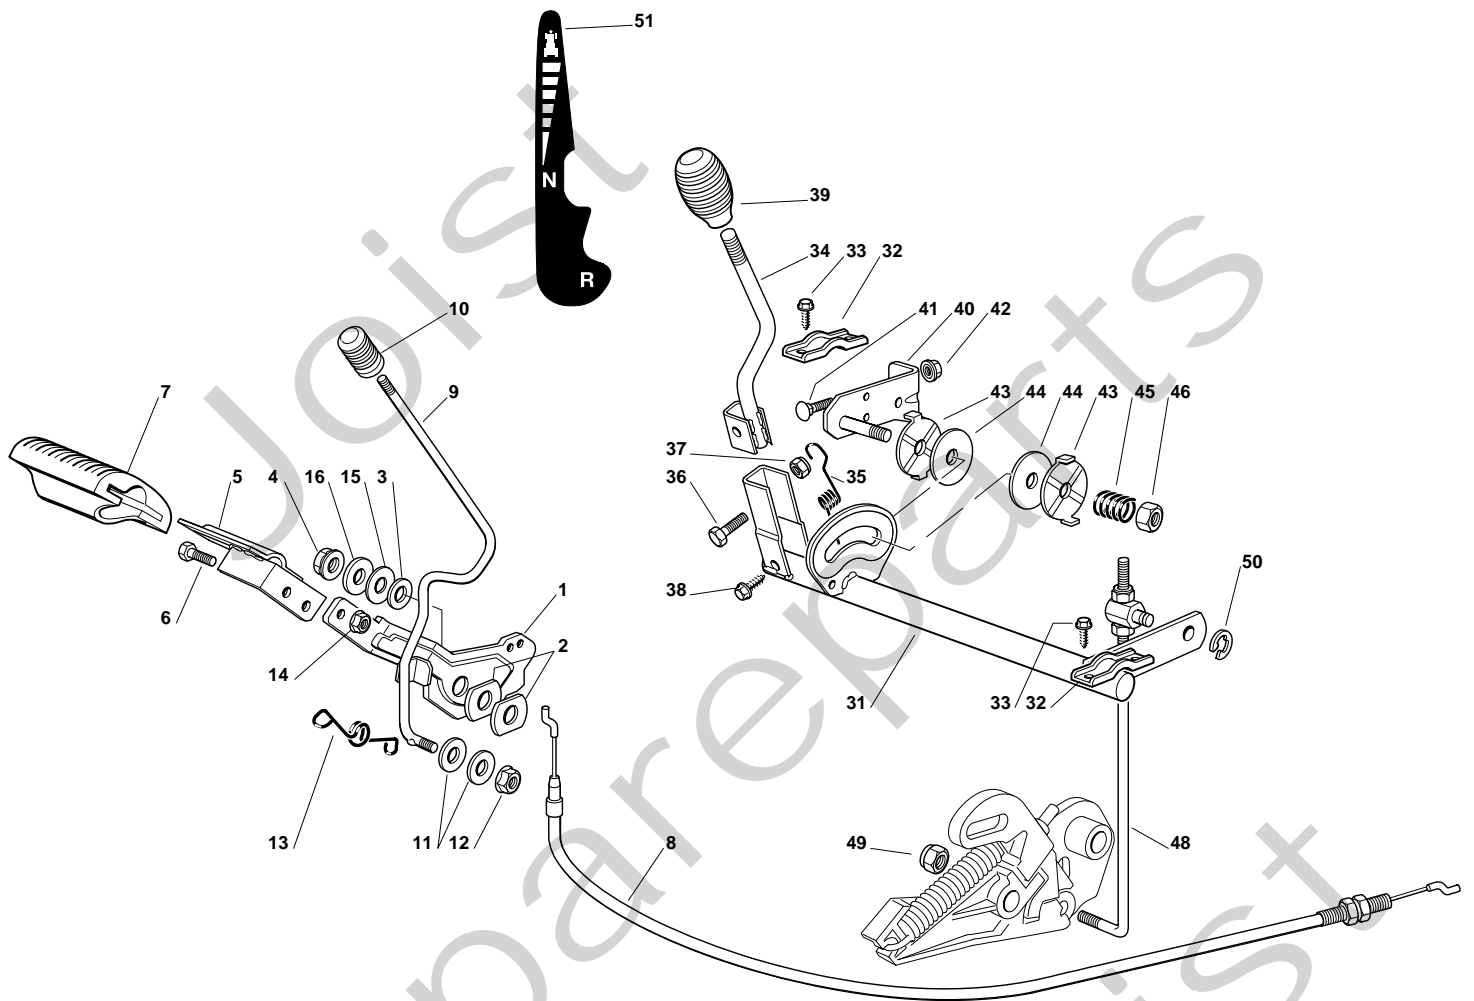

Pos. Fig.	Antal Quantity	Art No Part No	Benämning	Description	Anmärkning Notes
1	1	27500051/0	Pedal	Pedal	
2	2	27670054/0	Bricka	Washer	
3	1	12521350/0	Bricka	Washer	
4	1	12154210/0	Mutter	Nut	
5	1	84503005/0	Pedal Upper	Pedal Upper	
6	2	112791200/1	Skruv	Screw	
7	1	25110269/0	Clamp Cover	Clamp Cover	
8	1	184207107/0	Kabel	Cable	
9	1	27034064/1	Länk	Rod	
10	1	27395050/1	Knopp	Knob	
11	2	25670011/0	Bricka	Washer	
12	1	12154210/0	Mutter	Nut	
13	1	27430564/0	Fjäder	Spring	
14	2	12292102/0	Mutter	Nut	
15	1	27670055/0	Bricka	Washer	
16	1	12523060/0	Bricka	Washer	
31	1	384001027/0	Axel	Axle	
32	2	27546015/1	Plåt	Plate	
33	4	12729600/0	Skruv	Screw	
34	1	84317071/0	Arm	Gearshift	
35	1	27430570/1	Fjäder	Spring	
36	1	12674700/0	Skruv	Screw	
37	1	12154510/0	Mutter	Nut	
38	1	12729600/0	Skruv	Screw	
39	1	25394510/0	Knopp	Knob	
40	1	384783047/0	Stöd	Bracket	
41	2	12818690/0	Skruv	Screw	
42	2	12293201/0	Mutter	Nut	
43	2	27670053/0	Bricka	Washer	
44	2	127207000/0	Lining	Lining	
45	1	27430560/0	Fjäder	Spring	
46	1	12155020/0	Mutter	Nut	
48	1	384002084/0	Rod	Rod	
48	1	384002084/1	Rod	Rod	
49	1	12150000/0	Mutter	Nut	
50	1	12604897/0	Bricka	Washer	
51	1	114362319/0	Dekal	Label