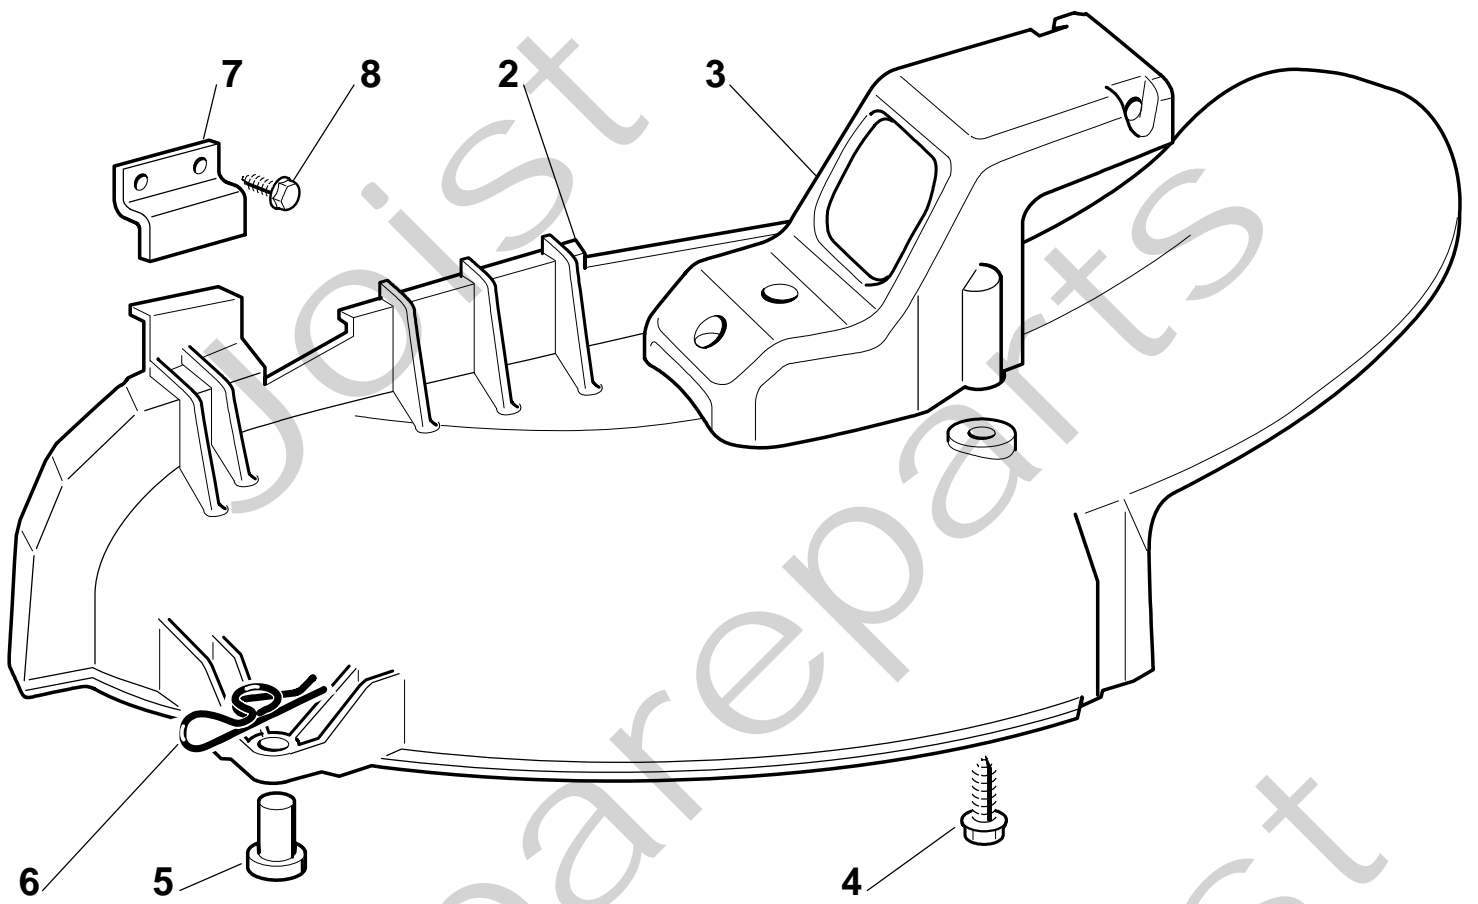

SR 6365B

Pos. Fig.	Antal Quantity	Art No Part No	Benämning	Description	Anmärkning Notes
2	1	27140052/0	Deflektor	Deflector	
3	1	27230201/0	Vridpunkt	Fulcrum	
4	3	12735410/0	Skruv	Screw	
5	1	25510022/0	Stift	Pin	
6	1	24487998/0	Låsnål	Cotter Pin	
7	1	27772139/0	Fäste	Clamp	
8	2	12735110/0	Skruv	Screw