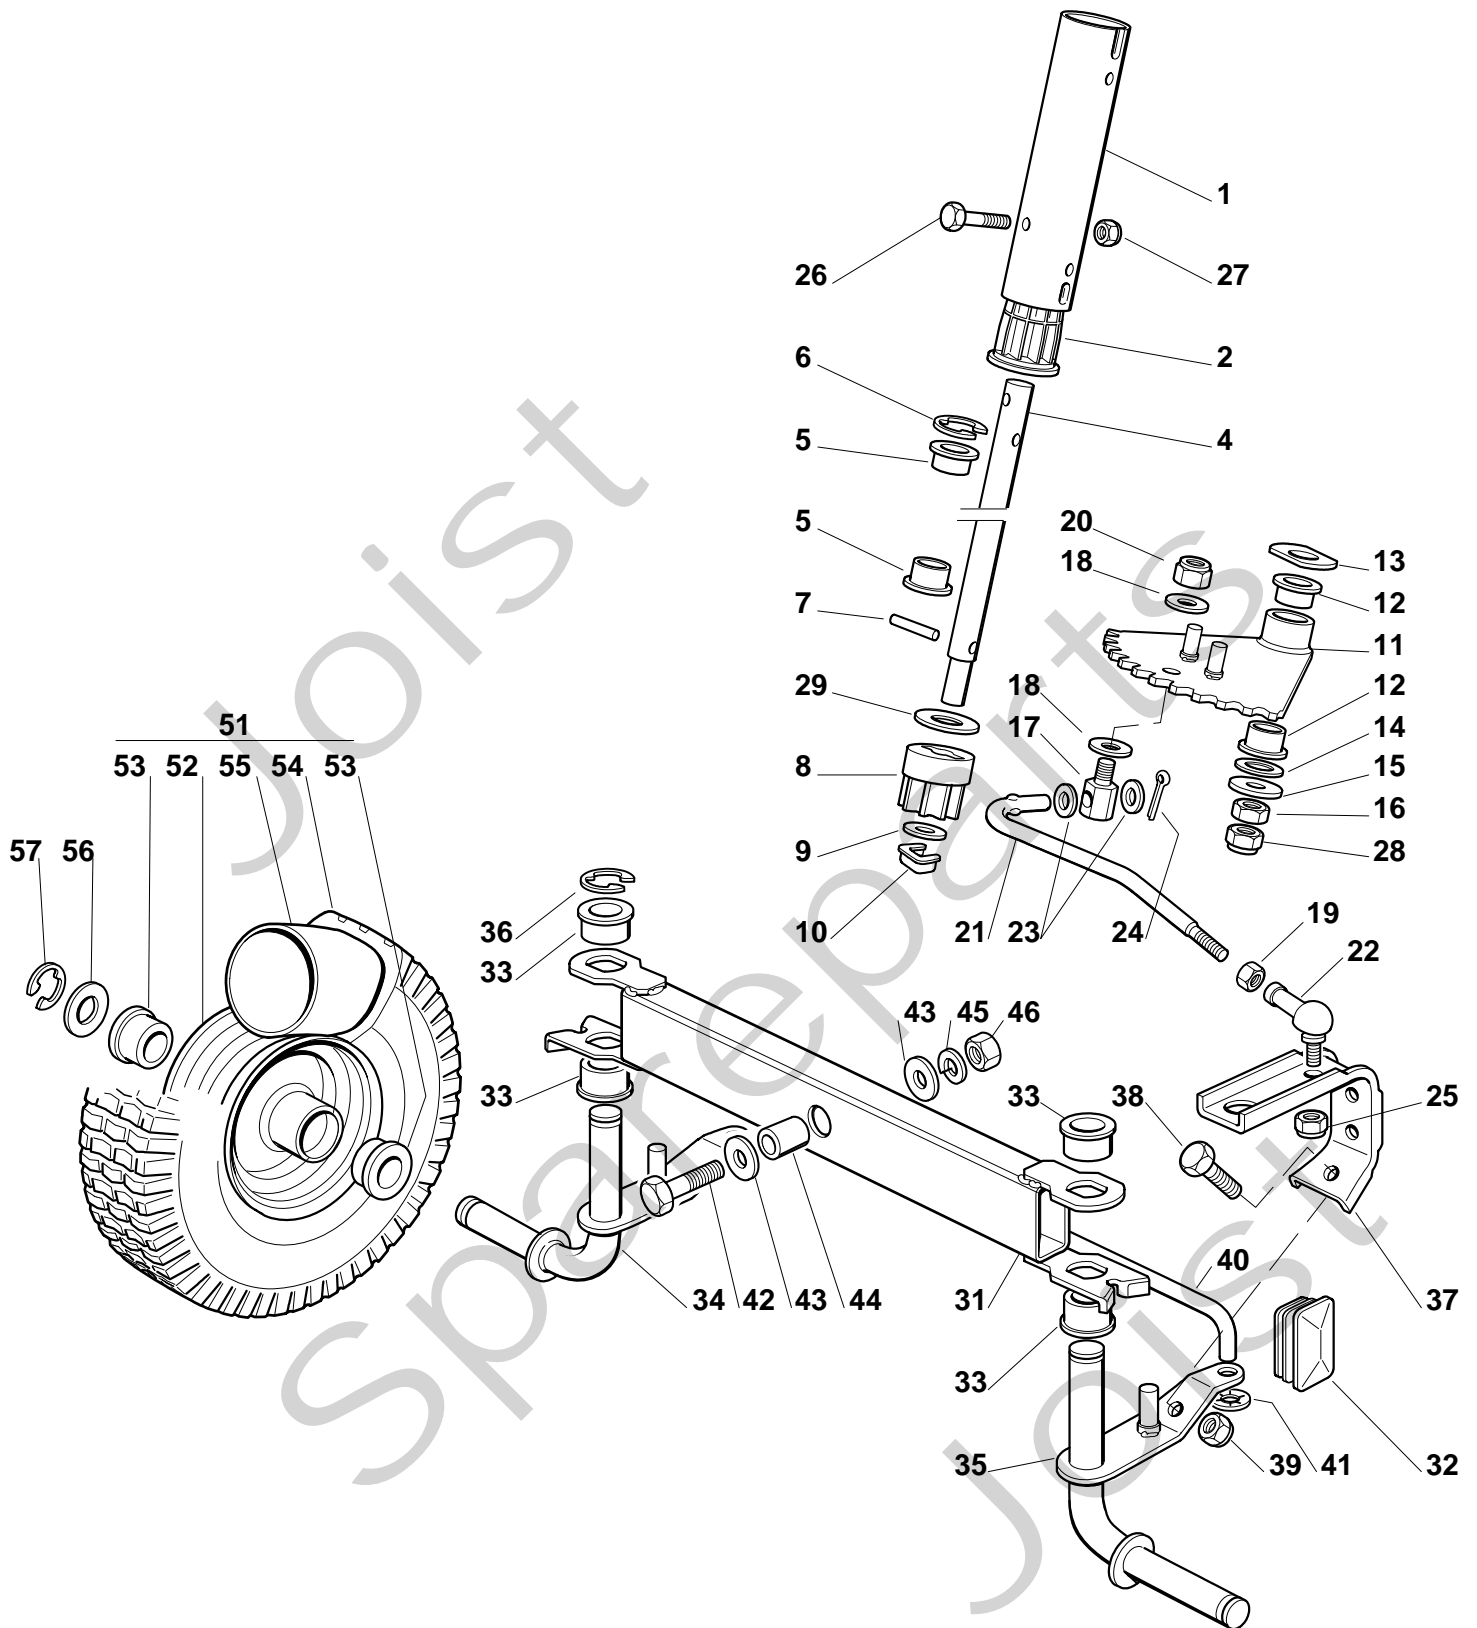

Pos. Fig.	Antal Quantity	Art No Part No	Benämning	Description	Anmärkning Notes
1	1	27340305/1	Förlängning	Colum Extension	
2	1	27047005/1	Bussning	Bush	
4	1	27520052/0	Steering Column	Steering Column	
5	2	27047004/0	Bussning	Bush	
6	1	12001010/0	Låsring	Benzing	
7	1	12622650/0	Stift	Pin	
8	1	27570050/0	Drev	Pinion	
9	1	12521370/0	Bricka	Washer	
10	1	12436030/0	Plåt	Plate	
11	1	84735553/1	Ringdrev	Ring Gear	
12	2	27047004/0	Bussning	Bush	
13	1	27670054/0	Bricka	Washer	
14	1	22672152/0	Bricka	Washer	
15	1	12523070/0	Bricka	Washer	
16	1	12293200/0	Mutter	Nut	
17	1	25510056/0	Stift	Pin	
18	2	25670008/1	Bricka	Washer	
19	1	12293200/0	Mutter	Nut	
20	1	12156602/0	Mutter	Nut	
21	1	27034066/2	Länk	Rod	
22	1	122746610/0	Mutter	Joint	
23	2	25670008/1	Bricka	Washer	
24	1	12141418/0	Bricka	Washer	
25	1	12155000/0	Mutter	Nut	
26	2	12689515/0	Skruv	Screw	
27	2	12154510/0	Mutter	Nut	
28	1	12155000/0	Mutter	Nut	
29	1	27670054/0	Bricka	Washer	
31	1	84034059/0	Equalizer	Equalizer	
32	2	18737852/0	Lock	Cap	
33	4	27047004/0	Bussning	Bush	
34	1	84230405/0	Right Stub Axle	Right Stub Axle	
35	1	84230407/0	Left Stub Axle	Left Stub Axle	
36	1	12000970/0	Låsring	Snap Ring	
37	1	27787041/0	Stöd	Support	
38	1	12793102/0	Skruv	Screw	
39	1	12155000/0	Mutter	Nut	
40	1	27840051/0	Stång	Tie Rod	
41	2	12604899/0	Låsbricka	Crown Fastener	
42	1	12692695/0	Skruv	Screw	
43	2	12523100/0	Bricka	Washer	
44	1	25160016/0	Distans	Spacer	
45	1	12587100/0	Bricka	Washer	
46	1	12295300/0	Mutter	Nut	
51	2	84680056/1	Framhjul Kpl	Front Wheel	
52	2	84044002/0	Rimm	Rimm	
53	4	27045070/0	Bussning	Bush	
54	2	27590058/0	Dack	Shoe	
55	2	27590056/0	Innerslang	Inner Tube	
56	2	12521390/0	Bricka	Washer	
57	2	12000970/0	Låsring	Snap Ring