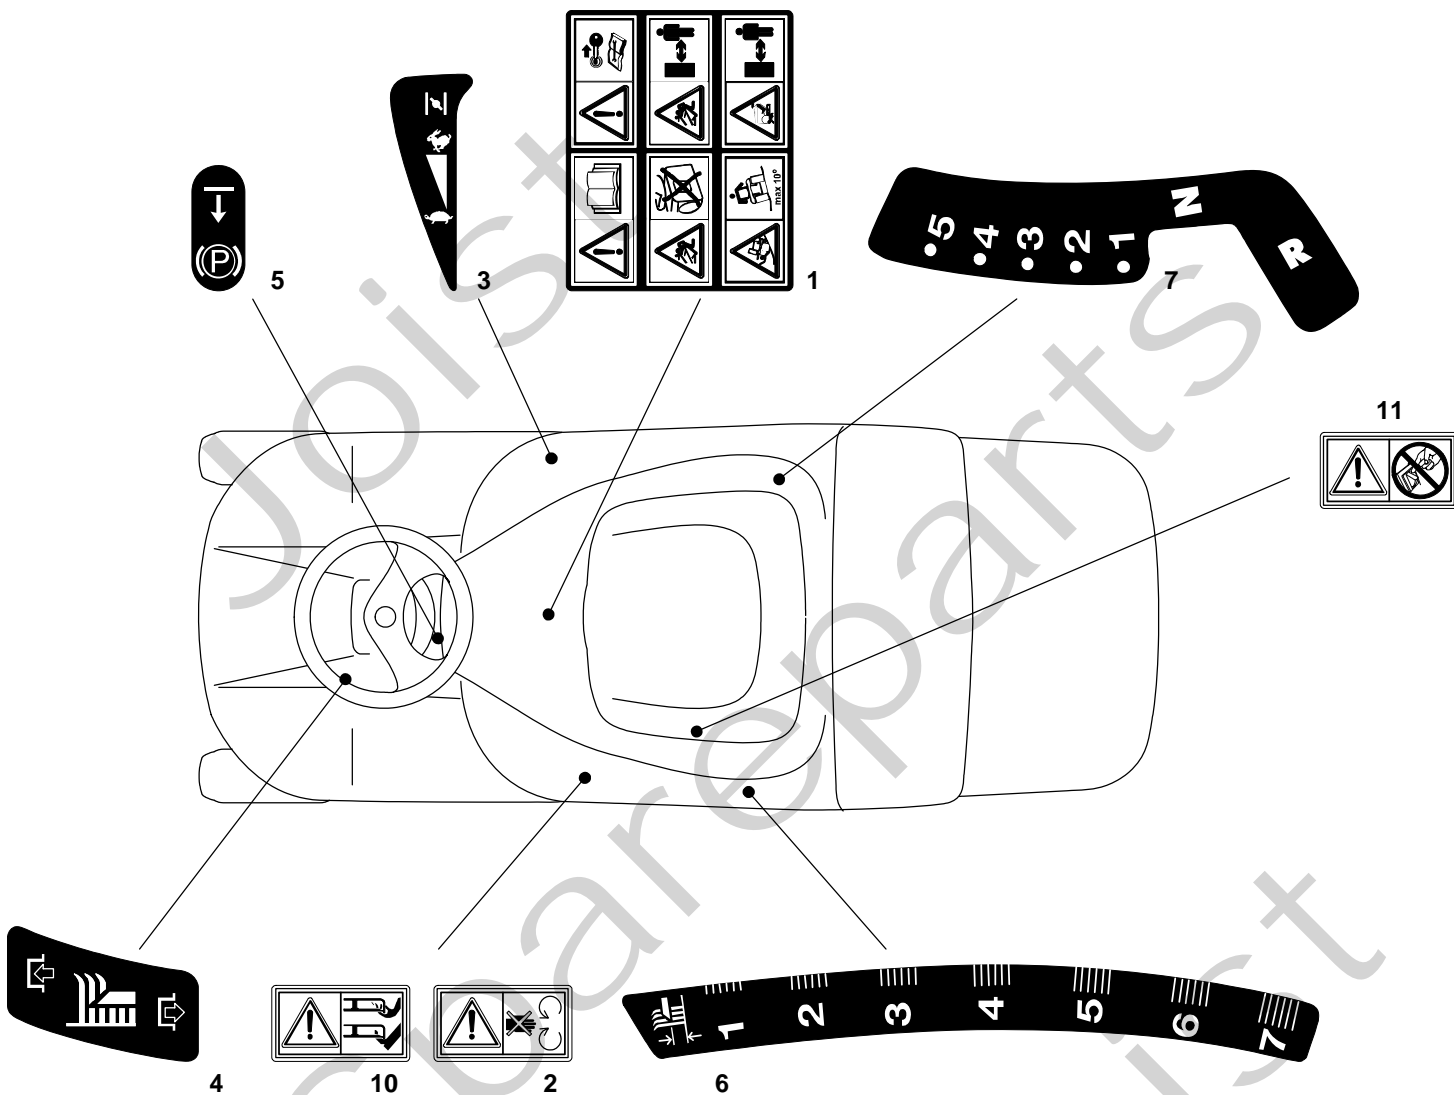

GARDEN COMBI - Model Year 2010

Pos. Fig.	Antal Quantity	Art No Part No	Benämning	Description	Anmärkning Notes
1	1	114357428/1	Dekal	Label	
2	1	114357519/2	Dekal	Label	
3	1	114357425/1	Dekal	Label	
4	1	14357431/0	Dekal	Label	
5	1	114357526/1	Dekal	Label	
6	1	14357427/0	Dekal	Label	
7	1	14357426/0	Dekal	Label	
10	2	114356699/1	Dekal	Label	
11	1	14360118/0	Dekal	Label