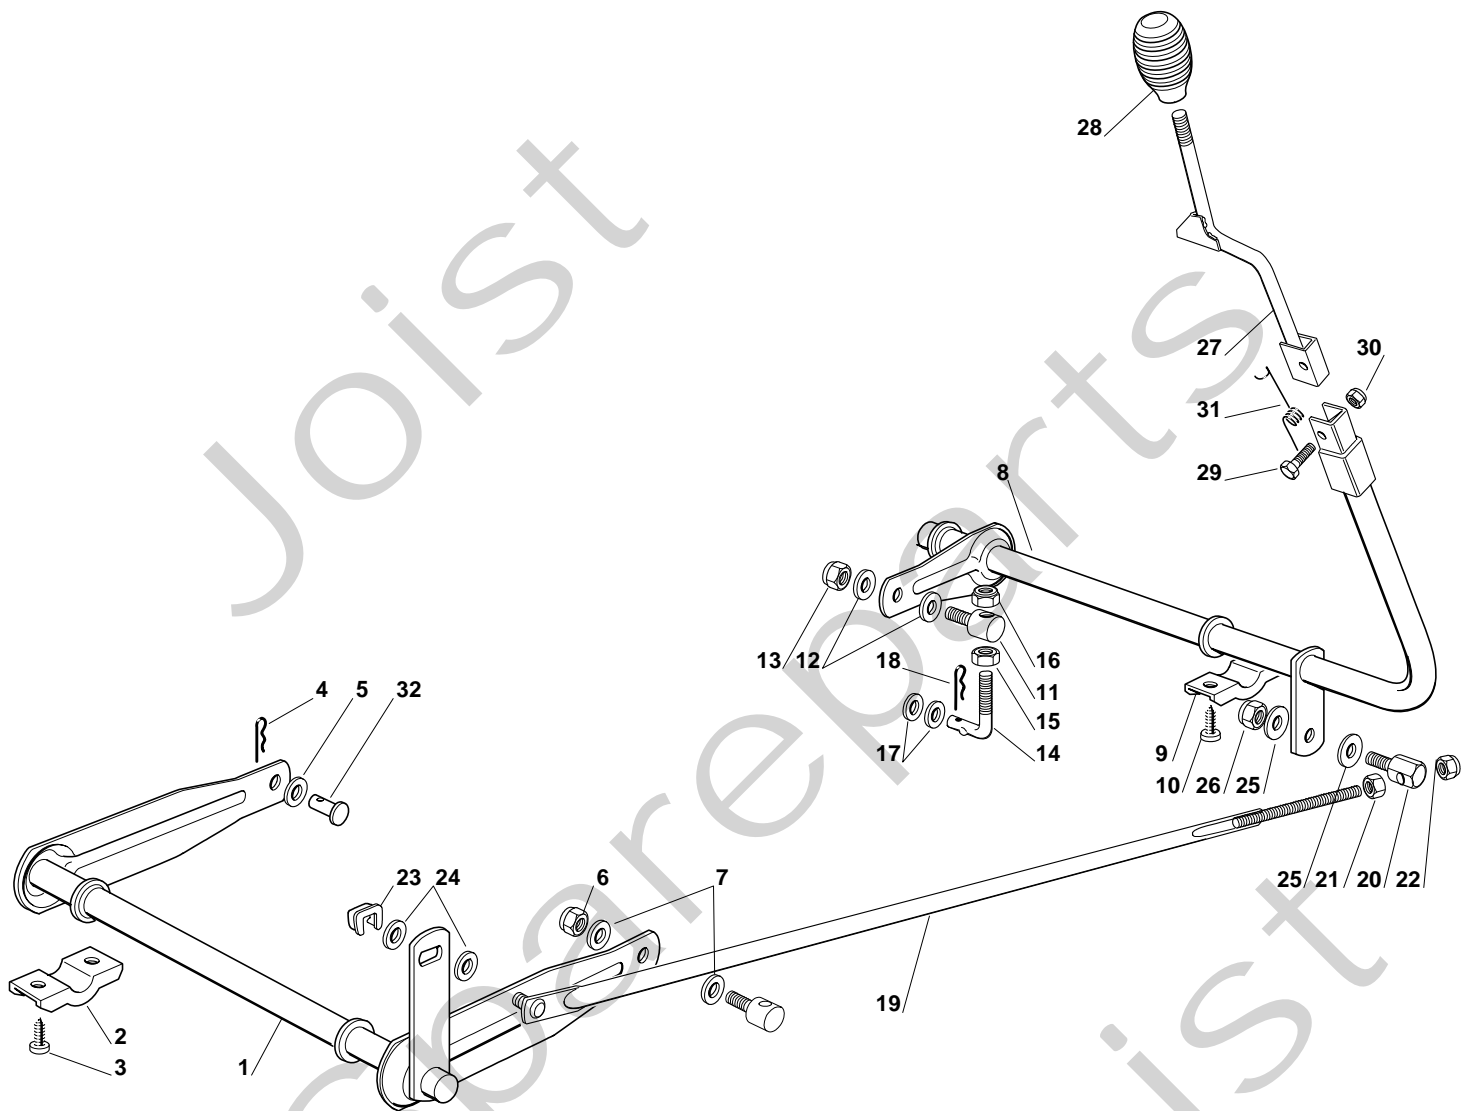

GARDEN COMBI - Model Year 2010

Pos. Fig.	Antal Quantity	Art No Part No	Benämning	Description	Anmärkning Notes
1	1	84001025/0	Axel	Axle	
2	2	27546015/1	Plåt	Plate	
3	4	12731350/0	Skruv	Screw	
4	1	24487997/0	Låsnål	Cotter Pin	
5	1	25670008/1	Bricka	Washer	
6	1	12156602/0	Mutter	Nut	
7	2	25670008/1	Bricka	Washer	
8	1	84001005/2	Axel	Axle	
9	2	27546015/1	Plåt	Plate	
10	4	12731350/0	Skruv	Screw	
11	1	25510007/1	Sprint	Pin	
12	2	25670008/1	Bricka	Washer	
13	1	12156602/0	Mutter	Nut	
14	1	25840003/2	Stång	Tie Rod	
15	1	12295200/0	Mutter	Nut	
16	1	12156602/0	Mutter	Nut	
17	2	22672150/0	Bricka	Washer	
18	1	24487997/0	Låsnål	Cotter Pin	
19	1	84002051/0	Vevstake	Rod	
20	1	25510040/1	Sprint	Pin	
21	1	12293200/0	Mutter	Nut	
22	1	12155000/0	Mutter	Nut	
23	1	12436050/0	Låsplatta	Plate	
24	2	25670011/0	Bricka	Washer	
25	2	25670011/0	Bricka	Washer	
26	1	12155000/0	Mutter	Nut	
27	1	84317065/1	Lever	Lever	
28	1	25394510/0	Knopp	Knob	
29	1	12674700/0	Skruv	Screw	
30	1	12154510/0	Mutter	Nut	
31	1	27430555/0	Fjäder	Spring	
32	1	27510114/0	Sprint	Pin