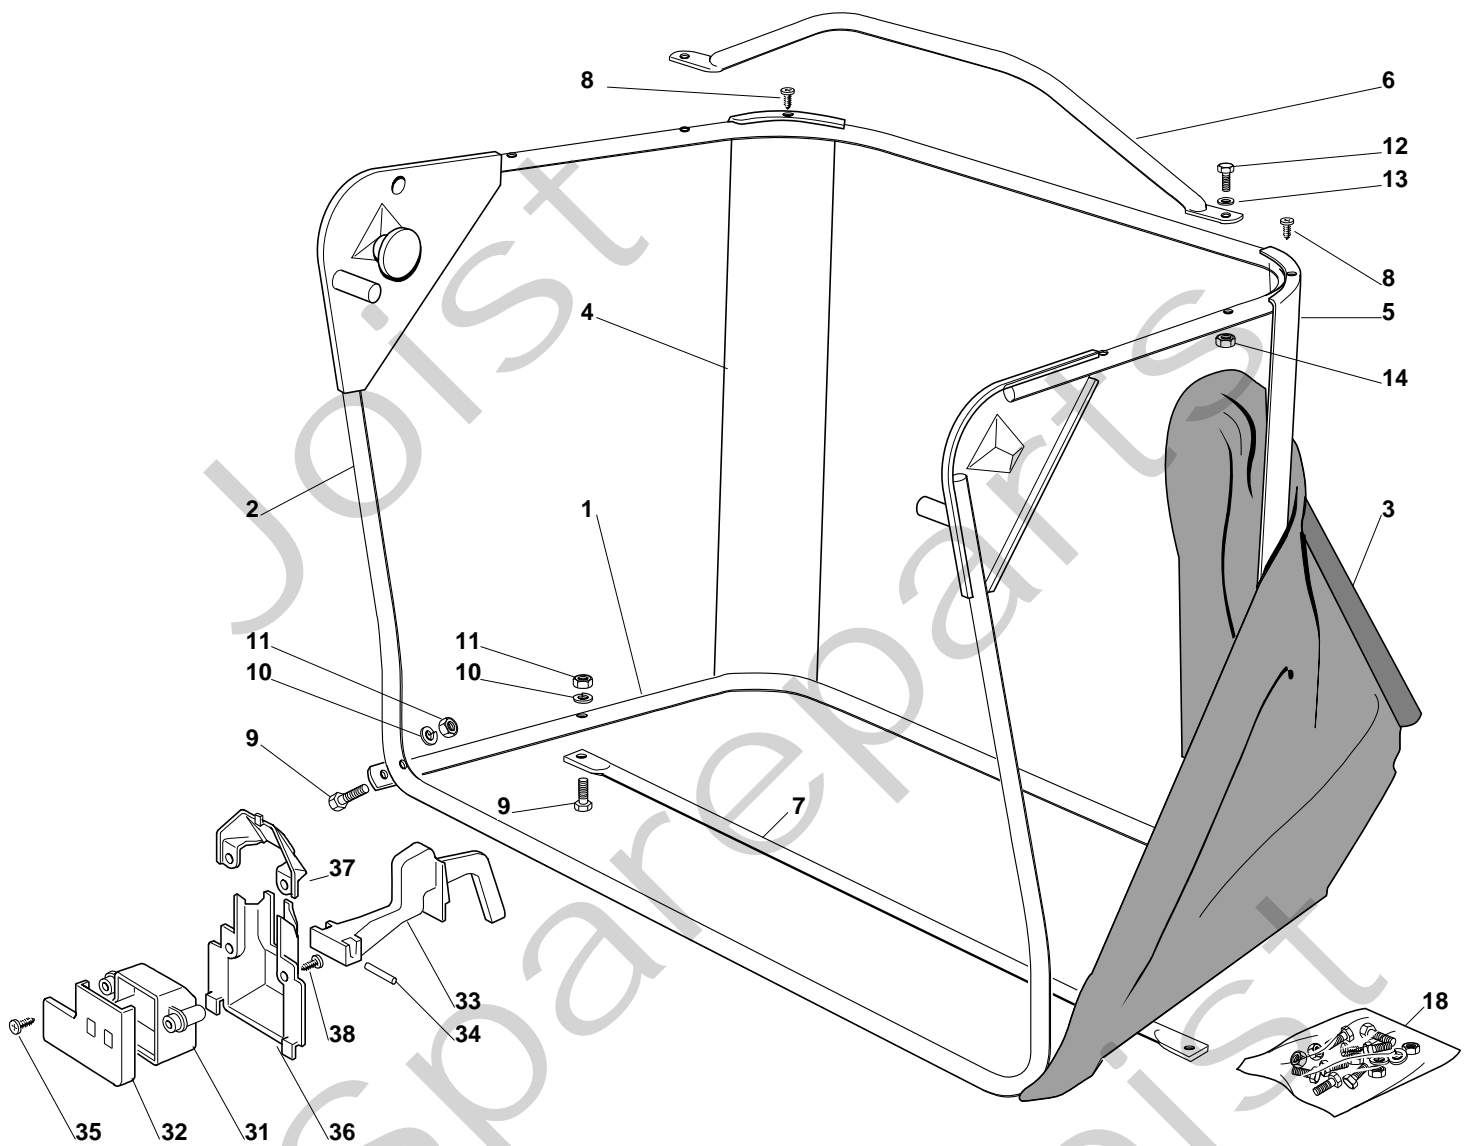

## GARDEN COMBI - Model Year 2010

Pos. Fig.	Antal Quantity	Art No Part No	Benämning	Description	Anmärkning Notes
1	1	84564097/0	Platta	Plate	
2	1	25033060/0	Water Hose Connection	Water Hose Connection	
3	1	19035000/0	O-ring	Or Ring	
4	1	12500030/0	Rivet	Rivet	
5	1	27045000/1	Inmatningshus	Conveyor Inlet	
6	6	12815210/0	Skruv	Screw	
7	6	12523040/0	Bricka	Washer	
8	6	12154510/0	Mutter	Nut	
9	1	84207250/0	Fläns	Flange Ass.Y (10÷14)	
10	1	27023000/0	Axel	Shaft	
11	1	27208402/0	Fläns	Flange	
12	2	19216032/0	Kullager	Bearing	
13	1	25160501/0	Dammskydd	Dust Cover	
14	1	12609260/0	Seegerring	Seeger	
15	4	12818700/0	Skruv	Screw	
17	4	12154210/0	Mutter	Nut	
18	1	25463200/0	Knivfäste	Blade Hub	
19	1	12139100/0	Kil	Key	
20	1	84109503/0	Kniv	Blade Mulching, Winged	
21	1	22160400/0	Bricka	Elastic Washer	
22	1	12523080/0	Bricka	Washer	
23	1	12735694/0	Skruv	Screw	
24	1	27604009/0	Remskiva	Pulley	
25	1	12139480/0	Kil	Key	
26	1	12793102/0	Skruv	Screw	
27	1	25670007/0	Bricka	Washer	
28	1	12583500/0	Låsbricka	Grower	
29	1	27488000/0	Air Intake Grill	Air Intake Grill	
30	4	12815200/0	Skruv	Screw	
31	4	12521340/0	Bricka	Washer	
32	4	12154510/0	Mutter	Nut	
33	1	12794970/0	Skruv	Screw	
34	2	12523080/0	Bricka	Washer	
35	1	12154250/0	Mutter	Nut	
36	1	25510007/1	Sprint	Pin	
37	1	12295200/0	Mutter	Nut	
38	1	12156602/0	Mutter	Nut	
39	1	12585100/0	Grower	Grower	
51	1	27107501/0	Inmatningstratt	Conveyor	
52	1	27140051/1	Deflektor	Deflector	
53	8	12735402/0	Skruv	Screw	
54	1	27510097/1	Sprint	Pin	
55	2	24487997/0	Låsnål	Cotter Pin	
56	1	84108051/0	Inmatningstratt	Conveyor Ass.Y (51, 52, 53)	