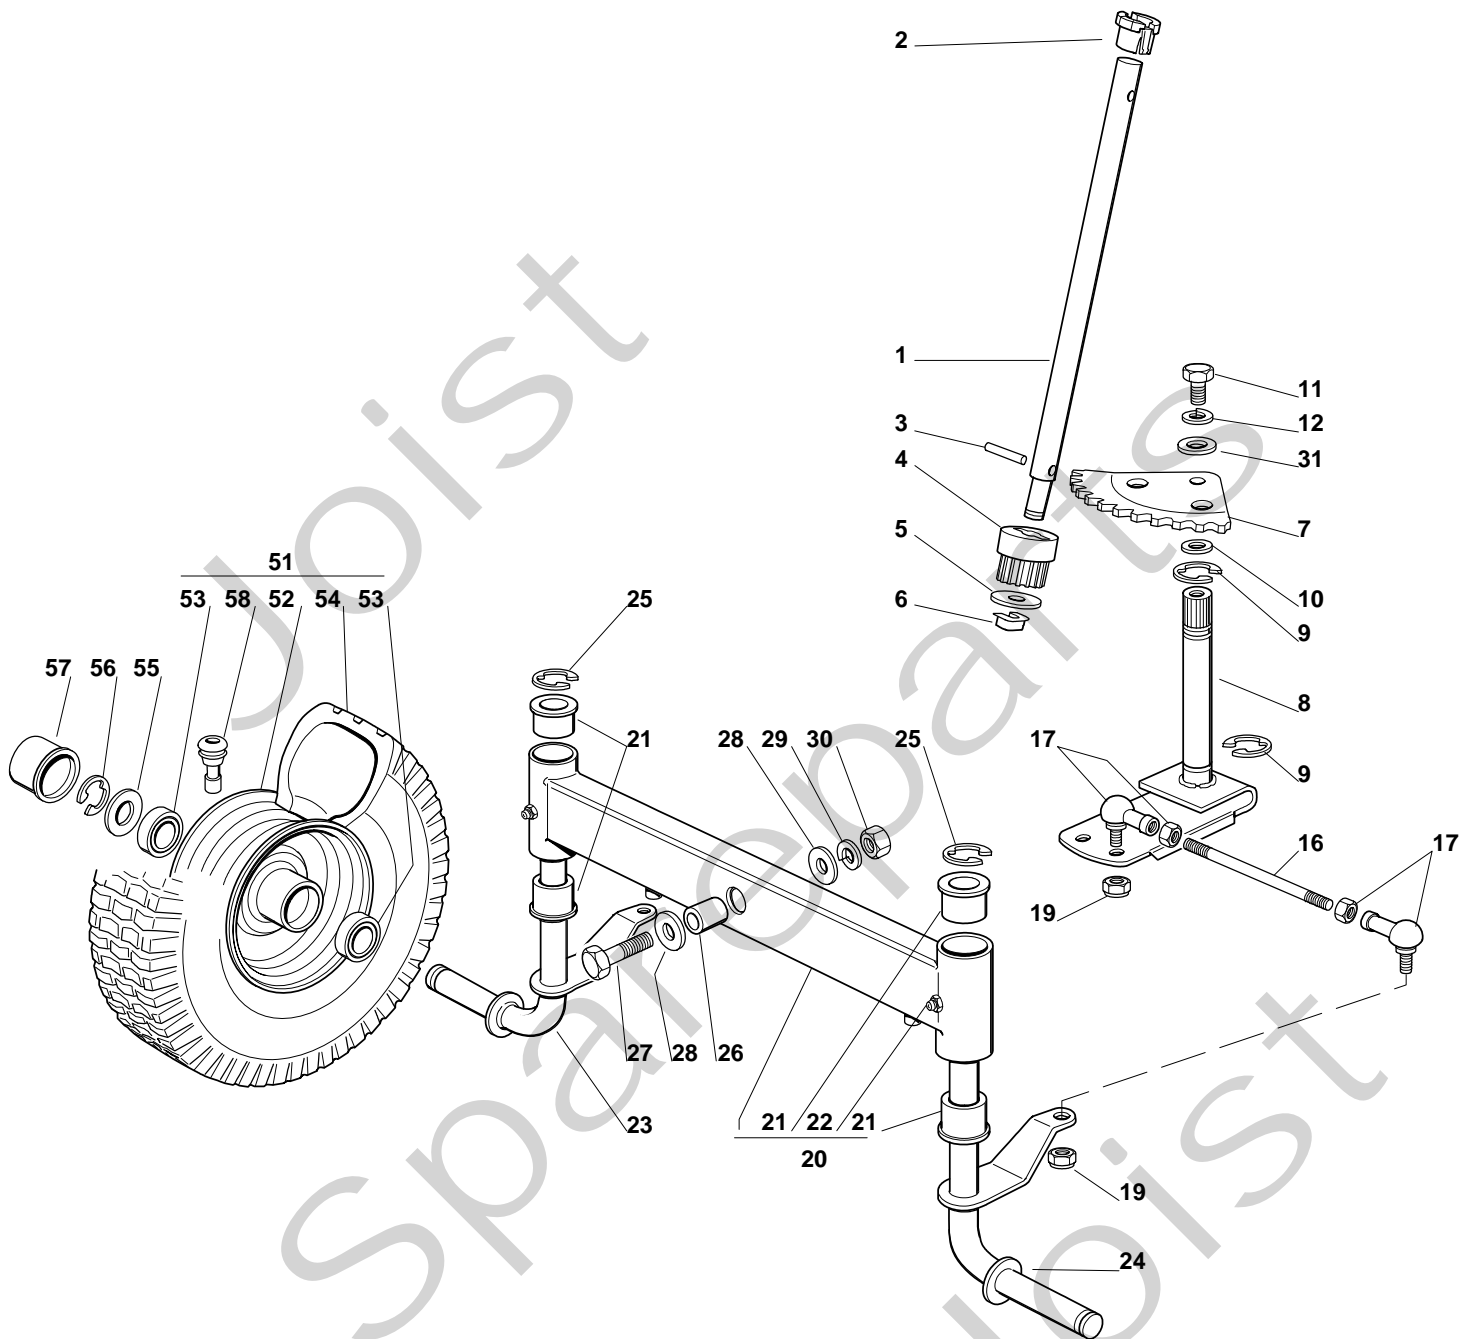

GARDEN COMBI - Model Year 2010

Pos. Fig.	Antal Quantity	Art No Part No	Benämning	Description	Anmärkning Notes
1	1	27520050/0	Steering Column	Steering Column	
2	1	25038004/0	Bussning	Bush	
3	1	12622650/0	Stift	Pin	
4	1	27570050/0	Drev	Pinion	
5	1	12521370/0	Bricka	Washer	
6	1	12436030/0	Platta	Plate	
7	1	84735551/0	Sector	Steering Shaft	
8	1	84000501/0	Axel	Shaft	
9	2	12001000/0	Låsring	Snap Ring	
10	2	12520031/0	Bricka	Washer	
11	1	12793102/0	Skruv	Screw	
12	1	12583500/0	Låsbricka	Grower	
16	2	27840050/0	Gasreglagelänk	Tie Rod	
17	4	22746600/0	Ledklåpa, vä+hö	Joint	
19	4	12156602/0	Mutter	Nut	
20	1	84034057/0	Equalizer	Equalizer	
21	4	25034002/1	Bussning	Brass	
22	2	12379511/0	Smörjnippel	Grease Dispenser	
23	1	84230401/0	Right Stub Axle	Right Stub Axle	
24	1	84230403/0	Left Stub Axle	Left Stub Axle	
25	2	12001000/0	Låsring	Snap Ring	
26	1	25160016/0	Distans	Spacer	
27	1	12692695/0	Skruv	Screw	
28	2	12523100/0	Bricka	Washer	
29	1	12587100/0	Grower	Grower	
30	1	12295300/0	Mutter	Nut	
31	1	12521350/0	Bricka	Washer	
51	2	84680055/1	Framhjul Kpl	Front Wheel Deli Tire	
52	2	84044000/0	Rimm	Rimm	
53	4	25122200/2	Lager	Bearing	
54	2	27590052/0	Dack	Shoe Deli Tire	
55	2	25670005/1	Bricka	Washer	
56	2	12001000/0	Låsring	Snap Ring	
57	2	22110230/0	Lock	Cap	
58	2	25950000/0	Ventil	Valve