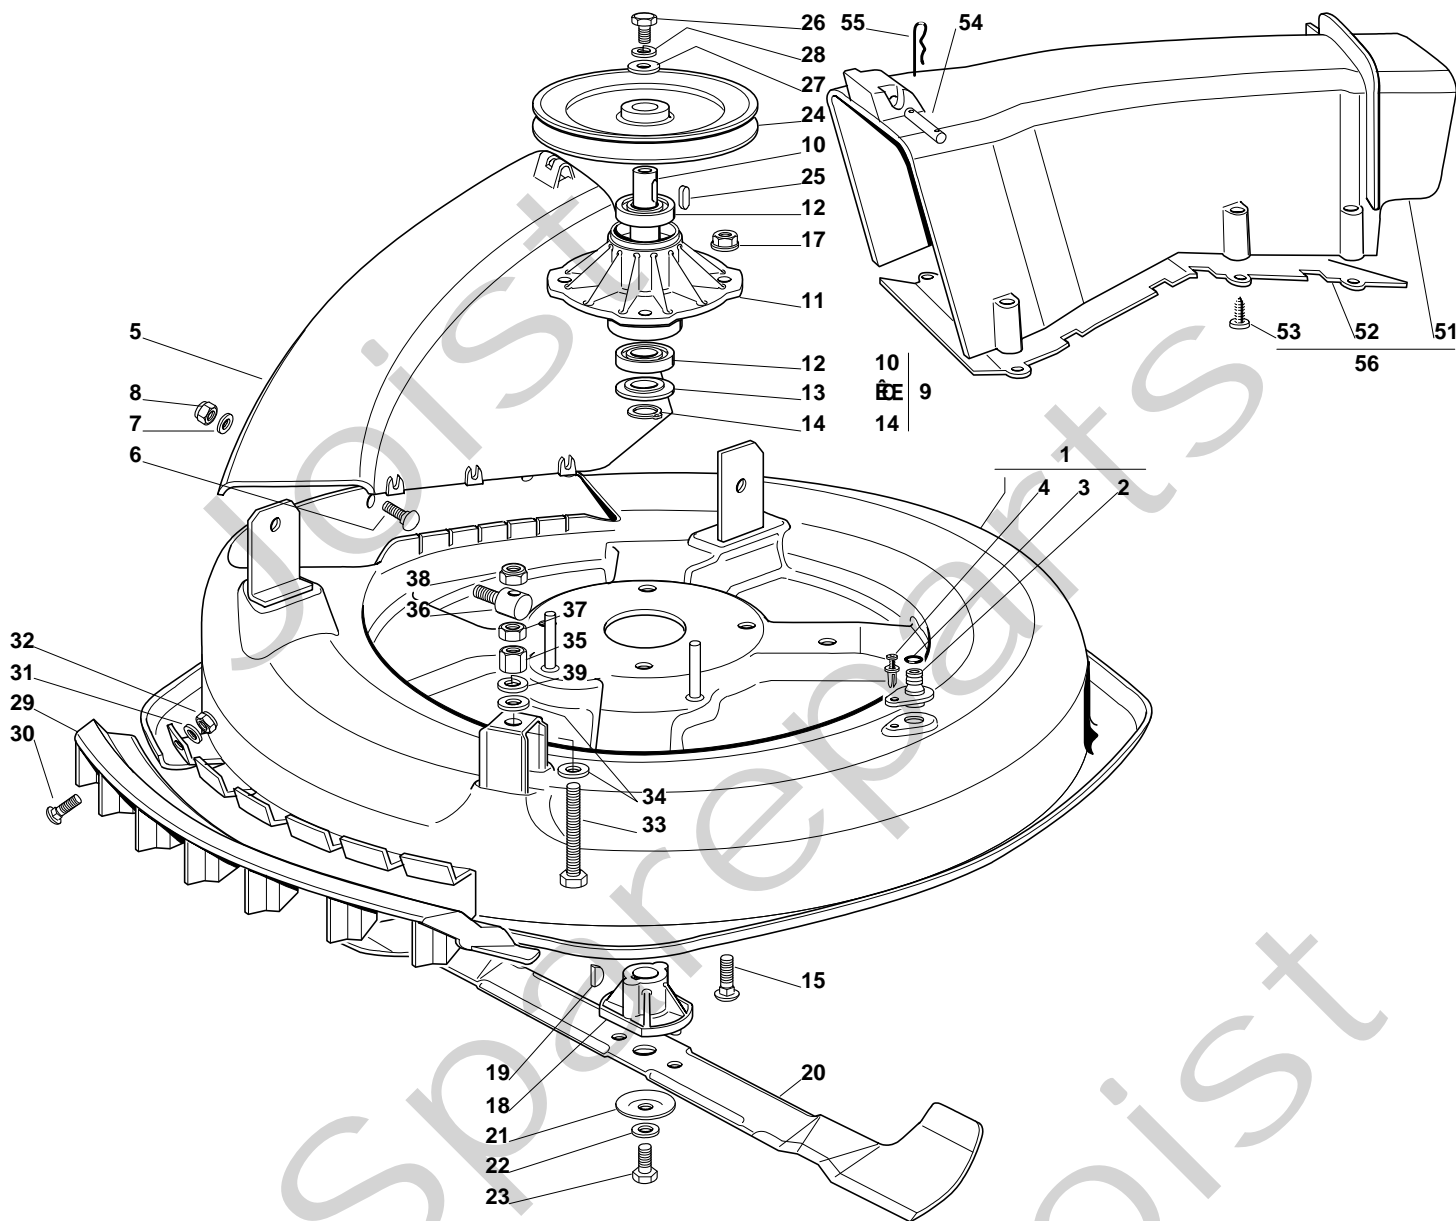

GARDEN COMBI - Model Year 2010

Pos. Fig.	Antal Quantity	Art No Part No	Benämning	Description	Anmärkning Notes
1	1	84564097/0	Platta	Plate	
2	1	25033060/0	Water Hose Connection	Water Hose Connection	
3	1	19035000/0	O-ring	Or Ring	
4	1	12500030/0	Rivet	Rivet	
5	1	27045000/1	Inmatningshus	Conveyor Inlet	
6	6	12815210/0	Skruv	Screw	
7	6	12523040/0	Bricka	Washer	
8	6	12154510/0	Mutter	Nut	
9	1	84207250/0	Fläns	Flange Ass.Y (10÷14)	
10	1	27023000/0	Axel	Shaft	
11	1	27208402/0	Fläns	Flange	
12	2	19216032/0	Kullager	Bearing	
13	1	25160501/0	Dammskydd	Dust Cover	
14	1	12609260/0	Seegerring	Seeger	
15	4	12818700/0	Skruv	Screw	
17	4	12154210/0	Mutter	Nut	
18	1	25463200/0	Knivfäste	Blade Hub	
19	1	12139100/0	Kil	Key	
20	1	84109503/0	Kniv	Blade Mulching, Winged	
21	1	22160400/0	Bricka	Elastic Washer	
22	1	12523080/0	Bricka	Washer	
23	1	12735694/0	Skruv	Screw	
24	1	27604009/0	Remskiva	Pulley	
25	1	12139480/0	Kil	Key	
26	1	12793102/0	Skruv	Screw	
27	1	25670007/0	Bricka	Washer	
28	1	12583500/0	Låsbricka	Grower	
29	1	27488000/0	Air Intake Grill	Air Intake Grill	
30	4	12815200/0	Skruv	Screw	
31	4	12521340/0	Bricka	Washer	
32	4	12154510/0	Mutter	Nut	
33	1	12794970/0	Skruv	Screw	
34	2	12523080/0	Bricka	Washer	
35	1	12154250/0	Mutter	Nut	
36	1	25510007/1	Sprint	Pin	
37	1	12295200/0	Mutter	Nut	
38	1	12156602/0	Mutter	Nut	
39	1	12585100/0	Grower	Grower	
51	1	27107501/0	Inmatningstratt	Conveyor	
52	1	27140051/1	Deflektor	Deflector	
53	8	12735402/0	Skruv	Screw	
54	1	27510097/1	Sprint	Pin	
55	2	24487997/0	Låsnål	Cotter Pin	
56	1	84108051/0	Inmatningstratt	Conveyor Ass.Y (51, 52, 53)