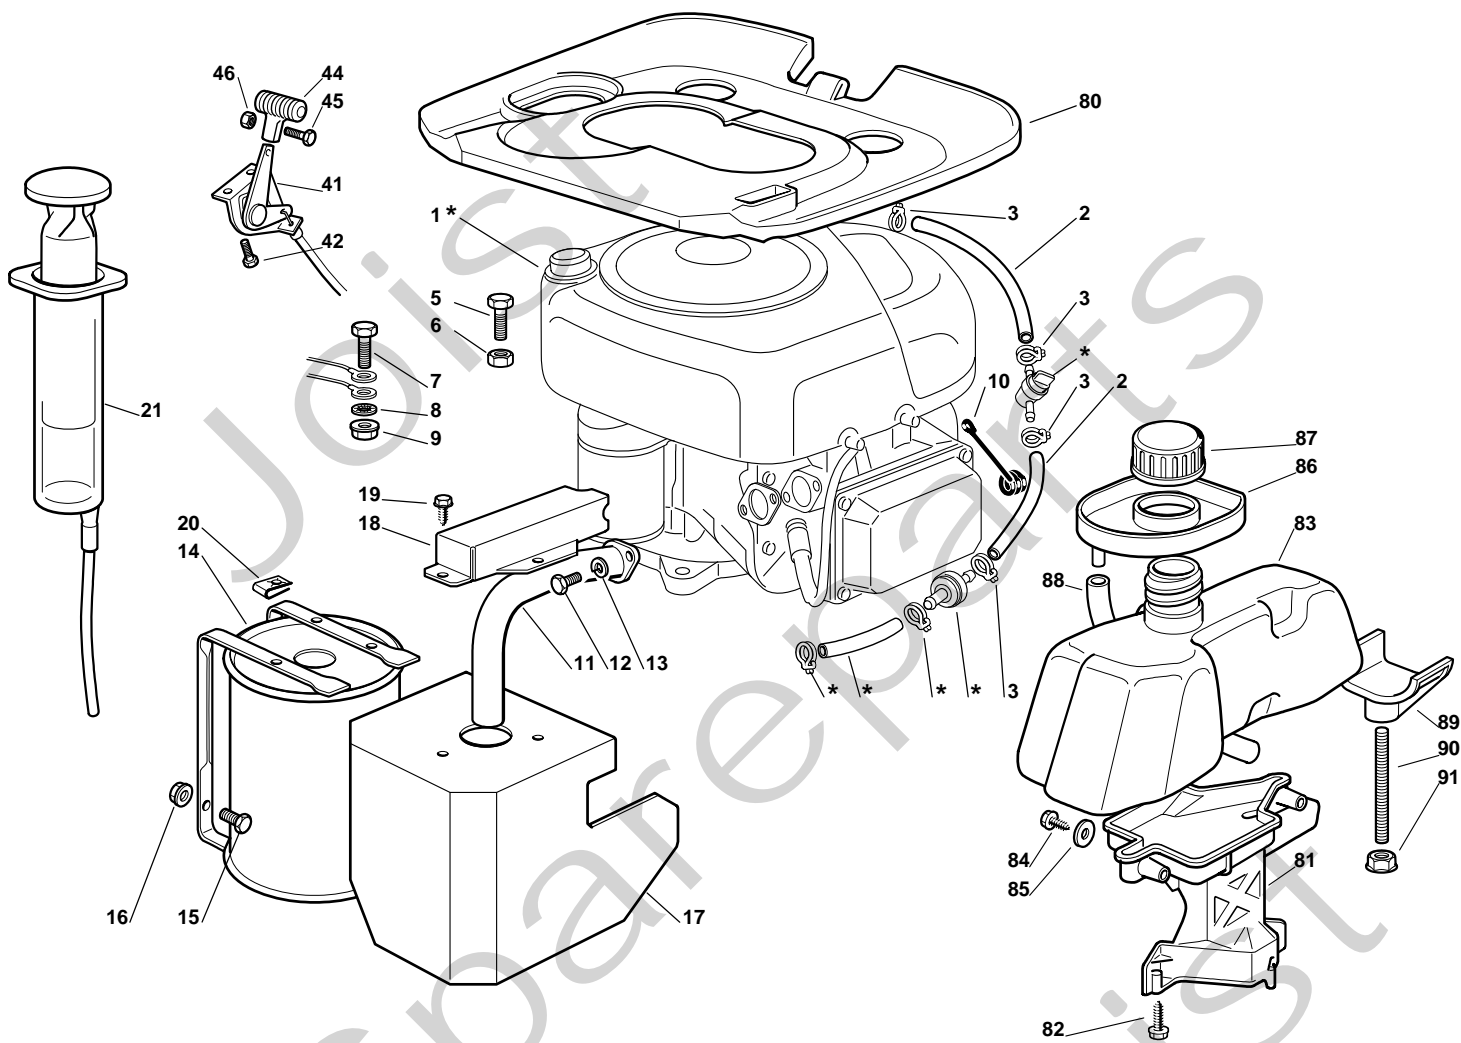

## GARDEN COMBI - Model Year 2010

Pos. Fig.	Antal Quantity	Art No Part No	Benämning	Description	Anmärkning Notes
1	1	84503001/0	Pedal	Pedal	
2	1	25110269/0	Clamp Cover	Clamp Cover	
3	1	84001015/1	Axel	Axle	
4	2	12793301/0	Skruv	Screw	
5	2	12155000/0	Mutter	Nut	
6	2	27546015/1	Plåt	Plate	
7	4	12731350/0	Skruv	Screw	
8	1	84001011/2	Axel	Axle	
9	2	25547049/0	Bygel	Plate	
10	4	12731601/0	Skruv	Screw	
11	1	27430552/0	Fjäder	Spring	
12	1	27395050/1	Knopp	Knob	
13	1	27034060/0	Länk	Rod	
14	1	12293200/0	Mutter	Nut	
15	1	27510115/0	Sprint	Pin	
16	1	25430236/0	Fjäder	Spring	
17	2	12521350/0	Bricka	Washer	
18	1	22171001/0	Distans	Spacer	
19	1	25774275/0	Klämma	Clamp	
20	1	12523050/0	Bricka	Washer	
21	1	12154510/0	Mutter	Nut	
22	1	24487997/0	Låsnål	Cotter Pin	
23	1	25430220/0	Fjäder	Spring	
24	1	22943005/0	Skruv	Screw	
25	2	12293200/0	Mutter	Nut	
26	1	12155000/0	Mutter	Nut	
31	1	84773551/0	Klämma	Clamp	
32	2	12793102/0	Skruv	Screw	
33	2	12293201/0	Mutter	Nut	
34	2	27047002/0	Bussning	Bushing	
35	2	12521370/0	Bricka	Washer	
36	1	12608600/0	Låsring	Snap Ring	
37	1	84317051/2	Arm	Gearshift	
38	1	84773553/0	Klämma	Clamp	
39	1	25430226/0	Fjäder	Spring	
40	1	12692050/0	Skruv	Screw	
41	1	12155000/0	Mutter	Nut	
42	1	82394508/0	Knopp	Knob	
43	1	27034080/0	Länk	Rod (Dana)	
44	1	22746601/0	Ledkåpa, vä+hö	Joint	
45	1	27315109/0	Arm	Gearshift (Dana)	
46	1	25510040/1	Sprint	Pin	
47	2	25670011/0	Bricka	Washer	
48	1	12155000/0	Mutter	Nut	
49	1	24487997/0	Låsnål	Cotter Pin	
50	1	12583500/0	Låsbricka	Grower	
51	1	12293200/0	Mutter	Nut	
52	1	12735520/0	Skruv	Screw	
53	1	12540040/0	Bricka	Washer	
54	1	22680009/0	Bricka	Washer	