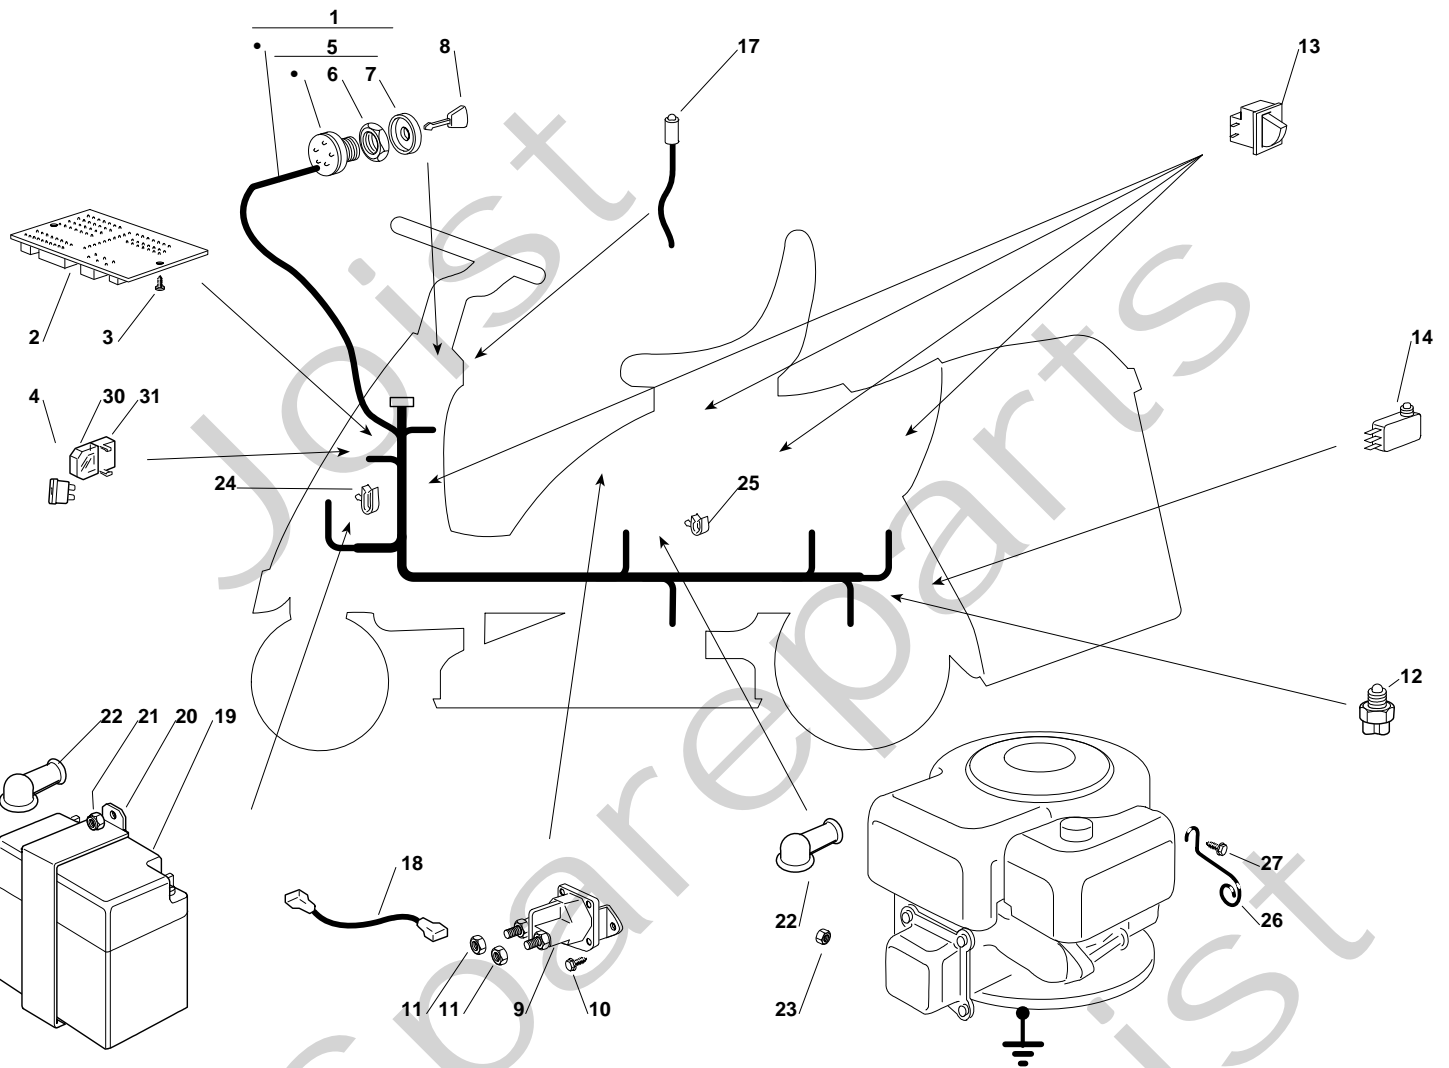

GARDEN COMBI - Model Year 2010

Pos. Fig.	Antal Quantity	Art No Part No	Benämning	Description	Anmärkning Notes
1	1	184040126/2	Kabel	Cables	
2	1	25722415/1	Electronic Card	Electronic Card	
3	2	12727810/0	Skruv	Screw	
4	1	33340036/0	Säkring	Fuse 25 A	
4	1	33340040/0	Säkring	Fuse 10 A	
5	1	18450065/1	Brytare	Starting Switch	
6	1	18400861/0	Ringmutter	Ringnut	
7	1	18565351/0	Hus	Ringnut Protection	
8	1	18210016/1	Starting Key	Starting Key	
9	1	18736110/0	Starter Relay	Starter Relay	
10	2	12735110/0	Skruv	Screw	
11	2	12360352/0	Mutter	Nut	
12	1	19410610/0	Neutral Switch (Mech.)	Neutral Switch (Mech.)	
13	4	119410615/0	Micro	Microswitch	
14	1	19410605/1	Brytare	Full Grasscat. Microsw.	
17	1	25065014/1	Kabel	Cable	
18	1	27065050/0	Kabel	Cable	
19	1	18120002/1	Batteri	Battery	
20	1	27772099/1	Klämna	Clamp	
21	1	12155000/0	Mutter	Nut	
22	2	18564861/1	Tätningshylsa	Protection	
23	1	12361005/0	Mutter	Nut	
24	3	33320506/0	Kabelhållare	Fairled	
25	1	33320504/0	Kabelhållare	Fairled	
26	1	27430561/0	Fjäder	Spring	
27	1	12735121/0	Skruv	Screw	
30	2	33215000/0	Klpa	Cover	
31	2	33500007/0	Säkring	Fuse Carrier