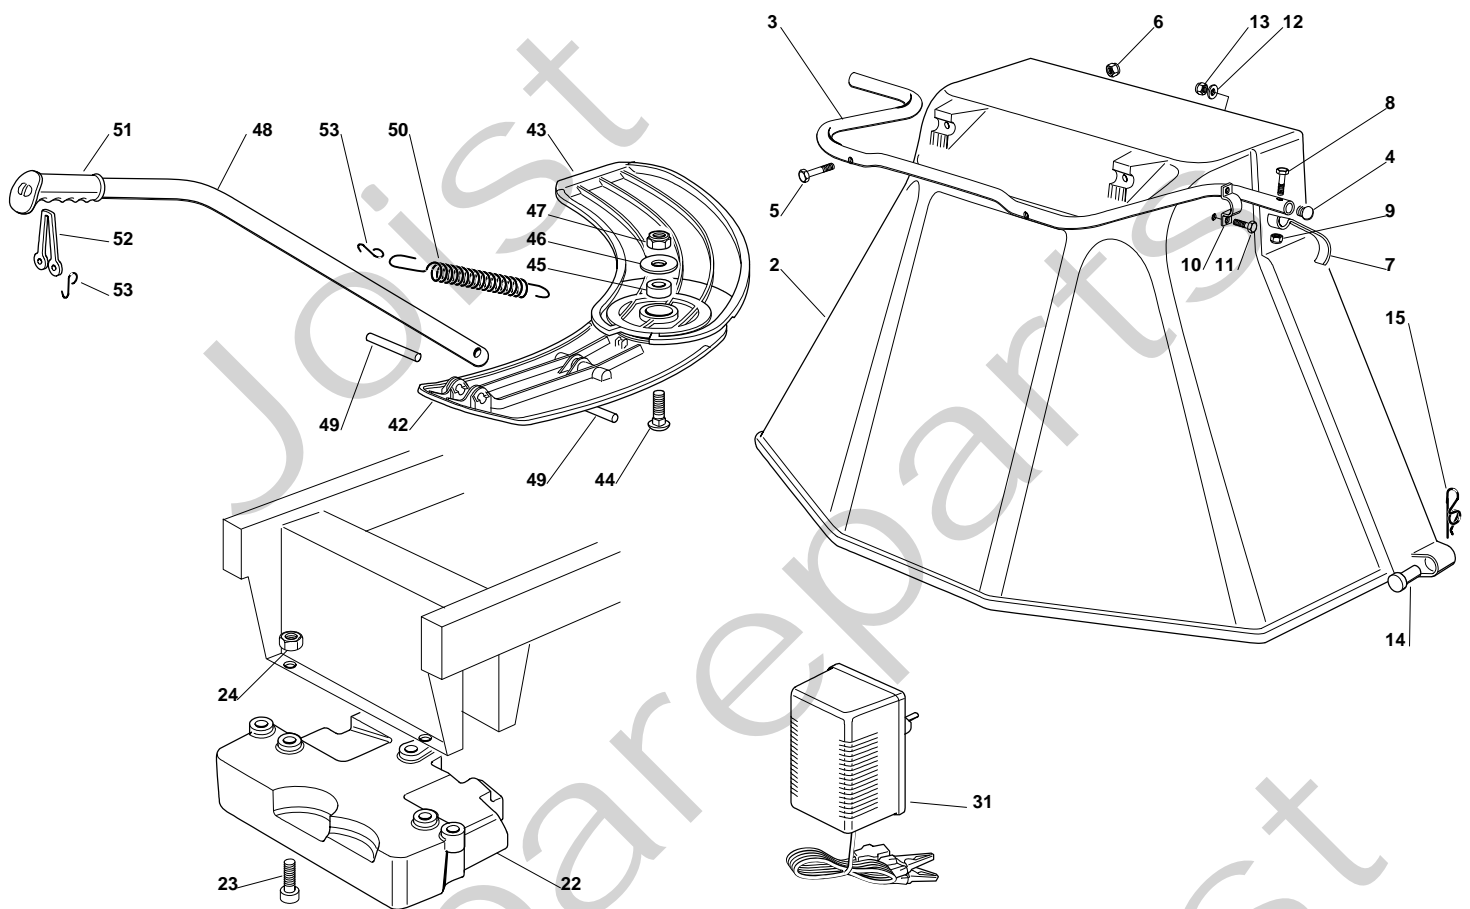

GARDEN COMBI - Model Year 2010

GARDEN COMBI - Model Year 2010

Pos. Fig.	Antal Quantity	Art No Part No	Benämning	Description	Anmärkning Notes
2	1	84598062/0	Ejection Guard	Ejection Guard	
3	1	27869053/0	Support	Support	
4	2	18566113/0	Plugg	Cap	
5	2	12674701/0	Skruv	Screw	
6	2	12154510/0	Mutter	Nut	
7	1	25547053/0	Plåt	Plate	
8	1	12791500/0	Skruv	Screw	
9	1	12154510/0	Mutter	Nut	
10	2	25547049/0	Bygel	Plate	
11	4	12788910/0	Skruv	Screw	
12	4	12523020/0	Bricka	Washer	
13	4	12154320/0	Mutter	Nut	
14	2	25510022/0	Sprint	Pin	
15	2	24487998/0	Låsnål	Cotter Pin	
22	1	25519997/1	Weight	Weight	
23	3	12760520/0	Skruv	Screw	
24	3	12155000/0	Mutter	Nut	
31	1	182180090/0	Batteriladdare	Battery Charger	
31	1	182180091/0	Batteriladdare (for U.K.)	Battery Charger (U.K.)	
42	1	27140055/0	Deflektor	Deflector, Rear	
43	1	27140054/0	Deflektor	Deflector, Front	
44	1	12818700/0	Skruv	Screw	
45	1	27047013/0	Bussning	Bushing	
46	1	22672152/0	Bricka	Washer	
47	1	12155000/0	Mutter	Nut	
48	1	27394003/2	Styre	Handle	
49	2	27510116/0	Sprint	Pin	
50	1	25430229/1	Fjäder	Spring	
51	1	25280000/1	Handtag	Handgrip	
52	1	25840011/1	Stång	Elastic Tie-Rod	
53	3	25253004/0	Hake	Hook