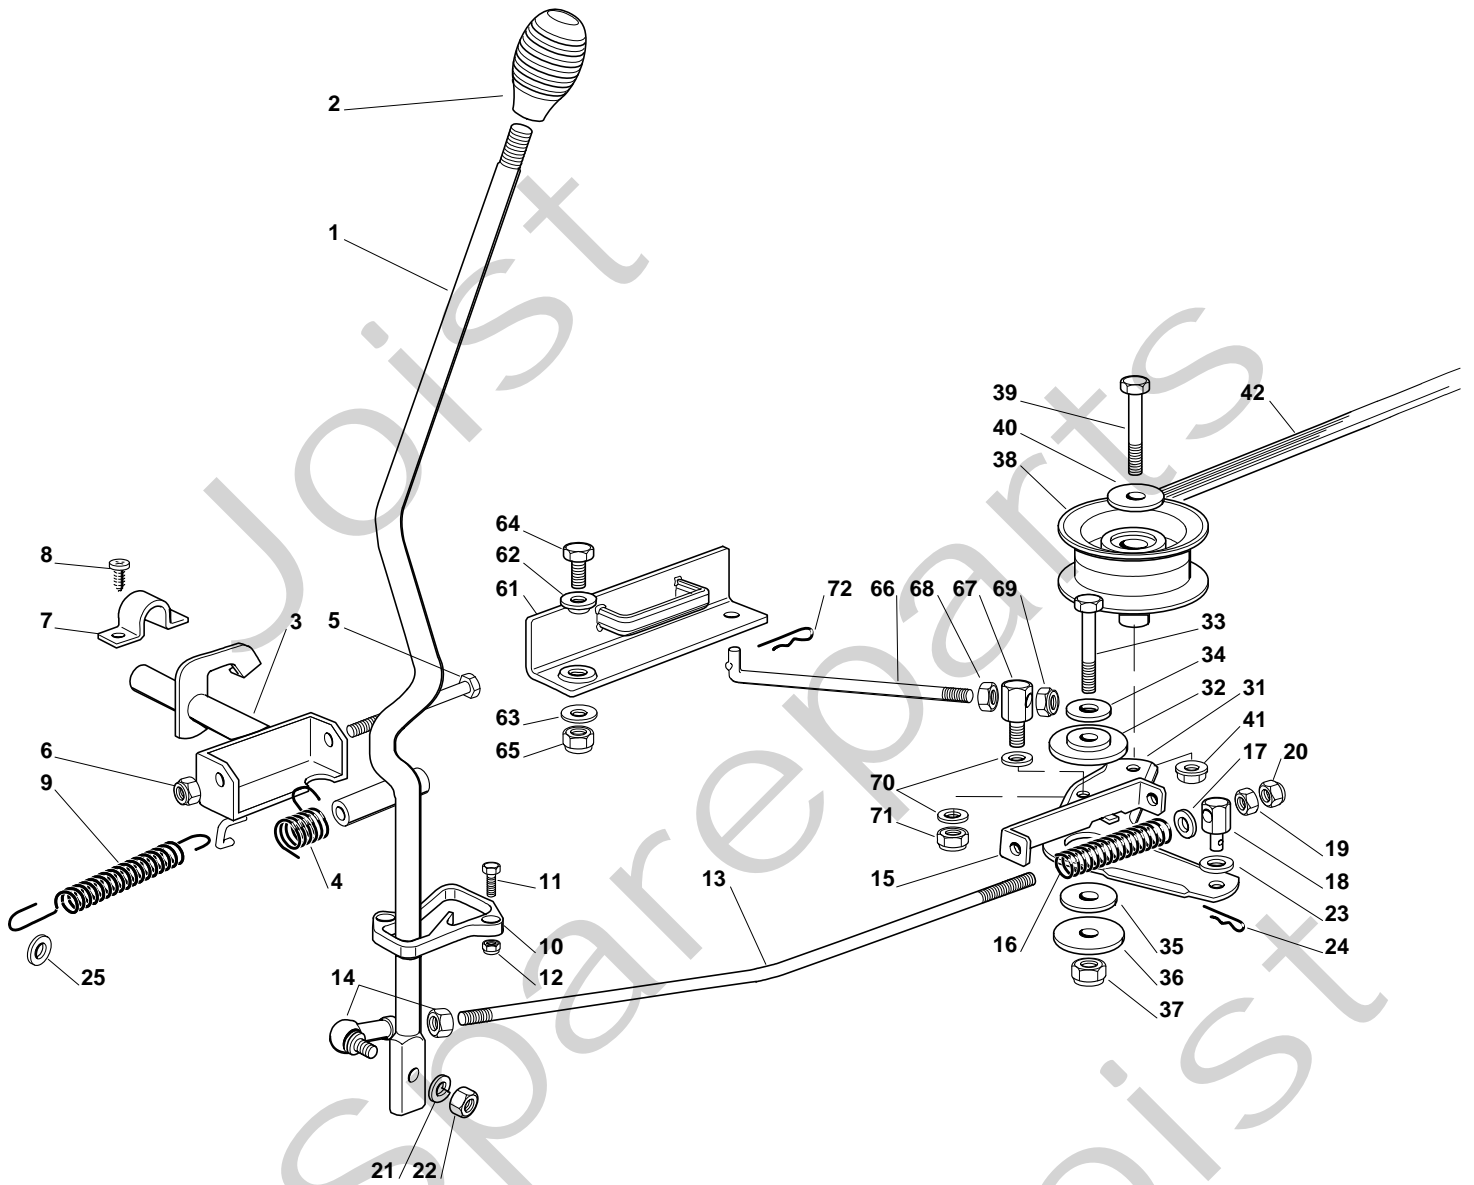

GARDEN COMBI - Model Year 2010

GARDEN COMBI - Model Year 2010

Pos. Fig.	Antal Quantity	Art No Part No	Benämning	Description	Anmärkning Notes
1	1	84317069/0	Arm	Lever	
2	1	25394510/0	Knopp	Knob	
3	1	84001007/0	Axel	Axle	
4	1	25430226/0	Fjäder	Spring	
5	1	12692050/0	Skruv	Screw	
6	1	12155000/0	Mutter	Nut	
7	2	25547049/0	Bygel	Plate	
8	4	12731601/0	Skruv	Screw	
9	1	27430571/0	Fjäder	Spring	
10	1	27487000/0	Glidblock	Shoe	
11	2	12791200/0	Skruv	Screw	
12	2	12154510/0	Mutter	Nut	
13	1	27034078/0	Länk	Rod	
14	1	22746601/0	Ledklåpa, vä+hö	Joint	
15	1	27772143/0	Klämma	Clamp	
16	1	27430576/0	Fjäder	Spring	
17	1	12521350/0	Bricka	Washer	
18	1	27510113/0	Sprint	Pin	
19	1	12293200/0	Mutter	Nut	
20	1	12155000/0	Mutter	Nut	
21	1	12583500/0	Låsbricka	Grower	
22	1	12293200/0	Mutter	Nut	
23	1	25670008/1	Bricka	Washer	
24	1	24487997/0	Låsnål	Cotter Pin	
25	1	25670006/0	Bricka	Washer	
31	1	84317083/0	Arm	Lever	
32	1	27047000/0	Bussning	Bush	
33	1	12691200/0	Skruv	Screw	
34	1	12523060/0	Bricka	Washer	
35	1	22672152/0	Bricka	Washer	
36	1	12523070/0	Bricka	Washer	
37	1	12155000/0	Mutter	Nut	
38	1	27604008/0	Remskiva	Pulley	
39	1	12691600/0	Skruv	Screw	
40	1	12523060/0	Bricka	Washer	
41	1	12293201/0	Mutter	Nut	
42	1	35061423/0	Drivrem	Belt	
61	1	84220501/0	Bromsarm	Brake	
62	1	22041980/0	Distans	Spacer	
63	1	22672152/0	Bricka	Washer	
64	1	12793102/0	Skruv	Screw	
65	1	12155010/0	Mutter	Nut	
66	1	27034077/0	Länk	Rod	
67	1	25510040/1	Sprint	Pin	
68	1	12293200/0	Mutter	Nut	
69	1	12155000/0	Mutter	Nut	
70	2	25670011/0	Bricka	Washer	
71	1	12155000/0	Mutter	Nut	
72	1	24487997/0	Låsnål	Cotter Pin