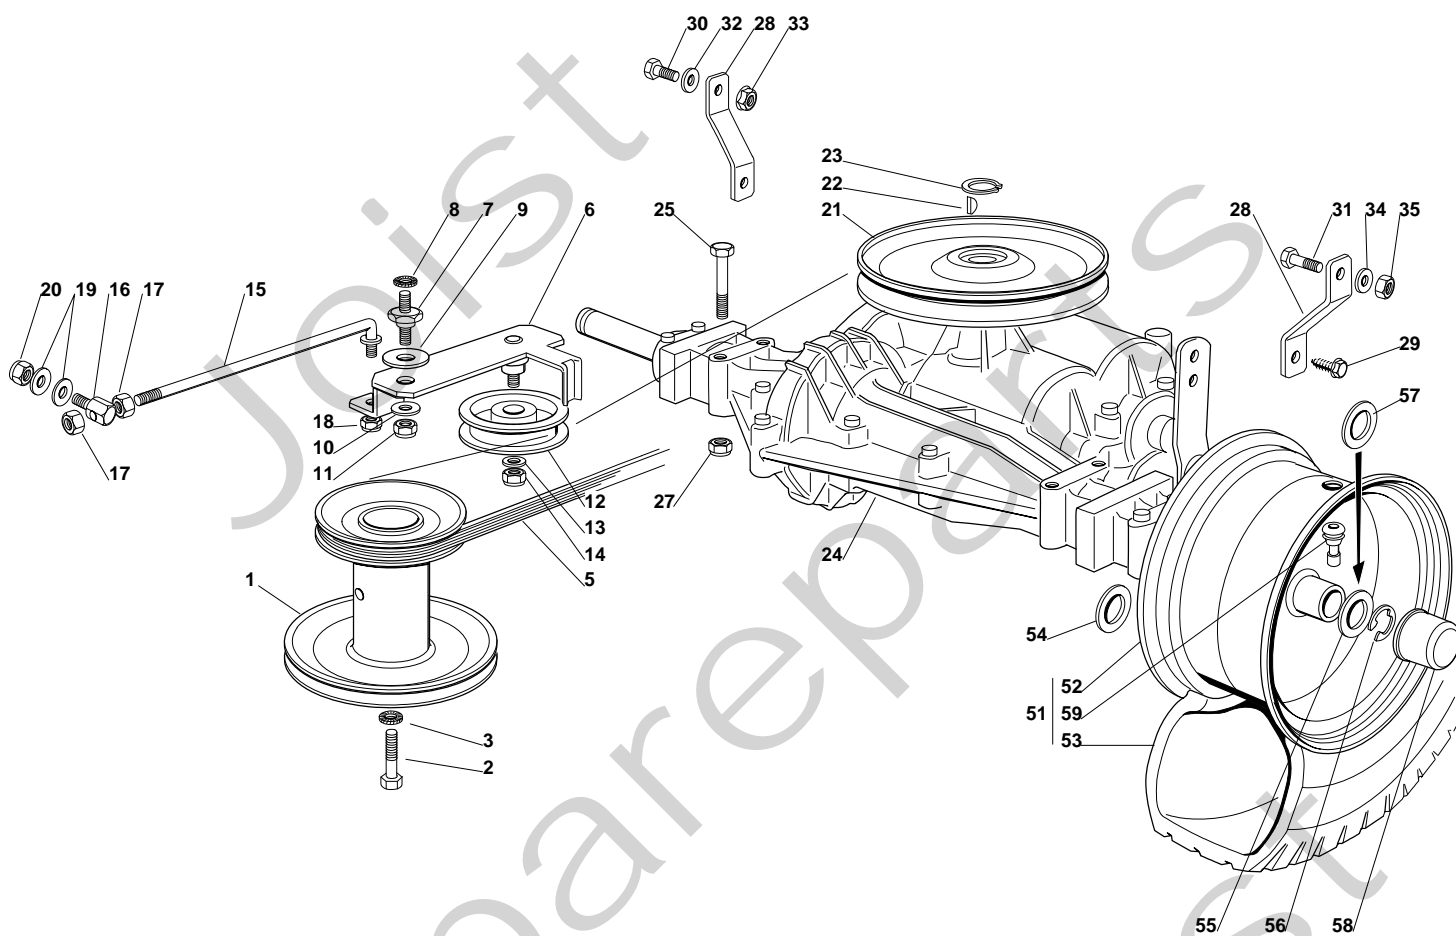

GARDEN COMBI - Model Year 2010

Pos. Fig.	Antal Quantity	Art No Part No	Benämning	Description	Anmärkning Notes
1	1	27604003/1	Remskiva	Pulley	
2	1	12737310/0	Skruv	Screw	
3	1	12543000/0	Bricka	Washer	
5	1	35061400/0	Drivrem	Belt	
6	1	84317055/1	Arm	Lever	
7	1	27510096/0	Sprint	Pin	
8	1	12540260/0	Bricka	Grower	
9	1	22672151/0	Bricka	Washer	
10	1	25670011/0	Bricka	Washer	
11	1	12155010/0	Mutter	Nut	
12	1	25601554/0	Remskiva	Pulley	
13	1	12523060/0	Bricka	Washer	
14	1	12155000/0	Mutter	Nut	
15	1	27034054/0	Stång	Tie Rod	
16	1	25510040/1	Sprint	Pin	
17	2	12293200/0	Mutter	Nut	
18	1	12155000/0	Mutter	Nut	
19	2	25670011/0	Bricka	Washer	
20	1	12155000/0	Mutter	Nut	
21	1	82601503/0	Remskiva	Pulley	
22	1	12139430/0	Kil	Key	
23	1	12608950/0	Låsring	Snap Ring	
24	1	18400917/0	Rear Axle (Dana)	Rear Axle (Dana)	
25	4	12691900/0	Skruv	Screw	
27	4	12154210/0	Mutter	Nut	
28	2	27772067/0	Klämma	Clamp	
29	2	12735150/0	Skruv	Screw	
30	1	12793102/0	Skruv	Screw	
31	1	12793301/0	Skruv	Screw	
32	1	12523060/0	Bricka	Washer	
33	1	12293201/0	Mutter	Nut	
34	1	12521350/0	Bricka	Washer	
35	1	12155000/0	Mutter	Nut	
51	2	84680053/1	Stödhjul	Rear Wheel Deli Tire	
52	2	84044001/0	Rimm	Rimm	
53	2	27590053/0	Dack	Shoe Deli Tire	
54	2	12521410/0	Bricka	Washer	
55	2	25670005/1	Bricka	Washer	
56	2	12001010/0	Låsring	Snap Ring	
57	4	12520010/0	Bricka	Washer	
58	2	22110230/0	Lock	Cap	
59	2	25950000/0	Ventil	Valve	
60	2	25160034/0	Distans	Spacer (Dana)	
61	2	25670005/1	Bricka	Washer	
62	2	25670006/0	Bricka	Washer	
81	2	384680061/0	Stödhjul	Rear Wheel	
82	2	84044005/0	Rimm	Rimm	
83	2	127590063/0	Shoe	Shoe	
84	2	127590061/0	Innerslang	Inner Tube