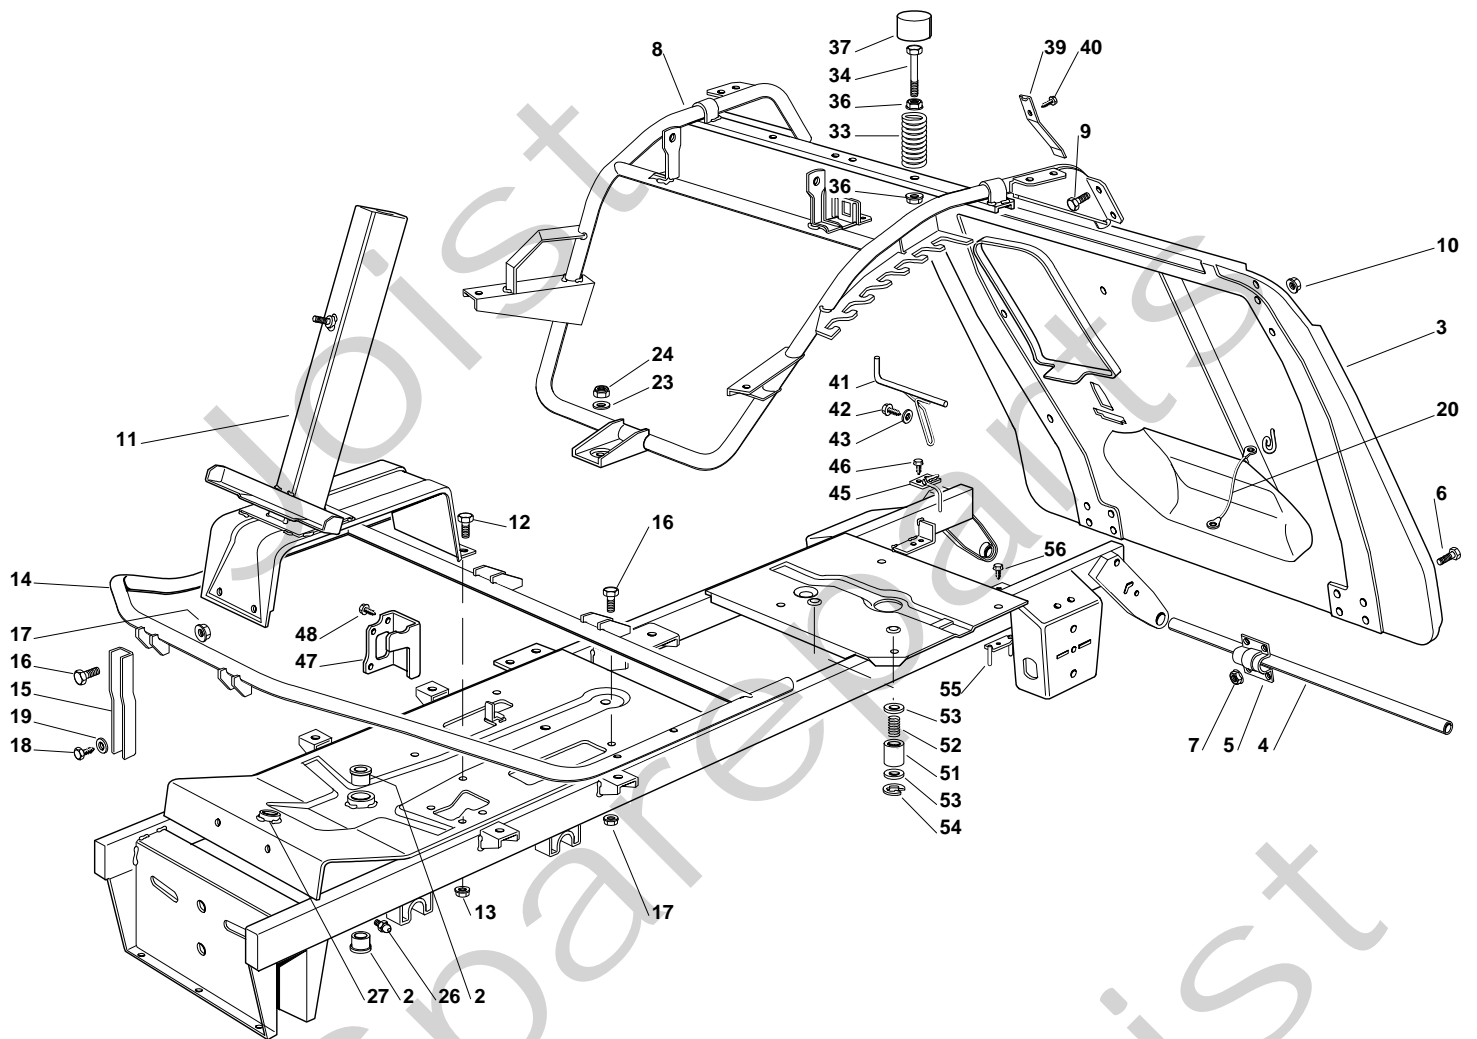

# Genuine Spare Parts

---

**Garden Combi 13**

## GARDEN COMBI - Model Year 2010

Pos. Fig.	Antal Quantity	Art No Part No	Benämning	Description	Anmärkning Notes
2	2	25034002/1	Bussning	Brass	
3	1	84545057/3	Mothill	Plate	
4	1	27037000/1	Sprint	Pin	
5	2	25547012/1	Mothill	Plate	
6	8	112791200/1	Skruv	Screw	
7	8	12292102/0	Mutter	Nut	
8	1	84801127/0	Chassi	Chassis	
9	4	12792611/0	Skruv	Screw	
10	4	12293201/0	Mutter	Nut	
11	1	84783027/0	Support	Support	
12	4	12792611/0	Skruv	Screw	
13	4	12293201/0	Mutter	Nut	
14	1	384801107/2			
15	2	27787025/0	Stöd	Support	
16	4	12792611/0	Skruv	Screw	
17	4	12293201/0	Mutter	Nut	
18	2	12734995/0	Skruv	Screw	
19	2	12521331/0	Bricka	Washer	
20	1	84040300/0	Cord	Cord	
23	1	12523060/0	Bricka	Washer	
24	1	12155000/0	Mutter	Nut	
26	1	12379511/0	Smörjnippel	Grease Dispenser	
27	1	25034001/0	Bussning	Bush	
33	2	27430575/0	Fjäder	Spring	
34	2	27943050/0	Skruv	Screw	
36	4	12293201/0	Mutter	Nut	
37	2	25122000/2	Styrning	Hood	
39	1	27430554/0	Fjäder	Spring	
40	1	12735110/0	Skruv	Screw	
41	1	27294001/0	Guide	Guide	
42	1	12735120/0	Skruv	Screw	
43	1	12523040/0	Bricka	Washer	
45	1	27294003/0	Remstyrning	Belt Guide (Mech.-Dana)	
46	2	12735110/0	Skruv	Screw	
47	1	27772095/0	Klämma	Clamp	
48	2	12735106/0	Skruv	Screw	
51	2	27047012/0	Bussning	Bush	
52	2	27430577/0	Fjäder	Spring	
53	4	25670008/1	Bricka	Washer	
54	2	12000955/0	Låsring	Circlip	
55	1	84250053/0	Remstyrning	Belt Guide (Mech.)	
56	1	12735110/0	Skruv	Screw	