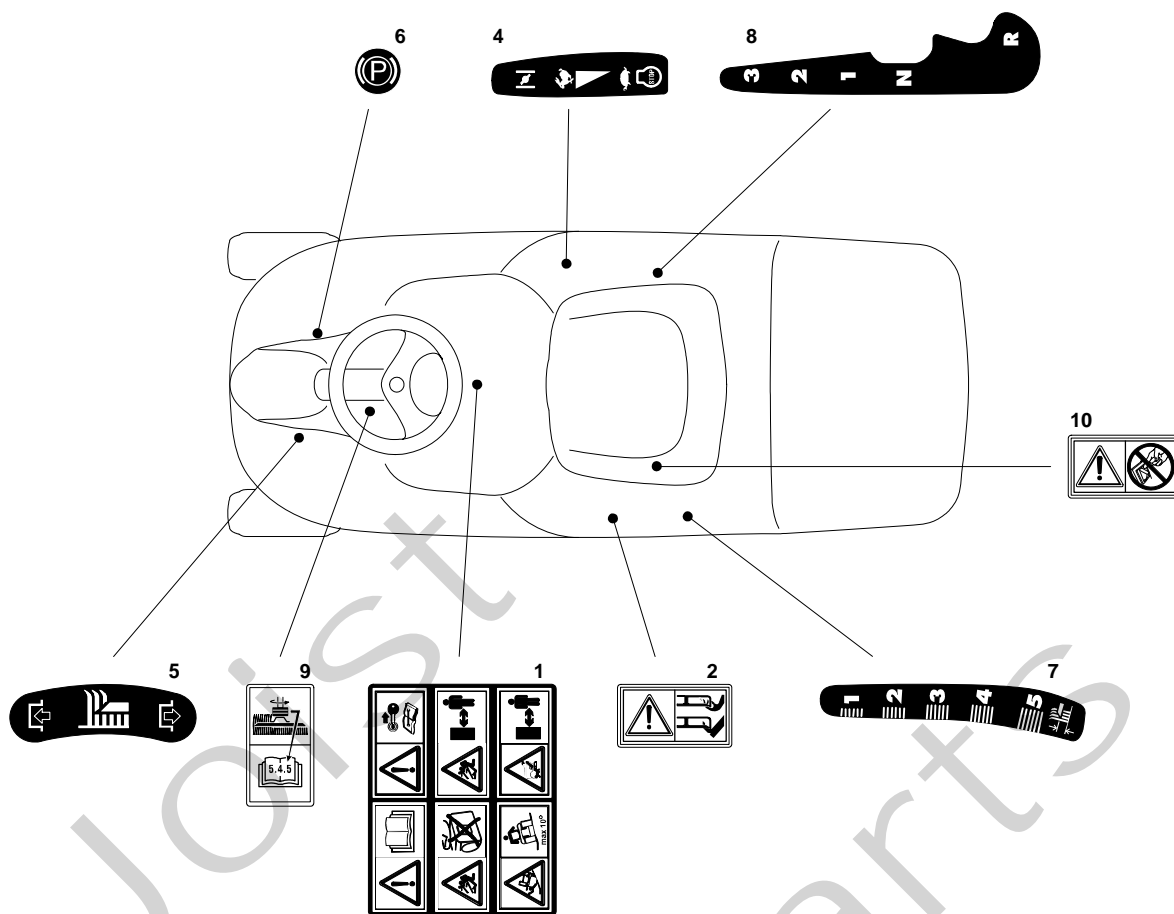

Pos. Fig.	Antal Quantity	Art No Part No	Benämning	Description	Anmärkning Notes
1	1	114357428/1	Dekal	Label	
2	1	114356699/1	Dekal	Label	
4	1	14358717/0	Dekal	Label	
5	1	14358418/0	Dekal	Label	
6	1	14358460/0	Dekal	Label	
7	1	14358417/0	Dekal	Label	
8	1	14358416/0	Dekal	Label	
9	1	114358654/1	Dekal	Label	
10	1	14360118/0	Dekal	Label