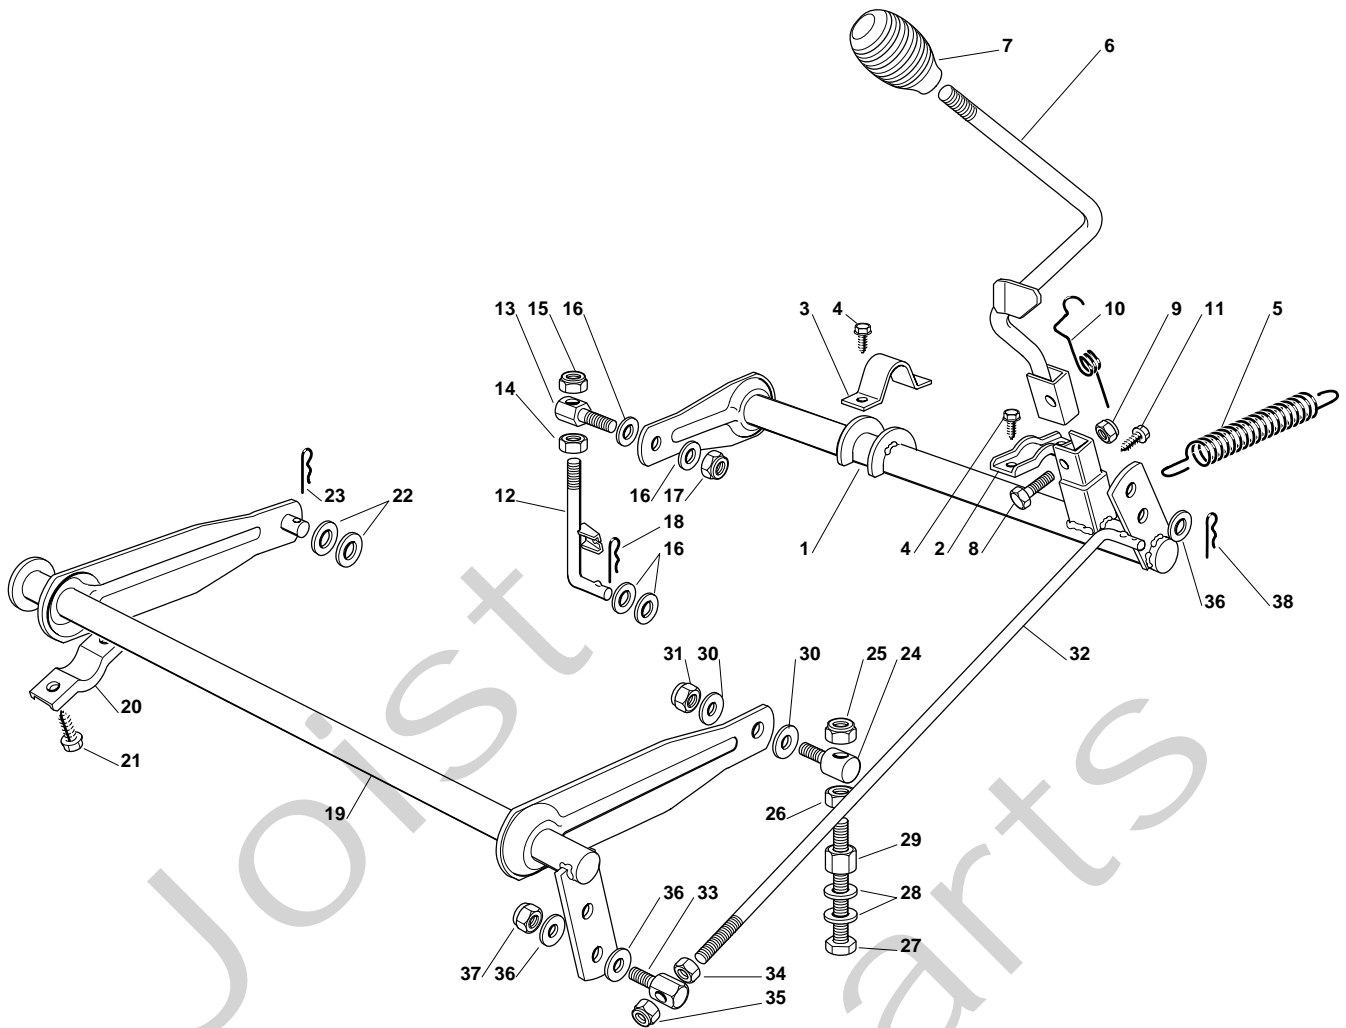

Pos. Fig.	Antal Quantity	Art No Part No	Benämning	Description	Anmärkning Notes
1	1	84001017/0	Axel	Axle	
2	1	27546015/1	Plåt	Plate	
3	1	25547037/1	Plåt	Plate	
4	4	12729600/0	Skruv	Screw	
5	1	27430568/0	Fjäder	Spring	
6	1	84317075/0	Arm	Gearshift	
7	1	25394510/0	Knopp	Knob	
8	1	12674700/0	Skruv	Screw	
9	1	12154510/0	Mutter	Nut	
10	1	27430574/0	Fjäder	Spring	
11	1	12729600/0	Skruv	Screw	
12	1	84002073/0	Stång	Rod	
13	1	25510056/0	Sprint	Pin	
14	1	12295200/0	Mutter	Nut	
15	1	12156602/0	Mutter	Nut	
16	4	25670008/1	Bricka	Washer	
17	1	12156602/0	Mutter	Nut	
18	1	24487997/0	Låsnål	Cotter Pin	
19	1	84001019/0	Axel	Axle	
20	2	27546015/1	Plåt	Plate	
21	4	12731350/0	Skruv	Screw	
22	2	25670008/1	Bricka	Washer	
23	1	24487997/0	Låsnål	Cotter Pin	
24	1	25510007/1	Sprint	Pin	
25	1	12156602/0	Mutter	Nut	
26	1	12295200/0	Mutter	Nut	
27	1	12794970/0	Skruv	Screw	
28	2	12521360/0	Bricka	Washer	
29	1	12154250/0	Mutter	Nut	
30	2	25670008/1	Bricka	Washer	
31	1	12156602/0	Mutter	Nut