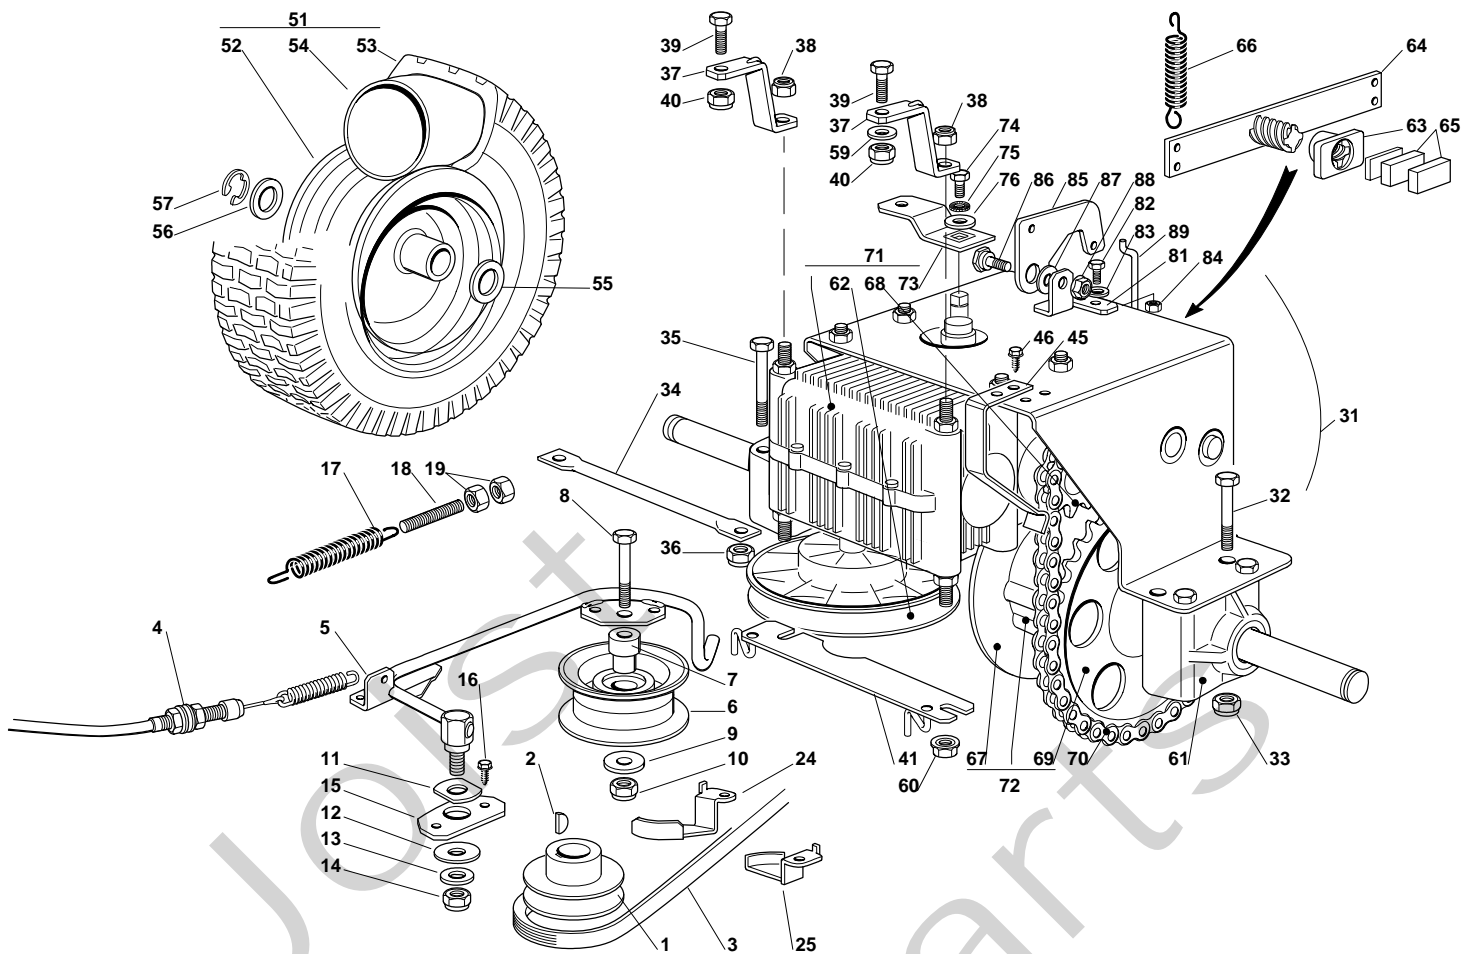

Pos. Fig.	Antal Quantity	Art No Part No	Benämning	Description	Anmärkning Notes
1	1	27604006/2	Remskiva	Pulley	
2	1	12139100/0	Kil	Key	
3	1	35061406/0	Drivrem	Belt	
4	1	84207103/2	Kabel	Cable	
5	1	84317077/0	Arm	Lever	
6	1	27604007/0	Remskiva	Pulley	
7	1	27047007/0	Bussning	Bush	
8	1	12691200/0	Skruv	Screw	
9	1	12523060/0	Bricka	Washer	
10	1	12155000/0	Mutter	Nut	
11	1	27670054/0	Bricka	Washer	
12	1	12523070/0	Bricka	Washer	
13	1	25670011/0	Bricka	Washer	
14	1	12155000/0	Mutter	Nut	
15	1	27546029/0	Pått	Plate	
16	2	12735121/0	Skruv	Screw	
17	1	25430219/0	Fjäder	Spring	
18	1	25840005/0	Stång	Tie Rod	
19	2	12293200/0	Mutter	Nut	
24	1	27546041/0	Pått	Plate	
25	1	27546043/0	Pått	Plate	
31	1	18400970/1	Växelhus-gul	Transmission Unit	
32	3	12692050/0	Skruv	Screw	
33	4	12154210/0	Mutter	Nut	
34	1	27840053/0	Reduktion	Stiffening	
35	1	25943001/0	Skruv	Screw	
36	2	12155000/0	Mutter	Nut	
37	2	27650119/0	Reduktion	Stiffening	
38	2	12155000/0	Mutter	Nut	
39	1	12793701/0	Skruv	Screw	
40	1	12293201/0	Mutter	Nut