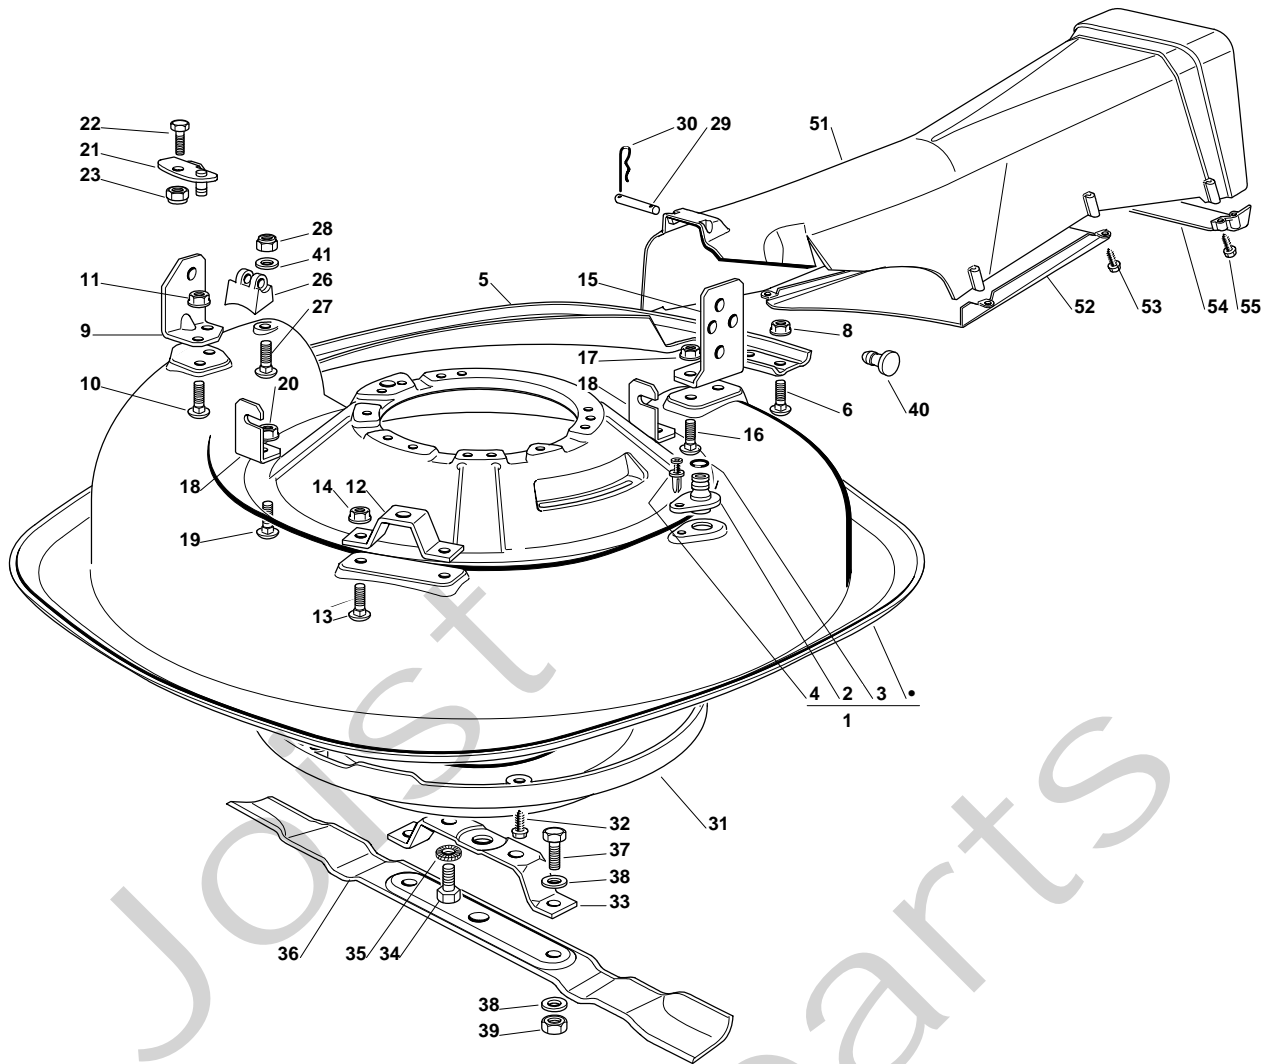

Pos. Fig.	Antal Quantity	Art No Part No	Benämning	Description	Anmärkning Notes
1	1	384564095/1	Cutting Plate, Black	Cutting Plate, Black	
2	1	25033060/0	Water Hose Connection	Water Hose Connection	
3	1	19035000/0	O-ring	Or Ring	
4	1	12500030/0	Rivet	Rivet	
5	1	84650103/0	Reduktion	Stiffening	
6	4	12815200/0	Skruv	Screw	
8	4	12292102/0	Mutter	Nut	
9	1	27772119/0	Klämma	Clamp	
10	2	12818690/0	Skruv	Screw	
11	2	12293201/0	Mutter	Nut	
12	1	27772133/0	Klämma	Clamp	
13	2	12818690/0	Skruv	Screw	
14	2	12293201/0	Mutter	Nut	
15	1	327772127/2	Fäste	Clamp	
16	2	12818690/0	Skruv	Screw	
17	2	12293201/0	Mutter	Nut	
18	2	27753071/0	Fästvinkel	Angle Bracket	
19	2	12818690/0	Skruv	Screw	
20	2	12293201/0	Mutter	Nut	
21	1	84545063/0	Plåt	Plate	
22	1	12792611/0	Skruv	Screw	
23	1	12155000/0	Mutter	Nut	
26	1	27230200/2	Hake	Hook	
27	1	12815210/0	Skruv	Screw	
28	1	12154510/0	Mutter	Nut	
29	1	27510097/1	Sprint	Pin	
30	2	24487997/0	Låsnål	Cotter Pin	
31	1	27600122/0	Skydd	Guard	
32	5	12728530/0	Skruv	Screw	
33	1	27787045/1	Support	Bracket	
34	2	12794110/0	Skruv	Screw