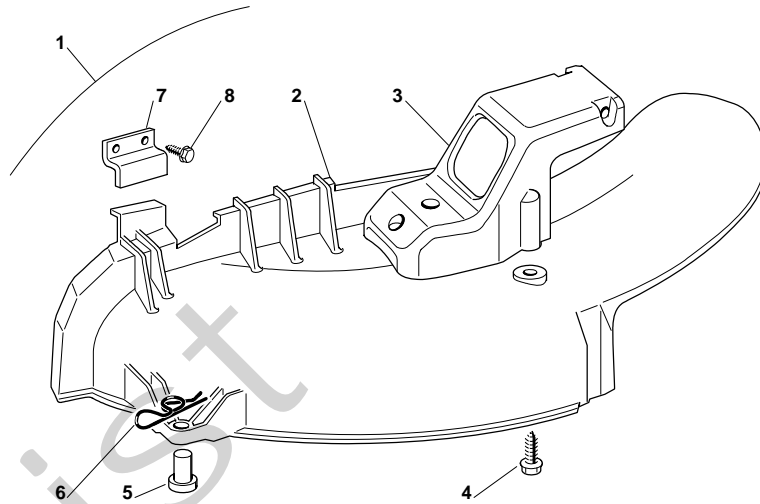

Pos. Fig.	Antal Quantity	Art No Part No	Benämning	Description	Anmärkning Notes
1	1	99900035/0	Mulching Kit	Mulching Kit	
2	1	27140052/0	Deflektor	Deflector	
3	1	27230201/0	Vridpunkt	Fulcrum	
4	3	12735410/0	Skruv	Screw	
5	1	25510022/0	Sprint	Pin	
6	1	24487998/0	Låsnål	Cotter Pin	
7	1	27772139/0	Klämma	Clamp	
8	2	12735110/0	Skruv	Screw