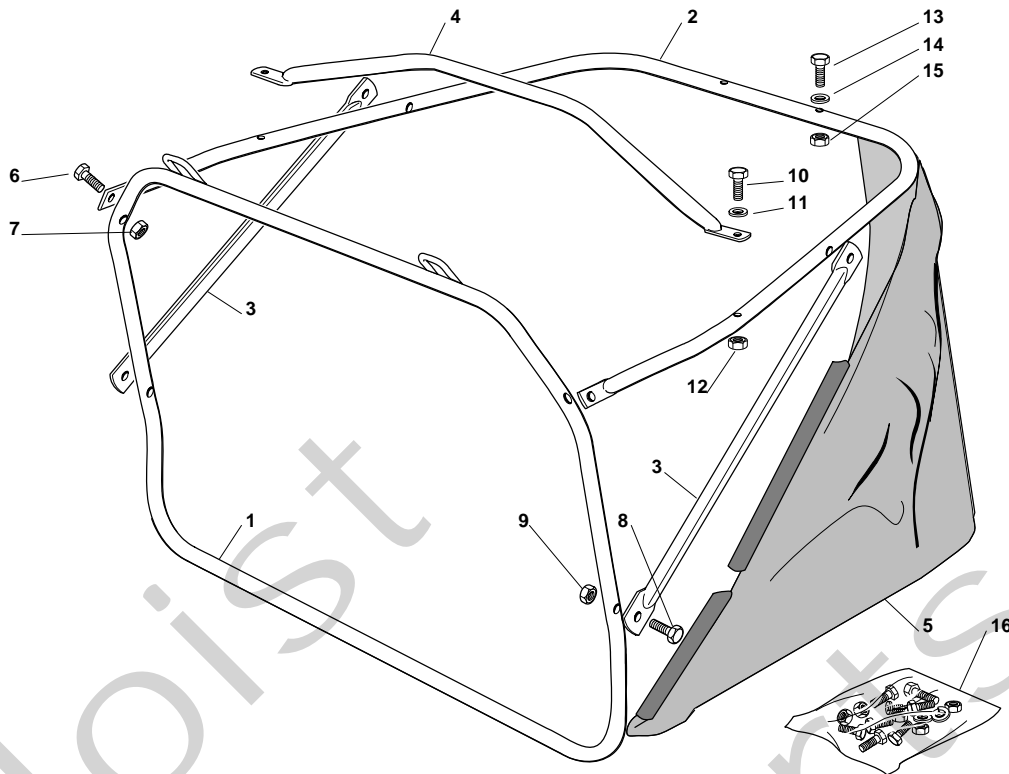

Pos. Fig.	Antal Quantity	Art No Part No	Benämning	Description	Anmärkning Notes
1	1	84801121/0	Chassi	Front Frame	
2	1	84801119/0	Chassi	Upper Frame	
3	2	27650117/0	Reduktion	Stiffening	
4	1	84394051/0	Handtag	Handle	
5	1	184106068/0	Uppsamlare	Grasscatcher	
6	2	12789020/0	Skruv	Screw	
7	2	12154330/0	Mutter	Nut	
8	4	12789020/0	Skruv	Screw	
9	4	12154330/0	Mutter	Nut	
10	2	12789210/0	Skruv	Screw	
11	2	12521331/0	Bricka	Washer	
12	2	12154330/0	Mutter	Nut	
13	2	12674530/0	Skruv	Screw	
14	2	12521331/0	Bricka	Washer	
15	2	12154330/0	Mutter	Nut	
16	1	84180186/0	Skruvsats	Screws Outfit (6÷15)