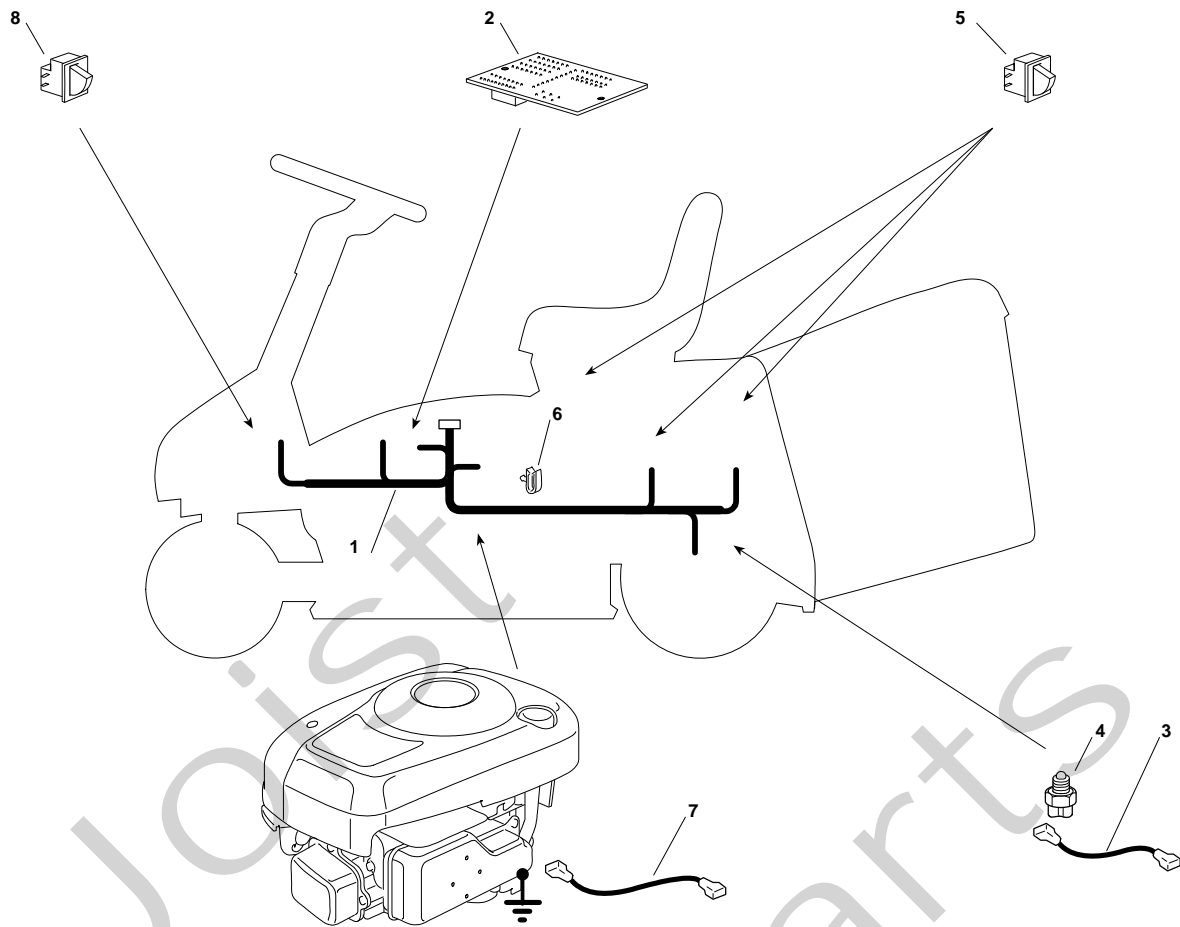

Pos. Fig.	Antal Quantity	Art No Part No	Benämning	Description	Anmärkning Notes
1	1	84040128/0	Kabel	Cables	
2	1	27722357/0	Electronic Card	Electronic Card	
3	1	27065060/0	Kabel	Cable	
4	1	19700046/0	Brytare	Gearbox Switch	
5	3	19410606/0	Micro	Micro	
6	6	33320506/0	Kabelhållare	Fairled	
7	1	27065061/0	Jordkabel	Cable (B&S)	
8	1	19410612/0	Brytare	Microswitch