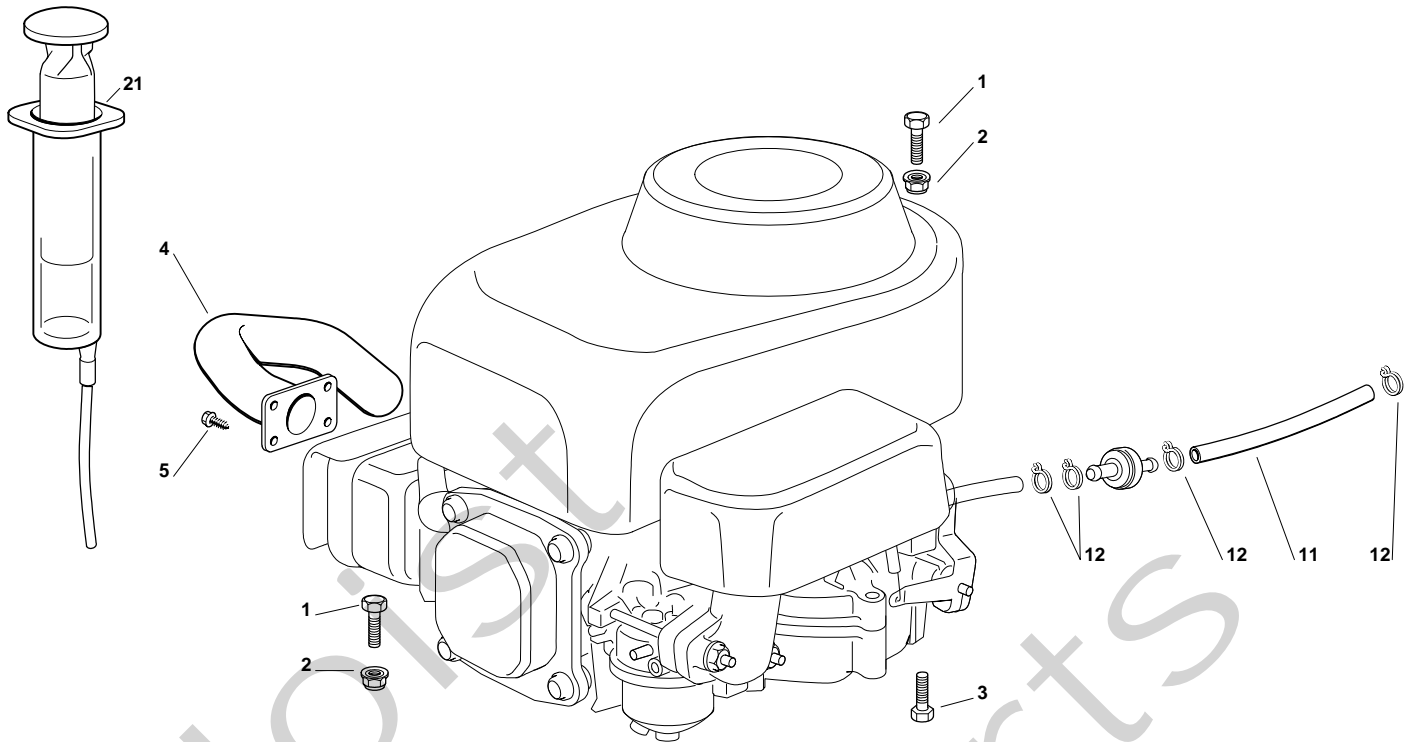

Pos. Fig.	Antal Quantity	Art No Part No	Benämning	Description	Anmärkning Notes
1	3	12691200/0	Skruv	Screw	
2	3	12154210/0	Mutter	Nut	
3	1	12691100/0	Skruv	Screw	
4	1	18738201/0	Avgasrör	Exhauste Tube	
5	4	12735111/0	Skruv	Screw	
11	1	25869035/1	Kabelhållare	Fair Led	
12	2	18375051/1	Slangklämma	Fair Led	
21	1	18718000/0	Oljepump	Syringe