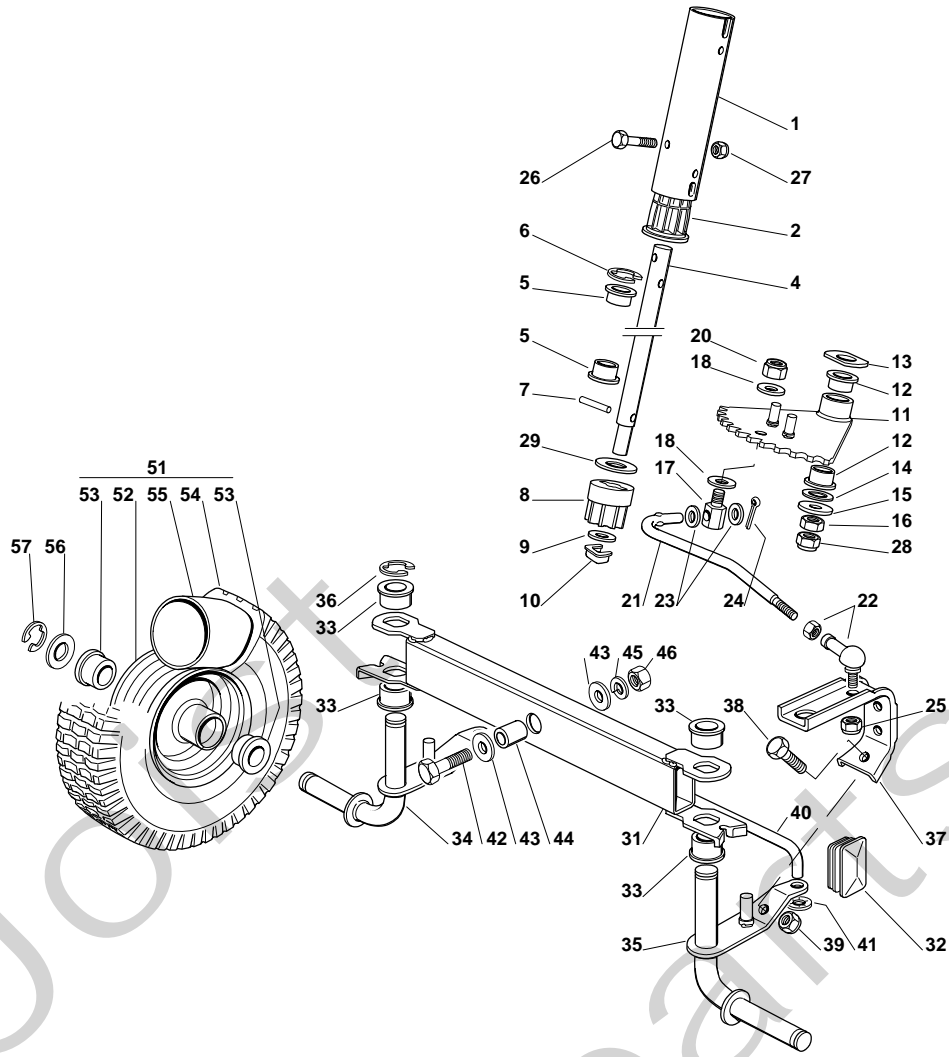

Pos. Fig.	Antal Quantity	Art No Part No	Benämning	Description	Anmärkning Notes
42	1	27430569/1	Fjäder	Spring	
43	2	27753073/0	Fästvinkel	Angle Bracket	
44	2	12729600/0	Skruv	Screw	
45	1	27734059/0	Sector	Rack	
46	2	12735121/0	Skruv	Screw	
61	1	27753075/0	Fästvinkel	Angle Bracket	
62	1	12735121/0	Skruv	Screw	
63	1	84783041/0	Support	Support	
64	1	12691115/0	Skruv	Screw	
65	1	12155000/0	Mutter	Nut	
66	1	81003375/1	Stödhjul	Wheel	
67	1	12691200/0	Skruv	Screw	
68	1	12523060/0	Bricka	Washer	
69	1	12155000/0	Mutter	Nut	
73	1	84801125/0	Support	Support	
74	1	22170910/0	Sprint	Pin	
75	1	81003375/1	Stödhjul	Wheel	
76	1	12691200/0	Skruv	Screw	
77	1	12523060/0	Bricka	Washer	
78	1	12155000/0	Mutter	Nut	

SR 6365 - Model Year 2009

Pos. Fig.	Antal Quantity	Art No Part No	Benämning	Description	Anmärkning Notes
82	1	27733002/1	Tank	Tank	
83	1	27600113/0	Skydd	Guard	
84	1	27790000/1	Lock	Cap	
91	1	27790010/1	Lock	Cap	SR 6365
92	1	12735598/0	Skruv	Screw	SR 6365
93	1	12437503/0	Mutter	Nut	SR 6365
94	1	14358731/0	Dekal	Label	SR 6365
95	1	12622651/0	Stift	Pin	SR 6365
101	1	25722453/1	Seat	Seat	SR 6365E - SR 6365
102	1	27961230/0		Steering Wheel	SR 6365E - SR 6365
103	1	25120230/0	Lock	Cap	