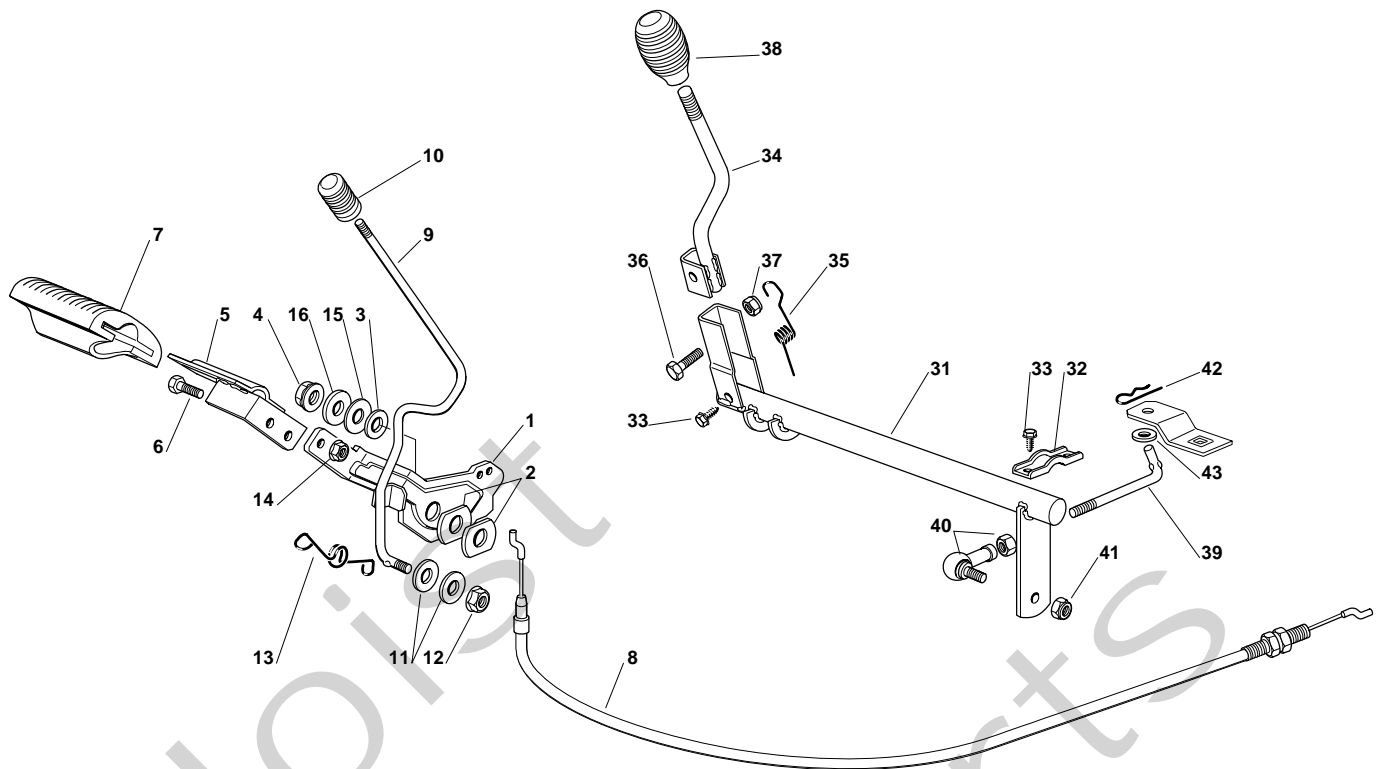

Pos. Fig.	Antal Quantity	Art No Part No	Benämning	Description	Anmärkning Notes
1	1	27500051/0	Pedala	Pedal	
2	2	27670054/0	Bricka	Washer	
3	1	12521350/0	Bricka	Washer	
4	1	12154210/0	Mutter	Nut	
5	1	84503005/0	Pedal Upper	Pedal Upper	
6	2	12791200/0	Skruv	Screw	
7	1	25110269/0	Clamp Cover	Clamp Cover	
8	1	84207105/0	Kabel	Cable	
9	1	27034064/1	Länk	Rod	
10	1	27395050/1	Knopp	Knob	
11	2	25670011/0	Bricka	Washer	
12	1	12154210/0	Mutter	Nut	
13	1	27430564/0	Fjäder	Spring	
14	2	12292102/0	Mutter	Nut	
15	1	27670055/0	Bricka	Washer	
16	1	12523060/0	Bricka	Washer	
31	1	84001021/0	Axel	Axle	
32	2	27546015/1	Plåt	Plate	
33	5	12729600/0	Skruv	Screw	
34	1	84317071/0	Arm	Gearshift	
35	1	27430570/1	Fjäder	Spring	
36	1	12674700/0	Skruv	Screw	
37	1	12154510/0	Mutter	Nut	
38	1	25394510/0	Knopp	Knob	
39	1	27034063/0	Länk	Rod	
40	1	22746601/0	Ledklåpa, vä+hö	Joint	
41	1	12155000/0	Mutter	Nut	
42	1	24487997/0	Låsnål	Cotter Pin	
43	1	25670011/0	Bricka	Washer