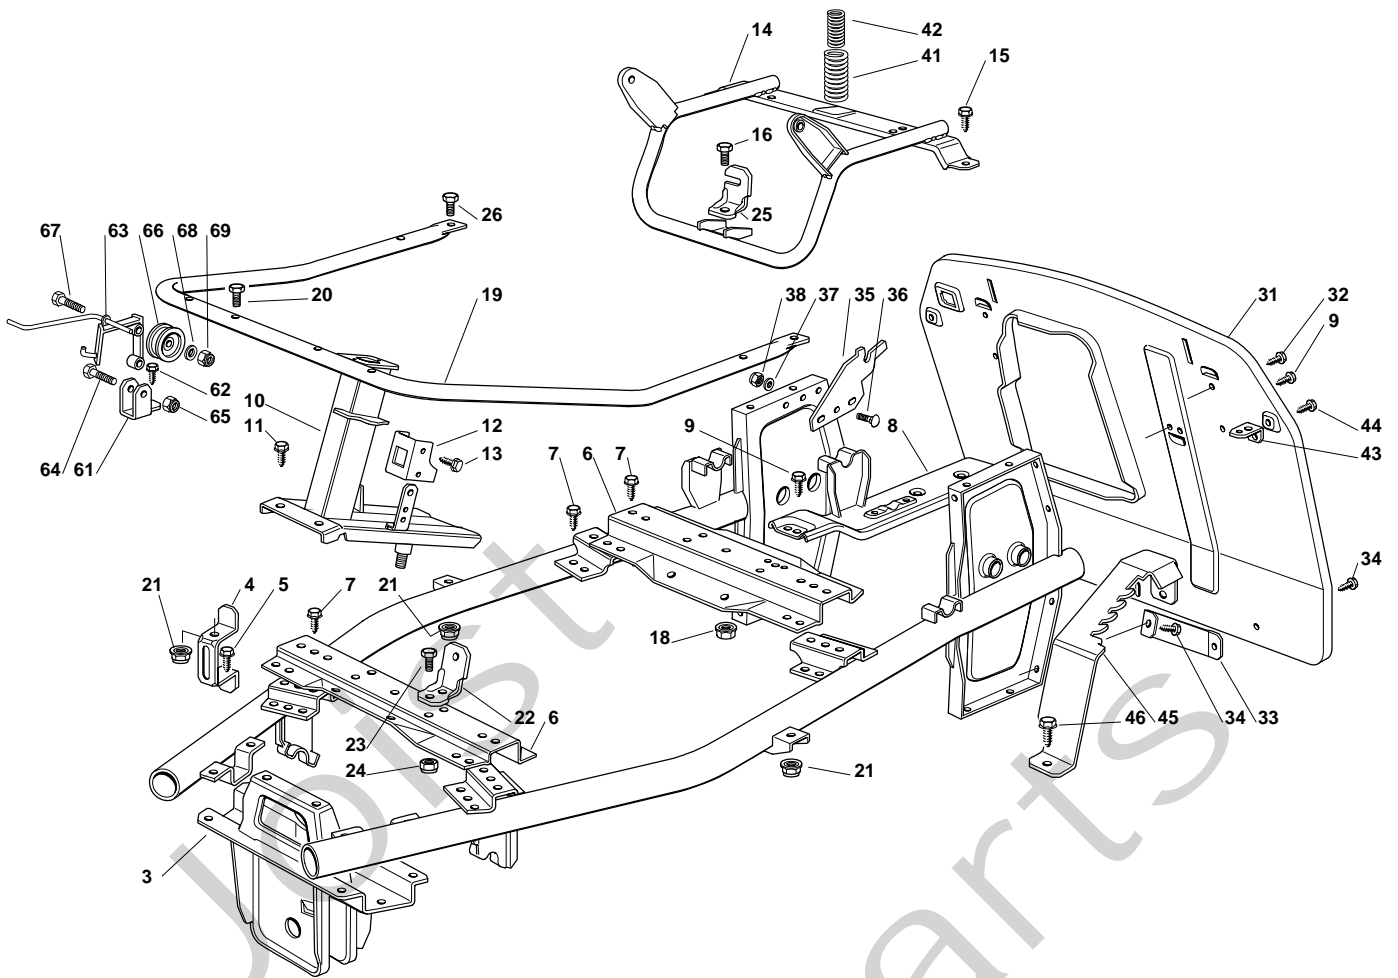

Genuine Spare Parts

SR 6365

Pos. Fig.	Antal Quantity	Art No Part No	Benämning	Description	Anmärkning Notes
3	1	84783015/1	Stöd	Support	
4	2	27772121/0	Klämma	Clamp	
5	6	12735121/0	Skruv	Screw	
6	2	27650115/1	Trådbygel	Stiffening	
7	10	12735121/0	Skruv	Screw	
8	1	84650105/0	Reduktion	Stiffening	
9	4	12735121/0	Skruv	Screw	
10	1	84783037/0	Support	Support	
11	6	12735121/0	Skruv	Screw	
12	1	27772095/0	Klämma	Clamp	
13	2	12735105/0	Skruv	Screw	
15	2	12735121/0	Skruv	Screw	
16	1	12793701/0	Skruv	Screw	
18	1	12293201/0	Mutter	Nut	
19	1	27869057/0	Support	Support	
20	2	12792099/0	Skruv	Screw	
21	4	12154510/0	Mutter	Nut	
22	1	27773077/0	Fästvinkel	Angle Bracket	
23	1	12791011/0	Skruv	Screw	
24	1	12154510/0	Mutter	Nut	
25	1	27753081/0	Fästvinkel	Angle Bracket	
26	2	12791500/0	Skruv	Screw	
31	1	84545061/0	Platta	Rear Plate	
32	4	12735121/0	Skruv	Screw	
33	2	27650111/0	Reduktion	Stiffening	
34	4	12735121/0	Skruv	Screw	
35	2	27772131/0	Klämma	Clamp	
36	2	12818690/0	Skruv	Screw	
37	2	12521350/0	Bricka	Washer	
38	2	12155000/0	Mutter	Nut	
41	1	27430567/0	Fjäder	Spring	

Pos. Fig.	Antal Quantity	Art No Part No	Benämning	Description	Anmärkning Notes
42	1	27430569/1	Fjäder	Spring	
43	2	27753073/0	Fästvinkel	Angle Bracket	
44	2	12729600/0	Skruv	Screw	
45	1	27734059/0	Sector	Rack	
46	2	12735121/0	Skruv	Screw	
61	1	27753075/0	Fästvinkel	Angle Bracket	
62	1	12735121/0	Skruv	Screw	
63	1	84783041/0	Support	Support	
64	1	12691115/0	Skruv	Screw	
65	1	12155000/0	Mutter	Nut	
66	1	81003375/1	Stödhjul	Wheel	
67	1	12691200/0	Skruv	Screw	
68	1	12523060/0	Bricka	Washer	
69	1	12155000/0	Mutter	Nut	
73	1	84801125/0	Support	Support	
74	1	22170910/0	Sprint	Pin	
75	1	81003375/1	Stödhjul	Wheel	
76	1	12691200/0	Skruv	Screw	
77	1	12523060/0	Bricka	Washer	
78	1	12155000/0	Mutter	Nut	