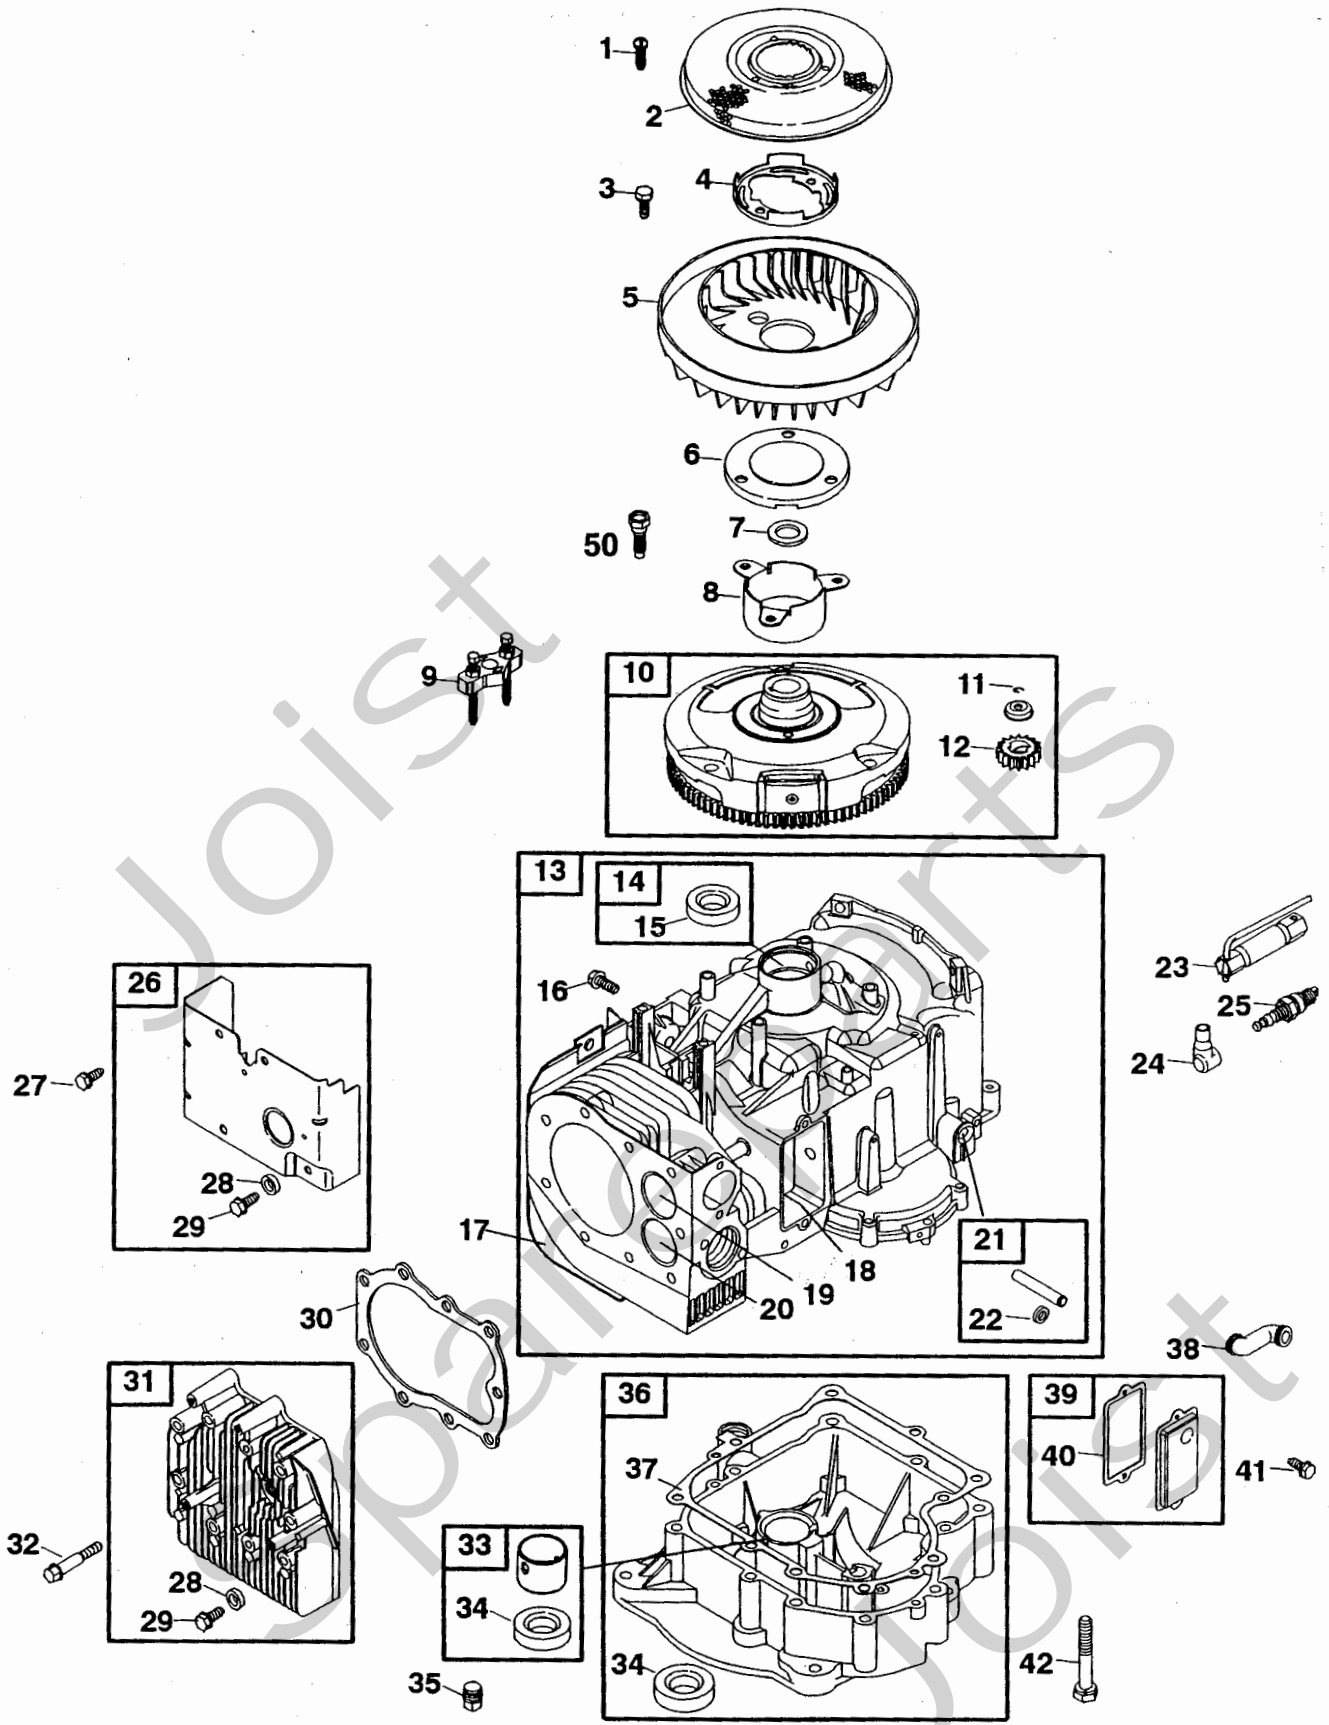

A

Utgåva Issue		Bildnr Picture No		BRIGGS & STRATTON 286707, 28M707 CYLINDER (A) VEVHUS (A)		BRIGGS & STRATTON 286707, 28M707 CYLINDER (A) CRANKCASE (A)		Sida Page	
2003- 11		1182A						206	
Pos. Fig.	Antal/Quantity			Art nr Part No	Benämning	Description	Sats Kit	Anmärkning Notes	
	286 707- 1185	28M 707- 1194							
A01	3	3		691655	Skruv	Screw			
A02		1		690492	Skyddsnet	Rotating screen			
A02	1			691748	Skyddsnet	Rotating screen			
A03	2	2		691058	Skruv	Screw			
A04	1			690452	Fläkthållare	Fan retainer			
A05	1			691905	Fläkt	Flywheel fan			
A05		1		695056	Fläkt	Flywheel fan			
A06	1	1		691323	Distans	Spacer			
A07	1	1		690582	Bricka	Washer			
A08	1	1		691173	Svänghjuls kopp	Flywheel cup			
A09	1	1		19203	Avdragare	Puller			
A10	1	1		693556	Svänghjul	Flywheel			
A11	1	1		691265	• Låsring	• Retaining ring			
A12	1	1		693713	• Drev	• Pinion gear			
A13	1	1		496413	Cylinder	Cylinder			
A14	1	1		399265	• Bussning	• Bushing			
A15	1	1		391086	• • Tätningsring	• • Seal			
A16	1	1		691003	• Skruv	• Screw			
A17	1	1		690459	Cylinderskydd	Cylinder shield			
A18	1	1		231218	• Ventilstyrning- insug	• Valve guide- intake			
A18	1	1		261961	• Ventilstyrning- utblås	• Valve guide- exhaust			
A19	1	1		691802	• Ventilsåte- insug	• Valve seat- intake			
A20	1	1		691844	• Ventilsåte- utblås	• Valve seat- exhaust			
A21	1	1		491986	• Bussning	• Bushing			
A22	1	1		692407	• • Tätning	• • Seal			
A23	1	1		89838	Tändstiftsnyckel	Spark plug wrench			
A24	1	1		66538	Tändstiftsskydd	Spark plug elbow			
A25	1	1		9400- 0225- 00	Tändstift	Spark plug			
A26	1	1		491490	Skydd	Cover			
A27		2		690960	Skruv	Screw			
A27	2			692198	Skruv	Screw			
A28	1	1		690510	• Distans	• Spacer			
A29	1	1		691681	• Skruv	• Screw			
A30	1	1		271866	Packning	Gasket			
A31	1	1		494240	Topplöck	Cylinder head			
A32	8	8		690904	Skruv	Screw			
A33	1	1		490666	Bussning	Bushing			
A34	1	1		291675	• Tätningsring	• Oil seal			
A35	1	1		690946	Avtappningsplugg	Oil drain plug			
A36	1	1		494238	Vevhus	Oil sump			
A37	1	1		692405	Packning	Gasket			
A37	1	1		692406	Packning	Gasket		.009"	
A37	1	1		692226	• Packning	• Gasket		.005"	
A38		1		691328	Ventilationsrör	Breather tube		.015" Standard	
A38	1			692253	Ventilationsrör	Breather tube			
A39	1	1		495735	Vevhusventilation	Breather			
A40	1	1		27803	• Packning	• Gasket			
A41	2	2		691666	Skruv	Screw			
A42	10	10		692125	Skruv	Screw			
A50		1		691658	Skruv	Screw