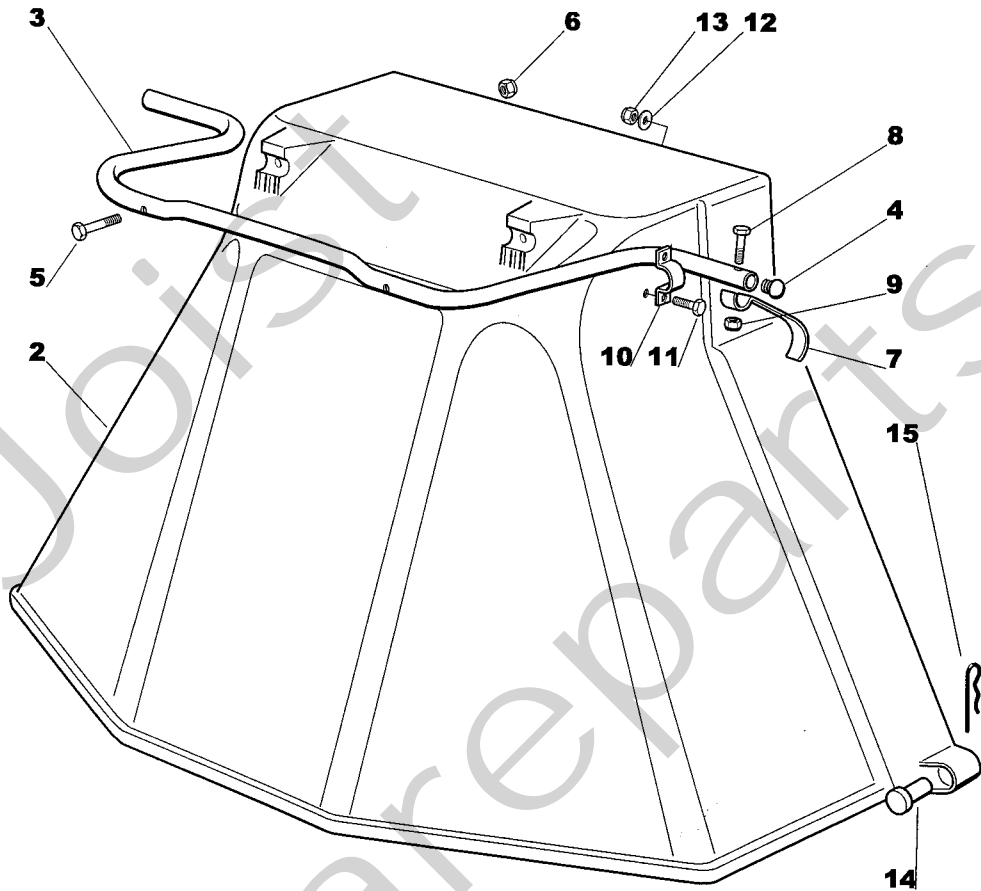

Utgåva Issue		Bildnr Picture No		DEFLEKTOR ART.NR 13- 0916- 11		DEFLECTOR ART.NR 13- 0916- 11		Sida Page	
2003- 11		1248						144	
Pos. Fig.	Antal/Quantity			Art nr Part No	Benämning	Description	Sats Kit	Anmärkning Notes	
	0916								
2	1			1136- 0584- 01	Utkastskydd	Ejection guard			
3	1			1136- 0425- 01	Stödrör	Support			
4	2			1136- 0062- 01	Plugg	Cap			
5	2			9997- 0635- 12	Skruv	Screw			
6	2			9747- 0631- 02	Låsmutter	Lock nut			
7	1			1136- 0257- 01	Bygel	Plate			
8	1			9997- 0625- 16	Skruv	Screw			
9	1			9747- 0631- 02	Låsmutter	Lock nut			
10	2			1136- 0256- 01	Bygel	Plate			
11	4			9997- 0516- 16	Skruv	Screw			
12	4			9699- 0018- 02	Bricka	Washer			
13	4			9747- 0531- 02	Mutter	Nut			
14	2			1136- 0229- 01	Sprint	Pin			
15	2			9598- 0002- 02	Låsnål	Pin lock