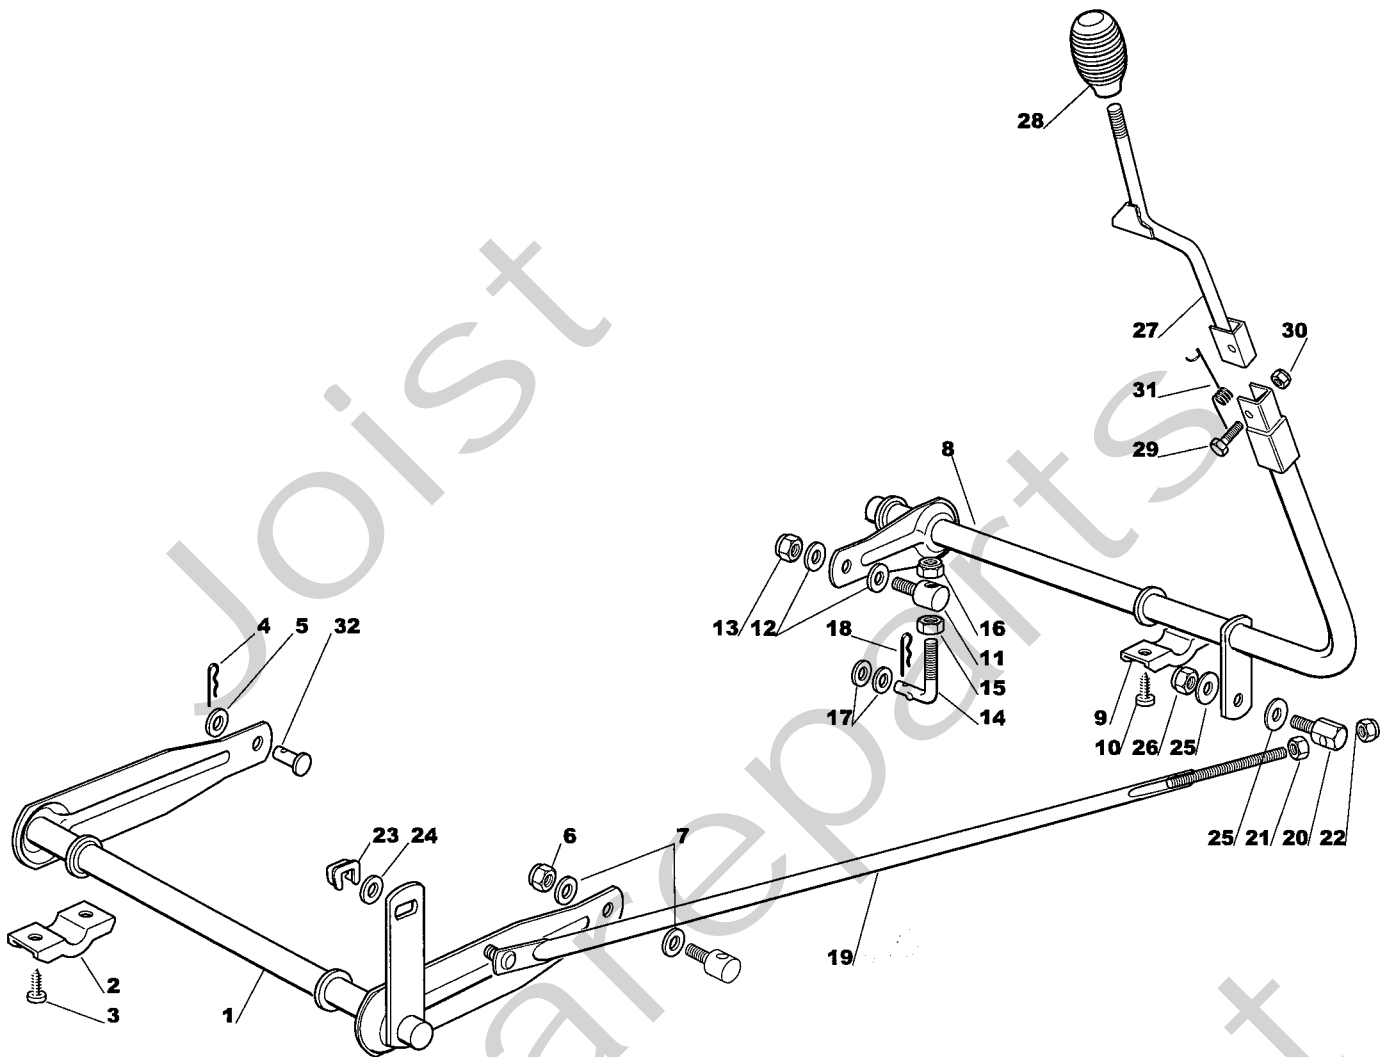

Utgåva Issue		Bildnr Picture No		ESTATE MASTER AGGREGATSLYFT		ESTATE MASTER MOWER DECK LIFT		Sida Page	
2003- 11		1232A						48	
Pos. Fig.	Antal/Quantity			Art nr Part No	Benämning	Description	Sats Kit	Anmärkning Notes	
	2511	2512							
X 1	1			1136-1291-01	Lyftaxel	Lift axle			
2	2			1136-0406-01	Bygel	Clamp			
3	4			9847-8119-16	Skruv	Screw			
4	1			1136-0095-01	Låsnål	Hair pin			
5	1			1136-0308-01	Bricka	Washer			
6	1			9747-1031-02	Låsmutter	Lock nut			
7	2			1136-0308-01	Bricka	Washer			
8	1			1136-0559-01	Lyftaxel	Lift axle			
9	2			1136-0406-01	Bygel	Clamp			
10	4			9847-8119-16	Skruv	Screw			
11	1			1136-0226-01	Ledbult	Pivot bolt			
12	2			1136-0308-01	Bricka	Washer			
13	1			9747-1031-02	Låsmutter	Lock nut			
14	1			1136-0347-01	Lyftlänk	Lift tie rod			
15	1			9799-1031-02	Mutter	Nut			
16	1			9747-1031-02	Låsmutter	Lock nut			
17	2			1136-0308-01	Bricka	Washer			
18	1			1136-0095-01	Låsnål	Hair pin			
19	1			1136-0563-01	Lyftstång	Lift rod			
20	1			1136-0235-01	Ledbult	Pivot bolt			
21	1			9799-0831-02	Mutter	Nut			
22	1			9747-0831-02	Mutter	Lock nut			
23	1			1136-0009-01	Låsplatta	Lock plate			
24	1			1136-0309-01	Bricka	Washer			
25	2			1136-0309-01	Bricka	Washer			
26	1			9747-0831-02	Mutter	Lock nut			
27	1			1136-0579-01	Lyftspak	Lift lever			
28	1			1136-0197-01	Handtag	Knob			
29	1			9997-0635-12	Skruv	Screw			
30	1			9747-0631-02	Låsmutter	Lock nut			
31	1			1136-0396-01	Fjäder	Spring			
X 32	1			1136-1268-01	Sprint	Pin