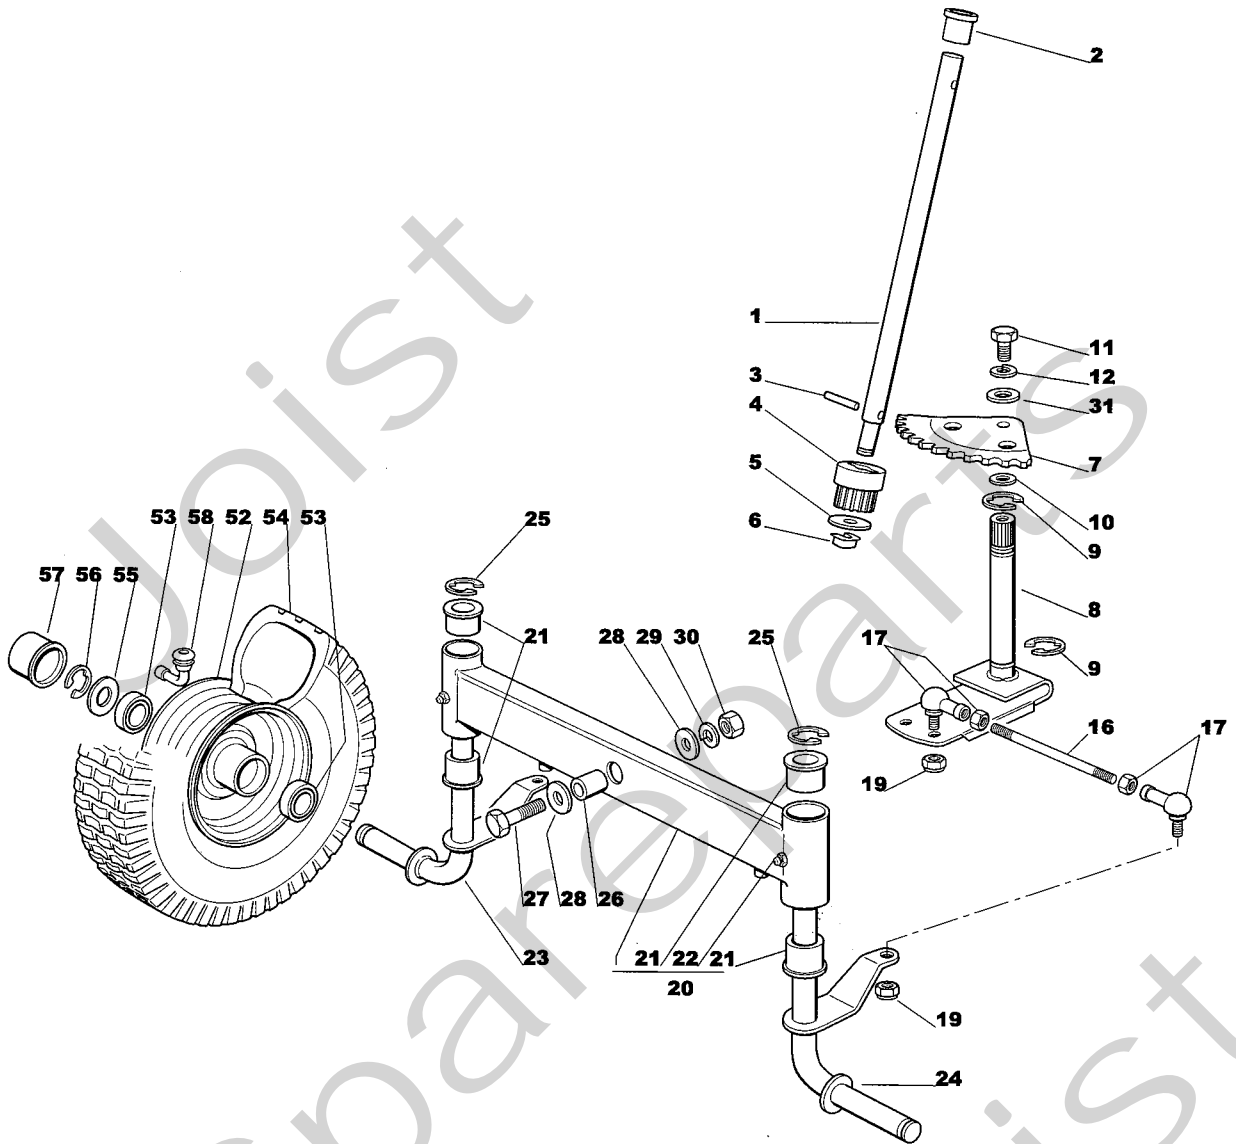

Utgåva Issue		Bildnr Picture No		ESTATE MASTER STYRNING		ESTATE MASTER STEERING		Sida Page	
2003-11		1228						32	
Pos. Fig.	Antal/Quantity			Art nr Part No	Benämning	Description	Sats Kit	Anmärkning Notes	
	2511	2512							
1	1			1136-0403-01	Rattstång	Steering column.....			
2	1			1136-0124-01	Bussning	Bushing.....			
3	1			9595-0262-00	Spännstift	Locating pin			
4	1			1136-0408-01	Styrdrev	Steering pinion.....			
5	1			9699-0037-02	Bricka	Washer.....			
6	1			1136-0008-01	Låsplatta	Lock plate			
7	1			1136-0588-01	Styrsektor	Steering sector.....			
8	1			1136-0557-01	Styraxel	Steering shaft.....			
9	2			9652-0015-04	Låsring	Retaining ring			
10	0-2			9695-0014-00	Bricka	Washer.....			
11	1			9997-0820-16	Skruv	Screw.....			
12	1			9683-0030-02	Låsbricka	Lock washer.....			
16	2			1136-0424-01	Styrstag	Tie rod.....			
17	4			1136-0092-01	Kulled	Ball joint.....			
19	4			9747-1031-02	Låsmutter	Lock nut.....			
20	1			1136-0564-01	Framaxel kpl	Front wheel axle assy.....		Inkl. pos 21, 22	
21	4			1136-0121-01	• Bussning.....	• Bushing.....			
22	2			9501-0500-00	• Smörjnippel	• Grease joint.....			
23	1			1136-0575-01	Hjulspindel- hö.....	Stub axle- RH.....			
24	1			1136-0576-01	Hjulspindel- vä.....	Stub axle- LH.....			
25	2			9652-0015-04	Låsring	Retaining ring			
26	1			1136-0165-01	Distans	Spacer.....			
27	1			9997-1260-02	Skruv	Screw.....			
28	2			1136-0016-01	Bricka	Washer.....			
29	1			9683-0055-02	Låsbricka	Lock washer.....			
30	1			9799-1231-02	Mutter.....	Nut.....			
31	1			9699-0090-02	Planbricka.....	Flat washer.....			
52	2			1136-0567-01	Fälg.....	Rim.....			
53	4			1136-0157-01	Lager	Bearing.....			
54	2			1136-0409-01	Däck (Turf Saver).....	Tire (Turf Saver).....			
54	2			1136-0411-01	Däck (Deli).....	Tire (Deli).....			
55	2			1136-0305-01	Bricka	Washer.....			
56	2			9652-0015-04	Låsring	Retaining ring			
57	2			1136-0081-01	Navkapsel	Hub cap.....			
58	2			1136-0359-01	Ventil	Valve.....