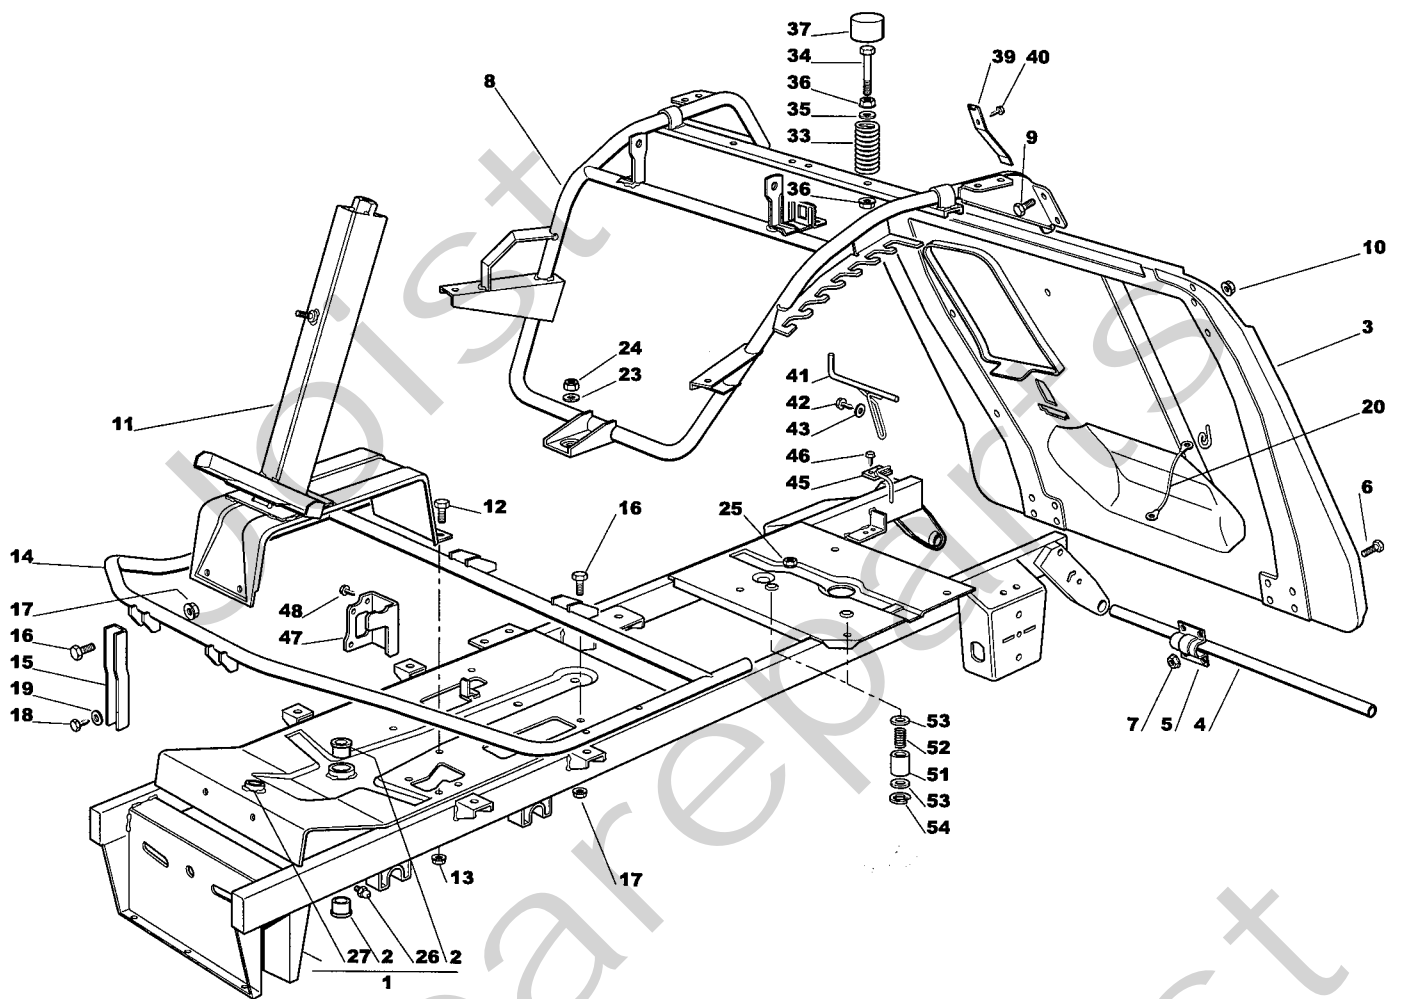

Utgåva Issue		Bildnr Picture No		ESTATE MASTER CHASSI		ESTATE MASTER CHASSIS		Sida Page
2003-11		1226B						30
Pos. Fig.	Antal/Quantity			Art nr Part No	Benämning	Description	Sats Kit	Anmärkning Notes
	2511	2512						
X	1	1	1	1136-1299-01	Ram.....	Frame.....		Inkl. pos 2, 26, 27
	2	2	2	1136-0121-01	• Bussning.....	• Bushing.....		
	3	1	1	1136-0582-01	Plåt- bak.....	Plate- rear.....		
	4	1	1	1136-0371-01	Pivotstång.....	Pivot.....		
	5	2	2	1136-0251-01	Bygel.....	Clamp.....		
	6	8	8	9997-0616-16	Skruv.....	Screw.....		
	7	8	8	9739-0631-22	Mutter.....	Nut.....		
X	8	1	1	1136-1288-01	Ram- övre.....	Frame- top.....		
	9	4	4	9997-0816-16	Skruv.....	Screw.....		
	10	4	4	9739-0831-22	Mutter.....	Nut.....		
	11	1	1	1136-0592-01	Stöd.....	Support.....		
	12	4	4	9997-0816-16	Skruv.....	Screw.....		
	13	4	4	9739-0831-22	Mutter.....	Nut.....		
	14	1	1	1136-0595-01	Fotstegshållare.....	Footboard holder.....		
	15	2	2	1136-0423-01	Stöd.....	Support.....		
	16	4	4	9997-0816-16	Skruv.....	Screw.....		
	17	4	4	9739-0831-22	Mutter.....	Nut.....		
	18	2	2	9847-8216-16	Skruv.....	Screw.....		
	19	2	2	9699-0035-02	Planbricka.....	Flat washer.....		
	20	1	1	1136-0566-01	Lina.....	Cord.....		
	23	1	1	9699-0056-02	Planbricka.....	Flat washer.....		
	24	1	1	9747-0831-02	Mutter.....	Lock nut.....		
	25	1	1	1136-0013-01	Mutter.....	Nut.....		
X	26	1	1	9501-0500-00	• Smörjnippel.....	• Grease joint.....		
X	27	1	1	1136-1226-01	• Bussning.....	• Bushing.....		
X	33	2	2	1136-1240-01	Fjäder.....	Spring.....		
X	34	2	2	1136-1250-01	Skruv.....	Screw.....		
	35	2	2	9699-0090-02	Planbricka.....	Flat washer.....		
	36	4	4	9739-0831-22	Mutter.....	Nut.....		
	37	2	2	1136-0156-01	Lock.....	Cap.....		
	39	1	1	1136-0395-01	Fjäder.....	Spring.....		
	40	1	1	9848-8013-16	Skruv.....	Screw.....		
	41	1	1	1136-0387-01	Styrning.....	Guide.....		
	42	1	1	9847-8216-16	Skruv.....	Screw.....		
	43	1	1	9699-0060-02	Planbricka.....	Flat washer.....		
	45	1		1136-0388-01	Remstyrning.....	Belt guide.....		
	46	2		9848-8013-16	Skruv.....	Screw.....		
	47	1	1	1136-0421-01	Fäste.....	Clamp.....		
	48	2	2	9847-7809-16	Skruv.....	Screw.....		
X	51	2	2	1136-1254-01	Bussning.....	Bushing.....		
X	52	2	2	1136-1266-01	Fjäder.....	Spring.....		
	53	4	4	1136-0308-01	Bricka.....	Washer.....		
X	54	2	2	1136-1211-01	Låsring.....	Snap ring.....