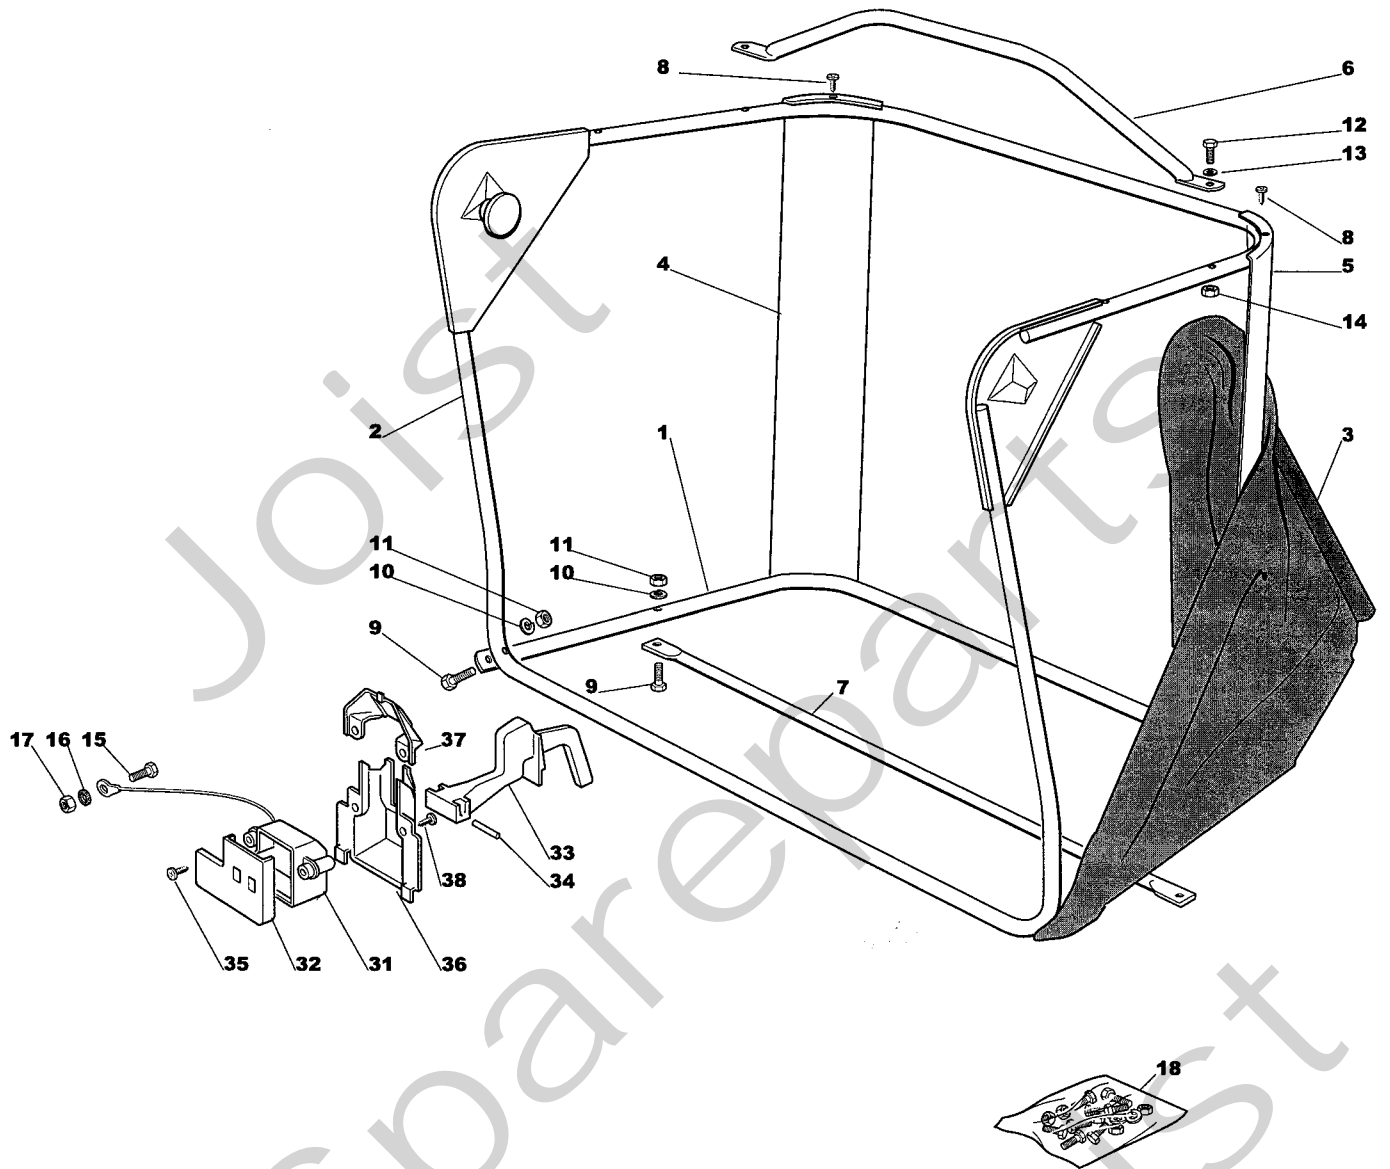

Utgåva Issue 2003-11		Bildnr Picture No 1235A		ESTATE MASTER UPPSAMLARE		ESTATE MASTER GRASS CATCHER		Sida Page 54
Pos. Fig.	Antal/Quantity			Art nr Part No	Benämning	Description	Sats Kit	Anmärkning Notes
	2511 2512							
1	1			1136-0593-01	Ram- nedre	Frame- lower		
2	1			1136-0594-01	Ram- övre	Frame- upper		
3	1			1136-0569-01	Uppsamlings säck	Grass bag		
4	1			1136-0362-01	Vinkelstöd- hö	Angle support- RH		
5	1			1136-0363-01	Vinkelstöd- vä	Angle support- LH		
6	1			1136-0264-01	Stag	Rod		
7	1			1136-0587-01	Förstärkningsstag	Reinforcement rod		
8	4			9847-8116-16	• Skruv	• Screw		
9	4			9997-0630-12	• Skruv	• Screw		
10	4			9683-0010-02	• Bricka	• Washer		
11	4			9799-0631-02	• Mutter	• Nut		
12	2			9997-0635-12	• Skruv	• Screw		
13	2			9699-0035-02	• Planbricka	• Flat washer		
14	2			9747-0631-02	• Låsmutter	• Lock nut		
15	1			9997-0612-16	• Skruv	• Screw		
16	1			9678-0008-02	• Låsbricka	• Lock washer		
17	1			9739-0631-22	• Mutter	• Nut		
18	1			1136-1216-01	Skruvsats	Screw set		Inkl. pos 8 - 17
31	1			1136-0280-01	Brytarskydd	Micro protection		
32	1			1136-0281-01	Skyddslock	Protection cover		
33	1			1136-0186-01	Brytarm	Switch lever		
34	1			1136-0007-01	Axel	Pin		
35	3			9847-8013-16	Skruv	Screw		
36	1			1136-0282-01	Brytarskydd	Micro protection		
37	1			1136-0283-01	Skyddslock	Protection cover		
38	4			9847-8013-16	Skruv	Screw		

X