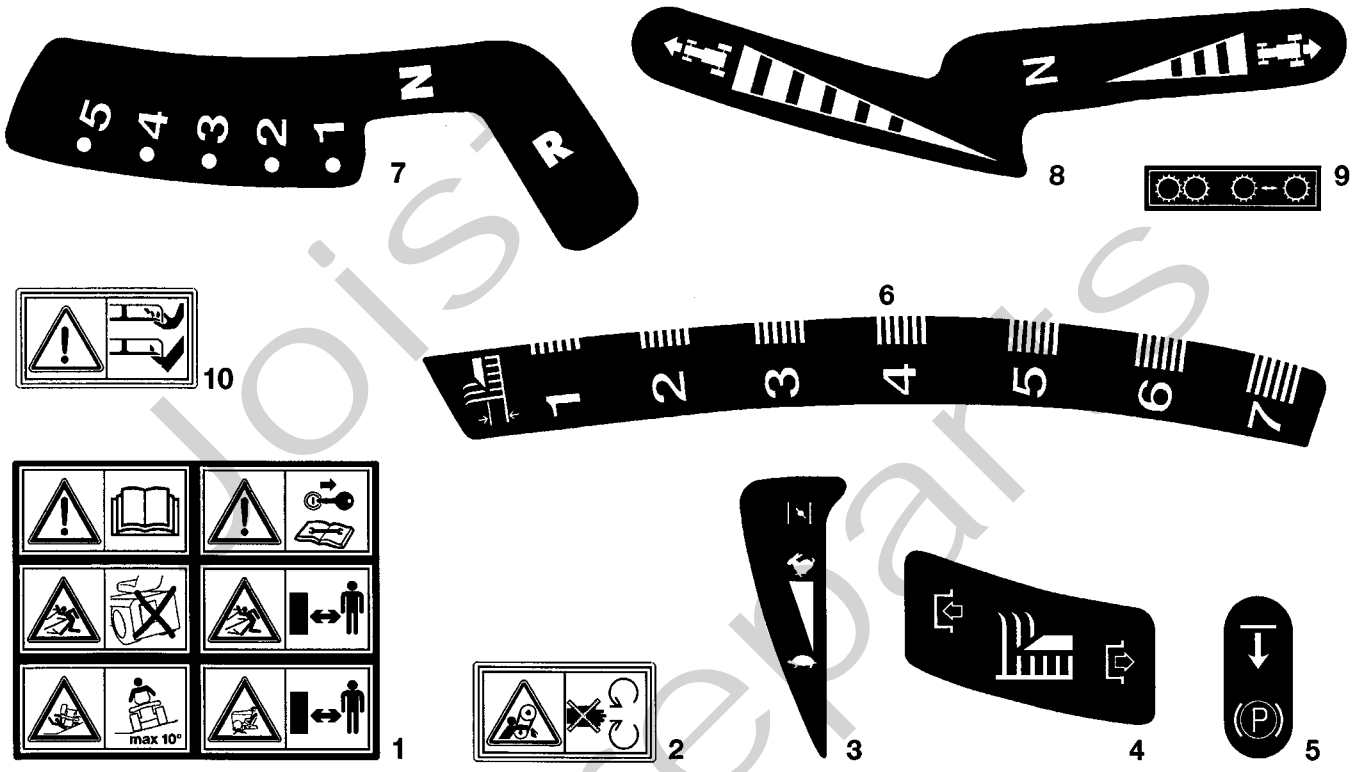

# Genuine Spare Parts

---

Joist  
Spareparts  
Joist

Utgåva Issue		Bildnr Picture No		ESTATE MASTER KAROSS		ESTATE MASTER BODY WORK		Sida Page
2003- 11		1227A						26
Pos. Fig.	Antal/Quantity			Art nr Part No	Benämning	Description	Sats Kit	Anmärkning Notes
	2511	2512						
1	1	1		1136-0585-01	Kåpa- främre .....	Cover-front .....		Inkl. pos 29, 30
2	1	1		1136-0415-01	Kåpa- bakre .....	Cover- rear .....		
3	1	1		1136-0571-01	Fotstegskåpa .....	Footboard cover .....		
4	1	1		1136-0382-01	Uppsammlarlock- fast .....	Grass bag cover- fixed .....		
5	1	1		1136-0383-01	Uppsammlarlock- rörligt .....	Grass bag cover- mobil .....		
6	1	1		1136-0381-01	Motorlucka .....	Engine cover .....		
7	1	1		1136-0378-01	Frontlucka .....	Front cover .....		
8	1			1136-0572-01	Hjulåpa .....	Wheel cover .....		
8		1		1136-1069-01	Hjulåpa .....	Wheel cover .....		
9	10	10		9836-9618-12	Skruv .....	Screw .....		
10	8	8		9836-9635-12	Skruv .....	Screw .....		
11	2	2		9699-0060-02	Planbricka .....	Flat washer .....		
12	2	2		9941-0512-16	Skruv .....	Screw .....		
13	2	2		1136-0011-01	Låsplatta .....	Lock plate .....		
15	2	2		9997-0616-16	Skruv .....	Screw .....		
16	4	4		9699-0060-02	Planbricka .....	Flat washer .....		
17	2	2		9747-0631-02	Låsmutter .....	Lock nut .....		
18	2	2		1136-0375-01	Bussning .....	Bushing .....		
19	2	2		1136-0393-01	Fjäder .....	Spring .....		
20	2	2		9997-0845-12	Skruv .....	Screw .....		
21	2	2		1136-0014-01	Bricka .....	Washer .....		
22	2	2		9747-0831-02	Mutter .....	Lock nut .....		
23	2	2		1136-0404-01	Platta .....	Plate .....		
24	4	4		9836-9618-12	Skruv .....	Screw .....		
25	2	2		1136-0405-01	Plåt .....	Plate .....		
26	2	2		9836-9618-12	Skruv .....	Screw .....		
27	4	4		9847-8116-16	Skruv .....	Screw .....		
28	4	4		9699-0035-02	Planbricka .....	Flat washer .....		
29	1	1		1136-0379-01	• Fotstegsskydd- hö .....	• Footboard cover- RH .....		
30	1	1		1136-0380-01	• Fotstegsskydd- vä .....	• Footboard cover- LH .....		
41	1	1		1136-0556-01	Gasreglage .....	Throttle control .....		
42	2	2		9997-0412-16	Skruv .....	Screw .....		
43	2	2		9683-0010-02	Bricka .....	Washer .....		
44	1	1		1136-0192-01	Knopp .....	Handle .....		
45	1	1		9865-0412-16	Skruv .....	Screw .....		
46	1	1		9799-0431-02	Mutter .....	Nut .....		
51	1	1		1136-0315-01	Sits .....	Seat .....		
53	1	1		1136-0252-01	Sitsplatta .....	Seat plate .....		
54	4	4		9997-0820-16	• Skruv .....	• Screw .....		
55	4	4		9683-0030-02	• Låsbricka .....	• Lock washer .....		
56	4	4		9699-0056-02	• Planbricka .....	• Flat washer .....		
57	1	1		1136-1017-01	Axel .....	Pin .....		
58	1	1		1136-0095-01	Låsnål .....	Hair pin .....		
61	1	1		1136-0360-01	Ratt .....	Steering wheel .....		
62	1	1		9595-0272-00	• Stift .....	• Pin .....		
64	1	1		1136-0942-01	Kam .....	Cam .....		
65	2	2		1136-0820-01	Skruv .....	Screw .....		
66	2	2		9699-0018-02	Bricka .....	Washer .....		
67	3	3		9747-0531-02	Mutter .....	Nut .....		
68	1	1		1136-0891-01	Fjäder .....	Spring .....		
69	1	1		9997-0512-16	Skruv .....	Screw .....		
71	1	1		1136-0275-01	Skydd- övre .....	Guard- upper .....		
72	1	1		1136-0276-01	Skydd- nedre .....	Guard- lower .....		
73	2	2		9847-8038-16	Skruv .....	Screw .....		
74	2	2		9699-0024-02	Planbricka .....	Flat washer .....		
75	2	2		1136-0010-01	Låsplatta .....	Lock plate .....		
81	1	1		1136-0419-01	Bränsletank .....	Fuel tank .....		
82	1	1		1136-0344-01	Tanklock .....	Tank cap .....		
83	1	1		1136-0591-01	Tankstöd .....	Tank support .....		
84	6	6		9739-0831-22	Mutter .....	Nut .....		
85	1	1		1136-0368-01	Tankbygel .....	Tank clamp .....		
86	2	2		9747-0631-02	Låsmutter .....	Lock nut .....		
99	1	1		1136-1238-01	Tillbehörspåse .....	Key outfit .....		