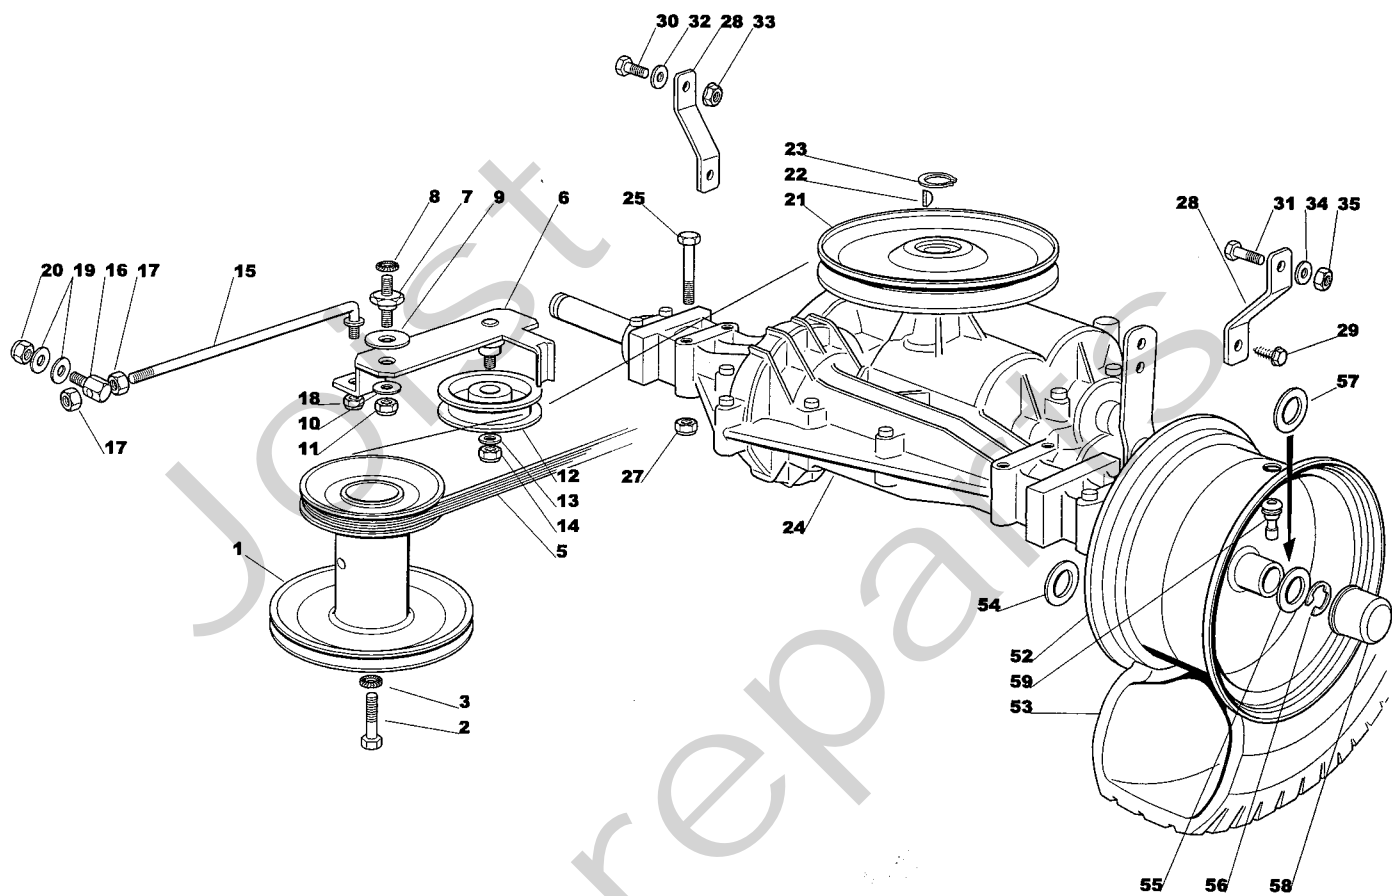

Utgåva Issue 2003-11		Bildnr Picture No 1231		ESTATE MASTER TRANSMISSION		ESTATE MASTER TRANSMISSION		Sida Page 44	
Pos. Fig.	Antal/Quantity			Art nr Part No	Benämning	Description	Sats Kit	Anmärkning Notes	
	2511								
1	1			1136-0418-01	Motorremskiva	Engine belt pulley			
2	1			9987-5351-12	Skruv	Screw			
3	1			9683-0045-02	Bricka	Washer			
5	1			1136-0430-01	Kilrem	V-belt			
6	1			1136-0578-01	Spännarm	Tension arm			
7	1			1136-0400-01	Pinnbult	Stud bolt			
8	1			9677-0009-02	Låsbricka	Lock washer			
9	1			1136-0088-01	Bricka	Washer			
10	1			1136-0309-01	Bricka	Washer			
11	1			9712-0831-02	Låsmutter	Lock nut			
12	1			1136-0289-01	Spännrulle	Idler pulley			
13	1			9699-0056-02	Planbricka	Flat washer			
14	1			9747-0831-02	Mutter	Lock nut			
15	1			1136-0367-01	Spännstång	Tie rod			
16	1			1136-0235-01	Ledbult	Pivot bolt			
17	2			9799-0831-02	Mutter	Nut			
18	1			9747-0831-02	Mutter	Lock nut			
19	2			1136-0309-01	Bricka	Washer			
20	1			9747-0831-02	Mutter	Lock nut			
21	1			1136-0520-01	Remskiva	Belt pulley			
22	1			9600-0050-00	Woodruffkil	Key			
23	1			9650-0016-04	Spärring	Lock ring			
24	1			1136-0051-01	Transaxel	Transaxle		Peerless MST 205-541	
25	4			9997-0860-16	Skruv	Screw			
27	4			9739-0831-22	Mutter	Nut			
28	2			1136-0420-01	Momentstag	Stay			
29	2			1136-0017-01	Skruv	Screw			
30	1			9997-0820-16	Skruv	Screw			
31	1			9997-0825-16	Skruv	Screw			
32	1			9699-0056-02	Planbricka	Flat washer			
33	1			9739-0831-22	Mutter	Nut			
34	1			9699-0090-02	Planbricka	Flat washer			
35	1			9747-0831-02	Mutter	Lock nut			
52	2			1136-0568-01	Fälg	Rim			
53	2			1136-0410-01	Däck (Turf Saver)	Tire (Turf Saver)			
53	2			1136-0412-01	Däck (Deli)	Tire (Deli)			
54	2			9699-0119-02	Bricka	Washer			
55	2			1136-0305-01	Bricka	Washer			
56	2			9652-0015-04	Låsring	Retaining ring			
57	2-4			9695-0015-00	Bricka	Washer			
58	2			1136-0081-01	Navkapsel	Hub cap			
59	2			9545-0500-00	Ventil	Valve