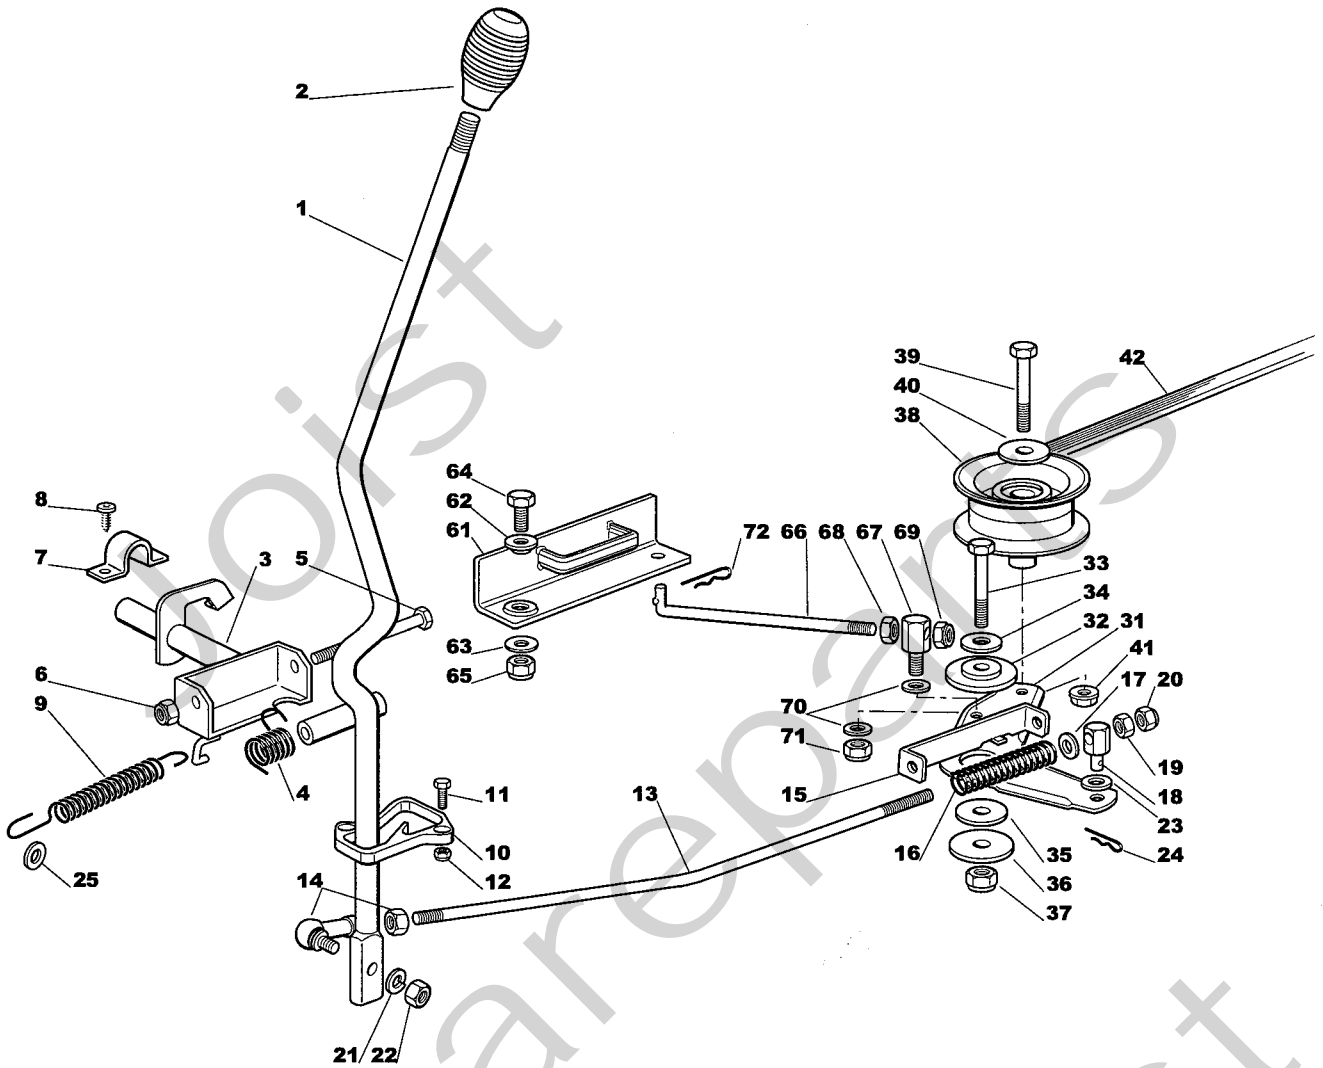

Utgåva Issue		Bildnr Picture No		ESTATE MASTER AGGREGATSLYFT		ESTATE MASTER MOWER DECK LIFT		Sida Page	
2003- 11		1232A						48	
Pos. Fig.	Antal/Quantity			Art nr Part No	Benämning	Description	Sats Kit	Anmärkning Notes	
	2511	2512							
X 1	1			1136-1291-01	Lyftaxel .....	Lift axle .....			
2	2			1136-0406-01	Bygel .....	Clamp .....			
3	4			9847-8119-16	Skruv .....	Screw .....			
4	1			1136-0095-01	Låsnål .....	Hair pin .....			
5	1			1136-0308-01	Bricka .....	Washer .....			
6	1			9747-1031-02	Låsmutter .....	Lock nut .....			
7	2			1136-0308-01	Bricka .....	Washer .....			
8	1			1136-0559-01	Lyftaxel .....	Lift axle .....			
9	2			1136-0406-01	Bygel .....	Clamp .....			
10	4			9847-8119-16	Skruv .....	Screw .....			
11	1			1136-0226-01	Ledbult .....	Pivot bolt .....			
12	2			1136-0308-01	Bricka .....	Washer .....			
13	1			9747-1031-02	Låsmutter .....	Lock nut .....			
14	1			1136-0347-01	Lyftlänk .....	Lift tie rod .....			
15	1			9799-1031-02	Mutter .....	Nut .....			
16	1			9747-1031-02	Låsmutter .....	Lock nut .....			
17	2			1136-0308-01	Bricka .....	Washer .....			
18	1			1136-0095-01	Låsnål .....	Hair pin .....			
19	1			1136-0563-01	Lyftstång .....	Lift rod .....			
20	1			1136-0235-01	Ledbult .....	Pivot bolt .....			
21	1			9799-0831-02	Mutter .....	Nut .....			
22	1			9747-0831-02	Mutter .....	Lock nut .....			
23	1			1136-0009-01	Låsplatta .....	Lock plate .....			
24	1			1136-0309-01	Bricka .....	Washer .....			
25	2			1136-0309-01	Bricka .....	Washer .....			
26	1			9747-0831-02	Mutter .....	Lock nut .....			
27	1			1136-0579-01	Lyftspak .....	Lift lever .....			
28	1			1136-0197-01	Handtag .....	Knob .....			
29	1			9997-0635-12	Skruv .....	Screw .....			
30	1			9747-0631-02	Låsmutter .....	Lock nut .....			
31	1			1136-0396-01	Fjäder .....	Spring .....			
X 32	1			1136-1268-01	Sprint .....	Pin .....			