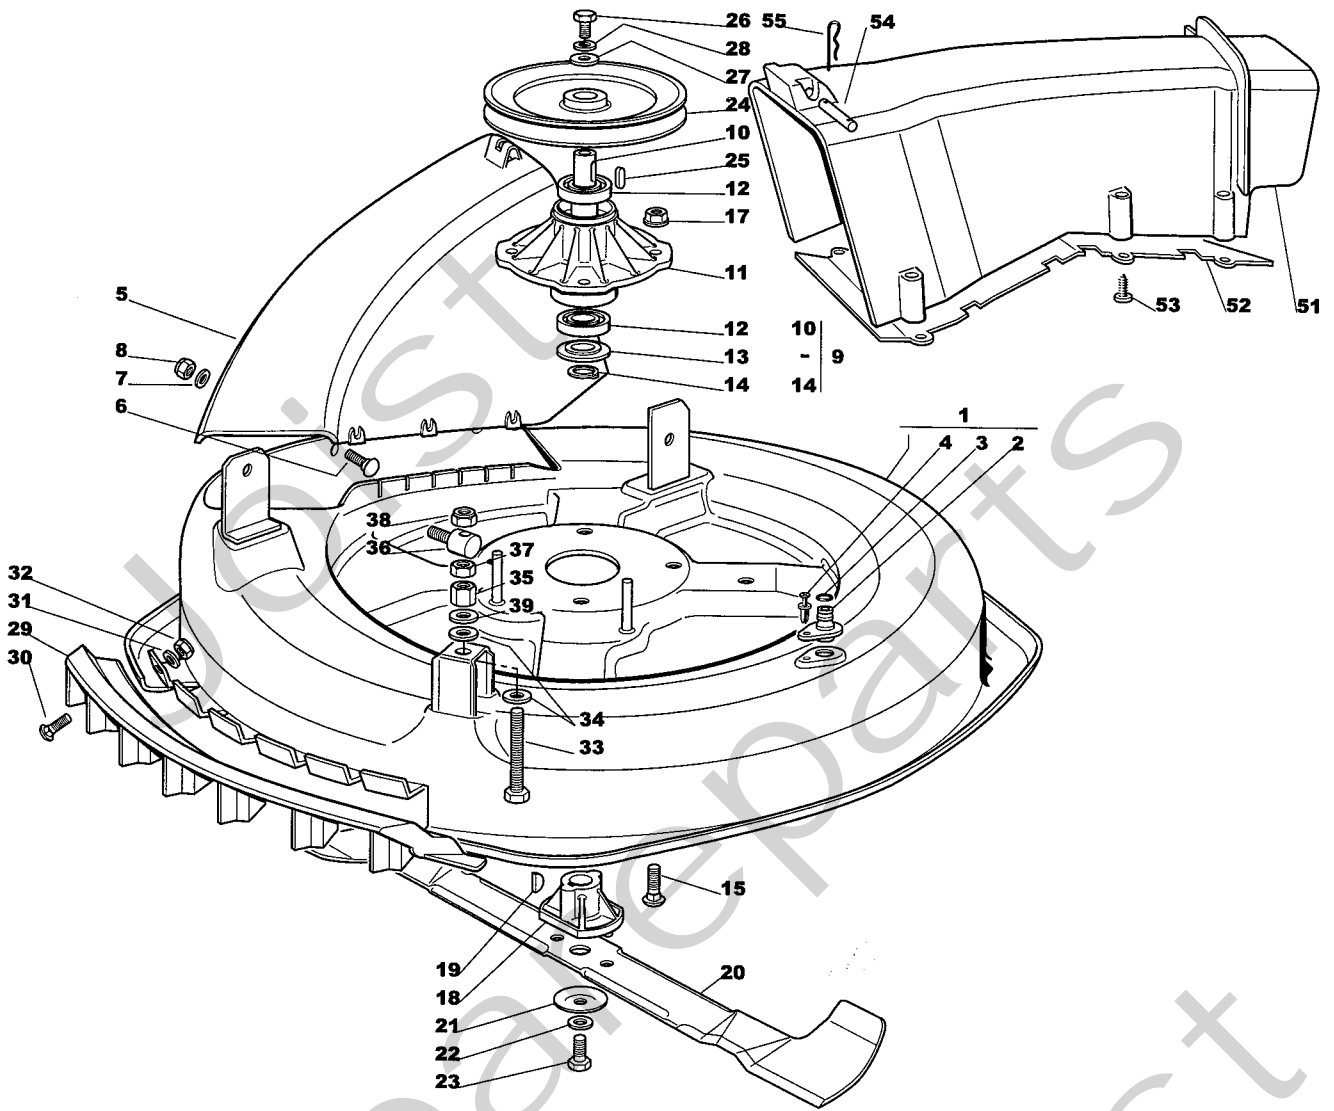

Utgåva Issue		Bildnr Picture No		ESTATE MASTER KLIPPAGGREGAT		ESTATE MASTER MOWER DECK		Sida Page	
2003-11		1234A						52	
Pos. Fig.	Antal/Quantity				Art nr Part No	Benämning	Description	Sats Kit	Anmärkning Notes
	2511	2512							
X	1	1			1136-1261-01	Klippaggregatskåpa	Mower deck casing		Inkl. pos 2 - 4
	2	1			1136-0120-01	• Vattenslangnippel	• Water hose connection.....		
	3	1			1136-0068-01	• O-ring.....	• O-ring		
	4	1			1136-0012-01	• Nit.....	• Rivet.....		
	5	1			1136-0372-01	Utkasträtt.....	Conveyor inlet		
	6	6			9898-0620-16	Skruv	Screw		
	7	6			9699-0060-02	Planbricka	Flat washer		
	8	6			9747-0631-02	Låsmutter	Lock nut		
	9	1			1136-0573-01	Lagerbox kpl.....	Bearing box assy.....		Inkl. pos 10 - 14
	10	1			1136-0364-01	• Knivaxel	• Blade shaft		
	12	2			1136-0069-01	• Kullager	• Ball bearing		
	13	1			1136-0176-01	• Dammskydd	• Dust cover		
	14	1			9650-0020-04	• Spårning.....	• Circlip		
	15	4			9898-0825-16	Skruv	Screw		
	17	4			9739-0831-22	Mutter	Nut		
	18	1			1136-0221-01	Knivfäste.....	Blade hub		
	19	1			9600-0014-00	Kil	Key		
X	20	1			1136-1295-01	Kniv	Blade		
	21	1			1136-0083-01	Fjäderbricka	Elastic washer		
	22	1			1136-0015-01	Bricka	Washer		
	23	1			9987-5238-12	Knivbult	Blade bolt		
X	24	1			1136-1272-01	Remskiva.....	Belt pulley		
	25	1			1136-0001-01	Kil	Key		
	26	1			9997-0820-16	Skruv	Screw		
	27	1			1136-0307-01	Bricka	Washer		
	28	1			9683-0030-02	Låsbricka	Lock washer		
	29	1			1136-0399-01	Luftintag	Air intake grill.....		
	30	4			9898-0616-16	Skruv	Screw		
	31	4			9699-0028-02	Planbricka	Flat washer		
	32	4			9747-0631-02	Låsmutter	Lock nut		
	33	1			9997-1090-12	Skruv	Screw		
	34	2			1136-0015-01	Bricka	Washer		
	35	1			1136-0002-01	Mutter.....	Nut		
	36	1			1136-0226-01	Ledbult	Pivot bolt.....		
	37	1			9799-1031-02	Mutter.....	Nut		
	38	1			9747-1031-02	Låsmutter	Lock nut		
	39	1			9683-0040-02	Låsbricka	Lock washer		
	51	1			1136-0377-01	Utkaströr	Conveyor		
	52	1			1136-0384-01	Deflektor	Deflector		
	53	8			9836-9618-12	Skruv	Screw		
	54	1			1136-0401-01	Axel	Pin		
	55	2			1136-0095-01	Låsnål	Hair pin