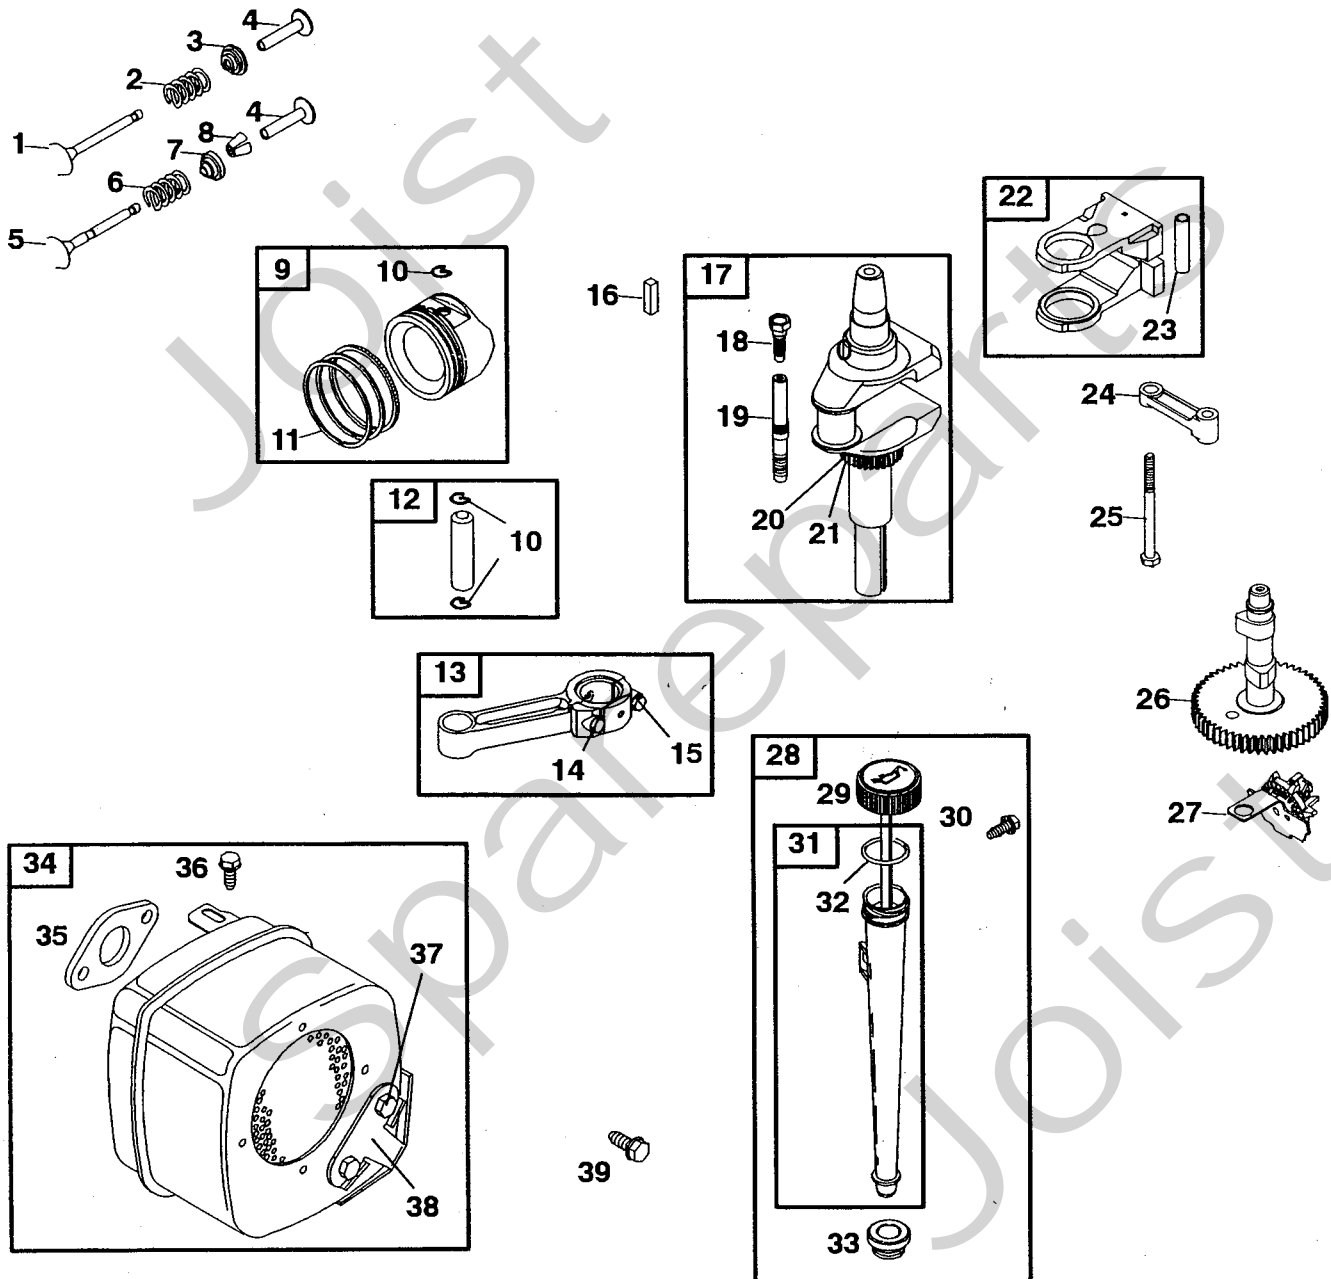

B

Utgåva Issue		Bildnr Picture No		BRIGGS & STRATTON 286707, 28M707 INSUGNINGSRÖR (A) VEVAXEL (B)		BRIGGS & STRATTON 286707, 28M707 INTAKE TUBE (A) CRANKSHAFT (B)		Sida Page 208	
Pos. Fig.	Antal/Quantity			Art nr Part No	Benämning	Description	Sats Kit	Anmärkning Notes	
	286 707- 1185	28M 707- 1194							
A30	1	1		272554	Packning.....	Gasket.....			
A31	1	1		691711	Insugningsrör.....	Intake manifold.....			
A32	2	2		690953	Skruv.....	Screw.....			
A33	2	2		691098	Pinnbult.....	Stud.....			
A34	2	2		690958	Mutter.....	Nut.....			
B01	1	1		262247	Insugningsventil.....	Intake valve.....			
B02	1	1		691605	Ventilfjäder-insug.....	Valve spring-intake.....			
B03	1	1		690656	Ventilhållare.....	Valve retainer.....			
B04	2	2		691811	Ventillyftare.....	Valve tappet.....			
B05	1	1		262246	Utblåsningsventil.....	Exhaust valve.....			
B06	1	1		691597	Ventilfjäder-utblås.....	Valve spring-exhaust.....			
B07	1	1		691939	Ventilhållare.....	Valve retainer.....			
B08	1	1		494553	Hållare.....	Retainer.....			
B09	1			499284	Kolv kpl.....	Piston assy.....		Standard	
B09	1			499288	Kolv kpl.....	Piston assy.....		.010" O.S.	
B09	1			499292	Kolv kpl.....	Piston assy.....		.020" O.S.	
B09	1			499296	Kolv kpl.....	Piston assy.....		.030" O.S.	
B09		1		696397	Kolv kpl.....	Piston assy.....		Standard	
B09		1		696398	Kolv kpl.....	Piston assy.....		.010" O.S.	
B09		1		696399	Kolv kpl.....	Piston assy.....		.020" O.S.	
B09		1		696400	Kolv kpl.....	Piston assy.....		.030" O.S.	
B10	2	2		691299	• Låsring.....	• Piston pin lock.....			
B11	1			392331	• Kolvringsatts.....	• Ring set.....		Chrome standard	
B11	1			499996	• Kolvringsatts.....	• Ring set.....		Standard	
B11	1			499997	• Kolvringsatts.....	• Ring set.....		.010" O.S.	
B11	1			499998	• Kolvringsatts.....	• Ring set.....		.020" O.S.	
B11	1			499999	• Kolvringsatts.....	• Ring set.....		.030" O.S.	
B11		1		696403	• Kolvringsatts.....	• Ring set.....		Standard	
B11		1		696404	• Kolvringsatts.....	• Ring set.....		.010" O.S.	
B11		1		696405	• Kolvringsatts.....	• Ring set.....		.020" O.S.	
B11		1		696406	• Kolvringsatts.....	• Ring set.....		.030" O.S.	
B12	1	1		498319	Kolvbult.....	Piston pin.....		Standard	
B12	1	1		498320	Kolvbult.....	Piston pin.....		.005" O.S.	
B13	1	1		494504	Vevstake.....	Connecting rod.....		Standard	
B13	1	1		495490	Vevstake.....	Connecting rod.....		.020" U.S.	
B14	1	1		690348	• Skruv.....	• Screw.....			
B15	1	1		690356	• Skruv.....	• Screw.....			
B16	1	1		222698	Kil.....	Key.....			
B17	1	1		693944	Vevaxel.....	Crankshaft.....			
B18	1	1		691658	• Skruv.....	• Screw.....			
B19	1	1		691779	• Vevaxelförlängning.....	• Crankshaft extension.....			
B20	1	1		691639	• Kil.....	• Timing key.....			
B21	1	1		691284	• Drev.....	• Timing gear.....			
B22	1	1		692423	Motvikt.....	Counter weight.....			
B23	1	1		691239	• Axel.....	• Pin.....			
B24	1	1		691714	Länk.....	Link.....			
B25	1	1		691096	Skruv.....	Screw.....			
B26	1	1		692123	Kamaxel.....	Camshaft.....			
B27	1	1		691968	Oljekastardrev.....	Oil slinger.....			
B28	1	1		496415	Oljesticka kpl.....	Oil filler group.....			
B29	1	1		692014	• Oljesticka.....	• Oil dipstick.....			
B30	1	1		691002	• Skruv.....	• Screw.....			
B31	1	1		691398	• Påfyllningsrör.....	• Dipstick tube.....			
B32	1	1		691870	• Tätning.....	• Seal.....			
B33	1	1		281370	• Tätning.....	• Seal.....			
B34	1			691874	Ljuddämpare.....	Muffler.....			
B35	1			692236	• Packning.....	• Gasket.....			
B36	1			692198	• Skruv.....	• Screw.....			
B37	1			691416	• Skruv.....	• Screw.....			
B38	1			690420	• Värmskydd.....	• Heat shield.....			
B39	2			690661	Skruv.....	Screw.....		Deflector