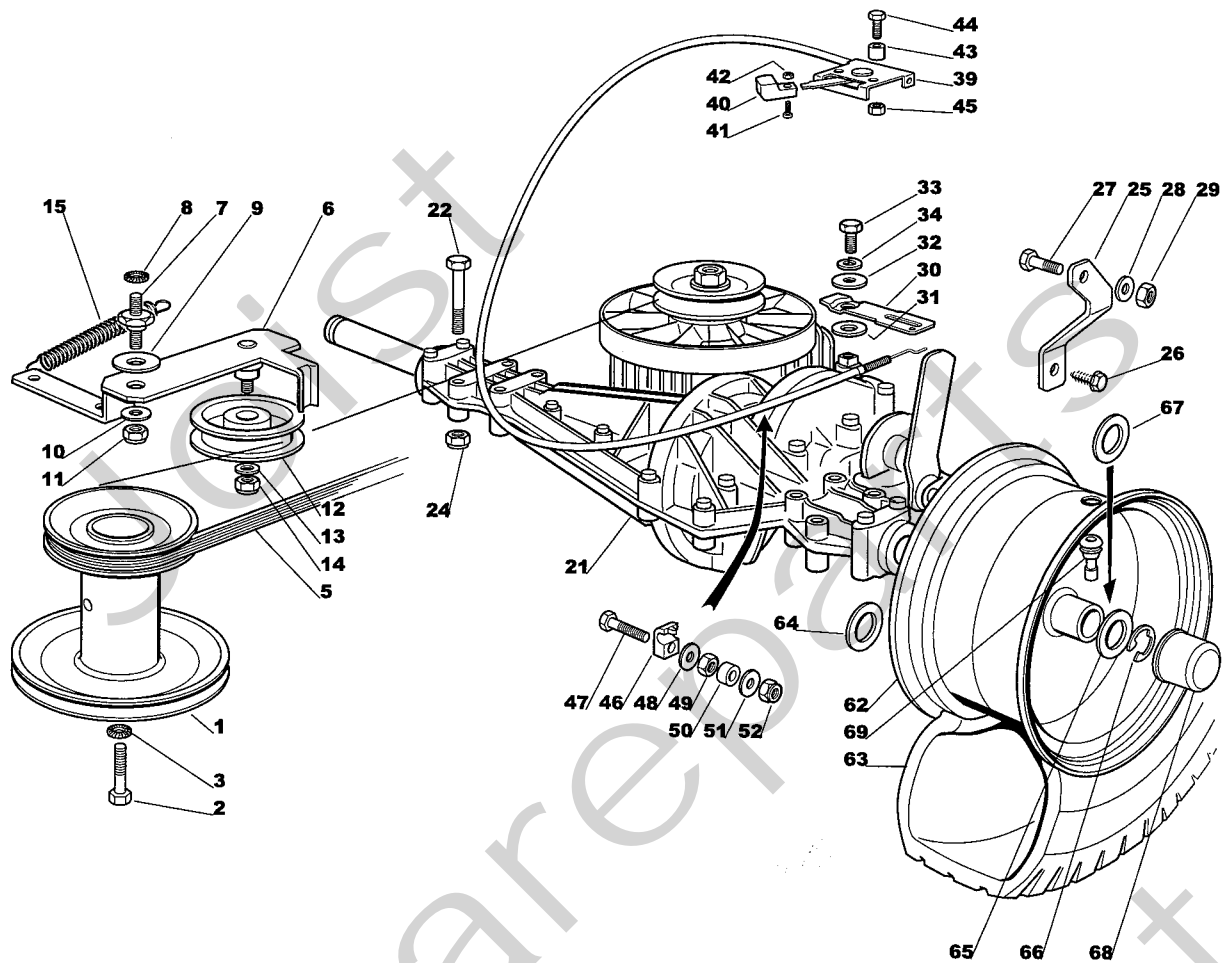

Utgåva Issue		Bildnr Picture No		ESTATE MASTER HST TRANSMISSION		ESTATE MASTER HST TRANSMISSION		Sida Page	
2003-11		1446A						46	
Pos. Fig.	Antal/Quantity				Art nr Part No	Benämning	Description	Sats Kit	Anmärkning Notes
	2512								
	1	1			1136-0418-01	Motorremskiva	Engine belt pulley		
	2	1			9987-5351-12	Skruv	Screw		
	3	1			9683-0045-02	Bricka	Washer		
	5	1			1136-1020-01	Drivrem	Drive belt		
	6	1			1136-1079-01	Spännarm	Tension lever		
	7	1			1136-0400-01	Pinnbult	Stud bolt		
	8	1			9677-0009-02	Låsbricka	Lock washer		
	9	1			1136-0088-01	Bricka	Washer		
	10	1			1136-0309-01	Bricka	Washer		
	11	1			9712-0831-02	Låsmutter	Lock nut		
	12	1			1136-0289-01	Spännrulle	Idler pulley		
	13	1			9699-0056-02	Planbricka	Flat washer		
	14	1			9747-0831-02	Mutter	Lock nut		
	15	1			1136-0860-01	Fjäder	Spring		
X	21	1			1136-1222-01	Transmission	Transmission		Peerless LTH 2000
	22	4			9997-0860-16	Skruv	Screw		
	24	4			9739-0831-22	Mutter	Nut		
	25	1			1136-1003-01	Bygel	Clamp		
	26	1			1136-0017-01	Skruv	Screw		
	27	1			9997-0825-16	Skruv	Screw		
	28	1			9699-0090-02	Planbricka	Flat washer		
	29	1			9747-0831-02	Mutter	Lock nut		
X	30	1			1136-1260-01	Arm	Lever		
	31	1			9699-0037-02	Bricka	Washer		
	32	1			9699-0085-02	Planbricka	Flat washer		
	33	1			9987-5016-16	Skruv	Screw		
	34	1			9683-0025-02	Låsbricka	Lock washer		
X	39	1			1136-1294-01	Urkopplingsreglage	Disengage control		
	40	1			1136-0858-01	Handtag	Handle		
	41	1			9865-0412-16	Skruv	Screw		
	42	1			9799-0431-02	Mutter	Nut		
	43	2			1136-0876-01	Distans	Spacer		
	44	2			1136-0812-01	Skruv	Screw		
	45	2			9747-0631-02	Låsmutter	Lock nut		
X	46	1			1136-1270-01	Wireklämna	Wire clamp		
	47	1			1136-0820-01	Skruv	Screw		
	48	1			9699-0018-02	Bricka	Washer		
	49	1			1136-0604-01	Mutter	Nut		
X	50	1			1136-1223-01	Distans	Spacer		
	51	1			9699-0018-02	Bricka	Washer		
	52	1			9747-0531-02	Mutter	Nut		
	62	2			1136-0568-01	Fälg	Rim		
	63	2			1136-0410-01	Däck (Turf Saver)	Tire (Turf Saver)		
	63	2			1136-0412-01	Däck (Deli)	Tire (Deli)		
	64	2			9699-0119-02	Bricka	Washer		
	65	2			1136-0305-01	Bricka	Washer		
	66	2			9652-0015-04	Låsring	Retaining ring		
	67	0-4			9695-0015-00	Bricka	Washer		
	68	2			1136-0081-01	Navkapsel	Hub cap		
	69	2			9545-0500-00	Ventil	Valve