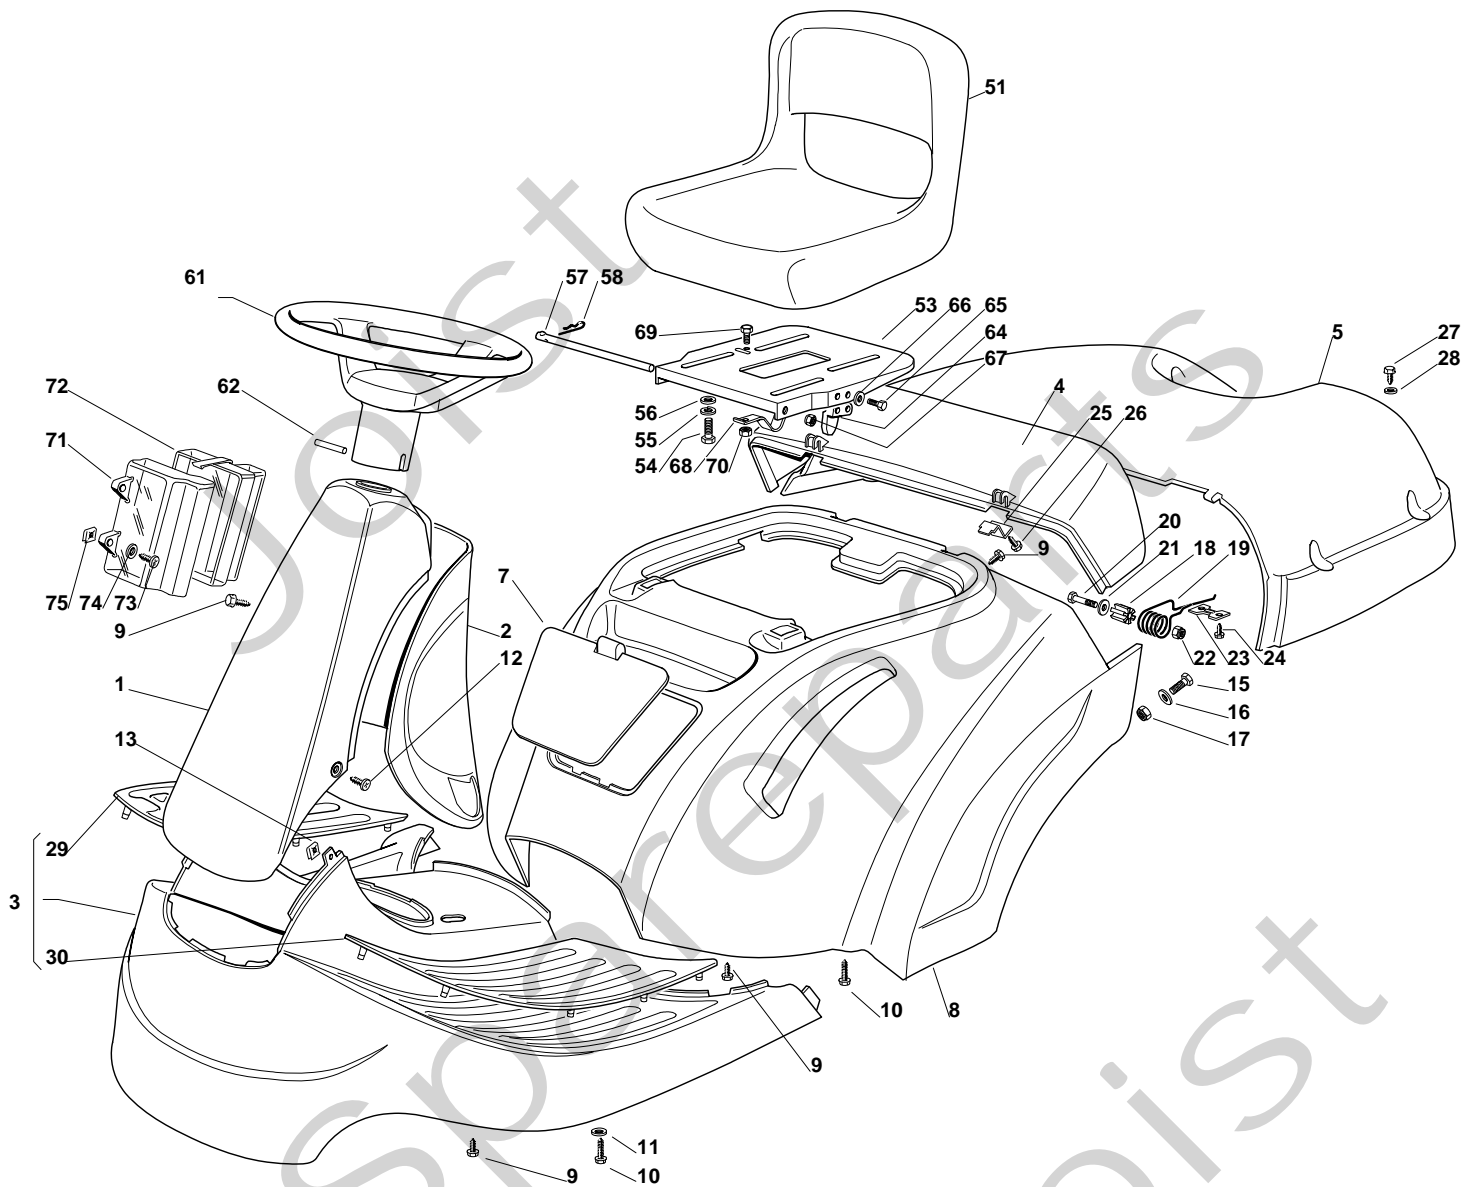

Genuine Spare Parts

Garden Combi 13

GARDEN COMBI - Model Year 2010

Pos. Fig.	Antal Quantity	Art No Part No	Benämning	Description	Anmärkning Notes
2	2	25034002/1	Bussning	Brass	
3	1	84545057/3	Mothill	Plate	
4	1	27037000/1	Sprint	Pin	
5	2	25547012/1	Mothill	Plate	
6	8	112791200/1	Skruv	Screw	
7	8	12292102/0	Mutter	Nut	
8	1	84801127/0	Chassi	Chassis	
9	4	12792611/0	Skruv	Screw	
10	4	12293201/0	Mutter	Nut	
11	1	84783027/0	Support	Support	
12	4	12792611/0	Skruv	Screw	
13	4	12293201/0	Mutter	Nut	
14	1	384801107/2			
15	2	27787025/0	Stöd	Support	
16	4	12792611/0	Skruv	Screw	
17	4	12293201/0	Mutter	Nut	
18	2	12734995/0	Skruv	Screw	
19	2	12521331/0	Bricka	Washer	
20	1	84040300/0	Cord	Cord	
23	1	12523060/0	Bricka	Washer	
24	1	12155000/0	Mutter	Nut	
26	1	12379511/0	Smörjnippel	Grease Dispenser	
27	1	25034001/0	Bussning	Bush	
33	2	27430575/0	Fjäder	Spring	
34	2	27943050/0	Skruv	Screw	
36	4	12293201/0	Mutter	Nut	
37	2	25122000/2	Styrning	Hood	
39	1	27430554/0	Fjäder	Spring	
40	1	12735110/0	Skruv	Screw	
41	1	27294001/0	Guide	Guide	
42	1	12735120/0	Skruv	Screw	
43	1	12523040/0	Bricka	Washer	
45	1	27294003/0	Remstyrning	Belt Guide (Mech.-Dana)	
46	2	12735110/0	Skruv	Screw	
47	1	27772095/0	Klämma	Clamp	
48	2	12735106/0	Skruv	Screw	
51	2	27047012/0	Bussning	Bush	
52	2	27430577/0	Fjäder	Spring	
53	4	25670008/1	Bricka	Washer	
54	2	12000955/0	Låsring	Circlip	
55	1	84250053/0	Remstyrning	Belt Guide (Mech.)	
56	1	12735110/0	Skruv	Screw	