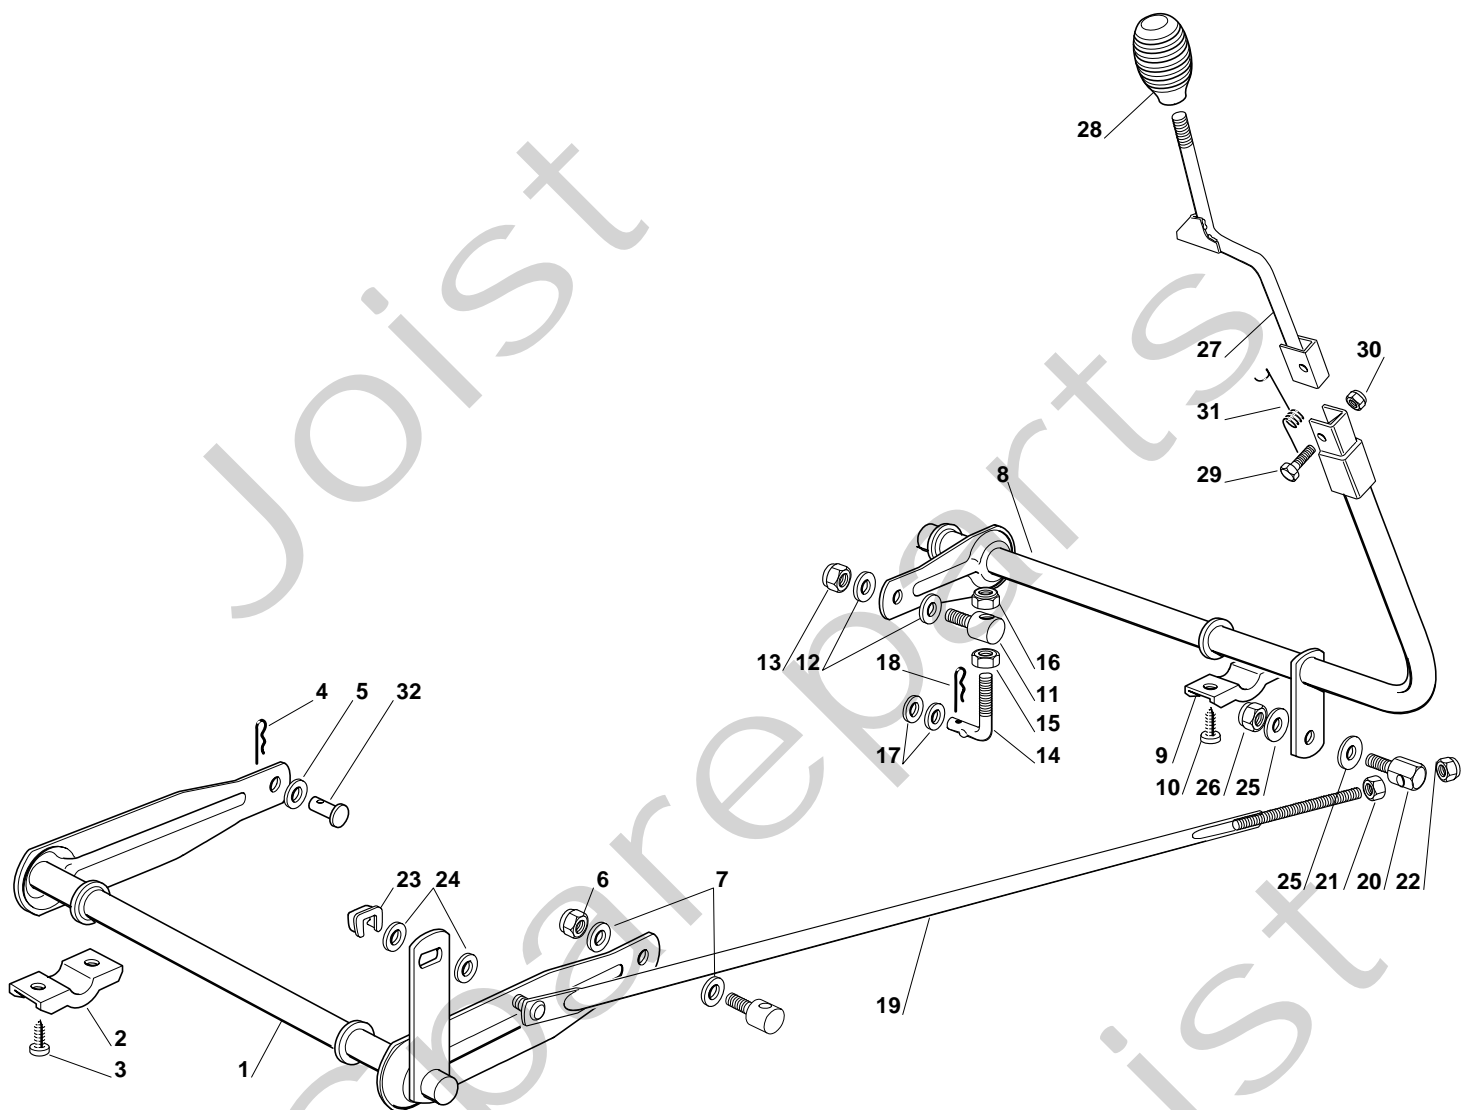

GARDEN COMBI - Model Year 2010

Pos. Fig.	Antal Quantity	Art No Part No	Benämning	Description	Anmärkning Notes
1	1	84001025/0	Axel	Axle	
2	2	27546015/1	Plåt	Plate	
3	4	12731350/0	Skruv	Screw	
4	1	24487997/0	Låsnål	Cotter Pin	
5	1	25670008/1	Bricka	Washer	
6	1	12156602/0	Mutter	Nut	
7	2	25670008/1	Bricka	Washer	
8	1	84001005/2	Axel	Axle	
9	2	27546015/1	Plåt	Plate	
10	4	12731350/0	Skruv	Screw	
11	1	25510007/1	Sprint	Pin	
12	2	25670008/1	Bricka	Washer	
13	1	12156602/0	Mutter	Nut	
14	1	25840003/2	Stång	Tie Rod	
15	1	12295200/0	Mutter	Nut	
16	1	12156602/0	Mutter	Nut	
17	2	22672150/0	Bricka	Washer	
18	1	24487997/0	Låsnål	Cotter Pin	
19	1	84002051/0	Vevstake	Rod	
20	1	25510040/1	Sprint	Pin	
21	1	12293200/0	Mutter	Nut	
22	1	12155000/0	Mutter	Nut	
23	1	12436050/0	Låsplatta	Plate	
24	2	25670011/0	Bricka	Washer	
25	2	25670011/0	Bricka	Washer	
26	1	12155000/0	Mutter	Nut	
27	1	84317065/1	Lever	Lever	
28	1	25394510/0	Knopp	Knob	
29	1	12674700/0	Skruv	Screw	
30	1	12154510/0	Mutter	Nut	
31	1	27430555/0	Fjäder	Spring	
32	1	27510114/0	Sprint	Pin