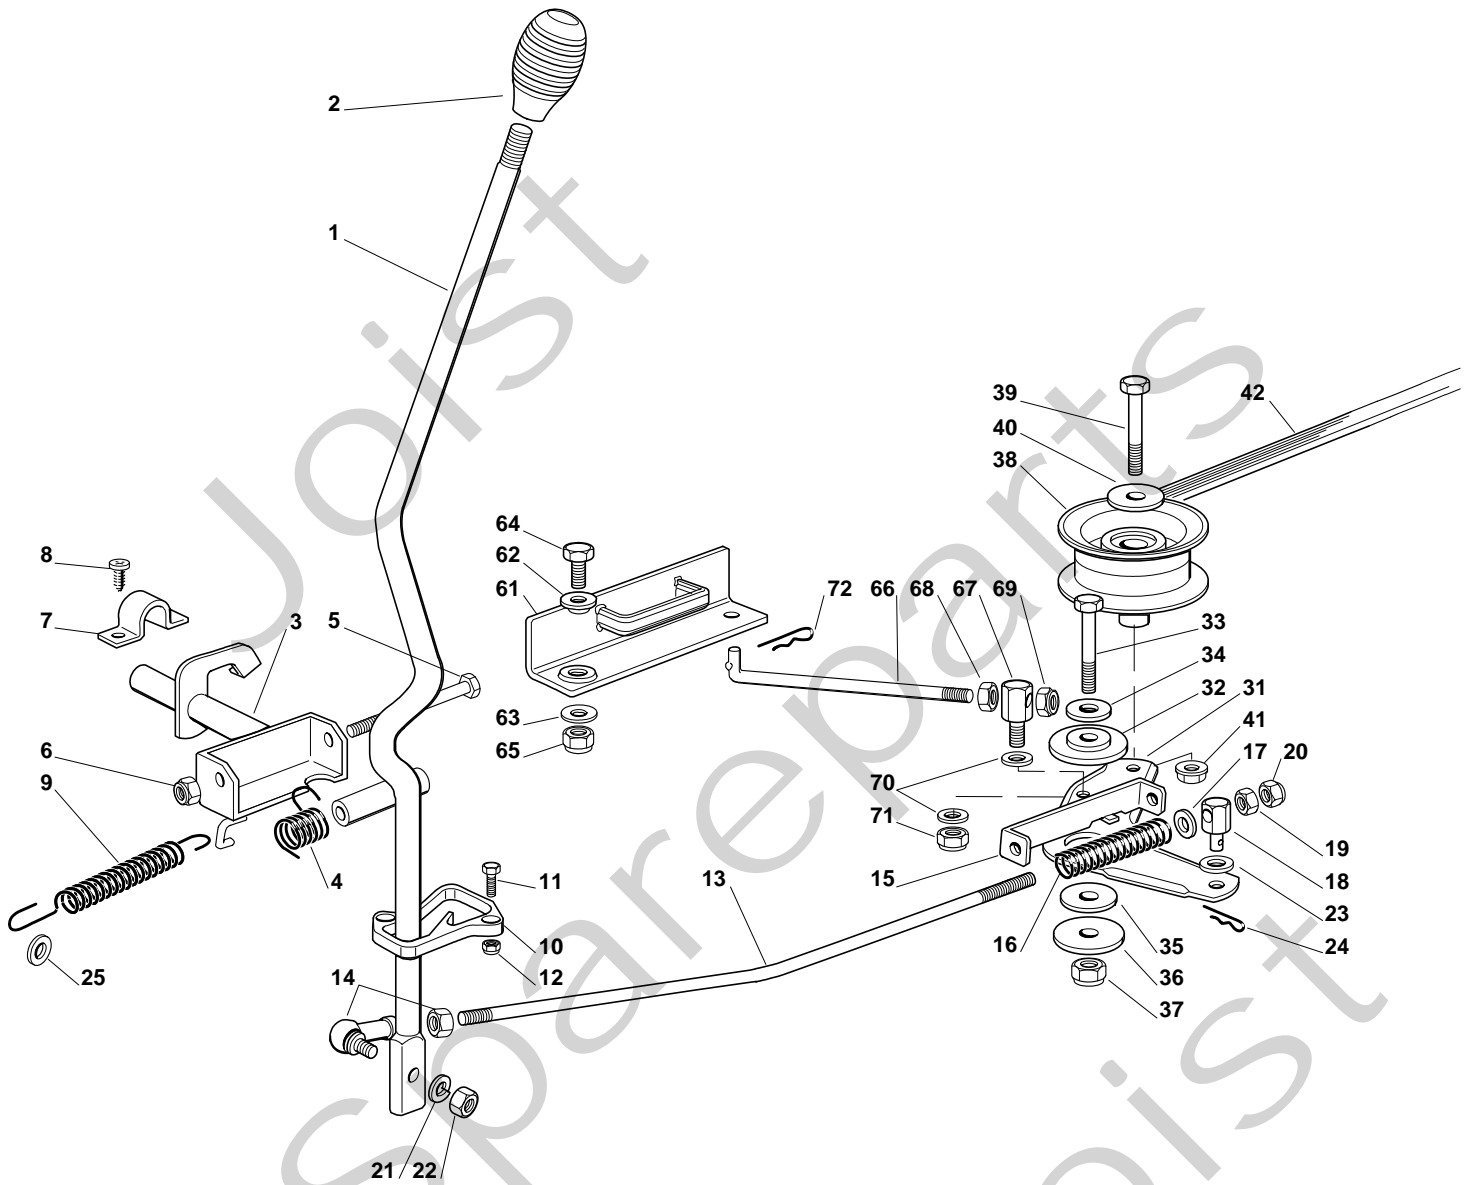

GARDEN COMBI - Model Year 2010

Pos. Fig.	Antal Quantity	Art No Part No	Benämning	Description	Anmärkning Notes
1	1	84001025/0	Axel	Axle	
2	2	27546015/1	Plåt	Plate	
3	4	12731350/0	Skruv	Screw	
4	1	24487997/0	Låsnål	Cotter Pin	
5	1	25670008/1	Bricka	Washer	
6	1	12156602/0	Mutter	Nut	
7	2	25670008/1	Bricka	Washer	
8	1	84001005/2	Axel	Axle	
9	2	27546015/1	Plåt	Plate	
10	4	12731350/0	Skruv	Screw	
11	1	25510007/1	Sprint	Pin	
12	2	25670008/1	Bricka	Washer	
13	1	12156602/0	Mutter	Nut	
14	1	25840003/2	Stång	Tie Rod	
15	1	12295200/0	Mutter	Nut	
16	1	12156602/0	Mutter	Nut	
17	2	22672150/0	Bricka	Washer	
18	1	24487997/0	Låsnål	Cotter Pin	
19	1	84002051/0	Vevstake	Rod	
20	1	25510040/1	Sprint	Pin	
21	1	12293200/0	Mutter	Nut	
22	1	12155000/0	Mutter	Nut	
23	1	12436050/0	Låsplatta	Plate	
24	2	25670011/0	Bricka	Washer	
25	2	25670011/0	Bricka	Washer	
26	1	12155000/0	Mutter	Nut	
27	1	84317065/1	Lever	Lever	
28	1	25394510/0	Knopp	Knob	
29	1	12674700/0	Skruv	Screw	
30	1	12154510/0	Mutter	Nut	
31	1	27430555/0	Fjäder	Spring	
32	1	27510114/0	Sprint	Pin	