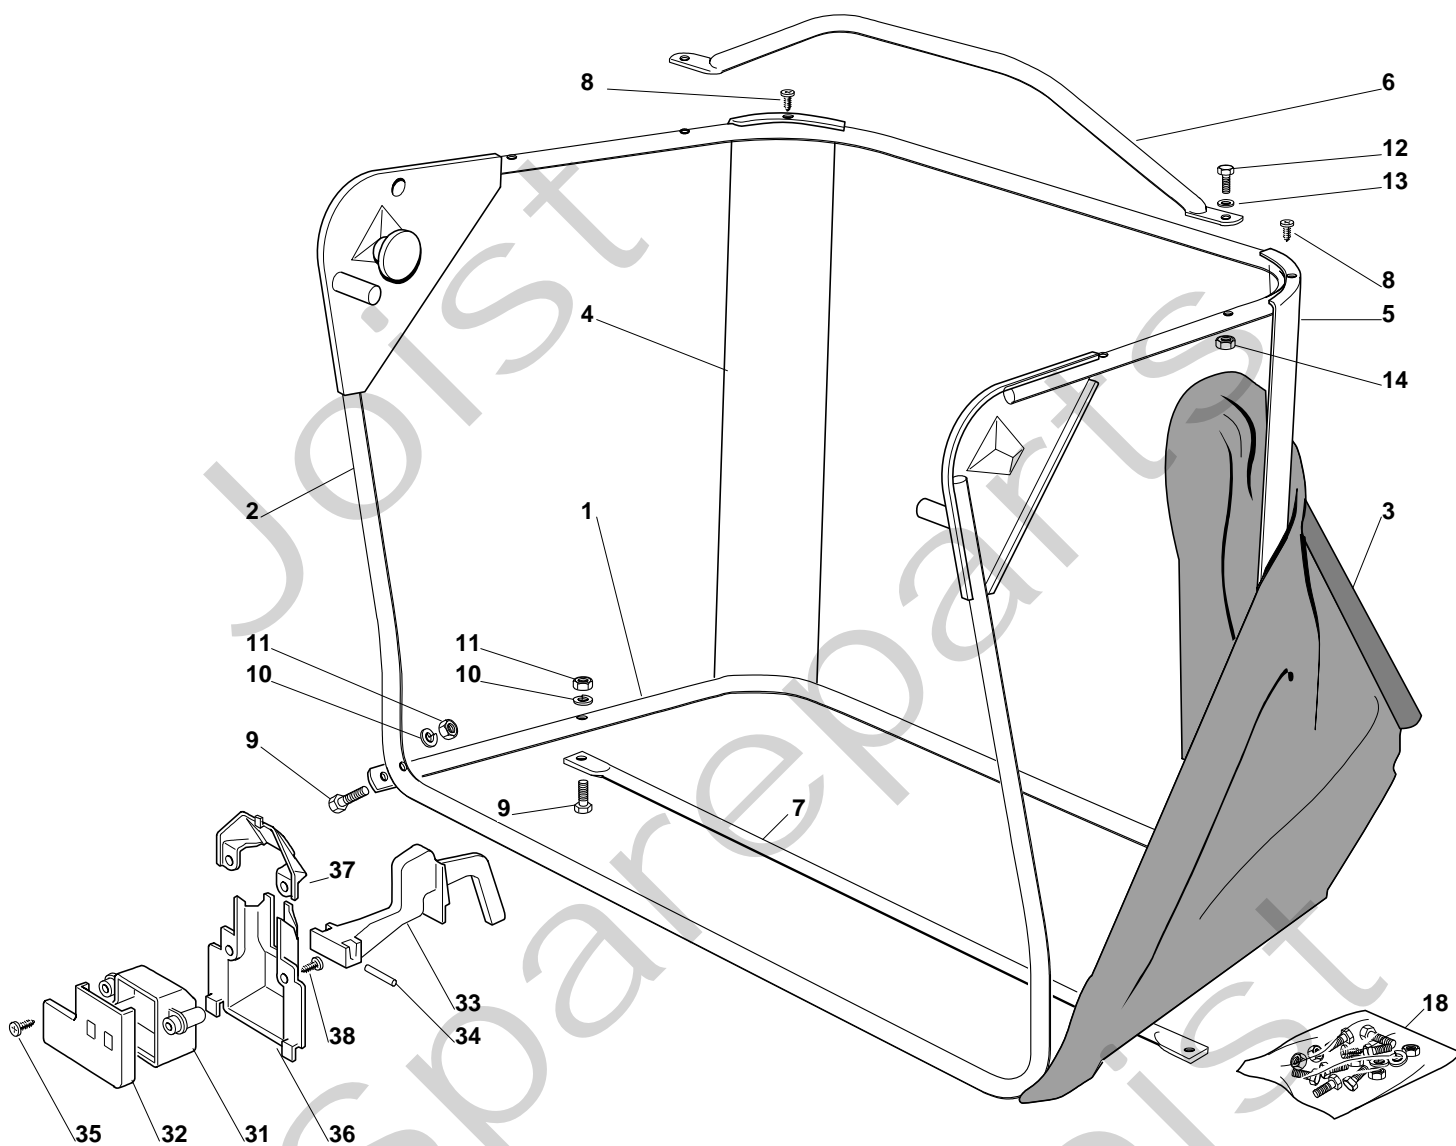

GARDEN COMBI - Model Year 2010

Pos. Fig.	Antal Quantity	Art No Part No	Benämning	Description	Anmärkning Notes
1	1	84801103/0	Chassi	Lower Frame	
2	1	84801105/1	Chassi	Upper Frame	
3	1	84106050/1	Uppsamlare	Grasscatcher	
4	1	27010205/0	Right Angular Support	Right Angular Support	
5	1	27010207/0	Left Angular Support	Left Angular Support	
6	1	84869051/0	Rör	Rod	
7	1	84650100/0	Reduktion	Stiffening	
8	4	12729601/1	Skruv	Screw	
9	4	12792099/0	Skruv	Screw	
10	4	12582101/0	Grower	Grower	
11	4	12292100/0	Mutter	Nut	
12	2	12674701/0	Skruv	Screw	
13	2	12521331/0	Bricka	Washer	
14	2	12154510/0	Mutter	Nut	
18	1	84180180/0	Skruvsats	Screws Outfit (8÷14)	
31	1	25600041/0	Skydd	Micro Protection	
32	1	25600042/0	Överbelastningsskydd	Protection Cover	
33	1	25318124/0	Arm	Lever	
34	1	12400030/0	Stift	Pin	
35	1	12728510/0	Skruv	Screw	
36	1	25600047/0	Skydd	Micro Protection	
37	1	25600048/0	Överbelastningsskydd	Protection Cover	
38	2	12728450/0	Skruv	Screw