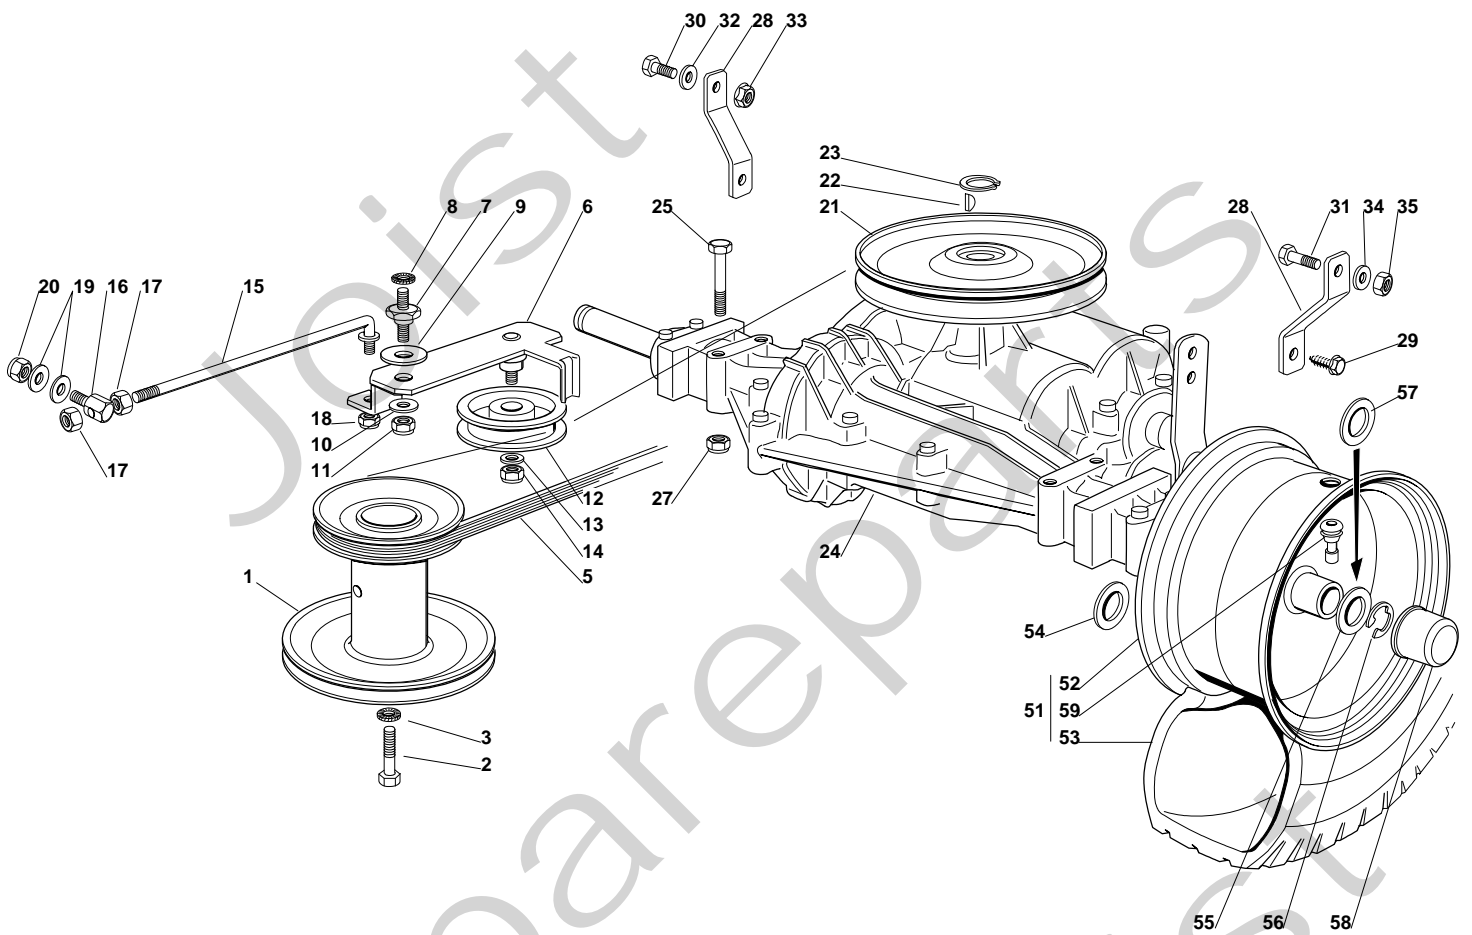

GARDEN COMBI - Model Year 2010

Pos. Fig.	Antal Quantity	Art No Part No	Benämning	Description	Anmärkning Notes
1	1	27604003/1	Remskiva	Pulley	
2	1	12737310/0	Skruv	Screw	
3	1	12543000/0	Bricka	Washer	
5	1	35061400/0	Drivrem	Belt	
6	1	84317055/1	Arm	Lever	
7	1	27510096/0	Sprint	Pin	
8	1	12540260/0	Bricka	Grower	
9	1	22672151/0	Bricka	Washer	
10	1	25670011/0	Bricka	Washer	
11	1	12155010/0	Mutter	Nut	
12	1	25601554/0	Remskiva	Pulley	
13	1	12523060/0	Bricka	Washer	
14	1	12155000/0	Mutter	Nut	
15	1	27034054/0	Stång	Tie Rod	
16	1	25510040/1	Sprint	Pin	
17	2	12293200/0	Mutter	Nut	
18	1	12155000/0	Mutter	Nut	
19	2	25670011/0	Bricka	Washer	
20	1	12155000/0	Mutter	Nut	
21	1	82601503/0	Remskiva	Pulley	
22	1	12139430/0	Kil	Key	
23	1	12608950/0	Låsring	Snap Ring	
24	1	18400917/0	Rear Axle (Dana)	Rear Axle (Dana)	
25	4	12691900/0	Skruv	Screw	
27	4	12154210/0	Mutter	Nut	
28	2	27772067/0	Klämma	Clamp	
29	2	12735150/0	Skruv	Screw	
30	1	12793102/0	Skruv	Screw	
31	1	12793301/0	Skruv	Screw	
32	1	12523060/0	Bricka	Washer	
33	1	12293201/0	Mutter	Nut	
34	1	12521350/0	Bricka	Washer	
35	1	12155000/0	Mutter	Nut	
51	2	84680053/1	Stödhjul	Rear Wheel Deli Tire	
52	2	84044001/0	Rimm	Rimm	
53	2	27590053/0	Dack	Shoe Deli Tire	
54	2	12521410/0	Bricka	Washer	
55	2	25670005/1	Bricka	Washer	
56	2	12001010/0	Låsring	Snap Ring	
57	4	12520010/0	Bricka	Washer	
58	2	22110230/0	Lock	Cap	
59	2	25950000/0	Ventil	Valve	
60	2	25160034/0	Distans	Spacer (Dana)	
61	2	25670005/1	Bricka	Washer	
62	2	25670006/0	Bricka	Washer	
81	2	384680061/0	Stödhjul	Rear Wheel	
82	2	84044005/0	Rimm	Rimm	
83	2	127590063/0	Shoe	Shoe	
84	2	127590061/0	Innerslang	Inner Tube