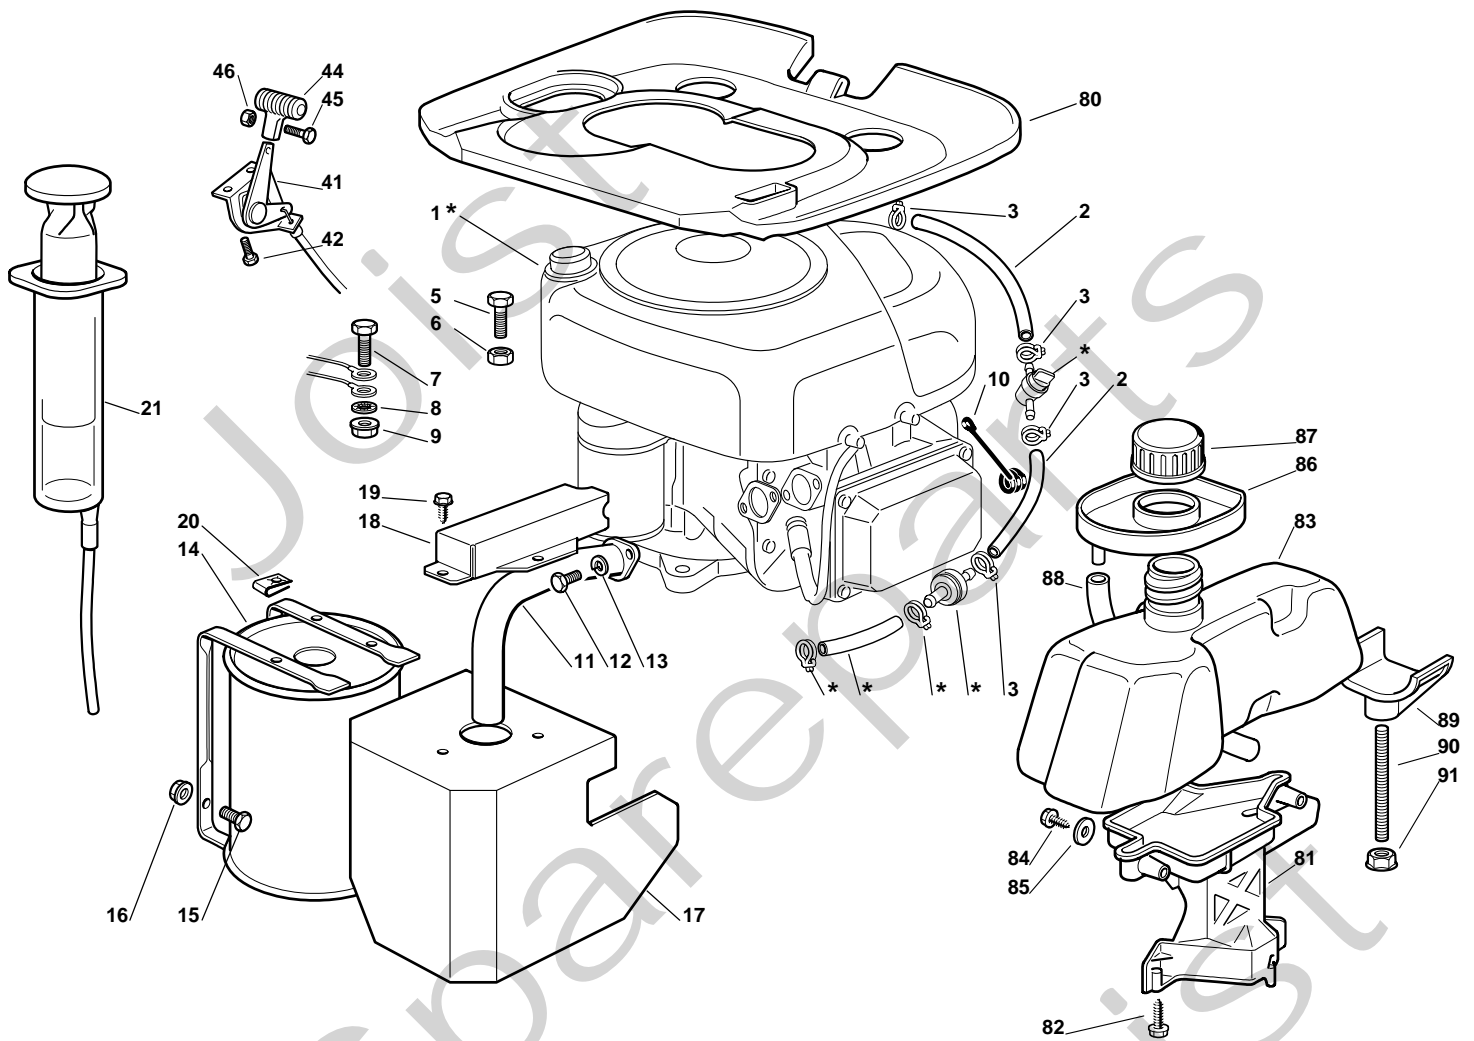

GARDEN COMBI - Model Year 2010

Pos. Fig.	Antal Quantity	Art No Part No	Benämning	Description	Anmärkning Notes
1	1	-	Neutral Switch (Mech.)	Neutral Switch (Mech.)	
2	2	25869035/1	Kabelhållare	Fair Led	
3	4	18375051/1	Slangklämma	Fair Led	
5	3	12691100/0	Skruv	Screw	
6	3	12154210/0	Mutter	Nut	
7	1	12691115/0	Skruv	Screw	
8	1	12540260/0	Bricka	Grower	
9	1	12154210/0	Mutter	Nut	
10	1	25430239/1	Fjäder	Spring	
11	1	18738225/0	Rörförbindning	Exhaust Connection	
12	2	12737450/0	Skruv	Screw	
13	2	12583500/0	Låsbricka	Grower	
14	1	82750006/1	Ljuddämpare	Muffler	
15	2	12793102/0	Skruv	Screw	
16	2	12154210/0	Mutter	Nut	
17	1	84598081/0	Ljuddämparskydd	Muffler Protection	
18	1	27600137/0	Skydd	Protection	
19	3	12729601/1	Skruv	Screw	
20	3	12437504/0	Platta	Plate	
21	1	18718000/0	Oljepump	Syringe	
41	1	84000250/1	Gasreglage	Accelerator	
42	2	125943012/0	Skruv	Screw	
44	1	25394501/0	Handtag	Handle	
45	1	12726388/0	Skruv	Screw	
46	1	12290800/0	Mutter	Nut	
80	1	27110306/2	Kåpa	Engine Cover	
81	1	27787062/0	Stöd	Support	
82	3	12735410/0	Skruv	Screw	
83	1	27733003/1	Tank	Tank	
84	2	12735410/0	Skruv	Screw	
85	2	12523040/0	Bricka	Washer	
86	1	27600061/2	Skydd	Guard	
87	1	25795000/1	Lock	Cap	
88	1	25869014/0	Rör	Tube	
89	1	27787063/0	Stöd	Support	
90	1	27510118/0	Sprint	Pin	
91	2	12293201/0	Mutter	Nut	
-	1	*	Motor	Engine