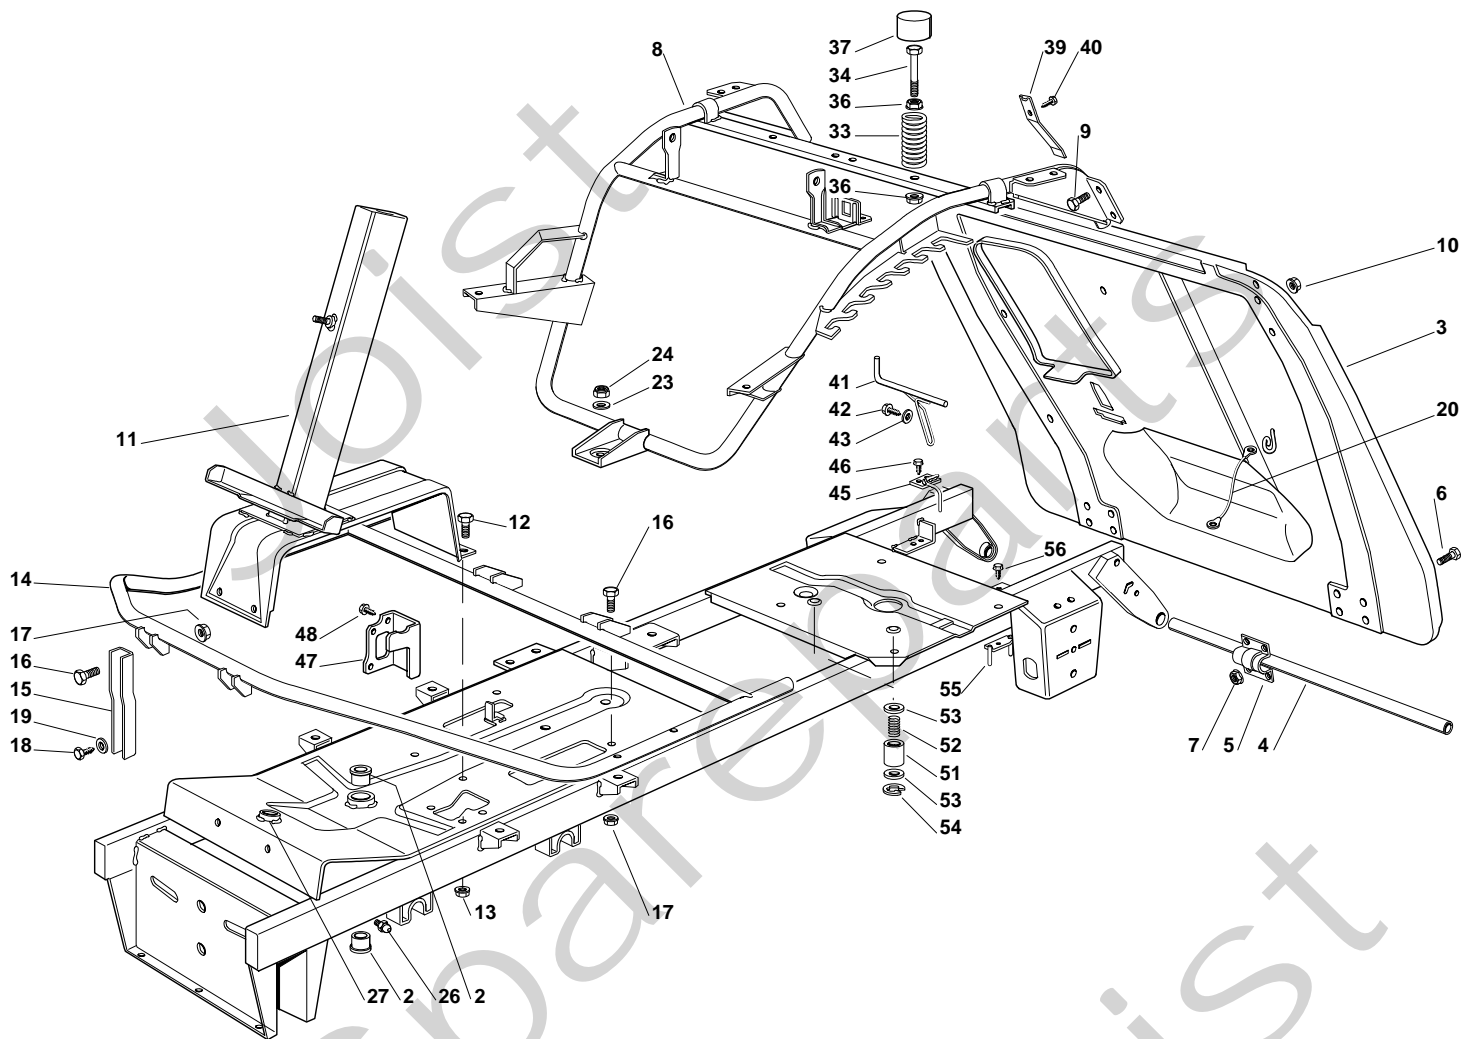

Genuine Spare Parts

Garden Combi 13

GARDEN COMBI - Model Year 2010

Pos. Fig.	Antal Quantity	Art No Part No	Benämning	Description	Anmärkning Notes
2	2	25034002/1	Bussning	Brass	
3	1	84545057/3	Mothill	Plate	
4	1	27037000/1	Sprint	Pin	
5	2	25547012/1	Mothill	Plate	
6	8	112791200/1	Skruv	Screw	
7	8	12292102/0	Mutter	Nut	
8	1	84801127/0	Chassi	Chassis	
9	4	12792611/0	Skruv	Screw	
10	4	12293201/0	Mutter	Nut	
11	1	84783027/0	Support	Support	
12	4	12792611/0	Skruv	Screw	
13	4	12293201/0	Mutter	Nut	
14	1	384801107/2			
15	2	27787025/0	Stöd	Support	
16	4	12792611/0	Skruv	Screw	
17	4	12293201/0	Mutter	Nut	
18	2	12734995/0	Skruv	Screw	
19	2	12521331/0	Bricka	Washer	
20	1	84040300/0	Cord	Cord	
23	1	12523060/0	Bricka	Washer	
24	1	12155000/0	Mutter	Nut	
26	1	12379511/0	Smörjnippel	Grease Dispenser	
27	1	25034001/0	Bussning	Bush	
33	2	27430575/0	Fjäder	Spring	
34	2	27943050/0	Skruv	Screw	
36	4	12293201/0	Mutter	Nut	
37	2	25122000/2	Styrning	Hood	
39	1	27430554/0	Fjäder	Spring	
40	1	12735110/0	Skruv	Screw	
41	1	27294001/0	Guide	Guide	
42	1	12735120/0	Skruv	Screw	
43	1	12523040/0	Bricka	Washer	
45	1	27294003/0	Remstyrning	Belt Guide (Mech.-Dana)	
46	2	12735110/0	Skruv	Screw	
47	1	27772095/0	Klämma	Clamp	
48	2	12735106/0	Skruv	Screw	
51	2	27047012/0	Bussning	Bush	
52	2	27430577/0	Fjäder	Spring	
53	4	25670008/1	Bricka	Washer	
54	2	12000955/0	Låsring	Circlip	
55	1	84250053/0	Remstyrning	Belt Guide (Mech.)	
56	1	12735110/0	Skruv	Screw	