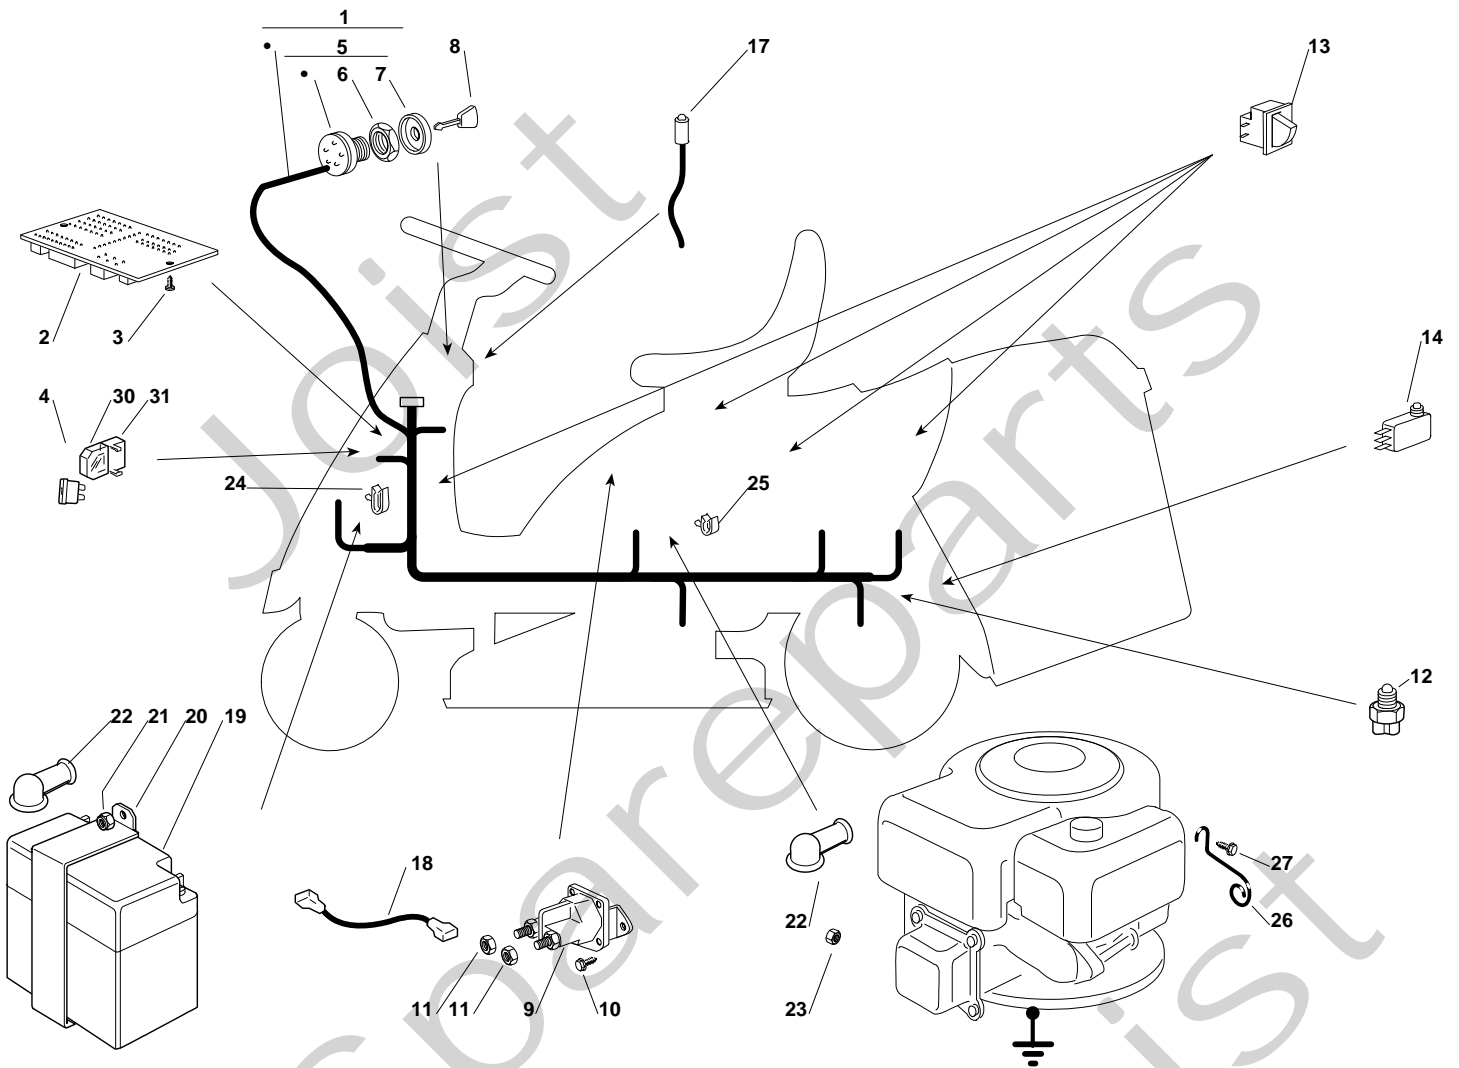

GARDEN COMBI - Model Year 2010

Pos. Fig.	Antal Quantity	Art No Part No	Benämning	Description	Anmärkning Notes
1	1	184040126/2	Kabel	Cables	
2	1	25722415/1	Electronic Card	Electronic Card	
3	2	12727810/0	Skruv	Screw	
4	1	33340036/0	Säkring	Fuse 25 A	
4	1	33340040/0	Säkring	Fuse 10 A	
5	1	18450065/1	Brytare	Starting Switch	
6	1	18400861/0	Ringmutter	Ringnut	
7	1	18565351/0	Hus	Ringnut Protection	
8	1	18210016/1	Starting Key	Starting Key	
9	1	18736110/0	Starter Relay	Starter Relay	
10	2	12735110/0	Skruv	Screw	
11	2	12360352/0	Mutter	Nut	
12	1	19410610/0	Neutral Switch (Mech.)	Neutral Switch (Mech.)	
13	4	119410615/0	Micro	Microswitch	
14	1	19410605/1	Brytare	Full Grasscat. Microsw.	
17	1	25065014/1	Kabel	Cable	
18	1	27065050/0	Kabel	Cable	
19	1	18120002/1	Batteri	Battery	
20	1	27772099/1	Klämna	Clamp	
21	1	12155000/0	Mutter	Nut	
22	2	18564861/1	Tätningshylsa	Protection	
23	1	12361005/0	Mutter	Nut	
24	3	33320506/0	Kabelhållare	Fairled	
25	1	33320504/0	Kabelhållare	Fairled	
26	1	27430561/0	Fjäder	Spring	
27	1	12735121/0	Skruv	Screw	
30	2	33215000/0	Klpa	Cover	
31	2	33500007/0	Säkring	Fuse Carrier