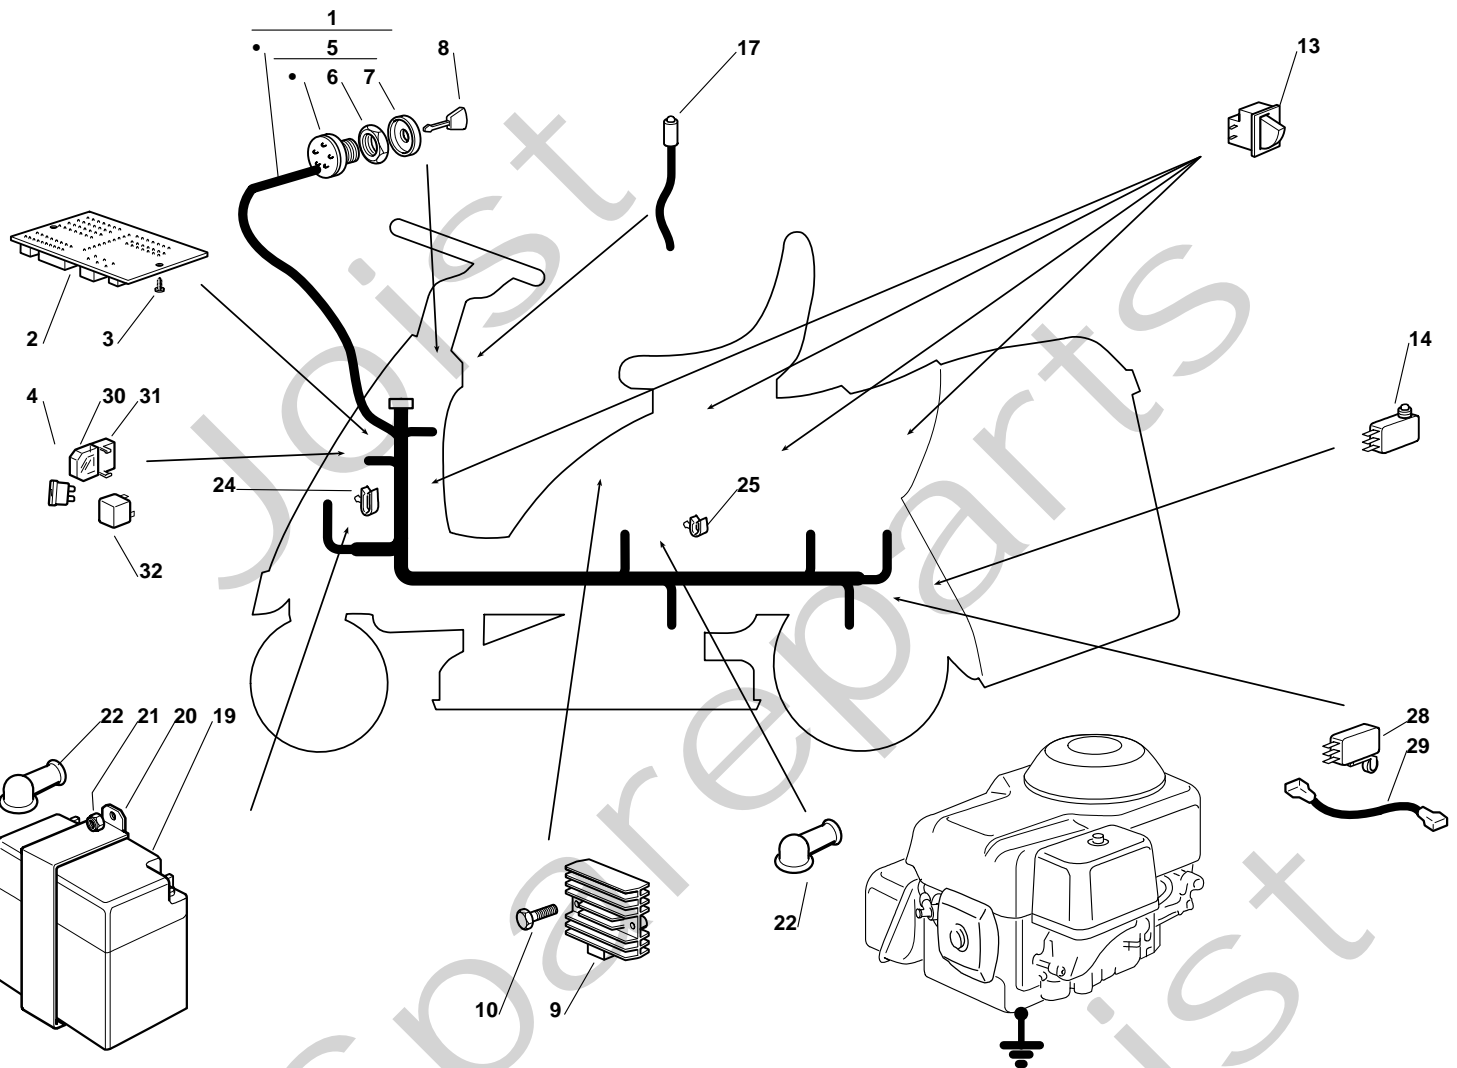

GARDEN COMBI HST - Model Year 2010

Pos. Fig.	Antal Quantity	Art No Part No	Benämning	Description	Anmärkning Notes
1	1	84040119/0	Kabel	Cables	
2	1	25722415/1	Electronic Card	Electronic Card	
3	2	12727810/0	Skruv	Screw	
4	1	33340036/0	Säkring	Fuse 25 A	
4	1	33340040/0	Säkring	Fuse 10 A	
5	1	18450065/1	Brytare	Starting Switch	
6	1	18400861/0	Ringmutter	Ringnut	
7	1	18565351/0	Hus	Ringnut Protection	
8	1	18210016/1	Starting Key	Starting Key	
9	1	-	Packning	Gasket	
10	2	12728450/0	Skruv	Screw	
12	1	19410610/0	Neutral Switch (Mech.)	Neutral Switch (Mech.)	
13	4	119410615/0	Micro	Microswitch	
14	1	19410605/1	Brytare	Full Grasscat. Microsw.	
17	1	25065014/1	Kabel	Cable	
19	1	18120002/1	Batteri	Battery	
20	1	27772099/1	Klämma	Clamp	
21	1	12155000/0	Mutter	Nut	
22	2	18564861/1	Tätningshylsa	Protection	
24	3	33320506/0	Kabelhållare	Fairled	
25	1	33320504/0	Kabelhållare	Fairled	
28	1	19410609/0	Neutral Switch (Hydro)	Neutral Switch (Hydro)	
29	1	25065025/0	Kabel	Cable (Hydro)	
30	2	33215000/0	Kåpa	Cover	
31	2	33500007/0	Säkring	Fuse Carrier	
32	1	33567000/0	Relay	Relay