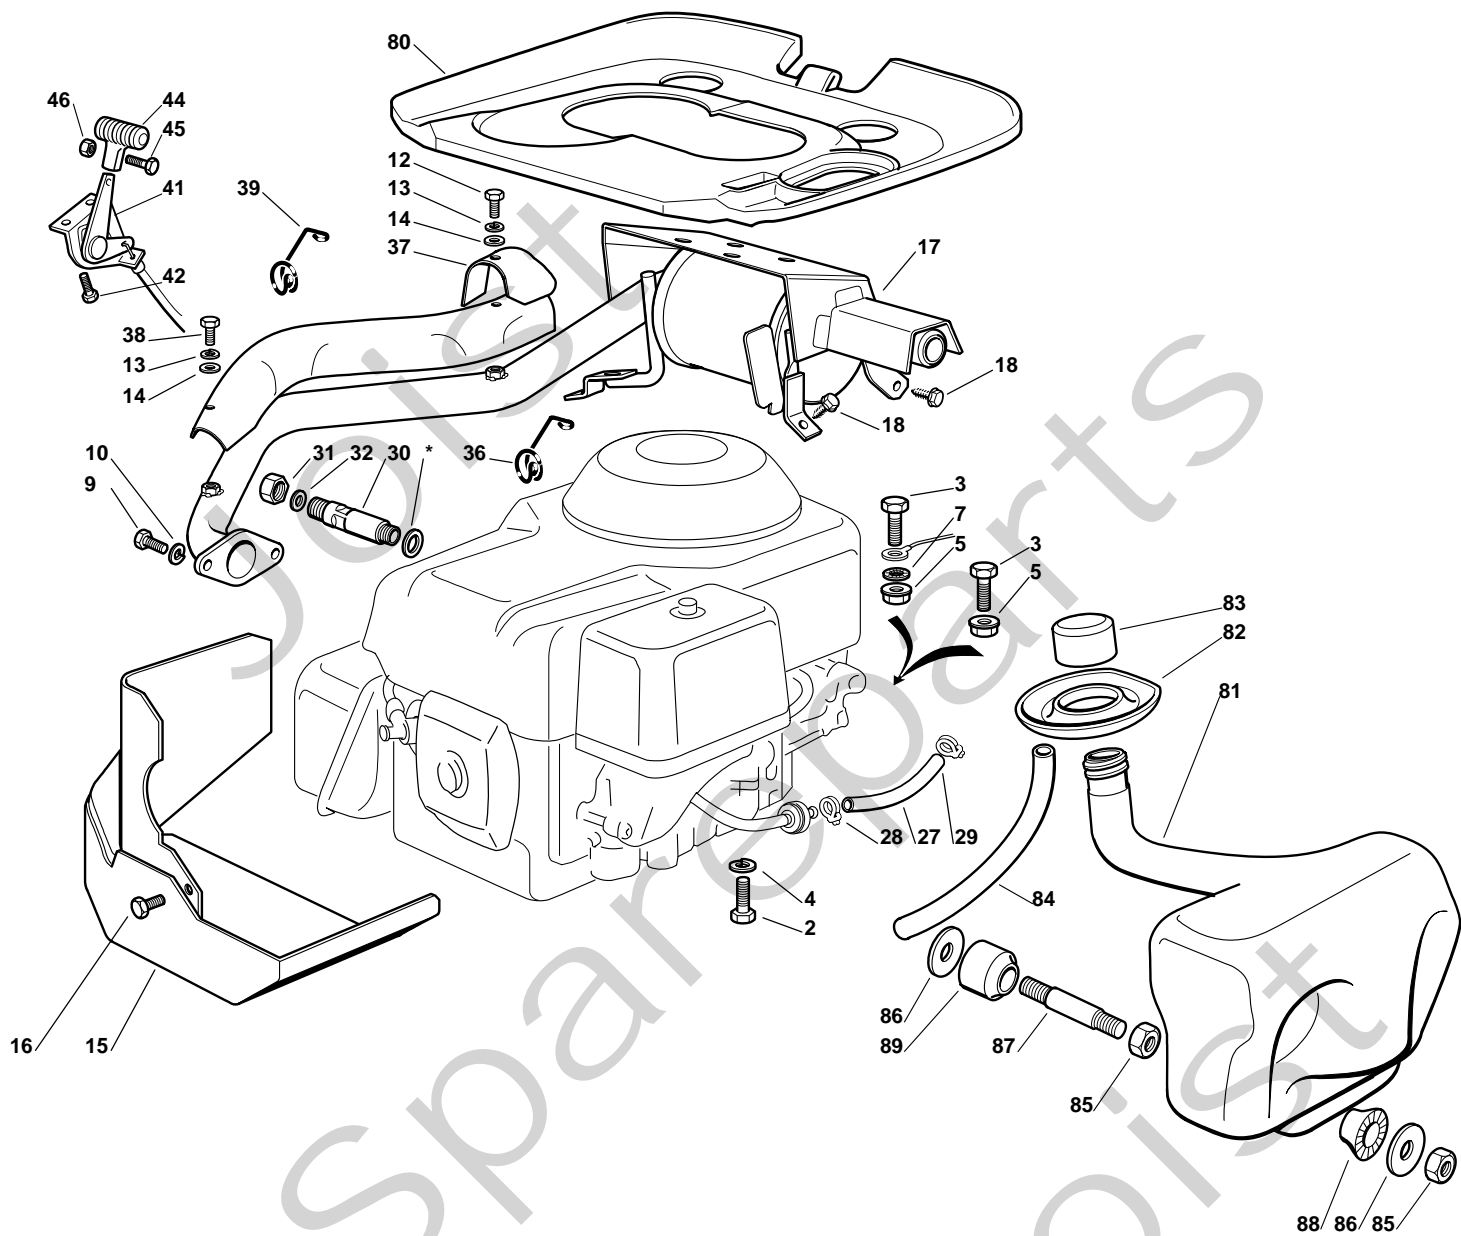

GARDEN COMBI HST - Model Year 2010

Pos. Fig.	Antal Quantity	Art No Part No	Benämning	Description	Anmärkning Notes
2	2	12735802/0	Skruv	Screw	
3	2	12691100/0	Skruv	Screw	
4	2	12583500/0	Låsbricka	Grower	
5	2	12154210/0	Mutter	Nut	
7	1	12540260/0	Bricka	Grower	
9	2	12793102/0	Skruv	Screw	
10	2	12583500/0	Låsbricka	Grower	
11	1	27600063/0	Skydd	Guard	
12	1	12727794/0	Skruv	Screw	
13	2	12582100/0	Låsbricka	Washer	
14	2	12521330/0	Bricka	Washer	
15	1	84598055/0	Skydd	Guard	
16	1	12735599/0	Skruv	Screw	
17	1	384750057/0	Ljuddämpare	Muffler	
18	4	12735120/0	Skruv	Screw	
27	1	25869035/1	Kabelhållare	Fair Led	
28	1	18375051/1	Slangklämma	Fair Led	
29	1	18375053/0	Buntband	Fair Led	
30	1	27598061/1	Oil Discharge Extension	Oil Discharge Extension	
31	1	18737849/0	Lock	Oil Cap	
32	1	18401001/1	Tätningring	Oil Seal	
36	1	27430557/0	Fjäder	Spring	
37	1	27600121/0		Protection	
38	1	112790500/0	Skruv	Screw	
39	1	27430582/0	Fjäder	Spring	
41	1	84000251/0	Gasreglage	Accelerator	
42	2	125943012/0	Skruv	Screw	
44	1	25394501/0	Handtag	Handle	
45	1	12726388/0	Skruv	Screw	
46	1	12290800/0	Mutter	Nut	
80	1	27110325/2	Kåpa	Engine Cover	
81	1	27733001/3		Tank	
82	1	27600061/2	Skydd	Guard	
83	1	25795000/1	Lock	Cap	
84	1	25869014/0	Rör	Tube	
85	4	12293200/0	Mutter	Nut	
86	4	12523070/0	Bricka	Washer	
87	2	27510098/0	Spännstift	Pin	
88	2	12712000/0	Gummihylsa	Grommet	
89	2	12712001/0	Hylsa	Grommet	
-	1	*	Motor	Engine