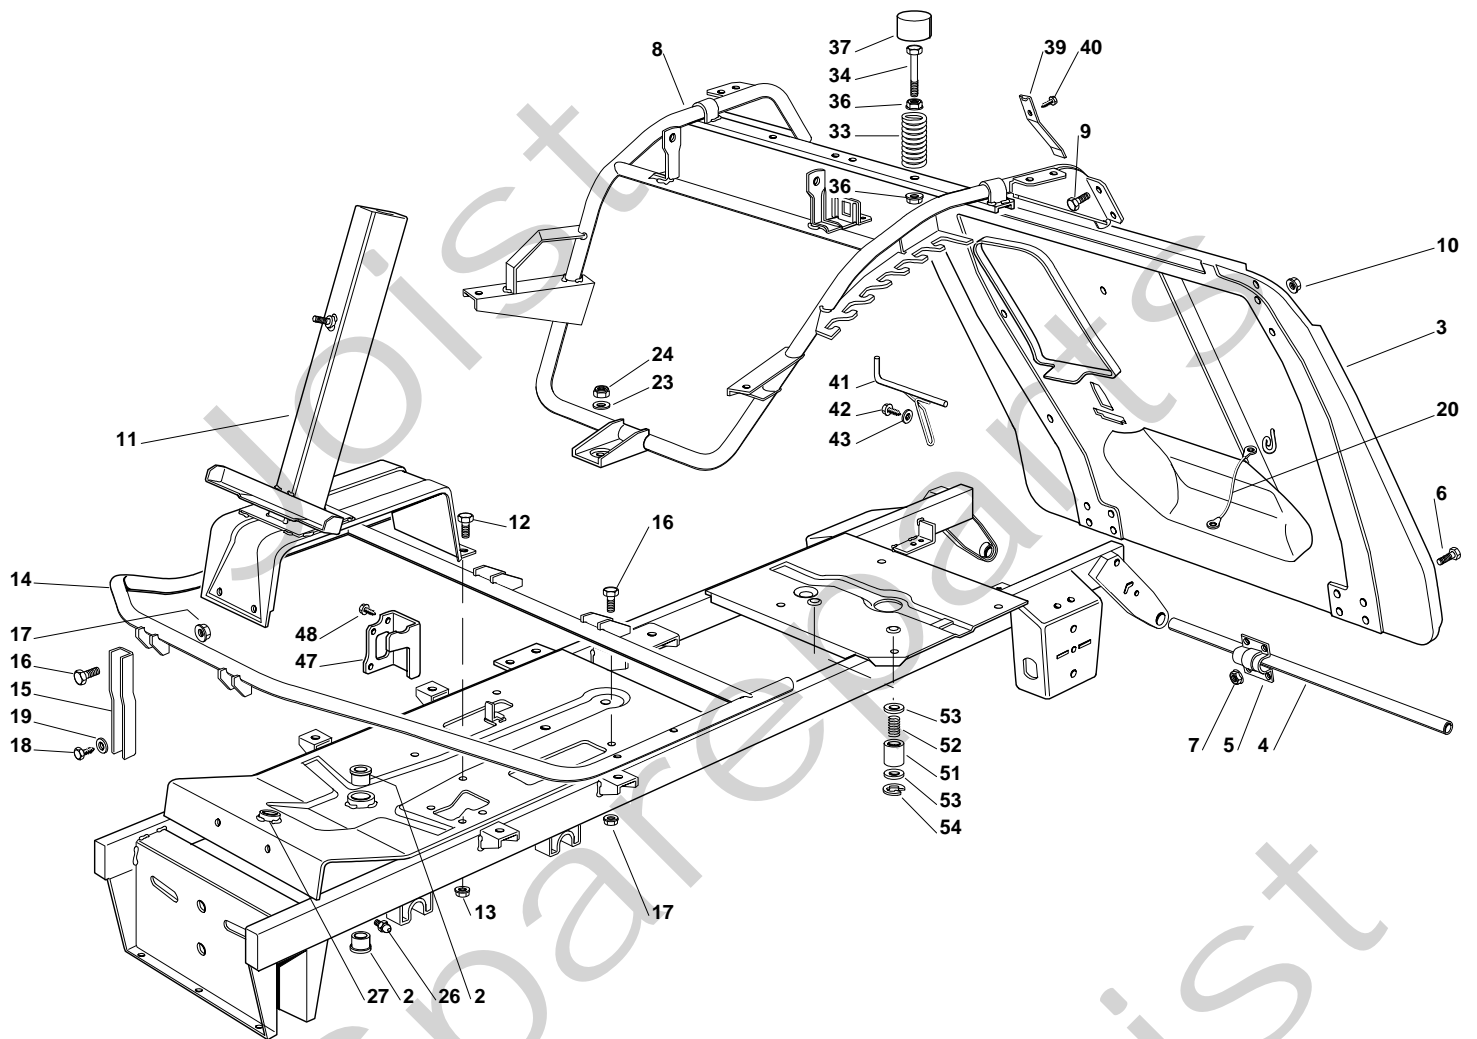

Genuine Spare Parts

Garden Combi Pro HST 13

GARDEN COMBI HST - Model Year 2010

Pos. Fig.	Antal Quantity	Art No Part No	Benämning	Description	Anmärkning Notes
2	2	25034002/1	Bussning	Brass	
3	1	84545057/3	Mothill	Plate	
4	1	27037000/1	Sprint	Pin	
5	2	25547012/1	Mothill	Plate	
6	8	112791200/1	Skruv	Screw	
7	8	12292102/0	Mutter	Nut	
8	1	84801127/0	Chassi	Chassis	
9	4	12792611/0	Skruv	Screw	
10	4	12293201/0	Mutter	Nut	
11	1	84783027/0	Support	Support	
12	4	12792611/0	Skruv	Screw	
13	4	12293201/0	Mutter	Nut	
14	1	384801107/2			
15	2	27787025/0	Stöd	Support	
16	4	12792611/0	Skruv	Screw	
17	4	12293201/0	Mutter	Nut	
18	2	12734995/0	Skruv	Screw	
19	2	12521331/0	Bricka	Washer	
20	1	84040300/0	Cord	Cord	
23	1	12523060/0	Bricka	Washer	
24	1	12155000/0	Mutter	Nut	
26	1	12379511/0	Smörjnippl	Grease Dispenser	
27	1	25034001/0	Bussning	Bush	
33	2	27430575/0	Fjäder	Spring	
34	2	27943050/0	Skruv	Screw	
36	4	12293201/0	Mutter	Nut	
37	2	25122000/2	Styrning	Hood	
39	1	27430554/0	Fjäder	Spring	
40	1	12735110/0	Skruv	Screw	
41	1	27294001/0	Guide	Guide	
42	1	12735120/0	Skruv	Screw	
43	1	12523040/0	Bricka	Washer	
47	1	27772095/0	Klämma	Clamp	
48	2	12735106/0	Skruv	Screw	
51	2	27047012/0	Bussning	Bush	
52	2	27430577/0	Fjäder	Spring	
53	4	25670008/1	Bricka	Washer	
54	2	12000955/0	Låsring	Circlip	