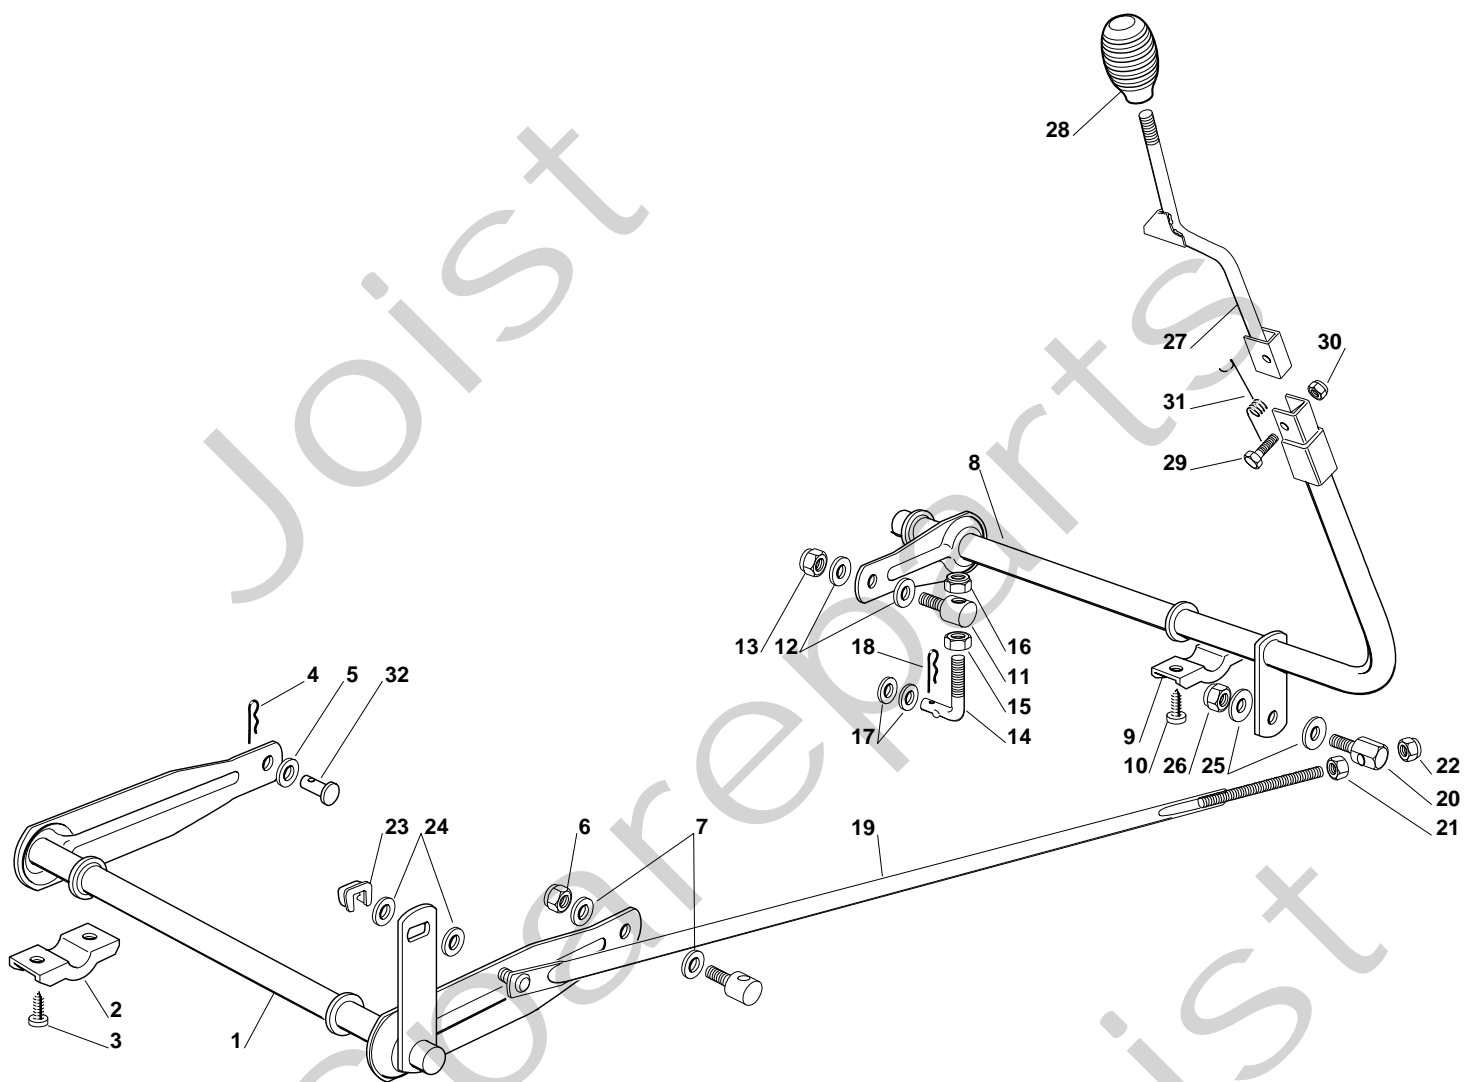

GARDEN COMBI HST - Model Year 2010

Pos. Fig.	Antal Quantity	Art No Part No	Benämning	Description	Anmärkning Notes
1	1	84001025/0	Axel	Axle	
2	2	27546015/1	Plåt	Plate	
3	4	12731350/0	Skruv	Screw	
4	1	24487997/0	Låsnål	Cotter Pin	
5	1	25670008/1	Bricka	Washer	
6	1	12156602/0	Mutter	Nut	
7	2	25670008/1	Bricka	Washer	
8	1	84001005/2	Axel	Axle	
9	2	27546015/1	Plåt	Plate	
10	4	12731350/0	Skruv	Screw	
11	1	25510007/1	Sprint	Pin	
12	2	25670008/1	Bricka	Washer	
13	1	12156602/0	Mutter	Nut	
14	1	25840003/2	Stång	Tie Rod	
15	1	12295200/0	Mutter	Nut	
16	1	12156602/0	Mutter	Nut	
17	2	22672150/0	Bricka	Washer	
18	1	24487997/0	Låsnål	Cotter Pin	
19	1	84002051/0	Vevstake	Rod	
20	1	25510040/1	Sprint	Pin	
21	1	12293200/0	Mutter	Nut	
22	1	12155000/0	Mutter	Nut	
23	1	12436050/0	Låsplatta	Plate	
24	2	25670011/0	Bricka	Washer	
25	2	25670011/0	Bricka	Washer	
26	1	12155000/0	Mutter	Nut	
27	1	84317065/1	Lever	Lever	
28	1	25394510/0	Knopp	Knob	
29	1	12674700/0	Skruv	Screw	
30	1	12154510/0	Mutter	Nut	
31	1	27430555/0	Fjäder	Spring	
32	1	27510114/0	Sprint	Pin