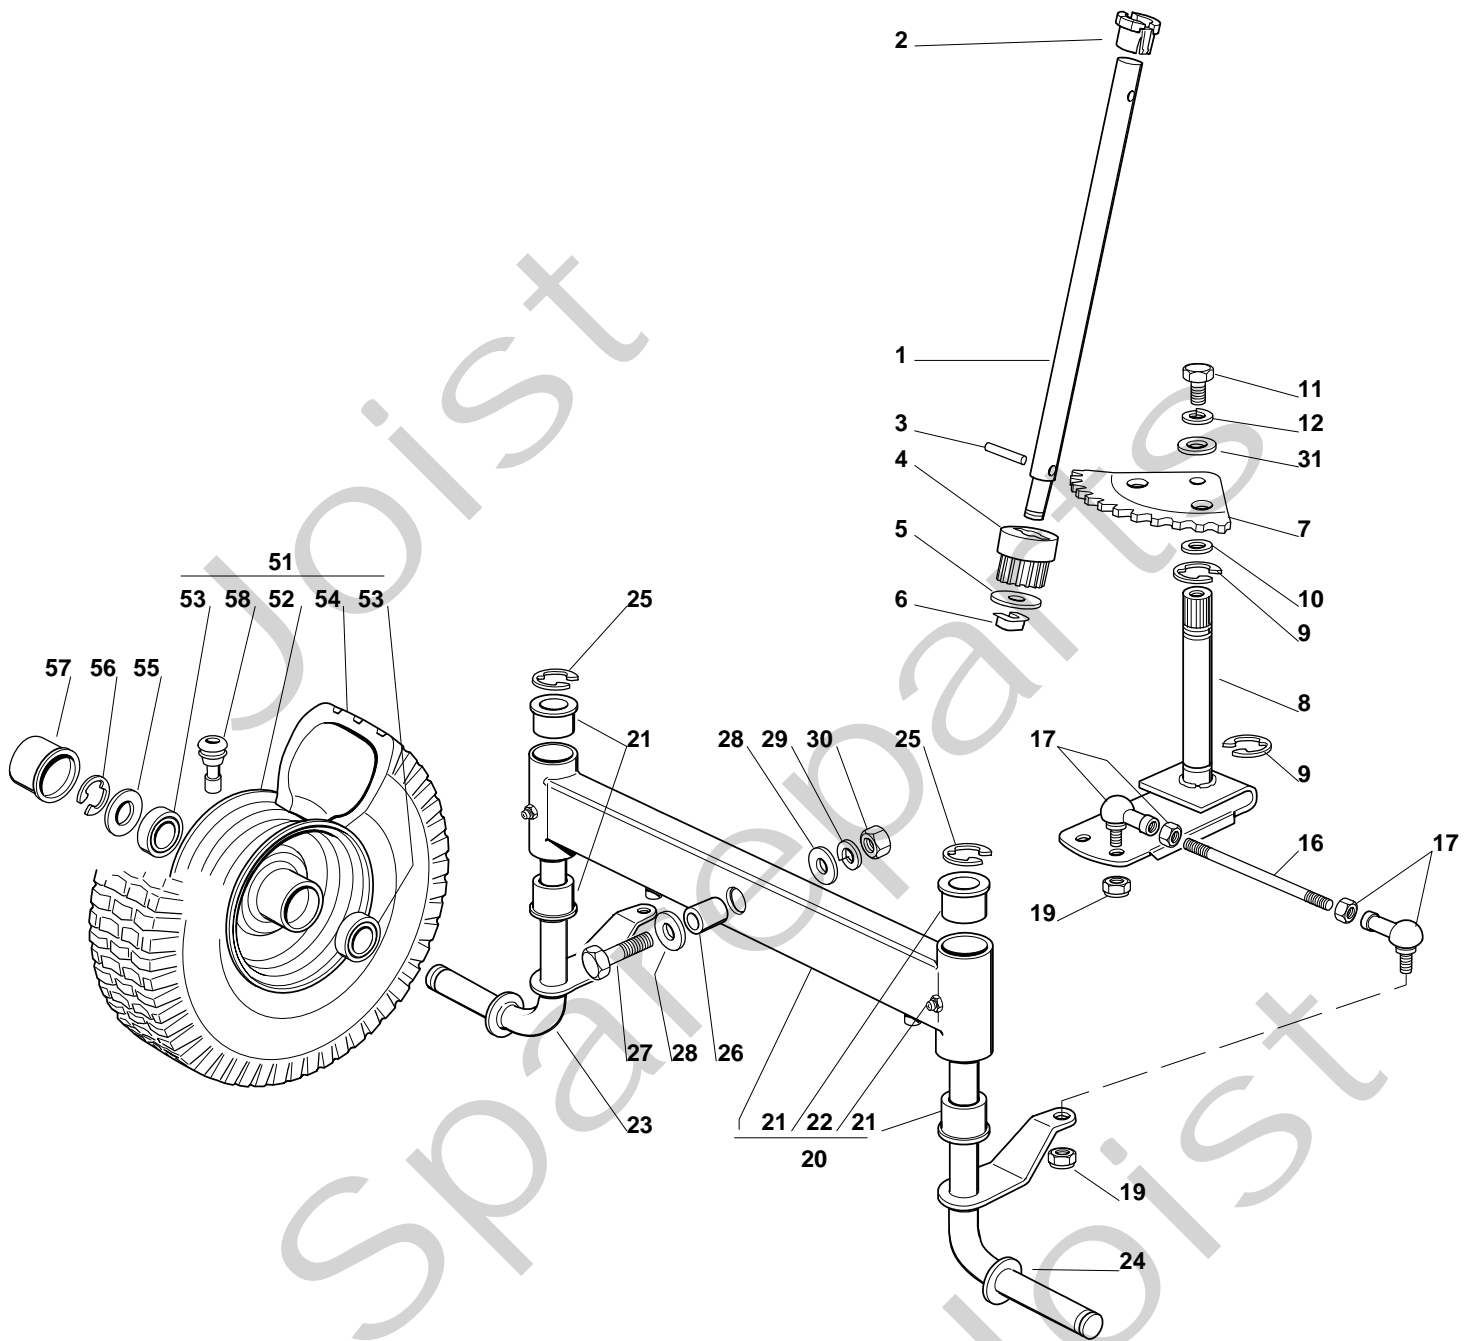

GARDEN COMBI HST - Model Year 2010

Pos. Fig.	Antal Quantity	Art No Part No	Benämning	Description	Anmärkning Notes
1	1	27520050/0	Steering Column	Steering Column	
2	1	25038004/0	Bussning	Bush	
3	1	12622650/0	Stift	Pin	
4	1	27570050/0	Drev	Pinion	
5	1	12521370/0	Bricka	Washer	
6	1	12436030/0	Platta	Plate	
7	1	84735551/0	Sector	Steering Shaft	
8	1	84000501/0	Axel	Shaft	
9	2	12001000/0	Låsring	Snap Ring	
10	2	12520031/0	Bricka	Washer	
11	1	12793102/0	Skruv	Screw	
12	1	12583500/0	Låsbricka	Grower	
16	2	27840050/0	Gasreglagelänk	Tie Rod	
17	4	22746600/0	Ledklåpa, vä+hö	Joint	
19	4	12156602/0	Mutter	Nut	
20	1	84034057/0	Equalizer	Equalizer	
21	4	25034002/1	Bussning	Brass	
22	2	12379511/0	Smörjnippel	Grease Dispenser	
23	1	84230401/0	Right Stub Axle	Right Stub Axle	
24	1	84230403/0	Left Stub Axle	Left Stub Axle	
25	2	12001000/0	Låsring	Snap Ring	
26	1	25160016/0	Distans	Spacer	
27	1	12692695/0	Skruv	Screw	
28	2	12523100/0	Bricka	Washer	
29	1	12587100/0	Grower	Grower	
30	1	12295300/0	Mutter	Nut	
31	1	12521350/0	Bricka	Washer	
51	2	84680055/1	Framhjul Kpl	Front Wheel Deli Tire	
52	2	84044000/0	Rimm	Rimm	
53	4	25122200/2	Lager	Bearing	
54	2	27590052/0	Dack	Shoe Deli Tire	
55	2	25670005/1	Bricka	Washer	
56	2	12001000/0	Låsring	Snap Ring	
57	2	22110230/0	Lock	Cap	
58	2	25950000/0	Ventil	Valve