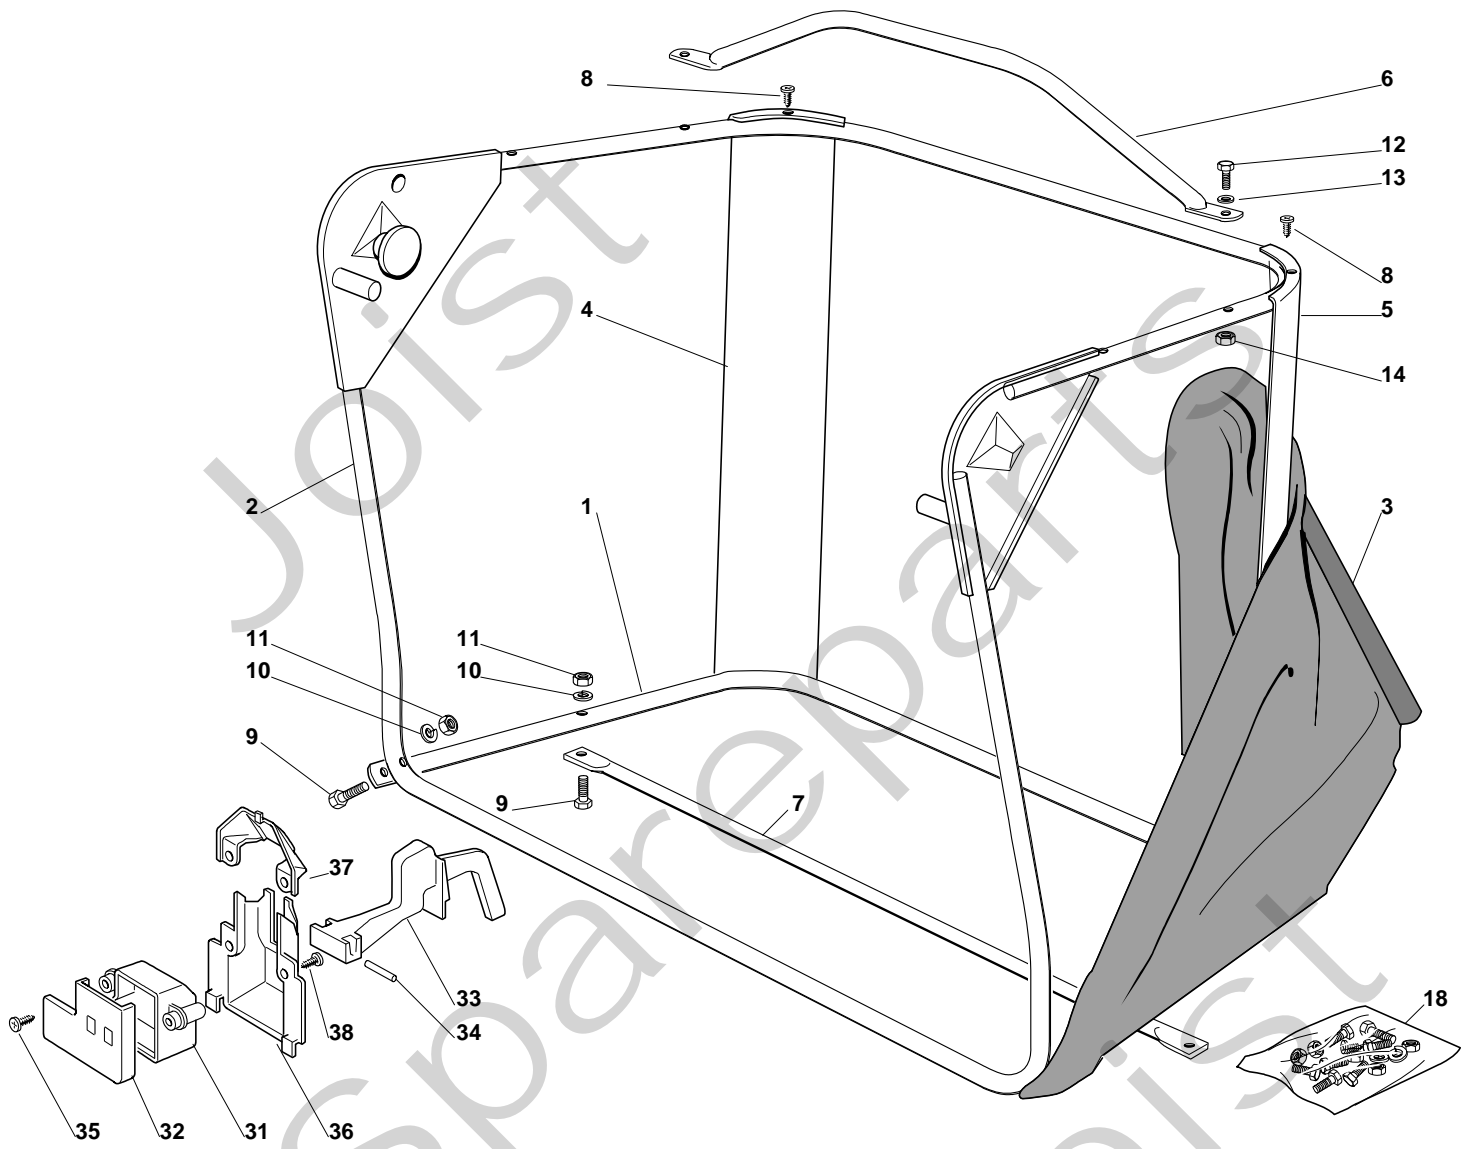

GARDEN COMBI HST - Model Year 2010

Pos. Fig.	Antal Quantity	Art No Part No	Benämning	Description	Anmärkning Notes
1	1	384564075/1	Plate, Black	Plate, Black	
2	1	25033060/0	Water Hose Connection	Water Hose Connection	
3	1	19035000/0	O-ring	Or Ring	
4	1	12500030/0	Rivet	Rivet	
5	1	27045000/1	Inmatningshus	Conveyor Inlet	
6	6	12815210/0	Skruv	Screw	
7	6	12523040/0	Bricka	Washer	
8	6	12154510/0	Mutter	Nut	
9	1	84207250/0	Fläns	Flange Ass.Y (10÷14)	
10	1	27023000/0	Axel	Shaft	
12	2	19216032/0	Kullager	Bearing	
13	1	25160501/0	Dammskydd	Dust Cover	
14	1	12609260/0	Seegerring	Seeger	
15	4	12818700/0	Skruv	Screw	
16	1	27787067/0	Lagerskydd	Support (Ggp)	
17	4	12154210/0	Mutter	Nut	
18	1	25463200/0	Knivfäste	Blade Hub	
19	1	12139100/0	Kil	Key	
20	1	84109503/0	Kniv	Blade Mulching, Winged	
21	1	22160400/0	Bricka	Elastic Washer	
22	1	12523080/0	Bricka	Washer	
23	1	12735694/0	Skruv	Screw	
24	1	27604009/0	Remskiva	Pulley	
25	1	12139480/0	Kil	Key	
26	1	12793102/0	Skruv	Screw	
27	1	25670007/0	Bricka	Washer	
28	1	12583500/0	Låsbricka	Grower	
29	1	27488000/0	Air Intake Grill	Air Intake Grill	
30	4	12815200/0	Skruv	Screw	
31	4	12521340/0	Bricka	Washer	
32	4	12154510/0	Mutter	Nut	
33	1	12794970/0	Skruv	Screw	
34	2	12523080/0	Bricka	Washer	
35	1	12154250/0	Mutter	Nut	
36	1	25510007/1	Sprint	Pin	
37	1	12295200/0	Mutter	Nut	
38	1	12156602/0	Mutter	Nut	
39	1	12585100/0	Grower	Grower	
41	1	84109502/0	Kniv	Blade, Winged	
51	1	27107501/0	Inmatningstratt	Conveyor	
52	1	27140051/1	Deflektor	Deflector	
53	8	12735402/0	Skruv	Screw	
54	1	27510097/1	Sprint	Pin	
55	2	24487997/0	Låsnål	Cotter Pin	
56	1	84108051/0	Inmatningstratt	Conveyor Ass.Y (51, 52, 53)	