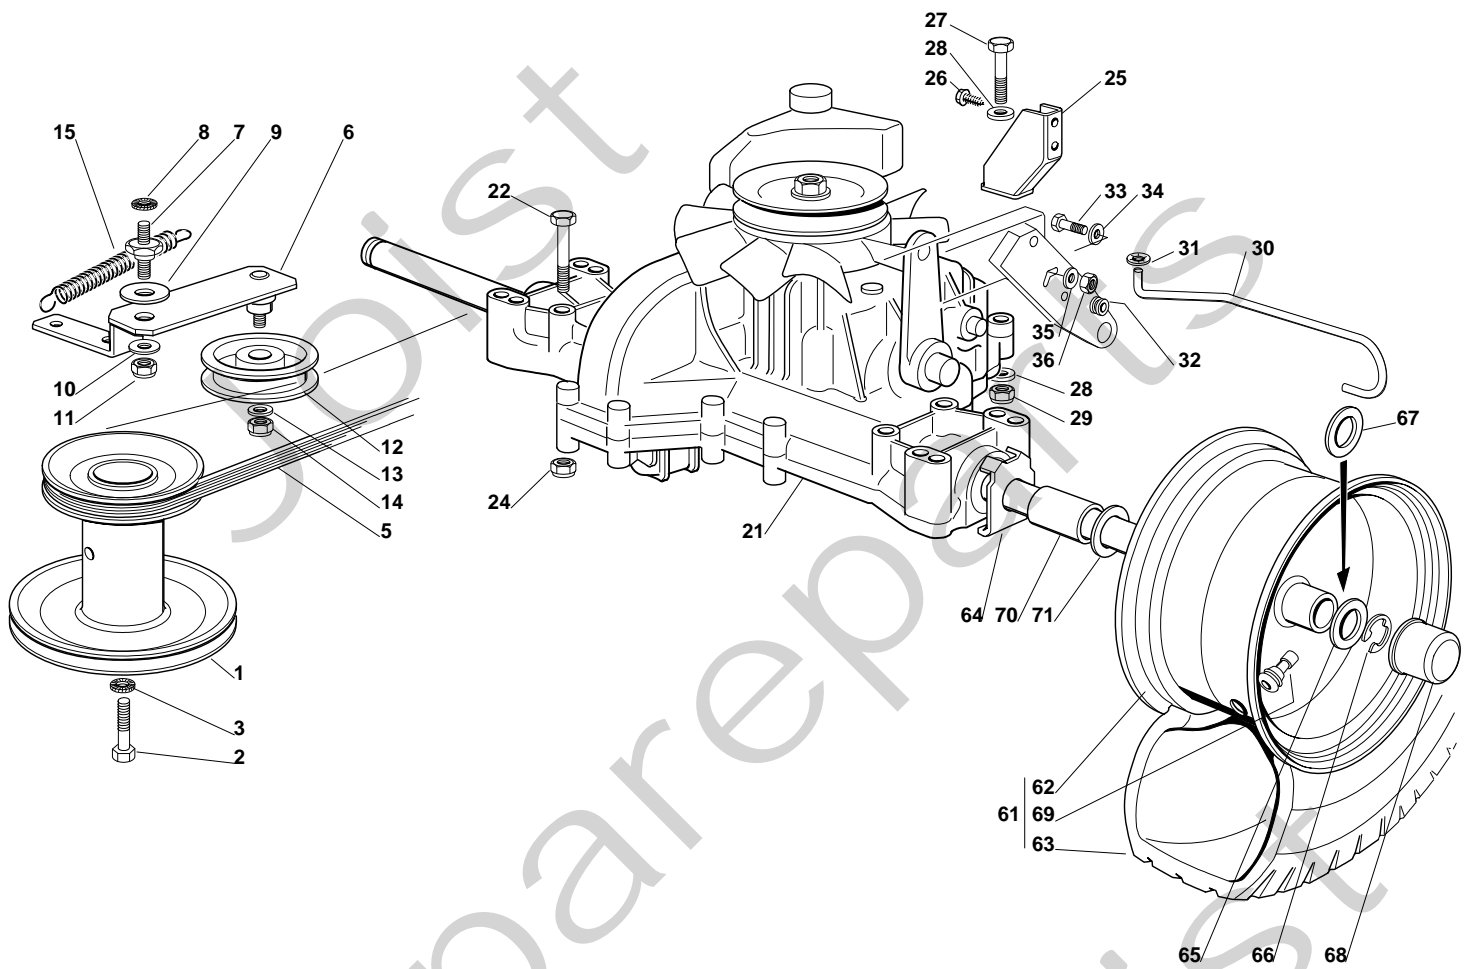

GARDEN COMBI HST - Model Year 2010

Pos. Fig.	Antal Quantity	Art No Part No	Benämning	Description	Anmärkning Notes
1	1	27604005/0	Remskiva	Pulley	
2	1	12737310/0	Skruv	Screw	
3	1	12543000/0	Bricka	Washer	
5	1	35061404/0	Drivrem	Belt	
6	1	84317081/0	Arm	Lever	
7	1	27510096/0	Sprint	Pin	
8	1	12540260/0	Bricka	Grower	
9	1	22672151/0	Bricka	Washer	
10	1	25670011/0	Bricka	Washer	
11	1	12155010/0	Mutter	Nut	
12	1	25601554/0	Remskiva	Pulley	
13	1	12523060/0	Bricka	Washer	
14	1	12155000/0	Mutter	Nut	
15	1	22446402/0	Fjäder	Spring	
21	1	18400965/0	Rear Axle Tecumseh-Peerless Lth 2000 - 004C	Rear Axle Tecumseh-Peerless Lth 2000 - 004C	
22	4	12691800/0	Skruv	Screw	
24	4	12154210/0	Mutter	Nut	
25	1	84783019/0	Stöd	Bracket	
26	1	12735121/0	Skruv	Screw	
27	1	12691200/0	Skruv	Screw	
28	1	12521350/0	Bricka	Washer	
29	1	12155000/0	Mutter	Nut	
30	1	27034069/0	Bromssporre	Lever	
31	1	12000930/0	Låsring	Snap Ring	
32	1	18564512/0	Hylsa	Fair Lead	
33	1	12793301/0	Skruv	Screw	
34	1	12523060/0	Bricka	Washer	
35	1	12521350/0	Bricka	Washer	
36	1	12155000/0	Mutter	Nut	
61	2	84680050/1	Stödhjul	Rear Wheel Turf Saver Carlisle	
61	2	84680053/1	Stödhjul	Rear Wheel Deli Tire	
62	2	84044001/0	Rimm	Rimm	
63	2	27590051/0	Dack	Tire Turf Saver Carlisle	
63	2	27590053/0	Dack	Shoe Deli Tire	
64	2	325670025/0	Bricka	Washer	
65	2	25670005/1	Bricka	Washer	
66	2	12001010/0	Låsring	Snap Ring	
67	4	25670006/0	Bricka	Washer	
68	2	22110230/0	Lock	Cap	
69	2	25950000/0	Ventil	Valve	
70	2	25160031/0	Distans	Spacer	
71	2	25670005/1	Bricka	Washer	
81	2	384680061/0	Stödhjul	Rear Wheel	
82	2	84044005/0	Rimm	Rimm	
83	2	127590063/0	Shoe	Shoe	
84	2	127590061/0	Innerslang	Inner Tube