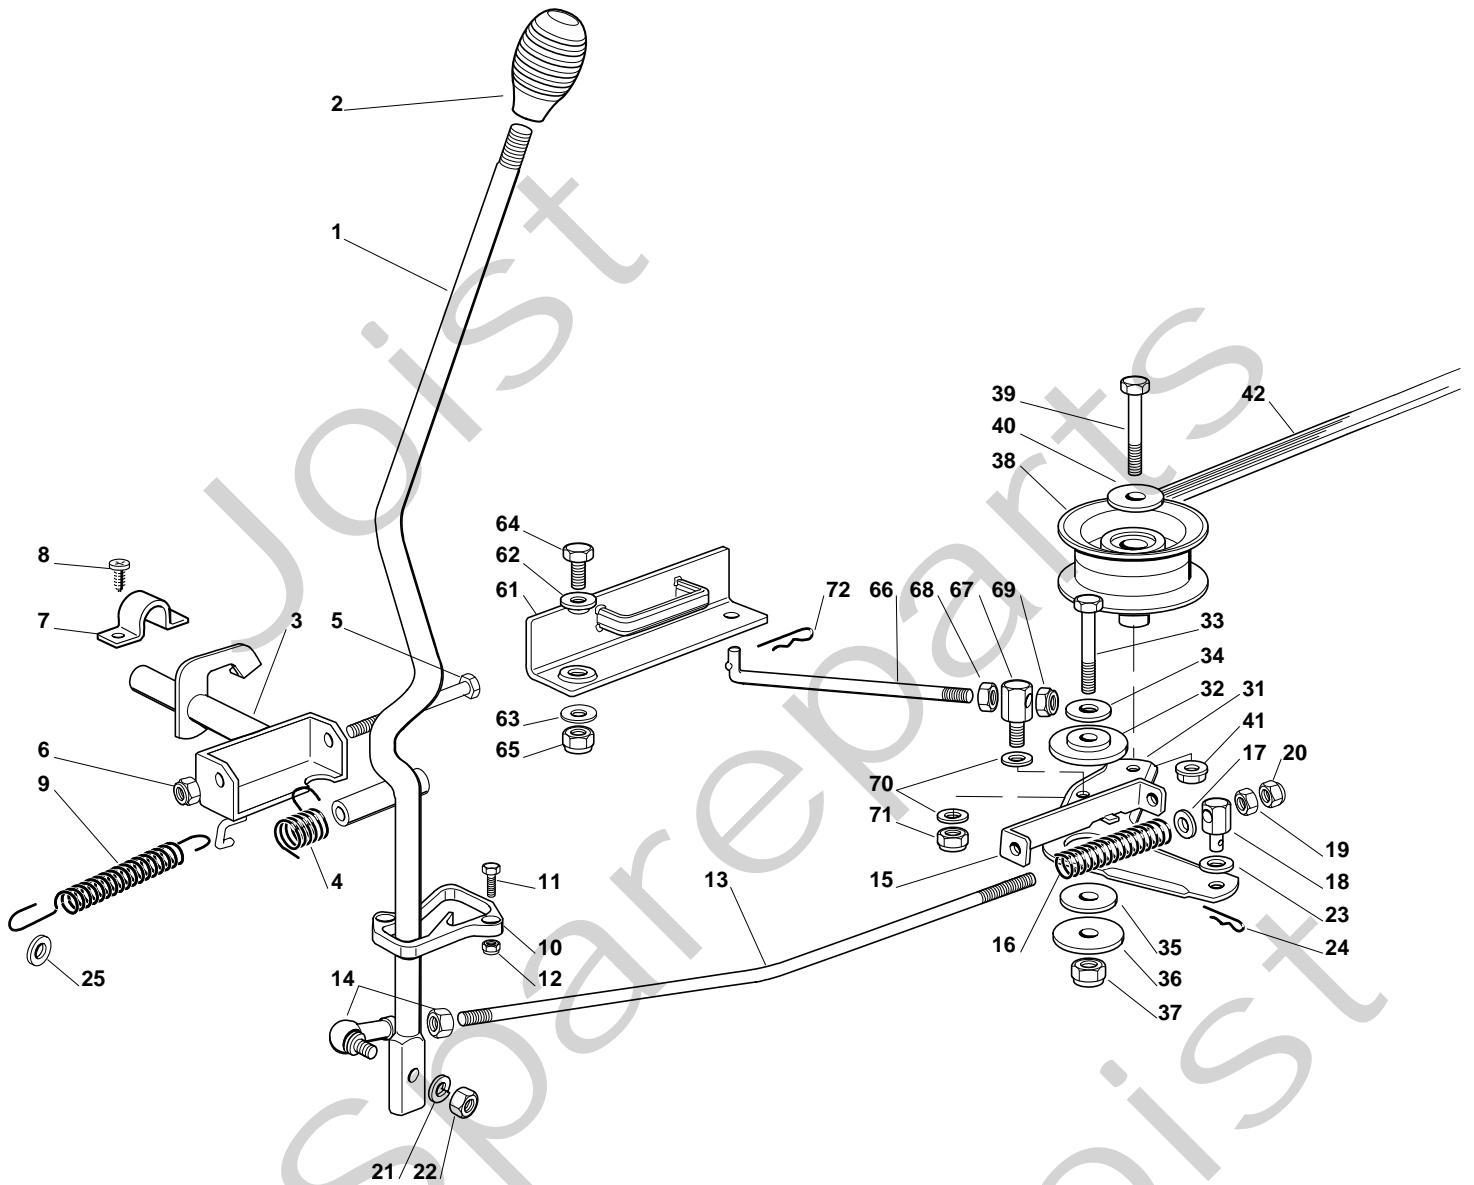

## GARDEN COMBI HST - Model Year 2010

Pos. Fig.	Antal Quantity	Art No Part No	Benämning	Description	Anmärkning Notes
1	1	84001025/0	Axel	Axle	
2	2	27546015/1	Plåt	Plate	
3	4	12731350/0	Skruv	Screw	
4	1	24487997/0	Låsnål	Cotter Pin	
5	1	25670008/1	Bricka	Washer	
6	1	12156602/0	Mutter	Nut	
7	2	25670008/1	Bricka	Washer	
8	1	84001005/2	Axel	Axle	
9	2	27546015/1	Plåt	Plate	
10	4	12731350/0	Skruv	Screw	
11	1	25510007/1	Sprint	Pin	
12	2	25670008/1	Bricka	Washer	
13	1	12156602/0	Mutter	Nut	
14	1	25840003/2	Stång	Tie Rod	
15	1	12295200/0	Mutter	Nut	
16	1	12156602/0	Mutter	Nut	
17	2	22672150/0	Bricka	Washer	
18	1	24487997/0	Låsnål	Cotter Pin	
19	1	84002051/0	Vevstake	Rod	
20	1	25510040/1	Sprint	Pin	
21	1	12293200/0	Mutter	Nut	
22	1	12155000/0	Mutter	Nut	
23	1	12436050/0	Låsplatta	Plate	
24	2	25670011/0	Bricka	Washer	
25	2	25670011/0	Bricka	Washer	
26	1	12155000/0	Mutter	Nut	
27	1	84317065/1	Lever	Lever	
28	1	25394510/0	Knopp	Knob	
29	1	12674700/0	Skruv	Screw	
30	1	12154510/0	Mutter	Nut	
31	1	27430555/0	Fjäder	Spring	
32	1	27510114/0	Sprint	Pin	