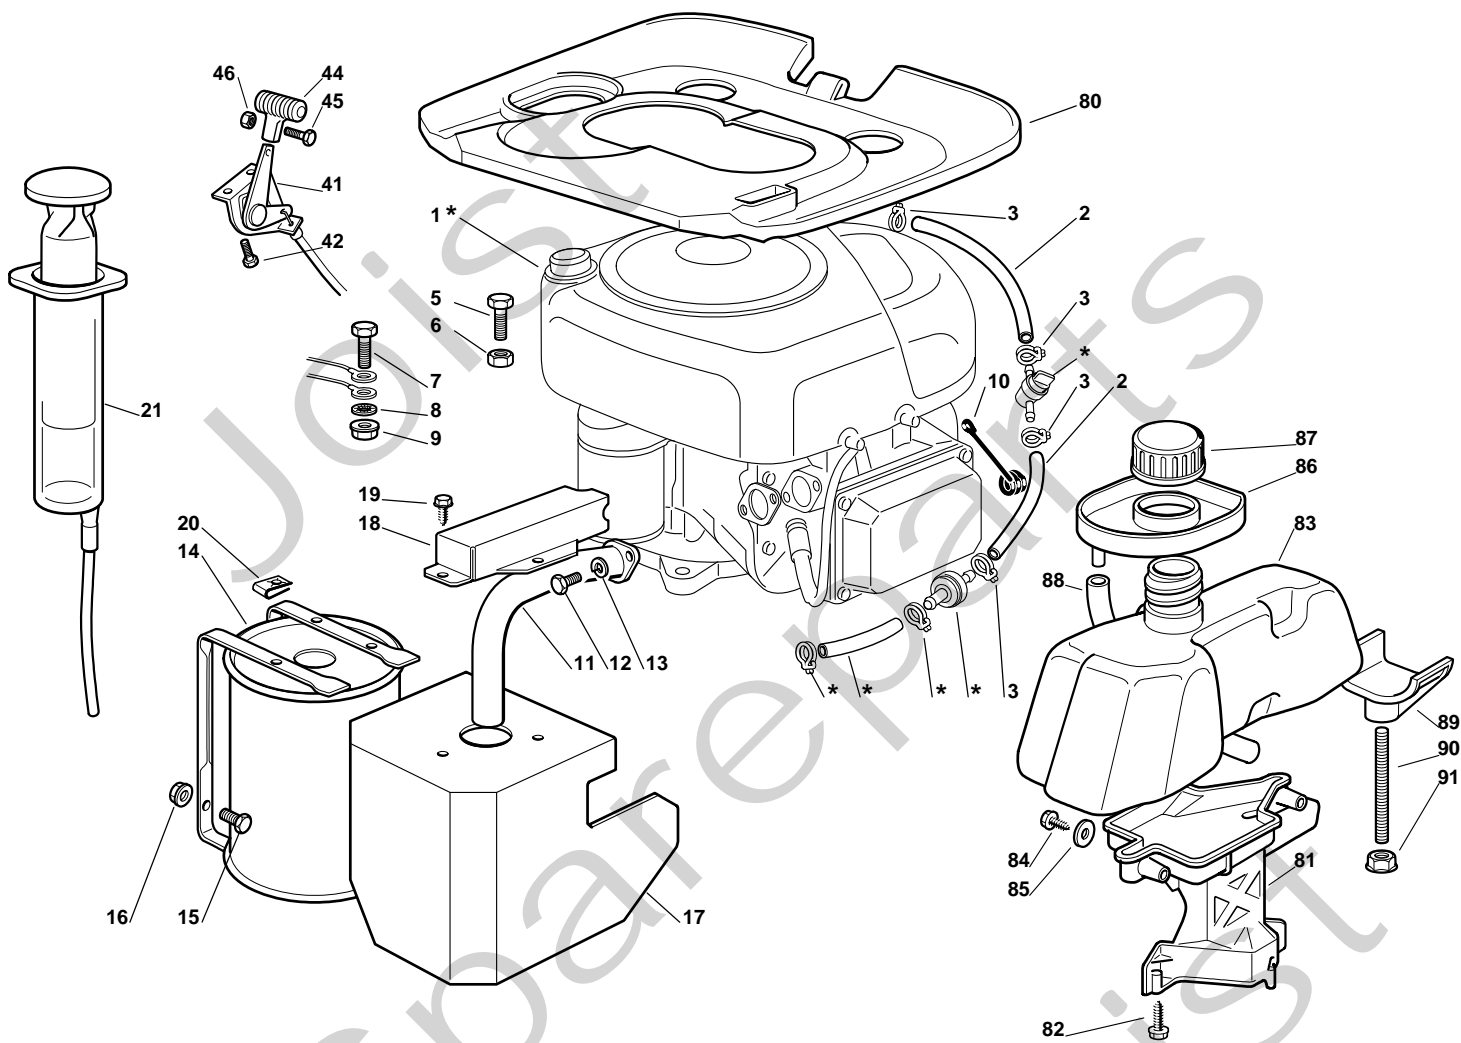

GARDEN COMBI HST - Model Year 2010

Pos. Fig.	Antal Quantity	Art No Part No	Benämning	Description	Anmärkning Notes
1	1	-	Neutral Switch (Mech.)	Neutral Switch (Mech.)	
2	2	25869035/1	Kabelhållare	Fair Led	
3	4	18375051/1	Slangklämma	Fair Led	
5	3	12691100/0	Skruv	Screw	
6	3	12154210/0	Mutter	Nut	
7	1	12691115/0	Skruv	Screw	
8	1	12540260/0	Bricka	Grower	
9	1	12154210/0	Mutter	Nut	
10	1	25430239/1	Fjäder	Spring	
11	1	18738225/0	Rörförbindning	Exhaust Connection	
12	2	12737450/0	Skruv	Screw	
13	2	12583500/0	Låsbricka	Grower	
14	1	82750006/1	Ljuddämpare	Muffler	
15	2	12793102/0	Skruv	Screw	
16	2	12154210/0	Mutter	Nut	
17	1	84598081/0	Ljuddämparskydd	Muffler Protection	
18	1	27600137/0	Skydd	Protection	
19	3	12729601/1	Skruv	Screw	
20	3	12437504/0	Platta	Plate	
21	1	18718000/0	Oljepump	Syringe	
41	1	84000250/1	Gasreglage	Accelerator	
42	2	125943012/0	Skruv	Screw	
44	1	25394501/0	Handtag	Handle	
45	1	12726388/0	Skruv	Screw	
46	1	12290800/0	Mutter	Nut	
80	1	27110306/2	Kåpa	Engine Cover	
81	1	27787062/0	Stöd	Support	
82	3	12735410/0	Skruv	Screw	
83	1	27733003/1	Tank	Tank	
84	2	12735410/0	Skruv	Screw	
85	2	12523040/0	Bricka	Washer	
86	1	27600061/2	Skydd	Guard	
87	1	25795000/1	Lock	Cap	
88	1	25869014/0	Rör	Tube	
89	1	27787063/0	Stöd	Support	
90	1	27510118/0	Sprint	Pin	
91	2	12293201/0	Mutter	Nut	
-	1	*	Motor	Engine