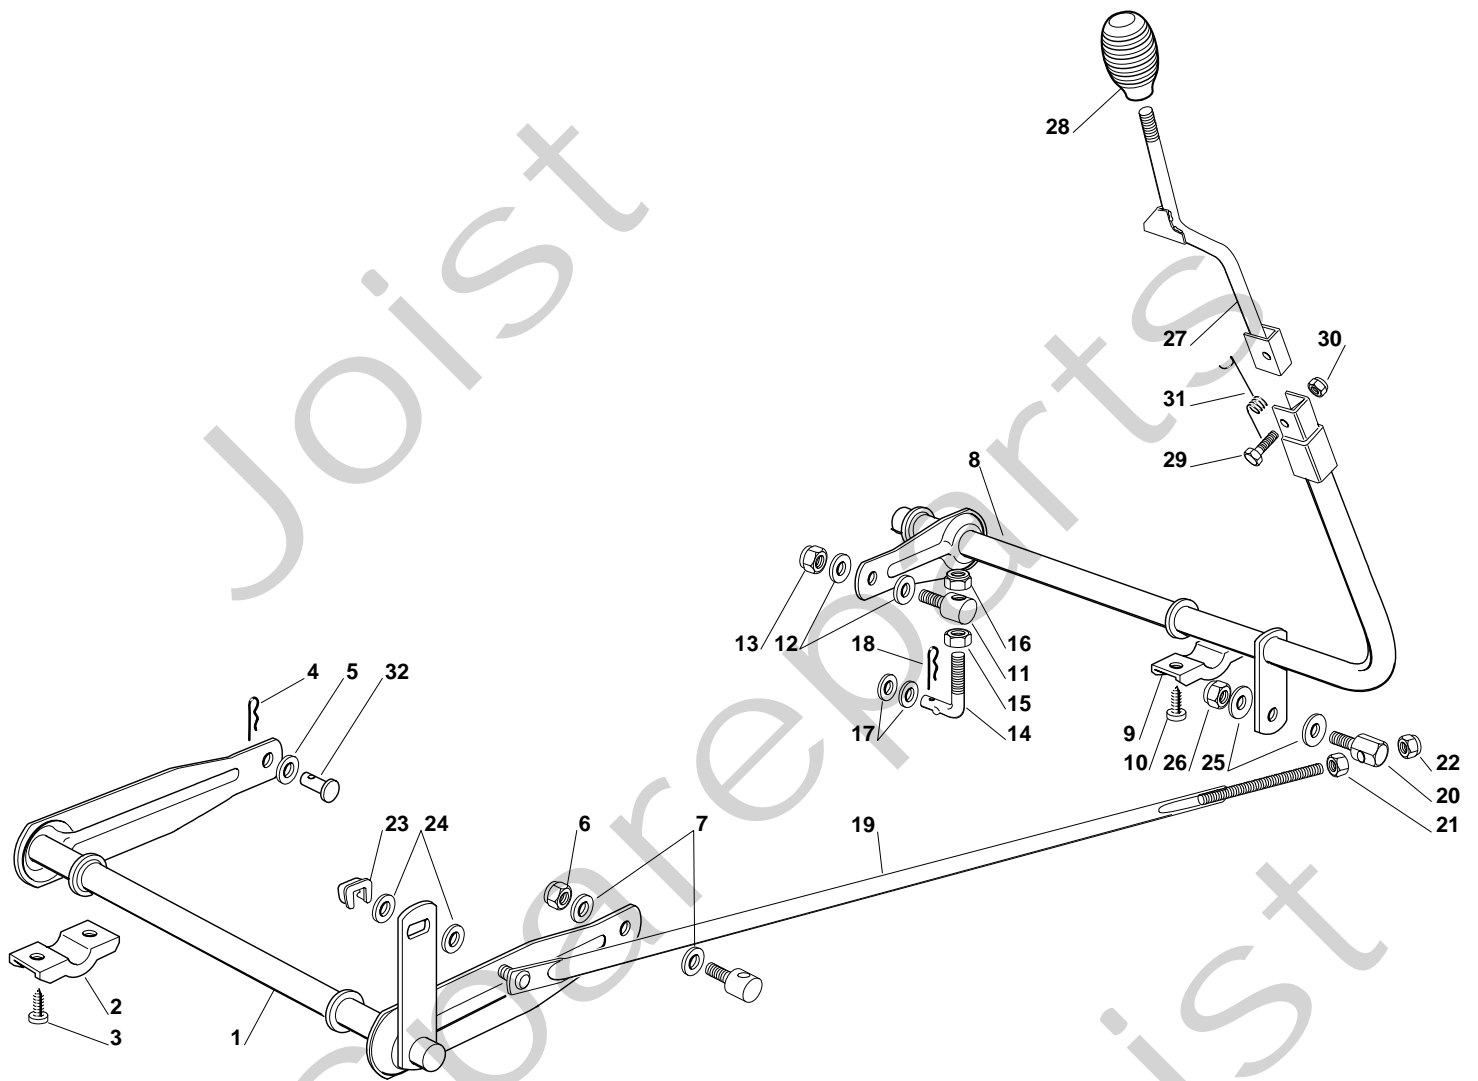

GARDEN COMBI HST - Model Year 2010

Pos. Fig.	Antal Quantity	Art No Part No	Benämning	Description	Anmärkning Notes
1	1	84001025/0	Axel	Axle	
2	2	27546015/1	Plåt	Plate	
3	4	12731350/0	Skruv	Screw	
4	1	24487997/0	Låsnål	Cotter Pin	
5	1	25670008/1	Bricka	Washer	
6	1	12156602/0	Mutter	Nut	
7	2	25670008/1	Bricka	Washer	
8	1	84001005/2	Axel	Axle	
9	2	27546015/1	Plåt	Plate	
10	4	12731350/0	Skruv	Screw	
11	1	25510007/1	Sprint	Pin	
12	2	25670008/1	Bricka	Washer	
13	1	12156602/0	Mutter	Nut	
14	1	25840003/2	Stång	Tie Rod	
15	1	12295200/0	Mutter	Nut	
16	1	12156602/0	Mutter	Nut	
17	2	22672150/0	Bricka	Washer	
18	1	24487997/0	Låsnål	Cotter Pin	
19	1	84002051/0	Vevstake	Rod	
20	1	25510040/1	Sprint	Pin	
21	1	12293200/0	Mutter	Nut	
22	1	12155000/0	Mutter	Nut	
23	1	12436050/0	Låsplatta	Plate	
24	2	25670011/0	Bricka	Washer	
25	2	25670011/0	Bricka	Washer	
26	1	12155000/0	Mutter	Nut	
27	1	84317065/1	Lever	Lever	
28	1	25394510/0	Knopp	Knob	
29	1	12674700/0	Skruv	Screw	
30	1	12154510/0	Mutter	Nut	
31	1	27430555/0	Fjäder	Spring	
32	1	27510114/0	Sprint	Pin