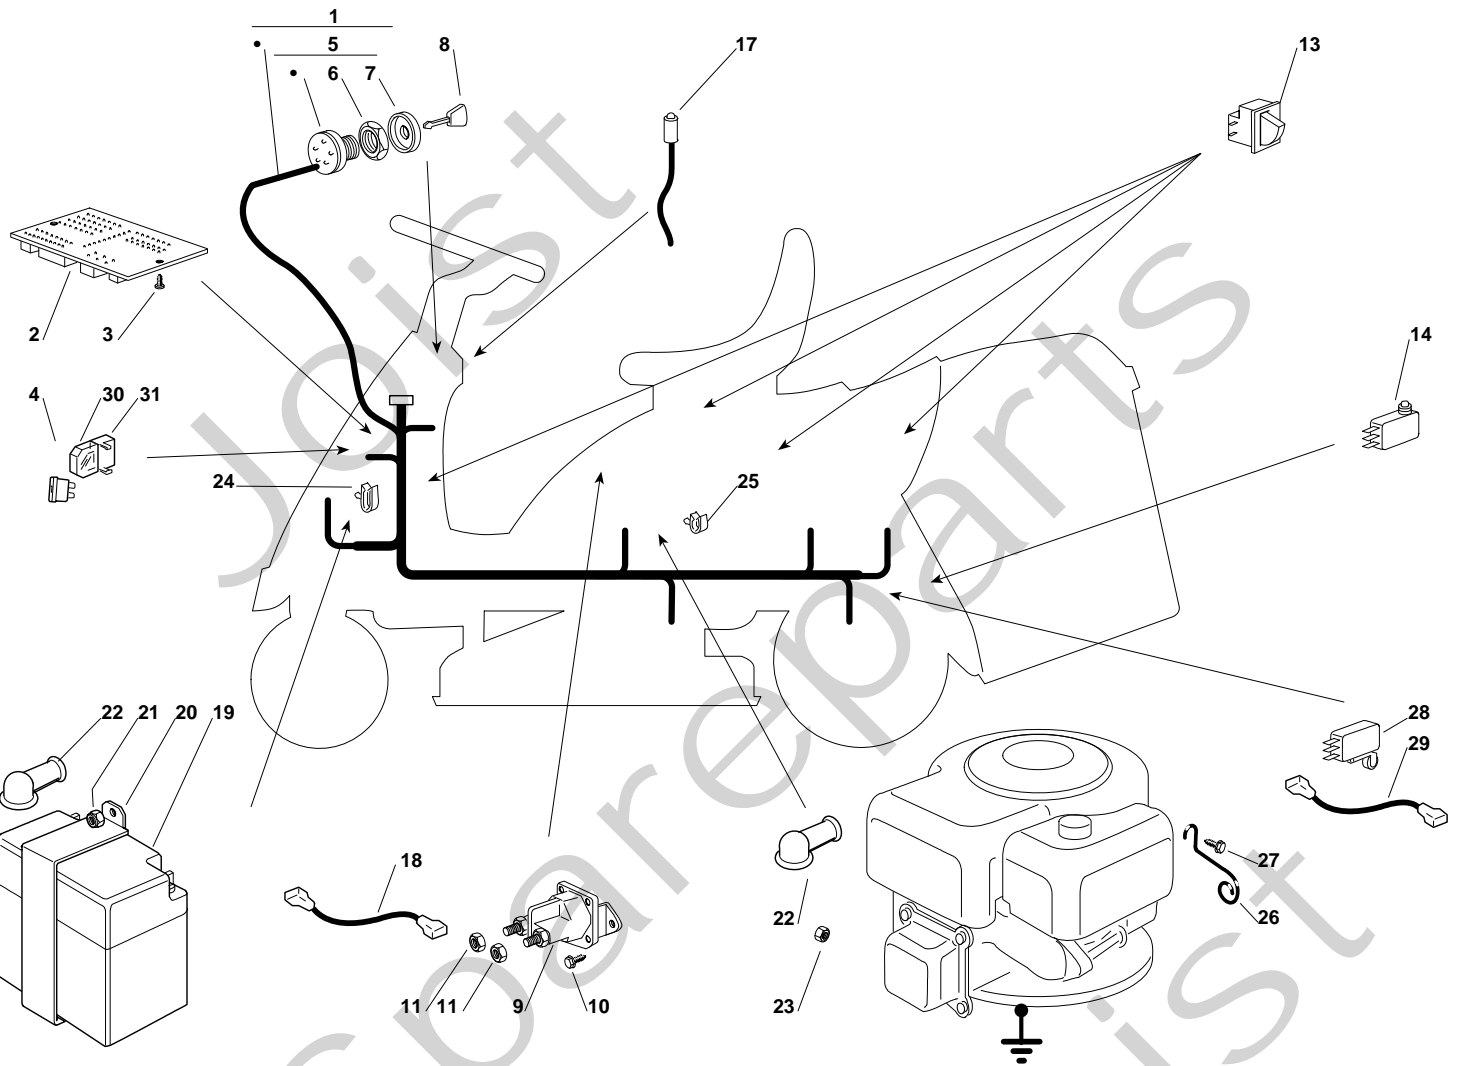

GARDEN COMBI HST - Model Year 2010

Pos. Fig.	Antal Quantity	Art No Part No	Benämning	Description	Anmärkning Notes
1	1	184040126/2	Kabel	Cables	
2	1	25722415/1	Electronic Card	Electronic Card	
3	2	12727810/0	Skruv	Screw	
4	1	33340036/0	Säkring	Fuse 25 A	
4	1	33340040/0	Säkring	Fuse 10 A	
5	1	18450065/1	Brytare	Starting Switch	
6	1	18400861/0	Ringmutter	Ringnut	
7	1	18565351/0	Hus	Ringnut Protection	
8	1	18210016/1	Starting Key	Starting Key	
9	1	18736110/0	Starter Relay	Starter Relay	
10	2	12735110/0	Skruv	Screw	
11	2	12360352/0	Mutter	Nut	
13	4	119410615/0	Micro	Microswitch	
14	1	19410605/1	Brytare	Full Grasscat. Microsw.	
17	1	25065014/1	Kabel	Cable	
18	1	27065050/0	Kabel	Cable	
19	1	18120002/1	Batteri	Battery	
20	1	27772099/1	Klämma	Clamp	
21	1	12155000/0	Mutter	Nut	
22	2	18564861/1	Tätningshylsa	Protection	
23	1	12361005/0	Mutter	Nut	
24	3	33320506/0	Kabelhållare	Fairled	
25	1	33320504/0	Kabelhållare	Fairled	
26	1	27430561/0	Fjäder	Spring	
27	1	12735121/0	Skruv	Screw	
28	1	19410609/0	Neutral Switch (Hydro)	Neutral Switch (Hydro)	
29	1	25065025/0	Kabel	Cable (Hydro)	
30	2	33215000/0	Kåpa	Cover	
31	2	33500007/0	Säkring	Fuse Carrier