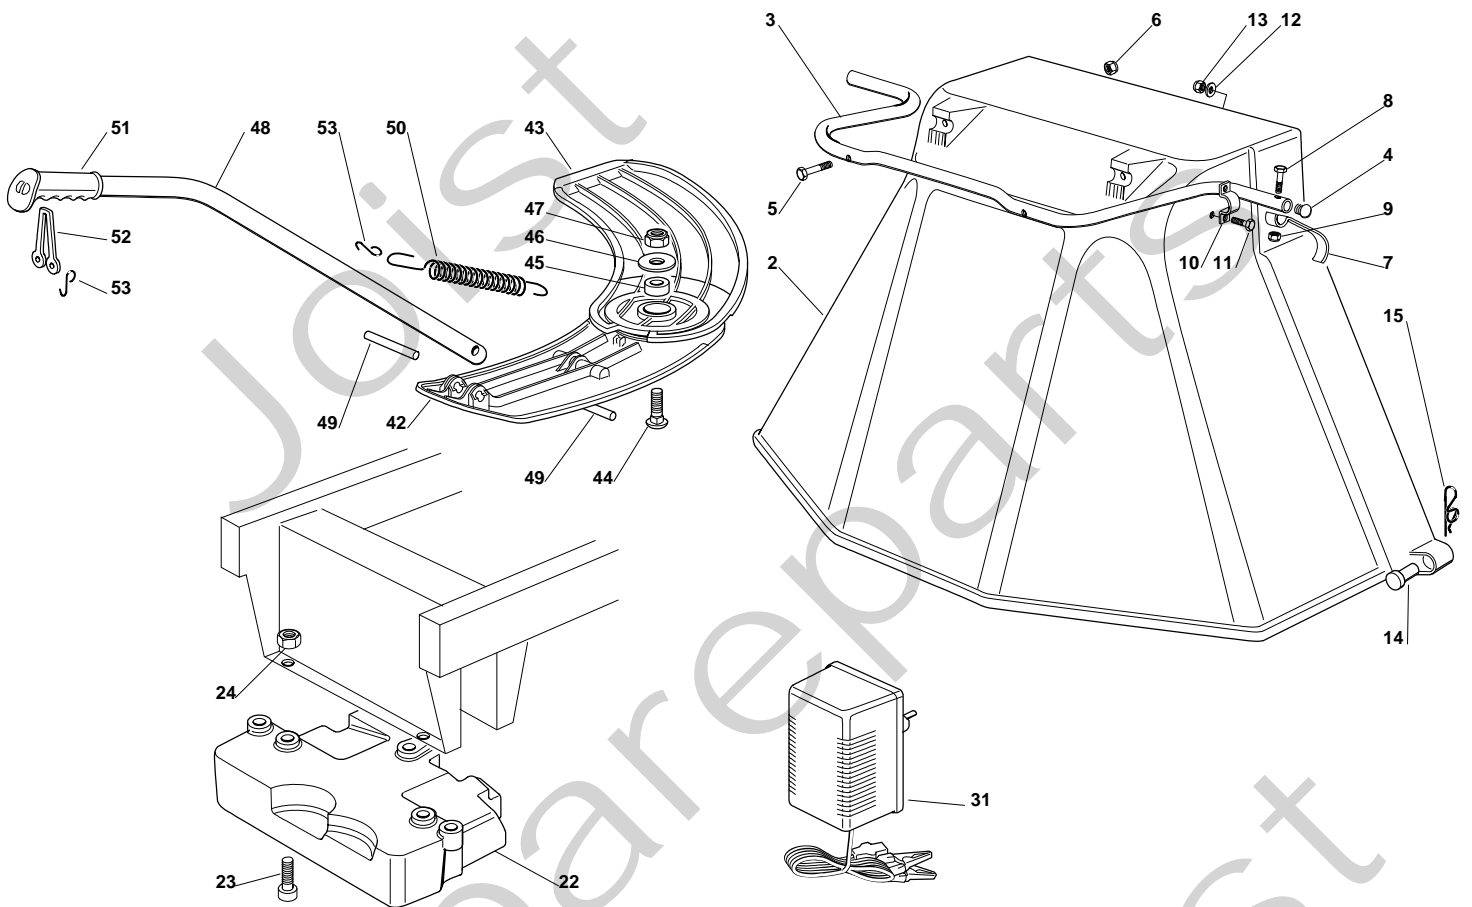

GARDEN COMBI HST - Model Year 2010

GARDEN COMBI HST - Model Year 2010

Pos. Fig.	Antal Quantity	Art No Part No	Benämning	Description	Anmärkning Notes
2	1	84598062/0	Ejection Guard	Ejection Guard	
3	1	27869053/0	Support	Support	
4	2	18566113/0	Plugg	Cap	
5	2	12674701/0	Skruv	Screw	
6	2	12154510/0	Mutter	Nut	
7	1	25547053/0	Plåt	Plate	
8	1	12791500/0	Skruv	Screw	
9	1	12154510/0	Mutter	Nut	
10	2	25547049/0	Bygel	Plate	
11	4	12788910/0	Skruv	Screw	
12	4	12523020/0	Bricka	Washer	
13	4	12154320/0	Mutter	Nut	
14	2	25510022/0	Sprint	Pin	
15	2	24487998/0	Låsnål	Cotter Pin	
22	1	25519997/1	Weight	Weight	
23	3	12760520/0	Skruv	Screw	
24	3	12155000/0	Mutter	Nut	
31	1	182180090/0	Batteriladdare	Battery Charger	
31	1	182180091/0	Batteriladdare (for U.K.)	Battery Charger (U.K.)	
42	1	27140055/0	Deflektor	Deflector, Rear	
43	1	27140054/0	Deflektor	Deflector, Front	
44	1	12818700/0	Skruv	Screw	
45	1	27047013/0	Bussning	Bushing	
46	1	22672152/0	Bricka	Washer	
47	1	12155000/0	Mutter	Nut	
48	1	27394003/2	Styre	Handle	
49	2	27510116/0	Sprint	Pin	
50	1	25430229/1	Fjäder	Spring	
51	1	25280000/1	Handtag	Handgrip	
52	1	25840011/1	Stång	Elastic Tie-Rod	
53	3	25253004/0	Hake	Hook