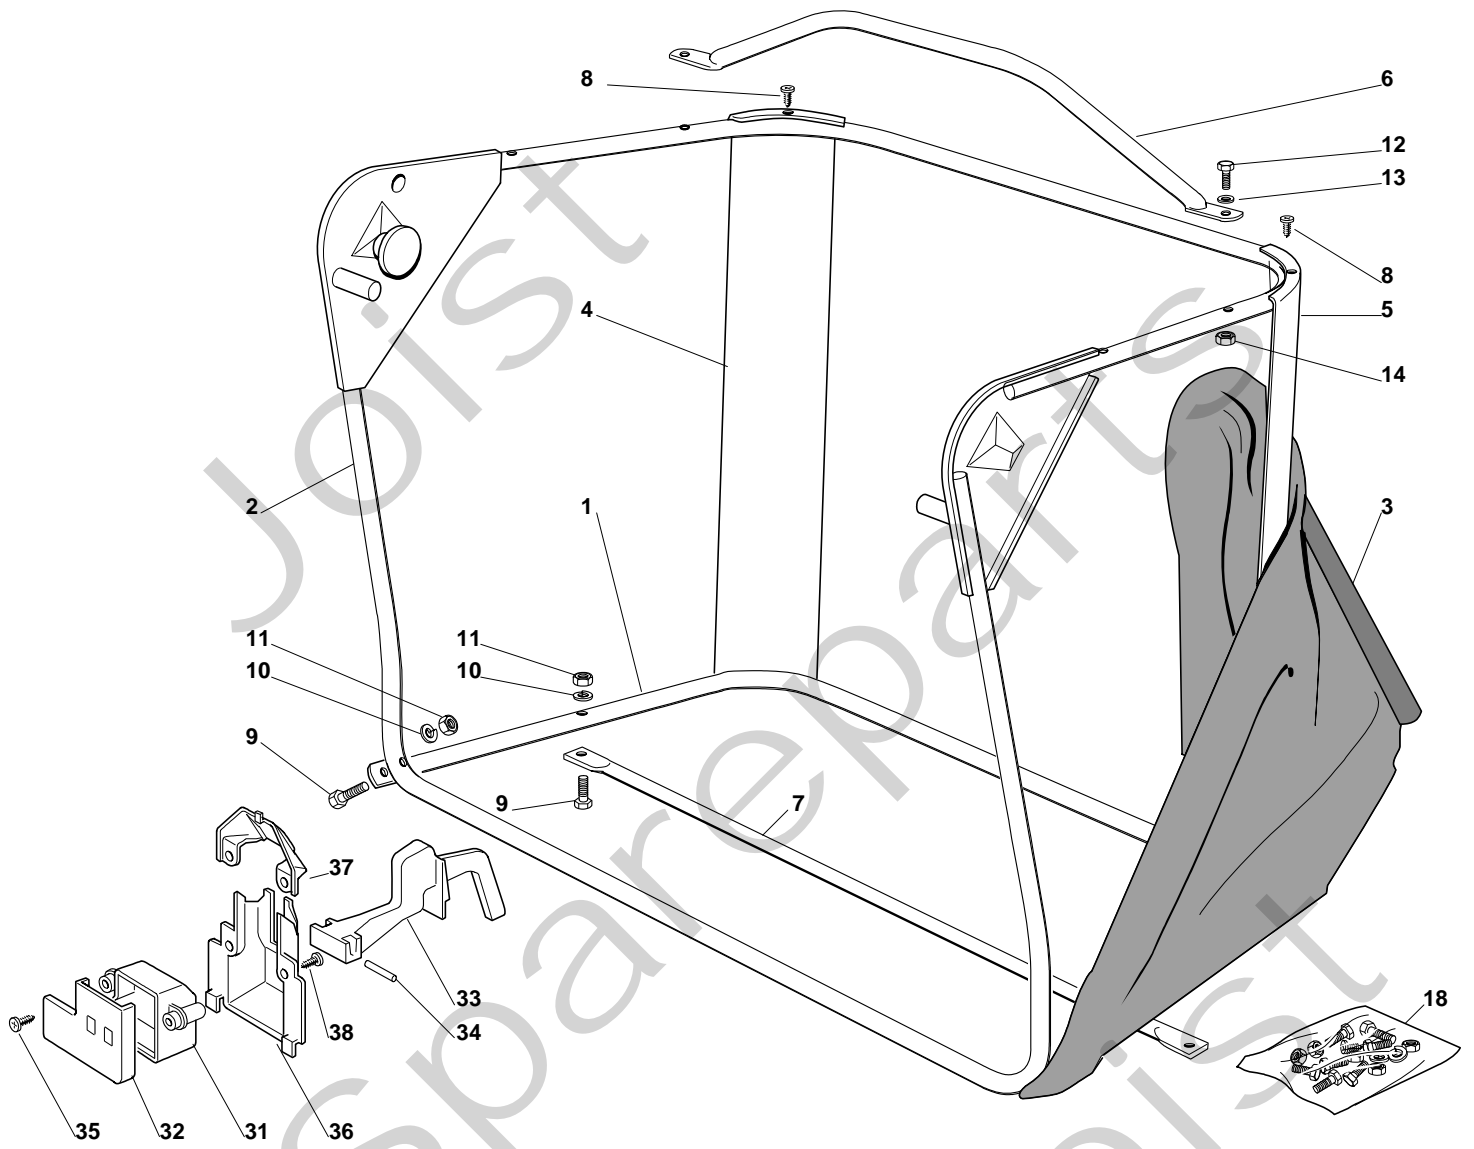

## GARDEN COMBI HST - Model Year 2010

Pos. Fig.	Antal Quantity	Art No Part No	Benämning	Description	Anmärkning Notes
1	1	384564075/1	Plate, Black	Plate, Black	
2	1	25033060/0	Water Hose Connection	Water Hose Connection	
3	1	19035000/0	O-ring	Or Ring	
4	1	12500030/0	Rivet	Rivet	
5	1	27045000/1	Inmatningshus	Conveyor Inlet	
6	6	12815210/0	Skruv	Screw	
7	6	12523040/0	Bricka	Washer	
8	6	12154510/0	Mutter	Nut	
9	1	84207250/0	Fläns	Flange Ass.Y (10÷14)	
10	1	27023000/0	Axel	Shaft	
12	2	19216032/0	Kullager	Bearing	
13	1	25160501/0	Dammskydd	Dust Cover	
14	1	12609260/0	Seegerring	Seeger	
15	4	12818700/0	Skruv	Screw	
16	1	27787067/0	Lagerskydd	Support (Ggp)	
17	4	12154210/0	Mutter	Nut	
18	1	25463200/0	Knivfäste	Blade Hub	
19	1	12139100/0	Kil	Key	
20	1	84109503/0	Kniv	Blade Mulching, Winged	
21	1	22160400/0	Bricka	Elastic Washer	
22	1	12523080/0	Bricka	Washer	
23	1	12735694/0	Skruv	Screw	
24	1	27604009/0	Remskiva	Pulley	
25	1	12139480/0	Kil	Key	
26	1	12793102/0	Skruv	Screw	
27	1	25670007/0	Bricka	Washer	
28	1	12583500/0	Låsbricka	Grower	
29	1	27488000/0	Air Intake Grill	Air Intake Grill	
30	4	12815200/0	Skruv	Screw	
31	4	12521340/0	Bricka	Washer	
32	4	12154510/0	Mutter	Nut	
33	1	12794970/0	Skruv	Screw	
34	2	12523080/0	Bricka	Washer	
35	1	12154250/0	Mutter	Nut	
36	1	25510007/1	Sprint	Pin	
37	1	12295200/0	Mutter	Nut	
38	1	12156602/0	Mutter	Nut	
39	1	12585100/0	Grower	Grower	
41	1	84109502/0	Kniv	Blade, Winged	
51	1	27107501/0	Inmatningstratt	Conveyor	
52	1	27140051/1	Deflektor	Deflector	
53	8	12735402/0	Skruv	Screw	
54	1	27510097/1	Sprint	Pin	
55	2	24487997/0	Låsnål	Cotter Pin	
56	1	84108051/0	Inmatningstratt	Conveyor Ass.Y (51, 52, 53)	