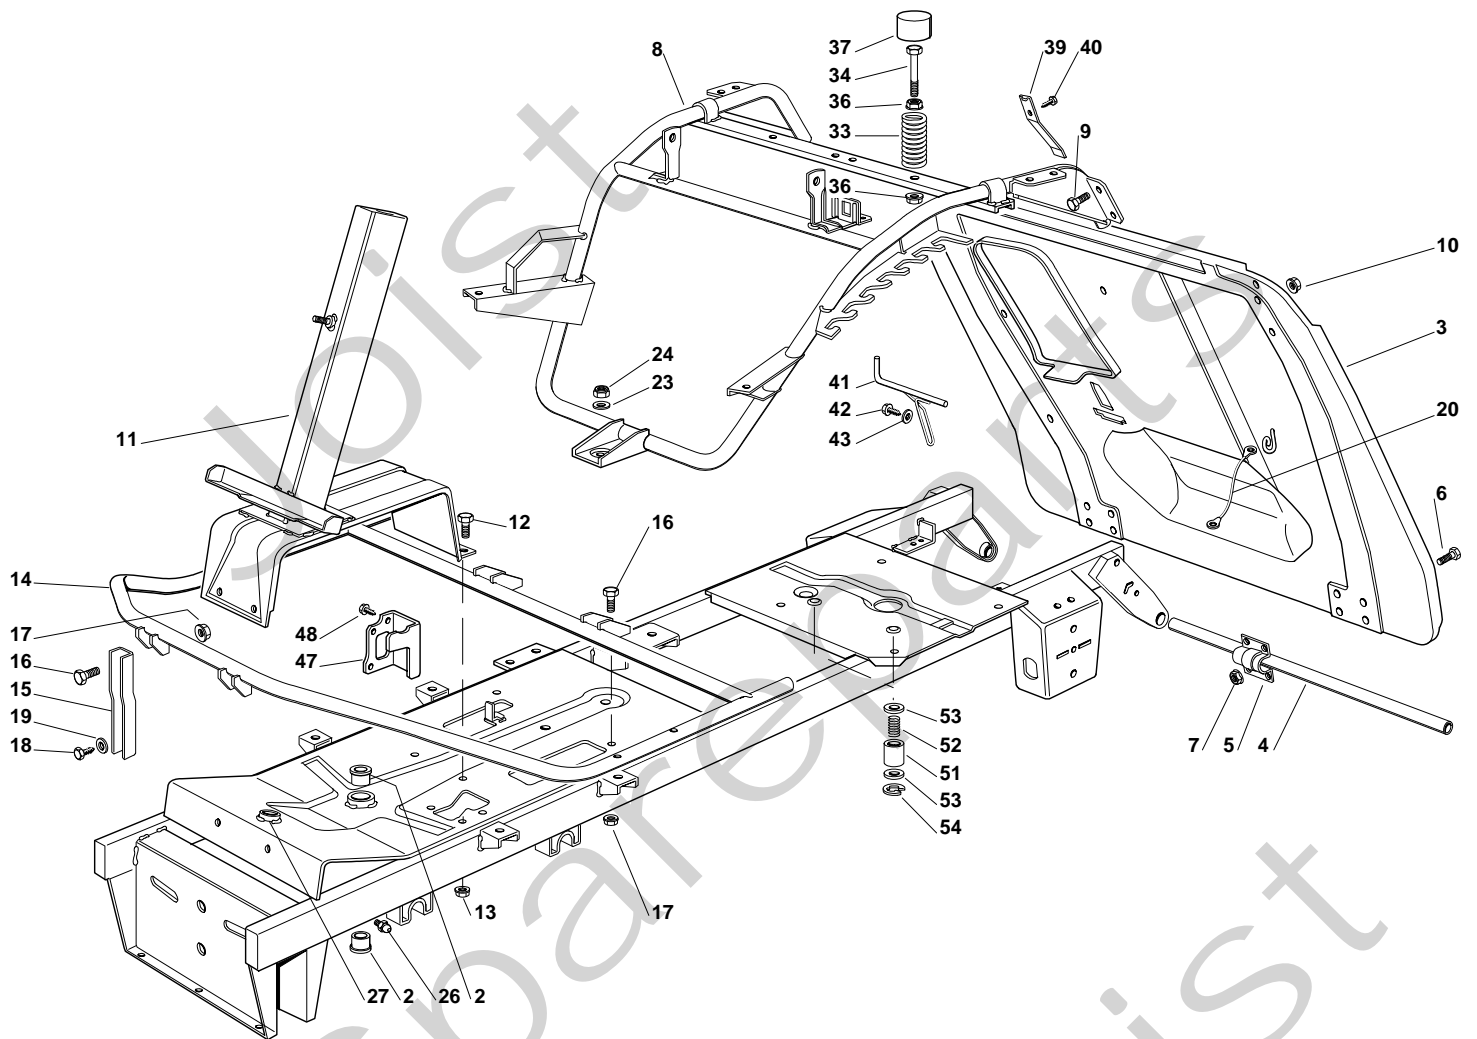

# Genuine Spare Parts

---

**Garden Combi HST 14**

## GARDEN COMBI HST - Model Year 2010

Pos. Fig.	Antal Quantity	Art No Part No	Benämning	Description	Anmärkning Notes
2	2	25034002/1	Bussning	Brass	
3	1	84545057/3	Mothill	Plate	
4	1	27037000/1	Sprint	Pin	
5	2	25547012/1	Mothill	Plate	
6	8	112791200/1	Skruv	Screw	
7	8	12292102/0	Mutter	Nut	
8	1	84801127/0	Chassi	Chassis	
9	4	12792611/0	Skruv	Screw	
10	4	12293201/0	Mutter	Nut	
11	1	84783027/0	Support	Support	
12	4	12792611/0	Skruv	Screw	
13	4	12293201/0	Mutter	Nut	
14	1	384801107/2			
15	2	27787025/0	Stöd	Support	
16	4	12792611/0	Skruv	Screw	
17	4	12293201/0	Mutter	Nut	
18	2	12734995/0	Skruv	Screw	
19	2	12521331/0	Bricka	Washer	
20	1	84040300/0	Cord	Cord	
23	1	12523060/0	Bricka	Washer	
24	1	12155000/0	Mutter	Nut	
26	1	12379511/0	Smörjnippl	Grease Dispenser	
27	1	25034001/0	Bussning	Bush	
33	2	27430575/0	Fjäder	Spring	
34	2	27943050/0	Skruv	Screw	
36	4	12293201/0	Mutter	Nut	
37	2	25122000/2	Styrning	Hood	
39	1	27430554/0	Fjäder	Spring	
40	1	12735110/0	Skruv	Screw	
41	1	27294001/0	Guide	Guide	
42	1	12735120/0	Skruv	Screw	
43	1	12523040/0	Bricka	Washer	
47	1	27772095/0	Klämma	Clamp	
48	2	12735106/0	Skruv	Screw	
51	2	27047012/0	Bussning	Bush	
52	2	27430577/0	Fjäder	Spring	
53	4	25670008/1	Bricka	Washer	
54	2	12000955/0	Låsring	Circlip	