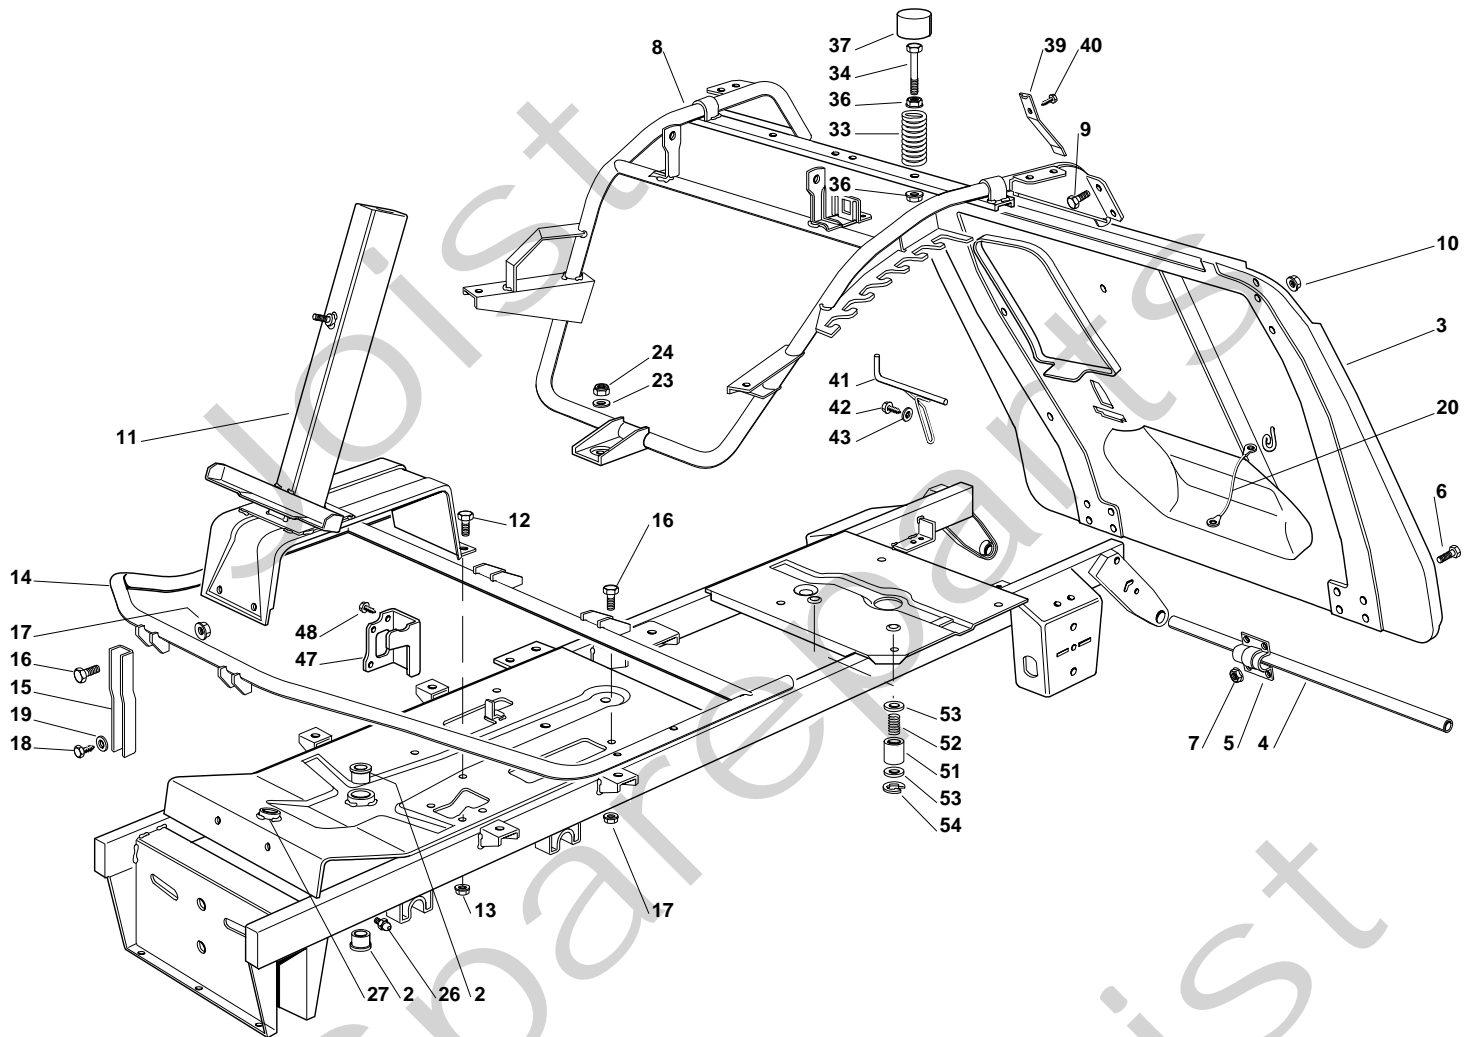

Genuine Spare Parts

Garden Combi Pro HST 13

GARDEN COMBI HST - Model Year 2010

Pos. Fig.	Antal Quantity	Art No Part No	Benämning	Description	Anmärkning Notes
2	2	25034002/1	Bussning	Brass	
3	1	84545057/3	Mothill	Plate	
4	1	27037000/1	Sprint	Pin	
5	2	25547012/1	Mothill	Plate	
6	8	112791200/1	Skruv	Screw	
7	8	12292102/0	Mutter	Nut	
8	1	84801127/0	Chassi	Chassis	
9	4	12792611/0	Skruv	Screw	
10	4	12293201/0	Mutter	Nut	
11	1	84783027/0	Support	Support	
12	4	12792611/0	Skruv	Screw	
13	4	12293201/0	Mutter	Nut	
14	1	384801107/2			
15	2	27787025/0	Stöd	Support	
16	4	12792611/0	Skruv	Screw	
17	4	12293201/0	Mutter	Nut	
18	2	12734995/0	Skruv	Screw	
19	2	12521331/0	Bricka	Washer	
20	1	84040300/0	Cord	Cord	
23	1	12523060/0	Bricka	Washer	
24	1	12155000/0	Mutter	Nut	
26	1	12379511/0	Smörjnippl	Grease Dispenser	
27	1	25034001/0	Bussning	Bush	
33	2	27430575/0	Fjäder	Spring	
34	2	27943050/0	Skruv	Screw	
36	4	12293201/0	Mutter	Nut	
37	2	25122000/2	Styrning	Hood	
39	1	27430554/0	Fjäder	Spring	
40	1	12735110/0	Skruv	Screw	
41	1	27294001/0	Guide	Guide	
42	1	12735120/0	Skruv	Screw	
43	1	12523040/0	Bricka	Washer	
47	1	27772095/0	Klämma	Clamp	
48	2	12735106/0	Skruv	Screw	
51	2	27047012/0	Bussning	Bush	
52	2	27430577/0	Fjäder	Spring	
53	4	25670008/1	Bricka	Washer	
54	2	12000955/0	Låsring	Circlip	