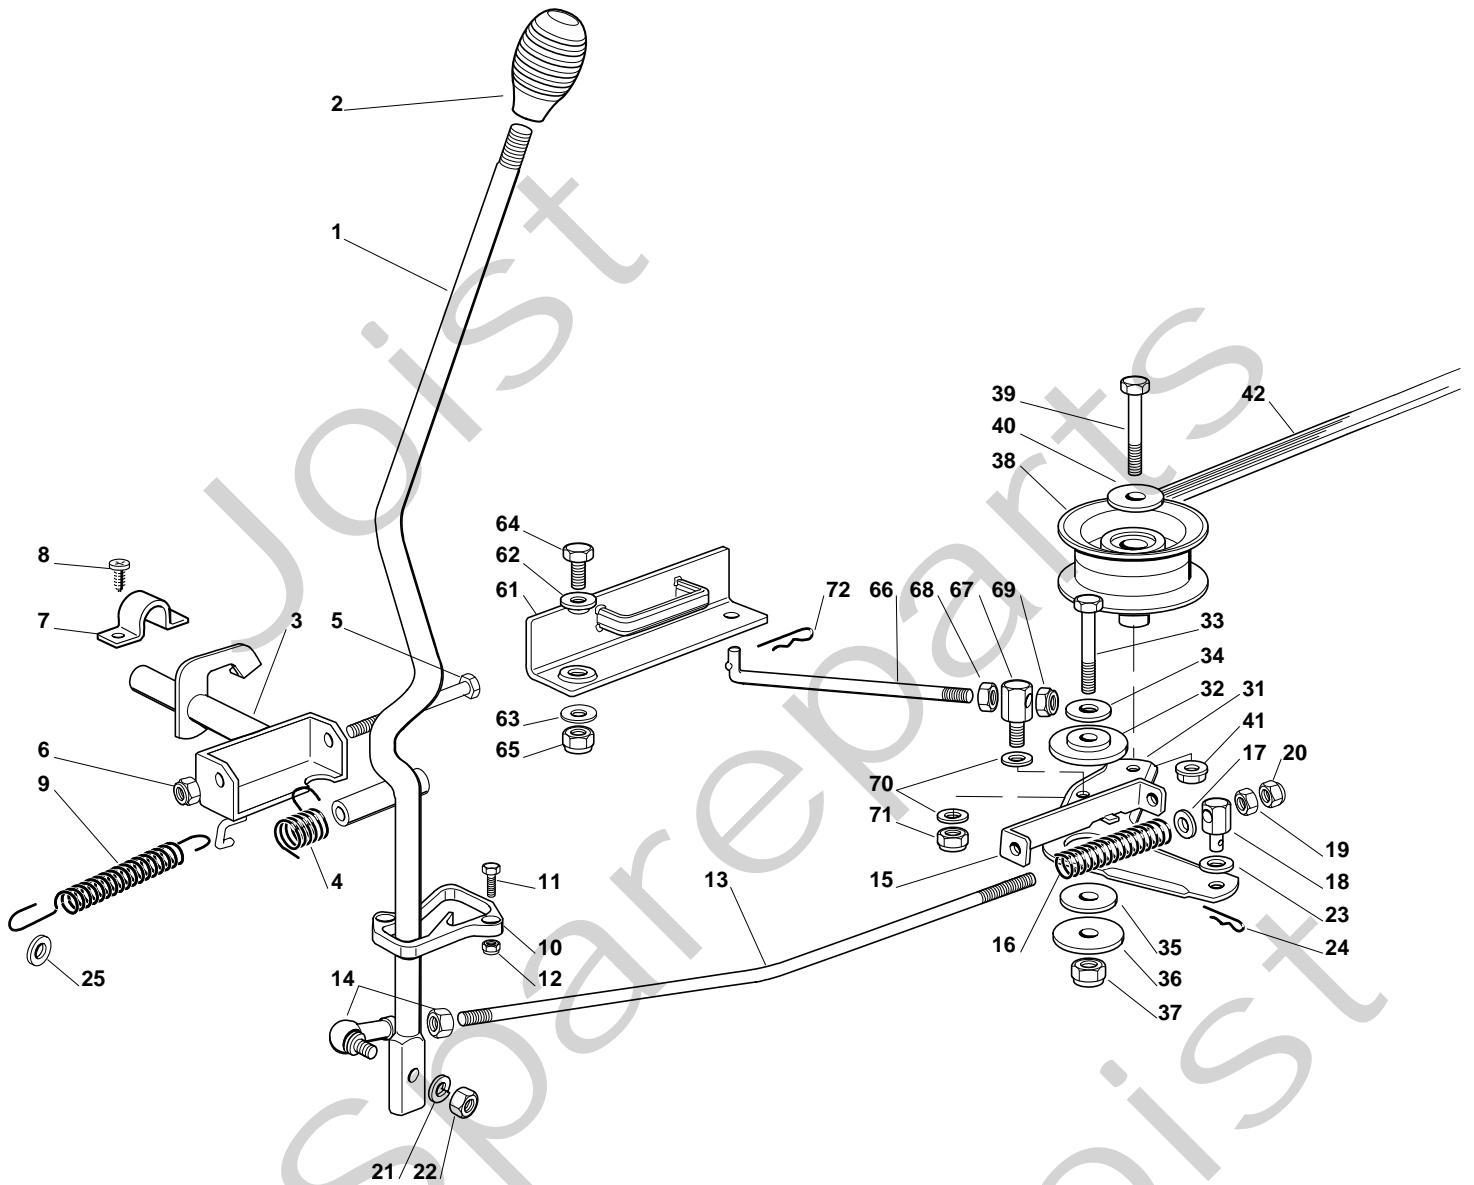

GARDEN COMBI HST - Model Year 2010

Pos. Fig.	Antal Quantity	Art No Part No	Benämning	Description	Anmärkning Notes
1	1	84001025/0	Axel	Axle	
2	2	27546015/1	Plåt	Plate	
3	4	12731350/0	Skruv	Screw	
4	1	24487997/0	Låsnål	Cotter Pin	
5	1	25670008/1	Bricka	Washer	
6	1	12156602/0	Mutter	Nut	
7	2	25670008/1	Bricka	Washer	
8	1	84001005/2	Axel	Axle	
9	2	27546015/1	Plåt	Plate	
10	4	12731350/0	Skruv	Screw	
11	1	25510007/1	Sprint	Pin	
12	2	25670008/1	Bricka	Washer	
13	1	12156602/0	Mutter	Nut	
14	1	25840003/2	Stång	Tie Rod	
15	1	12295200/0	Mutter	Nut	
16	1	12156602/0	Mutter	Nut	
17	2	22672150/0	Bricka	Washer	
18	1	24487997/0	Låsnål	Cotter Pin	
19	1	84002051/0	Vevstake	Rod	
20	1	25510040/1	Sprint	Pin	
21	1	12293200/0	Mutter	Nut	
22	1	12155000/0	Mutter	Nut	
23	1	12436050/0	Låsplatta	Plate	
24	2	25670011/0	Bricka	Washer	
25	2	25670011/0	Bricka	Washer	
26	1	12155000/0	Mutter	Nut	
27	1	84317065/1	Lever	Lever	
28	1	25394510/0	Knopp	Knob	
29	1	12674700/0	Skruv	Screw	
30	1	12154510/0	Mutter	Nut	
31	1	27430555/0	Fjäder	Spring	
32	1	27510114/0	Sprint	Pin	