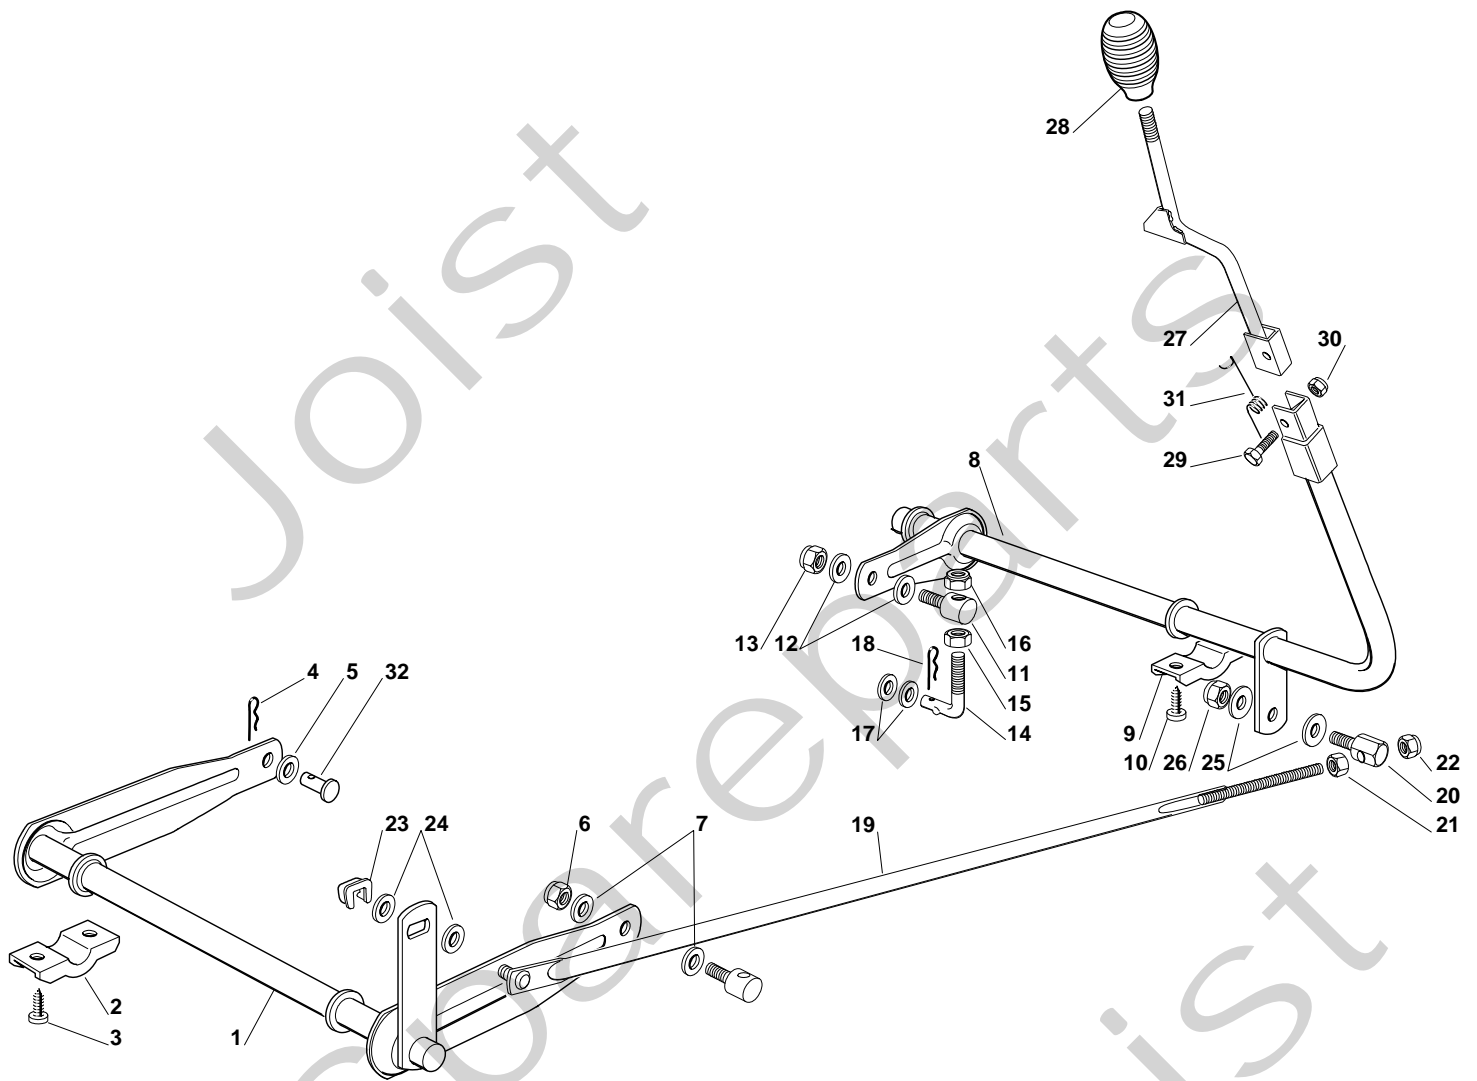

GARDEN COMBI HST - Model Year 2010

Pos. Fig.	Antal Quantity	Art No Part No	Benämning	Description	Anmärkning Notes
1	1	84001025/0	Axel	Axle	
2	2	27546015/1	Plåt	Plate	
3	4	12731350/0	Skruv	Screw	
4	1	24487997/0	Låsnål	Cotter Pin	
5	1	25670008/1	Bricka	Washer	
6	1	12156602/0	Mutter	Nut	
7	2	25670008/1	Bricka	Washer	
8	1	84001005/2	Axel	Axle	
9	2	27546015/1	Plåt	Plate	
10	4	12731350/0	Skruv	Screw	
11	1	25510007/1	Sprint	Pin	
12	2	25670008/1	Bricka	Washer	
13	1	12156602/0	Mutter	Nut	
14	1	25840003/2	Stång	Tie Rod	
15	1	12295200/0	Mutter	Nut	
16	1	12156602/0	Mutter	Nut	
17	2	22672150/0	Bricka	Washer	
18	1	24487997/0	Låsnål	Cotter Pin	
19	1	84002051/0	Vevstake	Rod	
20	1	25510040/1	Sprint	Pin	
21	1	12293200/0	Mutter	Nut	
22	1	12155000/0	Mutter	Nut	
23	1	12436050/0	Låsplatta	Plate	
24	2	25670011/0	Bricka	Washer	
25	2	25670011/0	Bricka	Washer	
26	1	12155000/0	Mutter	Nut	
27	1	84317065/1	Lever	Lever	
28	1	25394510/0	Knopp	Knob	
29	1	12674700/0	Skruv	Screw	
30	1	12154510/0	Mutter	Nut	
31	1	27430555/0	Fjäder	Spring	
32	1	27510114/0	Sprint	Pin