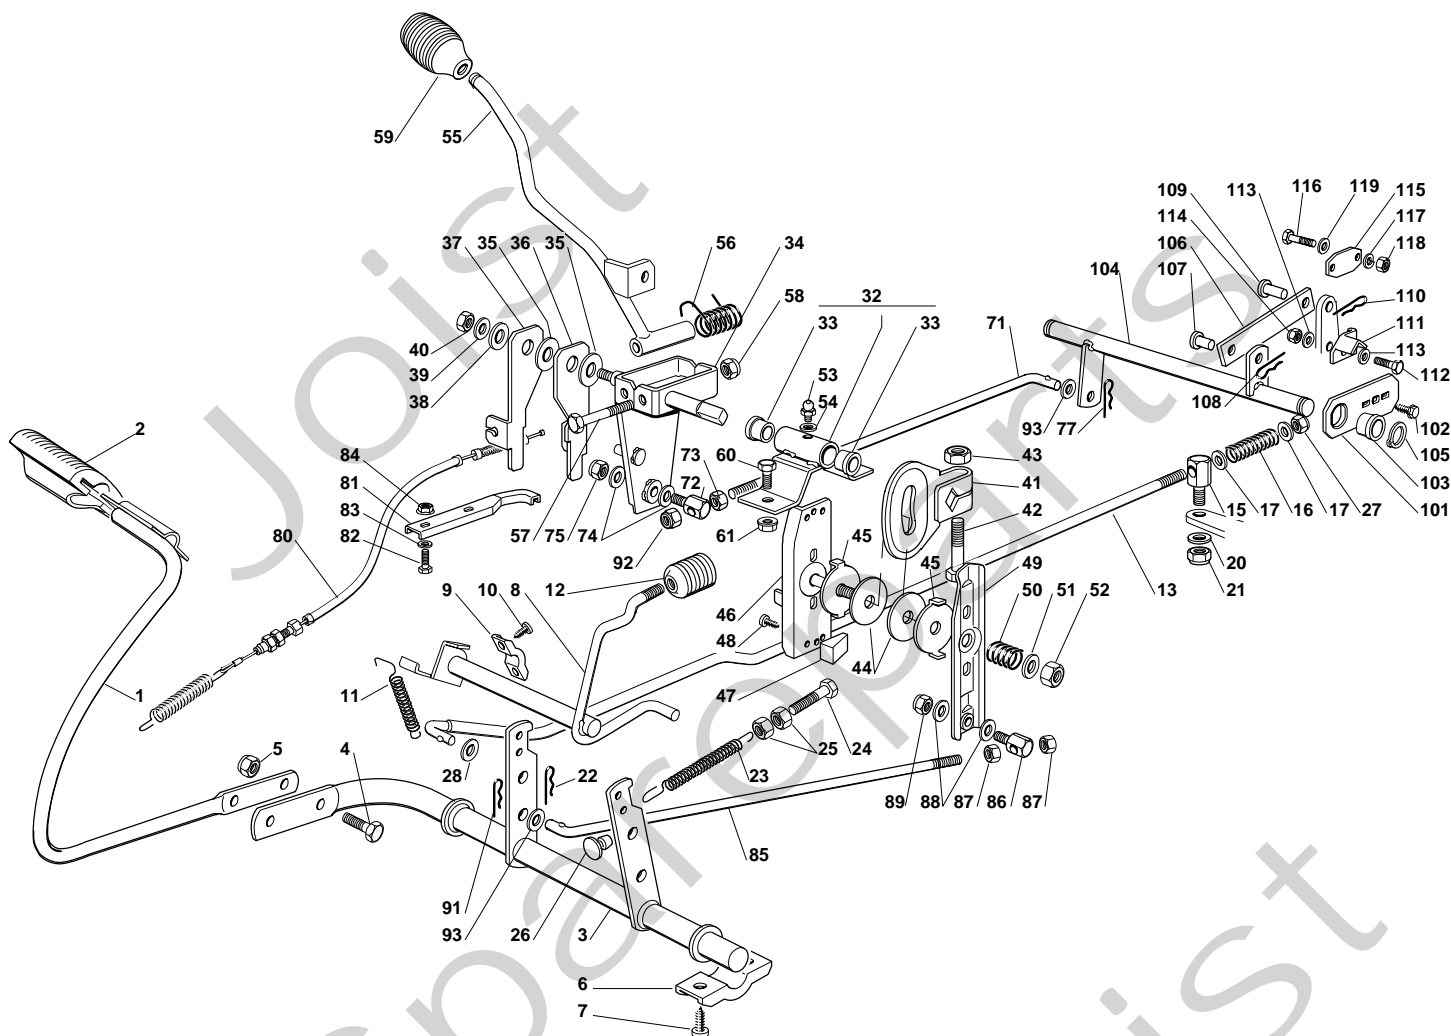

GARDEN COMBI HST - Model Year 2010

GARDEN COMBI HST - Model Year 2010

Pos. Fig.	Antal Quantity	Art No Part No	Benämning	Description	Anmärkning Notes
75	1	12155010/0	Mutter	Nut	
77	1	24487997/0	Låsnål	Cotter Pin	
80	1	84207101/1	Kabel	Wire	
81	1	27772105/0	Klämma	Clamp	
82	2	12791400/0	Skruv	Screw	
83	2	12521330/0	Bricka	Washer	
84	2	12292102/0	Mutter	Nut	
85	1	27034074/0	Länk	Rod	
86	1	25510040/1	Sprint	Pin	
87	2	12293200/0	Mutter	Nut	
88	2	25670011/0	Bricka	Washer	
89	1	12155010/0	Mutter	Nut	
91	1	24487997/0	Låsnål	Cotter Pin	
92	1	12155000/0	Mutter	Nut	
93	2	25670011/0	Bricka	Washer	
101	2	27546047/0	Plåt	Plate	
102	2	12735121/0	Skruv	Screw	
103	2	25040614/0	Bussning	Bushing	
104	1	84001023/0	Axel	Axle	
105	2	12608900/0	Seegerring	Seeger	
106	1	27034073/0	Länk	Rod	
107	1	27510111/0	Sprint	Pin	
108	1	24487997/0	Låsnål	Cotter Pin	
109	1	27510110/0	Sprint	Pin	
110	1	24487997/0	Låsnål	Cotter Pin	
111	1	27063022/0	Fäste	Cam	
112	1	12791400/0	Skruv	Screw	
113	2	12521330/0	Bricka	Washer	
114	1	12154510/0	Mutter	Nut	
115	1	27546019/0	Plåt	Plate (Hydro)	
116	2	12735602/0	Skruv	Screw (Hydro)	
117	2	12581100/0	Bricka	Washer (Hydro)	
118	2	12290791/0	Mutter	Nut	
119	2	12540020/0	Bricka	Washer