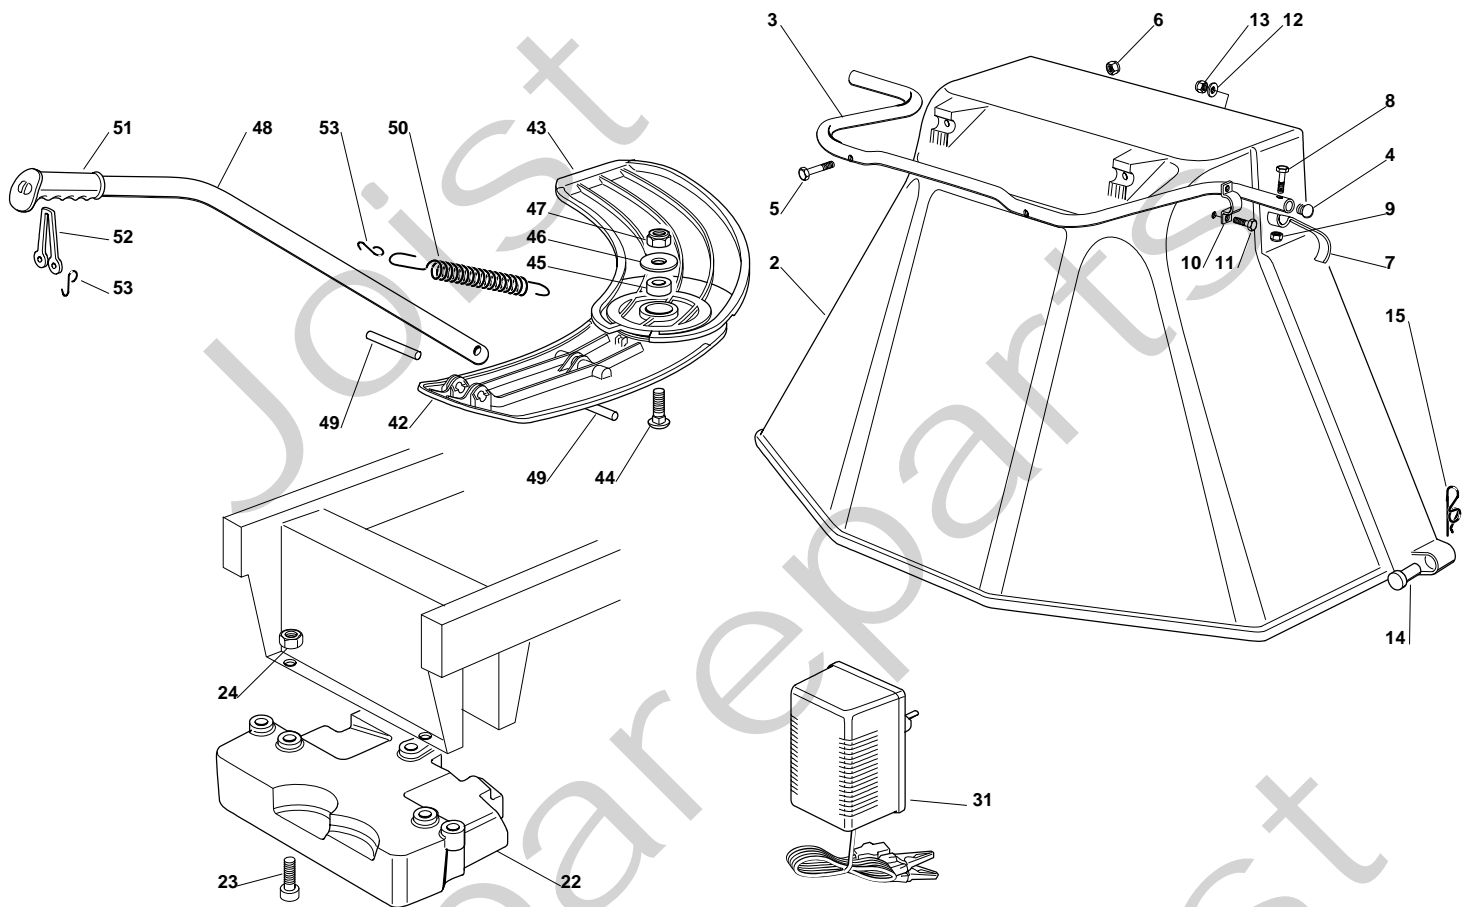

GARDEN COMBI HST - Model Year 2010

GARDEN COMBI HST - Model Year 2010

Pos. Fig.	Antal Quantity	Art No Part No	Benämning	Description	Anmärkning Notes
2	1	84598062/0	Ejection Guard	Ejection Guard	
3	1	27869053/0	Support	Support	
4	2	18566113/0	Plugg	Cap	
5	2	12674701/0	Skruv	Screw	
6	2	12154510/0	Mutter	Nut	
7	1	25547053/0	Plåt	Plate	
8	1	12791500/0	Skruv	Screw	
9	1	12154510/0	Mutter	Nut	
10	2	25547049/0	Bygel	Plate	
11	4	12788910/0	Skruv	Screw	
12	4	12523020/0	Bricka	Washer	
13	4	12154320/0	Mutter	Nut	
14	2	25510022/0	Sprint	Pin	
15	2	24487998/0	Låsnål	Cotter Pin	
22	1	25519997/1	Weight	Weight	
23	3	12760520/0	Skruv	Screw	
24	3	12155000/0	Mutter	Nut	
31	1	182180090/0	Batteriladdare	Battery Charger	
31	1	182180091/0	Batteriladdare (for U.K.)	Battery Charger (U.K.)	
42	1	27140055/0	Deflektor	Deflector, Rear	
43	1	27140054/0	Deflektor	Deflector, Front	
44	1	12818700/0	Skruv	Screw	
45	1	27047013/0	Bussning	Bushing	
46	1	22672152/0	Bricka	Washer	
47	1	12155000/0	Mutter	Nut	
48	1	27394003/2	Styre	Handle	
49	2	27510116/0	Sprint	Pin	
50	1	25430229/1	Fjäder	Spring	
51	1	25280000/1	Handtag	Handgrip	
52	1	25840011/1	Stång	Elastic Tie-Rod	
53	3	25253004/0	Hake	Hook