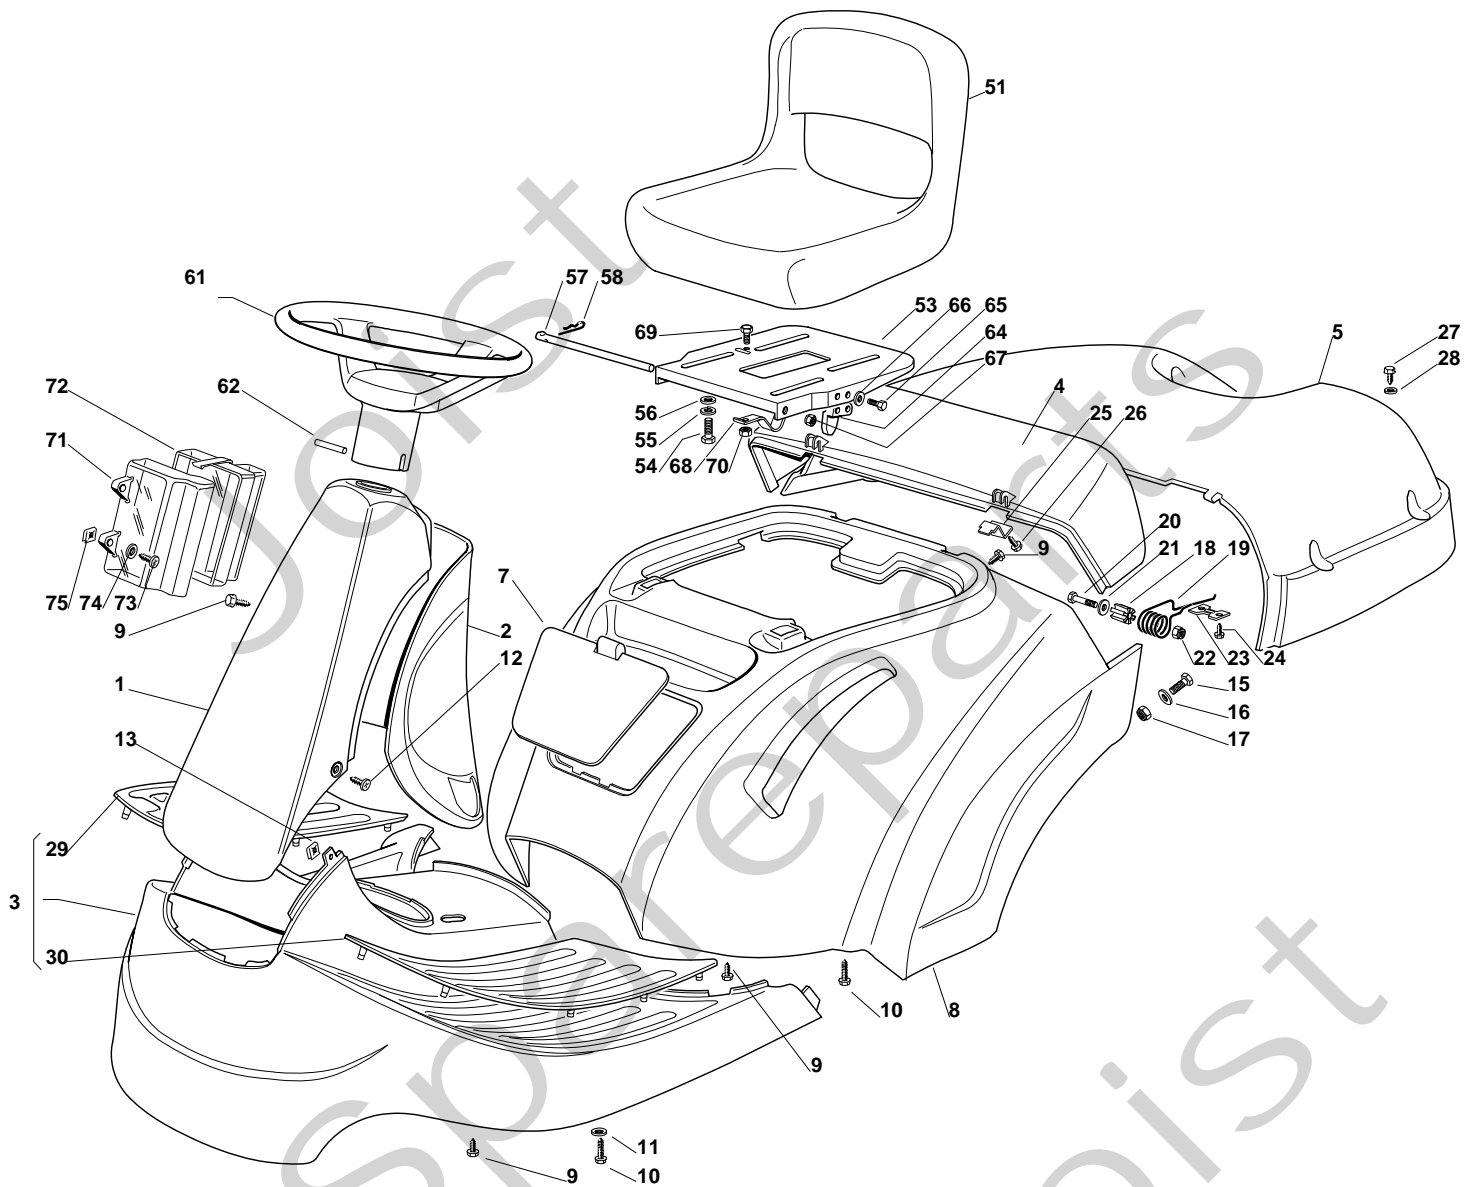

Genuine Spare Parts

Garden Combi Pro HST 13

GARDEN COMBI HST - Model Year 2010

Pos. Fig.	Antal Quantity	Art No Part No	Benämning	Description	Anmärkning Notes
2	2	25034002/1	Bussning	Brass	
3	1	84545057/3	Mothill	Plate	
4	1	27037000/1	Sprint	Pin	
5	2	25547012/1	Mothill	Plate	
6	8	112791200/1	Skruv	Screw	
7	8	12292102/0	Mutter	Nut	
8	1	84801127/0	Chassi	Chassis	
9	4	12792611/0	Skruv	Screw	
10	4	12293201/0	Mutter	Nut	
11	1	84783027/0	Support	Support	
12	4	12792611/0	Skruv	Screw	
13	4	12293201/0	Mutter	Nut	
14	1	384801107/2			
15	2	27787025/0	Stöd	Support	
16	4	12792611/0	Skruv	Screw	
17	4	12293201/0	Mutter	Nut	
18	2	12734995/0	Skruv	Screw	
19	2	12521331/0	Bricka	Washer	
20	1	84040300/0	Cord	Cord	
23	1	12523060/0	Bricka	Washer	
24	1	12155000/0	Mutter	Nut	
26	1	12379511/0	Smörjnippl	Grease Dispenser	
27	1	25034001/0	Bussning	Bush	
33	2	27430575/0	Fjäder	Spring	
34	2	27943050/0	Skruv	Screw	
36	4	12293201/0	Mutter	Nut	
37	2	25122000/2	Styrning	Hood	
39	1	27430554/0	Fjäder	Spring	
40	1	12735110/0	Skruv	Screw	
41	1	27294001/0	Guide	Guide	
42	1	12735120/0	Skruv	Screw	
43	1	12523040/0	Bricka	Washer	
47	1	27772095/0	Klämma	Clamp	
48	2	12735106/0	Skruv	Screw	
51	2	27047012/0	Bussning	Bush	
52	2	27430577/0	Fjäder	Spring	
53	4	25670008/1	Bricka	Washer	
54	2	12000955/0	Låsring	Circlip	