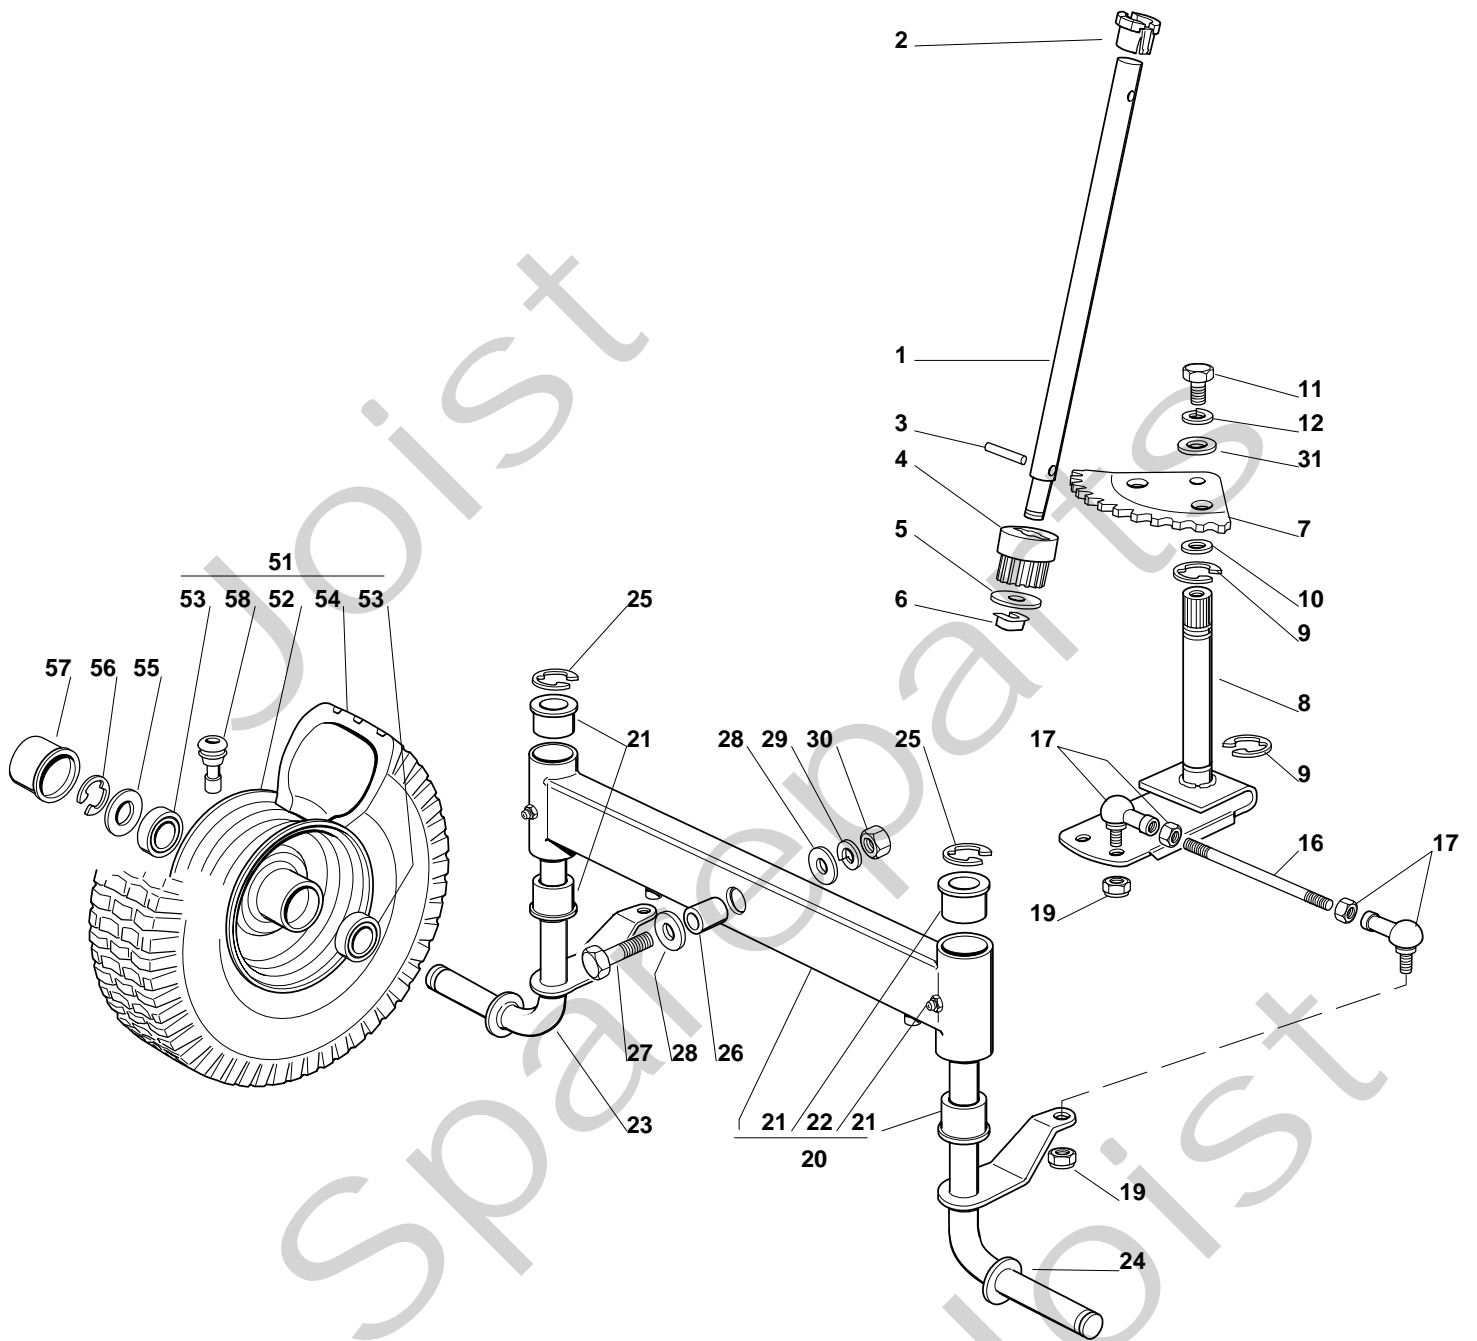

GARDEN COMBI HST - Model Year 2010

Pos. Fig.	Antal Quantity	Art No Part No	Benämning	Description	Anmärkning Notes
1	1	27520050/0	Steering Column	Steering Column	
2	1	25038004/0	Bussning	Bush	
3	1	12622650/0	Stift	Pin	
4	1	27570050/0	Drev	Pinion	
5	1	12521370/0	Bricka	Washer	
6	1	12436030/0	Platta	Plate	
7	1	84735551/0	Sector	Steering Shaft	
8	1	84000501/0	Axel	Shaft	
9	2	12001000/0	Låsring	Snap Ring	
10	2	12520031/0	Bricka	Washer	
11	1	12793102/0	Skruv	Screw	
12	1	12583500/0	Låsbricka	Grower	
16	2	27840050/0	Gasreglagelänk	Tie Rod	
17	4	22746600/0	Ledklåpa, vä+hö	Joint	
19	4	12156602/0	Mutter	Nut	
20	1	84034057/0	Equalizer	Equalizer	
21	4	25034002/1	Bussning	Brass	
22	2	12379511/0	Smörjnippel	Grease Dispenser	
23	1	84230401/0	Right Stub Axle	Right Stub Axle	
24	1	84230403/0	Left Stub Axle	Left Stub Axle	
25	2	12001000/0	Låsring	Snap Ring	
26	1	25160016/0	Distans	Spacer	
27	1	12692695/0	Skruv	Screw	
28	2	12523100/0	Bricka	Washer	
29	1	12587100/0	Grower	Grower	
30	1	12295300/0	Mutter	Nut	
31	1	12521350/0	Bricka	Washer	
51	2	84680055/1	Framhjul Kpl	Front Wheel Deli Tire	
52	2	84044000/0	Rimm	Rimm	
53	4	25122200/2	Lager	Bearing	
54	2	27590052/0	Dack	Shoe Deli Tire	
55	2	25670005/1	Bricka	Washer	
56	2	12001000/0	Låsring	Snap Ring	
57	2	22110230/0	Lock	Cap	
58	2	25950000/0	Ventil	Valve