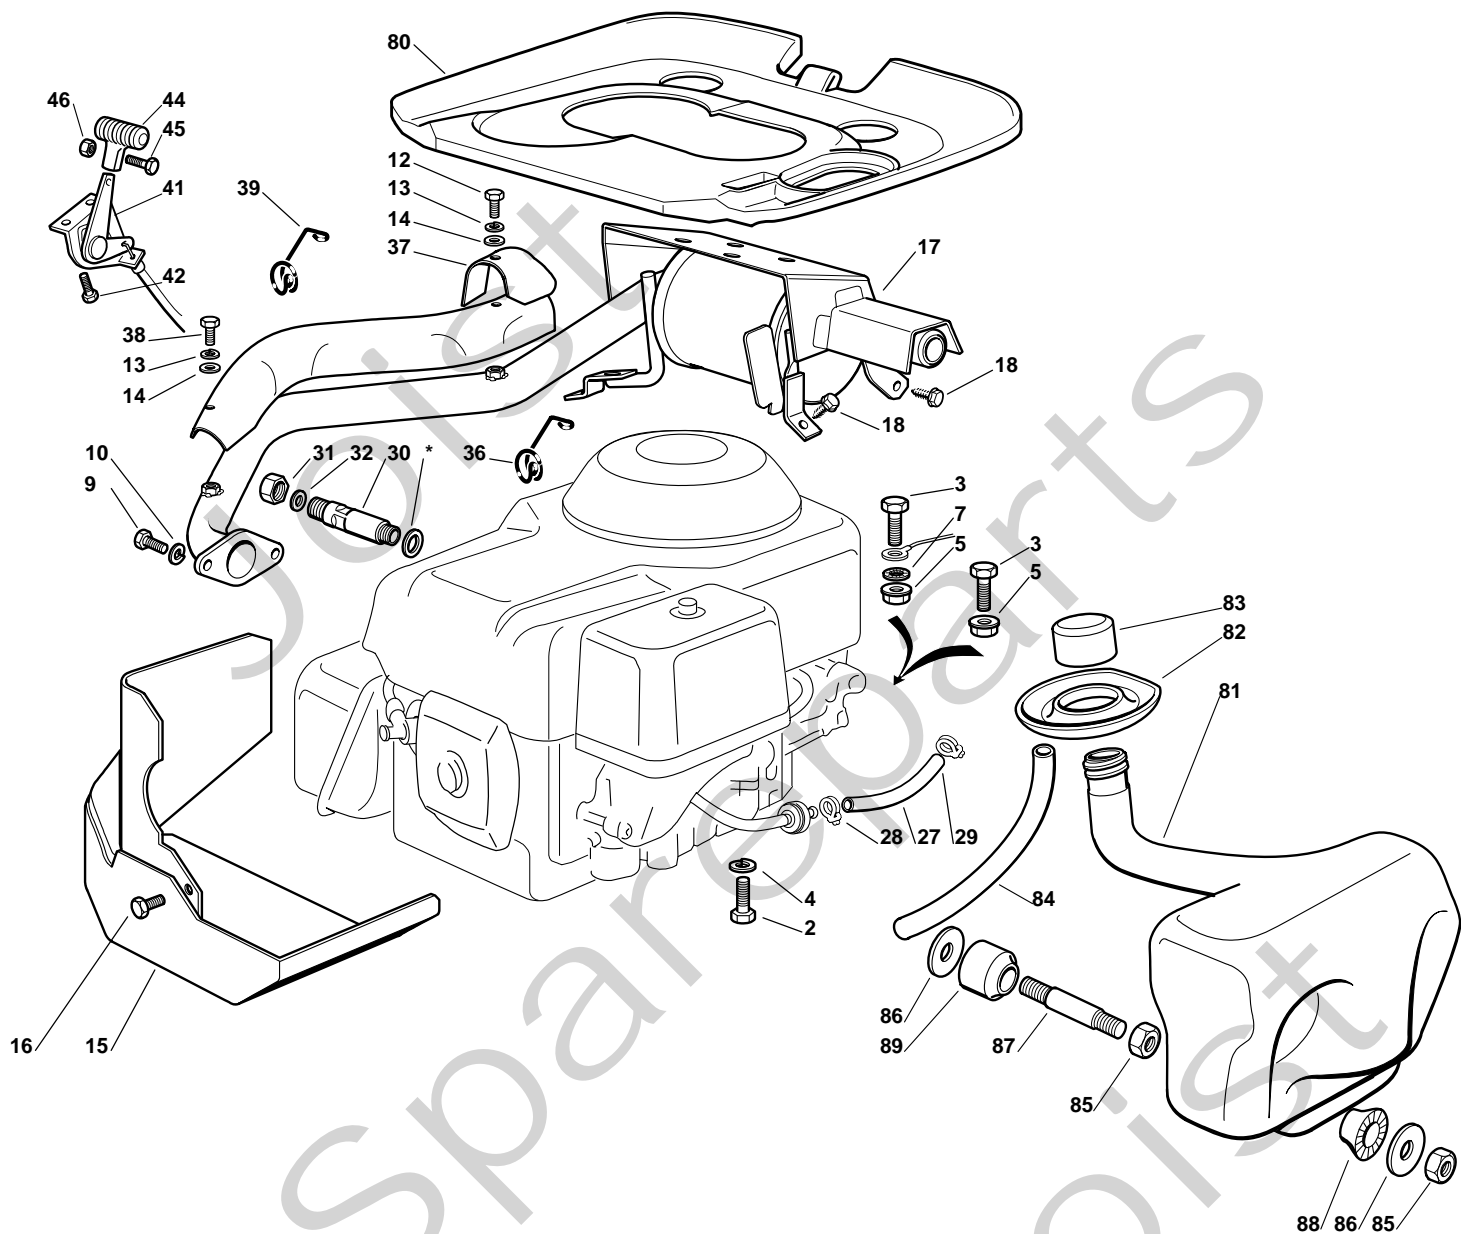

GARDEN COMBI HST - Model Year 2010

Pos. Fig.	Antal Quantity	Art No Part No	Benämning	Description	Anmärkning Notes
2	2	12735802/0	Skruv	Screw	
3	2	12691100/0	Skruv	Screw	
4	2	12583500/0	Låsbricka	Grower	
5	2	12154210/0	Mutter	Nut	
7	1	12540260/0	Bricka	Grower	
9	2	12793102/0	Skruv	Screw	
10	2	12583500/0	Låsbricka	Grower	
11	1	27600063/0	Skydd	Guard	
12	1	12727794/0	Skruv	Screw	
13	2	12582100/0	Låsbricka	Washer	
14	2	12521330/0	Bricka	Washer	
15	1	84598055/0	Skydd	Guard	
16	1	12735599/0	Skruv	Screw	
17	1	384750057/0	Ljuddämpare	Muffler	
18	4	12735120/0	Skruv	Screw	
27	1	25869035/1	Kabelhållare	Fair Led	
28	1	18375051/1	Slangklämma	Fair Led	
29	1	18375053/0	Buntband	Fair Led	
30	1	27598061/1	Oil Discharge Extension	Oil Discharge Extension	
31	1	18737849/0	Lock	Oil Cap	
32	1	18401001/1	Tätningring	Oil Seal	
36	1	27430557/0	Fjäder	Spring	
37	1	27600121/0		Protection	
38	1	112790500/0	Skruv	Screw	
39	1	27430582/0	Fjäder	Spring	
41	1	84000251/0	Gasreglage	Accelerator	
42	2	125943012/0	Skruv	Screw	
44	1	25394501/0	Handtag	Handle	
45	1	12726388/0	Skruv	Screw	
46	1	12290800/0	Mutter	Nut	
80	1	27110325/2	Kåpa	Engine Cover	
81	1	27733001/3		Tank	
82	1	27600061/2	Skydd	Guard	
83	1	25795000/1	Lock	Cap	
84	1	25869014/0	Rör	Tube	
85	4	12293200/0	Mutter	Nut	
86	4	12523070/0	Bricka	Washer	
87	2	27510098/0	Spännstift	Pin	
88	2	12712000/0	Gummihylsa	Grommet	
89	2	12712001/0	Hylsa	Grommet	
-	1	*	Motor	Engine