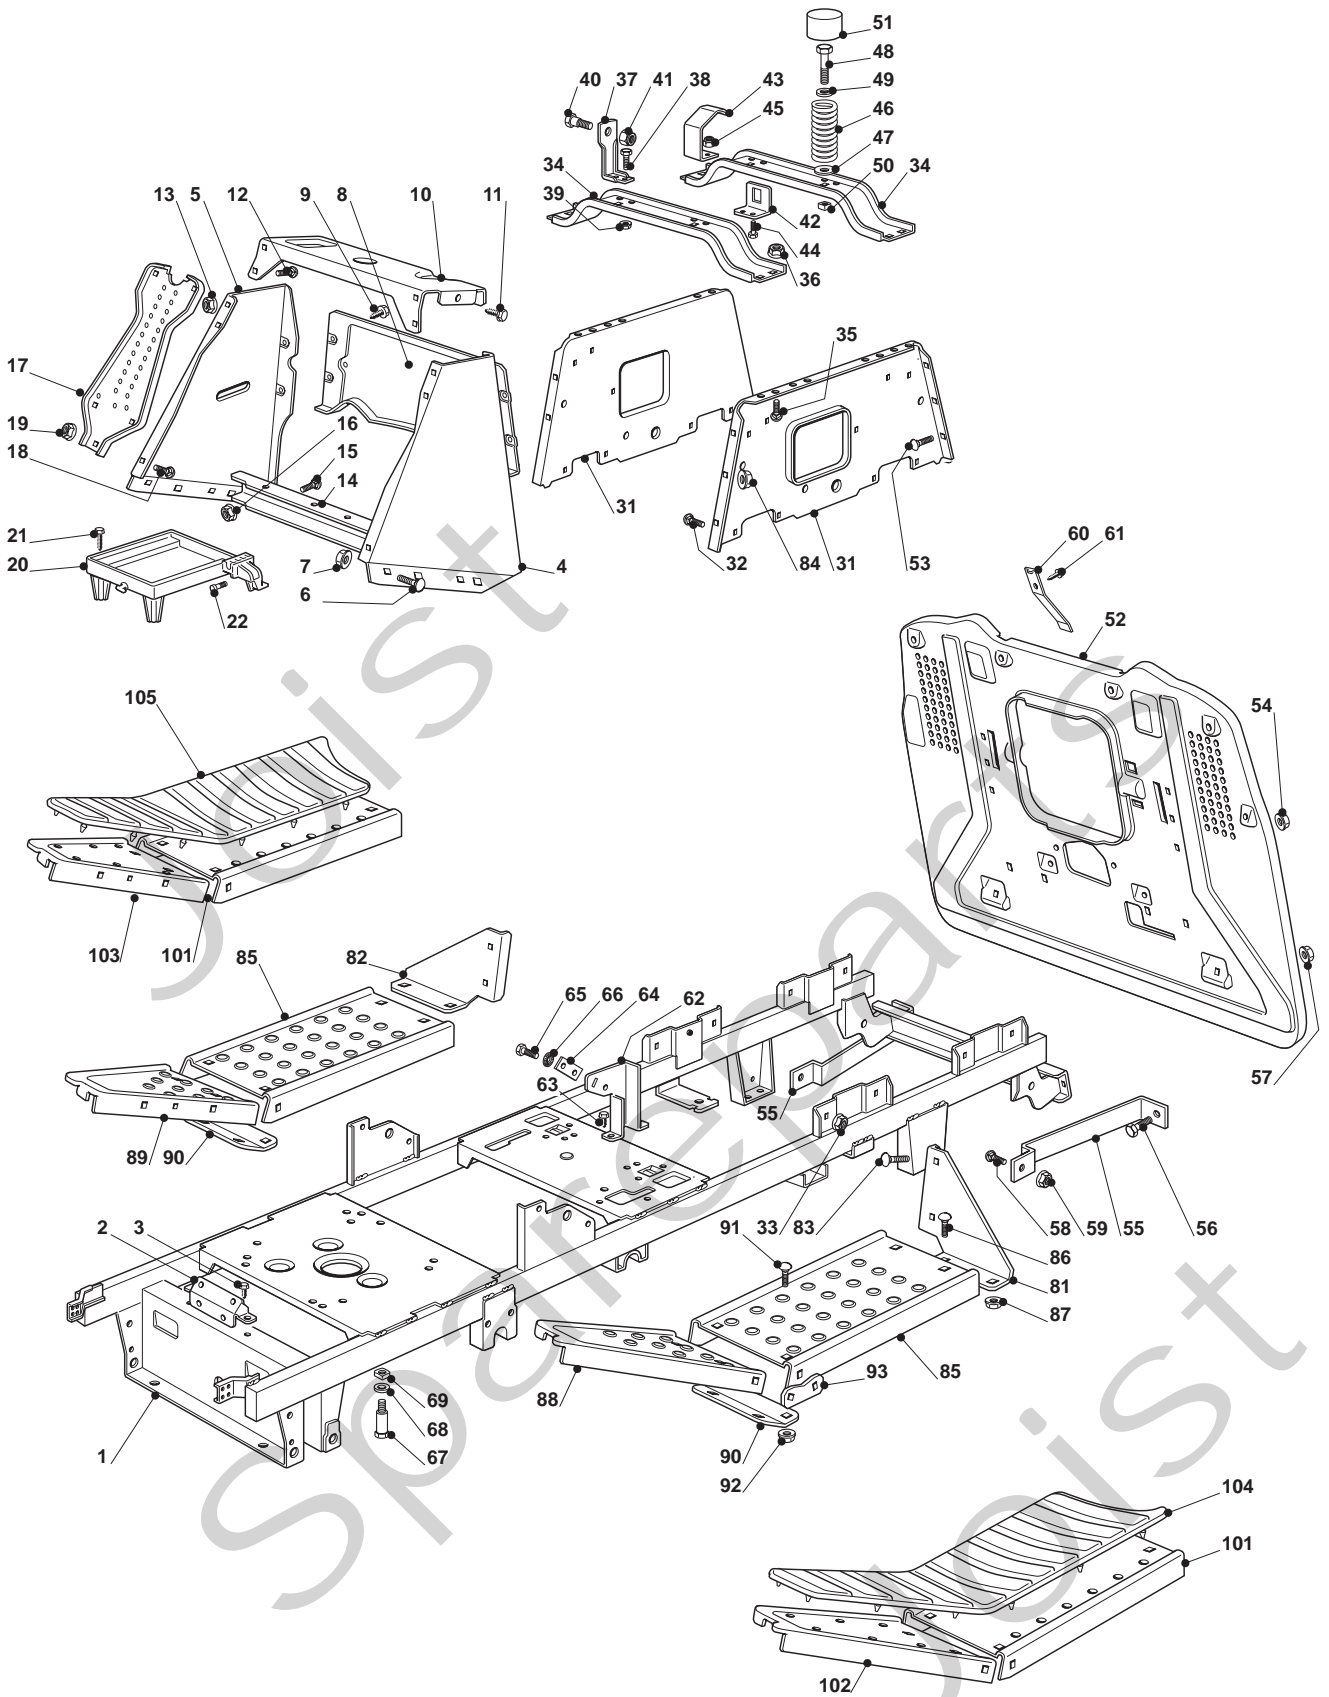

Utgåva Issue 2007- 13		Bildnr Picture No 2241		ESTATE COLLECTOR ESTATE SENATOR ESTATE PRESIDENT CHASSI		ESTATE COLLECTOR ESTATE SENATOR ESTATE PRESIDENT CHASSIS		Sida Page 102	
Pos. Fig.	Antal/Quantity				Art nr Part No	Benämning	Description	Sats Kit	Anmärkning Notes
	2573	2574	2524	2525 2530					
83	4	4	4	4	12818690/0	Skruv.....	Screw.....		
84	4	4	4	4	12293201/0	Mutter.....	Nut.....		
85	2	2			25500035/0	Fotsteg.....	Footboard.....		
86	4	4	4	4	12818690/0	Skruv.....	Screw.....		
87	14	14	14	14	12292102/0	Mutter.....	Nut.....		
88	1	1			25500033/0	Fotstegsfäste- vä.....	Footboard support- LH.....		
89	1	1			25500031/0	Fotstegsfäste- hö.....	Footboard support- RH.....		
90	2	2	2	2	25774375/0	Bygel.....	Clamp.....		
91	14	14	14	14	12815200/0	Skruv.....	Screw.....		
92	4	4	4	4	12293201/0	Mutter.....	Nut.....		
93	2	2	2	2	25774351/0	Bygel.....	Clamp.....		
101			2	2	25500029/0	Fotsteg.....	Footboard.....		
102			1	1	25500027/0	Fotstegsfäste- vä.....	Footboard support- LH.....		
103			1	1	25500025/0	Fotstegsfäste- hö.....	Footboard support- RH.....		
104			1	1	25110327/0	Fotstegsskydd- vä.....	Footboard cover- LH.....		
105			1	1	25110326/0	Fotstegsskydd- hö.....	Footboard cover- RH.....