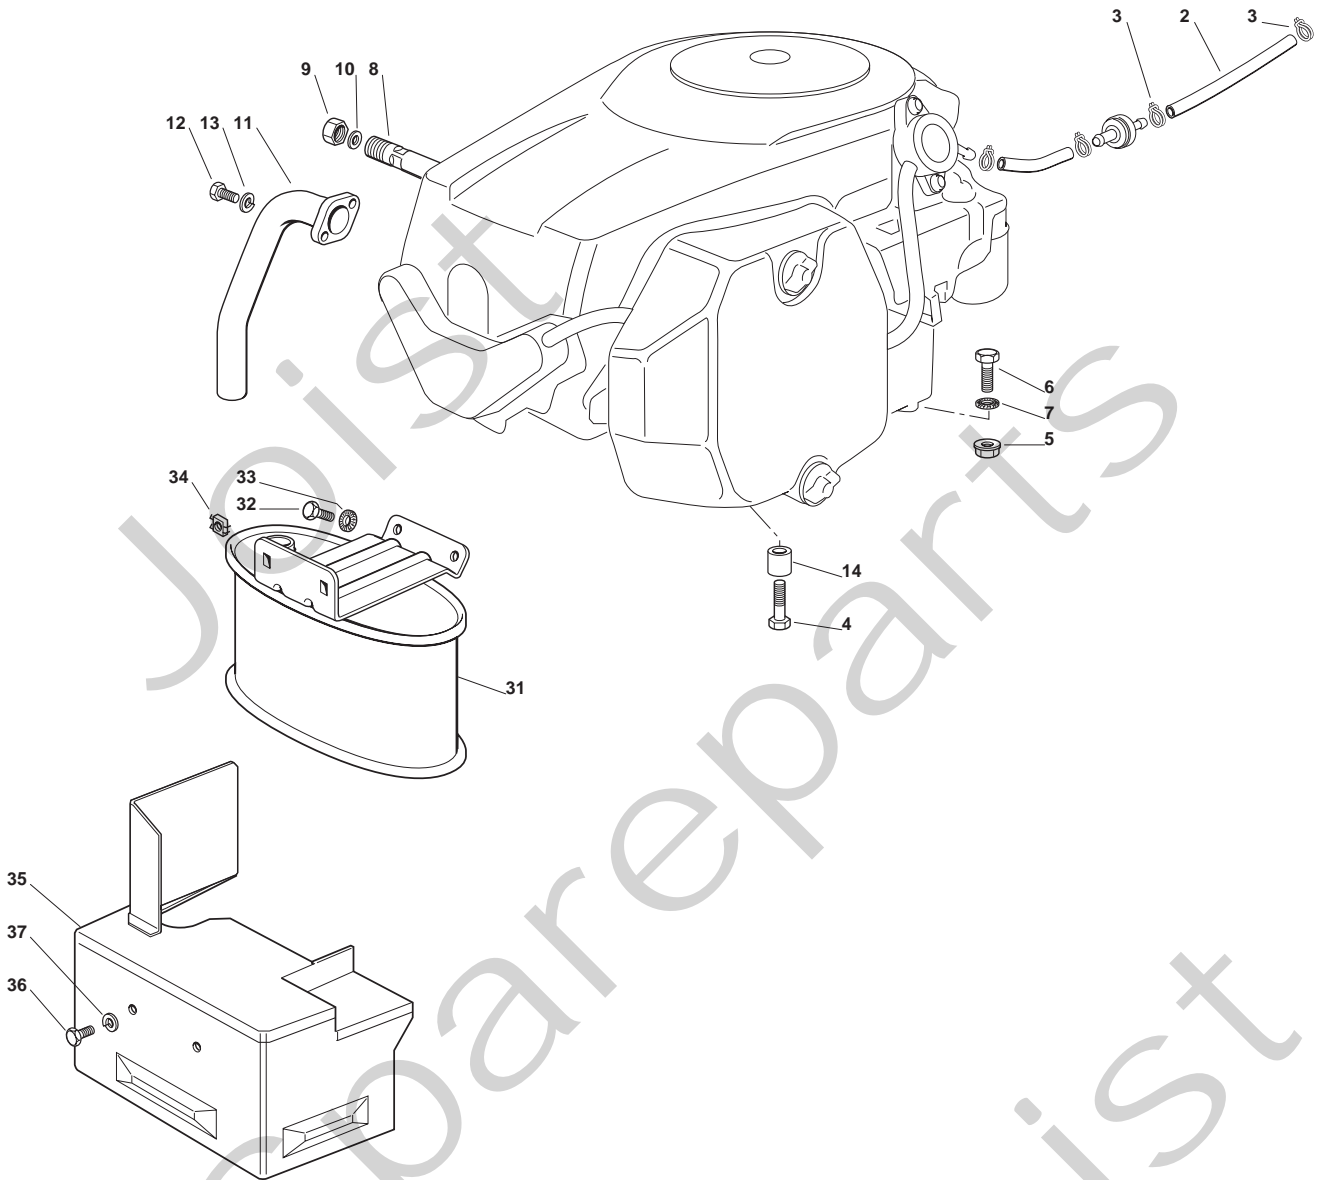

Utgåva Issue		Bildnr Picture No		ESTATE PRESIDENT MOTOR (Kohler)		ESTATE PRESIDENT ENGINE (Kohler)		Sida Page	
2007- 13		1863A						116	
Pos. Fig.	Antal/Quantity				Art nr Part No	Benämning	Description	Sats Kit	Anmärkning Notes
	2525								
2	1				25869057/0	Bränsleslang	Fuel line.....		
3	2				18375051/1	Slangklämma.....	Hose clamp		
4	3				12735108/0	Skruv	Screw		
5	1				12154210/0	Mutter	Nut		
6	1				12691115/0	Skruv	Screw		
7	1				12540260/0	Bricka	Washer		
8	1				27598060/0	Oljeavtappn.rör	Oil drain pipe.....		
9	1				18737849/0	Plugg	Cap		
10	1				18401001/1	Tätningring	Seal		
11	1				18738227/0	Avgasrör	Exhaust tube		
12	2				12735530/0	Skruv	Screw		
13	2				12583500/0	Låsbricka	Washer		
14	3				25160035/0	Distans	Spacer		
31	1				82750004/0	Ljuddämpare	Muffler		
32	2				12793102/0	Skruv	Screw		
33	2				12540260/0	Bricka	Washer		
34	2				12360425/0	Mutter	Nut		
35	1				82598029/0	Skydd	Guard		
36	2				12792611/0	Skruv	Screw		
37	2				12583500/0	Låsbricka	Washer