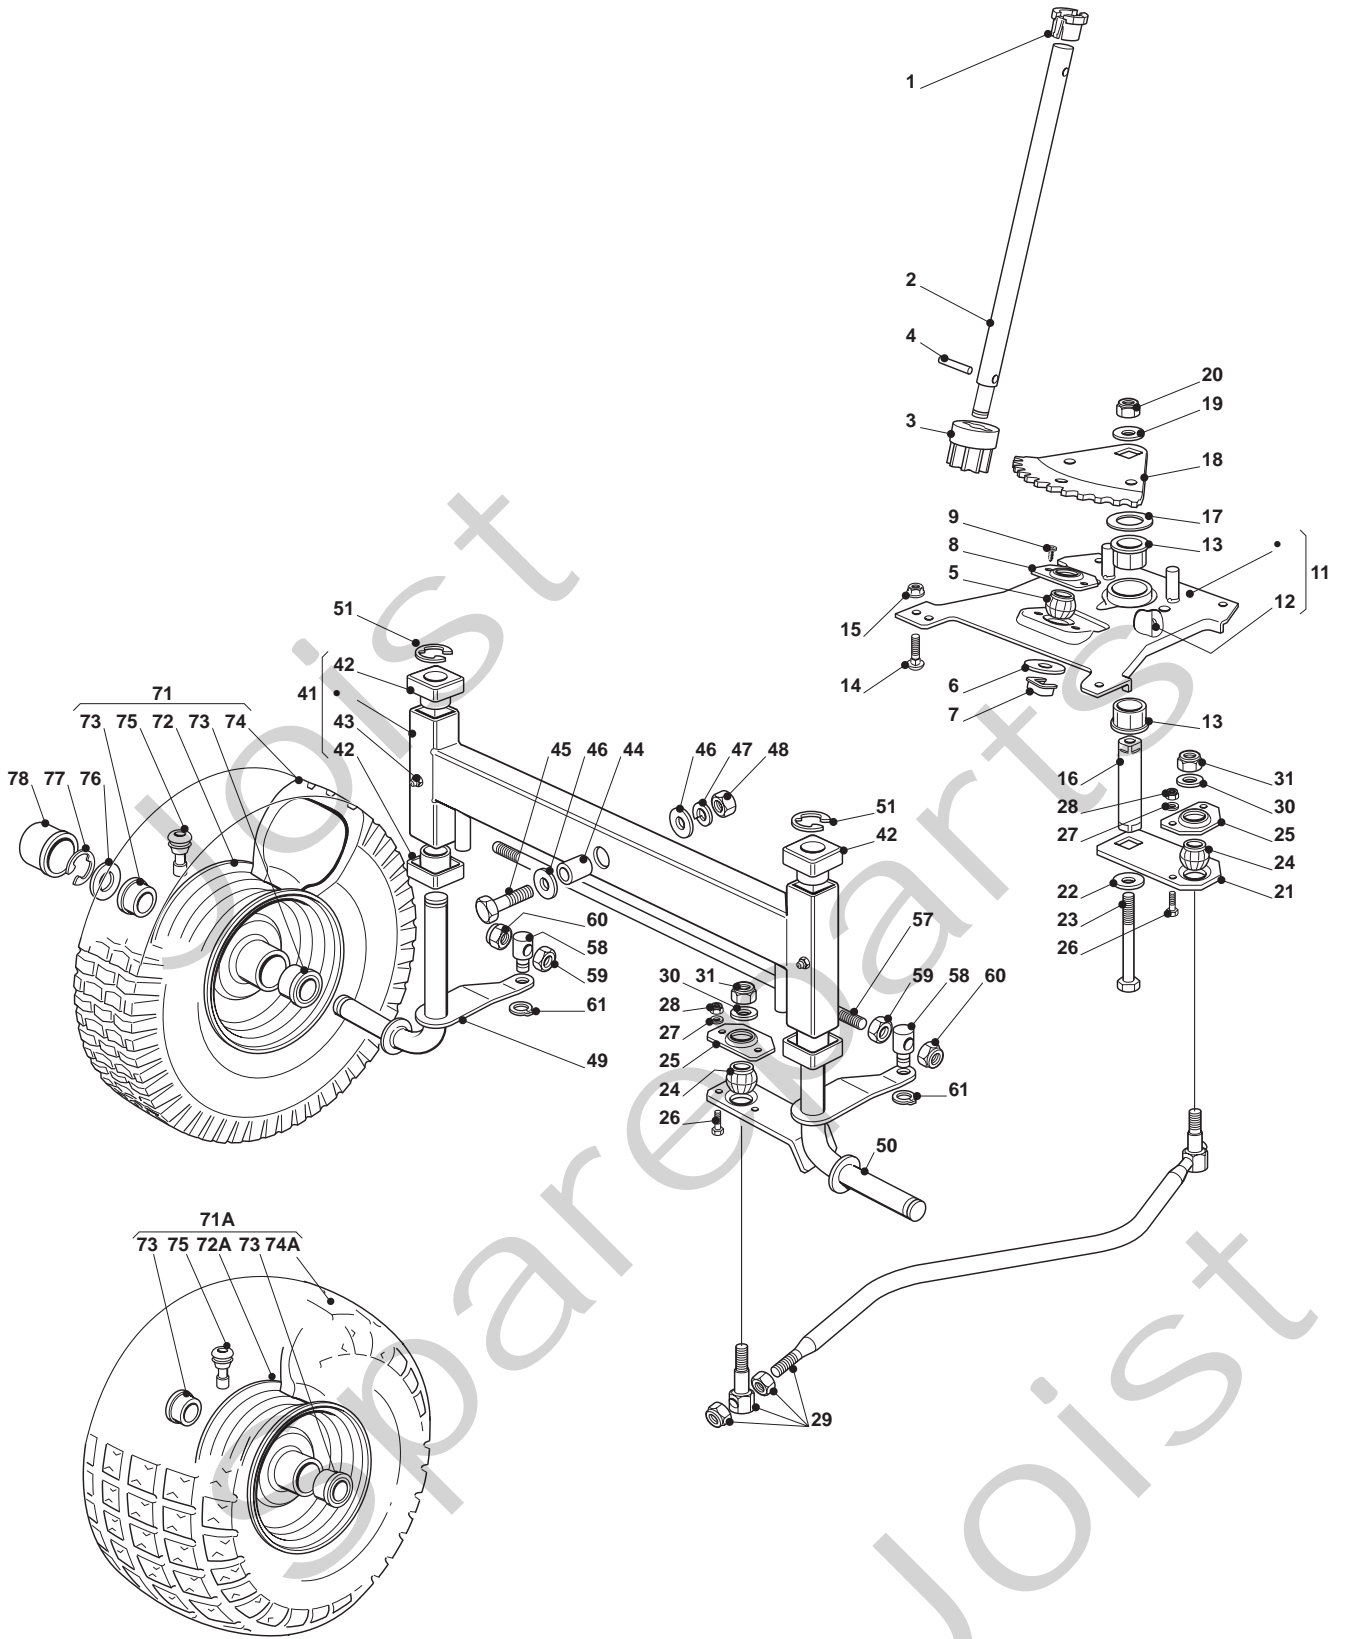

Utgåva Issue 2007- 13		Bildnr Picture No 2244		ESTATE COLLECTOR ESTATE SENATOR ESTATE PRESIDENT STYRNING		ESTATE COLLECTOR ESTATE SENATOR ESTATE PRESIDENT STEERING		Sida Page 104	
Pos. Fig.	Antal/Quantity			Art nr Part No	Benämning	Description	Sats Kit	Anmärkning Notes	
	2573 2574	2524 2525 2530							
1	1	1		25038004/0	Bussning	Bushing.....			
2	1	1		25520006/0	Rattstång	Steering column.....			
3	1	1		27570050/0	Styrdrev.....	Pinion.....			
4	1	1		12622650/0	Stift.....	Pin			
5	1	1		25743000/0	Länk.....	Joint			
6	1	1		12521370/0	Bricka	Washer.....			
7	1	1		12436030/0	Låsplatta	Lock plate			
8	1	1		25785213/0	Hållare	Support.....			
9	2	2		12729601/1	Skruv	Screw.....			
11	1	1		82547045/0	Stöd kpl	Support assy.....		Inkl. pos 12	
12	1	1		12379511/0	• Smörjnippel	• Grease dispenser			
13	2	2		25040624/0	Bussning	Bushing.....			
14	4	4		12815200/0	Skruv	Screw.....			
15	4	4		12292102/0	Mutter.....	Nut			
16	1	1		25510092/0	Axel	Pin			
17	1	1		25670019/0	Bricka	Washer.....			
18	1	1		25735513/0	Sektordrev	Steering sector.....			
19	1	1		12523080/0	Bricka	Washer.....			
20	1	1		12155020/0	Mutter.....	Nut			
21	1	1		25318205/0	Styrmarm	Steering lever			
22	1	1		12523080/0	Bricka	Washer.....			
23	1	1		12794985/0	Skruv	Screw.....			
24	2	2		25743000/0	Länk.....	Joint			
25	2	2		25785213/0	Hållare	Support.....			
26	4	4		12791213/1	Skruv	Screw.....			
27	4	4		12521330/0	Bricka	Washer.....			
28	4	4		12154510/0	Mutter.....	Nut			
29	1			82000538/0	Styrstag	Steering rod			
29		1		82000539/0	Styrstag	Steering rod			
30	2	2		12523070/0	Bricka	Washer.....			
31	2	2		12155010/0	Mutter.....	Nut			
41	1			82034021/0	Framaxel kpl	Front axle assy		Inkl. pos 42 - 43	
41		1		82034022/0	Framaxel kpl	Front axle assy		Inkl. pos 42 - 43	
42	2	2		25040622/0	• Bussning	• Bushing.....			
43	1	1		12379511/0	• Smörjnippel	• Grease dispenser			
44	1	1		25160016/0	Distans	Spacer.....			
45	1	1		12692695/0	Skruv	Screw.....			
46	2	2		12523100/0	Bricka	Washer.....			
47	1	1		12587100/0	Bricka	Washer.....			
48	1	1		12295300/0	Mutter.....	Nut			
49	1	1		82230363/0	Hjulspindel- hö.....	Stub axle- RH.....			
50	1	1		82230365/0	Hjulspindel- vä.....	Stub axle- LH.....			
51	2	2		12001000/0	Låsring	Snap ring			
57	1	1		25840022/0	Parallellstag	Tie rod			
58	2	2		25510096/0	Länkbult.....	Pivot bolt.....			
59	2	2		12295200/0	Mutter.....	Nut			
60	2	2		12156602/0	Mutter.....	Nut			
61	2	2		12000956/0	Låsring	Snap ring			
71	2			82680002/2	Framhjul kpl.....	Front wheel assy		Turf Saver 13"	
71	2			82680005/1	Framhjul kpl.....	Front wheel assy		Deli 13"	
71 A		2		82680012/1	Framhjul kpl.....	Front wheel assy		Starco 15"	
72	1			82000590/1	• Fälg	• Rim			
72 A		1		82000595/0	• Fälg	• Rim			
73	2	2		25122200/2	• Lager	• Bearing.....			
74	1			25590000/0	• Däck	• Tire.....		Turf Saver	
74	1			25590002/0	• Däck	• Tire.....		Deli	
74 A		1		25590005/0	• Däck	• Tire.....		Kenda	
75	1	1		25950000/0	• Ventil	• Valve.....			
76	2	2		25670005/1	Bricka	Washer.....			
77	2	2		12001000/0	Låsring	Snap ring			
78	2	2		22110230/0	Lock.....	Cap.....