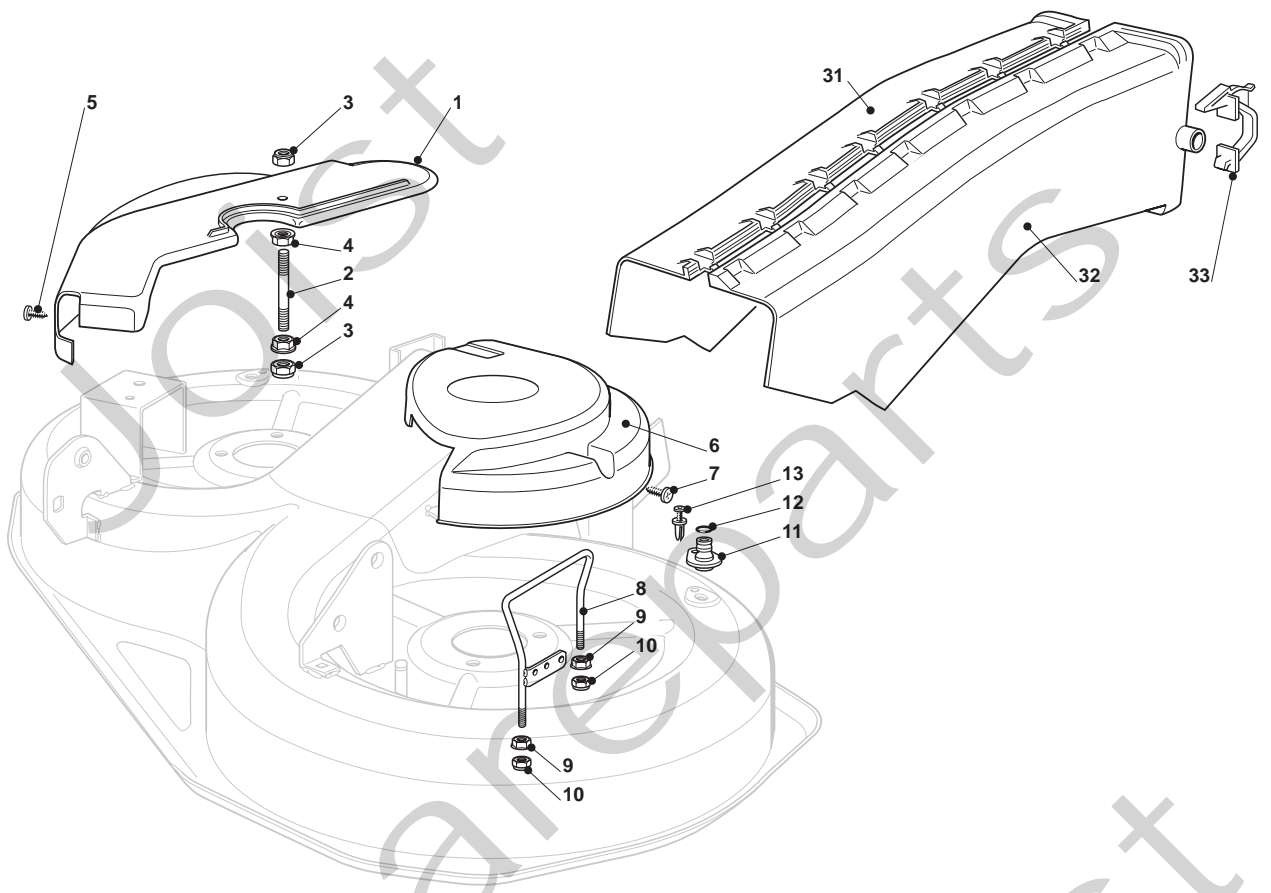

Utgåva Issue 2007- 13		Bildnr Picture No 2250		ESTATE COLLECTOR ESTATE SENATOR ESTATE PRESIDENT UTKAST		ESTATE COLLECTOR ESTATE SENATOR ESTATE PRESIDENT DISCHARGE		Sida Page 128	
Pos. Fig.	Antal/Quantity			Art nr Part No	Benämning	Description	Sats Kit	Anmärkning Notes	
	2573 2574	2524 - 12	2525 - 12 - 62						
1	1	1	1	25060111/0	Plåt	Case			
2	1	1	1	25580007/0	Pinnbult	Stud bolt			
3	2	2	2	12155000/0	Mutter	Nut			
4	2	2	2	12293201/0	Mutter	Nut			
5	2	2	2	12735110/0	Skruv	Screw			
6	1	1	1	25060112/0	Kåpa	Case			
7	2	2	2	12735110/0	Skruv	Screw			
8	1	1	1	82270301/0	Remstyrning	Belt guide			
9	2	2	2	12293201/0	Mutter	Nut			
10	2	2	2	12155000/0	Mutter	Nut			
11	2	2	2	25033060/0	Vattenslanganslutning	Water hose connection			
12	2	2	2	19035000/0	O- ring	O- ring			
13	2	2	2	12500030/0	Nit	Rivet			
31	1	1	1	25108032/0	Utkast- hö	Conveyor- RH			
32	1	1	1	25108033/0	Utkast- vä	Conveyor- LH			
33	2	2	2	25774373/0	Klämma	Clamp