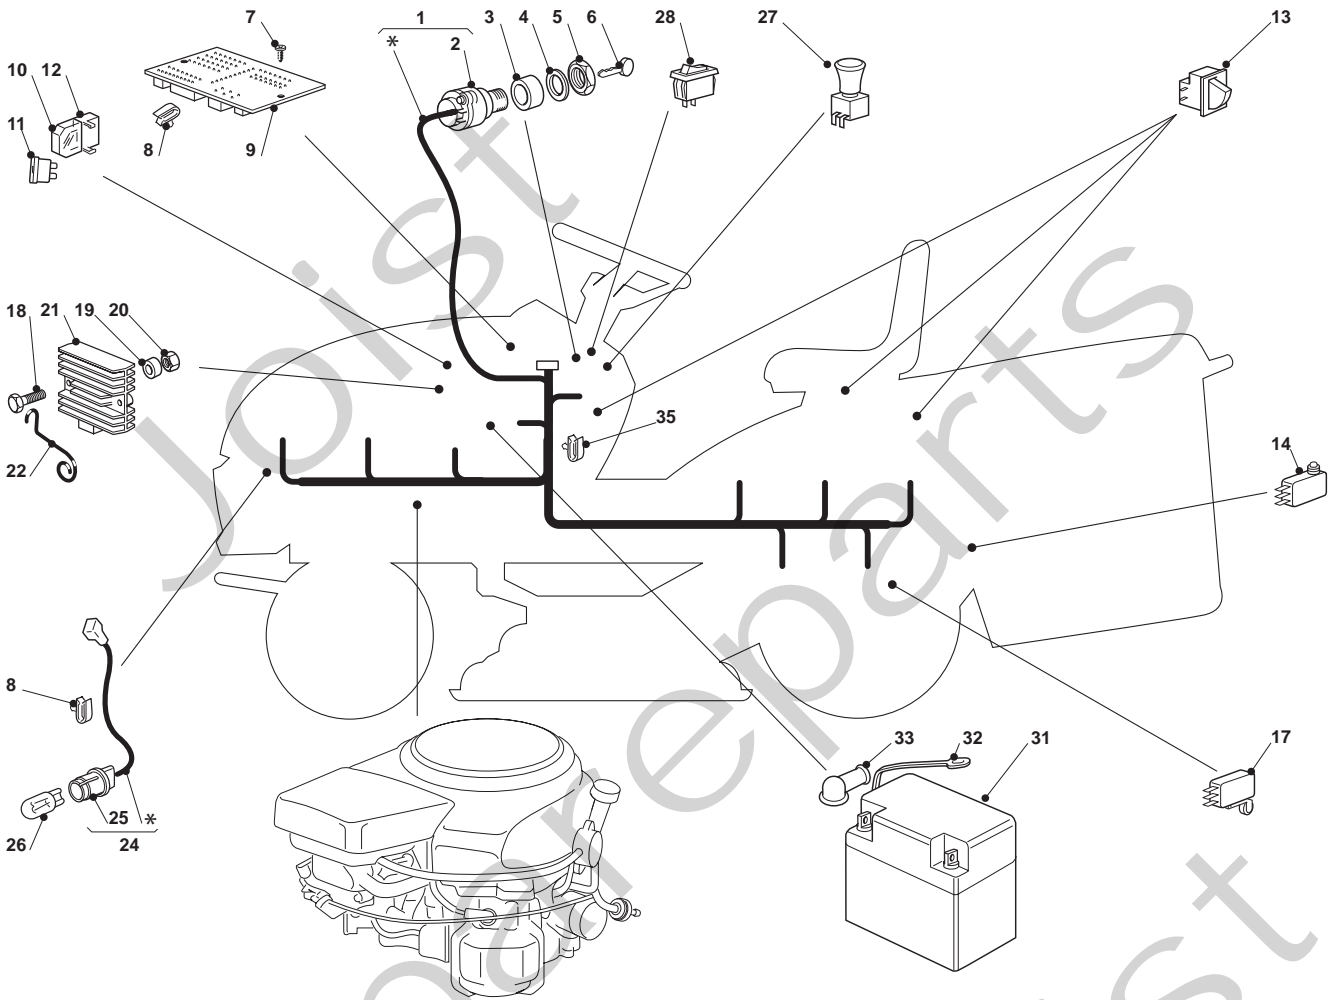

Utgåva Issue 2007- 13		Bildnr Picture No 2256		ESTATE PRESIDENT ELSYSTEM (Honda)		ESTATE PRESIDENT ELECTRICAL SYSTEM (Honda)		Sida Page 112	
Pos. Fig.	Antal/Quantity				Art nr Part No	Benämning	Description	Sats Kit	Anmärkning Notes
	2530								
1	1				82040144/0	Kablage.....	Cable harness		Inkl. pos 2
2	1				18450072/0	• Tändningslås	• Starting switch		
3	1				18550136/0	Distans	Spacer		
4	1				18550135/0	Bricka	Washer		
5	1				18400862/0	Mutter.....	Nut		
6	1				18210022/0	Tändningsnyckel.....	Starter key.....		
7	3				12727810/0	Skruv.....	Screw.....		
8	2				33320506/0	Kabelhållare	Cable holder		
9	1				25722430/0	Elektronikkort	Electronic card		
10	2				33215000/0	Lock.....	Cover		
11	1				33340036/0	Säkring	Fuse		25A
11	1				33340040/0	Säkring	Fuse		10A
12	2				33500007/0	Säkringshållare.....	Fuse holder		
13	3				19410606/0	Mikrobrytare.....	Micro switch		
14	1				19410605/1	Mikrobrytare.....	Micro switch		
17	1				19410609/0	Brytare.....	Switch		
18	2				12815221/0	Skruv.....	Screw.....		
19	2				22170950/0	Distans	Spacer.....		
20	2				12292102/0	Mutter.....	Nut		
21	1				31750ZOA821	Likriktare	Rectifier, regulator.....		Honda part
22	1				27430561/0	Fjäder.....	Spring		
24	1				82040073/0	Kabel	Cable		Inkl. pos 25
25	2				33500030/0	• Lamphållare	• Lamp holder		
26	2				18459100/0	Glödlampa	Lamp.....		
27	1				18450068/0	Brytare.....	Switch		
28	1				18450060/1	Brytare.....	Switch		
31	1				18120002/1	Batteri.....	Battery		
32	1				25840027/0	Spännband	Elastic band.....		
33	1				18564861/1	Polskydd.....	Protection		
35	9				33320506/0	Kabelhållare	Cable holder