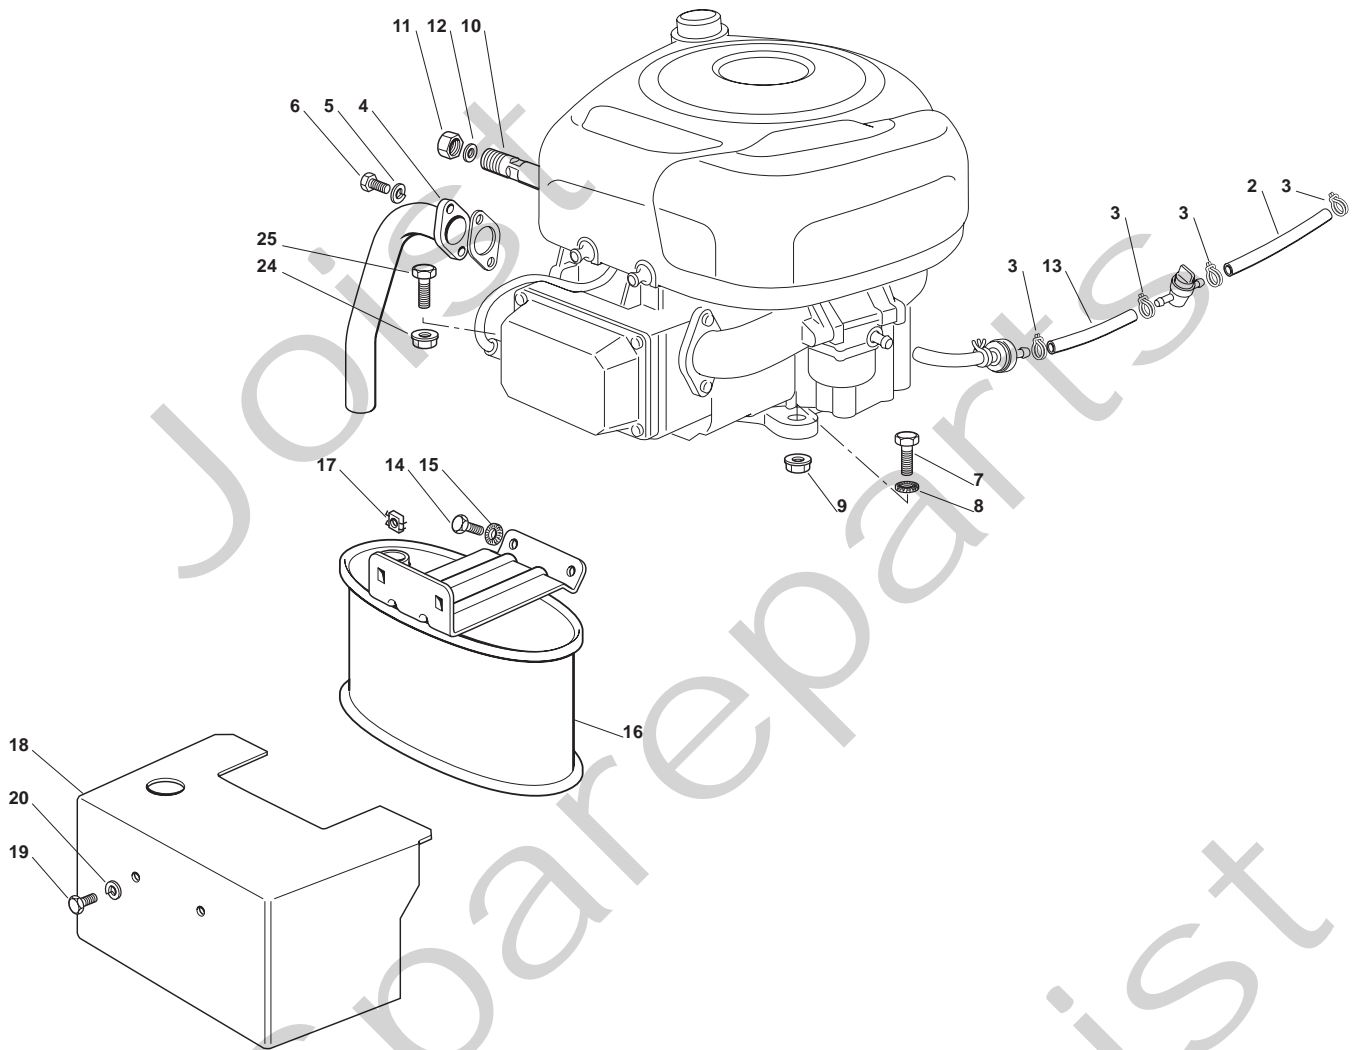

Utgåva Issue		Bildnr Picture No		ESTATE COLLECTOR ESTATE SENATOR MOTOR (B&S)		ESTATE COLLECTOR ESTATE SENATOR ENGINE (B&S)		Sida Page	
2007- 13		1701A						114	
Pos. Fig.	Antal/Quantity				Art nr Part No	Benämning	Description	Sats Kit	Anmärkning Notes
	2573	2574	2524						
2	1				25869057/0	Bränsleslang	Fuel line.....		
3	4				18375051/1	Slangklämma.....	Hose clamp		
4	1				18738224/0	Avgasrör	Exhaust tube		
5	2				12583500/0	Låsbricka	Washer.....		
6	2				12735530/0	Skruv	Screw		
7	1				12691115/0	Skruv	Screw		
8	1				12540260/0	Bricka	Washer.....		
9	1				12154210/0	Mutter.....	Nut		
10	1				25598050/0	Oljeavtappn.rör	Oli drain tube		
11	1				18737849/0	Plugg.....	Cap.....		
12	1				18401001/1	Tätningring	Seal.....		
13	1				25869006/1	Bränsleslang	Fuel line.....		
14	2				12793102/0	Skruv	Screw		
15	2				12540260/0	Bricka	Washer.....		
16	1				82750004/0	Ljuddämpare	Muffler		
17	2				12360425/0	Mutter.....	Nut		
18	1				82598009/2	Ljuddämparskydd.....	Muffler guard		
19	2				12792611/0	Skruv	Screw		
20	2				12583500/0	Låsbricka	Washer.....		
24	3				12154210/0	Mutter.....	Nut		
25	3				12691100/0	Skruv	Screw