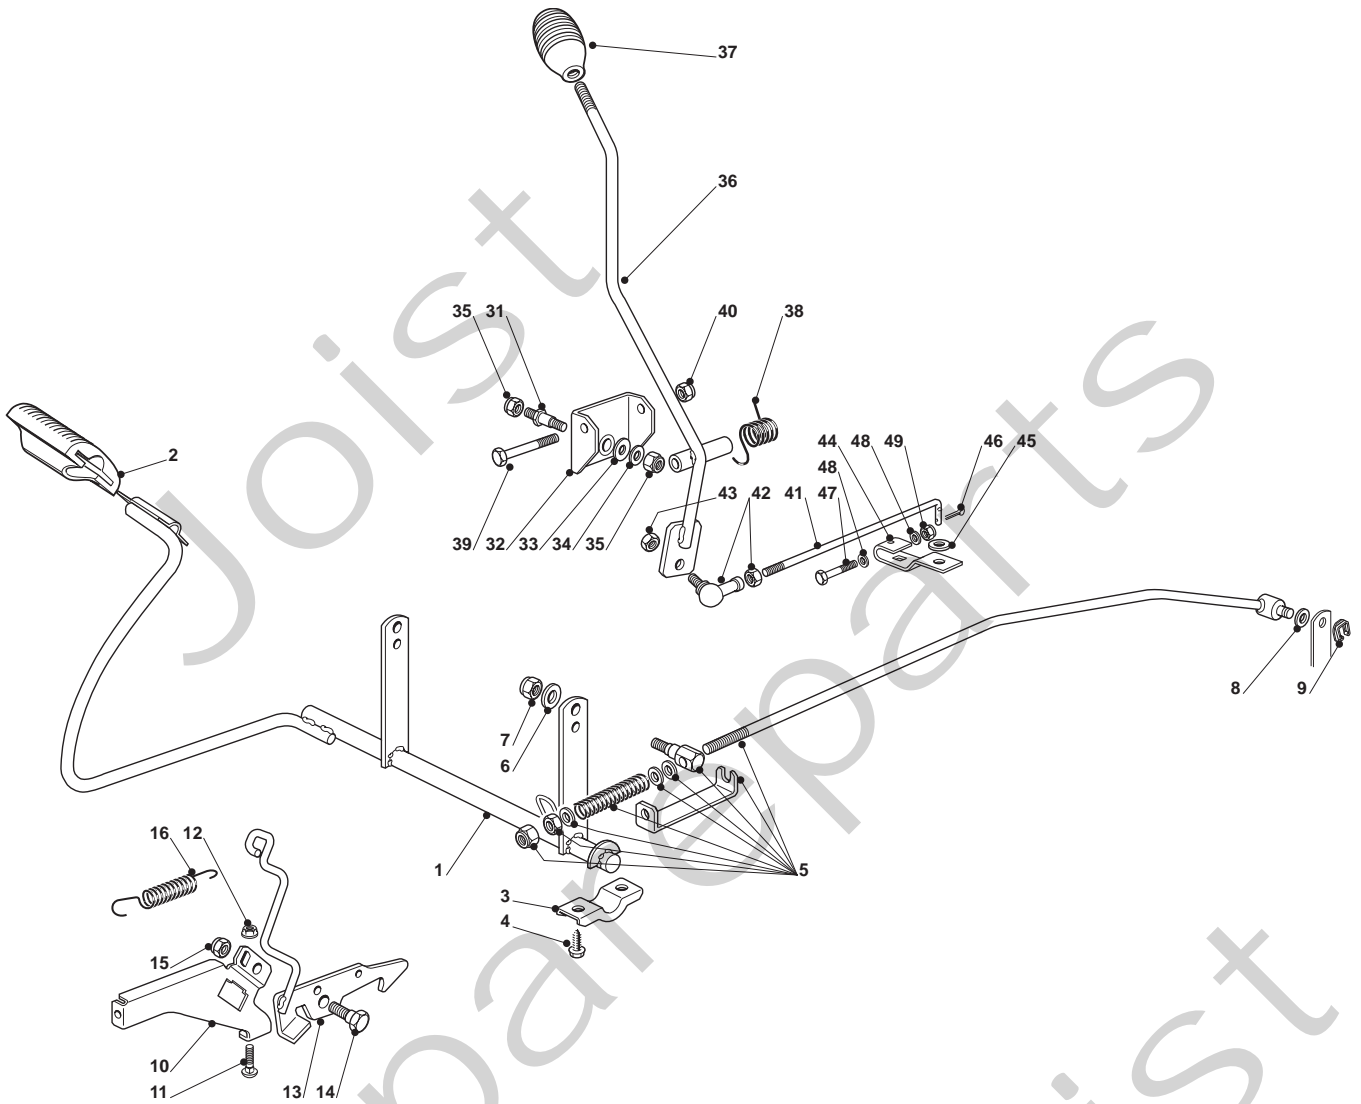

Utgåva Issue 2007- 13		Bildnr Picture No 2245		ESTATE COLLECTOR ESTATE SENATOR REGLAGE		ESTATE COLLECTOR ESTATE SENATOR CONTROLS		Sida Page 106	
Pos. Fig.	Antal/Quantity			Art nr Part No	Benämning	Description	Sats Kit	Anmärkning Notes	
	2573	2524							
1	1	1		82500027/1	Pedal	Pedal			
2	1	1		25110269/0	Pedal gummi	Pedal cover			
3	2	2		27546015/1	Bygel	Clamp			
4	4	4		12729601/1	Skruv	Screw			
5		1		82000540/0	Reglagestång kpl	Control rod assy		Peerless	
5	1			82000541/0	Reglagestång kpl	Control rod assy		Dana	
6	1	1		12523040/0	Bricka	Washer			
7	1	1		12154510/0	Mutter	Nut			
8	1	1		12521350/0	Bricka	Washer			
9	1	1		12436050/0	Låsplatta	Plate			
10	1	1		25785261/0	Fäste	Support			
11	2	2		12815200/0	Skruv	Screw			
12	2	2		12292102/0	Mutter	Nut			
13	1	1		82000531/0	Stång	Rod			
14	1	1		22524970/2	Bult	Bolt			
15	1	1		12155000/0	Mutter	Nut			
16	1	1		25430213/0	Fjäder	Spring			
31	1	1		25510035/0	Pinnbult	Pin bolt			
32	1	1		82774247/0	Bygel	Clamp			
33	1	1		22672152/0	Bricka	Washer			
34	1	1		12523060/0	Bricka	Washer			
35	2	2		12155010/0	Mutter	Nut			
36	1	1		82318215/0	Växelspak	Gearshift lever			
37	1	1		25394510/0	Knopp	Knob			
38	1	1		25430258/0	Fjäder	Spring			
39	1	1		12692050/0	Skruv	Screw			
40	1	1		12155000/0	Mutter	Nut			
41		1		25033012/0	Växelstång	Shift rod		Peerless	
41	1			25840020/0	Växelstång	Shift rod		Dana	
42	1	1		22746601/0	Vinkellänk	Ball joint			
43	1	1		12155000/0	Mutter	Nut			
44	1	1		25318128/0	Växelarm	Shift lever			
45	1			12521340/0	Bricka	Washer		Dana	
46	1	1		12141418/0	Låsnål	Hair pin			
47	1	1		12689500/0	Skruv	Screw			
48	2	2		12521330/0	Bricka	Washer			
49	1	1		12154510/0	Mutter	Nut