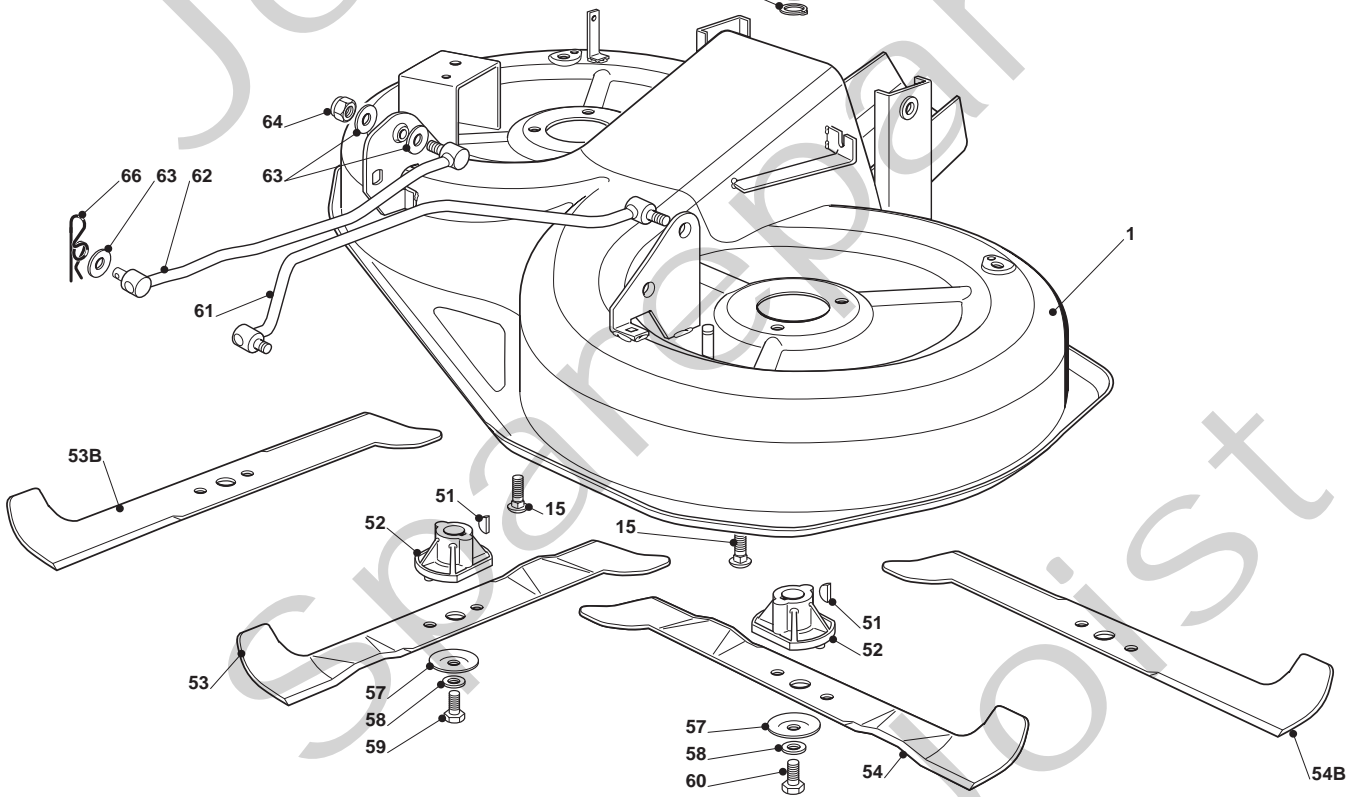

Utgåva Issue		Bildnr Picture No		ESTATE COLLECTOR ESTATE SENATOR ESTATE PRESIDENT KLIPPAGGREGAT		ESTATE COLLECTOR ESTATE SENATOR ESTATE PRESIDENT MOWER DECK		Sida Page	
2007- 13		2252						132	
Pos. Fig.	Antal/Quantity			Art nr Part No	Benämning	Description	Sats Kit	Anmärkning Notes	
	2573 2574	2524 2525 2530							
0	1	1		82564076/0	Klippaggregat kpl.....	Mower deck assy			
1	1	1		82564075/0	Kåpa- klippaggregat	Casing- mower deck.....			
2	1	1		82207202/0	Lagerbox kpl.....	Bearing box assy.....		Inkl. pos 3 - 7	
3	1	1		25020802/0	• Knivaxel	• Blade shaft			
4	1	1		25207200/0	• Lagerbox.....	• Bearing box			
5	2	2		19216032/0	• Kullager	• Ball bearing			
6	1	1		25160501/0	• Dammskydd	• Dust cover			
7	1	1		12609260/0	• Seegerring	• Seeger ring.....			
8	1	1		82207203/0	Lagerbox kpl- hö.....	Bearing box assy.....		Inkl. pos 9 - 13	
9	1	1		25020803/0	• Knivaxel	• Blade shaft			
10	1	1		25207200/0	• Lagerbox.....	• Bearing box			
11	2	2		19216032/0	• Kullager	• Ball bearing			
12	1	1		25160501/0	• Dammskydd	• Dust cover			
13	1	1		12609260/0	• Seegerring	• Seeger ring.....			
14	2	2		12139480/0	Kil	Key			
15	6	6		12818700/0	Skruv	Screw			
16	6	6		12154210/0	Mutter.....	Nut			
17	2	2		25601563/0	Remskiva.....	Belt pulley			
18	3	3		25670007/0	Bricka	Washer.....			
19	2	2		12583500/0	Låsbricka	Washer.....			
20	2	2		12793102/0	Skruv	Screw			
21	1	1		25160007/0	Distans	Spacer			
23	1	1		25601555/0	Remrulle.....	Belt roller			
24	1	1		12691115/0	Skruv	Screw			
25	1	1		12523060/0	Bricka	Washer.....			
26	2	2		12155000/0	Mutter.....	Nut			
27	1	1		35065701/0	Drivrem	Drive belt.....			
31	1	1		82318141/2	Spännarm	Tension arm			
32	1	1		12691700/0	Skruv	Screw			
33	2	2		12523070/0	Bricka	Washer.....			
34	2	2		22672152/0	Bricka	Washer.....			
36	1	1		25601564/0	Spännrulle	Tension roller			
37	1	1		19216033/1	Kullager	Ball bearing			
38	1	1		12610800/0	Låsring	Snap ring			
39	1	1		12609200/0	Seegerring.....	Seeger ring			
40	1	1		82004618/0	Wire.....	Wire			
41	1	1		82774215/2	Bygel	Clamp.....			
42	1	1		12792611/0	Skruv	Screw			
43	1	1		12293201/0	Mutter.....	Nut			
51	2	2		12139100/0	Kil	Key			
52	2	2		25463200/0	Knivfäste.....	Blade holder			
53		1		82004354/0	Kniv	Blade		Mulching	
53B	1			82004345/1	Kniv- hö	Blade- RH		Winged	
54		1		81004353/0	Kniv	Blade		Mulching	
54B	1			82004344/1	Kniv- vä.....	Blade- LH		Winged	
57	2	2		22160400/0	Bricka	Elastic washer			
58	2	2		12523080/0	Bricka	Washer.....			
59	1	1		12735695/1	Skruv (vä- gängad)	Screw (LH- thread).....			
60	1	1		12735694/0	Skruv	Screw			
61	1	1		82000535/0	Stång	Equalizer rod			
62	1	1		82000533/0	Stång	Equalizer rod			
63	6	6		25670008/1	Bricka	Washer.....			
64	2	2		12156602/0	Mutter.....	Nut			
66	2	2		24487998/0	Låsnål	Hair pin			
71		1		99900038/0	Mulchingsats kpl	Mulching kit		No standard on - 42	
72		1		25140093/0	• Deflektor	• Deflector			
73		1		25394007/0	• Handtagsrör.....	• Handle tube			
74		1		25510077/0	• Sprint	• Pin.....			
75		1		25430245/0	• Fjäder.....	• Spring			
76		1		12735410/0	• Skruv	• Screw			
77		1		25280000/1	• Handtag	• Handgrip			
78		1		25840011/1	• Gummiband.....	• Elastic band.....			
79		2		25253004/0	• Krok.....	• Hook