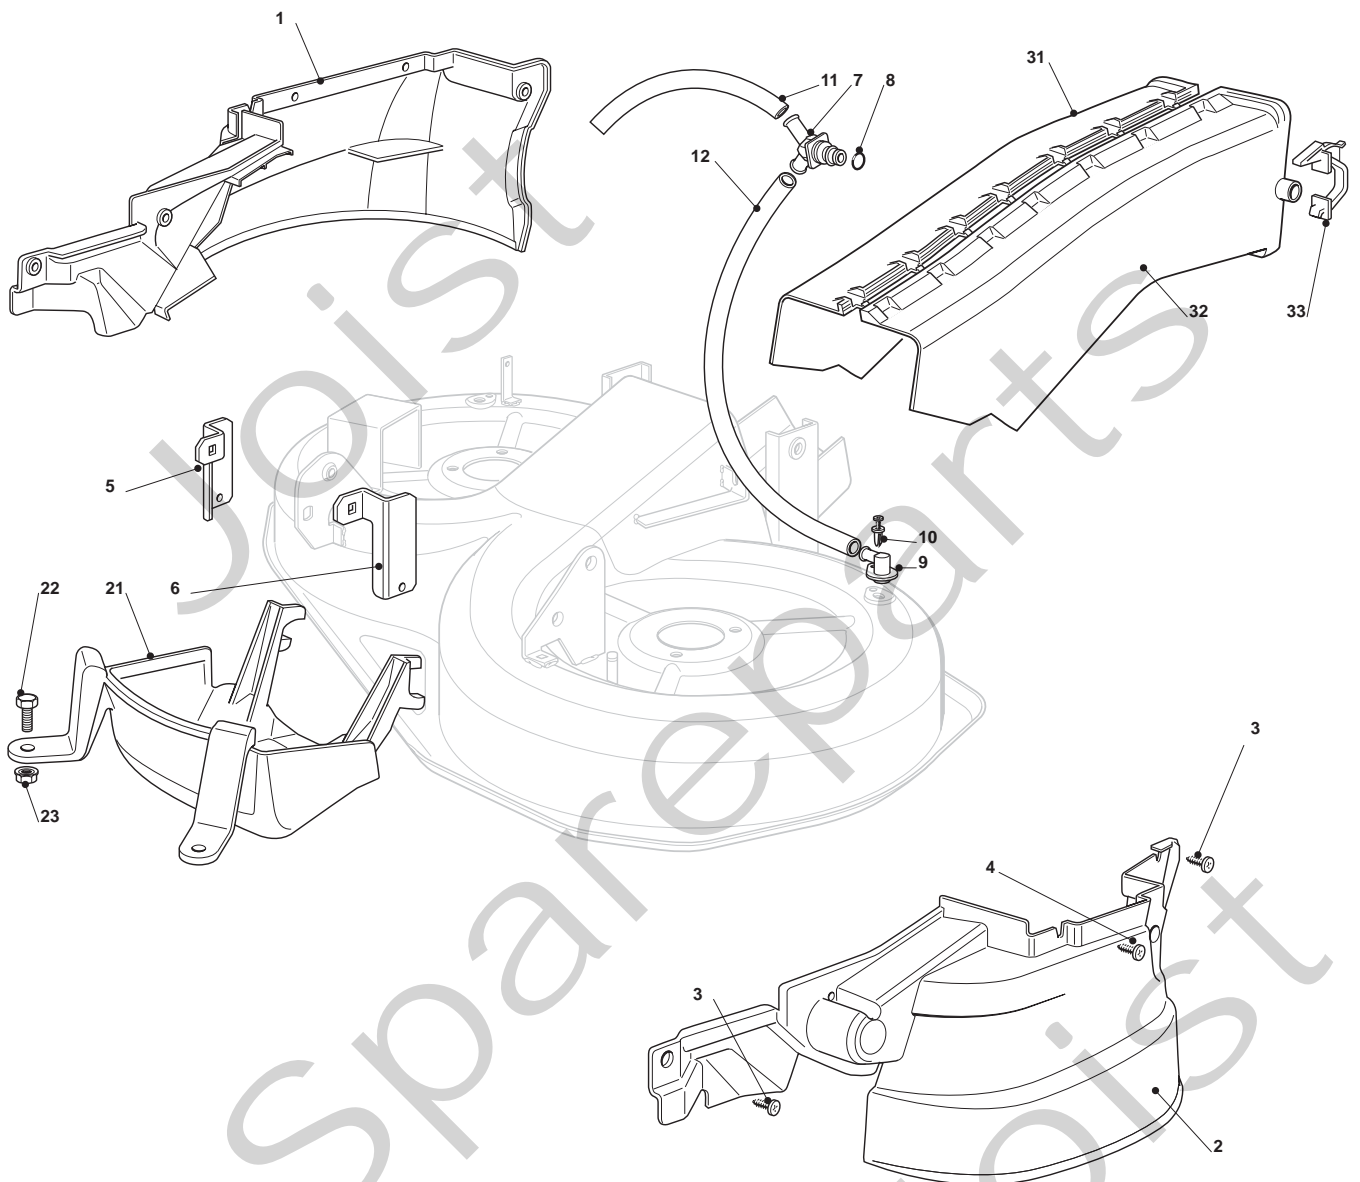

Utgåva Issue 2007-13		Bildnr Picture No 2251		ESTATE SENATOR ESTATE PRESIDENT UTKAST		ESTATE SENATOR ESTATE PRESIDENT DISCHARGE		Sida Page 130	
Pos. Fig.	Antal/Quantity			Art nr Part No	Benämning	Description	Sats Kit	Anmärkning Notes	
	2524 -42	2525 -42	2530 -42						
1	1	1		25060121/0	Kåpa- hö	Case- RH			
2	1	1		25060122/0	Kåpa- vä	Case- LH			
3	6	6		12735122/0	Skruv	Screw			
4	4	4		12728535/0	Skruv	Screw			
5	1	1		25774381/0	Fäste	Bracket			
6	1	1		25774383/0	Fäste	Bracket			
7	1	1		25033066/0	Vattenslanganslutning	Water hose connection			
8	1	1		19035000/0	O- ring	O- ring			
9	2	2		25033065/0	Vattenslanganslutning	Water hose connection			
10	2	2		12500030/0	Nit	Rivet			
11	1	1		25869069/0	Slang	Tube			
12	1	1		25869068/0	Slang	Tube			
21	1	1		25060127/0	Kåpa- främre	Case- front			
22	2	2		12791400/0	Skruv	Screw			
23	2	2		12154510/0	Mutter	Nut			
31	1	1		25108032/0	Utkast- hö	Conveyor- RH			
32	1	1		25108033/0	Utkast- vä	Conveyor- LH			
33	2	2		25774373/0	Klämma	Clamp