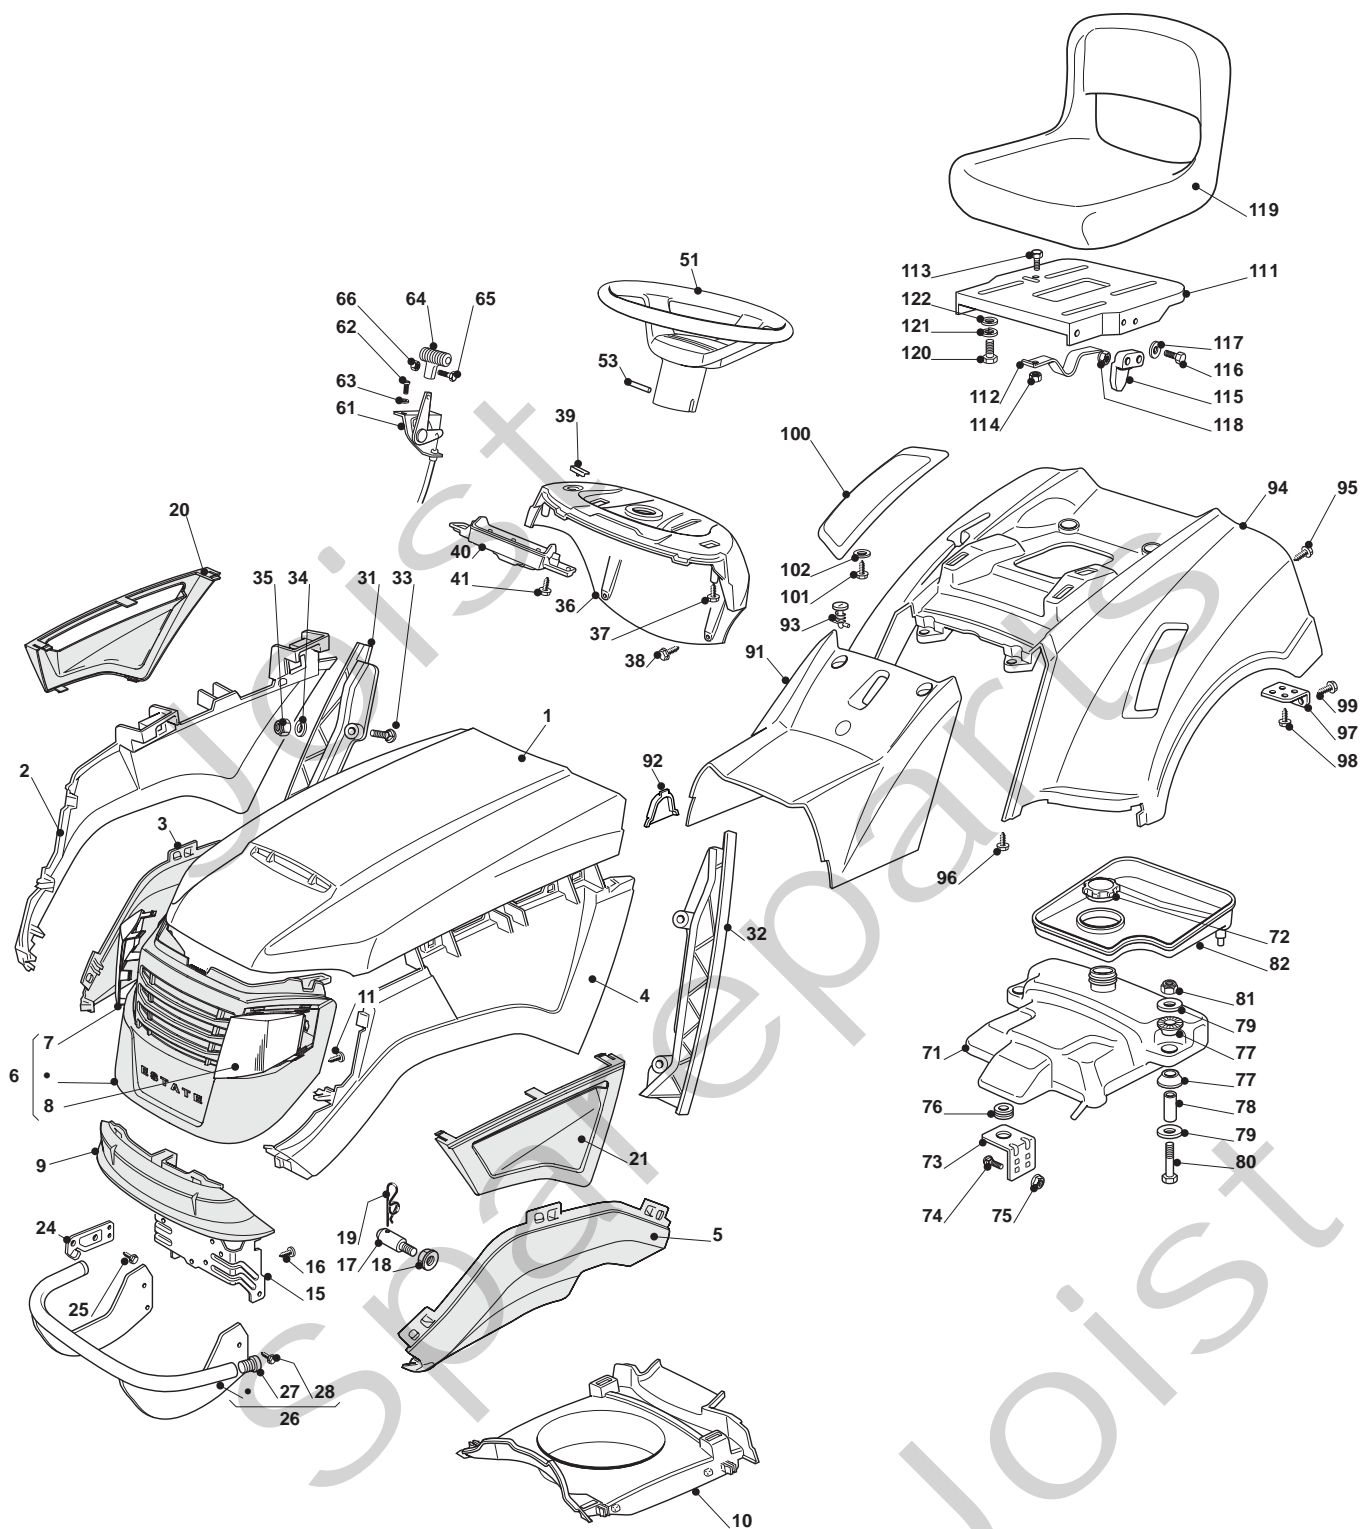

Genuine Spare Parts

Joist
Spareparts
Joist

Utgåva Issue		Bildnr Picture No		ESTATE COLLECTOR KAROSS		ESTATE COLLECTOR BODY WORK		Sida Page	
2007- 13		2242						92	
Pos. Fig.	Antal/Quantity			Art nr Part No	Benämning	Description	Sats Kit	Anmärkning Notes	
	2573	2574							
1	1	1		82076935/0	Motorhuv- gul	Engine hood- yellow		Inkl. pos 2, 8 - 10	
2	1	1		25547105/0	• Platta- gul	• Plate- yellow			
8	1	1		25580012/0	• Styrpinne- hö	• Guide pin- RH			
9	1	1		25580013/0	• Styrpinne- vä	• Guide pin- LH			
10	2	2		12727356/0	• Skruv	• Screw			
21	2	2		25510045/0	Bult	Pin			
22	2	2		12436050/0	Låsplatta	Plate			
23	1	1		25547089/0	Fästplatta- hö	Plate- RH			
24	1	1		25547091/0	Fästplatta- vä	Plate- LH			
25	4	4		12731580/0	Skruv	Screw			
26	1	1		82869031/0	Ljuddämparskydd	Muffler guard			
28	4	4		12734995/0	Skruv	Screw			
31	1	1		25599010/0	Panelstöd- hö	Dashboard support- RH			
32	1	1		25599011/0	Panelstöd- vä	Dashboard support- LH			
33	4	4		12815221/0	Skruv	Screw			
34	4	4		12521330/0	Bricka	Washer			
35	4	4		12154510/0	Mutter	Nut			
36	1	1		25120190/0	Panel	Dashboard			
37	2	2		12728440/0	Skruv	Screw			
38	12	12		12735402/0	Skruv	Screw			
40	1	1		25600074/0	Kortskydd	Card protection			
42	2	2		25547181/0	Platta	Plate			
51	1	1		25961201/0	Ratt	Steering wheel	Inkl. pos 52		
52	1	1		25120230/0	• Propp	• Cap			
53	1	1		12620299/0	Stift	Pin			
61	1	1		82000200/1	Gasreglage	Throttle control			
62	2	2		12788512/0	Skruv	Screw			
63	2	2		12581200/0	Bricka	Grower			
64	1	1		25394501/0	Handtag	Handle			
65	1	1		12726388/0	Skruv	Screw			
66	1	1		12290800/0	Mutter	Nut			
71	1	1		25735123/0	Bränsletank	Fuel tank			
72	1	1		25795001/1	Tanklock	Fuel tank cap			
73	1	1		25785259/0	Fäste	Support			
74	2	2		12815200/0	Skruv	Screw			
75	2	2		12292102/0	Mutter	Nut			
76	1	1		18564522/0	Gummihylsa	Grommet			
77	4	4		12712001/0	Hylsa	Grommet			
78	2	2		25040625/0	Bussning	Bushing			
79	4	4		12523070/0	Bricka	Washer			
80	2	2		12691400/0	Skruv	Screw			
81	2	2		12155000/0	Mutter	Nut			
82	1	1		25600073/0	Skydd	Guard			
91	1	1		25110325/0	Kåpa- gul	Cover- yellow			
92	1	1		25207172/0	Platta	Plate			
93	2	2		25580020/0	Sprint	Pivot			
94	1	1		25110323/0	Hjulååpa- gul	Wheel cover- yellow			
97	2	2		25755041/0	Vinkelfäste	Angle bracket			
98	4	4		12728686/0	Skruv	Screw			
99	2	2		12735110/0	Skruv	Screw			
100		1		25207171/0	Kåpa	Cover			
102	4	4		12523050/0	Bricka	Washer			
111	1	1		25547033/1	Sitsplatta	Seat plate			
112	1	1		25430223/2	Fjäder	Spring			
113	1	1		12789000/0	Skruv	Screw			
114	3	3		12154330/0	Mutter	Nut			
115	1	1		27063021/1	Kam	Cam			
116	2	2		12789100/0	Skruv	Screw			
117	2	2		12523020/0	Bricka	Washer			
119	1	1		25722453/1	Sits	Seat			
120	4	4		12793101/0	Skruv	Screw			
121	4	4		12583500/0	Låsbricka	Washer			
122	4	4		12523060/0	Bricka	Washer			