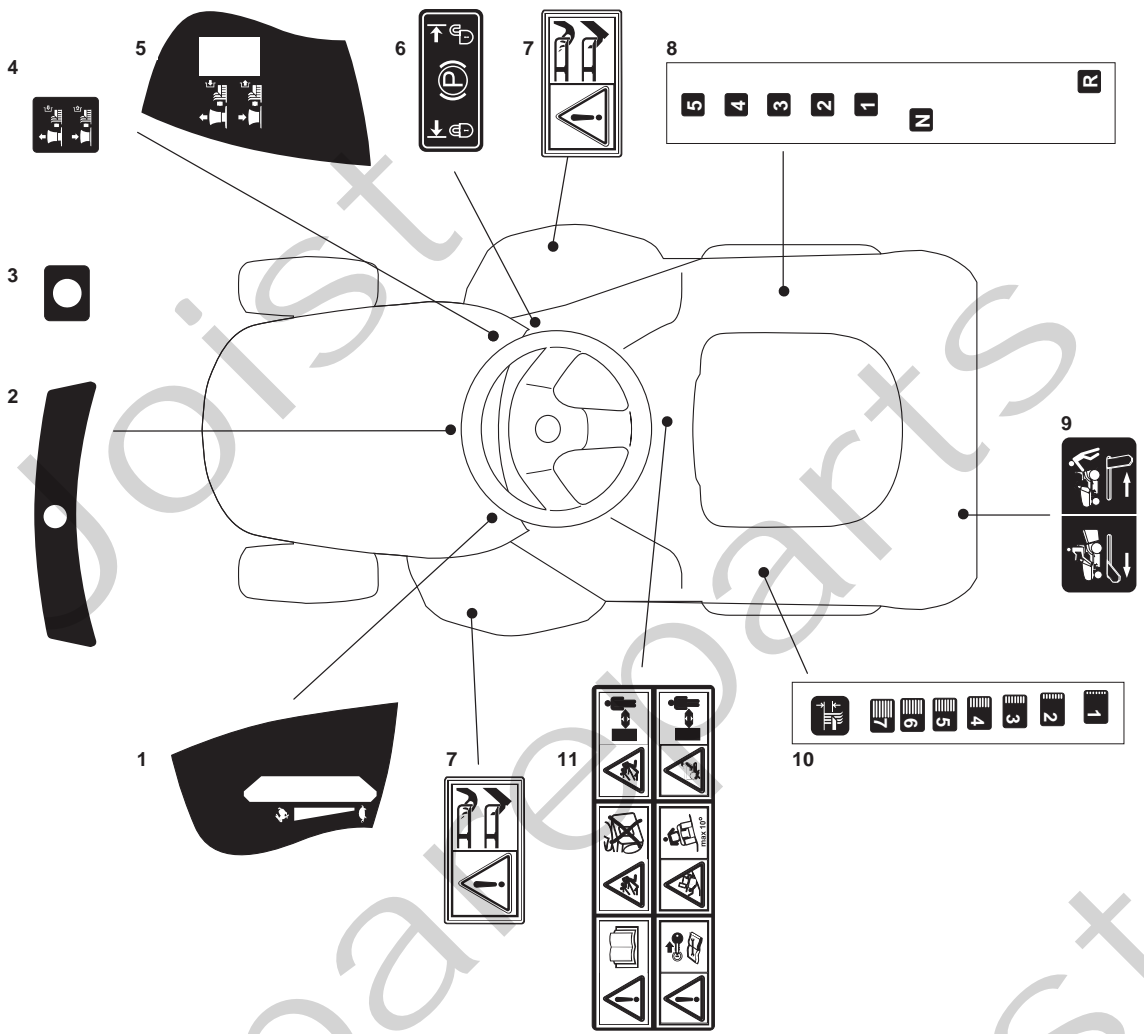

Utgåva Issue 2007- 13		Bildnr Picture No 2257		ESTATE COLLECTOR ESTATE SENATOR ESTATE PRESIDENT DEKALER		ESTATE COLLECTOR ESTATE SENATOR ESTATE PRESIDENT LABELS		Sida Page 98	
Pos. Fig.	Antal/Quantity				Art nr Part No	Benämning	Description	Sats Kit	Anmärkning Notes
	2573	2574	2524	2525 2530					
1			1	1	14361440/0	Dekal	Label		
2			1	1	25420019/0	Dekal	Label		
3	1	1			25420018/0	Dekal	Label		
4	1	1			14361438/0	Dekal	Label		
5			1	1	14361439/0	Dekal	Label		
6	1	1	1	1	14361452/0	Dekal	Label		
7	2	2	2	2	14356699/0	Dekal	Label		
8	1		1		14361447/0	Dekal	Label		
9		1		1	14361451/0	Dekal	Label		
10	1	1	1	1	14361441/0	Dekal	Label		
11	1	1	1	1	14361553/0	Dekal	Label