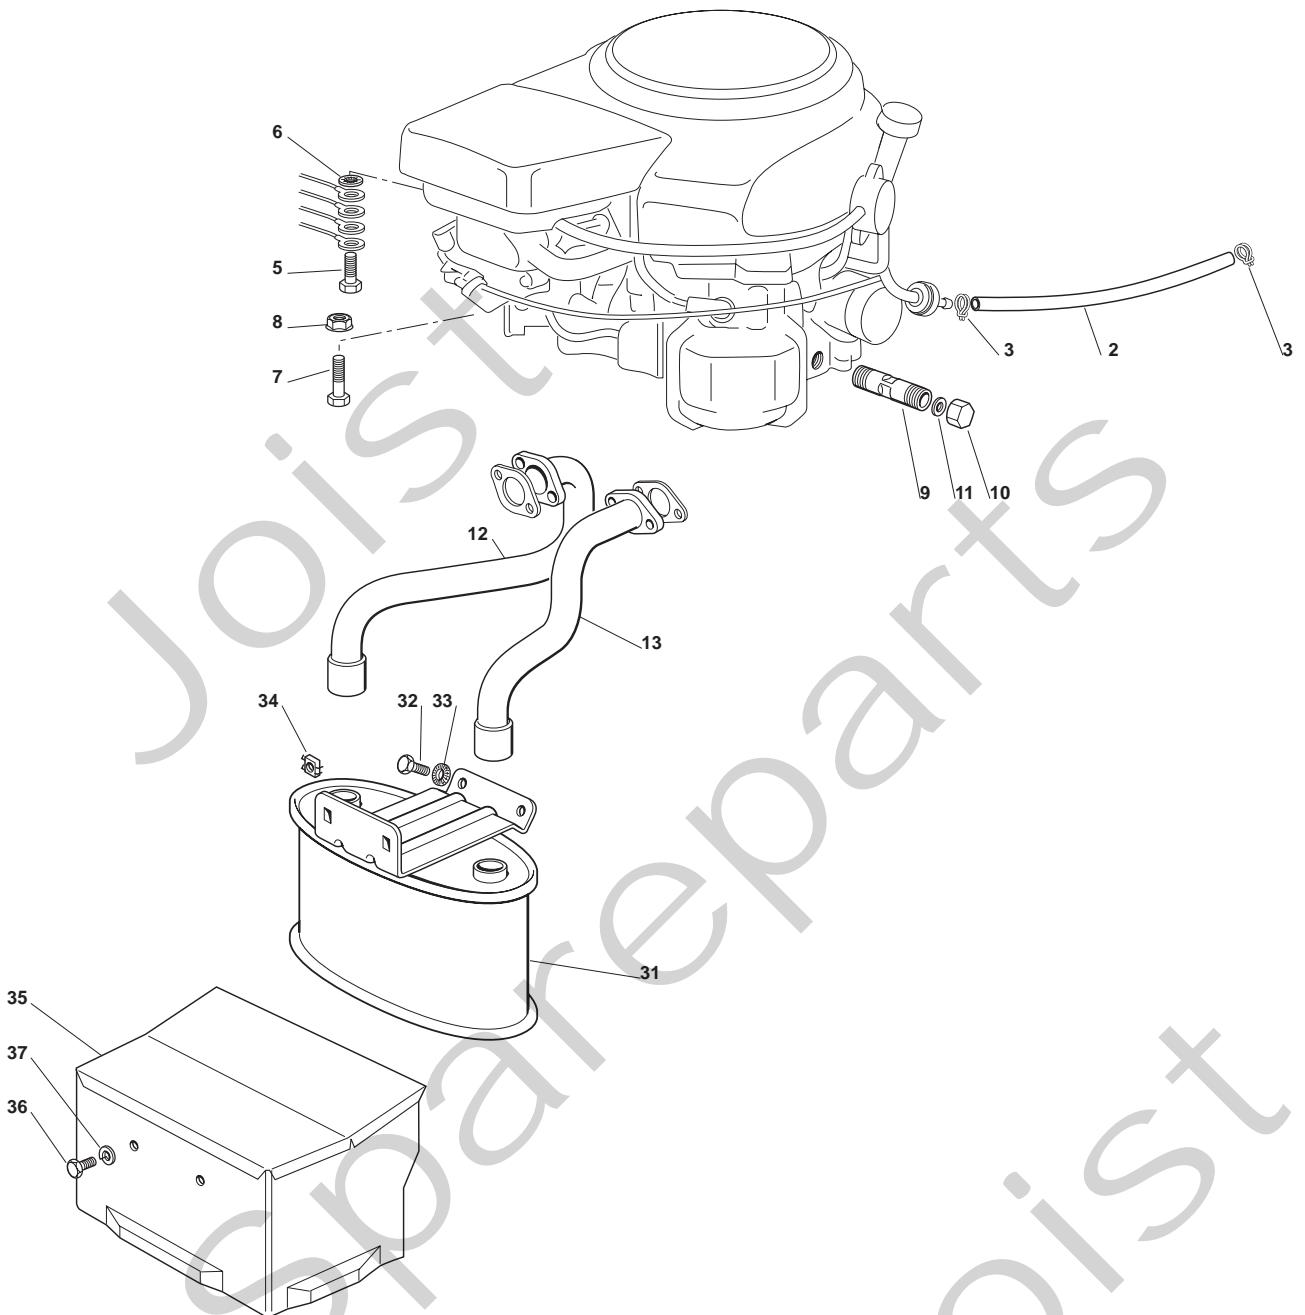

Utgåva Issue		Bildnr Picture No		ESTATE PRESIDENT MOTOR (Honda)		ESTATE PRESIDENT ENGINE (Honda)		Sida Page	
2007- 13		1864						118	
Pos. Fig.	Antal/Quantity				Art nr Part No	Benämning	Description	Sats Kit	Anmärkning Notes
	2530								
2	1			25869057/0	Bränsleslang	Fuel line.....			
3	2			18375051/1	Slangklämma.....	Hose clamp			
5	1			12735599/0	Skruv	Screw			
6	1			12540260/0	Bricka	Washer.....			
7	4			12691115/0	Skruv	Screw			
8	4			12154210/0	Mutter.....	Nut			
9	1			25598051/0	Oljeavtapn.rör	Oil drain pipe.....			
10	1			18737849/0	Plugg	Cap.....			
11	1			18401001/1	Tätningring	Seal			
12	1			18738221/0	Avgasrör- hö	Exhaust tube- RH			
13	1			18738222/0	Avgasrör- vä	Exhaust tube- LH.....			
31	1			82750003/0	Ljuddämpare	Muffler			
32	2			12793102/0	Skruv	Screw			
33	2			12540260/0	Bricka	Washer.....			
34	2			12360425/0	Mutter.....	Nut			
35	1			82598005/2	Ljuddämparskydd.....	Muffler guard			
36	2			12792611/0	Skruv	Screw			
37	2			12583500/0	Låsbricka	Washer.....