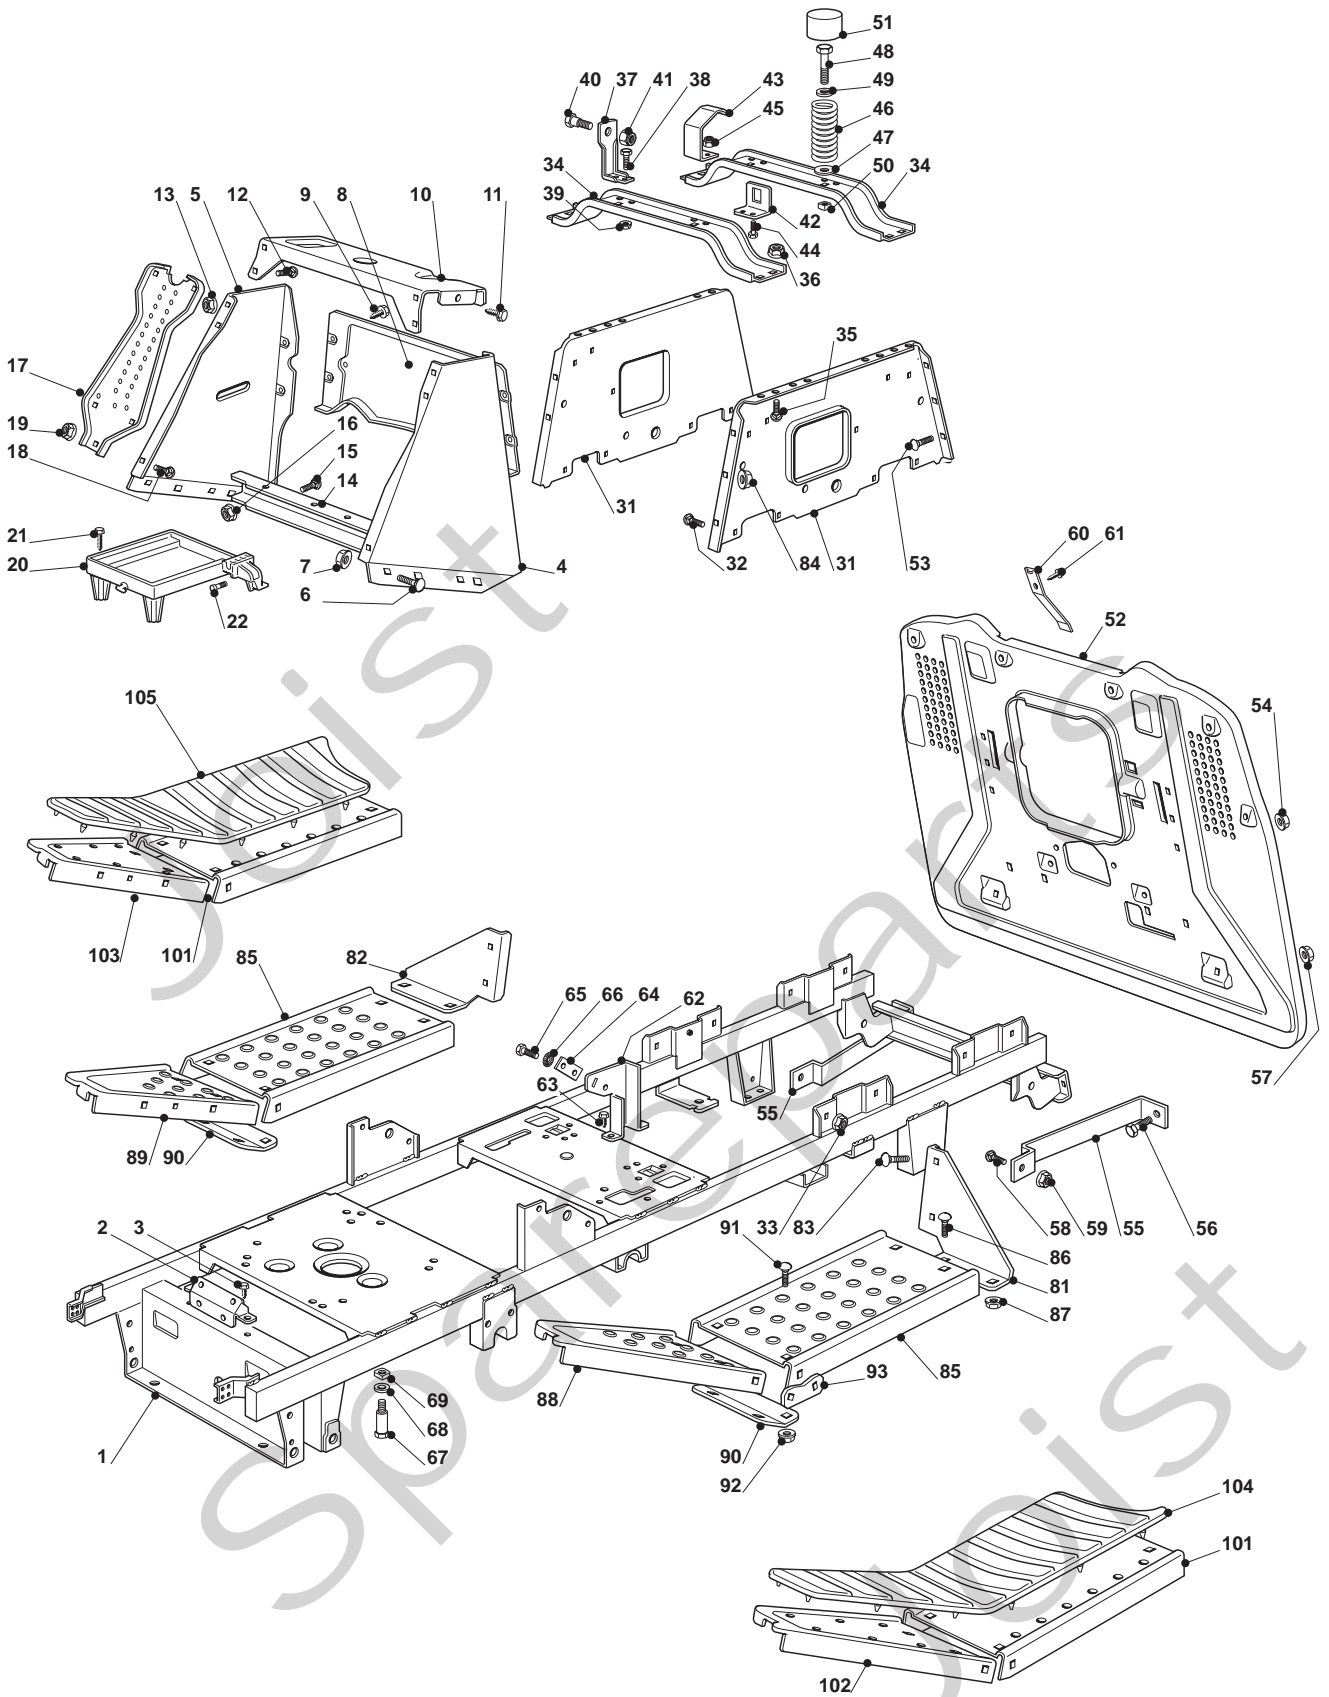

Utgåva Issue 2007- 13		Bildnr Picture No 2241			ESTATE COLLECTOR ESTATE SENATOR ESTATE PRESIDENT CHASSI		ESTATE COLLECTOR ESTATE SENATOR ESTATE PRESIDENT CHASSIS		Sida Page 100	
Pos. Fig.	Antal/Quantity				Art nr Part No	Benämning	Description	Sats Kit	Anmärkning Notes	
	2573	2574	2524	2525 2530						
1	1	1	1	1	82800095/0	Ram.....	Frame.....			
2	1	1	1	1	82774253/0	Fäste.....	Clamp.....			
3	4	4	4	4	12735121/0	Skruv.....	Screw.....			
4	1	1	1	1	25785243/0	Panelstöd- vä.....	Dashboard support- LH.....			
5	1	1	1	1	25785245/0	Panelstöd- hö.....	Dashboard support- RH.....			
6	4	4	4	4	12818690/0	Skruv.....	Screw.....			
7	4	4	4	4	12293201/0	Mutter.....	Nut.....			
8	1	1	1	1	82785151/0	Panelstöd- bakre.....	Dashboard support- rea.....			
9	4	4	4	4	12735110/0	Skruv.....	Screw.....			
10	1	1	1	1	25785255/0	Panelstöd- mitten.....	Dashboard support- cen.....			
11	2	2	2	2	12735110/0	Skruv.....	Screw.....			
12	4	4	4	4	12815200/0	Skruv.....	Screw.....			
13	4	4	4	4	12292102/0	Mutter.....	Nut.....			
14	1	1	1	1	25785241/0	Stöd.....	Support.....			
15	2	2	2	2	12815200/0	Skruv.....	Screw.....			
16	2	2	2	2	12292102/0	Mutter.....	Nut.....			
17	2	2	2	2	82785153/0	Panelstöd- främre.....	Dashboard support- fro.....			
18	2	2	2	2	12815200/0	Skruv.....	Screw.....			
19	2	2	2	2	12292102/0	Mutter.....	Nut.....			
20	1	1	1	1	25785279/0	Batteriplatå.....	Battery support.....			
21	4	4	4	4	12760490/0	Skruv.....	Screw.....			
22	1	1	1	1	25510099/0	Sprint.....	Pin.....			
31	2	2	2	2	25785249/0	Sitsfäste.....	Seat support.....			
32	8	8	8	8	12815200/0	Skruv.....	Screw.....			
33	8	8	8	8	12292102/0	Mutter.....	Nut.....			
34	2	2	2	2	25785257/0	Sitsstag.....	Seat support.....			
35	8	8	8	8	12818690/0	Skruv.....	Screw.....			
36	8	8	8	8	12293201/0	Mutter.....	Nut.....			
37	2	2	2	2	25755039/0	Vinkelfäste.....	Angle bracket.....			
38	4	4	4	4	12792611/0	Skruv.....	Screw.....			
39	4	4	4	4	12293201/0	Mutter.....	Nut.....			
40	2	2	2	2	22524970/2	Bult.....	Bolt.....			
41	2	2	2	2	12155010/0	Mutter.....	Nut.....			
42	1	1	1	1	25755043/0	Vinkelfäste.....	Angle bracket.....			
43	1	1	1	1	25430253/0	Fjäder.....	Spring.....			
44	2	2	2	2	12789000/0	Skruv.....	Screw.....			
45	2	2	2	2	12154330/0	Mutter.....	Nut.....			
46	2	2	2	2	25430257/0	Fjäder.....	Spring.....			
47	2	2	2	2	12523070/0	Bricka.....	Washer.....			
48	2	2	2	2	12760515/0	Skruv.....	Screw.....			
49	2	2	2	2	22671653/0	Bricka.....	Washer.....			
50	2	2	2	2	12360425/0	Mutter.....	Nut.....			
51	2	2	2	2	25122000/2	Skyddshuv.....	Protective cap.....			
52	1	1	1	1	82547041/0	Plåt- bakre.....	Plate- rear.....			
53	6	6	6	6	12818690/0	Skruv.....	Screw.....			
54	6	6	6	6	12293201/0	Mutter.....	Nut.....			
55	2	2	2	2	25650119/0	Förstärkning.....	Reinforcement.....			
56	2	2	2	2	12818690/0	Skruv.....	Screw.....			
57	2	2	2	2	12293201/0	Mutter.....	Nut.....			
58	2	2	2	2	12818690/0	Skruv.....	Screw.....			
59	2	2	2	2	12293201/0	Mutter.....	Nut.....			
60	1	1	1	1	27430554/0	Fjäder.....	Spring.....			
61	1	1	1	1	12735110/0	Skruv.....	Screw.....			
62	1	1	1	1	25785141/0	Fäste.....	Support.....			
63	2	2	2	2	12735110/0	Skruv.....	Screw.....			
64		1		1	27546019/0	Platta.....	Plate.....			
65		2		2	12735602/0	Skruv.....	Screw.....			
66		2		2	12581100/0	Bricka.....	Washer.....			
67	2	2	2	2	25580030/0	Remstyrning.....	Belt guide.....			
68	2	2	2	2	12523060/0	Bricka.....	Washer.....			
69	2	2	2	2	12360425/0	Mutter.....	Nut.....			
81	1	1	1	1	25774371/0	Stöd.....	Support.....			
82	1	1	1	1	25774369/0	Stöd.....	Support.....