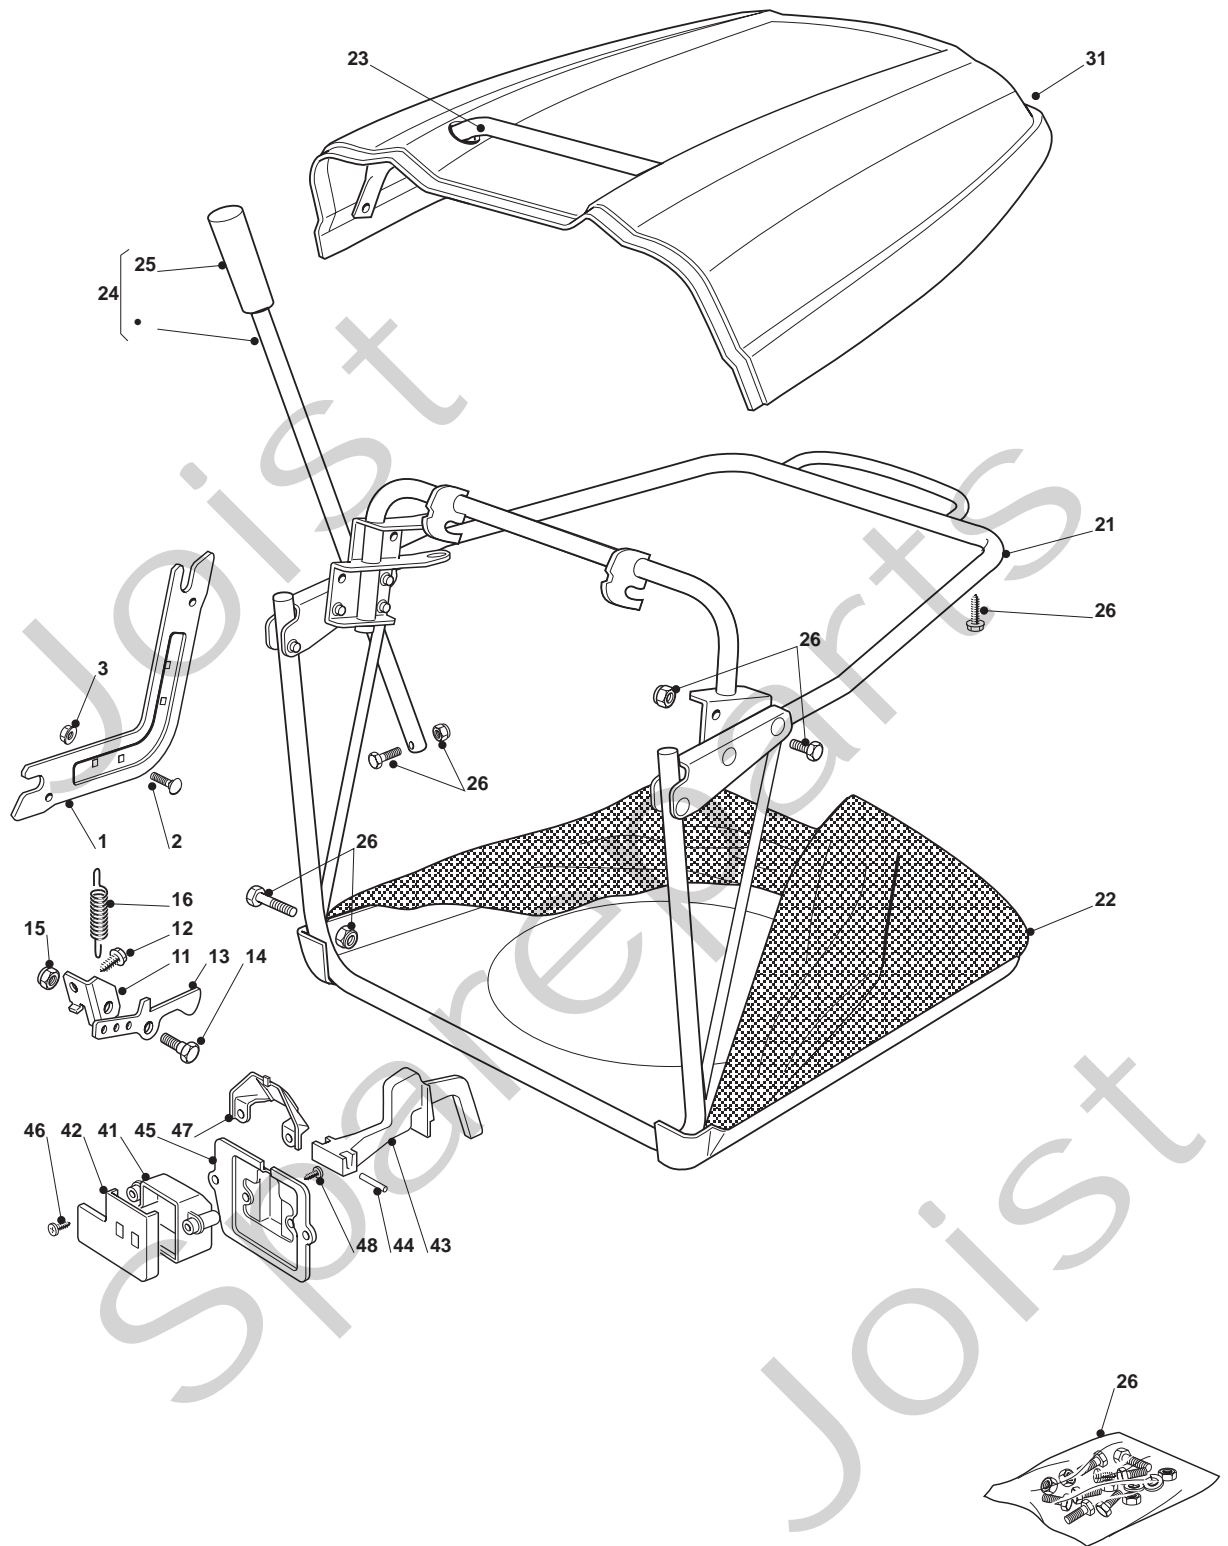

Utgåva Issue		Bildnr Picture No		ESTATE SENATOR ESTATE PRESIDENT UPPSAMLARE		ESTATE SENATOR ESTATE PRESIDENT GRASS BAG		Sida Page	
2007- 13		2253						136	
Pos. Fig.	Antal/Quantity			Art nr Part No	Benämning	Description	Sats Kit	Anmärkning Notes	
	2524	2525	2530						
1	2			25785275/0	Fäste	Support			
2	4			12818690/0	Skruv	Screw			
3	4			12293201/0	Mutter	Nut			
11	1			25755031/0	Vinkelfäste	Angle bracket			
12	1			12735122/0	Skruv	Screw			
13	1			25774315/0	Arm	Lever			
14	1			25510080/0	Bult	Pin			
15	1			12292102/0	Mutter	Nut			
16	1			22450432/0	Fjäder	Spring			
21	1			82800111/0	Ram	Frame			
22	1			82105973/0	Uppsamlingsäck	Grass bag			
23	1			82394003/0	Handtag	Handle			
24	1			82869023/0	Spak	Lever		Inkl. pos 25	
25	1			25394508/0	• Knopp	• Knob			
26	1			82180048/0	Skruvsats	Screw set			
31	1			25110319/0	Lock- uppsamlare, gul	Cover- grass bag, yell			
41	1			25600041/0	Brytarskydd	Switch protection			
42	1			25600042/0	Skyddslock	Protection cover			
43	1			25318124/0	Arm	Lever			
44	1			12400030/0	Sprint	Pin			
45	1			25785272/0	Brytarskydd	Switch protection			
46	1			12728510/0	Skruv	Screw			
47	1			25600048/0	Skyddslock	Protection cover			
48	2			12735110/0	Skruv	Screw