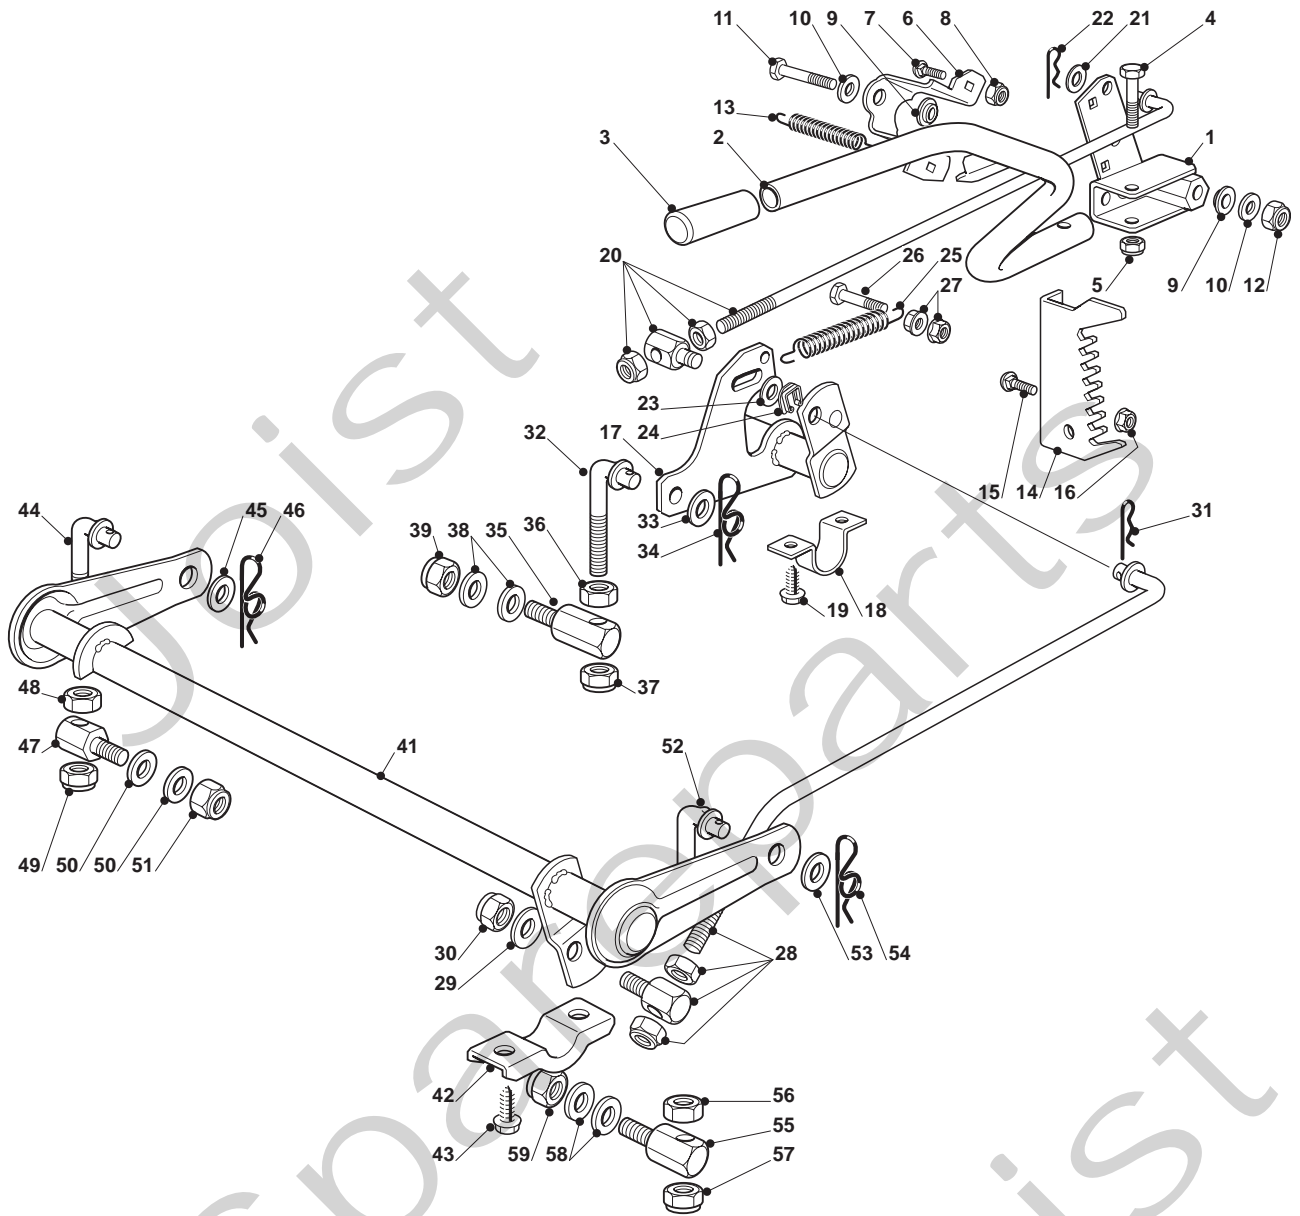

Utgåva Issue		Bildnr Picture No		ESTATE COLLECTOR ESTATE SENATOR ESTATE PRESIDENT AGGREGATSLYFT		ESTATE COLLECTOR ESTATE SENATOR ESTATE PRESIDENT MOWER DECK LIFT		Sida Page	
2007- 13		2249						126	
Pos. Fig.	Antal/Quantity			Art nr Part No	Benämning	Description	Sats Kit	Anmärkning Notes	
	2573 2574	2524 2525 2530							
1	1	1		82774249/0	Fäste	Clamp.....			
2	1	1		82318219/0	Lyftspak	Lift lever			
3	1	1		25394508/0	Knopp	Knob			
4	1	1		12674700/0	Skruv	Screw			
5	1	1		12154510/0	Mutter.....	Nut			
6	1	1		25650113/0	Platta	Plate			
7	2	2		12818690/0	Skruv	Screw			
8	2	2		12155000/0	Mutter.....	Nut			
9	2	2		22041980/0	Distans	Spacer			
10	2	2		12523060/0	Bricka	Washer.....			
11	1	1		12691600/0	Skruv	Screw			
12	1	1		12155000/0	Mutter.....	Nut			
13	1	1		25430259/0	Fjäder.....	Spring			
14	1	1		25735511/0	Sektor	Sector			
15	2	2		12818690/0	Skruv	Screw			
16	2	2		12293201/0	Mutter.....	Nut			
17	1	1		82000387/0	Axel	Axle			
18	2	2		25547041/0	Bygel	Clamp.....			
19	4	4		12731601/0	Skruv	Screw			
20	1	1		82000536/0	Stång kpl	Rod assy			
21	1	1		25670011/0	Bricka	Washer.....			
22	1	1		24487998/0	Låsnål.....	Hair pin			
23	1	1		25670008/1	Bricka	Washer.....			
24	1	1		12436050/0	Låsplatta	Plate			
25	1	1		22446402/0	Fjäder.....	Spring			
26	1	1		12792410/0	Skruv	Screw			
27	2	2		12292102/0	Mutter.....	Nut			
28	1	1		82000537/0	Stång kpl	Rod assy			
29	2	2		25670008/1	Bricka	Washer.....			
30	1	1		12156602/0	Mutter.....	Nut			
31	1	1		24487998/0	Låsnål.....	Hair pin			
32	1	1		25840025/0	Spännstång	Tie rod			
33	1	1		25670008/1	Bricka	Washer.....			
34	1	1		24487998/0	Låsnål.....	Hair pin			
35	1	1		25510090/0	Pivotbult	Pivot pin			
36	1	1		12295200/0	Mutter.....	Nut			
37	1	1		12156602/0	Mutter.....	Nut			
38	2	2		25670008/1	Bricka	Washer.....			
39	1	1		12156602/0	Mutter.....	Nut			
41	1	1		82000385/0	Lyftaxel	Lift axle			
42	2	2		27546015/1	Bygel	Clamp.....			
43	4	4		12731350/0	Skruv	Screw			
44	1	1		25840024/0	Spännstång	Tie rod			
45	1	1		25670008/1	Bricka	Washer.....			
46	1	1		24487998/0	Låsnål.....	Hair pin			
47	1	1		25510098/0	Pivotbult	Pivot pin			
48	1	1		12295200/0	Mutter.....	Nut			
49	1	1		12156602/0	Mutter.....	Nut			
50	2	2		25670008/1	Bricka	Washer.....			
51	1	1		12156602/0	Mutter.....	Nut			
52	1	1		25840025/0	Spännstång	Tie rod			
53	1	1		25670008/1	Bricka	Washer.....			
54	1	1		24487998/0	Låsnål.....	Hair pin			
55	1	1		25510090/0	Pivotbult	Pivot pin			
56	1	1		12295200/0	Mutter.....	Nut			
57	1	1		12156602/0	Mutter.....	Nut			
58	2	2		25670008/1	Bricka	Washer.....			
59	1	1		12156602/0	Mutter.....	Nut