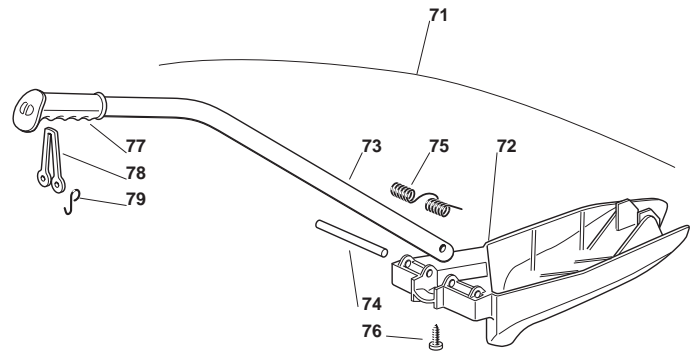

Utgåva Issue		Bildnr Picture No		ESTATE COLLECTOR ESTATE SENATOR ESTATE PRESIDENT KLIPPAGGREGAT		ESTATE COLLECTOR ESTATE SENATOR ESTATE PRESIDENT MOWER DECK		Sida Page	
2007- 13		2252						132	
Pos. Fig.	Antal/Quantity			Art nr Part No	Benämning	Description	Sats Kit	Anmärkning Notes	
	2573 2574	2524 2525 2530							
0	1	1		82564076/0	Klippaggregat kpl.....	Mower deck assy			
1	1	1		82564075/0	Kåpa- klippaggregat	Casing- mower deck.....			
2	1	1		82207202/0	Lagerbox kpl.....	Bearing box assy.....		Inkl. pos 3 - 7	
3	1	1		25020802/0	• Knivaxel	• Blade shaft			
4	1	1		25207200/0	• Lagerbox.....	• Bearing box			
5	2	2		19216032/0	• Kullager	• Ball bearing			
6	1	1		25160501/0	• Dammskydd	• Dust cover			
7	1	1		12609260/0	• Seegerring	• Seeger ring.....			
8	1	1		82207203/0	Lagerbox kpl- hö.....	Bearing box assy.....		Inkl. pos 9 - 13	
9	1	1		25020803/0	• Knivaxel	• Blade shaft			
10	1	1		25207200/0	• Lagerbox.....	• Bearing box			
11	2	2		19216032/0	• Kullager	• Ball bearing			
12	1	1		25160501/0	• Dammskydd	• Dust cover			
13	1	1		12609260/0	• Seegerring	• Seeger ring.....			
14	2	2		12139480/0	Kil	Key			
15	6	6		12818700/0	Skruv	Screw			
16	6	6		12154210/0	Mutter.....	Nut			
17	2	2		25601563/0	Remskiva.....	Belt pulley			
18	3	3		25670007/0	Bricka	Washer.....			
19	2	2		12583500/0	Låsbricka	Washer.....			
20	2	2		12793102/0	Skruv	Screw			
21	1	1		25160007/0	Distans	Spacer			
23	1	1		25601555/0	Remrulle.....	Belt roller			
24	1	1		12691115/0	Skruv	Screw			
25	1	1		12523060/0	Bricka	Washer.....			
26	2	2		12155000/0	Mutter.....	Nut			
27	1	1		35065701/0	Drivrem	Drive belt.....			
31	1	1		82318141/2	Spännarm	Tension arm			
32	1	1		12691700/0	Skruv	Screw			
33	2	2		12523070/0	Bricka	Washer.....			
34	2	2		22672152/0	Bricka	Washer.....			
36	1	1		25601564/0	Spännrulle	Tension roller			
37	1	1		19216033/1	Kullager	Ball bearing			
38	1	1		12610800/0	Låsring	Snap ring			
39	1	1		12609200/0	Seegerring.....	Seeger ring			
40	1	1		82004618/0	Wire.....	Wire			
41	1	1		82774215/2	Bygel	Clamp.....			
42	1	1		12792611/0	Skruv	Screw			
43	1	1		12293201/0	Mutter.....	Nut			
51	2	2		12139100/0	Kil	Key			
52	2	2		25463200/0	Knivfäste.....	Blade holder			
53		1		82004354/0	Kniv	Blade		Mulching	
53B	1			82004345/1	Kniv- hö	Blade- RH		Winged	
54		1		81004353/0	Kniv	Blade		Mulching	
54B	1			82004344/1	Kniv- vä.....	Blade- LH		Winged	
57	2	2		22160400/0	Bricka	Elastic washer			
58	2	2		12523080/0	Bricka	Washer.....			
59	1	1		12735695/1	Skruv (vä- gängad)	Screw (LH- thread).....			
60	1	1		12735694/0	Skruv	Screw			
61	1	1		82000535/0	Stång	Equalizer rod			
62	1	1		82000533/0	Stång	Equalizer rod			
63	6	6		25670008/1	Bricka	Washer.....			
64	2	2		12156602/0	Mutter.....	Nut			
66	2	2		24487998/0	Låsnål	Hair pin			
71		1		99900038/0	Mulchingsats kpl	Mulching kit		No standard on - 42	
72		1		25140093/0	• Deflektor	• Deflector			
73		1		25394007/0	• Handtagsrör.....	• Handle tube			
74		1		25510077/0	• Sprint	• Pin.....			
75		1		25430245/0	• Fjäder.....	• Spring			
76		1		12735410/0	• Skruv	• Screw			
77		1		25280000/1	• Handtag	• Handgrip			
78		1		25840011/1	• Gummiband.....	• Elastic band.....			
79		2		25253004/0	• Krok.....	• Hook