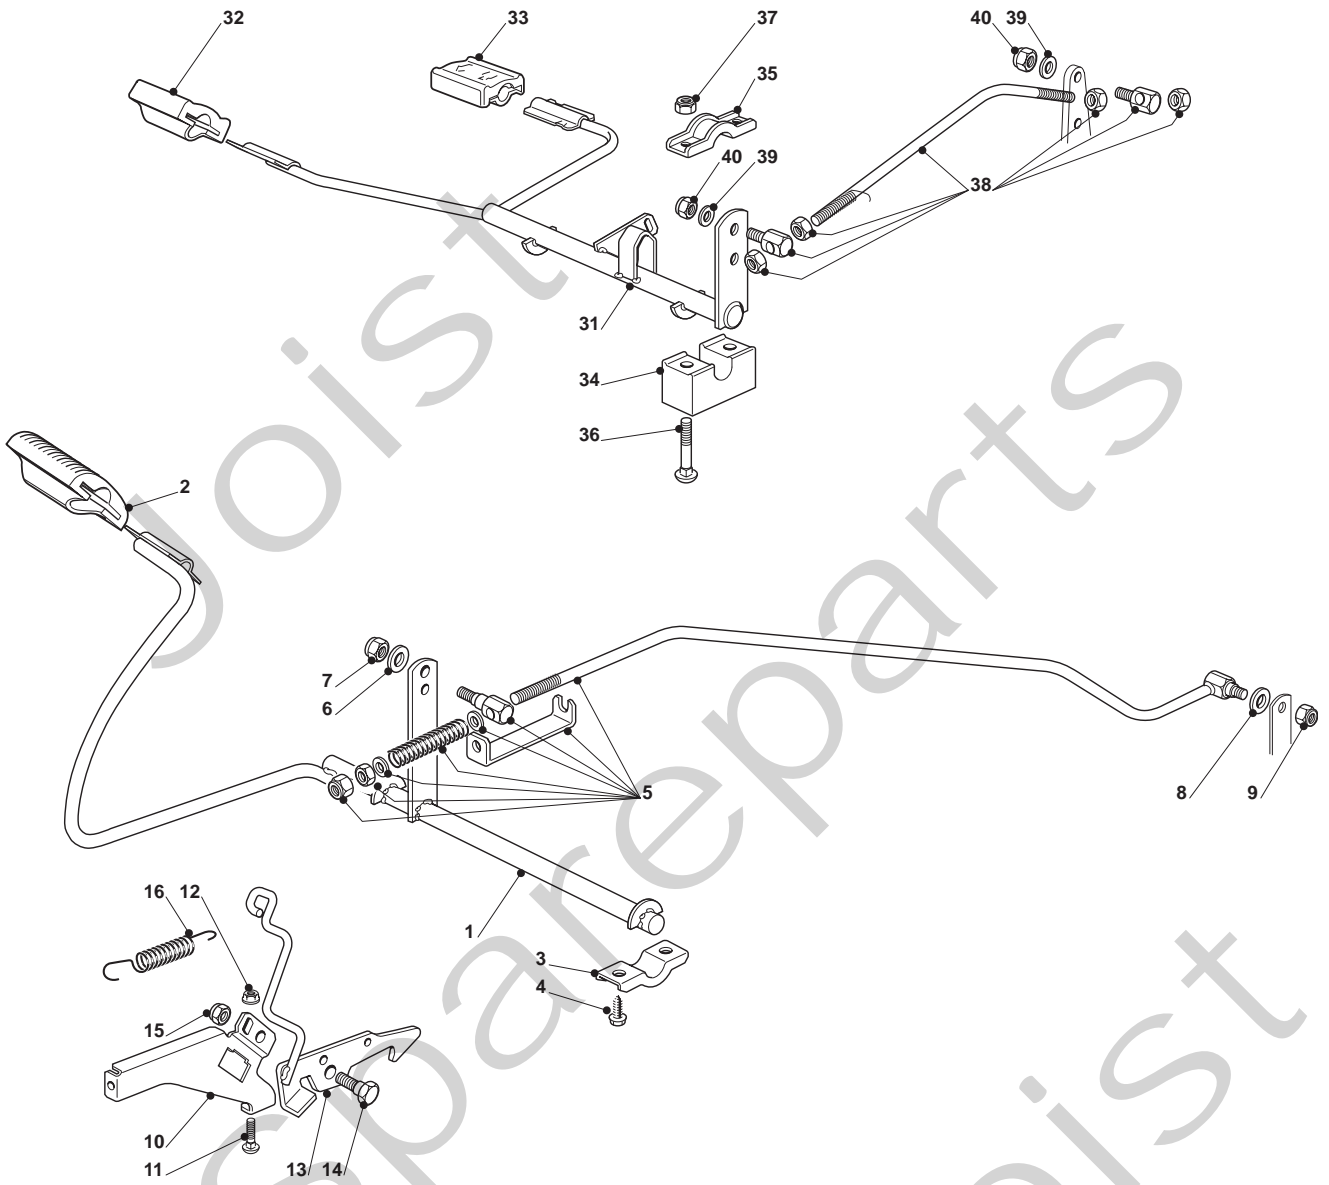

Utgåva Issue		Bildnr Picture No		ESTATE COLLECTOR HST ESTATE PRESIDENT REGLAGE		ESTATE COLLECTOR HST ESTATE PRESIDENT CONTROLS		Sida Page	
2007- 13		2246						108	
Pos. Fig.	Antal/Quantity				Art nr Part No	Benämning	Description	Sats Kit	Anmärkning Notes
	2574	2525	2530						
1	1				82500029/1	Pedal	Pedal		
2	1				25110267/0	Pedal gummi	Pedal cover		
3	2				27546015/1	Bygel	Clamp		
4	4				12729601/1	Skruv	Screw		
5	1				82000542/0	Reglagestång kpl	Control rod assy		
6	1				12521350/0	Bricka	Washer		
7	1				12155000/0	Mutter	Nut		
8	1				12521350/0	Bricka	Washer		
9	1				12155000/0	Mutter	Nut		
10	1				25785261/0	Fäste	Support		
11	2				12815200/0	Skruv	Screw		
12	2				12292102/0	Mutter	Nut		
13	1				82000531/0	Stång	Rod		
14	1				22524970/2	Bult	Bolt		
15	1				12155000/0	Mutter	Nut		
16	1				25430213/0	Fjäder	Spring		
31	1				82000383/0	Drivpedal	Drive pedal		
32	1				25110274/0	Pedal gummi- fram	Pedal cover- front		
33	1				25110331/0	Pedal gummi- bak	Pedal cover- rear		
34	2				25785185/0	Fäste	Support		
35	2				27546015/1	Bygel	Clamp		
36	4				12815245/0	Skruv	Screw		
37	4				12154510/0	Mutter	Nut		
38	1				82000543/0	Reglagestång kpl	Control rod assy		
39	2				12523040/0	Bricka	Washer		
40	2				12154510/0	Mutter	Nut