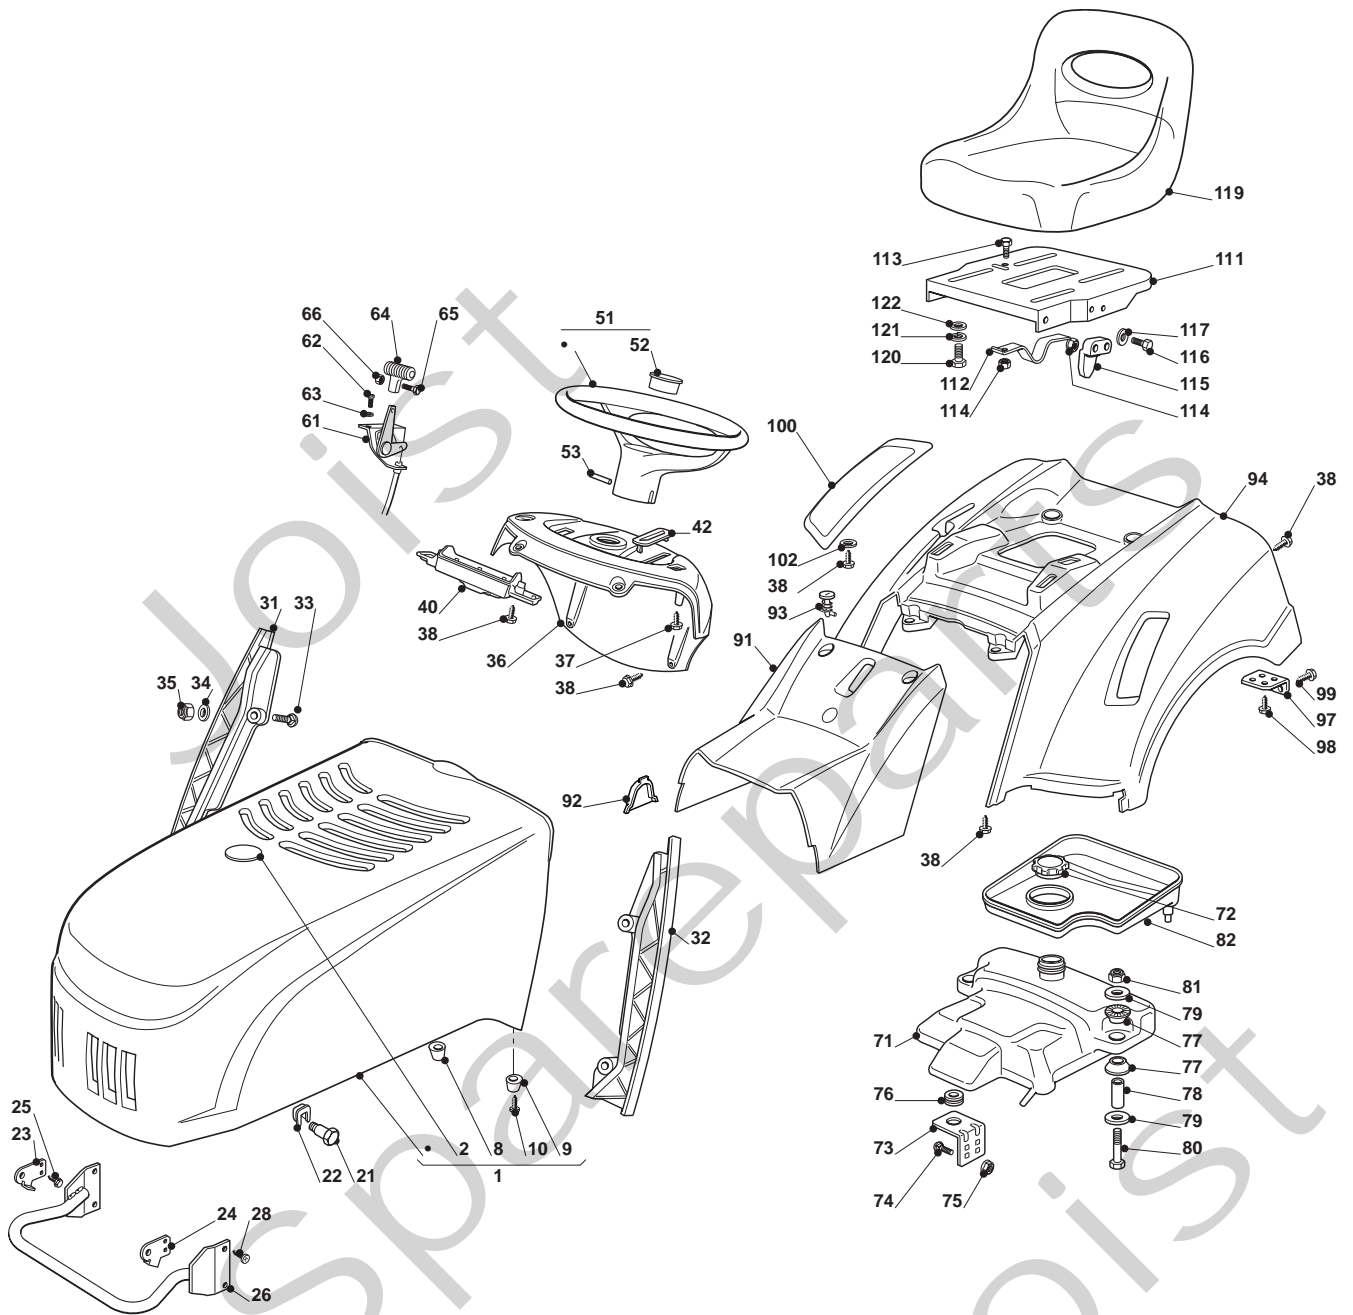

Genuine Spare Parts

Joist
Spareparts
Joist

Utgåva Issue		Bildnr Picture No		ESTATE COLLECTOR KAROSS		ESTATE COLLECTOR BODY WORK		Sida Page	
2007- 13		2242						92	
Pos. Fig.	Antal/Quantity			Art nr Part No	Benämning	Description	Sats Kit	Anmärkning Notes	
	2573	2574							
1	1	1		82076935/0	Motorhuv- gul	Engine hood- yellow		Inkl. pos 2, 8 - 10	
2	1	1		25547105/0	• Platta- gul	• Plate- yellow			
8	1	1		25580012/0	• Styrpinne- hö	• Guide pin- RH			
9	1	1		25580013/0	• Styrpinne- vä	• Guide pin- LH			
10	2	2		12727356/0	• Skruv	• Screw			
21	2	2		25510045/0	Bult	Pin			
22	2	2		12436050/0	Låsplatta	Plate			
23	1	1		25547089/0	Fästplatta- hö	Plate- RH			
24	1	1		25547091/0	Fästplatta- vä	Plate- LH			
25	4	4		12731580/0	Skruv	Screw			
26	1	1		82869031/0	Ljuddämparskydd	Muffler guard			
28	4	4		12734995/0	Skruv	Screw			
31	1	1		25599010/0	Panelstöd- hö	Dashboard support- RH			
32	1	1		25599011/0	Panelstöd- vä	Dashboard support- LH			
33	4	4		12815221/0	Skruv	Screw			
34	4	4		12521330/0	Bricka	Washer			
35	4	4		12154510/0	Mutter	Nut			
36	1	1		25120190/0	Panel	Dashboard			
37	2	2		12728440/0	Skruv	Screw			
38	12	12		12735402/0	Skruv	Screw			
40	1	1		25600074/0	Kortskydd	Card protection			
42	2	2		25547181/0	Platta	Plate			
51	1	1		25961201/0	Ratt	Steering wheel	Inkl. pos 52		
52	1	1		25120230/0	• Propp	• Cap			
53	1	1		12620299/0	Stift	Pin			
61	1	1		82000200/1	Gasreglage	Throttle control			
62	2	2		12788512/0	Skruv	Screw			
63	2	2		12581200/0	Bricka	Grower			
64	1	1		25394501/0	Handtag	Handle			
65	1	1		12726388/0	Skruv	Screw			
66	1	1		12290800/0	Mutter	Nut			
71	1	1		25735123/0	Bränsletank	Fuel tank			
72	1	1		25795001/1	Tanklock	Fuel tank cap			
73	1	1		25785259/0	Fäste	Support			
74	2	2		12815200/0	Skruv	Screw			
75	2	2		12292102/0	Mutter	Nut			
76	1	1		18564522/0	Gummihylsa	Grommet			
77	4	4		12712001/0	Hylsa	Grommet			
78	2	2		25040625/0	Bussning	Bushing			
79	4	4		12523070/0	Bricka	Washer			
80	2	2		12691400/0	Skruv	Screw			
81	2	2		12155000/0	Mutter	Nut			
82	1	1		25600073/0	Skydd	Guard			
91	1	1		25110325/0	Kåpa- gul	Cover- yellow			
92	1	1		25207172/0	Platta	Plate			
93	2	2		25580020/0	Sprint	Pivot			
94	1	1		25110323/0	Hjulååpa- gul	Wheel cover- yellow			
97	2	2		25755041/0	Vinkelfäste	Angle bracket			
98	4	4		12728686/0	Skruv	Screw			
99	2	2		12735110/0	Skruv	Screw			
100		1		25207171/0	Kåpa	Cover			
102	4	4		12523050/0	Bricka	Washer			
111	1	1		25547033/1	Sitsplatta	Seat plate			
112	1	1		25430223/2	Fjäder	Spring			
113	1	1		12789000/0	Skruv	Screw			
114	3	3		12154330/0	Mutter	Nut			
115	1	1		27063021/1	Kam	Cam			
116	2	2		12789100/0	Skruv	Screw			
117	2	2		12523020/0	Bricka	Washer			
119	1	1		25722453/1	Sits	Seat			
120	4	4		12793101/0	Skruv	Screw			
121	4	4		12583500/0	Låsbricka	Washer			
122	4	4		12523060/0	Bricka	Washer			