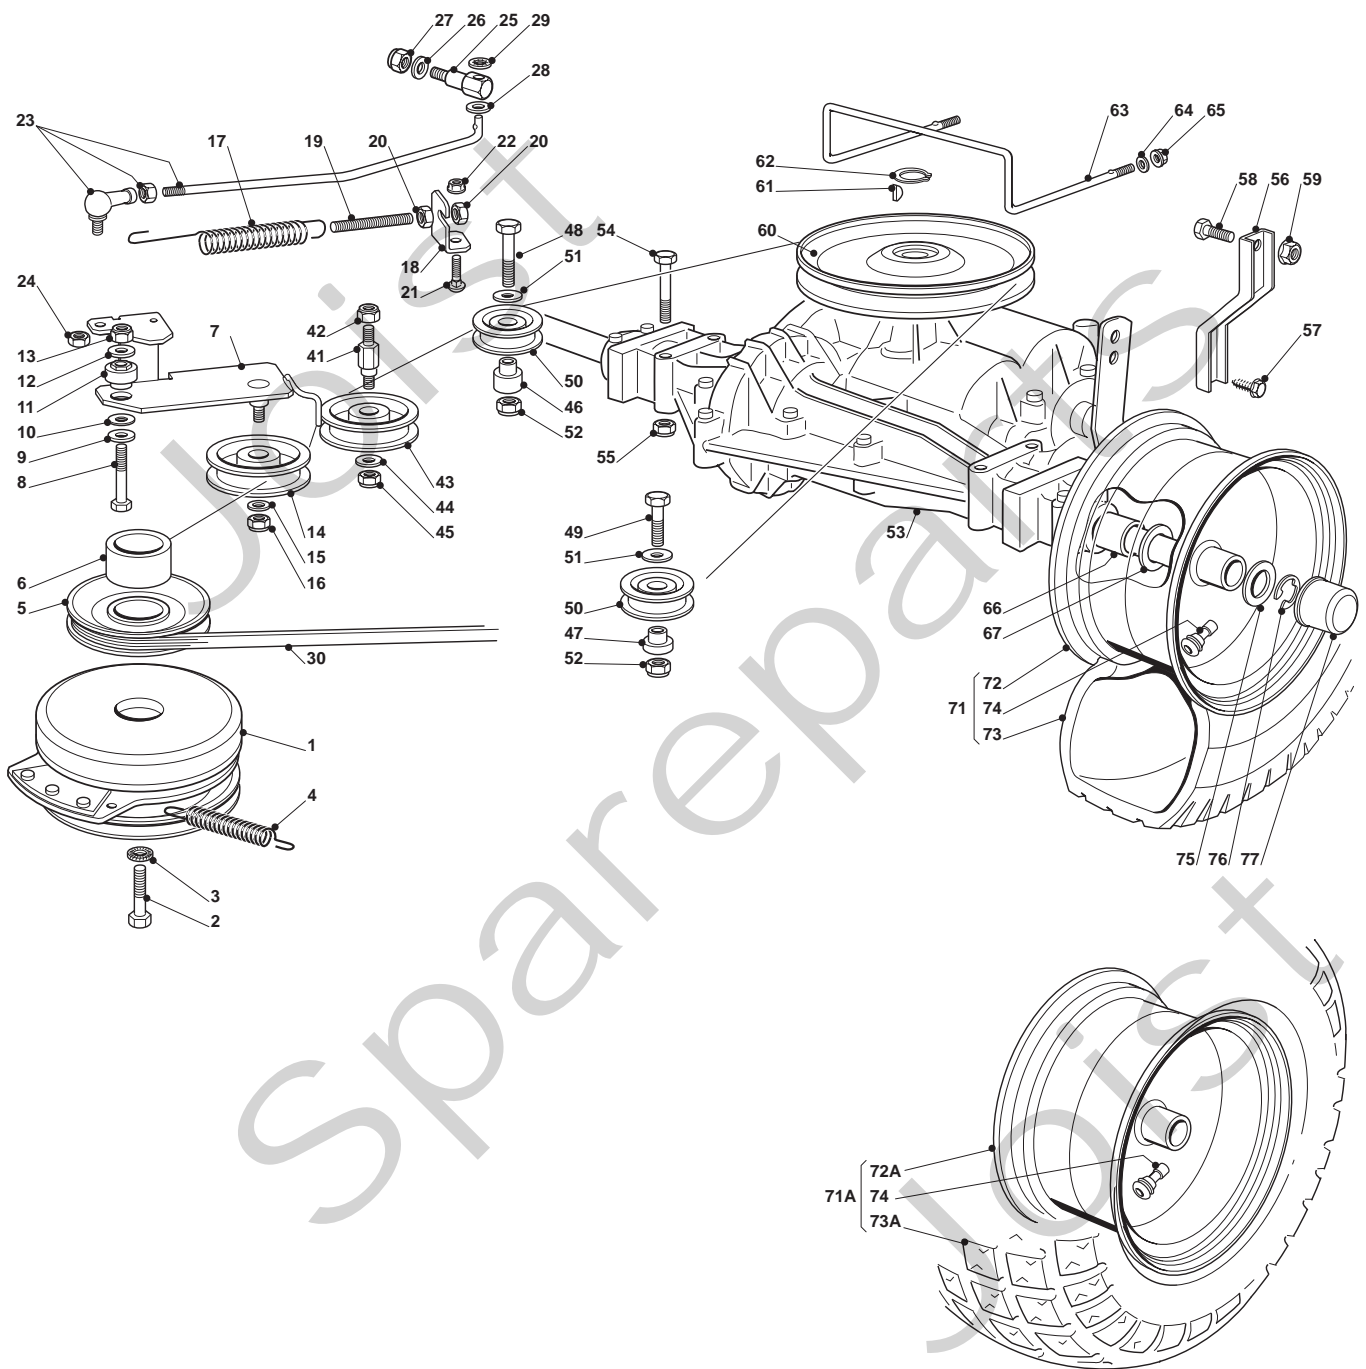

Utgåva Issue 2007- 13		Bildnr Picture No 2247		ESTATE COLLECTOR ESTATE SENATOR TRANSMISSION		ESTATE COLLECTOR ESTATE SENATOR TRANSMISSION		Sida Page 120	
Pos. Fig.	Antal/Quantity			Art nr Part No	Benämning	Description	Sats Kit	Anmärkning Notes	
	2573	2524							
1	1	1		18399061/0	Magnetkoppling.....	Electric clutch			
2	1	1		12737320/0	Skruv	Screw			
3	1	1		12543000/0	Bricka	Washer			
4	1	1		22430216/0	Fjäder.....	Spring			
5	1	1		25601567/0	Remskiva.....	Belt pulley			
6	1	1		25160021/0	Distans	Spacer.....			
7	1	1		82318217/0	Spännarm	Tension arm			
8	1	1		12691115/0	Skruv	Screw			
9	1	1		12523060/0	Bricka	Washer			
10	1	1		27670055/0	Bricka	Washer.....			
11	1	1		25510087/0	Tapp.....	Pin			
12	1	1		12523060/0	Bricka	Washer.....			
13	1	1		12155000/0	Mutter.....	Nut			
14	1	1		25601554/0	Spännrulle	Tension roller			
15	1	1		12523060/0	Bricka	Washer.....			
16	1	1		12155000/0	Mutter.....	Nut			
17	1	1		25430260/0	Fjäder.....	Spring			
18	1	1		25755049/0	Vinkelfäste	Angle bracket			
19	1	1		25840005/0	Spännstång	Tie rod			
20	2	2		12293200/0	Mutter.....	Nut			
21	1	1		12818690/0	Skruv	Screw			
22	1	1		12293201/0	Mutter.....	Nut			
23	1	1		82820013/0	Spännstång kpl.....	Tie rod assy.....			
24	1	1		12155000/0	Mutter.....	Nut			
25	1	1		25510063/0	Pivotbult	Pivot pin			
26	2	2		25670011/0	Bricka	Washer.....			
27	1	1		12155000/0	Mutter.....	Nut			
28	1	1		12521350/0	Bricka	Washer.....			
29	1	1		12604899/0	Låsbricka.....	Lock washer.....			
30	1	1		35062012/0	Drivrem	Drive belt.....			
41	1	1		25510095/0	Pinnbult.....	Stud bolt			
42	1	1		12155000/0	Mutter.....	Nut			
43	1	1		25601555/0	Remrulle.....	Belt roller			
44	1	1		12523060/0	Bricka	Washer.....			
45	1	1		12155000/0	Mutter.....	Nut			
46	1	1		25160014/0	Distans	Spacer.....			
47	1	1		25160018/0	Distans	Spacer.....			
48	1	1		12691200/0	Skruv	Screw			
49	1	1		12691100/0	Skruv	Screw			
50	2	2		25601576/0	Remrulle.....	Belt roller			
51	2	2		22671653/0	Bricka	Washer.....			
52	2	2		12155000/0	Mutter.....	Nut			
53		1		18400910/2	Transaxel kpl.....	Transaxle assy.....		Peerless MST 205- 535E	
53	1			18400912/0	Transaxel kpl.....	Transaxle assy.....		Dana 4360- 211	
54		4		12691800/0	Skruv	Screw			
54	4			12691900/0	Skruv	Screw			
55	4	4		12154210/0	Mutter.....	Nut			
56	2	2		25774247/0	Momentstag	Stay			
57	2	2		12735150/0	Skruv	Screw			
58	2	2		12792611/0	Skruv	Screw			
59	2	2		12293201/0	Mutter.....	Nut			
60	1	1		82601509/0	Remskiva.....	Belt pulley			
61	1	1		12139430/0	Kil	Key			
62	1	1		12608950/0	Låsring	Snap ring			
63	1	1		25270321/0	Remstyrning.....	Belt guide			
64	2	2		12523040/0	Bricka	Washer.....			
65	2	2		12292102/0	Mutter.....	Nut			
66	2			25160034/0	Distans	Spacer.....			
67	2-4	2-4		12521410/0	Bricka	Washer.....			
71	2			82680003/0	Hjul kpl	Wheel assy.....		Turf Saver	
71	2			82680006/0	Hjul kpl	Wheel assy.....		Deli	
71 A		2		82680013/1	Hjul kpl	Wheel assy.....		Starco	
72	1			82000592/0	• Fälg.....	• Rim