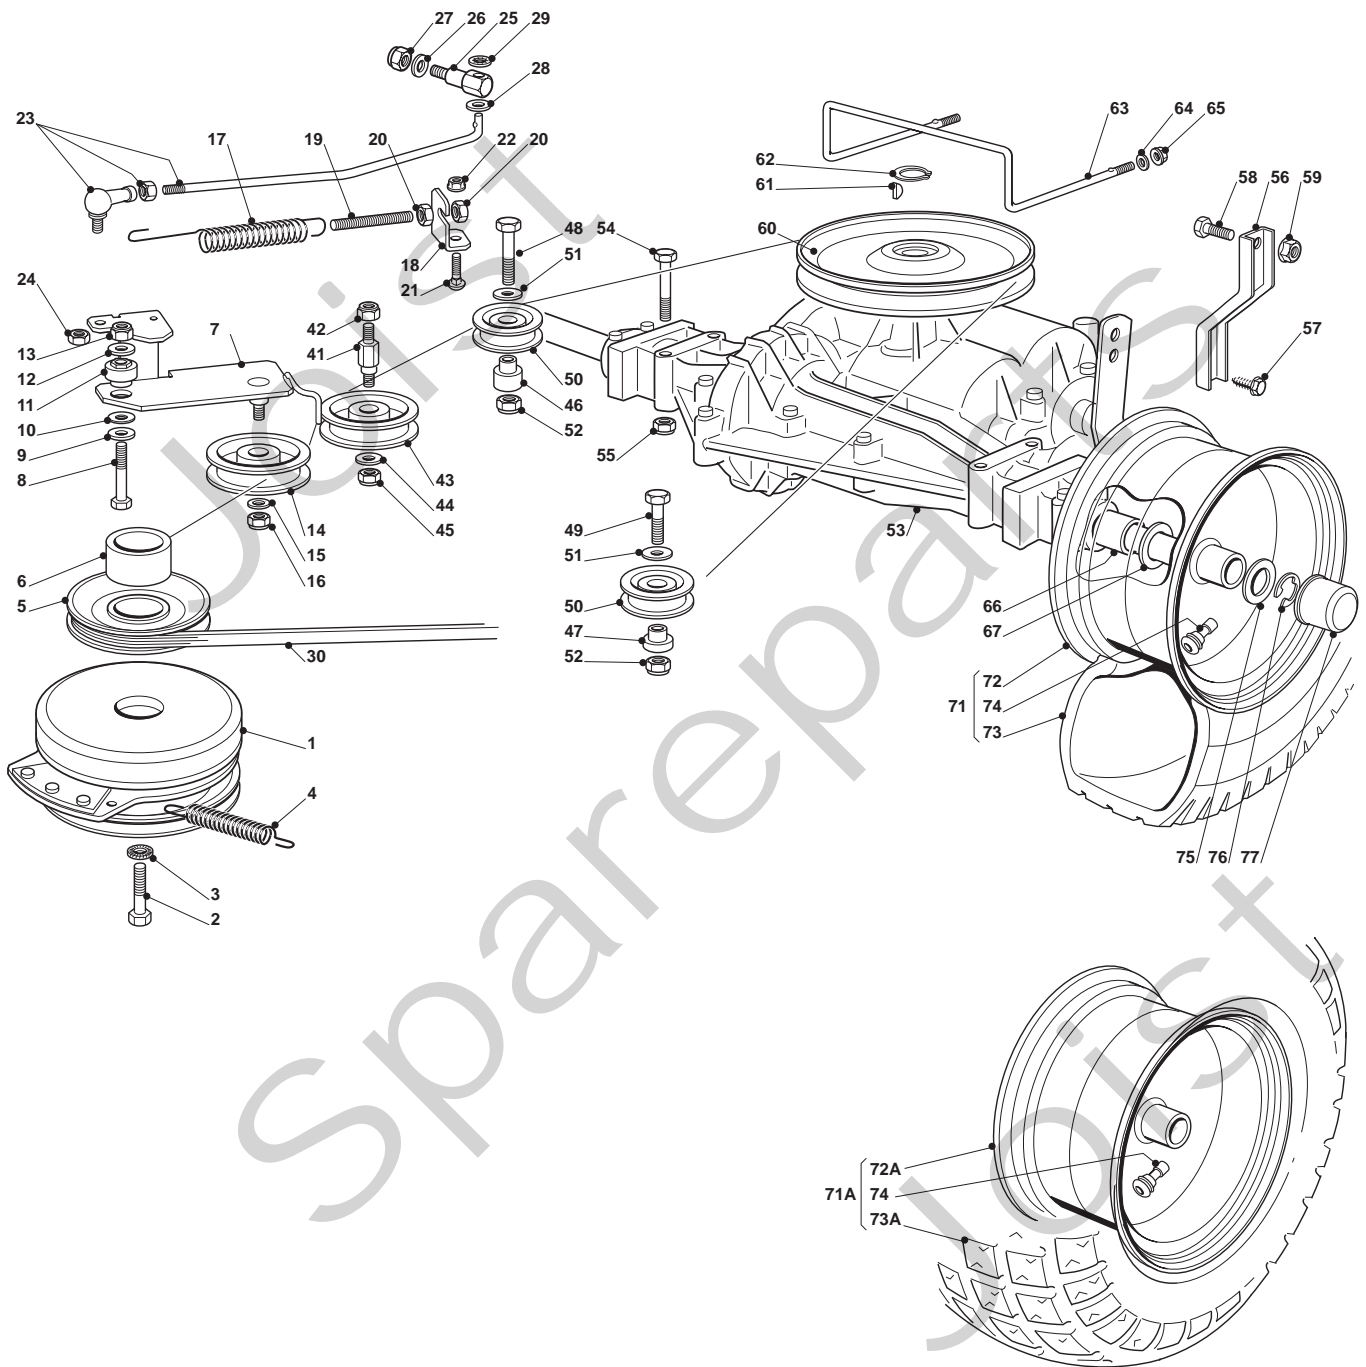

Utgåva Issue 2007- 13		Bildnr Picture No 2247		ESTATE COLLECTOR ESTATE SENATOR TRANSMISSION		ESTATE COLLECTOR ESTATE SENATOR TRANSMISSION		Sida Page 122	
Pos. Fig.	Antal/Quantity			Art nr Part No	Benämning	Description	Sats Kit	Anmärkning Notes	
	2573	2524							
72A		1		82000596/0	• Fälg.....	• Rim		Turf Saver Deli Kenda	
73	1			25590001/0	• Däck	• Tire.....			
73	1			25590003/0	• Däck	• Tire.....			
73A		1		25590006/0	• Däck	• Tire.....			
74	1	1		25950000/0	• Ventil	• Valve			
75	2	2		25670005/1	Bricka	Washer.....			
76	2	2		12001010/0	Låsring	Snap ring			
77	2	2		22110230/0	Lock.....	Cap.....