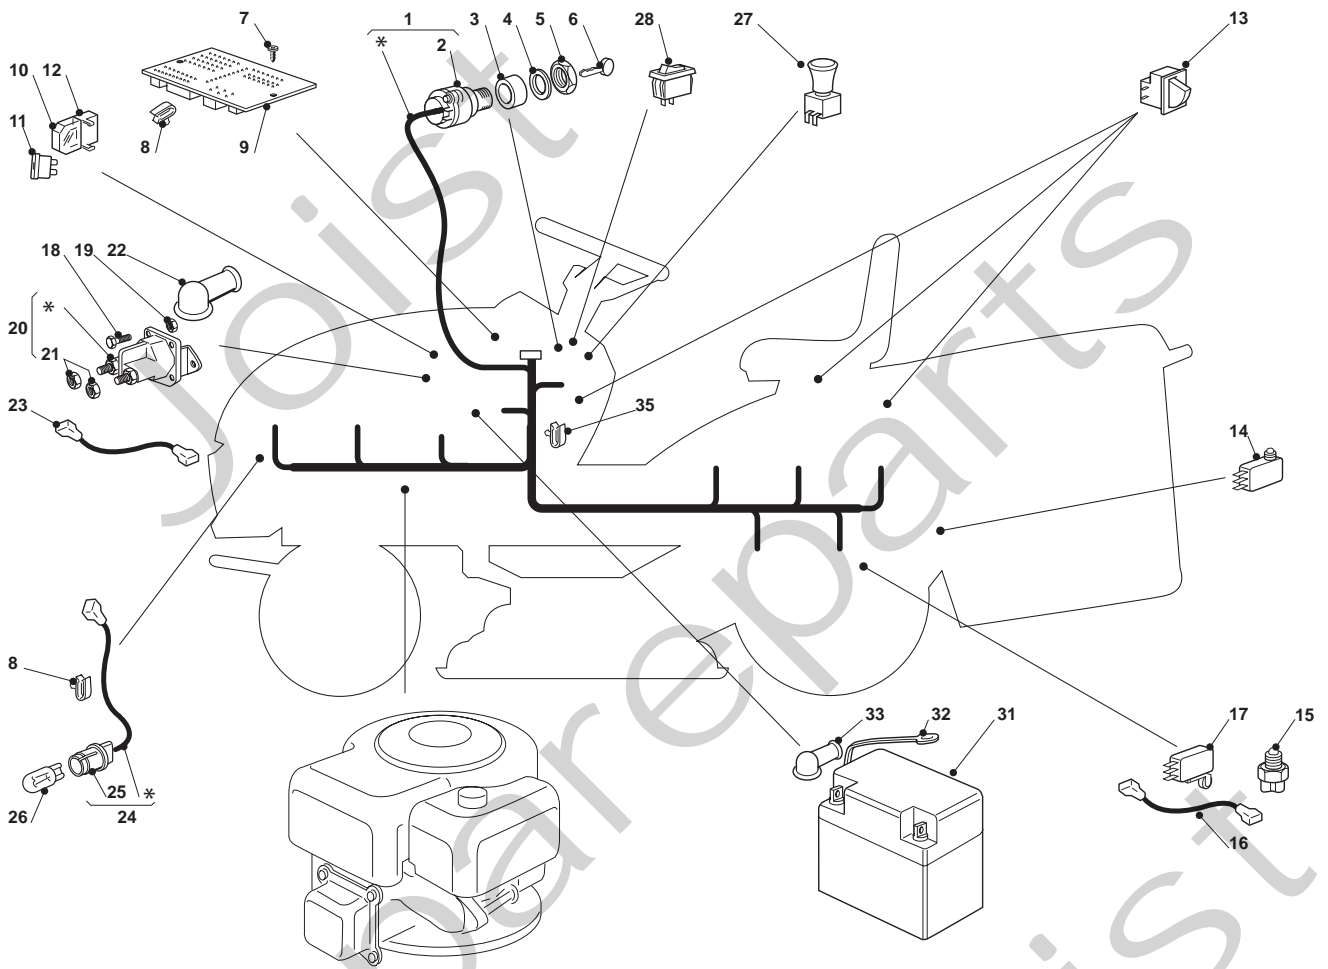

Utgåva Issue 2007- 13		Bildnr Picture No 2255		ESTATE COLLECTOR ESTATE SENATOR ESTATE PRESIDENT ELSYSTEM		ESTATE COLLECTOR ESTATE SENATOR ESTATE PRESIDENT ELECTRICAL SYSTEM		Sida Page 110	
Pos. Fig.	Antal/Quantity				Art nr Part No	Benämning	Description	Sats Kit	Anmärkning Notes
	2573	2574	2524	2525					
1	1	1	1	1	82040143/0	Kablage.....	Harness.....		Inkl. pos 2
2	1	1	1	1	18450072/0	• Tändningslås	• Starting switch		
3	1	1	1	1	18550136/0	Distans	Spacer		
4	1	1	1	1	18550135/0	Bricka	Washer.....		
5	1	1	1	1	18400862/0	Mutter.....	Nut		
6	1	1	1	1	18210022/0	Tändningsnyckel.....	Starter key.....		
7	3	3	3	3	12727810/0	Skruv.....	Screw.....		
8	2	2	2	2	33320506/0	Kabelhållare	Cable holder		
9	1	1	1	1	25722430/0	Elektronikkort	Electronic card		
10	2	2	2	2	33215000/0	Lock.....	Cover		
11	1	1	1	1	33340036/0	Säkring	Fuse		25A
11	1	1	1	1	33340040/0	Säkring	Fuse		10A
12	2	2	2	2	33500007/0	Säkringshållare	Fuse holder		
13	3	3	3	3	19410606/0	Mikrobrytare.....	Micro switch		
14	1	1	1	1	19410605/1	Mikrobrytare.....	Micro switch		
15					786194	Brytare.....	Neutral start switch.....		
15	1				F000- 7034- 00	Brytare.....	Switch		
16	1				25065026/0	Kabel	Cable		
17		1			19410609/0	Brytare.....	Switch		
18	2	2	2	2	12791213/1	Skruv	Screw.....		
19	2	2	2	2	12292102/0	Mutter.....	Nut		
20	1	1	1	1	18736110/0	Startrelä.....	Starter relay		Inkl. pos 21
21	2	2	2	2	12360352/0	• Mutter.....	• Nut		
22	1	1	1	1	18564864/1	Polskydd.....	Protection		
23	1	1	1	1	25065017/0	Kabel	Cable		
24					82040073/0	Kabel	Cable		Inkl. pos 25
25					33500030/0	• Lamphållare.....	• Lamp holder.....		
26					18459100/0	Glödlampa	Lamp.....		
27	1	1	1	1	18450068/0	Brytare.....	Switch		
28	1	1	1	1	18450060/1	Brytare.....	Switch		
31	1	1	1	1	18120002/1	Batteri	Battery		
32	1	1	1	1	25840027/0	Spännband	Elastic band.....		
33	1	1	1	1	18564861/1	Polskydd.....	Protection		
35	9	9	9	9	33320506/0	Kabelhållare.....	Cable holder.....