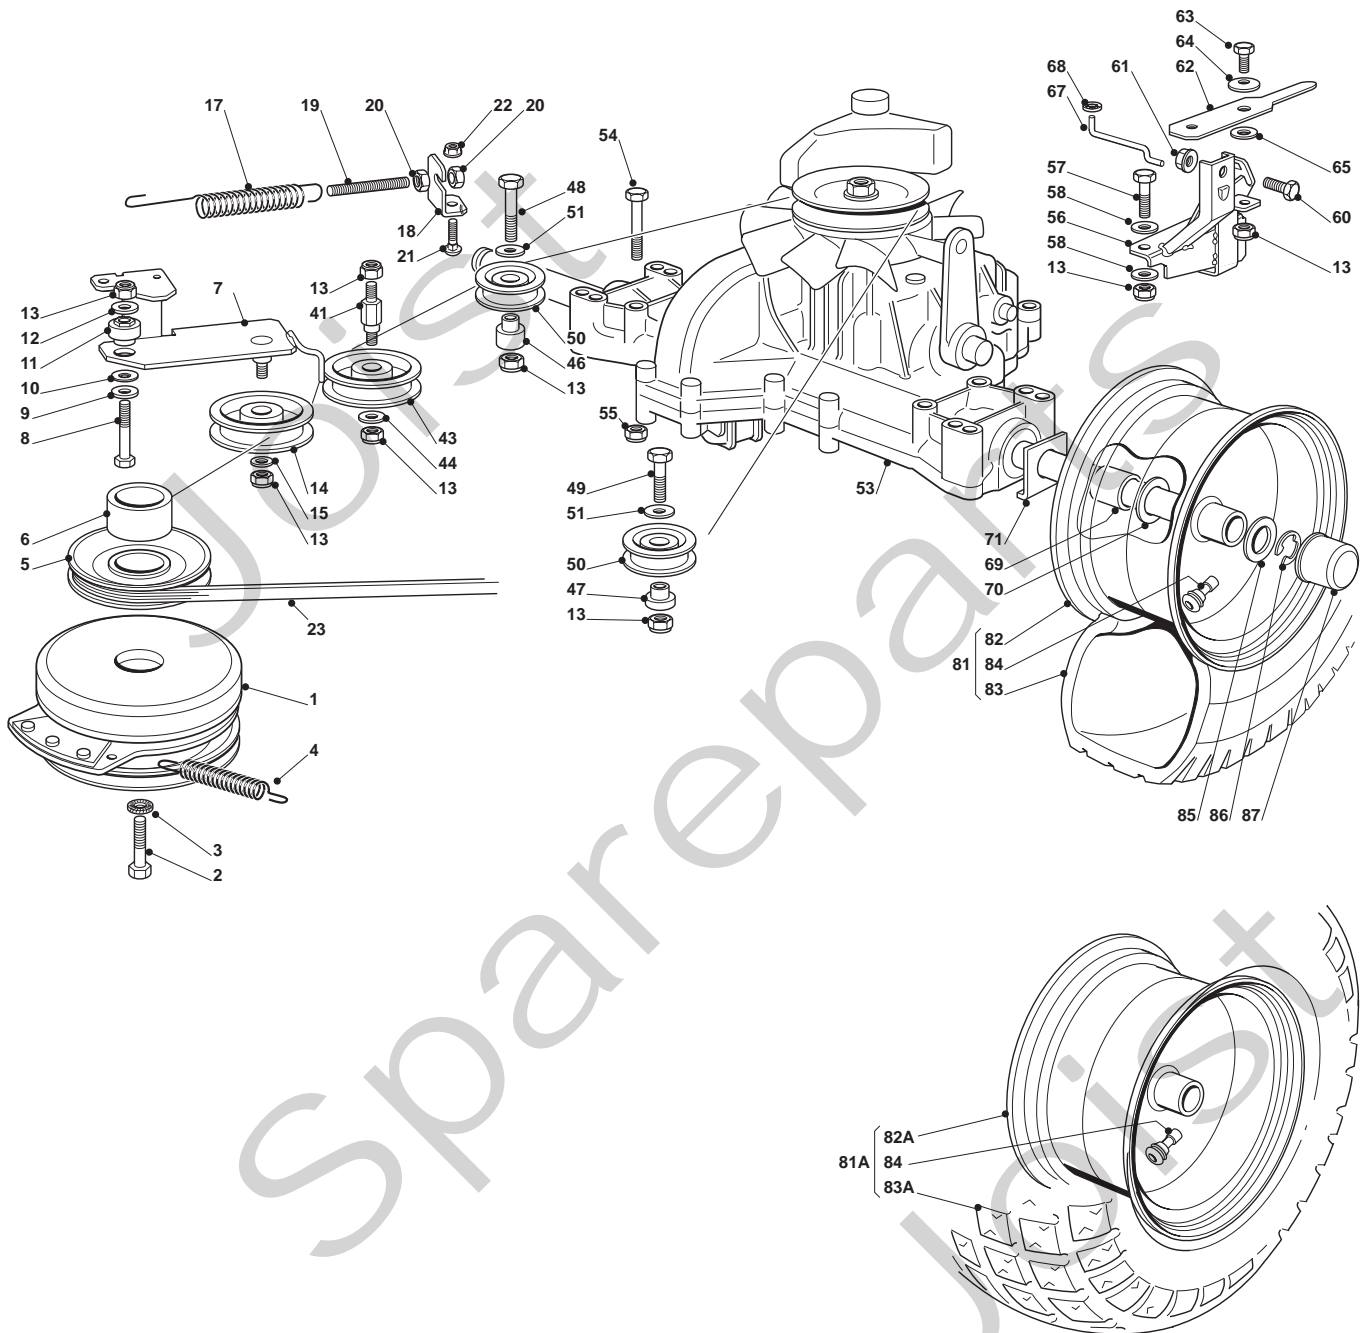

Utgåva Issue 2007- 13		Bildnr Picture No 2248		ESTATE COLLECTOR HST ESTATE PRESIDENT TRANSMISSION		ESTATE COLLECTOR HST ESTATE PRESIDENT TRANSMISSION		Sida Page 124	
Pos. Fig.	Antal/Quantity			Art nr Part No	Benämning	Description	Sats Kit	Anmärkning Notes	
	2574	2525 2530							
1	1	1		18399061/0	Magnetkoppling.....	Electric clutch			
2	1	1		12737320/0	Skruv	Screw			
3	1	1		12543000/0	Bricka	Washer			
4	1	1		22430216/0	Fjäder.....	Spring			
5	1	1		25601566/0	Remskiva.....	Belt pulley			
6	1	1		25160021/0	Distans	Spacer.....			
7	1	1		82318217/0	Spännarm.....	Tension arm			
8	1	1		12691115/0	Skruv	Screw			
9	1	1		12523060/0	Bricka	Washer.....			
10	1	1		27670055/0	Bricka	Washer.....			
11	1	1		25510087/0	Tapp.....	Pin			
12	1	1		12523060/0	Bricka	Washer.....			
13	8	8		12155000/0	Mutter.....	Nut			
14	1	1		25601554/0	Spännrulle	Tension roller			
15	1	1		12523060/0	Bricka	Washer.....			
17	1	1		25430260/0	Fjäder.....	Spring			
18	1	1		25755049/0	Vinkelfäste	Angle bracket			
19	1	1		25840005/0	Spännstång	Tie rod.....			
20	2	2		12293200/0	Mutter.....	Nut			
21	1	1		12818690/0	Skruv	Screw			
22	1	1		12293201/0	Mutter.....	Nut			
23	1	1		35062001/0	Kilrem.....	V- belt.....			
41	1	1		25510095/0	Pinnbult.....	Stud bolt			
43	1	1		25601555/0	Remrulle.....	Belt roller			
44	1	1		12523060/0	Bricka	Washer.....			
46	1	1		25160024/1	Distans	Spacer.....			
47	1	1		25160030/0	Distans	Spacer.....			
48	1	1		12691400/0	Skruv	Screw			
49	1	1		12691115/0	Skruv	Screw.....			
50	2	2		25601576/0	Remrulle.....	Belt roller			
51	2	2		22671653/0	Bricka	Washer.....			
53	1	1		18400960/0	Transaxel kpl.....	Transaxle assy.....		Kanzaki K46S	
54	4	4		12691800/0	Skruv	Screw			
55	4	4		12154210/0	Mutter.....	Nut			
56	1	1		82785149/0	Fäste.....	Support.....			
57	1	1		12691200/0	Skruv	Screw			
58	2	2		12521350/0	Bricka	Washer.....			
60	1	1		12792611/0	Skruv	Screw.....			
61	1	1		12293201/0	Mutter.....	Nut			
62	1	1		25318157/0	Arm	Lever			
63	1	1		12793102/0	Skruv	Screw			
64	1	1		12369500/0	Bricka	Washer.....			
65	1	1		25670011/0	Bricka	Washer.....			
67	1	1		25033033/0	Stång.....	Rod			
68	1	1		12604896/0	Låsbricka	Lock washer.....			
69	2	2		25160031/0	Distans	Spacer.....			
70	2-4	2-4		12521410/0	Bricka	Washer.....			
71	2	2		25670017/0	Bricka	Washer.....			
81	2			82680003/0	Hjul kpl	Wheel assy.....		Turf Saver	
81	2			82680006/0	Hjul kpl	Wheel assy.....		Deli	
81 A		2		82680013/1	Hjul kpl	Wheel assy.....		Starco	
82	1			82000592/0	• Fälg	• Rim			
82 A		1		82000596/0	• Fälg	• Rim			
83	1			25590001/0	• Däck	• Tire.....		Turf Saver	
83	1			25590003/0	• Däck	• Tire.....		Deli	
83 A		1		25590006/0	• Däck	• Tire.....		Kenda	
84	1	1		25950000/0	• Ventil	• Valve			
85	2	2		25670005/1	Bricka	Washer.....			
86	2	2		12001010/0	Låsring	Snap ring			
87	2	2		22110230/0	Lock.....	Cap.....