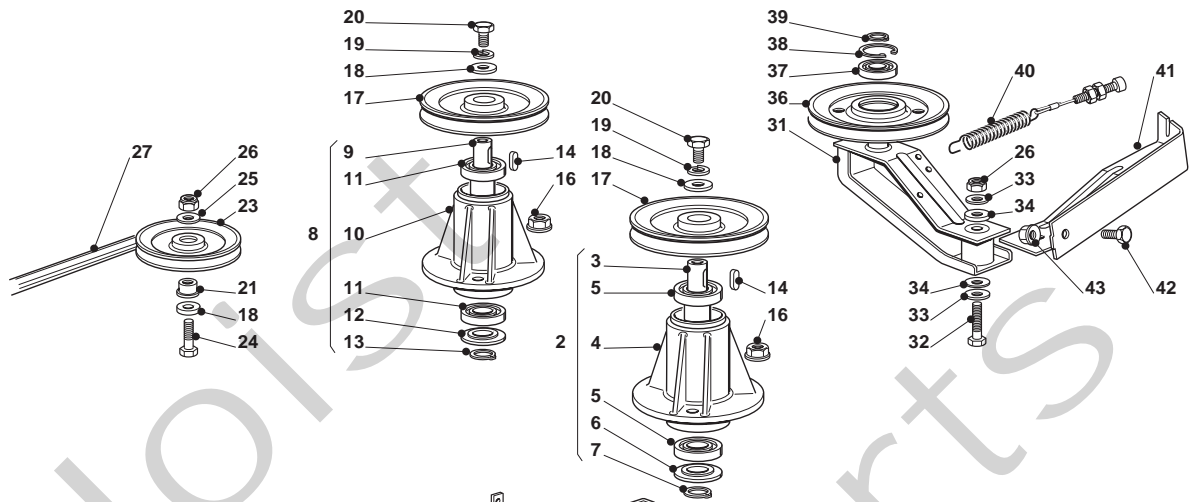

Utgåva Issue		Bildnr Picture No		ESTATE COLLECTOR ESTATE SENATOR ESTATE PRESIDENT KLIPPAGGREGAT		ESTATE COLLECTOR ESTATE SENATOR ESTATE PRESIDENT MOWER DECK		Sida Page	
2007- 13		2252						132	
Pos. Fig.	Antal/Quantity			Art nr Part No	Benämning	Description	Sats Kit	Anmärkning Notes	
	2573 2574	2524 2525 2530							
0	1	1		82564076/0	Klippaggregat kpl.....	Mower deck assy			
1	1	1		82564075/0	Kåpa- klippaggregat	Casing- mower deck.....			
2	1	1		82207202/0	Lagerbox kpl.....	Bearing box assy.....		Inkl. pos 3 - 7	
3	1	1		25020802/0	• Knivaxel	• Blade shaft			
4	1	1		25207200/0	• Lagerbox.....	• Bearing box			
5	2	2		19216032/0	• Kullager	• Ball bearing			
6	1	1		25160501/0	• Dammskydd	• Dust cover			
7	1	1		12609260/0	• Seegerring	• Seeger ring.....			
8	1	1		82207203/0	Lagerbox kpl- hö.....	Bearing box assy.....		Inkl. pos 9 - 13	
9	1	1		25020803/0	• Knivaxel	• Blade shaft			
10	1	1		25207200/0	• Lagerbox.....	• Bearing box			
11	2	2		19216032/0	• Kullager	• Ball bearing			
12	1	1		25160501/0	• Dammskydd	• Dust cover			
13	1	1		12609260/0	• Seegerring	• Seeger ring.....			
14	2	2		12139480/0	Kil	Key			
15	6	6		12818700/0	Skruv	Screw			
16	6	6		12154210/0	Mutter.....	Nut			
17	2	2		25601563/0	Remskiva.....	Belt pulley			
18	3	3		25670007/0	Bricka	Washer.....			
19	2	2		12583500/0	Låsbricka	Washer.....			
20	2	2		12793102/0	Skruv	Screw			
21	1	1		25160007/0	Distans	Spacer			
23	1	1		25601555/0	Remrulle.....	Belt roller			
24	1	1		12691115/0	Skruv	Screw			
25	1	1		12523060/0	Bricka	Washer.....			
26	2	2		12155000/0	Mutter.....	Nut			
27	1	1		35065701/0	Drivrem	Drive belt.....			
31	1	1		82318141/2	Spännarm	Tension arm			
32	1	1		12691700/0	Skruv	Screw			
33	2	2		12523070/0	Bricka	Washer.....			
34	2	2		22672152/0	Bricka	Washer.....			
36	1	1		25601564/0	Spännrulle	Tension roller			
37	1	1		19216033/1	Kullager	Ball bearing			
38	1	1		12610800/0	Låsring	Snap ring			
39	1	1		12609200/0	Seegerring.....	Seeger ring			
40	1	1		82004618/0	Wire.....	Wire			
41	1	1		82774215/2	Bygel	Clamp.....			
42	1	1		12792611/0	Skruv	Screw			
43	1	1		12293201/0	Mutter.....	Nut			
51	2	2		12139100/0	Kil	Key			
52	2	2		25463200/0	Knivfäste.....	Blade holder			
53		1		82004354/0	Kniv	Blade		Mulching	
53B	1			82004345/1	Kniv- hö	Blade- RH		Winged	
54		1		81004353/0	Kniv	Blade		Mulching	
54B	1			82004344/1	Kniv- vä.....	Blade- LH		Winged	
57	2	2		22160400/0	Bricka	Elastic washer			
58	2	2		12523080/0	Bricka	Washer.....			
59	1	1		12735695/1	Skruv (vä- gängad)	Screw (LH- thread).....			
60	1	1		12735694/0	Skruv	Screw			
61	1	1		82000535/0	Stång	Equalizer rod			
62	1	1		82000533/0	Stång	Equalizer rod			
63	6	6		25670008/1	Bricka	Washer.....			
64	2	2		12156602/0	Mutter.....	Nut			
66	2	2		24487998/0	Låsnål	Hair pin			
71		1		99900038/0	Mulchingsats kpl	Mulching kit		No standard on - 42	
72		1		25140093/0	• Deflektor	• Deflector			
73		1		25394007/0	• Handtagsrör.....	• Handle tube			
74		1		25510077/0	• Sprint	• Pin.....			
75		1		25430245/0	• Fjäder.....	• Spring			
76		1		12735410/0	• Skruv	• Screw			
77		1		25280000/1	• Handtag	• Handgrip			
78		1		25840011/1	• Gummiband.....	• Elastic band.....			
79		2		25253004/0	• Krok.....	• Hook