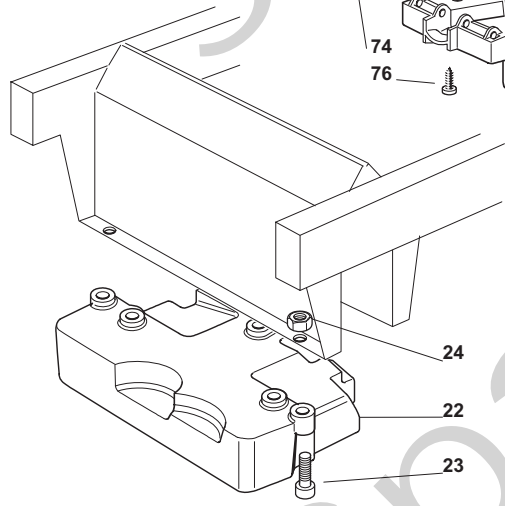

ESTATE SENATOR

ESTATE SENATOR

Pos. Fig.	Antal Quantity	Art No Part No	Benämning	Description	Anmärkning Notes
2	1	82869035/0	Stöd	Support	
3	2	25510022/0	Stift	Pin	
4	2	24487998/0	Låsnål	Cotter Pin	
5	1	82180062/0	Skruvsats	Screws Outfit	
22	1	25519997/1	Weight	Weight	
23	3	12760520/0	Skruv	Screw	
24	3	12155000/0	Mutter	Nut	
42	1	25510021/1	Stift	Pin	
43	1	24487999/0	Låsnål	Cotter Pin	
51	1	182180090/0	Batteriladdare	Battery Charger	
72	1	25140093/0	Deflektor	Deflector	
73	1	25394007/0	Styre	Handle	
74	1	25510077/0	Stift	Pin	
75	1	25430245/0	Fjäder	Spring	
76	1	12735410/0	Skruv	Screw	
77	1	25280000/1	Handtag	Handgrip	
78	1	25840011/1	Stång	Elastic Tie Rod	
79	2	25253004/0	Hake	Hook