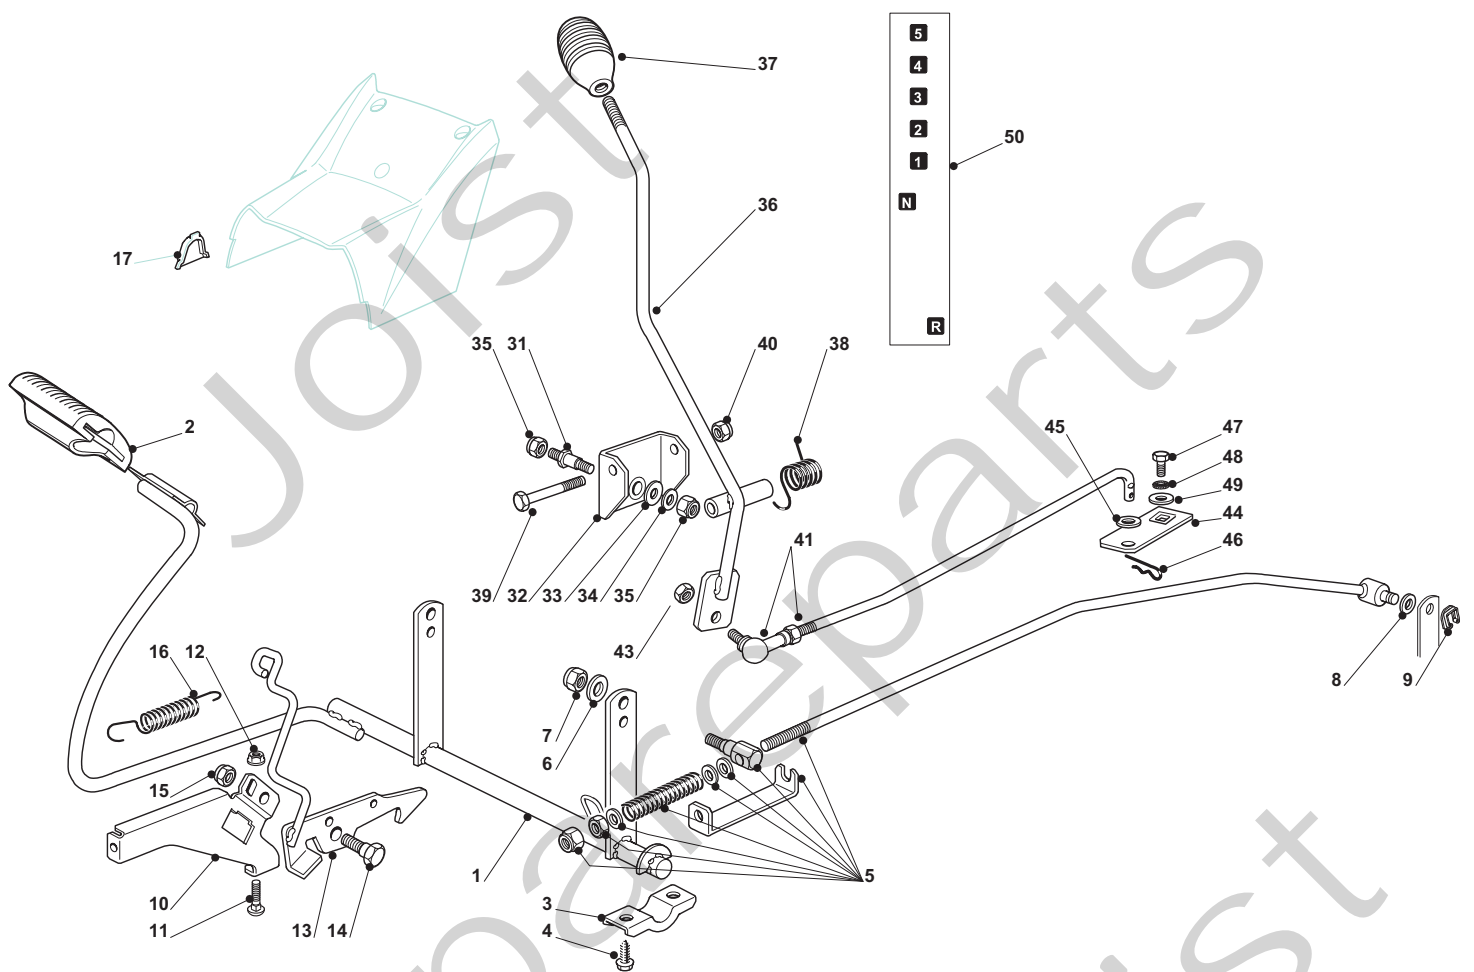

ESTATE SENATOR

ESTATE SENATOR

Pos. Fig.	Antal Quantity	Art No Part No	Benämning	Description	Anmärkning Notes
1	1	82500027/1	Pedal	Pedal	
2	1	25110269/0	Clamp Cover	Clamp Cover	
3	2	27546015/1	Trombocyt	Plate	
4	4	12729601/1	Skruv	Screw	
5	1	382000541/1	Länk	Rod	
6	1	12523040/0	Bricka	Washer	
7	1	12154510/0	Mutter	Nut	
8	1	12521350/0	Bricka	Washer	
9	1	12436050/0	Trombocyt	Plate	
10	1	25785261/0	Stöd	Support	
11	2	12815200/0	Skruv	Screw	
12	2	12292102/0	Mutter	Nut	
13	1	82000531/0	Länk	Rod	
14	1	22524970/2	Stift	Pin	
15	1	12155000/0	Mutter	Nut	
16	1	25430213/0	Fjäder	Spring	
17	1	25207172/0	Trombocyt	Plate	
31	1	25510035/0	Stift	Pin	
32	1	82774247/0	Fäste	Clamp	
33	1	22672152/0	Bricka	Washer	
34	1	12523060/0	Bricka	Washer	
35	2	12155010/0	Mutter	Nut	
36	1	82318215/0	Arm	Gearshift	
37	1	25394510/0	Knopp	Knob	
38	1	25430258/0	Fjäder	Spring	
39	1	12692050/0	Skruv	Screw	
40	1	12155000/0	Mutter	Nut	
41	1	382000545/0	Länk	Rod	
43	1	12155000/0	Mutter	Nut	
44	1	25318169/0	Arm	Gearshift	
45	1	12521340/0	Bricka	Washer	
46	1	24487997/0	Bricka	Washer	
47	1	12735520/0	Skruv	Screw	
48	1	12540040/0	Bricka	Washer	
49	1	22680009/0	Bricka	Washer	
50	1	14361447/0	Dekal	Label