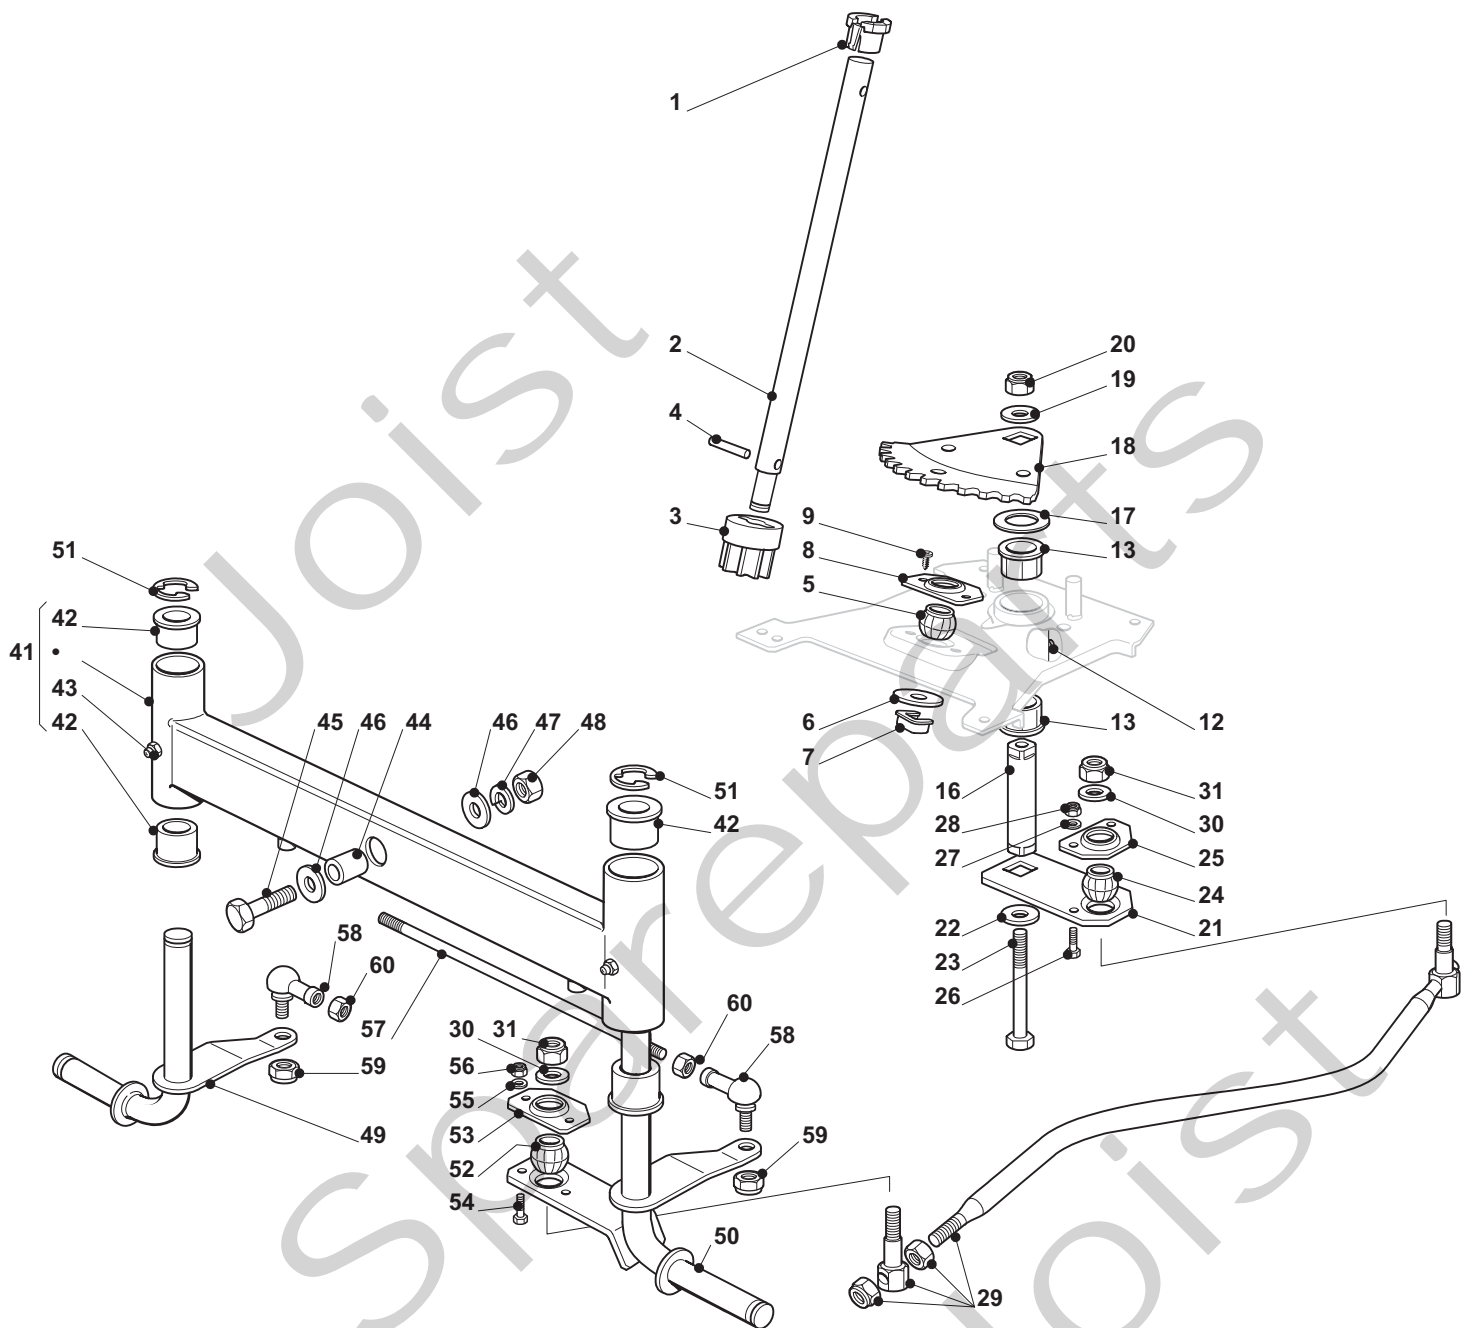

ESTATE SENATOR

ESTATE SENATOR

Pos. Fig.	Antal Quantity	Art No Part No	Benämning	Description	Anmärkning Notes
1	1	25038004/0	Kompass	Bush	
2	1	125520006/1	Steering Column	Steering Column	
3	1	27570050/0	Drev	Pinion	
4	1	12622650/0	Stift	Pin	
5	1	25743000/0	Ledkåpa, Vä+Hö	Joint	
6	1	12521370/0	Bricka	Washer	
7	1	12436030/0	Trombocyt	Plate	
8	1	325785213/1	Stöd	Support	
9	2	12729601/1	Skruv	Screw	
12	1	12379511/0	Smörjnippel	Grease Dispenser	
13	2	25040624/0	Kompass	Bush	
16	1	25510092/0	Stift	Pin	
17	1	25670019/0	Bricka	Washer	
18	1	25735513/0	Sector	Steering Shaft	
19	1	12523080/0	Bricka	Washer	
20	1	12155020/0	Mutter	Nut	
21	1	25318205/0	Arm	Lever	
22	1	12523080/0	Bricka	Washer	
23	1	12794985/0	Skruv	Screw	
24	1	25743000/0	Ledkåpa, Vä+Hö	Joint	
25	1	325785213/1	Stöd	Support	
26	2	12791213/1	Skruv	Screw	
27	2	12521330/0	Bricka	Washer	
28	2	12154510/0	Mutter	Nut	
29	1	382000539/1	Vevstake	Steering Rod	
30	2	12523070/0	Bricka	Washer	
31	2	12155010/0	Mutter	Nut	
41	1	382034024/1	Equalizer With Bush (With 36 + 37)	Equalizer With Bush And Lubricator	
42	4	25034002/1	Bussning	Brass	
43	2	12379511/0	Smörjnippel	Grease Dispenser	
44	1	25160016/0	Distans	Spacer	
45	1	12692695/0	Skruv	Screw	
46	2	12523100/0	Bricka	Washer	
47	1	12587100/0	Bricka	Washer	
48	1	12295300/0	Mutter	Nut	
49	1	82230363/0	Right Stub Axle	Right Stub Axle	
50	1	82230365/0	Left Stub Axle	Left Stub Axle	
51	2	12001000/0	Låsring	Snap Ring	
52	1	25743000/0	Ledkåpa, Vä+Hö	Joint	
53	1	325785213/1	Stöd	Support	
54	2	12791213/1	Skruv	Screw	
55	2	12521330/0	Bricka	Washer	
56	2	12154510/0	Mutter	Nut	
57	1	125840023/0	Gasreglagelänk	Tie Rod	
58	2	122746609/0	Mutter	Joint	
59	2	12156602/0	Mutter	Nut	
60	2	112295201/0	Mutter	Nut