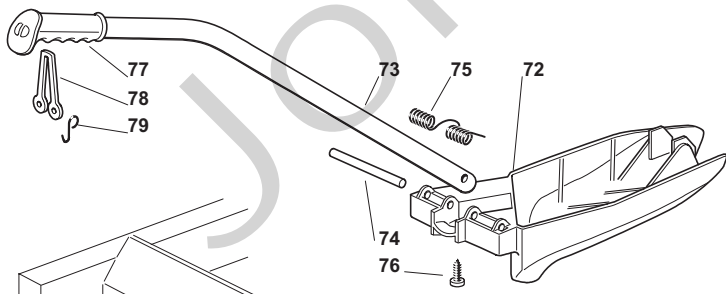

ESTATE SENATOR

ESTATE SENATOR

Pos. Fig.	Antal Quantity	Art No Part No	Benämning	Description	Anmärkning Notes
2	1	82869035/0	Stöd	Support	
3	2	25510022/0	Stift	Pin	
4	2	24487998/0	Låsnål	Cotter Pin	
5	1	82180062/0	Skruvsats	Screws Outfit	
22	1	25519997/1	Weight	Weight	
23	3	12760520/0	Skruv	Screw	
24	3	12155000/0	Mutter	Nut	
42	1	25510021/1	Stift	Pin	
43	1	24487999/0	Låsnål	Cotter Pin	
51	1	182180090/0	Batteriladdare	Battery Charger	
72	1	25140093/0	Deflektor	Deflector	
73	1	25394007/0	Styre	Handle	
74	1	25510077/0	Stift	Pin	
75	1	25430245/0	Fjäder	Spring	
76	1	12735410/0	Skruv	Screw	
77	1	25280000/1	Handtag	Handgrip	
78	1	25840011/1	Stång	Elastic Tie Rod	
79	2	25253004/0	Hake	Hook