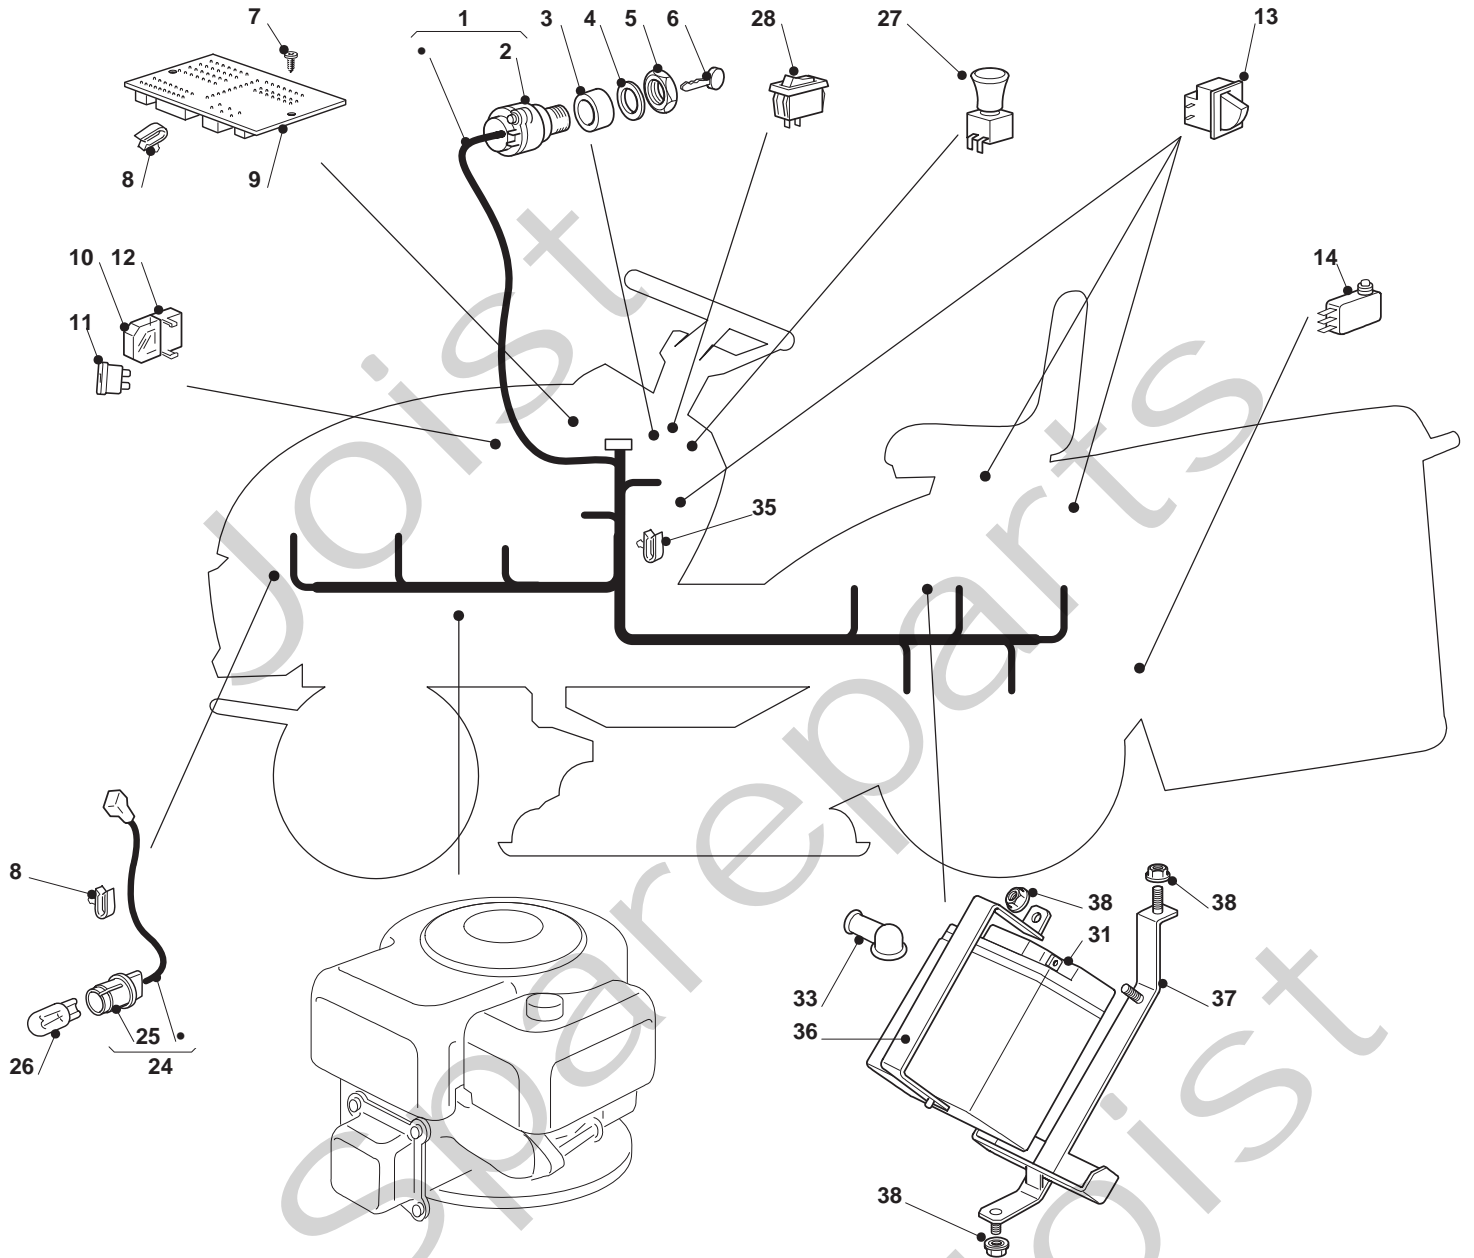

Classic 90

Classic 90

Pos. Fig.	Antal Quantity	Art No Part No	Benämning	Description	Anmärkning Notes
1	1	182040153/0	Kabel	Cables Ass.Y	
2	1	18450072/0	Brytare	Starting Switch	
3	1	18550136/0	Distans	Spacer	
4	1	18550135/0	Bricka	Washer	
5	1	18400862/0	Ringmutter	Ringnut	
6	1	18210022/0	Starting Key	Starting Key	
7	3	12727810/0	Skruv	Screw	
8	2	33320506/0	Kabelhållare	Fairled	
9	1	125722430/1	Electronic Card	Electronic Card (1 Led)	
10	2	33215000/0	Kåpa	Cover	
11	1	33340036/0	Säkring	Fuse 25 A	
11	1	33340040/0	Säkring	Fuse 10A	
12	2	33500007/0	Säkring	Fuse Carrier	
13	3	119410615/0	Brytare	Micro	
14	1	19410605/1	Brytare	Full Grasscat. Microsw.	
24	1	82040070/0	Kabel	Cable	
25	2	33500030/0	Lamp Holder	Lamp Holder	
26	2	18459100/0	Farilamp For Lights	Farilamp For Lights	
27	1	18450068/0	Kopplingshus	Clutch Switch	
28	1	18450060/1	Farilamp Switch	Farilamp Switch	
31	1	18120002/1	Batteri	Battery	
33	1	18564861/1	Tätningshylsa	Protection	
35	9	33320506/0	Kabelhållare	Fairled	
36	1	27772099/1	Klämma	Clamp	
37	1	382785191/0	Batteriplatta	Battery Support	
38	3	12155000/0	Mutter	Nut