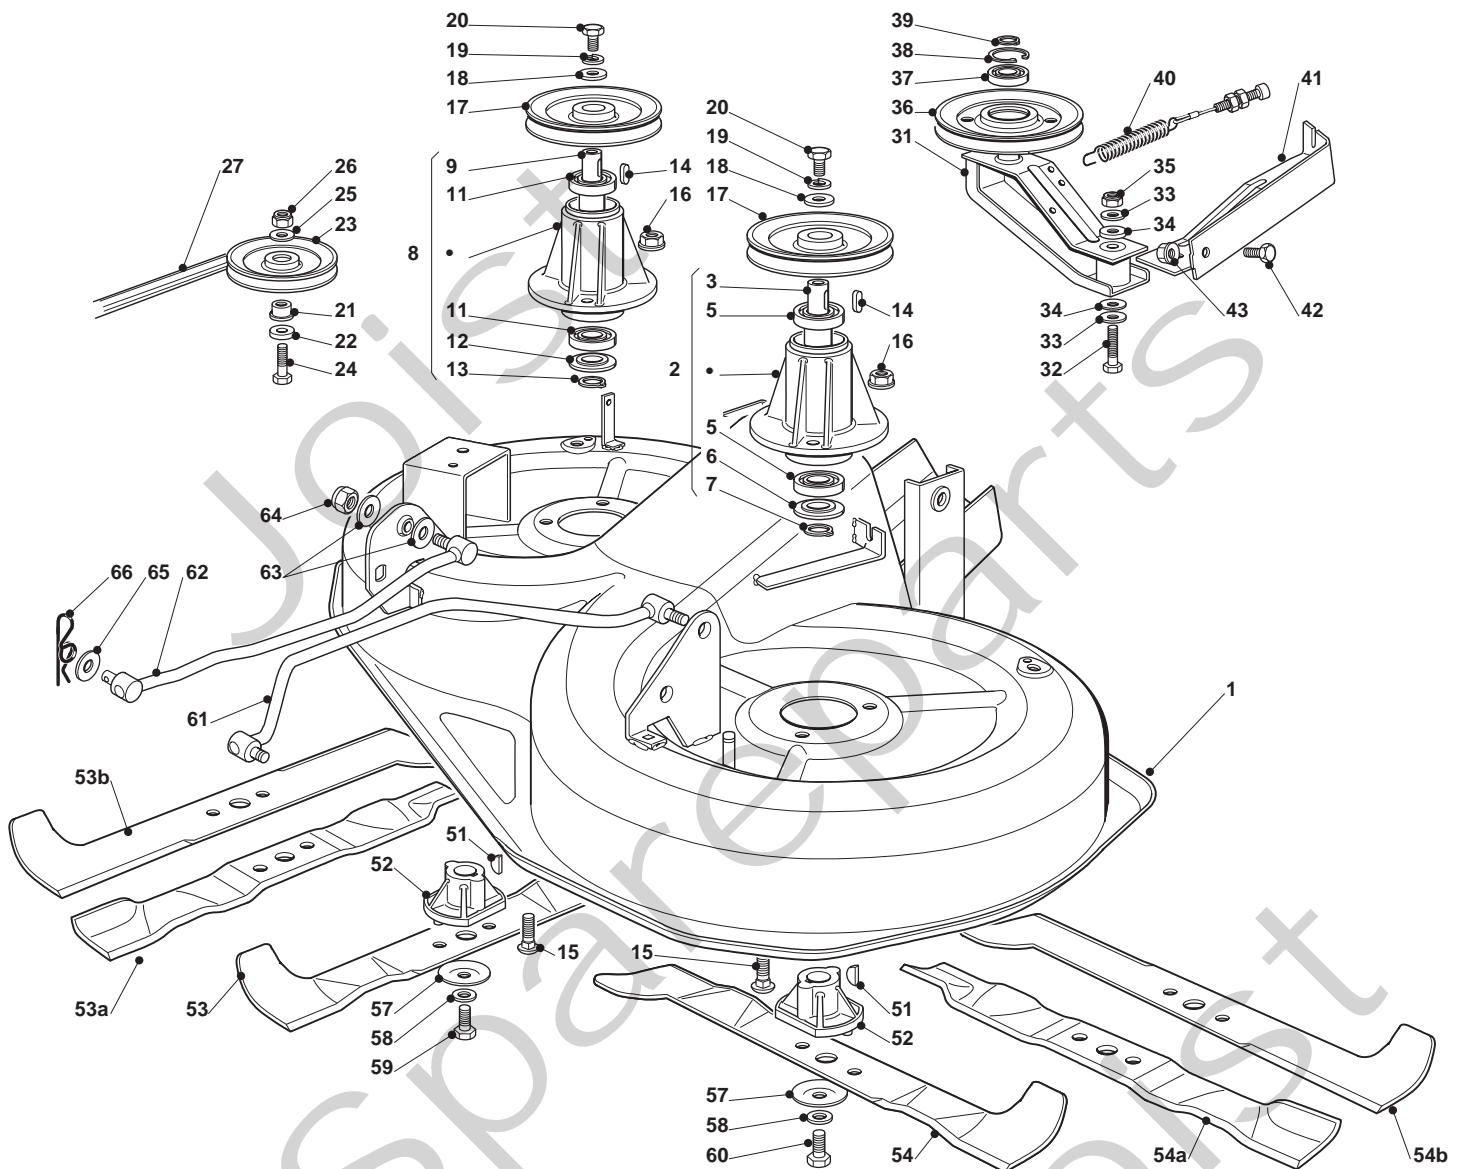

Classic 90

Pos. Fig.	Antal Quantity	Art No Part No	Benämning	Description	Anmärkning Notes
1	1	82564075/0	Plate	Plate, Black	
2	1	82207202/0	Fläns	Left Flange Ass.Y	
3	1	25020802/0	Vevaxel	Shaft	
5	2	119216047/0	Kullager	Bearing	
6	1	25160501/0	Dammskydd	Dust Cover	
7	1	12609260/0	Seeger	Seeger	
8	1	82207203/0	Fläns	Right Flange Ass.Y	
9	1	25020803/0	Vevaxel	Shaft	
11	2	119216047/0	Kullager	Bearing	
12	1	25160501/0	Dammskydd	Dust Cover	
13	1	12609260/0	Seeger	Seeger	
14	2	12139480/0	Kil	Feather	
15	6	12818700/0	Skruv	Screw	
16	6	12154210/0	Mutter	Nut	
17	2	25601563/0	Remskiva	Pulley	
18	2	25670007/0	Bricka	Washer	
19	2	12583500/0	Bricka	Grower	
20	2	12793102/0	Skruv	Screw	
21	1	25160007/0	Distans	Spacer	
22	1	25670007/0	Bricka	Washer	
23	1	25601555/0	Remskiva	Pulley	
24	1	12691115/0	Skruv	Left Screw	
25	1	12523060/0	Bricka	Washer	
26	1	12155000/0	Mutter	Nut	
27	1	35065701/0	Drivrem	Belt	
31	1	82318141/2	Spak	Lever	
32	1	12691700/0	Skruv	Screw	
33	2	12523070/0	Bricka	Washer	
34	2	22672152/0	Bricka	Washer	
35	1	12155000/0	Mutter	Nut	
36	1	25601564/0	Remskiva	Pulley	
37	1	119216048/0	Kullager	Bearing	
38	1	12610800/0	Seegerring	Seeger	
39	1	12609200/0	Seegerring	Seeger	
40	1	82004618/0	Kabel	Wire	
41	1	382774215/3	Fäste	Clamp	
42	1	12792611/0	Skruv	Screw	
43	1	12293201/0	Mutter	Nut	
51	2	12139100/0	Kil	Feather, Crankshaft Ø 22.2	
52	2	25463200/0	Knivfäste	Blade Hub	
53b	1	82004345/1	Kniv	Right Blade, Winged	
53	1	82004352/0	Kniv	Right Blade Mulching	
53a	1	82004354/0	Kniv	Right Blade Mulching, Winged	
54	1	81004346/3	Kniv	Blade Standard	
54b	1	82004344/1	Kniv	Left Blade, Winged	
54a	1	82004353/0	Kniv	Left Blade Mulching, Winged	
57	2	22160400/0	Dammskydd	Dust Cover	
58	2	12523080/0	Bricka	Washer	
59	1	12735695/1	Skruv	Screw	
60	1	12735694/0	Skruv	Screw	
61	1	82000535/0	Equalizer Rod	Equalizer Rod	
62	1	82000533/0	Equalizer Rod	Equalizer Rod	
63	4	25670008/1	Bricka	Washer	
64	2	12156602/0	Mutter	Nut	
65	2	25670008/1	Bricka	Washer	
66	2	24487998/0	Låsnål	Cotter Pin