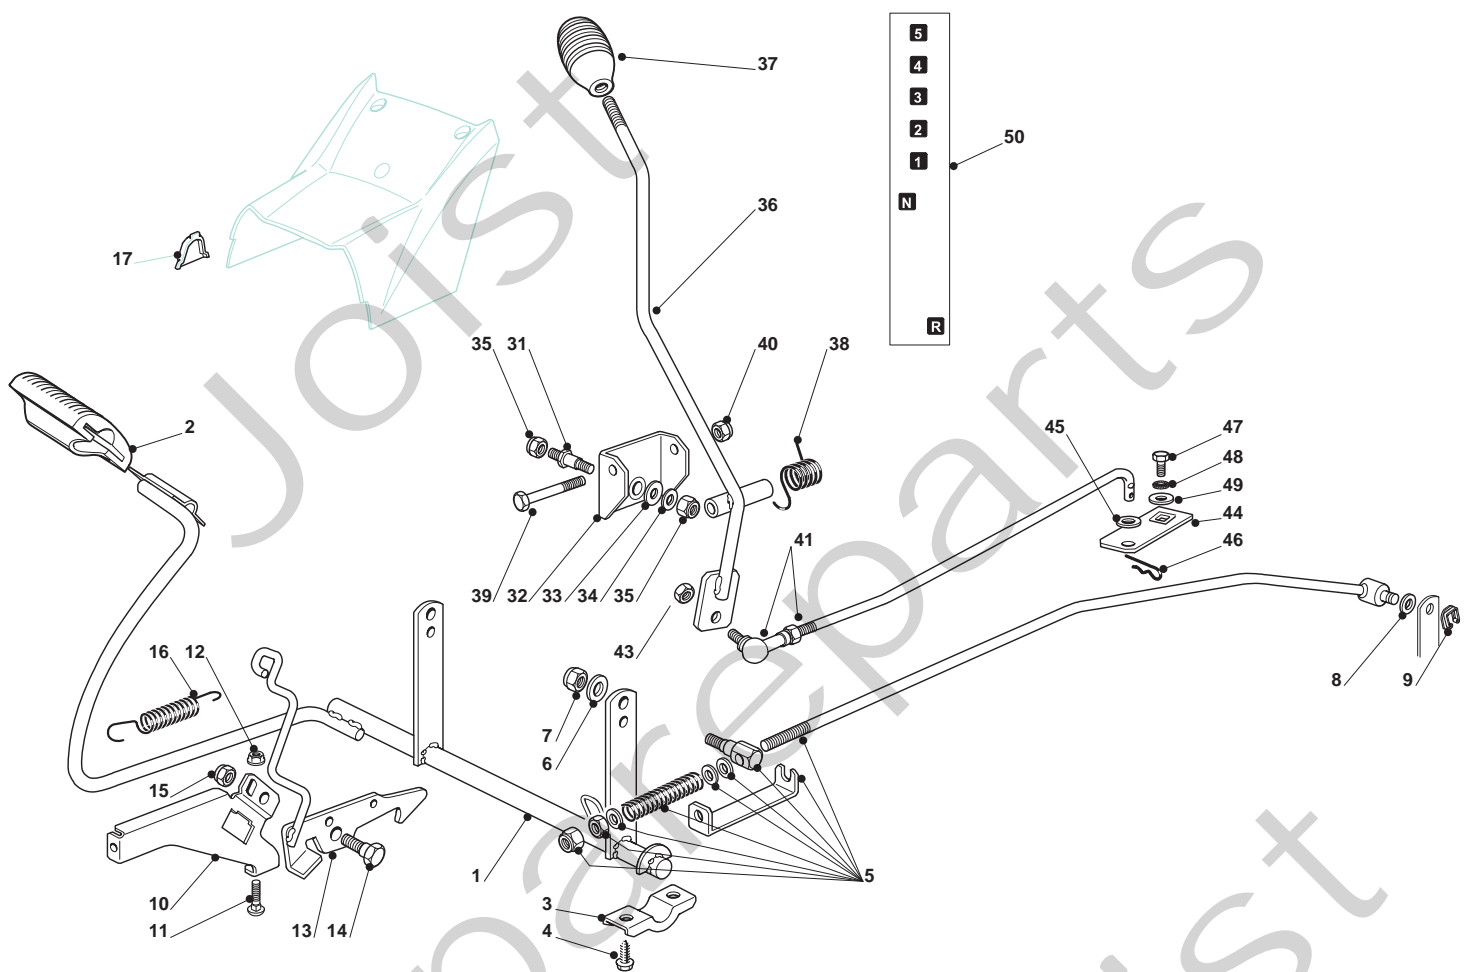

Classic 90

Classic 90

Pos. Fig.	Antal Quantity	Art No Part No	Benämning	Description	Anmärkning Notes
1	1	82500027/1	Pedal	Pedal	
2	1	25110269/0	Clamp Cover	Clamp Cover	
3	2	27546015/1	Trombocyt	Plate	
4	4	12729601/1	Skruv	Screw	
5	1	382000541/1	Länk	Rod	
6	1	12523040/0	Bricka	Washer	
7	1	12154510/0	Mutter	Nut	
8	1	12521350/0	Bricka	Washer	
9	1	12436050/0	Trombocyt	Plate	
10	1	25785261/0	Stöd	Support	
11	2	12815200/0	Skruv	Screw	
12	2	12292102/0	Mutter	Nut	
13	1	82000531/0	Länk	Rod	
14	1	22524970/2	Stift	Pin	
15	1	12155000/0	Mutter	Nut	
16	1	25430213/0	Fjäder	Spring	
17	1	25207172/0	Trombocyt	Plate	
31	1	25510035/0	Stift	Pin	
32	1	82774247/0	Klämma	Clamp	
33	1	22672152/0	Bricka	Washer	
34	1	12523060/0	Bricka	Washer	
35	2	12155010/0	Mutter	Nut	
36	1	82318215/0	Arm	Gearshift	
37	1	25394510/0	Knopp	Knob	
38	1	25430258/0	Fjäder	Spring	
39	1	12692050/0	Skruv	Screw	
40	1	12155000/0	Mutter	Nut	
41	1	382000545/0	Länk	Rod	
43	1	12155000/0	Mutter	Nut	
44	1	25318169/0	Arm	Gearshift	
45	1	12521340/0	Bricka	Washer	
46	1	24487997/0	Bricka	Washer	
47	1	12735520/0	Skruv	Screw	
48	1	12540040/0	Bricka	Washer	
49	1	22680009/0	Bricka	Washer	
50	1	14361447/0	Dekal	Label