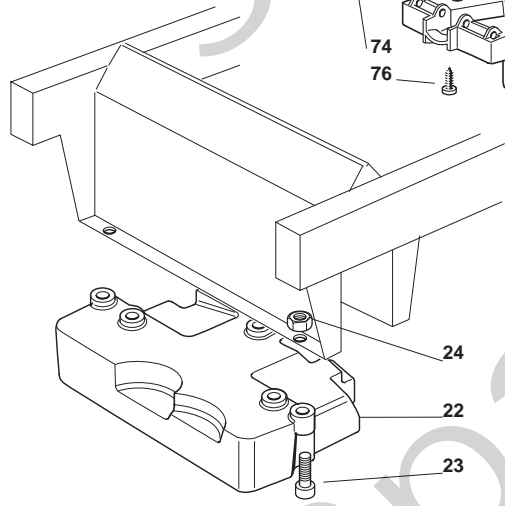

Classic 90

Classic 90

Pos. Fig.	Antal Quantity	Art No Part No	Benämning	Description	Anmärkning Notes
2	1	82869035/0	Stöd	Support	
3	2	25510022/0	Stift	Pin	
4	2	24487998/0	Låsnål	Cotter Pin	
5	1	82180062/0	Skruvsats	Screws Outfit	
22	1	25519997/1	Weight	Weight	
23	3	12760520/0	Skruv	Screw	
24	3	12155000/0	Mutter	Nut	
42	1	25510021/1	Stift	Pin	
43	1	24487999/0	Låsnål	Cotter Pin	
51	1	182180090/0	Batteriladdare	Battery Charger	
72	1	25140093/0	Deflektor	Deflector	
73	1	25394007/0	Styre	Handle	
74	1	25510077/0	Stift	Pin	
75	1	25430245/0	Fjäder	Spring	
76	1	12735410/0	Skruv	Screw	
77	1	25280000/1	Handtag	Handgrip	
78	1	25840011/1	Stång	Elastic Tie Rod	
79	2	25253004/0	Hake	Hook