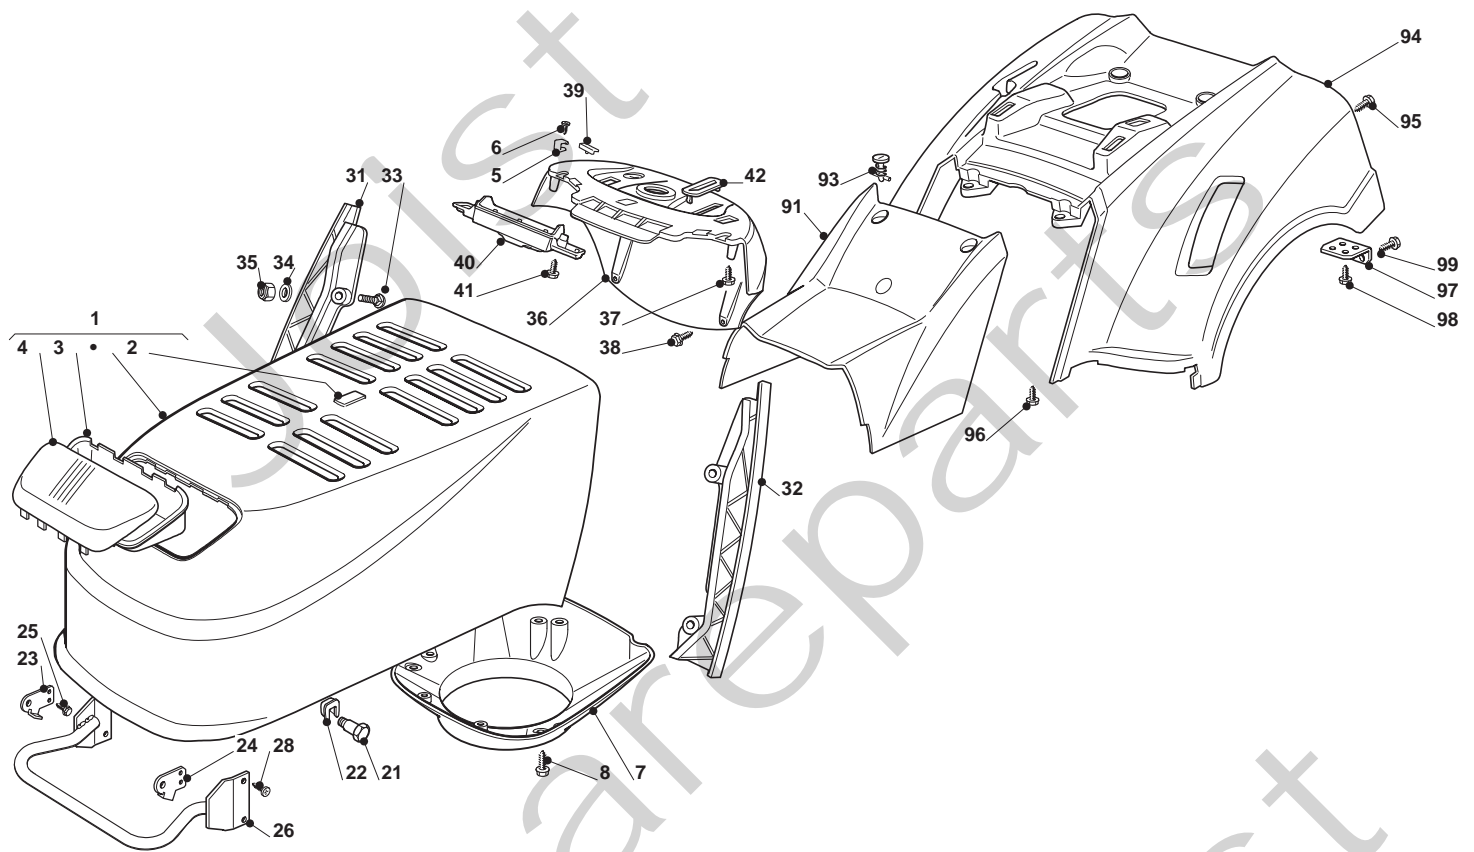

Classic 90

Classic 90

Pos. Fig.	Antal Quantity	Art No Part No	Benämning	Description	Anmärkning Notes
1	1	82076832/0	Engine Hood Yellow	Engine Hood Yellow	
2	1	25547104/0	Trombocyt	Plate Red	
3	1	25485001/0	Lights Parabola	Lights Parabola	
4	1	25410865/0	Frontkåpa	Grill	
5	2	125430215/1	Fjäder	Coupling Spring	
6	2	12728450/0	Skruv	Screw	
7	1	25108028/0	Intake Separator	Intake Separator	
8	3	12728686/0	Skruv	Screw	
21	2	25510039/0	Stift	Pin	
22	2	12436050/0	Trombocyt	Plate	
23	1	325547089/1	Trombocyt hö	Right Plate	
24	1	325547091/1	Trombocyt vä	Left Plate	
25	4	12731580/0	Skruv	Screw	
26	1	82869031/0	Ljuddämparskydd	Muffler Protection	
28	4	12734995/0	Skruv	Screw	
31	1	25599008/0	Left Dashboard Supp.	Right Dashboard Supp.	
32	1	25599009/0	Left Dashboard Supp.	Left Dashboard Supp.	
33	4	12815221/0	Skruv	Screw	
34	4	12521330/0	Bricka	Washer	
35	4	12154510/0	Mutter	Nut	
36	1	25120189/0	Panel	Dashboard	
37	2	12728440/0	Skruv	Screw	
38	2	12735402/0	Skruv	Screw	
39	2	25260000/0	Hylsa	Grommet	
40	1	25600074/0	Skydd Röd	Card Protection	
41	2	12735402/0	Skruv	Screw	
42	1	25547181/0	Trombocyt	Plate	
91	1	325110365/0	Kåpa gul	Cover, Yellow	
93	2	25580020/0	Stift	Pivot	
94	1	25110323/0	Kåpa	Wheels Cover, Yellow	
95	4	12735402/0	Skruv	Screw	
96	2	12735402/0	Skruv	Screw	
97	2	25755041/0	Fästvinkel	Bracket	
98	4	12728686/0	Skruv	Screw	
99	2	12735110/0	Skruv	Screw