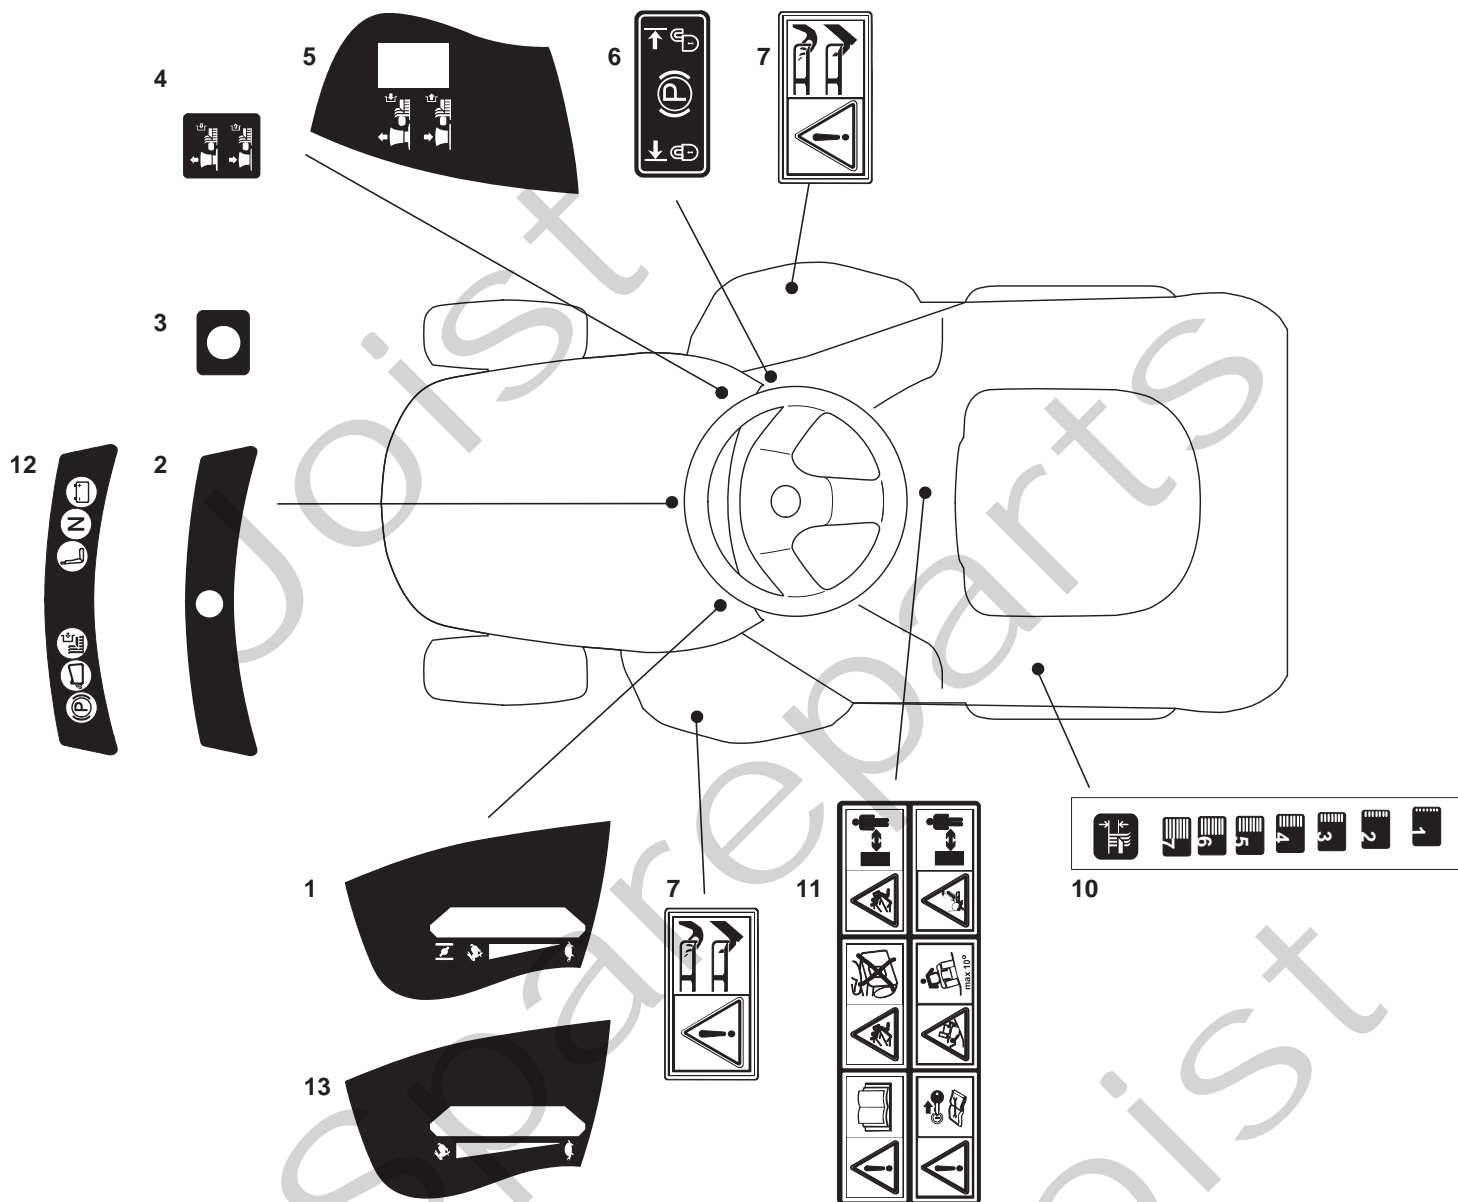

Classic 90

Classic 90

Pos. Fig.	Antal Quantity	Art No Part No	Benämning	Description	Anmärkning Notes
2	1	25420019/0	Dekal	Label	
3	1	25420018/0	Dekal	Label	
4	1	14361438/0	Dekal	Label	
6	1	14361452/0	Dekal	Label	
7	2	114356699/1	Dekal	Label	
10	1	14361441/0	Dekal	Label	
11	1	14361553/0	Dekal	Label