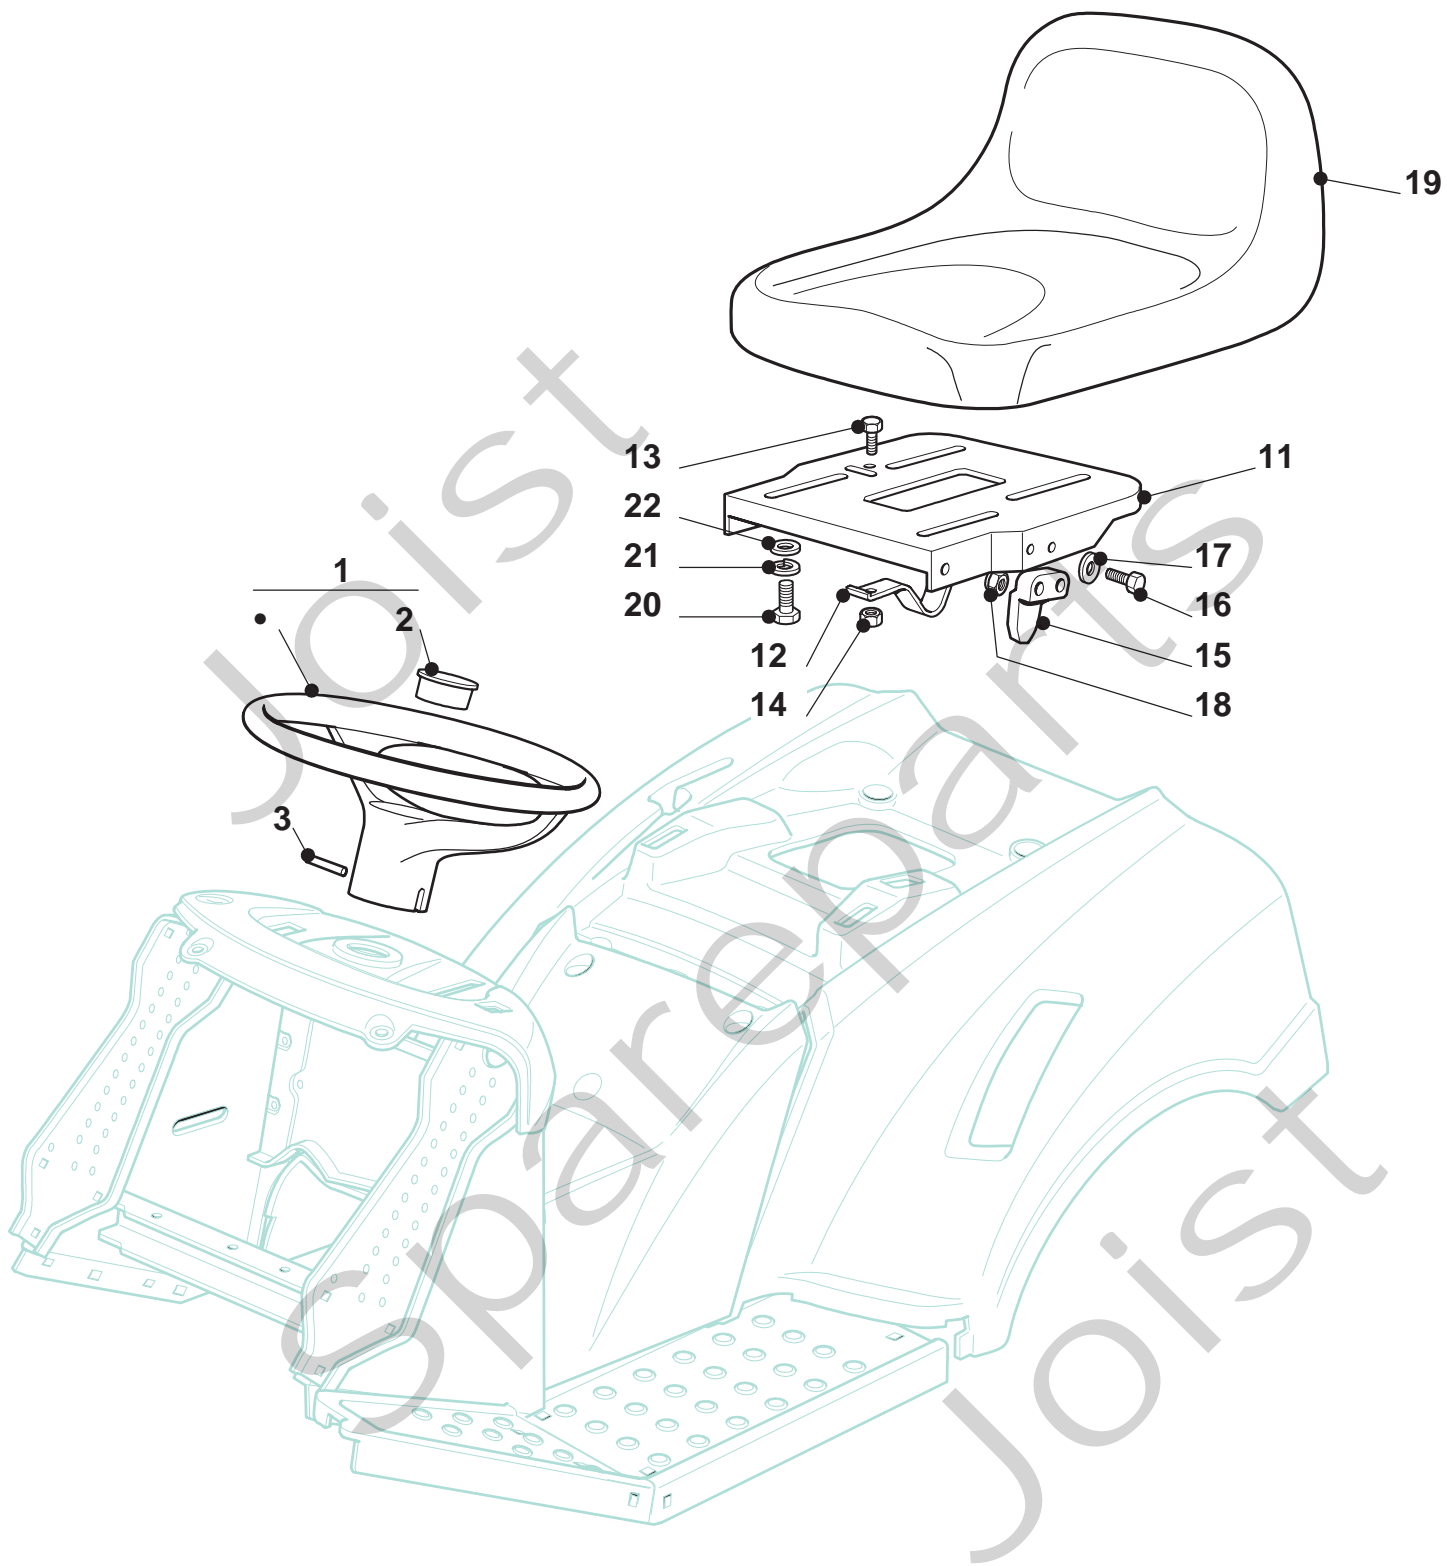

Classic 90

Pos. Fig.	Antal Quantity	Art No Part No	Benämning	Description	Anmärkning Notes
1	1	25961201/0	Rott	Steering Wheel	
2	1	25120230/0	Lock	Cap	
3	1	12620299/0	Stift	Pin	
11	1	25547033/1	Tavla	Plate	
12	1	25430223/2	Fjäder	Spring	
13	1	12789000/0	Skruv	Screw	
14	1	12154330/0	Mutter	Nut	
15	1	27063021/1	Fäste	Cam	
16	2	12789100/0	Skruv	Screw	
17	2	12523020/0	Bricka	Washer	
18	2	12154330/0	Mutter	Nut	
19	1	125722470/0	Seat	Seat	
20	4	12793101/0	Skruv	Screw	
21	4	12583500/0	Bricka	Grower	
22	4	12523060/0	Bricka	Washer