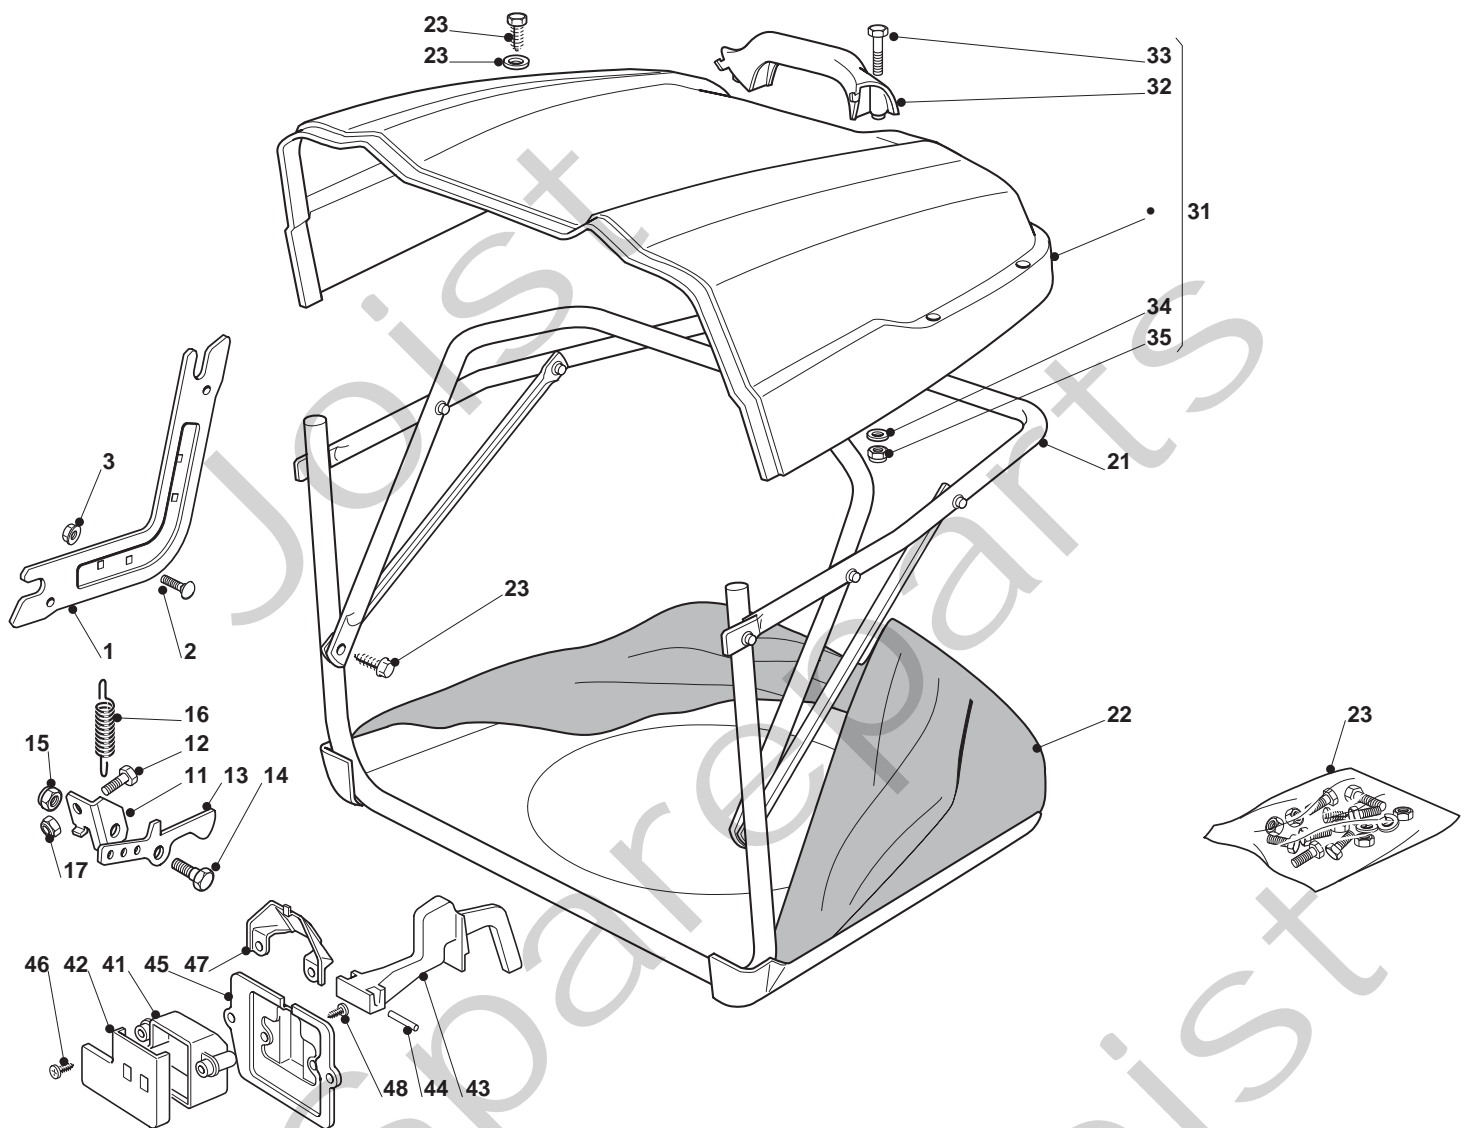

Classic 90

Pos. Fig.	Antal Quantity	Art No Part No	Benämning	Description	Anmärkning Notes
1	2	25785277/0	Stöd	Support	
2	4	12293201/0	Mutter	Nut	
3	4	12818690/0	Skruv	Screw	
11	1	325755031/1	Fäste	Bracket	
12	1	12789000/0	Skruv	Screw	
13	1	325774315/1	Fäste	Bracket	
14	1	125510080/1	Stift	Pin	
15	1	12292102/0	Mutter	Nut	
16	1	22450432/0	Fjäder	Spring	
17	1	12154330/0	Mutter	Nut	
21	1	82800110/0	Chassi	Front Frame	
22	1	82105974/0	Uppsamlare	Grasscatcher	
23	1	82180047/0	Skruvsats	Screws Outfit	
31	1	82110273/0	Kåpa	Grass Catcher Cover, Black	
32	1	27394000/0	Handtag	Handle	
33	2	12789020/0	Skruv	Screw	
34	2	12523020/0	Bricka	Washer	
35	2	12154330/0	Mutter	Nut	
41	1	25600041/0	Skydd	Micro Protection	
42	1	25600042/0	Överbelastningsskydd	Protection Cover	
43	1	25318124/0	Arm	Lever	
44	1	12400030/0	Stift	Pin	
45	1	25785272/0	Knivskydd	Micro Protection	
46	1	12728510/0	Skruv	Screw	
47	1	25600048/0	Överbelastningsskydd	Protection Cover	
48	2	12735110/0	Skruv	Screw