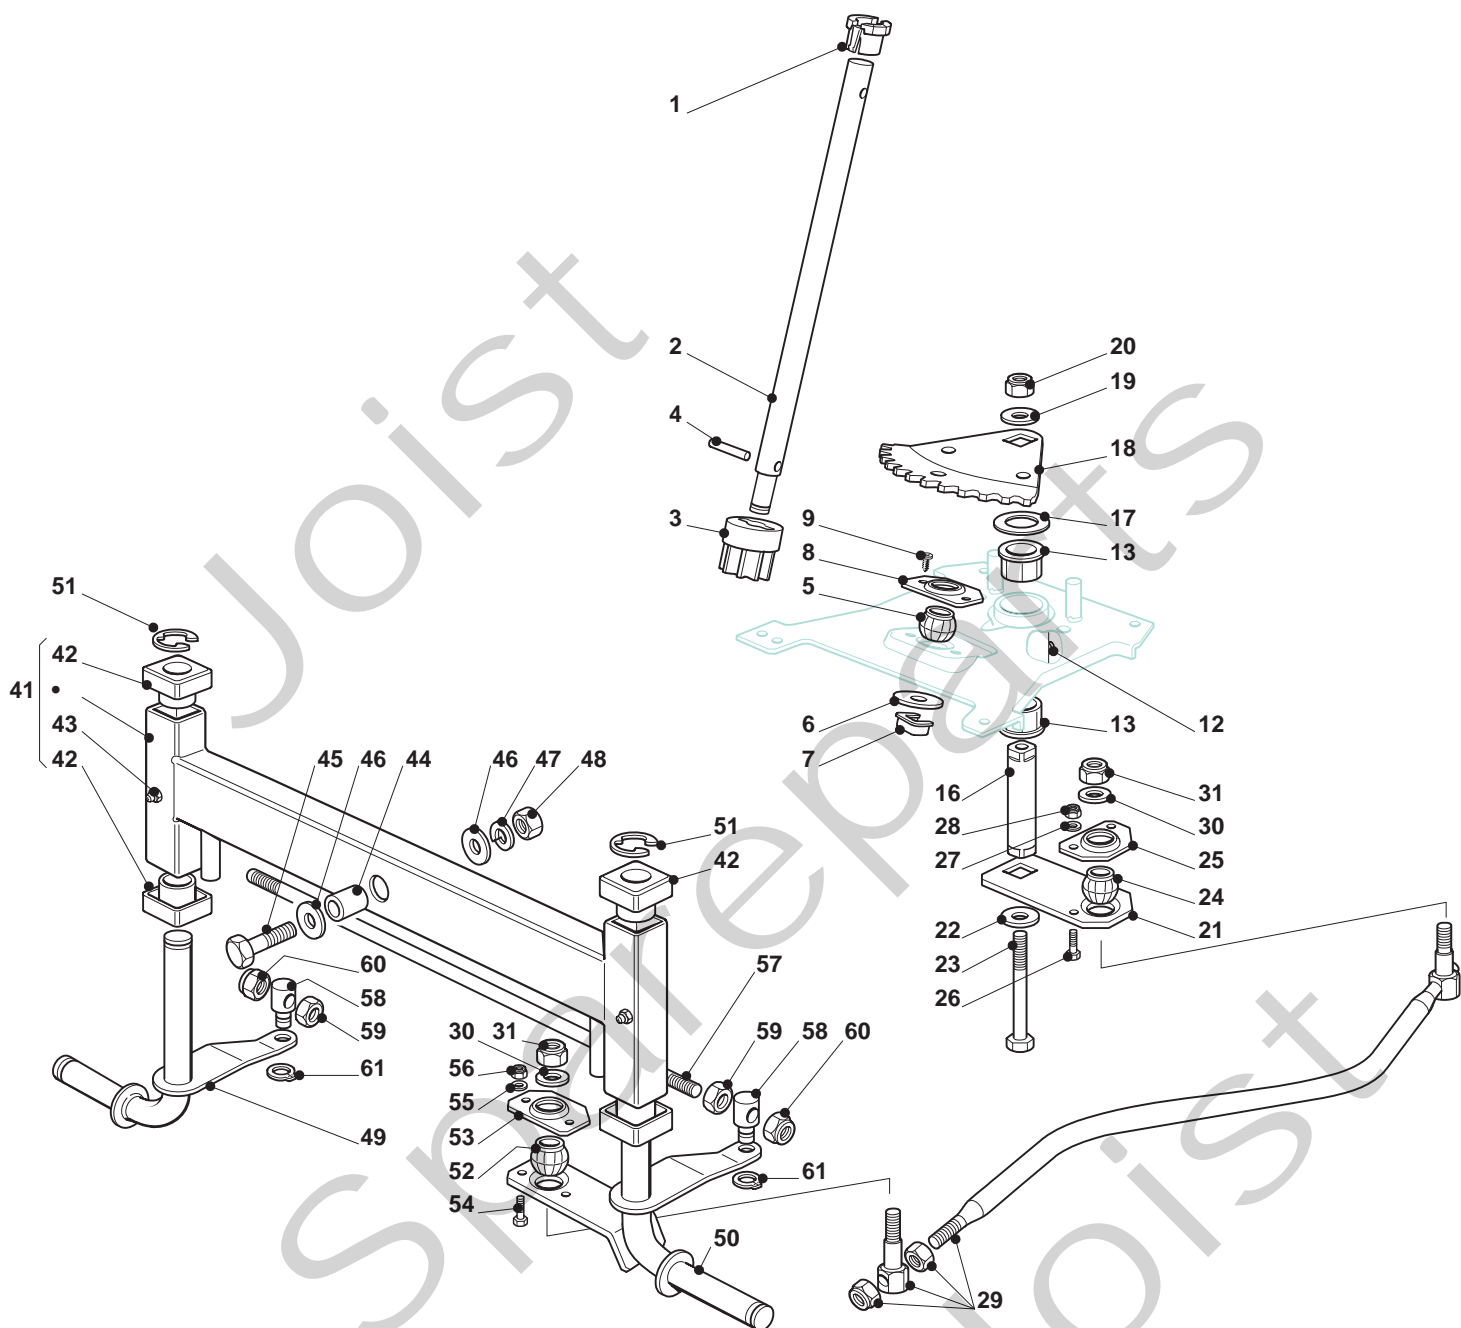

Classic 90

Pos. Fig.	Antal Quantity	Art No Part No	Benämning	Description	Anmärkning Notes
1	1	25038004/0	Kompass	Bush	
2	1	125520006/1	Steering Column	Steering Column	
3	1	27570050/0	Drev	Pinion	
4	1	12622650/0	Stift	Pin	
5	1	25743000/0	Ledkåpa, Vä+Hö	Joint	
6	1	12521370/0	Bricka	Washer	
7	1	12436030/0	Trombocyt	Plate	
8	1	25785213/0	Stöd	Support	
8	1	325785213/1	Stöd	Support	
9	2	12729601/1	Skruv	Screw	
12	1	12379511/0	Smörjnippel	Grease Dispenser	
13	2	25040624/0	Kompass	Bush	
16	1	25510092/0	Stift	Pin	
17	1	25670019/0	Bricka	Washer	
18	1	25735513/0	Sector	Steering Shaft	
19	1	12523080/0	Bricka	Washer	
20	1	12155020/0	Mutter	Nut	
21	1	25318205/0	Arm	Lever	
22	1	12523080/0	Bricka	Washer	
23	1	12794985/0	Skruv	Screw	
24	1	25743000/0	Ledkåpa, Vä+Hö	Joint	
25	1	25785213/0	Stöd	Support	
25	1	325785213/1	Stöd	Support	
26	2	12791213/1	Skruv	Screw	
27	2	12521330/0	Bricka	Washer	
28	2	12154510/0	Mutter	Nut	
29	1	382000538/1	Vevstake	Steering Rod	
30	2	12523070/0	Bricka	Washer	
31	2	12155010/0	Mutter	Nut	
41	1	382034021/1	Equalizer With Bush And Lubricator	Equalizer With Bush And Lubricator	
42	4	25040622/0	Bussning	Bush	
43	2	12379511/0	Smörjnippel	Grease Dispenser	
44	1	25160016/0	Distans	Spacer	
45	1	12692695/0	Skruv	Screw	
46	2	12523100/0	Bricka	Washer	
47	1	12587100/0	Bricka	Washer	
48	1	12295300/0	Mutter	Nut	
49	1	82230363/0	Right Stub Axle	Right Stub Axle	
50	1	82230365/0	Left Stub Axle	Left Stub Axle	
51	2	12001000/0	Låsring	Snap Ring	
52	1	25743000/0	Ledkåpa, Vä+Hö	Joint	
53	1	25785213/0	Stöd	Support	
53	1	325785213/1	Stöd	Support	
54	2	12791213/1	Skruv	Screw	
55	2	12521330/0	Bricka	Washer	
56	2	12154510/0	Mutter	Nut	
57	1	25840022/0	Gasreglagelänk	Tie Rod	
58	2	25510096/0	Stift	Pin	
59	2	12295200/0	Mutter	Nut	
60	2	12156602/0	Mutter	Nut	
61	2	12000956/0	Låsring	Benzing