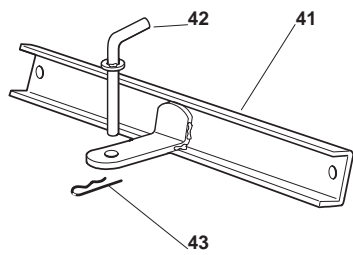

Classic 90

Classic 90

Pos. Fig.	Antal Quantity	Art No Part No	Benämning	Description	Anmärkning Notes
2	1	82869035/0	Stöd	Support	
3	2	25510022/0	Stift	Pin	
4	2	24487998/0	Låsnål	Cotter Pin	
5	1	82180062/0	Skruvsats	Screws Outfit	
22	1	25519997/1	Weight	Weight	
23	3	12760520/0	Skruv	Screw	
24	3	12155000/0	Mutter	Nut	
42	1	25510021/1	Stift	Pin	
43	1	24487999/0	Låsnål	Cotter Pin	
51	1	182180090/0	Batteriladdare	Battery Charger	
72	1	25140093/0	Deflektor	Deflector	
73	1	25394007/0	Styre	Handle	
74	1	25510077/0	Stift	Pin	
75	1	25430245/0	Fjäder	Spring	
76	1	12735410/0	Skruv	Screw	
77	1	25280000/1	Handtag	Handgrip	
78	1	25840011/1	Stång	Elastic Tie Rod	
79	2	25253004/0	Hake	Hook