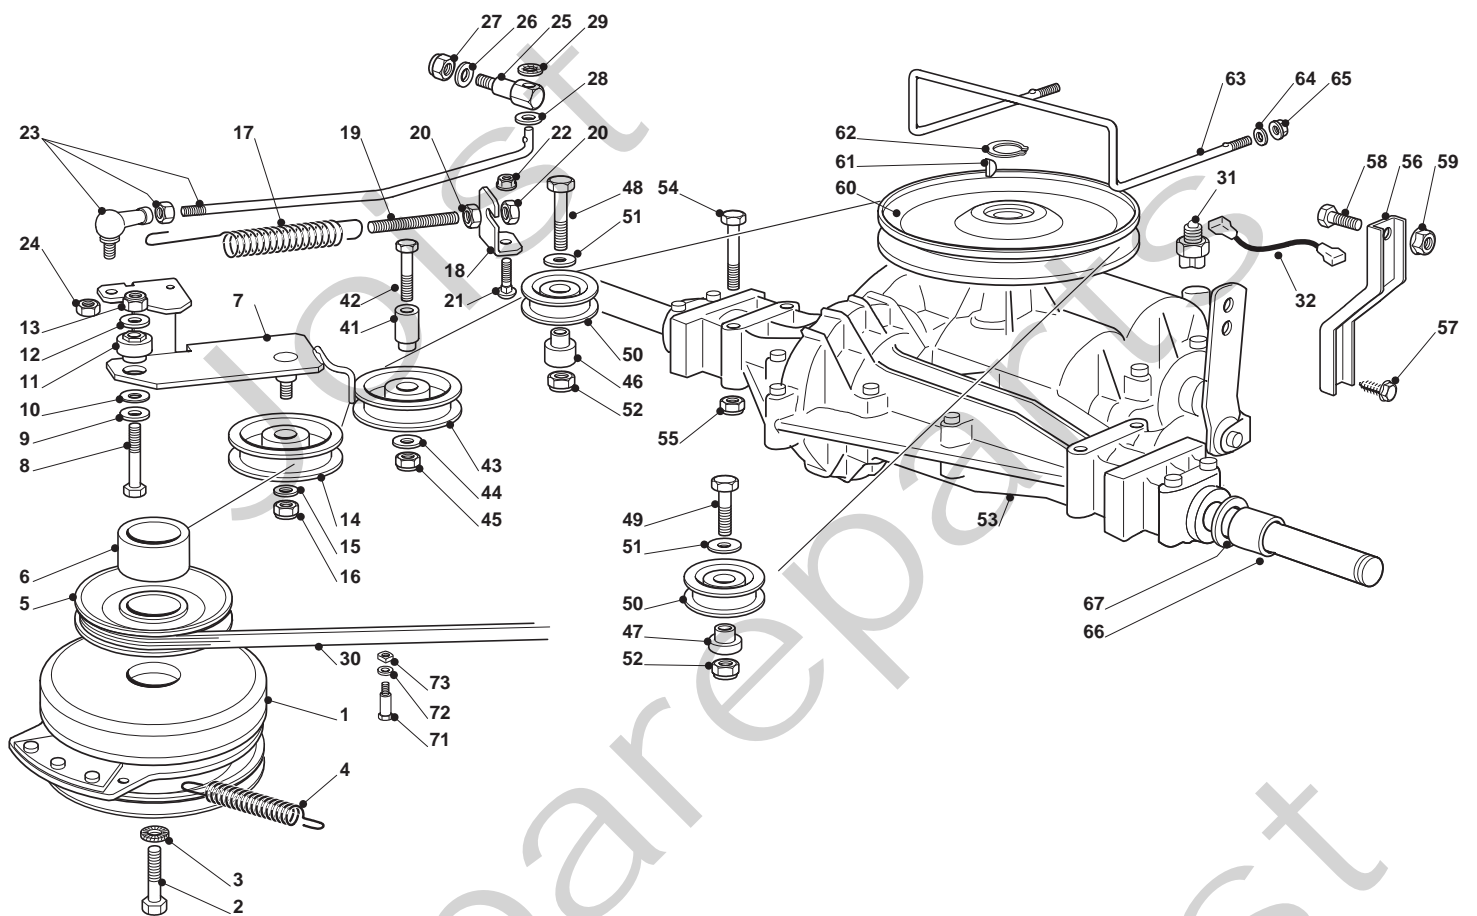

Classic 90

Pos. Fig.	Antal Quantity	Art No Part No	Benämning	Description	Anmärkning Notes
1	1	118399063/0	Koppling	Clutch	
2	1	12737320/0	Skruv	Screw	
3	1	12543000/0	Bricka	Washer	
4	1	22430216/0	Fjäder	Spring	
5	1	25601567/0	Remskiva	Pulley	
6	1	25160021/0	Distans	Spacer	
7	1	82318217/0	Spak	Lever	
8	1	12691115/0	Skruv	Left Screw	
9	1	12523060/0	Bricka	Washer	
10	1	27670055/0	Bricka	Washer	
11	1	25510087/0	Stift	Pin	
12	1	12523060/0	Bricka	Washer	
13	1	12155000/0	Mutter	Nut	
14	1	25601554/0	Remskiva	Pulley	
15	1	12523060/0	Bricka	Washer	
16	1	12155000/0	Mutter	Nut	
17	1	25430260/0	Fjäder	Spring	
18	1	25755049/0	Fästvinkel	Bracket	
19	1	25840005/0	Stång	Tie Rod	
20	2	12293200/0	Mutter	Nut	
21	1	12818690/0	Skruv	Screw	
22	1	12293201/0	Mutter	Nut	
23	1	82820013/0	Tie Rod Ass.Y	Tie Rod Ass.Y	
24	1	12155000/0	Mutter	Nut	
25	1	25510063/0	Stift	Pin	
26	2	25670011/0	Bricka	Washer	
27	1	12155000/0	Mutter	Nut	
28	1	12521350/0	Bricka	Washer	
29	1	12604899/0	Låsbricka	Crown Fastener	
30	1	35062012/0	Drivrem	Belt	
31	1	19410610/0	Brytare	Microswitch	
32	1	25065026/0	Kabel	Cables Ass.Y	
41	1	125510100/0	Stift	Pin	
42	1	12691800/0	Skruv	Screw	
43	1	25601555/0	Remskiva	Pulley	
44	1	12523060/0	Bricka	Washer	
45	1	12155000/0	Mutter	Nut	
46	1	125160014/1	Distans	Right Spacer	
47	1	125160018/1	Distans	Left Spacer	
48	1	12691200/0	Skruv	Right Screw	
49	1	12691100/0	Skruv	Left Screw	
50	2	125601588/0	Remskiva	Pulley	
51	2	22671653/0	Bricka	Washer	
52	2	12155000/0	Mutter	Nut	
53	1	18400912/0	Rear Axle Dana 4360 211	Rear Axle (Dana 4360 211)	
54	4	12691900/0	Skruv	Screw (Dana)	
55	4	12154210/0	Mutter	Nut	
56	2	25774247/0	Klämma	Clamp	
57	2	12735150/0	Skruv	Screw	
58	2	12792611/0	Skruv	Screw	
59	2	12293201/0	Mutter	Nut	
60	1	82601509/0	Remskiva	Pulley	
61	1	12139430/0	Kil	Key	
62	1	12608950/0	Låsring	Seeger	
63	1	25270321/0	Remstyrning	Belt Guide	
64	2	12523040/0	Bricka	Washer	
65	2	12292102/0	Mutter	Nut	
66	2	25160034/0	Distans	Washer	
67	4	12521410/0	Bricka	Washer	
71	2	25580030/0	Remstyrning	Belt Guide	
72	2	12523060/0	Bricka	Washer	
73	2	12360425/0	Mutter	Nut