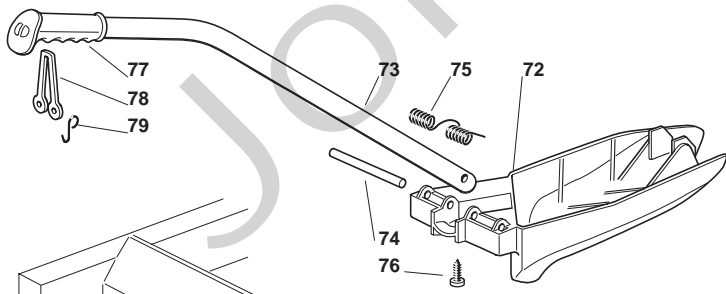

Classic 90

Classic 90

Pos. Fig.	Antal Quantity	Art No Part No	Benämning	Description	Anmärkning Notes
2	1	82869035/0	Stöd	Support	
3	2	25510022/0	Stift	Pin	
4	2	24487998/0	Låsnål	Cotter Pin	
5	1	82180062/0	Skruvsats	Screws Outfit	
22	1	25519997/1	Weight	Weight	
23	3	12760520/0	Skruv	Screw	
24	3	12155000/0	Mutter	Nut	
42	1	25510021/1	Stift	Pin	
43	1	24487999/0	Låsnål	Cotter Pin	
51	1	182180090/0	Batteriladdare	Battery Charger	
72	1	25140093/0	Deflektor	Deflector	
73	1	25394007/0	Styre	Handle	
74	1	25510077/0	Stift	Pin	
75	1	25430245/0	Fjäder	Spring	
76	1	12735410/0	Skruv	Screw	
77	1	25280000/1	Handtag	Handgrip	
78	1	25840011/1	Stång	Elastic Tie Rod	
79	2	25253004/0	Hake	Hook