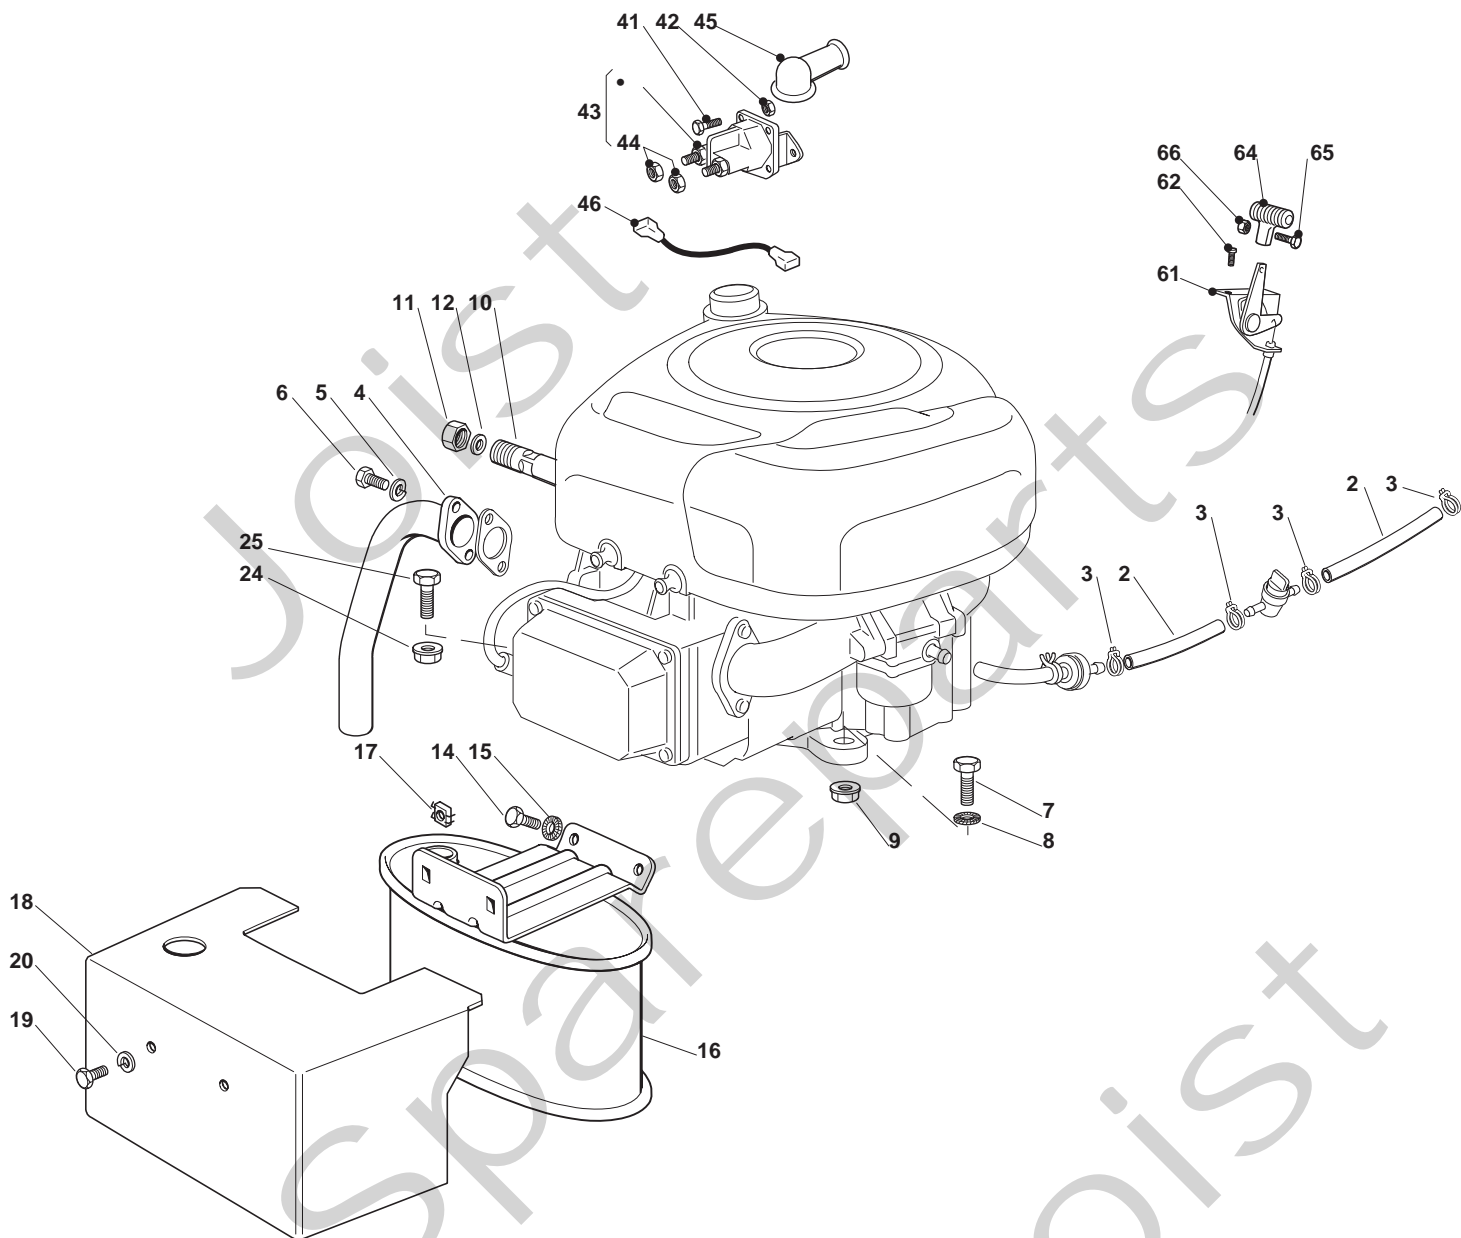

Classic 90

Pos. Fig.	Antal Quantity	Art No Part No	Benämning	Description	Anmärkning Notes
2	1	25869057/0	Vevstake	Connecting Tube (1000 Mm)	
3	4	18375051/1	Slangklämma	Fair Led	
4	1	18738224/0	Avgasrör	Exhaust Tube	
5	2	12583500/0	Bricka	Grower	
6	2	12735530/0	Skruv	Screw	
7	1	12691115/0	Skruv	Left Screw	
8	1	12540260/0	Bricka	Washer	
9	1	12154210/0	Mutter	Nut	
10	1	25598050/0	Oil Discharge Extension	Oil Discharge Extension	
11	1	18737849/0	Lock	Oil Cap	
12	1	18401001/1	Tätningring	Oil Seal	
14	2	12793102/0	Skruv	Screw	
15	2	12540260/0	Bricka	Washer	
16	1	182750010/0	Ljuddämpare	Muffler	
17	2	12360425/0	Mutter	Nut	
18	1	82598009/2	Skydd	Guard	
19	2	12792611/0	Skruv	Screw	
20	2	12583500/0	Bricka	Grower	
24	3	12154210/0	Mutter	Nut	
25	3	12691100/0	Skruv	Left Screw	
41	2	12791213/1	Skruv	Screw	
42	2	12292102/0	Mutter	Nut	
43	1	18736110/0	Starter Relay	Starter Relay	
44	2	12360352/0	Mutter	Nut	
45	1	18564864/1	Tätningshylsa	Protection	
46	1	25065017/0	Kabel	Cable	
61	1	82000200/1	Gasreglage	Accelerator	
62	2	125943012/0	Skruv	Screw	
64	1	25394501/0	Handtag	Handle	
65	1	12726388/0	Stift	Screw	
66	1	12290800/0	Mutter	Nut