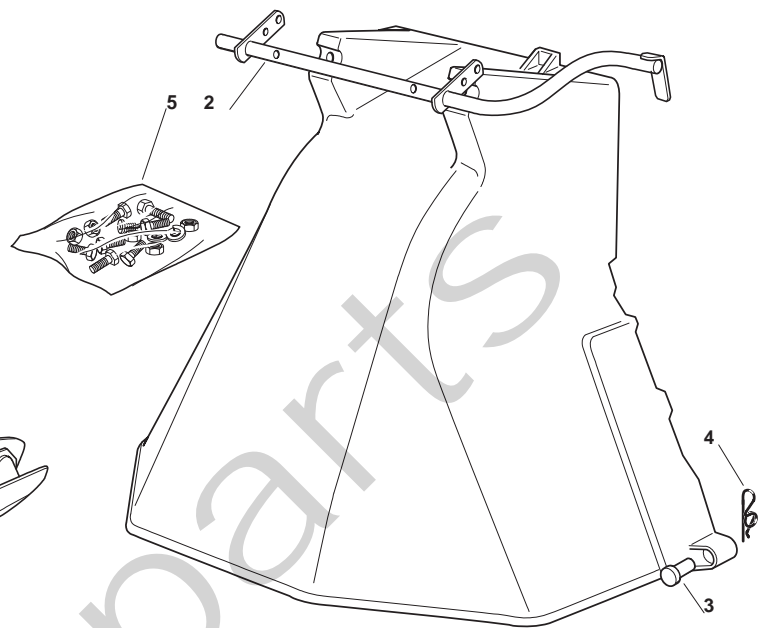

Classic 90

Classic 90

Pos. Fig.	Antal Quantity	Art No Part No	Benämning	Description	Anmärkning Notes
2	1	82869035/0	Stöd	Support	
3	2	25510022/0	Stift	Pin	
4	2	24487998/0	Låsnål	Cotter Pin	
5	1	82180062/0	Skruvsats	Screws Outfit	
22	1	25519997/1	Weight	Weight	
23	3	12760520/0	Skruv	Screw	
24	3	12155000/0	Mutter	Nut	
42	1	25510021/1	Stift	Pin	
43	1	24487999/0	Låsnål	Cotter Pin	
51	1	182180090/0	Batteriladdare	Battery Charger	
72	1	25140093/0	Deflektor	Deflector	
73	1	25394007/0	Styre	Handle	
74	1	25510077/0	Stift	Pin	
75	1	25430245/0	Fjäder	Spring	
76	1	12735410/0	Skruv	Screw	
77	1	25280000/1	Handtag	Handgrip	
78	1	25840011/1	Stång	Elastic Tie Rod	
79	2	25253004/0	Hake	Hook