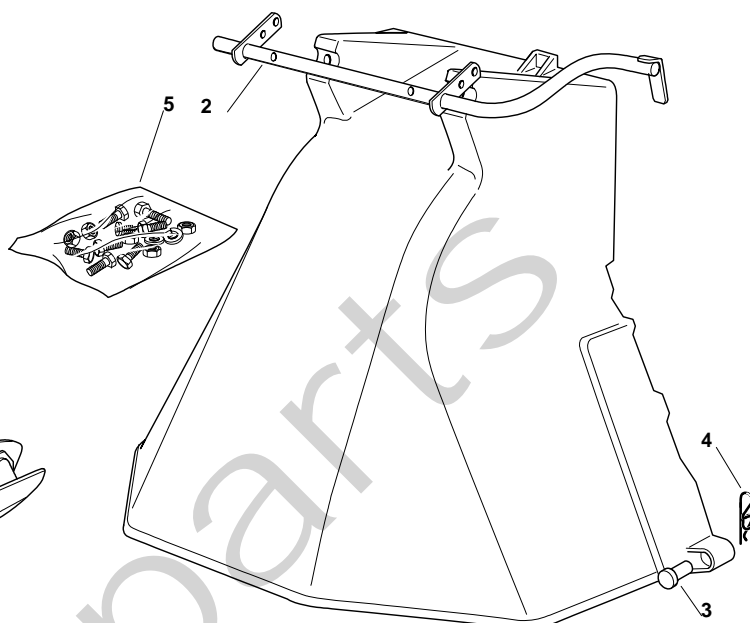

SC 9013 H - Model Year 2010

Pos. Fig.	Antal Quantity	Art No Part No	Benämning	Description	Anmärkning Notes
2	1	82869035/0	Support	Support	
3	2	25510022/0	Sprint	Pin	
4	2	24487998/0	Låsnål	Cotter Pin	
5	1	82180062/0	Skrivsats	Screws Outfit	
22	1	25519997/1	Weight	Weight	
23	3	12760520/0	Skruv	Screw	
24	3	12155000/0	Mutter	Nut	
42	1	25510021/1	Sprint	Pin	
43	1	24487999/0	Låsnål	Cotter Pin	
51	1	182180090/0	Batteriladdare	Battery Charger	
51	1	182180091/0	Batteriladdare	Battery Charger (U.K.)	
72	1	25140093/0	Deflektor	Deflector	
73	1	25394007/0	Styre	Handle	
74	1	25510077/0	Sprint	Pin	
75	1	25430245/0	Fjäder	Spring	
76	1	12735410/0	Skruv	Screw	
77	1	25280000/1	Handtag	Handgrip	
78	1	25840011/1	Elastic Tie-Rod	Elastic Tie-Rod	
79	2	25253004/0	Hake	Hook