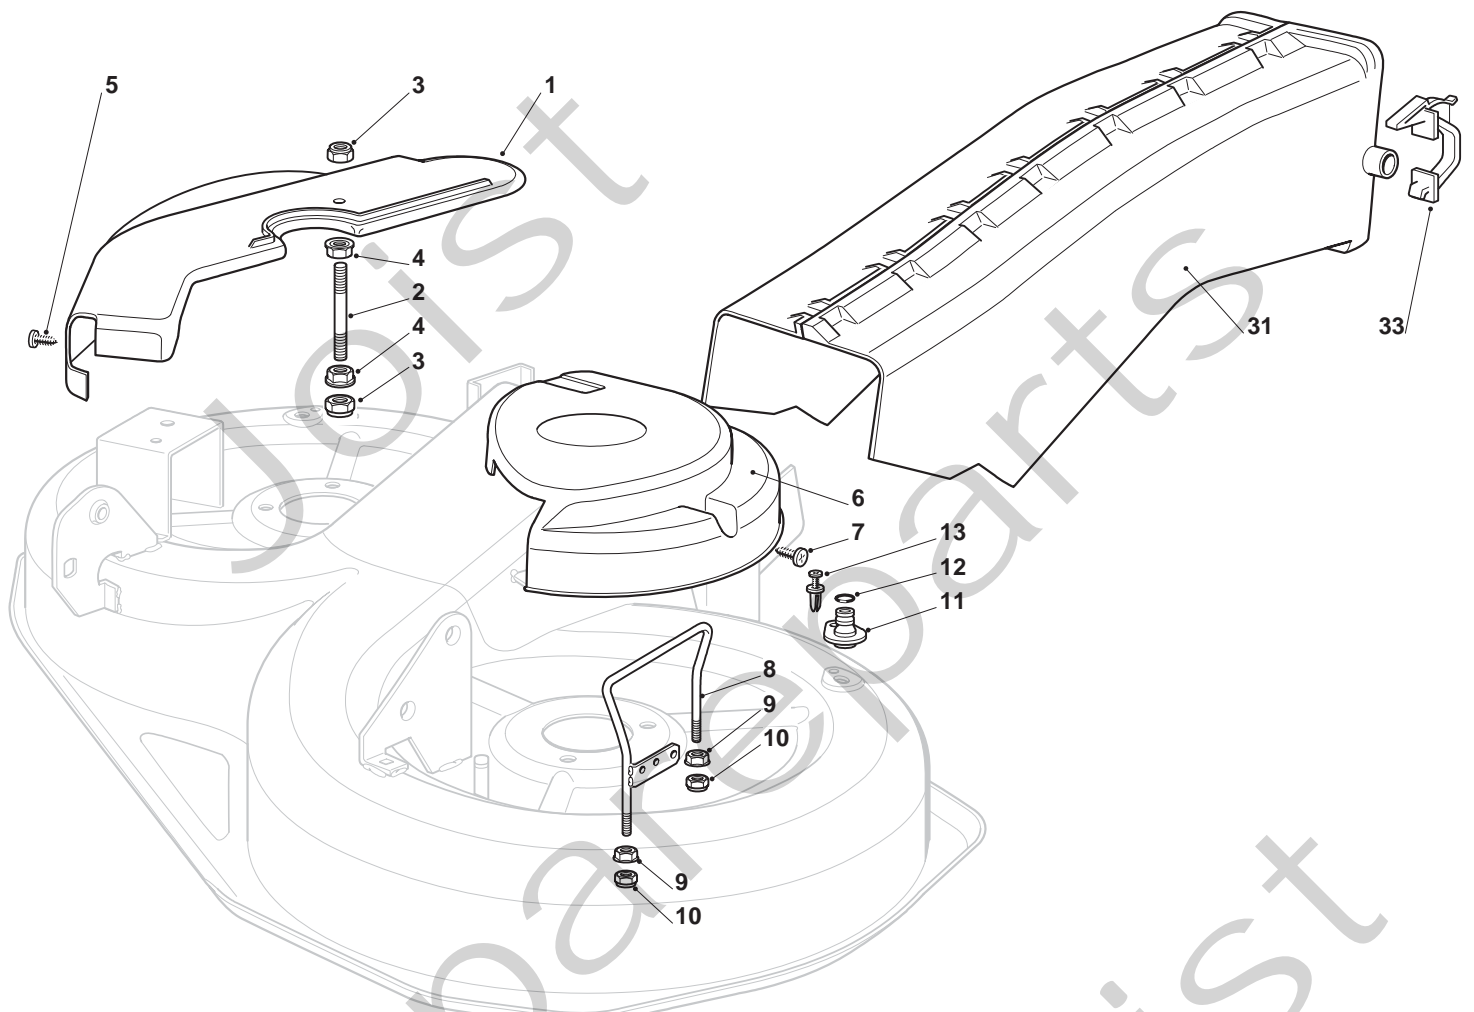

SC 9013 H - Model Year 2010

Pos. Fig.	Antal Quantity	Art No Part No	Benämning	Description	Anmärkning Notes
1	1	82774249/0	Klämma	Clamp	
2	1	82318219/0	Arm	Lever	
3	1	25394508/0	Handtag	Handle	
4	1	12674700/0	Skruv	Screw	
5	1	12154510/0	Mutter	Nut	
6	1	25650113/0	Plåt	Plate	
7	2	12818690/0	Skruv	Screw	
8	2	12155000/0	Mutter	Nut	
9	2	22041980/0	Distans	Spacer	
10	2	12523060/0	Bricka	Washer	
11	1	12691600/0	Skruv	Screw	
12	1	12155000/0	Mutter	Nut	
13	1	25430259/0	Fjäder	Spring	
14	1	25735511/0	Sector	Sector	
15	2	12818690/0	Skruv	Screw	
16	2	12293201/0	Mutter	Nut	
17	1	82000387/0	Axel	Axle	
18	2	25547041/0	Plåt	Plate	
19	4	12731601/0	Skruv	Screw	
20	1	82000536/0	Länk	Rod	
21	1	25670011/0	Bricka	Washer	
22	1	24487998/0	Låsnål	Cotter Pin	
23	1	25670008/1	Bricka	Washer	
24	1	12436050/0	Låsplatta	Plate	
25	1	22446402/0	Fjäder	Spring	
26	1	12792410/0	Skruv	Screw	
27	2	12292102/0	Mutter	Nut	
28	1	82000537/0	Vevstake	Connecting Rod	
29	2	25670008/1	Bricka	Washer	
30	1	12156602/0	Mutter	Nut	
31	1	24487998/0	Låsnål	Cotter Pin	
32	1	25840025/0	Stång	Tie Rod	
33	1	25670008/1	Bricka	Washer	
34	1	24487998/0	Låsnål	Cotter Pin	
35	1	25510090/0	Sprint	Pin	
36	1	12295200/0	Mutter	Nut	
37	1	12156602/0	Mutter	Nut	
38	2	25670008/1	Bricka	Washer	
39	1	12156602/0	Mutter	Nut	
41	1	82000385/0	Axel	Axle	
42	2	27546015/1	Plåt	Plate	
43	4	12731350/0	Skruv	Screw	
44	1	25840024/0	Stång	Tie Rod	
45	1	25670008/1	Bricka	Washer	
46	1	24487998/0	Låsnål	Cotter Pin	
47	1	25510098/0	Sprint	Pin	
48	1	12295200/0	Mutter	Nut	
49	1	12156602/0	Mutter	Nut	
50	2	25670008/1	Bricka	Washer	
51	1	12156602/0	Mutter	Nut	
52	1	25840025/0	Stång	Tie Rod	
53	1	25670008/1	Bricka	Washer	
54	1	24487998/0	Låsnål	Cotter Pin	
55	1	25510090/0	Sprint	Pin	
56	1	12295200/0	Mutter	Nut	
57	1	12156602/0	Mutter	Nut	
58	2	25670008/1	Bricka	Washer	
59	1	12156602/0	Mutter	Nut