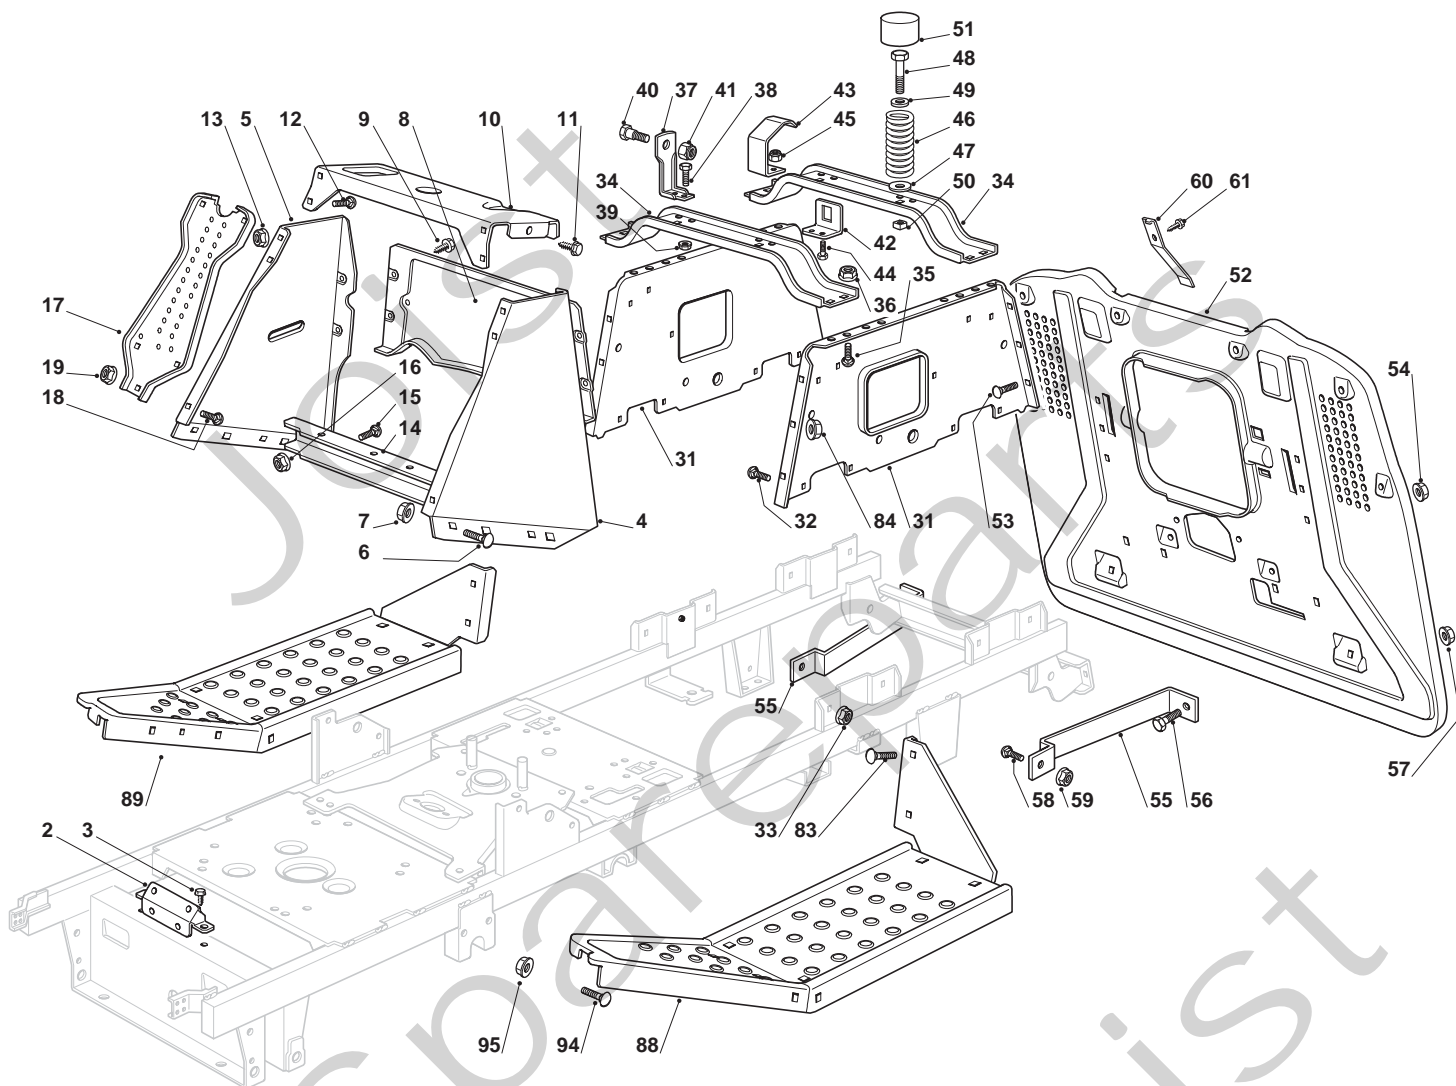

Genuine Spare Parts

SC 9013 H - Model Year 2010

SC 9013 H - Model Year 2010

Pos. Fig.	Antal Quantity	Art No Part No	Benämning	Description	Anmärkning Notes
2	1	82774253/0	Klämma	Clamp	
3	4	12735121/0	Skruv	Screw	
4	1	325785243/1	Left Dashboard Supp.	Left Dashboard Supp.	
5	1	25785245/0	Right Dashboard Supp.	Right Dashboard Supp.	
6	4	12818690/0	Skruv	Screw	
7	4	12293201/0	Mutter	Nut	
8	1	382785151/1	Rear Dashboard Supp	Rear Dashboard Supp	
9	4	12735110/0	Skruv	Screw	
10	1	25785255/0	Central Dashboard Supp	Central Dashboard Supp	
11	2	12735110/0	Skruv	Screw	
12	4	12815200/0	Skruv	Screw	
13	4	12292102/0	Mutter	Nut	
14	1	25785241/0	Stöd	Support	
15	2	12815200/0	Skruv	Screw	
16	2	12292102/0	Mutter	Nut	
17	2	382785153/1	Front Dashboard Supp	Front Dashboard Supp	
18	2	12815200/0	Skruv	Screw	
19	2	12292102/0	Mutter	Nut	
31	2	25785249/0	Seat Support	Seat Support	
32	8	12815200/0	Skruv	Screw	
33	8	12292102/0	Mutter	Nut	
34	2	325785257/1	Seat Support	Seat Support	
35	8	12818690/0	Skruv	Screw	
36	8	12293201/0	Mutter	Nut	
37	2	25755039/0	Fästvinkel	Bracket	
38	4	12792611/0	Skruv	Screw	
39	4	12293201/0	Mutter	Nut	
40	2	22524970/2	Sprint	Pin	
41	2	12155010/0	Mutter	Nut	
42	1	25755043/0	Fästvinkel	Bracket	
43	1	25430253/0	Fjäder	Spring	
44	2	12789000/0	Skruv	Screw	
45	2	12154330/0	Mutter	Nut	
46	2	25430257/0	Fjäder	Spring	
47	2	12523070/0	Bricka	Washer	
48	2	12760515/0	Skruv	Screw	
49	2	22671653/0	Bricka	Washer	
50	2	12360425/0	Mutter	Nut	
51	2	25122000/2	Styrning	Hood	
52	1	82547041/0	Mothill	Plate	
53	6	12792611/0	Skruv	Screw	
54	6	12293201/0	Mutter	Nut	
55	2	25650119/0	Reduktion	Plate Stiffening	
56	2	12792611/0	Skruv	Screw	
57	2	12293201/0	Mutter	Nut	
58	2	12818690/0	Skruv	Screw	
59	2	12293201/0	Mutter	Nut	
60	1	27430554/0	Fjäder	Spring	
61	1	12735110/0	Skruv	Screw	
83	4	12792611/0	Skruv	Screw	
84	4	12293201/0	Mutter	Nut	
88	1	382510079/0	Left Footboard Support	Left Footboard Support	
89	1	382510077/0	Right Footboard Support	Right Footboard Support	
94	4	12815200/0	Skruv	Screw	
95	4	12292102/0	Mutter	Nut	