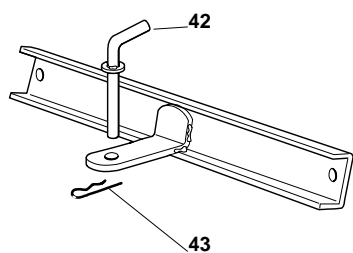

SC 9013 H - Model Year 2010

Pos. Fig.	Antal Quantity	Art No Part No	Benämning	Description	Anmärkning Notes
2	1	82869035/0	Support	Support	
3	2	25510022/0	Sprint	Pin	
4	2	24487998/0	Låsnål	Cotter Pin	
5	1	82180062/0	Skrivsats	Screws Outfit	
22	1	25519997/1	Weight	Weight	
23	3	12760520/0	Skruv	Screw	
24	3	12155000/0	Mutter	Nut	
42	1	25510021/1	Sprint	Pin	
43	1	24487999/0	Låsnål	Cotter Pin	
51	1	182180090/0	Batteriladdare	Battery Charger	
51	1	182180091/0	Batteriladdare	Battery Charger (U.K.)	
72	1	25140093/0	Deflektor	Deflector	
73	1	25394007/0	Styre	Handle	
74	1	25510077/0	Sprint	Pin	
75	1	25430245/0	Fjäder	Spring	
76	1	12735410/0	Skruv	Screw	
77	1	25280000/1	Handtag	Handgrip	
78	1	25840011/1	Elastic Tie-Rod	Elastic Tie-Rod	
79	2	25253004/0	Hake	Hook