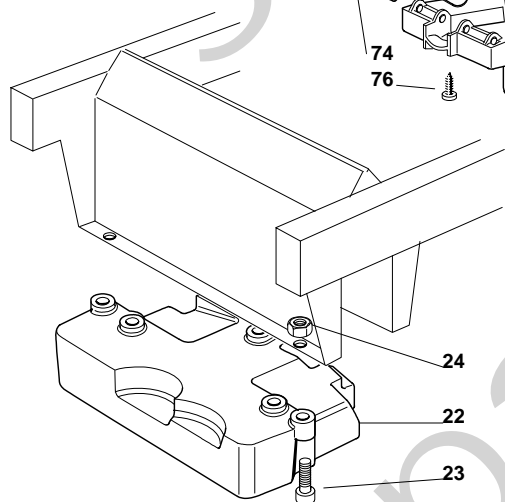

SC 9013 H - Model Year 2010

Pos. Fig.	Antal Quantity	Art No Part No	Benämning	Description	Anmärkning Notes
2	1	82869035/0	Support	Support	
3	2	25510022/0	Sprint	Pin	
4	2	24487998/0	Låsnål	Cotter Pin	
5	1	82180062/0	Skrivsats	Screws Outfit	
22	1	25519997/1	Weight	Weight	
23	3	12760520/0	Skruv	Screw	
24	3	12155000/0	Mutter	Nut	
42	1	25510021/1	Sprint	Pin	
43	1	24487999/0	Låsnål	Cotter Pin	
51	1	182180090/0	Batteriladdare	Battery Charger	
51	1	182180091/0	Batteriladdare	Battery Charger (U.K.)	
72	1	25140093/0	Deflektor	Deflector	
73	1	25394007/0	Styre	Handle	
74	1	25510077/0	Sprint	Pin	
75	1	25430245/0	Fjäder	Spring	
76	1	12735410/0	Skruv	Screw	
77	1	25280000/1	Handtag	Handgrip	
78	1	25840011/1	Elastic Tie-Rod	Elastic Tie-Rod	
79	2	25253004/0	Hake	Hook