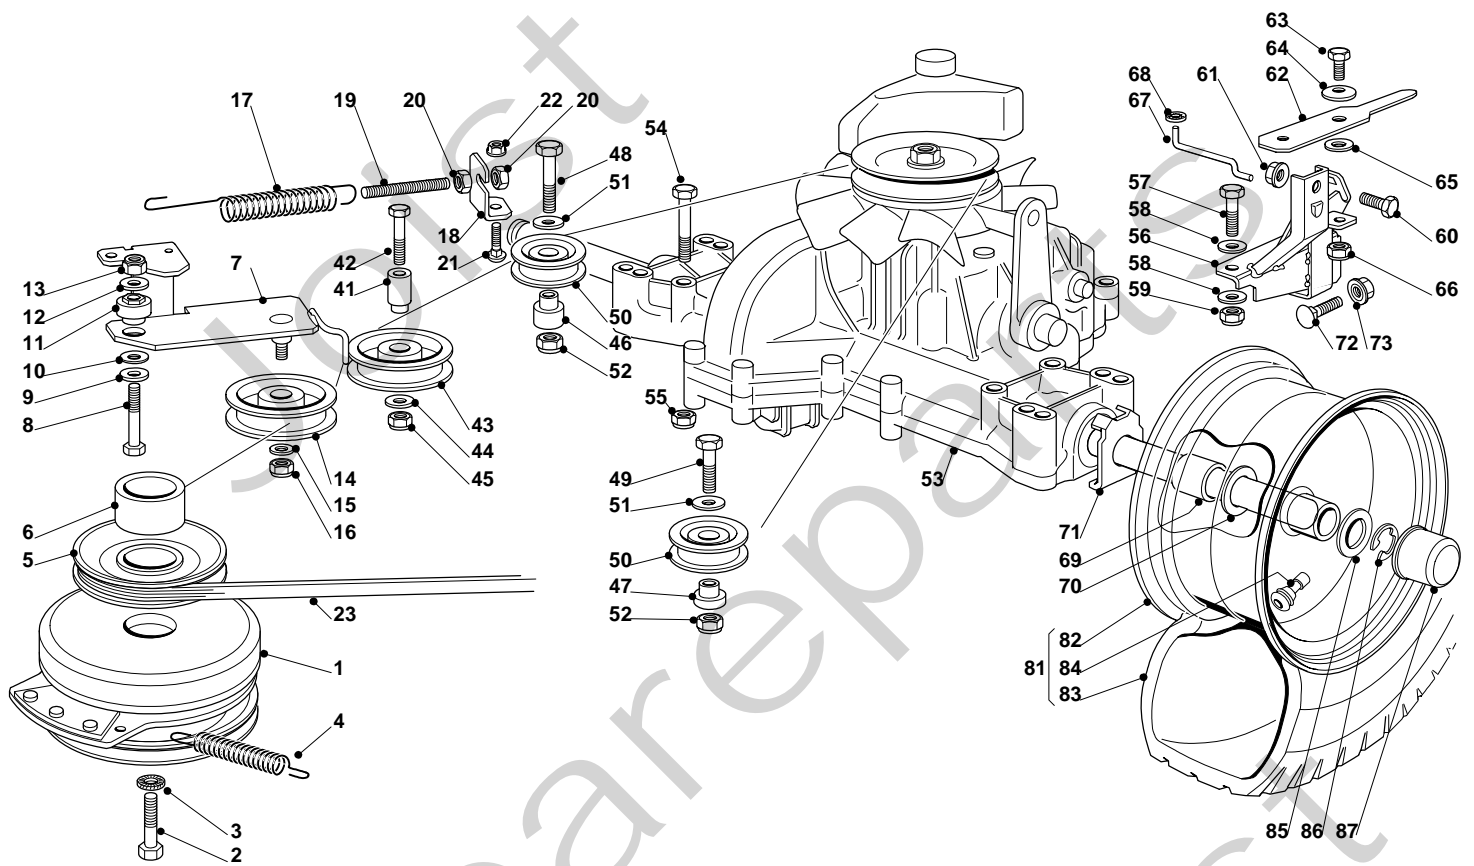

SC 9013 H - Model Year 2010

Pos. Fig.	Antal Quantity	Art No Part No	Benämning	Description	Anmärkning Notes
1	1	82500029/1	Pedal	Pedal	
2	1	25110267/0	Clamp Cover	Clamp Cover	
3	2	27546015/1	Plåt	Plate	
4	4	12729601/1	Skruv	Screw	
5	1	82000542/0	Länk	Rod	
6	1	12521350/0	Bricka	Washer	
7	1	12155000/0	Mutter	Nut	
8	1	12521350/0	Bricka	Washer	
9	1	12155000/0	Mutter	Nut	
10	1	25785261/0	Stöd	Support	
11	2	12815200/0	Skruv	Screw	
12	2	12292102/0	Mutter	Nut	
13	1	82000531/0	Länk	Rod	
14	1	22524970/2	Sprint	Pin	
15	1	12155000/0	Mutter	Nut	
16	1	25430213/0	Fjäder	Spring	
31	1	382000383/1			
32	1	25110274/0	Clamp Cover Front	Clamp Cover Front	
33	1	25110331/0	Clamp Cover Rear	Clamp Cover Rear	
34	2	25785185/0	Stöd	Support	
35	2	27546015/1	Plåt	Plate	
36	4	12815245/0	Skruv	Screw	
37	4	12154510/0	Mutter	Nut	
38	1	82000543/0	Länk	Rod	
39	2	12523040/0	Bricka	Washer	
40	2	12154510/0	Mutter	Nut	

SC 9013 H - Model Year 2010

Pos. Fig.	Antal Quantity	Art No Part No	Benämning	Description	Anmärkning Notes
1	1	—	Motor kpl	Engine	
2	1	25869057/0	Vevstake	Connecting Tube (1000 Mm)	
3	4	18375051/1	Slangklämma	Fair Led	
4	1	118738231/1	Avgasrör	Exhaust Tube	
5	2	12583500/0	Låsbricka	Grower	
6	2	12737450/0	Skruv	Screw	
7	4	112735108/1	Skruv	Screw	
8	1	12735599/0	Skruv	Screw	
10	1	27598060/0	Oil Discharge Extension	Oil Discharge Extension	
11	1	18737849/0	Lock	Oil Cap	
12	1	18401001/1	Tätningring	Oil Seal	
14	2	12793102/0	Skruv	Screw	
15	2	12540260/0	Bricka	Washer	
16	1	182750010/0	Ljuddämpare	Muffler	
17	2	12360425/0	Mutter	Nut	
18	1	382598039/0	Skydd	Guard	
19	2	12792611/0	Skruv	Screw	
20	2	12583500/0	Låsbricka	Grower	
61	1	182000212/0	Gasreglage	Accelerator	
62	2	125943012/0	Skruv	Screw	
64	1	25394501/0	Handtag	Handle	
65	1	12726388/0	Skruv	Screw	
66	1	12290800/0	Mutter	Nut	
-	1	*	Motor	Engine	