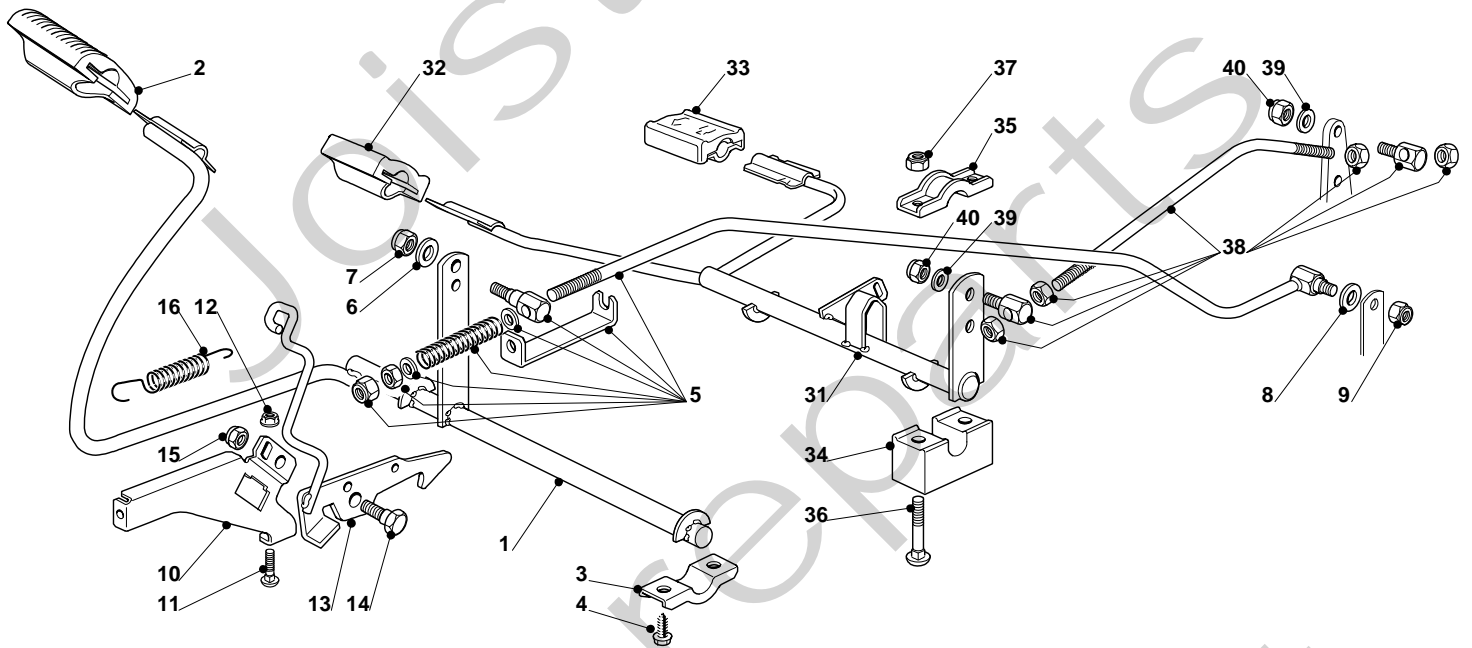

SC 9013 H - Model Year 2010

Pos. Fig.	Antal Quantity	Art No Part No	Benämning	Description	Anmärkning Notes
1	1	25038004/0	Bussning	Bush	
2	1	125520006/1	Steering Column	Steering Column	
3	1	27570050/0	Drev	Pinion	
4	1	12622650/0	Stift	Pin	
5	1	25743000/0	Ledklåpa, vä+hö	Joint	
6	1	12521370/0	Bricka	Washer	
7	1	12436030/0	Platta	Plate	
8	1	25785213/0	Stöd	Support	
9	2	12729601/1	Skruv	Screw	
12	1	12379511/0	Smörjnippl	Grease Dispenser	
13	2	25040624/0	Bussning	Bush	
16	1	25510092/0	Sprint	Pin	
17	1	25670019/0	Bricka	Washer	
18	1	25735513/0	Sector	Steering Shaft	
19	1	12523080/0	Bricka	Washer	
20	1	12155020/0	Mutter	Nut	
21	1	25318205/0	Arm	Lever	
22	1	12523080/0	Bricka	Washer	
23	1	12794985/0	Skruv	Screw (Mod. 122)	
24	1	25743000/0	Ledklåpa, vä+hö	Joint	
25	1	25785213/0	Stöd	Support	
26	2	12791213/1	Skruv	Screw	
27	2	12521330/0	Bricka	Washer	
28	2	12154510/0	Mutter	Nut	
29	1	382000538/1	Vevstake	Steering Rod	
30	2	12523070/0	Bricka	Washer	
31	2	12155010/0	Mutter	Nut	
41	1	382034021/1	Equalizer With Bush And Lubricator	Equalizer With Bush And Lubricator	
42	4	25040622/0	Bussning	Bush	
43	2	12379511/0	Smörjnippl	Grease Dispenser	
44	1	25160016/0	Distans	Spacer	
45	1	12692695/0	Skruv	Screw	
46	2	12523100/0	Bricka	Washer	
47	1	12587100/0	Grower	Grower	
48	1	12295300/0	Mutter	Nut	
49	1	82230363/0	Right Stub Axle	Right Stub Axle	
50	1	82230365/0	Left Stub Axle	Left Stub Axle	
51	2	12001000/0	Låsring	Snap Ring	
52	1	25743000/0	Ledklåpa, vä+hö	Joint	
53	1	25785213/0	Stöd	Support	
54	2	12791213/1	Skruv	Screw	
55	2	12521330/0	Bricka	Washer	
56	2	12154510/0	Mutter	Nut	
57	1	25840022/0	Gasreglagelänk	Tie Rod	
58	2	25510096/0	Sprint	Pin	
59	2	12295200/0	Mutter	Nut	
60	2	12156602/0	Mutter	Nut	
61	2	12000956/0	Låsring	Benzing	
71	2	82680005/1	Framhjul Kpl	Front Wheel Deli Tire	
72	2	82000590/1	Rimm	Rimm	
73	4	25122200/2	Lager	Bearing	
74	2	25590002/0	Shoe	Tire Deli Tire	
75	2	25950000/0	Ventil	Valve	
76	2	25670005/1	Bricka	Washer	
77	2	12001000/0	Låsring	Snap Ring	
78	2	22110230/0	Lock	Cap	
79	2	82110252/0	Navkapsel	Hub Cover	
80	2	82110274/0	Navkapsel	Hub Cover