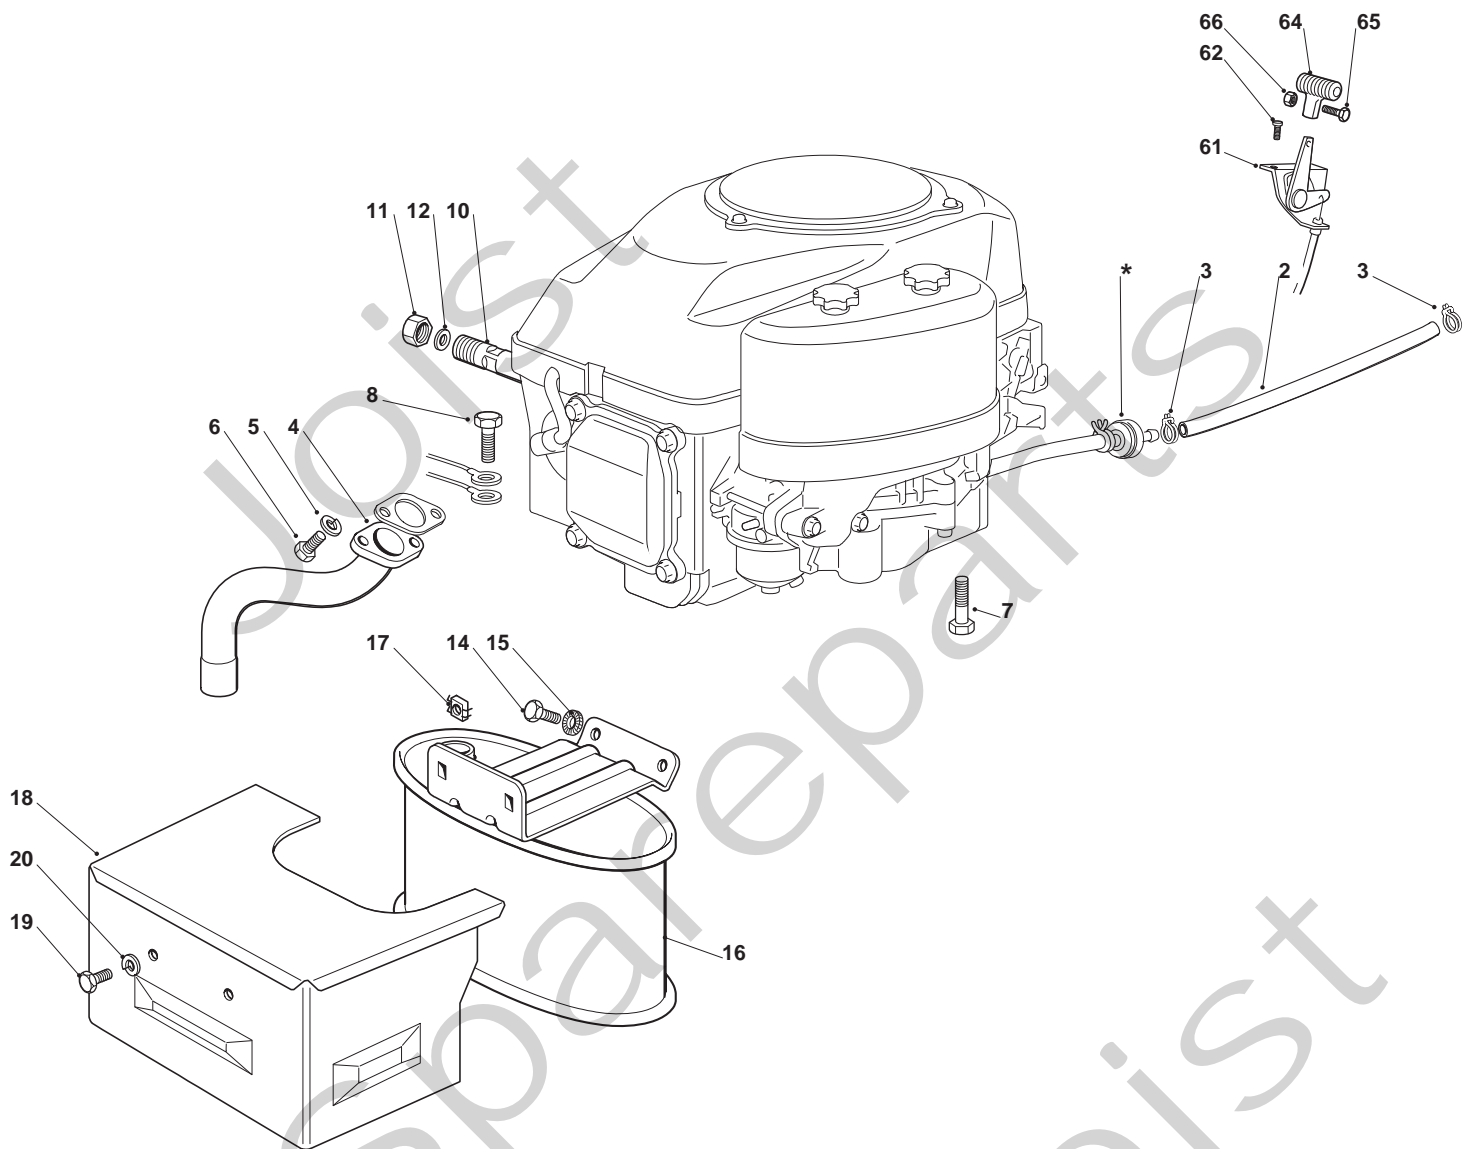

SC 9013 H - Model Year 2010

Pos. Fig.	Antal Quantity	Art No Part No	Benämning	Description	Anmärkning Notes
1	1	82500029/1	Pedal	Pedal	
2	1	25110267/0	Clamp Cover	Clamp Cover	
3	2	27546015/1	Plåt	Plate	
4	4	12729601/1	Skruv	Screw	
5	1	82000542/0	Länk	Rod	
6	1	12521350/0	Bricka	Washer	
7	1	12155000/0	Mutter	Nut	
8	1	12521350/0	Bricka	Washer	
9	1	12155000/0	Mutter	Nut	
10	1	25785261/0	Stöd	Support	
11	2	12815200/0	Skruv	Screw	
12	2	12292102/0	Mutter	Nut	
13	1	82000531/0	Länk	Rod	
14	1	22524970/2	Sprint	Pin	
15	1	12155000/0	Mutter	Nut	
16	1	25430213/0	Fjäder	Spring	
31	1	382000383/1			
32	1	25110274/0	Clamp Cover Front	Clamp Cover Front	
33	1	25110331/0	Clamp Cover Rear	Clamp Cover Rear	
34	2	25785185/0	Stöd	Support	
35	2	27546015/1	Plåt	Plate	
36	4	12815245/0	Skruv	Screw	
37	4	12154510/0	Mutter	Nut	
38	1	82000543/0	Länk	Rod	
39	2	12523040/0	Bricka	Washer	
40	2	12154510/0	Mutter	Nut	