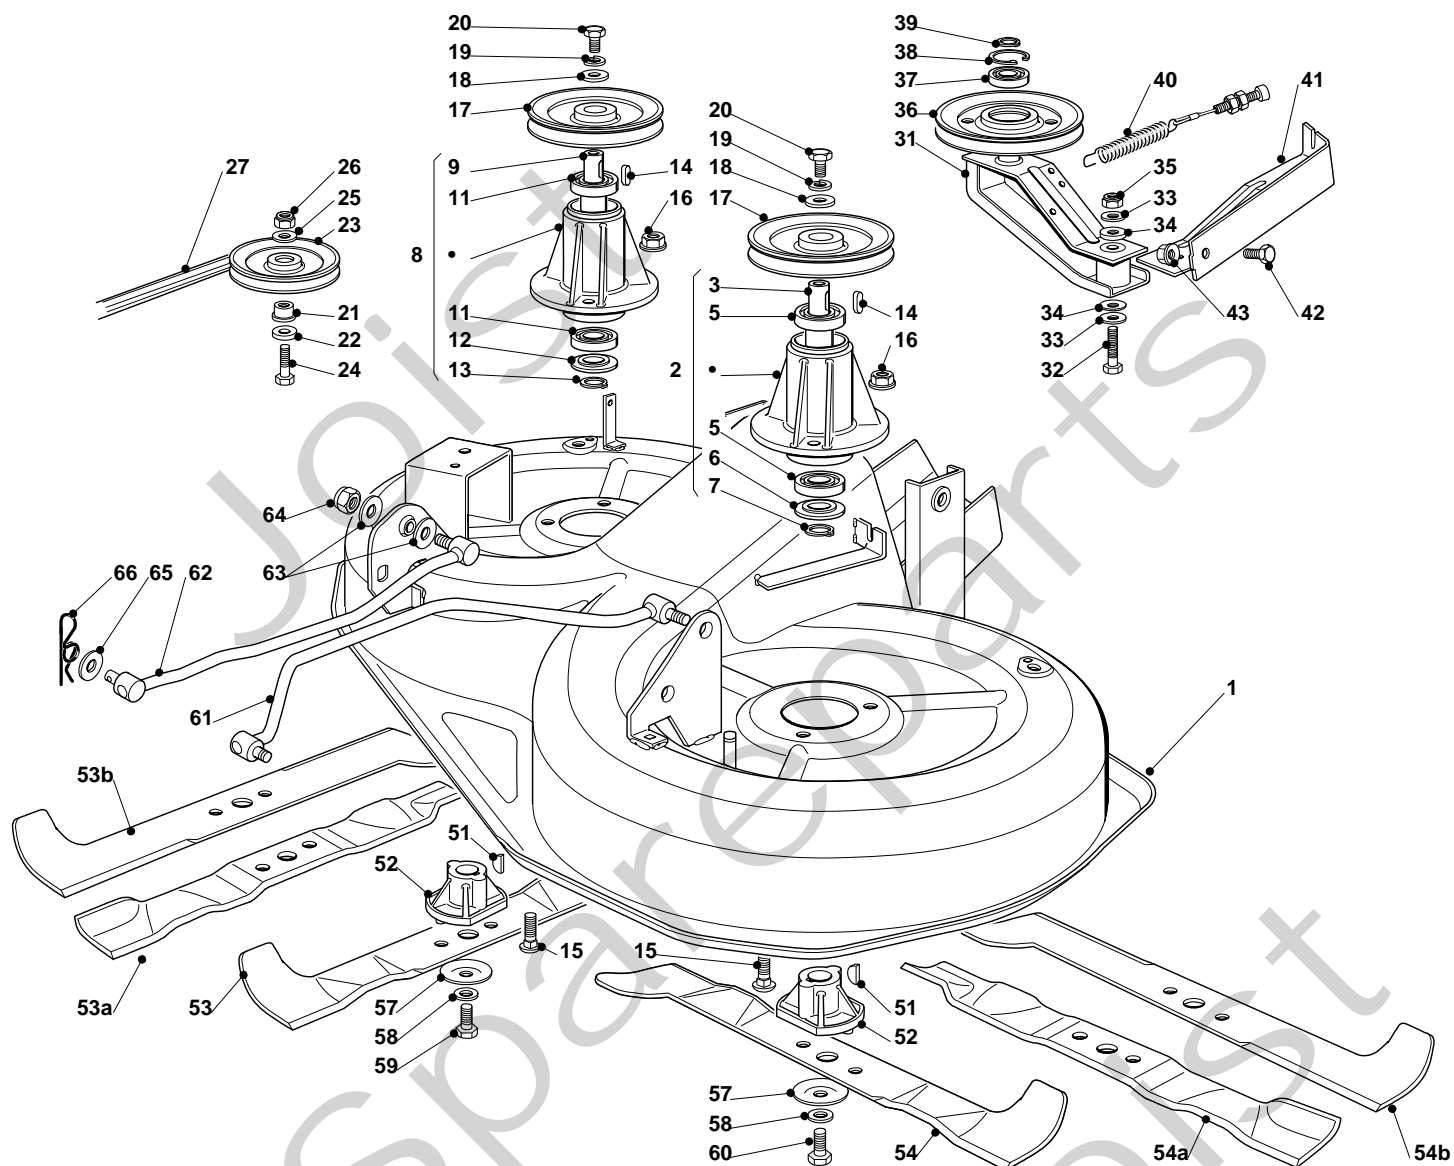

SC 9013 H - Model Year 2010

Pos. Fig.	Antal Quantity	Art No Part No	Benämning	Description	Anmärkning Notes
1	1	82564075/0	Plate	Plate	
2	1	82207202/0	Fläns	Flange Ass.Y (6÷10)	
3	1	25020802/0	Axel	Shaft	
5	2	19216032/0	Kullager	Bearing	
6	1	25160501/0	Dammskydd	Dust Cover	
7	1	12609260/0	Seegerring	Seeger	
8	1	82207203/0	Fläns	Right Flange Ass.Y (9÷13)	
9	1	25020803/0	Axel	Shaft	
11	2	19216032/0	Kullager	Bearing	
12	1	25160501/0	Dammskydd	Dust Cover	
13	1	12609260/0	Seegerring	Seeger	
14	2	12139480/0	Kil	Key	
15	6	12818700/0	Skruv	Screw	
16	6	12154210/0	Mutter	Nut	
17	2	25601563/0	Remskiva	Pulley	
18	2	25670007/0	Bricka	Washer	
19	2	12583500/0	Låsbricka	Grower	
20	2	12793102/0	Skruv	Screw	
21	1	25160007/0	Distans	Spacer	
22	1	25670007/0	Bricka	Washer	
23	1	25601555/0	Remskiva	Pulley	
24	1	12691115/0	Skruv	Screw	
25	1	12523060/0	Bricka	Washer	
26	1	12155000/0	Mutter	Nut	
27	1	35065701/0	Drivrem	Belt	
31	1	82318141/2	Arm	Lever	
32	1	12691700/0	Skruv	Screw	
33	2	12523070/0	Bricka	Washer	
34	2	22672152/0	Bricka	Washer	
35	1	12155000/0	Mutter	Nut	
36	1	25601564/0	Remskiva	Pulley	
37	1	19216033/1	Kullager	Bearing	
38	1	12610800/0	Seegerring	Seeger	
39	1	12609200/0	Seegerring	Seeger	
40	1	82004618/0	Kabel	Wire	
41	1	82774215/2	Klämma	Clamp	
42	1	12792611/0	Skruv	Screw	
43	1	12293201/0	Mutter	Nut	
51	2	12139100/0	Kil	Key	
52	2	25463200/0	Knivfäste	Blade Hub	
53b	1	82004345/1	Kniv	Right Blade, Winged	
53	1	82004352/0	Kniv	Right Blade Mulching	
53a	1	82004354/0	Kniv	Right Blade Mulching, Winged	
54	1	81004346/3	Kniv	Blade Standard	
54b	1	82004344/1	Kniv	Left Blade, Winged	
54a	1	82004353/0	Kniv	Left Blade Mulching, Winged	
57	2	22160400/0	Bricka	Elastic Washer	
58	2	12523080/0	Bricka	Washer	
59	1	12735695/1	Skruv	Screw	
60	1	12735694/0	Skruv	Screw	
61	1	82000535/0	Equalizer Rod	Equalizer Rod	
62	1	82000533/0	Equalizer Rod	Equalizer Rod	
63	4	25670008/1	Bricka	Washer	
64	2	12156602/0	Mutter	Nut	
65	2	25670008/1	Bricka	Washer	
66	2	24487998/0	Låsnål	Cotter Pin