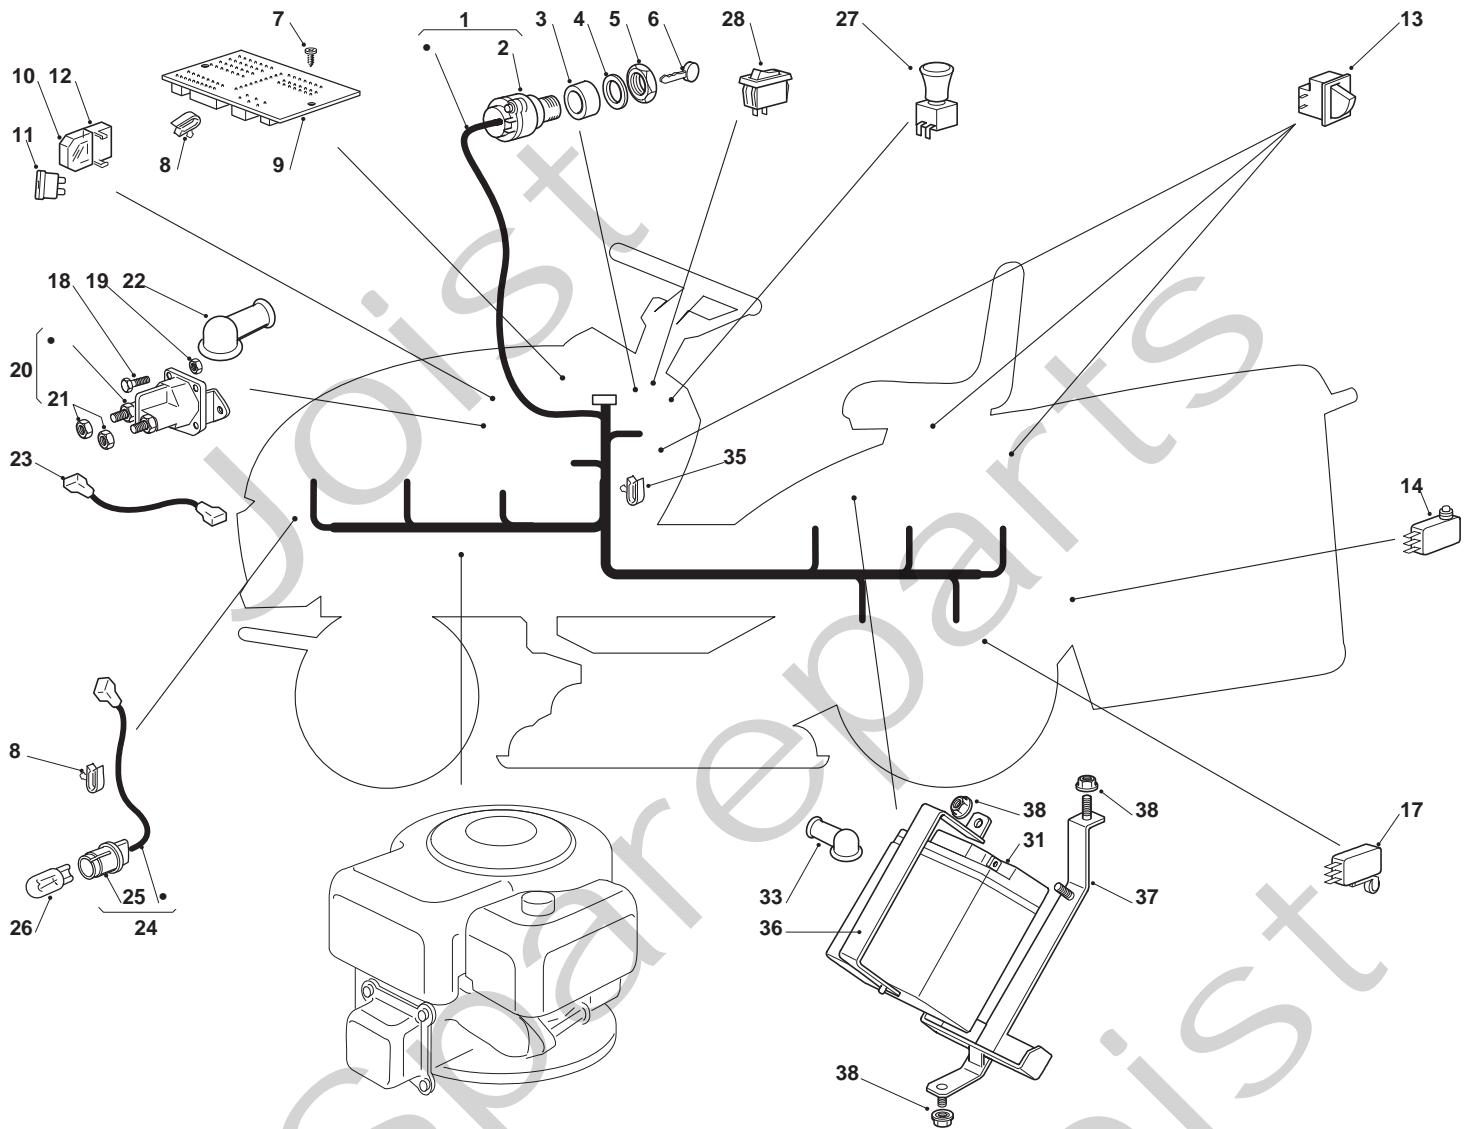

SC 9013 H - Model Year 2010

Pos. Fig.	Antal Quantity	Art No Part No	Benämning	Description	Anmärkning Notes
1	1	182040153/0	Kabel	Cables Ass.Y	
2	1	18450072/0	Brytare	Starting Switch	
3	1	18550136/0	Distans	Spacer	
4	1	18550135/0	Bricka	Washer	
5	1	18400862/0	Ringmutter	Ringnut	
6	1	18210022/0	Starting Key	Starting Key	
7	3	12727810/0	Skruv	Screw	
8	2	33320506/0	Kabelhållare	Fairled	
9	1	125722430/1	Electronic Card	Electronic Card	
9	1	125722431/0	Electronic Card 6 Led	Electronic Card 6 Led	
10	2	33215000/0	Kåpa	Cover	
11	1	33340036/0	Säkring	Fuse 25 A	
11	1	33340040/0	Säkring	Fuse 10 A	
12	2	33500007/0	Säkring	Fuse Carrier	
13	3	119410615/0	Micro	Micro	
14	1	19410605/1	Brytare	Full Grasscat. Microsw.	
15	1	19410610/0	Neutral Switch (Mech.)	Neutral Switch (Mech.)	
16	1	25065026/0	Kabel	Cable (Mech.)	
18	2	12791213/1	Skruv	Screw	
19	2	12292102/0	Mutter	Nut	
20	1	18736110/0	Starter Relay	Starter Relay	
21	2	12360352/0	Mutter	Nut	
22	1	18564864/1	Tätningshylsa	Protection	
23	1	25065017/0	Kabel	Cable	
24	1	82040070/0	Kabel	Cable	
24	1	82040073/0	Kabel	Cable	
25	2	33500030/0	Lamp Holder	Lamp Holder	
26	2	18459100/0	Farilamp For Lights	Farilamp For Lights	
27	1	18450068/0	Kopplingshus	Clutch Switch	
28	1	18450060/1	Farilamp Switch	Farilamp Switch	
31	1	18120002/1	Batteri	Battery	
33	1	18564861/1	Tätningshylsa	Protection	
35	9	33320506/0	Kabelhållare	Fairled	
36	1	27772099/1	Klämma	Clamp	
37	1	382785191/0	Batteristöd	Battery Support	
38	3	12155000/0	Mutter	Nut	
41	1	382394853/0		Switch Ass.Y (Hydro)	
42	1	19410609/0	Neutral Switch (Hydro)	Neutral Switch (Hydro)	
43	2	12735602/0	Skruv	Screw	
44	2	12581100/0	Bricka	Grower	
45	2	12290791/0	Mutter	Nut	
46	2	12735110/0	Skruv	Screw