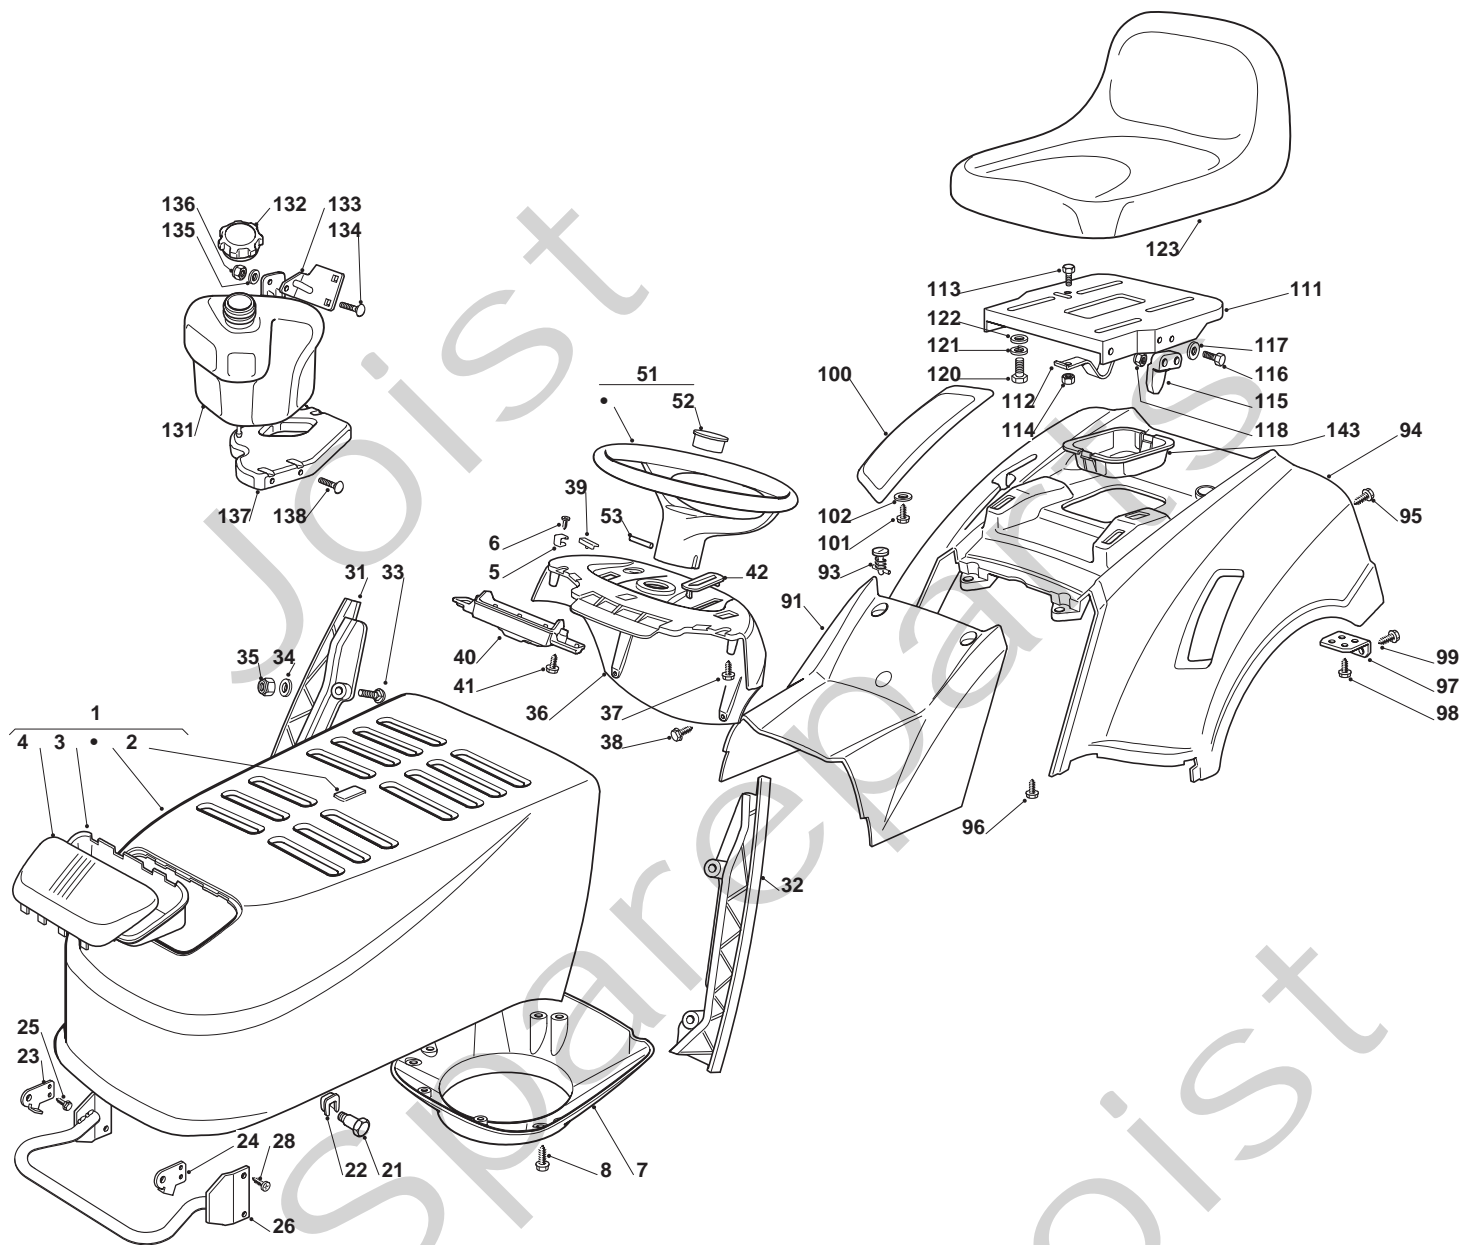

Genuine Spare Parts

SC 9013 H - Model Year 2010

SC 9013 H - Model Year 2010

Pos. Fig.	Antal Quantity	Art No Part No	Benämning	Description	Anmärkning Notes
2	1	82774253/0	Klämma	Clamp	
3	4	12735121/0	Skruv	Screw	
4	1	325785243/1	Left Dashboard Supp.	Left Dashboard Supp.	
5	1	25785245/0	Right Dashboard Supp.	Right Dashboard Supp.	
6	4	12818690/0	Skruv	Screw	
7	4	12293201/0	Mutter	Nut	
8	1	382785151/1	Rear Dashboard Supp	Rear Dashboard Supp	
9	4	12735110/0	Skruv	Screw	
10	1	25785255/0	Central Dashboard Supp	Central Dashboard Supp	
11	2	12735110/0	Skruv	Screw	
12	4	12815200/0	Skruv	Screw	
13	4	12292102/0	Mutter	Nut	
14	1	25785241/0	Stöd	Support	
15	2	12815200/0	Skruv	Screw	
16	2	12292102/0	Mutter	Nut	
17	2	382785153/1	Front Dashboard Supp	Front Dashboard Supp	
18	2	12815200/0	Skruv	Screw	
19	2	12292102/0	Mutter	Nut	
31	2	25785249/0	Seat Support	Seat Support	
32	8	12815200/0	Skruv	Screw	
33	8	12292102/0	Mutter	Nut	
34	2	325785257/1	Seat Support	Seat Support	
35	8	12818690/0	Skruv	Screw	
36	8	12293201/0	Mutter	Nut	
37	2	25755039/0	Fästvinkel	Bracket	
38	4	12792611/0	Skruv	Screw	
39	4	12293201/0	Mutter	Nut	
40	2	22524970/2	Sprint	Pin	
41	2	12155010/0	Mutter	Nut	
42	1	25755043/0	Fästvinkel	Bracket	
43	1	25430253/0	Fjäder	Spring	
44	2	12789000/0	Skruv	Screw	
45	2	12154330/0	Mutter	Nut	
46	2	25430257/0	Fjäder	Spring	
47	2	12523070/0	Bricka	Washer	
48	2	12760515/0	Skruv	Screw	
49	2	22671653/0	Bricka	Washer	
50	2	12360425/0	Mutter	Nut	
51	2	25122000/2	Styrning	Hood	
52	1	82547041/0	Mothill	Plate	
53	6	12792611/0	Skruv	Screw	
54	6	12293201/0	Mutter	Nut	
55	2	25650119/0	Reduktion	Plate Stiffening	
56	2	12792611/0	Skruv	Screw	
57	2	12293201/0	Mutter	Nut	
58	2	12818690/0	Skruv	Screw	
59	2	12293201/0	Mutter	Nut	
60	1	27430554/0	Fjäder	Spring	
61	1	12735110/0	Skruv	Screw	
83	4	12792611/0	Skruv	Screw	
84	4	12293201/0	Mutter	Nut	
88	1	382510079/0	Left Footboard Support	Left Footboard Support	
89	1	382510077/0	Right Footboard Support	Right Footboard Support	
94	4	12815200/0	Skruv	Screw	
95	4	12292102/0	Mutter	Nut	