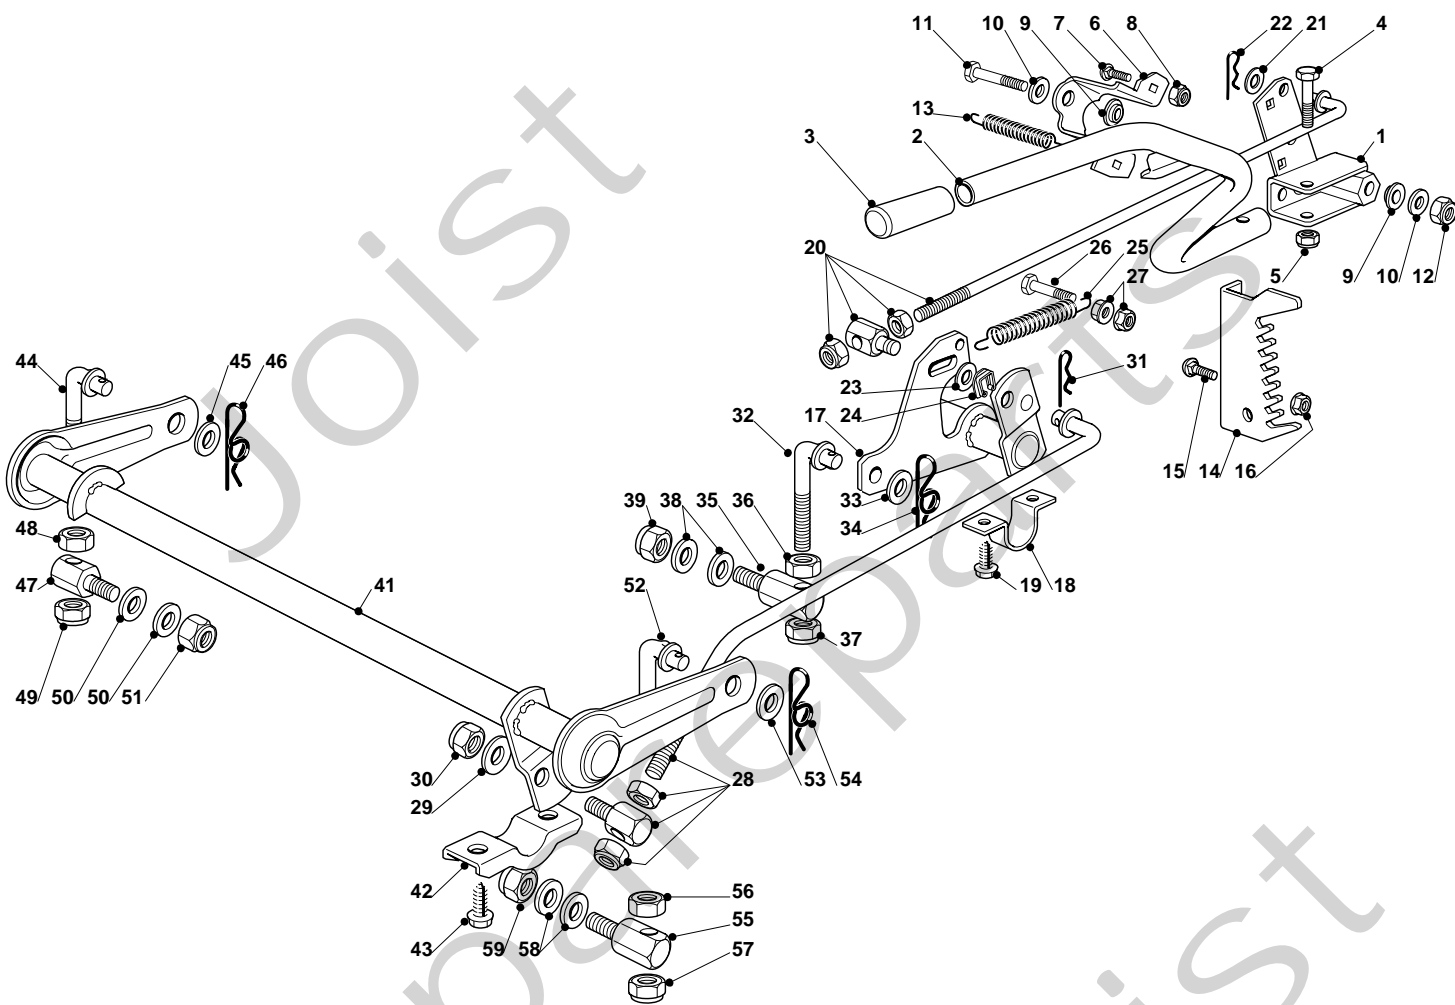

SC 9013 H - Model Year 2010

Pos. Fig.	Antal Quantity	Art No Part No	Benämning	Description	Anmärkning Notes
84	2	25950000/0	Ventil	Valve	
85	2	25670005/1	Bricka	Washer	
86	2	12001010/0	Låsring	Snap Ring	
87	2	22110230/0	Lock	Cap