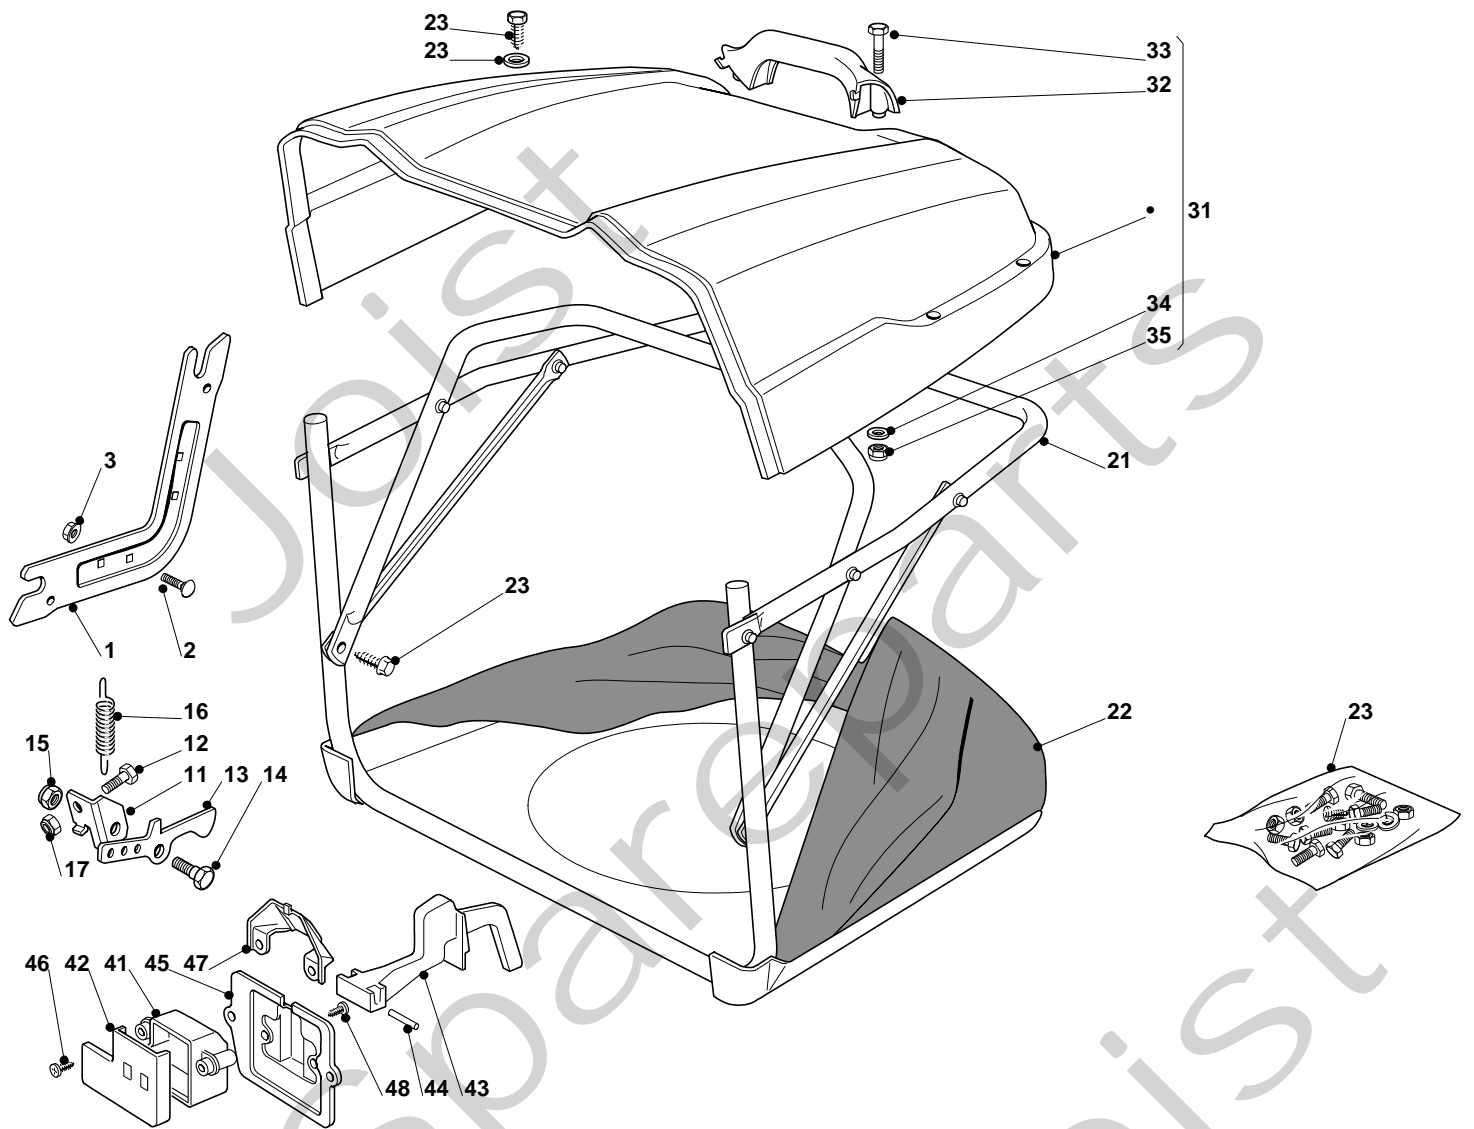

SC 9013 H - Model Year 2010

Pos. Fig.	Antal Quantity	Art No Part No	Benämning	Description	Anmärkning Notes
1	2	25785277/0	Stöd	Support	
2	4	12293201/0	Mutter	Nut	
3	4	12818690/0	Skruv	Screw	
11	1	25755031/0	Fästvinkel	Bracket	
12	1	12789000/0	Skruv	Screw	
13	1	25774315/0	Klämma	Bracket	
14	1	25510080/0	Sprint	Pin	
15	1	12292102/0	Mutter	Nut	
16	1	22450432/0	Fjäder	Spring	
17	1	12154330/0	Mutter	Nut	
21	1	82800110/0	Chassi	Front Frame	
22	1	82105974/0	Uppsamlare	Grasscatcher	
23	1	82180047/0	Skruvsats	Screws Outfit	
31	1	82110273/0	Kåpa	Grass-Catcher Cover, Black	
32	1	27394000/0	Handtag	Handle	
33	2	12789020/0	Skruv	Screw	
34	2	12523020/0	Bricka	Washer	
35	2	12154330/0	Mutter	Nut	
41	1	25600041/0	Skydd	Micro Protection	
42	1	25600042/0	Överbelastningsskydd	Protection Cover	
43	1	25318124/0	Arm	Lever	
44	1	12400030/0	Stift	Pin	
45	1	25785272/0	Knivskydd	Micro Protection	
46	1	12728510/0	Skruv	Screw	
47	1	25600048/0	Överbelastningsskydd	Protection Cover	
48	2	12735110/0	Skruv	Screw	