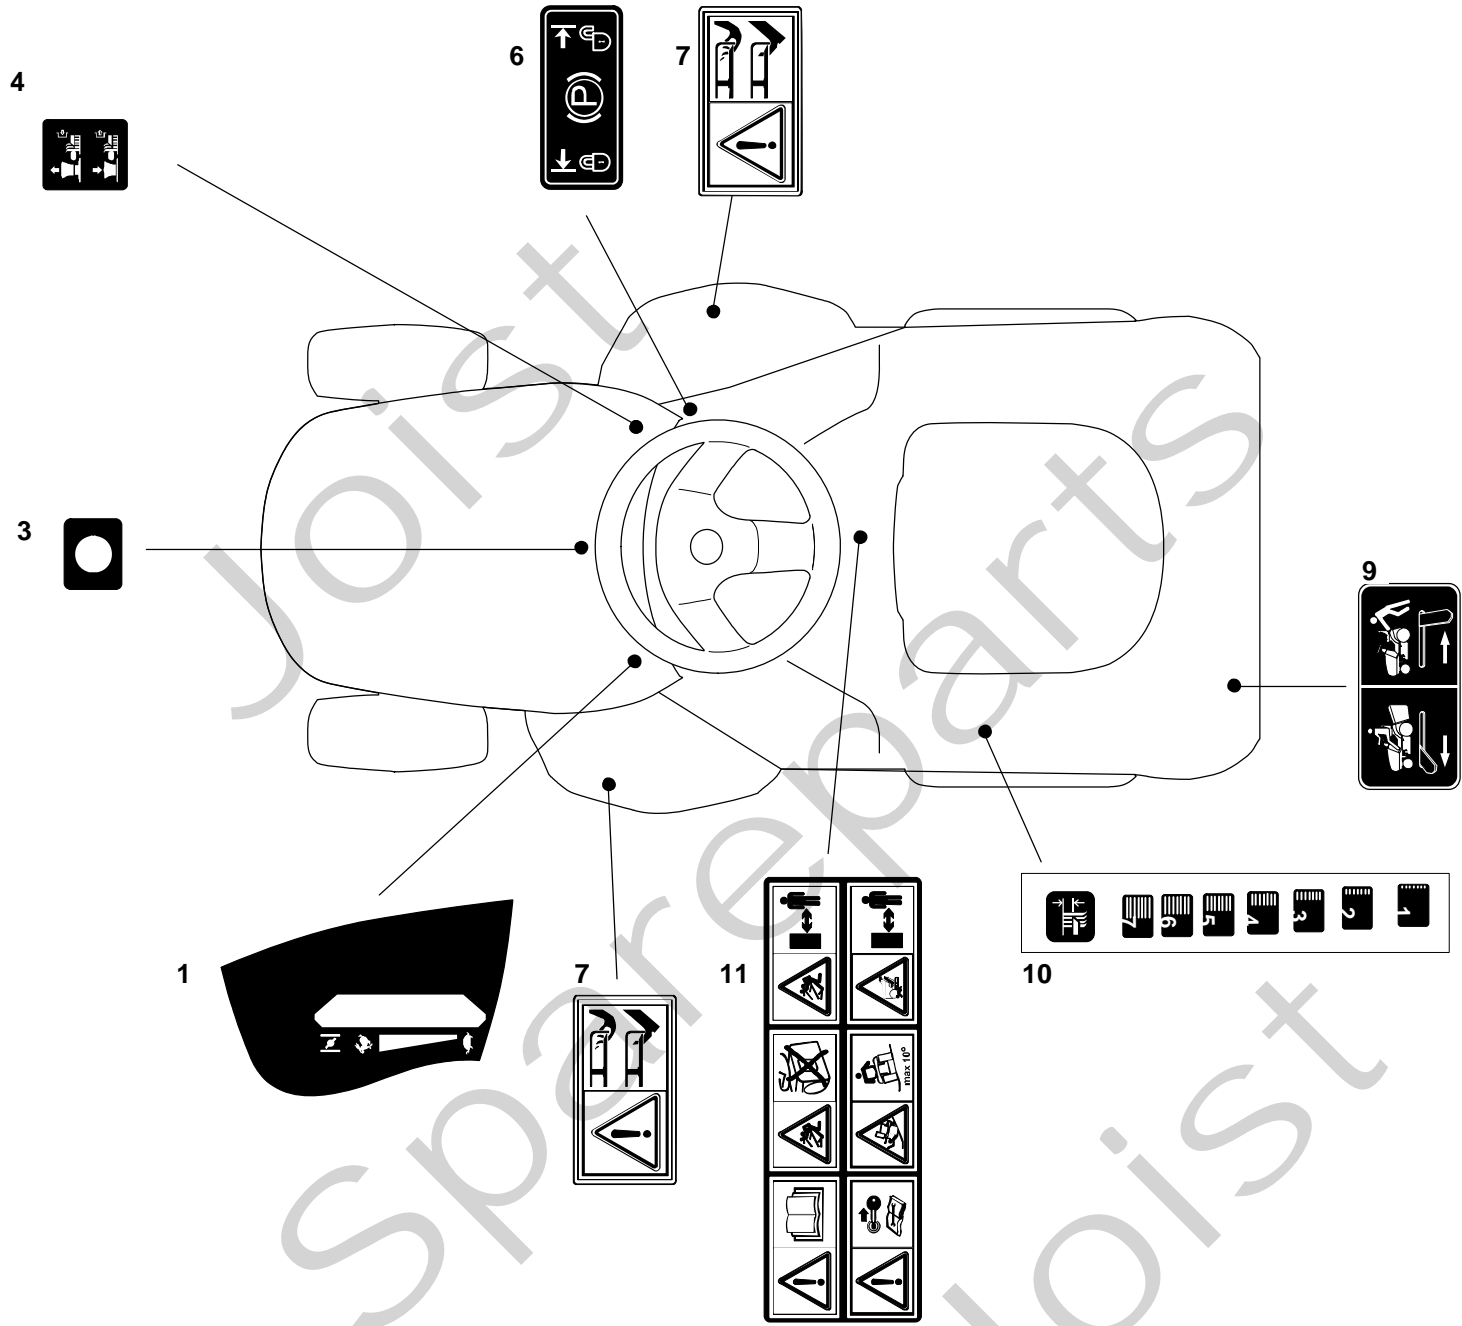

SC 9013 H - Model Year 2010

Pos. Fig.	Antal Quantity	Art No Part No	Benämning	Description	Anmärkning Notes
1	1	14361440/0	Dekal	Label	
3	1	25420018/0	Dekal	Label	
4	1	14361438/0	Dekal	Label	
6	1	14361452/0	Dekal	Label	
7	2	114356699/1	Dekal	Label	
9	1	14361451/0	Dekal	Label (Hydro)	
10	1	14361441/0	Dekal	Label	
11	1	14361553/0	Dekal	Label