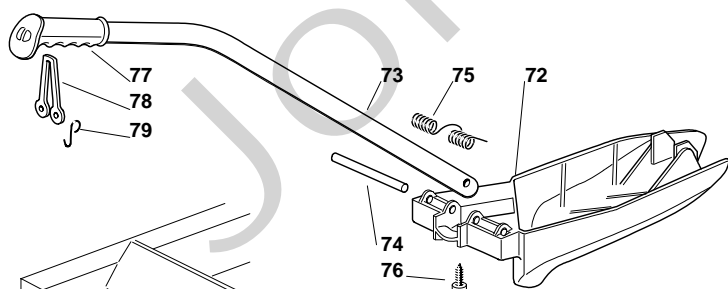

SC 9013 H - Model Year 2010

Pos. Fig.	Antal Quantity	Art No Part No	Benämning	Description	Anmärkning Notes
2	1	82869035/0	Support	Support	
3	2	25510022/0	Sprint	Pin	
4	2	24487998/0	Låsnål	Cotter Pin	
5	1	82180062/0	Skrivsats	Screws Outfit	
22	1	25519997/1	Weight	Weight	
23	3	12760520/0	Skruv	Screw	
24	3	12155000/0	Mutter	Nut	
42	1	25510021/1	Sprint	Pin	
43	1	24487999/0	Låsnål	Cotter Pin	
51	1	182180090/0	Batteriladdare	Battery Charger	
51	1	182180091/0	Batteriladdare	Battery Charger (U.K.)	
72	1	25140093/0	Deflektor	Deflector	
73	1	25394007/0	Styre	Handle	
74	1	25510077/0	Sprint	Pin	
75	1	25430245/0	Fjäder	Spring	
76	1	12735410/0	Skruv	Screw	
77	1	25280000/1	Handtag	Handgrip	
78	1	25840011/1	Elastic Tie-Rod	Elastic Tie-Rod	
79	2	25253004/0	Hake	Hook