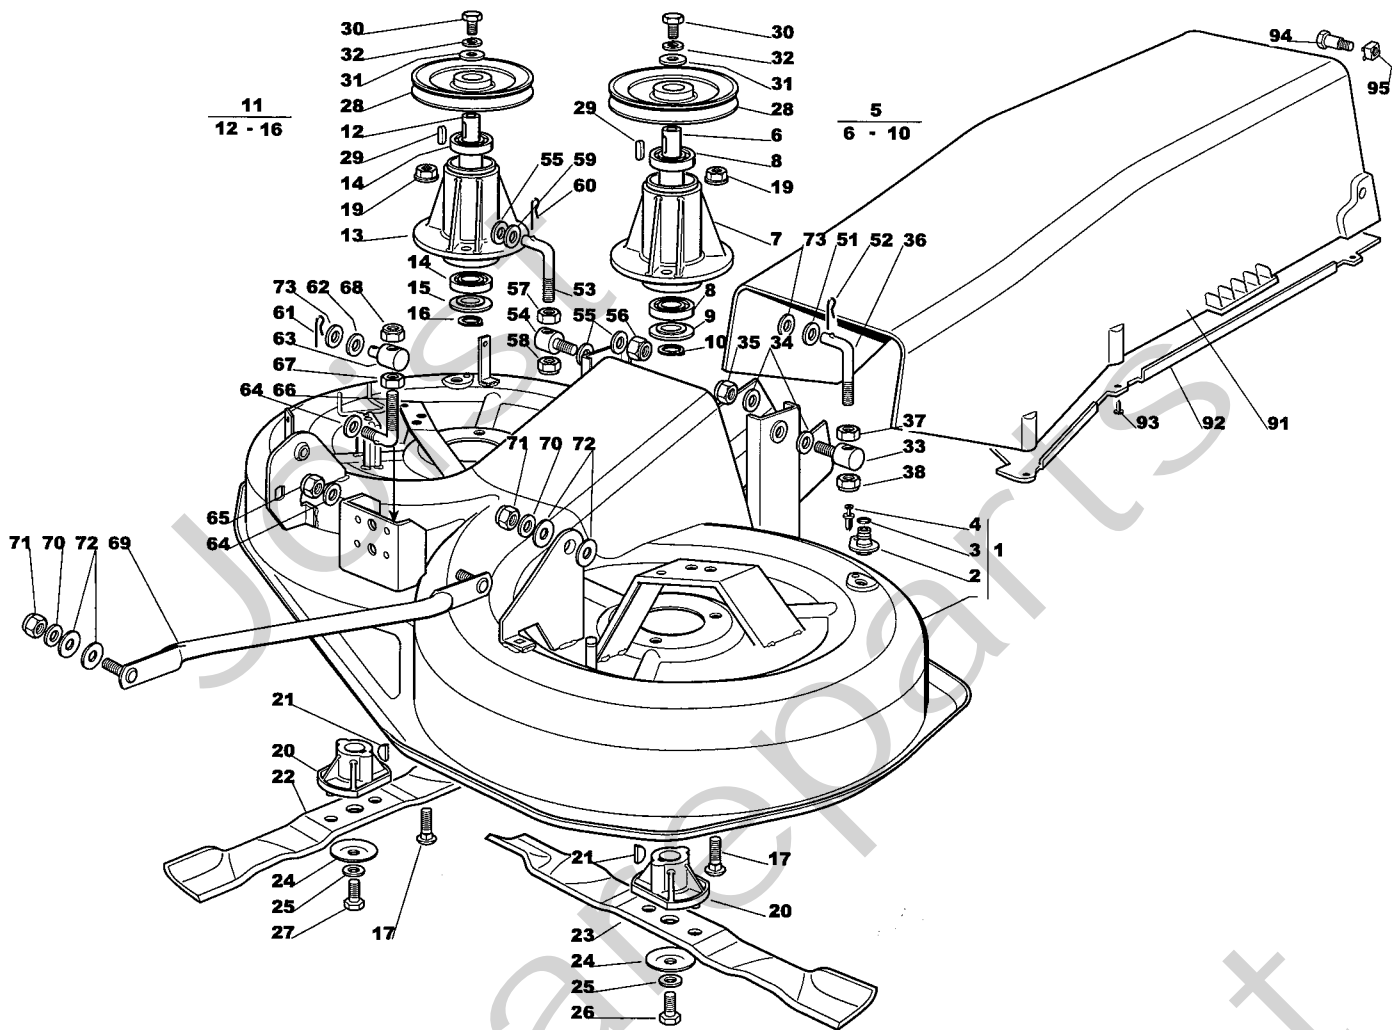

Utgåva Issue		Bildnr Picture No		ESTATE SENATOR ESTATE PRESIDENT KLIPPAGGREGAT		ESTATE SENATOR ESTATE PRESIDENT MOWER DECK		Sida Page	
2003- 11		1221A						82	
Pos. Fig.	Antal/Quantity				Art nr Part No	Benämning	Description	Sats Kit	Anmärkning Notes
	2531	2532							
X	1	1			1136- 1289- 01	Klippaggregatskåpa	Mower deck casing		Inkl. pos 2 - 4
	2	2			1136- 0120- 01	• Vattenslangnippel	• Water hose connection.....		
	3	2			1136- 0068- 01	• O- ring.....	• O- ring		
	4	2			1136- 0012- 01	• Nit.....	• Rivet.....		
	5	1			1136- 0481- 01	Lagerbox kpl.....	Bearing box assy.....		Inkl. pos 6 - 10
	6	1			1136- 0099- 01	• Knivaxel	• Blade shaft		
	8	2			1136- 0069- 01	• Kullager	• Ball bearing		
	9	1			1136- 0176- 01	• Dammskydd	• Dust cover		
	10	1			9650- 0020- 04	• Spårring.....	• Circlip		
	11	1			1136- 0482- 01	Lagerbox kpl.....	Bearing box assy.....		Inkl. pos 12 - 16
	12	1			1136- 0100- 01	• Knivaxel	• Blade shaft		
	14	2			1136- 0069- 01	• Kullager	• Ball bearing		
	15	1			1136- 0176- 01	• Dammskydd	• Dust cover		
	16	1			9650- 0020- 04	• Spårring.....	• Circlip		
	17	6			9898- 0825- 16	Skruv.....	Screw		
	19	6			9739- 0831- 22	Mutter.....	Nut		
	20	2			1136- 0221- 01	Knivfäste.....	Blade hub.....		
	21	2			9600- 0014- 00	Kil.....	Key		
X	22	1			1136- 1282- 01	Kniv- hö	Blade- right.....		
	23	1			1136- 0750- 01	Kniv	Blade		
	24	2			1136- 0083- 01	Fjäderbricka.....	Elastic washer		
	25	2			1136- 0015- 01	Bricka	Washer.....		
	26	1			9987- 5238- 12	Knivbult	Blade bolt.....		
	27	1			1136- 0018- 01	Knivbult (vå- gängad)	Blade bolt (L thread)		
X	28	2			1136- 1244- 01	Remskiva.....	Belt pulley		
	29	2			1136- 0001- 01	Kil	Key		
	30	2			9997- 0820- 16	Skruv.....	Screw		
	31	2			1136- 0307- 01	Bricka	Washer.....		
	32	2			9683- 0030- 02	Låsbricka	Lock washer.....		
	33	1			1136- 0231- 01	Ledbult	Pivot bolt.....		
	34	2			1136- 0308- 01	Bricka	Washer.....		
	35	1			9747- 1031- 02	Låsmutter	Lock nut		
	36	1			1136- 0347- 01	Lyftlänk.....	Lift tie rod		
	37	1			9799- 1031- 02	Mutter.....	Nut		
	38	1			9747- 1031- 02	Låsmutter	Lock nut		
	51	1			1136- 0308- 01	Bricka	Washer.....		
	52	1			1136- 0095- 01	Låsnål	Hair pin		
X	53	1			1136- 1248- 01	Lyftlänk.....	Lift tie rod		
	54	2			1136- 0231- 01	Ledbult	Pivot bolt.....		
	55	3			1136- 0308- 01	Bricka	Washer.....		
	56	1			9747- 1031- 02	Låsmutter	Lock nut		
	57	1			9799- 1031- 02	Mutter.....	Nut		
	58	1			9747- 1031- 02	Låsmutter	Lock nut		
	59	1			9699- 0035- 02	Planbricka.....	Flat washer.....		
	60	1			1136- 0095- 01	Låsnål	Hair pin		
	61	1			1136- 0095- 01	Låsnål	Hair pin		
	62	1			1136- 0308- 01	Bricka	Washer.....		
X	63	1			1136- 1241- 01	Ledbult	Pivot bolt.....		
	64	2			1136- 0308- 01	Bricka	Washer.....		
	65	1			9747- 1031- 02	Låsmutter	Lock nut		
X	66	1			1136- 1249- 01	Lyftlänk.....	Lift tie rod		
	67	1			9799- 1031- 02	Mutter.....	Nut		
	68	1			9747- 1031- 02	Låsmutter	Lock nut		
	69	2			1136- 0448- 01	Stång	Equalizer rod		
	70	4			9699- 0056- 02	Planbricka.....	Flat washer.....		
	71	4			9747- 1031- 02	Låsmutter	Lock nut		
	72	8			1136- 0308- 01	Bricka	Washer.....		
	73	2			9699- 0035- 02	Planbricka.....	Flat washer.....		
	91	1			1136- 0139- 01	Utkaströr.....	Discharge chute		
	92	1			1136- 0177- 01	Deflektor.....	Deflector		
	93	6			9836- 9618- 12	Skruv.....	Screw		
	94	2			1136- 0245- 01	Bult.....	Pin bolt		
	95	2			1136- 0005- 01	Fyrkantmutter.....	Square nut