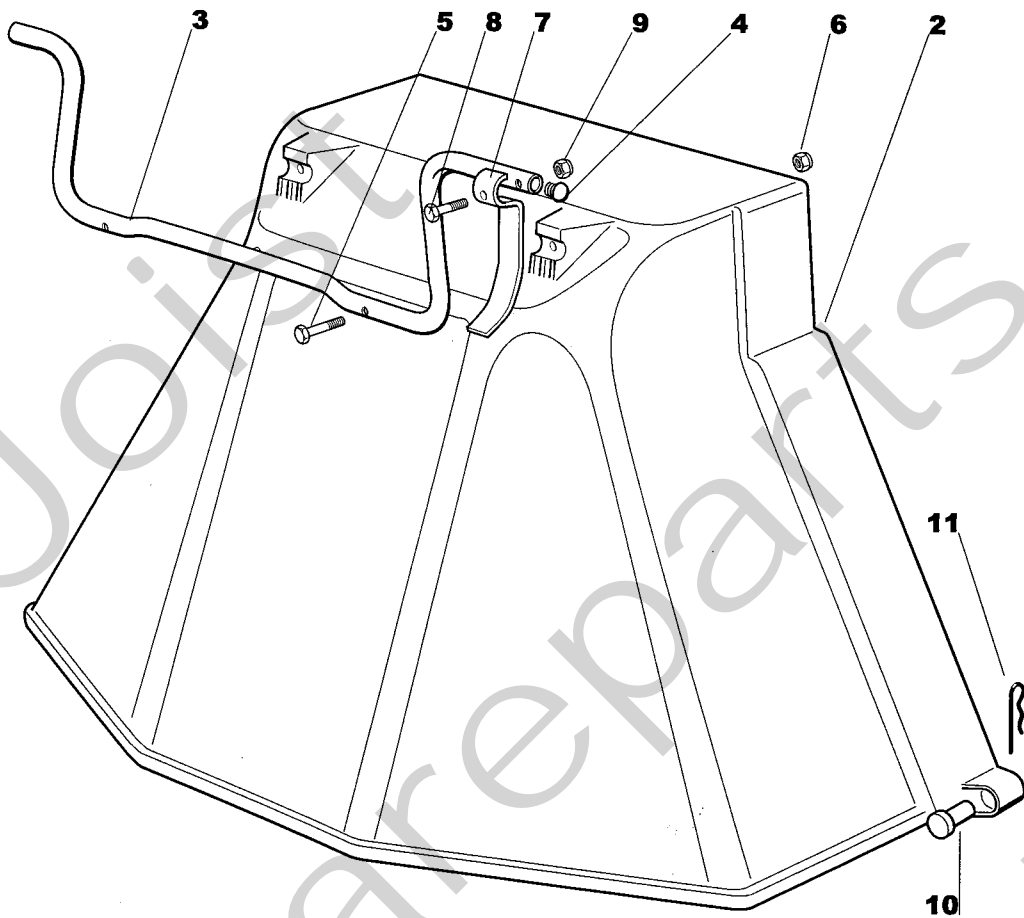

Utgåva Issue 2003-11		Bildnr Picture No 1249		DEFLEKTOR ART.NR 13-0915-11		DEFLECTOR ART.NO 13-0915-11		Sida Page 146	
Pos. Fig.	Antal/Quantity			Art nr Part No	Benämning	Description	Sats Kit	Anmärkning Notes	
	0915								
2	1			1136-0504-01	Utkastskydd.....	Ejection guard.....			
3	1			1136-0356-01	Stödrör.....	Support.....			
4	2			1136-0062-01	Plugg.....	Cap.....			
5	2			9997-0635-12	Skruv.....	Screw.....			
6	2			9747-0631-02	Låsmutter.....	Lock nut.....			
7	1			1136-0257-01	Bygel.....	Plate.....			
8	1			9997-0625-16	Skruv.....	Screw.....			
9	1			9747-0631-02	Låsmutter.....	Lock nut.....			
10	2			1136-0229-01	Sprint.....	Pin.....			
11	2			9598-0002-02	Låsnål.....	Pin lock.....