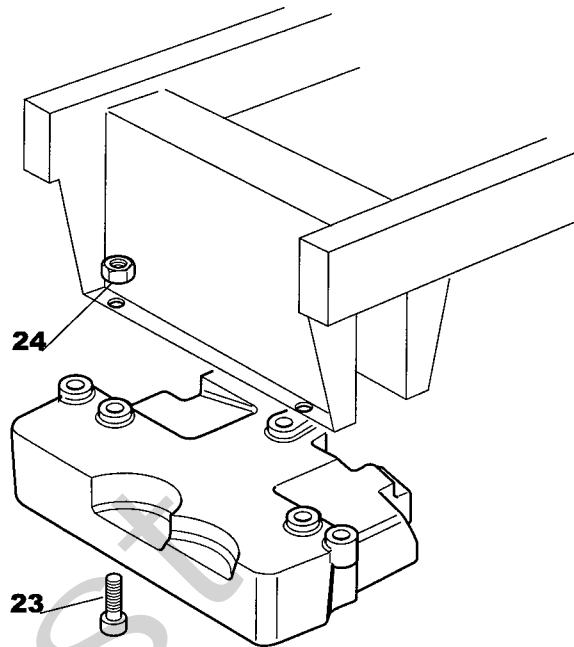

Estate Master