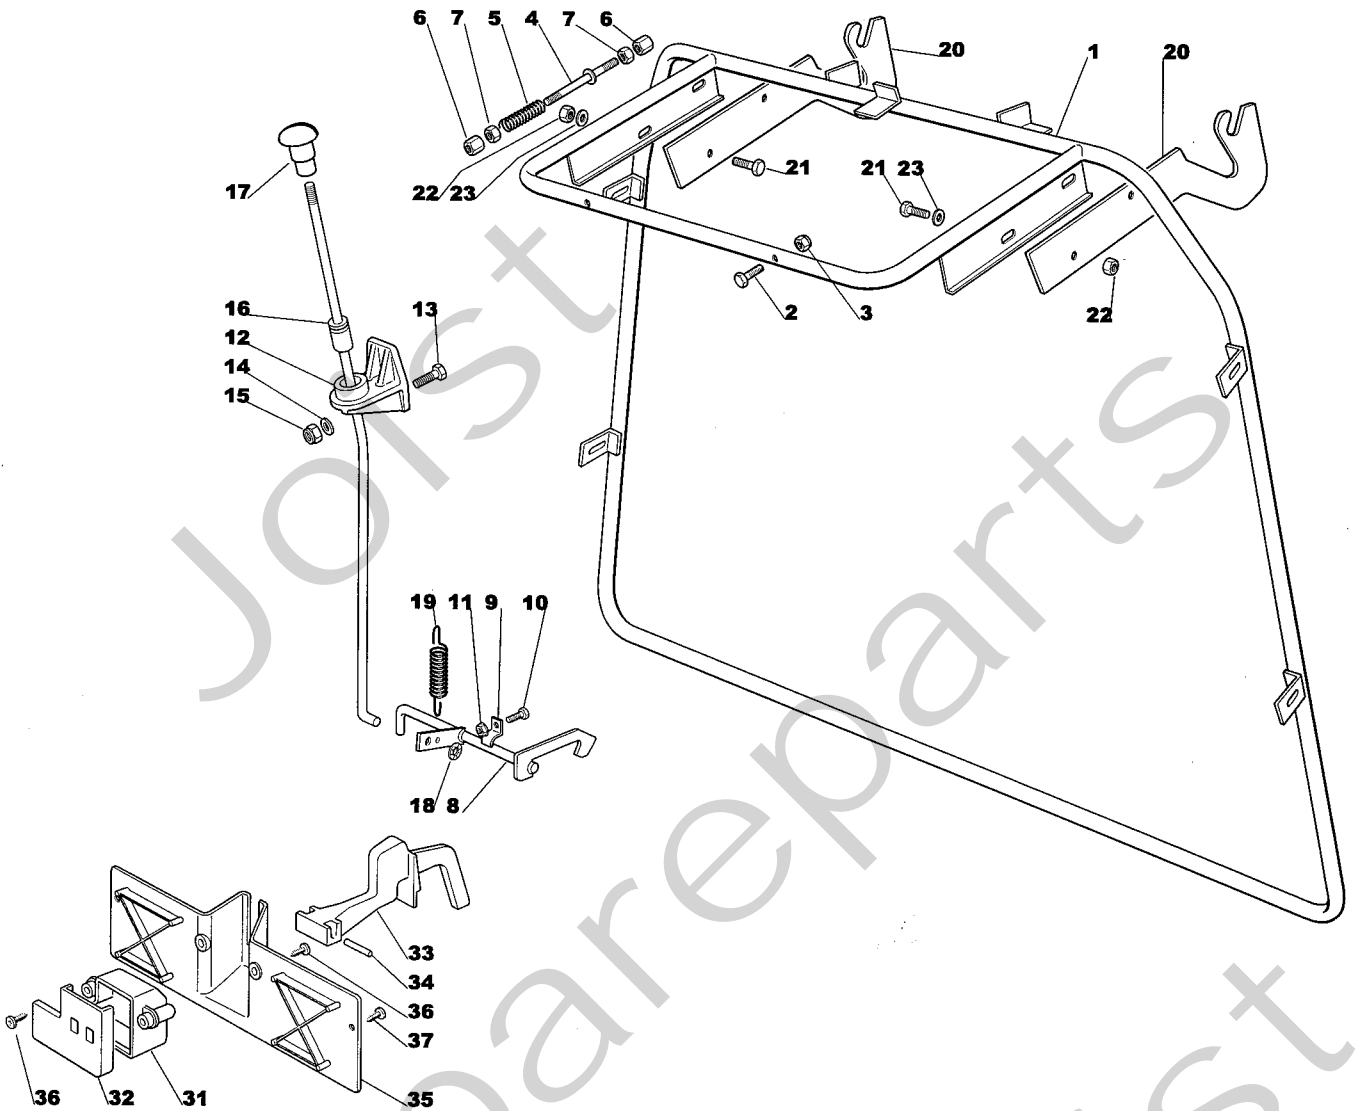

Utgåva Issue		Bildnr Picture No		ESTATE SENATOR ESTATE PRESIDENT UPPSAMLARE (fast del)		ESTATE SENATOR ESTATE PRESIDENT GRASS CATCHER (fixed part)		Sida Page	
2003- 11		1222						84	
Pos. Fig.	Antal/Quantity				Art nr Part No	Benämning	Description	Sats Kit	Anmärkning Notes
	2531	2532							
1	1				1136-0547-01	Ram.....	Frame.....		
2	5				9997-0625-16	Skruv.....	Screw.....		
3	5				9747-0631-02	Låsmutter.....	Lock nut.....		
4	1				1136-0445-01	Tryckstång.....	Push rod.....		
5	1				1136-0216-01	Fjäder.....	Spring.....		
6	2				1136-0236-01	Tryckmutter.....	Push nut.....		
7	2				9799-0631-02	Mutter.....	Nut.....		
8	1				1136-0442-01	Spärraxel.....	Axle.....		
9	2				1136-0324-01	Bygel.....	Clamp.....		
10	2				9997-0614-16	Skruv.....	Screw.....		
11	2				9739-0631-22	Mutter.....	Nut.....		
12	1				1136-0332-01	Stöd.....	Support.....		
13	1				9997-0616-16	Skruv.....	Screw.....		
14	1				9699-0035-02	Planbricka.....	Flat washer.....		
15	1				9747-0631-02	Låsmutter.....	Lock nut.....		
16	1				1136-0446-01	Spärrstång.....	Release rod.....		
17	1				1136-0502-01	Knopp.....	Knob.....		
18	1				9675-0011-00	Starlock.....	Starlock.....		
19	1				1136-0209-01	Fjäder.....	Spring.....		
20	2				1136-0334-01	Stöd.....	Support.....		
21	4				9997-0820-16	Skruv.....	Screw.....		
22	4				9747-0831-02	Mutter.....	Lock nut.....		
23	4				9699-0090-02	Planbricka.....	Flat washer.....		
31	1				1136-0280-01	Brytarskydd.....	Micro protection.....		
32	1				1136-0281-01	Skyddslock.....	Protection cover.....		
33	1				1136-0186-01	Brytararm.....	Switch lever.....		
34	1				1136-0007-01	Axel.....	Pin.....		
35	1				1136-0326-01	Fäste.....	Bracket.....		
36	3				9847-8013-16	Skruv.....	Screw.....		
37	2				9848-8013-16	Skruv.....	Screw.....