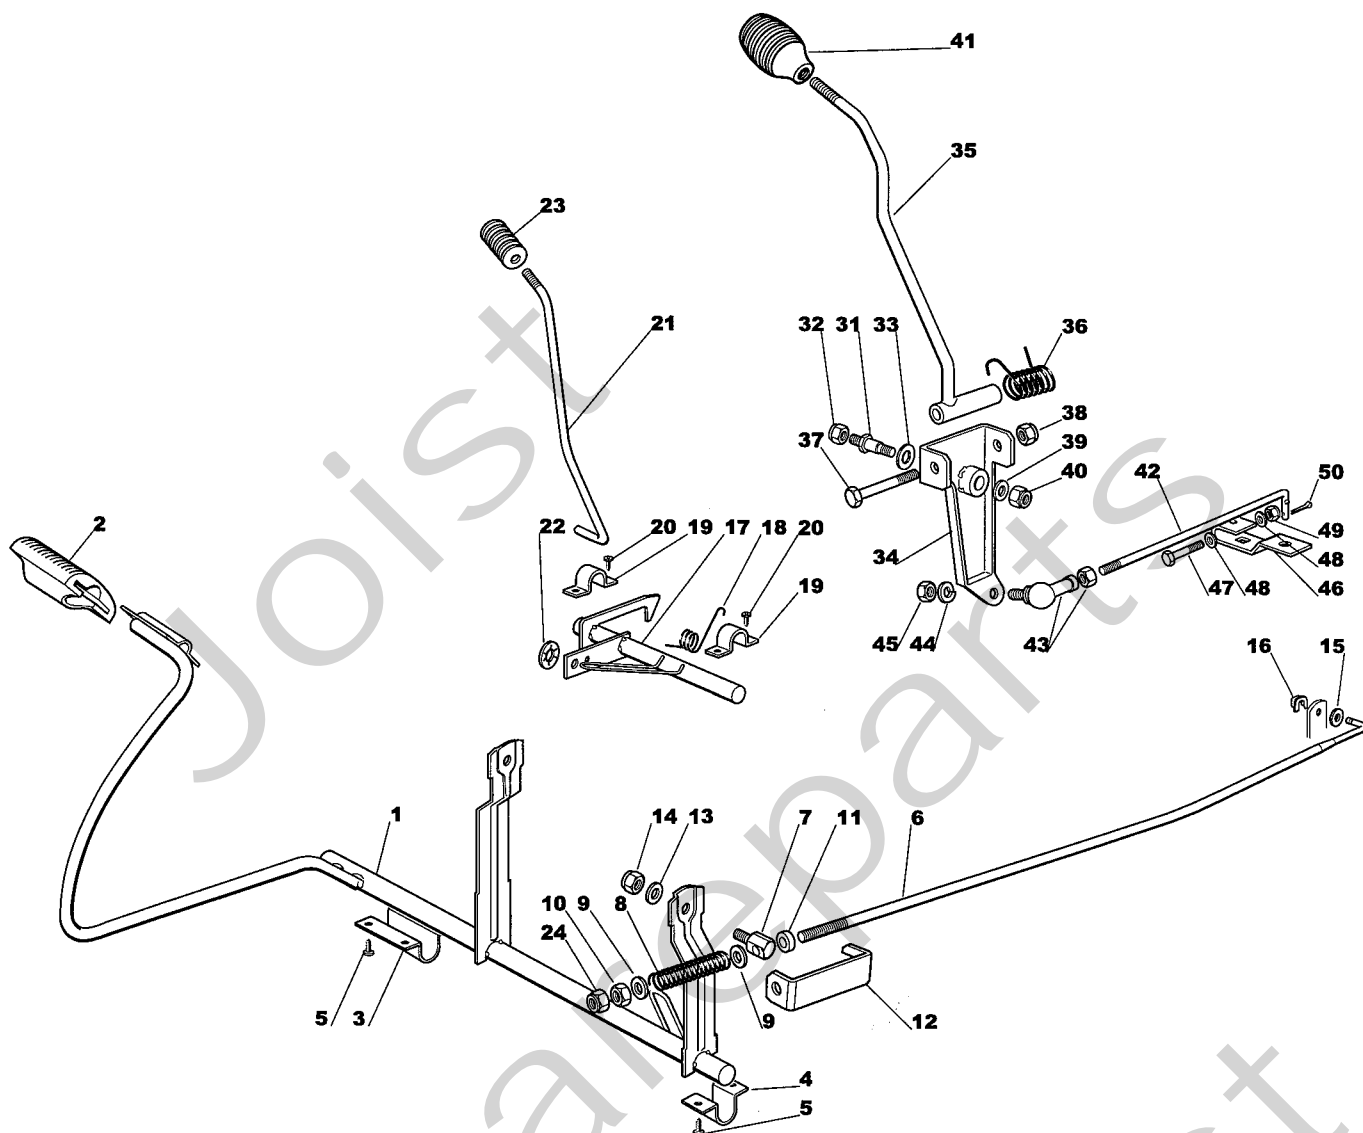

Utgåva Issue 2003-11		Bildnr Picture No 1214A		ESTATE SENATOR BROMSREGLAGE VÅXELREGLAGE		ESTATE SENATOR BRAKE CONTROL GEAR SHIFTER CONTROL		Sida Page 64	
Pos. Fig.	Antal/Quantity				Art nr Part No	Benämning	Description	Sats Kit	Anmärkning Notes
	2531								
1	1				1136-0506-01	Bromspedal	Brake pedal		
2	1				1136-0152-01	Pedalskydd	Pedal cover		
3	1				1136-0254-01	Bygel	Clamp		
4	1				1136-0255-01	Bygel	Clamp		
5	6				9847-8016-16	Skruv	Screw		
6	1				1136-0116-01	Bromsstång	Brake rod		
7	1				1136-0244-01	Ledbult	Pivot bolt		
8	1				1136-0218-01	Fjäder	Spring		
9	2				9699-0035-02	Planbricka	Flat washer		
10	1				9799-1031-02	Mutter	Nut		
11	1				1136-0172-01	Distans	Spacer		
12	1				1136-0329-01	Bygel	Clamp		
13	1				9699-0060-02	Planbricka	Flat washer		
14	1				9747-0631-02	Låsmutter	Lock nut		
15	1				9699-0090-02	Planbricka	Flat washer		
16	1				1136-0009-01	Låsplatta	Lock plate		
17	1				1136-0441-01	Spärraxel	Axle		
18	1				1136-0217-01	Fjäder	Spring		
19	2				1136-0256-01	Bygel	Plate		
20	4				9847-8016-16	Skruv	Screw		
21	1				1136-0119-01	P- bromsarm	P- brake lever		
22	1				9675-0011-00	Starlock	Starlock		
23	1				1136-0392-01	Knopp	Knob		
24	1				9747-1031-02	Låsmutter	Lock nut		
31	1				1136-0233-01	Pinnbult	Stud bolt		
32	1				9712-0831-02	Låsmutter	Lock nut		
33	1				1136-0088-01	Bricka	Washer		
34	1				1136-0529-01	Spakhållare	Gear lever bracket		
35	1				1136-0490-01	Växelspak	Gear lever		
36	1				1136-0212-01	Fjäder	Spring		
37	1				9997-0880-16	Skruv	Screw		
38	1				9747-0831-02	Mutter	Lock nut		
39	1				9699-0056-02	Planbricka	Flat washer		
40	1				9712-0831-02	Låsmutter	Lock nut		
41	1				1136-0197-01	Handtag	Knob		
42	1				1136-0107-01	Växelstag	Shifter rod		
43	1				1136-0093-01	Kulled	Ball joint		
44	1				9683-0030-02	Låsbricka	Lock washer		
45	1				9799-0831-02	Mutter	Nut		
46	1				1136-0187-01	Växelarm	Gearshift arm		
47	1				9997-0640-12	Skruv	Screw		
48	2				9699-0035-02	Planbricka	Flat washer		
49	1				9747-0631-02	Låsmutter	Lock nut		
50	1				9599-0070-02	Saxsprint	Split pin