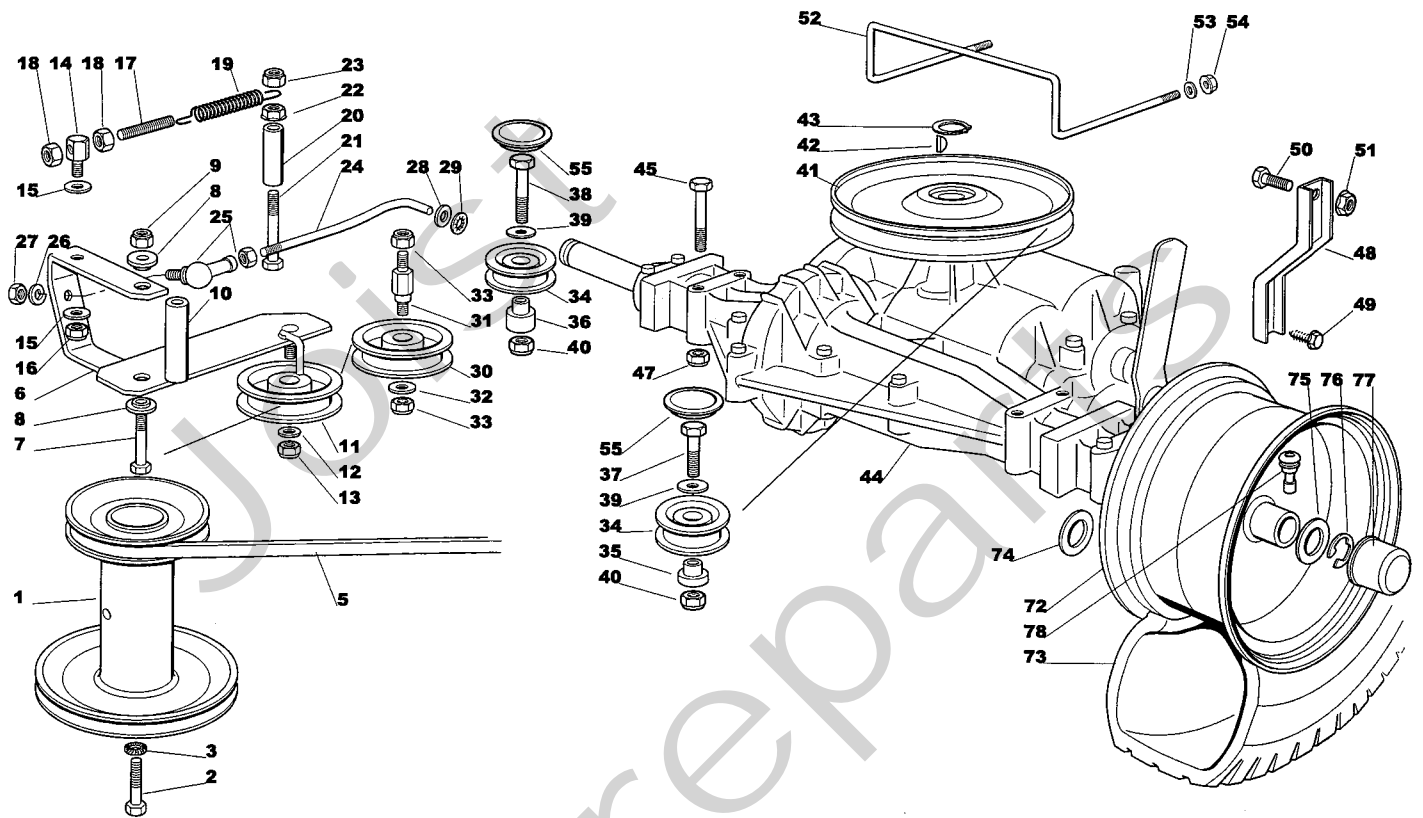

Utgåva Issue		Bildnr Picture No		ESTATE SENATOR TRANSMISSION		ESTATE SENATOR TRANSMISSION		Sida Page	
2003-11		1217						72	
Pos. Fig.	Antal/Quantity				Art nr Part No	Benämning	Description	Sats Kit	Anmärkning Notes
	2531								
1	1				1136-0286-01	Motorremskiva	Engine belt pulley		
2	1				9987-5351-12	Skruv	Screw		
3	1				9683-0045-02	Bricka	Washer		
5	1				1136-0433-01	Kilrem	V-belt		
6	1				1136-0489-01	Spännarm	Tension arm		
7	1				9997-0630-12	Skruv	Screw		
8	2				1136-0123-01	Bussning	Bushing		
9	1				9747-0831-02	Mutter	Lock nut		
10	1				1136-0166-01	Distans	Spacer		
11	1				1136-0289-01	Spännrulle	Idler pulley		
12	1				9699-0056-02	Planbricka	Flat washer		
13	1				9747-0831-02	Mutter	Lock nut		
14	1				1136-0235-01	Ledbult	Pivot bolt		
15	2				1136-0309-01	Bricka	Washer		
16	1				9747-0831-02	Mutter	Lock nut		
17	1				1136-0348-01	Spännstång	Tie rod		
18	2				9799-0831-02	Mutter	Nut		
19	1				1136-0208-01	Fjäder	Spring		
20	1				1136-0162-01	Distans	Spacer		
21	1				9997-0880-16	Skruv	Screw		
22	1				9739-0831-22	Mutter	Nut		
23	1				9747-0831-02	Mutter	Lock nut		
24	1				1136-0346-01	Spännstång	Tie rod		
25	1				1136-0093-01	Kulled	Ball joint		
26	1				9683-0030-02	Låsbricka	Lock washer		
27	1				9799-0831-02	Mutter	Nut		
28	1				9699-0090-02	Planbricka	Flat washer		
29	1				9675-0012-02	Starlock	Locking washer		
30	1				1136-0290-01	Remrulle	Belt roller		
31	1				1136-0234-01	Pinnbult	Stud bolt		
32	1				9699-0056-02	Planbricka	Flat washer		
33	2				9747-0831-02	Mutter	Lock nut		
34	2				1136-0915-01	Remrulle	Belt roller		
35	1				1136-0167-01	Distans-vä	Spacer-LH		
36	1				1136-0164-01	Distans-hö	Spacer-RH		
37	1				9997-0835-12	Skruv	Screw		
38	1				9997-0845-12	Skruv	Screw		
39	2				9699-0056-02	Planbricka	Flat washer		
40	2				9747-0831-02	Mutter	Lock nut		
41	1				1136-0520-01	Remskiva	Belt pulley		
42	1				9600-0050-00	Woodruffkil	Key		
43	1				9650-0016-04	Spärring	Lock ring		
44	1				1136-0050-01	Transaxel	Transaxle		
45	4				9997-0860-16	Skruv	Screw		
47	4				9739-0831-22	Mutter	Nut		
48	2				1136-0325-01	Momentstag	Stay		
49	2				1136-0017-01	Skruv	Screw		
50	2				9997-0816-16	Skruv	Screw		
51	2				9739-0831-22	Mutter	Nut		
52	1				1136-0181-01	Remstyrning	Belt guide		
53	2				9699-0035-02	Planbricka	Flat washer		
54	2				9739-0631-22	Mutter	Nut		
55	2				1136-0868-01	Lock	Cover		
72	2				1136-0455-01	Fälg	Rim		
73	2				1136-0270-01	Däck (Turf Saver)	Tire (Turf Saver)		
73	2				1136-0272-01	Däck (Deli)	Tire (Deli)		
74	2-4				9699-0119-02	Bricka	Washer		
75	2				1136-0305-01	Bricka	Washer		
76	2				9652-0015-04	Låsring	Retaining ring		
77	2				1136-0081-01	Navkapsel	Hub cap		
78	2				9545-0500-00	Ventil	Valve		

Peerless MST 205-535