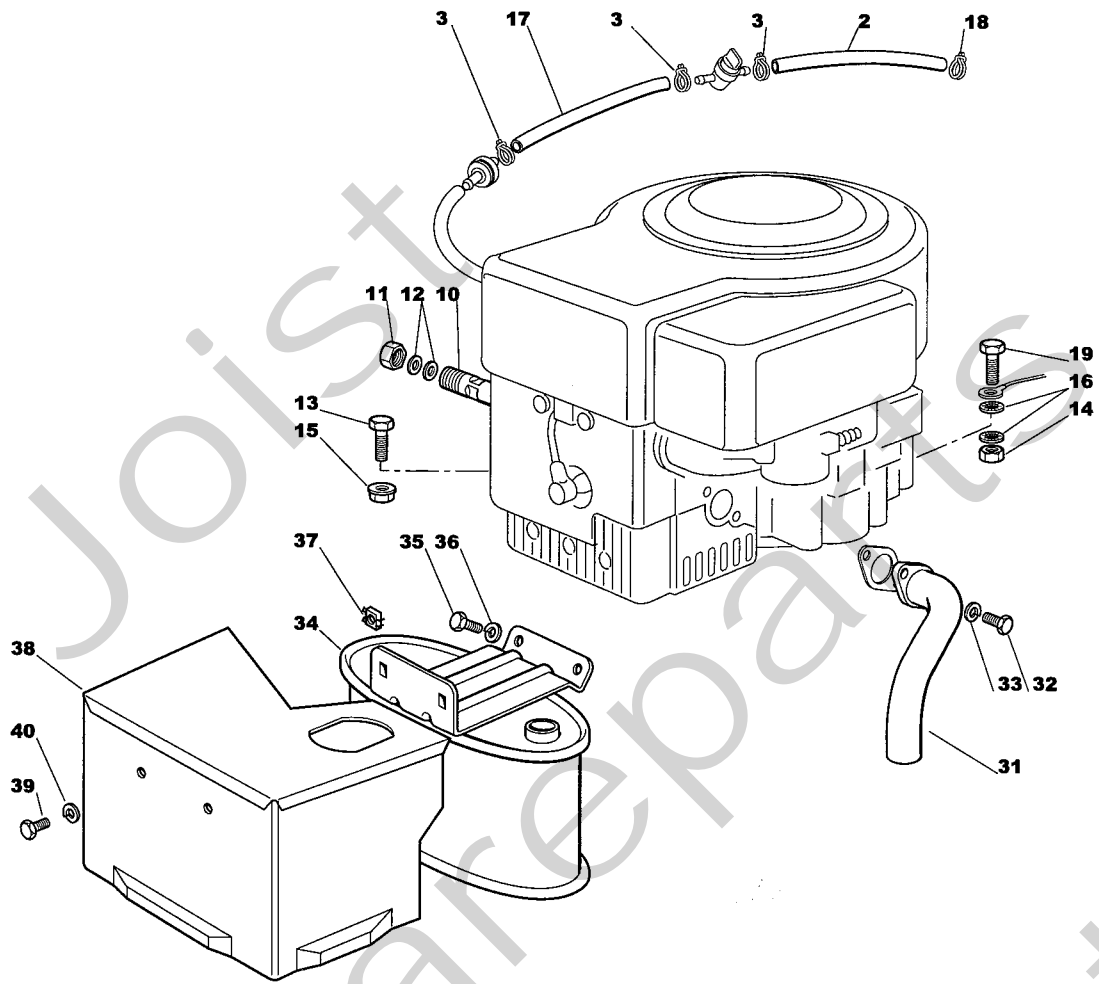

Utgåva Issue		Bildnr Picture No		ESTATE SENATOR ESTATE PRESIDENT MOTOR		ESTATE SENATOR ESTATE PRESIDENT ENGINE		Sida Page	
2003-11		1216B						70	
Pos. Fig.	Antal/Quantity				Art nr Part No	Benämning	Description	Sats Kit	Anmärkning Notes
	2531	2532							
2	1				1136-0354-01	Bränsleslang.....	Fuel hose.....		
3	3				1136-0045-01	Slangklämma.....	Hose clamp.....		
10	1				1136-0273-01	Oljeavtappningsrör.....	Oil drain tube.....		
11	1				1136-0066-01	Oljeavtappningsplugg.....	Oil drain plug.....		
12	2				1136-0054-01	Tätningring.....	Oil seal.....		
13	3				9997-0835-12	Skruv.....	Screw.....		
14	1				9799-0831-02	Mutter.....	Nut.....		
15	3				9739-0831-22	Mutter.....	Nut.....		
16	2				9677-0009-02	Låsbricka.....	Lock washer.....		
17	1				1136-0353-01	Bränsleslang.....	Fuel hose.....		
18	1				1136-0046-01	Slangklämma.....	Hose clamp.....		
19	1				9997-0840-16	Skruv.....	Screw.....		
31	1				1136-0845-01	Avgasrör.....	Exhaust tube.....		
32	2				9988-3619-16	Skruv.....	Screw.....		
33	2				9683-0030-02	Låsbricka.....	Lock washer.....		
34	1				1136-1055-01	Ljuddämpare.....	Muffler.....		
35	2				9997-0820-16	Skruv.....	Screw.....		
36	2				9677-0009-02	Låsbricka.....	Lock washer.....		
37	2				1136-0004-01	Fyrkantmutter.....	Square nut.....		
38	1				1136-1049-01	Ljuddämparskydd.....	Muffler protection.....		
39	2				9997-0816-16	Skruv.....	Screw.....		
40	2				9683-0030-02	Låsbricka.....	Lock washer.....