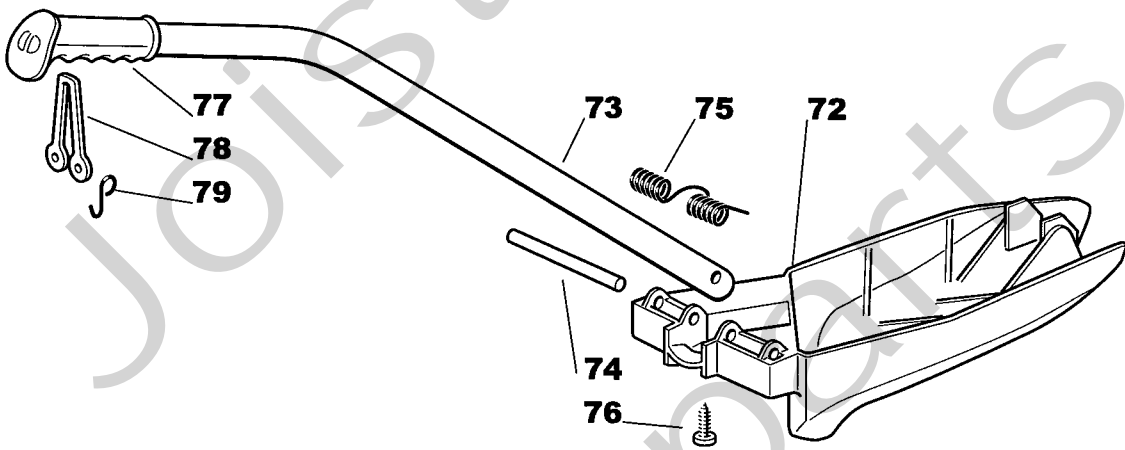

Utgåva Issue		Bildnr Picture No		MULCHINGSATS ART.NR 13- 0935- 11		MULCHING KIT ART.NO 13- 0935- 11		Sida Page	
2003- 11		1559						154	
Pos. Fig.	Antal/Quantity				Art nr Part No	Benämning	Description	Sats Kit	Anmärkning Notes
	0935								
X	72	1			1136- 1233- 01	Deflektor	Deflector		
X	73	1			1136- 1237- 01	Handtagsrör	Handle tube		
X	74	1			1136- 1242- 01	Sprint	Pin		
X	75	1			1136- 1239- 01	Fjäder	Spring		
	76	1			9836- 9635- 12	Skruv	Screw		
	77	1			1136- 0882- 01	Handtag	Handgrip		
	78	1			1136- 0927- 01	Elastiskt band	Elastic tie		
	79	2			1136- 0877- 01	Krok	Hook