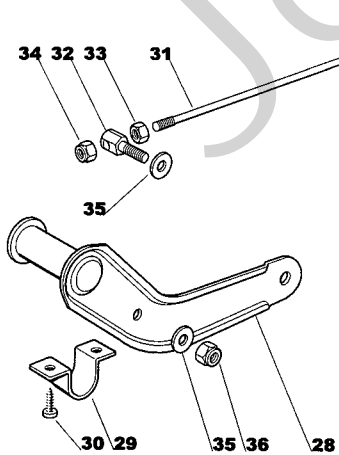

Utgåva Issue 2003-11		Bildnr Picture No 1219		ESTATE SENATOR ESTATE PRESIDENT AGGREGATSLYFT		ESTATE SENATOR ESTATE PRESIDENT MOWER DECK LIFT		Sida Page 76	
Pos. Fig.	Antal/Quantity			Art nr Part No	Benämning	Description	Sats Kit	Anmärkning Notes	
	2531 2532								
1	1			1136-0487-01	Lyftspak kpl	Lift lever assy.....		Inkl. pos 2 - 9	
2	1			1136-0493-01	• Lyftspak	• Lift lever			
3	1			1136-0298-01	• Tryckknapp	• Button			
4	1			1136-0222-01	• Spärrhake	• Dog			
5	1			1136-0227-01	• Sprint	• Pin			
6	1			1136-0105-01	• Tryckstång	• Push rod			
7	1			1136-0193-01	• Handtag	• Handle			
8	1			1136-0203-01	• Fjäder	• Spring			
9	1			9675-0012-02	• Starlock	• Locking washer			
10	1			1136-0444-01	Lyftaxel	Axle			
11	2			1136-0078-01	Bussning	Bushing			
12	1			1136-0163-01	Distans	Spacer			
13	1			9699-0119-02	Bricka	Washer			
14	2			9595-0235-00	Spännstift	Locating pin			
15	1			1136-0319-01	Höjdställn.segment	Height adjust sector			
16	2			9997-0816-16	Skruv	Screw			
17	2			9739-0831-22	Mutter	Nut			
18	1			1136-0460-01	Lyftwire	Lift wire			
19	1			1136-0291-01	Wirerulle	Cable pulley			
20	1			1136-0232-01	Distans	Spacer			
21	1			9997-0850-16	Skruv	Screw			
22	1			9699-0056-02	Planbricka	Flat washer			
23	1			9739-0831-22	Mutter	Nut			
24	1			1136-0443-01	Lyftaxel	Lift axle			
25	2			1136-0253-01	Bygel	Clamp			
26	4			9997-0616-16	Skruv	Screw			
27	4			9739-0631-22	Mutter	Nut			
28	1			1136-0492-01	Lyftarm	Lift arm			
29	2			1136-0255-01	Bygel	Clamp			
30	4			9847-8016-16	Skruv	Screw			
31	1			1136-0108-01	Lyftstag	Lift rod			
32	1			1136-0235-01	Ledbult	Pivot bolt			
33	1			9799-0831-02	Mutter	Nut			
34	1			9747-0831-02	Mutter	Lock nut			
35	2			1136-0309-01	Bricka	Washer			
36	1			9747-0831-02	Mutter	Lock nut			
37	1			9699-0090-02	Planbricka	Flat washer			
38	1			1136-0095-01	Låsnål	Hair pin