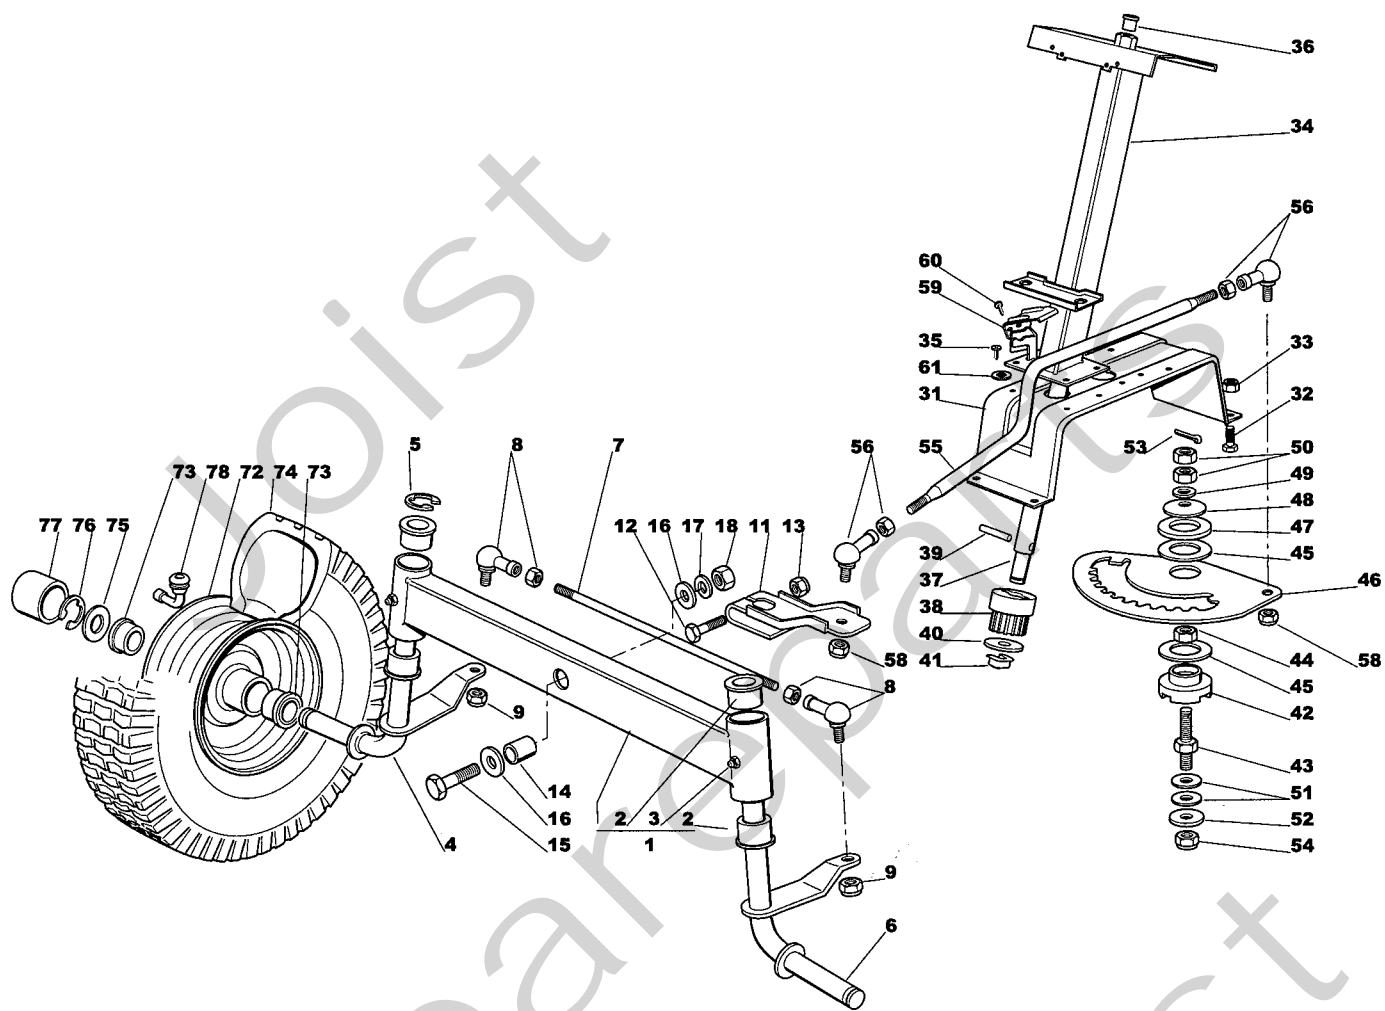

Utgåva Issue		Bildnr Picture No		ESTATE SENATOR ESTATE PRESIDENT STYRNING		ESTATE SENATOR ESTATE PRESIDENT STEERING		Sida Page	
2003-11		1213A						62	
Pos. Fig.	Antal/Quantity			Art nr Part No	Benämning	Description	Sats Kit	Anmärkning Notes	
	2531	2532							
1	1	1		1136-0466-01	Framaxel kpl	Front wheel axle assy		Inkl. pos 2, 3	
2	4	4		1136-0121-01	• Bussning	• Bushing			
3	2	2		9501-0500-00	• Smörjnippel	• Grease joint			
4	1	1		1136-0485-01	Hjulspindel- hö	Stub axle- RH			
5	1	1		9652-0015-04	Låsring	Retaining ring			
6	1	1		1136-0486-01	Hjulspindel- vä	Stub axle- LH			
7	1	1		1136-0349-01	Parallellstag	Tie rod			
8	2	2		1136-0092-01	Kulled	Ball joint			
9	2	2		9747-1031-02	Låsmutter	Lock nut			
11	1	1		1136-0188-01	Styrarm	Steering arm			
12	1	1		9997-1055-12	Skruv	Screw			
13	1	1		9747-1031-02	Låsmutter	Lock nut			
14	1	1		1136-0165-01	Distans	Spacer			
15	1	1		9997-1260-02	Skruv	Screw			
16	2	2		1136-0016-01	Bricka	Washer			
17	1	1		9683-0055-02	Låsbricka	Lock washer			
18	1	1		9799-1231-02	Mutter	Nut			
31	1	1		1136-0335-01	Stöd	Support			
32	4	4		9997-0816-16	Skruv	Screw			
33	4	4		9747-0831-02	Mutter	Lock nut			
34	1	1		1136-0541-01	Rattstångsfäste	Support			
35	4	4		9847-8216-16	Skruv	Screw			
36	1	1		1136-0124-01	Bussning	Bushing			
37	1	1		1136-0250-01	Rattstång	Steering column			
38	1	1		1136-0263-01	Styrdrev	Steering pinion			
39	1	1		9595-0262-00	Spännstift	Locating pin			
40	1	1		9699-0037-02	Bricka	Washer			
41	1	1		1136-0008-01	Låsplatta	Lock plate			
42	1	1		1136-0128-01	Bussning	Bushing			
43	1	1		1136-0246-01	Pinnbult	Stud bolt			
44	1	1		9799-1031-02	Mutter	Nut			
45	2	2		1136-0310-01	Bricka	Washer			
46	1	1		1136-0320-01	Styrsektor	Steering sector			
47	1	1		1136-0311-01	Bricka	Washer			
48	1	1		1136-0083-01	Fjäderbricka	Elastic washer			
49	1	1		9699-0035-02	Planbricka	Flat washer			
50	2	2		9799-1031-02	Mutter	Nut			
51	2	2		1136-0087-01	Bricka	Washer			
52	1	1		1136-0015-01	Bricka	Washer			
53	1	1		9599-0070-02	Saxsprint	Split pin			
54	1	1		9747-1031-02	Låsmutter	Lock nut			
55	1	1		1136-0111-01	Styrstag	Steering rod			
56	2	2		1136-0092-01	Kulled	Ball joint			
58	2	2		9747-1031-02	Låsmutter	Lock nut			
59		1		1136-0279-01	Brytarskydd	Micro protection			
60		2		9847-7813-16	Skruv	Screw			
61	2	2		9699-0035-02	Planbricka	Flat washer			
72	2	2		1136-0454-01	Fälg	Rim			
73	4	4		1136-0157-01	Lager	Bearing			
74	2	2		1136-0269-01	Däck (Turf Saver)	Tire (Turf Saver)			
74	2	2		1136-0271-01	Däck (Deli)	Tire (Deli)			
75	2	2		1136-0305-01	Bricka	Washer			
76	2	2		9652-0015-04	Låsring	Retaining ring			
77	2	2		1136-0081-01	Navkapsel	Hub cap			
78	2	2		1136-0359-01	Ventil	Valve