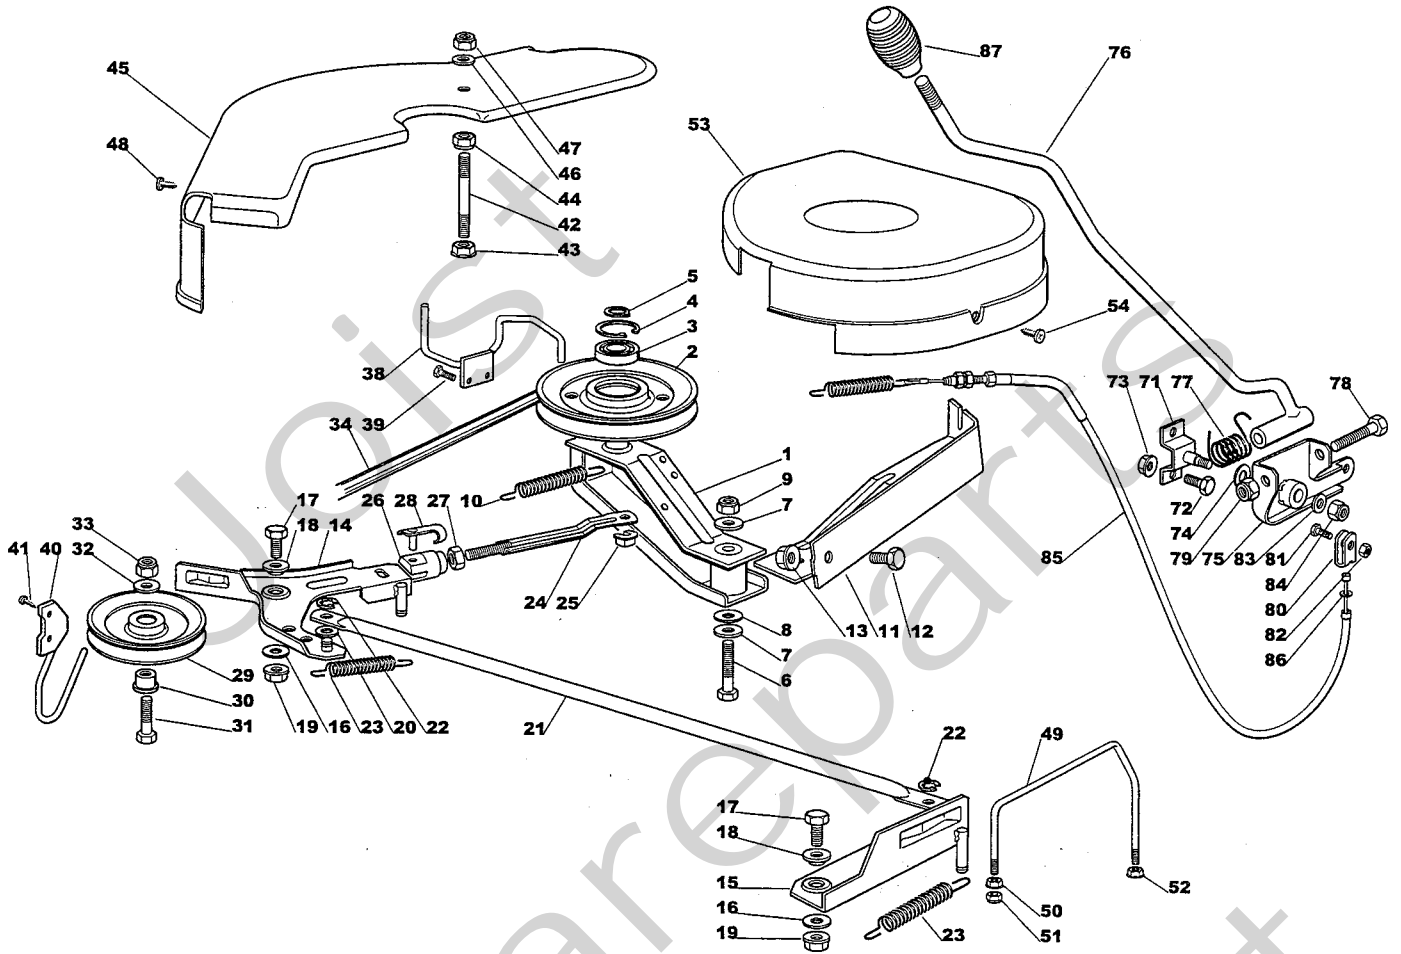

Utgåva Issue		Bildnr Picture No		ESTATE SENATOR ESTATE PRESIDENT AGGREGATSINKOPPLING		ESTATE SENATOR ESTATE PRESIDENT MOWER DECK ENGAGEMENT		Sida Page	
2003- 11		1220B						80	
Pos. Fig.	Antal/Quantity			Art nr Part No	Benämning	Description	Sats Kit	Anmärkning Notes	
	2531 2532								
83	1			9699-0056-02	Planbricka.....	Flat washer.....			
84	1			9712-0831-02	Låsmutter.....	Lock nut.....			
85	1			1136-0461-01	Kraftuttagswire.....	PTO-wire.....			
86	1			9699-0056-02	Planbricka.....	Flat washer.....			
87	1			1136-0197-01	Handtag.....	Knob.....