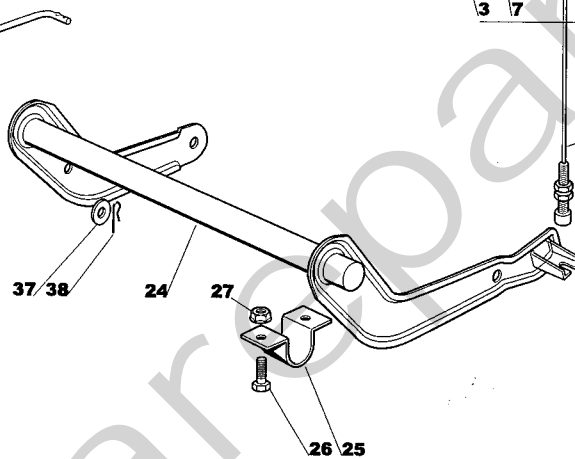

Utgåva Issue 2003-11		Bildnr Picture No 1219		ESTATE SENATOR ESTATE PRESIDENT AGGREGATSLYFT		ESTATE SENATOR ESTATE PRESIDENT MOWER DECK LIFT		Sida Page 76	
Pos. Fig.	Antal/Quantity			Art nr Part No	Benämning	Description	Sats Kit	Anmärkning Notes	
	2531 2532								
1	1			1136-0487-01	Lyftspak kpl	Lift lever assy.....		Inkl. pos 2 - 9	
2	1			1136-0493-01	• Lyftspak	• Lift lever			
3	1			1136-0298-01	• Tryckknapp	• Button			
4	1			1136-0222-01	• Spärrhake	• Dog			
5	1			1136-0227-01	• Sprint	• Pin			
6	1			1136-0105-01	• Tryckstång	• Push rod			
7	1			1136-0193-01	• Handtag	• Handle			
8	1			1136-0203-01	• Fjäder	• Spring			
9	1			9675-0012-02	• Starlock	• Locking washer			
10	1			1136-0444-01	Lyftaxel	Axle			
11	2			1136-0078-01	Bussning	Bushing			
12	1			1136-0163-01	Distans	Spacer			
13	1			9699-0119-02	Bricka	Washer			
14	2			9595-0235-00	Spännstift	Locating pin			
15	1			1136-0319-01	Höjdställn.segment	Height adjust sector			
16	2			9997-0816-16	Skruv	Screw			
17	2			9739-0831-22	Mutter	Nut			
18	1			1136-0460-01	Lyftwire	Lift wire			
19	1			1136-0291-01	Wirerulle	Cable pulley			
20	1			1136-0232-01	Distans	Spacer			
21	1			9997-0850-16	Skruv	Screw			
22	1			9699-0056-02	Planbricka	Flat washer			
23	1			9739-0831-22	Mutter	Nut			
24	1			1136-0443-01	Lyftaxel	Lift axle			
25	2			1136-0253-01	Bygel	Clamp			
26	4			9997-0616-16	Skruv	Screw			
27	4			9739-0631-22	Mutter	Nut			
28	1			1136-0492-01	Lyftarm	Lift arm			
29	2			1136-0255-01	Bygel	Clamp			
30	4			9847-8016-16	Skruv	Screw			
31	1			1136-0108-01	Lyftstag	Lift rod			
32	1			1136-0235-01	Ledbult	Pivot bolt			
33	1			9799-0831-02	Mutter	Nut			
34	1			9747-0831-02	Mutter	Lock nut			
35	2			1136-0309-01	Bricka	Washer			
36	1			9747-0831-02	Mutter	Lock nut			
37	1			9699-0090-02	Planbricka	Flat washer			
38	1			1136-0095-01	Låsnål	Hair pin