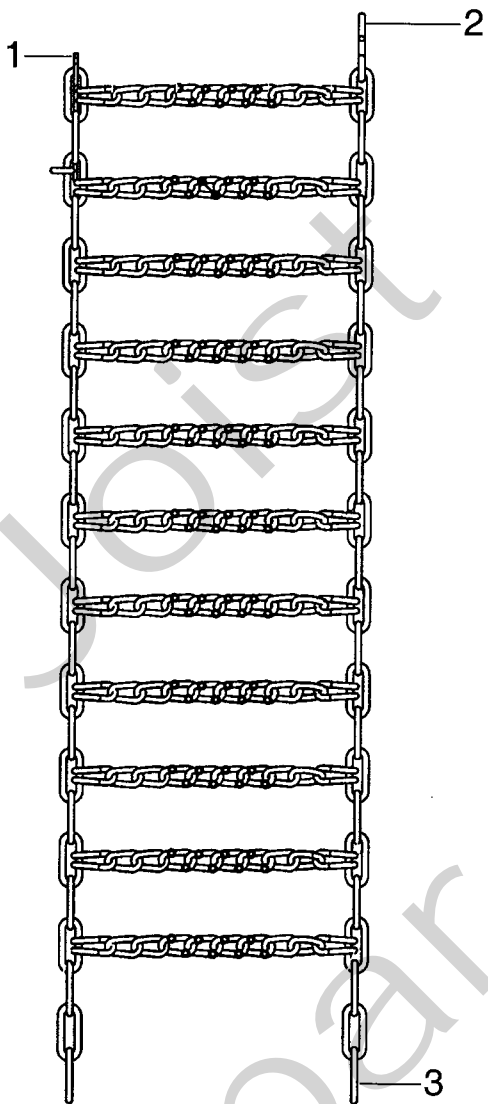

Utgåva Issue		Bildnr Picture No		SNÖBLAD (120 cm) ART.NR 13-0924-11		SNOW BLADE (120 cm) ART.NO 13-0924-11		Sida Page	
2003-11		1453						162	
Pos. Fig.	Antal/Quantity			Art nr Part No	Benämning	Description	Sats Kit	Anmärkning Notes	
	0924								
1	1			1319-1528-01	Blad	Blade			
2	1			1319-1812-01	Bladfäste.....	Blade holder.....			
3	1			1319-1816-01	Ram	Frame			
4	2			1319-1817-01	Skruv	Screw			
5	2			1319-1526-01	Släpsko.....	Skid			
6	2			1319-1818-01	Stag	Rod			
7	1			1319-1819-01	Stagfäste	Rod bracket.....			
8	1			1319-1820-01	Stagfäste	Rod bracket.....			
9	1			1319-1815-01	Lyftarm	Lift rod			
10	1			1319-1822-01	Handtag	Grip			
11	1			1319-1527-01	Fjäder.....	Spring			
12	1			1319-1821-01	Axel	Shaft			
13	2			9997-1030-16	Skruv	Screw			
14	1			1319-1551-01	Skruv	Screw			
15	8			9747-1031-02	Låsmutter	Lock nut			
16	1			1319-1692-01	Låsnål	Spring pin			
17	2			9699-0037-02	Bricka	Washer			
18	1			1319-1811-01	Saxpinne.....	Cotter pin			
19	3			9997-0816-16	Skruv	Screw			
20	7			9747-0831-02	Mutter.....	Lock nut			
21	2			9747-1031-02	Låsmutter	Lock nut			
22	6			9997-1025-16	Skruv	Screw			
24	4			9997-0880-16	Skruv	Screw			
25	4			9699-0028-02	Planbricka.....	Flat washer.....			
26	2			9997-1220-16	Skruv	Screw			
27	1			9747-1631-02	Låsmutter	Lock nut			
28	1			1319-1531-01	Sprint.....	Pin			
29	1			1319-1813-01	Monteringsfäste.....	Mounting plate.....			
30	1			1319-1814-01	Monteringsfäste.....	Mounting plate.....