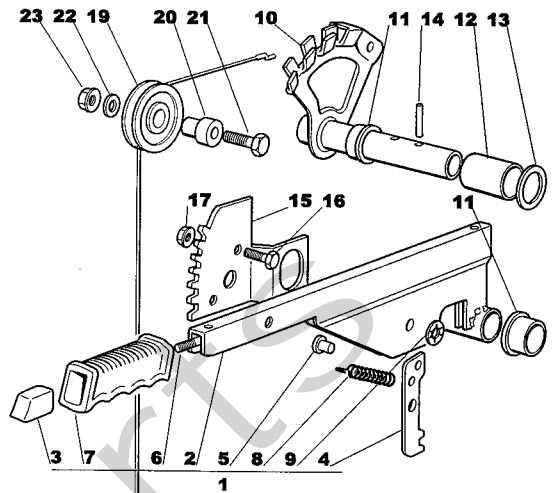

Utgåva Issue 2003-11		Bildnr Picture No 1219		ESTATE SENATOR ESTATE PRESIDENT AGGREGATSLYFT		ESTATE SENATOR ESTATE PRESIDENT MOWER DECK LIFT		Sida Page 76	
Pos. Fig.	Antal/Quantity			Art nr Part No	Benämning	Description	Sats Kit	Anmärkning Notes	
	2531 2532								
1	1			1136-0487-01	Lyftspak kpl	Lift lever assy.....		Inkl. pos 2 - 9	
2	1			1136-0493-01	• Lyftspak	• Lift lever			
3	1			1136-0298-01	• Tryckknapp	• Button			
4	1			1136-0222-01	• Spärrhake	• Dog			
5	1			1136-0227-01	• Sprint	• Pin			
6	1			1136-0105-01	• Tryckstång	• Push rod			
7	1			1136-0193-01	• Handtag	• Handle			
8	1			1136-0203-01	• Fjäder	• Spring			
9	1			9675-0012-02	• Starlock	• Locking washer			
10	1			1136-0444-01	Lyftaxel	Axle			
11	2			1136-0078-01	Bussning	Bushing			
12	1			1136-0163-01	Distans	Spacer			
13	1			9699-0119-02	Bricka	Washer			
14	2			9595-0235-00	Spännstift	Locating pin			
15	1			1136-0319-01	Höjdställn.segment	Height adjust sector			
16	2			9997-0816-16	Skruv	Screw			
17	2			9739-0831-22	Mutter	Nut			
18	1			1136-0460-01	Lyftwire	Lift wire			
19	1			1136-0291-01	Wirerulle	Cable pulley			
20	1			1136-0232-01	Distans	Spacer			
21	1			9997-0850-16	Skruv	Screw			
22	1			9699-0056-02	Planbricka	Flat washer			
23	1			9739-0831-22	Mutter	Nut			
24	1			1136-0443-01	Lyftaxel	Lift axle			
25	2			1136-0253-01	Bygel	Clamp			
26	4			9997-0616-16	Skruv	Screw			
27	4			9739-0631-22	Mutter	Nut			
28	1			1136-0492-01	Lyftarm	Lift arm			
29	2			1136-0255-01	Bygel	Clamp			
30	4			9847-8016-16	Skruv	Screw			
31	1			1136-0108-01	Lyftstag	Lift rod			
32	1			1136-0235-01	Ledbult	Pivot bolt			
33	1			9799-0831-02	Mutter	Nut			
34	1			9747-0831-02	Mutter	Lock nut			
35	2			1136-0309-01	Bricka	Washer			
36	1			9747-0831-02	Mutter	Lock nut			
37	1			9699-0090-02	Planbricka	Flat washer			
38	1			1136-0095-01	Låsnål	Hair pin