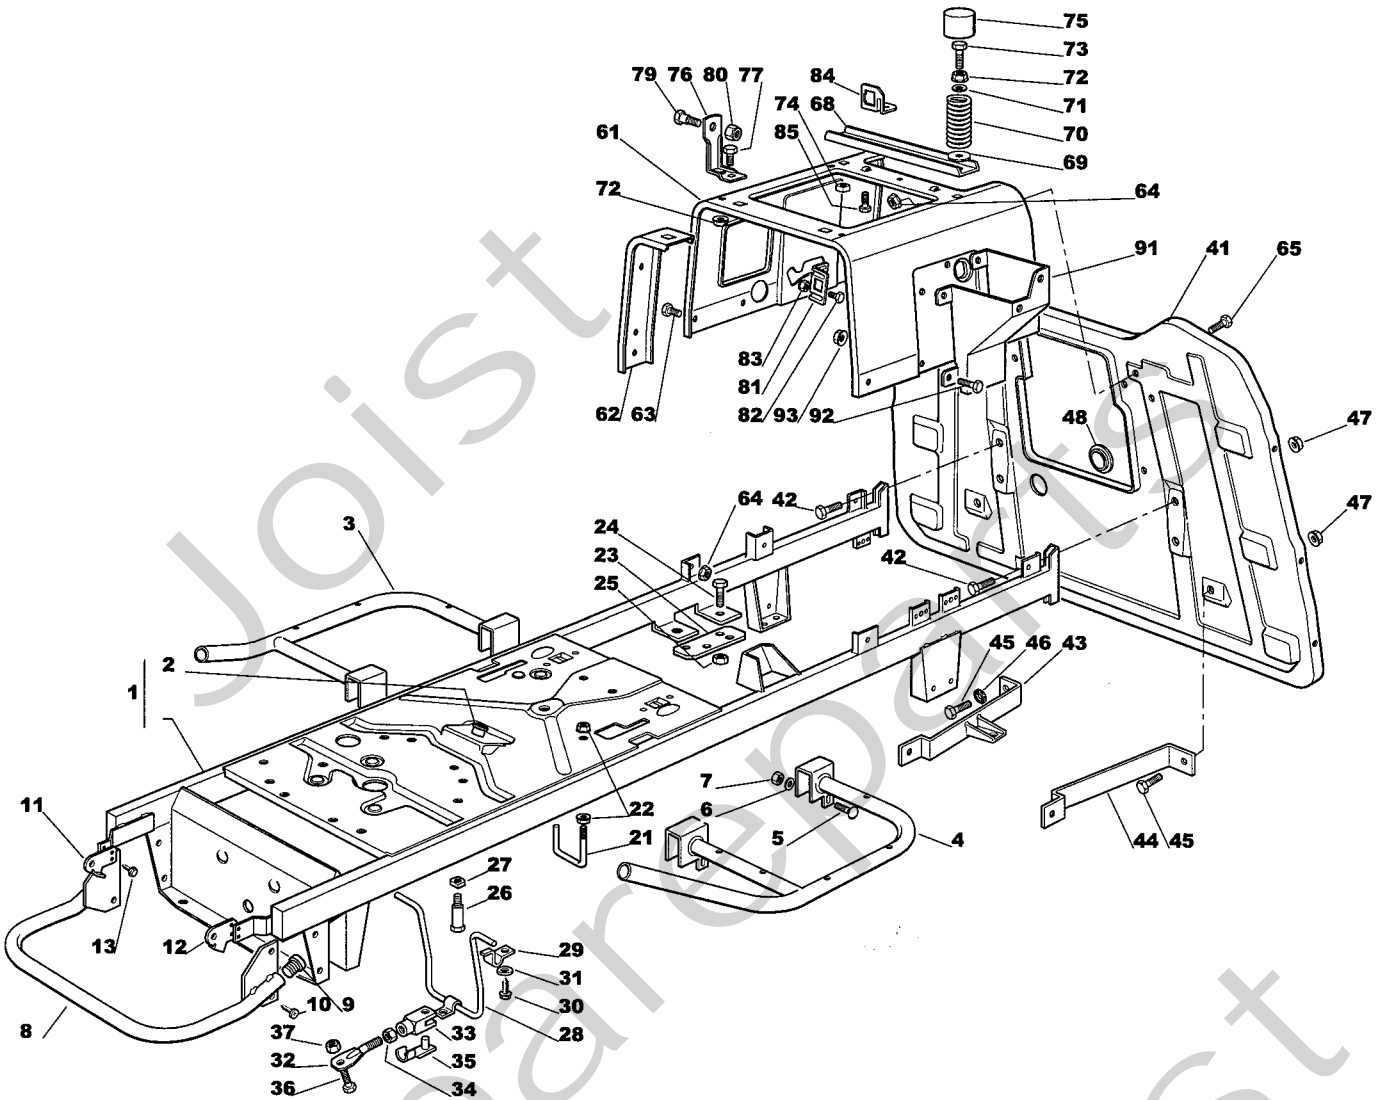

Utgåva Issue		Bildnr Picture No		ESTATE SENATOR ESTATE PRESIDENT CHASSI		ESTATE SENATOR ESTATE PRESIDENT CHASSIS		Sida Page
2003-11		1211B						60
Pos. Fig.	Antal/Quantity			Art nr Part No	Benämning	Description	Sats Kit	Anmärkning Notes
	2531	2532						
X	1	1		1136-1290-01	Ram.....	Frame.....		Inkl. pos 2
X	2	1		1136-1226-01	• Bussning.....	• Bushing.....		
	3	1		1136-0548-01	Fotstegsstöd- hö.....	Footboard support- RH.....		
	4	1		1136-0549-01	Fotstegsstöd- vä.....	Footboard support- LH.....		
	5	4		9898-0645-12	Skruv.....	Screw.....		
	6	4		9699-0060-02	Planbricka.....	Flat washer.....		
	7	4		9747-0631-02	Låsmutter.....	Lock nut.....		
	8	1		1136-0553-01	Ljuddämparskydd.....	Muffler protection.....		
	9	2		1136-0061-01	Plugg.....	Cap.....		
	10	4		9847-8216-16	Skruv.....	Screw.....		
	11	1		1136-0259-01	Huvfäste- hö.....	Hood plate- RH.....		
	12	1		1136-0260-01	Huvfäste- vä.....	Hood plate- LH.....		
	13	4		9847-8009-16	Skruv.....	Screw.....		
	21			1136-0267-01	Remstyrning.....	Belt guide.....		
	22			9739-0631-22	Mutter.....	Nut.....		
	23	2		1136-0261-01	Platta.....	Plate.....		
	24	2		9997-0820-16	Skruv.....	Screw.....		
	25	2		9747-0831-02	Mutter.....	Lock nut.....		
	26	2		1136-0907-01	Remstyrning.....	Belt guide.....		
	27	2		1136-0004-01	Fyrkantmutter.....	Square nut.....		
X	28	1	1	1136-1236-01	Remstyrning.....	Belt guide.....		
X	29	2	2	1136-1247-01	Platta.....	Plate.....		
	30	2	2	9847-8216-16	Skruv.....	Screw.....		
	31	2	2	9699-0060-02	Planbricka.....	Flat washer.....		
X	32	1	1	1136-1281-01	Justerstång.....	Tie rod.....		
	33	1	1	1136-0047-01	Gaffel.....	Fork.....		
	34	1	1	9799-0631-02	Mutter.....	Nut.....		
	35	1	1	1136-0042-01	Låsbult.....	Clip bolt.....		
	36	1	1	9997-0820-16	Skruv.....	Screw.....		
	37	1	1	9739-0831-22	Mutter.....	Nut.....		
	41	1	1	1136-0515-01	Plåt- bak.....	Plate- rear.....		
	42	2	2	9997-0816-16	Skruv.....	Screw.....		
	43	1	1	1136-0525-01	Förstärkningsstag- hö.....	Reinforcement plate- R.....		
	44	1	1	1136-0300-01	Förstärkningsstag- vä.....	Reinforcement plate- L.....		
	45	4	4	9997-0816-16	Skruv.....	Screw.....		
	46	1	1	9677-0009-02	Låsbricka.....	Lock washer.....		
	47	6	6	9739-0831-22	Mutter.....	Nut.....		
	48	1	1	1136-0082-01	Lock.....	Cap.....		
	61	1	1	1136-0337-01	Sitsfäste.....	Seat support.....		
	62	2	2	1136-0301-01	Förstärkningsstag.....	Reinforcement plate.....		
	63	4	4	9997-0612-16	Skruv.....	Screw.....		
	64	8	8	9739-0631-22	Mutter.....	Nut.....		
	65	4	4	9997-0614-16	Skruv.....	Screw.....		
	68	1	1	1136-0302-01	Förstärkningsstag.....	Reinforcement plate.....		
	69	2	2	9699-0056-02	Planbricka.....	Flat washer.....		
	70	2	2	1136-0202-01	Fjäder.....	Spring.....		
	71	2	2	9699-0090-02	Planbricka.....	Flat washer.....		
	72	4	4	9739-0831-22	Mutter.....	Nut.....		
	73	2	2	1136-0358-01	Skruv.....	Screw.....		
	74	2	2	1136-0003-01	Fyrkantmutter.....	Square nut.....		
	75	2	2	1136-0156-01	Lock.....	Cap.....		
	76	2	2	1136-0321-01	Vinkelfäste.....	Bracket.....		
	77	2	2	9997-0816-16	Skruv.....	Screw.....		
	79	2	2	1136-0086-01	Bult.....	Bolt.....		
	80	2	2	9712-0831-02	Låsmutter.....	Lock nut.....		
	81	1	1	1136-0322-01	Vinkelfäste.....	Bracket.....		
	82	2	2	9997-0512-16	Skruv.....	Screw.....		
	83	2	2	9747-0531-02	Mutter.....	Nut.....		
	84	1	1	1136-0925-01	Vinkelfäste.....	Angle bracket.....		
	85	2	2	9847-8009-16	Skruv.....	Screw.....		
	91	1	1	1136-0333-01	Stöd.....	Support.....		
	92	4	4	9997-0612-16	Skruv.....	Screw.....		
	93	4	4	9739-0631-22	Mutter.....	Nut.....