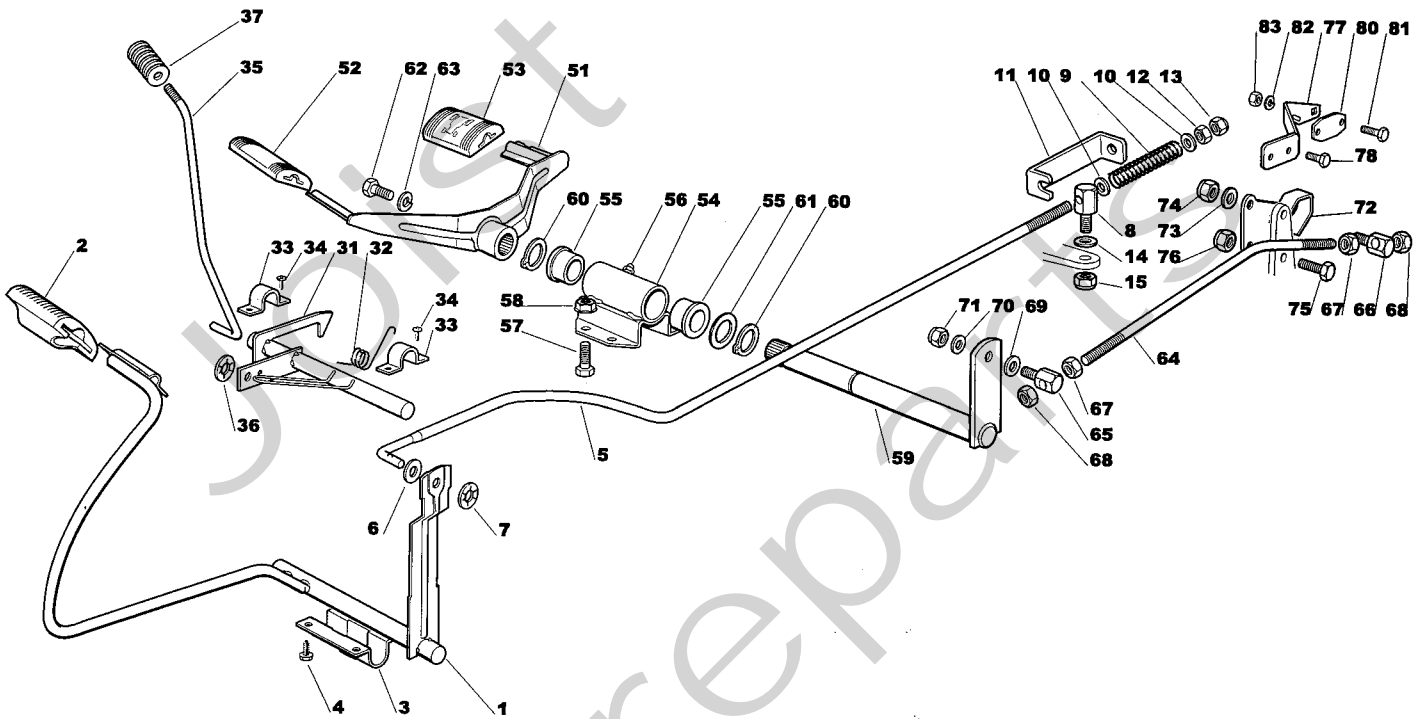

Spareparts Joist

Utgåva Issue 2003- 11		Bildnr Picture No 1215		ESTATE PRESIDENT BROMSREGLAGE DRIVREGLAGE		ESTATE PRESIDENT BRAKE CONTROL DRIVE CONTROL		Sida Page 66	
Pos. Fig.	Antal/Quantity				Art nr Part No	Benämning	Description	Sats Kit	Anmärkning Notes
	2532								
X	1				1136-0510-01	Pedal	Pedal		
	2				1136-0151-01	Pedalskydd	Pedal cover		
	3				1136-0254-01	Bygel	Clamp		
	4				9847-8016-16	Skruv	Screw		
	5				1136-0117-01	Bromsstång	Brake rod		
	6				9699-0090-02	Planbricka	Flat washer		
	7				9675-0012-02	Starlock	Locking washer		
	8				1136-0248-01	Ledbult	Pivot bolt		
	9				1136-0218-01	Fjäder	Spring		
	10				9699-0035-02	Planbricka	Flat washer		
	11				1136-1246-01	Bygel	Clamp		
	12				9799-1031-02	Mutter	Nut		
	13				9747-1031-02	Låsmutter	Lock nut		
	14				9699-0090-02	Planbricka	Flat washer		
	15				9747-0831-02	Mutter	Lock nut		
	31				1136-0441-01	Spärraxel	Axle		
	32				1136-0217-01	Fjäder	Spring		
	33				1136-0256-01	Bygel	Plate		
	34				9847-8016-16	Skruv	Screw		
	35				1136-0119-01	P- bromsarm	P- brake lever		
	36				9675-0011-00	Starlock	Starlock		
	37				1136-0392-01	Knopp	Knob		
	51				1136-0507-01	Drivpedal	Drive pedal		
	52				1136-0149-01	Pedalskydd- fram	Pedal cover- front		
	53				1136-0150-01	Pedalskydd- bak	Pedal cover- rear		
	54				1136-0538-01	Fäste	Support		
	55				1136-0121-01	Bussning	Bushing		
	56				9501-0500-00	Smörjnippel	Grease joint		
	57				9997-0616-16	Skruv	Screw		
	58				9739-0631-22	Mutter	Nut		
	59				1136-0500-01	Pedalaxel	Pedal axle		
	60				9650-0020-04	Spärring	Circlip		
	61				1136-0090-01	Bricka	Washer		
	62				9997-0816-16	Skruv	Screw		
	63				9683-0030-02	Låsbricka	Lock washer		
	64				1136-0118-01	Stag	Drive rod		
	65				1136-0241-01	Ledbult	Pivot bolt		
	66				1136-0247-01	Ledbult	Pivot bolt		
	67				9799-0831-02	Mutter	Nut		
	68				9747-0831-02	Mutter	Lock nut		
	69				9699-0035-02	Planbricka	Flat washer		
	70				9699-0028-02	Planbricka	Flat washer		
	71				9747-0631-02	Låsmutter	Lock nut		
	72				1136-0533-01	Fäste	Support		
	73				9699-0060-02	Planbricka	Flat washer		
	74				9747-0631-02	Låsmutter	Lock nut		
	75				9997-0620-16	Skruv	Screw		
	76				9747-0631-02	Låsmutter	Lock nut		
	77				1136-0330-01	Bygel	Clamp		
	78				9848-8013-16	Skruv	Screw		
	80				1136-0407-01	Plåt	Plate		
X	81				1136-1214-01	Skruv	Screw		
	82				9683-0005-02	Låsbricka	Lock washer		
	83				9799-0331-02	Mutter	Nut