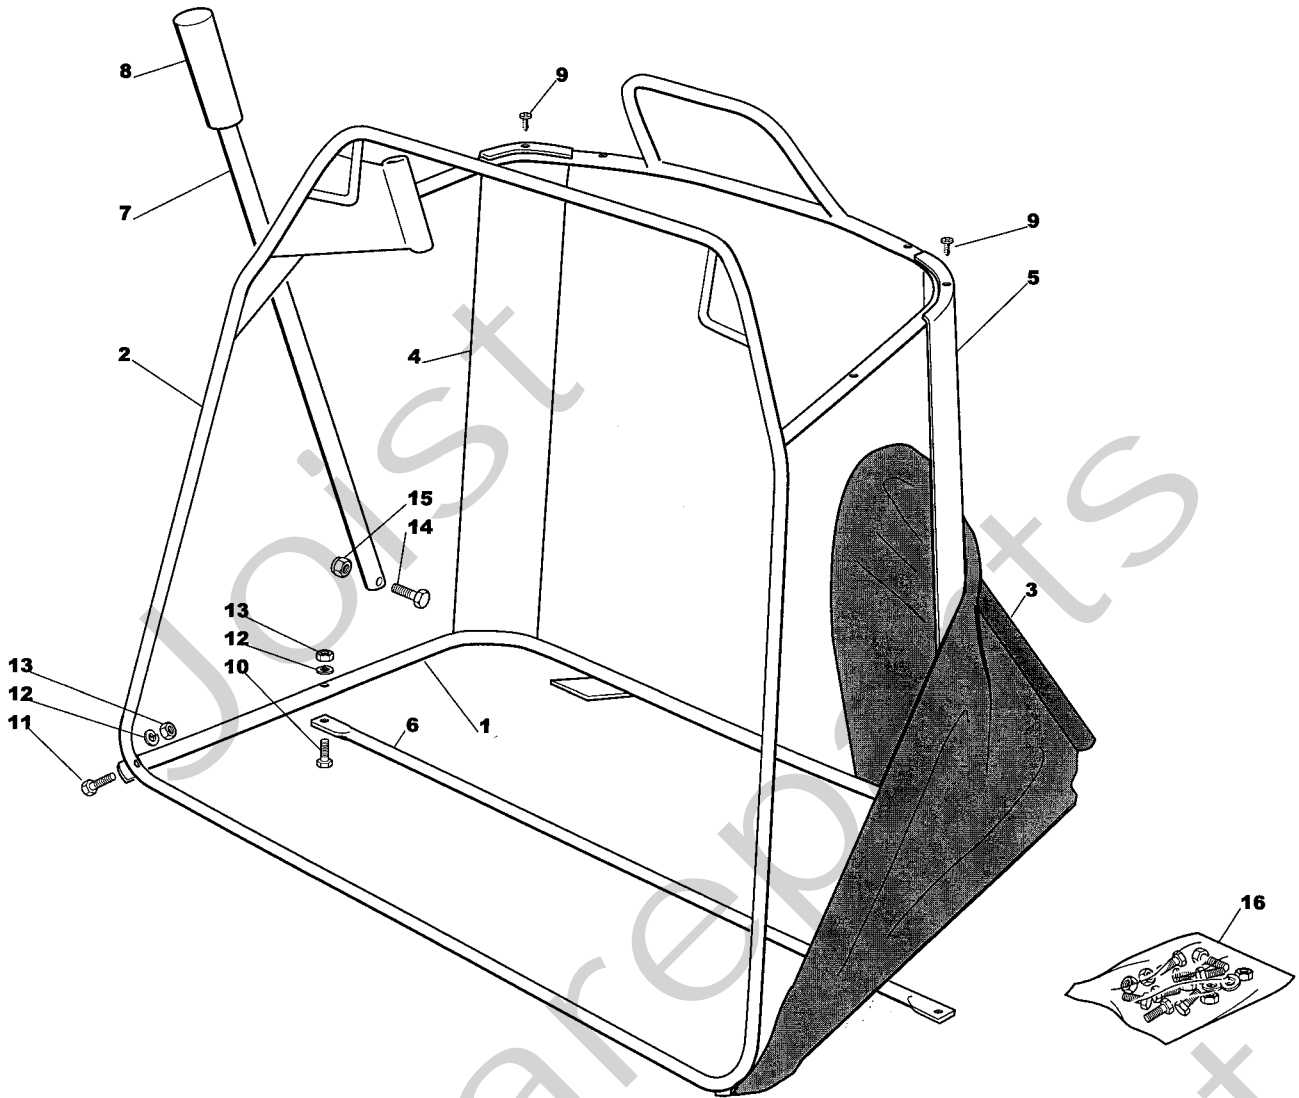

Utgåva Issue		Bildnr Picture No		ESTATE SENATOR ESTATE PRESIDENT UPPSAMLARE (rörlig del)		ESTATE SENATOR ESTATE PRESIDENT GRASS CATCHER (mobile part)		Sida Page	
2003-11		1223A						86	
Pos. Fig.	Antal/Quantity				Art nr Part No	Benämning	Description	Sats Kit	Anmärkning Notes
	2531	2532							
1	1				1136-0546-01	Ram- nedre	Frame- lower		
2	1				1136-0545-01	Ram- övre	Frame- upper		
3	1				1136-0473-01	Uppsamlings säck	Grass bag		
4	1				1136-0104-01	Vinkelstöd- hö	Angle support- RH		
5	1				1136-0103-01	Vinkelstöd- vä	Angle support- LH		
6	1				1136-0523-01	Förstärkningsstag	Reinforcement rod		
7	1				1136-0355-01	Spak	Lever		
8	1				1136-0195-01	Handtag	Handle		
9	4				9847-8116-16	• Skruv	• Screw		
10	2				9997-0630-12	• Skruv	• Screw		
11	2				9997-0630-12	• Skruv	• Screw		
12	4				9683-0010-02	• Bricka	• Washer		
13	4				9799-0631-02	• Mutter	• Nut		
14	1				9997-0630-12	• Skruv	• Screw		
15	1				9747-0631-02	• Låsmutter	• Lock nut		
16	1				1136-0598-01	Skruvsats	Screw set		Inkl. pos 9 - 15