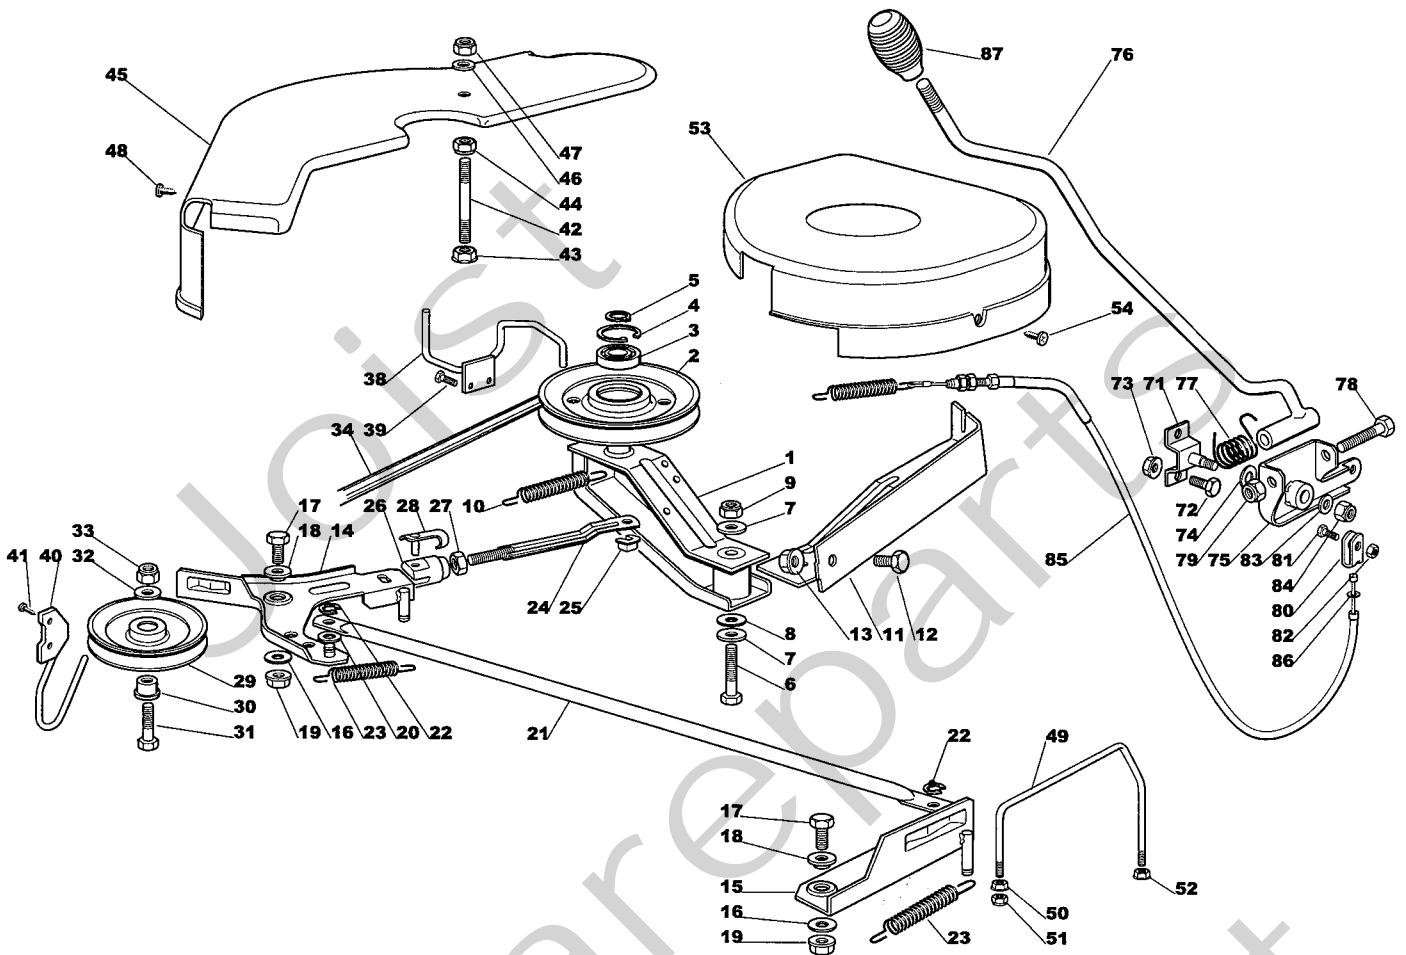

Utgåva Issue		Bildnr Picture No		ESTATE SENATOR ESTATE PRESIDENT AGGREGATSINKOPPLING		ESTATE SENATOR ESTATE PRESIDENT MOWER DECK ENGAGEMENT		Sida Page	
2003-11		1220B						78	
Pos. Fig.	Antal/Quantity				Art nr Part No	Benämning	Description	Sats Kit	Anmärkning Notes
	2531	2532							
1	1				1136-0494-01	Spännarm	Tension arm		
2	1				1136-0296-01	Spännrulle	Idler pulley		
3	1				1136-0070-01	Kullager	Ball bearing		
4	1				9651-0035-04	Låsring	Lock ring		
5	1				9650-0015-04	Låsring	Lock ring		
6	1				9997-0890-12	Skruv	Screw		
7	2				1136-0014-01	Bricka	Washer		
8	1				1136-0089-01	Bricka	Washer		
9	1				9747-0831-02	Mutter	Lock nut		
10	1				1136-0085-01	Fjäder	Spring		
11	1				1136-0531-01	Wirehållare	Wire holder		
12	1				9997-0816-16	Skruv	Screw		
13	1				9739-0831-22	Mutter	Nut		
14	1				1136-0495-01	Arm-hö	Lever-RH		
15	1				1136-0496-01	Arm-vä	Lever-LH		
16	2				1136-0089-01	Bricka	Washer		
17	2				9997-0816-16	Skruv	Screw		
18	2				1136-0079-01	Bussning	Bushing		
19	2				9739-0831-22	Mutter	Nut		
20	1				1136-0309-01	Bricka	Washer		
21	1				1136-0110-01	Stag	Rod		
22	2				1136-0009-01	Låsplatta	Lock plate		
23	2				1136-0214-01	Fjäder	Spring		
24	1				1136-1280-01	Stång	Rod		
25	1				1136-0009-01	Låsplatta	Lock plate		
26	1				1136-0047-01	Gaffel	Fork		
27	1				9799-0631-02	Mutter	Nut		
28	1				1136-0042-01	Låsbulst	Clip bolt		
29	1				1136-0290-01	Remrulle	Belt roller		
30	1				1136-0161-01	Distans	Spacer		
31	1				9997-0835-12	Skruv	Screw		
32	1				9699-0056-02	Planbricka	Flat washer		
33	1				9747-0831-02	Mutter	Lock nut		
34	1				1136-0437-01	Sexkantsrem	Hexagon belt		
38	1				1136-0180-01	Remstyrning	Belt guide		
39	2				9847-8116-16	Skruv	Screw		
40	1				1136-0182-01	Remstyrning	Belt guide		
41	2				9847-8016-16	Skruv	Screw		
42	1				1136-0265-01	Pinnbulst	Stud bolt		
43	1				9739-0831-22	Mutter	Nut		
44	1				9739-0831-22	Mutter	Nut		
45	1				1136-0130-01	Kåpa	Cover		
46	1				9699-0056-02	Planbricka	Flat washer		
47	1				9747-0831-02	Mutter	Lock nut		
48	2				9848-8013-16	Skruv	Screw		
49	1				1136-1235-01	Remstyrning	Belt guide		
50	1				9739-0831-22	Mutter	Nut		
51	1				9747-0831-02	Mutter	Lock nut		
52	1				9739-0631-22	Mutter	Nut		
53	1				1136-0131-01	Remkåpa	Belt cover		
54	2				9848-8013-16	Skruv	Screw		
71	1				1136-0537-01	Fäste	Support		
72	2				9997-0816-16	Skruv	Screw		
73	2				9739-0831-22	Mutter	Nut		
74	1				1136-0088-01	Bricka	Washer		
75	1				1136-0528-01	Spakhållare	Lever holder		
76	1				1136-0491-01	Inkopplingspak	Engagement lever		
77	1				1136-0213-01	Fjäder	Spring		
78	1				9997-0880-16	Skruv	Screw		
79	1				9747-0831-02	Mutter	Lock nut		
80	1				1136-0080-01	Anslutningsgaffel	Connecting fork		
81	1				9997-0620-16	Skruv	Screw		
82	1				9747-0631-02	Låsmutter	Lock nut