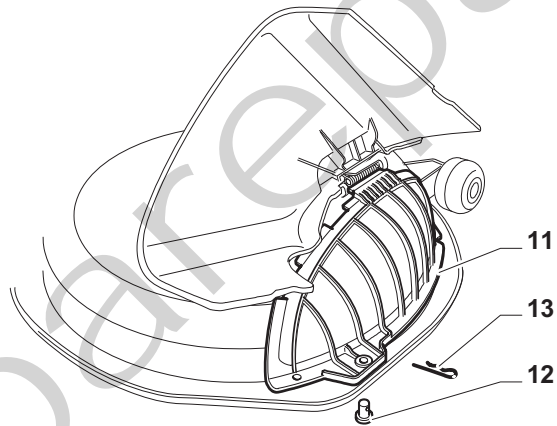

ESTATE GRAND TORNADO HST

ESTATE GRAND TORNADO HST

Pos. Fig.	Antal Quantity	Art No Part No	Benämning	Description	Anmärkning Notes
1	1	382869038/0	Ljuddämparskydd	Muffler Protection	
2	4	125943008/0	Skruv	Screw	
5	2	382650211/0	Trådbygel	Stiffening	
6	1	382033111/0	Stång	Rod	
7	2	12155000/0	Mutter	Nut	
8	1	25510021/1	Stift	Pin	
9	1	24487999/0	Låsnål	Cotter Pin	
11	1	325140101/0	Deflektor	Deflector	
12	1	125510111/0	Stift	Pin	
13	1	24487998/0	Låsnål	Cotter Pin