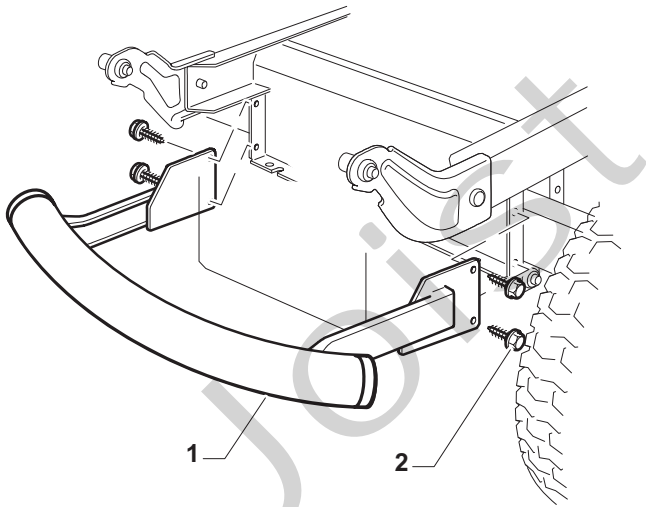

ESTATE GRAND TORNADO HST

ESTATE GRAND TORNADO HST

Pos. Fig.	Antal Quantity	Art No Part No	Benämning	Description	Anmärkning Notes
1	1	382869038/0	Ljuddämparskydd	Muffler Protection	
2	4	125943008/0	Skruv	Screw	
5	2	382650211/0	Trådbygel	Stiffening	
6	1	382033111/0	Stång	Rod	
7	2	12155000/0	Mutter	Nut	
8	1	25510021/1	Stift	Pin	
9	1	24487999/0	Låsnål	Cotter Pin	
11	1	325140101/0	Deflektor	Deflector	
12	1	125510111/0	Stift	Pin	
13	1	24487998/0	Låsnål	Cotter Pin