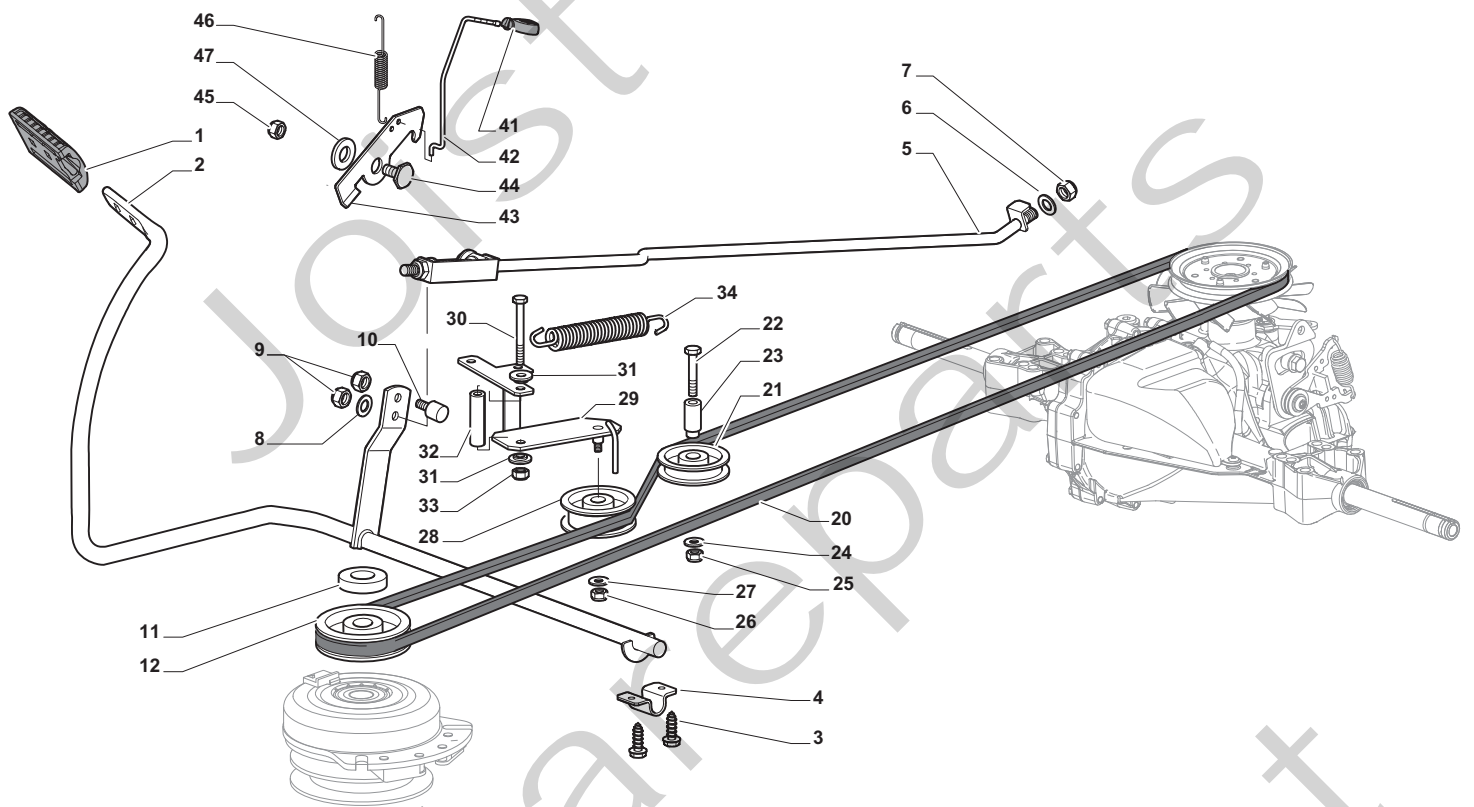

ESTATE GRAND TORNADO HST

ESTATE GRAND TORNADO HST

Pos. Fig.	Antal Quantity	Art No Part No	Benämning	Description	Anmärkning Notes
1	1	325110409/0	Clamp Cover	Clamp Cover	
2	1	382000575/0	Pedal	Pedal	
3	4	12735599/0	Skruv	Screw	
4	2	325547231/0	Trombocyt	Plate	
5	1	382000576/0	Länk	Rod	
6	1	12521360/0	Bricka	Washer	
7	1	12156602/0	Mutter	Nut	
8	1	25670011/0	Bricka	Washer	
9	2	12155000/0	Mutter	Nut	
10	1	125510116/0	Stift	Pin	
11	1	25160021/0	Distans	Spacer	
12	1	125601577/0	Remskiva	Pulley	
13	2	12524010/0	Bricka	Washer	
20	1	135062003/0	Drivrem	Belt	
21	1	25601555/0	Remskiva	Pulley	
22	1	12691400/0	Skruv	Right Screw	
23	1	125160051/0	Distans	Spacer	
24	1	12523060/0	Bricka	Washer	
25	1	12155000/0	Mutter	Nut	
26	1	12155000/0	Mutter	Nut	
27	1	12523060/0	Bricka	Washer	
28	1	25601554/0	Remskiva	Pulley	
29	1	382318245/0	Spak	Lever	
30	1	12691600/0	Skruv	Screw	
31	2	25038002/1	Bussning	Bush	
32	1	25160027/0	Distans	Spacer	
33	1	12155000/0	Mutter	Nut	
34	1	125430262/0	Fjäder	Spring	
41	1	325394534/0	Knopp	Knob	
42	1	125033083/0	Länk	Rod	
43	1	325253011/0	Hake	Hook	
44	1	22524970/2	Stift	Pin	
45	1	12155000/0	Mutter	Nut	
46	1	25430213/0	Fjäder	Spring	
47	1	12523060/0	Bricka	Washer