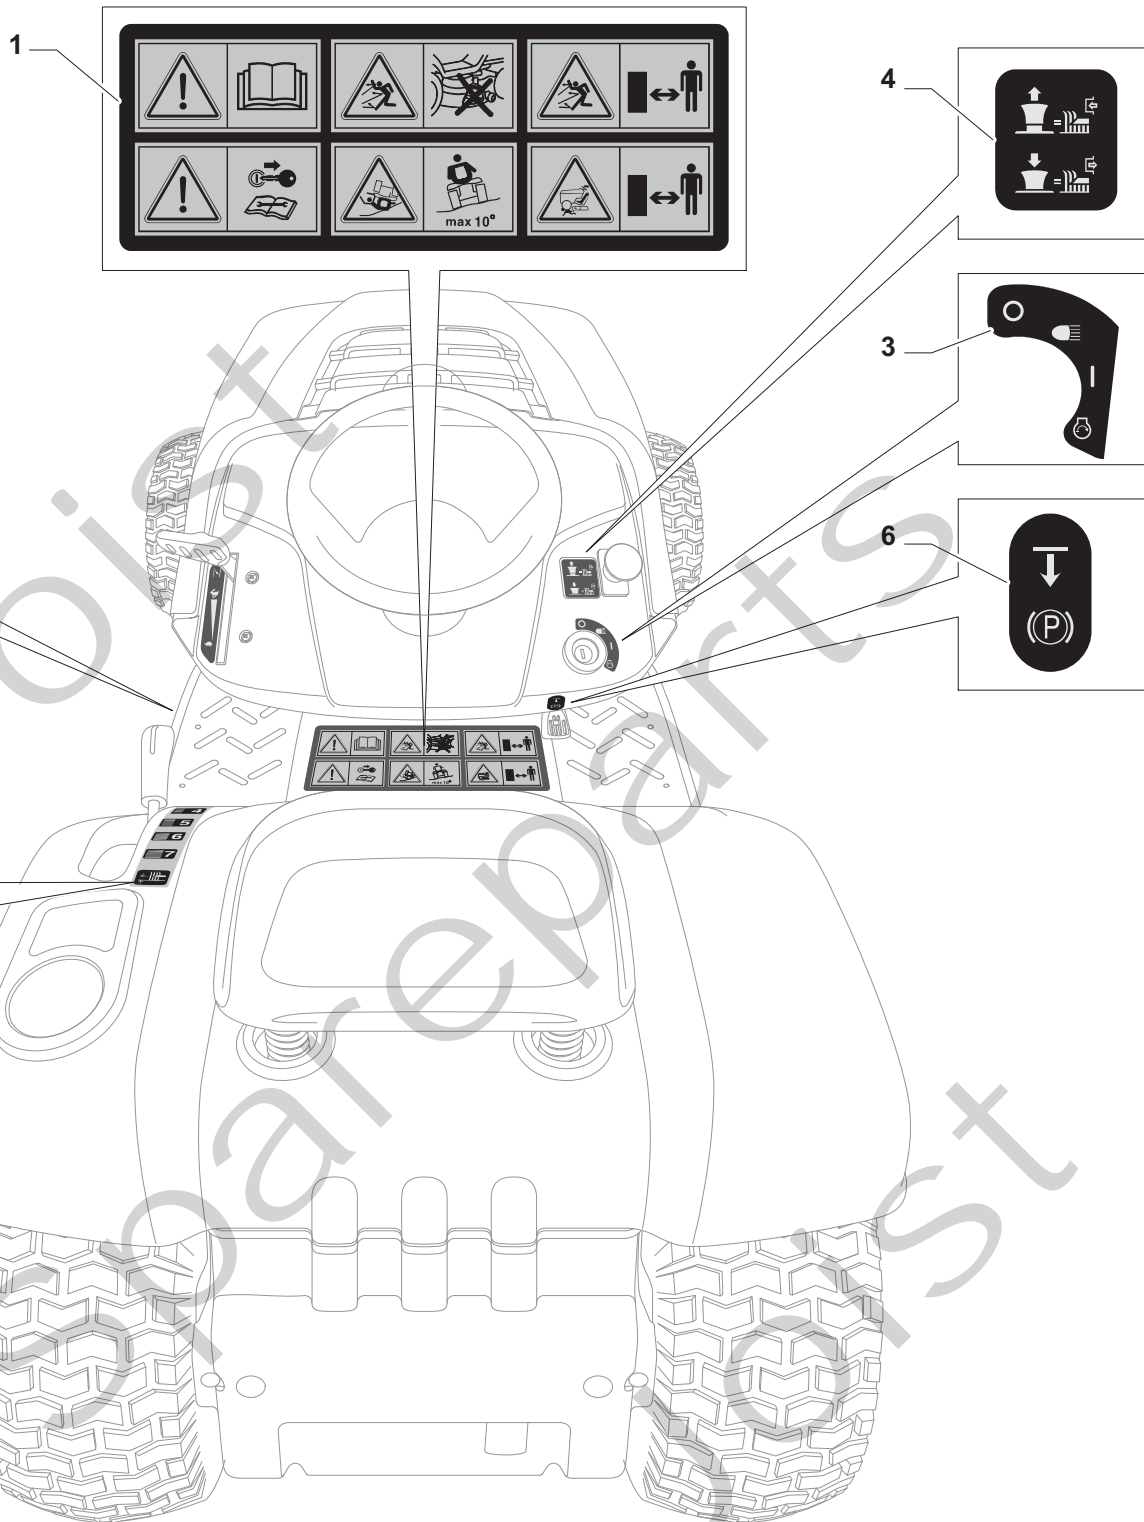

ESTATE GRAND TORNADO HST

Pos. Fig.	Antal Quantity	Art No Part No	Benämning	Description	Anmärkning Notes
1	1	114362365/1	Dekal	Label	
3	1	114363699/0	Dekal	Label	
4	1	14361438/0	Dekal	Label	
5	1	114363701/0	Dekal	Label	
6	1	114363700/0	Dekal	Label	
8	1	114356699/1	Dekal	Label