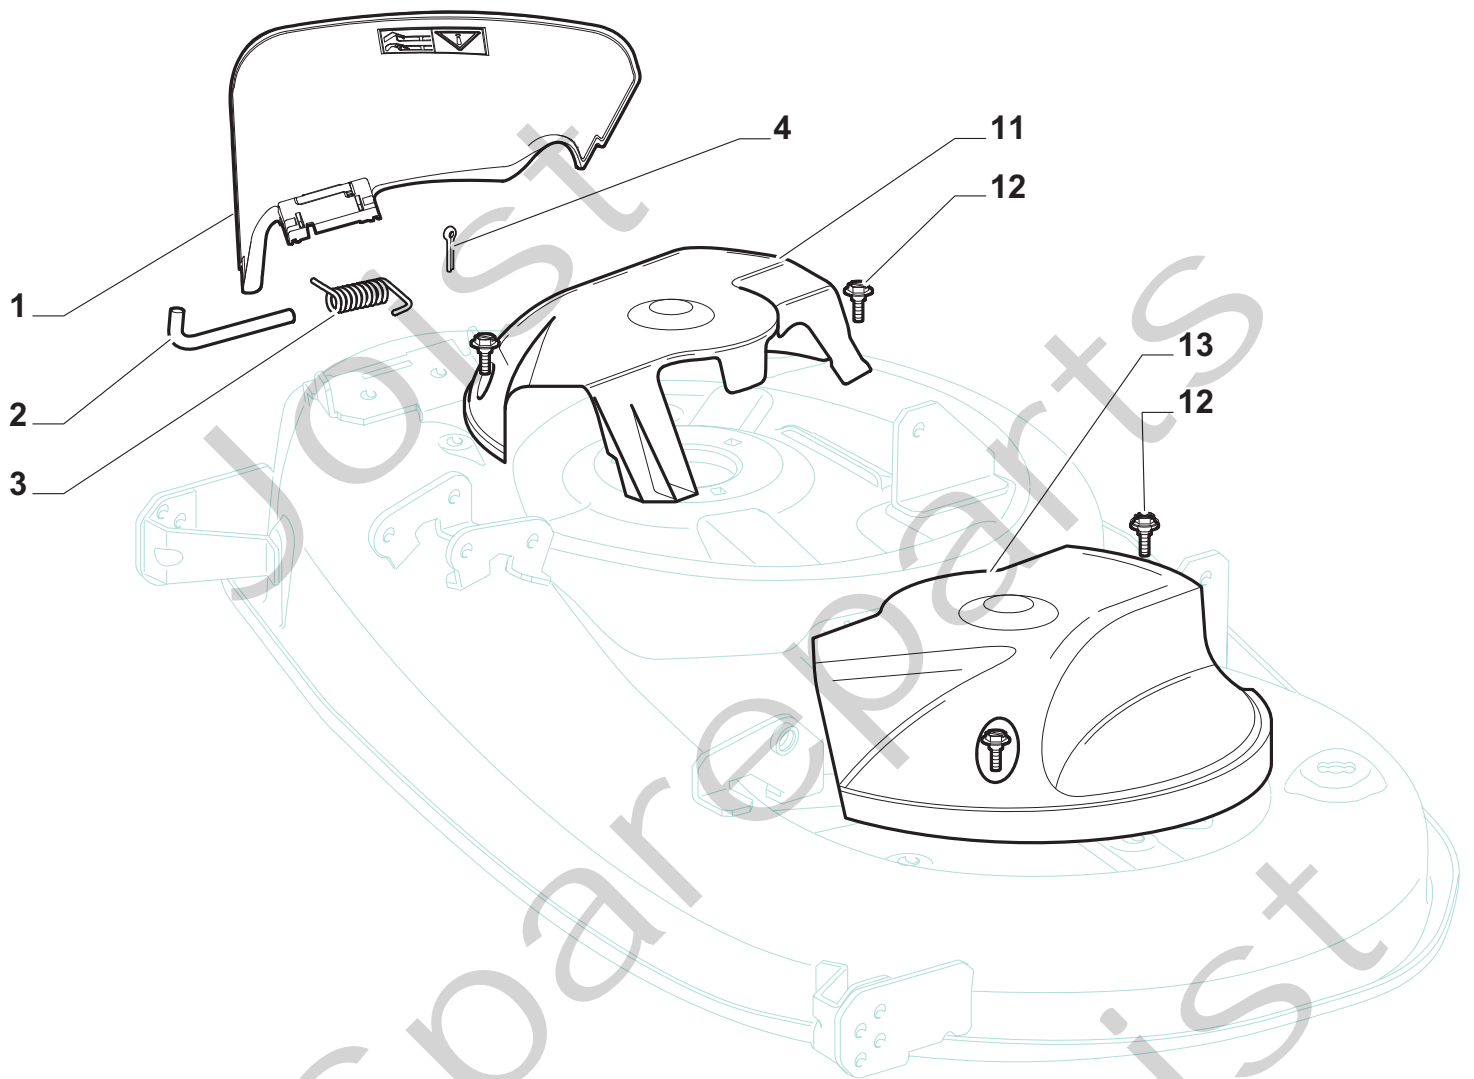

ESTATE GRAND TORNADO HST

Pos. Fig.	Antal Quantity	Art No Part No	Benämning	Description	Anmärkning Notes
1	1	325600087/0	Avsluta Skydd	Exit Protection	
2	1	25510073/0	Stift	Pin	
3	1	125430242/1	Fjäder	Spring	
4	1	12141418/0	Bricka	Washer	
11	1	325600088/0	Hus	Case	
12	4	125943006/0	Skruv	Screw	
13	1	325600089/0	Hus	Case