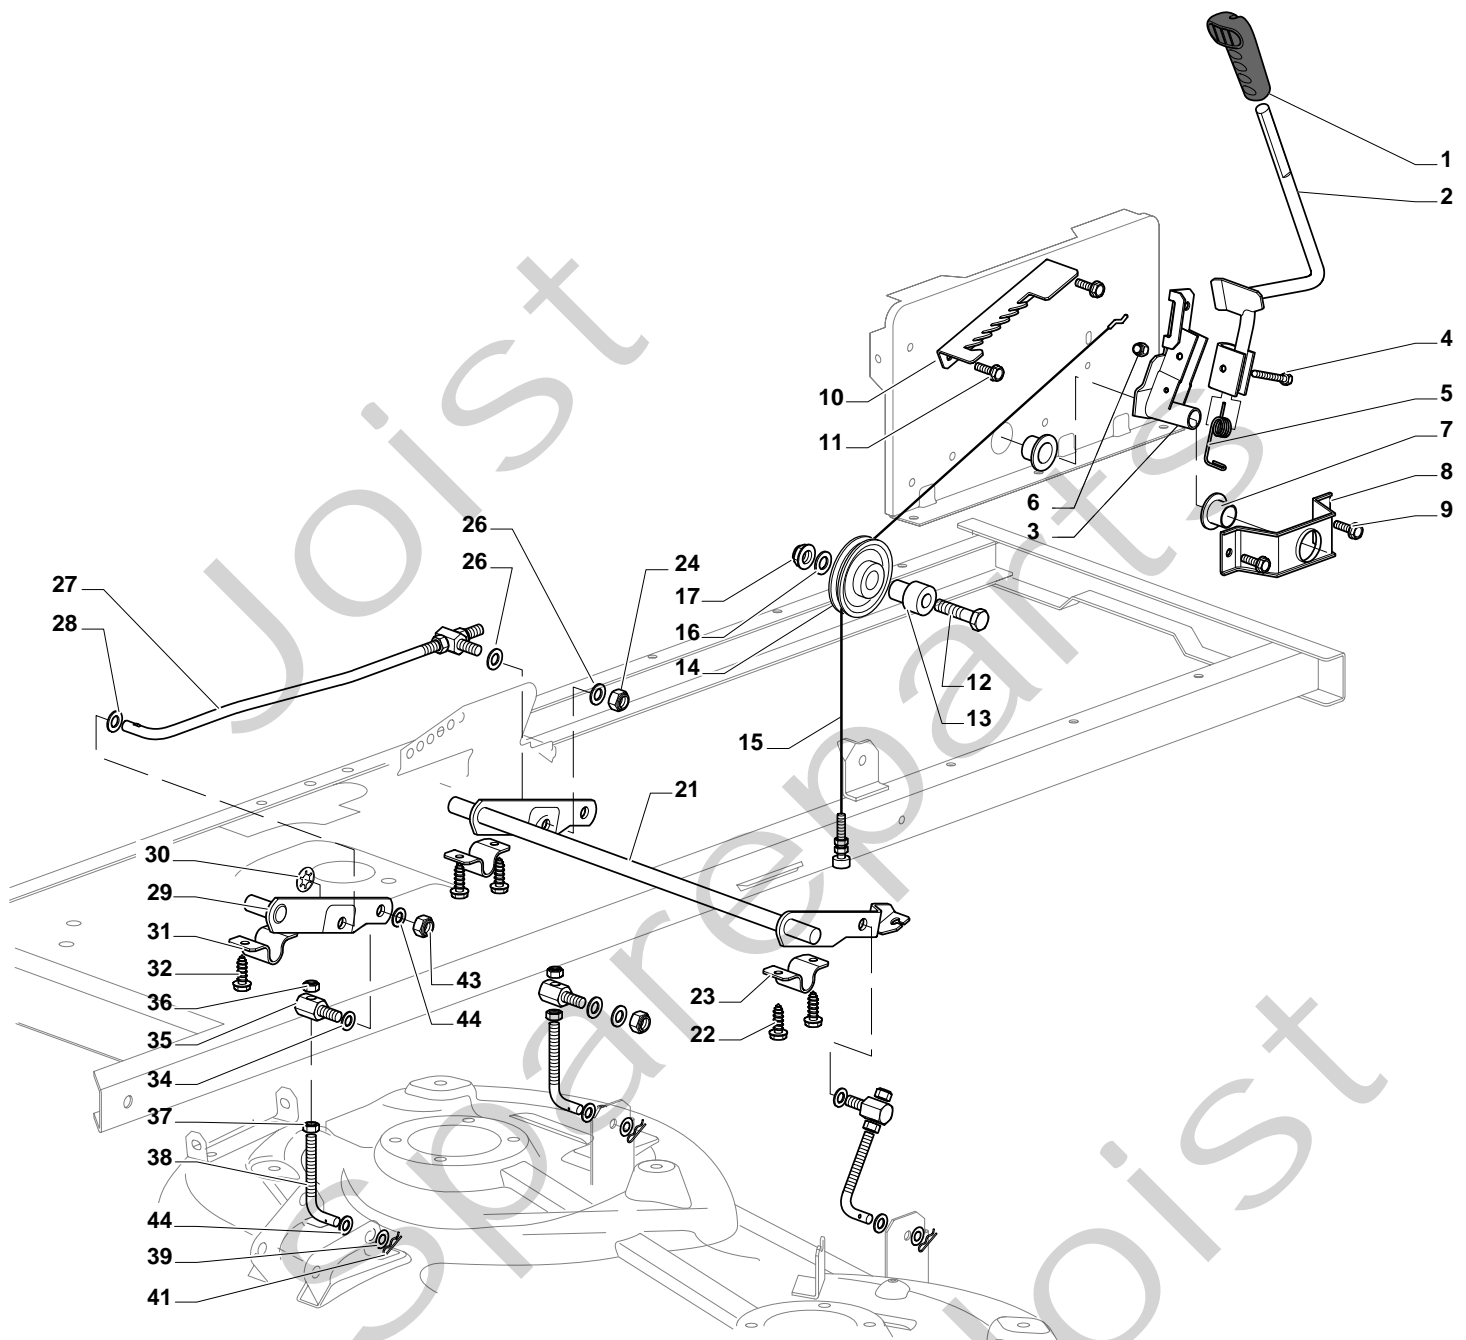

ESTATE TORNADO - Model Year 2010

Pos. Fig.	Antal Quantity	Art No Part No	Benämning	Description	Anmärkning Notes
1	1	325394533/0	Knopp	Knob	
2	1	382318229/0	Arm	Lever	
3	1	382318231/0	Axel	Axle	
4	1	12674700/0	Skruv	Screw	
5	1	125430261/0	Fjäder	Spring	
6	1	12154510/0	Mutter	Nut	
7	2	325038006/0	Bussning	Bush	
8	1	325785297/0	Stöd	Support	
9	2	125943009/0	Skruv	Screw	
10	1	325735515/0	Steering Shaft	Steering Shaft	
11	2	125943009/0	Skruv	Screw	
12	1	12793701/0	Skruv	Screw	
13	1	125040636/0	Bussning	Bush	
14	1	125601579/0	Remskiva	Pulley	
15	1	382004620/0	Kabel	Wire	
16	1	12523060/0	Bricka	Washer	
17	1	12293201/0	Mutter	Nut	
21	1	382318239/0	Axel	Axle	
22	4	12735599/0	Skruv	Screw	
23	2	325547231/0	Mothill	Plate	
24	1	12155000/0	Mutter	Nut	
26	2	25670011/0	Bricka	Washer	
27	1	382000569/0	Vevstake	Connecting Rod	
28	1	12521350/0	Bricka	Washer	
29	1	382318237/0	Axel	Axle	
30	1	12604899/0	Låsbricka	Crown Fastener	
31	1	325547231/0	Mothill	Plate	
32	2	12735599/0	Skruv	Screw	
34	3	25670008/1	Bricka	Washer	
35	3	125510107/1	Sprint	Pin	
36	3	12156602/0	Mutter	Nut	
37	3	12295200/0	Mutter	Nut	
38	3	25840012/0	Stång	Tie Rod	
39	3	12523060/0	Bricka	Washer	
41	3	24487998/0	Låsnål	Cotter Pin	
43	3	12156602/0	Mutter	Nut	
44	6	25670008/1	Bricka	Washer