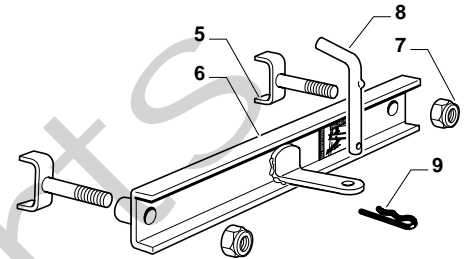

ESTATE TORNADO - Model Year 2010

Pos. Fig.	Antal Quantity	Art No Part No	Benämning	Description	Anmärkning Notes
1	1	382869038/0		Muffler Protection	
2	4	125943008/0		Screw	
5	2	382650211/0		Stiffening	
6	1	382033111/0		Rod	
7	2	12155000/0	Mutter	Nut	
8	1	25510021/1	Sprint	Pin	
9	1	24487999/0	Låsnål	Cotter Pin	
11	1	325140099/0		Deflector (SD 98)	
12	1	125510111/0		Pin	
13	1	24487998/0	Låsnål	Cotter Pin