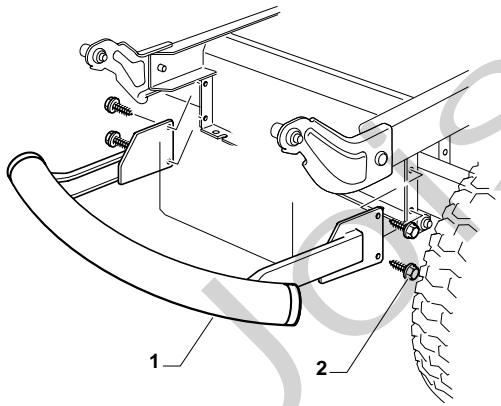

ESTATE TORNADO - Model Year 2010

Pos. Fig.	Antal Quantity	Art No Part No	Benämning	Description	Anmärkning Notes
1	1	382869038/0		Muffler Protection	
2	4	125943008/0		Screw	
5	2	382650211/0		Stiffening	
6	1	382033111/0		Rod	
7	2	12155000/0	Mutter	Nut	
8	1	25510021/1	Sprint	Pin	
9	1	24487999/0	Låsnål	Cotter Pin	
11	1	325140099/0		Deflector (SD 98)	
12	1	125510111/0		Pin	
13	1	24487998/0	Låsnål	Cotter Pin