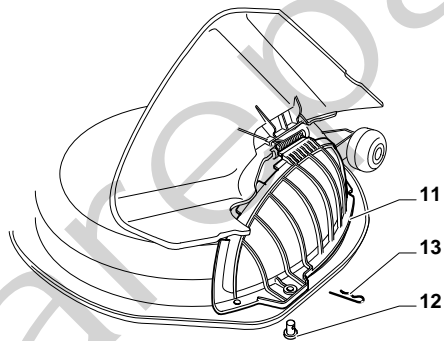

ESTATE TORNADO - Model Year 2010

Pos. Fig.	Antal Quantity	Art No Part No	Benämning	Description	Anmärkning Notes
1	1	382869038/0		Muffler Protection	
2	4	125943008/0		Screw	
5	2	382650211/0		Stiffening	
6	1	382033111/0		Rod	
7	2	12155000/0	Mutter	Nut	
8	1	25510021/1	Sprint	Pin	
9	1	24487999/0	Låsnål	Cotter Pin	
11	1	325140099/0		Deflector (SD 98)	
12	1	125510111/0		Pin	
13	1	24487998/0	Låsnål	Cotter Pin