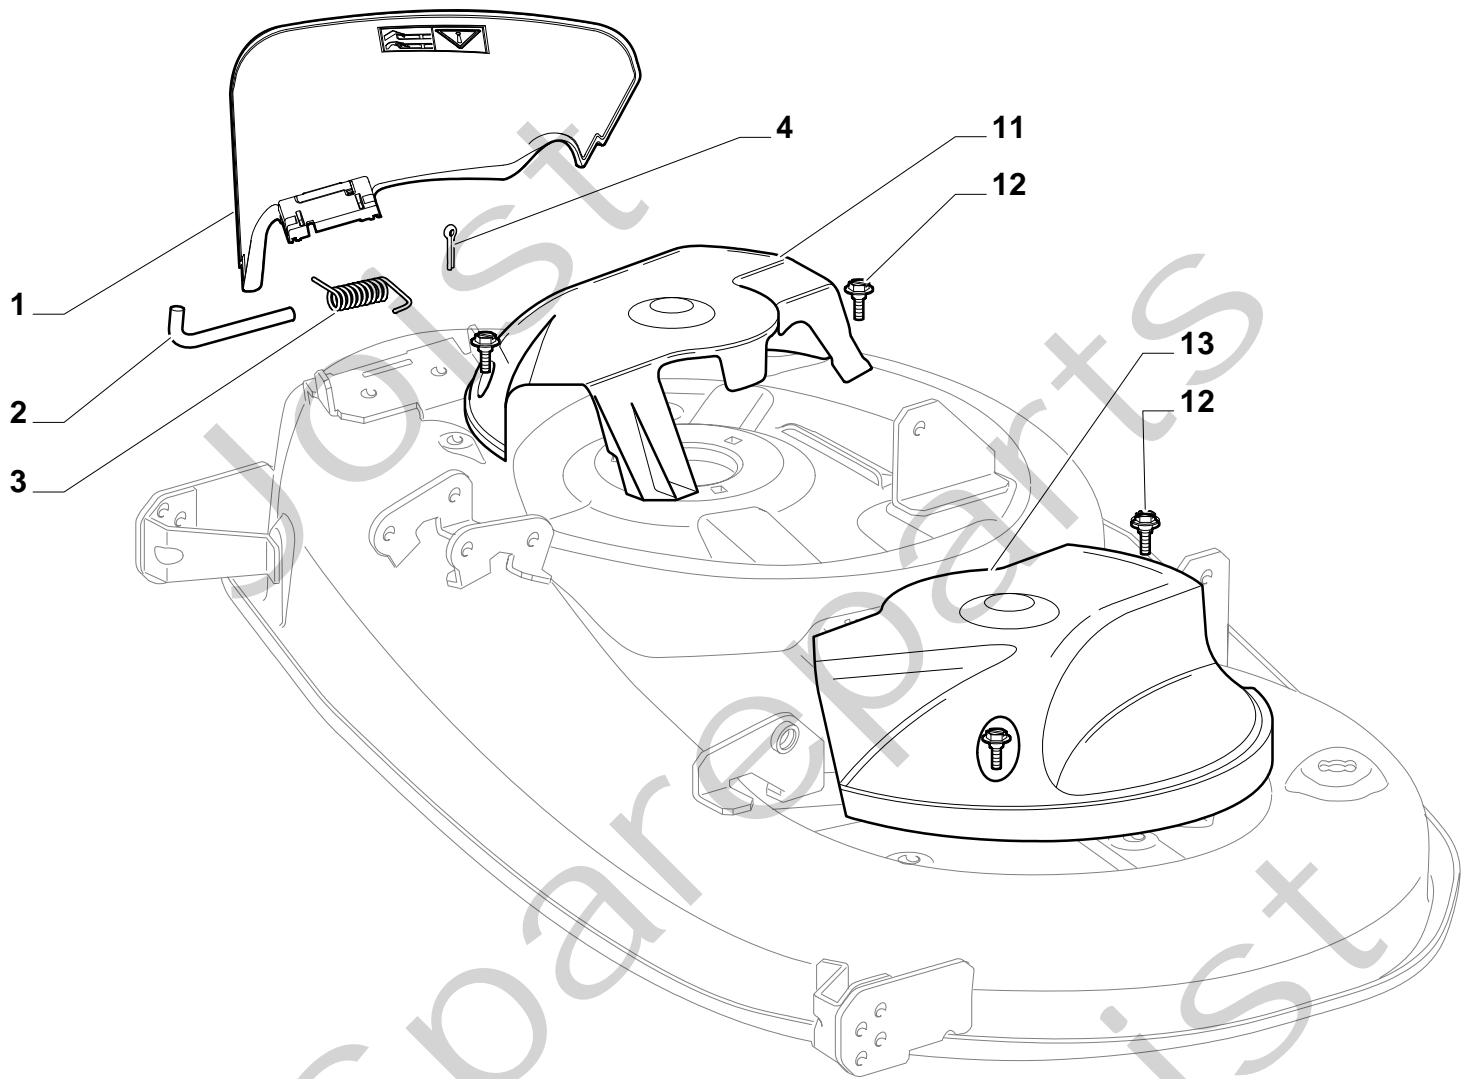

ESTATE TORNADO - Model Year 2010

Pos. Fig.	Antal Quantity	Art No Part No	Benämning	Description	Anmärkning Notes
1	1	382564209/0	Plate	Plate	
2	2	325033086/0	Water Hose Connection	Water Hose Connection	
3	2	19035000/0	O-ring	Or Ring	
4	2	382207204/0	Fläns	Flange Ass.Y	
5	2	125020804/0	Axel	Shaft	
6	4	19216040/0	Lager	Bearing	
7	2	25160501/0	Dammskydd	Dust Cover	
8	2	12609260/0	Seegerring	Seeger	
11	1	135061504/0	Drivrem	Belt	
12	2	25601571/0	Remskiva	Pulley	
13	2	12793102/0	Skruv	Screw	
14	2	12540260/0	Bricka	Grower	
15	2	25670007/0	Bricka	Washer	
16	2	12139480/0	Kil	Key	
17	6	12818690/0	Skruv	Screw	
18	6	12154210/0	Mutter	Nut	
21	1	12691400/0	Skruv	Right Screw	
22	1	12524010/0	Bricka	Washer	
23	1	12610800/0	Seegerring	Seeger	
24	1	19216041/0	Lager	Bearing	
25	1	125601586/0	Remskiva	Pulley	
26	1	125160052/0	Distans	Spacer	
27	1	325318232/0	Arm	Lever	
28	1	12293201/0	Mutter	Nut	
29	1	12155020/0	Mutter	Nut	
30	1	125670022/0	Bricka	Washer	
31	1	125040635/0	Bussning	Bush	
32	1	82004618/0	Kabel	Wire	
33	1	125160049/0	Distans	Spacer	
34	1	12523080/0	Bricka	Washer	
35	1	12156602/0	Mutter	Nut	
36	1	118399063/0	Koppling	Clutch	
37	1	12543000/0	Bricka	Washer	
38	1	12737320/0	Skruv	Screw	
39	1	22430216/0	Fjäder	Spring	
41	2	12692050/0	Skruv	Screw	
42	2	12523060/0	Bricka	Washer	
43	2	25510072/0	Distans	Spacer	
44	2	82700001/0	Stödhjul	Anti Scalp Wheel D.100	
45	2	12293201/0	Mutter	Nut	
51	2	382000565/0	Equalizer Rod	Equalizer Rod	
52	8	25670008/1	Bricka	Washer	
53	4	12156602/0	Mutter	Nut	
61	2	12735694/0	Skruv	Screw	
62	2	12523080/0	Bricka	Washer	
63	2	22160400/0	Bricka	Elastic Washer	
64	2	82004346/0	Kniv	Right Blade Mulching	
65	2	25463200/0	Knivfäste	Blade Hub	
66	2	12139100/0	Kil	Key	