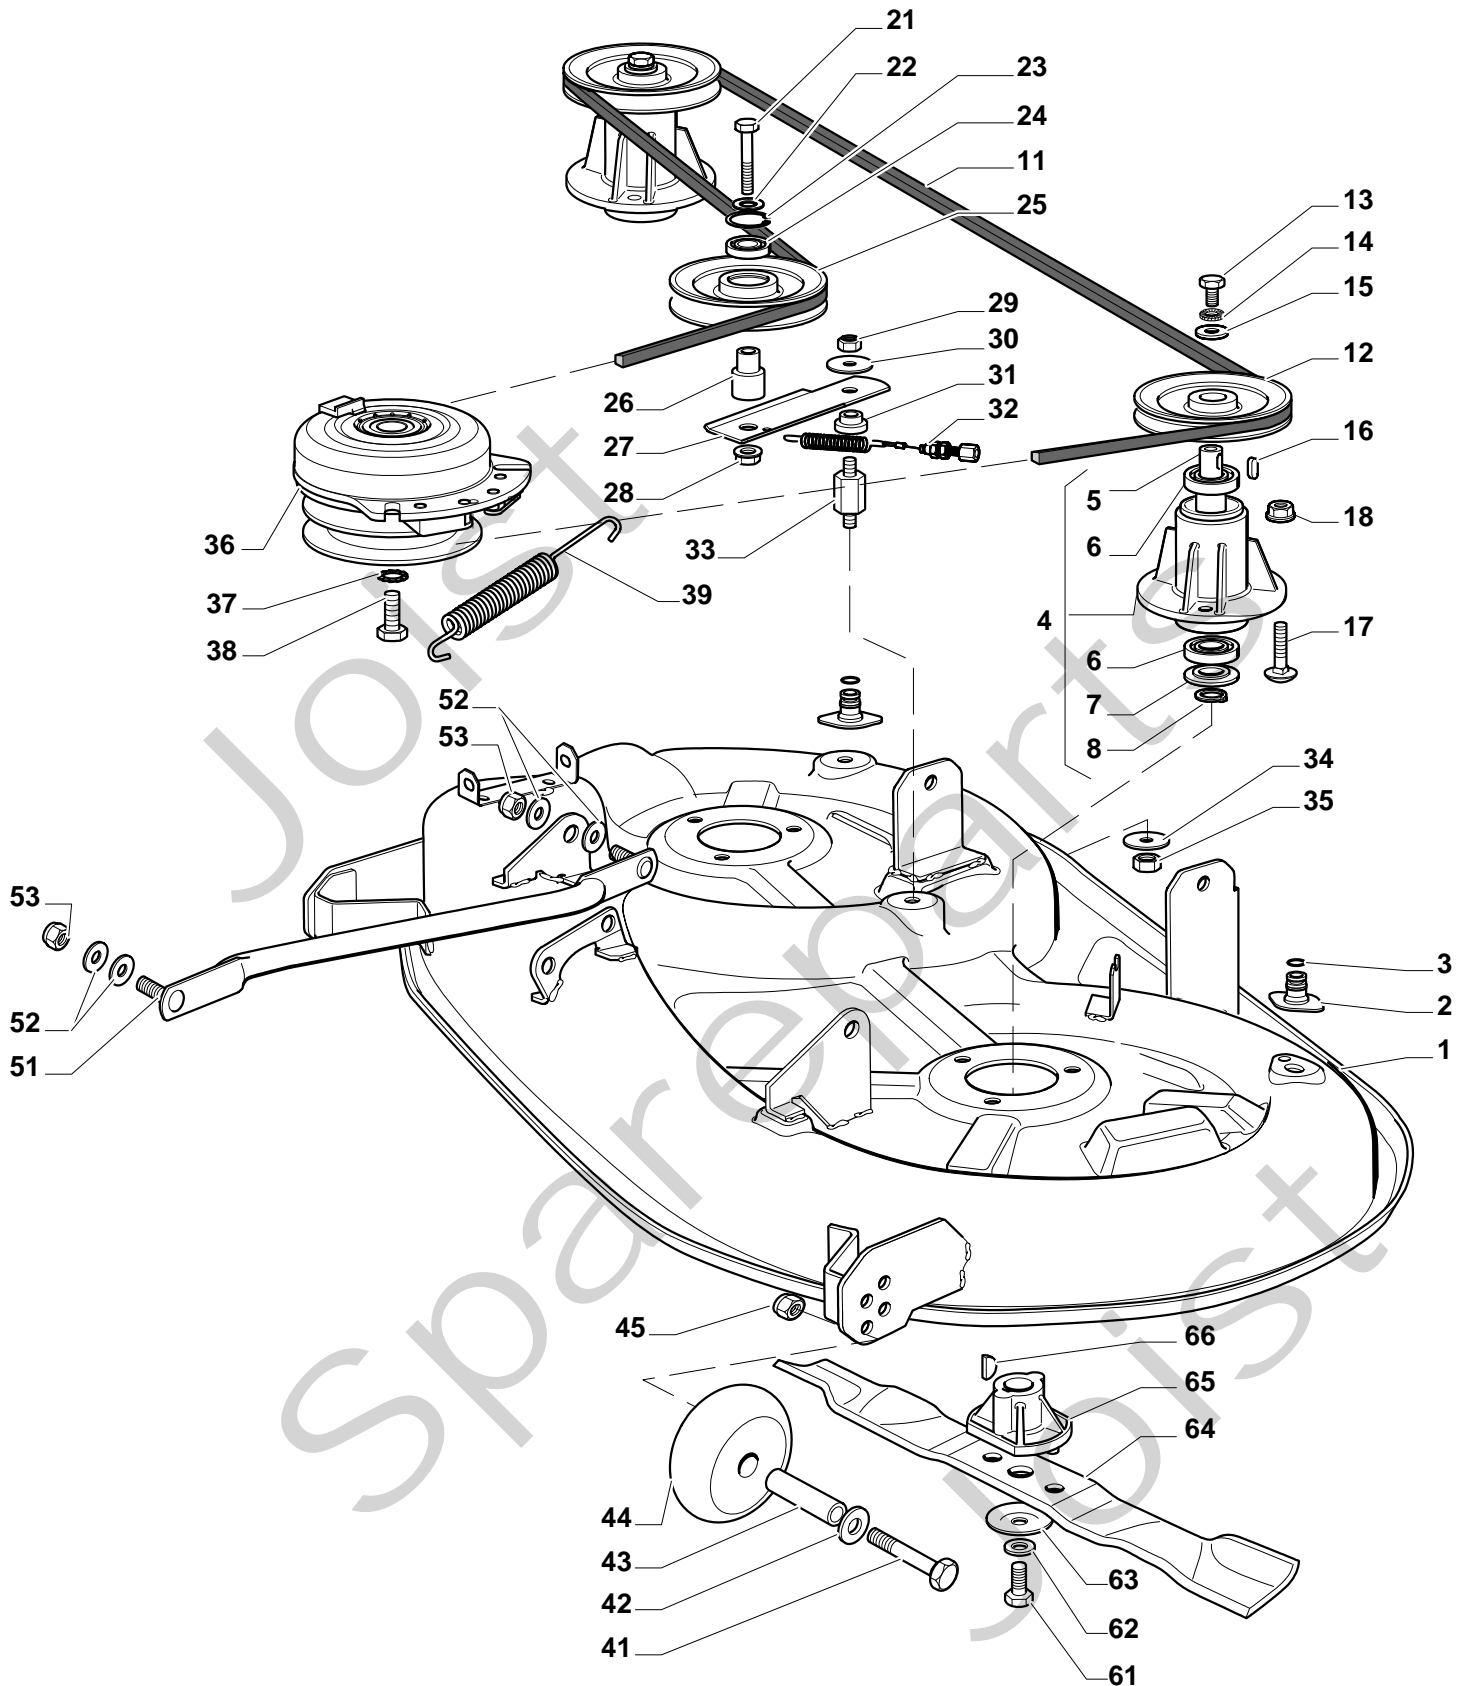

ESTATE TORNADO - Model Year 2010

Pos. Fig.	Antal Quantity	Art No Part No	Benämning	Description	Anmärkning Notes
1	1	382564209/0	Plate	Plate	
2	2	325033086/0	Water Hose Connection	Water Hose Connection	
3	2	19035000/0	O-ring	Or Ring	
4	2	382207204/0	Fläns	Flange Ass.Y	
5	2	125020804/0	Axel	Shaft	
6	4	19216040/0	Lager	Bearing	
7	2	25160501/0	Dammskydd	Dust Cover	
8	2	12609260/0	Seegerring	Seeger	
11	1	135061504/0	Drivrem	Belt	
12	2	25601571/0	Remskiva	Pulley	
13	2	12793102/0	Skruv	Screw	
14	2	12540260/0	Bricka	Grower	
15	2	25670007/0	Bricka	Washer	
16	2	12139480/0	Kil	Key	
17	6	12818690/0	Skruv	Screw	
18	6	12154210/0	Mutter	Nut	
21	1	12691400/0	Skruv	Right Screw	
22	1	12524010/0	Bricka	Washer	
23	1	12610800/0	Seegerring	Seeger	
24	1	19216041/0	Lager	Bearing	
25	1	125601586/0	Remskiva	Pulley	
26	1	125160052/0	Distans	Spacer	
27	1	325318232/0	Arm	Lever	
28	1	12293201/0	Mutter	Nut	
29	1	12155020/0	Mutter	Nut	
30	1	125670022/0	Bricka	Washer	
31	1	125040635/0	Bussning	Bush	
32	1	82004618/0	Kabel	Wire	
33	1	125160049/0	Distans	Spacer	
34	1	12523080/0	Bricka	Washer	
35	1	12156602/0	Mutter	Nut	
36	1	118399063/0	Koppling	Clutch	
37	1	12543000/0	Bricka	Washer	
38	1	12737320/0	Skruv	Screw	
39	1	22430216/0	Fjäder	Spring	
41	2	12692050/0	Skruv	Screw	
42	2	12523060/0	Bricka	Washer	
43	2	25510072/0	Distans	Spacer	
44	2	82700001/0	Stödhjul	Anti Scalp Wheel D.100	
45	2	12293201/0	Mutter	Nut	
51	2	382000565/0	Equalizer Rod	Equalizer Rod	
52	8	25670008/1	Bricka	Washer	
53	4	12156602/0	Mutter	Nut	
61	2	12735694/0	Skruv	Screw	
62	2	12523080/0	Bricka	Washer	
63	2	22160400/0	Bricka	Elastic Washer	
64	2	82004346/0	Kniv	Right Blade Mulching	
65	2	25463200/0	Knivfäste	Blade Hub	
66	2	12139100/0	Kil	Key