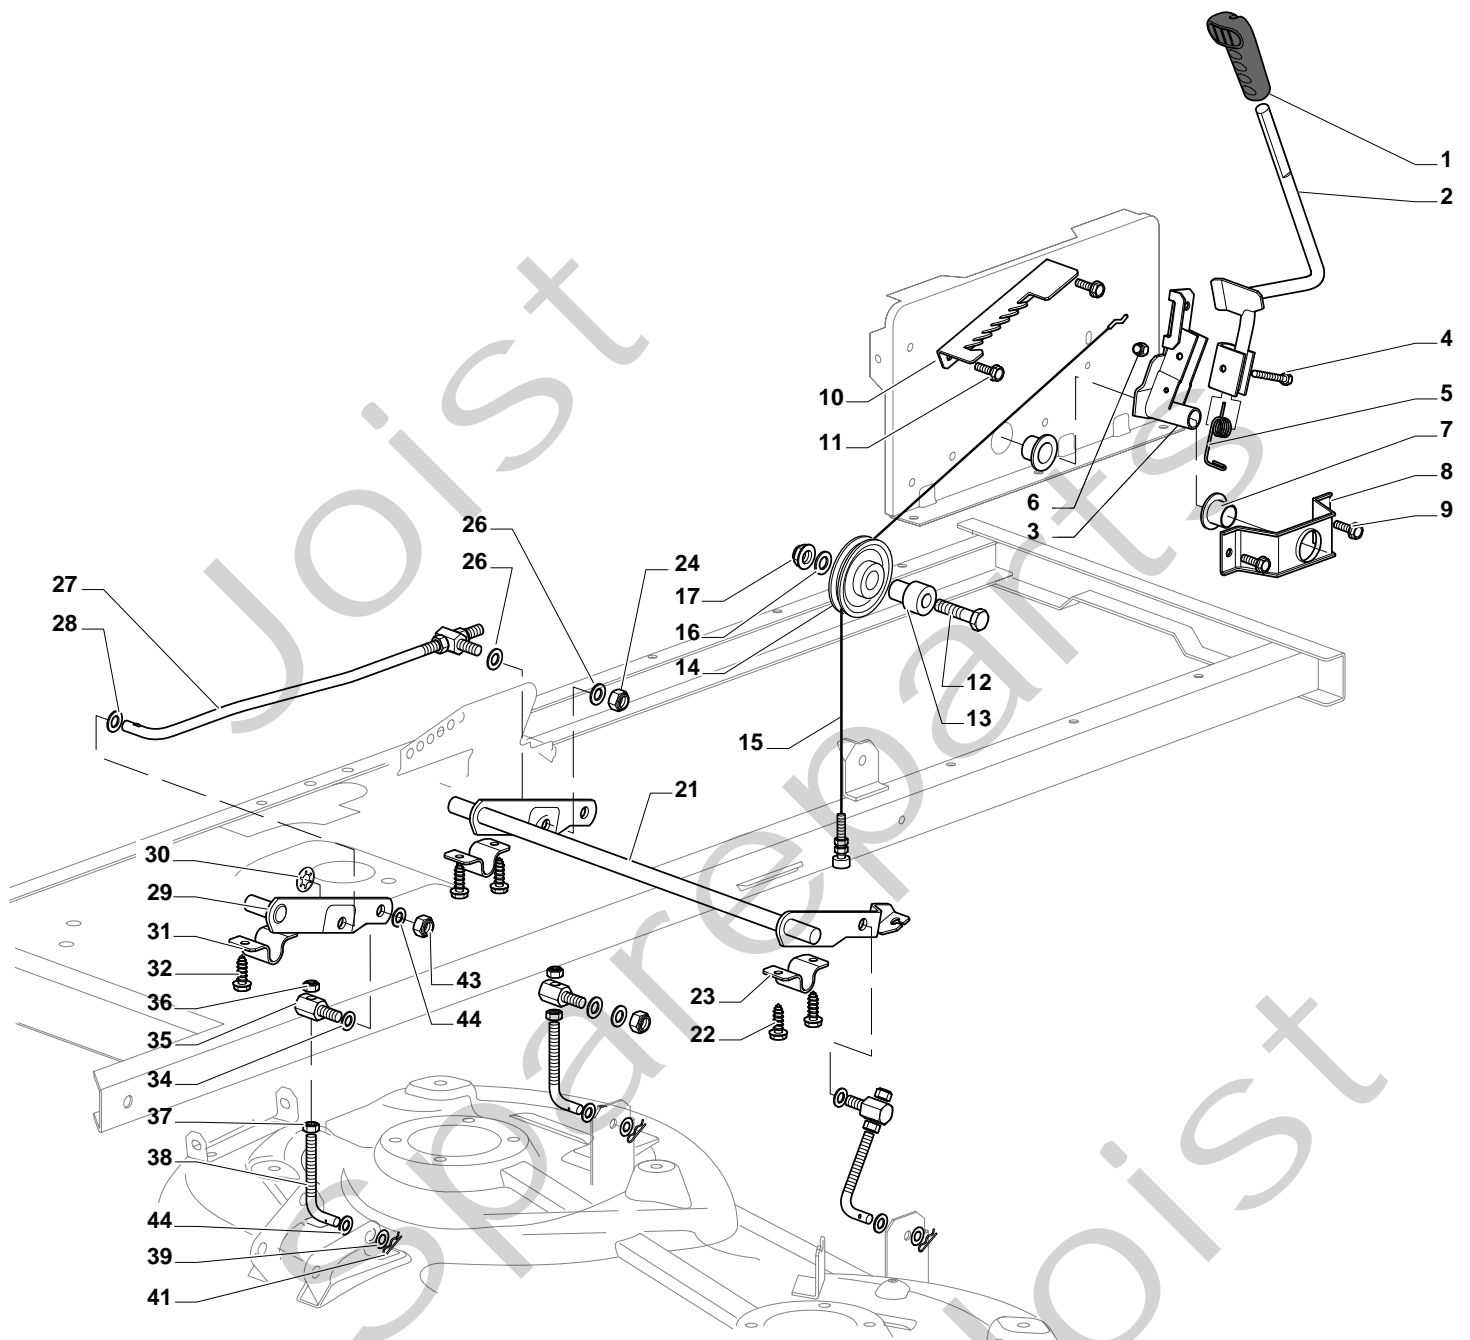

ESTATE GRAN TORNADO HST - Model Year 2010

Pos. Fig.	Antal Quantity	Art No Part No	Benämning	Description	Anmärkning Notes
1	1	325394533/0	Knopp	Knob	
2	1	382318229/0	Arm	Lever	
3	1	382318231/0	Axel	Axle	
4	1	12674700/0	Skruv	Screw	
5	1	125430261/0	Fjäder	Spring	
6	1	12154510/0	Mutter	Nut	
7	2	325038006/0	Bussning	Bush	
8	1	325785297/0	Stöd	Support	
9	2	125943009/0	Skruv	Screw	
10	1	325735515/0	Steering Shaft	Steering Shaft	
11	2	125943009/0	Skruv	Screw	
12	1	12793701/0	Skruv	Screw	
13	1	125040636/0	Bussning	Bush	
14	1	125601579/0	Remskiva	Pulley	
15	1	382004620/0	Kabel	Wire	
16	1	12523060/0	Bricka	Washer	
17	1	12293201/0	Mutter	Nut	
21	1	382318239/0	Axel	Axle	
22	4	12735599/0	Skruv	Screw	
23	2	325547231/0	Mothill	Plate	
24	1	12155000/0	Mutter	Nut	
26	2	25670011/0	Bricka	Washer	
27	1	382000569/0	Vevstake	Connecting Rod	
28	1	12521350/0	Bricka	Washer	
29	1	382318237/0	Axel	Axle	
30	1	12604899/0	Låsbricka	Crown Fastener	
31	1	325547231/0	Mothill	Plate	
32	2	12735599/0	Skruv	Screw	
34	3	25670008/1	Bricka	Washer	
35	3	125510107/1	Sprint	Pin	
36	3	12156602/0	Mutter	Nut	
37	3	12295200/0	Mutter	Nut	
38	3	25840012/0	Stång	Tie Rod	
39	3	12523060/0	Bricka	Washer	
41	3	24487998/0	Låsnål	Cotter Pin	
43	3	12156602/0	Mutter	Nut	
44	6	25670008/1	Bricka	Washer