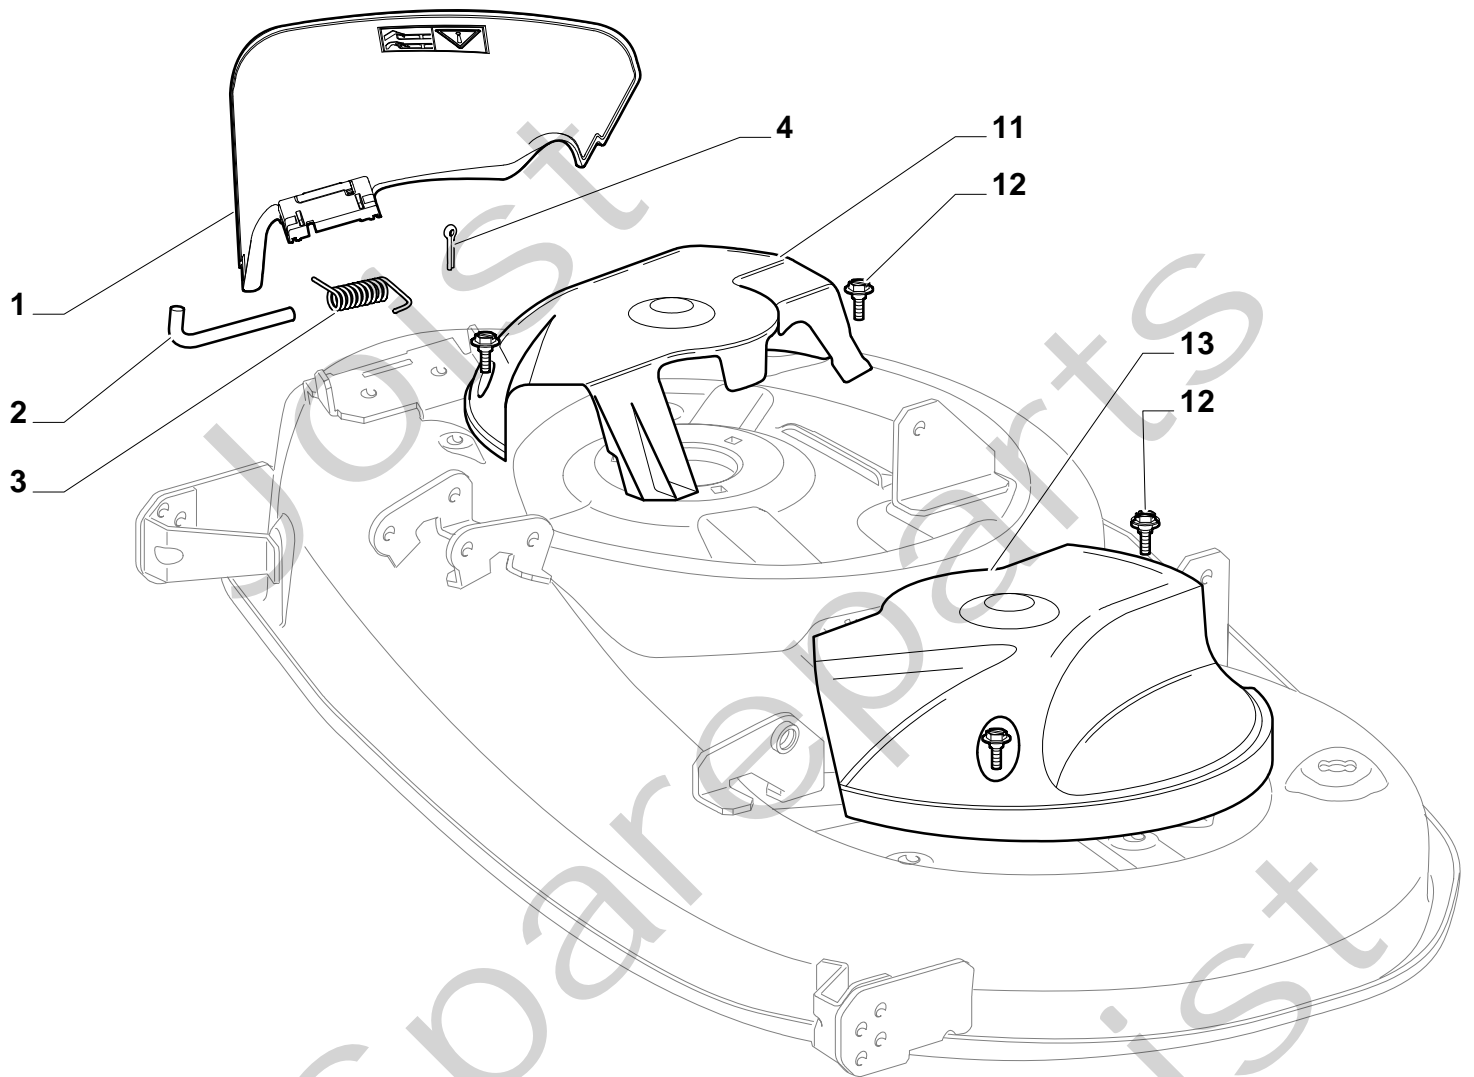

ESTATE GRAN TORNADO HST - Model Year 2010

Pos. Fig.	Antal Quantity	Art No Part No	Benämning	Description	Anmärkning Notes
1	1	325600087/0		Exit Protection (SD108)	
2	1	25510073/0	Sprint	Pin	
3	1	125430242/1		Spring	
4	1	12141418/0	Lísníl	Cotter Pin	
11	1	325600088/0		Case (SD108)	
12	4	125943006/0	Skruv	Screw	
13	1	325600089/0		Case (SD108)