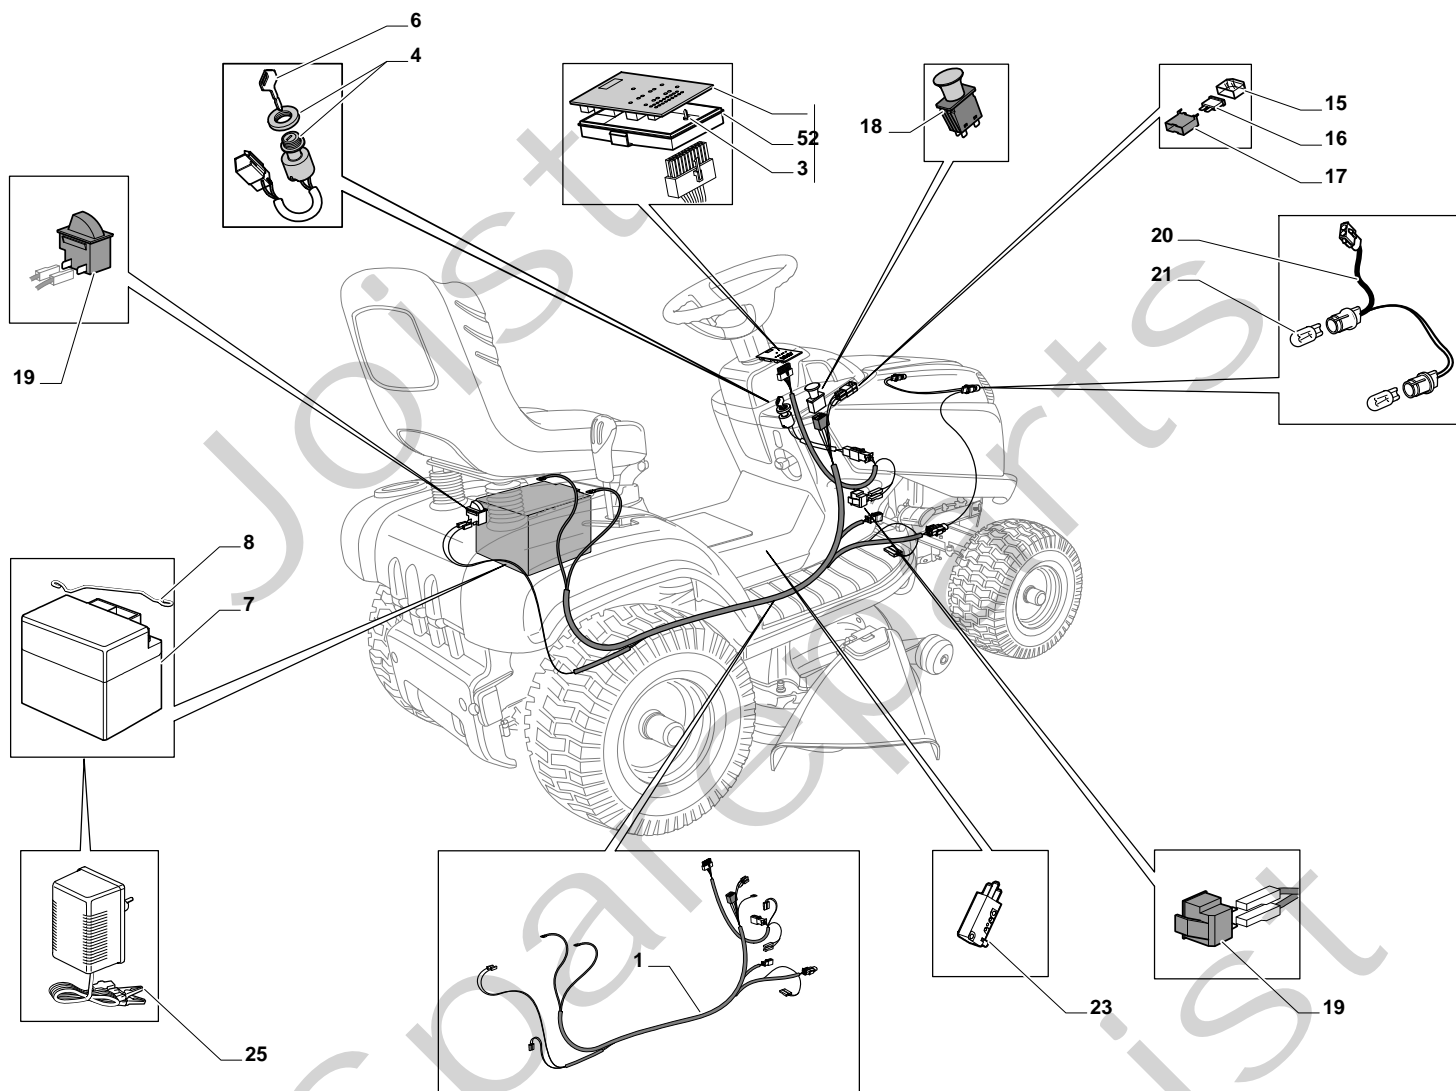

ESTATE GRAN TORNADO HST - Model Year 2010

Pos. Fig.	Antal Quantity	Art No Part No	Benämning	Description	Anmärkning Notes
1	1	182040157/0		Cables Ass.Y	
2	1	382722429/0		Electronic Card (B&S)	
3	1	12735101/0	Skruv	Screw	
4	1	118450075/0	Brytare	Starting Switch	
5	1	325600080/0	Skydd-röd	Card Protection	
6	1	118210023/0	Starting Key	Starting Key	
7	1	18120002/1	Batteri	Battery	
8	1	125430265/0	Fjäder	Spring	
15	2	33215000/0	Kåpa	Cover	
16	1	33340036/0	Säkring	Fuse 25 A	
16	1	33340040/0	Säkring	Fuse 10 A	
17	2	33500007/0	Säkring	Fuse Carrier	
18	1	118450074/0	Kopplingshus	Clutch Switch	
19	2	119410613/0	Micro	Micro	
20	1	82040073/0	Kabel	Cable	
21	2	18459100/0	Farilamp For Lights	Farilamp For Lights	
23	1	19410609/0	Neutral Switch (Hydro)	Neutral Switch (Hydro)	
25	1	182180090/0		Battery Charger	
25	1	182180091/0		Battery Charger (U.K.)