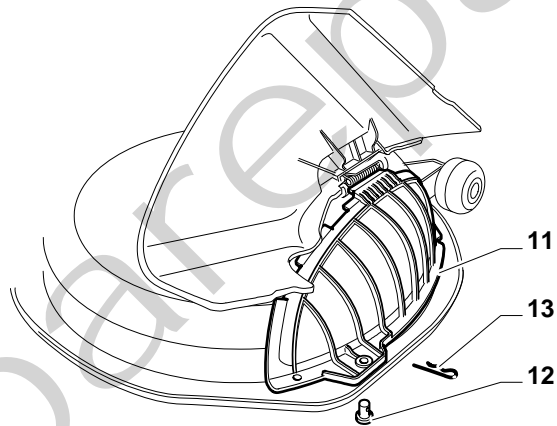

ESTATE TORNADO HST 17

ESTATE TORNADO HST 17

Pos. Fig.	Antal Quantity	Art No Part No	Benämning	Description	Anmärkning Notes
1	1	382869038/0	Ljuddämparskydd	Muffler Protection	
2	4	125943008/0	Skruv	Screw	
5	2	382650211/0	Trådbygel	Stiffening	
6	1	382033111/0	Stång	Rod	
7	2	12155000/0	Mutter	Nut	
8	1	25510021/1	Stift	Pin	
9	1	24487999/0	Låsnål	Cotter Pin	
11	1	325140099/0	Deflektor	Deflector	
12	1	125510111/0	Stift	Pin	
13	1	24487998/0	Låsnål	Cotter Pin