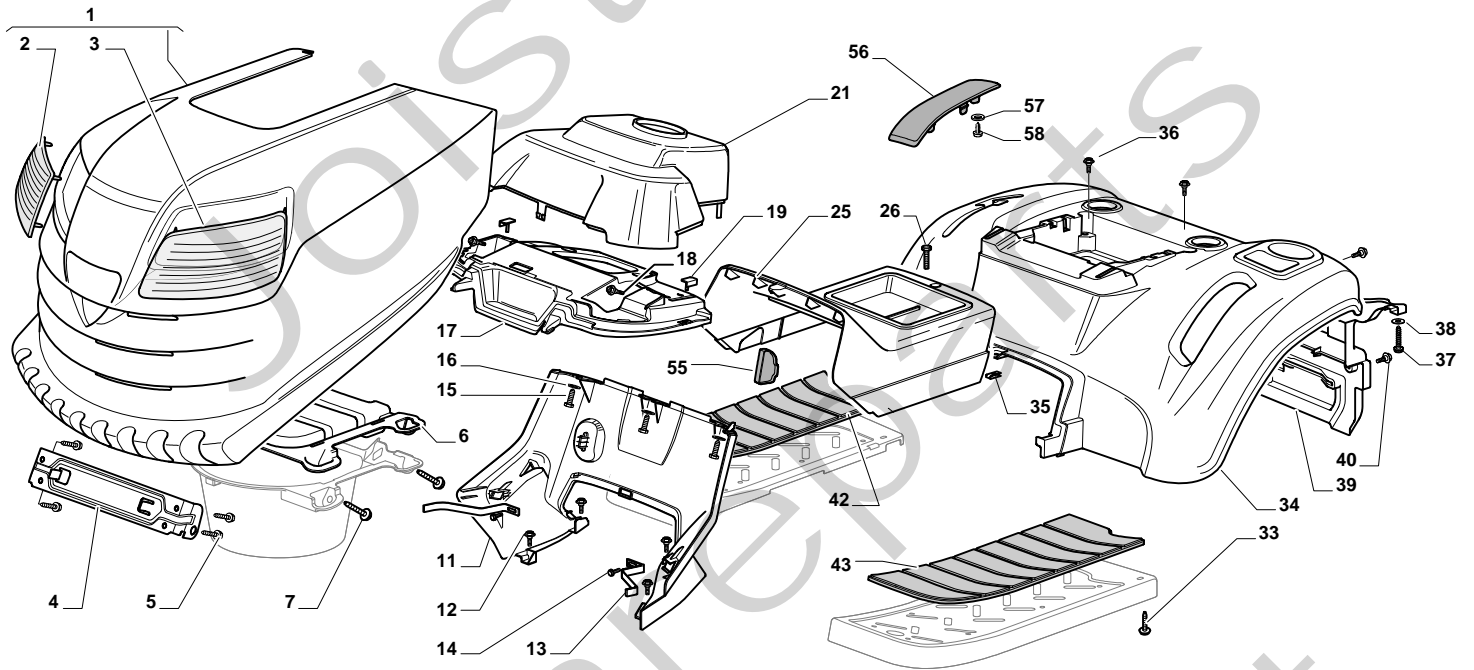

ESTATE TORNADO HST 17

ESTATE TORNADO HST 17

Pos. Fig.	Antal Quantity	Art No Part No	Benämning	Description	Anmärkning Notes
1	1	382076955/0	Motorhuv-Gul	Engine Hood Yellow	
2	1	325410887/0	Frontkåpa-hö	Right Grill	
3	1	325410888/0	Frontkåpa-vä	Left Grill	
4	1	325785317/0	Motorhuv	Engine Hood Support	
5	4	12735403/0	Skruv	Screw	
6	1	325263302/1	Air Intake Grill	Air Intake Grill	
7	4	112728692/0	Skruv	Screw	
11	1	325785298/0	Instrumentbrädal-Stöd	Dashboard Support	
12	4	125943010/0	Skruv	Screw	
13	2	325270325/0	Guide	Guide	
14	2	12735599/0	Skruv	Screw	
15	3	112735406/0	Skruv	Screw	
16	3	12523040/0	Bricka	Washer	
17	1	325120202/1	Instrumentbräda	Dashboard	
18	2	125943010/0	Skruv	Screw	
19	2	325260003/0	Hylsa	Grommet	
21	1	325120203/0	Kåpa	Cover	
25	1	325110396/1	Kåpa-gul	Cover, Yellow	
26	1	125943010/0	Skruv	Screw	
33	4	112735406/0	Skruv	Screw	
34	1	325110399/0	Wheels Cover Yellow	Wheels Cover Yellow	
35	1	112437506/0	Trombocyt	Plate	
36	2	125943010/0	Skruv	Screw	
37	2	112735406/0	Skruv	Screw	
38	2	12523040/0	Bricka	Washer	
39	1	325547208/1	Tavla	Plate	
40	2	125943010/0	Skruv	Screw	
42	1	325110384/0	Fotsteg-hö täcka	Right Footboard Cover	
43	1	325110385/0	Fotsteg-Vä täcka	Left Footboard Cover	
56	1	325207190/0	Skyddsplåt	Cover	
57	4	12523050/0	Bricka	Washer	
58	2	12735403/0	Skruv	Screw