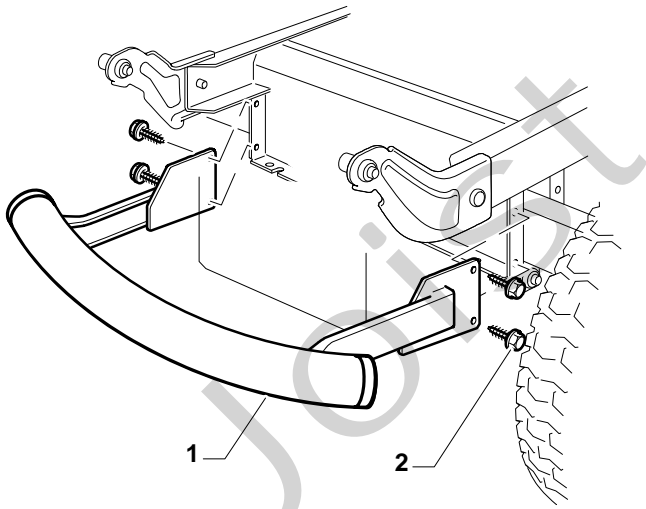

ESTATE TORNADO HST 17

ESTATE TORNADO HST 17

Pos. Fig.	Antal Quantity	Art No Part No	Benämning	Description	Anmärkning Notes
1	1	382869038/0	Ljuddämparskydd	Muffler Protection	
2	4	125943008/0	Skruv	Screw	
5	2	382650211/0	Trådbygel	Stiffening	
6	1	382033111/0	Stång	Rod	
7	2	12155000/0	Mutter	Nut	
8	1	25510021/1	Stift	Pin	
9	1	24487999/0	Låsnål	Cotter Pin	
11	1	325140099/0	Deflektor	Deflector	
12	1	125510111/0	Stift	Pin	
13	1	24487998/0	Låsnål	Cotter Pin