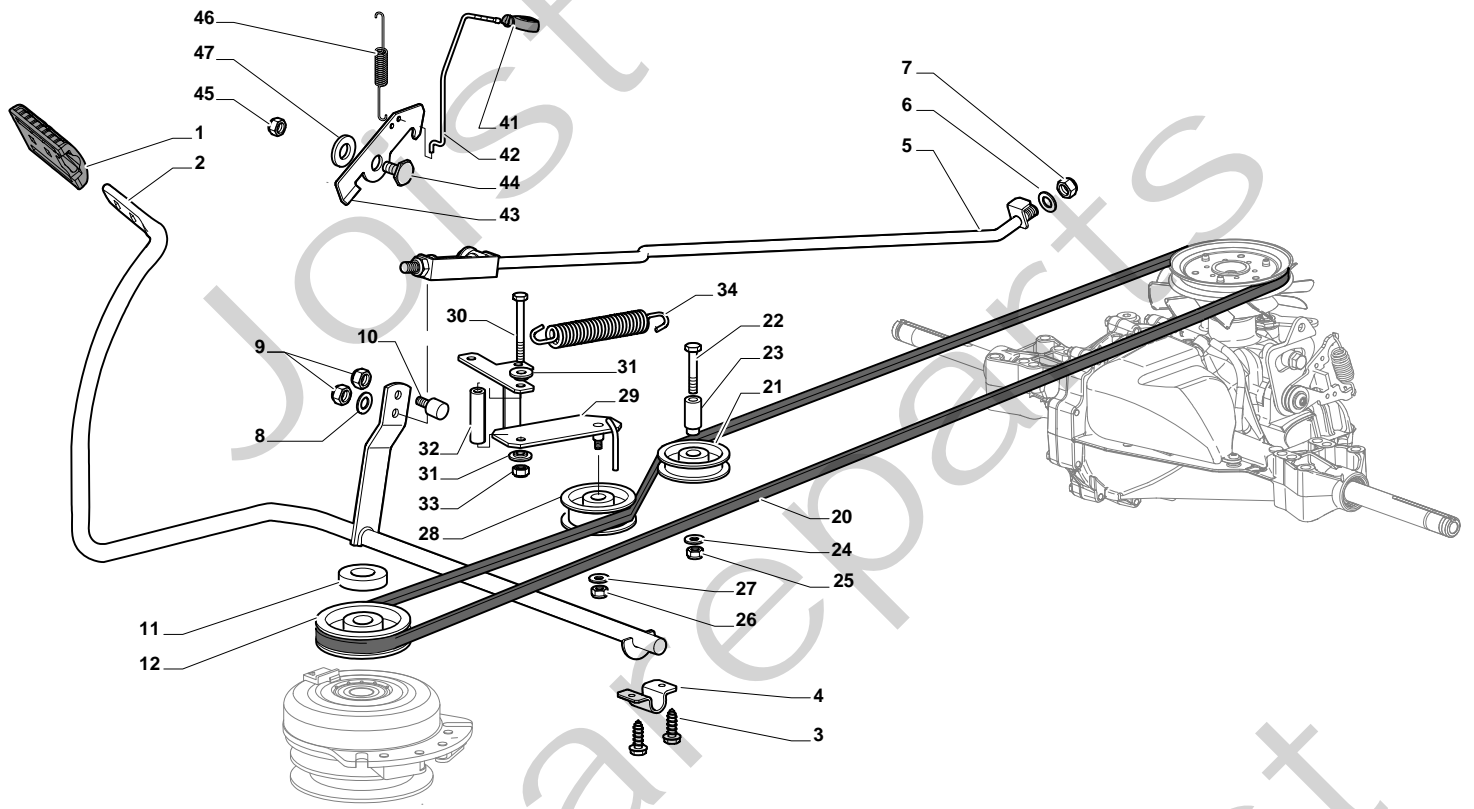

ESTATE TORNADO HST 17

ESTATE TORNADO HST 17

Pos. Fig.	Antal Quantity	Art No Part No	Benämning	Description	Anmärkning Notes
1	1	325110409/0	Clamp Cover	Clamp Cover	
2	1	382000575/0	Pedal	Pedal	
3	4	12735599/0	Skruv	Screw	
4	2	325547231/0	Trombocyt	Plate	
5	1	382000576/0	Länk	Rod	
6	1	12521360/0	Bricka	Washer	
7	1	12156602/0	Mutter	Nut	
8	1	25670011/0	Bricka	Washer	
9	2	12155000/0	Mutter	Nut	
10	1	125510116/0	Stift	Pin	
11	1	25160021/0	Distans	Spacer	
12	1	125601577/0	Remskiva	Pulley	
13	2	12524010/0	Bricka	Washer	
20	1	135062003/0	Drivrem	Belt	
21	1	25601555/0	Remskiva	Pulley	
22	1	12691400/0	Skruv	Right Screw	
23	1	125160051/0	Distans	Spacer	
24	1	12523060/0	Bricka	Washer	
25	1	12155000/0	Mutter	Nut	
26	1	12155000/0	Mutter	Nut	
27	1	12523060/0	Bricka	Washer	
28	1	25601554/0	Remskiva	Pulley	
29	1	382318245/0	Spak	Lever	
30	1	12691600/0	Skruv	Screw	
31	2	25038002/1	Bussning	Bush	
32	1	25160027/0	Distans	Spacer	
33	1	12155000/0	Mutter	Nut	
34	1	125430262/0	Fjäder	Spring	
41	1	325394534/0	Knopp	Knob	
42	1	125033083/0	Länk	Rod	
43	1	325253011/0	Hake	Hook	
44	1	22524970/2	Stift	Pin	
45	1	12155000/0	Mutter	Nut	
46	1	25430213/0	Fjäder	Spring	
47	1	12523060/0	Bricka	Washer