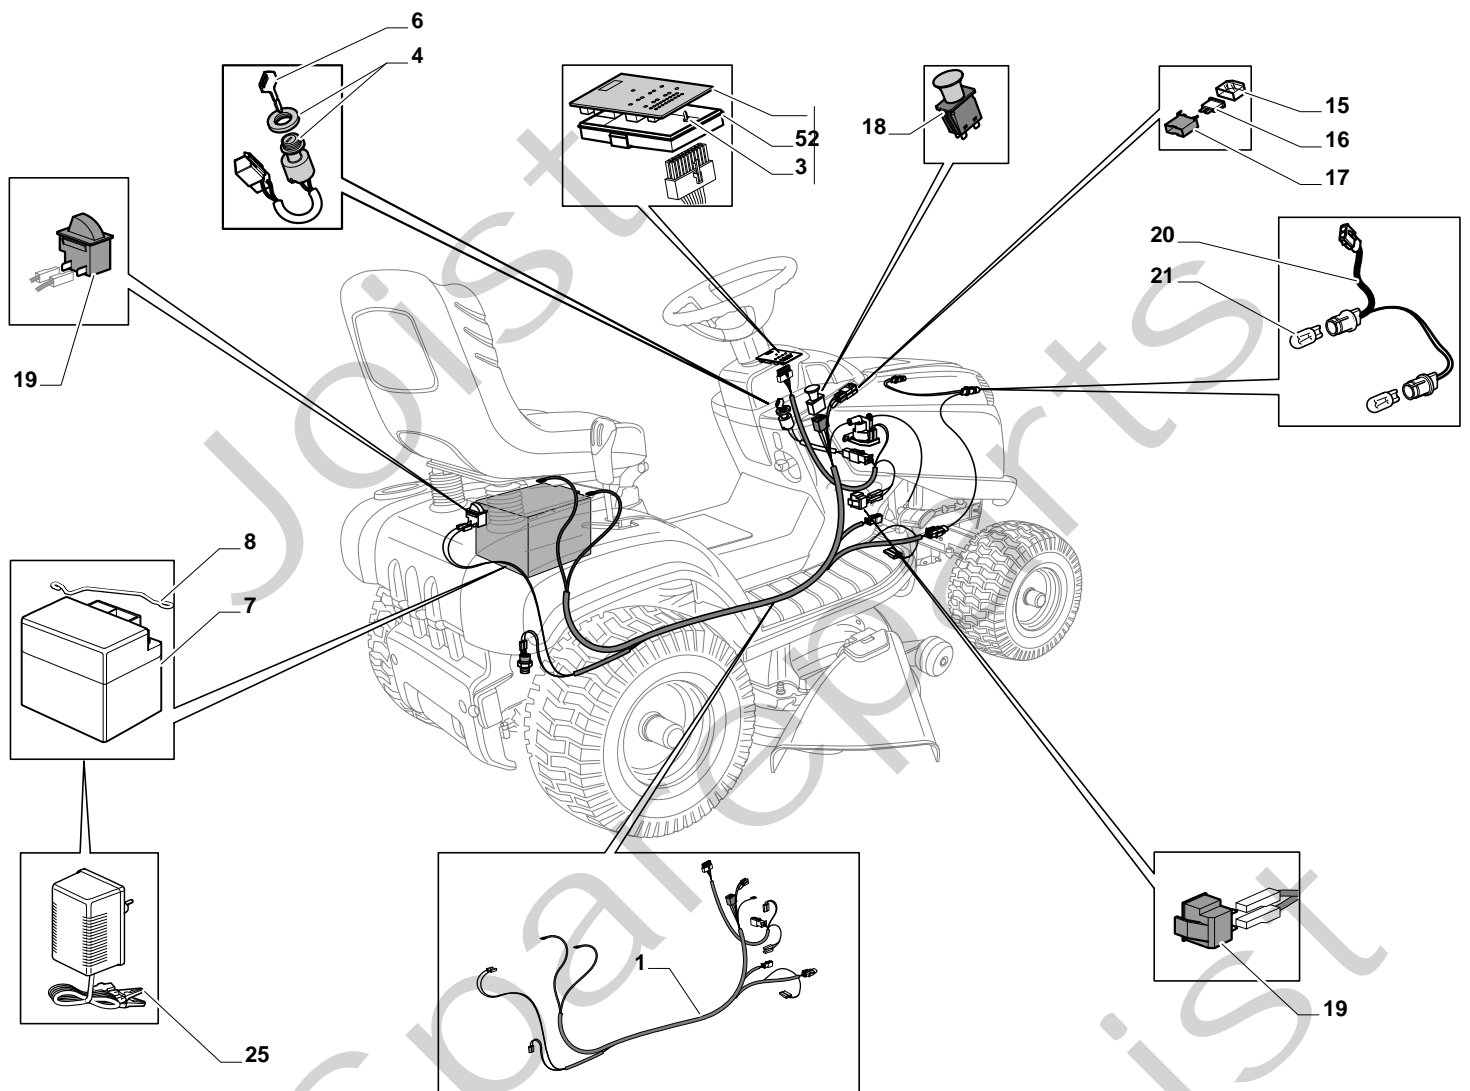

ESTATE TORNADO HST 17

ESTATE TORNADO HST 17

Pos. Fig.	Antal Quantity	Art No Part No	Benämning	Description	Anmärkning Notes
1	1	182040158/0	Kabel	Cables Ass.Y	
2	1	382722429/0	Elektroniska kort	Electronic Card	
3	1	12735101/0	Skruv	Screw	
4	1	118450075/0	Brytare	Starting Switch	
5	1	325600080/0	Skydd Kort	Card Protection	
6	1	118210023/0	Startnyckeln	Starting Key	
7	1	18120002/1	Batteri	Battery	
8	1	125430265/0	Fjäder	Spring	
15	2	33215000/0	Kåpa	Cover	
16	1	33340036/0	Säkring	Fuse 25 A	
16	1	33340040/0	Säkring	Fuse 10A	
17	2	33500007/0	Säkring	Fuse Carrier	
18	1	118450074/0	Brytare	Clutch Switch	
19	2	119410613/0	Brytare	Micro	
20	1	82040073/0	Kabel	Cable	
21	2	18459100/0	Farilamp For Lights	Farilamp For Lights	
25	1	182180090/0	Batteriladdare	Battery Charger