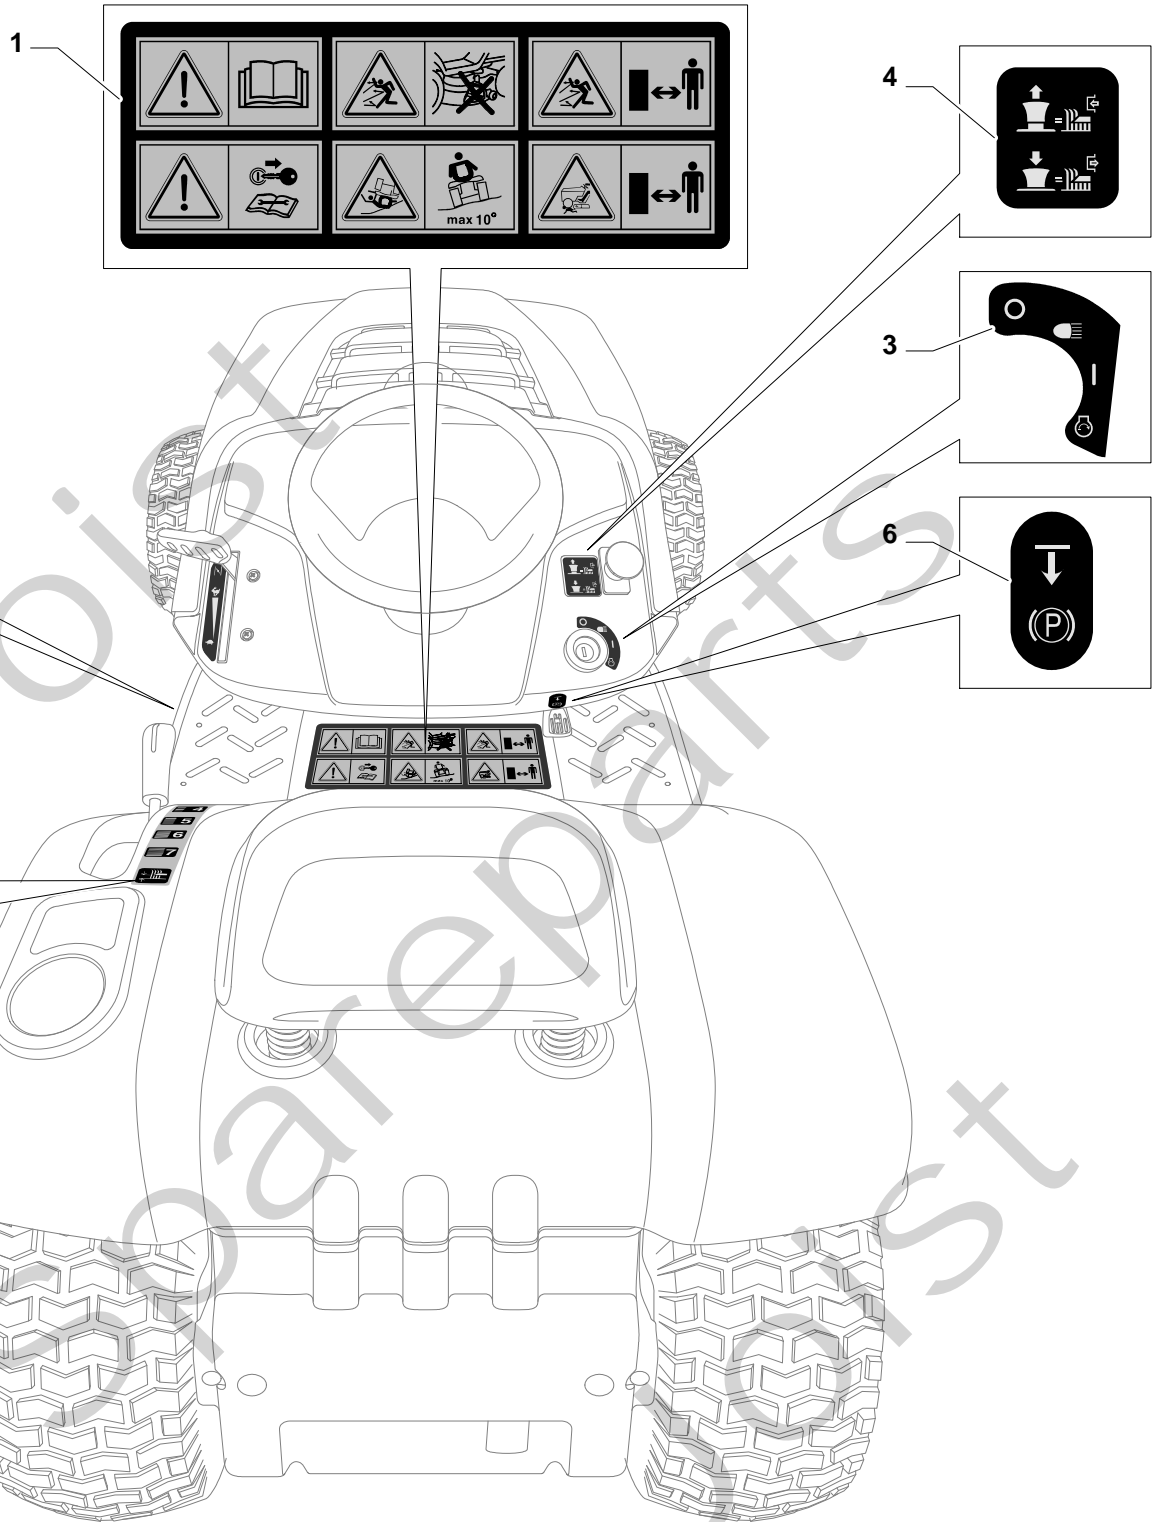

ESTATE TORNADO HST 17

ESTATE TORNADO HST 17

Pos. Fig.	Antal Quantity	Art No Part No	Benämning	Description	Anmärkning Notes
1	1	114362365/1	Dekal	Label	
3	1	114363699/0	Dekal	Label	
4	1	14361438/0	Dekal	Label	
5	1	114363701/0	Dekal	Label	
6	1	114363700/0	Dekal	Label	
8	1	114356699/1	Dekal	Label