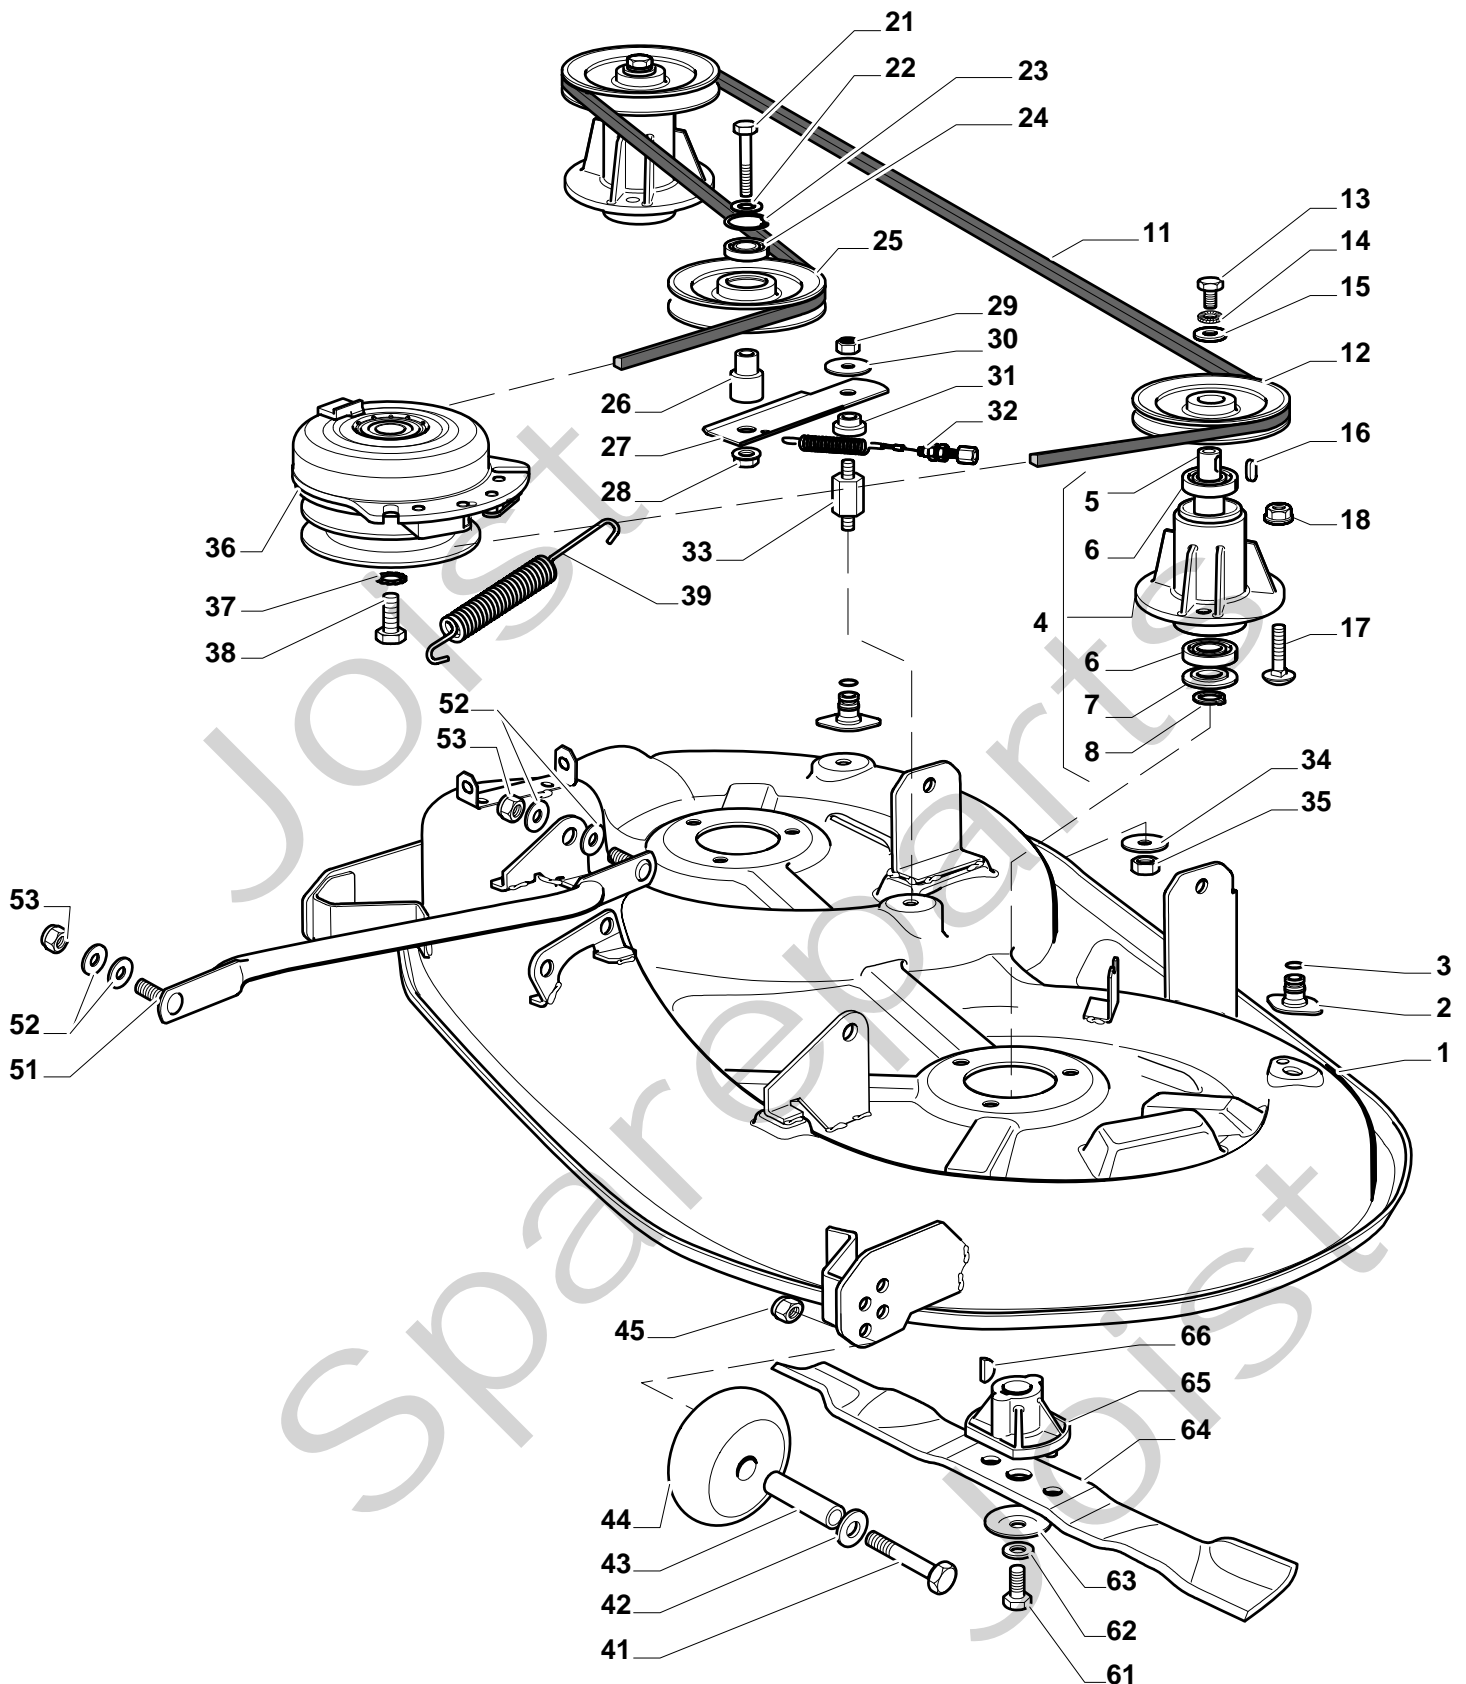

ESTATE TORNADO HST 17

ESTATE TORNADO HST 17

Pos. Fig.	Antal Quantity	Art No Part No	Benämning	Description	Anmärkning Notes
1	1	382564209/0	Plate, Black	Plate, Black	
2	2	325033086/0	Water Hose Connection	Water Hose Connection	
3	2	19035000/0	O-ring	Or Ring	
4	2	382207204/0	Oljefilter	Flange Ass.Y	
5	2	125020804/0	Vevaxel	Shaft	
6	4	119216047/0	Kullager	Bearing	
7	2	25160501/0	Dammskydd	Dust Cover	
8	2	12609260/0	Seeger	Seeger	
11	1	135061504/0	Drivrem	Belt	
12	2	25601571/0	Remskiva	Pulley	
13	2	12793102/0	Skruv	Screw	
14	2	12540260/0	Bricka	Washer	
15	2	25670007/0	Bricka	Washer	
16	2	12139480/0	Kil	Feather	
17	6	12818690/0	Skruv	Screw	
18	6	12154210/0	Mutter	Nut	
21	1	12691400/0	Skruv	Right Screw	
22	1	12524010/0	Bricka	Washer	
23	1	12610800/0	Seegerring	Seeger	
24	1	119216048/0	Kullager	Bearing	
25	1	125601586/0	Remskiva	Pulley	
26	1	125160052/0	Distans	Spacer	
27	1	325318232/0	Spak	Lever	
28	1	12293201/0	Mutter	Nut	
29	1	12155020/0	Mutter	Nut	
30	1	125670022/0	Bricka	Washer	
31	1	125040635/0	Bussning	Bush	
32	1	82004618/0	Kabel	Wire	
33	1	125160049/0	Distans	Spacer	
34	1	12523080/0	Bricka	Washer	
35	1	12156602/0	Mutter	Nut	
36	1	118399063/0	Koppling	Clutch	
37	1	12543000/0	Bricka	Washer	
38	1	12737320/0	Skruv	Screw	
39	1	22430216/0	Fjäder	Spring	
41	2	12692050/0	Skruv	Screw	
42	2	12523060/0	Bricka	Washer	
43	2	25510072/0	Distans	Spacer	
44	2	82700001/0	Stödhjul	Anti Scalp Wheel Ø 100	
45	2	12293201/0	Mutter	Nut	
51	2	382000565/0	Equalizer Rod	Equalizer Rod	
52	8	25670008/1	Bricka	Washer	
53	4	12156602/0	Mutter	Nut	
61	2	12735694/0	Skruv	Screw	
62	2	12523080/0	Bricka	Washer	
63	2	22160400/0	Dammskydd	Dust Cover	
64	2	82004346/0	Kniv	Right Blade Mulching	
65	2	25463200/0	Knivfäste	Blade Hub	
66	2	12139100/0	Kil	Feather, Crankshaft Ø 22.2