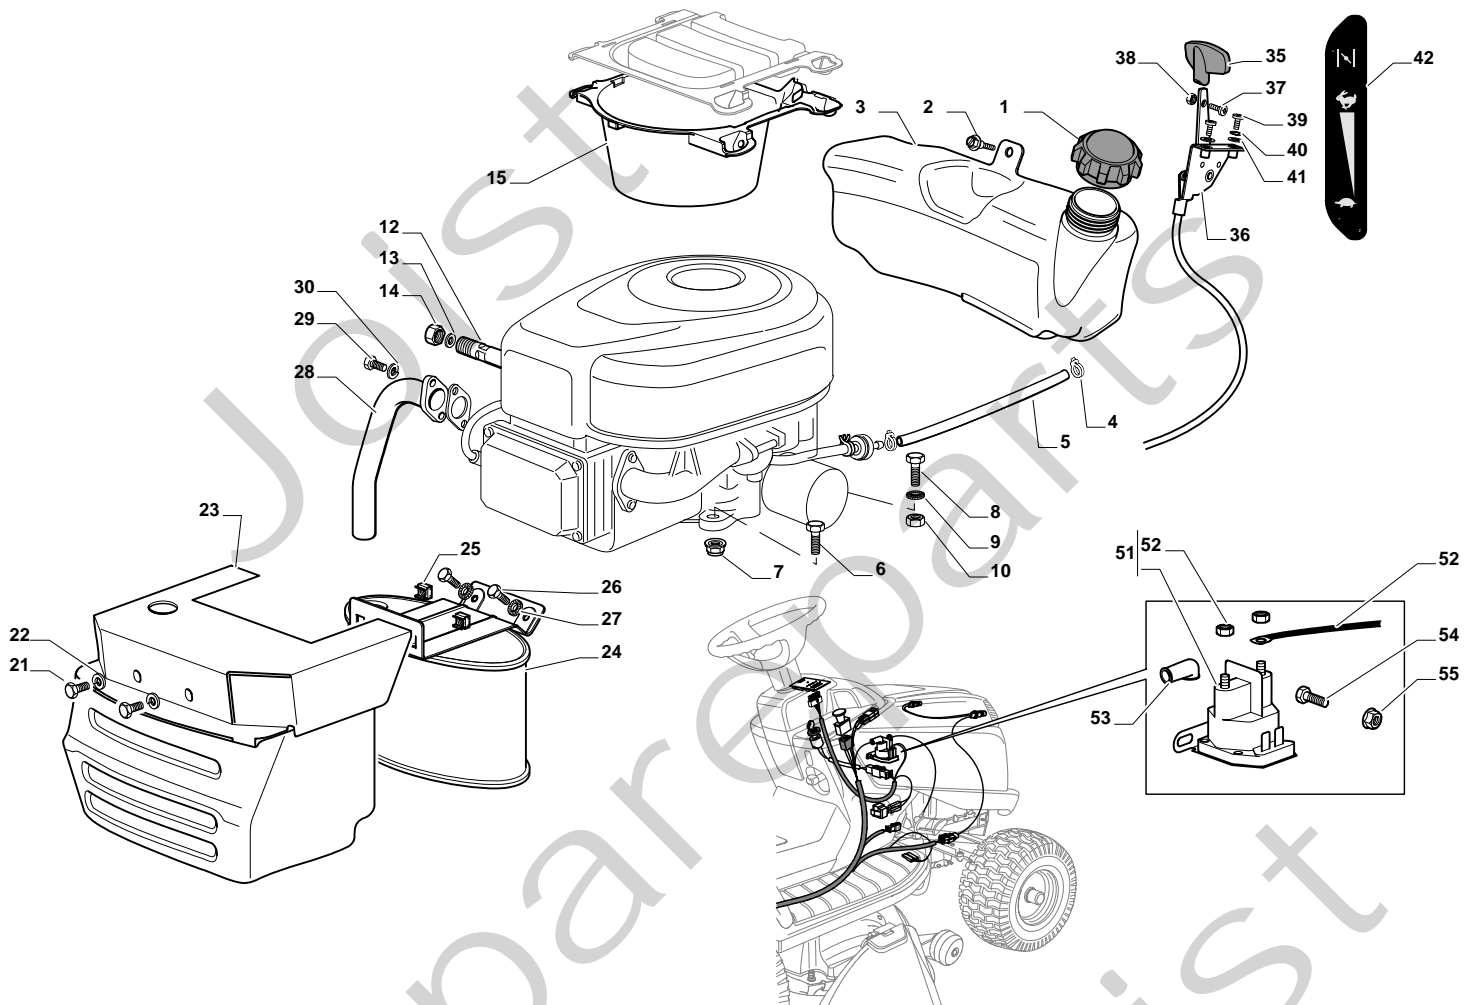

ESTATE TORNADO HST 17

ESTATE TORNADO HST 17

Pos. Fig.	Antal Quantity	Art No Part No	Benämning	Description	Anmärkning Notes
1	1	25795001/1	Lock	Cap	
2	4	125943010/0	Skruv	Screw	
3	1	325735126/0	Tank	Tank	
4	2	18375051/1	Slangklämma	Fair Led	
5	1	25869057/0	Vevstake	Connecting Tube (1000 Mm)	
6	3	112735108/1	Skruv	Screw	
7	3	12154210/0	Mutter	Nut	
8	1	12691115/0	Skruv	Left Screw	
9	1	12540260/0	Bricka	Washer	
10	1	12154210/0	Mutter	Nut	
12	1	25598050/0	Oil Discharge Extension	Oil Discharge Extension	
13	1	18401001/1	Tätningring	Oil Seal	
14	1	18737849/0	Lock	Oil Cap	
15	1	325108044/1	Inmatningstratt	Conveyor	
21	2	12792611/0	Skruv	Screw	
22	2	12540260/0	Bricka	Washer	
23	1	382598047/0	Ljuddämparskydd	Muffler Protection	
24	1	182750010/0	Ljuddämpare	Muffler	
25	2	12360425/0	Mutter	Nut	
26	2	12792611/0	Skruv	Screw	
27	2	12540260/0	Bricka	Washer	
28	1	18738206/0	Avgasrör	Exhaust Tube	
29	2	12737450/0	Skruv	Screw	
30	2	12540260/0	Bricka	Washer	
35	1	325394531/0	Knopp	Knob	
36	1	82000200/1	Gasreglage	Accelerator	
37	1	112726389/0	Skruv	Screw	
38	1	12290800/0	Mutter	Nut	
39	2	112726389/0	Skruv	Screw	
40	2	12540020/0	Bricka	Washer	
41	2	12521310/0	Bricka	Washer	
42	1	114363697/0	Dekal	Label	
51	1	18736111/0	Starter Relay	Starter Relay	
52	2	12360352/0	Mutter	Nut	
53	1	25065002/0	Kabel	Cable	
54	1	18564864/1	Tätningshylsa	Protection	
55	1	12790781/0	Skruv	Screw	
56	2	12154510/0	Mutter	Nut