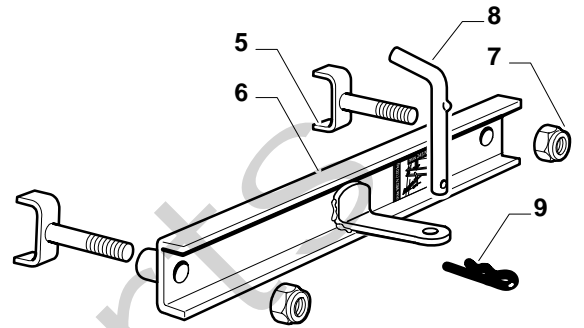

ESTATE TORNADO HST 17

ESTATE TORNADO HST 17

Pos. Fig.	Antal Quantity	Art No Part No	Benämning	Description	Anmärkning Notes
1	1	382869038/0	Ljuddämparskydd	Muffler Protection	
2	4	125943008/0	Skruv	Screw	
5	2	382650211/0	Trådbygel	Stiffening	
6	1	382033111/0	Stång	Rod	
7	2	12155000/0	Mutter	Nut	
8	1	25510021/1	Stift	Pin	
9	1	24487999/0	Låsnål	Cotter Pin	
11	1	325140099/0	Deflektor	Deflector	
12	1	125510111/0	Stift	Pin	
13	1	24487998/0	Låsnål	Cotter Pin