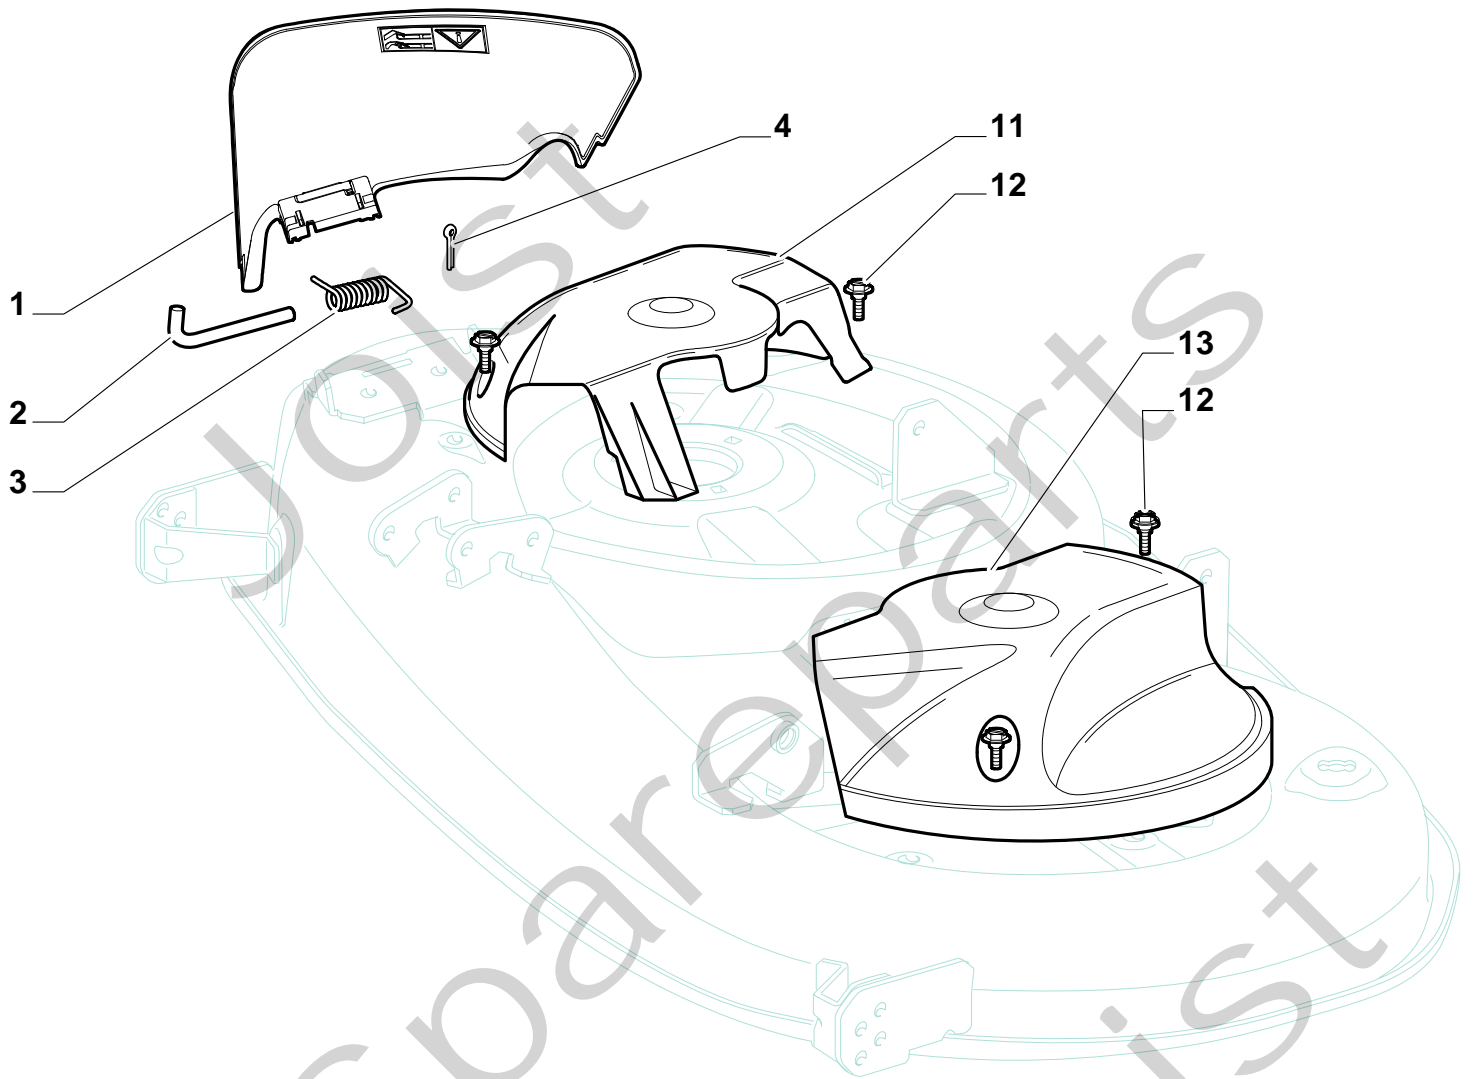

ESTATE TORNADO HST 17

Pos. Fig.	Antal Quantity	Art No Part No	Benämning	Description	Anmärkning Notes
1	1	325600077/1	Avsluta Skydd	Exit Protection	
2	1	25510073/0	Stift	Pin	
3	1	125430242/1	Fjäder	Spring	
4	1	12141418/0	Bricka	Washer	
11	1	325600078/0	Hus	Case	
12	4	125943006/0	Skruv	Screw	
13	1	325600079/0	Hus	Case