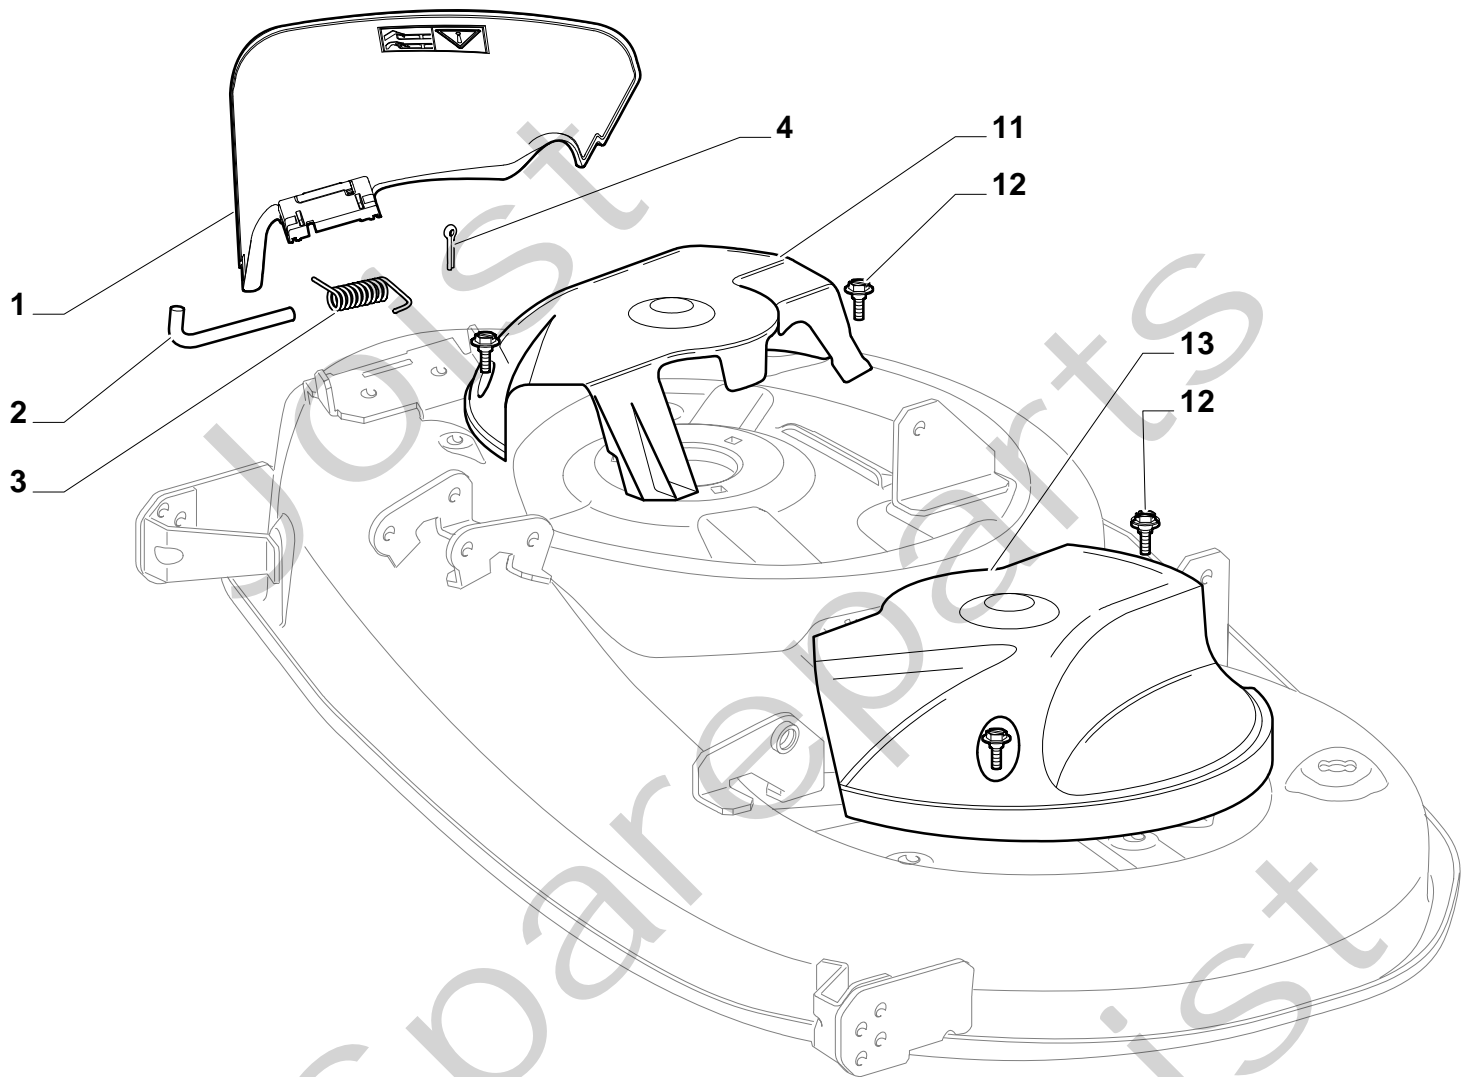

ESTATE GRAN TORNADO HST - Model Year 2010

Pos. Fig.	Antal Quantity	Art No Part No	Benämning	Description	Anmärkning Notes
1	1	325600087/0		Exit Protection (SD108)	
2	1	25510073/0	Sprint	Pin	
3	1	125430242/1		Spring	
4	1	12141418/0	Låsnål	Cotter Pin	
11	1	325600088/0		Case (SD108)	
12	4	125943006/0	Skruv	Screw	
13	1	325600089/0		Case (SD108)