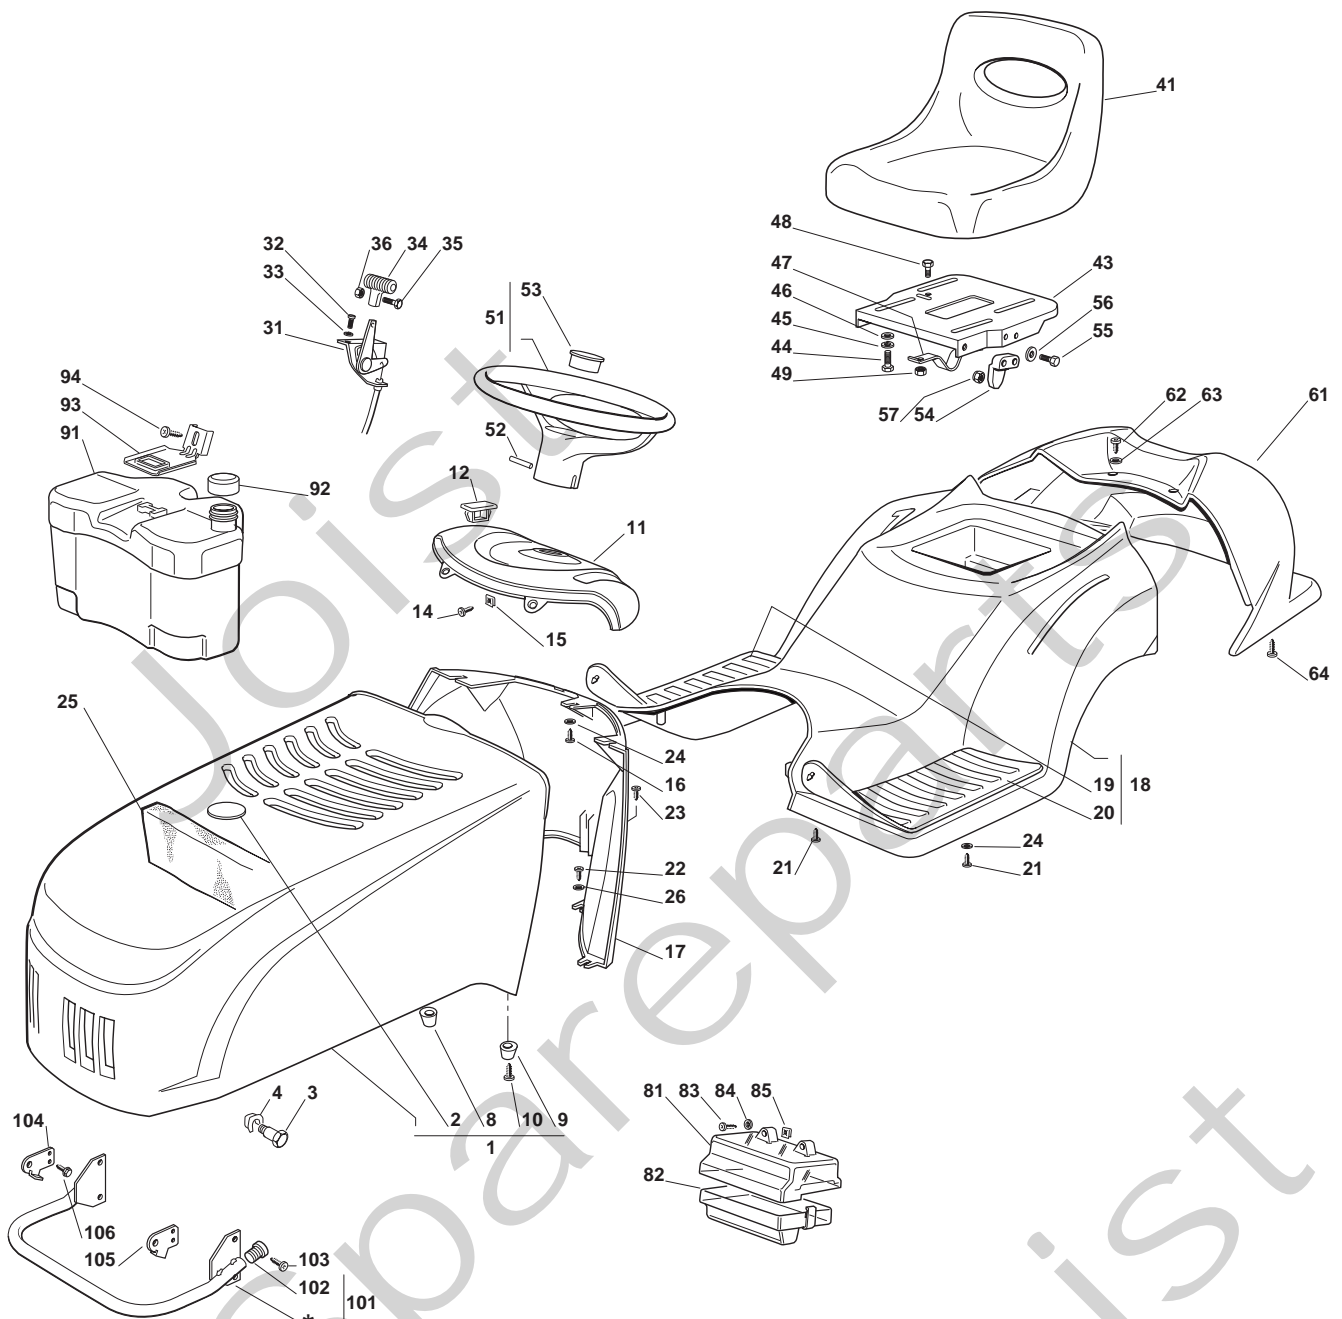

# Genuine Spare Parts

---

Joist  
Spareparts  
Joist

Utgåva Issue		Bildnr Picture No		ESTATE BASIC KAROSS		ESTATE BASIC BODY WORK		Sida Page	
2007- 13		2074						60	
Pos. Fig.	Antal/Quantity				Art nr Part No	Benämning	Description	Sats Kit	Anmärkning Notes
	2572								
1	1			82076935/0	Motorhuv- gul .....	Engine hood- yellow .....		Inkl. pos 2, 8 - 10	
2	1			25547105/0	• Platta- gul .....	• Plate- yellow .....			
3	2			25510045/0	Bult .....	Pin .....			
4	2			12436050/0	Låsplatta .....	Plate .....			
8	1			25580012/0	• Styrpinne- hö .....	• Guide pin- RH .....			
9	1			25580013/0	• Styrpinne- vä .....	• Guide pin- LH .....			
10	2			12727356/0	• Skruv .....	• Screw .....			
11	1			25120164/1	Panel .....	Dashboard .....			
12	1			25547054/1	Platta .....	Plate .....			
14	2			12735110/0	Skruv .....	Screw .....			
15	2			12437502/0	Mutter .....	Nut .....			
16	3			12735402/0	Skruv .....	Screw .....			
17	1			25785035/3	Panelstöd .....	Dashboard support .....			
18	1			82110017/1	Hjulkåpa- gul .....	Wheel cover- yellow .....	Inkl. pos 19 - 20		
19	1			25110264/1	• Fotstegsskydd- hö .....	• Footboard cover- RH .....			
20	1			25110263/1	• Fotstegsskydd- vä .....	• Footboard cover- LH .....			
21	6			12735410/0	Skruv .....	Screw .....			
22	4			12735402/0	Skruv .....	Screw .....			
23	1			12728680/0	Skruv .....	Screw .....			
24	5			12523040/0	Bricka .....	Washer .....			
25	1			25730005/1	Avskiljare .....	Intake separator .....			
26	4			12523050/0	Bricka .....	Washer .....			
31	1			82000207/0	Gasreglage .....	Throttle control .....			
32	2			12788512/0	Skruv .....	Screw .....			
33	2			12581200/0	Bricka .....	Grower .....			
34	1			25394501/0	Handtag .....	Handle .....			
35	1			12726388/0	Skruv .....	Screw .....			
36	1			12290800/0	Mutter .....	Nut .....			
41	1			25722453/1	Sits .....	Seat .....			
43	1			25547033/1	Sitsplatta .....	Seat plate .....			
44	4			12793101/0	Skruv .....	Screw .....			
45	4			12583500/0	Låsbricka .....	Washer .....			
46	4			12523060/0	Bricka .....	Washer .....			
47	1			25430223/2	Fjäder .....	Spring .....			
48	1			12789000/0	Skruv .....	Screw .....			
49	1			12154330/0	Mutter .....	Nut .....			
51	1			25961201/0	Ratt .....	Steering wheel .....	Inkl. pos 53		
52	1			12620299/0	Stift .....	Pin .....			
53	1			25120230/0	• Propp .....	• Cap .....			
54	1			27063021/1	Kam .....	Cam .....			
55	2			12789100/0	Skruv .....	Screw .....			
56	2			12523020/0	Bricka .....	Washer .....			
57	2			12154330/0	Mutter .....	Nut .....			
61	1			25110092/0	Kåpa- gul .....	Cover- yellow .....			
62	2			12735410/0	Skruv .....	Screw .....			
63	2			12521330/0	Bricka .....	Washer .....			
64	2			12735402/0	Skruv .....	Screw .....			
81	1			25600020/0	Skydd- övre .....	Guard- upper .....			
82	1			25600021/1	Skydd- nedre .....	Guard- lower .....			
83	2			12728460/0	Skruv .....	Screw .....			
84	2			12521320/0	Bricka .....	Washer .....			
85	2			12437502/0	Mutter .....	Nut .....			
91	1			25735116/2	Bränsletank .....	Fuel tank .....			
92	1			25795000/1	Tanklock .....	Fuel tank cap .....			
93	1			25774258/0	Tankfäste .....	Tank support .....			
94	1			12735110/0	Skruv .....	Screw .....			
101	1			82869011/0	Ljuddämparskydd .....	Muffler guard .....	Inkl. pos 102 - 103		
102	2			18566110/0	• Plugg .....	• Cap .....			
103	4			12734995/0	• Skruv .....	• Screw .....			
104	1			25547089/0	Fästplatta- hö .....	Plate- RH .....			
105	1			25547091/0	Fästplatta- vä .....	Plate- LH .....			
106	4			12731580/0	Skruv .....	Screw .....			