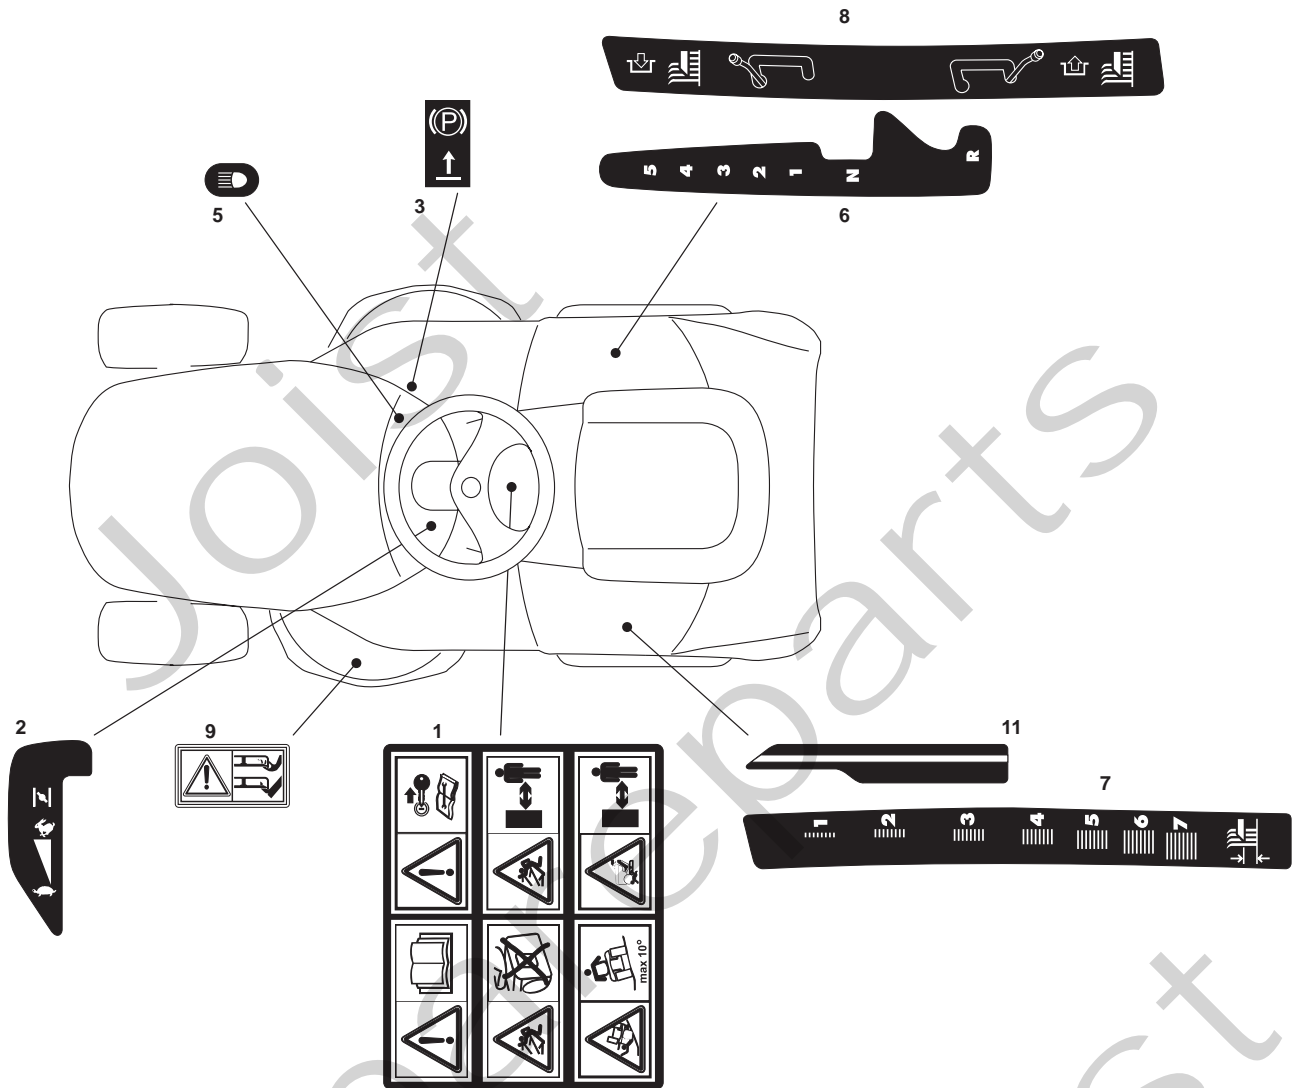

Inkl. pos 7 - 8

Inkl. pos 19 - 20  
Inkl. pos 19 - 20

Inkl. pos 102 - 103

Utgåva Issue 2007- 13		Bildnr Picture No 2075A		ESTATE TORNADO KAROSS		ESTATE TORNADO BODY WORK		Sida Page 64	
Pos. Fig.	Antal/Quantity			Art nr Part No	Benämning	Description	Sats Kit	Anmärkning Notes	
	2546	2547							
103	4	4		12734995/0	• Skruv .....	• Screw .....			
104	2	2		25547159/0	Platta .....	Plate .....			
105	4	4		12731580/0	Skruv .....	Screw .....			
106	1	1		25774301/1	Huvstöd .....	Engine hood support.....			
107	5	5		12735403/0	Skruv .....	Screw .....			
108	2	2		25510079/0	Sprint.....	Pin .....			
109	2	2		12293201/0	Mutter.....	Nut .....			
110	2	2		24487998/0	Låsnål.....	Hair pin .....			