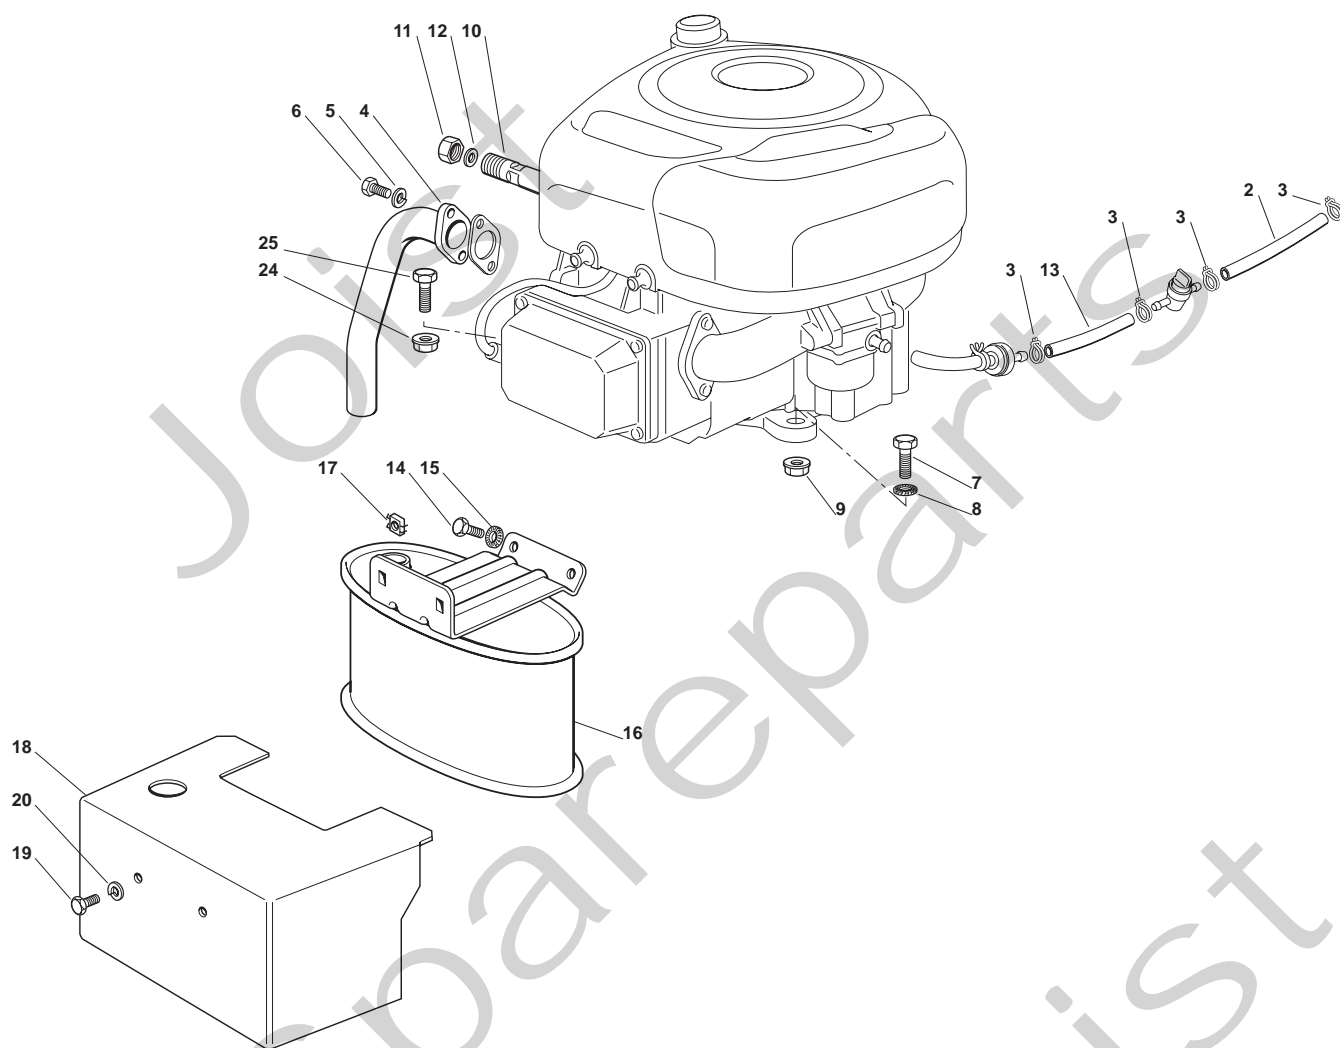

Utgåva Issue		Bildnr Picture No		ESTATE BASIC ESTATE TORNADO MOTOR (Briggs & Stratton)		ESTATE BASIC ESTATE TORNADO ENGINE (Briggs & Stratton)		Sida Page	
2007- 13		1701A						78	
Pos. Fig.	Antal/Quantity				Art nr Part No	Benämning	Description	Sats Kit	Anmärkning Notes
	2572	2546							
2	1				25869009/1	Bränsleslang	Fuel line.....		
3	4				18375051/1	Slangklämma.....	Hose clamp		
4	1				18738224/0	Avgasrör	Exhaust tube		
5	2				12583500/0	Låsbricka	Washer.....		
6	2				12735530/0	Skruv	Screw		
7	1				12691115/0	Skruv	Screw		
8	1				12540260/0	Bricka	Washer.....		
9	1				12154210/0	Mutter.....	Nut		
10	1				25598050/0	Oljeavtappn.rör	Oli drain tube		
11	1				18737849/0	Plugg.....	Cap.....		
12	1				18401001/1	Tätningring	Seal.....		
13	1				25869006/1	Bränsleslang	Fuel line.....		
14	2				12793102/0	Skruv	Screw		
15	2				12540260/0	Bricka	Washer.....		
16	1				82750004/0	Ljuddämpare	Muffler		
17	2				12360425/0	Mutter.....	Nut		
18	1				82598009/2	Ljuddämparskydd.....	Muffler guard		
19	2				12792611/0	Skruv	Screw		
20	2				12583500/0	Låsbricka	Washer.....		
24	3				12154210/0	Mutter.....	Nut		
25	3				12691100/0	Skruv	Screw