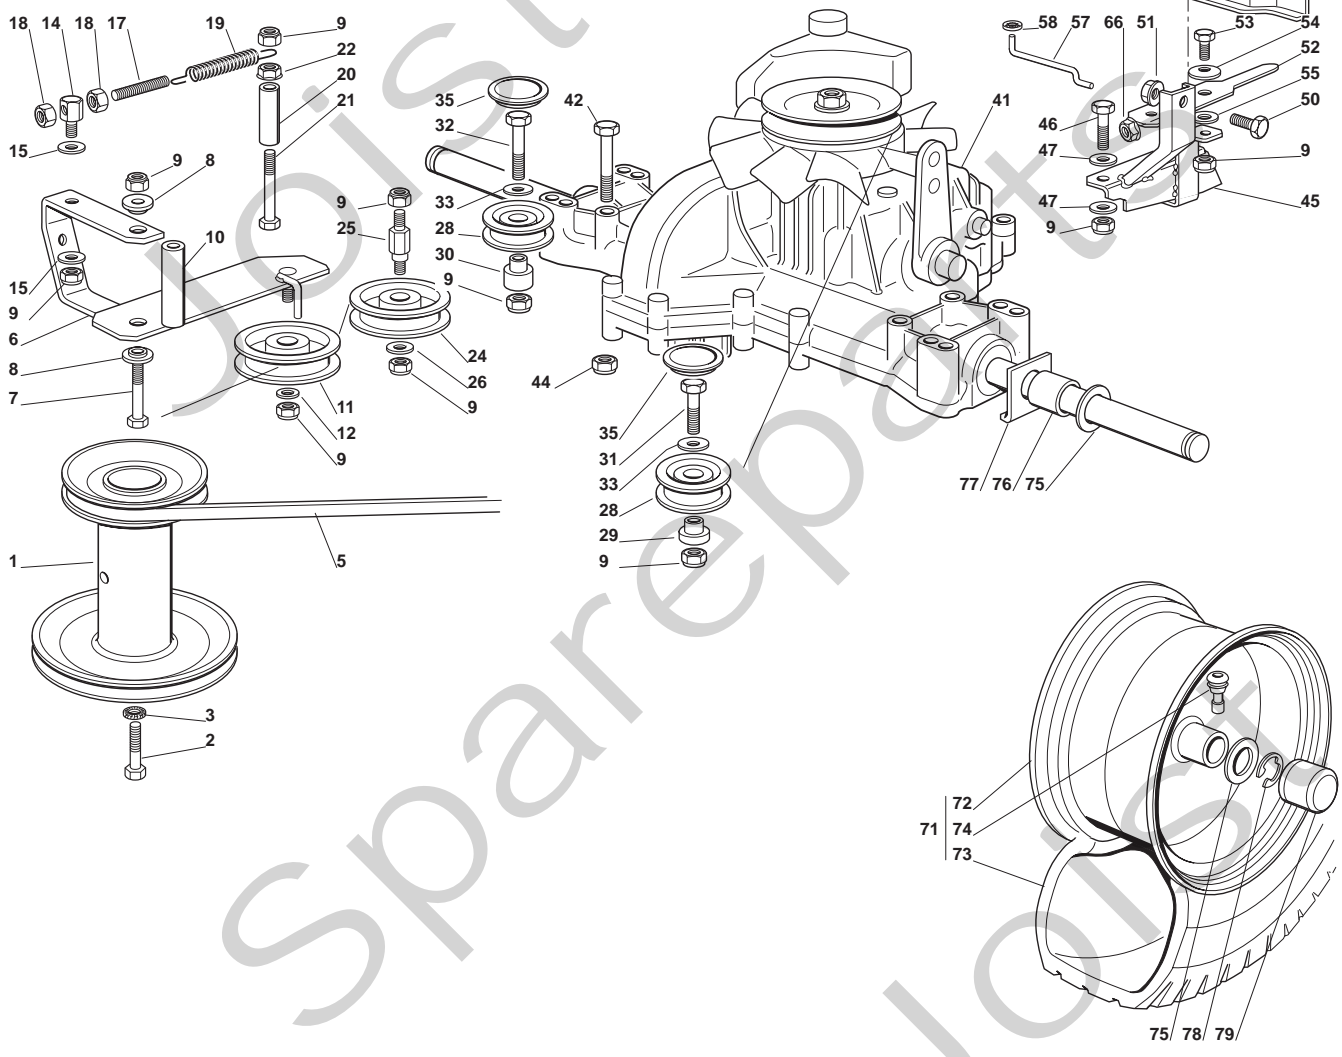

Utgåva Issue		Bildnr Picture No		ESTATE TORNADO HST TRANSMISSION		ESTATE TORNADO HST TRANSMISSION		Sida Page	
2007- 13		1564A						84	
Pos. Fig.	Antal/Quantity				Art nr Part No	Benämning	Description	Sats Kit	Anmärkning Notes
	2547								
1	1			25601548/1	Remskiva.....	Belt pulley.....			
2	1			12737310/0	Skruv.....	Screw.....			
3	1			12543000/0	Bricka.....	Washer.....			
5	1			35061980/0	Kilrem.....	V- belt.....			
6	1			82318133/0	Spännarm.....	Tension arm.....			
7	1			12692080/0	Skruv.....	Screw.....			
8	2			25038002/1	Bussning.....	Bushing.....			
9	10			12155000/0	Mutter.....	Nut.....			
10	1			25160017/0	Distans.....	Spacer.....			
11	1			25601554/0	Spännrulle.....	Tension roller.....			
12	1			12523060/0	Bricka.....	Washer.....			
14	1			25510040/1	Länkbult.....	Pivot bolt.....			
15	2			25670011/0	Bricka.....	Washer.....			
17	1			25840005/0	Spännstång.....	Tie rod.....			
18	2			12293200/0	Mutter.....	Nut.....			
19	1			25430219/0	Fjäder.....	Spring.....			
20	1			25160008/0	Distans.....	Spacer.....			
21	1			12692050/0	Skruv.....	Screw.....			
22	1			12293201/0	Mutter.....	Nut.....			
24	1			25601555/0	Remrulle.....	Belt roller.....			
25	1			25510036/1	Pinnbult.....	Stud bolt.....			
26	1			12523060/0	Bricka.....	Washer.....			
28	2			25601570/0	Remrulle.....	Belt roller.....			
29	1			25160030/0	Distans.....	Spacer.....			
30	1			25160024/1	Distans.....	Spacer.....			
31	1			12691115/0	Skruv.....	Screw.....			
32	1			12691400/0	Skruv.....	Screw.....			
33	2			12523060/0	Bricka.....	Washer.....			
35	2			25109521/1	Lock.....	Cover.....			
41	1			18400960/0	Transaxel kpl.....	Transaxle assy.....		Kanzaki K46S	
42	4			12691800/0	Skruv.....	Screw.....			
44	4			12154210/0	Mutter.....	Nut.....			
45	1			82785121/0	Fäste.....	Support.....			
46	1			12691200/0	Skruv.....	Screw.....			
47	2			12521350/0	Bricka.....	Washer.....			
50	1			12792611/0	Skruv.....	Screw.....			
51	1			12293201/0	Mutter.....	Nut.....			
52	1			25318157/0	Arm.....	Lever.....			
53	1			12793102/0	Skruv.....	Screw.....			
54	1			12369500/0	Bricka.....	Washer.....			
55	1			25670011/0	Bricka.....	Washer.....			
57	1			25033033/0	Stång.....	Rod.....			
58	1			12604896/0	Låsbricka.....	Lock washer.....			
61	1			25650087/0	Förstärkning.....	Reinforcement.....			
62	2			12793600/0	Skruv.....	Screw.....			
63	2			12521350/0	Bricka.....	Washer.....			
64	2			12293201/0	Mutter.....	Nut.....			
65	1			12793611/0	Skruv.....	Screw.....			
66	1			12293201/0	Mutter.....	Nut.....			
71	2			82680013/1	Hjul kpl.....	Wheel assy.....			
72	1			82000596/0	• Fälg.....	• Rim.....			
73	1			25590006/0	• Däck.....	• Tire.....		Kenda	
74	1			25950000/0	• Ventil.....	• Valve.....			
75	4			12521410/0	Bricka.....	Washer.....			
76	2			25160031/0	Distans.....	Spacer.....			
77	2			25670017/0	Bricka.....	Washer.....			
78	2			12001010/0	Låsring.....	Snap ring.....			
79	2			22110230/0	Lock.....	Cap.....