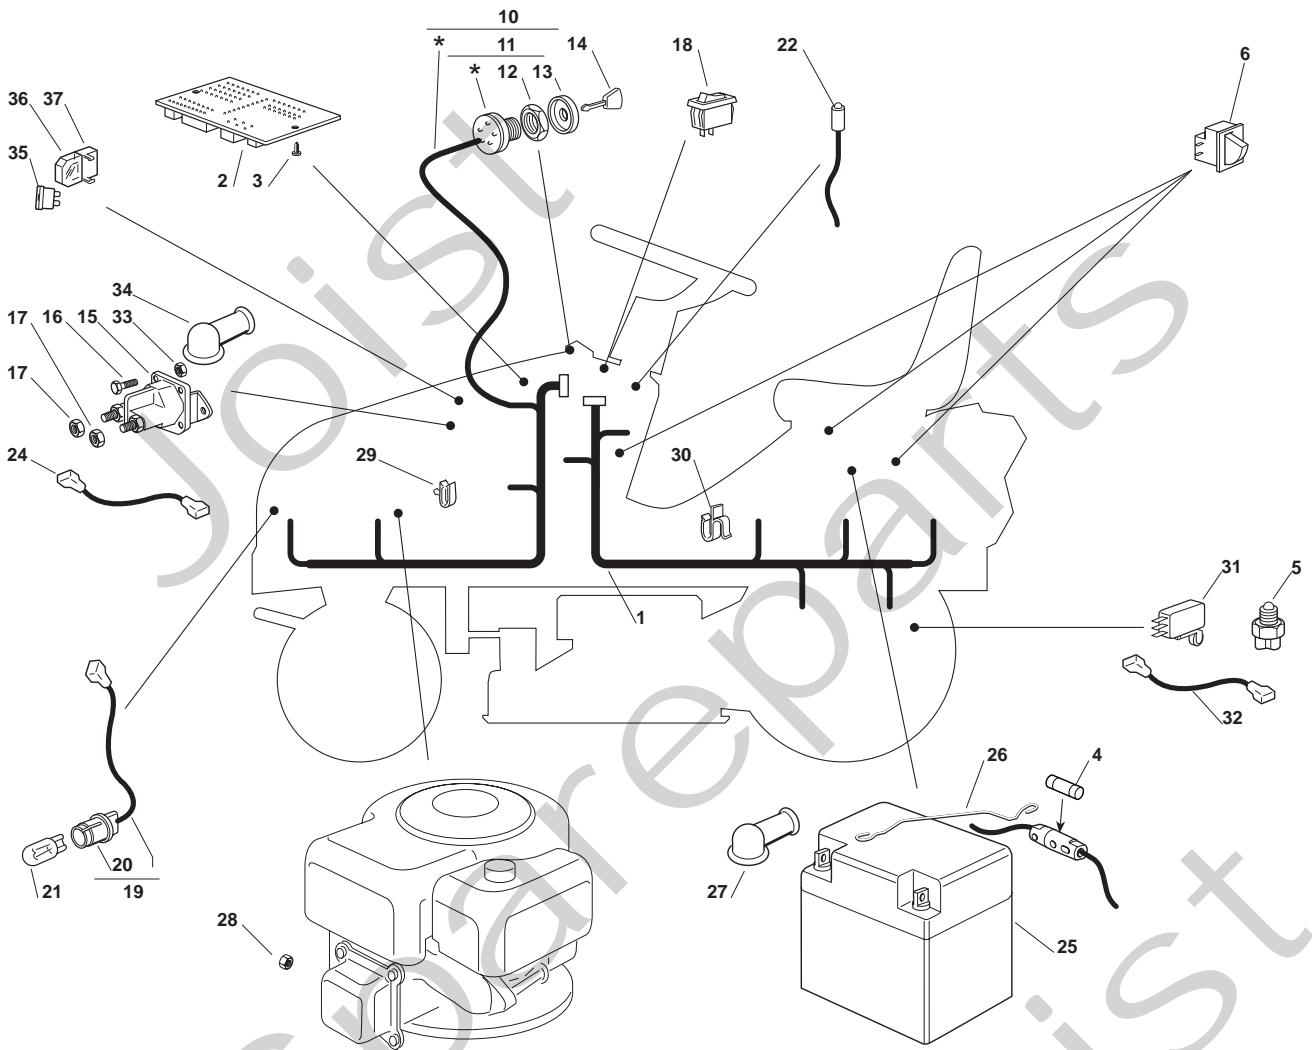

Utgåva Issue 2007- 13		Bildnr Picture No 2076A		ESTATE BASIC ESTATE TORNADO ELSYSTEM		ESTATE BASIC ESTATE TORNADO ELECTRIC SYSTEM		Sida Page 76	
Pos. Fig.	Antal/Quantity			Art nr Part No	Benämning	Description	Sats Kit	Anmärkning Notes	
	2572	2546	2547						
1	1	1	1	82040130/0	Kablage.....	Cable harness			
2	1	1	1	25722417/1	Elektronikkort	Electronic card			
3	2	2	2	12727810/0	Skruv	Screw			
4	1	1	1	33340033/0	Säkring	Fuse		6.3A	
5		1		786194	Brytare.....	Neutral start switch.....			
5	1			F000- 7034- 00	Brytare.....	Switch			
6	3	3	3	19410606/0	Mikrobrytare.....	Micro switch			
10	1	1	1	82040128/0	Kablage.....	Cable harness		Inkl. pos 11	
11	1	1	1	18450065/1	• Tändningslås	• Ignition switch		Inkl. pos 12 - 13	
12	1	1	1	18400861/0	•• Mutter	•• Nut			
13	1	1	1	18565351/0	•• Skydd.....	•• Protection.....			
14	1	1	1	18210016/1	Tändningsnyckel.....	Ignition key			
15	1	1	1	18736111/0	Startrelä.....	Starter relay			
16	2	2	2	12791213/1	Skruv	Screw			
17	2	2	2	12360352/0	Mutter.....	Nut			
18	1	1	1	18450060/1	Brytare.....	Switch			
19		1	1	82040073/0	Kabel	Cable		Inkl. pos 20	
20		2	2	33500030/0	• Lamphållare.....	• Lamp holder.....			
21		2	2	18459100/0	Glödlampa	Lamp.....			
22	1	1	1	25065014/1	Kabel	Cable			
24	1	1	1	25065017/0	Kabel	Cable			
25	1	1	1	18120002/1	Batteri	Battery			
26	1	1	1	25430230/0	Fjäder.....	Spring			
27	1	1	1	18564861/1	Polskydd.....	Protection			
28	1	1	1	12361005/0	Mutter.....	Nut			
29	4	4	4	33320506/0	Kabelhållare	Cable holder			
30	1	1	1	33320504/0	Kabelhållare	Cable holder			
31			1	19410609/0	Brytare.....	Switch			
32			1	25065025/0	Kabel	Cable			
33	2	2	2	12292102/0	Mutter.....	Nut			
34	1	1	1	18564864/1	Polskydd.....	Protection			
35	1	1	1	33340036/0	Säkring.....	Fuse		25A	
36	1	1	1	33215000/0	Lock.....	Cover			
37	1	1	1	33500007/0	Säkringshållare.....	Fuse holder