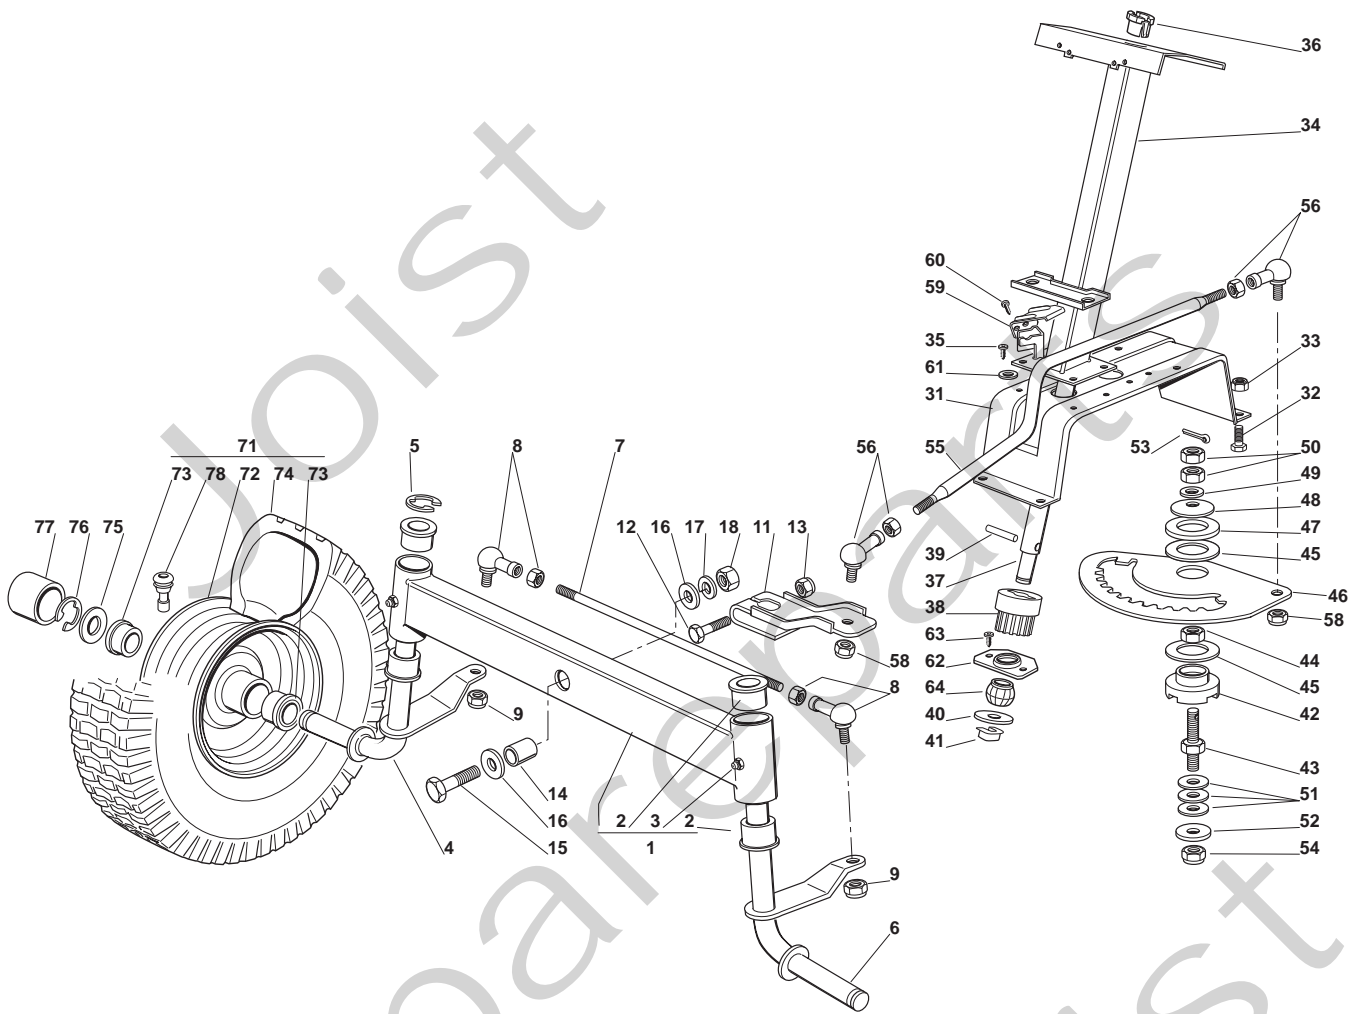

Utgåva Issue 2007- 13		Bildnr Picture No 1213D		ESTATE BASIC ESTATE TORNADO STYRNING		ESTATE BASIC ESTATE TORNADO STEERING		Sida Page 70	
Pos. Fig.	Antal/Quantity			Art nr Part No	Benämning	Description	Sats Kit	Anmärkning Notes	
	2572	2546	2547						
1	1	1	1	82034008/0	Framaxel kpl	Front axle assy		Inkl. pos 2 - 3	
2	4	4	4	25034002/1	• Bussning.....	• Bushing.....			
3	2	2	2	12379511/0	• Smörjnippel.....	• Grease dispenser			
4	1	1	1	82230355/0	Hjulspindel- hö.....	Stub axle- RH			
5	1	1	1	12001000/0	Låsring	Snap ring			
6	1	1	1	82230357/0	Hjulspindel- vä.....	Stub axle- LH.....			
7	1	1	1	25840006/0	Parallellstag	Tie rod.....			
8	2	2	2	22746600/0	Kulled	Ball joint.....			
9	2	2	2	12156602/0	Mutter	Nut			
11	1	1	1	25318142/0	Styrarm	Lever			
12	1	1	1	12692390/0	Skruv	Screw			
13	1	1	1	12156602/0	Mutter	Nut			
14	1	1	1	25160016/0	Distans	Spacer			
15	1	1	1	12692695/0	Skruv	Screw			
16	2	2	2	12523100/0	Bricka	Washer			
17	1	1	1	12587100/0	Bricka	Washer.....			
18	1	1	1	12295300/0	Mutter.....	Nut			
31	1	1	1	25785101/0	Stöd.....	Support.....			
32	4	4	4	12792611/0	Skruv.....	Screw.....			
33	4	4	4	12155000/0	Mutter.....	Nut			
34	1	1	1	82785135/0	Stöd.....	Support.....			
35	4	4	4	12735120/0	Skruv.....	Screw.....			
36	1	1	1	25038004/0	Bussning	Bushing.....			
37	1	1	1	25520004/0	Rattstång	Steering column.....			
38	1	1	1	25570000/2	Styrdrev.....	Pinion.....			
39	1	1	1	12622650/0	Stift.....	Pin			
40	1	1	1	12521370/0	Bricka	Washer.....			
41	1	1	1	12436030/0	Låsplatta	Lock plate			
42	1	1	1	25040617/0	Bussning	Bushing.....			
43	1	1	1	25510065/1	Pinnbult.....	Stud bolt			
44	1	1	1	12295200/0	Mutter.....	Nut			
45	2	2	2	25670012/0	Bricka	Washer.....			
46	1	1	1	25735507/0	Styrsektor.....	Steering sector.....			
47	1	1	1	25670014/0	Bricka	Washer.....			
48	1	1	1	22160400/0	Bricka	Elastic washer			
49	1	1	1	12521360/0	Bricka	Washer.....			
50	2	2	2	12295200/0	Mutter.....	Nut			
51	3	3	3	22672150/0	Bricka	Washer.....			
52	1	1	1	12523080/0	Bricka	Washer.....			
53	1	1	1	12141418/0	Låsnål.....	Hair pin			
54	1	1	1	12156602/0	Mutter.....	Nut			
55	1	1	1	25033025/0	Styrstag.....	Steering rod			
56	2	2	2	22746600/0	Kulled	Ball joint.....			
58	2	2	2	12156602/0	Mutter.....	Nut			
59			1	25600036/0	Brytarskydd	Switch protection			
60			2	12727810/0	Skruv	Screw.....			
61	2	2	2	12521330/0	Bricka	Washer.....			
62	1	1	1	25785213/0	Hållare	Support.....			
63	2	2	2	12729601/1	Skruv.....	Screw.....			
64	1	1	1	25743000/0	Länk.....	Joint.....			
71	2			82680002/2	Framhjul kpl.....	Front wheel assy	Turf Saver Deli		
71	2			82680005/1	Framhjul kpl.....	Front wheel assy			
71		2	2	82680015/0	Framhjul kpl.....	Front wheel assy			
72	1	1	1	82000590/1	• Fälg.....	• Rim			
73	2	2	2	25122200/2	• Lager	• Bearing.....			
74	1			25590000/0	• Däck	• Tire.....	Turf Saver Deli		
74	1			25590002/0	• Däck	• Tire.....			
74		1	1	25590007/0	• Däck	• Tire.....	Kenda		
75	2	2	2	25670005/1	Bricka	Washer.....			
76	2	2	2	12001000/0	Låsring	Snap ring			
77	2	2	2	22110230/0	Lock.....	Cap.....			
78	1	1	1	25950000/0	• Ventil	• Valve