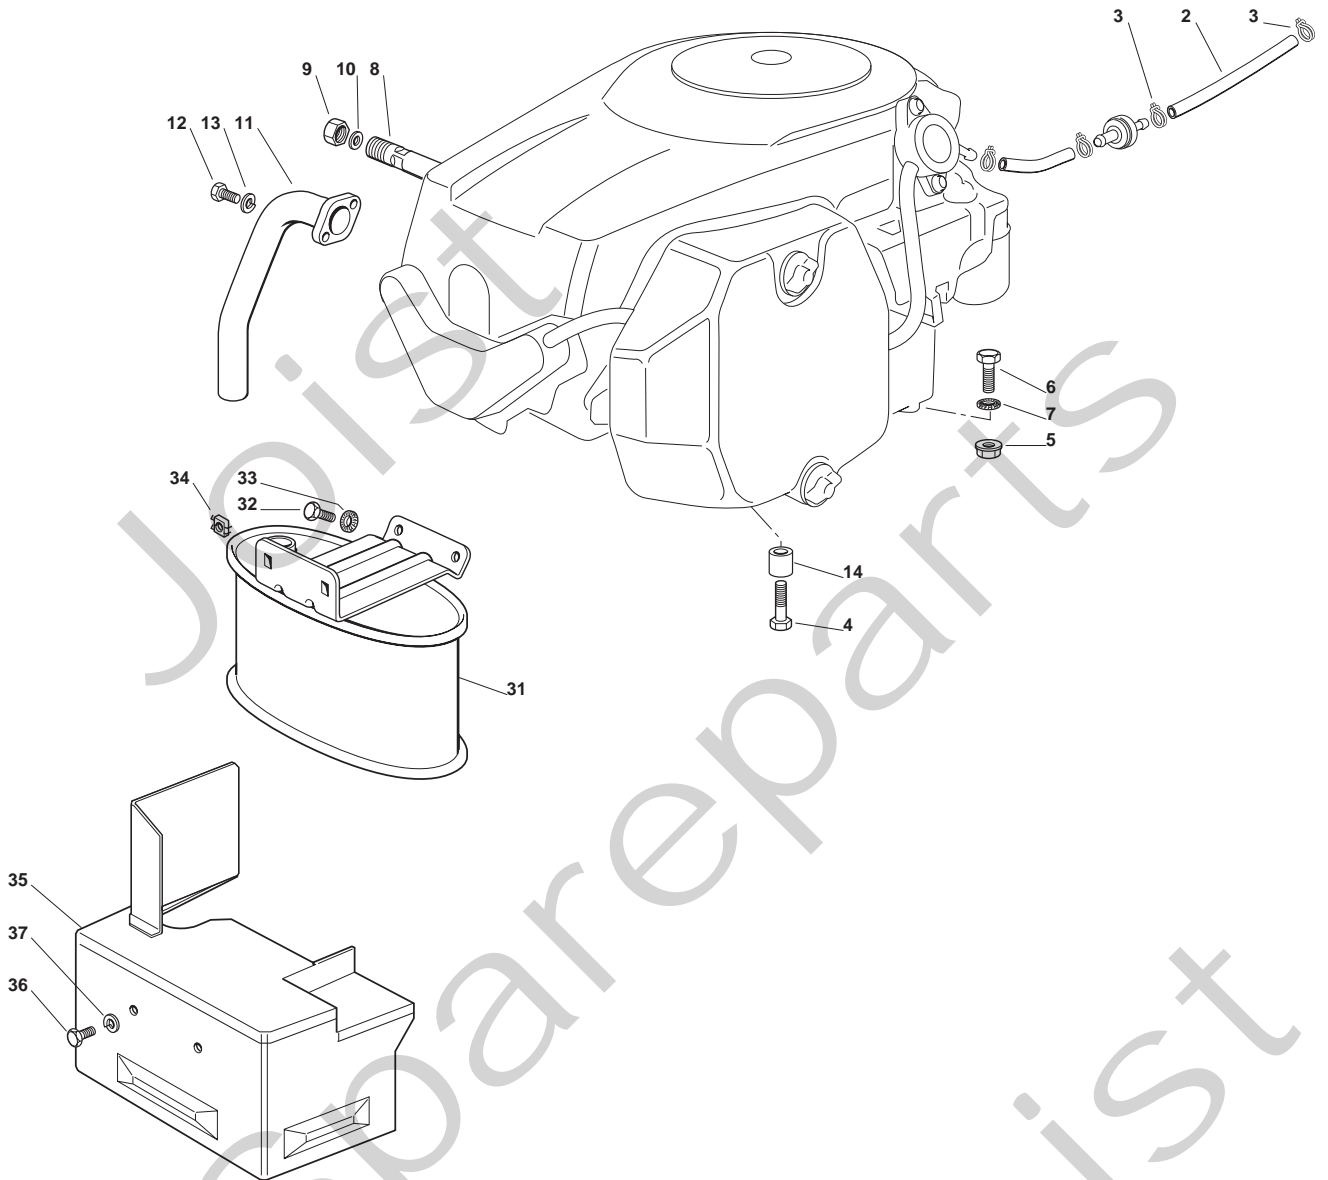

Utgåva Issue		Bildnr Picture No		ESTATE TORNADO HST MOTOR (Kohler)		ESTATE TORNADO HST ENGINE (Kohler)		Sida Page	
2007- 13		1863A						80	
Pos. Fig.	Antal/Quantity				Art nr Part No	Benämning	Description	Sats Kit	Anmärkning Notes
	2547								
2	1				25869016/1	Bränsleslang	Fuel hose.....		
3	2				18375051/1	Slangklämma.....	Hose clamp		
4	3				12735108/0	Skruv	Screw		
5	1				12154210/0	Mutter	Nut		
6	1				12691115/0	Skruv	Screw		
7	1				12540260/0	Bricka	Washer		
8	1				27598060/0	Oljeavtappn.rör	Oil drain pipe.....		
9	1				18737849/0	Plugg	Cap		
10	1				18401001/1	Tätningring	Seal		
11	1				18738227/0	Avgasrör	Exhaust tube		
12	2				12735530/0	Skruv	Screw		
13	2				12583500/0	Låsbricka	Washer		
14	3				25160035/0	Distans	Spacer		
31	1				82750004/0	Ljuddämpare	Muffler		
32	2				12793102/0	Skruv	Screw		
33	2				12540260/0	Bricka	Washer		
34	2				12360425/0	Mutter	Nut		
35	1				82598029/0	Skydd	Guard		
36	2				12792611/0	Skruv	Screw		
37	2				12583500/0	Låsbricka	Washer