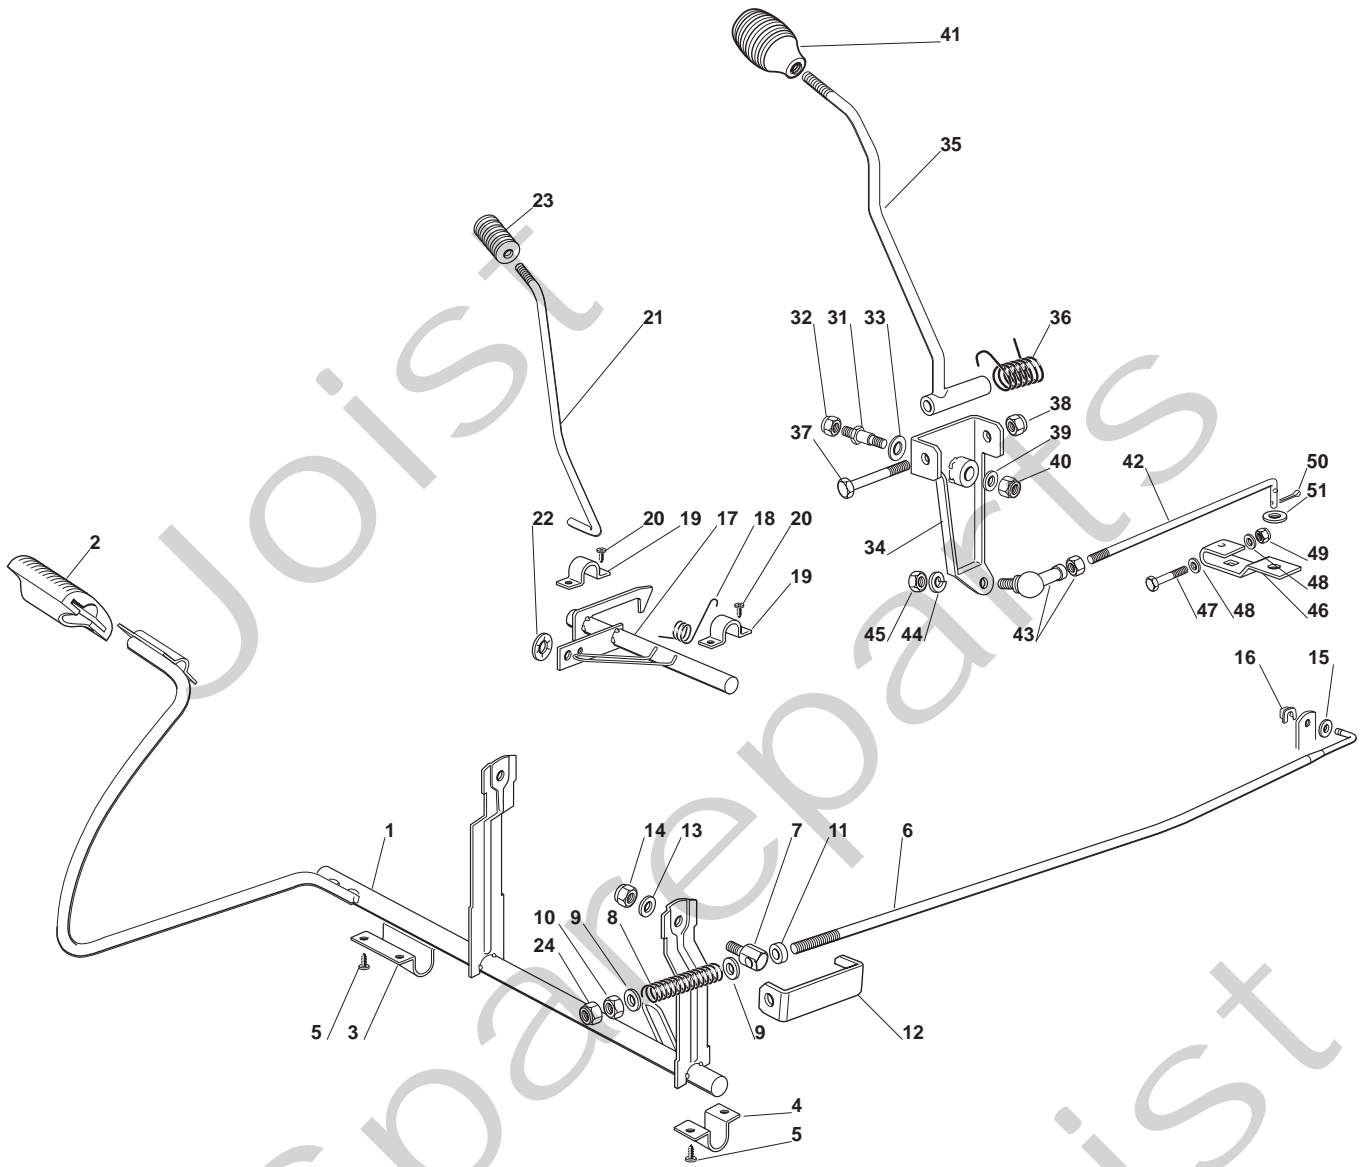

Utgåva Issue 2007- 13		Bildnr Picture No 1214B		ESTATE BASIC ESTATE TORNADO REGLAGE		ESTATE BASIC ESTATE TORNADO CONTROLS		Sida Page 72	
Pos. Fig.	Antal/Quantity			Art nr Part No	Benämning	Description	Sats Kit	Anmärkning Notes	
	2572	2546							
1	1	1		82500002/1	Pedal	Pedal			
2	1	1		25110269/0	Pedal gummi	Pedal cover			
3	1	1		25547039/0	Bygel	Clamp			
4	1	1		25547041/0	Bygel	Clamp			
5	6	6		12731601/0	Skruv	Screw			
6	1	1		25033036/0	Bromsstång	Brake rod			
7	1	1		25510060/0	Ledbult	Pivot bolt			
8	1	1		25430236/0	Fjäder	Spring			
9	2	2		12521360/0	Bricka	Washer			
10	1	1		12295200/0	Mutter	Nut			
11	1	1		25160026/0	Distans	Spacer			
12	1	1		25774275/0	Bygel	Clamp			
13	1	1		12523040/0	Bricka	Washer			
14	1	1		12154510/0	Mutter	Nut			
15	1	1		12521350/0	Bricka	Washer			
16	1	1		12436050/0	Låsplatta	Plate			
17	1	1		82000361/0	Spärraxel	Axle			
18	1	1		25430234/0	Fjäder	Spring			
19	2	2		25547049/0	Bygel	Plate			
20	4	4		12731601/0	Skruv	Screw			
21	1	1		25033043/0	P- bromsarm	P- brake lever			
22	1	1		12604898/0	Starlock	Lock washer			
23	1	1		27395050/1	Knopp	Knob			
24	1	1		12156602/0	Mutter	Nut			
31	1	1		25510035/0	Pinnbult	Pin bolt			
32	1	1		12155010/0	Mutter	Nut			
33	1	1		22672151/0	Bricka	Washer			
34	1	1		82774206/0	Fäste	Clamp			
35	1	1		82318134/0	Växelspak	Gear lever			
36	1	1		25430226/0	Fjäder	Spring			
37	1	1		12692050/0	Skruv	Screw			
38	1	1		12155000/0	Mutter	Nut			
39	1	1		12523060/0	Bricka	Washer			
40	1	1		12155010/0	Mutter	Nut			
41	1	1		25394510/0	Knopp	Knob			
42		1		25033012/0	Växelstång	Shift rod		Peerless	
42	1			25840020/0	Växelstång	Shift rod		Dana	
43	1	1		22746601/0	Vinkellänk	Ball joint			
44	1	1		12583500/0	Låsbricka	Washer			
45	1	1		12293200/0	Mutter	Nut			
46	1	1		25318128/0	Växelarm	Shift lever			
47	1	1		12689500/0	Skruv	Screw			
48	2	2		12521330/0	Bricka	Washer			
49	1	1		12154510/0	Mutter	Nut			
50	1	1		12141418/0	Låsnål	Hair pin			
51	1			12521340/0	Bricka	Washer		Dana