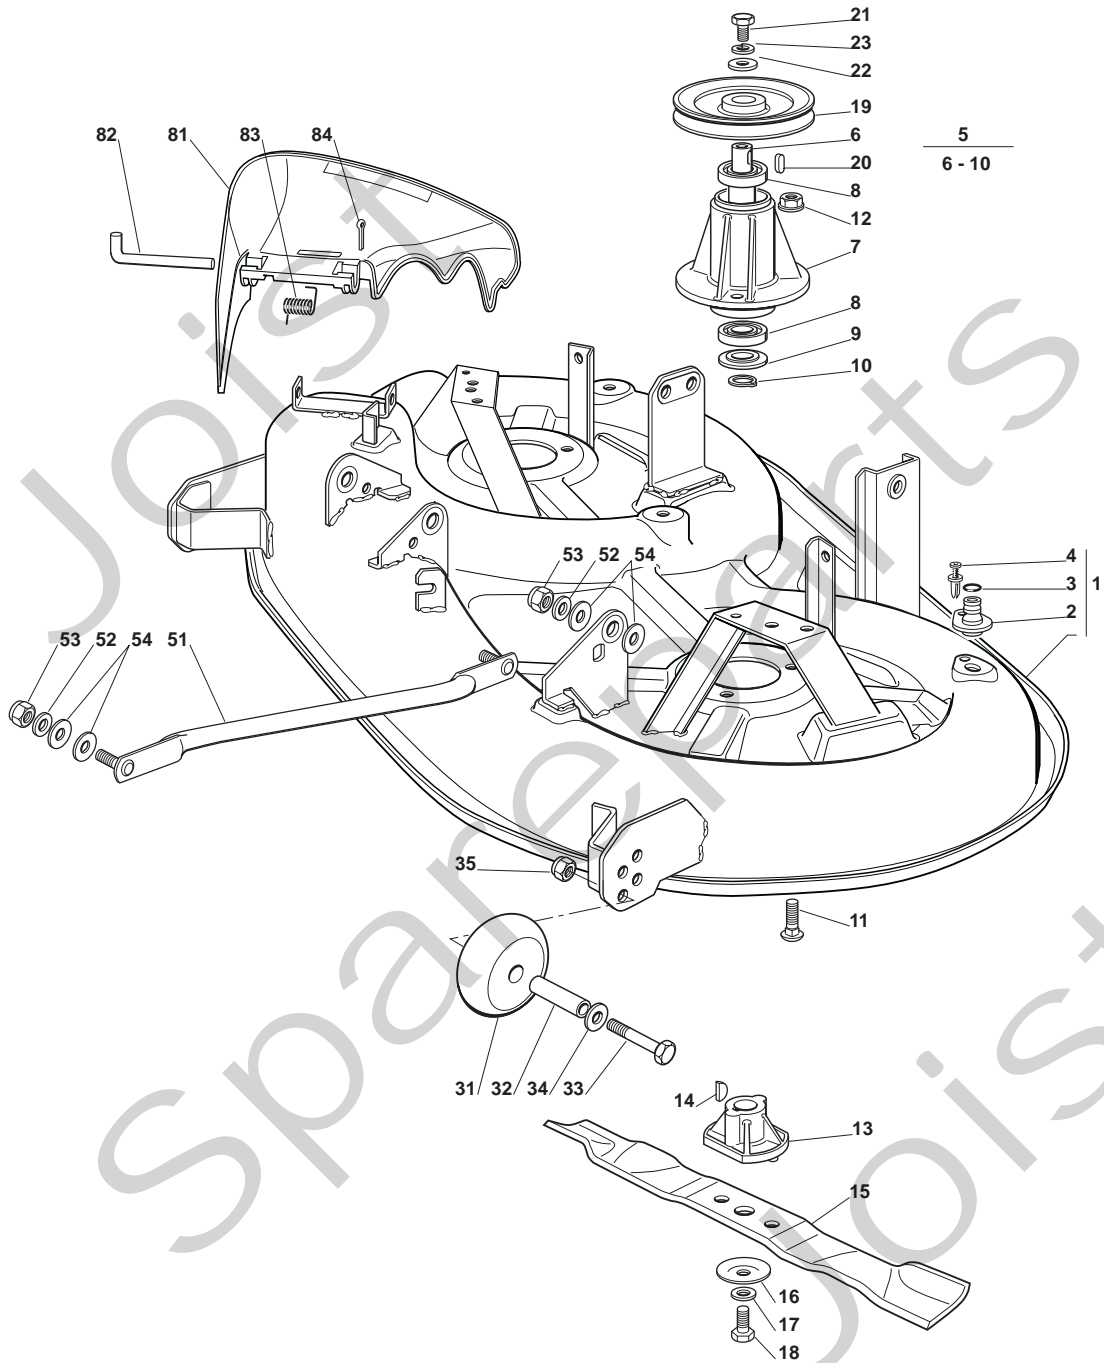

Utgåva Issue 2007- 13		Bildnr Picture No 1449C		ESTATE BASIC ESTATE TORNADO KLIPPAGGREGAT		ESTATE BASIC ESTATE TORNADO MOWER DECK		Sida Page 90	
Pos. Fig.	Antal/Quantity			Art nr Part No	Benämning	Description	Sats Kit	Anmärkning Notes	
	2572	2546 2547							
0	1	1		82564040/0	Klippaggregat kpl.....	Mower deck assy			
1	1	1		82564041/0	Kåpa- klippaggregat	Casing- mower deck.....		Inkl. pos 2 - 4	
2	2	2		25033060/0	• Vattenslanganslutning	• Water hose connection.....			
3	2	2		19035000/0	• O- ring.....	• O- ring			
4	2	2		12500030/0	• Nit.....	• Rivet.....			
5	2	2		82207202/0	Lagerbox kpl.....	Bearing box assy.....		Inkl. pos 6 - 10	
6	1	1		25020802/0	• Knivaxel	• Blade shaft			
7	1	1		25207200/0	• Lagerbox.....	• Bearing box.....			
8	2	2		19216032/0	• Kullager	• Ball bearing			
9	1	1		25160501/0	• Dammskydd	• Dust cover			
10	1	1		12609260/0	• Seegerring	• Seeger ring.....			
11	6	6		12818700/0	Skruv	Screw			
12	6	6		12154210/0	Mutter.....	Nut			
13	2	2		25463200/0	Knivfäste.....	Blade holder			
14	2	2		12139100/0	Kil	Key			
15	2	2		82004346/0	Kniv	Blade			
16	2	2		22160400/0	Bricka	Elastic washer			
17	2	2		12523080/0	Bricka	Washer.....			
18	2	2		12735694/0	Skruv	Screw			
19	2	2		25601571/0	Remskiva.....	Belt pulley			
20	2	2		12139480/0	Kil	Key			
21	2	2		12793102/0	Skruv	Screw			
22	2	2		25670007/0	Bricka	Washer.....			
23	2	2		12583500/0	Låsbricka	Washer.....			
31	2	2		82700002/0	Kåphjul	Wheel.....			
32	2	2		25510072/0	Distans	Spacer.....			
33	2	2		12692050/0	Skruv	Screw			
34	2	2		12523060/0	Bricka	Washer.....			
35	2	2		12293201/0	Mutter.....	Nut			
51	2	2		82000474/1	Stång	Rod			
52	4	4		12521360/0	Bricka	Washer.....			
53	4	4		12156602/0	Mutter.....	Nut			
54	8	8		25670008/1	Bricka	Washer.....			
81	1	1		25600056/0	Utkastskärm	Discharge chute			
82	1	1		25510073/0	Sprint.....	Pin			
83	1	1		25430242/0	Fjäder.....	Spring			
84	1	1		12141418/0	Låsnål	Hair pin			
91	1	1		99900040/0	Mulchingsats kpl	Mulching kit		Inkl. pos 92 - 94	
92	1	1		25190092/0	• Deflektor	• Deflector			
93	1	1		25510022/0	• Sprint.....	• Pin.....			
94	1	1		24487998/0	• Låsnål.....	• Hair pin