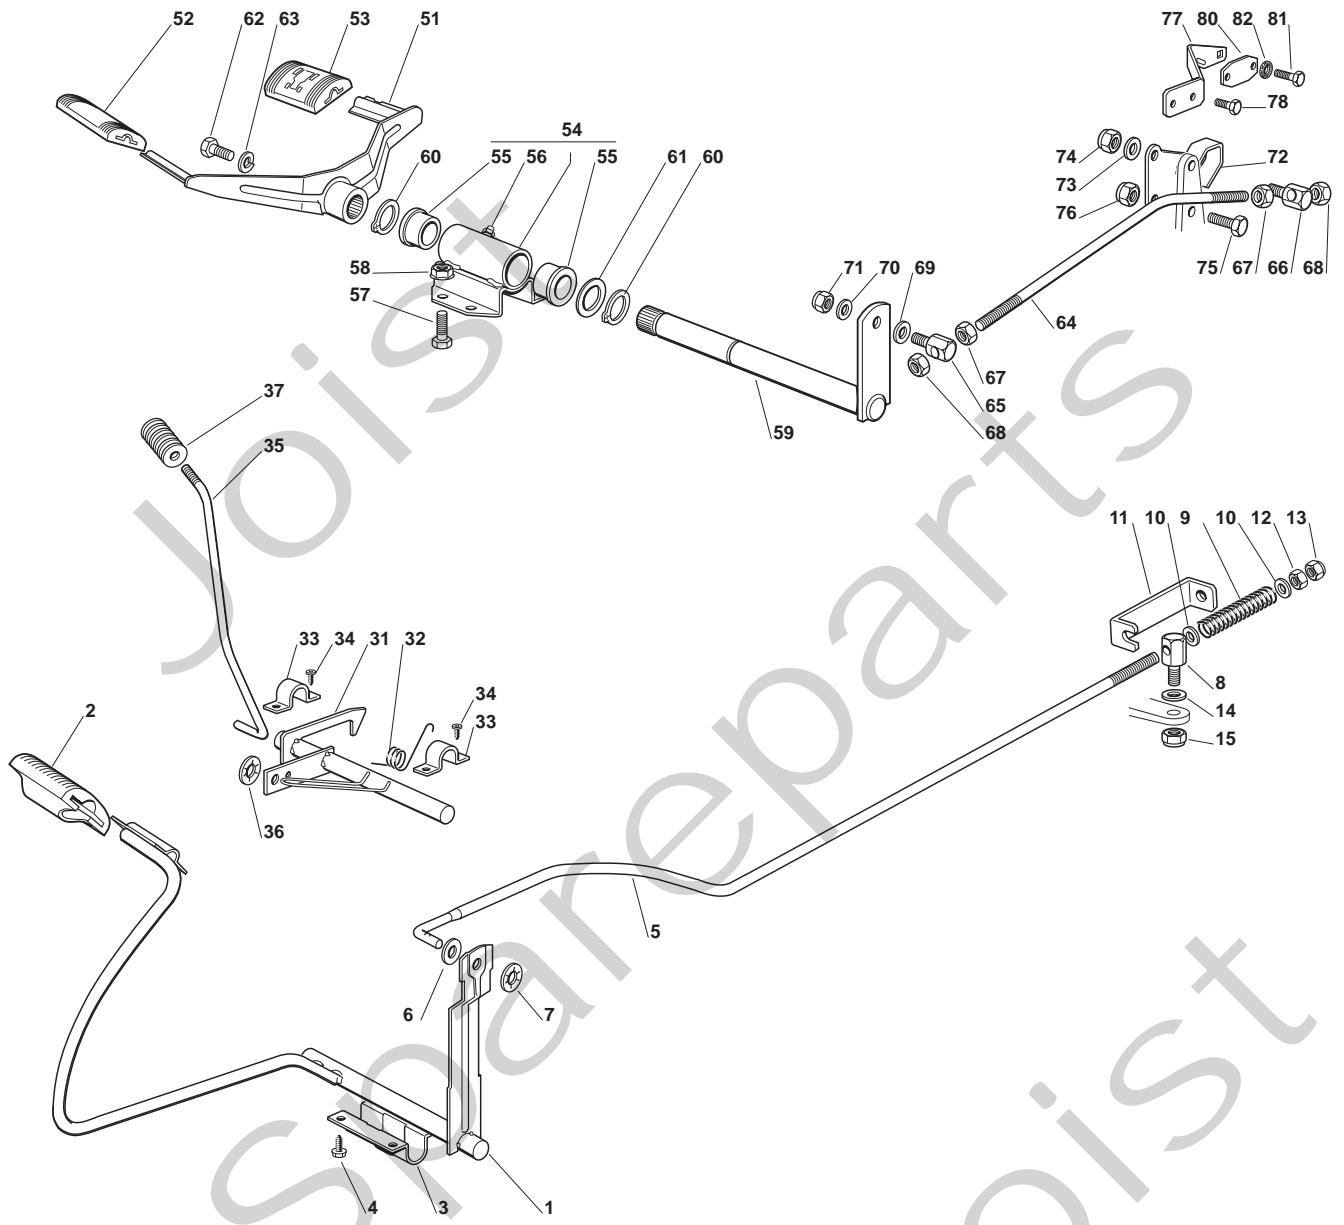

Utgåva Issue		Bildnr Picture No		ESTATE TORNADO HST REGLAGE		ESTATE TORNADO HST CONTROLS		Sida Page	
2007- 13		1215B						74	
Pos. Fig.	Antal/Quantity				Art nr Part No	Benämning	Description	Sats Kit	Anmärkning Notes
	2547								
1	1			82500017/0	Pedal	Pedal			
2	1			25110267/0	Pedal gummi	Pedal cover			
3	1			25547039/0	Bygel	Clamp			
4	4			12731601/0	Skruv	Screw			
5	1			25033041/0	Bromsstång	Brake rod			
6	1			12521350/0	Bricka	Washer			
7	1			12604899/0	Låsbricka	Lock washer			
8	1			25510067/1	Ledbult	Pivot bolt			
9	1			25430236/0	Fjäder	Spring			
10	2			12521360/0	Bricka	Washer			
11	1			25774275/0	Bygel	Clamp			
12	1			12295200/0	Mutter	Nut			
13	1			12156602/0	Mutter	Nut			
14	1			12521350/0	Bricka	Washer			
15	1			12155000/0	Mutter	Nut			
31	1			82000361/0	Spärraxel	Axle			
32	1			25430234/0	Fjäder	Spring			
33	2			25547049/0	Bygel	Plate			
34	4			12731601/0	Skruv	Screw			
35	1			25033043/0	P- bromsarm	P- brake lever			
36	1			12604898/0	Starlock	Lock washer			
37	1			27395050/1	Knopp	Knob			
51	1			82500008/0	Drivpedal	Drive pedal			
52	1			25110265/0	Pedal gummi- fram	Pedal rubber- front			
53	1			25110266/0	Pedal gummi- bak	Pedal rubber- rear			
54	1			82785110/0	Fäste kpl	Bracket assy			
55	2			25034002/1	• Bussning	• Bushing			
56	1			12379511/0	• Smörjnippel	• Grease dispenser			
57	2			12791011/0	Skruv	Screw			
58	2			12292102/0	Mutter	Nut			
59	1			82318183/0	Axel	Shaft			
60	2			12609260/0	Seegerring	Seeger ring			
61	1			22672153/0	Bricka	Washer			
62	1			12792612/0	Skruv	Screw			
63	1			12583501/0	Låsbricka	Lock washer			
64	1			25033042/0	Stång	Rod			
65	1			25510054/0	Ledbult	Pivot bolt			
66	1			25510066/0	Ledbult	Pivot bolt			
67	2			12293200/0	Mutter	Nut			
68	2			12155000/0	Mutter	Nut			
69	1			12521360/0	Bricka	Washer			
70	1			12523040/0	Bricka	Washer			
71	1			12154510/0	Mutter	Nut			
72	1			82774231/0	Kam	Cam			
73	1			12523040/0	Bricka	Washer			
74	1			12154510/0	Mutter	Nut			
75	1			12791213/1	Skruv	Screw			
76	1			12154510/0	Mutter	Nut			
77	1			25774289/0	Bygel	Clamp			
78	2			12735110/0	Skruv	Screw			
80	1			27546019/0	Platta	Plate			
81	2			12735602/0	Skruv	Screw			
82	1			12540020/0	Bricka	Washer			

Inkl. pos 55 - 56