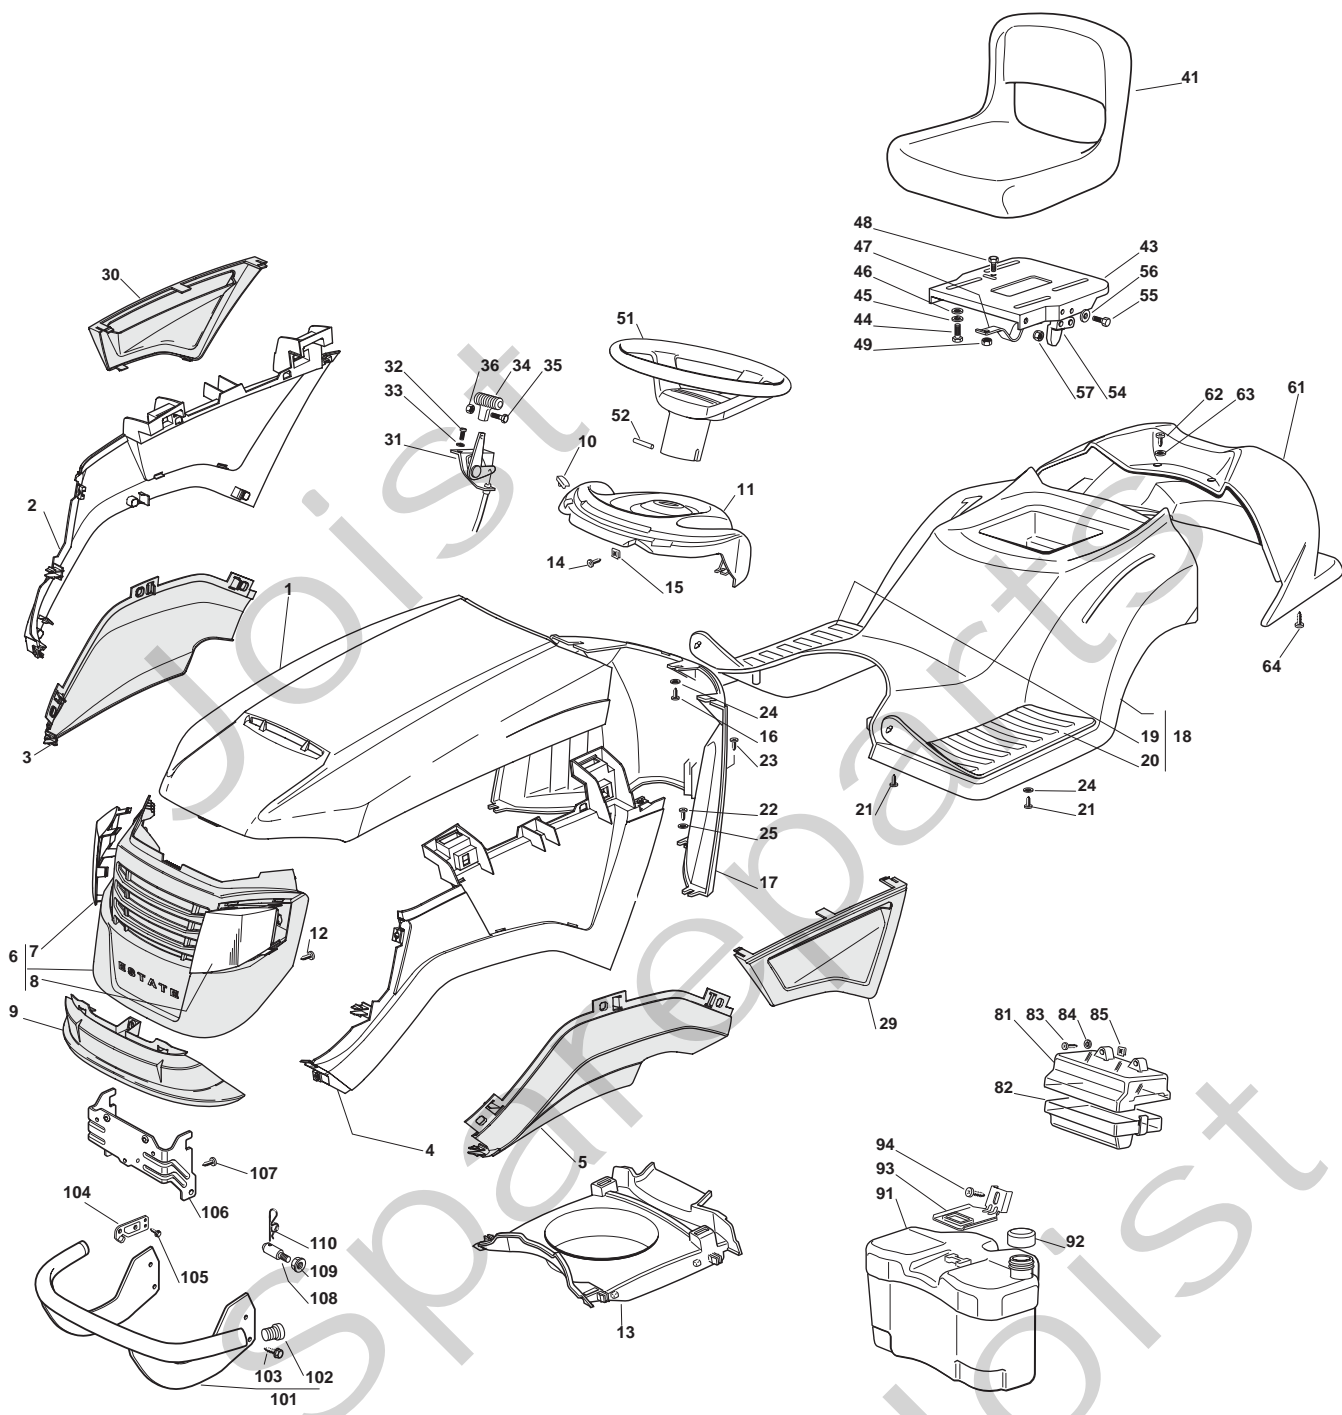

# Genuine Spare Parts

---

Joist  
Spareparts  
Joist

Utgåva Issue		Bildnr Picture No		ESTATE BASIC KAROSS		ESTATE BASIC BODY WORK		Sida Page	
2007- 13		2074						60	
Pos. Fig.	Antal/Quantity				Art nr Part No	Benämning	Description	Sats Kit	Anmärkning Notes
	2572								
1	1			82076935/0	Motorhuv- gul .....	Engine hood- yellow .....		Inkl. pos 2, 8 - 10	
2	1			25547105/0	• Platta- gul .....	• Plate- yellow .....			
3	2			25510045/0	Bult .....	Pin .....			
4	2			12436050/0	Låsplatta .....	Plate .....			
8	1			25580012/0	• Styrpinne- hö .....	• Guide pin- RH .....			
9	1			25580013/0	• Styrpinne- vä .....	• Guide pin- LH .....			
10	2			12727356/0	• Skruv .....	• Screw .....			
11	1			25120164/1	Panel .....	Dashboard .....			
12	1			25547054/1	Platta .....	Plate .....			
14	2			12735110/0	Skruv .....	Screw .....			
15	2			12437502/0	Mutter .....	Nut .....			
16	3			12735402/0	Skruv .....	Screw .....			
17	1			25785035/3	Panelstöd .....	Dashboard support .....			
18	1			82110017/1	Hjulkåpa- gul .....	Wheel cover- yellow .....	Inkl. pos 19 - 20		
19	1			25110264/1	• Fotstegsskydd- hö .....	• Footboard cover- RH .....			
20	1			25110263/1	• Fotstegsskydd- vä .....	• Footboard cover- LH .....			
21	6			12735410/0	Skruv .....	Screw .....			
22	4			12735402/0	Skruv .....	Screw .....			
23	1			12728680/0	Skruv .....	Screw .....			
24	5			12523040/0	Bricka .....	Washer .....			
25	1			25730005/1	Avskiljare .....	Intake separator .....			
26	4			12523050/0	Bricka .....	Washer .....			
31	1			82000207/0	Gasreglage .....	Throttle control .....			
32	2			12788512/0	Skruv .....	Screw .....			
33	2			12581200/0	Bricka .....	Grower .....			
34	1			25394501/0	Handtag .....	Handle .....			
35	1			12726388/0	Skruv .....	Screw .....			
36	1			12290800/0	Mutter .....	Nut .....			
41	1			25722453/1	Sits .....	Seat .....			
43	1			25547033/1	Sitsplatta .....	Seat plate .....			
44	4			12793101/0	Skruv .....	Screw .....			
45	4			12583500/0	Låsbricka .....	Washer .....			
46	4			12523060/0	Bricka .....	Washer .....			
47	1			25430223/2	Fjäder .....	Spring .....			
48	1			12789000/0	Skruv .....	Screw .....			
49	1			12154330/0	Mutter .....	Nut .....			
51	1			25961201/0	Ratt .....	Steering wheel .....	Inkl. pos 53		
52	1			12620299/0	Stift .....	Pin .....			
53	1			25120230/0	• Propp .....	• Cap .....			
54	1			27063021/1	Kam .....	Cam .....			
55	2			12789100/0	Skruv .....	Screw .....			
56	2			12523020/0	Bricka .....	Washer .....			
57	2			12154330/0	Mutter .....	Nut .....			
61	1			25110092/0	Kåpa- gul .....	Cover- yellow .....			
62	2			12735410/0	Skruv .....	Screw .....			
63	2			12521330/0	Bricka .....	Washer .....			
64	2			12735402/0	Skruv .....	Screw .....			
81	1			25600020/0	Skydd- övre .....	Guard- upper .....			
82	1			25600021/1	Skydd- nedre .....	Guard- lower .....			
83	2			12728460/0	Skruv .....	Screw .....			
84	2			12521320/0	Bricka .....	Washer .....			
85	2			12437502/0	Mutter .....	Nut .....			
91	1			25735116/2	Bränsletank .....	Fuel tank .....			
92	1			25795000/1	Tanklock .....	Fuel tank cap .....			
93	1			25774258/0	Tankfäste .....	Tank support .....			
94	1			12735110/0	Skruv .....	Screw .....			
101	1			82869011/0	Ljuddämparskydd .....	Muffler guard .....	Inkl. pos 102 - 103		
102	2			18566110/0	• Plugg .....	• Cap .....			
103	4			12734995/0	• Skruv .....	• Screw .....			
104	1			25547089/0	Fästplatta- hö .....	Plate- RH .....			
105	1			25547091/0	Fästplatta- vä .....	Plate- LH .....			
106	4			12731580/0	Skruv .....	Screw .....			