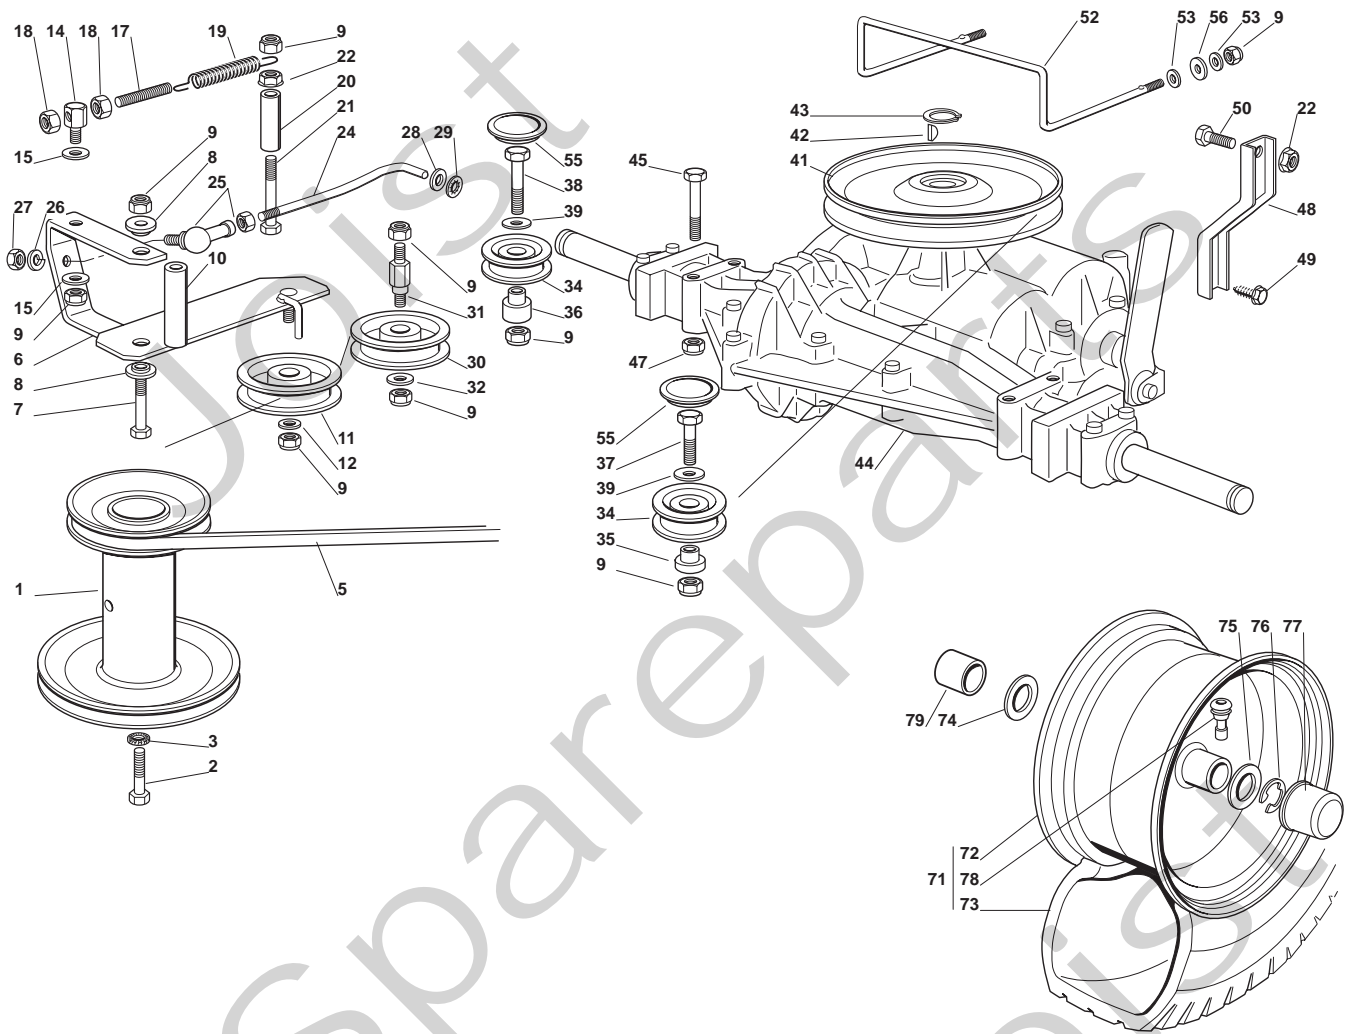

Utgåva Issue 2007-13		Bildnr Picture No 1217A		ESTATE BASIC ESTATE TORNADO TRANSMISSION		ESTATE BASIC ESTATE TORNADO TRANSMISSION		Sida Page 82	
Pos. Fig.	Antal/Quantity			Art nr Part No	Benämning	Description	Sats Kit	Anmärkning Notes	
	2572	2546							
1	1	1		25601547/1	Remskiva.....	Belt pulley.....			
2	1	1		12737310/0	Skruv.....	Screw.....			
3	1	1		12543000/0	Bricka.....	Washer.....			
5	1	1		35062000/1	Kilrem.....	V- belt.....			
6	1	1		82318133/0	Spännarm.....	Tension arm.....			
7	1	1		12692080/0	Skruv.....	Screw.....			
8	2	2		25038002/1	Bussning.....	Bushing.....			
9	10	10		12155000/0	Mutter.....	Nut.....			
10	1	1		25160017/0	Distans.....	Spacer.....			
11	1	1		25601554/0	Spännrulle.....	Tension roller.....			
12	1	1		12523060/0	Bricka.....	Washer.....			
14	1	1		25510040/1	Länkbult.....	Pivot bolt.....			
15	2	2		25670011/0	Bricka.....	Washer.....			
17	1	1		25840005/0	Spännstång.....	Tie rod.....			
18	2	2		12293200/0	Mutter.....	Nut.....			
19	1	1		25430219/0	Fjäder.....	Spring.....			
20	1	1		25160008/0	Distans.....	Spacer.....			
21	1	1		12692050/0	Skruv.....	Screw.....			
22	3	3		12293201/0	Mutter.....	Nut.....			
24	1	1		25840002/0	Stång.....	Tie rod.....			
25	1	1		22746601/0	Vinkellänk.....	Ball joint.....			
26	1	1		12583500/0	Låsbricka.....	Washer.....			
27	1	1		12293200/0	Mutter.....	Nut.....			
28	1	1		12521350/0	Bricka.....	Washer.....			
29	1	1		12604899/0	Låsbricka.....	Lock washer.....			
30	1	1		25601555/0	Remrulle.....	Belt roller.....			
31	1	1		25510036/1	Pinnbult.....	Stud bolt.....			
32	1	1		12523060/0	Bricka.....	Washer.....			
34	2	2		25601570/0	Remrulle.....	Belt roller.....			
35	1	1		25160018/0	Distans.....	Spacer.....			
36	1	1		25160014/0	Distans.....	Spacer.....			
37	1	1		12691100/0	Skruv.....	Screw.....			
38	1	1		12691200/0	Skruv.....	Screw.....			
39	2	2		12523060/0	Bricka.....	Washer.....			
41	1	1		82601503/0	Remskiva.....	Belt pulley.....			
42	1	1		12139430/0	Kil.....	Key.....			
43	1	1		12608950/0	Låsring.....	Snap ring.....			
44	1	1		18400910/2	Transaxel kpl.....	Transaxle assy.....		Peerless MST 205- 535E	
44	1	1		18400912/0	Transaxel kpl.....	Transaxle assy.....		Dana 4360- 211	
45	4	4		12691800/0	Skruv.....	Screw.....			
45	4	4		12691900/0	Skruv.....	Screw.....			
47	4	4		12154210/0	Mutter.....	Nut.....			
48	2	2		25774247/0	Momentstag.....	Stay.....			
49	2	2		12735150/0	Skruv.....	Screw.....			
50	2	2		12792611/0	Skruv.....	Screw.....			
52	1	1		25270303/2	Remstyrning.....	Belt guide.....			
53	4	4		12521330/0	Bricka.....	Washer.....			
55	2	2		25109521/1	Lock.....	Cover.....			
56	2	2		12524005/0	Bricka.....	Washer.....			
71	2	2		82680003/0	Hjul kpl.....	Wheel assy.....		Turf Saver	
71	2	2		82680006/0	Hjul kpl.....	Wheel assy.....		Deli	
71	2	2		82680013/1	Hjul kpl.....	Wheel assy.....			
72	1	1		82000592/0	• Fälg.....	• Rim.....			
72	1	1		82000596/0	• Fälg.....	• Rim.....			
73	1	1		25590001/0	• Däck.....	• Tire.....		Turf Saver	
73	1	1		25590003/0	• Däck.....	• Tire.....		Deli	
73	1	1		25590006/0	• Däck.....	• Tire.....		Kenda	
74	2-4	2-4		12521410/0	Bricka.....	Washer.....			
75	2	2		25670005/1	Bricka.....	Washer.....			
76	2	2		12001010/0	Låsring.....	Snap ring.....			
77	2	2		22110230/0	Lock.....	Cap.....			
78	1	1		25950000/0	• Ventil.....	• Valve.....			
79	2	2		25160034/0	Distans.....	Spacer.....