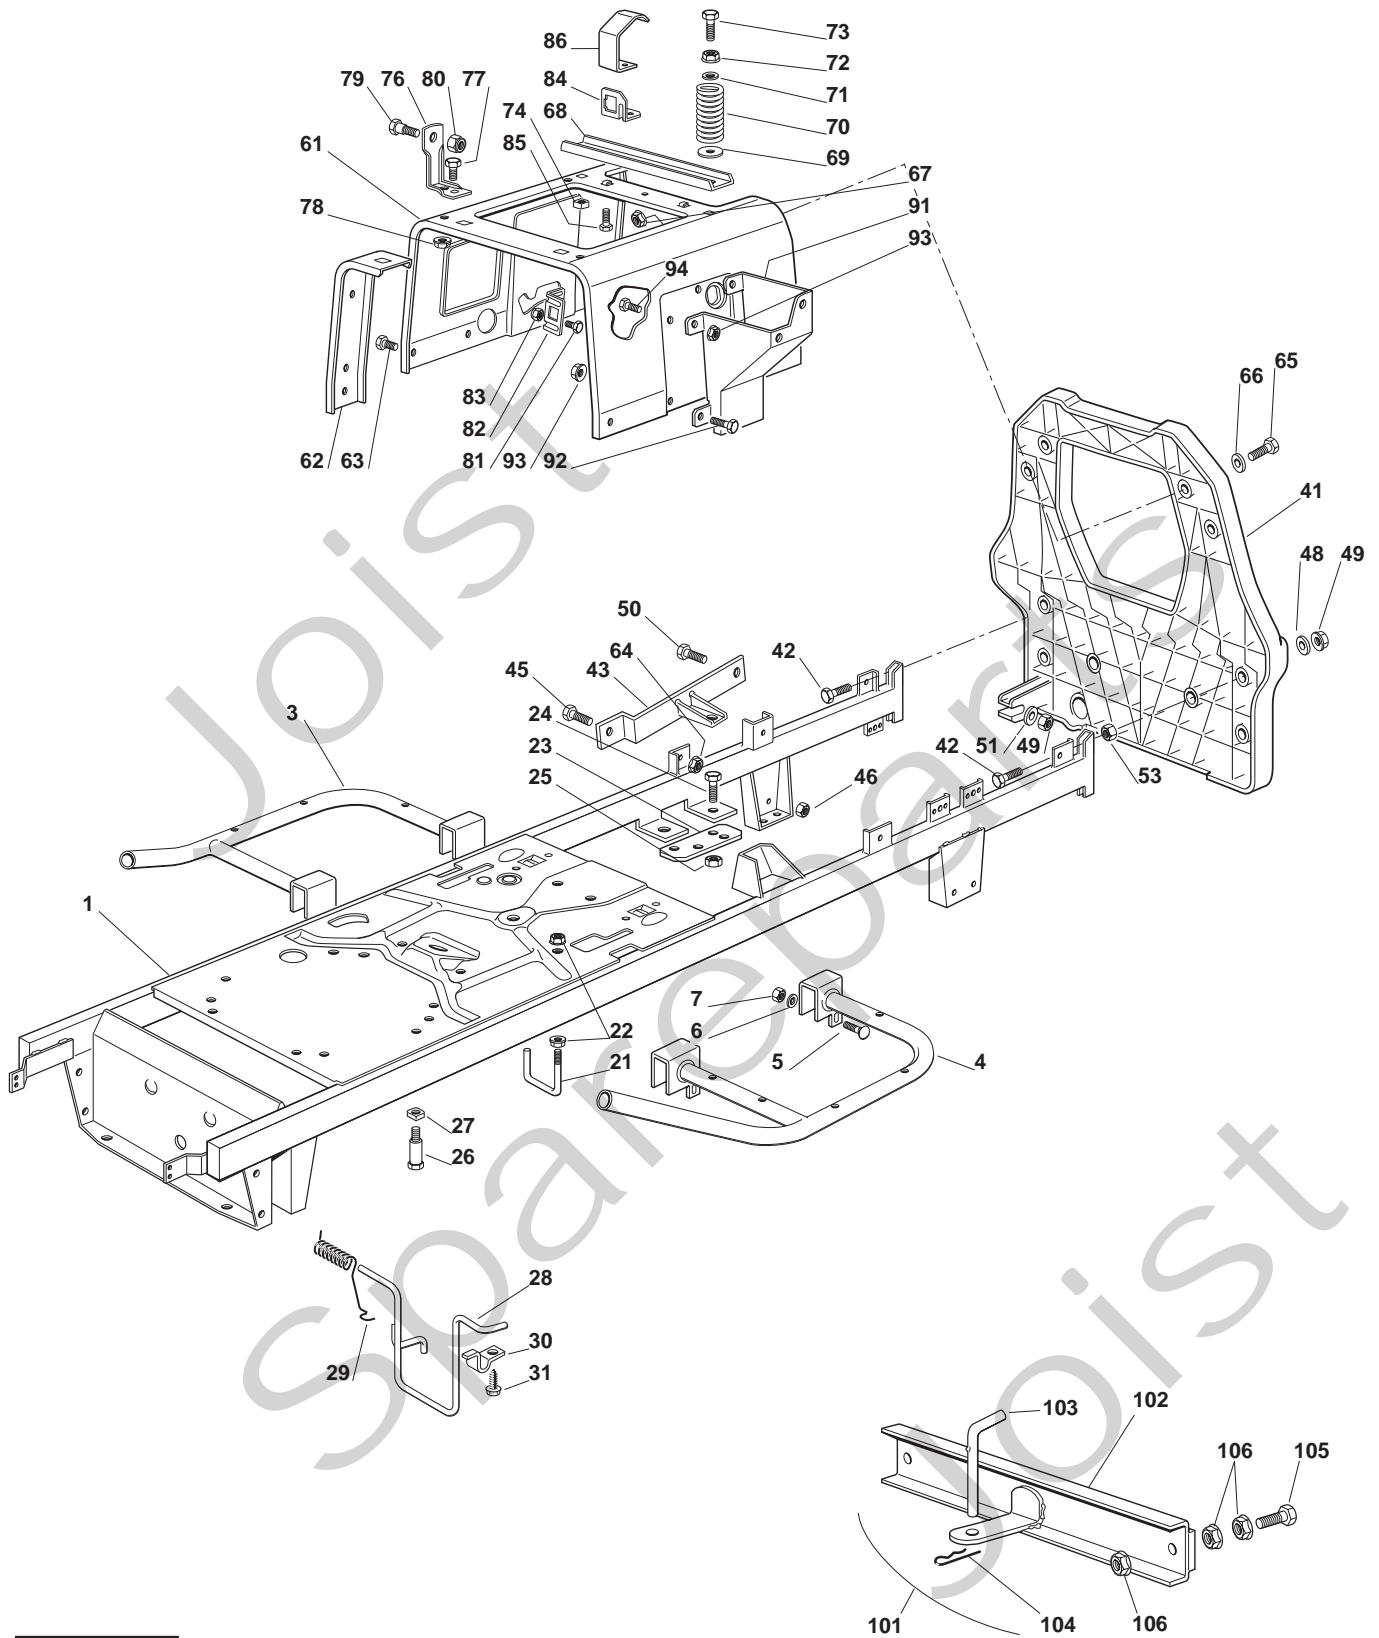

Utgåva Issue		Bildnr Picture No		ESTATE BASIC ESTATE TORNADO CHASSI		ESTATE BASIC ESTATE TORNADO CHASSIS		Sida Page	
2007- 13		1563C						68	
Pos. Fig.	Antal/Quantity			Art nr Part No	Benämning	Description	Sats Kit	Anmärkning Notes	
	2572	2546	2547						
1	1	1	1	82800083/1	Ram.....	Frame.....			
3	1	1	1	82800019/0	Fotstegsstöd- hö.....	Footboard support- RH.....			
4	1	1	1	82800021/0	Fotstegsstöd- vä.....	Footboard support- LH.....			
5	4	4	4	12815240/0	Skruv.....	Screw.....			
6	4	4	4	12523040/0	Bricka.....	Washer.....			
7	4	4	4	12154510/0	Mutter.....	Nut.....			
21			1	25580019/0	Remstyrning.....	Belt guide.....			
22			2	12292102/0	Mutter.....	Nut.....			
23			2	25547101/0	Platta.....	Plate.....			
24			2	12793102/0	Skruv.....	Screw.....			
25			2	12155000/0	Mutter.....	Nut.....			
26	2	2		25580023/0	Remstyrning.....	Belt guide.....			
27	2	2		12360425/0	Mutter.....	Nut.....			
28	1	1	1	25270315/0	Remstyrning.....	Belt guide.....			
29	1	1	1	25430244/1	Fjäder.....	Spring.....			
30	2	2	2	25774299/0	Platta.....	Plate.....			
31	2	2	2	12734995/0	Skruv.....	Screw.....			
41	1	1	1	25547106/0	Plåt- bak.....	Plate- rear.....			
42	2	2	2	12793301/0	Skruv.....	Screw.....			
43	1	1	1	82650203/0	Förstärkning.....	Reinforcement.....			
45	1	1	1	12792611/0	Skruv.....	Screw.....			
46	1	1	1	12293201/0	Mutter.....	Nut.....			
48	2	2	2	12523060/0	Bricka.....	Washer.....			
49	3	3	3	12155000/0	Mutter.....	Nut.....			
50	1	1	1	12691115/0	Skruv.....	Screw.....			
51	1	1	1	12521350/0	Bricka.....	Washer.....			
53	2	2	2	12293201/0	Mutter.....	Nut.....			
61	1	1	1	25785119/1	Sitsfäste.....	Seat bracket.....			
62	2	2	2	25650055/0	Förstärkning.....	Reinforcement.....			
63	4	4	4	12790781/0	Skruv.....	Screw.....			
64	4	4	4	12292102/0	Mutter.....	Nut.....			
65	4	4	4	12791213/1	Skruv.....	Screw.....			
66	4	4	4	12523040/0	Bricka.....	Washer.....			
67	4	4	4	12154510/0	Mutter.....	Nut.....			
68	1	1	1	25650056/0	Förstärkning.....	Reinforcement.....			
69	2	2	2	12523060/0	Bricka.....	Washer.....			
70	2	2	2	25430205/1	Fjäder.....	Spring.....			
71	2	2	2	12521350/0	Bricka.....	Washer.....			
72	2	2	2	12293201/0	Mutter.....	Nut.....			
73	2	2	2	25943001/0	Skruv.....	Screw.....			
74	2	2	2	12360420/0	Mutter.....	Nut.....			
76	2	2	2	25755008/0	Vinkelfäste.....	Angle bracket.....			
77	2	2	2	12792611/0	Skruv.....	Screw.....			
78	2	2	2	12293201/0	Mutter.....	Nut.....			
79	2	2	2	22524970/2	Bult.....	Bolt.....			
80	2	2	2	12155010/0	Mutter.....	Nut.....			
81	2	2	2	12789000/0	Skruv.....	Screw.....			
82	1	1	1	25755016/0	Vinkelfäste.....	Angle bracket.....			
83	2	2	2	12154330/0	Mutter.....	Nut.....			
84	1	1	1	25755025/1	Vinkelfäste.....	Angle bracket.....			
85	2	2	2	12731580/0	Skruv.....	Screw.....			
86	1	1	1	25430255/0	Fjäder.....	Spring.....			
91	1	1	1	25785057/0	Fäste.....	Support.....			
92	2	2	2	12790781/0	Skruv.....	Screw.....			
93	4	4	4	12292102/0	Mutter.....	Nut.....			
94	2	2	2	12790781/0	Skruv.....	Screw.....			
101		1	1	99900080/2	Dragkrok kpl.....	Tow bar assy.....		Not on 13- 2547- 32	
102		1	1	82033103/1	• Balk.....	• Bar.....			
103		1	1	25510021/1	• Sprint.....	• Pin.....			
104		1	1	24487999/0	• Låsnål.....	• Cotter pin.....			
105		2	2	12793301/0	• Skruv.....	• Screw.....			
106		6	6	12293201/0	• Mutter.....	• Nut.....