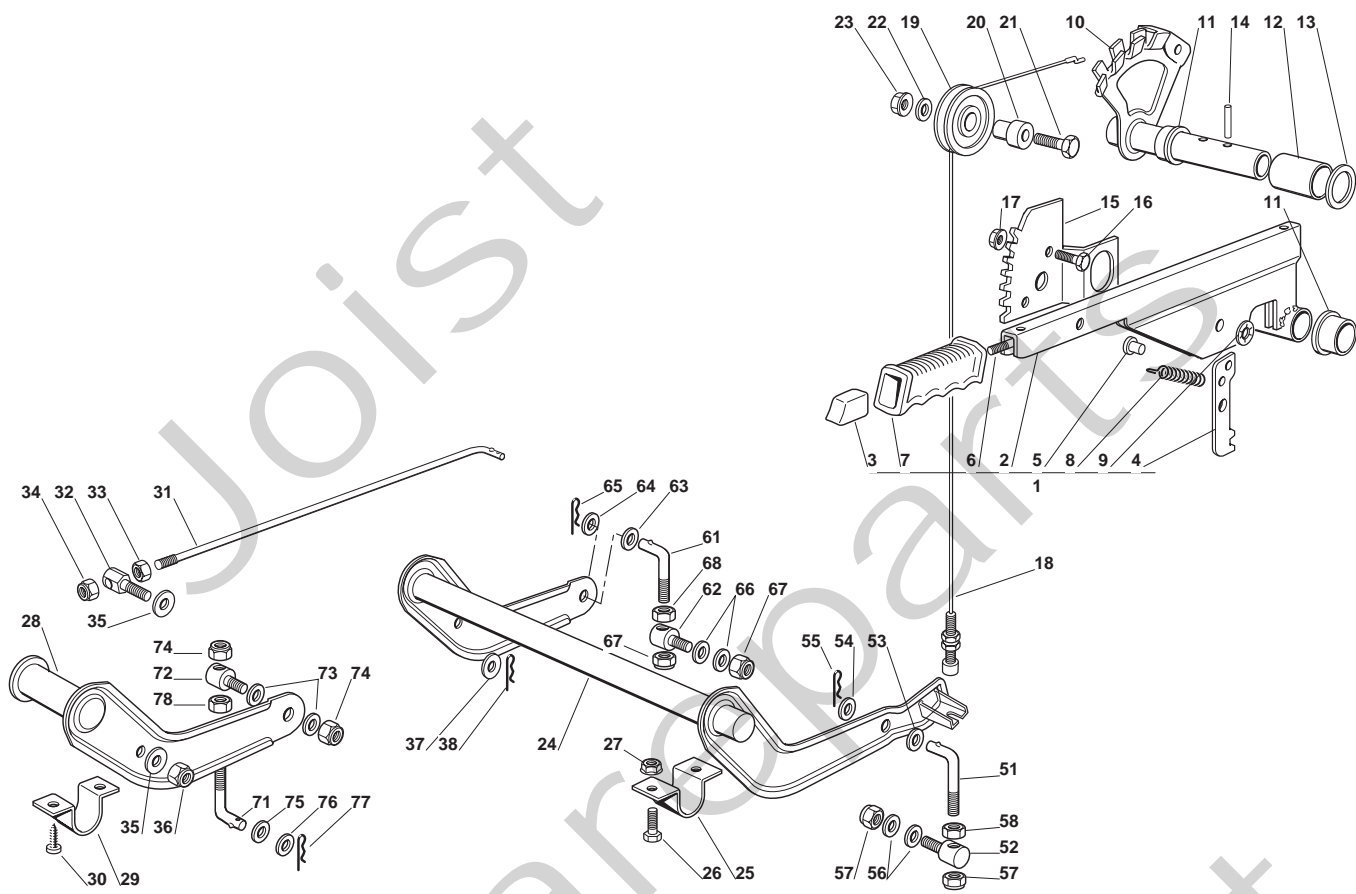

Utgåva Issue 2007- 13		Bildnr Picture No 1702		ESTATE BASIC ESTATE TORNADO AGGREGATSLYFT		ESTATE BASIC ESTATE TORNADO MOWER DECK LIFT		Sida Page 86	
Pos. Fig.	Antal/Quantity				Art nr Part No	Benämning	Description	Sats Kit	Anmärkning Notes
	2572	2546	2547						
1	1				82300002/1	Lyftspak kpl	Lift lever assy		Inkl. pos 2 - 9
2	1				82318139/0	• Lyftspak	• Lift lever		
3	1				25605000/1	• Knopp	• Button		
4	1				25470901/0	• Spärrhake	• Dog		
5	1				25510011/0	• Sprint	• Pin		
6	1				25033002/0	• Tryckstång	• Push rod		
7	1				25394504/1	• Handtag	• Handgrip		
8	1				25430208/0	• Fjäder	• Spring		
9	1				12604899/0	• Låsbricka	• Lock washer		
10	1				82000403/0	Lyftaxel	Lift shaft		
11	2				22034523/0	Bussning	Bushing		
12	1				25160013/0	Distans	Spacer		
13	1				12521410/0	Bricka	Washer		
14	2				12620206/0	Stift	Pin		
15	1				25735506/1	Sektor	Sector		
16	2				12792611/0	Skruv	Screw		
17	2				12293201/0	Mutter	Nut		
18	1				82004603/0	Lyftwire	Lift wire		
19	1				25601557/0	Wirerulle	Wire pulley		
20	1				25510032/0	Bult	Pin		
21	1				12691400/0	Skruv	Screw		
22	1				12523060/0	Bricka	Washer		
23	1				12293201/0	Mutter	Nut		
24	1				82000381/2	Lyftaxel	Lift shaft		
25	2				25547037/1	Bygel	Clamp		
26	4				12791011/0	Skruv	Screw		
27	4				12292102/0	Mutter	Nut		
28	1				82318137/0	Lyftarm	Lift lever		
29	2				25547041/0	Bygel	Clamp		
30	4				12731601/0	Skruv	Screw		
31	1				25033013/0	Stång	Rod		
32	1				25510040/1	Länkbult	Pivot bolt		
33	1				12293200/0	Mutter	Nut		
34	1				12155000/0	Mutter	Nut		
35	2				25670011/0	Bricka	Washer		
36	1				12155000/0	Mutter	Nut		
37	1				12521350/0	Bricka	Washer		
38	1				24487997/0	Låsnål	Hair pin		
51	1				25840003/2	Lyftlänk	Lift tie rod		
52	1				25510024/0	Ledbult	Pivot bolt		
53	1				12521360/0	Bricka	Washer		
54	1				25670008/1	Bricka	Washer		
55	1				24487997/0	Låsnål	Hair pin		
56	2				25670008/1	Bricka	Washer		
57	2				12156602/0	Mutter	Nut		
58	1				12295200/0	Mutter	Nut		
61	1				25840003/2	Lyftlänk	Lift tie rod		
62	1				25510024/0	Ledbult	Pivot bolt		
63	1				12521360/0	Bricka	Washer		
64	1				25670008/1	Bricka	Washer		
65	1				24487997/0	Låsnål	Hair pin		
66	2				25670008/1	Bricka	Washer		
67	2				12156602/0	Mutter	Nut		
68	1				12295200/0	Mutter	Nut		
71	1				25840012/0	Lyftlänk	Lift tie rod		
72	1				25510024/0	Ledbult	Pivot bolt		
73	2				25670008/1	Bricka	Washer		
74	2				12156602/0	Mutter	Nut		
75	1				12521360/0	Bricka	Washer		
76	1				25670008/1	Bricka	Washer		
77	1				24487997/0	Låsnål	Hair pin		
78	1				12295200/0	Mutter	Nut