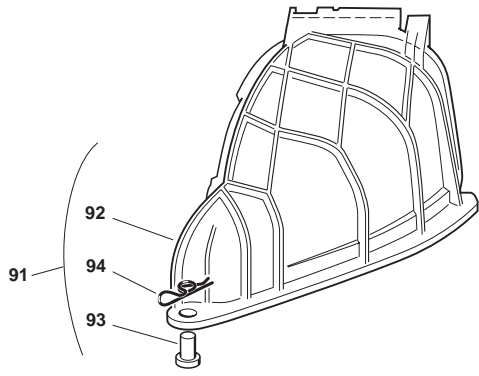

Utgåva Issue 2007- 13		Bildnr Picture No 1449C		ESTATE BASIC ESTATE TORNADO KLIPPAGGREGAT		ESTATE BASIC ESTATE TORNADO MOWER DECK		Sida Page 90	
Pos. Fig.	Antal/Quantity			Art nr Part No	Benämning	Description	Sats Kit	Anmärkning Notes	
	2572	2546 2547							
0	1	1		82564040/0	Klippaggregat kpl.....	Mower deck assy			
1	1	1		82564041/0	Kåpa- klippaggregat	Casing- mower deck.....		Inkl. pos 2 - 4	
2	2	2		25033060/0	• Vattenslanganslutning	• Water hose connection.....			
3	2	2		19035000/0	• O- ring.....	• O- ring			
4	2	2		12500030/0	• Nit.....	• Rivet.....			
5	2	2		82207202/0	Lagerbox kpl.....	Bearing box assy.....		Inkl. pos 6 - 10	
6	1	1		25020802/0	• Knivaxel	• Blade shaft			
7	1	1		25207200/0	• Lagerbox.....	• Bearing box.....			
8	2	2		19216032/0	• Kullager	• Ball bearing			
9	1	1		25160501/0	• Dammskydd	• Dust cover			
10	1	1		12609260/0	• Seegerring	• Seeger ring.....			
11	6	6		12818700/0	Skruv	Screw			
12	6	6		12154210/0	Mutter.....	Nut			
13	2	2		25463200/0	Knivfäste.....	Blade holder			
14	2	2		12139100/0	Kil	Key			
15	2	2		82004346/0	Kniv	Blade			
16	2	2		22160400/0	Bricka	Elastic washer			
17	2	2		12523080/0	Bricka	Washer.....			
18	2	2		12735694/0	Skruv	Screw			
19	2	2		25601571/0	Remskiva.....	Belt pulley			
20	2	2		12139480/0	Kil	Key			
21	2	2		12793102/0	Skruv	Screw			
22	2	2		25670007/0	Bricka	Washer.....			
23	2	2		12583500/0	Låsbricka	Washer.....			
31	2	2		82700002/0	Kåphjul	Wheel.....			
32	2	2		25510072/0	Distans	Spacer.....			
33	2	2		12692050/0	Skruv	Screw			
34	2	2		12523060/0	Bricka	Washer.....			
35	2	2		12293201/0	Mutter.....	Nut			
51	2	2		82000474/1	Stång	Rod			
52	4	4		12521360/0	Bricka	Washer.....			
53	4	4		12156602/0	Mutter.....	Nut			
54	8	8		25670008/1	Bricka	Washer.....			
81	1	1		25600056/0	Utkastskärm	Discharge chute			
82	1	1		25510073/0	Sprint.....	Pin			
83	1	1		25430242/0	Fjäder.....	Spring			
84	1	1		12141418/0	Låsnål	Hair pin			
91	1	1		99900040/0	Mulchingsats kpl	Mulching kit		Inkl. pos 92 - 94	
92	1	1		25190092/0	• Deflektor	• Deflector			
93	1	1		25510022/0	• Sprint.....	• Pin.....			
94	1	1		24487998/0	• Låsnål.....	• Hair pin