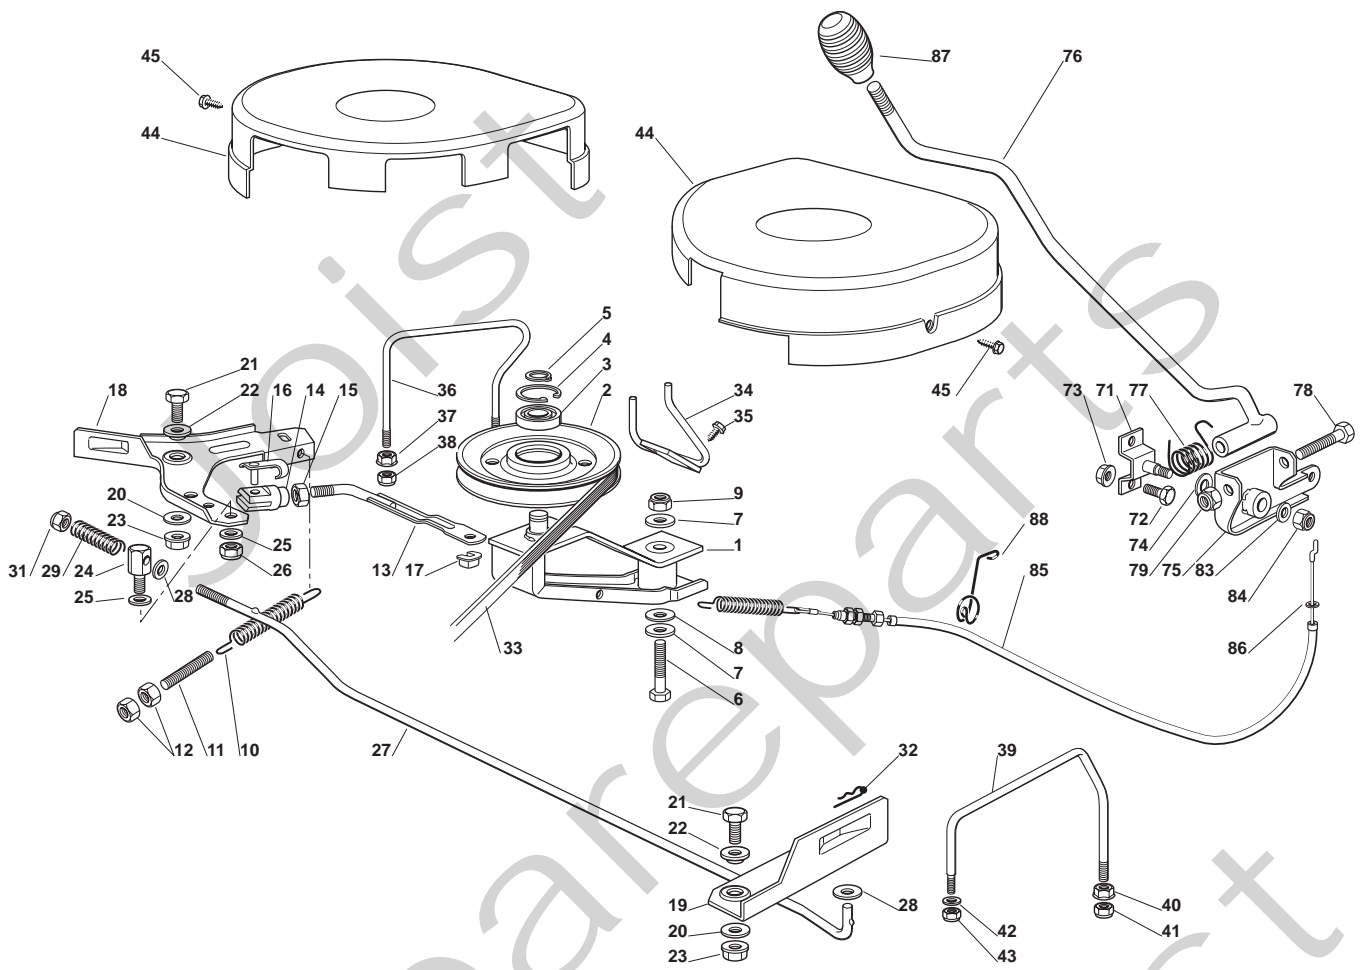

Utgåva Issue 2007- 13		Bildnr Picture No 1448B		ESTATE BASIC ESTATE TORNADO AGGREGATSINKOPPLING		ESTATE BASIC ESTATE TORNADO MOWER DECK ENGAGEMENT		Sida Page 88	
Pos. Fig.	Antal/Quantity				Art nr Part No	Benämning	Description	Sats Kit	Anmärkning Notes
	2572	2546	2547						
1	1				82318141/2	Spännarm	Tension arm		
2	1				25601572/0	Spännrulle	Tension roller		
3	1				19216033/1	Kullager	Ball bearing		
4	1				12610800/0	Låsring	Snap ring		
5	1				12609200/0	Seegerring	Seeger ring		
6	1				12691700/0	Skruv	Screw		
7	2				12523070/0	Bricka	Washer		
8	1				22672152/0	Bricka	Washer		
9	1				12155000/0	Mutter	Nut		
10	1				25430214/1	Fjäder	Spring		
11	1				25840005/0	Spännstång	Tie rod		
12	2				12293200/0	Mutter	Nut		
13	1				82000525/0	Stång	Rod		
14	1				18399001/0	Gaffel	Fork		
15	1				12293200/0	Mutter	Nut		
16	1				18210201/0	Låsplatta	Clip		
17	1				12436050/0	Låsplatta	Plate		
18	1				25318136/1	Arm- hö	Lever- RH		
19	1				25318135/1	Arm- vä	Lever- LH		
20	2				22672152/0	Bricka	Washer		
21	2				12792611/0	Skruv	Screw		
22	2				22041980/0	Distans	Spacer		
23	2				12293201/0	Mutter	Nut		
24	1				25510076/0	Ledbult	Pivot bolt		
25	2				25670011/0	Bricka	Washer		
26	1				12155000/0	Mutter	Nut		
27	1				25033045/1	Stång	Rod		
28	2				12521350/0	Bricka	Washer		
29	1				25430243/0	Fjäder	Spring		
31	1				12154210/0	Mutter	Nut		
32	1				24487997/0	Låsnål	Hair pin		
33	1				35061503/0	Kilrem	V- belt		
34	1				25270311/0	Remstyrning	Belt guide		
35	2				12729601/1	Skruv	Screw		
36	1				25270313/0	Remstyrning	Belt guide		
37	2				12293201/0	Mutter	Nut		
38	2				12155000/0	Mutter	Nut		
39	1				25270312/0	Remstyrning	Belt guide		
40	1				12293201/0	Mutter	Nut		
41	1				12155000/0	Mutter	Nut		
42	1				12521330/0	Bricka	Washer		
43	1				12154510/0	Mutter	Nut		
44	2				25060106/0	Remkåpa	Belt cover		
45	4				12735110/0	Skruv	Screw		
71	1				82785073/0	Fäste	Support		
72	2				12792611/0	Skruv	Screw		
73	2				12293201/0	Mutter	Nut		
74	1				22672151/0	Bricka	Washer		
75	1				82774204/1	Bygel	Clamp		
76	1				82318135/0	Inkopplingsspak	Engagement lever		
77	1				25430227/0	Fjäder	Spring		
78	1				12692050/0	Skruv	Screw		
79	1				12155000/0	Mutter	Nut		
83	1				12523060/0	Bricka	Washer		
84	1				12155010/0	Mutter	Nut		
85	1				84207104/1	Wire	Cable		
86	1				12523060/0	Bricka	Washer		
87	1				25394510/0	Knopp	Knob		
88	1				27430557/0	Fjäder	Spring