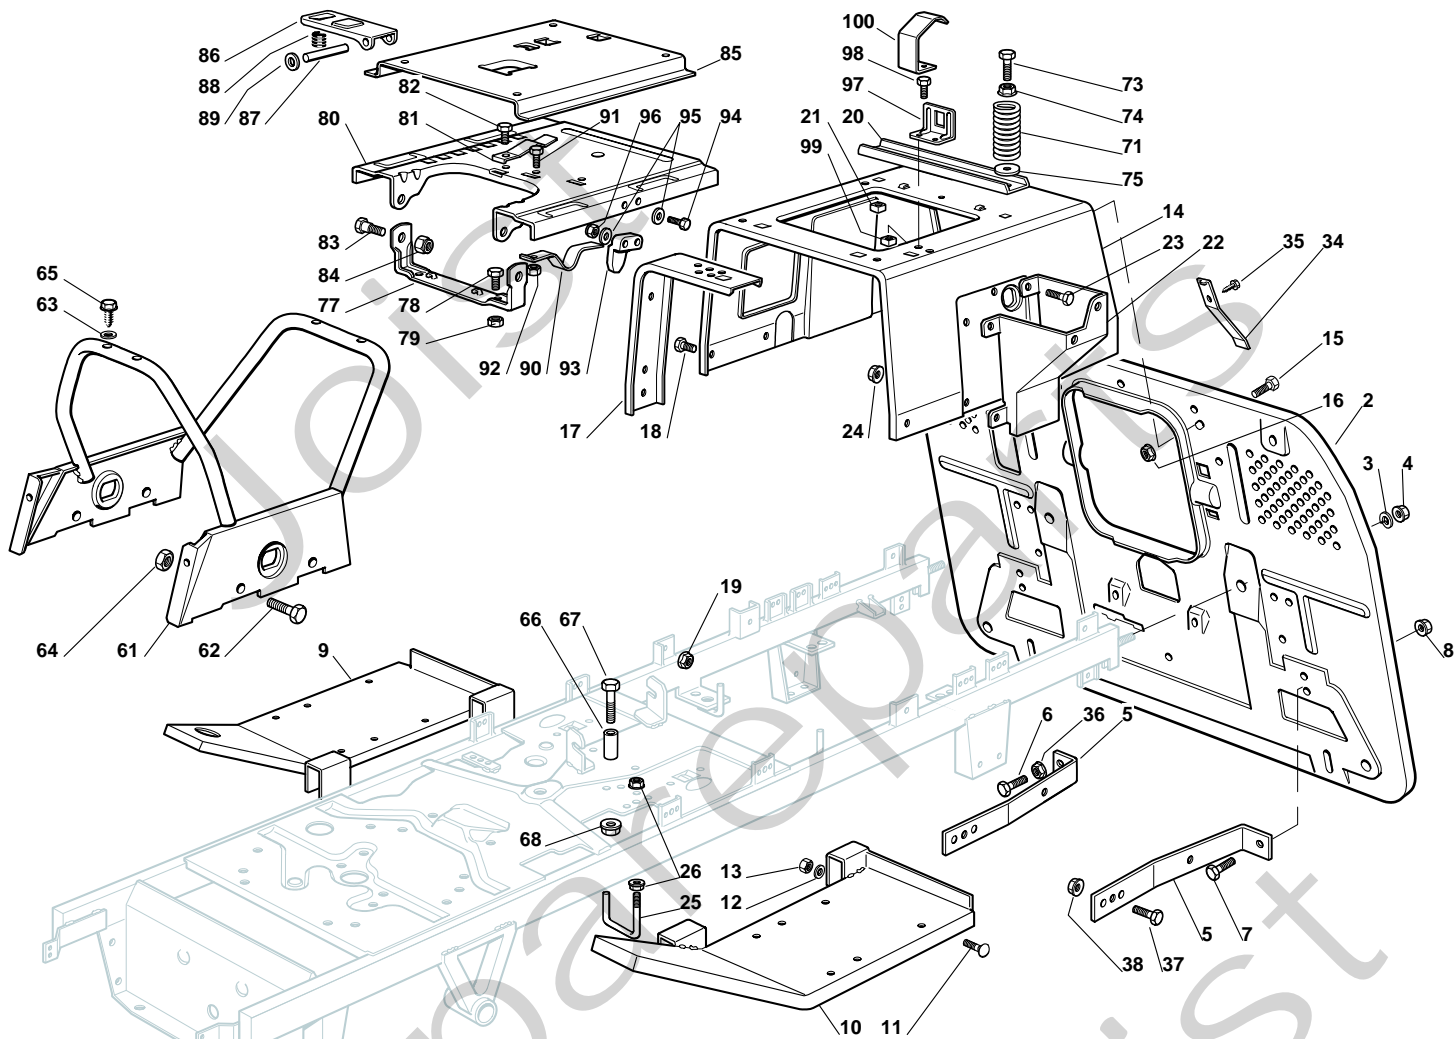

Genuine Spare Parts

**Estate Royal/Royal 16/Royal
19 - Model Year 2010**

Estate Royal/Royal 16/Royal 19 - Model Year 2010

Pos. Fig.	Antal Quantity	Art No Part No	Benämning	Description	Anmärkning Notes
2	1	382547051/0	Mothill	Plate	Manual lifting
2	1	382547053/0	Mothill	Plate	Electrical lifting
3	2	12585100/0	Grower	Grower	
4	2	12295200/0	Mutter	Nut	
5	2	25774273/1	Reduktion	Stiffening	
6	1	12691100/0	Skruv	Screw	
7	3	12793102/0	Skruv	Screw	
8	4	12293201/0	Mutter	Nut	
9	1	382510041/2	Right Footboard Support	Right Footboard Support	
10	1	382510043/2	Left Footboard Support	Left Footboard Support	
11	4	12815245/0	Skruv	Screw	
12	4	12523040/0	Bricka	Washer	
13	4	12154510/0	Mutter	Nut	
14	1	325785133/4	Seat Support	Seat Support	
15	5	12791011/0	Skruv	Screw	
16	5	12292102/0	Mutter	Nut	
17	2	25650065/0	Reduktion	Stiffening	
18	6	12791011/0	Skruv	Screw	
19	6	12292102/0	Mutter	Nut	
20	1	25650067/0	Reduktion	Stiffening	
21	2	12360420/0	Mutter	Nut	
22	1	325785137/1	Stöd	Support	
23	4	12791011/0	Skruv	Screw	
24	4	12292102/0	Mutter	Nut	
25	1	25580019/0	Remstyrning	Belt Guide	
26	2	12292102/0	Mutter	Nut	
34	1	25430238/0	Fjäder	Spring	
35	1	12731580/0	Skruv	Screw	
36	1	12293200/0	Mutter	Nut	
37	2	12793102/0	Skruv	Screw	
38	2	12293201/0	Mutter	Nut	
61	1	82650041/1	Chassi	Chassis	
62	4	12792611/0	Skruv	Screw	
63	4	12521330/0	Bricka	Washer	
64	4	12293201/0	Mutter	Nut	
65	4	12731350/0	Skruv	Screw	
66	1	22167840/0	Distans	Spacer (Wheels 15")	
67	1	12691200/0	Skruv	Screw (Wheels 15")	
68	1	12293201/0	Mutter	Nut	
71	2	25430205/1	Fjäder	Spring	
73	2	25943001/0	Skruv	Screw	
74	2	12293201/0	Mutter	Nut	
75	2	12523070/0	Bricka	Washer	
77	1	82774207/0	Seat Clamp Support	Seat Clamp Support	
78	2	12792611/0	Skruv	Screw	
79	2	12293201/0	Mutter	Nut	
80	1	25785149/2	Luftfilterhus	Fixed Seat Supp.	
81	1	25430203/0	Fjäder	Spring	
82	1	12731580/0	Skruv	Screw	
83	2	22524970/2	Sprint	Pin	
84	2	12155010/0	Mutter	Nut	
85	1	325785147/1	Seat Support	Seat Support	
86	1	25318109/0	Arm	Stop Lever	
87	1	25510000/0	Sprint	Pin	
88	1	25430202/0	Fjäder	Spring	
89	2	12604897/0	Låsring	Washer	
90	1	25430223/2	Fjäder	Spring	
91	1	12789000/0	Skruv	Screw	
92	1	12154330/0	Mutter	Nut	