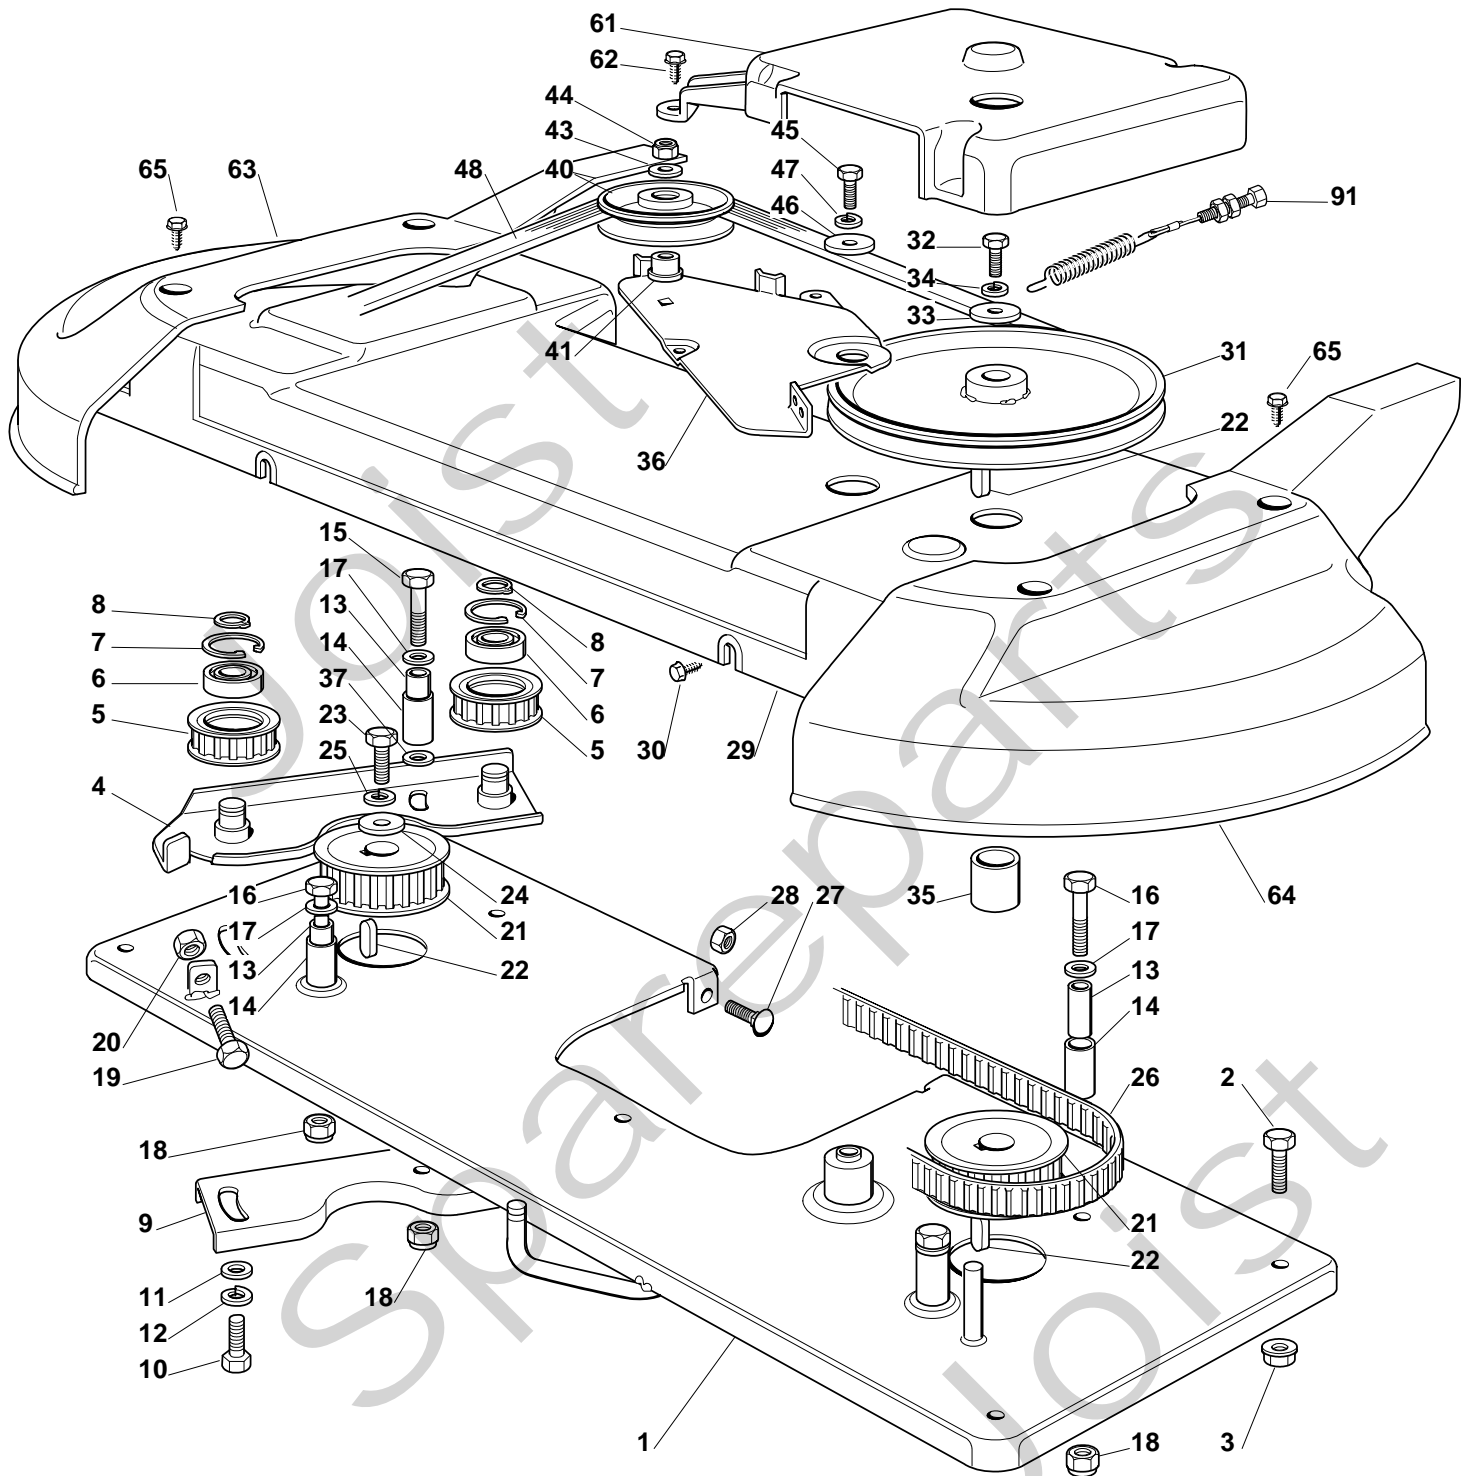

Estate Royal/Royal 16/Royal 19 - Model Year 2010

Pos. Fig.	Antal Quantity	Art No Part No	Benämning	Description	Anmärkning Notes
1	1	82547003/2	Plåt	Plate (Mod. 102)	
2	4	12792611/0	Skruv	Screw	
3	4	12293201/0	Mutter	Nut	
4	1	82785084/1	Stöd	Support	
5	2	25601559/1	Remskiva	Pulley (Mod. 102)	
6	2	19216033/1	Kullager	Bearing	
7	2	12610800/0	Seegerring	Seeger	
8	2	12609200/0	Seegerring	Seeger	
9	1	25650037/0	Reduktion	Stiffening	
10	2	12793102/0	Skruv	Screw	
11	2	12521350/0	Bricka	Washer	
12	2	12583500/0	Låsbricka	Grower	
13	4	25160003/0	Distans	Spacer	
14	4	25038000/0	Bussning	Bushing	
15	1	12691700/0	Skruv	Screw	
16	3	12691200/0	Skruv	Screw (Wheels 15")	
17	4	12521350/0	Bricka	Washer	
18	4	12155000/0	Mutter	Nut	
19	1	12793900/0	Skruv	Screw	
20	1	12293200/0	Mutter	Nut	
21	2	25601560/0	Remskiva	Pulley (Mod. 102)	
22	3	12139480/0	Kil	Key	
23	1	12793102/0	Skruv	Screw	
24	1	25670007/0	Bricka	Washer	
25	1	12583500/0	Låsbricka	Grower	
26	1	35065600/0	Drive belt	Belt (Mod. 102)	
27	3	12815200/0	Skruv	Screw	
28	3	12292102/0	Mutter	Nut	
29	1	325060128/0	Hus	Case (Mod. 102)	
30	6	12735110/0	Skruv	Screw	
31	1	25601550/0	Remskiva	Pulley (Mod. 102)	
32	1	12793102/0	Skruv	Screw	
33	1	25670007/0	Bricka	Washer	
34	1	12583500/0	Låsbricka	Grower	
35	1	25160002/0	Distans	Spacer	
36	1	25318115/1	Bromsarm	Brake Lever (Mod. 102)	
40	1	25601555/0	Remskiva	Pulley	
41	1	25160007/0	Distans	Spacer	
42	1	12818900/0	Skruv	Screw	
43	1	12523060/0	Bricka	Washer	
44	1	12155000/0	Mutter	Nut	
45	1	12793102/0	Skruv	Screw	
46	1	12523070/0	Bricka	Washer	
47	1	12583500/0	Låsbricka	Grower	
48	1	35062811/0	Drive belt	Belt (Mod. 102)	
48	1	35062813/0	Drive belt	Belt (Mod. 102)	
50	1	12523060/0	Bricka	Washer	
61	1	25600049/0	Skydd	Guard (Mod. 102)	
62	3	12735403/0	Skruv	Screw	
63	1	25060113/0	Skydd	Guard Grey	
64	1	25060114/0	Skydd	Guard Grey	
65	4	12735403/0	Skruv	Screw	
91	1	82004608/0	Kabel	Wire (Mod. 102)