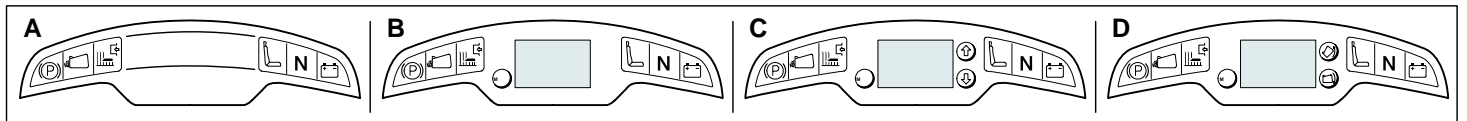

Estate Royal/Royal 16/Royal 19 - Model Year 2010

Pos. Fig.	Antal Quantity	Art No Part No	Benämning	Description	Anmärkning Notes
1	1	382700079/1	Chassi	Upper Frame	
2	1	82800089/0	Chassi	Front Frame	
3	1	25800017/0	Chassi	Lower Frame	
4	4	18566112/0	Plugg	Cap	
5	1	82650043/0	Trådbygel	Lower Stiffening	
6	1	25547131/0	Plåt	Plate	
7	6	12815220/0	Skruv	Screw	
8	4	12815245/0	Skruv	Screw	
9	10	12521330/0	Bricka	Washer	
10	10	12154510/0	Mutter	Nut	
11	1	25032013/0	Right Angular Support	Right Angular Support	
12	1	25032015/0	Left Angular Support	Left Angular Support	
13	4	12689500/0	Skruv	Screw	
14	8	12521330/0	Bricka	Washer	
15	8	12154510/0	Mutter	Nut	
16	1	82105980/0	Uppsamlare	Grasscatcher	
17	1	25869029/1	Rör	Rod	
18	1	25394508/0	Handtag	Handle	
19	1	12674550/0	Skruv	Screw	
20	1	12154510/0	Mutter	Nut	
24	4	12735410/0	Skruv	Screw	
25	2	12815220/0	Skruv	Screw	
26	2	12521330/0	Bricka	Washer	
27	2	12154510/0	Mutter	Nut	
35	1	382180037/3	Skruvsets	Screws Outfit	
41	1	25774315/0	Klämma	Bracket	
42	1	25755031/0	Fästvinkel	Bracket	
43	1	25510080/0	Sprint	Pin	
44	1	12292102/0	Mutter	Nut	
45	1	25430210/0	Fjäder	Spring	
46	1	12735122/0	Skruv	Screw	
51	1	25600041/0	Skydd	Micro Protection	
52	1	25600042/0	Överbelastningsskydd	Protection Cover	
53	1	25318124/0	Arm	Lever	
54	1	12400030/0	Stift	Pin	
55	1	12728510/0	Skruv	Screw	
56	1	25600047/0	Skydd	Micro Protection	
57	1	25600048/0	Överbelastningsskydd	Protection Cover	
58	2	12728450/0	Skruv	Screw	
61	2	82774225/1	Stöd	Support	
62	6	12793102/0	Skruv	Screw	
63	6	12523060/0	Bricka	Washer	
64	6	12293201/0	Mutter	Nut	