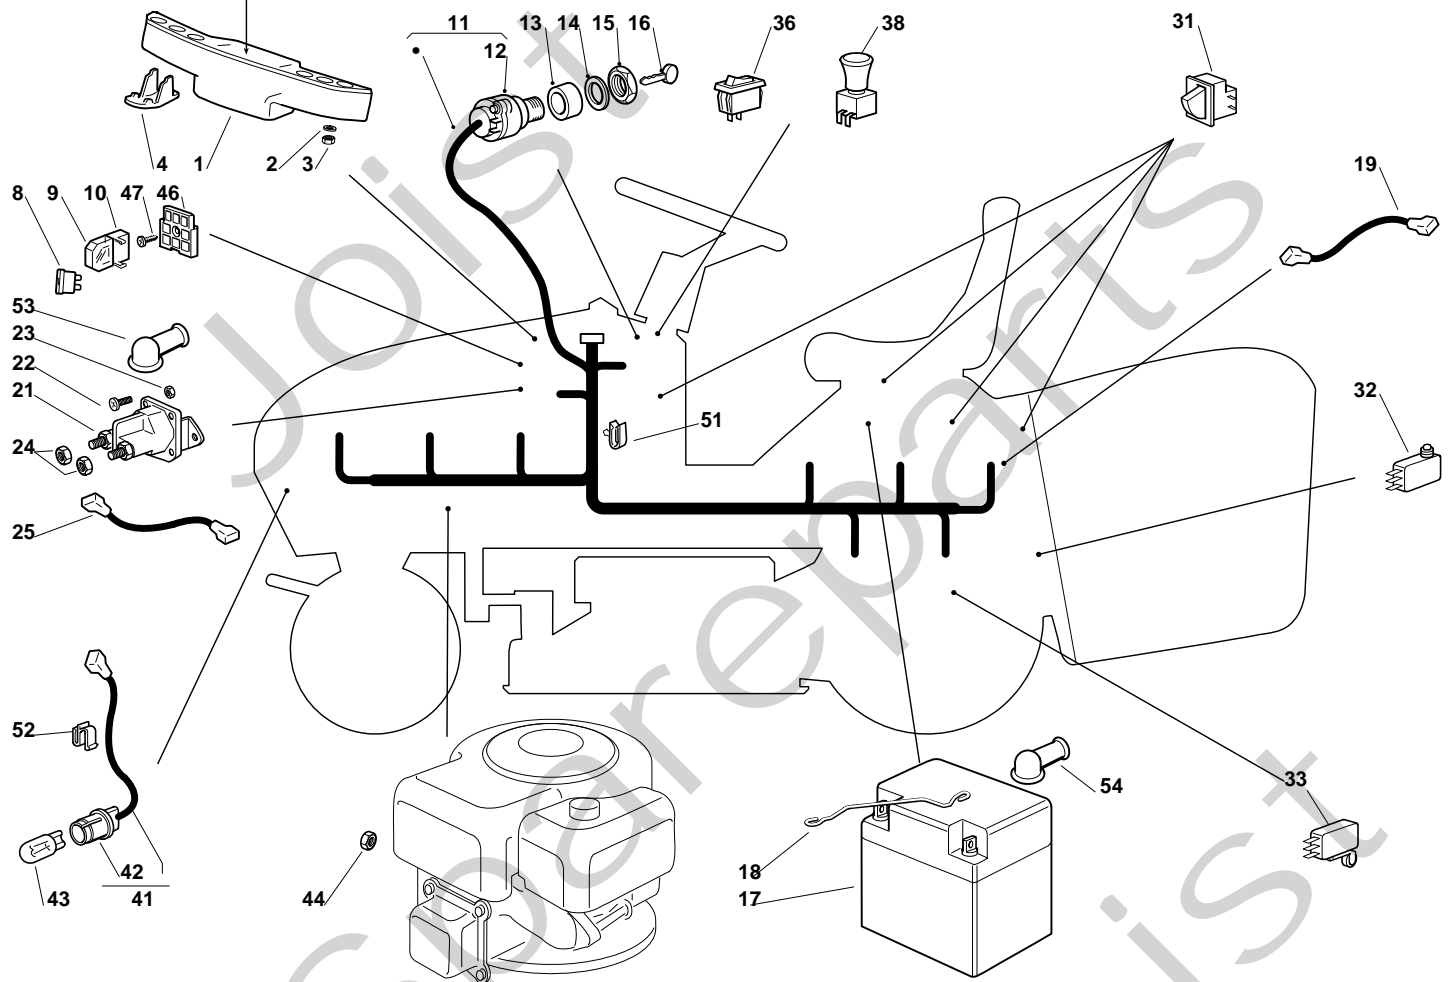

Estate Royal/Royal 16/Royal 19 - Model Year 2010

Pos. Fig.	Antal Quantity	Art No Part No	Benämning	Description	Anmärkning Notes
1	1	382722422/2	Skydd-röd	Cards + Guards (D)	
1	1	82722420/1	Skydd-röd	Cards + Guards (A)	
1	1	82722421/1	Skydd-röd	Cards + Guards (B)	
1	1	82722423/1	Skydd-röd	Cards + Guards (C)	
2	2	12521320/0	Bricka	Washer	
3	2	12154330/0	Mutter	Nut	
4	1	25031501/0	Deflektor	Deflector	
8	1	33340035/0	Säkring	Fuse 15 A	
8	1	33340036/0	Säkring	Fuse 25 A	
8	1	33340040/0	Säkring	Fuse 10 A	
9	3	33215000/0	Kåpa	Cover	
9	2	33215000/0	Kåpa	Cover	
10	2	33500007/0	Säkring	Fuse Carrier	
10	3	33500007/0	Säkring	Fuse Carrier	
11	1	182040147/0	Kabel	Cables Ass.Y	
12	1	18450072/0	Brytare	Starting Switch	
13	1	18550136/0	Distans	Spacer	
14	1	18550135/0	Bricka	Washer	
15	1	18400862/0	Ringmutter	Ringnut	
16	1	18210022/0	Starting Key	Starting Key	
17	1	18120002/1	Batteri	Battery	
18	1	25430230/0	Fjäder	Spring	
19	1	125065030/0	Kabel	Connecting cable	
21	1	18736110/0	Starter Relay	Starter Relay	
22	2	12791011/0	Skruv	Screw	
23	2	12292102/0	Mutter	Nut	
24	2	12360352/0	Mutter	Nut	
25	1	25065002/0	Kabel	Cable	
31	4	119410615/0	Micro	Micro	
31	3	119410615/0	Micro	Micro	
32	1	19410605/1	Brytare	Full Grasscat. Microsw.	
33	1	19410609/0	Neutral Switch (Hydro)	Neutral Switch (Hydro)	
34	1	19410608/1	Neutral Switch (Mech.)	Neutral Switch (Mech.)	
35	1	25065026/0	Kabel	Cable (Mech.)	
36	1	18450060/1	Farilamp Switch	Farilamp Switch	
38	1	18450068/0	Kopplingshus	Clutch Switch	
41	1	82040073/0	Kabel	Cable	
42	2	33500030/0	Lamp Holder	Lamp Holder	
43	2	18459100/0	Farilamp For Lights	Farilamp For Lights	
44	1	12361005/0	Mutter	Nut	
46	1	133500010/1	Plåt	Plate	
47	1	12735170/0	Skruv	Screw	
51	5	33320506/0	Kabelhållare	Fairled	
52	1	33320504/0	Kabelhållare	Fairled	
53	1	18564861/1	Tätningshylsa	Protection	
54	1	18564864/1	Tätningshylsa	Protection	
61	1	382394853/0		Switch Ass.Y (Hydro)	
62	1	19410609/0	Neutral Switch (Hydro)	Neutral Switch (Hydro)	
63	2	12735602/0	Skruv	Screw	
64	2	12581100/0	Bricka	Grower	
65	2	12290791/0	Mutter	Nut	
66	2	12735110/0	Skruv	Screw