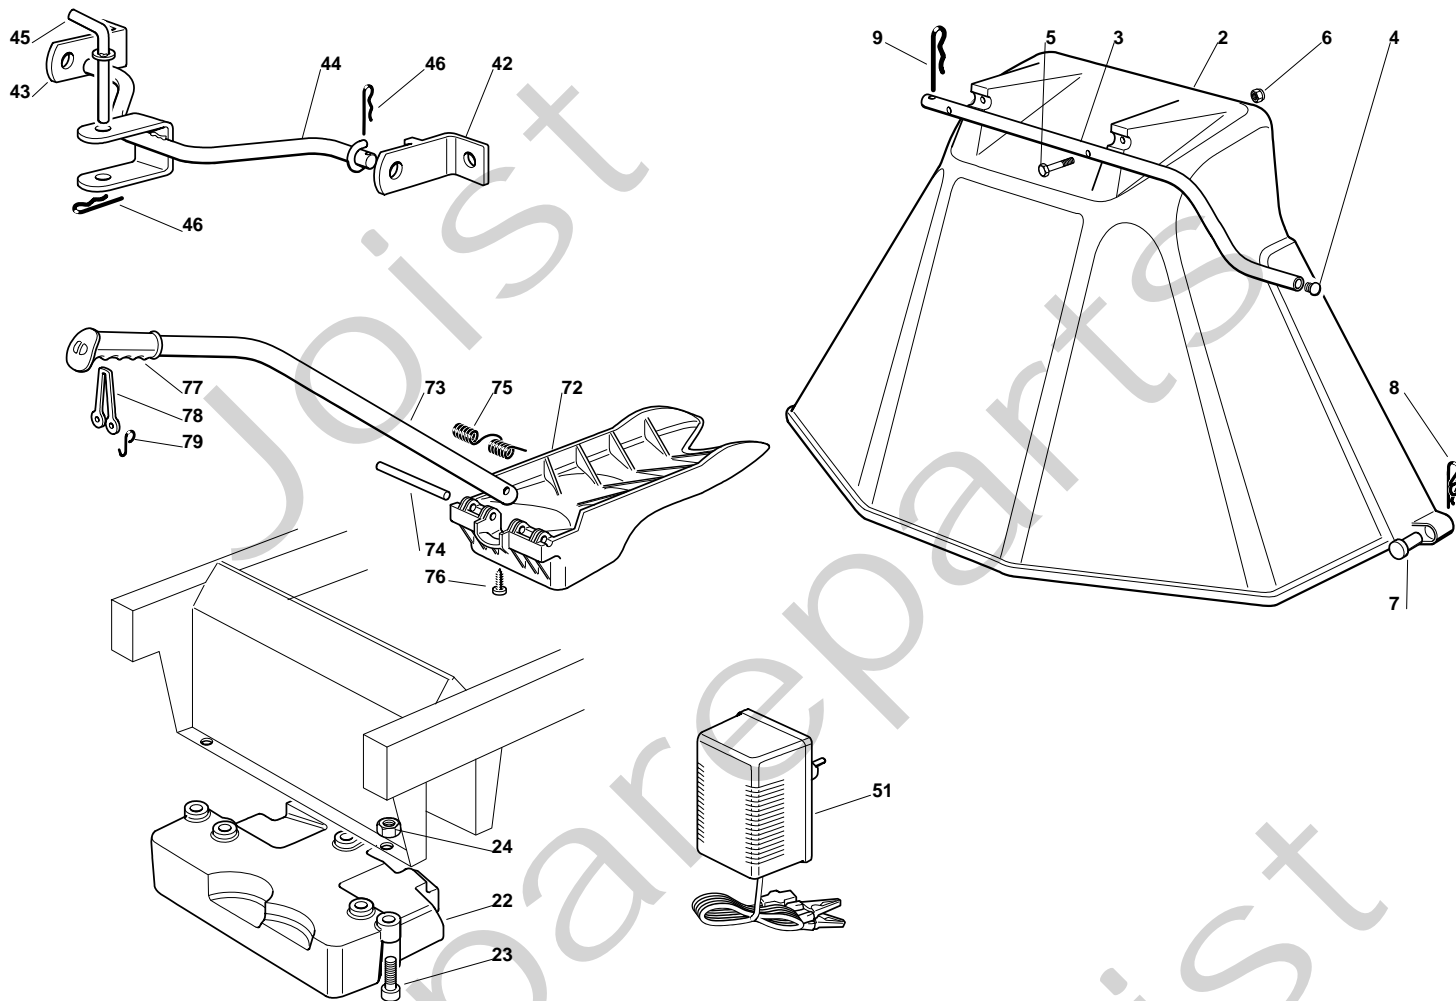

Estate Royal/Royal 16/Royal 19 - Model Year 2010

Pos. Fig.	Antal Quantity	Art No Part No	Benämning	Description	Anmärkning Notes
2	1	82400003/1	Exit Protection	Ejection Guard	
3	1	25869043/0	Support	Support	
4	2	18566112/0	Plugg	Cap	
5	2	12689515/0	Skruv	Screw	
6	2	12154510/0	Mutter	Nut	
7	2	25510022/0	Sprint	Pin	
8	2	24487998/0	Låsnål	Cotter Pin	
9	1	24487999/0	Låsnål	Cotter Pin	
22	1	25519997/1	Weight	Weight	
23	3	12760520/0	Skruv	Screw	
24	3	12155000/0	Mutter	Nut	
42	1	82735502/0	Fäste	Bracket Right Hitch Support	
43	1	25774213/0	Fäste	Bracket Left Hitch Support	
44	1	382033105/1	Stång	Rod	
45	1	25510021/1	Sprint	Pin	
46	2	24487999/0	Låsnål	Cotter Pin	
51	1	182180090/0	Batteriladdare	Battery Charger	
51	1	182180091/0	Batteriladdare	Battery Charger (U.K.)	
72	1	325140097/0	Deflektor	Deflector (Mod. 102)	
73	1	25394005/0	Styre	Handle	
74	1	25510077/0	Sprint	Pin	
75	1	25430245/0	Fjäder	Spring	
76	1	12735405/0	Skruv	Screw	
77	1	25280000/1	Handtag	Handgrip	
78	1	25840011/1	Elastic Tie-Rod	Elastic Tie-Rod	
79	2	25253004/0	Hake	Hook