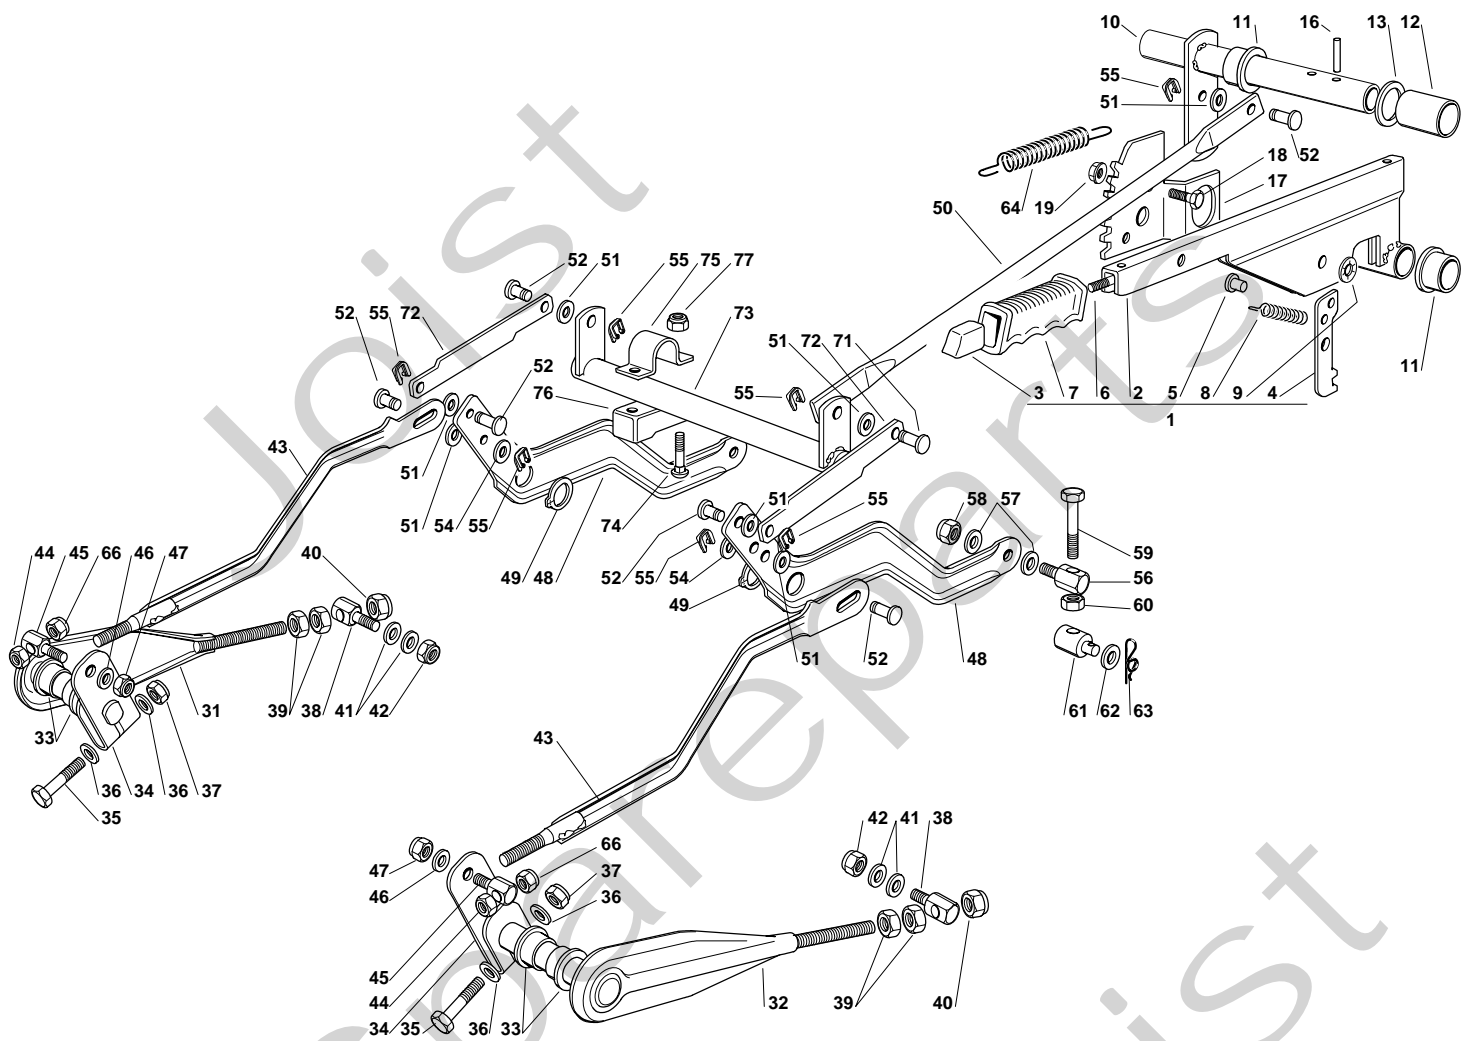

Estate Royal/Royal 16/Royal 19 - Model Year 2010

Pos. Fig.	Antal Quantity	Art No Part No	Benämning	Description	Anmärkning Notes
1	1	25601566/0	Remskiva	Pulley	
2	1	12737320/0	Skruv	Screw	
3	1	12543000/0	Bricka	Washer	
4	1	35062001/0	Drivrem	Belt	
5	1	82318165/1	Arm	Lever	
6	1	12692000/0	Skruv	Screw	
7	2	25038002/1	Bussning	Bush	
8	1	12155000/0	Mutter	Nut	
9	1	25160027/0	Distans	Spacer	
10	1	25601554/0	Remskiva	Pulley	
11	1	12523060/0	Bricka	Washer	
12	1	12155000/0	Mutter	Nut	
13	1	25840010/1	Stång	Tie Rod	
14	2	12293200/0	Mutter	Nut	
15	1	25430219/0	Fjäder	Spring	
17	1	25601555/0	Remskiva	Pulley	
18	1	25510036/1	Sprint	Pin	
19	1	12523060/0	Bricka	Washer	
20	2	12155000/0	Mutter	Nut	
21	2	325601570/1	Remskiva	Pulley	
22	1	125160030/1	Distans	Spacer	
23	1	125160024/2	Distans	Spacer	
24	1	12691115/0	Skruv	Screw	
25	1	12691400/0	Skruv	Right Screw	
26	2	12523060/0	Bricka	Washer	
27	2	12155000/0	Mutter	Nut	
28	2	25109521/1	Klpa	Cover	
29	1	25160021/0	Distans	Spacer	
30	1	118399062/0	Koppling	Clutch	
31	1	25430210/0	Fjäder	Spring	
41	1	18400950/1	Rear Axle Tuff Torq K46F	Rear Axle Tuff Torq K46F	
42	4	12691800/0	Skruv	Screw	
44	4	12154210/0	Mutter	Nut	
45	1	82785109/0	Stöd	Support	
46	1	12691200/0	Skruv	Screw (Wheels 15")	
47	2	12521350/0	Bricka	Washer	
48	1	12155000/0	Mutter	Nut	
49	2	12735120/0	Skruv	Screw	
50	1	12792611/0	Skruv	Screw	
51	1	12293201/0	Mutter	Nut	
52	1	25318157/0	Arm	Lever	
53	1	12793102/0	Skruv	Screw	
54	1	12369500/0	Bricka	Washer	
55	1	25670011/0	Bricka	Washer	
56	1	12155000/0	Mutter	Nut	
57	1	25033033/0	Länk	Rod	
58	1	12604896/0	Låsbricka	Snap Ring	
71	2	382680022/0	Stödhjul	Rear Wheel	
72	2	82000590/0			
73	2	125590011/0	Shoe	Shoe	
74	2	25950000/0	Ventil	Valve	
75	4	25670005/1	Bricka	Washer	
76	2	25160023/0	Distans	Spacer	
77	2	325670025/0	Bricka	Washer	
78	2	12001010/0	Låsring	Snap Ring	
79	2	22110230/0	Lock	Cap	