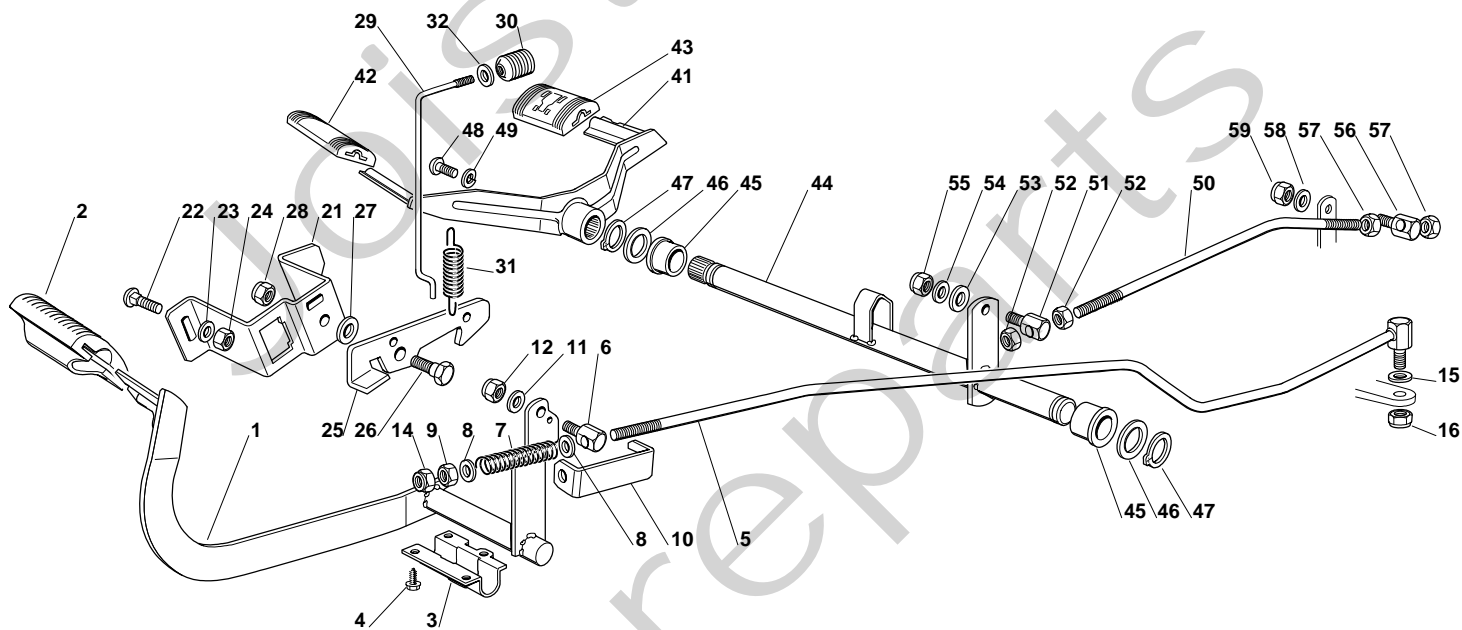

Estate Royal/Royal 16/Royal 19 - Model Year 2010

Pos. Fig.	Antal Quantity	Art No Part No	Benämning	Description	Anmärkning Notes
1	1	82500011/2	Pedal	Pedal	
2	1	25110267/0	Clamp Cover	Clamp Cover	
3	1	25547081/1	Plåt	Plate	
4	4	12731601/0	Skruv	Screw	
5	1	82000487/0	Länk	Rod	
6	1	25510052/0	Sprint	Pin	
7	1	25430236/0	Fjäder	Spring	
8	2	12521360/0	Bricka	Washer	
9	1	12295200/0	Mutter	Nut	
10	1	25774275/0	Klämma	Clamp	
11	1	12521350/0	Bricka	Washer	
12	1	12155000/0	Mutter	Nut	
14	1	12156602/0	Mutter	Nut	
15	1	12521350/0	Bricka	Washer	
16	1	12155000/0	Mutter	Nut	
21	1	25785143/0	Stöd	Support	
22	2	12815210/0	Skruv	Screw	
23	1	12523040/0	Bricka	Washer	
24	2	12154510/0	Mutter	Nut	
25	1	25253001/0	Hake	Hook	
26	1	22524970/2	Sprint	Pin	
27	1	25670011/0	Bricka	Washer	
28	1	12155000/0	Mutter	Nut	
29	1	25033047/0	Länk	Rod (Tx - Ts)	
30	1	25394509/1	Knopp	Knob	
31	1	25430213/0	Fjäder	Spring	
32	1	12523020/0	Bricka	Washer	
41	1	82500013/0	Drivaxel	Drive Pedal	
42	1	25110265/0	Clamp Cover Front	Clamp Cover Front	
43	1	25110266/0	Clamp Cover Rear	Clamp Cover Rear	
44	1	82000481/0	Axel	Axle	
45	2	22034523/0	Bussning	Bush	
46	2	22672153/0	Bricka	Washer	
47	2	12609260/0	Seegerring	Seeger	
48	1	12760600/0	Skruv	Screw	
49	1	12583501/0	Grower	Grower	
50	1	25033031/0	Länk	Rod	
51	1	25510054/0	Sprint	Pin	
52	2	12293200/0	Mutter	Nut	
53	1	12521360/0	Bricka	Washer	
54	1	12523040/0	Bricka	Washer	
55	1	12154510/0	Mutter	Nut	
56	1	25510054/0	Sprint	Pin	
57	2	12155000/0	Mutter	Nut	
58	1	12523040/0	Bricka	Washer	
59	1	12154510/0	Mutter	Nut