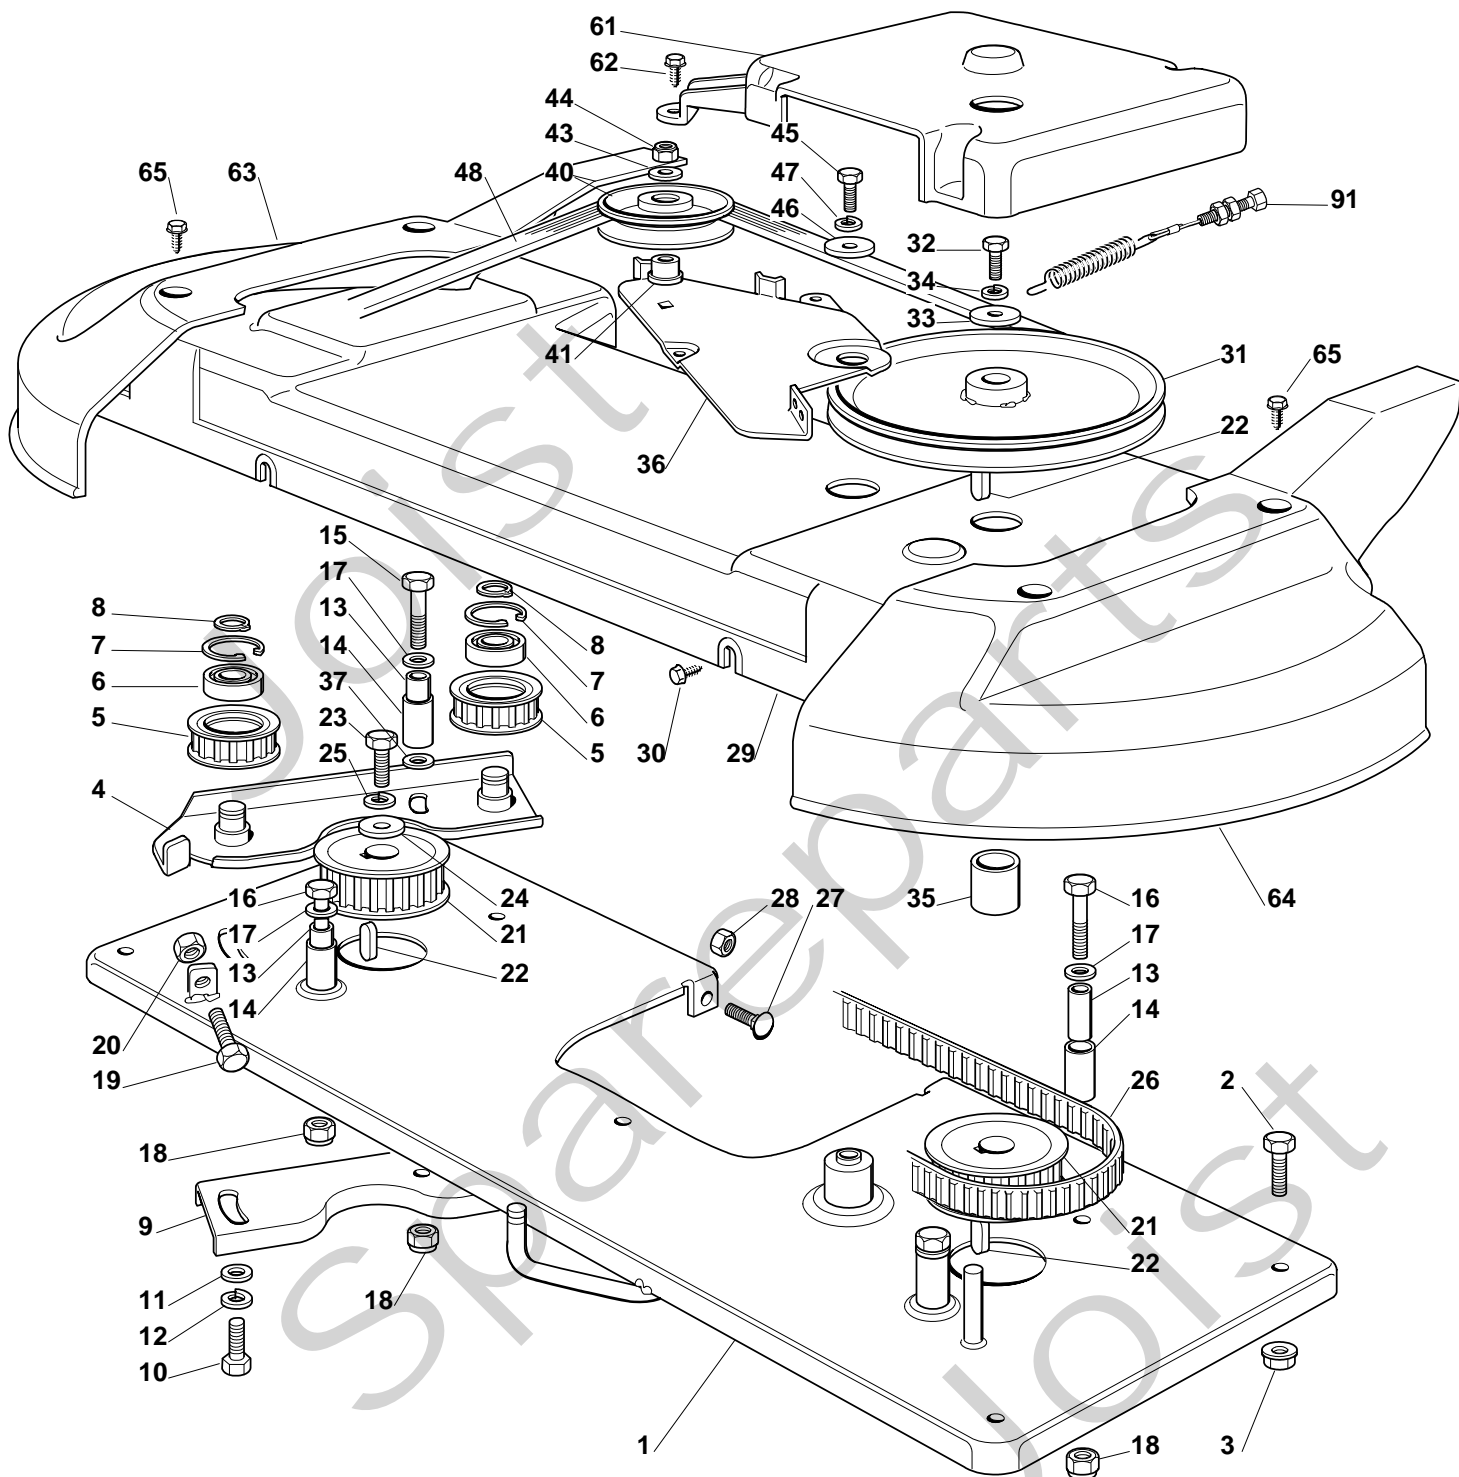

Estate Royal Pro E 16 - Model Year 2010

Pos. Fig.	Antal Quantity	Art No Part No	Benämning	Description	Anmärkning Notes
1	1	82547003/2	Plåt	Plate (Mod. 102)	
2	4	12792611/0	Skruv	Screw	
3	4	12293201/0	Mutter	Nut	
4	1	82785084/1	Stöd	Support	
5	2	25601559/1	Remskiva	Pulley (Mod. 102)	
6	2	19216033/1	Kullager	Bearing	
7	2	12610800/0	Seegerring	Seeger	
8	2	12609200/0	Seegerring	Seeger	
9	1	25650037/0	Reduktion	Stiffening	
10	2	12793102/0	Skruv	Screw	
11	2	12521350/0	Bricka	Washer	
12	2	12583500/0	Låsbricka	Grower	
13	4	25160003/0	Distans	Spacer	
14	4	25038000/0	Bussning	Bushing	
15	1	12691700/0	Skruv	Screw	
16	3	12691200/0	Skruv	Screw (Wheels 15")	
17	4	12521350/0	Bricka	Washer	
18	4	12155000/0	Mutter	Nut	
19	1	12793900/0	Skruv	Screw	
20	1	12293200/0	Mutter	Nut	
21	2	25601560/0	Remskiva	Pulley (Mod. 102)	
22	3	12139480/0	Kil	Key	
23	1	12793102/0	Skruv	Screw	
24	1	25670007/0	Bricka	Washer	
25	1	12583500/0	Låsbricka	Grower	
26	1	35065600/0	Drive belt	Belt (Mod. 102)	
27	3	12815200/0	Skruv	Screw	
28	3	12292102/0	Mutter	Nut	
29	1	325060128/0	Hus	Case (Mod. 102)	
30	6	12735110/0	Skruv	Screw	
31	1	25601550/0	Remskiva	Pulley (Mod. 102)	
32	1	12793102/0	Skruv	Screw	
33	1	25670007/0	Bricka	Washer	
34	1	12583500/0	Låsbricka	Grower	
35	1	25160002/0	Distans	Spacer	
36	1	25318115/1	Bromsarm	Brake Lever (Mod. 102)	
40	1	25601555/0	Remskiva	Pulley	
41	1	25160007/0	Distans	Spacer	
42	1	12818900/0	Skruv	Screw	
43	1	12523060/0	Bricka	Washer	
44	1	12155000/0	Mutter	Nut	
45	1	12793102/0	Skruv	Screw	
46	1	12523070/0	Bricka	Washer	
47	1	12583500/0	Låsbricka	Grower	
48	1	35062811/0	Drive belt	Belt (Mod. 102)	
48	1	35062813/0	Drive belt	Belt (Mod. 102)	
50	1	12523060/0	Bricka	Washer	
61	1	25600049/0	Skydd	Guard (Mod. 102)	
62	3	12735403/0	Skruv	Screw	
63	1	25060113/0	Skydd	Guard Grey	
64	1	25060114/0	Skydd	Guard Grey	
65	4	12735403/0	Skruv	Screw	
91	1	82004608/0	Kabel	Wire (Mod. 102)