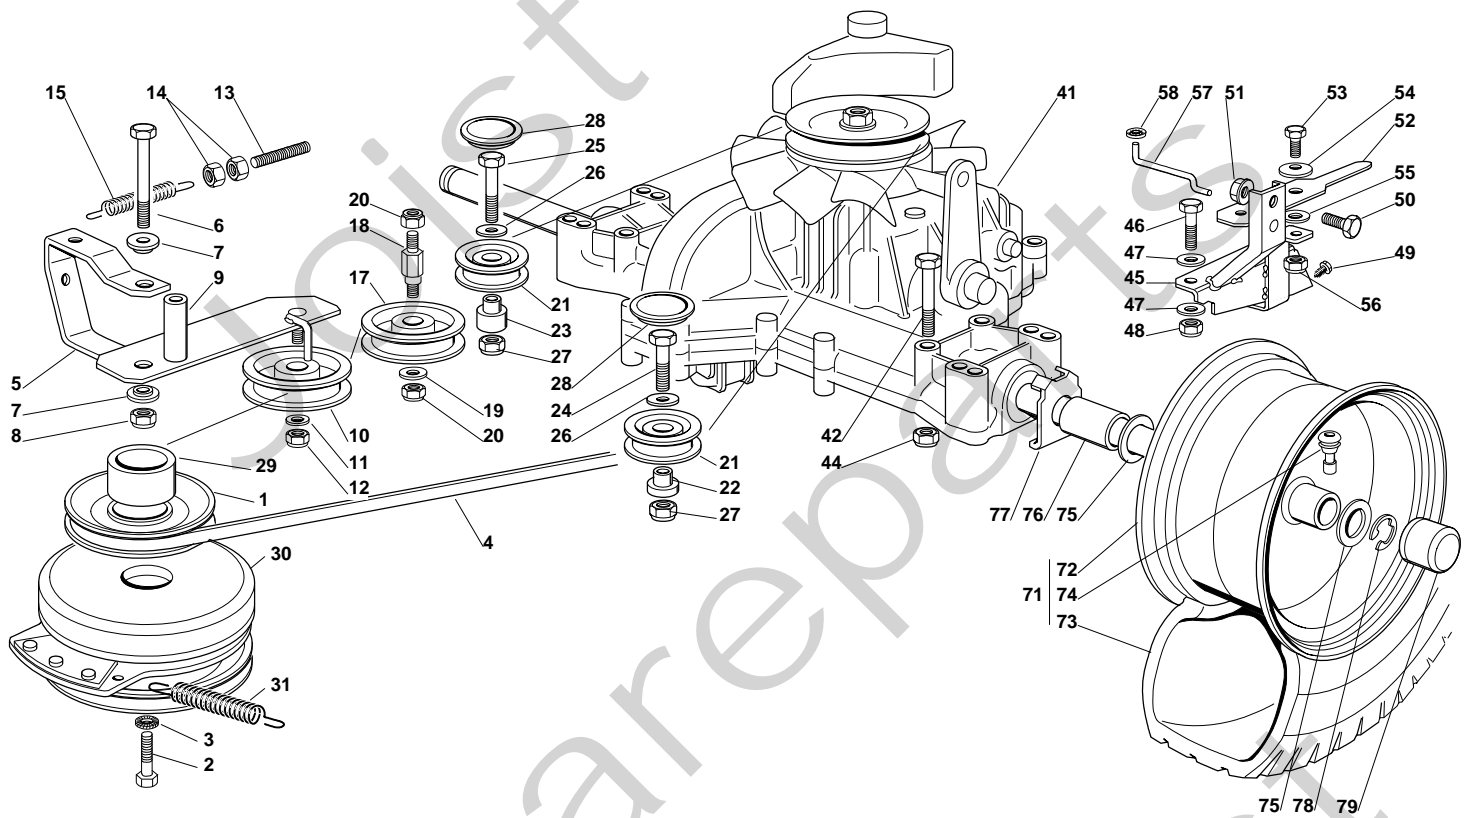

Estate Royal Pro E 16 - Model Year 2010

Pos. Fig.	Antal Quantity	Art No Part No	Benämning	Description	Anmärkning Notes
1	1	25601566/0	Remskiva	Pulley	
2	1	12737320/0	Skruv	Screw	
3	1	12543000/0	Bricka	Washer	
4	1	35062001/0	Drivrem	Belt	
5	1	82318165/1	Arm	Lever	
6	1	12692000/0	Skruv	Screw	
7	2	25038002/1	Bussning	Bush	
8	1	12155000/0	Mutter	Nut	
9	1	25160027/0	Distans	Spacer	
10	1	25601554/0	Remskiva	Pulley	
11	1	12523060/0	Bricka	Washer	
12	1	12155000/0	Mutter	Nut	
13	1	25840010/1	Stång	Tie Rod	
14	2	12293200/0	Mutter	Nut	
15	1	25430219/0	Fjäder	Spring	
17	1	25601555/0	Remskiva	Pulley	
18	1	25510036/1	Sprint	Pin	
19	1	12523060/0	Bricka	Washer	
20	2	12155000/0	Mutter	Nut	
21	2	325601570/1	Remskiva	Pulley	
22	1	125160030/1	Distans	Spacer	
23	1	125160024/2	Distans	Spacer	
24	1	12691115/0	Skruv	Screw	
25	1	12691400/0	Skruv	Right Screw	
26	2	12523060/0	Bricka	Washer	
27	2	12155000/0	Mutter	Nut	
28	2	25109521/1	Klpa	Cover	
29	1	25160021/0	Distans	Spacer	
30	1	118399062/0	Koppling	Clutch	
31	1	25430210/0	Fjäder	Spring	
41	1	18400950/1	Rear Axle Tuff Torq K46F	Rear Axle Tuff Torq K46F	
42	4	12691800/0	Skruv	Screw	
44	4	12154210/0	Mutter	Nut	
45	1	82785109/0	Stöd	Support	
46	1	12691200/0	Skruv	Screw (Wheels 15")	
47	2	12521350/0	Bricka	Washer	
48	1	12155000/0	Mutter	Nut	
49	2	12735120/0	Skruv	Screw	
50	1	12792611/0	Skruv	Screw	
51	1	12293201/0	Mutter	Nut	
52	1	25318157/0	Arm	Lever	
53	1	12793102/0	Skruv	Screw	
54	1	12369500/0	Bricka	Washer	
55	1	25670011/0	Bricka	Washer	
56	1	12155000/0	Mutter	Nut	
57	1	25033033/0	Länk	Rod	
58	1	12604896/0	Låsbricka	Snap Ring	
71	2	382680022/0	Stödhjul	Rear Wheel	
72	2	82000590/0			
73	2	125590011/0	Shoe	Shoe	
74	2	25950000/0	Ventil	Valve	
75	4	25670005/1	Bricka	Washer	
76	2	25160023/0	Distans	Spacer	
77	2	325670025/0	Bricka	Washer	
78	2	12001010/0	Låsring	Snap Ring	
79	2	22110230/0	Lock	Cap