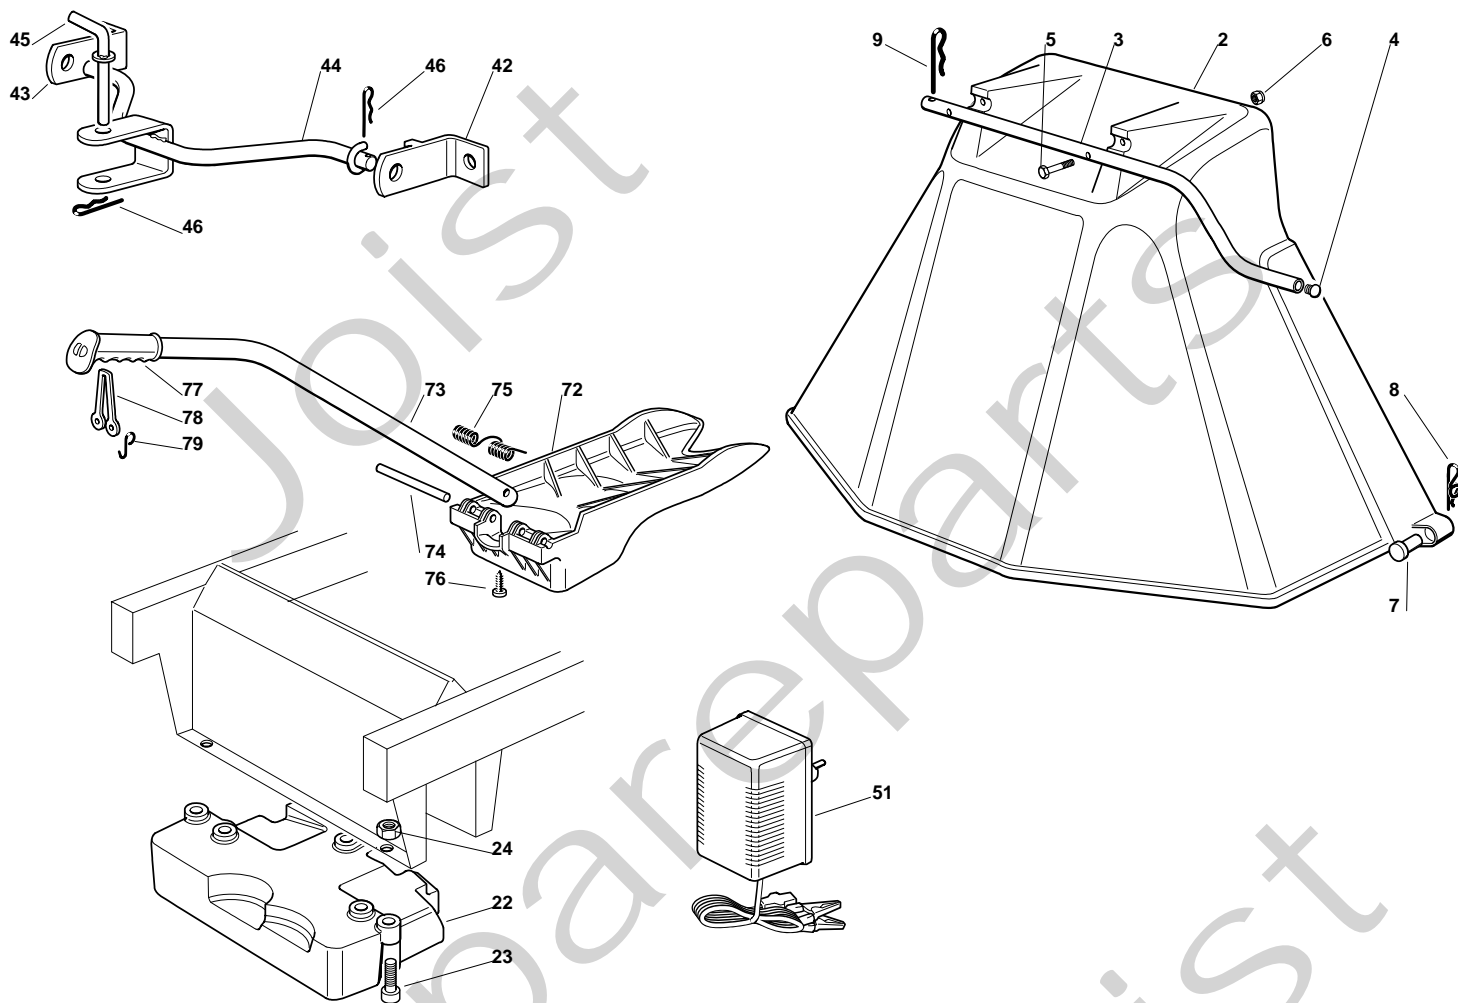

Estate Royal Pro E 16 - Model Year 2010

Pos. Fig.	Antal Quantity	Art No Part No	Benämning	Description	Anmärkning Notes
2	1	82400003/1	Exit Protection	Ejection Guard	
3	1	25869043/0	Support	Support	
4	2	18566112/0	Plugg	Cap	
5	2	12689515/0	Skruv	Screw	
6	2	12154510/0	Mutter	Nut	
7	2	25510022/0	Sprint	Pin	
8	2	24487998/0	Låsnål	Cotter Pin	
9	1	24487999/0	Låsnål	Cotter Pin	
22	1	25519997/1	Weight	Weight	
23	3	12760520/0	Skruv	Screw	
24	3	12155000/0	Mutter	Nut	
42	1	82735502/0	Fäste	Bracket Right Hitch Support	
43	1	25774213/0	Fäste	Bracket Left Hitch Support	
44	1	382033105/1	Stång	Rod	
45	1	25510021/1	Sprint	Pin	
46	2	24487999/0	Låsnål	Cotter Pin	
51	1	182180090/0	Batteriladdare	Battery Charger	
51	1	182180091/0	Batteriladdare	Battery Charger (U.K.)	
72	1	325140097/0	Deflektor	Deflector (Mod. 102)	
73	1	25394005/0	Styre	Handle	
74	1	25510077/0	Sprint	Pin	
75	1	25430245/0	Fjäder	Spring	
76	1	12735405/0	Skruv	Screw	
77	1	25280000/1	Handtag	Handgrip	
78	1	25840011/1	Elastic Tie-Rod	Elastic Tie-Rod	
79	2	25253004/0	Hake	Hook