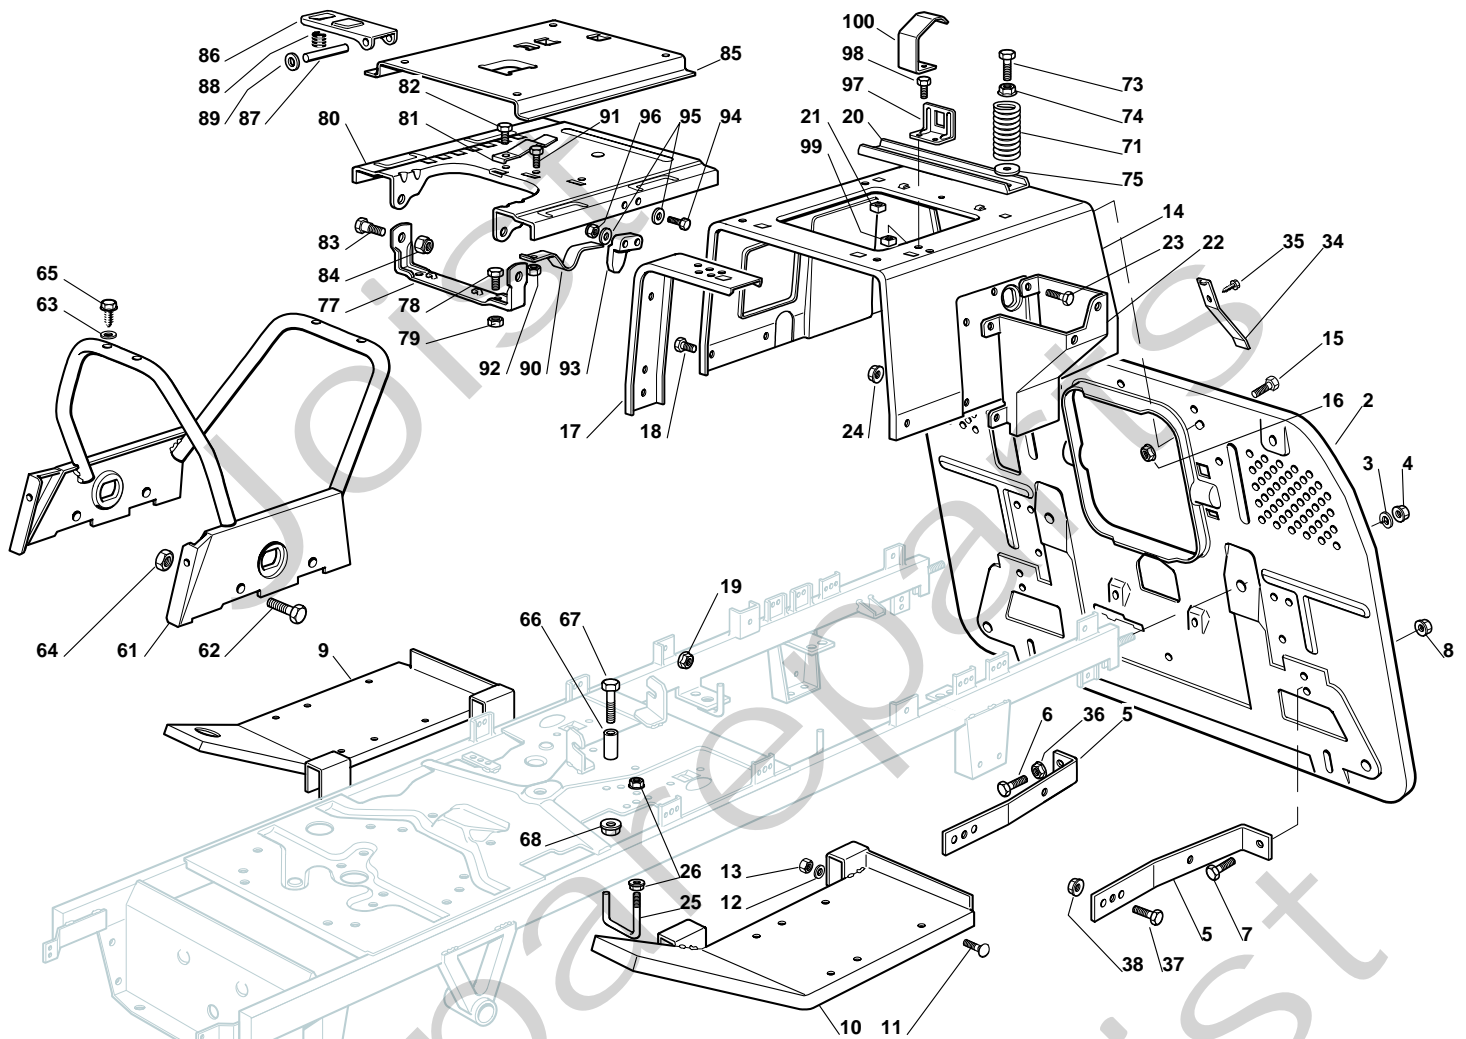

Genuine Spare Parts

**Estate Royal Pro E 16 - Model
Year 2010**

Estate Royal Pro E 16 - Model Year 2010

Pos. Fig.	Antal Quantity	Art No Part No	Benämning	Description	Anmärkning Notes
2	1	382547053/0	Mothill	Plate	
3	2	12585100/0	Grower	Grower	
4	2	12295200/0	Mutter	Nut	
5	2	25774273/1	Reduktion	Stiffening	
6	1	12691100/0	Skruv	Screw	
7	3	12793102/0	Skruv	Screw	
8	4	12293201/0	Mutter	Nut	
9	1	382510041/2	Right Footboard Support	Right Footboard Support	
10	1	382510043/2	Left Footboard Support	Left Footboard Support	
11	4	12815245/0	Skruv	Screw	
12	4	12523040/0	Bricka	Washer	
13	4	12154510/0	Mutter	Nut	
14	1	325785133/4	Seat Support	Seat Support	
15	5	12791011/0	Skruv	Screw	
16	5	12292102/0	Mutter	Nut	
17	2	25650065/0	Reduktion	Stiffening	
18	6	12791011/0	Skruv	Screw	
19	6	12292102/0	Mutter	Nut	
20	1	25650067/0	Reduktion	Stiffening	
21	2	12360420/0	Mutter	Nut	
22	1	325785137/1	Stöd	Support	
23	4	12791011/0	Skruv	Screw	
24	4	12292102/0	Mutter	Nut	
25	1	25580019/0	Remstyrning	Belt Guide	
26	2	12292102/0	Mutter	Nut	
34	1	25430238/0	Fjäder	Spring	
35	1	12731580/0	Skruv	Screw	
36	1	12293200/0	Mutter	Nut	
37	2	12793102/0	Skruv	Screw	
38	2	12293201/0	Mutter	Nut	
61	1	82650041/1	Chassi	Chassis	
62	4	12792611/0	Skruv	Screw	
63	4	12521330/0	Bricka	Washer	
64	4	12293201/0	Mutter	Nut	
65	4	12731350/0	Skruv	Screw	
66	1	22167840/0	Distans	Spacer (Wheels 15")	
67	1	12691200/0	Skruv	Screw (Wheels 15")	
68	1	12293201/0	Mutter	Nut	
71	2	25430205/1	Fjäder	Spring	
73	2	25943001/0	Skruv	Screw	
74	2	12293201/0	Mutter	Nut	
75	2	12523070/0	Bricka	Washer	
77	1	82774207/0	Seat Clamp Support	Seat Clamp Support	
78	2	12792611/0	Skruv	Screw	
79	2	12293201/0	Mutter	Nut	
80	1	25785149/2	Luftfilterhus	Fixed Seat Supp.	
81	1	25430203/0	Fjäder	Spring	
82	1	12731580/0	Skruv	Screw	
83	2	22524970/2	Sprint	Pin	
84	2	12155010/0	Mutter	Nut	
85	1	325785147/1	Seat Support	Seat Support	
86	1	25318109/0	Arm	Stop Lever	
87	1	25510000/0	Sprint	Pin	
88	1	25430202/0	Fjäder	Spring	
89	2	12604897/0	Låsring	Washer	
90	1	25430223/2	Fjäder	Spring	
91	1	12789000/0	Skruv	Screw	
92	1	12154330/0	Mutter	Nut	