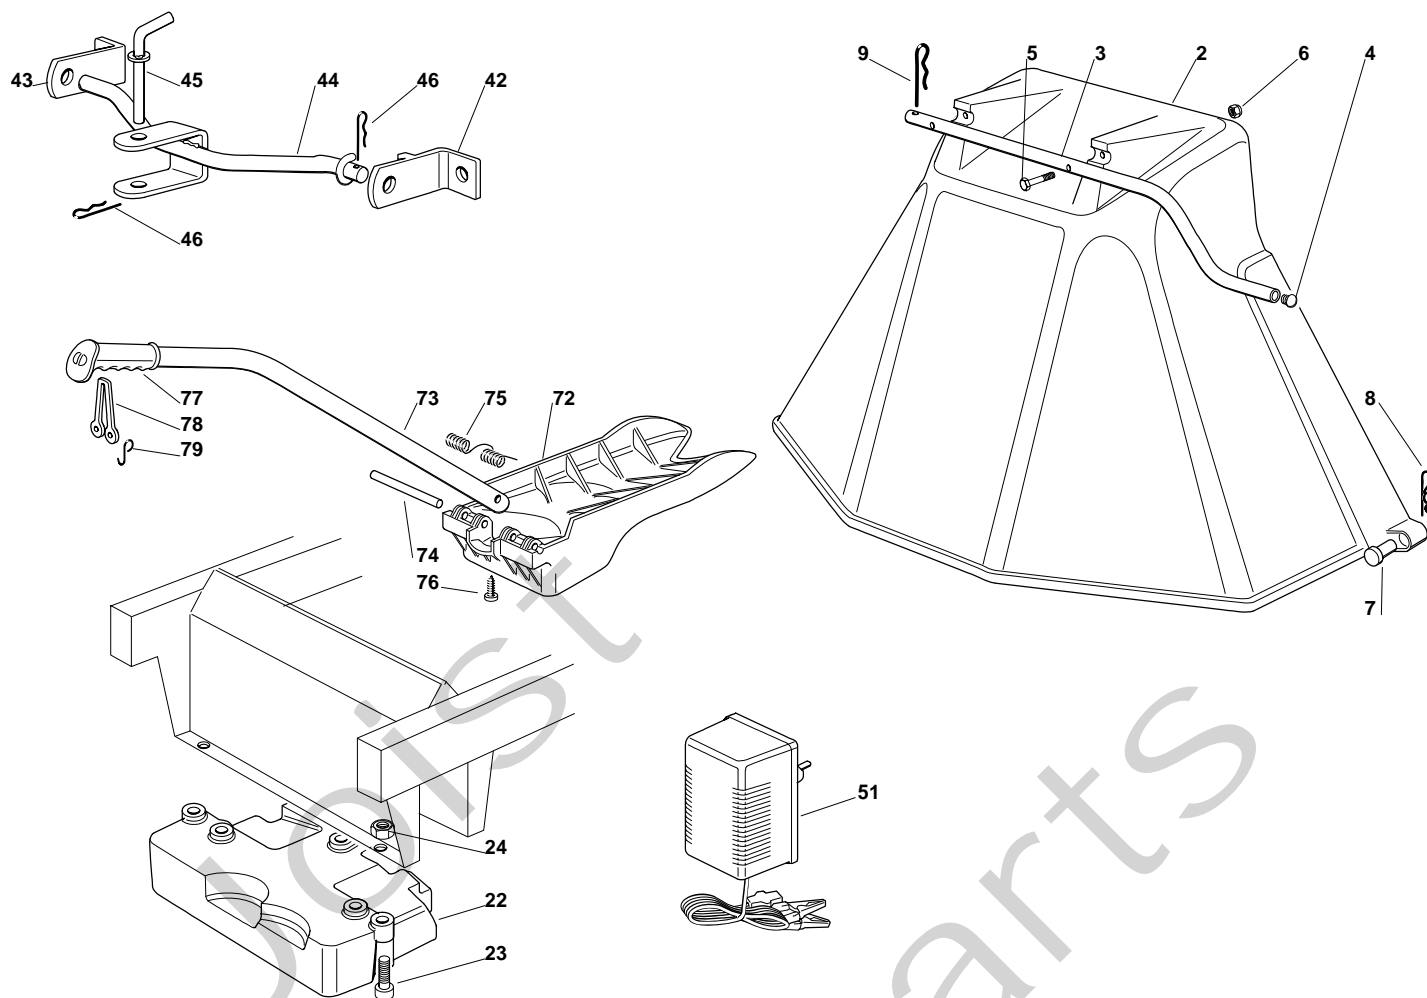

ESTATE ROYAL - Model Year 2009

Pos. Fig.	Antal Quantity	Art No Part No	Benämning	Description	Anmärkning Notes
2	1	82400003/1	Exit Protection	Ejection Guard	
3	1	25869043/0	Support	Support	
4	2	18566110/0	Plugg	Cap	
5	2	12689515/0	Skruv	Screw	
6	2	12154510/0	Mutter	Nut	
7	2	25510022/0	Sprint	Pin	
8	2	24487998/0	Låsnål	Cotter Pin	
9	1	24487999/0	Låsnål	Cotter Pin	
22	1	25519997/1	Weight	Weight	
23	3	12760520/0	Skruv	Screw	
24	3	12155000/0	Mutter	Nut	
42	1	82735502/0	Fäste	Bracket Right Hitch Support	
43	1	25774213/0	Fäste	Bracket Left Hitch Support	
44	1	382033105/1	Stång	Rod	
45	1	25510021/1	Sprint	Pin	
46	2	24487999/0	Låsnål	Cotter Pin	
51	1	82180050/0	Batteriladdare	Battery Charger	
51	1	82180052/0	Batteriladdare	Battery Charger (U.K.)	
72	1	325140097/0	Deflektor	Deflector (Mod. 102)	
73	1	25394005/0	Styre	Handle	
74	1	25510074/0	Sprint	Pin	
75	1	25430240/0	Fjäder	Spring	
76	1	12728680/0	Skruv	Screw	
77	1	25280000/1	Handtag	Handgrip	
78	1	25840011/1	Hake	Elastic Tie-Rod	
79	2	25253004/0	Hake	Hook