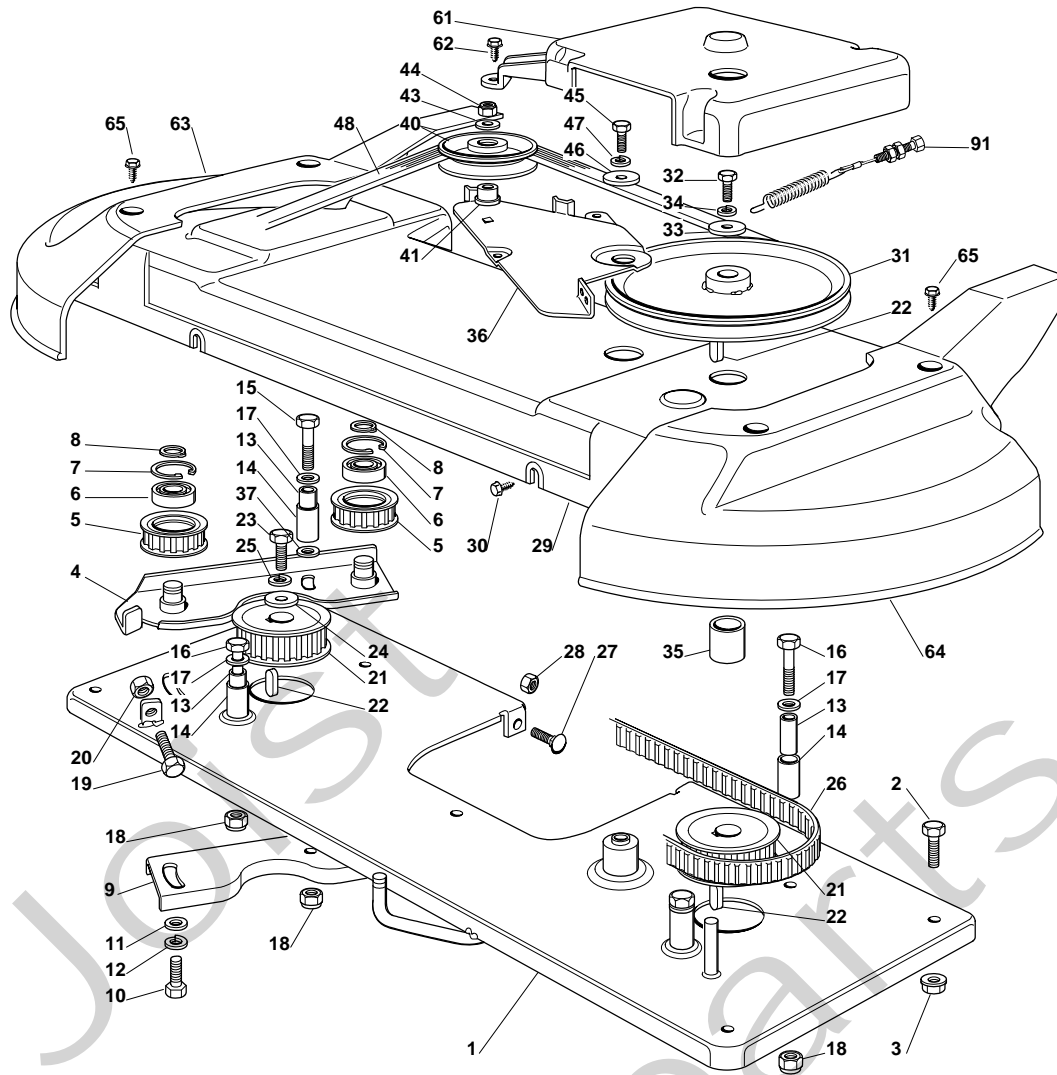

ESTATE ROYAL - Model Year 2009

Pos. Fig.	Antal Quantity	Art No Part No	Benämning	Description	Anmärkning Notes
1	1	82547003/2	Plåt	Plate (Mod. 102)	
2	4	12792611/0	Skruv	Screw	
3	4	12293201/0	Mutter	Nut	
4	1	82785084/1	Stöd	Support	
5	2	25601559/1	Remskiva	Pulley (Mod. 102)	
6	2	19216033/1	Kullager	Bearing	
7	2	12610800/0	Seegerring	Seeger	
8	2	12609200/0	Seegerring	Seeger	
9	1	25650037/0	Reduktion	Stiffening	
10	2	12793102/0	Skruv	Screw	
11	2	12521350/0	Bricka	Washer	
12	2	12583500/0	Låsbricka	Grower	
13	4	25160003/0	Distans	Spacer	
14	4	25038000/0	Bussning	Bushing	
15	1	12691700/0	Skruv	Screw	
16	3	12691200/0	Skruv	Screw	
17	4	12521350/0	Bricka	Washer	
18	4	12155000/0	Mutter	Nut	
19	1	12793900/0	Skruv	Screw	
20	1	12293200/0	Mutter	Nut	
21	2	25601560/0	Remskiva	Pulley (Mod. 102)	
22	3	12139480/0	Kil	Key	
23	1	12793102/0	Skruv	Screw	
24	1	25670007/0	Bricka	Washer	
25	1	12583500/0	Låsbricka	Grower	
26	1	35065600/0	Drive belt	Belt (Mod. 102)	
27	3	12815200/0	Skruv	Screw	
28	3	12292102/0	Mutter	Nut	
29	1	325060128/0	Hus	Case (Mod. 102)	
30	6	12735110/0	Skruv	Screw	
31	1	25601550/0	Remskiva	Pulley (Mod. 102)