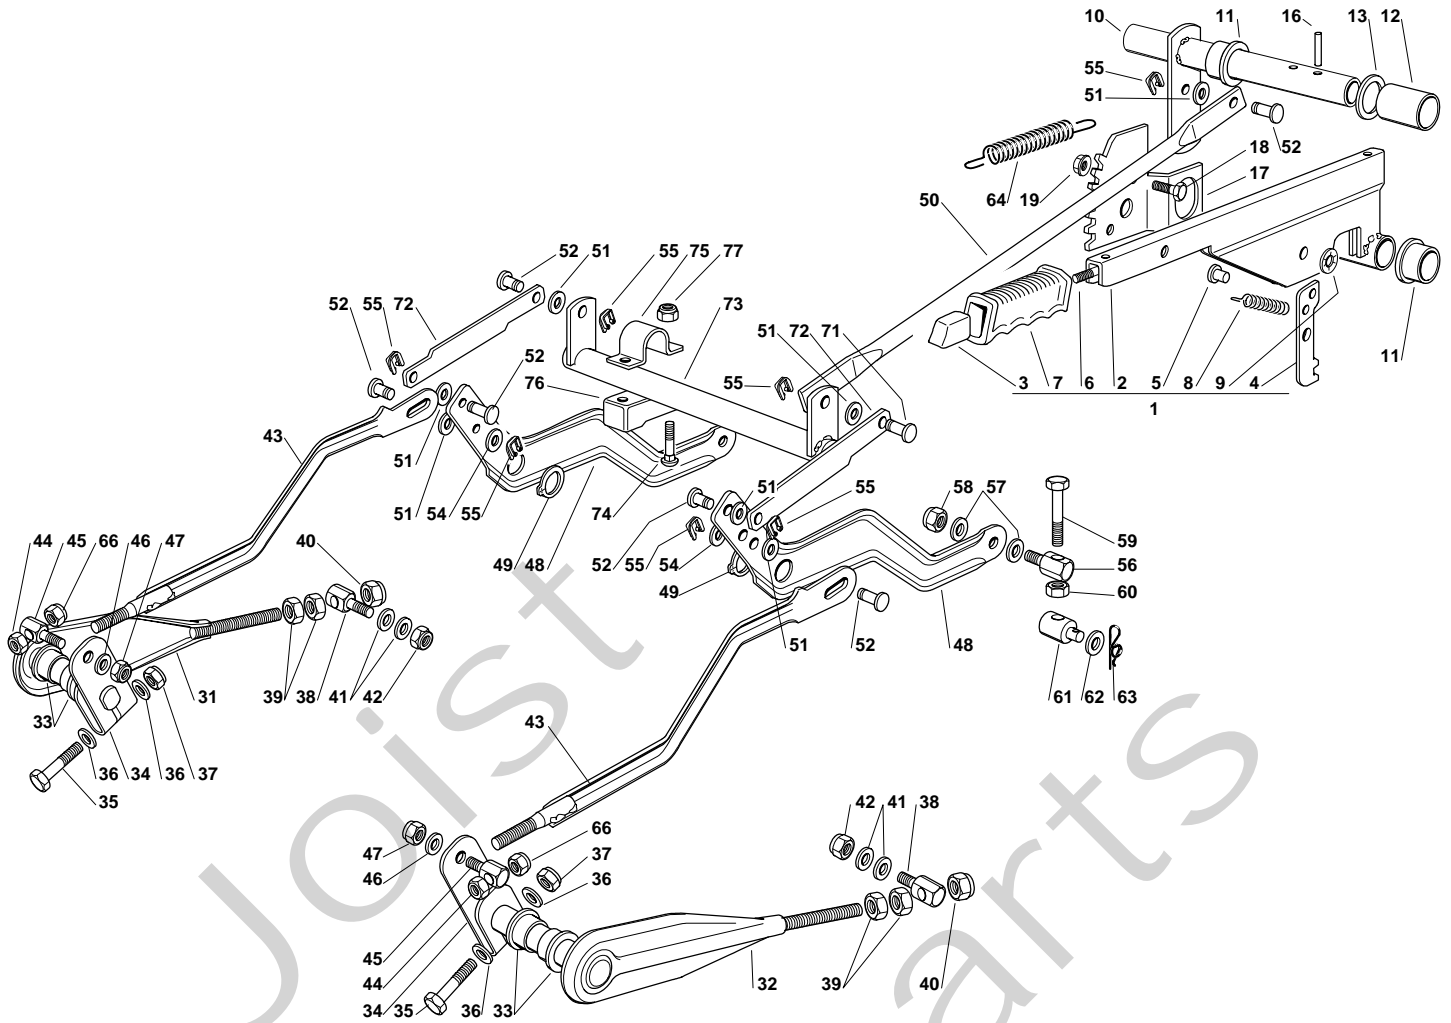

Pos. Fig.	Antal Quantity	Art No Part No	Benämning	Description	Anmärkning Notes
1	1	82300002/1		Lever Ass.Y (2 ÷ 9)	
2	1	82318139/0	Arm	Lever	
3	1	25605000/1	Tryckring	Button	
4	1	25470901/0	Dog	Dog	
5	1	25510011/0	Sprint	Pin	
6	1	25033002/0	Länk	Rod	
7	1	25394504/1	Knopp	Knob	
8	1	25430208/0	Fjäder	Spring	
9	1	12604899/0	Låsbricka	Crown Fastener	
10	1	382000551/0	Axel	Axle	
11	2	22034523/0	Bussning	Bush	
12	1	25160025/0	Distans	Spacer	
13	1	22672153/0	Bricka	Washer	
16	2	12620206/0	Stift	Pin	
17	1	25735506/1	Sector	Sector	
18	2	12792611/0	Skruv	Screw	
19	2	12293201/0	Mutter	Nut	
31	1	82318155/0	Right Lever (Mod. 102)	Right Lever (Mod. 102)	
32	1	82318157/0	Left Lever (Mod. 102)	Left Lever (Mod. 102)	
33	4	25040605/0	Bussning	Bush	
34	2	25318161/0	Arm	Lever	
35	2	12691700/0	Skruv	Screw	
36	4	12521350/0	Bricka	Washer	
37	2	12155000/0	Mutter	Nut	
38	2	25510056/0	Sprint	Pin	
39	4	12295200/0	Mutter	Nut	
40	2	12156602/0	Mutter	Nut	
41	4	25670008/1	Bricka	Washer	
42	2	12156602/0	Mutter	Nut	
43	2	82000477/2	Vevstake	Connecting Rod	
44	2	12155000/0	Mutter	Nut