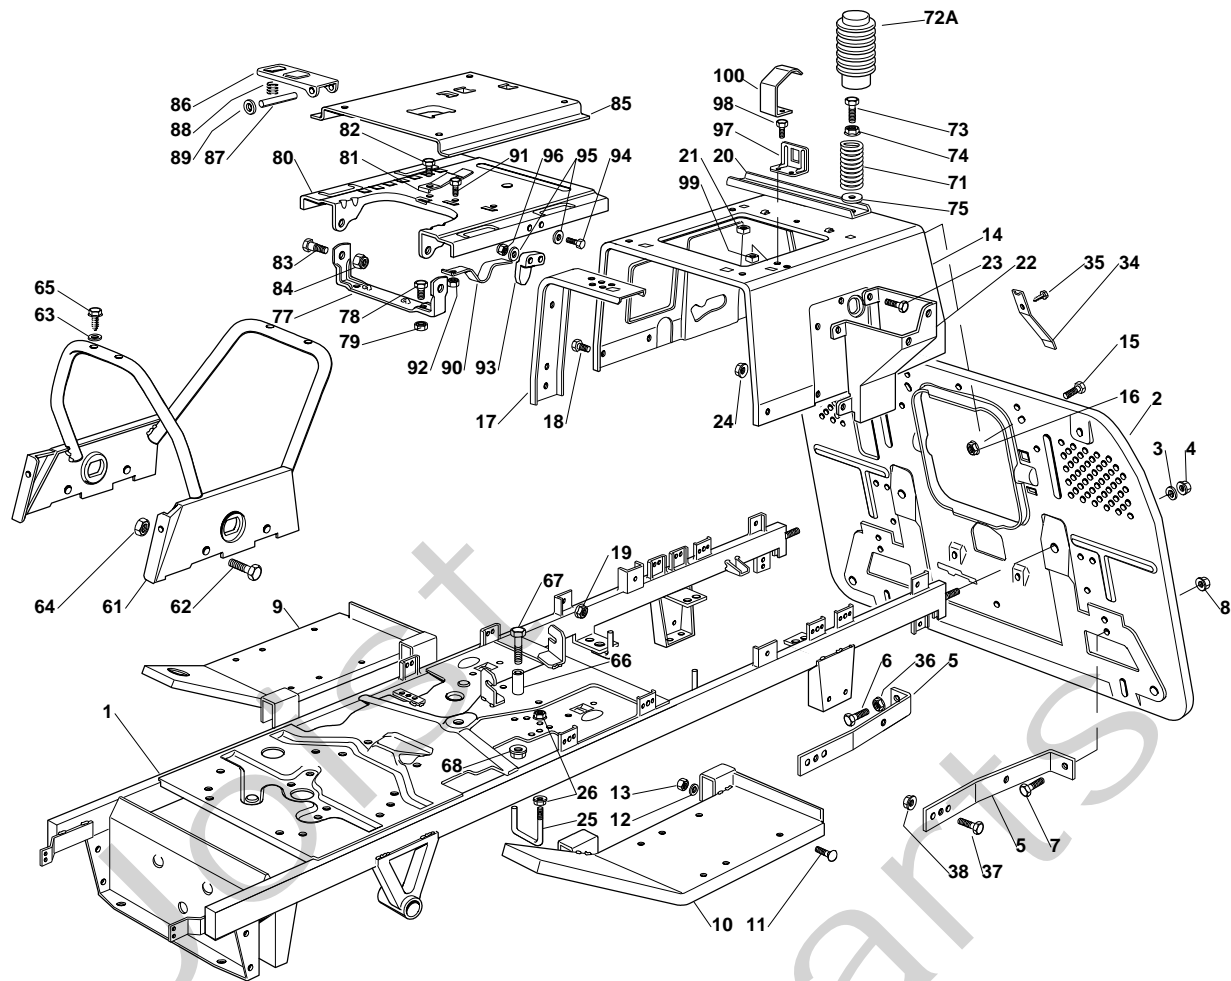

# Genuine Spare Parts

---

**ESTATE ROYAL**

Pos. Fig.	Antal Quantity	Art No Part No	Benämning	Description	Anmärkning Notes
2	1	382547051/0	Mothill	Plate	
3	2	12585100/0	Grower	Grower	
4	2	12295200/0	Mutter	Nut	
5	2	25774273/1	Reduktion	Stiffening	
6	1	12691100/0	Skruv	Screw	
7	3	12793102/0	Skruv	Screw	
8	4	12293201/0	Mutter	Nut	
9	1	382510041/2	Right Footboard Support	Right Footboard Support	
10	1	382510043/2	Left Footboard Support	Left Footboard Support	
11	4	12815245/0	Skruv	Screw	
12	4	12523040/0	Bricka	Washer	
13	4	12154510/0	Mutter	Nut	
14	1	325785133/4	Seat Support	Seat Support	
15	5	12791011/0	Skruv	Screw	
16	5	12292102/0	Mutter	Nut	
17	2	25650065/0	Reduktion	Stiffening	
18	6	12791011/0	Skruv	Screw	
19	6	12292102/0	Mutter	Nut	
20	1	25650067/0	Reduktion	Stiffening	
21	2	12360420/0	Mutter	Nut	
22	1	325785137/1	Stöd	Support	
23	4	12791011/0	Skruv	Screw	
24	4	12292102/0	Mutter	Nut	
25	1	25580019/0	Remstyrning	Belt Guide	
26	2	12292102/0	Mutter	Nut	
34	1	25430238/0	Fjäder	Spring	
35	1	12731580/0	Skruv	Screw	
36	1	12293200/0	Mutter	Nut	
37	2	12793102/0	Skruv	Screw	
38	2	12293201/0	Mutter	Nut	
61	1	82650041/1	Chassi	Chassis	