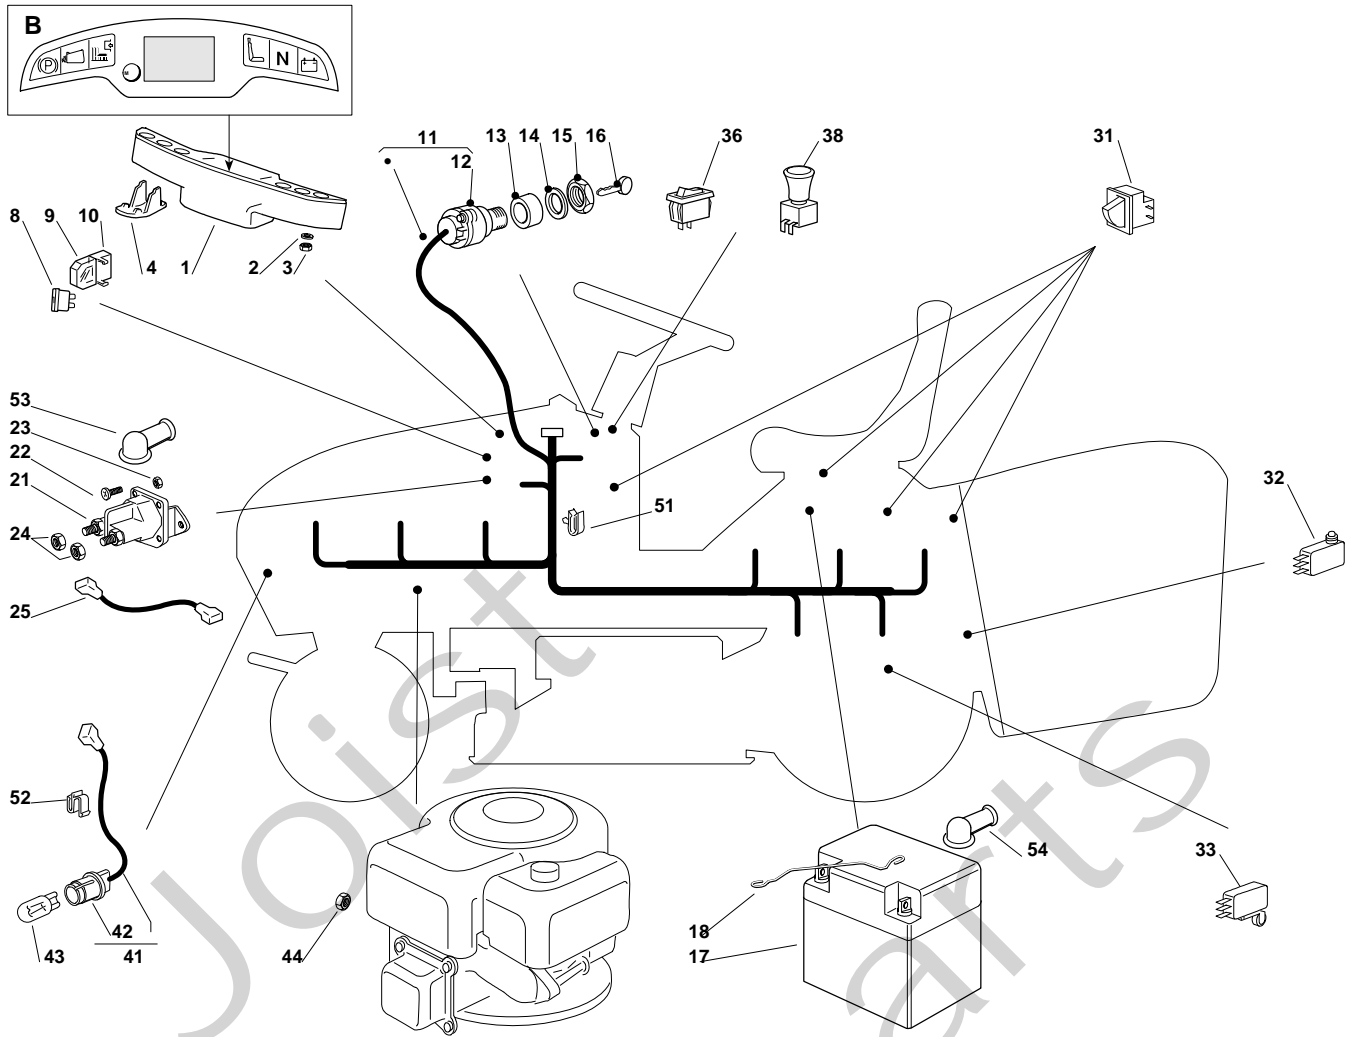

Pos. Fig.	Antal Quantity	Art No Part No	Benämning	Description	Anmärkning Notes
1	1	82722421/1	Skydd-röd	Cards + Guards (B)	
2	2	12521320/0	Bricka	Washer	
3	2	12154330/0	Mutter	Nut	
4	1	25031501/0	Deflektor	Deflector	
8	1	33340036/0	Säkring	Fuse 25 A	
8	1	33340040/0	Säkring	Fuse 10 A	
9	2	33215000/0	Kåpa	Cover	
10	2	33500007/0	Säkring	Fuse Carrier	
11	1	182040147/0	Kabel	Cables Ass.Y	
12	1	18450072/0	Brytare	Starting Switch	
13	1	18400862/0	Ringmutter	Ringnut	
14	1	18550136/0	Distans	Spacer	
15	1	18210022/0	Starting Key	Starting Key	
16	1	18120002/1	Batteri	Battery	
17	1	25430230/0	Fjäder	Spring	
18	1	18550135/0	Bricka	Washer	
21	1	18736110/0	Starter Relay	Starter Relay	
22	2	12791011/0	Skruv	Screw	
23	2	12292102/0	Mutter	Nut	
24	2	12360352/0	Mutter	Nut	
25	1	25065002/0	Kabel	Cable	
31	3	19410606/0	Micro	Micro	
32	1	19410605/1	Brytare	Full Grasscat. Microsw.	
33	1	19410609/0	Neutral Switch (Hydro)	Neutral Switch (Hydro)	
34*	1	-	Neutral Switch (Mech.)	Neutral Switch (Mech.)	
35	1	25065026/0	Kabel	Cable (Mech.)	
36	1	18450060/1	Farilamp Switch	Farilamp Switch	
38	1	18450068/0	Kopplingshus	Clutch Switch	
41	1	82040070/0	Kabel	Cable	
41	1	82040073/0	Kabel	Cable	
41	1	AM122870	Cable	Cable