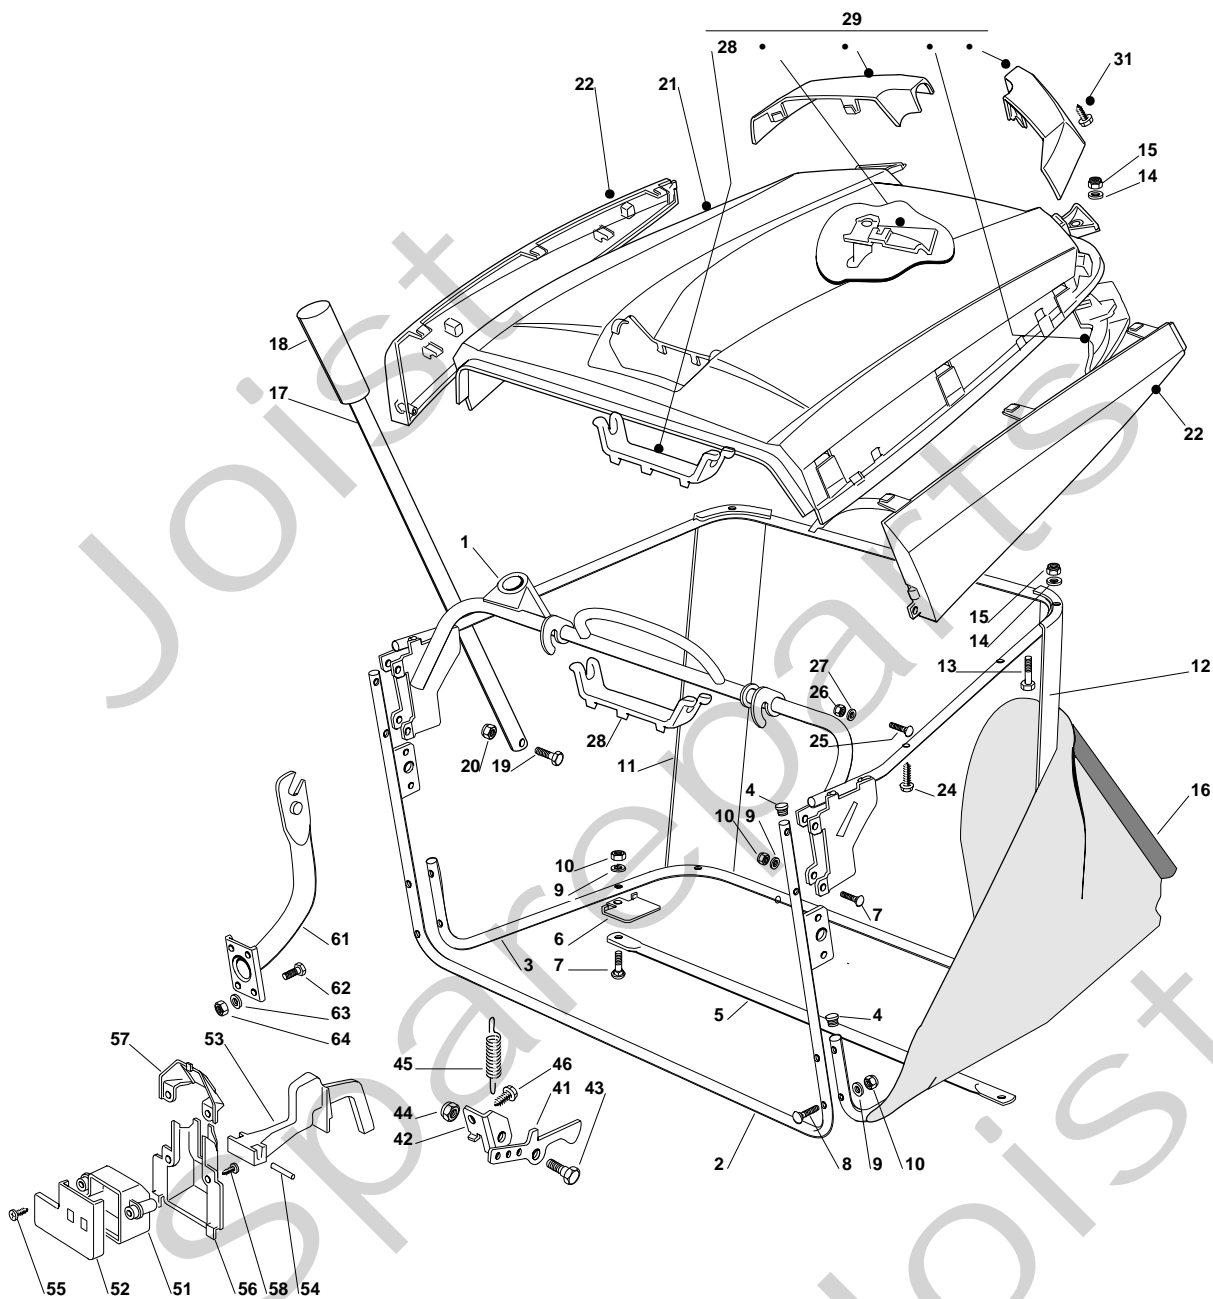

ESTATE ROYAL - Model Year 2009

Pos. Fig.	Antal Quantity	Art No Part No	Benämning	Description	Anmärkning Notes
1	1	82800079/0	Chassi	Upper Frame	
2	1	82800089/0	Chassi	Front Frame	
3	1	25800017/0	Chassi	Lower Frame	
4	4	18566112/0	Plugg	Cap	
5	1	82650043/0	Trådbygel	Lower Stiffening	
6	1	25547131/0	Plåt	Plate	
7	6	12815220/0	Skruv	Screw	
8	4	12815245/0	Skruv	Screw	
9	10	12521330/0	Bricka	Washer	
10	10	12154510/0	Mutter	Nut	
11	1	25032013/0	Right Angular Support	Right Angular Support	
12	1	25032015/0	Left Angular Support	Left Angular Support	
13	4	12689500/0	Skruv	Screw	
14	8	12521330/0	Bricka	Washer	
15	8	12154510/0	Mutter	Nut	
16	1	82105980/0	Uppsamlare	Grasscatcher	
17	1	25869029/1	Rör	Rod	
18	1	25394508/0	Handtag	Handle	
19	1	12674550/0	Skruv	Screw	
20	1	12154510/0	Mutter	Nut	
21	1	25110302/0	Kåpa	Grass-Catcher Cover	
22	1	382110255/0	Kåpa	Cover Assy	
24	4	12735410/0	Skruv	Screw	
25	2	12815220/0	Skruv	Screw	
26	2	12521330/0	Bricka	Washer	
27	2	12154510/0	Mutter	Nut	
28	1	25394009/0	Handtagslock	Handle Cover	
29	1	382110259/0	Angles Assy	Angles Assy	
31	4	12735403/0	Skruv	Screw	
32	1	25032006/0	Right Angle	Right Angle	
33	1	25032007/0	Left Angle	Left Angle	
35	1	382180037/3	Skruvsats	Screws Outfit (*)	
41	1	25774315/0	Klämma	Bracket	
42	1	25755031/0	Fästvinkel	Bracket	
43	1	25510080/0	Sprint	Pin	
44	1	12292102/0	Mutter	Nut	
45	1	25430210/0	Fjäder	Spring	
46	1	12735122/0	Skruv	Screw	
51	1	25600041/0	Skydd	Micro Protection	
52	1	25600042/0	Överbelastningsskydd	Protection Cover	
53	1	25318124/0	Arm	Lever	
54	1	12400030/0	Stift	Pin	
55	1	12728510/0	Skruv	Screw	
56	1	25600047/0	Skydd	Micro Protection	
57	1	25600048/0	Överbelastningsskydd	Protection Cover	
58	2	12728450/0	Skruv	Screw	
61	2	82774225/1	Stöd	Support	
62	6	12793102/0	Skruv	Screw	
63	6	12523060/0	Bricka	Washer	
64	6	12293201/0	Mutter	Nut