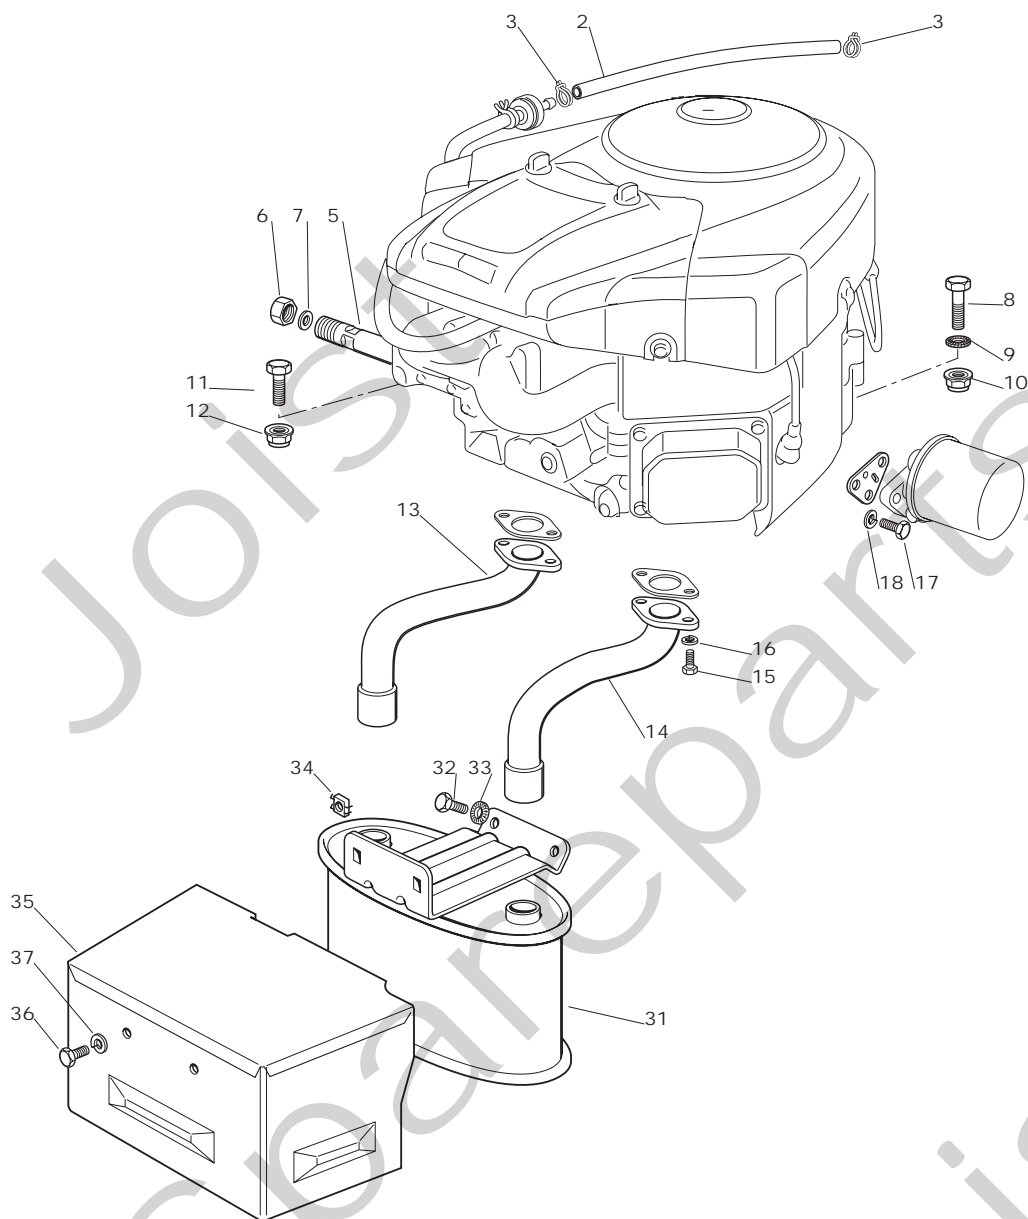

Utgåva Issue		Bildnr Picture No		ESTATE PRO 20 (CZ) MOTOR (B&S 20 HP)		ESTATE PRO 20 (CZ) ENGINE (B&S 20 HP)		Sida Page	
2008- 13		1450B						158	
Pos. Fig.	Antal/Quantity				Art nr Part No	Benämning	Description	Sats Kit	Anmärkning Notes
	2536								
2	1			25869016/1	Bränsleslang	Fuel hose.....			
3	2			18375051/1	Slangklämma.....	Hose clamp			
5	1			25598050/0	Oljeavtappn.rör	Oli drain tube			
6	1			18737849/0	Plugg	Cap.....			
7	1			18401001/1	Tätningring	Seal.....			
8	1			12691115/0	Skruv	Screw.....			
9	1			12540260/0	Bricka	Washer.....			
10	1			12154210/0	Mutter.....	Nut.....			
11	3			12691100/0	Skruv	Screw.....			
12	3			12154210/0	Mutter.....	Nut.....			
13	1			18738214/0	Avgasrör- hö	Exhaust tube- RH			
14	1			18738215/0	Avgasrör- vä	Exhaust tube- LH.....			
15	4			12735530/0	Skruv	Screw.....			
16	4			12583500/0	Låsbricka	Washer.....			
17	3			12791400/0	Skruv	Screw.....			
18	3			12582100/0	Låsbricka	Lock washer.....			
31	1			82750003/0	Ljuddämpare	Muffler			
32	2			12793102/0	Skruv	Screw.....			
33	2			12540260/0	Bricka	Washer.....			
34	2			12360425/0	Mutter.....	Nut.....			
35	1			82598005/2	Ljuddämparskydd.....	Muffler guard.....			
36	2			12792611/0	Skruv	Screw.....			
37	2			12583500/0	Låsbricka	Washer.....