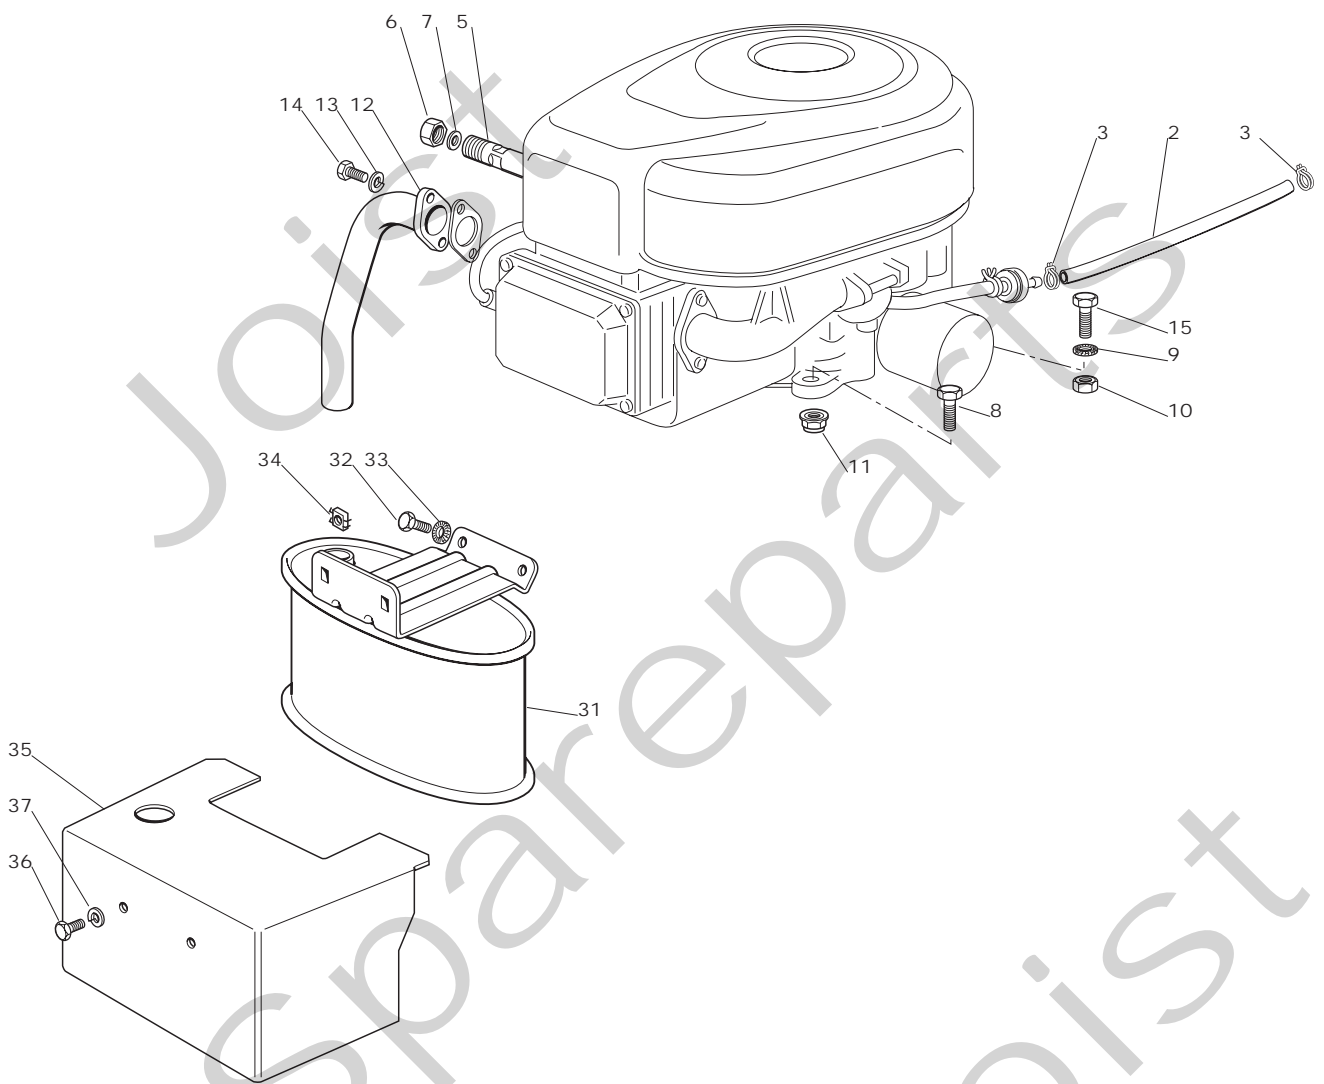

Utgåva Issue		Bildnr Picture No		ESTATE ROYAL (CZ) MOTOR (B&S 18,5 HP)		ESTATE ROYAL (CZ) ENGINE (B&S 18,5 HP)		Sida Page	
2008- 13		1560B						156	
Pos. Fig.	Antal/Quantity				Art nr Part No	Benämning	Description	Sats Kit	Anmärkning Notes
	2527								
2	1			25869016/1	Bränsleslang	Fuel hose.....			
3	2			18375051/1	Slangklämma.....	Hose clamp			
5	1			25598050/0	Oljeavtappn.rör	Oli drain tube			
6	1			18737849/0	Plugg	Cap.....			
7	1			18401001/1	Tätningring	Seal.....			
8	3			12691100/0	Skruv	Screw.....			
9	1			12540260/0	Bricka	Washer.....			
10	1			12154210/0	Mutter.....	Nut.....			
11	3			12154210/0	Mutter.....	Nut.....			
12	1			18738206/0	Avgasrör	Exhaust pipe			
13	2			12583500/0	Låsbricka	Washer.....			
14	2			12735530/0	Skruv	Screw.....			
15	1			12691115/0	Skruv	Screw.....			
31	1			82750004/0	Ljuddämpare	Muffler			
32	2			12793102/0	Skruv	Screw.....			
33	2			12540260/0	Bricka	Washer.....			
34	2			12360425/0	Mutter.....	Nut.....			
35	1			82598009/2	Ljuddämparskydd.....	Muffler guard			
36	2			12792611/0	Skruv	Screw.....			
37	2			12583500/0	Låsbricka	Washer.....