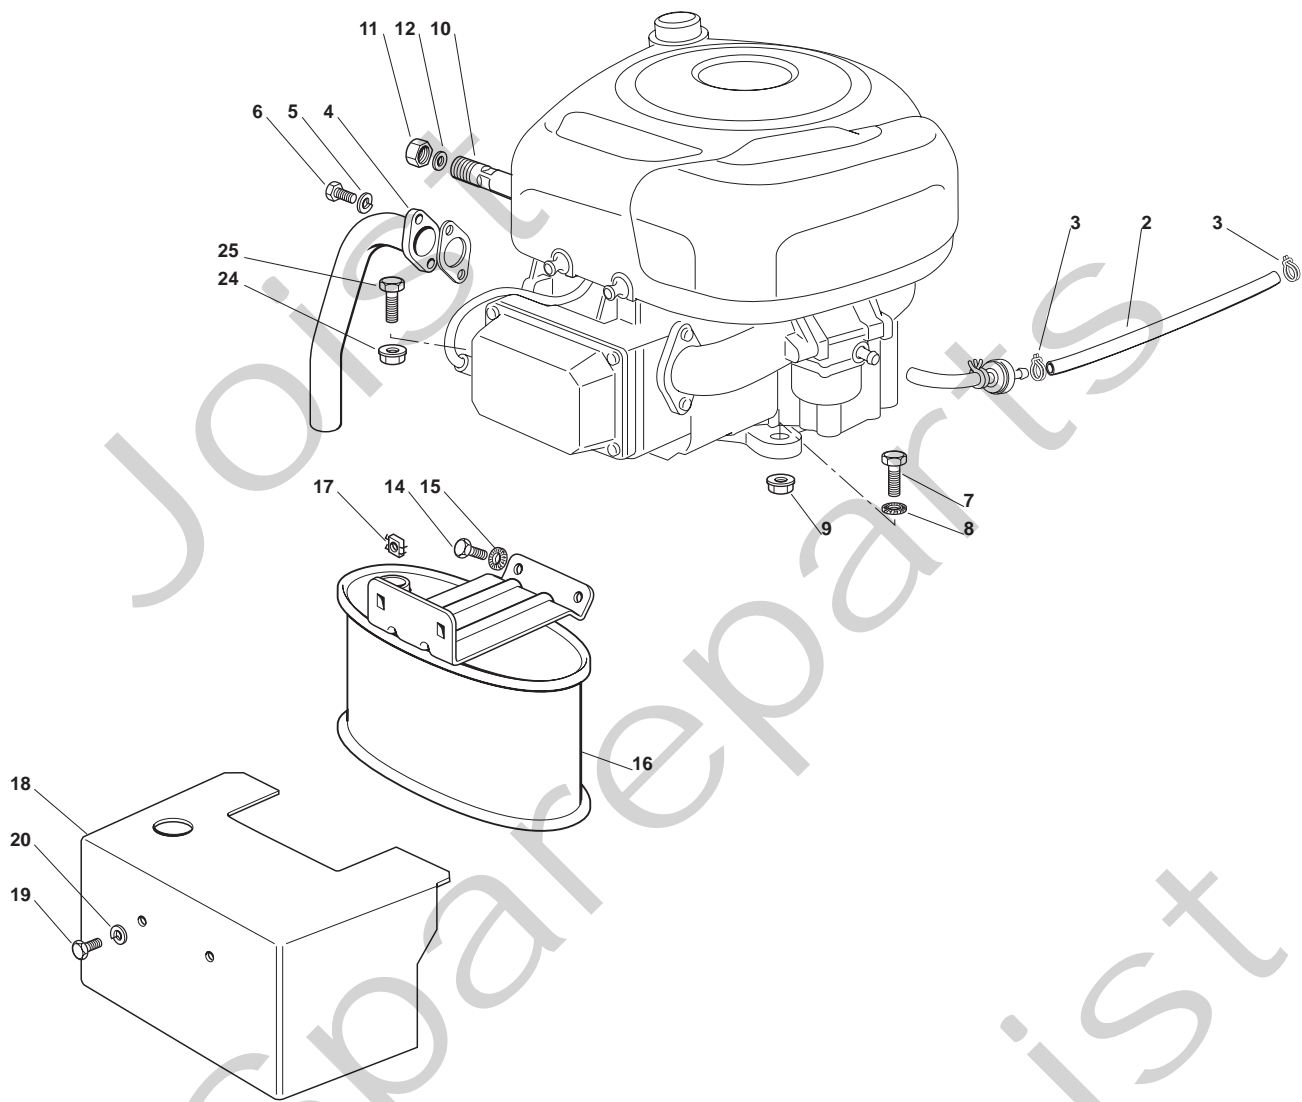

Utgåva Issue		Bildnr Picture No		ESTATE BARON MOTOR (B&S 13,5 HP)		ESTATE BARON ENGINE (B&S 13,5 HP)		Sida Page	
2008- 13		1701B						154	
Pos. Fig.	Antal/Quantity				Art nr Part No	Benämning	Description	Sats Kit	Anmärkning Notes
	2534								
2	1			25869016/1	Bränsleslang	Fuel hose.....			
3	2			18375051/1	Slangklämma.....	Hose clamp			
4	1			18738224/0	Avgasrör	Exhaust tube			
5	2			12583500/0	Låsbricka	Washer.....			
6	2			12735530/0	Skruv	Screw			
7	1			12691115/0	Skruv	Screw			
8	1			12540260/0	Bricka	Washer.....			
9	1			12154210/0	Mutter	Nut			
10	1			25598050/0	Oljeavtappn.rör	Oli drain tube			
11	1			18737849/0	Plugg	Cap.....			
12	1			18401001/1	Tätningring	Seal			
14	2			12793102/0	Skruv	Screw			
15	2			12540260/0	Bricka	Washer.....			
16	1			82750004/0	Ljuddämpare	Muffler			
17	2			12360425/0	Mutter	Nut			
18	1			82598009/2	Ljuddämparskydd.....	Muffler guard			
19	2			12792611/0	Skruv	Screw			
20	2			12583500/0	Låsbricka	Washer.....			
24	3			12154210/0	Mutter	Nut			
25	3			12691100/0	Skruv	Screw.....