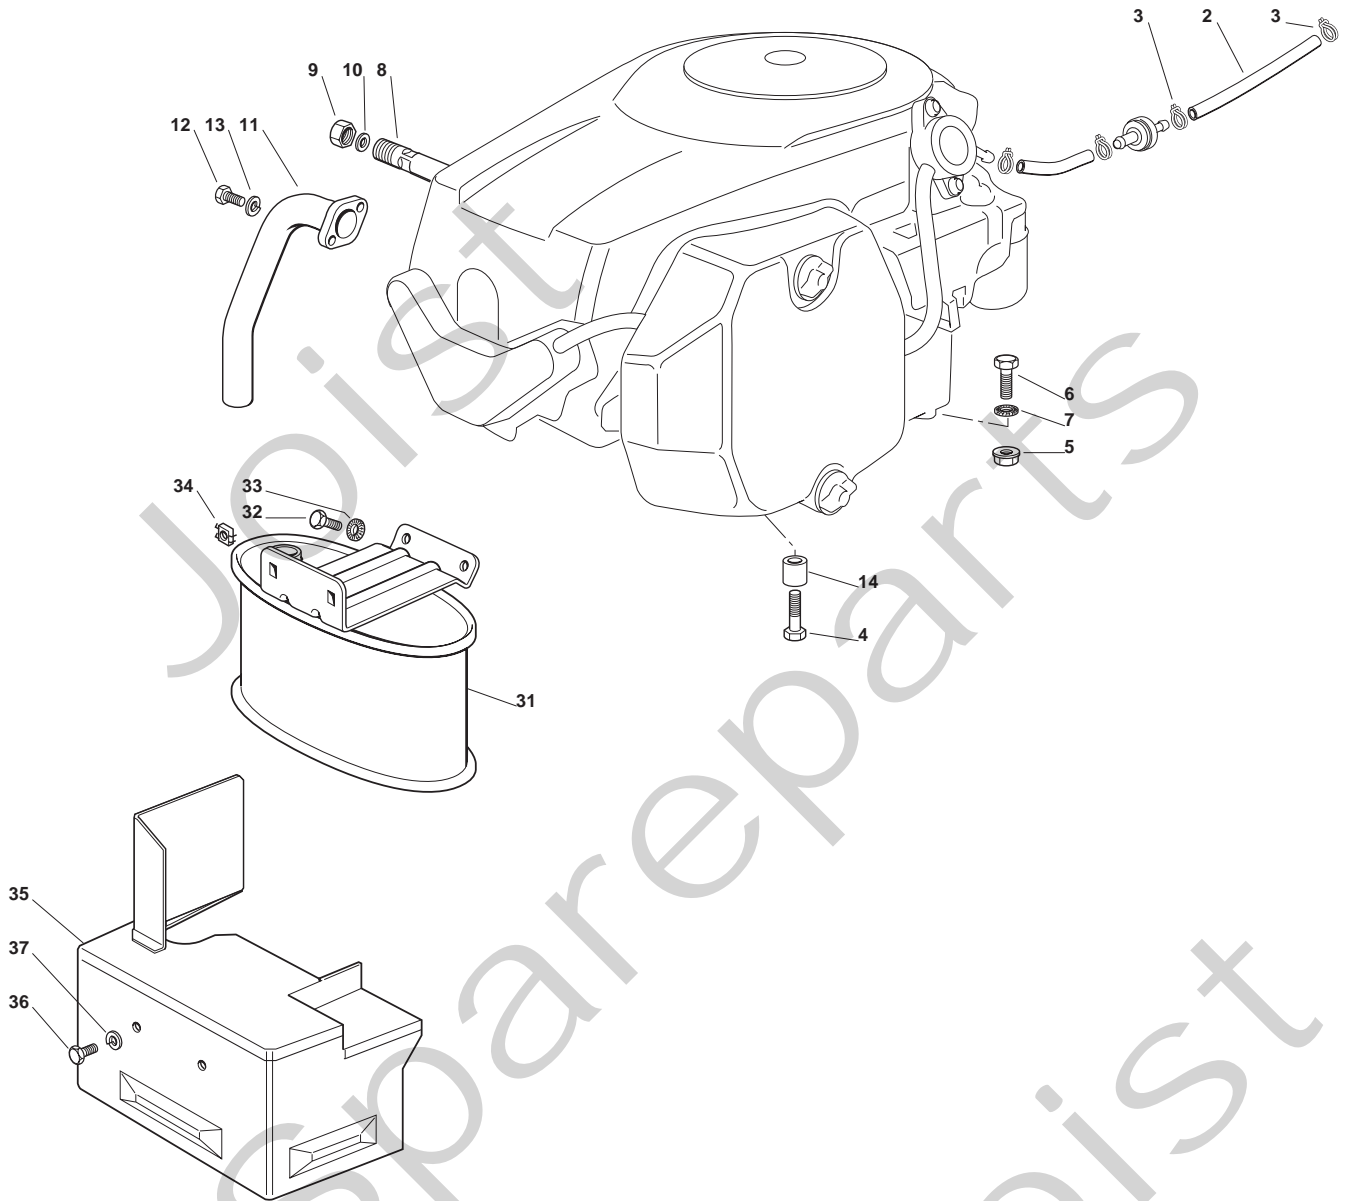

Utgåva Issue		Bildnr Picture No		ESTATE ROYAL MOTOR (Kohler 18 HP)		ESTATE ROYAL ENGINE (Kohler 18 HP)		Sida Page	
2008- 13		1863A						160	
Pos. Fig.	Antal/Quantity				Art nr Part No	Benämning	Description	Sats Kit	Anmärkning Notes
	2557								
X	2	1			25869016/1	Bränsleslang	Fuel hose.....		
	3	2			18375051/1	Slangklämma.....	Hose clamp		
	4	3			112735108/1	Skruv	Screw		
	5	1			12154210/0	Mutter	Nut		
	6	1			12691115/0	Skruv	Screw		
	7	1			12540260/0	Bricka	Washer		
	8	1			27598060/0	Oljeavtappn.rör	Oil drain pipe.....		
	9	1			18737849/0	Plugg	Cap		
	10	1			18401001/1	Tätningring	Seal		
	11	1			18738227/0	Avgasrör	Exhaust tube		
	12	2			12735530/0	Skruv	Screw		
	13	2			12583500/0	Låsbricka	Washer		
	14	3			25160035/0	Distans	Spacer		
	31	1			82750004/0	Ljuddämpare	Muffler		
	32	2			12793102/0	Skruv	Screw		
	33	2			12540260/0	Bricka	Washer		
	34	2			12360425/0	Mutter	Nut		
35	1			82598029/0	Skydd	Guard			
36	2			12792611/0	Skruv	Screw			
37	2			12583500/0	Låsbricka	Washer