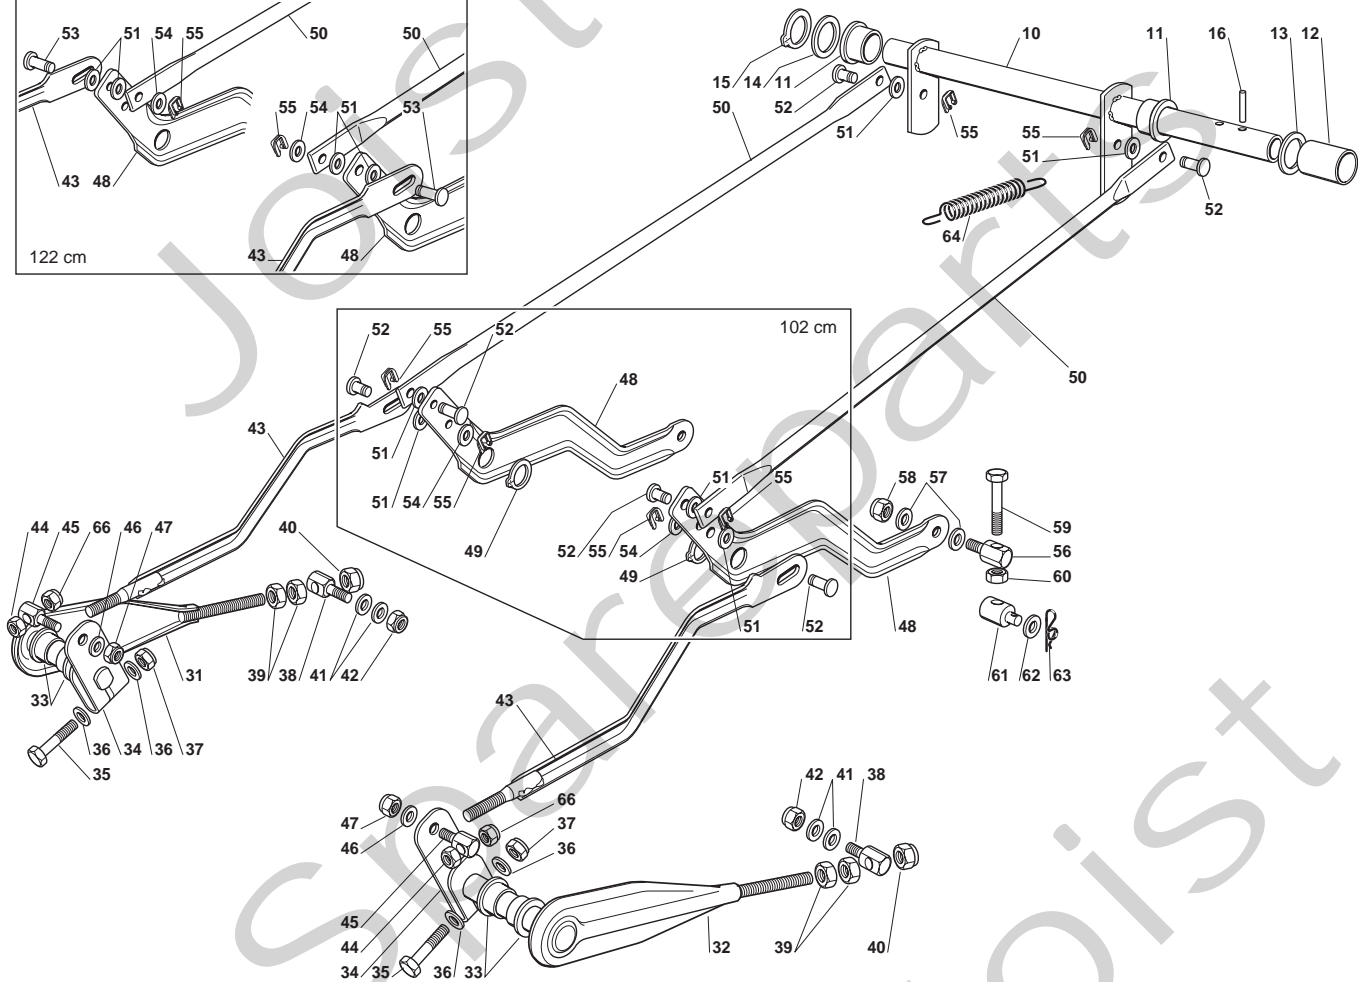

Utgåva Issue 2008- 13		Bildnr Picture No 1243B		ESTATE BARON ESTATE ROYAL ESTATE PRO AGGREGATSLYFT		ESTATE BARON ESTATE ROYAL ESTATE PRO MOWER DECK LIFT		Sida Page 166	
Pos. Fig.	Antal/Quantity			Art nr Part No	Benämning	Description	Sats Kit	Anmärkning Notes	
	2527 2536 2534	2557 2559 2562	2563 2564						
1	1	1	1	82300002/1	Lyftspak kpl	Lift lever assy		Inkl. pos 2 - 9	
2	1	1	1	82318139/0	• Lyftspak	• Lift lever			
3	1	1	1	25605000/1	• Knopp	• Button			
4	1	1	1	25470901/0	• Spärrhake	• Dog			
5	1	1	1	25510011/0	• Sprint	• Pin			
6	1	1	1	25033002/0	• Tryckstång	• Push rod			
7	1	1	1	25394504/1	• Handtag	• Handgrip			
8	1	1	1	25430208/0	• Fjäder	• Spring			
9	1	1	1	12604899/0	• Låsbricka	• Lock washer			
10	1	1	1	82000479/0	Lyftaxel	Lift shaft			
11	3	3	3	22034523/0	Bussning	Bushing			
12	1	1	1	25160025/0	Distans	Spacer			
13	1	1	1	22672153/0	Bricka	Washer			
14	1	1	1	12521410/0	Bricka	Washer			
15	1	1	1	12609260/0	Seegerring	Seeger ring			
16	2	2	2	12620206/0	Stift	Pin			
17	1	1	1	25735506/1	Sektor	Sector			
18	2	2	2	12792611/0	Skruv	Screw			
19	2	2	2	12293201/0	Mutter	Nut			
31	1	1	1	82318155/0	Lyftarm- fram, hö	Lift arm- front, RH			
31	1	1	1	82318159/0	Lyftarm- fram, hö	Lift arm- front, RH			
32	1	1	1	82318157/0	Lyftarm- fram, vä	Lift arm- front, LH			
32	1	1	1	82318161/0	Lyftarm- fram, vä	Lift arm- front, LH			
33	4	4	4	25040605/0	Bussning	Bushing			
34	2	2	2	25318161/0	Arm	Lever			
35	2	2	2	12691700/0	Skruv	Screw			
36	4	4	4	12521350/0	Bricka	Washer			
37	2	2	2	12155000/0	Mutter	Nut			
38	2	2	2	25510056/0	Länkbult	Pivot bolt			
39	4	4	4	12295200/0	Mutter	Nut			
40	2	2	2	12156602/0	Mutter	Nut			
41	4	4	4	25670008/1	Bricka	Washer			
42	2	2	2	12156602/0	Mutter	Nut			
43	2	2	2	82000477/2	Förbindningsstång- fra	Connecting rod- front			
44	2	2	2	12155000/0	Mutter	Nut			
45	2	2	2	25510055/0	Ledbult	Pivot bolt			
46	2	2	2	12521350/0	Bricka	Washer			
47	2	2	2	12155000/0	Mutter	Nut			
48	2	2	2	25318153/1	Lyftarm- bak	Lift arm- rear			
49	2	2	2	12609255/0	Seegerring	Seeger ring			
50	2	2	2	25033029/0	Förbindningsstång- bak	Connecting rod- rear			
51	6	6	6	25670011/0	Bricka	Washer			
52	6	6	2	25510053/1	Sprint	Pin			
53	2	2	2	25510048/0	Sprint	Pin			
54	2	2	2	12521350/0	Bricka	Washer			
55	6	6	4	12436050/0	Låsplatta	Plate			
56	2	2	2	25510056/0	Länkbult	Pivot bolt			
57	4	4	4	25670008/1	Bricka	Washer			
58	2	2	2	12156602/0	Mutter	Nut			
59	2	2	2	12794980/0	Skruv	Screw			
59	2	2	2	12794985/0	Skruv	Screw			
60	2	2	2	12295200/0	Mutter	Nut			
61	2	2	2	25510070/0	Ledbult	Pivot bolt			
62	2	2	2	12523090/0	Bricka	Washer			
63	2	2	2	24487998/0	Låsnål	Hair pin			
64	1	1	1	25430218/0	Fjäder	Spring			
66	2	2	2	12293200/0	Mutter	Nut