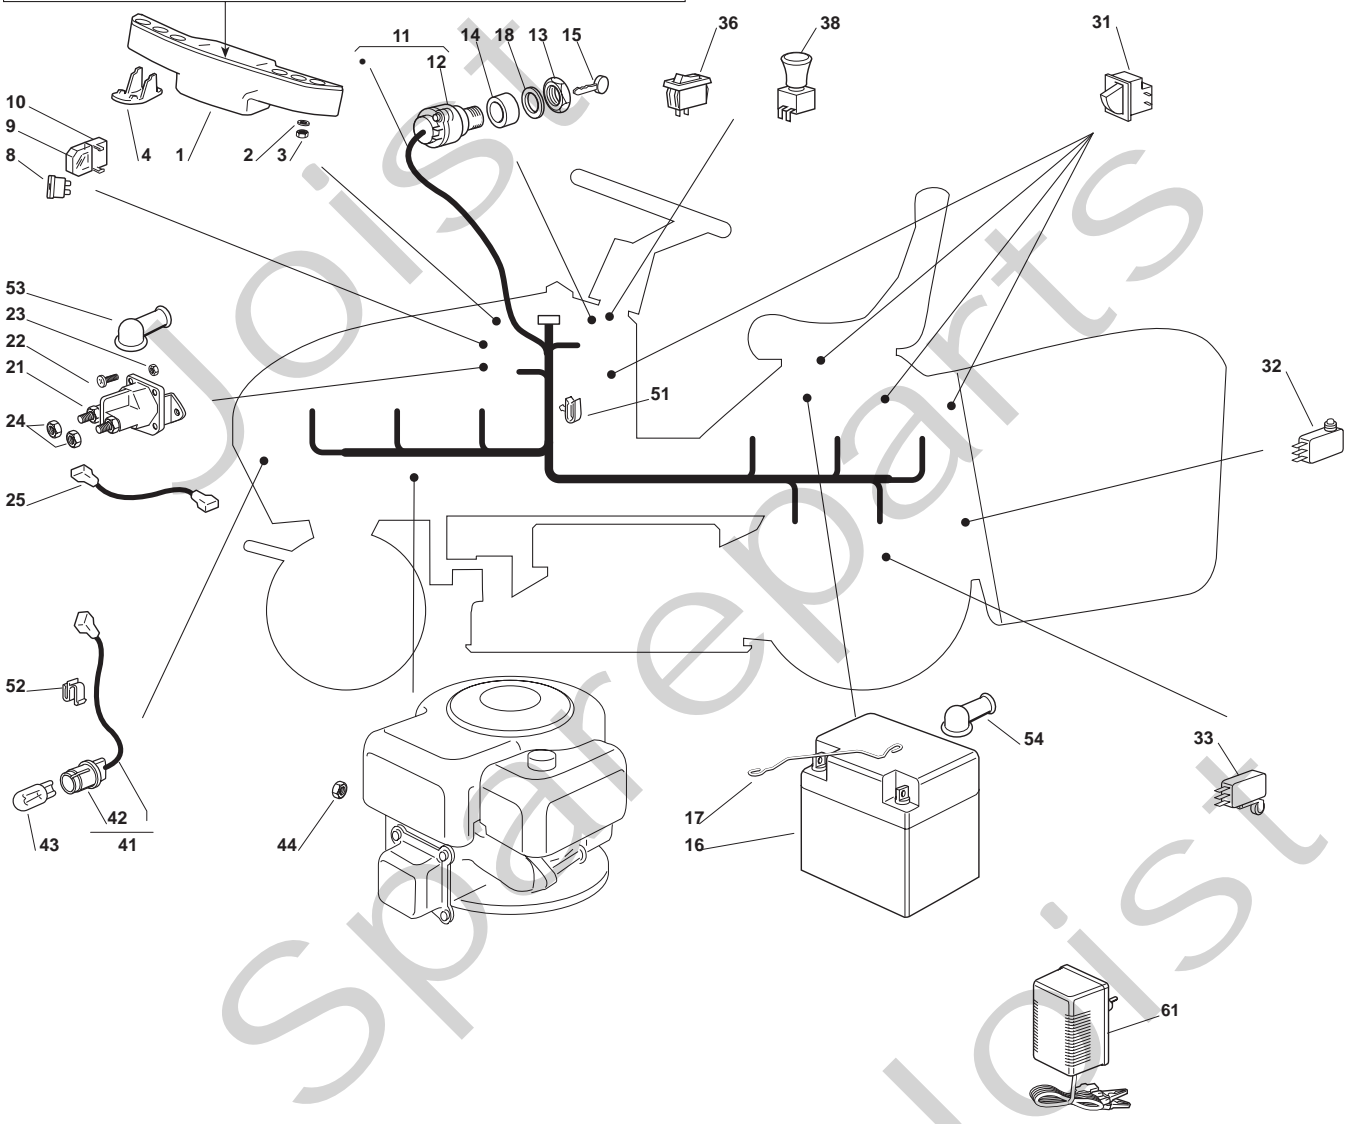

Utgåva Issue 2008- 13		Bildnr Picture No 2082B		ESTATE BARON ESTATE ROYAL ESTATE PRO ELSYSTEM		ESTATE BARON ESTATE ROYAL ESTATE PRO ELECTRIC SYSTEM		Sida Page 152	
Pos. Fig.	Antal/Quantity				Art nr Part No	Benämning	Description	Sats Kit	Anmärkning Notes
	2534	2557 2562 2563	2559 2564						
	1	1			82722421/1	Kort + skydd (B)	Card + guard (B)		
	1		1		82722422/1	Kort + skydd (D)	Card + guard (D)		
	2	2	2		12521320/0	Bricka	Washer		
	3	2	2		12154330/0	Mutter	Nut		
	4	1	1		25031501/0	Deflektor	Deflector		
	8			1	33340035/0	Säkring	Fuse		15A
	8	1	1	1	33340036/0	Säkring	Fuse		25A
	8	1	1	1	33340040/0	Säkring	Fuse		10A
	9	2	2	3	33215000/0	Lock	Cover		
	10	2	2	3	33500007/0	Säkringshållare	Fuse holder		
X	11	1	1	1	182040147/0	Kablage	Cable harness		Inkl. pos 12
	12	1	1	1	18450072/0	• Tändningslås	• Starting switch		
	13	1	1	1	18400862/0	Mutter	Nut		
	14	1	1	1	18550136/0	Distans	Spacer		
	15	1	1	1	18210022/0	Tändningsnyckel	Starter key		
	16	1	1	1	18120002/1	Batteri	Battery		
	17	1	1	1	25430230/0	Fjäder	Spring		
	18	1	1	1	18550135/0	Bricka	Washer		
	21	1	1	1	18736110/0	Startrelä	Starter relay		
	22	2	2	2	12791011/0	Skruv	Screw		
	23	2	2	2	12292102/0	Mutter	Nut		
	24	2	2	2	12360352/0	Mutter	Nut		
	25	1	1	1	25065002/0	Kabel	Cable		
	31	4	3	3	19410606/0	Mikrobrytare	Micro switch		
	32	1	1	1	19410605/1	Mikrobrytare	Micro switch		
	33	1	1	1	19410609/0	Brytare	Switch		
	36	1	1	1	18450060/1	Brytare	Switch		
	38		1	1	18450068/0	Brytare	Switch		
	41	1	1	1	82040073/0	Kabel	Cable		Inkl. pos 42
	42	2	2	2	33500030/0	• Lamphållare	• Lamp holder		
	43	2	2	2	18459100/0	Glödlampa	Lamp		
	44	1	1	1	12361005/0	Mutter	Nut		
	51	5	5	5	33320506/0	Kabelhållare	Cable holder		
	52	1	1	1	33320504/0	Kabelhållare	Cable holder		
	53	1	1	1	18564861/1	Polskydd	Protection		
	54	1	1	1	18564864/1	Polskydd	Protection		
X	61	1	1	1	82180050/0	Batteriladdare	Battery charger		
X	61	1	1	1	82180052/0	Batteriladdare (UK)	Battery charger (UK)		UK- special