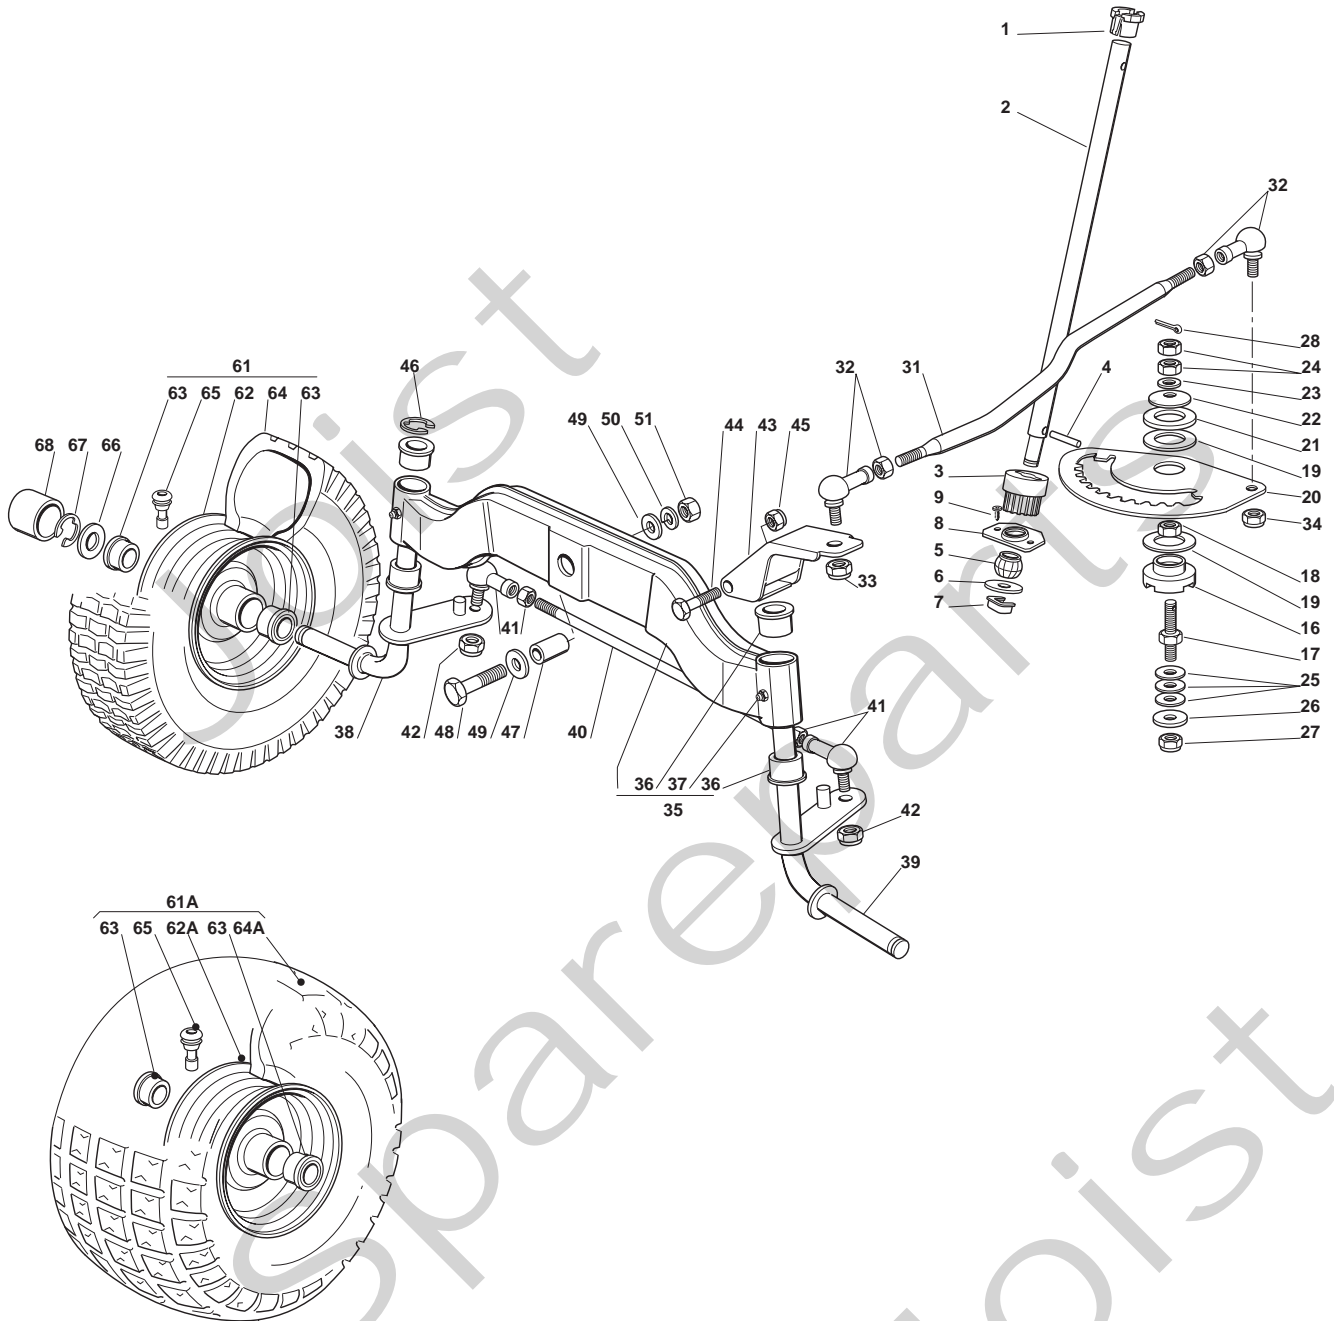

Utgåva Issue 2008- 13		Bildnr Picture No 1239F		ESTATE BARON ESTATE ROYAL ESTATE PRO STYRNING		ESTATE BARON ESTATE ROYAL ESTATE PRO STEERING		Sida Page 146	
Pos. Fig.	Antal/Quantity			Art nr Part No	Benämning	Description	Sats Kit	Anmärkning Notes	
	2527 2536	2534 2557 2559	2562 2563 2564						
1	1	1	1	25038004/0	Bussning	Bushing.....			
2	1	1	1	25520005/0	Rattstång	Steering column.....			
3	1	1	1	25570000/2	Styrdrev.....	Pinion.....			
4	1	1	1	12622650/0	Stift.....	Pin			
5	1	1	1	25743000/0	Länk.....	Joint			
6	1	1	1	12521370/0	Bricka	Washer.....			
7	1	1	1	12436030/0	Låsplatta	Lock plate			
8	1	1	1	25785213/0	Hållare	Support.....			
9	2	2	2	12729601/1	Skruv	Screw.....			
16	1	1	1	25040617/0	Bussning	Bushing.....			
17	1	1	1	25510065/1	Pinnbult	Stud bolt			
18	1	1	1	12295200/0	Mutter.....	Nut			
19	2	2	2	25670012/0	Bricka	Washer.....			
20	1	1	1	25735507/0	Styrsektor.....	Steering sector.....			
21	1	1	1	25670014/0	Bricka	Washer.....			
22	1	1	1	22160400/0	Bricka	Elastic washer.....			
23	1	1	1	12521360/0	Bricka	Washer.....			
24	2	2	2	12295200/0	Mutter.....	Nut			
25	3	3	3	22672150/0	Bricka	Washer.....			
26	1	1	1	12523080/0	Bricka	Washer.....			
27	1	1	1	12156602/0	Mutter.....	Nut			
28	1	1	1	12141418/0	Låsnål.....	Hair pin			
31	1	1	1	25033003/1	Styrstag	Steering rod			
32	2	2	2	22746600/0	Kulled	Ball joint.....			
33	1	1	1	12156602/0	Mutter.....	Nut			
34	1	1	1	12156602/0	Mutter.....	Nut			
35	1	1	1	82034001/3	Framaxel kpl.....	Front axle assy.....		Inkl. pos 36 - 37	
36	4	4	4	25034002/1	• Bussning.....	• Bushing.....			
37	2	2	2	12379511/0	• Smörjnippel.....	• Grease dispenser.....			
38	1	1	1	82230361/0	Hjulspindel- hö.....	Stub axle- RH.....			
39	1	1	1	82230359/0	Hjulspindel- vä.....	Stub axle- LH.....			
40	1	1	1	25840001/0	Parallellstag.....	Tie rod.....			
41	2	2	2	22746600/0	Kulled	Ball joint.....			
42	2	2	2	12156602/0	Mutter.....	Nut			
43	1	1	1	82318185/0	Styrmarm.....	Steering arm.....			
44	1	1	1	12692395/0	Skruv	Screw.....			
45	1	1	1	12155000/0	Mutter.....	Nut			
46	1	1	1	12001000/0	Låsring.....	Snap ring.....			
47	1	1	1	25160005/0	Distans	Spacer.....			
48	1	1	1	12694100/0	Skruv	Screw.....			
49	2	2	2	12521390/0	Bricka	Washer.....			
50	1	1	1	12587900/0	Låsbricka.....	Grower.....			
51	1	1	1	12295800/0	Mutter.....	Nut			
61	2			82680007/1	Framhjul kpl.....	Front wheel assy.....		Inkl. pos 62- 65	
61 A		2	2	82680012/1	Framhjul kpl.....	Front wheel assy.....		Inkl. pos 62A- 65	
62	1			82000590/1	• Fälg.....	• Rim.....			
62 A		1	1	82000595/0	• Fälg.....	• Rim.....			
63	2	2	2	25122200/2	• Lager.....	• Bearing.....			
64	1			27590051/0	• Däck.....	• Tire.....			
64 A		1	1	25590005/0	• Däck.....	• Tire.....			
65	1	1	1	25950000/0	• Ventil.....	• Valve.....			
66	2	2	2	25670005/1	Bricka	Washer.....			
67	2	2	2	12001000/0	Låsring.....	Snap ring.....			
68	2	2	2	22110230/0	Lock.....	Cap.....			

X