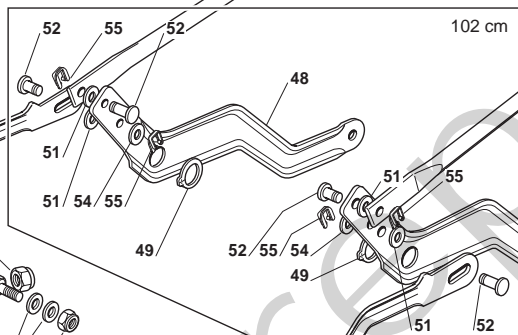

Utgåva Issue 2008- 13		Bildnr Picture No 1243B		ESTATE BARON ESTATE ROYAL ESTATE PRO AGGREGATSLYFT		ESTATE BARON ESTATE ROYAL ESTATE PRO MOWER DECK LIFT		Sida Page 166	
Pos. Fig.	Antal/Quantity			Art nr Part No	Benämning	Description	Sats Kit	Anmärkning Notes	
	2527 2536 2534	2557 2559 2562	2563 2564						
1	1	1	1	82300002/1	Lyftspak kpl	Lift lever assy		Inkl. pos 2 - 9	
2	1	1	1	82318139/0	• Lyftspak	• Lift lever			
3	1	1	1	25605000/1	• Knopp	• Button			
4	1	1	1	25470901/0	• Spärrhake	• Dog			
5	1	1	1	25510011/0	• Sprint	• Pin			
6	1	1	1	25033002/0	• Tryckstång	• Push rod			
7	1	1	1	25394504/1	• Handtag	• Handgrip			
8	1	1	1	25430208/0	• Fjäder	• Spring			
9	1	1	1	12604899/0	• Låsbricka	• Lock washer			
10	1	1	1	82000479/0	Lyftaxel	Lift shaft			
11	3	3	3	22034523/0	Bussning	Bushing			
12	1	1	1	25160025/0	Distans	Spacer			
13	1	1	1	22672153/0	Bricka	Washer			
14	1	1	1	12521410/0	Bricka	Washer			
15	1	1	1	12609260/0	Seegerring	Seeger ring			
16	2	2	2	12620206/0	Stift	Pin			
17	1	1	1	25735506/1	Sektor	Sector			
18	2	2	2	12792611/0	Skruv	Screw			
19	2	2	2	12293201/0	Mutter	Nut			
31	1	1	1	82318155/0	Lyftarm- fram, hö	Lift arm- front, RH			
31	1	1	1	82318159/0	Lyftarm- fram, hö	Lift arm- front, RH			
32	1	1	1	82318157/0	Lyftarm- fram, vä	Lift arm- front, LH			
32	1	1	1	82318161/0	Lyftarm- fram, vä	Lift arm- front, LH			
33	4	4	4	25040605/0	Bussning	Bushing			
34	2	2	2	25318161/0	Arm	Lever			
35	2	2	2	12691700/0	Skruv	Screw			
36	4	4	4	12521350/0	Bricka	Washer			
37	2	2	2	12155000/0	Mutter	Nut			
38	2	2	2	25510056/0	Länkbult	Pivot bolt			
39	4	4	4	12295200/0	Mutter	Nut			
40	2	2	2	12156602/0	Mutter	Nut			
41	4	4	4	25670008/1	Bricka	Washer			
42	2	2	2	12156602/0	Mutter	Nut			
43	2	2	2	82000477/2	Förbindningsstång- fra	Connecting rod- front			
44	2	2	2	12155000/0	Mutter	Nut			
45	2	2	2	25510055/0	Ledbult	Pivot bolt			
46	2	2	2	12521350/0	Bricka	Washer			
47	2	2	2	12155000/0	Mutter	Nut			
48	2	2	2	25318153/1	Lyftarm- bak	Lift arm- rear			
49	2	2	2	12609255/0	Seegerring	Seeger ring			
50	2	2	2	25033029/0	Förbindningsstång- bak	Connecting rod- rear			
51	6	6	6	25670011/0	Bricka	Washer			
52	6	6	2	25510053/1	Sprint	Pin			
53	2	2	2	25510048/0	Sprint	Pin			
54	2	2	2	12521350/0	Bricka	Washer			
55	6	6	4	12436050/0	Låsplatta	Plate			
56	2	2	2	25510056/0	Länkbult	Pivot bolt			
57	4	4	4	25670008/1	Bricka	Washer			
58	2	2	2	12156602/0	Mutter	Nut			
59	2	2	2	12794980/0	Skruv	Screw			
59	2	2	2	12794985/0	Skruv	Screw			
60	2	2	2	12295200/0	Mutter	Nut			
61	2	2	2	25510070/0	Ledbult	Pivot bolt			
62	2	2	2	12523090/0	Bricka	Washer			
63	2	2	2	24487998/0	Låsnål	Hair pin			
64	1	1	1	25430218/0	Fjäder	Spring			
66	2	2	2	12293200/0	Mutter	Nut