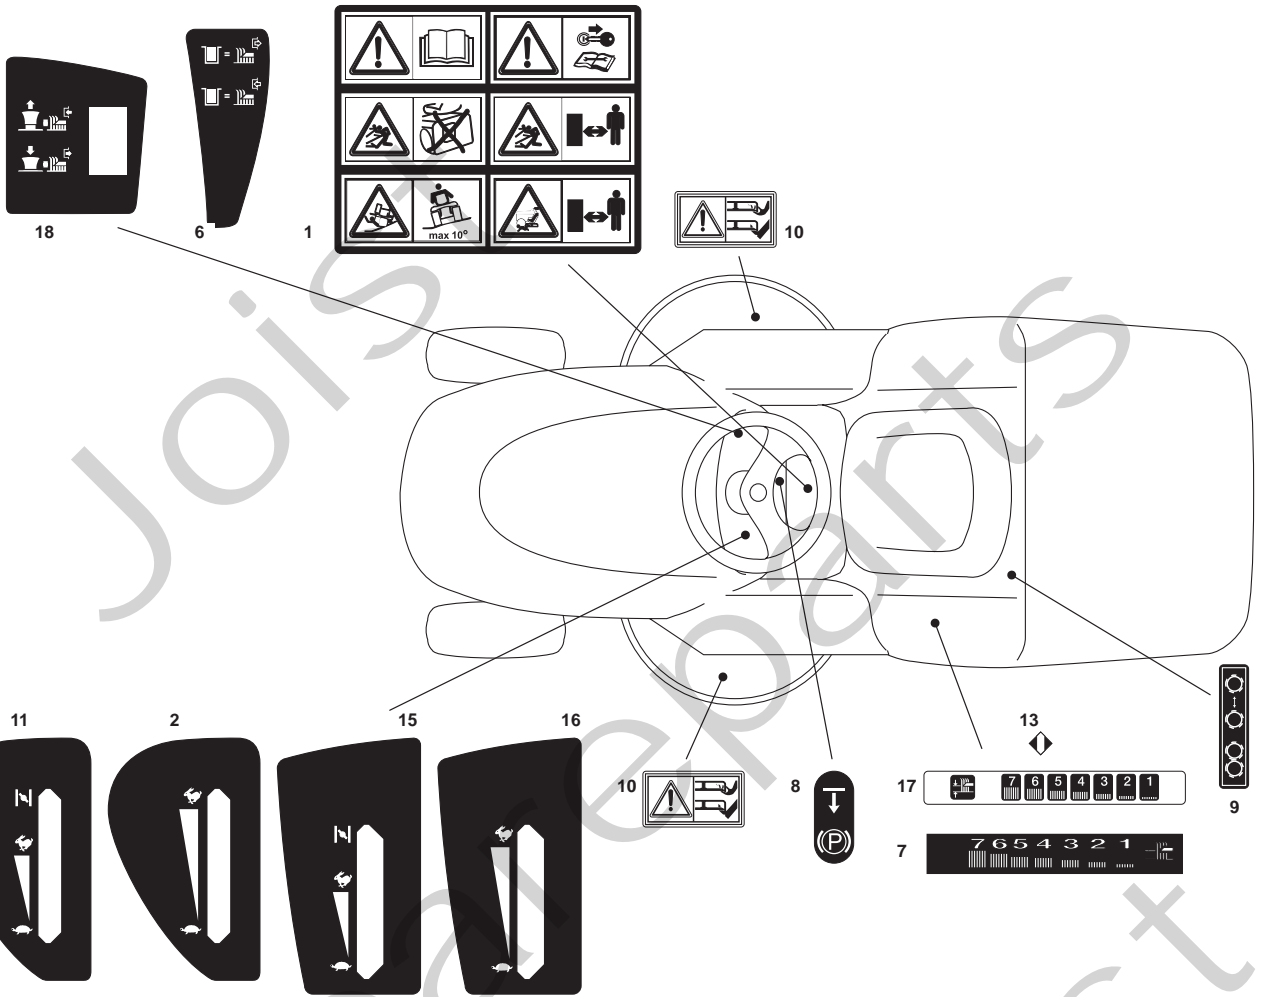

Utgåva Issue		Bildnr Picture No				ESTATE BARON ESTATE ROYAL ESTATE PRO DEKALER		ESTATE BARON ESTATE ROYAL ESTATE PRO LABELS		Sida Page	
2008- 13		2081B								140	
Pos. Fig.	Antal/Quantity				Art nr Part No	Benämning	Description	Sats Kit	Anmärkning Notes		
	2534	2527 2536	2557 2559	2562 2563 2564							
	1	1	1	1	14357190/0	Dekal	Label				
	2		1		14356756/2	Dekal	Label				
X	6		1		14357967/0	Dekal	Label		13- 2536- 23		
	7		1		14357905/0	Dekal	Label				
X	8	1	1	1	114357526/1	Dekal	Label				
X	9	1	1	1	114357423/2	Dekal	Label				
X	10	2	2	2	114356699/1	Dekal	Label				
	11		1		14356754/1	Dekal	Label		13- 2527- 23		
	13	1	1	1	14357913/0	Dekal	Label				
	15	1		1	14360717/0	Dekal	Label				
	16			1	14360716/0	Dekal	Label				
	17	1		1	14360719/0	Dekal	Label				
	18		1	1	14360715/2	Dekal	Label