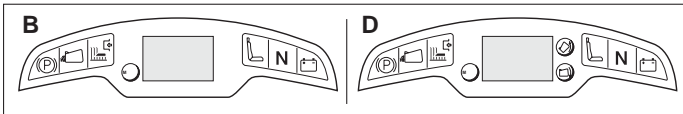

Utgåva Issue 2008- 13		Bildnr Picture No 2082B		ESTATE BARON ESTATE ROYAL ESTATE PRO ELSYSTEM		ESTATE BARON ESTATE ROYAL ESTATE PRO ELECTRIC SYSTEM		Sida Page 152	
Pos. Fig.	Antal/Quantity				Art nr Part No	Benämning	Description	Sats Kit	Anmärkning Notes
	2534	2557 2562 2563	2559 2564						
	1	1			82722421/1	Kort + skydd (B)	Card + guard (B)		
	1		1		82722422/1	Kort + skydd (D)	Card + guard (D)		
	2	2	2		12521320/0	Bricka	Washer		
	3	2	2		12154330/0	Mutter	Nut		
	4	1	1		25031501/0	Deflektor	Deflector		
	8			1	33340035/0	Säkring	Fuse		15A
	8	1	1	1	33340036/0	Säkring	Fuse		25A
	8	1	1	1	33340040/0	Säkring	Fuse		10A
	9	2	2	3	33215000/0	Lock	Cover		
	10	2	2	3	33500007/0	Säkringshållare	Fuse holder		
X	11	1	1	1	182040147/0	Kablage	Cable harness		Inkl. pos 12
	12	1	1	1	18450072/0	• Tändningslås	• Starting switch		
	13	1	1	1	18400862/0	Mutter	Nut		
	14	1	1	1	18550136/0	Distans	Spacer		
	15	1	1	1	18210022/0	Tändningsnyckel	Starter key		
	16	1	1	1	18120002/1	Batteri	Battery		
	17	1	1	1	25430230/0	Fjäder	Spring		
	18	1	1	1	18550135/0	Bricka	Washer		
	21	1	1	1	18736110/0	Startrelä	Starter relay		
	22	2	2	2	12791011/0	Skruv	Screw		
	23	2	2	2	12292102/0	Mutter	Nut		
	24	2	2	2	12360352/0	Mutter	Nut		
	25	1	1	1	25065002/0	Kabel	Cable		
	31	4	3	3	19410606/0	Mikrobrytare	Micro switch		
	32	1	1	1	19410605/1	Mikrobrytare	Micro switch		
	33	1	1	1	19410609/0	Brytare	Switch		
	36	1	1	1	18450060/1	Brytare	Switch		
	38		1	1	18450068/0	Brytare	Switch		
	41	1	1	1	82040073/0	Kabel	Cable		Inkl. pos 42
	42	2	2	2	33500030/0	• Lamphållare	• Lamp holder		
	43	2	2	2	18459100/0	Glödlampa	Lamp		
	44	1	1	1	12361005/0	Mutter	Nut		
	51	5	5	5	33320506/0	Kabelhållare	Cable holder		
	52	1	1	1	33320504/0	Kabelhållare	Cable holder		
	53	1	1	1	18564861/1	Polskydd	Protection		
	54	1	1	1	18564864/1	Polskydd	Protection		
X	61	1	1	1	82180050/0	Batteriladdare	Battery charger		
X	61	1	1	1	82180052/0	Batteriladdare (UK)	Battery charger (UK)		UK- special