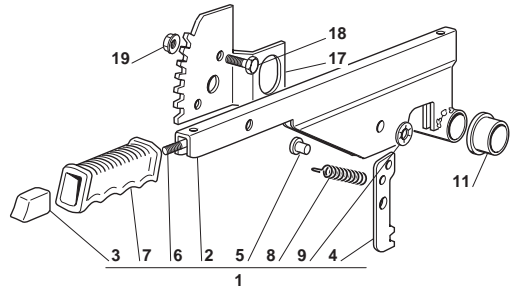

Utgåva Issue 2008- 13		Bildnr Picture No 1243B		ESTATE BARON ESTATE ROYAL ESTATE PRO AGGREGATSLYFT		ESTATE BARON ESTATE ROYAL ESTATE PRO MOWER DECK LIFT		Sida Page 166	
Pos. Fig.	Antal/Quantity			Art nr Part No	Benämning	Description	Sats Kit	Anmärkning Notes	
	2527 2536 2534	2557 2559 2562	2563 2564						
1	1	1	1	82300002/1	Lyftspak kpl	Lift lever assy		Inkl. pos 2 - 9	
2	1	1	1	82318139/0	• Lyftspak	• Lift lever			
3	1	1	1	25605000/1	• Knopp	• Button			
4	1	1	1	25470901/0	• Spärrhake	• Dog			
5	1	1	1	25510011/0	• Sprint	• Pin			
6	1	1	1	25033002/0	• Tryckstång	• Push rod			
7	1	1	1	25394504/1	• Handtag	• Handgrip			
8	1	1	1	25430208/0	• Fjäder	• Spring			
9	1	1	1	12604899/0	• Låsbricka	• Lock washer			
10	1	1	1	82000479/0	Lyftaxel	Lift shaft			
11	3	3	3	22034523/0	Bussning	Bushing			
12	1	1	1	25160025/0	Distans	Spacer			
13	1	1	1	22672153/0	Bricka	Washer			
14	1	1	1	12521410/0	Bricka	Washer			
15	1	1	1	12609260/0	Seegerring	Seeger ring			
16	2	2	2	12620206/0	Stift	Pin			
17	1	1	1	25735506/1	Sektor	Sector			
18	2	2	2	12792611/0	Skruv	Screw			
19	2	2	2	12293201/0	Mutter	Nut			
31	1	1	1	82318155/0	Lyftarm- fram, hö	Lift arm- front, RH			
31	1	1	1	82318159/0	Lyftarm- fram, hö	Lift arm- front, RH			
32	1	1	1	82318157/0	Lyftarm- fram, vä	Lift arm- front, LH			
32	1	1	1	82318161/0	Lyftarm- fram, vä	Lift arm- front, LH			
33	4	4	4	25040605/0	Bussning	Bushing			
34	2	2	2	25318161/0	Arm	Lever			
35	2	2	2	12691700/0	Skruv	Screw			
36	4	4	4	12521350/0	Bricka	Washer			
37	2	2	2	12155000/0	Mutter	Nut			
38	2	2	2	25510056/0	Länkbult	Pivot bolt			
39	4	4	4	12295200/0	Mutter	Nut			
40	2	2	2	12156602/0	Mutter	Nut			
41	4	4	4	25670008/1	Bricka	Washer			
42	2	2	2	12156602/0	Mutter	Nut			
43	2	2	2	82000477/2	Förbindningsstång- fra	Connecting rod- front			
44	2	2	2	12155000/0	Mutter	Nut			
45	2	2	2	25510055/0	Ledbult	Pivot bolt			
46	2	2	2	12521350/0	Bricka	Washer			
47	2	2	2	12155000/0	Mutter	Nut			
48	2	2	2	25318153/1	Lyftarm- bak	Lift arm- rear			
49	2	2	2	12609255/0	Seegerring	Seeger ring			
50	2	2	2	25033029/0	Förbindningsstång- bak	Connecting rod- rear			
51	6	6	6	25670011/0	Bricka	Washer			
52	6	6	2	25510053/1	Sprint	Pin			
53	2	2	2	25510048/0	Sprint	Pin			
54	2	2	2	12521350/0	Bricka	Washer			
55	6	6	4	12436050/0	Låsplatta	Plate			
56	2	2	2	25510056/0	Länkbult	Pivot bolt			
57	4	4	4	25670008/1	Bricka	Washer			
58	2	2	2	12156602/0	Mutter	Nut			
59	2	2	2	12794980/0	Skruv	Screw			
59	2	2	2	12794985/0	Skruv	Screw			
60	2	2	2	12295200/0	Mutter	Nut			
61	2	2	2	25510070/0	Ledbult	Pivot bolt			
62	2	2	2	12523090/0	Bricka	Washer			
63	2	2	2	24487998/0	Låsnål	Hair pin			
64	1	1	1	25430218/0	Fjäder	Spring			
66	2	2	2	12293200/0	Mutter	Nut