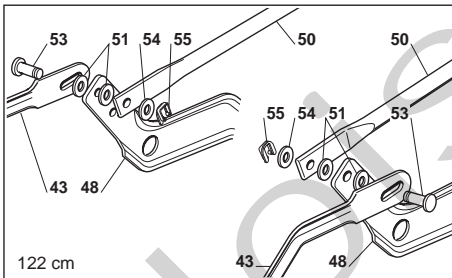

Utgåva Issue 2008- 13		Bildnr Picture No 1243B		ESTATE BARON ESTATE ROYAL ESTATE PRO AGGREGATSLYFT		ESTATE BARON ESTATE ROYAL ESTATE PRO MOWER DECK LIFT		Sida Page 166	
Pos. Fig.	Antal/Quantity			Art nr Part No	Benämning	Description	Sats Kit	Anmärkning Notes	
	2527 2536 2534	2557 2559 2562	2563 2564						
1	1	1	1	82300002/1	Lyftspak kpl	Lift lever assy		Inkl. pos 2 - 9	
2	1	1	1	82318139/0	• Lyftspak	• Lift lever			
3	1	1	1	25605000/1	• Knopp	• Button			
4	1	1	1	25470901/0	• Spärrhake	• Dog			
5	1	1	1	25510011/0	• Sprint	• Pin			
6	1	1	1	25033002/0	• Tryckstång	• Push rod			
7	1	1	1	25394504/1	• Handtag	• Handgrip			
8	1	1	1	25430208/0	• Fjäder	• Spring			
9	1	1	1	12604899/0	• Låsbricka	• Lock washer			
10	1	1	1	82000479/0	Lyftaxel	Lift shaft			
11	3	3	3	22034523/0	Bussning	Bushing			
12	1	1	1	25160025/0	Distans	Spacer			
13	1	1	1	22672153/0	Bricka	Washer			
14	1	1	1	12521410/0	Bricka	Washer			
15	1	1	1	12609260/0	Seegerring	Seeger ring			
16	2	2	2	12620206/0	Stift	Pin			
17	1	1	1	25735506/1	Sektor	Sector			
18	2	2	2	12792611/0	Skruv	Screw			
19	2	2	2	12293201/0	Mutter	Nut			
31	1	1	1	82318155/0	Lyftarm- fram, hö	Lift arm- front, RH			
31	1	1	1	82318159/0	Lyftarm- fram, hö	Lift arm- front, RH			
32	1	1	1	82318157/0	Lyftarm- fram, vä	Lift arm- front, LH			
32	1	1	1	82318161/0	Lyftarm- fram, vä	Lift arm- front, LH			
33	4	4	4	25040605/0	Bussning	Bushing			
34	2	2	2	25318161/0	Arm	Lever			
35	2	2	2	12691700/0	Skruv	Screw			
36	4	4	4	12521350/0	Bricka	Washer			
37	2	2	2	12155000/0	Mutter	Nut			
38	2	2	2	25510056/0	Länkbult	Pivot bolt			
39	4	4	4	12295200/0	Mutter	Nut			
40	2	2	2	12156602/0	Mutter	Nut			
41	4	4	4	25670008/1	Bricka	Washer			
42	2	2	2	12156602/0	Mutter	Nut			
43	2	2	2	82000477/2	Förbindningsstång- fra	Connecting rod- front			
44	2	2	2	12155000/0	Mutter	Nut			
45	2	2	2	25510055/0	Ledbult	Pivot bolt			
46	2	2	2	12521350/0	Bricka	Washer			
47	2	2	2	12155000/0	Mutter	Nut			
48	2	2	2	25318153/1	Lyftarm- bak	Lift arm- rear			
49	2	2	2	12609255/0	Seegerring	Seeger ring			
50	2	2	2	25033029/0	Förbindningsstång- bak	Connecting rod- rear			
51	6	6	6	25670011/0	Bricka	Washer			
52	6	6	2	25510053/1	Sprint	Pin			
53	2	2	2	25510048/0	Sprint	Pin			
54	2	2	2	12521350/0	Bricka	Washer			
55	6	6	4	12436050/0	Låsplatta	Plate			
56	2	2	2	25510056/0	Länkbult	Pivot bolt			
57	4	4	4	25670008/1	Bricka	Washer			
58	2	2	2	12156602/0	Mutter	Nut			
59	2	2	2	12794980/0	Skruv	Screw			
59	2	2	2	12794985/0	Skruv	Screw			
60	2	2	2	12295200/0	Mutter	Nut			
61	2	2	2	25510070/0	Ledbult	Pivot bolt			
62	2	2	2	12523090/0	Bricka	Washer			
63	2	2	2	24487998/0	Låsnål	Hair pin			
64	1	1	1	25430218/0	Fjäder	Spring			
66	2	2	2	12293200/0	Mutter	Nut