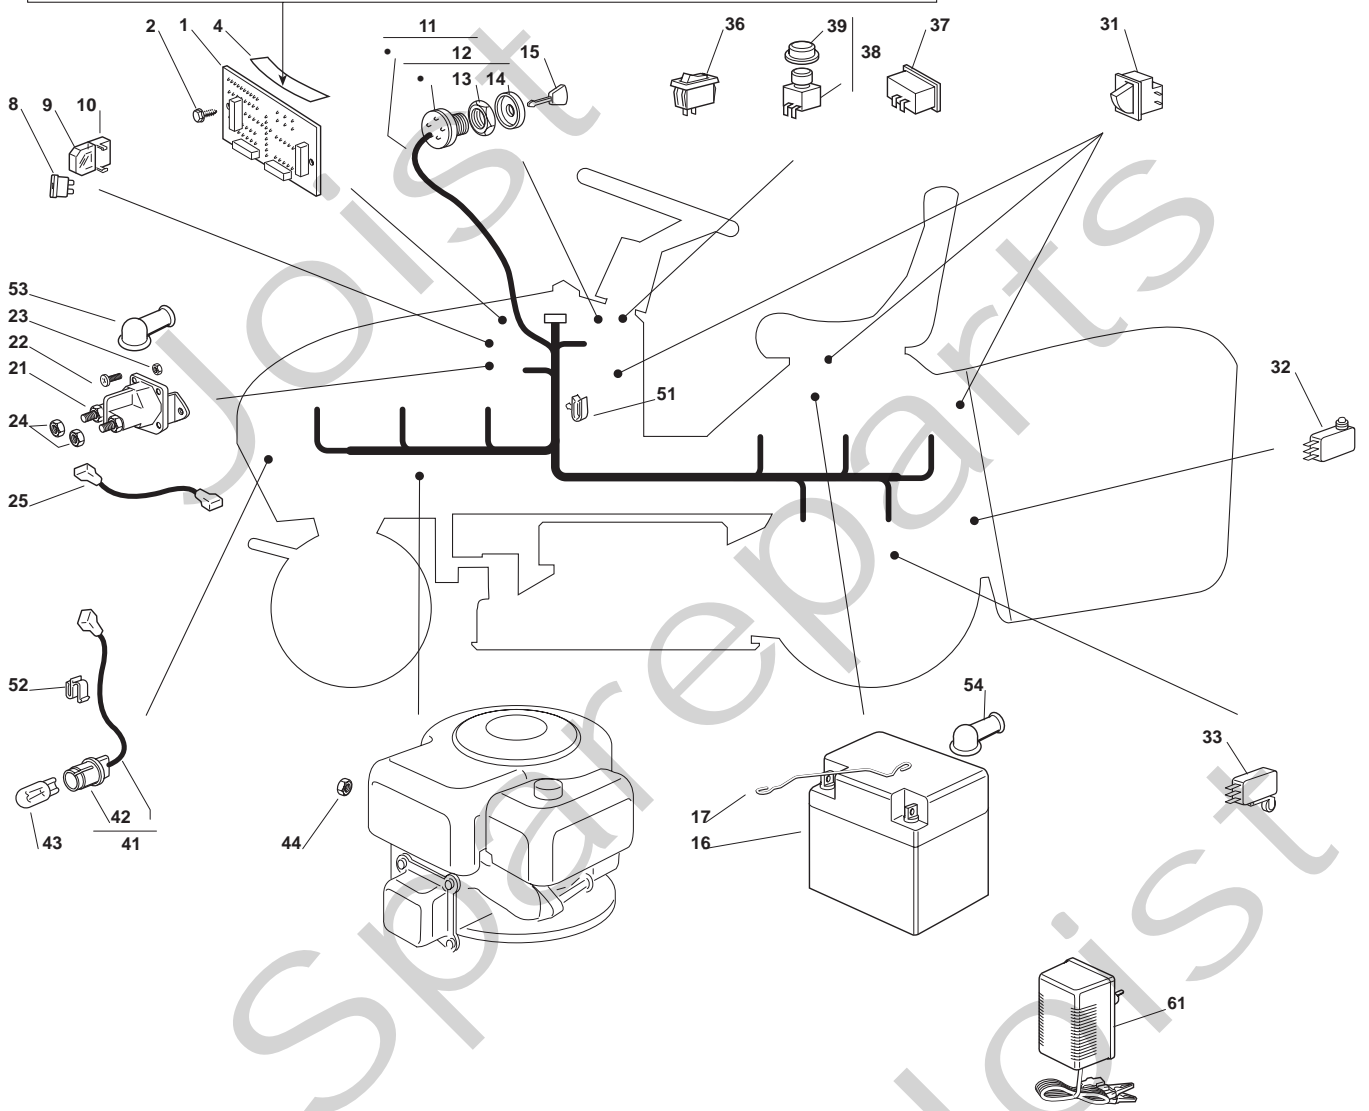

Utgåva Issue		Bildnr Picture No		ESTATE ROYAL (CZ) ESTATE PRO 20 (CZ) ELSYSTEM		ESTATE ROYAL (CZ) ESTATE PRO 20 (CZ) ELECTRIC SYSTEM		Sida Page	
2008- 13		2466						150	
Pos. Fig.	Antal/Quantity			Art nr Part No	Benämning	Description	Sats Kit	Anmärkning Notes	
	2527	2536							
X	1	1	1	25722413/1	Elektronikkort	Electronic card			
	2	3	3	12735105/0	Skruv	Screw			
	4	1		25420004/0	Kontrollskylt	Check control			
X	4		1	25420005/0	Kontrollskylt	Check control			
	8	1	1	33340036/0	Säkring	Fuse		25A	
	8	1	1	33340040/0	Säkring	Fuse		10A	
	9	2	2	33215000/0	Lock	Cover			
	10	2	2	33500007/0	Säkringshållare	Fuse holder			
	11	1	1	82040137/0	Kablage	Cable harness		Inkl. pos 12	
	12	1	1	18450065/1	• Tändningslås	• Ignition switch		Inkl. pos 13- 14	
	13	1	1	18400861/0	•• Mutter	•• Nut			
	14	1	1	18565351/0	•• Skydd	•• Protection			
	15	1	1	18210016/1	Tändningsnyckel	Ignition key			
	16	1	1	18120002/1	Batteri	Battery			
	17	1	1	25430230/0	Fjäder	Spring			
	21	1	1	18736110/0	Startrelä	Starter relay			
	22	2	2	12791011/0	Skruv	Screw			
	23	2	2	12292102/0	Mutter	Nut			
	24	2	2	12360352/0	Mutter	Nut			
	25	1	1	25065017/0	Kabel	Cable			
	31	3	3	19410606/0	Mikrobrytare	Micro switch			
	32	1	1	19410605/1	Mikrobrytare	Micro switch			
	33	1	1	19410609/0	Brytare	Switch			
	36	1	1	18450060/1	Brytare	Switch			
	37	1	1	18230000/0	Timräknare	Hour meter			
X	38	1	1	18450067/0	Brytare	Clutch switch		Inkl. pos 39	
X	39	1	1	18203852/0	• Skydd	• Protection			
	41	1	1	82040070/0	Kabel	Cable		Inkl. pos 42	
	42	2	2	33500030/0	• Lamphållare	• Lamp holder			
	43	2	2	18459100/0	Glödlampa	Lamp			
	44	1	1	12361005/0	Mutter	Nut			
	51	5	5	33320506/0	Kabelhållare	Cable holder			
	52	1	1	33320504/0	Kabelhållare	Cable holder			
	53	1	1	18564861/1	Polskydd	Protection			
	54	1	1	18564864/1	Polskydd	Protection			
X	61	1	1	82180050/0	Batteriladdare	Battery charger