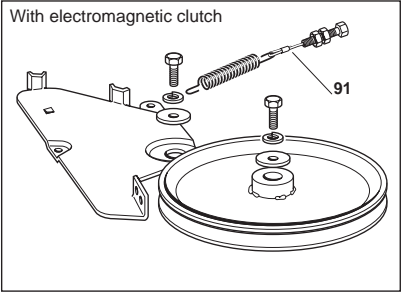

Utgåva Issue		Bildnr Picture No				ESTATE BARON ESTATE ROYAL ESTATE PRO AGGREGATSINKOPPLING		ESTATE BARON ESTATE ROYAL ESTATE PRO MOWER DECK ENGAGEMENT		Sida Page	
2008- 13		2465								168	
Pos. Fig.	Antal/Quantity				Art nr Part No	Benämning	Description	Sats Kit	Anmärkning Notes		
	2534	2527 2536	2557 2559 2562	2563 2564							
1	1	1	1		82547003/2	Transm.platta	Transm.plate				
1				1	82547005/1	Transm.platta	Transm.plate				
2	4	4	4	4	12792611/0	Skruv	Screw				
3	4	4	4	4	12293201/0	Mutter	Nut				
4	1	1	1	1	82785084/1	Fäste	Support				
5	2	2	2		25601559/1	Remrulle	Belt roller				
5				2	25601561/0	Remrulle	Belt roller				
6	2	2	2	2	19216033/1	Kullager	Ball bearing				
7	2	2	2	2	12610800/0	Låsring	Snap ring				
8	2	2	2	2	12609200/0	Seegerring	Seeger ring				
9	1	1	1	1	25650037/0	Förstärkning	Reinforcement				
10	2	2	2	2	12793102/0	Skruv	Screw				
11	2	2	2	2	12521350/0	Bricka	Washer				
12	2	2	2	2	12583500/0	Låsbricka	Washer				
13	4	4	4	4	25160003/0	Distans	Spacer				
14	4	4	4	4	25038000/0	Bussning	Bushing				
15	1	1	1	1	12691700/0	Skruv	Screw				
16	3	3	3	3	12691200/0	Skruv	Screw				
17	5	5	5	5	12521350/0	Bricka	Washer				
18	4	4	4	4	12155000/0	Mutter	Nut				
19	1	1	1	1	12793900/0	Skruv	Screw				
20	1	1	1	1	12293200/0	Mutter	Nut				
21	2	2	2		25601560/0	Remskiva	Belt pulley				
21				2	25601562/0	Remskiva	Belt pulley				
22	3	3	3	3	12139480/0	Kil	Key				
23	1	1	1	1	12793102/0	Skruv	Screw				
24	1	1	1	1	25670007/0	Bricka	Washer				
25	1	1	1	1	12583500/0	Låsbricka	Washer				
26	1	1	1		35065600/0	Kuggrem	Toothed belt				
26				1	35065601/0	Kuggrem	Toothed belt				
27	3	3	3	3	12815200/0	Skruv	Screw				
28	3	3	3	3	12292102/0	Mutter	Nut				
29	1	1	1		25060100/3	Remhus	Belt case				
29				1	25060101/2	Remhus	Belt case				
30	6	6	6	6	12735110/0	Skruv	Screw				
31				1	25601549/0	Remskiva	Belt pulley				
31	1	1	1		25601550/0	Remskiva	Belt pulley				
32	1	1	1	1	12793102/0	Skruv	Screw				
33	1	1	1	1	25670007/0	Bricka	Washer				
34	1	1	1	1	12583500/0	Låsbricka	Washer				
35	1	1	1	1	25160002/0	Distans	Spacer				
36	1	1	1		25318115/1	Bromsarm	Brake lever				
36				1	25318119/0	Bromsarm	Brake lever				
37	1				25207000/1	Bromsbelägg	Brake pad				
38	1				25270317/0	U- bult	U- bolt				
39	2				12154330/0	Mutter	Nut				
40	1	1	1	1	25601555/0	Remrulle	Belt roller				
41	1	1	1	1	25160007/0	Distans	Spacer				
42	1	1	1	1	12818900/0	Skruv	Screw				
43	1	1	1	1	12523060/0	Bricka	Washer				
44	1	1	1	1	12155000/0	Mutter	Nut				
45	1	1	1	1	12793102/0	Skruv	Screw				
46	1	1	1	1	12523070/0	Bricka	Washer				
47	1	1	1	1	12583500/0	Låsbricka	Washer				
48		1	1		35062811/0	Kilrem	V- belt				
48				1	35062812/0	Kilrem	V- belt				
48	1	1	1		35062813/0	Kilrem	V- belt		Kevlar		
48				1	35062814/0	Kilrem	V- belt		Kevlar		
49	1				25430210/0	Fjäder	Spring				
61	1	1	1		25600049/0	Remskydd	Belt guard				
61				1	25600050/0	Remskydd	Belt guard				
62	3	3	3	3	12735403/0	Skruv	Screw				
63	1	1	1	1	25060104/0	Skydd	Guard