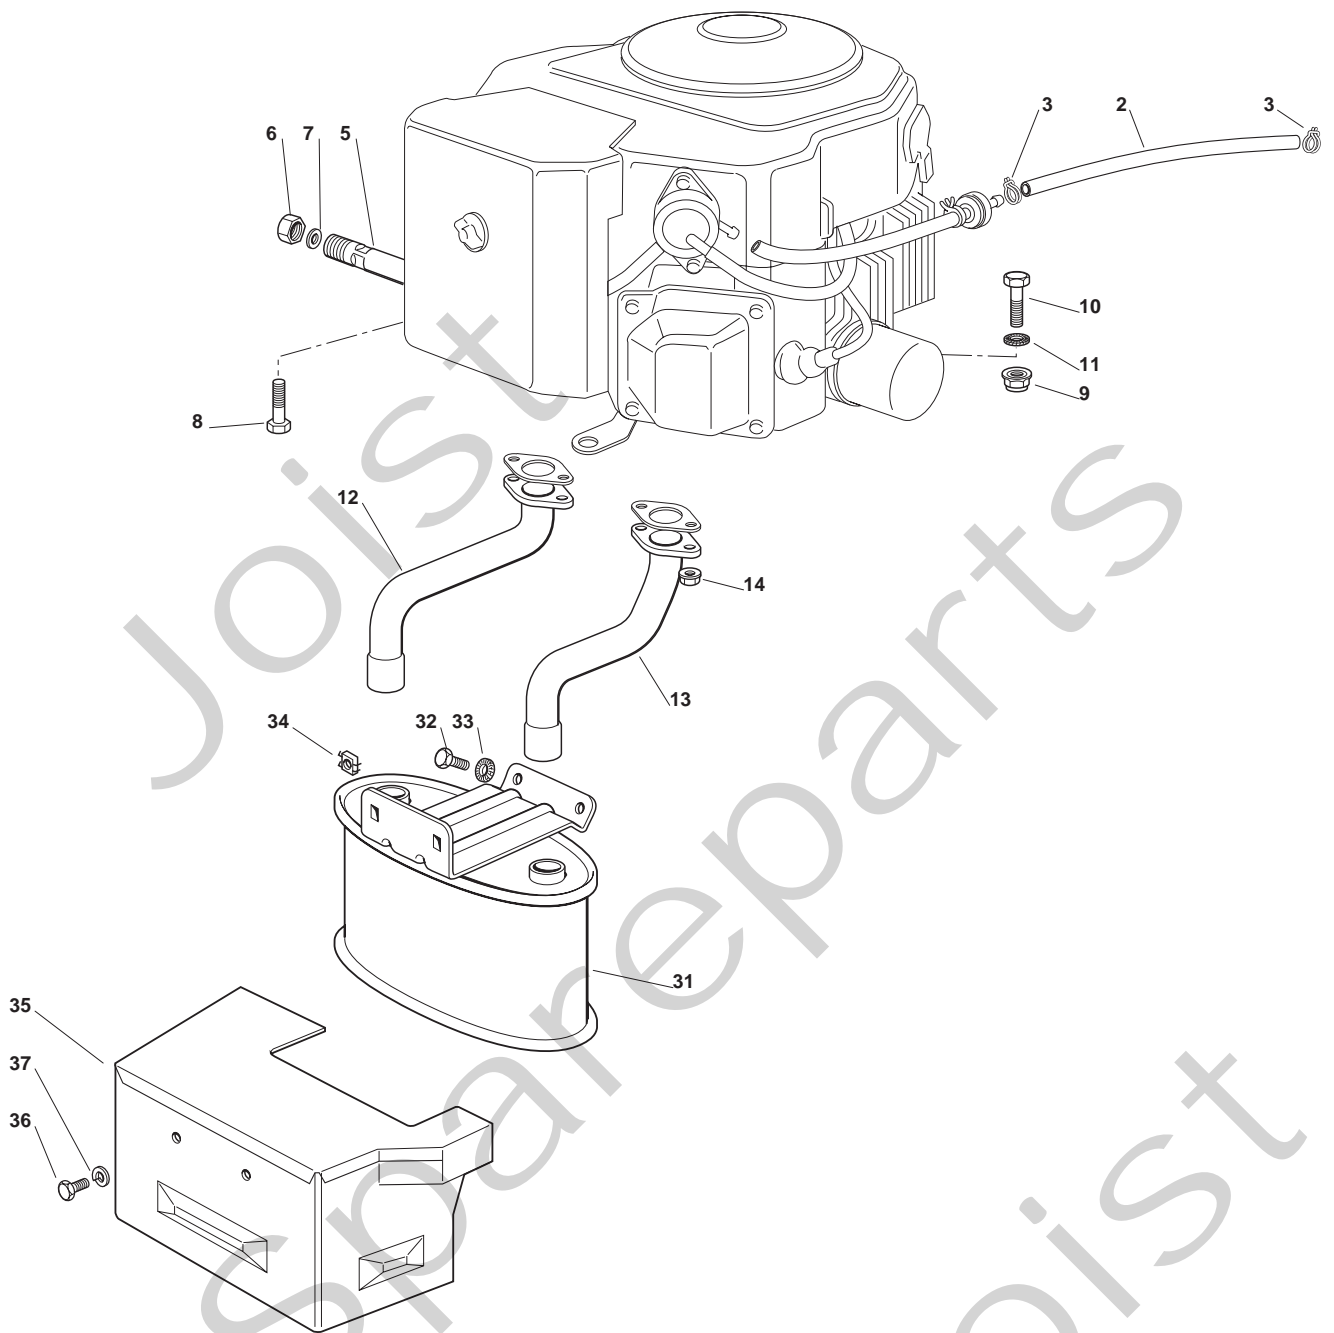

Utgåva Issue 2008- 13		Bildnr Picture No 1866A		ESTATE PRO MOTOR (Kohler 20, 25 HP)		ESTATE PRO ENGINE (Kohler 20, 25 HP)		Sida Page 162	
Pos. Fig.	Antal/Quantity				Art nr Part No	Benämning	Description	Sats Kit	Anmärkning Notes
	2562	2563	2564						
X	2	1			25869016/1	Bränsleslang	Fuel hose.....		
	3	2			18375051/1	Slangklämma.....	Hose clamp		
	5	1			25598050/0	Oljeavtappn.rör	Oli drain tube		
	6	1			18737849/0	Plugg	Cap.....		
	7	1			18401001/1	Tätningring	Seal.....		
	8	3			112735109/1	Skruv	Screw.....		
	9	1			12154210/0	Mutter.....	Nut.....		
	10	1			12691115/0	Skruv	Screw.....		
	11	1			12540260/0	Bricka	Washer.....		
	12	1			18738207/1	Avgasrör- hö	Exhaust tube- RH		
	13	1			18738208/1	Avgasrör- vä	Exhaust tube- LH.....		
	14	4			12293201/0	Mutter.....	Nut.....		
	31	1			82750003/0	Ljuddämpare	Muffler		
	32	2			12793102/0	Skruv	Screw.....		
	33	2			12540260/0	Bricka	Washer.....		
	34	2			12360425/0	Mutter.....	Nut.....		
	35	1			82598013/1	Ljuddämparskydd.....	Muffler guard		
36	2			12792611/0	Skruv	Screw.....			
37	2			12583500/0	Låsbricka	Washer.....