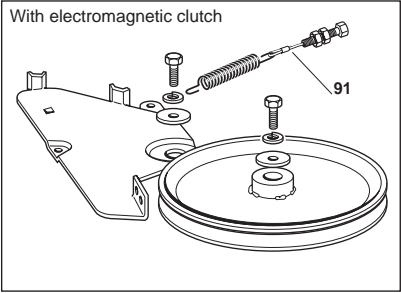

Utgåva Issue 2008- 13		Bildnr Picture No 2465				ESTATE BARON ESTATE ROYAL ESTATE PRO AGGREGATSINKOPPLING		ESTATE BARON ESTATE ROYAL ESTATE PRO MOWER DECK ENGAGEMENT		Sida Page 170	
Pos. Fig.	Antal/Quantity				Art nr Part No	Benämning	Description	Sats Kit	Anmärkning Notes		
	2534	2527 2536	2557 2559 2562	2563 2564							
64	1	1	1	1	25060105/0	Skydd	Guard				
65	4	4	4	4	12735403/0	Skruv	Screw				
71	1				82774227/0	Stöd	Support				
72	2				12792611/0	Skruv	Screw				
73	2				12293201/0	Mutter	Nut				
74	1				22672151/0	Bricka	Washer				
75	1				82774229/0	Fäste	Support				
76	1				82318177/1	Inkopplingsspak	Engagement lever				
77	1				25430227/0	Fjäder	Spring				
78	1				12692050/0	Skruv	Screw				
79	1				12155000/0	Mutter	Nut				
80	1				22061337/0	Gaffel	Fork				
81	1				12791213/1	Skruv	Screw				
82	1				12154510/0	Mutter	Nut				
83	1				12523060/0	Bricka	Washer				
84	1				12155010/0	Mutter	Nut				
85	1				82004616/0	Wire	Wire				
87	1				25394510/0	Knopp	Knob				
91		1	1		82004608/0	Wire	Wire				
91				1	82004609/0	Wire	Wire