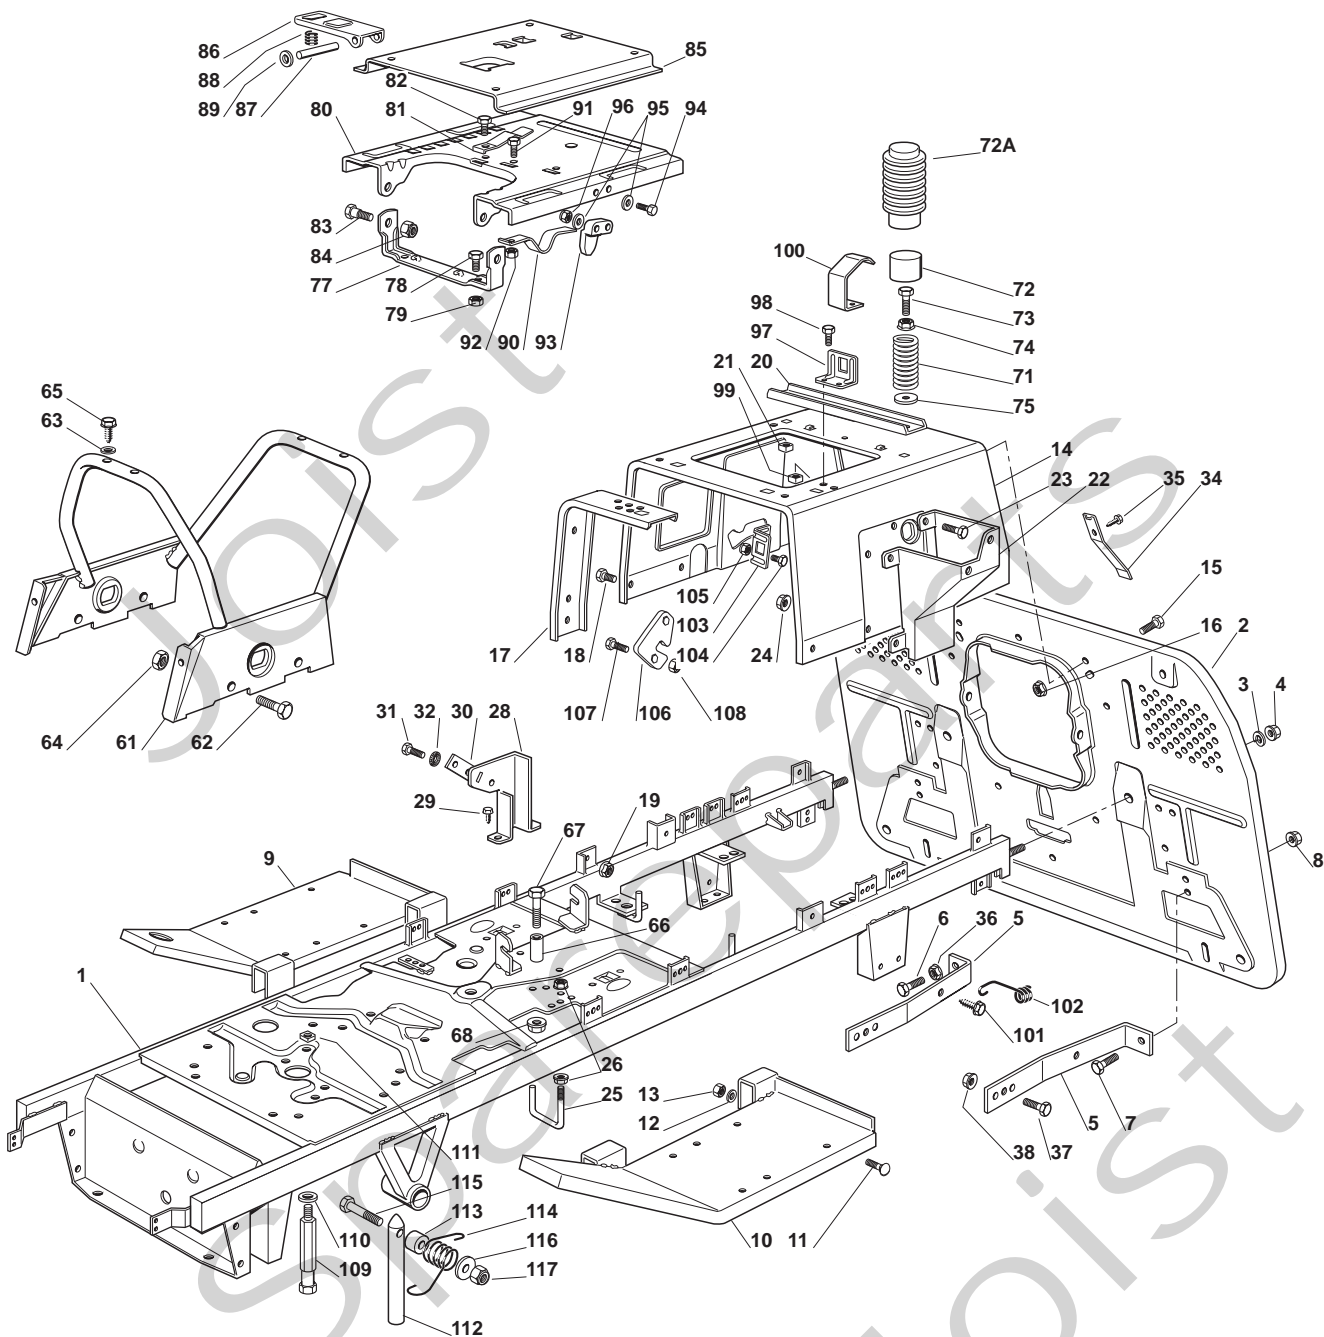

Utgåva Issue 2008- 13		Bildnr Picture No 1237G				ESTATE BARON ESTATE ROYAL ESTATE PRO CHASSI		ESTATE BARON ESTATE ROYAL ESTATE PRO CHASSIS		Sida Page 142	
Pos. Fig.	Antal/Quantity				Art nr Part No	Benämning	Description	Sats Kit	Anmärkning Notes		
	2534	2527 2536	2557 2562 2563	2559 2564							
1	1	1	1	1	82800075/0	Chassi.....	Chassis				
2	1	1	1		82547011/6	Platta	Plate				
2				1	82547039/0	Platta	Plate				
3	2	2	2	2	12585100/0	Låsbricka.....	Grower				
4	2	2	2	2	12295200/0	Mutter.....	Nut				
5	2	2	2	2	25774273/1	Förstärkning	Reinforcement.....				
6	1	1	1	1	12691100/0	Skruv.....	Screw.....				
7	3	3	3	3	12793102/0	Skruv.....	Screw.....				
8	4	4	4	4	12293201/0	Mutter.....	Nut				
9	1	1	1	1	82510041/1	Fotstegsstöd- hö.....	Footboard support- RH				
10	1	1	1	1	82510043/1	Fotstegsstöd- vä.....	Footboard support- LH.....				
11	4	4	4	4	12815245/0	Skruv.....	Screw.....				
12	4	4	4	4	12523040/0	Bricka.....	Washer.....				
13	4	4	4	4	12154510/0	Mutter.....	Nut				
14	1	1	1	1	25785133/3	Sitsfäste.....	Seat support				
15	5	5	5	5	12791011/0	Skruv.....	Screw.....				
16	5	5	5	5	12292102/0	Mutter.....	Nut				
17	2	2	2	2	25650065/0	Förstärkning	Reinforcement.....				
18	6	6	6	6	12791011/0	Skruv.....	Screw.....				
19	6	6	6	6	12292102/0	Mutter.....	Nut				
20	1	1	1	1	25650067/0	Förstärkning	Reinforcement.....				
21	2	2	2	2	12360420/0	Mutter.....	Nut				
22	1	1	1	1	25785137/0	Stöd.....	Support.....				
23	4	4	4	4	12791011/0	Skruv.....	Screw.....				
24	4	4	4	4	12292102/0	Mutter.....	Nut				
25	1	1	1	1	25580019/0	Remstyrning.....	Belt guide.....				
26	2	2	2	2	12292102/0	Mutter.....	Nut				
28	1	1	1	1	25785141/0	Fäste.....	Support.....				
29	2	2	2	2	12735110/0	Skruv.....	Screw.....				
30	1	1	1	1	27546019/0	Platta.....	Plate.....				
31	2	2	2	2	12735602/0	Skruv.....	Screw.....				
32	2	2	2	2	12581100/0	Bricka.....	Washer.....				
34	1	1	1	1	25430238/0	Fjäder.....	Spring.....				
35	1	1	1	1	12731580/0	Skruv.....	Screw.....				
36	1	1	1	1	12293200/0	Mutter.....	Nut				
37	2	2	2	2	12793102/0	Skruv.....	Screw.....				
38	2	2	2	2	12293201/0	Mutter.....	Nut				
61	1	1	1	1	82650041/1	Ram- övre.....	Frame- upper.....				
62	4	4	4	4	12792611/0	Skruv.....	Screw.....				
63	4	4	4	4	12521330/0	Bricka.....	Washer.....				
64	4	4	4	4	12293201/0	Mutter.....	Nut				
65	4	4	4	4	12731350/0	Skruv.....	Screw.....				
66	1	1	1	1	22167840/0	Distans.....	Spacer.....				
67	1	1	1	1	12691200/0	Skruv.....	Screw.....				
68	1	1	1	1	12293201/0	Mutter.....	Nut				
71	2	2	2	2	25430205/1	Fjäder.....	Spring.....				
72		2			25122000/2	Skyddshuv.....	Protective cap				
72 A	2		2	2	25737002/0	Huv.....	Hood				
73	2	2	2	2	25943001/0	Skruv.....	Screw.....				
74	2	2	2	2	12293201/0	Mutter.....	Nut				
75	2	2	2	2	12523070/0	Bricka.....	Washer.....				
77	1	1	1	1	82774207/0	Sitsbygel.....	Seat clamp support.....				
78	2	2	2	2	12792611/0	Skruv.....	Screw.....				
79	2	2	2	2	12293201/0	Mutter.....	Nut				
80	1	1	1	1	25785149/2	Sitsstöd.....	Seat support				
81	1	1	1	1	25430203/0	Fjäder.....	Spring.....				
82	1	1	1	1	12731580/0	Skruv.....	Screw.....				
83	2	2	2	2	22524970/2	Bult.....	Bolt				
84	2	2	2	2	12155010/0	Mutter.....	Nut				
85	1	1	1	1	25785147/0	Sitsplatta.....	Seat plate.....				
86	1	1	1	1	25318109/0	Stopparm.....	Stop lever.....				
87	1	1	1	1	25510000/0	Sprint.....	Pin				
88	1	1	1	1	25430202/0	Fjäder.....	Spring.....				

El tömn./El dump