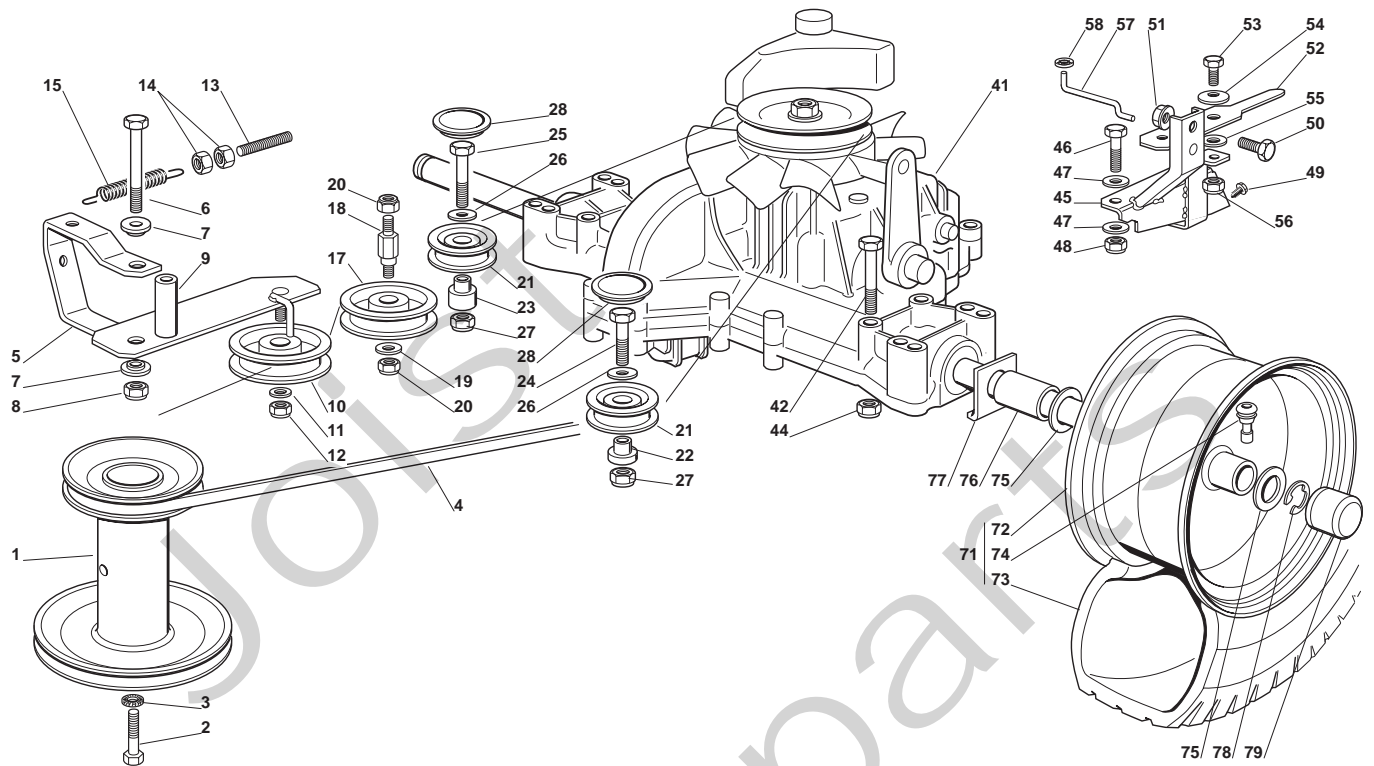

Utgåva Issue 2008- 13		Bildnr Picture No 1242D			ESTATE BARON ESTATE ROYAL ESTATE PRO TRANSMISSION		ESTATE BARON ESTATE ROYAL ESTATE PRO TRANSMISSION		Sida Page 164	
Pos. Fig.	Antal/Quantity				Art nr Part No	Benämning	Description	Sats Kit	Anmärkning Notes	
	2527 2536	2534	2557 2559	2562 2564						
1	1		1	1	25601566/0	Remskiva.....	Belt pulley			
1		1			25601568/0	Remskiva.....	Belt pulley			
2		1			12737310/0	Skruv	Screw			
2	1		1	1	12737320/0	Skruv	Screw			
3	1	1	1	1	12543000/0	Bricka	Washer			
4	1	1	1	1	35062001/0	Kilrem.....	V- belt.....			
5	1	1	1	1	82318165/1	Spännarm.....	Tension arm			
6	1	1	1	1	12692000/0	Skruv	Screw			
7	2	2	2	2	25038002/1	Bussning	Bushing.....			
8	1	1	1	1	12155000/0	Mutter.....	Nut			
9	1	1	1	1	25160027/0	Distans	Spacer.....			
10	1	1	1	1	25601554/0	Spännrulle.....	Tension roller			
11	1	1	1	1	12523060/0	Bricka	Washer.....			
12	1	1	1	1	12155000/0	Mutter.....	Nut			
13	1	1	1	1	25840010/1	Spännstång	Tie rod.....			
14	2	2	2	2	12293200/0	Mutter.....	Nut			
15	1	1	1	1	25430219/0	Fjäder.....	Spring			
17	1	1	1	1	25601555/0	Remrulle.....	Belt roller			
18	1	1	1	1	25510036/1	Pinnbult.....	Stud bolt			
19	1	1	1	1	12523060/0	Bricka	Washer.....			
20	2	2	2	2	12155000/0	Mutter.....	Nut			
21	2	2	2	2	25601570/0	Remrulle.....	Belt roller			
22	1	1	1	1	25160030/0	Distans	Spacer.....			
23	1	1	1	1	25160024/1	Distans	Spacer.....			
24	1	1	1	1	12691115/0	Skruv	Screw			
25	1	1	1	1	12691400/0	Skruv	Screw			
26	2	2	2	2	12523060/0	Bricka	Washer.....			
27	2	2	2	2	12155000/0	Mutter.....	Nut			
28	2	2	2	2	25109521/1	Lock.....	Cover			
29	1		1	1	25160021/0	Distans	Spacer.....			
30	1		1	1	118399062/0	Elektromagn.koppling.....	Electromagn.clutch			
31	1		1	1	25430210/0	Fjäder.....	Spring			
41	1	1	1	1	18400950/1	Transaxel kpl.....	Transaxle assy.....		Kanzaki K46F	
42	4	4	4	4	12691800/0	Skruv	Screw			
44	4	4	4	4	12154210/0	Mutter.....	Nut			
45	1	1	1	1	82785109/0	Fäste.....	Support.....			
46	1	1	1	1	12691200/0	Skruv	Screw			
47	2	2	2	2	12521350/0	Bricka	Washer.....			
48	1	1	1	1	12155000/0	Mutter.....	Nut			
49	2	2	2	2	12735120/0	Skruv	Screw			
50	1	1	1	1	12792611/0	Skruv	Screw			
51	1	1	1	1	12293201/0	Mutter.....	Nut			
52	1	1	1	1	25318157/0	Arm	Lever			
53	1	1	1	1	12793102/0	Skruv	Screw			
54	1	1	1	1	12369500/0	Bricka	Washer.....			
55	1	1	1	1	25670011/0	Bricka	Washer.....			
56	1	1	1	1	12155000/0	Mutter.....	Nut			
57	1	1	1	1	25033033/0	Stång.....	Rod			
58	1	1	1	1	12604896/0	Låsbricka.....	Lock washer.....			
71	2				82680003/0	Hjul kpl.....	Wheel assy.....		Inkl. pos 72- 74	
71 A		2	2	2	82680013/1	Hjul kpl.....	Wheel assy.....		Inkl. pos 72A- 74	
72	1				82000592/0	• Fälg.....	• Rim			
72 A		1	1	1	82000596/0	• Fälg.....	• Rim			
73	1				25590001/0	• Däck.....	• Tire.....			
73 A		1	1	1	25590006/0	• Däck.....	• Tire.....			
74	1	1	1	1	25950000/0	• Ventil.....	• Valve.....			
75	4	4	4	4	25670005/1	Bricka	Washer.....			
76	2	2	2	2	25160023/0	Distans	Spacer.....			
77	2	2	2	2	25670017/0	Bricka	Washer.....			
78	2	2	2	2	12001010/0	Låsring.....	Snap ring			
79	2	2	2	2	22110230/0	Lock.....	Cap.....			

X