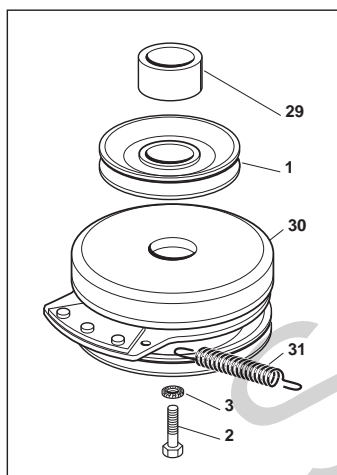

Utgåva Issue 2008- 13		Bildnr Picture No 1242D			ESTATE BARON ESTATE ROYAL ESTATE PRO TRANSMISSION		ESTATE BARON ESTATE ROYAL ESTATE PRO TRANSMISSION		Sida Page 164	
Pos. Fig.	Antal/Quantity				Art nr Part No	Benämning	Description	Sats Kit	Anmärkning Notes	
	2527 2536	2534	2557 2559	2562 2564						
1	1		1	1	25601566/0	Remskiva.....	Belt pulley			
1		1			25601568/0	Remskiva.....	Belt pulley			
2		1			12737310/0	Skruv	Screw			
2	1		1	1	12737320/0	Skruv	Screw			
3	1	1	1	1	12543000/0	Bricka	Washer			
4	1	1	1	1	35062001/0	Kilrem.....	V- belt.....			
5	1	1	1	1	82318165/1	Spännarm.....	Tension arm			
6	1	1	1	1	12692000/0	Skruv	Screw			
7	2	2	2	2	25038002/1	Bussning	Bushing.....			
8	1	1	1	1	12155000/0	Mutter.....	Nut			
9	1	1	1	1	25160027/0	Distans	Spacer.....			
10	1	1	1	1	25601554/0	Spännrulle.....	Tension roller			
11	1	1	1	1	12523060/0	Bricka	Washer.....			
12	1	1	1	1	12155000/0	Mutter.....	Nut			
13	1	1	1	1	25840010/1	Spännstång	Tie rod.....			
14	2	2	2	2	12293200/0	Mutter.....	Nut			
15	1	1	1	1	25430219/0	Fjäder.....	Spring			
17	1	1	1	1	25601555/0	Remrulle.....	Belt roller			
18	1	1	1	1	25510036/1	Pinnbult.....	Stud bolt			
19	1	1	1	1	12523060/0	Bricka	Washer.....			
20	2	2	2	2	12155000/0	Mutter.....	Nut			
21	2	2	2	2	25601570/0	Remrulle.....	Belt roller			
22	1	1	1	1	25160030/0	Distans	Spacer.....			
23	1	1	1	1	25160024/1	Distans	Spacer.....			
24	1	1	1	1	12691115/0	Skruv	Screw			
25	1	1	1	1	12691400/0	Skruv	Screw			
26	2	2	2	2	12523060/0	Bricka	Washer.....			
27	2	2	2	2	12155000/0	Mutter.....	Nut			
28	2	2	2	2	25109521/1	Lock.....	Cover			
29	1		1	1	25160021/0	Distans	Spacer.....			
30	1		1	1	118399062/0	Elektromagn.koppling.....	Electromagn.clutch			
31	1		1	1	25430210/0	Fjäder.....	Spring			
41	1	1	1	1	18400950/1	Transaxel kpl.....	Transaxle assy.....		Kanzaki K46F	
42	4	4	4	4	12691800/0	Skruv	Screw			
44	4	4	4	4	12154210/0	Mutter.....	Nut			
45	1	1	1	1	82785109/0	Fäste.....	Support.....			
46	1	1	1	1	12691200/0	Skruv	Screw			
47	2	2	2	2	12521350/0	Bricka	Washer.....			
48	1	1	1	1	12155000/0	Mutter.....	Nut			
49	2	2	2	2	12735120/0	Skruv	Screw			
50	1	1	1	1	12792611/0	Skruv	Screw			
51	1	1	1	1	12293201/0	Mutter.....	Nut			
52	1	1	1	1	25318157/0	Arm	Lever			
53	1	1	1	1	12793102/0	Skruv	Screw			
54	1	1	1	1	12369500/0	Bricka	Washer.....			
55	1	1	1	1	25670011/0	Bricka	Washer.....			
56	1	1	1	1	12155000/0	Mutter.....	Nut			
57	1	1	1	1	25033033/0	Stång.....	Rod			
58	1	1	1	1	12604896/0	Låsbricka.....	Lock washer.....			
71	2				82680003/0	Hjul kpl.....	Wheel assy.....		Inkl. pos 72- 74	
71 A		2	2	2	82680013/1	Hjul kpl.....	Wheel assy.....		Inkl. pos 72A- 74	
72	1				82000592/0	• Fälg.....	• Rim			
72 A		1	1	1	82000596/0	• Fälg.....	• Rim			
73	1				25590001/0	• Däck.....	• Tire.....			
73 A		1	1	1	25590006/0	• Däck.....	• Tire.....			
74	1	1	1	1	25950000/0	• Ventil.....	• Valve.....			
75	4	4	4	4	25670005/1	Bricka	Washer.....			
76	2	2	2	2	25160023/0	Distans	Spacer.....			
77	2	2	2	2	25670017/0	Bricka	Washer.....			
78	2	2	2	2	12001010/0	Låsring.....	Snap ring			
79	2	2	2	2	22110230/0	Lock.....	Cap.....			

X