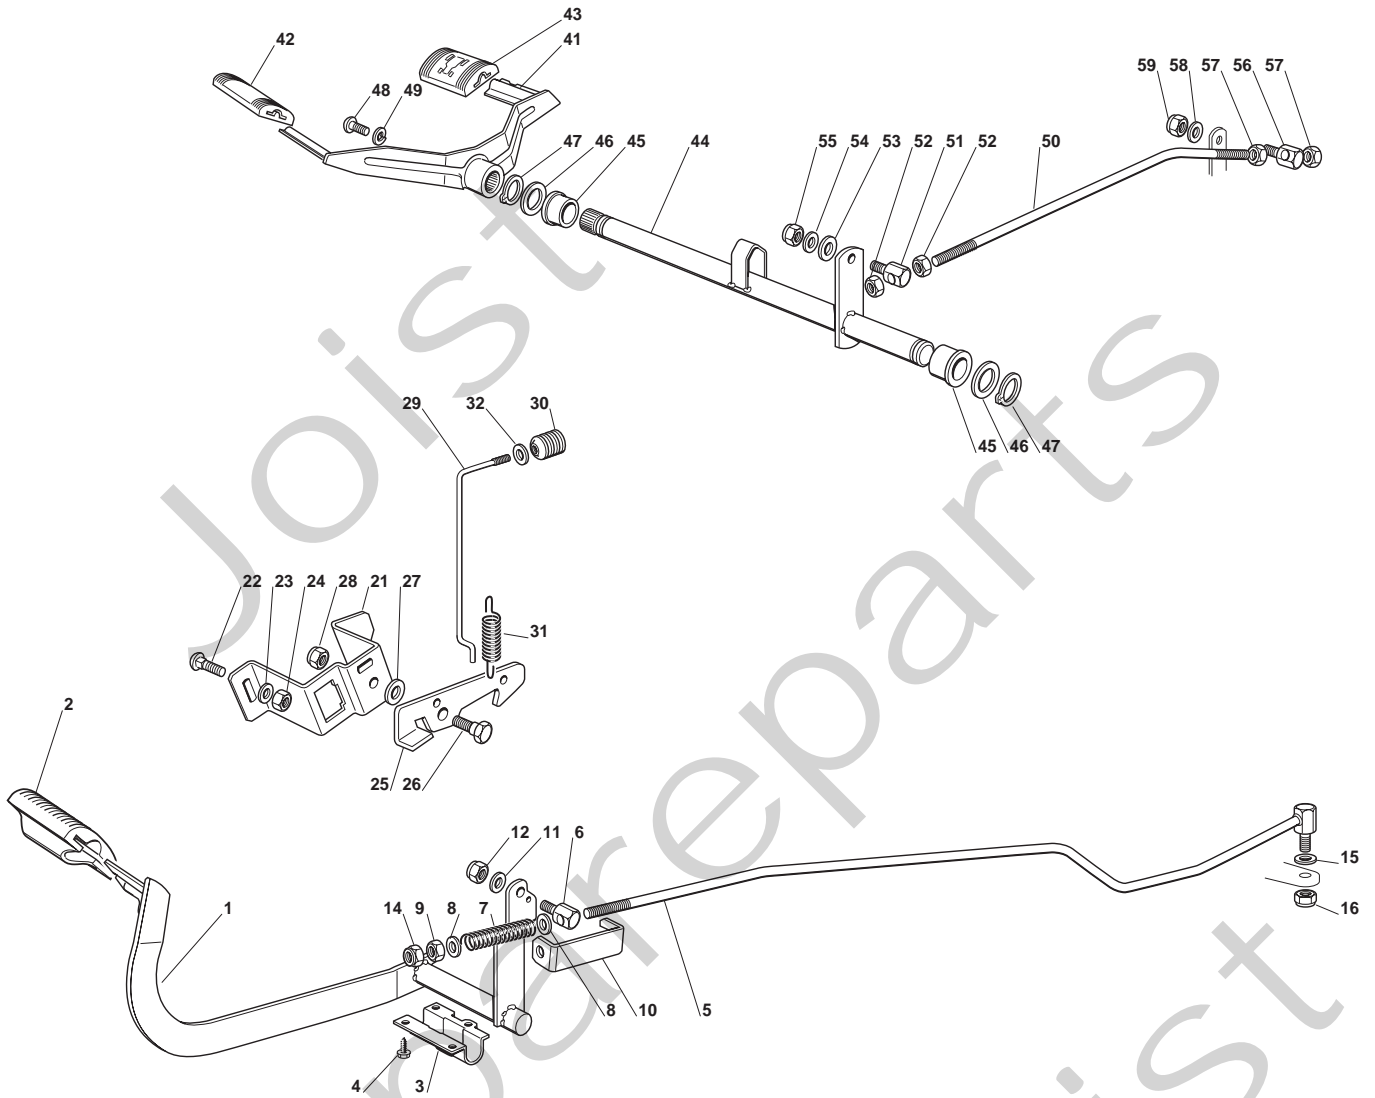

Utgåva Issue 2008- 13		Bildnr Picture No 1240		ESTATE BARON ESTATE ROYAL ESTATE PRO REGLAGE		ESTATE BARON ESTATE ROYAL ESTATE PRO CONTROLS		Sida Page 148	
Pos. Fig.	Antal/Quantity				Art nr Part No	Benämning	Description	Sats Kit	Anmärkning Notes
	2527 2536	2534 2557 2559	2562 2563 2564						
1	1	1	1		82500011/2	Pedal	Pedal		
2	1	1	1		25110267/0	Pedalgummi	Pedal cover		
3	1	1	1		25547081/1	Bygel	Clamp		
4	4	4	4		12731601/0	Skruv	Screw		
5	1	1	1		82000487/0	Bromsstång	Brake rod		
6	1	1	1		25510052/0	Länkbult	Pivot bolt		
7	1	1	1		25430236/0	Fjäder	Spring		
8	2	2	2		12521360/0	Bricka	Washer		
9	1	1	1		12295200/0	Mutter	Nut		
10	1	1	1		25774275/0	Bygel	Clamp		
11	1	1	1		12521350/0	Bricka	Washer		
12	1	1	1		12155000/0	Mutter	Nut		
14	1	1	1		12156602/0	Mutter	Nut		
15	1	1	1		12521350/0	Bricka	Washer		
16	1	1	1		12155000/0	Mutter	Nut		
21	1	1	1		25785143/0	Fäste	Support		
22	2	2	2		12815210/0	Skruv	Screw		
23	1	1	1		12523040/0	Bricka	Washer		
24	2	2	2		12154510/0	Mutter	Nut		
25	1	1	1		25253001/0	Spärr	Hook		
26	1	1	1		22524970/2	Bult	Bolt		
27	1	1	1		25670011/0	Bricka	Washer		
28	1	1	1		12155000/0	Mutter	Nut		
29	1				25033034/0	P- bromsarm	Parking brake rod		
29		1	1		25033047/0	P- bromsarm	Parking brake lever		
30	1	1	1		25394509/1	Knopp	Knob		
31	1	1	1		25430213/0	Fjäder	Spring		
32	1	1	1		12523020/0	Bricka	Washer		
41	1	1	1		82500013/0	Drivpedal	Drive pedal		
42	1	1	1		25110265/0	Pedalgummi- fram	Pedal rubber- front		
43	1	1	1		25110266/0	Pedalgummi- bak	Pedal rubber- rear		
44	1	1	1		82000481/0	Axel	Shaft		
45	2	2	2		22034523/0	Bussning	Bushing		
46	2	2	2		22672153/0	Bricka	Washer		
47	2	2	2		12609260/0	Seegerring	Seeger ring		
48	1	1	1		12760600/0	Skruv	Screw		
49	1	1	1		12583501/0	Låsbricka	Lock washer		
50	1	1	1		25033031/0	Stång	Rod		
51	1	1	1		25510054/0	Ledbult	Pivot bolt		
52	2	2	2		12293200/0	Mutter	Nut		
53	1	1	1		12521360/0	Bricka	Washer		
54	1	1	1		12523040/0	Bricka	Washer		
55	1	1	1		12154510/0	Mutter	Nut		
56	1	1	1		25510054/0	Ledbult	Pivot bolt		
57	2	2	2		12293200/0	Mutter	Nut		
58	1	1	1		12523040/0	Bricka	Washer		
59	1	1	1		12154510/0	Mutter	Nut