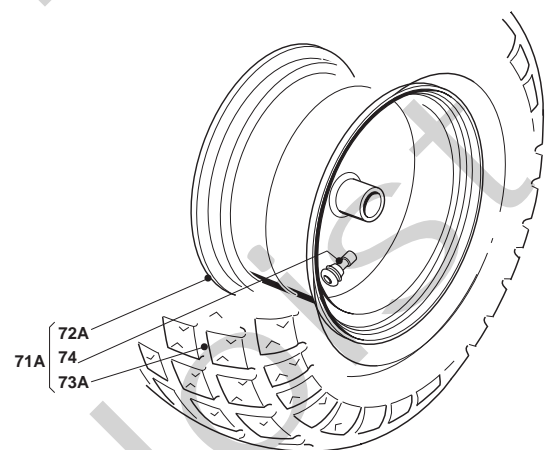

Utgåva Issue 2008- 13		Bildnr Picture No 1242D			ESTATE BARON ESTATE ROYAL ESTATE PRO TRANSMISSION		ESTATE BARON ESTATE ROYAL ESTATE PRO TRANSMISSION		Sida Page 164	
Pos. Fig.	Antal/Quantity				Art nr Part No	Benämning	Description	Sats Kit	Anmärkning Notes	
	2527 2536	2534	2557 2559	2562 2564						
1	1		1	1	25601566/0	Remskiva.....	Belt pulley			
1		1			25601568/0	Remskiva.....	Belt pulley			
2		1			12737310/0	Skruv	Screw			
2	1		1	1	12737320/0	Skruv	Screw			
3	1	1	1	1	12543000/0	Bricka	Washer			
4	1	1	1	1	35062001/0	Kilrem.....	V- belt.....			
5	1	1	1	1	82318165/1	Spännarm.....	Tension arm			
6	1	1	1	1	12692000/0	Skruv	Screw			
7	2	2	2	2	25038002/1	Bussning	Bushing.....			
8	1	1	1	1	12155000/0	Mutter.....	Nut			
9	1	1	1	1	25160027/0	Distans	Spacer.....			
10	1	1	1	1	25601554/0	Spännrulle.....	Tension roller			
11	1	1	1	1	12523060/0	Bricka	Washer.....			
12	1	1	1	1	12155000/0	Mutter.....	Nut			
13	1	1	1	1	25840010/1	Spännstång	Tie rod.....			
14	2	2	2	2	12293200/0	Mutter.....	Nut			
15	1	1	1	1	25430219/0	Fjäder.....	Spring			
17	1	1	1	1	25601555/0	Remrulle.....	Belt roller			
18	1	1	1	1	25510036/1	Pinnbult.....	Stud bolt			
19	1	1	1	1	12523060/0	Bricka	Washer.....			
20	2	2	2	2	12155000/0	Mutter.....	Nut			
21	2	2	2	2	25601570/0	Remrulle.....	Belt roller			
22	1	1	1	1	25160030/0	Distans	Spacer.....			
23	1	1	1	1	25160024/1	Distans	Spacer.....			
24	1	1	1	1	12691115/0	Skruv	Screw			
25	1	1	1	1	12691400/0	Skruv	Screw			
26	2	2	2	2	12523060/0	Bricka	Washer.....			
27	2	2	2	2	12155000/0	Mutter.....	Nut			
28	2	2	2	2	25109521/1	Lock.....	Cover			
29	1		1	1	25160021/0	Distans	Spacer.....			
30	1		1	1	118399062/0	Elektromagn.koppling.....	Electromagn.clutch			
31	1		1	1	25430210/0	Fjäder.....	Spring			
41	1	1	1	1	18400950/1	Transaxel kpl.....	Transaxle assy.....		Kanzaki K46F	
42	4	4	4	4	12691800/0	Skruv	Screw			
44	4	4	4	4	12154210/0	Mutter.....	Nut			
45	1	1	1	1	82785109/0	Fäste.....	Support.....			
46	1	1	1	1	12691200/0	Skruv	Screw			
47	2	2	2	2	12521350/0	Bricka	Washer.....			
48	1	1	1	1	12155000/0	Mutter.....	Nut			
49	2	2	2	2	12735120/0	Skruv	Screw			
50	1	1	1	1	12792611/0	Skruv	Screw			
51	1	1	1	1	12293201/0	Mutter.....	Nut			
52	1	1	1	1	25318157/0	Arm	Lever			
53	1	1	1	1	12793102/0	Skruv	Screw			
54	1	1	1	1	12369500/0	Bricka	Washer.....			
55	1	1	1	1	25670011/0	Bricka	Washer.....			
56	1	1	1	1	12155000/0	Mutter.....	Nut			
57	1	1	1	1	25033033/0	Stång.....	Rod			
58	1	1	1	1	12604896/0	Låsbricka.....	Lock washer.....			
71	2				82680003/0	Hjul kpl.....	Wheel assy.....		Inkl. pos 72- 74	
71 A		2	2	2	82680013/1	Hjul kpl.....	Wheel assy.....		Inkl. pos 72A- 74	
72	1				82000592/0	• Fälg.....	• Rim			
72 A		1	1	1	82000596/0	• Fälg.....	• Rim			
73	1				25590001/0	• Däck.....	• Tire.....			
73 A		1	1	1	25590006/0	• Däck.....	• Tire.....			
74	1	1	1	1	25950000/0	• Ventil.....	• Valve.....			
75	4	4	4	4	25670005/1	Bricka	Washer.....			
76	2	2	2	2	25160023/0	Distans	Spacer.....			
77	2	2	2	2	25670017/0	Bricka	Washer.....			
78	2	2	2	2	12001010/0	Låsring.....	Snap ring			
79	2	2	2	2	22110230/0	Lock.....	Cap.....			

X