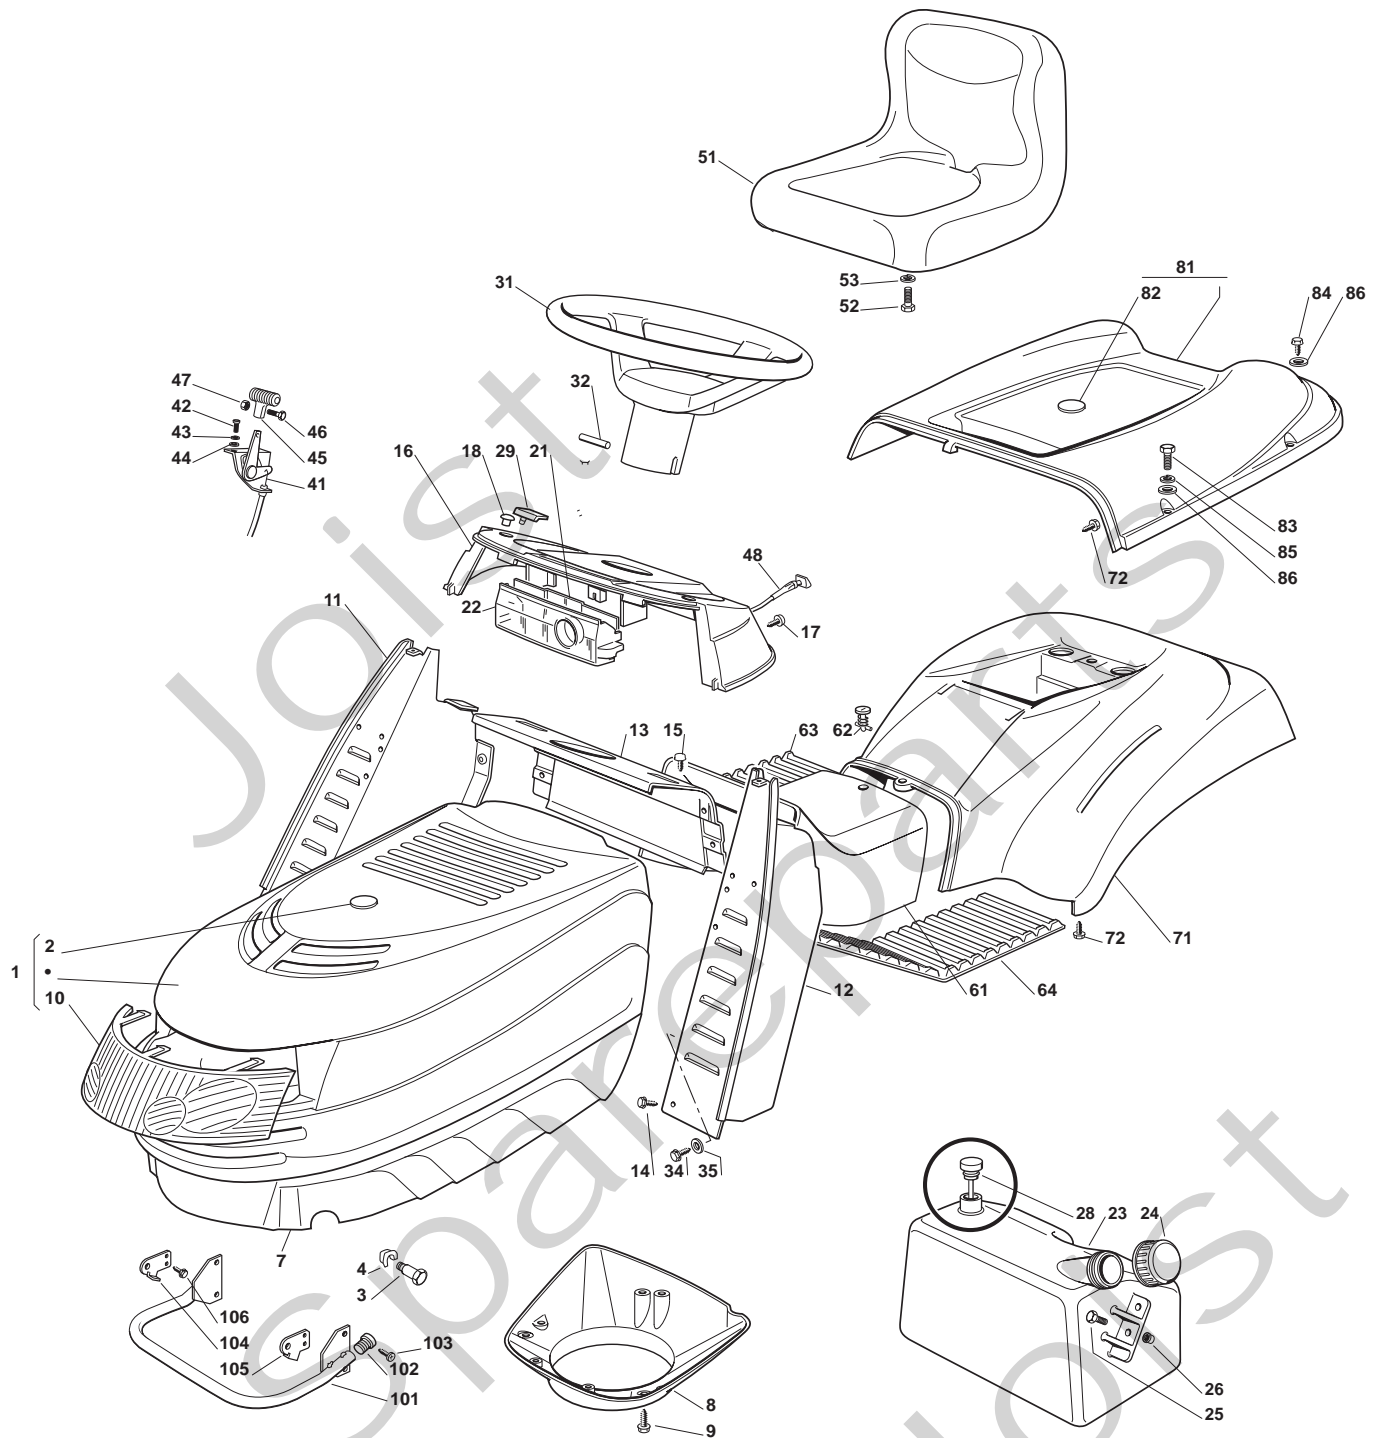

Genuine Spare Parts

Joist
Spareparts
Joist

Utgåva Issue		Bildnr Picture No		ESTATE ROYAL (CZ) ESTATE PRO 20 (CZ) KAROSS		ESTATE ROYAL (CZ) ESTATE PRO 20 (CZ) BODY WORK		Sida Page	
2008- 13		1238E						134	
Pos. Fig.	Antal/Quantity			Art nr Part No	Benämning	Description	Sats Kit	Anmärkning Notes	
	2527	2536							
X	1	1	1	82076920/1	Motorhuv- övre, gul	Engine hood- upper, ye.....		Inkl. pos 2, 10	
	2	1	1	25547105/0	• Platta- gul	• Plate- yellow			
X	3	2	2	25510023/1	Bult	Pin			
	4	2	2	12436050/0	Låsplatta	Plate			
X	7	1	1	25076808/0	Motorhuv- undre.....	Engine hood- lower			
	8	1	1	25108028/0	Avskiljare	Intake separator			
	9	3	3	12728686/0	Skruv	Screw			
X	10	1	1	25410859/0	• Grill	• Grill			
	11	1	1	82785022/7	Panelstöd- hö.....	Dashboard support- RH			
	12	1	1	82785021/6	Panelstöd- vä.....	Dashboard support- LH.....			
	13	1	1	82785137/0	Panelstöd- mitten.....	Dashboard support- cen.....			
	14	2	2	12735110/0	Skruv	Screw			
	15	4	4	12735110/0	Skruv	Screw			
X	16	1	1	25120171/1	Panel	Dashboard			
	17	4	4	12728440/0	Skruv	Screw			
	18	2	2	25120200/0	Plugg	Plug			
X	21	1	1	25600009/0	Kortskydd	Card protection			
	22	1	1	25600051/0	Kortskydd	Card protection			
	23	1	1	25735110/3	Bränsletank	Fuel tank			
	23	1	1	25735111/3	Bränsletank	Fuel tank			
	24	1	1	25795001/1	Tanklock	Fuel tank cap			
	25	2	2	12788910/0	Skruv	Screw			
	26	2	2	12500092/0	Nit	Rivet			
	28	1	1	25290000/0	Bränslemätare	Fuel level indicator			
	29	2	2	25260000/0	Skydd	Grommet			
	31	1	1	25961210/0	Ratt	Steering wheel			
	32	1	1	12620299/0	Stift	Pin			
	34	2	2	12731350/0	Skruv	Screw			
	35	2	2	12521330/0	Bricka	Washer			
	41	1	1	82000200/1	Gasreglage.....	Throttle control			
	41		1	82000201/2	Gasreglage.....	Throttle control			
	42	2	2	12788512/0	Skruv	Screw			
	43	2	2	12581200/0	Bricka	Grower			
	44	2	2	12521310/0	Bricka	Washer			
	45	1	1	25394501/0	Handtag	Handle			
	46	1	1	12726388/0	Skruv	Screw			
	47	1	1	12290800/0	Mutter	Nut			
X	48	1	1	25090001/2	Chokereglage.....	Choke control			
	51	1	1	25722457/0	Sits	Seat			
	52	4	4	12793101/0	Skruv	Screw			
	53	4	4	12583500/0	Låsbricka	Washer			
X	61	1	1	25110106/0	Kåpa- gul	Cover- yellow			
	62	1	1	25580020/0	Sprint	Pivot			
	63	1	1	25110270/0	Fotstegsskydd- hö	Footboard cover- RH			
	64	1	1	25110260/2	Fotstegsskydd- vä	Footboard cover- LH			
X	71	1	1	25109717/0	Hjulåpa- gul.....	Wheel cover- yellow			
	72	4	4	12735402/0	Skruv	Screw			
X	81	1	1	82110213/0	Uppsamlarlock.....	Grass catcher cover	Inkl. pos 82		
	82	1	1	25547105/0	• Platta- gul	• Plate- yellow			
	83	2	2	12674701/0	Skruv	Screw			
	84	4	4	12729601/1	Skruv	Screw			
	85	2	2	12582101/0	Låsbricka	Grower			
	86	6	6	12521331/0	Bricka	Washer			
	101	1	1	82869006/1	Ljuddämparskydd.....	Muffler protection	Inkl. pos 102		
	102	2	2	18566110/0	• Plugg	• Cap			
	103	4	4	12734995/0	Skruv	Screw			
	104	1	1	25547089/0	Fästplatta- hö	Plate- RH			
	105	1	1	25547091/0	Fästplatta- vä	Plate- LH			
	106	4	4	12731580/0	Skruv	Screw			