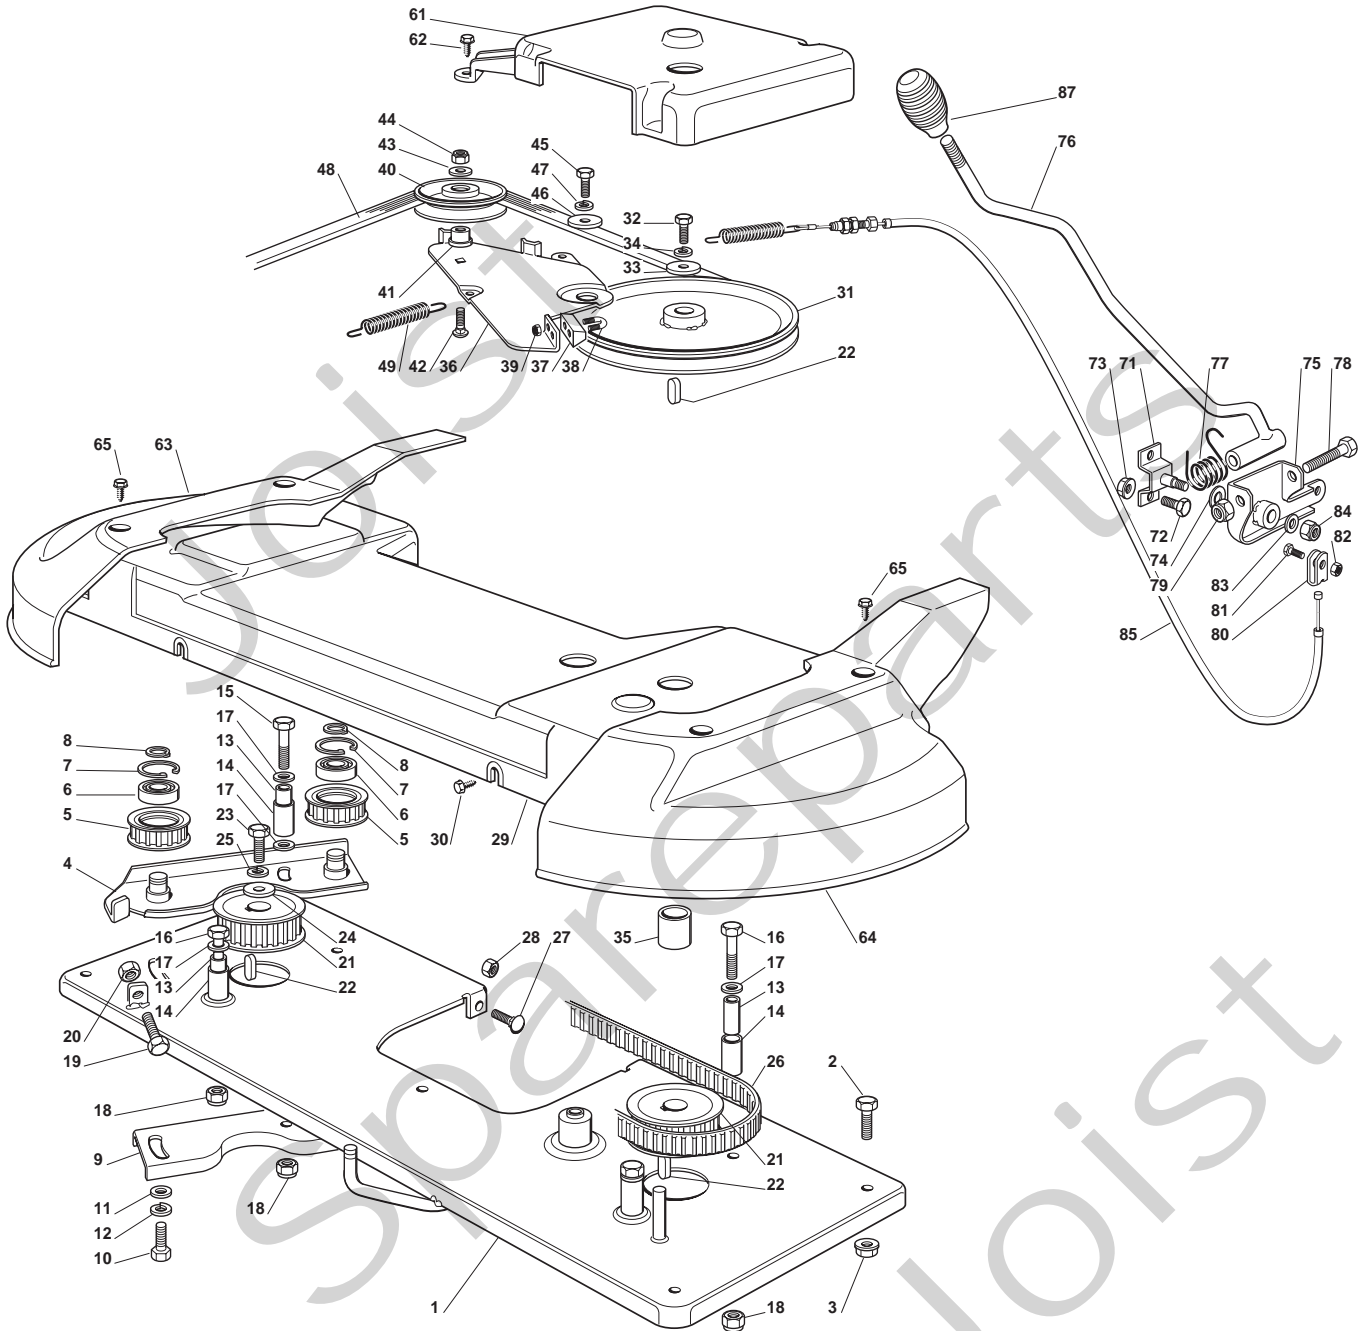

X

Utgåva Issue 2008- 13		Bildnr Picture No 1243B		ESTATE BARON ESTATE ROYAL ESTATE PRO AGGREGATSLYFT		ESTATE BARON ESTATE ROYAL ESTATE PRO MOWER DECK LIFT		Sida Page 166	
Pos. Fig.	Antal/Quantity			Art nr Part No	Benämning	Description	Sats Kit	Anmärkning Notes	
	2527 2536 2534	2557 2559 2562	2563 2564						
1	1	1	1	82300002/1	Lyftspak kpl	Lift lever assy		Inkl. pos 2 - 9	
2	1	1	1	82318139/0	• Lyftspak	• Lift lever			
3	1	1	1	25605000/1	• Knopp	• Button			
4	1	1	1	25470901/0	• Spärrhake	• Dog			
5	1	1	1	25510011/0	• Sprint	• Pin			
6	1	1	1	25033002/0	• Tryckstång	• Push rod			
7	1	1	1	25394504/1	• Handtag	• Handgrip			
8	1	1	1	25430208/0	• Fjäder	• Spring			
9	1	1	1	12604899/0	• Låsbricka	• Lock washer			
10	1	1	1	82000479/0	Lyftaxel	Lift shaft			
11	3	3	3	22034523/0	Bussning	Bushing			
12	1	1	1	25160025/0	Distans	Spacer			
13	1	1	1	22672153/0	Bricka	Washer			
14	1	1	1	12521410/0	Bricka	Washer			
15	1	1	1	12609260/0	Seegerring	Seeger ring			
16	2	2	2	12620206/0	Stift	Pin			
17	1	1	1	25735506/1	Sektor	Sector			
18	2	2	2	12792611/0	Skruv	Screw			
19	2	2	2	12293201/0	Mutter	Nut			
31	1	1	1	82318155/0	Lyftarm- fram, hö	Lift arm- front, RH			
31	1	1	1	82318159/0	Lyftarm- fram, hö	Lift arm- front, RH			
32	1	1	1	82318157/0	Lyftarm- fram, vä	Lift arm- front, LH			
32	1	1	1	82318161/0	Lyftarm- fram, vä	Lift arm- front, LH			
33	4	4	4	25040605/0	Bussning	Bushing			
34	2	2	2	25318161/0	Arm	Lever			
35	2	2	2	12691700/0	Skruv	Screw			
36	4	4	4	12521350/0	Bricka	Washer			
37	2	2	2	12155000/0	Mutter	Nut			
38	2	2	2	25510056/0	Länkbult	Pivot bolt			
39	4	4	4	12295200/0	Mutter	Nut			
40	2	2	2	12156602/0	Mutter	Nut			
41	4	4	4	25670008/1	Bricka	Washer			
42	2	2	2	12156602/0	Mutter	Nut			
43	2	2	2	82000477/2	Förbindningsstång- fra	Connecting rod- front			
44	2	2	2	12155000/0	Mutter	Nut			
45	2	2	2	25510055/0	Ledbult	Pivot bolt			
46	2	2	2	12521350/0	Bricka	Washer			
47	2	2	2	12155000/0	Mutter	Nut			
48	2	2	2	25318153/1	Lyftarm- bak	Lift arm- rear			
49	2	2	2	12609255/0	Seegerring	Seeger ring			
50	2	2	2	25033029/0	Förbindningsstång- bak	Connecting rod- rear			
51	6	6	6	25670011/0	Bricka	Washer			
52	6	6	2	25510053/1	Sprint	Pin			
53	2	2	2	25510048/0	Sprint	Pin			
54	2	2	2	12521350/0	Bricka	Washer			
55	6	6	4	12436050/0	Låsplatta	Plate			
56	2	2	2	25510056/0	Länkbult	Pivot bolt			
57	4	4	4	25670008/1	Bricka	Washer			
58	2	2	2	12156602/0	Mutter	Nut			
59	2	2	2	12794980/0	Skruv	Screw			
59	2	2	2	12794985/0	Skruv	Screw			
60	2	2	2	12295200/0	Mutter	Nut			
61	2	2	2	25510070/0	Ledbult	Pivot bolt			
62	2	2	2	12523090/0	Bricka	Washer			
63	2	2	2	24487998/0	Låsnål	Hair pin			
64	1	1	1	25430218/0	Fjäder	Spring			
66	2	2	2	12293200/0	Mutter	Nut			