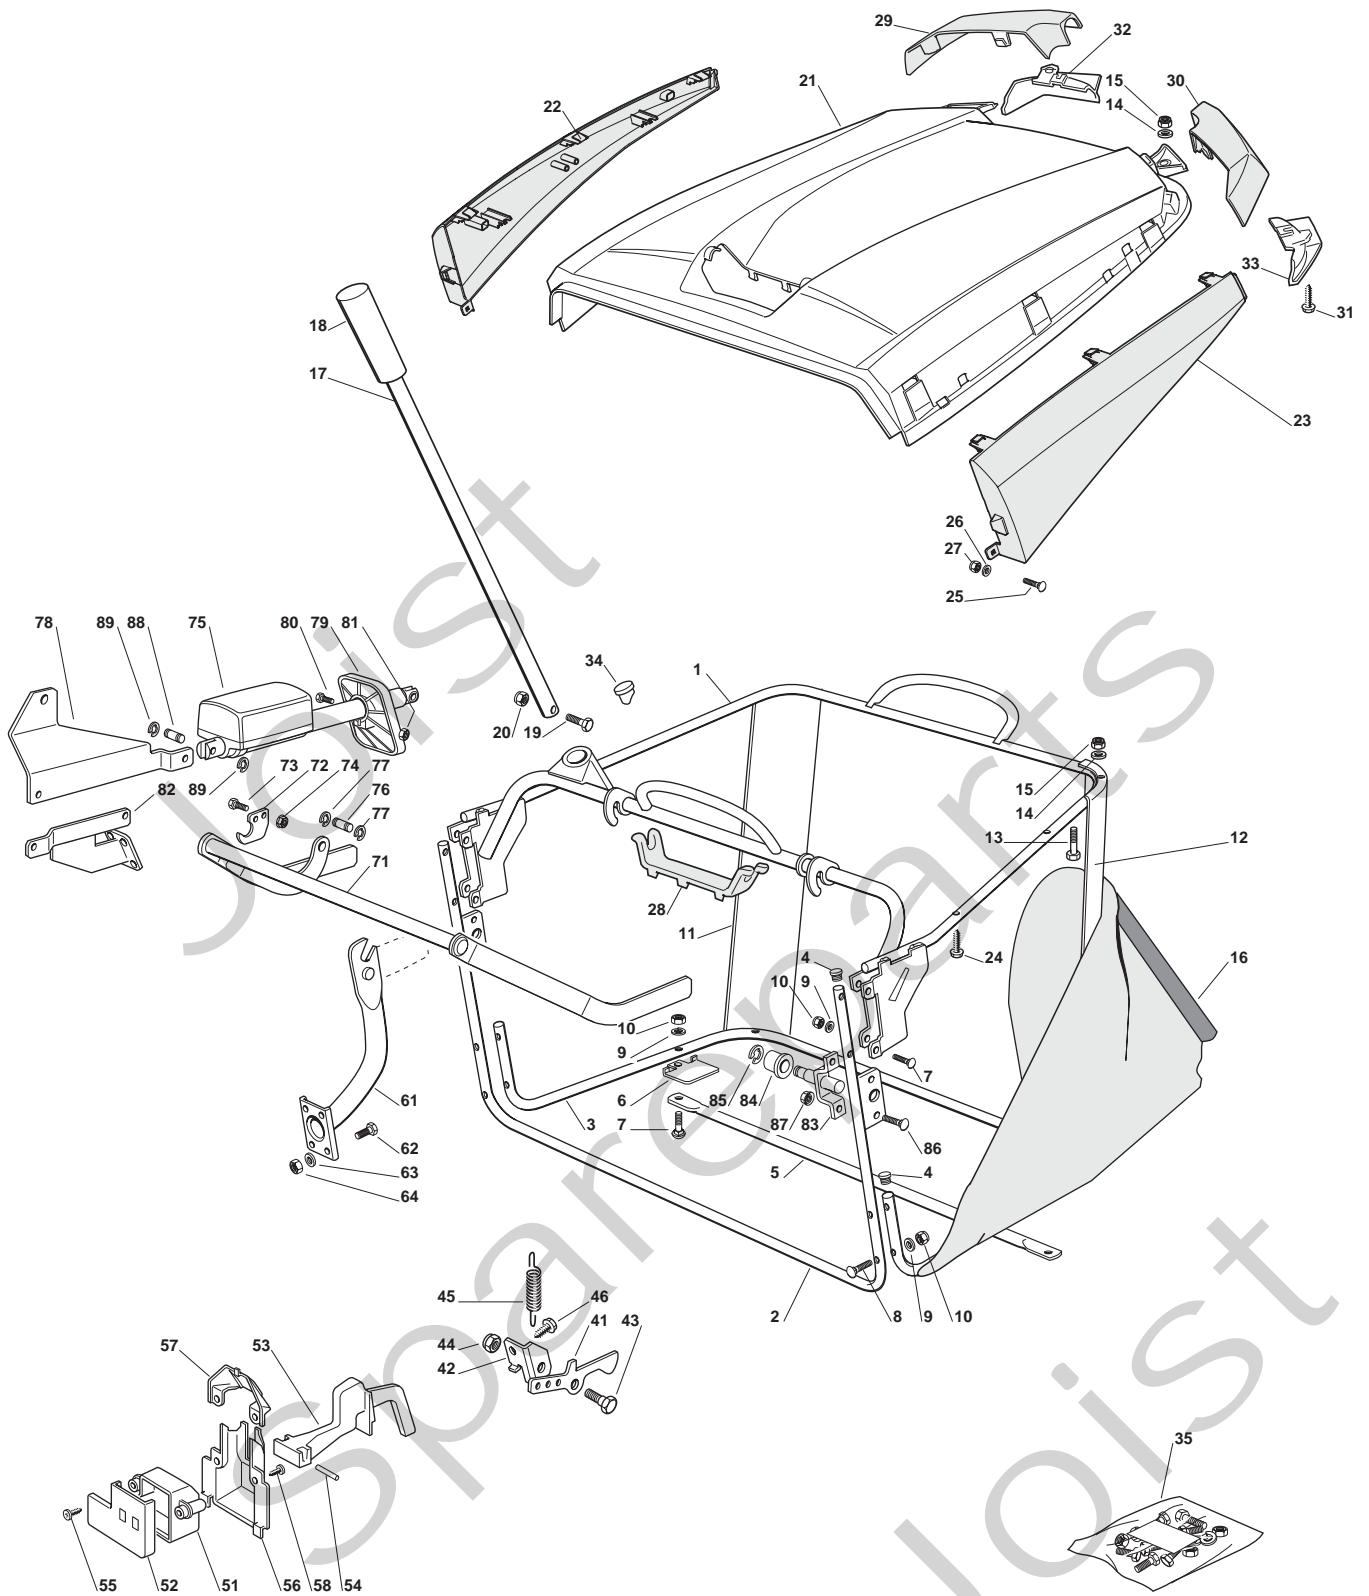

Utgåva Issue		Bildnr Picture No		ESTATE BARON ESTATE ROYAL ESTATE PRO UPPSAMLARE		ESTATE BARON ESTATE ROYAL ESTATE PRO GRASS CATCHER		Sida Page	
2008- 13		2084						176	
Pos. Fig.	Antal/Quantity			Art nr Part No	Benämning	Description	Sats Kit	Anmärkning Notes	
	2534 2557 2562 2563	2559 2564							
1	1	1		82800079/0	Ram- övre	Frame- upper			
2	1	1		82800089/0	Ram- främre	Frame- front			
3	1	1		25800017/0	Ram- nedre	Frame- lower			
4	4	4		18566112/0	Plugg	Cap	S		
5	1	1		82650043/0	Förstärkning- nedre	Reinforcement- lower			
6	1	1		25547131/0	Platta	Plate	S		
7	6	6		12815220/0	Skruv	Screw	S		
8	4	4		12815245/0	Skruv	Screw	S		
9	10	10		12521330/0	Bricka	Washer	S		
10	10	10		12154510/0	Mutter	Nut	S		
11	1	1		25032013/0	Vinkelstöd- hö	Angle support- RH			
12	1	1		25032015/0	Vinkelstöd- vä	Angle support- LH			
13	4	4		12689500/0	Skruv	Screw	S		
14	8	8		12521330/0	Bricka	Washer	S		
15	8	8		12154510/0	Mutter	Nut	S		
16	1	1		82105980/0	Uppsamlingsäck	Grass bag			
17	1	1		25869029/1	Spak	Lever			
18	1	1		25394508/0	Knopp	Knob			
19	1	1		12674550/0	Skruv	Screw	S		
20	1	1		12154510/0	Mutter	Nut	S		
21	1	1		25110308/0	Lock- uppsamlare	Cover- grass catcher			
22	1	1		25109750/0	Kåpa- hö	Cover- RH			
23	1	1		25109751/0	Kåpa- vä	Cover- LH			
24	4	4		12735410/0	Skruv	Screw	S		
25	2	2		12815220/0	Skruv	Screw	S		
26	2	2		12521330/0	Bricka	Washer	S		
27	2	2		12154510/0	Mutter	Nut	S		
28	1	1		25394009/0	Handtagskåpa	Handle cover			
29	1	1		25207149/0	Kåpa- hö	Cover- RH			
30	1	1		25207150/0	Kåpa- vä	Cover- LH			
31	4	4		12735403/0	Skruv	Screw	S		
32	1	1		25207138/0	Vinkelfäste- hö	Angle bracket- RH			
33	1	1		25207139/0	Vinkelfäste- vä	Angle bracket- LH			
34		1		25120232/0	Plugg	Cap	T		
35	1			82180037/2	Skruvsats	Screw set		Innehåller S	
35		1		82180038/1	Skruvsats	Screw set		Innehåller S + T	
41	1	1		25774315/0	Arm	Lever			
42	1	1		25755031/0	Vinkelfäste	Angle bracket			
43	1	1		25510080/0	Bult	Pin			
44	1	1		12292102/0	Mutter	Nut			
45	1	1		25430210/0	Fjäder	Spring			
46	1	1		12735122/0	Skruv	Screw			
51	1	1		25600041/0	Brytarskydd	Switch protection			
52	1	1		25600042/0	Skyddslock	Protection cover			
53	1	1		25318124/0	Arm	Lever			
54	1	1		12400030/0	Sprint	Pin			
55	1	1		12728510/0	Skruv	Screw			
56	1	1		25600047/0	Brytarskydd	Switch protection			
57	1	1		25600048/0	Skyddslock	Protection cover			
58	2	2		12728450/0	Skruv	Screw			
61	2			82774225/1	Fäste	Support			
61		2		82774245/0	Fäste	Support			
62	6	6		12793102/0	Skruv	Screw	S		
63	6	6		12523060/0	Bricka	Washer	S		
64	6	6		12293201/0	Mutter	Nut	S		
71		1		82000507/0	Axel	Shaft			
72		2		25774317/0	Platta	Plate	T		
73		4		12815210/0	Skruv	Screw	T		
74		4		12154510/0	Mutter	Nut	T		
75		1		18001000/0	Ställdon	Actuator			
76		1		25510083/0	Sprint	Pin	T		
77		2		12000955/0	Låsring	Circlip	T		
78		1		25785197/0	Fäste	Support