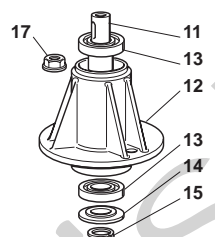

9
11, 12 - 15

8
10, 12 - 15