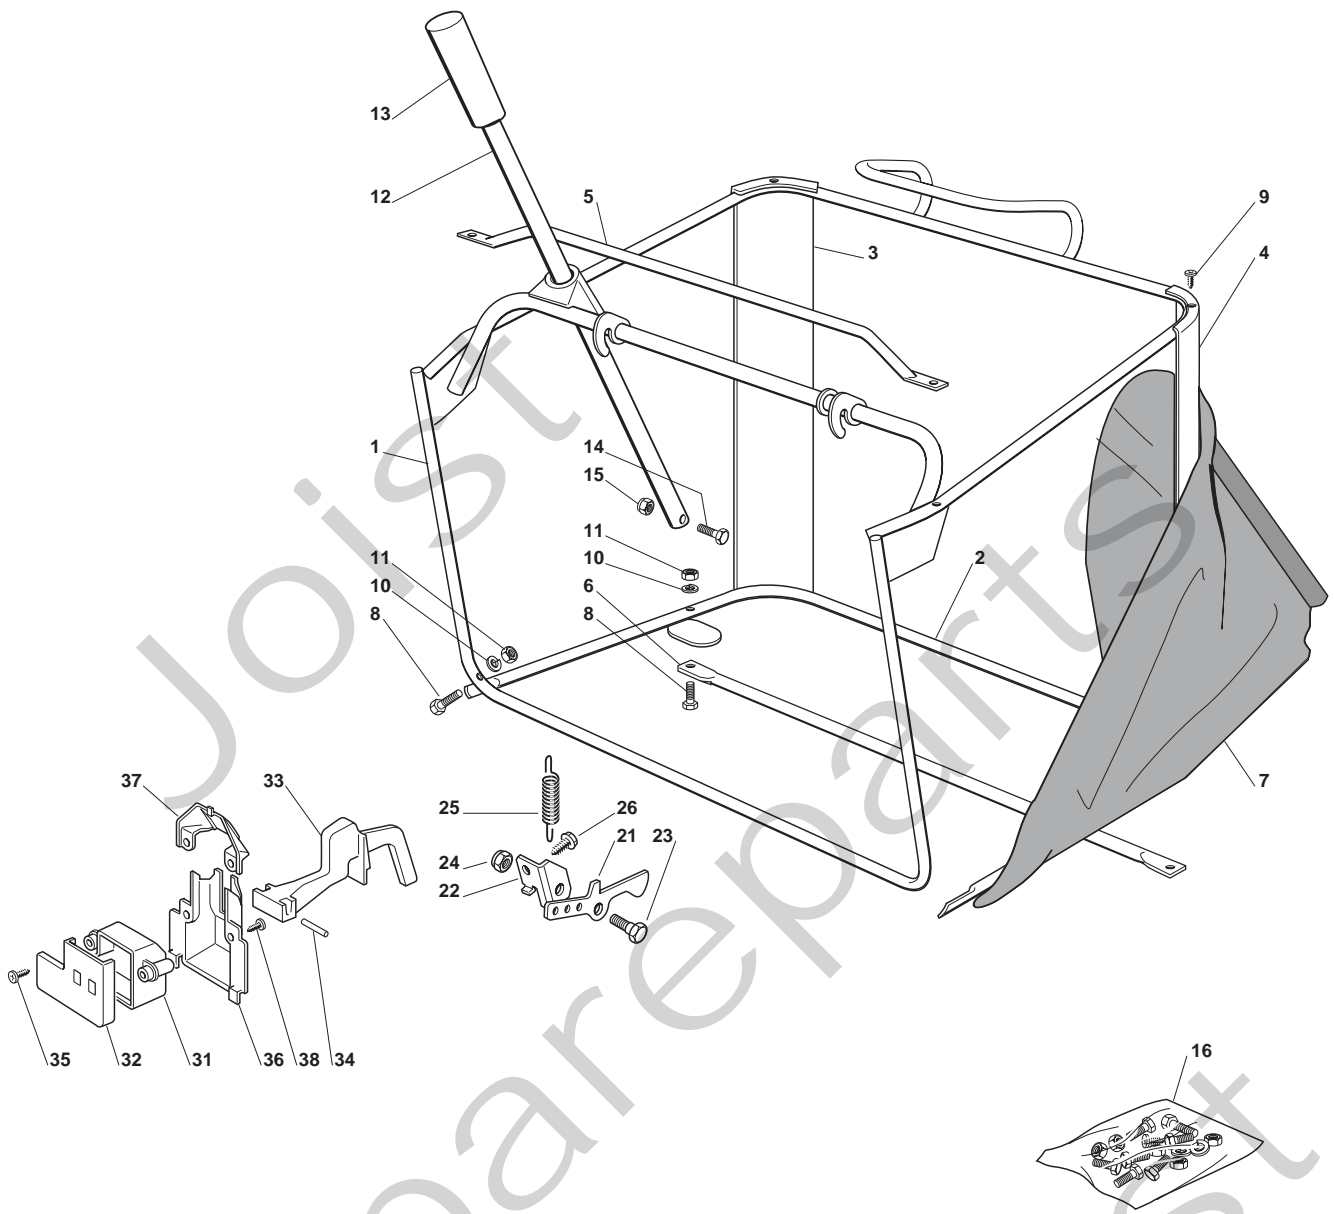

Utgåva Issue		Bildnr Picture No		ESTATE ROYAL (CZ) ESTATE PRO 20 (CZ) UPPSAMLARE		ESTATE ROYAL (CZ) ESTATE PRO 20 (CZ) GRASS CATCHER		Sida Page		
2008- 13		1246B						174		
Pos. Fig.	Antal/Quantity				Art nr Part No	Benämning	Description	Sats Kit	Anmärkning Notes	
	2527									2536
1	1				82800051/0	Ram- övre	Frame- upper			
2	1				82800002/2	Ram- undre	Frame- lower			
3	1				25032001/1	Stöd- hö	Angular support- RH			
4	1				25032002/1	Stöd- vä	Angular support- LH			
5	1				82394001/2	Handtag	Handle			
6	1				82650038/0	Förstärkning- undre	Reinforcement- lower			
7	1				82106000/2	Uppsamlingsäck	Grass bag			
8	4				12792099/0	Skruv	Screw			
9	4				12729601/1	Skruv	Screw			
10	4				12582101/0	Låsbricka	Grower			
11	4				12292100/0	Mutter	Nut			
12	1				25869029/1	Spak	Lever			
13	1				25394508/0	Knopp	Knob			
14	1				12792099/0	Skruv	Screw			
15	1				12154510/0	Mutter	Nut			
16	1				82180027/1	Skruvsats	Screw set			
21	1				25774315/0	Arm	Lever			
22	1				25755031/0	Vinkelfäste	Angle bracket			
23	1				25510080/0	Bult	Pin			
24	1				12292102/0	Mutter	Nut			
25	1				25430210/0	Fjäder	Spring			
26	1				12735122/0	Skruv	Screw			
31	1				25600041/0	Brytarskydd	Switch protection			
32	1				25600042/0	Skyddslock	Protection cover			
33	1				25318124/0	Arm	Lever			
34	1				12400030/0	Sprint	Pin			
35	1				12728510/0	Skruv	Screw			
36	1				25600047/0	Brytarskydd	Switch protection			
37	1				25600048/0	Skyddslock	Protection cover			
38	2				12728450/0	Skruv	Screw