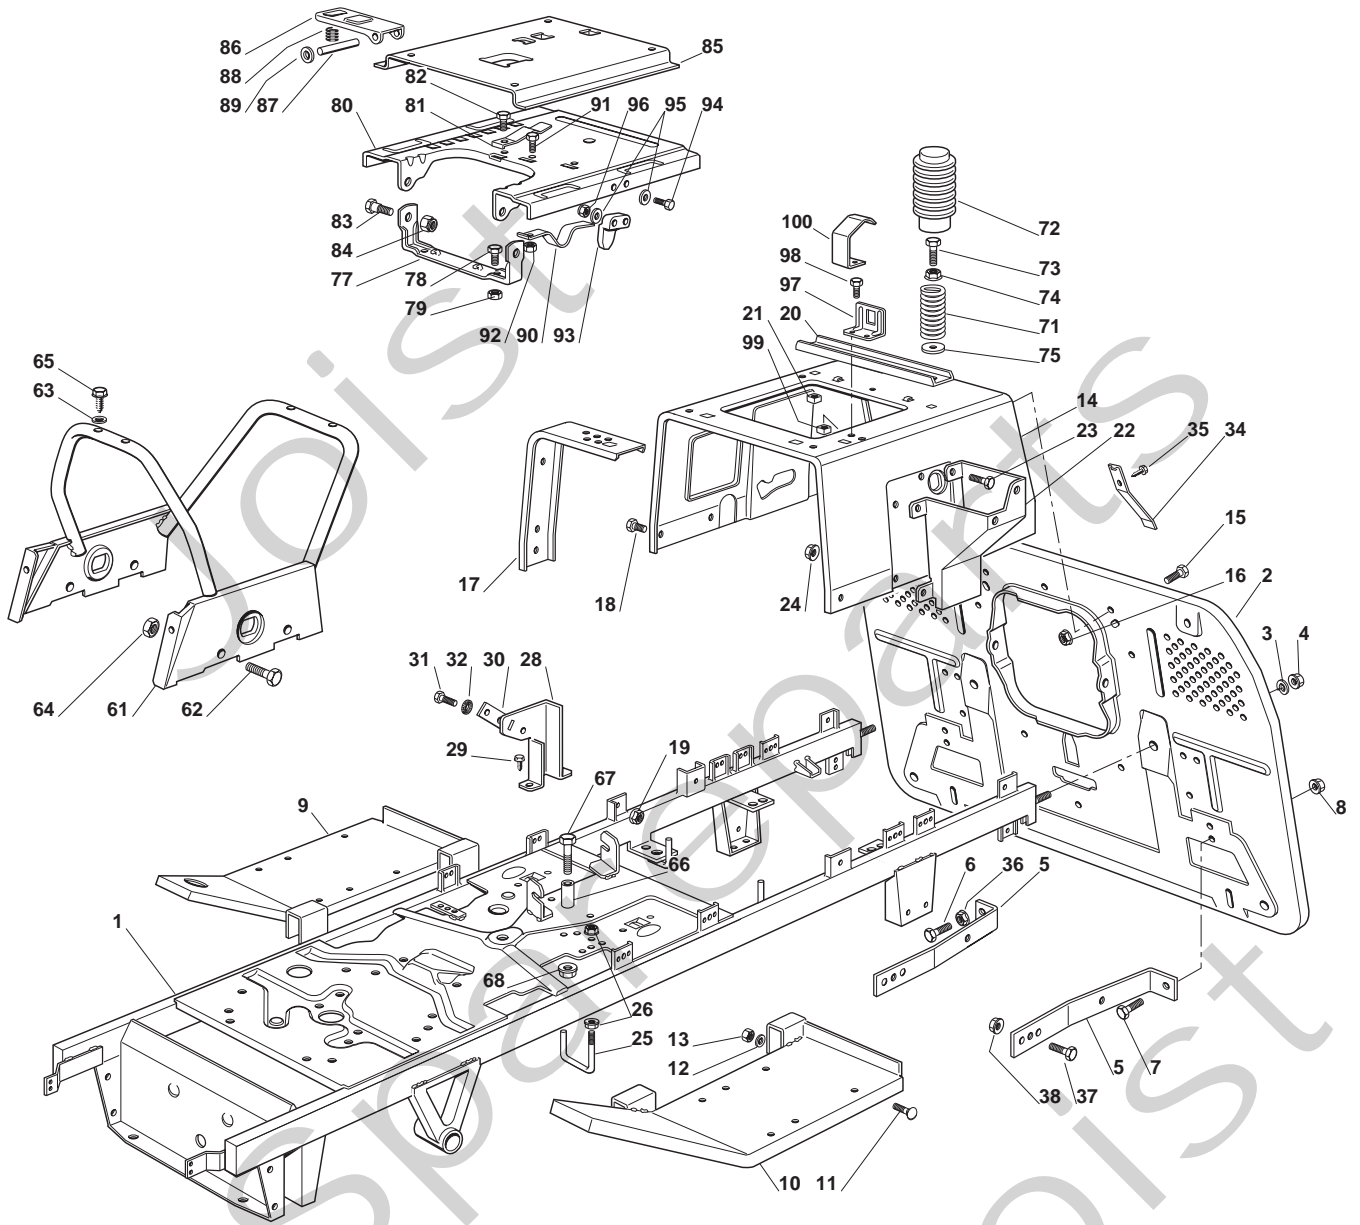

Utgåva Issue 2007- 13		Bildnr Picture No 1237F		ESTATE ROYAL ESTATE PRO CHASSI		ESTATE ROYAL ESTATE PRO CHASSIS		Sida Page 144	
Pos. Fig.	Antal/Quantity			Art nr Part No	Benämning	Description	Sats Kit	Anmärkning Notes	
	2552 2557 2562	2559 2561							
1	1	1		82800075/0	Chassi.....	Chassis		El tömning/dump	
2	1			82547011/6	Platta	Plate			
2		1		82547039/0	Platta	Plate			
3	2	2		12585100/0	Låsbricka	Grower			
4	2	2		12295200/0	Mutter.....	Nut			
5	2	2		25774273/1	Förstärkning	Reinforcement.....			
6	1	1		12691100/0	Skruv	Screw			
7	3	3		12793102/0	Skruv	Screw			
8	4	4		12293201/0	Mutter.....	Nut			
9	1	1		82510041/1	Fotstegsstöd- hö	Footboard support- RH			
10	1	1		82510043/1	Fotstegsstöd- vä	Footboard support- LH			
11	4	4		12815245/0	Skruv	Screw			
12	4	4		12523040/0	Bricka	Washer			
13	4	4		12154510/0	Mutter.....	Nut			
14	1	1		25785133/3	Sitsfäste.....	Seat support			
15	5	5		12791011/0	Skruv	Screw			
16	5	5		12292102/0	Mutter.....	Nut			
17	2	2		25650065/0	Förstärkning	Reinforcement.....			
18	6	6		12791011/0	Skruv	Screw			
19	6	6		12292102/0	Mutter.....	Nut			
20	1	1		25650067/0	Förstärkning	Reinforcement.....			
21	2	2		12360420/0	Mutter.....	Nut			
22	1	1		25785137/0	Stöd.....	Support.....			
23	4	4		12791011/0	Skruv	Screw			
24	4	4		12292102/0	Mutter.....	Nut			
25	1	1		25580019/0	Remstyrning.....	Belt guide			
26	2	2		12292102/0	Mutter.....	Nut			
28	1	1		25785141/0	Fäste.....	Support			
29	2	2		12735110/0	Skruv	Screw			
30	1	1		27546019/0	Platta	Plate			
31	2	2		12735602/0	Skruv	Screw			
32	2	2		12581100/0	Bricka	Washer			
34	1	1		25430238/0	Fjäder.....	Spring			
35	1	1		12731580/0	Skruv	Screw			
36	1	1		12293200/0	Mutter.....	Nut			
37	2	2		12793102/0	Skruv	Screw			
38	2	2		12293201/0	Mutter.....	Nut			
61	1	1		82650041/1	Ram- övre	Frame- upper.....			
62	4	4		12792611/0	Skruv	Screw			
63	4	4		12521330/0	Bricka	Washer			
64	4	4		12293201/0	Mutter.....	Nut			
65	4	4		12731350/0	Skruv	Screw			
66	1	1		22167840/0	Distans	Spacer			
67	1	1		12691200/0	Skruv	Screw			
68	1	1		12293201/0	Mutter.....	Nut			
71	2	2		25430205/1	Fjäder.....	Spring			
72	1	1		25737002/0	Huv	Hood			
73	2	2		25943001/0	Skruv	Screw			
74	2	2		12293201/0	Mutter.....	Nut			
75	2	2		12523070/0	Bricka	Washer			
77	1	1		82774207/0	Sitsbygel.....	Seat clamp support.....			
78	2	2		12792611/0	Skruv	Screw			
79	2	2		12293201/0	Mutter.....	Nut			
80	1	1		25785149/2	Sitsstöd	Seat support			
81	1	1		25430203/0	Fjäder.....	Spring			
82	1	1		12731580/0	Skruv	Screw			
83	2	2		22524970/2	Bult	Bolt			
84	2	2		12155010/0	Mutter.....	Nut			
85	1	1		25785147/0	Sitsplatta	Seat plate			
86	1	1		25318109/0	Stopparm.....	Stop lever.....			
87	1	1		25510000/0	Sprint.....	Pin			
88	1	1		25430202/0	Fjäder.....	Spring			
89	2	2		12604897/0	Bricka	Washer