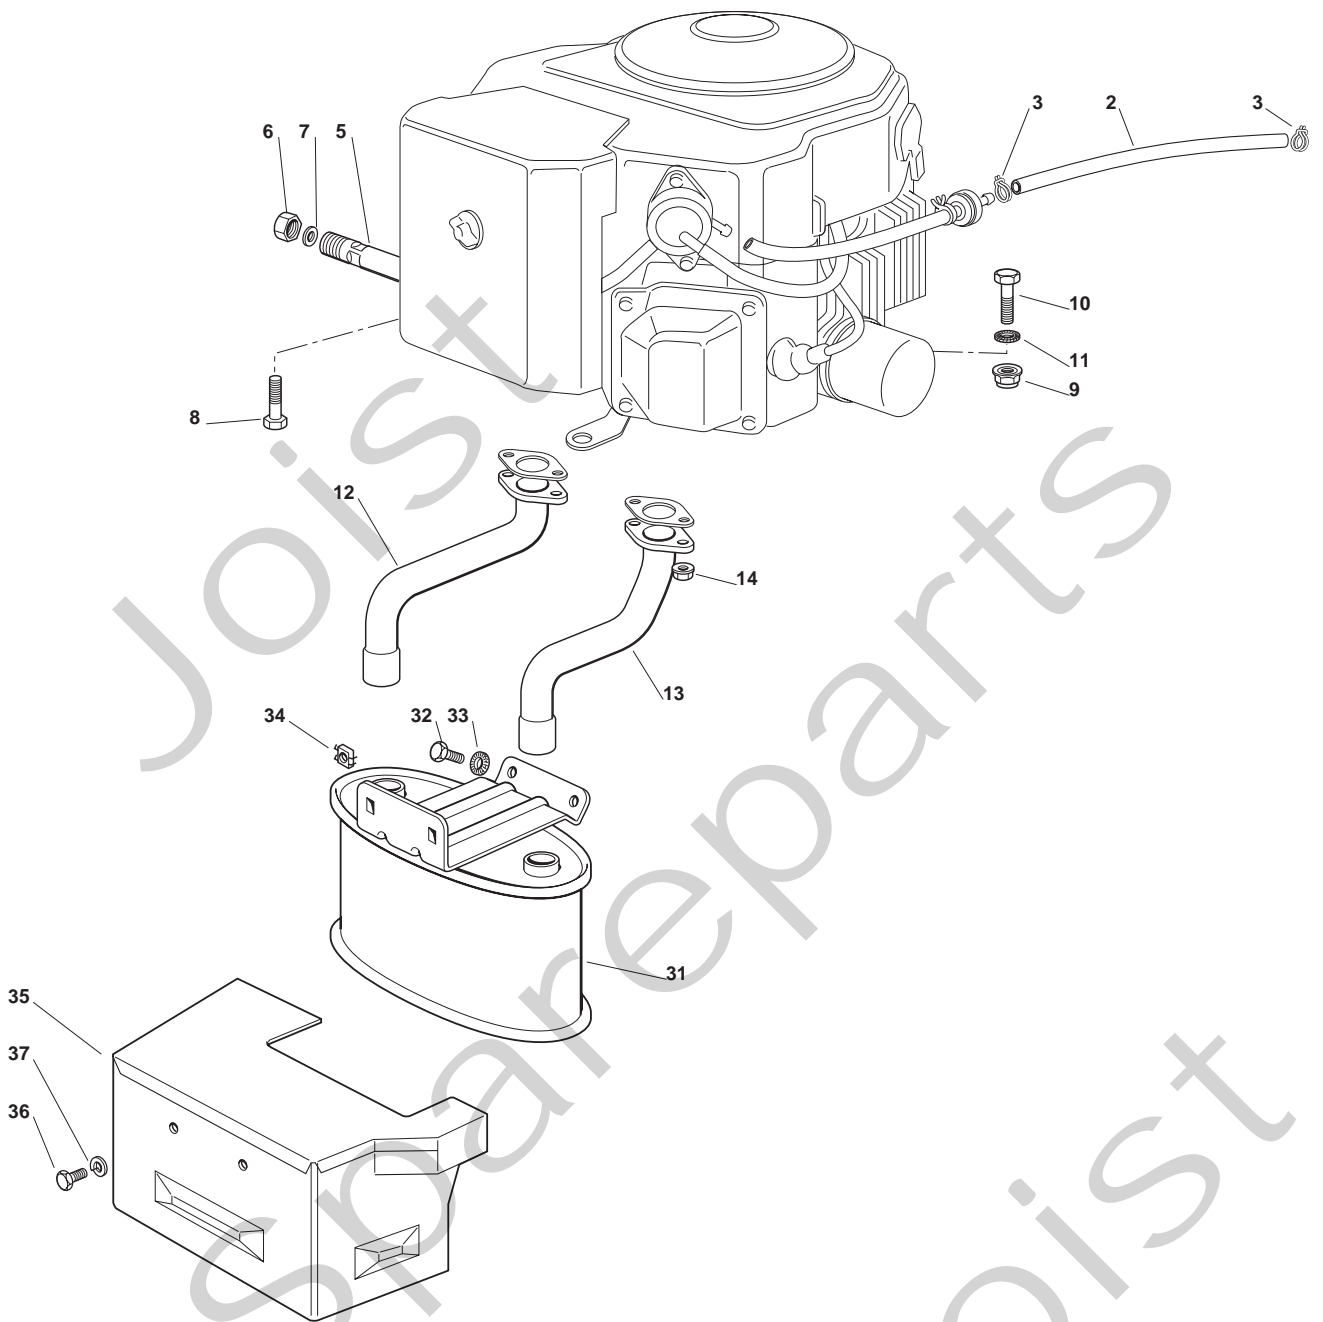

Utgåva Issue		Bildnr Picture No		ESTATE ROYAL MOTOR (Kohler 18 HP)		ESTATE ROYAL ENGINE (Kohler 18 HP)		Sida Page	
2007- 13		1863A						158	
Pos. Fig.	Antal/Quantity				Art nr Part No	Benämning	Description	Sats Kit	Anmärkning Notes
	2557								
2	1				25869016/1	Bränsleslang	Fuel hose.....		
3	2				18375051/1	Slangklämma.....	Hose clamp		
4	3				12735108/0	Skruv	Screw		
5	1				12154210/0	Mutter.....	Nut		
6	1				12691115/0	Skruv	Screw		
7	1				12540260/0	Bricka	Washer.....		
8	1				27598060/0	Oljeavtappn.rör	Oil drain pipe.....		
9	1				18737849/0	Plugg.....	Cap.....		
10	1				18401001/1	Tätningring	Seal.....		
11	1				18738227/0	Avgasrör	Exhaust tube		
12	2				12735530/0	Skruv	Screw		
13	2				12583500/0	Låsbricka	Washer.....		
14	3				25160035/0	Distans	Spacer		
31	1				82750004/0	Ljuddämpare	Muffler		
32	2				12793102/0	Skruv	Screw		
33	2				12540260/0	Bricka	Washer.....		
34	2				12360425/0	Mutter.....	Nut		
35	1				82598029/0	Skydd	Guard		
36	2				12792611/0	Skruv	Screw		
37	2				12583500/0	Låsbricka	Washer.....		