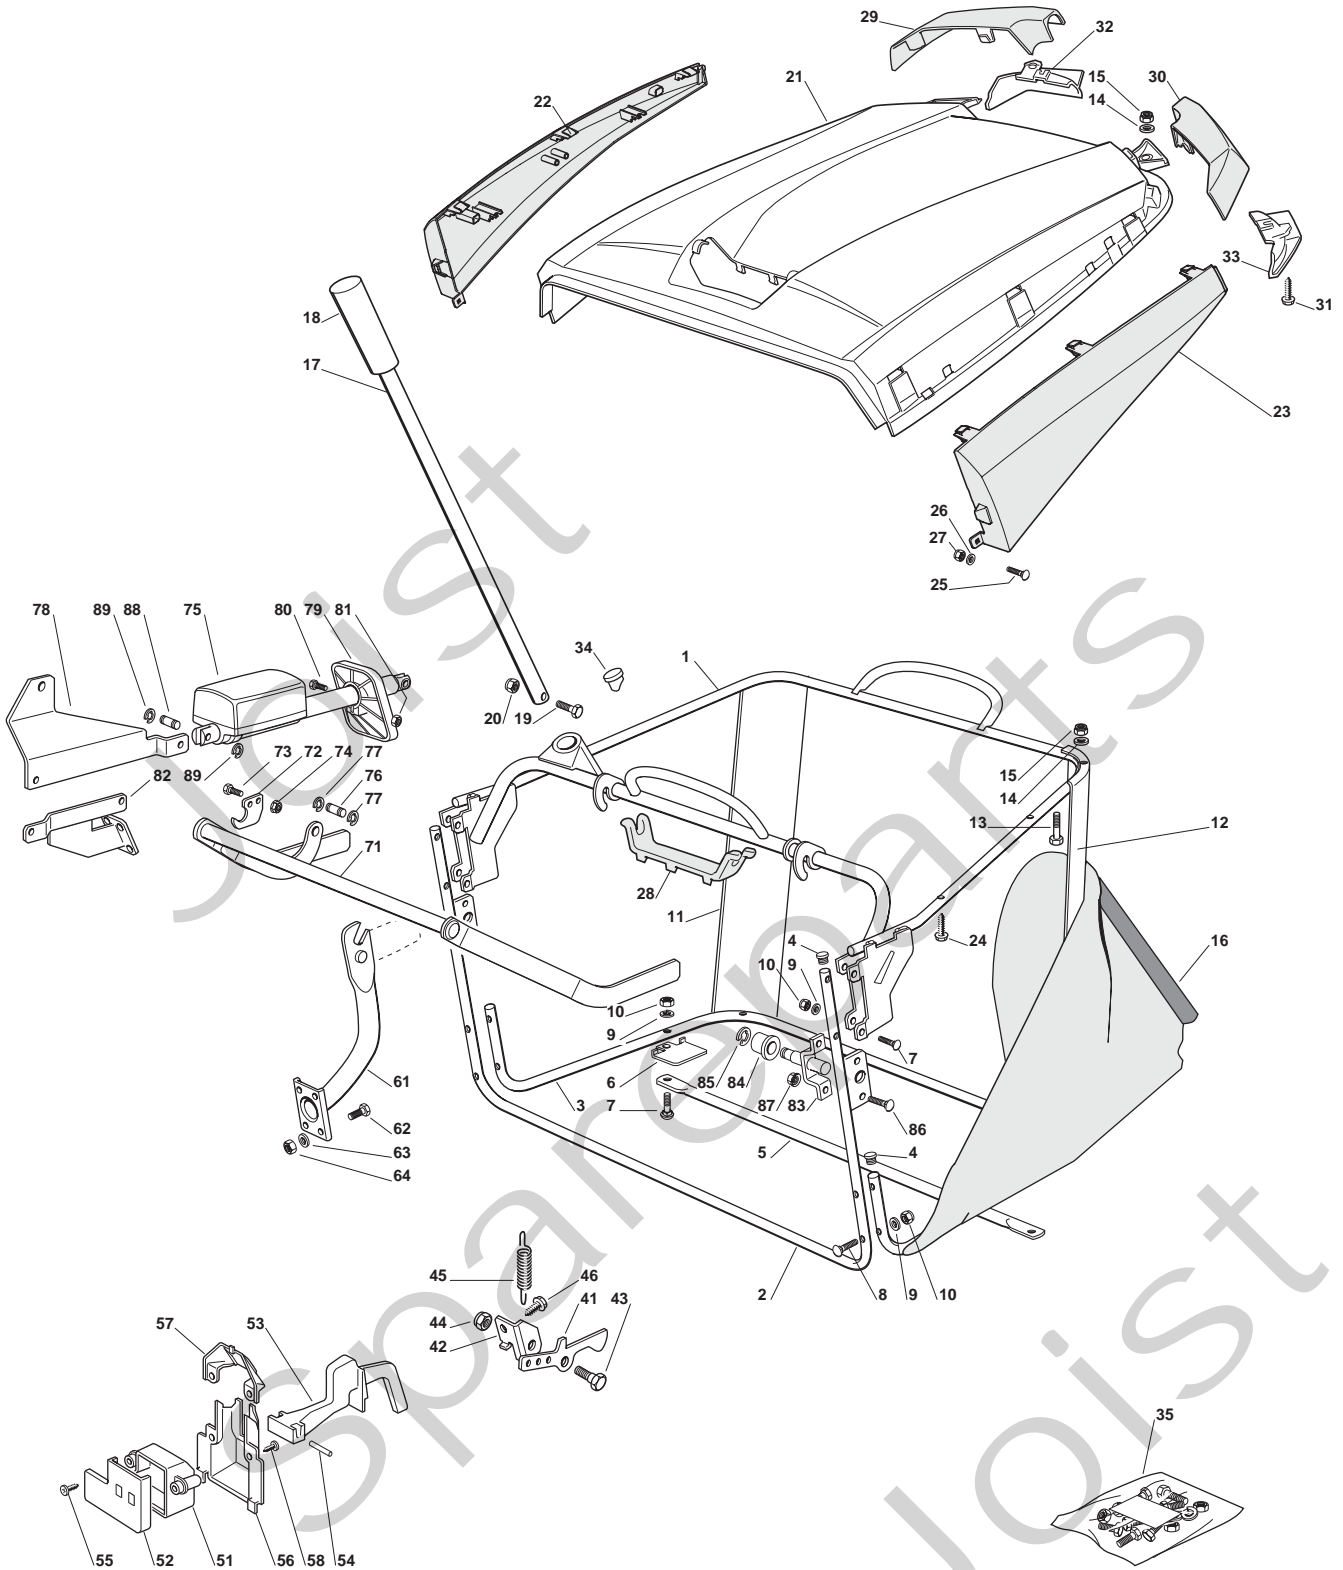

Utgåva Issue		Bildnr Picture No		ESTATE ROYAL ESTATE PRO UPPSAMLARE		ESTATE ROYAL ESTATE PRO GRASS CATCHER		Sida Page	
2007- 13		2084						170	
Pos. Fig.	Antal/Quantity			Art nr Part No	Benämning	Description	Sats Kit	Anmärkning Notes	
	2552 2557 2562	2559 2561							
1	1	1		82800079/0	Ram- övre	Frame- upper			
2	1	1		82800089/0	Ram- främre	Frame- front			
3	1	1		25800017/0	Ram- nedre	Frame- lower			
4	4	4		18566110/0	Plugg	Cap	S		
5	1	1		82650043/0	Förstärkning- nedre	Reinforcement- lower			
6	1	1		25547131/0	Platta	Plate	S		
7	6	6		12815220/0	Skruv	Screw	S		
8	4	4		12815245/0	Skruv	Screw	S		
9	10	10		12521330/0	Bricka	Washer	S		
10	10	10		12154510/0	Mutter	Nut	S		
11	1	1		25032013/0	Vinkelstöd- hö	Angle support- RH			
12	1	1		25032015/0	Vinkelstöd- vä	Angle support- LH			
13	4	4		12689500/0	Skruv	Screw	S		
14	8	8		12521330/0	Bricka	Washer	S		
15	8	8		12154510/0	Mutter	Nut	S		
16	1	1		82105980/0	Uppsamlingsäck	Grass bag			
17	1	1		25869029/1	Spak	Lever			
18	1	1		25394508/0	Knopp	Knob			
19	1	1		12674550/0	Skruv	Screw	S		
20	1	1		12154510/0	Mutter	Nut	S		
21	1	1		25110308/0	Lock- uppsamlare	Cover- grass catcher			
22	1	1		25109750/0	Kåpa- hö	Cover- RH			
23	1	1		25109751/0	Kåpa- vä	Cover- LH			
24	4	4		12735410/0	Skruv	Screw	S		
25	2	2		12815220/0	Skruv	Screw	S		
26	2	2		12521330/0	Bricka	Washer	S		
27	2	2		12154510/0	Mutter	Nut	S		
28	1	1		25394009/0	Handtagskåpa	Handle cover			
29	1	1		25207149/0	Kåpa- hö	Cover- RH			
30	1	1		25207150/0	Kåpa- vä	Cover- LH			
31	4	4		12735403/0	Skruv	Screw	S		
32	1	1		25207138/0	Vinkelfäste- hö	Angle bracket- RH			
33	1	1		25207139/0	Vinkelfäste- vä	Angle bracket- LH			
34		1		25120232/0	Plugg	Cap	T		
35	1			82180037/2	Skruvsats	Screw set		Innehåller S	
35		1		82180038/1	Skruvsats	Screw set		Innehåller S + T	
41	1	1		25774315/0	Arm	Lever			
42	1	1		25755031/0	Vinkelfäste	Angle bracket			
43	1	1		25510080/0	Bult	Pin			
44	1	1		12292102/0	Mutter	Nut			
45	1	1		25430210/0	Fjäder	Spring			
46	1	1		12735122/0	Skruv	Screw			
51	1	1		25600041/0	Brytarskydd	Switch protection			
52	1	1		25600042/0	Skyddslock	Protection cover			
53	1	1		25318124/0	Arm	Lever			
54	1	1		12400030/0	Sprint	Pin			
55	1	1		12728510/0	Skruv	Screw			
56	1	1		25600047/0	Brytarskydd	Switch protection			
57	1	1		25600048/0	Skyddslock	Protection cover			
58	2	2		12728450/0	Skruv	Screw			
61		2		82774225/1	Fäste	Support			
61			2	82774245/0	Fäste	Support			
62	6	6		12793102/0	Skruv	Screw	S		
63	6	6		12523060/0	Bricka	Washer	S		
64	6	6		12293201/0	Mutter	Nut	S		
71		1		82000507/0	Axel	Shaft			
72		2		25774317/0	Platta	Plate	T		
73		4		12815210/0	Skruv	Screw	T		
74		4		12154510/0	Mutter	Nut	T		
75		1		18001000/0	Ställdon	Actuator			
76		1		25510083/0	Sprint	Pin	T		
77		2		12000955/0	Låsring	Circlip	T		
78		1		25785197/0	Fäste	Support