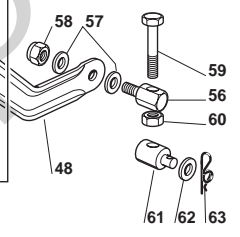

Utgåva Issue 2007- 13		Bildnr Picture No 1243B		ESTATE ROYAL ESTATE PRO AGGREGATSLYFT		ESTATE ROYAL ESTATE PRO MOWER DECK LIFT		Sida Page 164	
Pos. Fig.	Antal/Quantity			Art nr Part No	Benämning	Description	Sats Kit	Anmärkning Notes	
	2552 2557 2559 2562	2561							
1	1	1		82300002/1	Lyftspak kpl	Lift lever assy		Inkl. pos 2 - 9	
2	1	1		82318139/0	• Lyftspak	• Lift lever			
3	1	1		25605000/1	• Knopp	• Button			
4	1	1		25470901/0	• Spärrhake	• Dog			
5	1	1		25510011/0	• Sprint	• Pin			
6	1	1		25033002/0	• Tryckstång	• Push rod			
7	1	1		25394504/1	• Handtag	• Handgrip			
8	1	1		25430208/0	• Fjäder	• Spring			
9	1	1		12604899/0	• Låsbricka	• Lock washer			
10	1	1		82000479/0	Lyftaxel	Lift shaft			
11	3	3		22034523/0	Bussning	Bushing			
12	1	1		25160025/0	Distans	Spacer			
13	1	1		22672153/0	Bricka	Washer			
14	1	1		12521410/0	Bricka	Washer			
15	1	1		12609260/0	Seegerring	Seeger ring			
16	2	2		12620206/0	Stift	Pin			
17	1	1		25735506/1	Sektor	Sector			
18	2	2		12792611/0	Skruv	Screw			
19	2	2		12293201/0	Mutter	Nut			
31	1	1		82318155/0	Lyftarm- fram, hö	Lift arm- front, RH			
31	1	1		82318159/0	Lyftarm- fram, hö	Lift arm- front, RH			
32	1	1		82318157/0	Lyftarm- fram, vä	Lift arm- front, LH			
32	1	1		82318161/0	Lyftarm- fram, vä	Lift arm- front, LH			
33	4	4		25040605/0	Bussning	Bushing			
34	2	2		25318161/0	Arm	Lever			
35	2	2		12691700/0	Skruv	Screw			
36	4	4		12521350/0	Bricka	Washer			
37	2	2		12155000/0	Mutter	Nut			
38	2	2		25510056/0	Länkbult	Pivot bolt			
39	4	4		12295200/0	Mutter	Nut			
40	2	2		12156602/0	Mutter	Nut			
41	4	4		25670008/1	Bricka	Washer			
42	2	2		12156602/0	Mutter	Nut			
43	2	2		82000477/2	Förbindningsstång- fra	Connecting rod- front			
44	2	2		12155000/0	Mutter	Nut			
45	2	2		25510055/0	Ledbult	Pivot bolt			
46	2	2		12521350/0	Bricka	Washer			
47	2	2		12155000/0	Mutter	Nut			
48	2	2		25318153/1	Lyftarm- bak	Lift arm- rear			
49	2	2		12609255/0	Seegerring	Seeger ring			
50	2	2		25033029/0	Förbindningsstång- bak	Connecting rod- rear			
51	6	6		25670011/0	Bricka	Washer			
52	6	2		25510053/1	Sprint	Pin			
53	2	2		25510048/0	Sprint	Pin			
54	2	2		12521350/0	Bricka	Washer			
55	6	4		12436050/0	Låsplatta	Plate			
56	2	2		25510056/0	Länkbult	Pivot bolt			
57	4	4		25670008/1	Bricka	Washer			
58	2	2		12156602/0	Mutter	Nut			
59	2	2		12794980/0	Skruv	Screw			
59	2	2		12794985/0	Skruv	Screw			
60	2	2		12295200/0	Mutter	Nut			
61	2	2		25510070/0	Ledbult	Pivot bolt			
62	2	2		12523090/0	Bricka	Washer			
63	2	2		24487998/0	Låsnål	Hair pin			
64	1	1		25430218/0	Fjäder	Spring			
66	2	2		12293200/0	Mutter	Nut