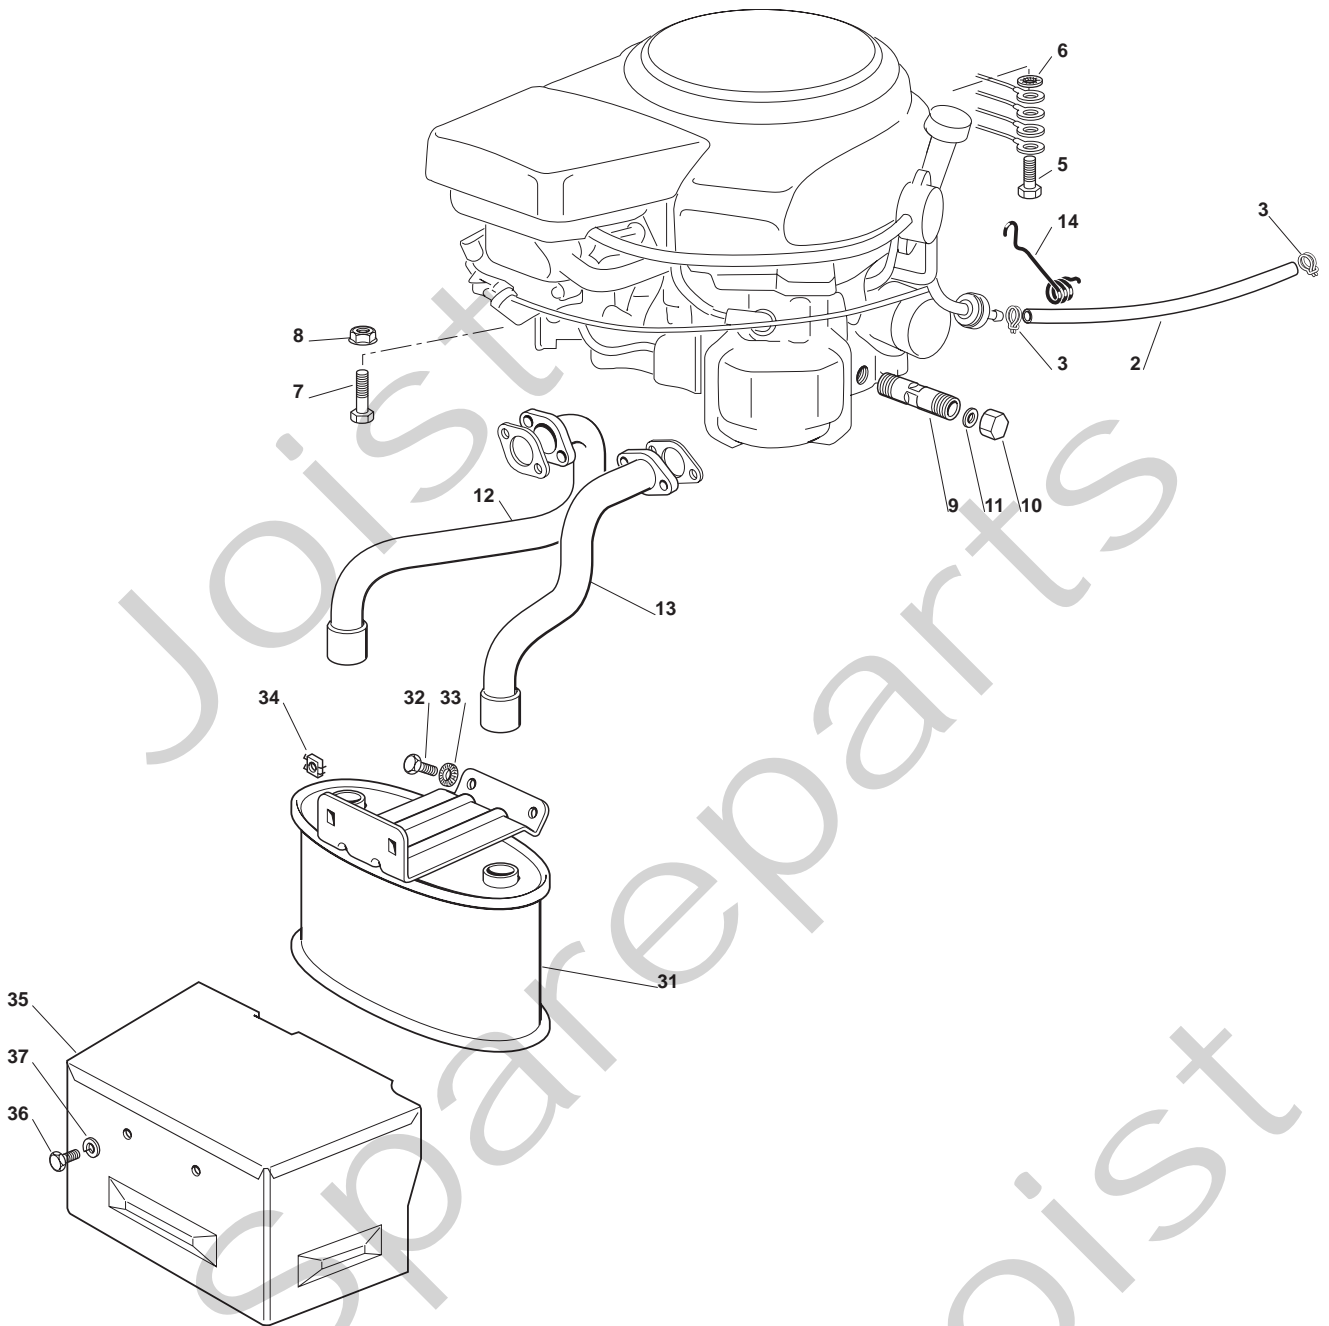

Utgåva Issue		Bildnr Picture No		ESTATE ROYAL MOTOR (Honda)		ESTATE ROYAL ENGINE (Honda)		Sida Page	
2007- 13		2259						156	
Pos. Fig.	Antal/Quantity				Art nr Part No	Benämning	Description	Sats Kit	Anmärkning Notes
	2552								
2	1			25869027/1	Bränsleslang	Fuel line.....			
3	2			18375051/1	Slangklämma.....	Hose clamp			
5	1			12735599/0	Skruv	Screw			
6	1			12540260/0	Bricka	Washer.....			
7	4			12691115/0	Skruv	Screw.....			
8	4			12154210/0	Mutter.....	Nut			
9	1			25598052/0	Oljeavtappn.rör	Oil drain pipe.....			
10	1			18737849/0	Plugg	Cap.....			
11	1			18401001/1	Tätningring	Seal			
12	1			18738221/0	Avgasrör- hö	Exhaust tube- RH			
13	1			18738222/0	Avgasrör- vä	Exhaust tube- LH.....			
14	1			27430562/0	Fjäder.....	Spring			
31	1			82750003/0	Ljuddämpare	Muffler			
32	2			12793102/0	Skruv	Screw			
33	2			12540260/0	Bricka	Washer.....			
34	2			12360425/0	Mutter.....	Nut			
35	1			82598005/2	Ljuddämparskydd.....	Muffler guard			
36	2			12792611/0	Skruv	Screw			
37	2			12583500/0	Låsbricka	Washer.....