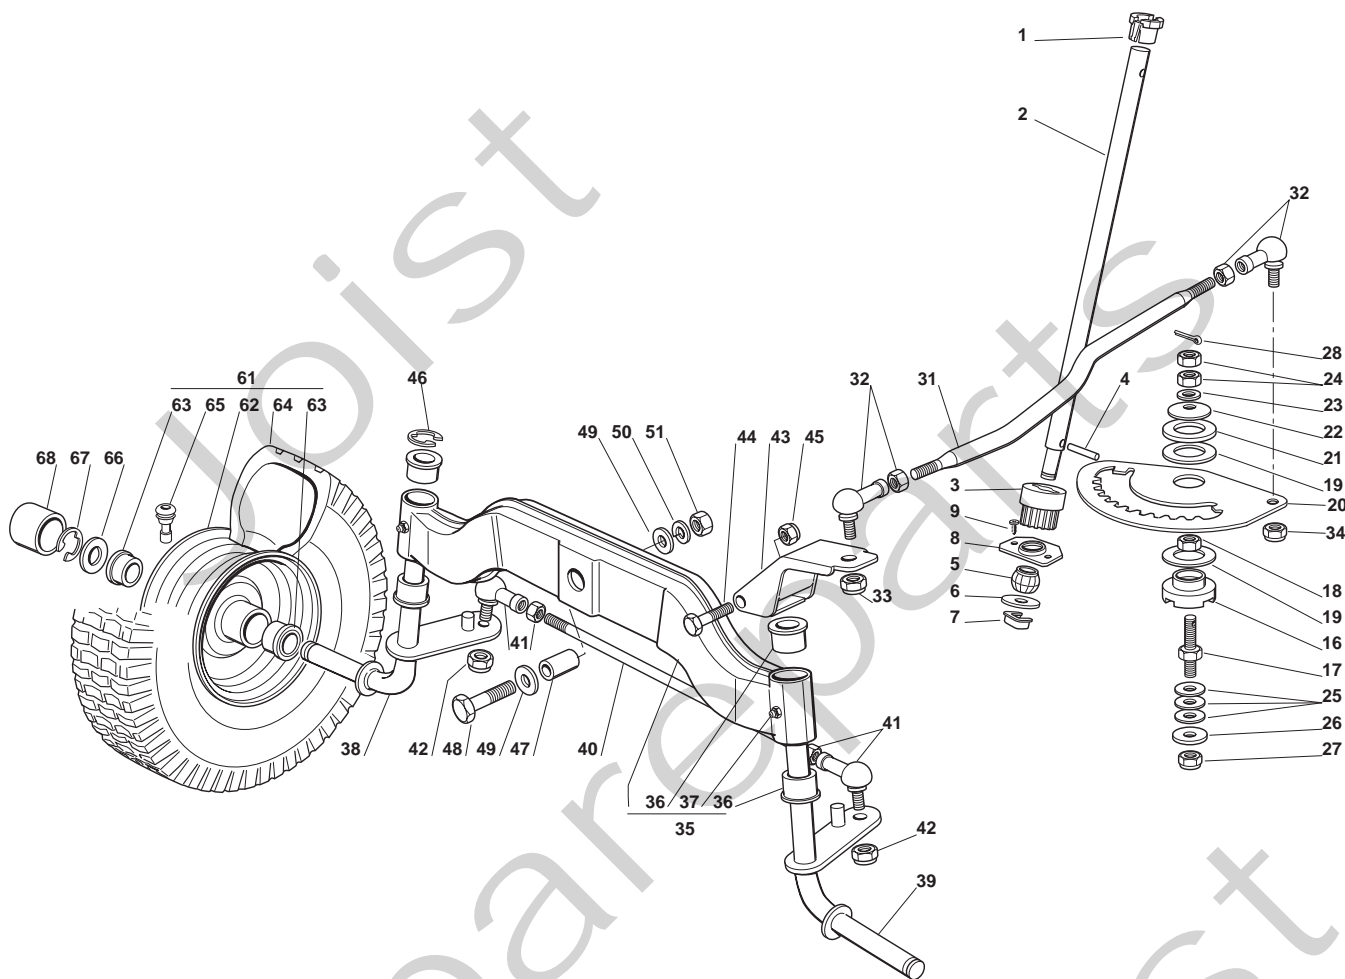

Utgåva Issue 2007- 13		Bildnr Picture No 1239E		ESTATE ROYAL ESTATE PRO STYRNING		ESTATE ROYAL ESTATE PRO STEERING		Sida Page 148	
Pos. Fig.	Antal/Quantity			Art nr Part No	Benämning	Description	Sats Kit	Anmärkning Notes	
	2552 2557 2559	2561 2562							
1	1	1		25038004/0	Bussning	Bushing.....			
2	1	1		25520005/0	Rattstång	Steering column.....			
3	1	1		25570000/2	Styrdrev.....	Pinion.....			
4	1	1		12622650/0	Stift.....	Pin			
5	1	1		25743000/0	Länk.....	Joint.....			
6	1	1		12521370/0	Bricka	Washer.....			
7	1	1		12436030/0	Låsplatta.....	Lock plate			
8	1	1		25785213/0	Hållare	Support.....			
9	2	2		12729601/1	Skruv	Screw.....			
16	1	1		25040617/0	Bussning	Bushing.....			
17	1	1		25510065/1	Pinnbult.....	Stud bolt			
18	1	1		12295200/0	Mutter.....	Nut.....			
19	2	2		25670012/0	Bricka	Washer.....			
20	1	1		25735507/0	Styrsektor.....	Steering sector.....			
21	1	1		25670014/0	Bricka	Washer.....			
22	1	1		22160400/0	Bricka	Elastic washer.....			
23	1	1		12521360/0	Bricka	Washer.....			
24	2	2		12295200/0	Mutter.....	Nut.....			
25	3	3		22672150/0	Bricka	Washer.....			
26	1	1		12523080/0	Bricka	Washer.....			
27	1	1		12156602/0	Mutter.....	Nut.....			
28	1	1		12141418/0	Låsnål.....	Hair pin			
31	1	1		25033003/1	Styrstag	Steering rod			
32	2	2		22746600/0	Kulled	Ball joint.....			
33	1	1		12156602/0	Mutter.....	Nut.....			
34	1	1		12156602/0	Mutter.....	Nut.....			
35	1	1		82034001/3	Framaxel kpl.....	Front axle assy.....		Inkl. pos 36 - 37	
36	4	4		25034002/1	• Bussning.....	• Bushing.....			
37	2	2		12379511/0	• Smörjnippel.....	• Grease dispenser.....			
38	1	1		82230361/0	Hjulspindel- hö.....	Stub axle- RH.....			
39	1	1		82230359/0	Hjulspindel- vä.....	Stub axle- LH.....			
40	1	1		25840001/0	Parallellstag.....	Tie rod.....			
41	2	2		22746600/0	Kulled	Ball joint.....			
42	2	2		12156602/0	Mutter.....	Nut.....			
43	1	1		82318185/0	Styrmarm.....	Steering arm.....			
44	1	1		12692395/0	Skruv	Screw.....			
45	1	1		12155000/0	Mutter.....	Nut.....			
46	1	1		12001000/0	Låsring.....	Snap ring.....			
47	1	1		25160005/0	Distans	Spacer.....			
48	1	1		12694100/0	Skruv	Screw.....			
49	2	2		12521390/0	Bricka	Washer.....			
50	1	1		12587900/0	Låsbricka.....	Grower.....			
51	1	1		12295800/0	Mutter.....	Nut.....			
61	2	2		82680012/1	Framhjul kpl.....	Front wheel assy.....		Inkl. pos 62 - 65	
62	1	1		82000595/0	• Fälg.....	• Rim.....			
63	2	2		25122200/2	• Lager.....	• Bearing.....			
64	1	1		25590005/0	• Däck.....	• Tire.....		Kenda	
65	1	1		25950000/0	• Ventil.....	• Valve.....			
66	2	2		25670005/1	Bricka	Washer.....			
67	2	2		12001000/0	Låsring.....	Snap ring.....			
68	2	2		22110230/0	Lock.....	Cap.....