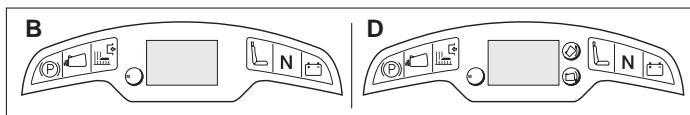

Utgåva Issue 2007- 13		Bildnr Picture No 2082A		ESTATE ROYAL ESTATE PRO ELSYSTEM (Kohler)		ESTATE ROYAL ESTATE PRO ELECTRICAL SYSTEM (Kohler)		Sida Page 152	
Pos. Fig.	Antal/Quantity				Art nr Part No	Benämning	Description	Sats Kit	Anmärkning Notes
	2557	2559	2562	2561					
1	1	1			82722421/1	Kort + skydd (B)	Card + guard (B)		
1			1	1	82722422/1	Kort + skydd (D)	Card + guard (D)		
2	2	2	2	2	12521320/0	Bricka	Washer		
3	2	2	2	2	12154330/0	Mutter	Nut		
4	1	1	1	1	25031501/0	Deflektor	Deflector		
8		1		1	33340035/0	Säkring	Fuse	15A	
8	1	1	1	1	33340036/0	Säkring	Fuse	25A	
8	1	1	1	1	33340040/0	Säkring	Fuse	10A	
9	2	3	2	3	33215000/0	Lock	Cover		
10	2	3	2	3	33500007/0	Säkringshållare	Fuse holder		
11	1	1	1	1	82040135/1	Kablage	Cable harness		Inkl. pos 12
12	1	1	1	1	18450065/1	• Tändningslås	• Ignition switch		Inkl. pos 13 - 14
13	1	1	1	1	18400861/0	•• Mutter	•• Nut		
14	1	1	1	1	18565351/0	•• Skydd	•• Protection		
15	1	1	1	1	18210016/1	Tändningsnyckel	Ignition key		
16	1	1	1	1	18120002/1	Batteri	Battery		
17	1	1	1	1	25430230/0	Fjäder	Spring		
21	1	1	1	1	18736110/0	Startrelä	Starter relay		
22	2	2	2	2	12791011/0	Skruv	Screw		
23	2	2	2	2	12292102/0	Mutter	Nut		
24	2	2	2	2	12360352/0	Mutter	Nut		
25	1	1	1	1	25065002/0	Kabel	Cable		
31	3	3	3	3	19410606/0	Mikrobrytare	Micro switch		
32	1	1	1	1	19410605/1	Mikrobrytare	Micro switch		
33	1	1	1	1	19410609/0	Brytare	Switch		
36	1	1	1	1	18450060/1	Brytare	Switch		
38	1	1	1	1	18450068/0	Brytare	Switch		
41	1	1	1	1	82040073/0	Kabel	Cable		Inkl. pos 42
42	2	2	2	2	33500030/0	• Lamphållare	• Lamp holder		
43	2	2	2	2	18459100/0	Glödlampa	Lamp		
44	1	1	1	1	12361005/0	Mutter	Nut		
51	5	5	5	5	33320506/0	Kabelhållare	Cable holder		
52	1	1	1	1	33320504/0	Kabelhållare	Cable holder		
53	1	1	1	1	18564861/1	Polskydd	Protection		
54	1	1	1	1	18564864/1	Polskydd	Protection