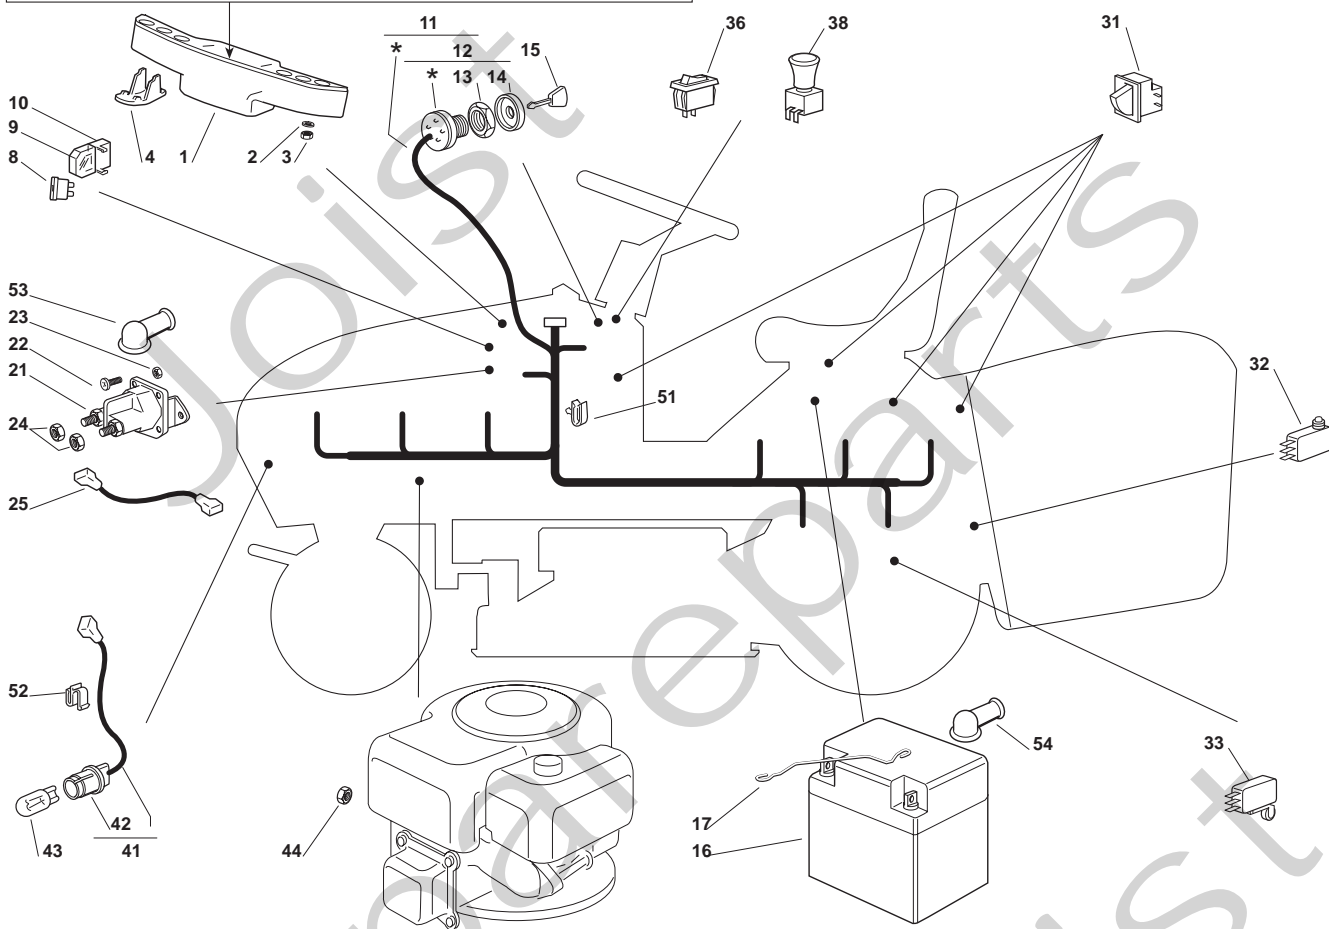

Utgåva Issue 2007- 13		Bildnr Picture No 2082A		ESTATE ROYAL ESTATE PRO ELSYSTEM (Kohler)		ESTATE ROYAL ESTATE PRO ELECTRICAL SYSTEM (Kohler)		Sida Page 152	
Pos. Fig.	Antal/Quantity				Art nr Part No	Benämning	Description	Sats Kit	Anmärkning Notes
	2557	2559	2562	2561					
1	1	1			82722421/1	Kort + skydd (B)	Card + guard (B)		
1			1	1	82722422/1	Kort + skydd (D)	Card + guard (D)		
2	2	2	2	2	12521320/0	Bricka	Washer		
3	2	2	2	2	12154330/0	Mutter	Nut		
4	1	1	1	1	25031501/0	Deflektor	Deflector		
8		1		1	33340035/0	Säkring	Fuse	15A	
8	1	1	1	1	33340036/0	Säkring	Fuse	25A	
8	1	1	1	1	33340040/0	Säkring	Fuse	10A	
9	2	3	2	3	33215000/0	Lock	Cover		
10	2	3	2	3	33500007/0	Säkringshållare	Fuse holder		
11	1	1	1	1	82040135/1	Kablage	Cable harness		Inkl. pos 12
12	1	1	1	1	18450065/1	• Tändningslås	• Ignition switch		Inkl. pos 13 - 14
13	1	1	1	1	18400861/0	•• Mutter	•• Nut		
14	1	1	1	1	18565351/0	•• Skydd	•• Protection		
15	1	1	1	1	18210016/1	Tändningsnyckel	Ignition key		
16	1	1	1	1	18120002/1	Batteri	Battery		
17	1	1	1	1	25430230/0	Fjäder	Spring		
21	1	1	1	1	18736110/0	Startrelä	Starter relay		
22	2	2	2	2	12791011/0	Skruv	Screw		
23	2	2	2	2	12292102/0	Mutter	Nut		
24	2	2	2	2	12360352/0	Mutter	Nut		
25	1	1	1	1	25065002/0	Kabel	Cable		
31	3	3	3	3	19410606/0	Mikrobrytare	Micro switch		
32	1	1	1	1	19410605/1	Mikrobrytare	Micro switch		
33	1	1	1	1	19410609/0	Brytare	Switch		
36	1	1	1	1	18450060/1	Brytare	Switch		
38	1	1	1	1	18450068/0	Brytare	Switch		
41	1	1	1	1	82040073/0	Kabel	Cable		Inkl. pos 42
42	2	2	2	2	33500030/0	• Lamphållare	• Lamp holder		
43	2	2	2	2	18459100/0	Glödlampa	Lamp		
44	1	1	1	1	12361005/0	Mutter	Nut		
51	5	5	5	5	33320506/0	Kabelhållare	Cable holder		
52	1	1	1	1	33320504/0	Kabelhållare	Cable holder		
53	1	1	1	1	18564861/1	Polskydd	Protection		
54	1	1	1	1	18564864/1	Polskydd	Protection