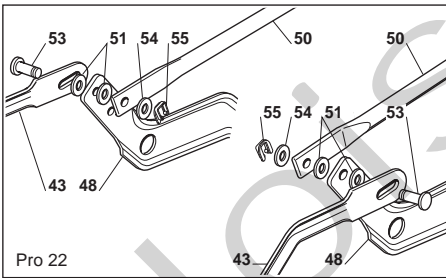

Utgåva Issue 2007- 13		Bildnr Picture No 1243B		ESTATE ROYAL ESTATE PRO AGGREGATSLYFT		ESTATE ROYAL ESTATE PRO MOWER DECK LIFT		Sida Page 164	
Pos. Fig.	Antal/Quantity			Art nr Part No	Benämning	Description	Sats Kit	Anmärkning Notes	
	2552 2557 2559 2562	2561							
1	1	1		82300002/1	Lyftspak kpl	Lift lever assy		Inkl. pos 2 - 9	
2	1	1		82318139/0	• Lyftspak	• Lift lever			
3	1	1		25605000/1	• Knopp	• Button			
4	1	1		25470901/0	• Spärrhake	• Dog			
5	1	1		25510011/0	• Sprint	• Pin			
6	1	1		25033002/0	• Tryckstång	• Push rod			
7	1	1		25394504/1	• Handtag	• Handgrip			
8	1	1		25430208/0	• Fjäder	• Spring			
9	1	1		12604899/0	• Låsbricka	• Lock washer			
10	1	1		82000479/0	Lyftaxel	Lift shaft			
11	3	3		22034523/0	Bussning	Bushing			
12	1	1		25160025/0	Distans	Spacer			
13	1	1		22672153/0	Bricka	Washer			
14	1	1		12521410/0	Bricka	Washer			
15	1	1		12609260/0	Seegerring	Seeger ring			
16	2	2		12620206/0	Stift	Pin			
17	1	1		25735506/1	Sektor	Sector			
18	2	2		12792611/0	Skruv	Screw			
19	2	2		12293201/0	Mutter	Nut			
31	1	1		82318155/0	Lyftarm- fram, hö	Lift arm- front, RH			
31	1	1		82318159/0	Lyftarm- fram, hö	Lift arm- front, RH			
32	1	1		82318157/0	Lyftarm- fram, vä	Lift arm- front, LH			
32	1	1		82318161/0	Lyftarm- fram, vä	Lift arm- front, LH			
33	4	4		25040605/0	Bussning	Bushing			
34	2	2		25318161/0	Arm	Lever			
35	2	2		12691700/0	Skruv	Screw			
36	4	4		12521350/0	Bricka	Washer			
37	2	2		12155000/0	Mutter	Nut			
38	2	2		25510056/0	Länkbult	Pivot bolt			
39	4	4		12295200/0	Mutter	Nut			
40	2	2		12156602/0	Mutter	Nut			
41	4	4		25670008/1	Bricka	Washer			
42	2	2		12156602/0	Mutter	Nut			
43	2	2		82000477/2	Förbindningsstång- fra	Connecting rod- front			
44	2	2		12155000/0	Mutter	Nut			
45	2	2		25510055/0	Ledbult	Pivot bolt			
46	2	2		12521350/0	Bricka	Washer			
47	2	2		12155000/0	Mutter	Nut			
48	2	2		25318153/1	Lyftarm- bak	Lift arm- rear			
49	2	2		12609255/0	Seegerring	Seeger ring			
50	2	2		25033029/0	Förbindningsstång- bak	Connecting rod- rear			
51	6	6		25670011/0	Bricka	Washer			
52	6	2		25510053/1	Sprint	Pin			
53	2	2		25510048/0	Sprint	Pin			
54	2	2		12521350/0	Bricka	Washer			
55	6	4		12436050/0	Låsplatta	Plate			
56	2	2		25510056/0	Länkbult	Pivot bolt			
57	4	4		25670008/1	Bricka	Washer			
58	2	2		12156602/0	Mutter	Nut			
59	2	2		12794980/0	Skruv	Screw			
59	2	2		12794985/0	Skruv	Screw			
60	2	2		12295200/0	Mutter	Nut			
61	2	2		25510070/0	Ledbult	Pivot bolt			
62	2	2		12523090/0	Bricka	Washer			
63	2	2		24487998/0	Låsnål	Hair pin			
64	1	1		25430218/0	Fjäder	Spring			
66	2	2		12293200/0	Mutter	Nut