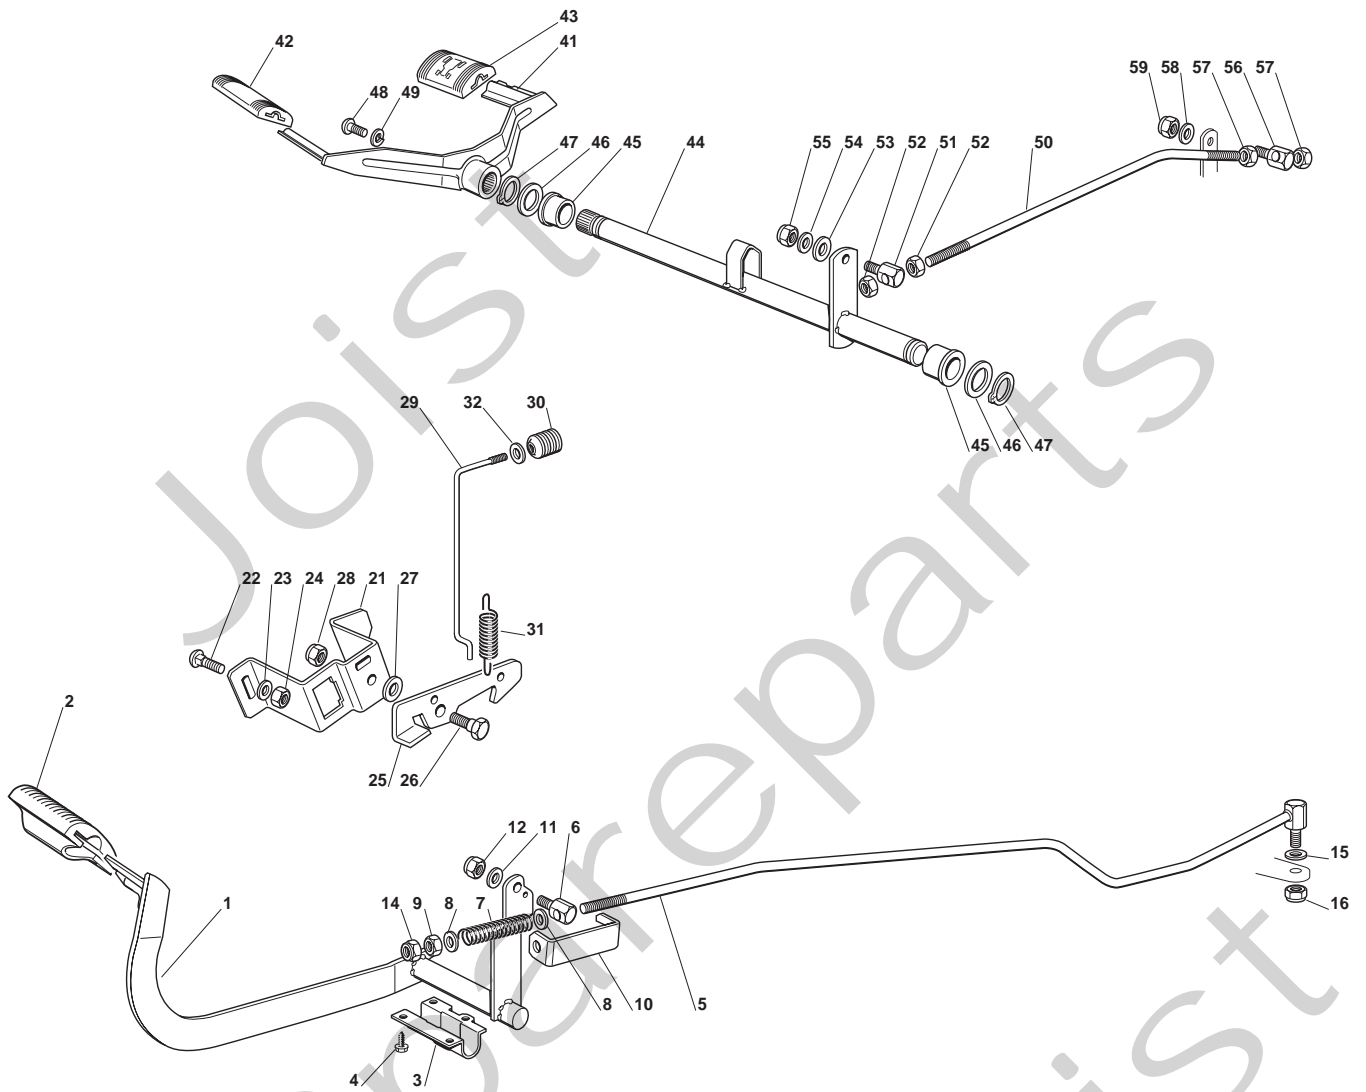

Utgåva Issue 2007- 13		Bildnr Picture No 1240		ESTATE ROYAL ESTATE PRO REGLAGE		ESTATE ROYAL ESTATE PRO CONTROLS		Sida Page 150	
Pos. Fig.	Antal/Quantity				Art nr Part No	Benämning	Description	Sats Kit	Anmärkning Notes
	2552 2557 2559	2561 2562							
1	1	1			82500011/2	Pedal	Pedal		
2	1	1			25110267/0	Pedal gummi	Pedal cover		
3	1	1			25547081/1	Bygel	Clamp		
4	4	4			12731601/0	Skruv	Screw		
5	1	1			82000487/0	Bromsstång	Brake rod		
6	1	1			25510052/0	Länkbult	Pivot bolt		
7	1	1			25430236/0	Fjäder	Spring		
8	2	2			12521360/0	Bricka	Washer		
9	1	1			12295200/0	Mutter	Nut		
10	1	1			25774275/0	Bygel	Clamp		
11	1	1			12521350/0	Bricka	Washer		
12	1	1			12155000/0	Mutter	Nut		
14	1	1			12156602/0	Mutter	Nut		
15	1	1			12521350/0	Bricka	Washer		
16	1	1			12155000/0	Mutter	Nut		
21	1	1			25785143/0	Fäste	Support		
22	2	2			12815210/0	Skruv	Screw		
23	1	1			12523040/0	Bricka	Washer		
24	2	2			12154510/0	Mutter	Nut		
25	1	1			25253001/0	Spärr	Hook		
26	1	1			22524970/2	Bult	Bolt		
27	1	1			25670011/0	Bricka	Washer		
28	1	1			12155000/0	Mutter	Nut		
29	1	1			25033047/0	P- bromsarm	Parking brake lever		
30	1	1			25394509/1	Knopp	Knob		
31	1	1			25430213/0	Fjäder	Spring		
32	1	1			12523020/0	Bricka	Washer		
41	1	1			82500013/0	Drivpedal	Drive pedal		
42	1	1			25110265/0	Pedal gummi- fram	Pedal rubber- front		
43	1	1			25110266/0	Pedal gummi- bak	Pedal rubber- rear		
44	1	1			82000481/0	Axel	Shaft		
45	2	2			22034523/0	Bussning	Bushing		
46	2	2			22672153/0	Bricka	Washer		
47	2	2			12609260/0	Seegerring	Seeger ring		
48	1	1			12760600/0	Skruv	Screw		
49	1	1			12583501/0	Låsbricka	Lock washer		
50	1	1			25033031/0	Stång	Rod		
51	1	1			25510054/0	Ledbult	Pivot bolt		
52	2	2			12293200/0	Mutter	Nut		
53	1	1			12521360/0	Bricka	Washer		
54	1	1			12523040/0	Bricka	Washer		
55	1	1			12154510/0	Mutter	Nut		
56	1	1			25510054/0	Ledbult	Pivot bolt		
57	2	2			12293200/0	Mutter	Nut		
58	1	1			12523040/0	Bricka	Washer		
59	1	1			12154510/0	Mutter	Nut