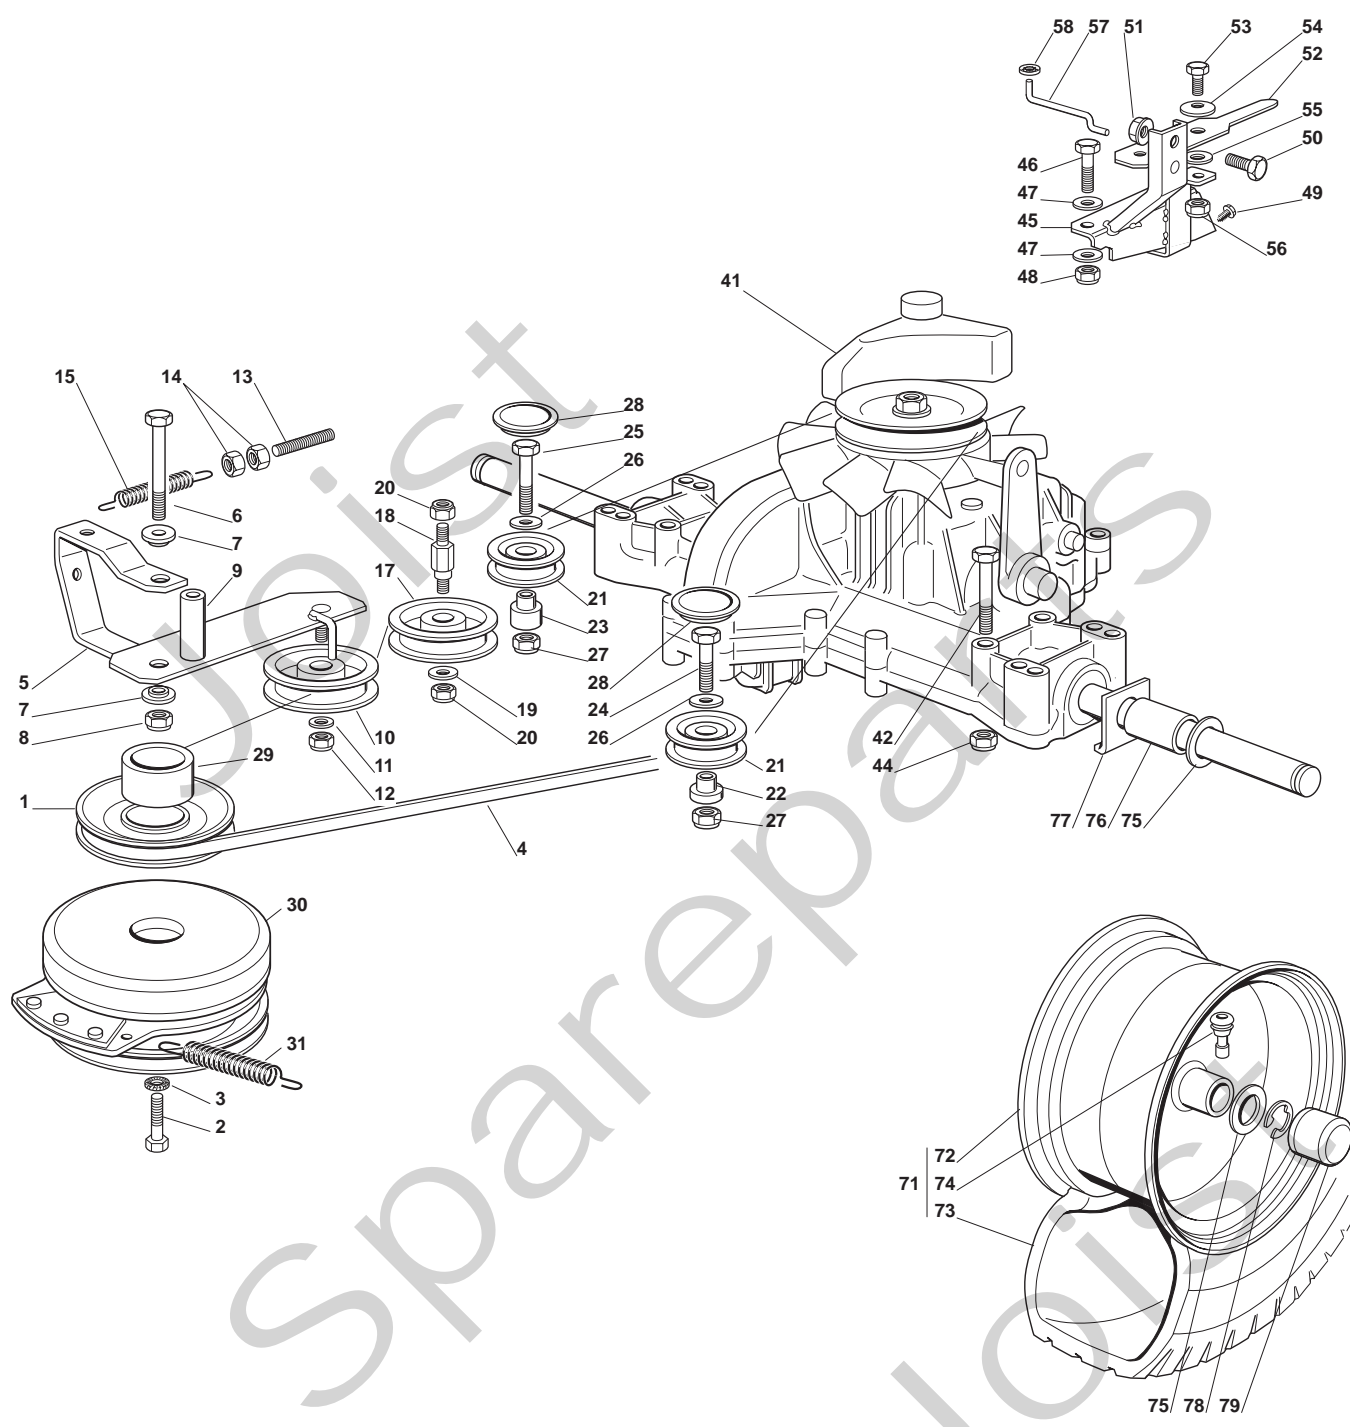

Utgåva Issue 2007- 13		Bildnr Picture No 1242C		ESTATE ROYAL ESTATE PRO TRANSMISSION		ESTATE ROYAL ESTATE PRO TRANSMISSION		Sida Page 162	
Pos. Fig.	Antal/Quantity			Art nr Part No	Benämning	Description	Sats Kit	Anmärkning Notes	
	2552 2557 2559	2561 2562							
1	1	1		25601566/0	Remskiva.....	Belt pulley			
2	1	1		12737320/0	Skruv	Screw			
3	1	1		12543000/0	Bricka	Washer			
4	1	1		35062001/0	Kilrem	V- belt			
5	1	1		82318165/1	Spännarm	Tension arm			
6	1	1		12692000/0	Skruv	Screw			
7	2	2		25038002/1	Bussning	Bushing			
8	1	1		12155000/0	Mutter	Nut			
9	1	1		25160027/0	Distans	Spacer			
10	1	1		25601554/0	Spännrulle	Tension roller			
11	1	1		12523060/0	Bricka	Washer			
12	1	1		12155000/0	Mutter	Nut			
13	1	1		25840010/1	Spännstång	Tie rod			
14	2	2		12293200/0	Mutter	Nut			
15	1	1		25430219/0	Fjäder	Spring			
17	1	1		25601555/0	Remrulle	Belt roller			
18	1	1		25510036/1	Pinnbult	Stud bolt			
19	1	1		12523060/0	Bricka	Washer			
20	2	2		12155000/0	Mutter	Nut			
21	2	2		25601570/0	Remrulle	Belt roller			
22	1	1		25160030/0	Distans	Spacer			
23	1	1		25160024/1	Distans	Spacer			
24	1	1		12691115/0	Skruv	Screw			
25	1	1		12691400/0	Skruv	Screw			
26	2	2		12523060/0	Bricka	Washer			
27	2	2		12155000/0	Mutter	Nut			
28	2	2		25109521/1	Lock	Cover			
29	1	1		25160021/0	Distans	Spacer			
30	1	1		18399060/0	Elektromagn.koppling	Electromagn. clutch			
31	1	1		25430210/0	Fjäder	Spring			
41	1	1		18400950/1	Transaxel kpl.....	Transaxle assy.....		Kanzaki K46F	
42	4	4		12691800/0	Skruv	Screw			
44	4	4		12154210/0	Mutter	Nut			
45	1	1		82785109/0	Fäste	Support			
46	1	1		12691200/0	Skruv	Screw			
47	2	2		12521350/0	Bricka	Washer			
48	1	1		12155000/0	Mutter	Nut			
49	2	2		12735120/0	Skruv	Screw			
50	1	1		12792611/0	Skruv	Screw			
51	1	1		12293201/0	Mutter	Nut			
52	1	1		25318157/0	Arm	Lever			
53	1	1		12793102/0	Skruv	Screw			
54	1	1		12369500/0	Bricka	Washer			
55	1	1		25670011/0	Bricka	Washer			
56	1	1		12155000/0	Mutter	Nut			
57	1	1		25033033/0	Stång	Rod			
58	1	1		12604896/0	Låsbricka	Lock washer			
71	2	2		82680013/1	Hjul kpl	Wheel assy		Inkl. pos 72 - 74	
72	1	1		82000596/0	• Fälg	• Rim			
73	1	1		25590006/0	• Däck	• Tire		Kenda	
74	1	1		25950000/0	• Ventil	• Valve			
75	4	4		25670005/1	Bricka	Washer			
76	2	2		25160023/0	Distans	Spacer			
77	2	2		25670017/0	Bricka	Washer			
78	2	2		12001010/0	Låsring	Snap ring			
79	2	2		22110230/0	Lock	Cap