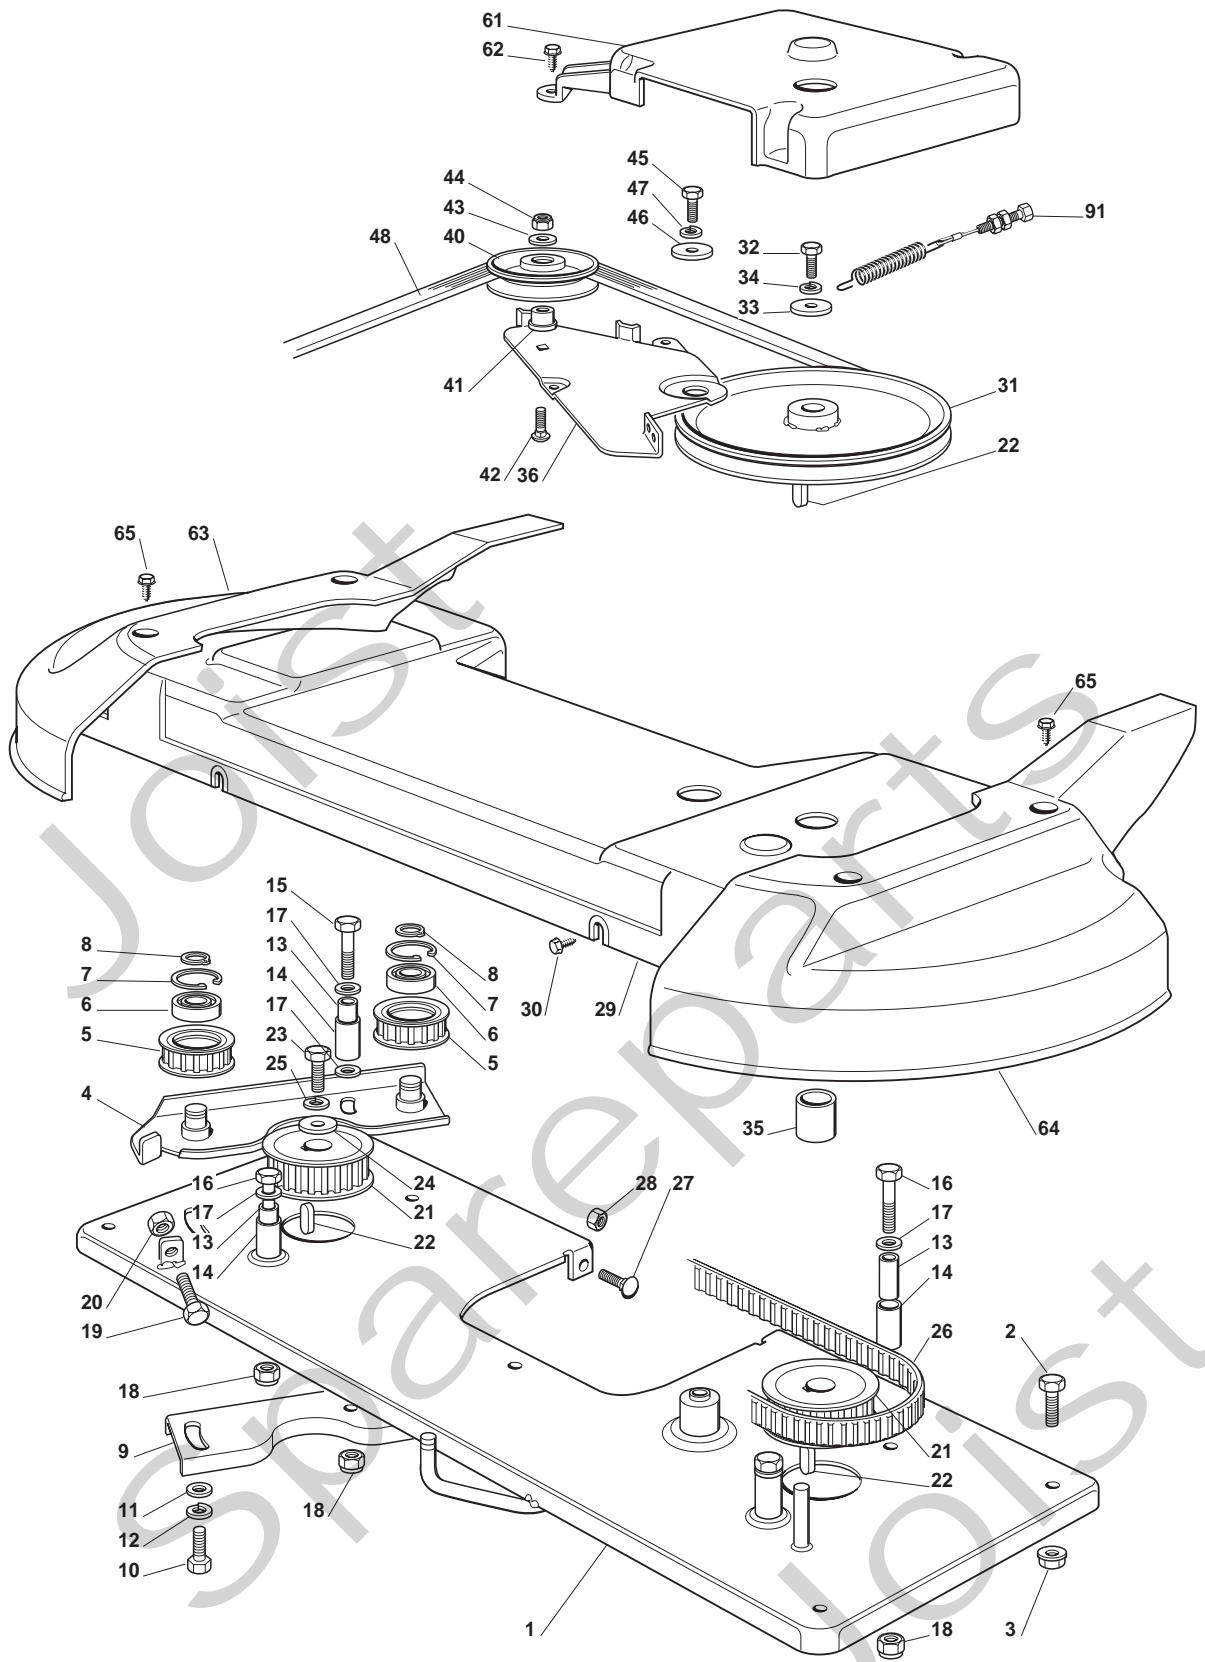

Utgåva Issue 2007- 13		Bildnr Picture No 1244B		ESTATE ROYAL ESTATE PRO AGGREGATSINKOPPLING		ESTATE ROYAL ESTATE PRO MOWER DECK ENGAGEMENT		Sida Page 166	
Pos. Fig.	Antal/Quantity				Art nr Part No	Benämning	Description	Sats Kit	Anmärkning Notes
	2552	2557	2559	2562					
1	1				82547003/2	Transm.platta	Transm.plate		
1		1			82547005/1	Transm.platta	Transm.plate		
2	4	4			12792611/0	Skruv	Screw		
3	4	4			12293201/0	Mutter	Nut		
4	1	1			82785084/1	Fäste	Support		
5	2				25601559/1	Remrulle	Belt roller		
5		2			25601561/0	Remrulle	Belt roller		
6	2	2			19216033/1	Kullager	Ball bearing		
7	2	2			12610800/0	Låsring	Snap ring		
8	2	2			12609200/0	Seegerring	Seeger ring		
9	1	1			25650037/0	Förstärkning	Reinforcement		
10	2	2			12793102/0	Skruv	Screw		
11	2	2			12521350/0	Bricka	Washer		
12	2	2			12583500/0	Låsbricka	Washer		
13	4	4			25160003/0	Distans	Spacer		
14	4	4			25038000/0	Bussning	Bushing		
15	1	1			12691700/0	Skruv	Screw		
16	3	3			12691200/0	Skruv	Screw		
17	5	5			12521350/0	Bricka	Washer		
18	4	4			12155000/0	Mutter	Nut		
19	1	1			12793900/0	Skruv	Screw		
20	1	1			12293200/0	Mutter	Nut		
21	2				25601560/0	Remskiva	Belt pulley		
21		2			25601562/0	Remskiva	Belt pulley		
22	3	3			12139480/0	Kil	Key		
23	1	1			12793102/0	Skruv	Screw		
24	1	1			25670007/0	Bricka	Washer		
25	1	1			12583500/0	Låsbricka	Washer		
26	1				35065600/0	Kuggrem	Toothed belt		
26		1			35065601/0	Kuggrem	Toothed belt		
27	3	3			12815200/0	Skruv	Screw		
28	3	3			12292102/0	Mutter	Nut		
29	1				25060100/3	Remhus	Belt case		
29		1			25060101/2	Remhus	Belt case		
30	6	6			12735110/0	Skruv	Screw		
31		1			25601549/0	Remskiva	Belt pulley		
31	1				25601550/0	Remskiva	Belt pulley		
32	1	1			12793102/0	Skruv	Screw		
33	1	1			25670007/0	Bricka	Washer		
34	1	1			12583500/0	Låsbricka	Washer		
35	1	1			25160002/0	Distans	Spacer		
36	1				25318115/1	Bromsarm	Brake lever		
36		1			25318119/0	Bromsarm	Brake lever		
40	1	1			25601555/0	Remrulle	Belt roller		
41	1	1			25160007/0	Distans	Spacer		
42	1	1			12818900/0	Skruv	Screw		
43	1	1			12523060/0	Bricka	Washer		
44	1	1			12155000/0	Mutter	Nut		
45	1	1			12793102/0	Skruv	Screw		
46	1	1			12523070/0	Bricka	Washer		
47	1	1			12583500/0	Låsbricka	Washer		
48	1				35062811/0	Kilrem	V- belt		
48		1			35062812/0	Kilrem	V- belt		
48	1				35062813/0	Kilrem	V- belt		Kevlar
48		1			35062814/0	Kilrem	V- belt		Kevlar
61	1				25600049/0	Remskydd	Belt guard		
61		1			25600050/0	Remskydd	Belt guard		
62	3	3			12735403/0	Skruv	Screw		
63	1	1			25060104/0	Skydd	Guard		
64	1	1			25060105/0	Skydd	Guard		
65	4	4			12735403/0	Skruv	Screw		
91	1				82004608/0	Wire	Wire		
91		1			82004609/0	Wire	Wire