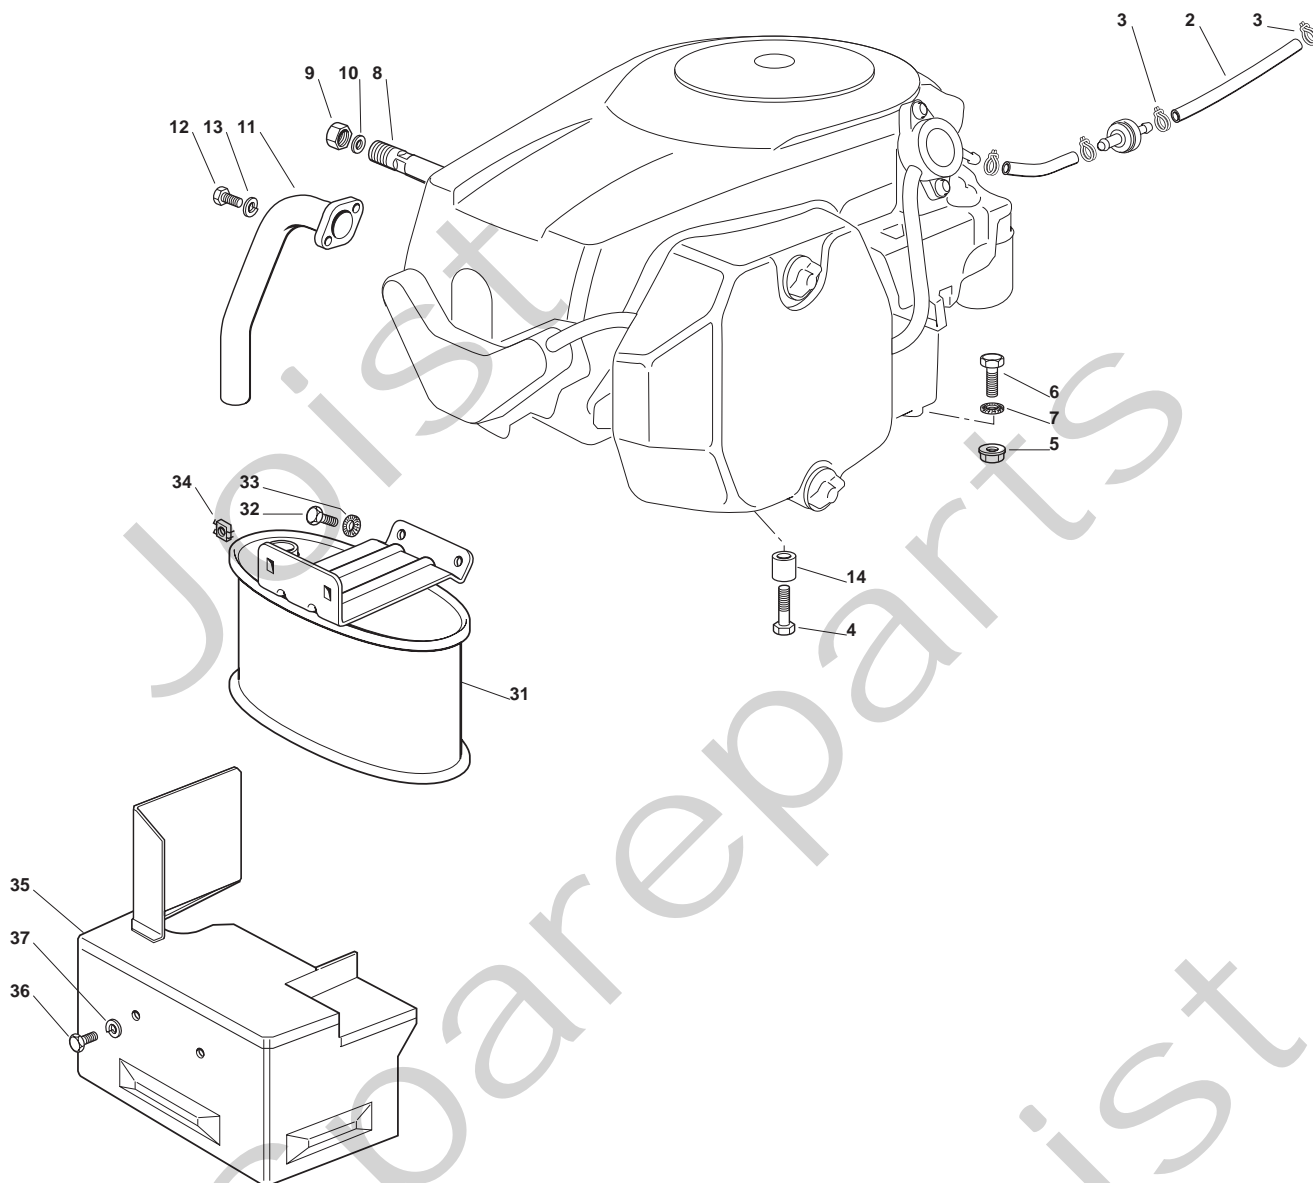

Utgåva Issue		Bildnr Picture No		ESTATE ROYAL MOTOR (Kohler 18 HP)		ESTATE ROYAL ENGINE (Kohler 18 HP)		Sida Page		
2007- 13		1863A						158		
Pos. Fig.	Antal/Quantity				Art nr Part No	Benämning	Description	Sats Kit	Anmärkning Notes	
	2557									2559
2	1				25869016/1	Bränsleslang	Fuel hose.....			
3	2				18375051/1	Slangklämma.....	Hose clamp			
4	3				12735108/0	Skruv	Screw			
5	1				12154210/0	Mutter.....	Nut			
6	1				12691115/0	Skruv	Screw			
7	1				12540260/0	Bricka	Washer.....			
8	1				27598060/0	Oljeavtappn.rör	Oil drain pipe.....			
9	1				18737849/0	Plugg.....	Cap.....			
10	1				18401001/1	Tätningring	Seal.....			
11	1				18738227/0	Avgasrör	Exhaust tube			
12	2				12735530/0	Skruv	Screw			
13	2				12583500/0	Låsbricka	Washer.....			
14	3				25160035/0	Distans	Spacer			
31	1				82750004/0	Ljuddämpare	Muffler			
32	2				12793102/0	Skruv	Screw			
33	2				12540260/0	Bricka	Washer.....			
34	2				12360425/0	Mutter.....	Nut			
35	1				82598029/0	Skydd	Guard			
36	2				12792611/0	Skruv	Screw			
37	2				12583500/0	Låsbricka	Washer.....