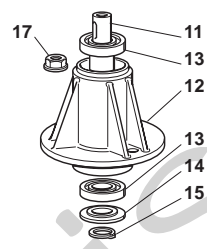

9
11, 12 - 15

8
10, 12 - 15