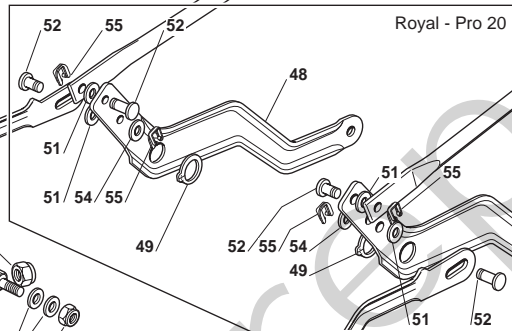

Utgåva Issue 2007- 13		Bildnr Picture No 1243B		ESTATE ROYAL ESTATE PRO AGGREGATSLYFT		ESTATE ROYAL ESTATE PRO MOWER DECK LIFT		Sida Page 164	
Pos. Fig.	Antal/Quantity			Art nr Part No	Benämning	Description	Sats Kit	Anmärkning Notes	
	2552 2557 2559 2562	2561							
1	1	1		82300002/1	Lyftspak kpl	Lift lever assy		Inkl. pos 2 - 9	
2	1	1		82318139/0	• Lyftspak	• Lift lever			
3	1	1		25605000/1	• Knopp	• Button			
4	1	1		25470901/0	• Spärrhake	• Dog			
5	1	1		25510011/0	• Sprint	• Pin			
6	1	1		25033002/0	• Tryckstång	• Push rod			
7	1	1		25394504/1	• Handtag	• Handgrip			
8	1	1		25430208/0	• Fjäder	• Spring			
9	1	1		12604899/0	• Låsbricka	• Lock washer			
10	1	1		82000479/0	Lyftaxel	Lift shaft			
11	3	3		22034523/0	Bussning	Bushing			
12	1	1		25160025/0	Distans	Spacer			
13	1	1		22672153/0	Bricka	Washer			
14	1	1		12521410/0	Bricka	Washer			
15	1	1		12609260/0	Seegerring	Seeger ring			
16	2	2		12620206/0	Stift	Pin			
17	1	1		25735506/1	Sektor	Sector			
18	2	2		12792611/0	Skruv	Screw			
19	2	2		12293201/0	Mutter	Nut			
31	1	1		82318155/0	Lyftarm- fram, hö	Lift arm- front, RH			
31	1	1		82318159/0	Lyftarm- fram, hö	Lift arm- front, RH			
32	1	1		82318157/0	Lyftarm- fram, vä	Lift arm- front, LH			
32	1	1		82318161/0	Lyftarm- fram, vä	Lift arm- front, LH			
33	4	4		25040605/0	Bussning	Bushing			
34	2	2		25318161/0	Arm	Lever			
35	2	2		12691700/0	Skruv	Screw			
36	4	4		12521350/0	Bricka	Washer			
37	2	2		12155000/0	Mutter	Nut			
38	2	2		25510056/0	Länkbult	Pivot bolt			
39	4	4		12295200/0	Mutter	Nut			
40	2	2		12156602/0	Mutter	Nut			
41	4	4		25670008/1	Bricka	Washer			
42	2	2		12156602/0	Mutter	Nut			
43	2	2		82000477/2	Förbindningsstång- fra	Connecting rod- front			
44	2	2		12155000/0	Mutter	Nut			
45	2	2		25510055/0	Ledbult	Pivot bolt			
46	2	2		12521350/0	Bricka	Washer			
47	2	2		12155000/0	Mutter	Nut			
48	2	2		25318153/1	Lyftarm- bak	Lift arm- rear			
49	2	2		12609255/0	Seegerring	Seeger ring			
50	2	2		25033029/0	Förbindningsstång- bak	Connecting rod- rear			
51	6	6		25670011/0	Bricka	Washer			
52	6	2		25510053/1	Sprint	Pin			
53	2	2		25510048/0	Sprint	Pin			
54	2	2		12521350/0	Bricka	Washer			
55	6	4		12436050/0	Låsplatta	Plate			
56	2	2		25510056/0	Länkbult	Pivot bolt			
57	4	4		25670008/1	Bricka	Washer			
58	2	2		12156602/0	Mutter	Nut			
59	2	2		12794980/0	Skruv	Screw			
59	2	2		12794985/0	Skruv	Screw			
60	2	2		12295200/0	Mutter	Nut			
61	2	2		25510070/0	Ledbult	Pivot bolt			
62	2	2		12523090/0	Bricka	Washer			
63	2	2		24487998/0	Låsnål	Hair pin			
64	1	1		25430218/0	Fjäder	Spring			
66	2	2		12293200/0	Mutter	Nut