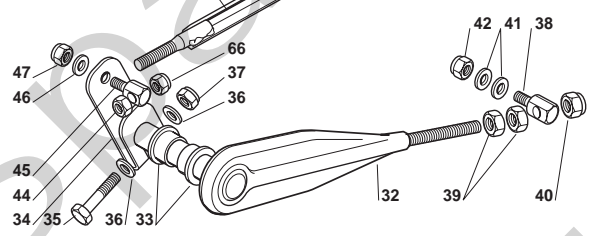

Utgåva Issue 2007- 13		Bildnr Picture No 1243B		ESTATE ROYAL ESTATE PRO AGGREGATSLYFT		ESTATE ROYAL ESTATE PRO MOWER DECK LIFT		Sida Page 164	
Pos. Fig.	Antal/Quantity			Art nr Part No	Benämning	Description	Sats Kit	Anmärkning Notes	
	2552 2557 2559 2562	2561							
1	1	1		82300002/1	Lyftspak kpl	Lift lever assy		Inkl. pos 2 - 9	
2	1	1		82318139/0	• Lyftspak	• Lift lever			
3	1	1		25605000/1	• Knopp	• Button			
4	1	1		25470901/0	• Spärrhake	• Dog			
5	1	1		25510011/0	• Sprint	• Pin			
6	1	1		25033002/0	• Tryckstång	• Push rod			
7	1	1		25394504/1	• Handtag	• Handgrip			
8	1	1		25430208/0	• Fjäder	• Spring			
9	1	1		12604899/0	• Låsbricka	• Lock washer			
10	1	1		82000479/0	Lyftaxel	Lift shaft			
11	3	3		22034523/0	Bussning	Bushing			
12	1	1		25160025/0	Distans	Spacer			
13	1	1		22672153/0	Bricka	Washer			
14	1	1		12521410/0	Bricka	Washer			
15	1	1		12609260/0	Seegerring	Seeger ring			
16	2	2		12620206/0	Stift	Pin			
17	1	1		25735506/1	Sektor	Sector			
18	2	2		12792611/0	Skruv	Screw			
19	2	2		12293201/0	Mutter	Nut			
31	1	1		82318155/0	Lyftarm- fram, hö	Lift arm- front, RH			
31	1	1		82318159/0	Lyftarm- fram, hö	Lift arm- front, RH			
32	1	1		82318157/0	Lyftarm- fram, vä	Lift arm- front, LH			
32	1	1		82318161/0	Lyftarm- fram, vä	Lift arm- front, LH			
33	4	4		25040605/0	Bussning	Bushing			
34	2	2		25318161/0	Arm	Lever			
35	2	2		12691700/0	Skruv	Screw			
36	4	4		12521350/0	Bricka	Washer			
37	2	2		12155000/0	Mutter	Nut			
38	2	2		25510056/0	Länkbult	Pivot bolt			
39	4	4		12295200/0	Mutter	Nut			
40	2	2		12156602/0	Mutter	Nut			
41	4	4		25670008/1	Bricka	Washer			
42	2	2		12156602/0	Mutter	Nut			
43	2	2		82000477/2	Förbindningsstång- fra	Connecting rod- front			
44	2	2		12155000/0	Mutter	Nut			
45	2	2		25510055/0	Ledbult	Pivot bolt			
46	2	2		12521350/0	Bricka	Washer			
47	2	2		12155000/0	Mutter	Nut			
48	2	2		25318153/1	Lyftarm- bak	Lift arm- rear			
49	2	2		12609255/0	Seegerring	Seeger ring			
50	2	2		25033029/0	Förbindningsstång- bak	Connecting rod- rear			
51	6	6		25670011/0	Bricka	Washer			
52	6	2		25510053/1	Sprint	Pin			
53	2	2		25510048/0	Sprint	Pin			
54	2	2		12521350/0	Bricka	Washer			
55	6	4		12436050/0	Låsplatta	Plate			
56	2	2		25510056/0	Länkbult	Pivot bolt			
57	4	4		25670008/1	Bricka	Washer			
58	2	2		12156602/0	Mutter	Nut			
59	2	2		12794980/0	Skruv	Screw			
59	2	2		12794985/0	Skruv	Screw			
60	2	2		12295200/0	Mutter	Nut			
61	2	2		25510070/0	Ledbult	Pivot bolt			
62	2	2		12523090/0	Bricka	Washer			
63	2	2		24487998/0	Låsnål	Hair pin			
64	1	1		25430218/0	Fjäder	Spring			
66	2	2		12293200/0	Mutter	Nut