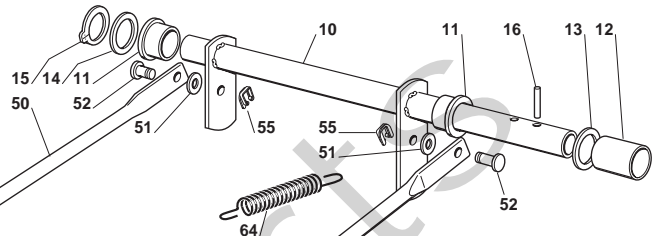

Utgåva Issue 2007- 13		Bildnr Picture No 1243B		ESTATE ROYAL ESTATE PRO AGGREGATSLYFT		ESTATE ROYAL ESTATE PRO MOWER DECK LIFT		Sida Page 164	
Pos. Fig.	Antal/Quantity			Art nr Part No	Benämning	Description	Sats Kit	Anmärkning Notes	
	2552 2557 2559 2562	2561							
1	1	1		82300002/1	Lyftspak kpl	Lift lever assy		Inkl. pos 2 - 9	
2	1	1		82318139/0	• Lyftspak	• Lift lever			
3	1	1		25605000/1	• Knopp	• Button			
4	1	1		25470901/0	• Spärrhake	• Dog			
5	1	1		25510011/0	• Sprint	• Pin			
6	1	1		25033002/0	• Tryckstång	• Push rod			
7	1	1		25394504/1	• Handtag	• Handgrip			
8	1	1		25430208/0	• Fjäder	• Spring			
9	1	1		12604899/0	• Låsbricka	• Lock washer			
10	1	1		82000479/0	Lyftaxel	Lift shaft			
11	3	3		22034523/0	Bussning	Bushing			
12	1	1		25160025/0	Distans	Spacer			
13	1	1		22672153/0	Bricka	Washer			
14	1	1		12521410/0	Bricka	Washer			
15	1	1		12609260/0	Seegerring	Seeger ring			
16	2	2		12620206/0	Stift	Pin			
17	1	1		25735506/1	Sektor	Sector			
18	2	2		12792611/0	Skruv	Screw			
19	2	2		12293201/0	Mutter	Nut			
31	1	1		82318155/0	Lyftarm- fram, hö	Lift arm- front, RH			
31	1	1		82318159/0	Lyftarm- fram, hö	Lift arm- front, RH			
32	1	1		82318157/0	Lyftarm- fram, vä	Lift arm- front, LH			
32	1	1		82318161/0	Lyftarm- fram, vä	Lift arm- front, LH			
33	4	4		25040605/0	Bussning	Bushing			
34	2	2		25318161/0	Arm	Lever			
35	2	2		12691700/0	Skruv	Screw			
36	4	4		12521350/0	Bricka	Washer			
37	2	2		12155000/0	Mutter	Nut			
38	2	2		25510056/0	Länkbult	Pivot bolt			
39	4	4		12295200/0	Mutter	Nut			
40	2	2		12156602/0	Mutter	Nut			
41	4	4		25670008/1	Bricka	Washer			
42	2	2		12156602/0	Mutter	Nut			
43	2	2		82000477/2	Förbindningsstång- fra	Connecting rod- front			
44	2	2		12155000/0	Mutter	Nut			
45	2	2		25510055/0	Ledbult	Pivot bolt			
46	2	2		12521350/0	Bricka	Washer			
47	2	2		12155000/0	Mutter	Nut			
48	2	2		25318153/1	Lyftarm- bak	Lift arm- rear			
49	2	2		12609255/0	Seegerring	Seeger ring			
50	2	2		25033029/0	Förbindningsstång- bak	Connecting rod- rear			
51	6	6		25670011/0	Bricka	Washer			
52	6	2		25510053/1	Sprint	Pin			
53	2	2		25510048/0	Sprint	Pin			
54	2	2		12521350/0	Bricka	Washer			
55	6	4		12436050/0	Låsplatta	Plate			
56	2	2		25510056/0	Länkbult	Pivot bolt			
57	4	4		25670008/1	Bricka	Washer			
58	2	2		12156602/0	Mutter	Nut			
59	2	2		12794980/0	Skruv	Screw			
59	2	2		12794985/0	Skruv	Screw			
60	2	2		12295200/0	Mutter	Nut			
61	2	2		25510070/0	Ledbult	Pivot bolt			
62	2	2		12523090/0	Bricka	Washer			
63	2	2		24487998/0	Låsnål	Hair pin			
64	1	1		25430218/0	Fjäder	Spring			
66	2	2		12293200/0	Mutter	Nut