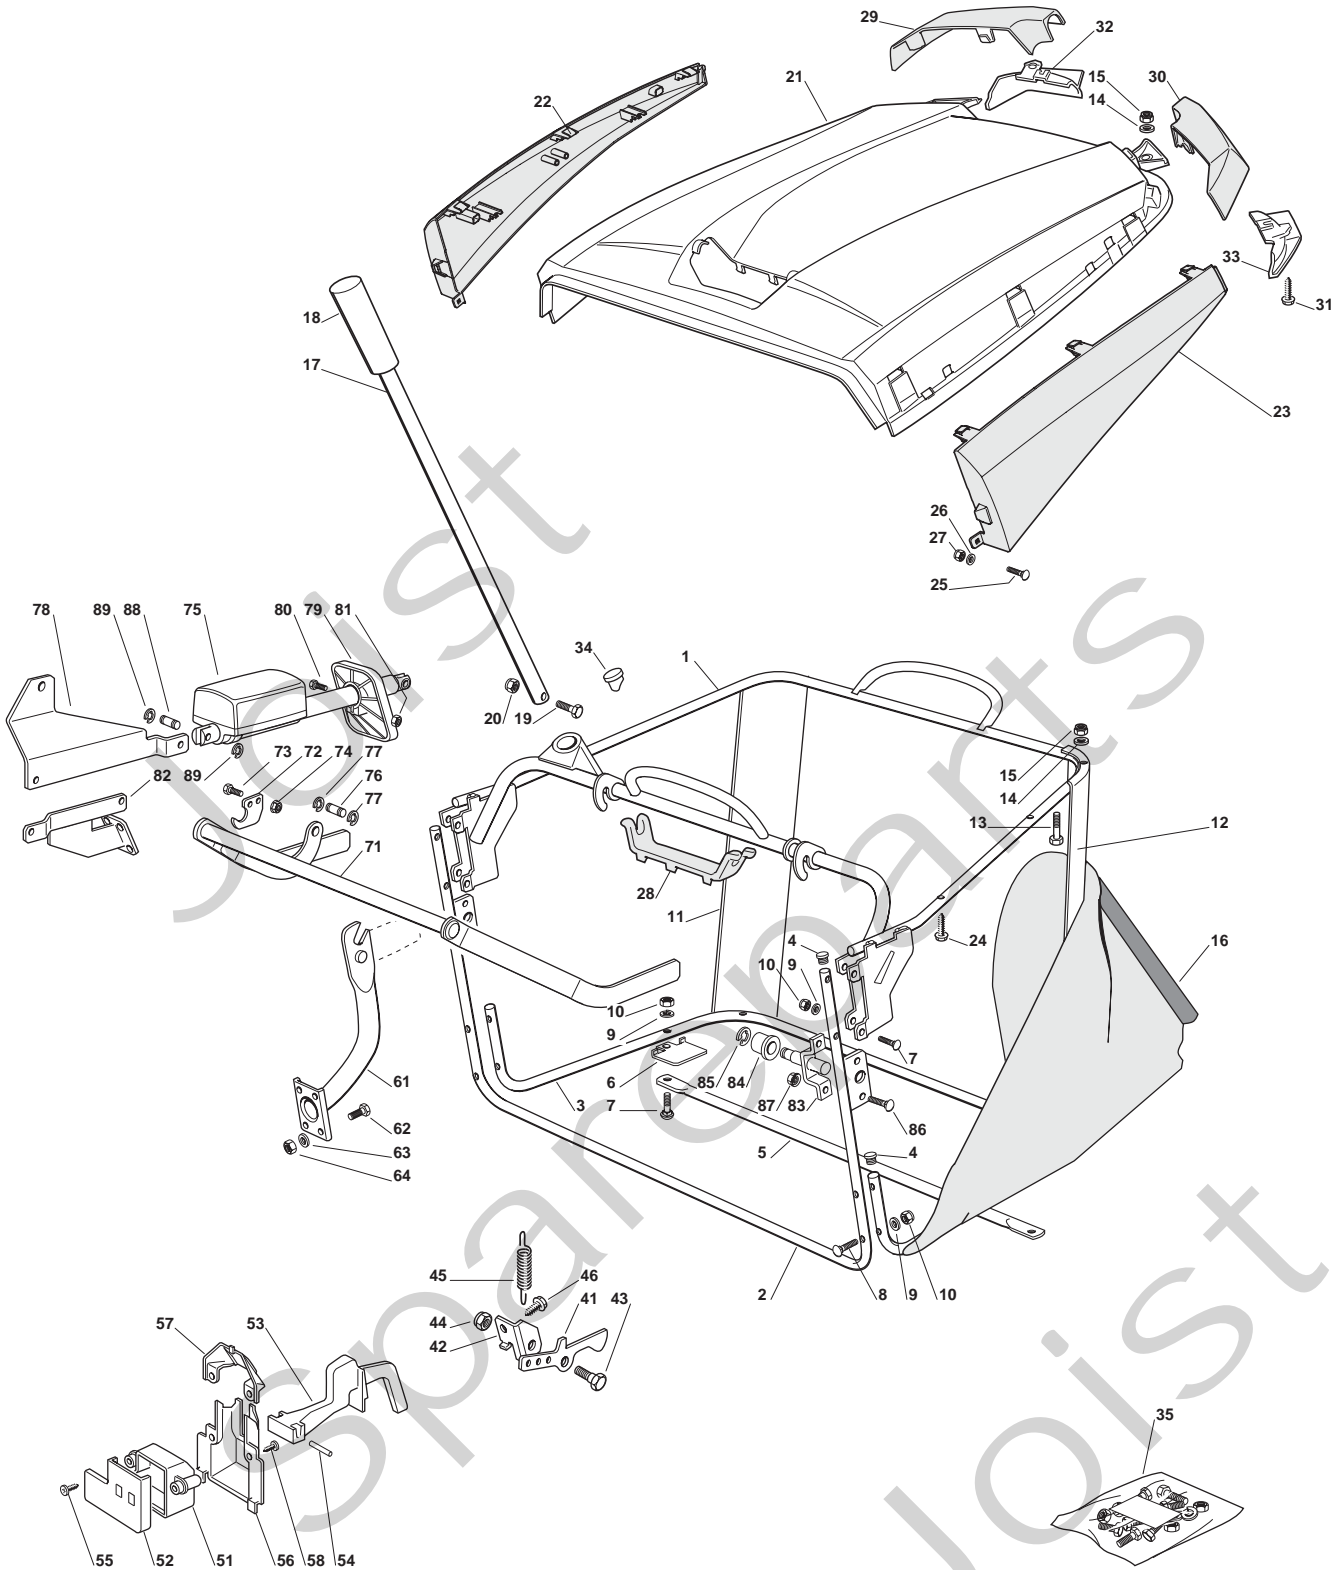

Utgåva Issue 2007- 13		Bildnr Picture No 2084		ESTATE ROYAL ESTATE PRO UPPSAMLARE		ESTATE ROYAL ESTATE PRO GRASS CATCHER		Sida Page 172	
Pos. Fig.	Antal/Quantity				Art nr Part No	Benämning	Description	Sats Kit	Anmärkning Notes
	2552 2557 2562	2559 2561							
79		1			25600060/0	Skydd	Protection		
80		1			12727795/0	Skruv	Screw		
81		1			12154330/0	Mutter.....	Nut		
82		1			82650209/0	Föstärkning.....	Reinforcement.....		
83		2			82785147/0	Fäste	Support.....		
84		2			25690001/0	Hylsa	Roll		T
85		2			12000956/0	Låsring	Snap ring		T
86		4			12818690/0	Skruv	Screw		T
87		4			12293201/0	Mutter.....	Nut		T
88		1			25510083/0	Sprint.....	Pin		
89		2			12000955/0	Låsring	Circlip.....