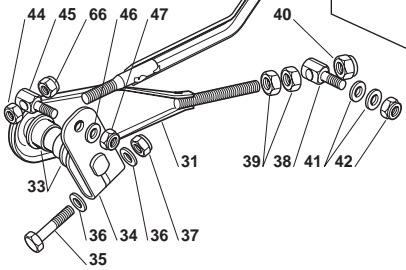

Utgåva Issue 2007- 13		Bildnr Picture No 1243B		ESTATE ROYAL ESTATE PRO AGGREGATSLYFT		ESTATE ROYAL ESTATE PRO MOWER DECK LIFT		Sida Page 164	
Pos. Fig.	Antal/Quantity			Art nr Part No	Benämning	Description	Sats Kit	Anmärkning Notes	
	2552 2557 2559 2562	2561							
1	1	1		82300002/1	Lyftspak kpl	Lift lever assy		Inkl. pos 2 - 9	
2	1	1		82318139/0	• Lyftspak	• Lift lever			
3	1	1		25605000/1	• Knopp	• Button			
4	1	1		25470901/0	• Spärrhake	• Dog			
5	1	1		25510011/0	• Sprint	• Pin			
6	1	1		25033002/0	• Tryckstång	• Push rod			
7	1	1		25394504/1	• Handtag	• Handgrip			
8	1	1		25430208/0	• Fjäder	• Spring			
9	1	1		12604899/0	• Låsbricka	• Lock washer			
10	1	1		82000479/0	Lyftaxel	Lift shaft			
11	3	3		22034523/0	Bussning	Bushing			
12	1	1		25160025/0	Distans	Spacer			
13	1	1		22672153/0	Bricka	Washer			
14	1	1		12521410/0	Bricka	Washer			
15	1	1		12609260/0	Seegerring	Seeger ring			
16	2	2		12620206/0	Stift	Pin			
17	1	1		25735506/1	Sektor	Sector			
18	2	2		12792611/0	Skruv	Screw			
19	2	2		12293201/0	Mutter	Nut			
31	1	1		82318155/0	Lyftarm- fram, hö	Lift arm- front, RH			
31	1	1		82318159/0	Lyftarm- fram, hö	Lift arm- front, RH			
32	1	1		82318157/0	Lyftarm- fram, vä	Lift arm- front, LH			
32	1	1		82318161/0	Lyftarm- fram, vä	Lift arm- front, LH			
33	4	4		25040605/0	Bussning	Bushing			
34	2	2		25318161/0	Arm	Lever			
35	2	2		12691700/0	Skruv	Screw			
36	4	4		12521350/0	Bricka	Washer			
37	2	2		12155000/0	Mutter	Nut			
38	2	2		25510056/0	Länkbult	Pivot bolt			
39	4	4		12295200/0	Mutter	Nut			
40	2	2		12156602/0	Mutter	Nut			
41	4	4		25670008/1	Bricka	Washer			
42	2	2		12156602/0	Mutter	Nut			
43	2	2		82000477/2	Förbindningsstång- fra	Connecting rod- front			
44	2	2		12155000/0	Mutter	Nut			
45	2	2		25510055/0	Ledbult	Pivot bolt			
46	2	2		12521350/0	Bricka	Washer			
47	2	2		12155000/0	Mutter	Nut			
48	2	2		25318153/1	Lyftarm- bak	Lift arm- rear			
49	2	2		12609255/0	Seegerring	Seeger ring			
50	2	2		25033029/0	Förbindningsstång- bak	Connecting rod- rear			
51	6	6		25670011/0	Bricka	Washer			
52	6	2		25510053/1	Sprint	Pin			
53	2	2		25510048/0	Sprint	Pin			
54	2	2		12521350/0	Bricka	Washer			
55	6	4		12436050/0	Låsplatta	Plate			
56	2	2		25510056/0	Länkbult	Pivot bolt			
57	4	4		25670008/1	Bricka	Washer			
58	2	2		12156602/0	Mutter	Nut			
59	2	2		12794980/0	Skruv	Screw			
59	2	2		12794985/0	Skruv	Screw			
60	2	2		12295200/0	Mutter	Nut			
61	2	2		25510070/0	Ledbult	Pivot bolt			
62	2	2		12523090/0	Bricka	Washer			
63	2	2		24487998/0	Låsnål	Hair pin			
64	1	1		25430218/0	Fjäder	Spring			
66	2	2		12293200/0	Mutter	Nut