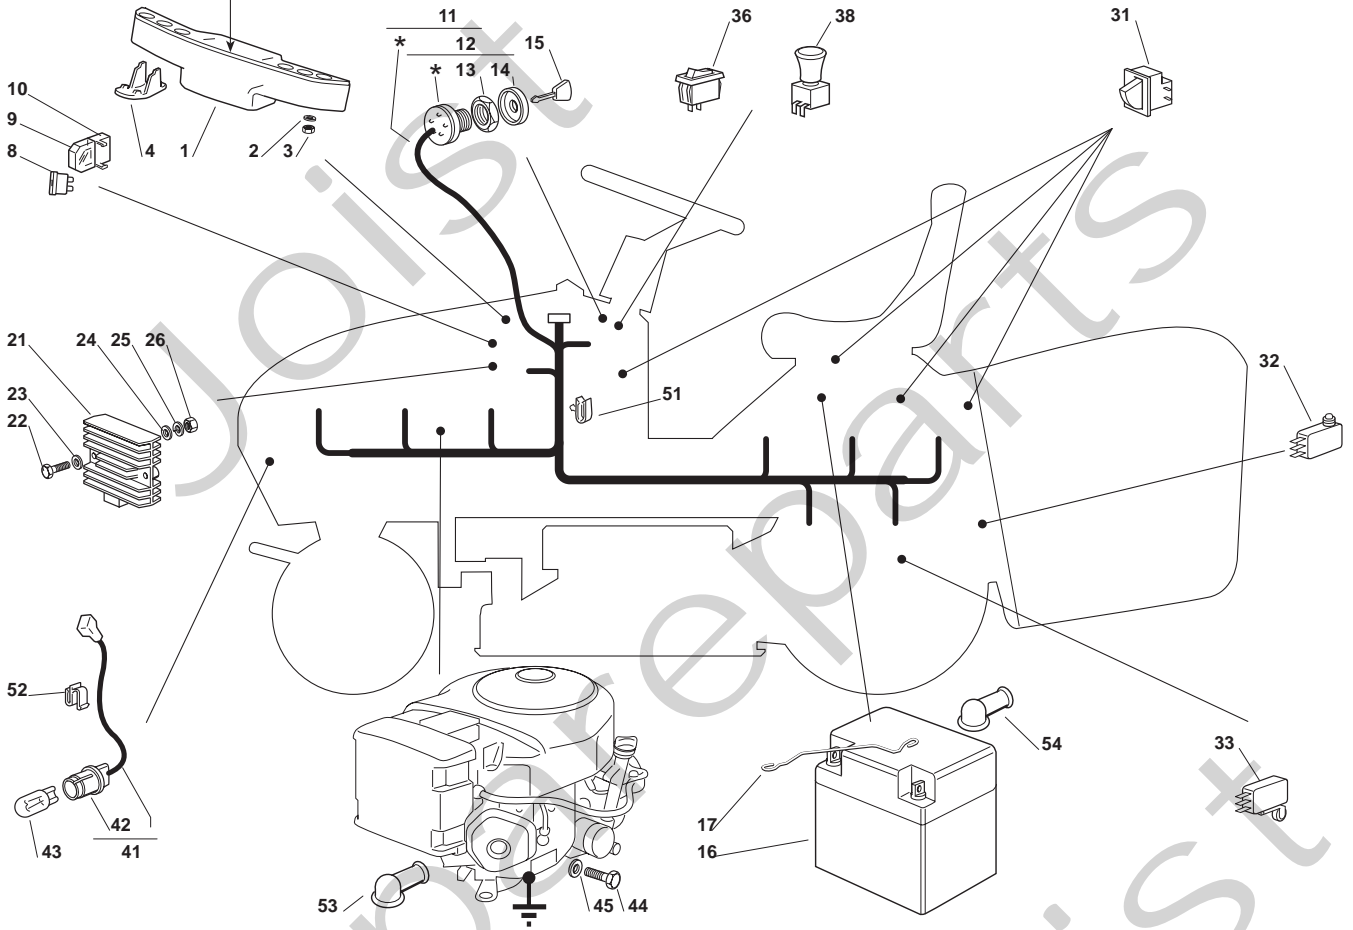

Utgåva Issue 2007- 13		Bildnr Picture No 2258		ESTATE ROYAL ELSYSTEM (Honda)		ESTATE ROYAL ELECTRIC SYSTEM (Honda)		Sida Page 154	
Pos. Fig.	Antal/Quantity				Art nr Part No	Benämning	Description	Sats Kit	Anmärkning Notes
	2552								
1	1				82722421/1	Kort + skydd (B)	Card + guard (B)		
2	2				12521320/0	Bricka	Washer		
3	2				12154330/0	Mutter	Nut		
4	1				25031501/0	Deflektor	Deflector		
8	1				33340036/0	Säkring	Fuse		25A
8	1				33340040/0	Säkring	Fuse		10A
9	2				33215000/0	Lock	Cover		
10	2				33500007/0	Säkringshållare	Fuse holder		
11	1				82040134/1	Kablage	Cable harness		Inkl. pos 12
12	1				18450065/1	• Tändningslås	• Ignition switch		Inkl. pos 13 - 14
13	1				18400861/0	•• Mutter	•• Nut		
14	1				18565351/0	•• Skydd	•• Protection		
15	1				18210016/1	Tändningsnyckel	Ignition key		
16	1				18120002/1	Batteri	Battery		
17	1				25430230/0	Fjäder	Spring		
21	1				31750ZOA811	Likriktare	Rectifier		Honda- part
22	2				12791599/0	Skruv	Screw		
23	2				12521330/0	Bricka	Washer		
24	2				12521330/0	Bricka	Washer		
25	2				12582100/0	Låsbricka	Lock washer		
26	2				12292100/0	Mutter	Nut		
31	3				19410606/0	Mikrobrytare	Micro switch		
32	1				19410605/1	Mikrobrytare	Micro switch		
33	1				19410609/0	Brytare	Switch		
36	1				18450060/1	Brytare	Switch		
38	1				18450068/0	Brytare	Switch		
41	1				82040073/0	Kabel	Cable		Inkl. pos 42
42	2				33500030/0	• Lamphållare	• Lamp holder		
43	2				18459100/0	Glödlampa	Lamp		
44	2				12791599/0	Skruv	Screw		
45	2				12521330/0	Bricka	Washer		
51	5				33320506/0	Kabelhållare	Cable holder		
52	1				33320504/0	Kabelhållare	Cable holder		
53	1				18564861/1	Polskydd	Protection		
54	1				18564864/1	Polskydd	Protection