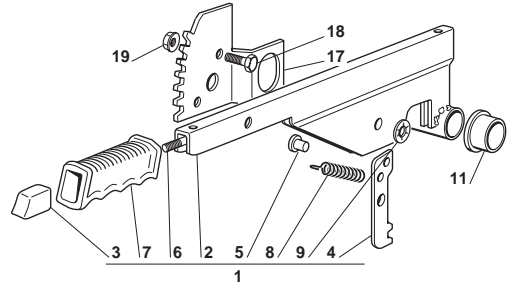

Utgåva Issue 2007- 13		Bildnr Picture No 1243B		ESTATE ROYAL ESTATE PRO AGGREGATSLYFT		ESTATE ROYAL ESTATE PRO MOWER DECK LIFT		Sida Page 164	
Pos. Fig.	Antal/Quantity			Art nr Part No	Benämning	Description	Sats Kit	Anmärkning Notes	
	2552 2557 2559 2562	2561							
1	1	1		82300002/1	Lyftspak kpl	Lift lever assy		Inkl. pos 2 - 9	
2	1	1		82318139/0	• Lyftspak	• Lift lever			
3	1	1		25605000/1	• Knopp	• Button			
4	1	1		25470901/0	• Spärrhake	• Dog			
5	1	1		25510011/0	• Sprint	• Pin			
6	1	1		25033002/0	• Tryckstång	• Push rod			
7	1	1		25394504/1	• Handtag	• Handgrip			
8	1	1		25430208/0	• Fjäder	• Spring			
9	1	1		12604899/0	• Låsbricka	• Lock washer			
10	1	1		82000479/0	Lyftaxel	Lift shaft			
11	3	3		22034523/0	Bussning	Bushing			
12	1	1		25160025/0	Distans	Spacer			
13	1	1		22672153/0	Bricka	Washer			
14	1	1		12521410/0	Bricka	Washer			
15	1	1		12609260/0	Seegerring	Seeger ring			
16	2	2		12620206/0	Stift	Pin			
17	1	1		25735506/1	Sektor	Sector			
18	2	2		12792611/0	Skruv	Screw			
19	2	2		12293201/0	Mutter	Nut			
31	1	1		82318155/0	Lyftarm- fram, hö	Lift arm- front, RH			
31	1	1		82318159/0	Lyftarm- fram, hö	Lift arm- front, RH			
32	1	1		82318157/0	Lyftarm- fram, vä	Lift arm- front, LH			
32	1	1		82318161/0	Lyftarm- fram, vä	Lift arm- front, LH			
33	4	4		25040605/0	Bussning	Bushing			
34	2	2		25318161/0	Arm	Lever			
35	2	2		12691700/0	Skruv	Screw			
36	4	4		12521350/0	Bricka	Washer			
37	2	2		12155000/0	Mutter	Nut			
38	2	2		25510056/0	Länkbult	Pivot bolt			
39	4	4		12295200/0	Mutter	Nut			
40	2	2		12156602/0	Mutter	Nut			
41	4	4		25670008/1	Bricka	Washer			
42	2	2		12156602/0	Mutter	Nut			
43	2	2		82000477/2	Förbindningsstång- fra	Connecting rod- front			
44	2	2		12155000/0	Mutter	Nut			
45	2	2		25510055/0	Ledbult	Pivot bolt			
46	2	2		12521350/0	Bricka	Washer			
47	2	2		12155000/0	Mutter	Nut			
48	2	2		25318153/1	Lyftarm- bak	Lift arm- rear			
49	2	2		12609255/0	Seegerring	Seeger ring			
50	2	2		25033029/0	Förbindningsstång- bak	Connecting rod- rear			
51	6	6		25670011/0	Bricka	Washer			
52	6	2		25510053/1	Sprint	Pin			
53	2	2		25510048/0	Sprint	Pin			
54	2	2		12521350/0	Bricka	Washer			
55	6	4		12436050/0	Låsplatta	Plate			
56	2	2		25510056/0	Länkbult	Pivot bolt			
57	4	4		25670008/1	Bricka	Washer			
58	2	2		12156602/0	Mutter	Nut			
59	2	2		12794980/0	Skruv	Screw			
59	2	2		12794985/0	Skruv	Screw			
60	2	2		12295200/0	Mutter	Nut			
61	2	2		25510070/0	Ledbult	Pivot bolt			
62	2	2		12523090/0	Bricka	Washer			
63	2	2		24487998/0	Låsnål	Hair pin			
64	1	1		25430218/0	Fjäder	Spring			
66	2	2		12293200/0	Mutter	Nut