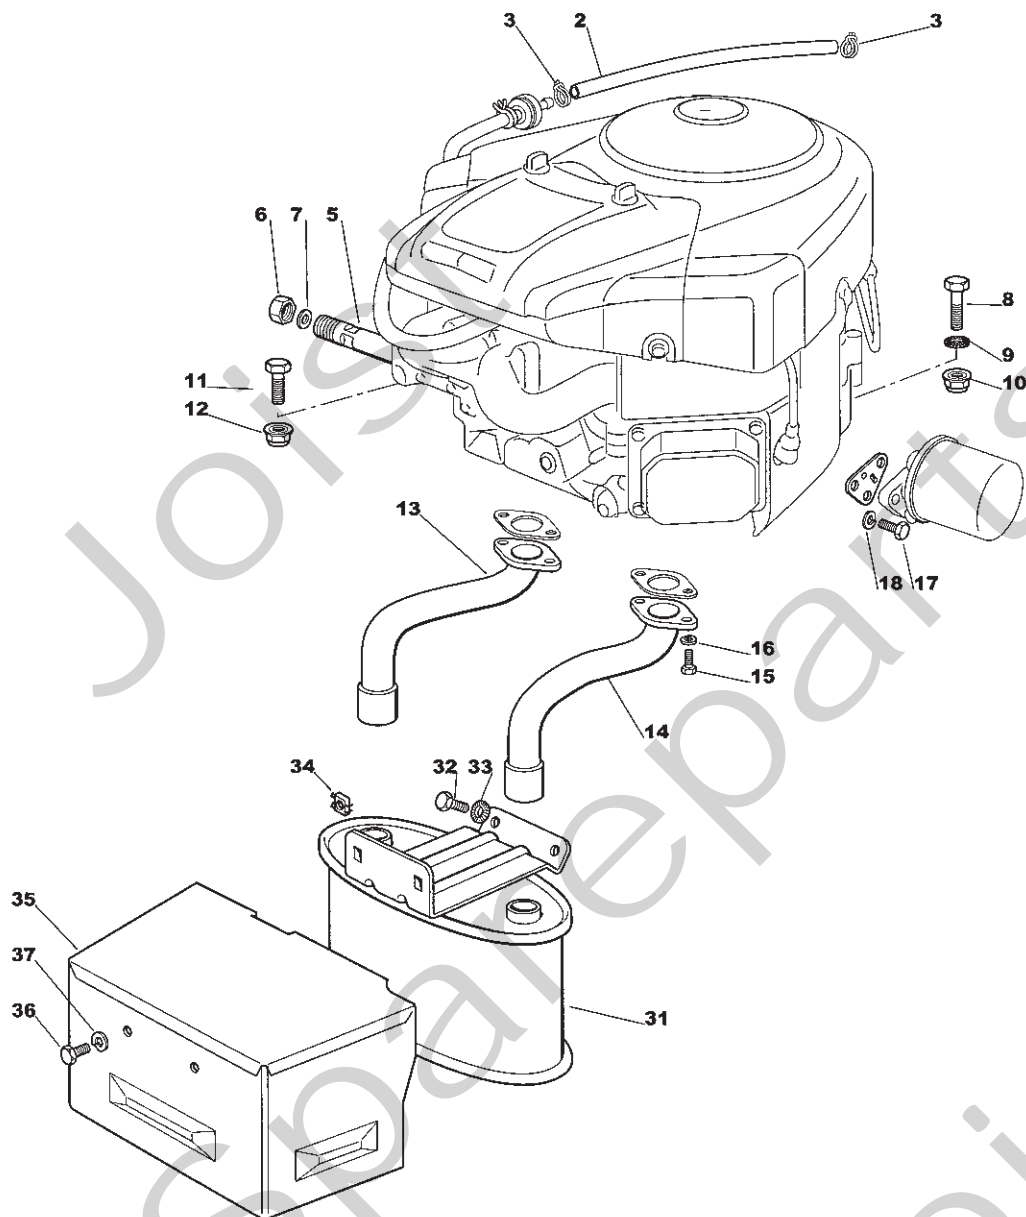

Utgåva Issue 2005- 13	Bildnr Picture No 1450B	ESTATE PRO 22 MOTOR (B&S 407777)	ESTATE PRO 22 ENGINE (B&S 407777)	Sida Page 176

Pos. Fig.	Antal/Quantity				Art nr Part No	Benämning	Description	Sats Kit	Anmärkning Notes
	2535 -45								
2	1				1136-0354-01	Bränsleslang	Fuel hose		
3	2				1136-0045-01	Slangklämma	Hose clamp		
5	1				1136-0273-01	Oljeavtappningsrör	Oil drain tube		
6	1				1136-0066-01	Oljeavtappningsplugg	Oil drain plug		
7	1				1136-0054-01	Tätningring	Oil seal		
8	1				9997-0840-16	Skruv	Screw		
9	1				9677-0009-02	Låsbricka	Lock washer		L = 40 mm
10	1				9739-0831-22	Mutter	Nut		
11	3				9997-0835-12	Skruv	Screw		L = 35 mm
12	3				9739-0831-22	Mutter	Nut		
13	1				1136-0843-01	Avgasrör- hö	Exhaust pipe- RH		
14	1				1136-0844-01	Avgasrör- vä	Exhaust pipe- LH		
15	4				9988-3619-16	Skruv	Screw		
16	4				9683-0030-02	Låsbricka	Lock washer		
17	3				9997-0620-16	Skruv	Screw		
18	3				9683-0025-02	Låsbricka	Lock washer		
31	1				1136-1053-01	Ljuddämpare	Muffler		
32	2				9997-0820-16	Skruv	Screw		
33	2				9677-0009-02	Låsbricka	Lock washer		
34	2				1136-0004-01	Fyrkantmutter	Square nut		
35	1				1136-1047-01	Skydd	Guard		
36	2				9997-0816-16	Skruv	Screw		
37	2				9683-0030-02	Låsbricka	Lock washer