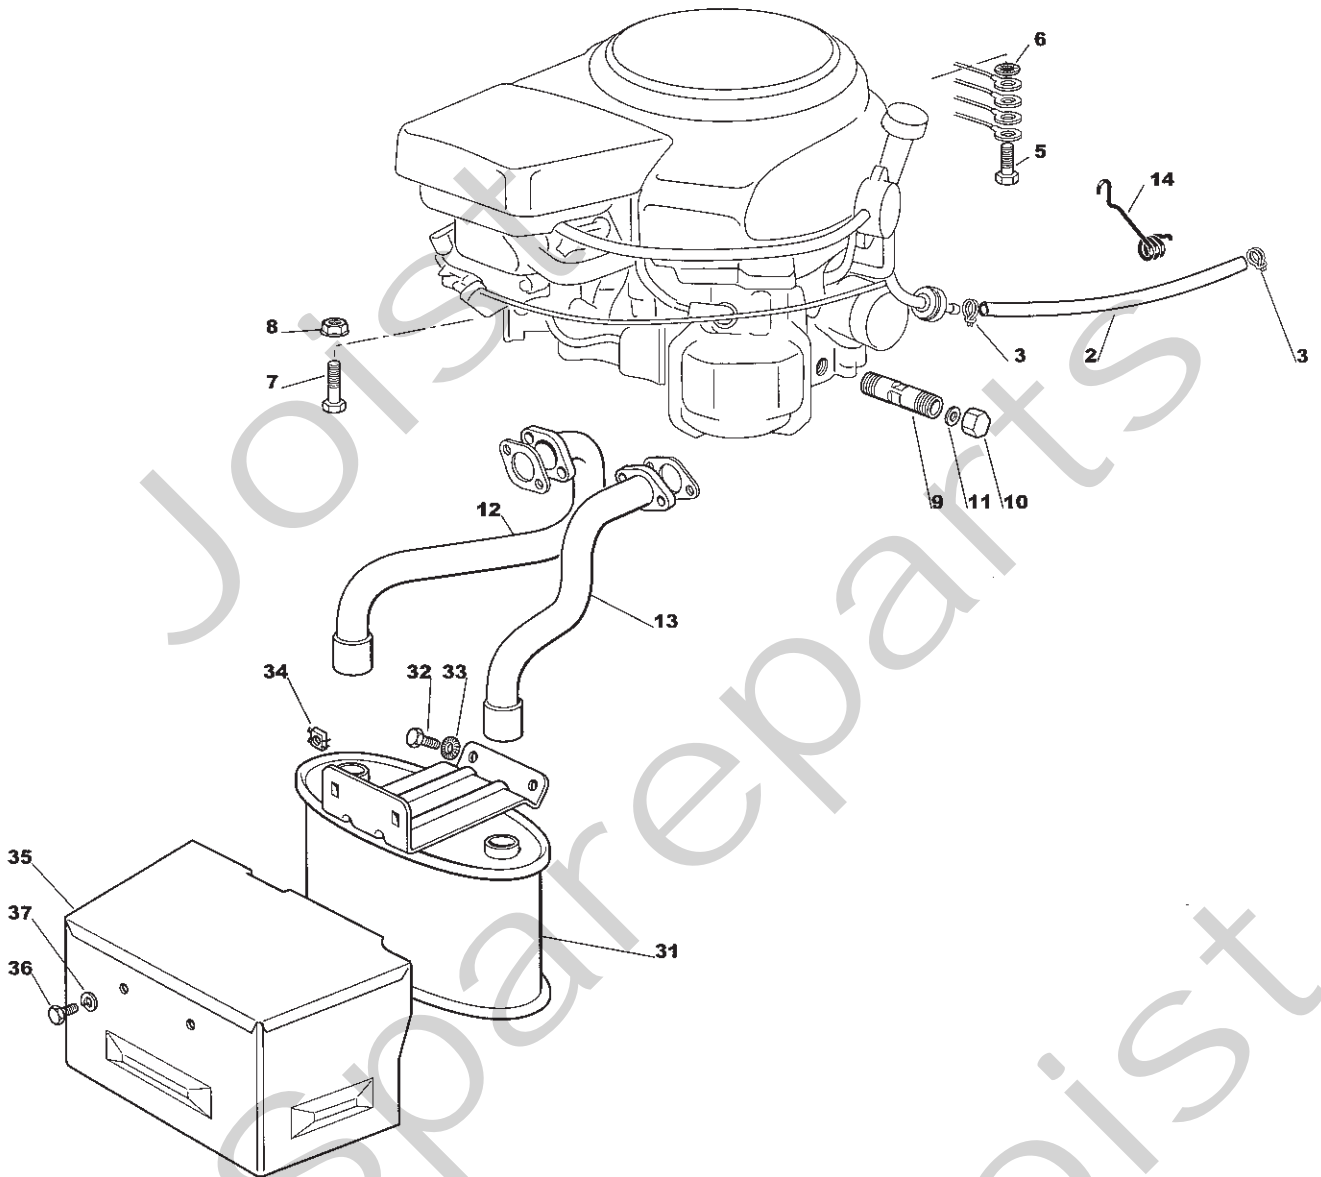

Utgåva Issue 2005-13		Bildnr Picture No 1867		ESTATE ROYAL MOTOR (Honda)		ESTATE ROYAL ENGINE (Honda)		Sida Page 182	
Pos. Fig.	Antal/Quantity			Art nr Part No	Benämning	Description	Sats Kit	Anmärkning Notes	
	2533 -05								
X	2	1		1136-1791-01	Bränsleslang	Fuel hose			
	3	2		1136-0045-01	Slangklämma	Hose clamp			
	5	1		1136-1397-01	Skruv	Screw			
	6	1		9677-0009-02	Låsbricka	Lock washer			
	7	4		9997-0840-16	Skruv	Screw			
	8	4		9739-0831-22	Mutter	Nut			
X	9	1		1136-1789-01	Oljeavtappningsrör	Oil drain pipe			
	10	1		1136-0066-01	Oljeavtappningsplugg	Oil drain plug			
	11	1		1136-0054-01	Tätningring	Oil seal			
X	12	1		1136-1778-01	Avgasrör- hö	Exhaust tube- RH			
X	13	1		1136-1779-01	Avgasrör- vä	Exhaust tube- LH			
	14	1		1136-0397-01	Fjäder	Spring			
	31	1		1136-1053-01	Ljuddämpare	Muffler			
	32	2		9997-0820-16	Skruv	Screw			
	33	2		9677-0009-02	Låsbricka	Lock washer			
	34	2		1136-0004-01	Fyrkantmutter	Square nut			
	35	1		1136-1047-01	Skydd	Guard			
	36	2		9997-0816-16	Skruv	Screw			
	37	2		9683-0030-02	Låsbricka	Lock washer