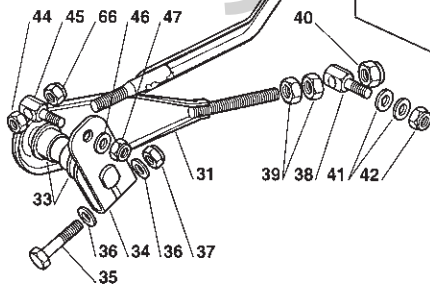

Utgåva Issue 2005-13		Bildnr Picture No 1243B		ESTATE ROYAL ESTATE PRO 22 AGGREGATSLYFT		ESTATE ROYAL ESTATE PRO 22 MOWER DECK LIFT		Sida Page 186	
Pos. Fig.	Antal/Quantity			Art nr Part No	Benämning	Description	Sats Kit	Anmärkning Notes	
	2533 2543	2535 2545							
1	1	1		1136-0487-01	Lyftspak kpl	Lift lever assy		Inkl. pos 2 - 9	
2	1	1		1136-0493-01	• Lyftspak	• Lift lever			
3	1	1		1136-0298-01	• Tryckknapp	• Button			
4	1	1		1136-0222-01	• Spärrhake	• Dog			
5	1	1		1136-0227-01	• Sprint	• Pin			
6	1	1		1136-0105-01	• Tryckstång	• Push rod			
7	1	1		1136-0193-01	• Handtag	• Handle			
8	1	1		1136-0203-01	• Fjäder	• Spring			
9	1	1		9675-0012-02	• Starlock	• Locking washer			
10	1	1		1136-0450-01	Lyftaxel	Lift axle			
11	3	3		1136-0078-01	Bussning	Bushing			
12	1	1		1136-0171-01	Distans	Spacer			
13	1	1		1136-0090-01	Bricka	Washer			
14	1	1		9699-0119-02	Bricka	Washer			
15	1	1		9650-0020-04	Spärring	Circlip			
16	2	2		9595-0235-00	Spännstift	Locating pin			
17	1	1		1136-0319-01	Höjdställn.segment	Height adjust sector			
18	2	2		9997-0816-16	Skruv	Screw			
19	2	2		9739-0831-22	Mutter	Nut			
31	1			1136-0497-01	Lyftarm fram- hö	Lift lever front- RH			
31		1		1136-1041-01	Lyftarm fram- hö	Lift lever front- RH			
32	1			1136-0498-01	Lyftarm fram- vä	Lift lever front- LH			
32		1		1136-1042-01	Lyftarm fram- vä	Lift lever front- LH			
33	4	4		1136-0127-01	Bussning	Bushing			
34	2	2		1136-0191-01	Lyftarm	Lift arm			
35	2	2		9997-0890-12	Skruv	Screw			
36	4	4		9699-0090-02	Planbricka	Flat washer			
37	2	2		9747-0831-02	Mutter	Lock nut			
38	2	2		1136-0243-01	Ledbult	Pivot bolt			
39	4	4		9799-1031-02	Mutter	Nut			
40	2	2		9747-1031-02	Låsmutter	Lock nut			
41	4	4		1136-0308-01	Bricka	Washer			
42	2	2		9747-1031-02	Låsmutter	Lock nut			
43	2	2		1136-0449-01	Förbindningsstång- fr	Connecting rod- front			
44	2	2		9747-0831-02	Mutter	Lock nut			
45	2	2		1136-0242-01	Ledbult	Pivot bolt			
46	2	2		9699-0090-02	Planbricka	Flat washer			
47	2	2		9747-0831-02	Mutter	Lock nut			
48	2	2		1136-0189-01	Lyftarm- bak	Lift lever- rear			
49	2	2		9650-0019-04	Låsring	Retainer ring			
50	2	2		1136-0112-01	Förbindningsstång- bak	Connecting rod- rear			
51	6	6		1136-0309-01	Bricka	Washer			
52	6	2		1136-0240-01	Sprint	Pin			
53		2		1136-0898-01	Sprint	Pin			
54	2	2		9699-0090-02	Planbricka	Flat washer			
55	6	4		1136-0009-01	Låsplatta	Lock plate			
56	2	2		1136-0243-01	Ledbult	Pivot bolt			
57	4	4		1136-0308-01	Bricka	Washer			
58	2	2		9747-1031-02	Låsmutter	Lock nut			
59	2	2		9997-1010-02	Skruv	Screw			
60	2	2		9799-1031-02	Mutter	Nut			
61	2	2		1136-0899-01	Ledbult	Pivot bolt			
62	2	2		1136-0808-01	Bricka	Washer			
63	2	2		9598-0002-02	Låsnål	Pin lock			
64	1	1		1136-0207-01	Fjäder	Spring			
66	2	2		9799-0831-02	Mutter	Nut