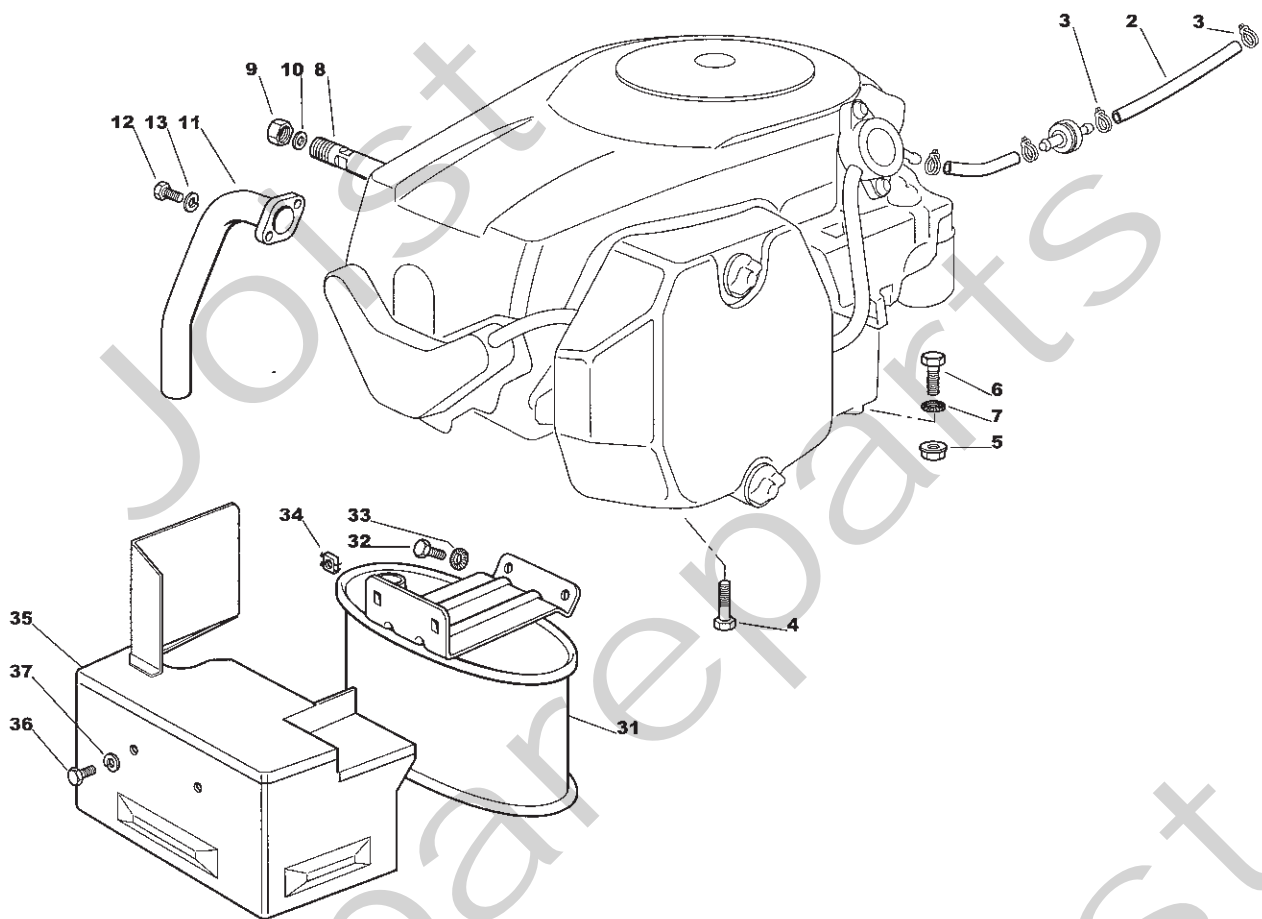

Utgåva Issue 2005-13		Bildnr Picture No 1863		ESTATE ROYAL MOTOR (Kohler 18)		ESTATE ROYAL ENGINE (Kohler 18)		Sida Page 178	
Pos. Fig.	Antal/Quantity			Art nr Part No	Benämning	Description	Sats Kit	Anmärkning Notes	
	2533 -55 2543 -45								
X 2	1			1136-0354-01	Bränsleslang	Fuel hose			
3	2			1136-0045-01	Slangklämma	Hose clamp			
4	3			1136-1774-01	Skruv	Screw			
5	1			9739-0831-22	Mutter	Nut			
6	1			9997-0840-16	Skruv	Screw			
7	1			9677-0009-02	Låsbricka	Lock washer			
8	1			1136-0413-01	Oljeavtappningsrör	Oil drain pipe			
9	1			1136-0066-01	Oljeavtappningsplugg	Oil drain plug			
10	1			1136-0054-01	Tätningring	Oil seal			
X 11	1			1136-1780-01	Avgasrör	Exhaust tube			
12	2			9988-3619-16	Skruv	Screw			
13	2			9683-0030-02	Låsbricka	Lock washer			
31	1			1136-1054-01	Ljuddämpare	Muffler			
32	2			9997-0820-16	Skruv	Screw			
33	2			9677-0009-02	Låsbricka	Lock washer			
34	2			1136-0004-01	Fyrkantmutter	Square nut			
X 35	1			1136-1812-01	Skydd	Guard			
36	2			9997-0816-16	Skruv	Screw			
37	2			9683-0030-02	Låsbricka	Lock washer