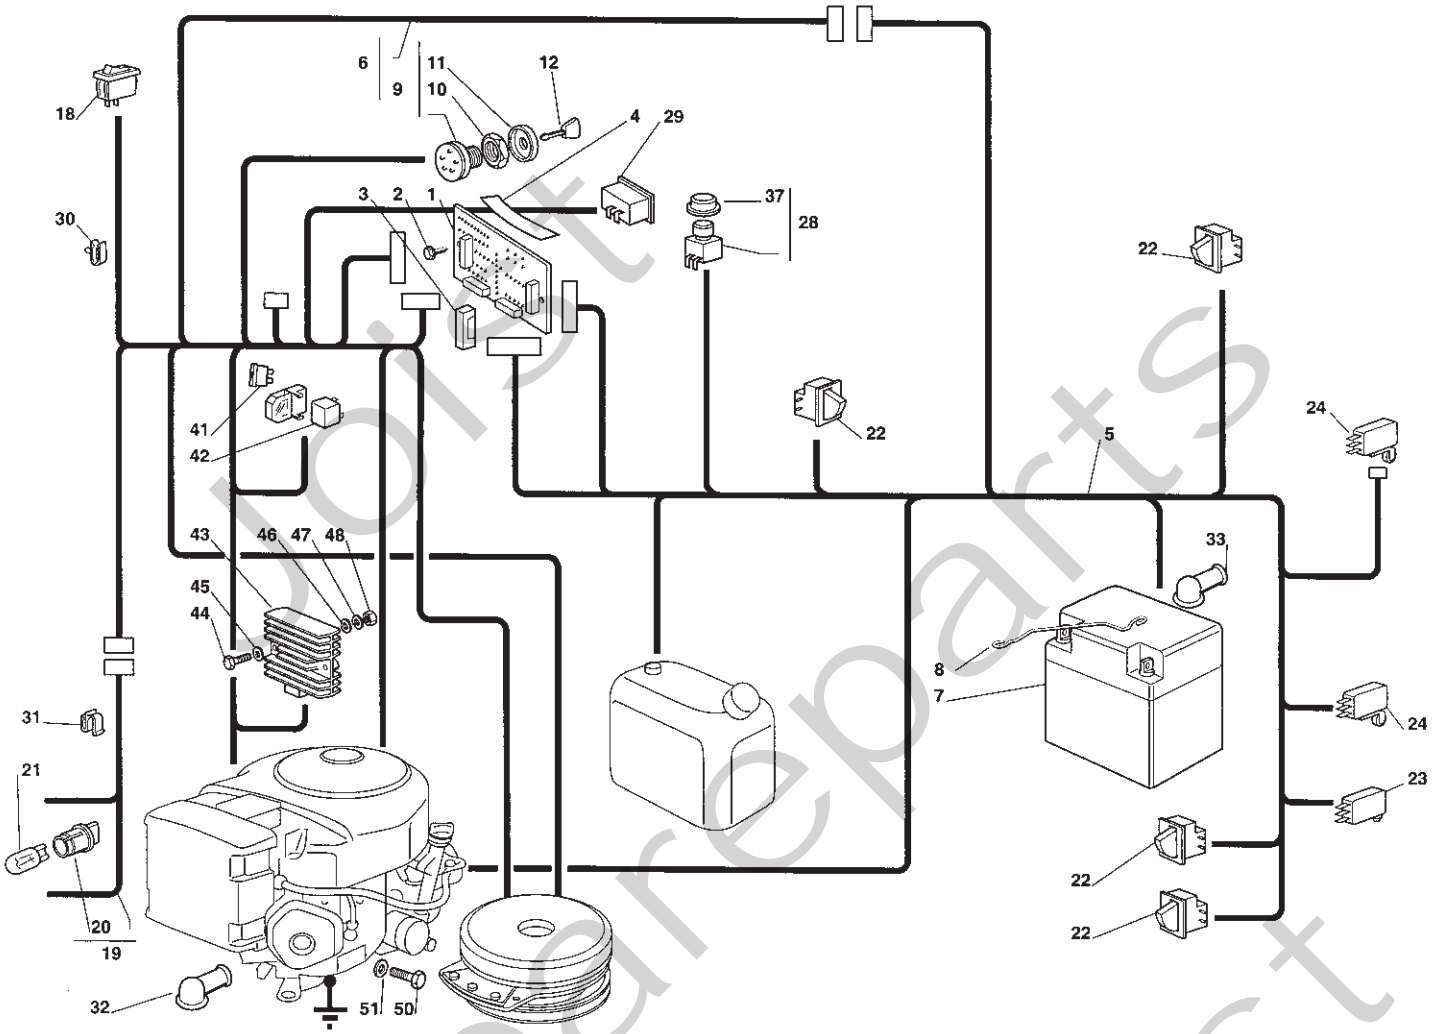

Utgåva Issue 2005-13		Bildnr Picture No 1865		ESTATE ROYAL ELUTRUSTNING (Honda)		ESTATE ROYAL EL. EQUIPMENT (Honda)		Sida Page 172	
Pos. Fig.	Antal/Quantity			Art nr Part No	Benämning	Description	Sats Kit	Anmärkning Notes	
	2533 -05								
	1			1136-0313-01	Elektronikkort	Electronic card			
	2			9847-7816-16	Skruv	Screw			
	3			1136-0428-01	• Säkring	• Fuse		6.3 A	
	4			1136-1785-01	Kontrollskylt	Check control panel			
X	5			1136-1801-01	Kablage	Harness			
X	6			1136-1803-01	Kablage	Harness		Inkl. pos 9	
X	7			1134-4804-01	Batteri	Battery			
	8			1136-0215-01	Fjäder	Spring			
	9			1136-0056-01	• Tändningslås	• Ignition switch		Inkl. pos 10 - 11	
	10			1136-0049-01	•• Mutter	•• Nut			
	11			1134-4097-01	•• Täckåpa	•• Cap			
	12			1134-2848-01	Tändningsnyckel	Ignition key			
	18			1136-0055-01	Brytare	Switch		Strålkastare/light	
	19			1136-0468-01	Kabel	Cable		Inkl. pos 20	
	20			1136-0429-01	• Lamphållare	• Lamp holder			
	21			1136-0058-01	Glödlampa	Bulb			
	22			1136-0073-01	Mikrobrytare	Micro switch			
	23			1136-0072-01	Mikrobrytare	Micro switch		Full upps./grass bag	
	24			1136-0076-01	Mikrobrytare	Micro switch		Neutral	
	28			1136-0057-01	Mikrobrytare	Micro switch		Koppling/clutch	
	29			1136-0043-01	Timräknare	Hour counter			
	30			1136-0427-01	Kabelhållare	Cable holder			
	31			1136-0426-01	Kabelhållare	Cable holder			
	32			1136-0059-01	Polskydd	Protection			
	33			1136-0060-01	Polskydd	Protection			
	37			1136-1221-01	• Lock	• Cap			
X	41			1136-1794-01	Säkring	Fuse		15 A	
X	42			1136-1795-01	Relä	Relay			
X	43			31750ZOA821	Likriktare	Rectifier, regulator		Honda part	
	44			9997-0625-16	Skruv	Screw			
	45			9699-0035-02	Planbricka	Flat washer			
	46			9699-0035-02	Planbricka	Flat washer			
	47			9683-0025-02	Låsbricka	Lock washer			
	48			9799-0631-02	Mutter	Nut			
	50			9997-0625-16	Skruv	Screw			
	51			9699-0035-02	Planbricka	Flat washer			
	99			1136-0597-01	Tillbehörspåse	Key outfit		Inkl. pos 3, 12