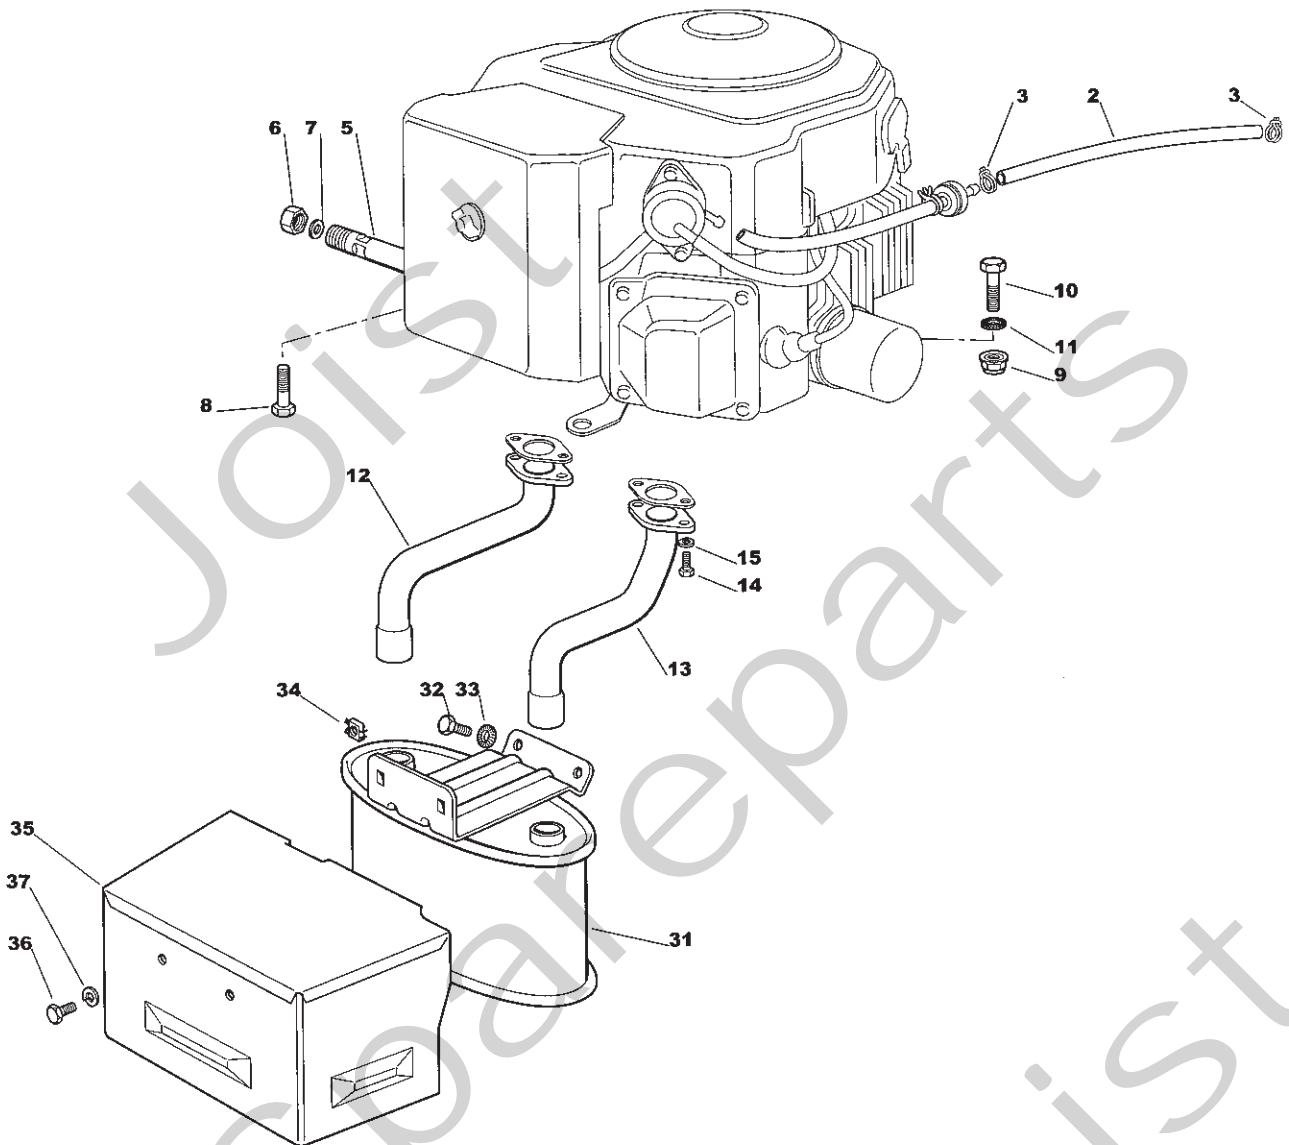

Utgåva Issue		Bildnr Picture No		ESTATE PRO 22 MOTOR (Kohler 22)		ESTATE PRO 22 ENGINE (Kohler 22)		Sida Page	
2005-13		1866						180	
Pos. Fig.	Antal/Quantity			Art nr Part No	Benämning	Description	Sats Kit	Anmärkning Notes	
	2535 -55	2545 -45							
	2	1		1136-0354-01	Bränsleslang.....	Fuel hose.....			
	3	2		1136-0045-01	Slangklämma.....	Hose clamp.....			
	5	1		1136-0273-01	Oljeavtappningsrör.....	Oil drain tube.....			
	6	1		1136-0066-01	Oljeavtappningsplugg.....	Oil drain plug.....			
	7	1		1136-0054-01	Tätningring.....	Oil seal.....			
X	8	3		1136-1774-01	Skruv.....	Screw.....			
	9	1		9739-0831-22	Mutter.....	Nut.....			
	10	1		9997-0840-16	Skruv.....	Screw.....			
	11	1		9677-0009-02	Låsbricka.....	Lock washer.....			
X	12	1		1136-1776-01	Avgasrör- hö.....	Exhaust tube- RH.....			
X	13	1		1136-1777-01	Avgasrör- vä.....	Exhaust tube- LH.....			
	14	4		9988-3619-16	Skruv.....	Screw.....			
	15	4		9683-0030-02	Låsbricka.....	Lock washer.....			
	31	1		1136-1053-01	Ljuddämpare.....	Muffler.....			
	32	2		9997-0820-16	Skruv.....	Screw.....			
	33	2		9677-0009-02	Låsbricka.....	Lock washer.....			
	34	2		1136-0004-01	Fyrkantmutter.....	Square nut.....			
	35	1		1136-1047-01	Skydd.....	Guard.....			
	36	2		9997-0816-16	Skruv.....	Screw.....			
	37	2		9683-0030-02	Låsbricka.....	Lock washer.....