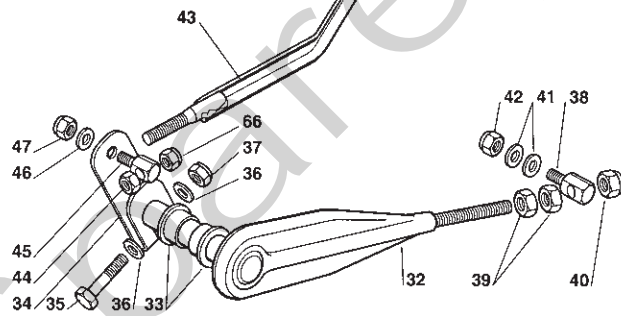

Utgåva Issue 2005-13		Bildnr Picture No 1243B		ESTATE ROYAL ESTATE PRO 22 AGGREGATSLYFT		ESTATE ROYAL ESTATE PRO 22 MOWER DECK LIFT		Sida Page 186	
Pos. Fig.	Antal/Quantity			Art nr Part No	Benämning	Description	Sats Kit	Anmärkning Notes	
	2533 2543	2535 2545							
1	1	1		1136-0487-01	Lyftspak kpl	Lift lever assy		Inkl. pos 2 - 9	
2	1	1		1136-0493-01	• Lyftspak	• Lift lever			
3	1	1		1136-0298-01	• Tryckknapp	• Button			
4	1	1		1136-0222-01	• Spärrhake	• Dog			
5	1	1		1136-0227-01	• Sprint	• Pin			
6	1	1		1136-0105-01	• Tryckstång	• Push rod			
7	1	1		1136-0193-01	• Handtag	• Handle			
8	1	1		1136-0203-01	• Fjäder	• Spring			
9	1	1		9675-0012-02	• Starlock	• Locking washer			
10	1	1		1136-0450-01	Lyftaxel	Lift axle			
11	3	3		1136-0078-01	Bussning	Bushing			
12	1	1		1136-0171-01	Distans	Spacer			
13	1	1		1136-0090-01	Bricka	Washer			
14	1	1		9699-0119-02	Bricka	Washer			
15	1	1		9650-0020-04	Spärring	Circlip			
16	2	2		9595-0235-00	Spännstift	Locating pin			
17	1	1		1136-0319-01	Höjdställn.segment	Height adjust sector			
18	2	2		9997-0816-16	Skruv	Screw			
19	2	2		9739-0831-22	Mutter	Nut			
31	1			1136-0497-01	Lyftarm fram- hö	Lift lever front- RH			
31		1		1136-1041-01	Lyftarm fram- hö	Lift lever front- RH			
32	1			1136-0498-01	Lyftarm fram- vä	Lift lever front- LH			
32		1		1136-1042-01	Lyftarm fram- vä	Lift lever front- LH			
33	4	4		1136-0127-01	Bussning	Bushing			
34	2	2		1136-0191-01	Lyftarm	Lift arm			
35	2	2		9997-0890-12	Skruv	Screw			
36	4	4		9699-0090-02	Planbricka	Flat washer			
37	2	2		9747-0831-02	Mutter	Lock nut			
38	2	2		1136-0243-01	Ledbult	Pivot bolt			
39	4	4		9799-1031-02	Mutter	Nut			
40	2	2		9747-1031-02	Låsmutter	Lock nut			
41	4	4		1136-0308-01	Bricka	Washer			
42	2	2		9747-1031-02	Låsmutter	Lock nut			
43	2	2		1136-0449-01	Förbindningsstång- fr	Connecting rod- front			
44	2	2		9747-0831-02	Mutter	Lock nut			
45	2	2		1136-0242-01	Ledbult	Pivot bolt			
46	2	2		9699-0090-02	Planbricka	Flat washer			
47	2	2		9747-0831-02	Mutter	Lock nut			
48	2	2		1136-0189-01	Lyftarm- bak	Lift lever- rear			
49	2	2		9650-0019-04	Låsring	Retainer ring			
50	2	2		1136-0112-01	Förbindningsstång- bak	Connecting rod- rear			
51	6	6		1136-0309-01	Bricka	Washer			
52	6	2		1136-0240-01	Sprint	Pin			
53		2		1136-0898-01	Sprint	Pin			
54	2	2		9699-0090-02	Planbricka	Flat washer			
55	6	4		1136-0009-01	Låsplatta	Lock plate			
56	2	2		1136-0243-01	Ledbult	Pivot bolt			
57	4	4		1136-0308-01	Bricka	Washer			
58	2	2		9747-1031-02	Låsmutter	Lock nut			
59	2	2		9997-1010-02	Skruv	Screw			
60	2	2		9799-1031-02	Mutter	Nut			
61	2	2		1136-0899-01	Ledbult	Pivot bolt			
62	2	2		1136-0808-01	Bricka	Washer			
63	2	2		9598-0002-02	Låsnål	Pin lock			
64	1	1		1136-0207-01	Fjäder	Spring			
66	2	2		9799-0831-02	Mutter	Nut