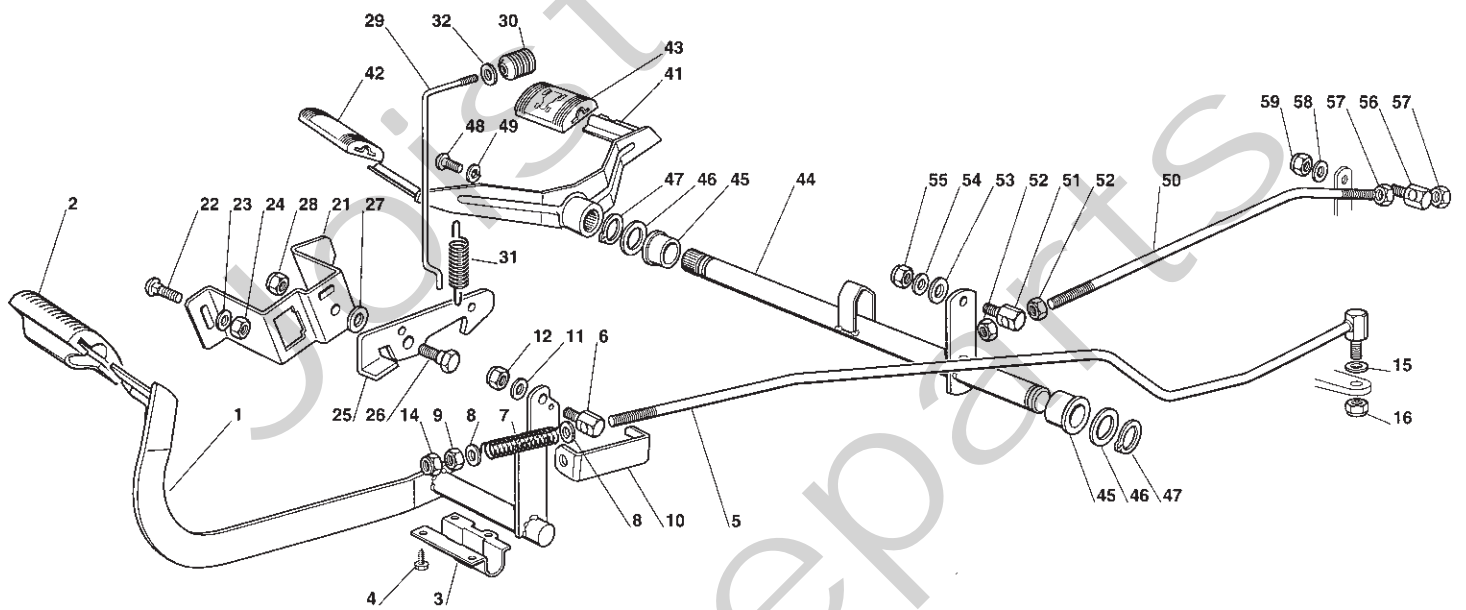

Utgåva Issue		Bildnr Picture No		ESTATE ROYAL ESTATE PRO 22 BROMSREGLAGE DRIVREGLAGE		ESTATE ROYAL ESTATE PRO 22 BRAKE CONTROL DRIVE CONTROL		Sida Page	
2005- 13		1240						168	
Pos. Fig.	Antal/Quantity			Art nr Part No	Benämning	Description	Sats Kit	Anmärkning Notes	
	2533	2543	2535						2545
1	1			1136-0508-01	Bromspedal	Brake pedal			
2	1			1136-0151-01	Pedalskydd	Pedal cover			
3	1			1136-0258-01	Bygel	Clamp			
4	4			9847-8016-16	Skruv	Screw			
5	1			1136-0453-01	Bromsstång	Brake rod			
6	1			1136-0239-01	Ledbult	Pivot bolt			
7	1			1136-0218-01	Fjäder	Spring			
8	2			9699-0035-02	Planbricka	Flat washer			
9	1			9799-1031-02	Mutter	Nut			
10	1			1136-0329-01	Bygel	Clamp			
11	1			9699-0090-02	Planbricka	Flat washer			
12	1			9747-0831-02	Mutter	Lock nut			
14	1			9747-1031-02	Låsmutter	Lock nut			
15	1			9699-0090-02	Planbricka	Flat washer			
16	1			9747-0831-02	Mutter	Lock nut			
21	1			1136-0341-01	Fäste	Support			
22	2			9898-0620-16	Skruv	Screw			
23	1			9699-0060-02	Planbricka	Flat washer			
24	2			9747-0631-02	Låsmutter	Lock nut			
25	1			1136-0178-01	Spärrhake	Hook			
26	1			1136-0086-01	Bult	Bolt			
27	1			1136-0309-01	Bricka	Washer			
28	1			9747-0831-02	Mutter	Lock nut			
29	1			1136-0115-01	P-bromsarm	Parking brake lever			
30	1			1136-0196-01	Knopp	Knob			
31	1			1136-0205-01	Fjäder	Spring			
32	1			9699-0018-02	Bricka	Washer			
41	1			1136-0509-01	Drivpedal	Drive pedal			
42	1			1136-0149-01	Pedalskydd- fram	Pedal cover- front			
43	1			1136-0150-01	Pedalskydd- bak	Pedal cover- rear			
44	1			1136-0451-01	Pedalaxel	Pedal axle			
45	2			1136-0078-01	Bussning	Bushing			
46	2			1136-0090-01	Bricka	Washer			
47	2			9650-0020-04	Spärring	Circlip			
48	1			9939-0816-16	Skruv	Screw			
49	1			9683-0030-02	Låsbricka	Lock washer			
50	1			1136-0113-01	Stag	Drive rod			
51	1			1136-0241-01	Ledbult	Pivot bolt			
52	2			9799-0831-02	Mutter	Nut			
53	1			9699-0035-02	Planbricka	Flat washer			
54	1			9699-0060-02	Planbricka	Flat washer			
55	1			9747-0631-02	Låsmutter	Lock nut			
56	1			1136-0241-01	Ledbult	Pivot bolt			
57	2			9799-0831-02	Mutter	Nut			
58	1			9699-0060-02	Planbricka	Flat washer			
59	1			9747-0631-02	Låsmutter	Lock nut