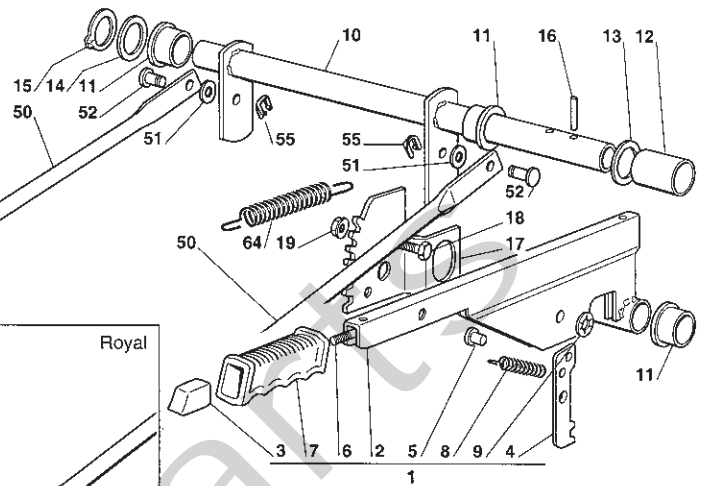

Utgåva Issue 2005-13		Bildnr Picture No 1243B		ESTATE ROYAL ESTATE PRO 22 AGGREGATSLYFT		ESTATE ROYAL ESTATE PRO 22 MOWER DECK LIFT		Sida Page 186	
Pos. Fig.	Antal/Quantity			Art nr Part No	Benämning	Description	Sats Kit	Anmärkning Notes	
	2533 2543	2535 2545							
1	1	1		1136-0487-01	Lyftspak kpl	Lift lever assy		Inkl. pos 2 - 9	
2	1	1		1136-0493-01	• Lyftspak	• Lift lever			
3	1	1		1136-0298-01	• Tryckknapp	• Button			
4	1	1		1136-0222-01	• Spärrhake	• Dog			
5	1	1		1136-0227-01	• Sprint	• Pin			
6	1	1		1136-0105-01	• Tryckstång	• Push rod			
7	1	1		1136-0193-01	• Handtag	• Handle			
8	1	1		1136-0203-01	• Fjäder	• Spring			
9	1	1		9675-0012-02	• Starlock	• Locking washer			
10	1	1		1136-0450-01	Lyftaxel	Lift axle			
11	3	3		1136-0078-01	Bussning	Bushing			
12	1	1		1136-0171-01	Distans	Spacer			
13	1	1		1136-0090-01	Bricka	Washer			
14	1	1		9699-0119-02	Bricka	Washer			
15	1	1		9650-0020-04	Spärring	Circlip			
16	2	2		9595-0235-00	Spännstift	Locating pin			
17	1	1		1136-0319-01	Höjdställn.segment	Height adjust sector			
18	2	2		9997-0816-16	Skruv	Screw			
19	2	2		9739-0831-22	Mutter	Nut			
31	1			1136-0497-01	Lyftarm fram- hö	Lift lever front- RH			
31		1		1136-1041-01	Lyftarm fram- hö	Lift lever front- RH			
32	1			1136-0498-01	Lyftarm fram- vä	Lift lever front- LH			
32		1		1136-1042-01	Lyftarm fram- vä	Lift lever front- LH			
33	4	4		1136-0127-01	Bussning	Bushing			
34	2	2		1136-0191-01	Lyftarm	Lift arm			
35	2	2		9997-0890-12	Skruv	Screw			
36	4	4		9699-0090-02	Planbricka	Flat washer			
37	2	2		9747-0831-02	Mutter	Lock nut			
38	2	2		1136-0243-01	Ledbult	Pivot bolt			
39	4	4		9799-1031-02	Mutter	Nut			
40	2	2		9747-1031-02	Låsmutter	Lock nut			
41	4	4		1136-0308-01	Bricka	Washer			
42	2	2		9747-1031-02	Låsmutter	Lock nut			
43	2	2		1136-0449-01	Förbindningsstång- fr	Connecting rod- front			
44	2	2		9747-0831-02	Mutter	Lock nut			
45	2	2		1136-0242-01	Ledbult	Pivot bolt			
46	2	2		9699-0090-02	Planbricka	Flat washer			
47	2	2		9747-0831-02	Mutter	Lock nut			
48	2	2		1136-0189-01	Lyftarm- bak	Lift lever- rear			
49	2	2		9650-0019-04	Låsring	Retainer ring			
50	2	2		1136-0112-01	Förbindningsstång- bak	Connecting rod- rear			
51	6	6		1136-0309-01	Bricka	Washer			
52	6	2		1136-0240-01	Sprint	Pin			
53		2		1136-0898-01	Sprint	Pin			
54	2	2		9699-0090-02	Planbricka	Flat washer			
55	6	4		1136-0009-01	Låsplatta	Lock plate			
56	2	2		1136-0243-01	Ledbult	Pivot bolt			
57	4	4		1136-0308-01	Bricka	Washer			
58	2	2		9747-1031-02	Låsmutter	Lock nut			
59	2	2		9997-1010-02	Skruv	Screw			
60	2	2		9799-1031-02	Mutter	Nut			
61	2	2		1136-0899-01	Ledbult	Pivot bolt			
62	2	2		1136-0808-01	Bricka	Washer			
63	2	2		9598-0002-02	Låsnål	Pin lock			
64	1	1		1136-0207-01	Fjäder	Spring			
66	2	2		9799-0831-02	Mutter	Nut