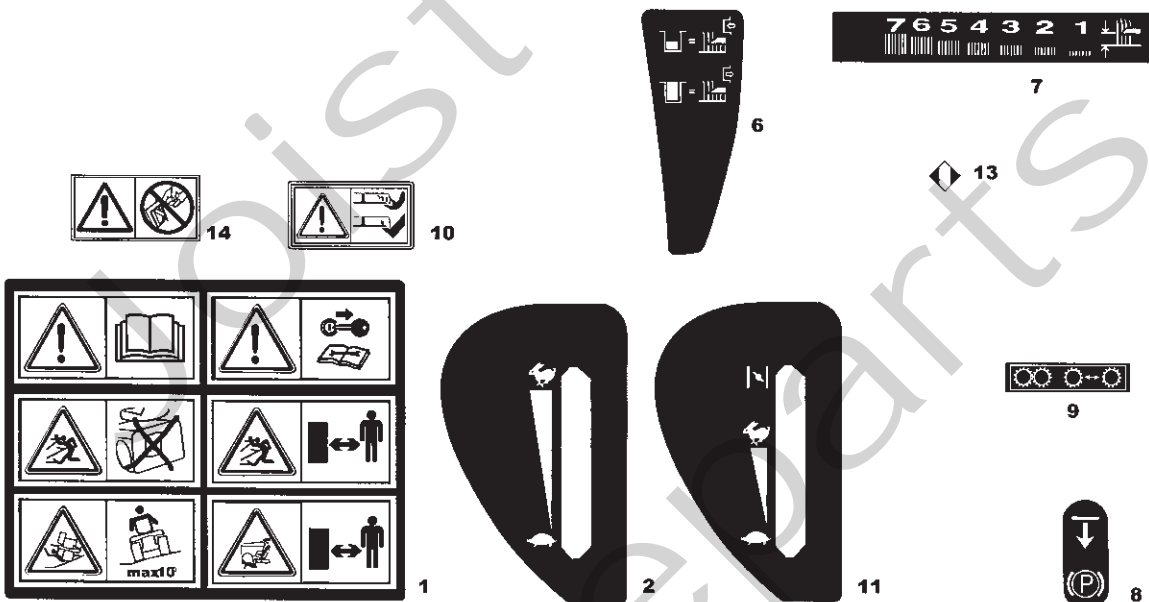

Genuine Spare Parts

Joist
Spareparts
Joist

Utgåva Issue 2005-13		Bildnr Picture No 1238D		ESTATE ROYAL ESTATE PRO 22 KAROSS		ESTATE ROYAL ESTATE PRO 22 BODY WORK		Sida Page 158	
Pos. Fig.	Antal/Quantity			Art nr Part No	Benämning	Description	Sats Kit	Anmärkning Notes	
	2533 2543	2535 2545							
	1	1		1136-1038-01	Motorhuv.....	Engine hood.....		Inkl. pos 2, 5	
	2	1		1136-0905-01	• Platta.....	• Plate.....			
	3	2		1136-0230-01	Bult.....	Bolt.....			
	4	2		1136-0009-01	Låsplatta.....	Lock plate.....			
	5	1		1136-0888-01	• Grill.....	• Grill.....			
	6	1		1136-0866-01	Motorhuv- nedre.....	Engine hood- lower.....			
X	8	1		1136-1782-01	Kåpa.....	Conveyor.....		Honda, Kohler 22	
X	8	1		1136-1783-01	Kåpa.....	Conveyor.....		B&S, Kohler 18	
	9	3		9836-9516-12	Skruv.....	Screw.....			
	11	1		1136-0535-01	Stöd- hö.....	Dashboard support- RH.....			
	12	1		1136-0534-01	Stöd- vä.....	Dashboard support- LH.....			
	13	1		1136-1497-01	Panelstöd- mittre.....	Support- centre.....			
	14	6		9848-8013-16	Skruv.....	Screw.....			
	16	1		1136-0870-01	Instrumentbråda.....	Dashboard.....			
	17	4		9847-8013-16	Skruv.....	Screw.....			
	18	2		1136-0872-01	Plugg.....	Plug.....			
	21	1		1136-0274-01	Skydd.....	Protection.....			
	22	1		1136-0285-01	Skydd.....	Protection.....			
	23	1		1136-0317-01	Bränsletank.....	Fuel tank.....			
	23		1	1136-0924-01	Bränsletank.....	Fuel tank.....			
	24	1		1136-0344-01	Tanklock.....	Tank cap.....			
	25	2		9997-0516-16	Skruv.....	Screw.....			
	26	2		9699-0018-02	Bricka.....	Washer.....			
	27	2		9747-0531-02	Mutter.....	Nut.....			
	28		1	1136-0883-01	Bränslemätare.....	Fuel level indicator.....			
	29	2		1136-0179-01	Huvskydd.....	Grommet.....			
	31	1		1136-0360-01	Ratt.....	Steering wheel.....			
	32	1		9595-0272-00	• Stift.....	• Pin.....			
	34	2		9847-8119-16	Skruv.....	Screw.....			
	35	2		9699-0035-02	Planbricka.....	Flat washer.....			
	41	1		1136-0439-01	Gasreglage.....	Throttle control.....		B&S 17.5, Kohler 18	
	41	1		1136-1027-01	Gasreglage.....	Throttle control.....		B&S 22, Honda	
X	41		1	1136-1796-01	Gasreglage.....	Throttle control.....		Kohler 22	
	42	2		9997-0412-16	Skruv.....	Screw.....			
	43	2		9683-0010-02	Bricka.....	Washer.....			
	44	2		9699-0021-02	Bricka.....	Washer.....			
	45	1		1136-0192-01	Knopp.....	Handle.....			
	46	1		9865-0412-16	Skruv.....	Screw.....			
	47	1		9799-0431-02	Mutter.....	Nut.....			
	48	1		1136-0867-01	Choke.....	Starter drive.....		B&S 22, Honda	
X	48	1		1136-1781-01	Choke.....	Starter drive.....		Kohler 22	
	51	1		1136-0316-01	Sits.....	Seat.....			
	52	4		9997-0820-16	Skruv.....	Screw.....			
	53	4		9683-0030-02	Låsbricka.....	Lock washer.....			
	61	1		1136-0145-01	Kåpa.....	Cover.....			
	62	1		1136-0268-01	Stift.....	Pivot.....			
	63	1		1136-0153-01	Fotstegsskydd- hö.....	Footboard cover- RH.....			
	64	1		1136-0146-01	Fotstegsskydd- vä.....	Footboard cover- LH.....			
	71	1		1136-1228-01	Hjulåpning.....	Wheel cover.....			
	72	4		9836-9618-12	Skruv.....	Screw.....			
	81	1		1136-1039-01	Uppsamlarlock.....	Grass catcher cover.....		Inkl. pos 82	
	82	1		1136-0905-01	• Platta.....	• Plate.....			
	83	2		9997-0635-12	Skruv.....	Screw.....			
	84	4		9847-8116-16	Skruv.....	Screw.....			
	85	2		9683-0010-02	Bricka.....	Washer.....			
	86	6		9699-0035-02	Planbricka.....	Flat washer.....			
	99	1		1136-0597-01	Tillbehörspåse.....	Key outfit.....		Inkl. pos 32	
	101	1		1136-0553-01	Ljuddämparskydd.....	Muffler protection.....		Inkl. pos 102	
	102	2		1136-0061-01	• Plugg.....	• Cap.....			
	103	4		9847-8216-16	Skruv.....	Screw.....			
	104	1		1136-0259-01	Huvfäste- hö.....	Hood plate- RH.....			
	105	1		1136-0260-01	Huvfäste- vä.....	Hood plate- LH.....			
	106	4		9847-8009-16	Skruv.....	Screw.....			