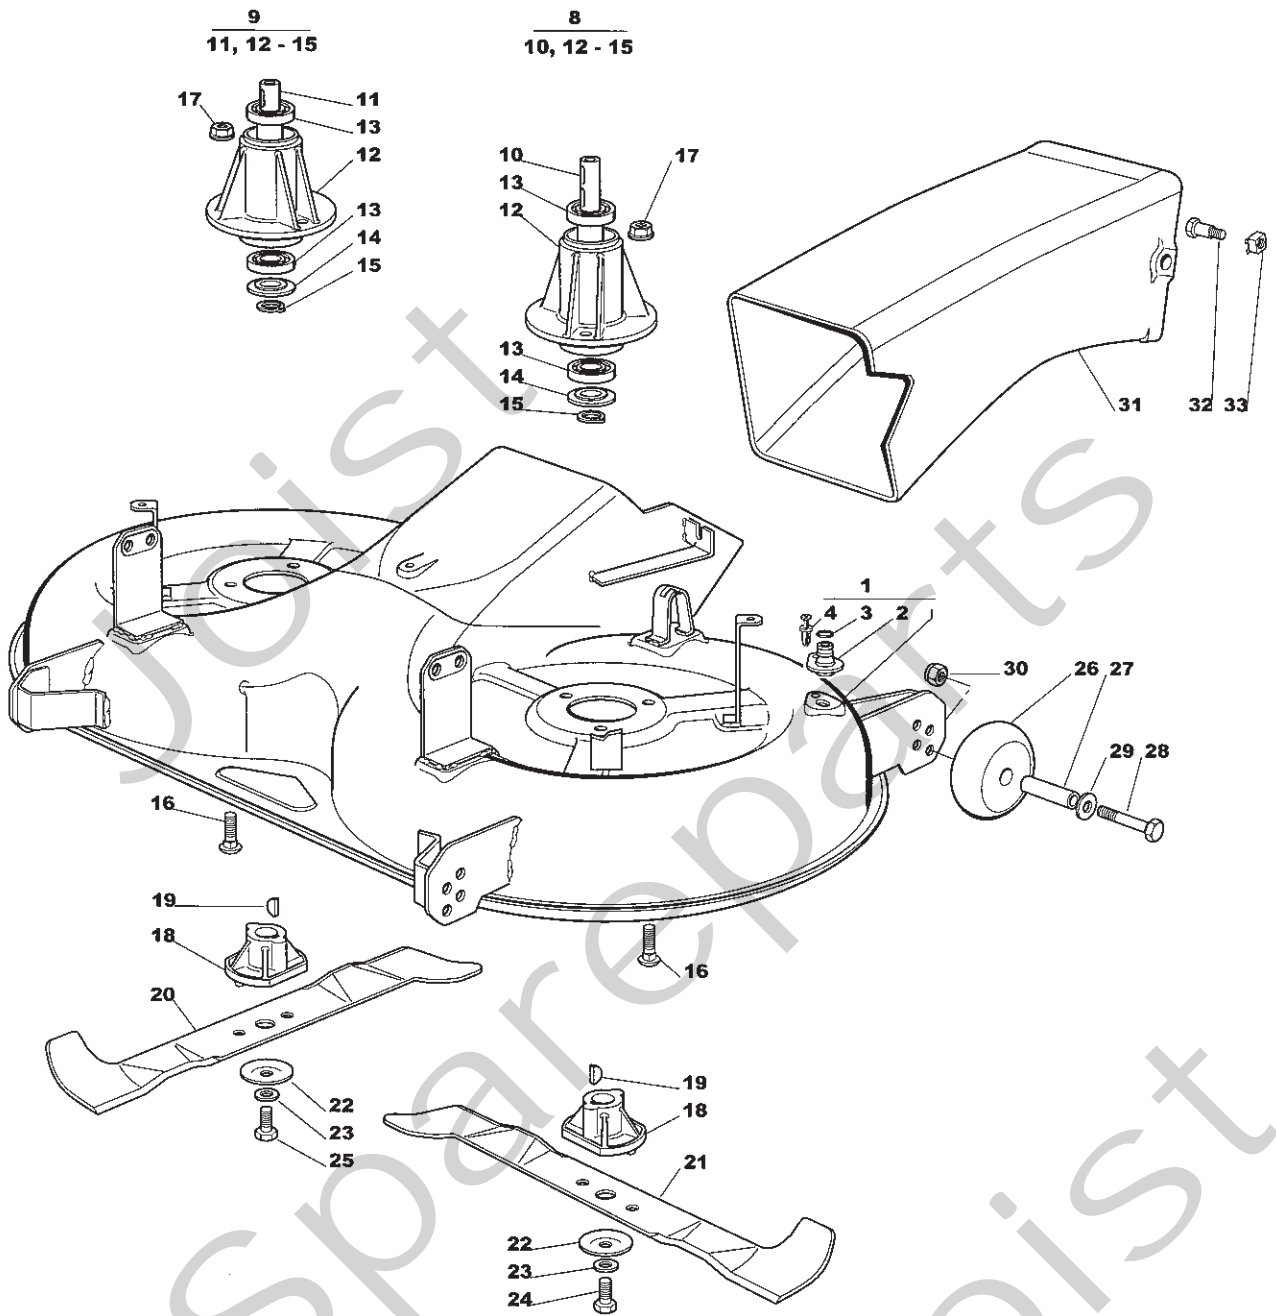

Utgåva Issue 2005- 13		Bildnr Picture No 1245B		ESTATE ROYAL ESTATE PRO 22 KLIPPAGGREGAT		ESTATE ROYAL ESTATE PRO 22 MOWER DECK		Sida Page 190	
Pos. Fig.	Antal/Quantity			Art nr Part No	Benämning	Description	Sats Kit	Anmärkning Notes	
	2533 2543	2535 2545							
1	1			1136-1045-01	Klippaggregatskäpa	Mower deck casing		Inkl. pos 2 - 4	
1		1		1136-1046-01	Klippaggregatskäpa	Mower deck casing		Inkl. pos 2 - 4	
2	2	2		1136-0120-01	• Vattenslangnippel	• Water hose connection.....			
3	2	2		1136-0068-01	• O-ring	• O-ring			
4	2	2		1136-0012-01	• Nit	• Rivet			
8	1	1		1136-0479-01	Lagerbox kpl	Bearing box assy		Inkl. pos 10, 12 - 15	
9	1	1		1136-0480-01	Lagerbox kpl	Bearing box assy		Inkl. pos 11, 12 - 15	
10	1	1		1136-0097-01	• Knivaxel	• Blade shaft			
11	1	1		1136-0098-01	• Knivaxel	• Blade shaft			
13	4	4		1136-0069-01	• Kullager	• Ball bearing			
14	2	2		1136-0176-01	• Dammskydd	• Dust cover			
15	2	2		9650-0020-04	• Spårring	• Circlip			
16	6	6		9898-0825-16	Skruv	Screw			
17	6	6		9739-0831-22	Mutter	Nut			
18	2	2		1136-0221-01	Knivfäste	Blade hub			
19	2	2		9600-0014-00	Kil	Key			
20	1			1136-1031-01	Kniv- hö	Blade- RH			
20		1		1136-1033-01	Kniv- hö	Blade- RH			
21	1			1136-1030-01	Kniv- vä	Blade- LH			
21		1		1136-1032-01	Kniv- vä	Blade- LH			
22	2	2		1136-0083-01	Fjäderbricka	Elastic washer			
23	2	2		1136-0015-01	Bricka	Washer			
24	1	1		9987-5238-12	Knivbult	Blade bolt			
25	1	1		1136-0018-01	Knivbult (vä- gängad)	Blade bolt (L thread)			
26	4	4		1136-1052-01	Stödhjul	Anti scalp wheel			
27	4	4		1136-0900-01	Distans	Spacer			
28	4	4		9997-0880-16	Skruv	Screw			
29	4	4		9699-0056-02	Planbricka	Flat washer			
30	4	4		9739-0831-22	Mutter	Nut			
31	1	1		1136-0140-01	Utkaströr	Discharge chute			
32	2	2		1136-0238-01	Bult	Pin bolt			
33	2	2		1136-0004-01	Fyrkantmutter	Square nut