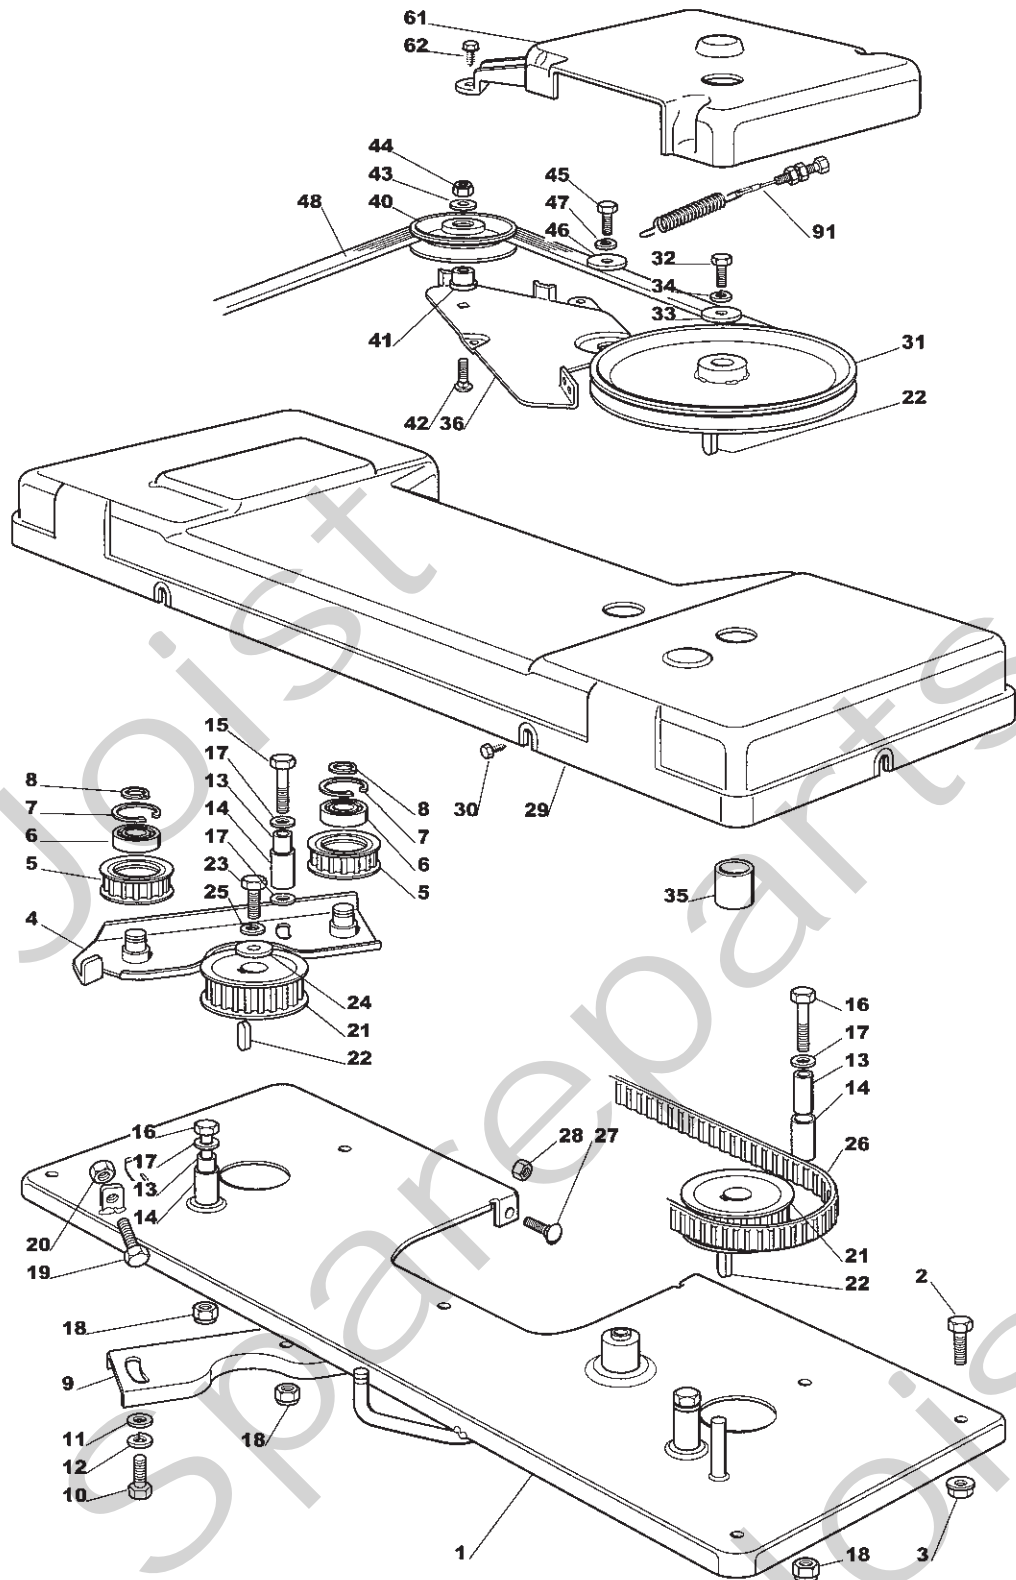

Utgåva Issue 2005-13		Bildnr Picture No 1244A		ESTATE ROYAL ESTATE PRO 22 AGGREGATSINKOPPLING		ESTATE ROYAL ESTATE PRO 22 MOWER DECK ENGAGEMENT		Sida Page 188	
Pos. Fig.	Antal/Quantity			Art nr Part No	Benämning	Description	Sats Kit	Anmärkning Notes	
	2533 2543	2535 2545							
1	1			1136-0513-01	Remtransm.platta.....	Belt transm. plate.....			
1		1		1136-1043-01	Remtransm.platta.....	Belt transm. plate.....			
2	4	4		9997-0816-16	Skruv.....	Screw.....			
3	4	4		9739-0831-22	Mutter.....	Nut.....			
4	1	1		1136-0539-01	Fäste.....	Support.....			
5	2			1136-0293-01	Remrulle.....	Belt roller.....			
5		2		1136-0913-01	Remrulle.....	Belt roller.....			
6	2	2		1136-0070-01	Kullager.....	Ball bearing.....			
7	2	2		9651-0035-04	Låsring.....	Lock ring.....			
8	2	2		9650-0015-04	Låsring.....	Lock ring.....			
9	1	1		1136-0299-01	Förstärkning.....	Reinforcement.....			
10	2	2		9997-0820-16	Skruv.....	Screw.....			
11	2	2		9699-0090-02	Planbricka.....	Flat washer.....			
12	2	2		9683-0030-02	Låsbricka.....	Lock washer.....			
13	4	4		1136-0159-01	Distans.....	Spacer.....			
14	4	4		1136-0122-01	Bussning.....	Bushing.....			
15	1	1		9997-0890-12	Skruv.....	Screw.....			
16	3	3		9997-0845-12	Skruv.....	Screw.....			
17	5	5		9699-0090-02	Planbricka.....	Flat washer.....			
18	4	4		9747-0831-02	Mutter.....	Lock nut.....			
19	1	1		9997-0860-16	Skruv.....	Screw.....			
20	1	1		9799-0831-02	Mutter.....	Nut.....			
21	2			1136-0294-01	Kuggremskiva.....	Toothed belt pulley.....			
21		2		1136-0914-01	Kuggremskiva.....	Toothed belt pulley.....			
22	3	3		1136-0001-01	Kil.....	Key.....			
23	1	1		9997-0820-16	Skruv.....	Screw.....			
24	1	1		1136-0307-01	Bricka.....	Washer.....			
25	1	1		9683-0030-02	Låsbricka.....	Lock washer.....			
26	1			1136-0436-01	Kuggrem.....	Toothed belt.....			
26		1		1136-1024-01	Kuggrem.....	Toothed belt.....			
27	3	3		9898-0616-16	Skruv.....	Screw.....			
28	3	3		9739-0631-22	Mutter.....	Nut.....			
29	1			1136-0129-01	Remhus.....	Belt housing.....			
29		1		1136-0863-01	Remhus.....	Belt housing.....			
30	6	6		9848-8013-16	Skruv.....	Screw.....			
31	1			1136-0288-01	Remskiva.....	Belt pulley.....			
31		1		1136-0912-01	Remskiva.....	Belt pulley.....			
32	1	1		9997-0820-16	Skruv.....	Screw.....			
33	1	1		1136-0307-01	Bricka.....	Washer.....			
34	1	1		9683-0030-02	Låsbricka.....	Lock washer.....			
35	1	1		1136-0158-01	Distans.....	Spacer.....			
36	1			1136-0185-01	Bromsarm.....	Brake lever.....			
36		1		1136-0884-01	Bromsarm.....	Brake lever.....			
40	1	1		1136-0290-01	Remrulle.....	Belt roller.....			
41	1	1		1136-0161-01	Distans.....	Spacer.....			
42	1	1		9898-0835-12	Skruv.....	Screw.....			
43	1	1		9699-0056-02	Planbricka.....	Flat washer.....			
44	1	1		9747-0831-02	Mutter.....	Lock nut.....			
45	1	1		9997-0820-16	Skruv.....	Screw.....			
46	1	1		1136-0014-01	Bricka.....	Washer.....			
47	1	1		9683-0030-02	Låsbricka.....	Lock washer.....			
48	1			1136-0435-01	Kilrem.....	V-belt.....			
48		1		1136-1023-01	Kilrem.....	V-belt.....			
61	1			1136-0284-01	Remskydd.....	Belt guard.....			
61		1		1136-0908-01	Remskydd.....	Belt guard.....			
62	3	3		1136-0816-01	Skruv.....	Screw.....			
91	1			1136-0462-01	Wire.....	Wire.....			
91		1		1136-1034-01	Wire.....	Wire.....