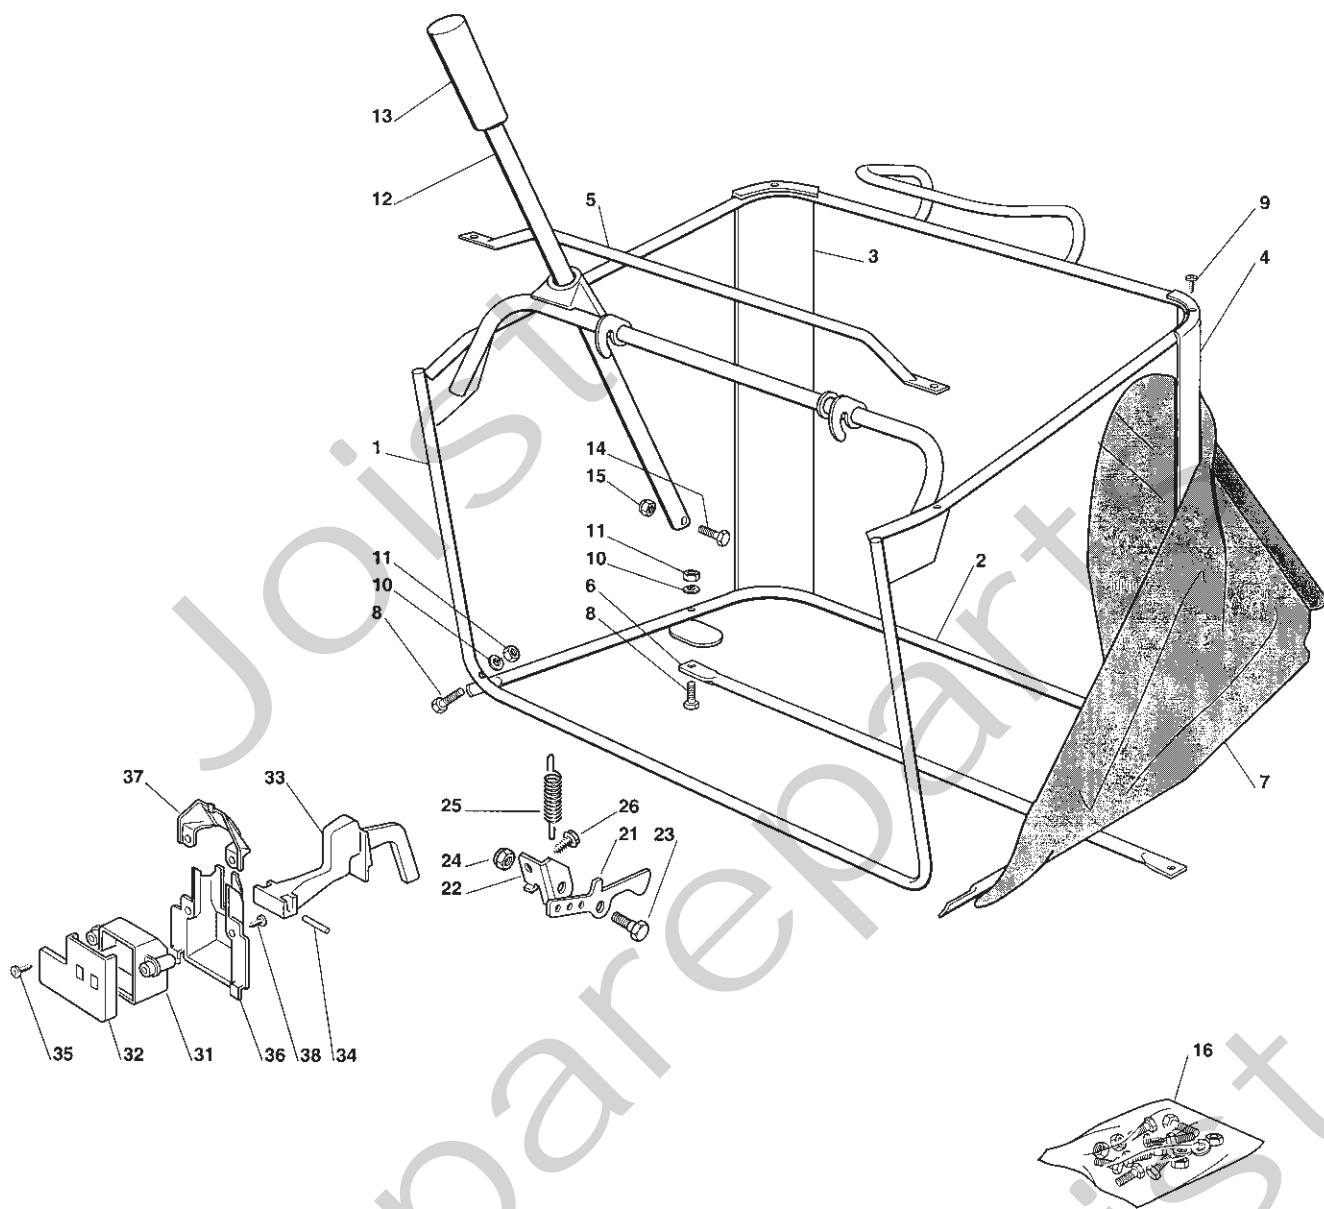

Utgåva Issue 2005- 13		Bildnr Picture No 1246B		ESTATE ROYAL ESTATE PRO 22 UPPSAMLARE		ESTATE ROYAL ESTATE PRO 22 GRASS CATCHER		Sida Page 192	
Pos. Fig.	Antal/Quantity			Art nr Part No	Benämning	Description	Sats Kit	Anmärkning Notes	
	2533	2543	2535						2545
1	1			1136-0550-01	Ram- övre	Frame- upper			
2	1			1136-0544-01	Ram- nedre	Frame- lower			
3	1			1136-0101-01	Vinkelstöd- hö	Angle support- RH			
4	1			1136-0102-01	Vinkelstöd- vä	Angle support- LH			
5	1			1136-0501-01	Handtag- främre	Handle- front			
6	1			1136-0522-01	Förstärkningsstag	Reinforcement rod			
7	1			1136-0474-01	Uppsamlingsäck	Grass bag			
8	4			9997-0630-12	• Skruv	• Screw			
9	4			9847-8116-16	• Skruv	• Screw			
10	4			9683-0010-02	• Bricka	• Washer			
11	4			9799-0631-02	• Mutter	• Nut			
12	1			1136-0355-01	Spak	Lever			
13	1			1136-0195-01	Handtag	Handle			
14	1			9997-0630-12	• Skruv	• Screw			
15	1			9747-0631-02	• Låsmutter	• Lock nut			
16	1			1136-0600-01	Skruvsats	Screw set		Inkl. pos 8-11,14-15	
21	1			1136-1475-01	Fäste	Bracket			
22	1			1136-1474-01	Fäste	Bracket			
23	1			1136-1470-01	Sprint	Pin			
24	1			9739-0631-22	Mutter	Nut			
25	1			1136-0204-01	Fjäder	Spring			
26	1			1136-1465-01	Skruv	Screw			
31	1			1136-0280-01	Brytarskydd	Micro protection			
32	1			1136-0281-01	Skyddslock	Protection cover			
33	1			1136-0186-01	Brytararm	Switch lever			
34	1			1136-0007-01	Axel	Pin			
35	1			9847-8013-16	Skruv	Screw			
36	1			1136-0282-01	Brytarskydd	Micro protection			
37	1			1136-0283-01	Skyddslock	Protection cover			
38	2			9847-8019-16	Skruv	Screw