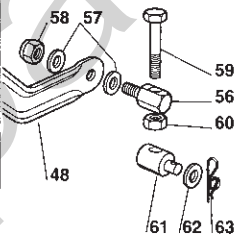

Utgåva Issue 2005-13		Bildnr Picture No 1243B		ESTATE ROYAL ESTATE PRO 22 AGGREGATSLYFT		ESTATE ROYAL ESTATE PRO 22 MOWER DECK LIFT		Sida Page 186	
Pos. Fig.	Antal/Quantity			Art nr Part No	Benämning	Description	Sats Kit	Anmärkning Notes	
	2533 2543	2535 2545							
1	1	1		1136-0487-01	Lyftspak kpl	Lift lever assy		Inkl. pos 2 - 9	
2	1	1		1136-0493-01	• Lyftspak	• Lift lever			
3	1	1		1136-0298-01	• Tryckknapp	• Button			
4	1	1		1136-0222-01	• Spärrhake	• Dog			
5	1	1		1136-0227-01	• Sprint	• Pin			
6	1	1		1136-0105-01	• Tryckstång	• Push rod			
7	1	1		1136-0193-01	• Handtag	• Handle			
8	1	1		1136-0203-01	• Fjäder	• Spring			
9	1	1		9675-0012-02	• Starlock	• Locking washer			
10	1	1		1136-0450-01	Lyftaxel	Lift axle			
11	3	3		1136-0078-01	Bussning	Bushing			
12	1	1		1136-0171-01	Distans	Spacer			
13	1	1		1136-0090-01	Bricka	Washer			
14	1	1		9699-0119-02	Bricka	Washer			
15	1	1		9650-0020-04	Spärring	Circlip			
16	2	2		9595-0235-00	Spännstift	Locating pin			
17	1	1		1136-0319-01	Höjdställn.segment	Height adjust sector			
18	2	2		9997-0816-16	Skruv	Screw			
19	2	2		9739-0831-22	Mutter	Nut			
31	1			1136-0497-01	Lyftarm fram- hö	Lift lever front- RH			
31		1		1136-1041-01	Lyftarm fram- hö	Lift lever front- RH			
32	1			1136-0498-01	Lyftarm fram- vä	Lift lever front- LH			
32		1		1136-1042-01	Lyftarm fram- vä	Lift lever front- LH			
33	4	4		1136-0127-01	Bussning	Bushing			
34	2	2		1136-0191-01	Lyftarm	Lift arm			
35	2	2		9997-0890-12	Skruv	Screw			
36	4	4		9699-0090-02	Planbricka	Flat washer			
37	2	2		9747-0831-02	Mutter	Lock nut			
38	2	2		1136-0243-01	Ledbult	Pivot bolt			
39	4	4		9799-1031-02	Mutter	Nut			
40	2	2		9747-1031-02	Låsmutter	Lock nut			
41	4	4		1136-0308-01	Bricka	Washer			
42	2	2		9747-1031-02	Låsmutter	Lock nut			
43	2	2		1136-0449-01	Förbindningsstång- fr	Connecting rod- front			
44	2	2		9747-0831-02	Mutter	Lock nut			
45	2	2		1136-0242-01	Ledbult	Pivot bolt			
46	2	2		9699-0090-02	Planbricka	Flat washer			
47	2	2		9747-0831-02	Mutter	Lock nut			
48	2	2		1136-0189-01	Lyftarm- bak	Lift lever- rear			
49	2	2		9650-0019-04	Låsring	Retainer ring			
50	2	2		1136-0112-01	Förbindningsstång- bak	Connecting rod- rear			
51	6	6		1136-0309-01	Bricka	Washer			
52	6	2		1136-0240-01	Sprint	Pin			
53		2		1136-0898-01	Sprint	Pin			
54	2	2		9699-0090-02	Planbricka	Flat washer			
55	6	4		1136-0009-01	Låsplatta	Lock plate			
56	2	2		1136-0243-01	Ledbult	Pivot bolt			
57	4	4		1136-0308-01	Bricka	Washer			
58	2	2		9747-1031-02	Låsmutter	Lock nut			
59	2	2		9997-1010-02	Skruv	Screw			
60	2	2		9799-1031-02	Mutter	Nut			
61	2	2		1136-0899-01	Ledbult	Pivot bolt			
62	2	2		1136-0808-01	Bricka	Washer			
63	2	2		9598-0002-02	Låsnål	Pin lock			
64	1	1		1136-0207-01	Fjäder	Spring			
66	2	2		9799-0831-02	Mutter	Nut