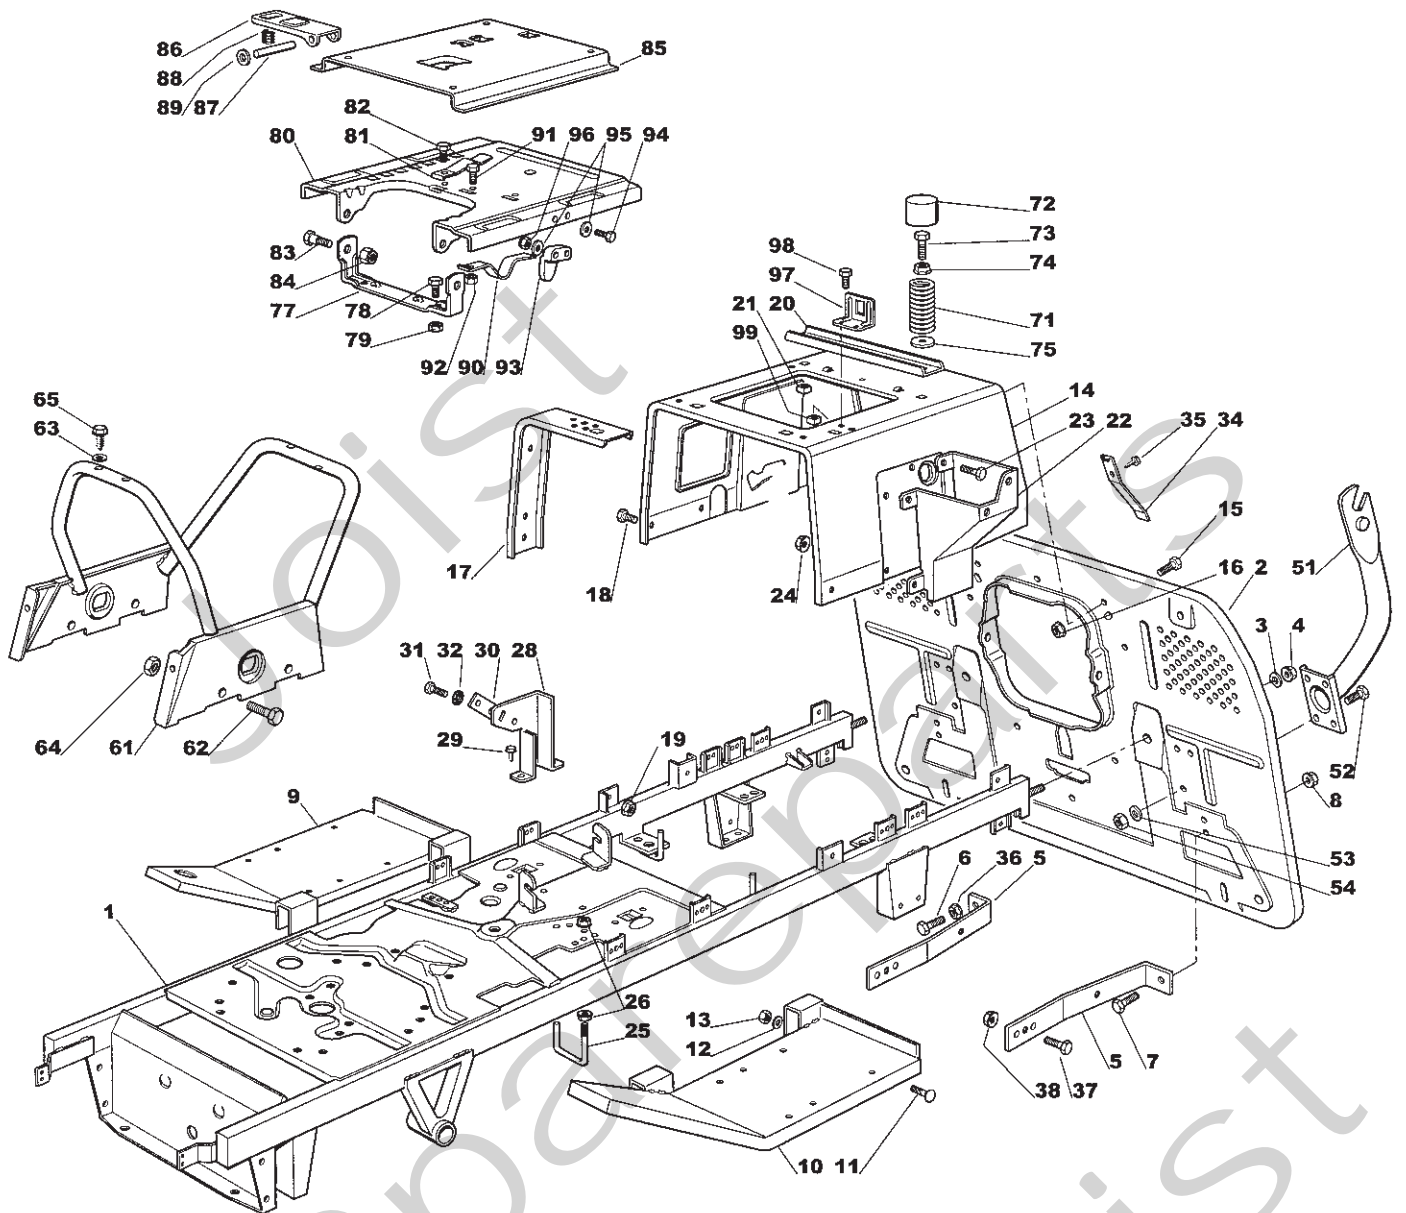

Utgåva Issue 2005- 13		Bildnr Picture No 1237D		ESTATE ROYAL ESTATE PRO 22 CHASSI		ESTATE ROYAL ESTATE PRO 22 CHASSIS		Sida Page 164	
Pos. Fig.	Antal/Quantity			Art nr Part No	Benämning	Description	Sats Kit	Anmärkning Notes	
	2533	2543	2535						2545
90	1			1136-0891-01	Fjäder.....	Spring			
91	1			9997-0512-16	Skruv	Screw			
92	1			9747-0531-02	Mutter.....	Nut			
93	1			1136-1227-01	Kam	Cam			
94	2			1136-0819-01	Skruv	Screw			
95	4			9699-0024-02	Planbricka.....	Flat washer			
96	2			1136-1212-01	Mutter.....	Nut			
97	1			1136-0925-01	Vinkelfäste	Angle bracket			
98	2			9848-8013-16	Skruv	Screw			
99	2			1136-0010-01	Låsplatta	Lock plate