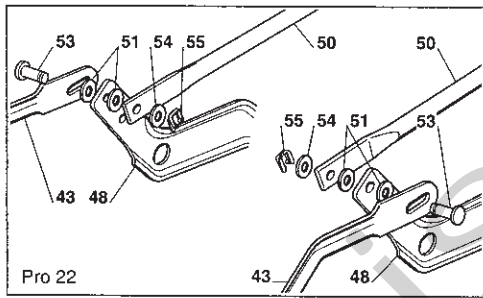

Utgåva Issue 2005-13		Bildnr Picture No 1243B		ESTATE ROYAL ESTATE PRO 22 AGGREGATSLYFT		ESTATE ROYAL ESTATE PRO 22 MOWER DECK LIFT		Sida Page 186	
Pos. Fig.	Antal/Quantity			Art nr Part No	Benämning	Description	Sats Kit	Anmärkning Notes	
	2533 2543	2535 2545							
1	1	1		1136-0487-01	Lyftspak kpl	Lift lever assy		Inkl. pos 2 - 9	
2	1	1		1136-0493-01	• Lyftspak	• Lift lever			
3	1	1		1136-0298-01	• Tryckknapp	• Button			
4	1	1		1136-0222-01	• Spärrhake	• Dog			
5	1	1		1136-0227-01	• Sprint	• Pin			
6	1	1		1136-0105-01	• Tryckstång	• Push rod			
7	1	1		1136-0193-01	• Handtag	• Handle			
8	1	1		1136-0203-01	• Fjäder	• Spring			
9	1	1		9675-0012-02	• Starlock	• Locking washer			
10	1	1		1136-0450-01	Lyftaxel	Lift axle			
11	3	3		1136-0078-01	Bussning	Bushing			
12	1	1		1136-0171-01	Distans	Spacer			
13	1	1		1136-0090-01	Bricka	Washer			
14	1	1		9699-0119-02	Bricka	Washer			
15	1	1		9650-0020-04	Spärring	Circlip			
16	2	2		9595-0235-00	Spännstift	Locating pin			
17	1	1		1136-0319-01	Höjdställn.segment	Height adjust sector			
18	2	2		9997-0816-16	Skruv	Screw			
19	2	2		9739-0831-22	Mutter	Nut			
31	1			1136-0497-01	Lyftarm fram- hö	Lift lever front- RH			
31		1		1136-1041-01	Lyftarm fram- hö	Lift lever front- RH			
32	1			1136-0498-01	Lyftarm fram- vä	Lift lever front- LH			
32		1		1136-1042-01	Lyftarm fram- vä	Lift lever front- LH			
33	4	4		1136-0127-01	Bussning	Bushing			
34	2	2		1136-0191-01	Lyftarm	Lift arm			
35	2	2		9997-0890-12	Skruv	Screw			
36	4	4		9699-0090-02	Planbricka	Flat washer			
37	2	2		9747-0831-02	Mutter	Lock nut			
38	2	2		1136-0243-01	Ledbult	Pivot bolt			
39	4	4		9799-1031-02	Mutter	Nut			
40	2	2		9747-1031-02	Låsmutter	Lock nut			
41	4	4		1136-0308-01	Bricka	Washer			
42	2	2		9747-1031-02	Låsmutter	Lock nut			
43	2	2		1136-0449-01	Förbindningsstång- fr	Connecting rod- front			
44	2	2		9747-0831-02	Mutter	Lock nut			
45	2	2		1136-0242-01	Ledbult	Pivot bolt			
46	2	2		9699-0090-02	Planbricka	Flat washer			
47	2	2		9747-0831-02	Mutter	Lock nut			
48	2	2		1136-0189-01	Lyftarm- bak	Lift lever- rear			
49	2	2		9650-0019-04	Låsring	Retainer ring			
50	2	2		1136-0112-01	Förbindningsstång- bak	Connecting rod- rear			
51	6	6		1136-0309-01	Bricka	Washer			
52	6	2		1136-0240-01	Sprint	Pin			
53		2		1136-0898-01	Sprint	Pin			
54	2	2		9699-0090-02	Planbricka	Flat washer			
55	6	4		1136-0009-01	Låsplatta	Lock plate			
56	2	2		1136-0243-01	Ledbult	Pivot bolt			
57	4	4		1136-0308-01	Bricka	Washer			
58	2	2		9747-1031-02	Låsmutter	Lock nut			
59	2	2		9997-1010-02	Skruv	Screw			
60	2	2		9799-1031-02	Mutter	Nut			
61	2	2		1136-0899-01	Ledbult	Pivot bolt			
62	2	2		1136-0808-01	Bricka	Washer			
63	2	2		9598-0002-02	Låsnål	Pin lock			
64	1	1		1136-0207-01	Fjäder	Spring			
66	2	2		9799-0831-02	Mutter	Nut