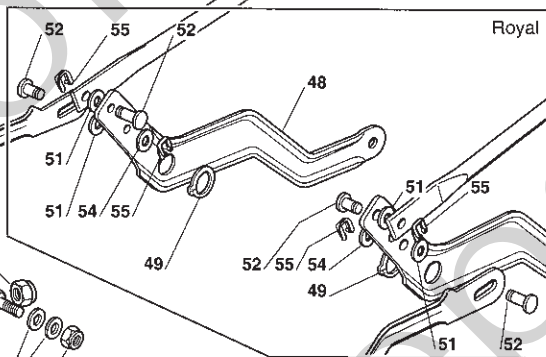

Utgåva Issue 2005-13		Bildnr Picture No 1243B		ESTATE ROYAL ESTATE PRO 22 AGGREGATSLYFT		ESTATE ROYAL ESTATE PRO 22 MOWER DECK LIFT		Sida Page 186	
Pos. Fig.	Antal/Quantity			Art nr Part No	Benämning	Description	Sats Kit	Anmärkning Notes	
	2533 2543	2535 2545							
1	1	1		1136-0487-01	Lyftspak kpl	Lift lever assy		Inkl. pos 2 - 9	
2	1	1		1136-0493-01	• Lyftspak	• Lift lever			
3	1	1		1136-0298-01	• Tryckknapp	• Button			
4	1	1		1136-0222-01	• Spärrhake	• Dog			
5	1	1		1136-0227-01	• Sprint	• Pin			
6	1	1		1136-0105-01	• Tryckstång	• Push rod			
7	1	1		1136-0193-01	• Handtag	• Handle			
8	1	1		1136-0203-01	• Fjäder	• Spring			
9	1	1		9675-0012-02	• Starlock	• Locking washer			
10	1	1		1136-0450-01	Lyftaxel	Lift axle			
11	3	3		1136-0078-01	Bussning	Bushing			
12	1	1		1136-0171-01	Distans	Spacer			
13	1	1		1136-0090-01	Bricka	Washer			
14	1	1		9699-0119-02	Bricka	Washer			
15	1	1		9650-0020-04	Spärring	Circlip			
16	2	2		9595-0235-00	Spännstift	Locating pin			
17	1	1		1136-0319-01	Höjdställn.segment	Height adjust sector			
18	2	2		9997-0816-16	Skruv	Screw			
19	2	2		9739-0831-22	Mutter	Nut			
31	1			1136-0497-01	Lyftarm fram- hö	Lift lever front- RH			
31		1		1136-1041-01	Lyftarm fram- hö	Lift lever front- RH			
32	1			1136-0498-01	Lyftarm fram- vä	Lift lever front- LH			
32		1		1136-1042-01	Lyftarm fram- vä	Lift lever front- LH			
33	4	4		1136-0127-01	Bussning	Bushing			
34	2	2		1136-0191-01	Lyftarm	Lift arm			
35	2	2		9997-0890-12	Skruv	Screw			
36	4	4		9699-0090-02	Planbricka	Flat washer			
37	2	2		9747-0831-02	Mutter	Lock nut			
38	2	2		1136-0243-01	Ledbult	Pivot bolt			
39	4	4		9799-1031-02	Mutter	Nut			
40	2	2		9747-1031-02	Låsmutter	Lock nut			
41	4	4		1136-0308-01	Bricka	Washer			
42	2	2		9747-1031-02	Låsmutter	Lock nut			
43	2	2		1136-0449-01	Förbindningsstång- fr	Connecting rod- front			
44	2	2		9747-0831-02	Mutter	Lock nut			
45	2	2		1136-0242-01	Ledbult	Pivot bolt			
46	2	2		9699-0090-02	Planbricka	Flat washer			
47	2	2		9747-0831-02	Mutter	Lock nut			
48	2	2		1136-0189-01	Lyftarm- bak	Lift lever- rear			
49	2	2		9650-0019-04	Låsring	Retainer ring			
50	2	2		1136-0112-01	Förbindningsstång- bak	Connecting rod- rear			
51	6	6		1136-0309-01	Bricka	Washer			
52	6	2		1136-0240-01	Sprint	Pin			
53		2		1136-0898-01	Sprint	Pin			
54	2	2		9699-0090-02	Planbricka	Flat washer			
55	6	4		1136-0009-01	Låsplatta	Lock plate			
56	2	2		1136-0243-01	Ledbult	Pivot bolt			
57	4	4		1136-0308-01	Bricka	Washer			
58	2	2		9747-1031-02	Låsmutter	Lock nut			
59	2	2		9997-1010-02	Skruv	Screw			
60	2	2		9799-1031-02	Mutter	Nut			
61	2	2		1136-0899-01	Ledbult	Pivot bolt			
62	2	2		1136-0808-01	Bricka	Washer			
63	2	2		9598-0002-02	Låsnål	Pin lock			
64	1	1		1136-0207-01	Fjäder	Spring			
66	2	2		9799-0831-02	Mutter	Nut