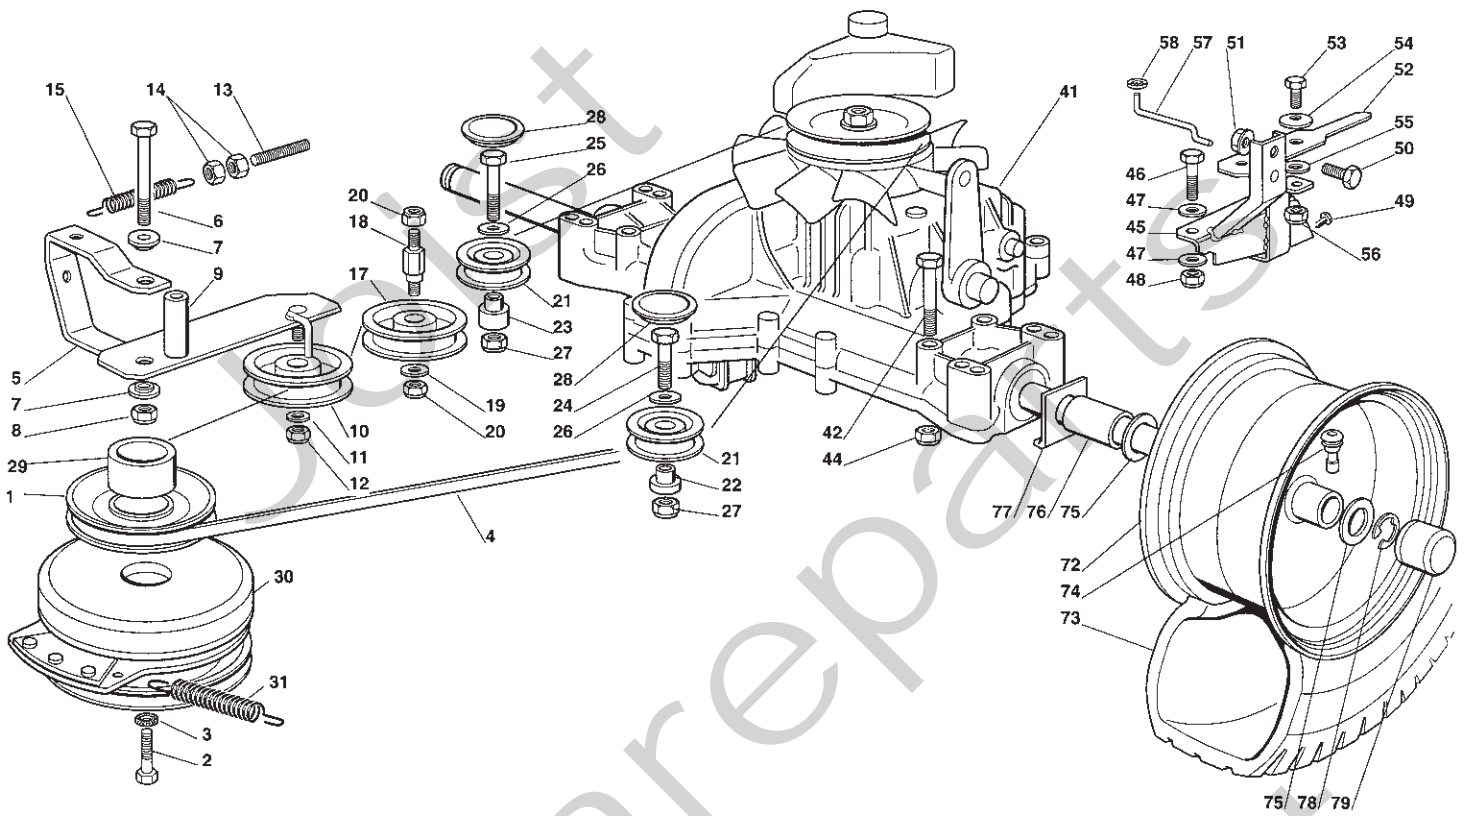

Utgåva Issue 2005-13		Bildnr Picture No 1242B		ESTATE ROYAL ESTATE PRO 22 TRANSMISSION		ESTATE ROYAL ESTATE PRO 22 TRANSMISSION		Sida Page 184	
Pos. Fig.	Antal/Quantity			Art nr Part No	Benämning	Description	Sats Kit	Anmärkning Notes	
	2533	2543	2535						2545
1	1			1136-0297-01	Motorremskiva	Engine belt pulley			
2	1			9987-5376-12	Skruv	Screw			
3	1			9683-0045-02	Bricka	Washer			
4	1			1136-0434-01	Kilrem	V-belt			
5	1			1136-0499-01	Spännarm	Tension arm			
6	1			9997-0875-12	Skruv	Screw			
7	2			1136-0123-01	Bussning	Bushing			
8	1			9747-0831-02	Mutter	Lock nut			
9	1			1136-0173-01	Distans	Spacer			
10	1			1136-0289-01	Spännrulle	Idler pulley			
11	1			9699-0056-02	Planbricka	Flat washer			
12	1			9747-0831-02	Mutter	Lock nut			
13	1			1136-0351-01	Spännstång	Tie rod			
14	2			9799-0831-02	Mutter	Nut			
15	1			1136-0208-01	Fjäder	Spring			
17	1			1136-0290-01	Remrulle	Belt roller			
18	1			1136-0234-01	Pinnbult	Stud bolt			
19	1			9699-0056-02	Planbricka	Flat washer			
20	2			9747-0831-02	Mutter	Lock nut			
21	2			1136-0915-01	Remrulle	Belt roller			
22	1			1136-0174-01	Distans- vä	Spacer- LH			
23	1			1136-0170-01	Distans- hö	Spacer- RH			
24	1			9997-0840-16	Skruv	Screw			
25	1			9997-0850-16	Skruv	Screw			
26	2			9699-0056-02	Planbricka	Flat washer			
27	2			9747-0831-02	Mutter	Lock nut			
28	2			1136-0868-01	Lock	Cover			
29	1			1136-0168-01	Distans	Spacer			
30	1			1136-0048-01	Elektromagn. koppling	Elektromagn. clutch			
31	1			1136-0204-01	Fjäder	Spring			
41	1			1136-0052-01	Transaxel	Transaxle		Kanzaki K46F	
42	4			9997-0860-16	Skruv	Screw			
44	4			9739-0831-22	Mutter	Nut			
45	1			1136-0542-01	Fäste	Support			
46	1			9997-0845-12	Skruv	Screw			
47	2			9699-0090-02	Planbricka	Flat washer			
48	1			9747-0831-02	Mutter	Lock nut			
49	2			9847-8216-16	Skruv	Screw			
50	1			9997-0816-16	Skruv	Screw			
51	1			9739-0831-22	Mutter	Nut			
52	1			1136-0190-01	Arm	Lever			
53	1			9997-0820-16	Skruv	Screw			
54	1			1136-0006-01	Fjäderbricka	Elastic washer			
55	1			1136-0309-01	Bricka	Washer			
56	1			9747-0831-02	Mutter	Lock nut			
57	1			1136-0114-01	Stag	Rod			
58	1			9675-0009-02	Starlock	Starlock			
72	2			1136-0455-01	Fälg	Rim			
73	2			1136-0270-01	Däck (Turf Saver)	Tire (Turf Saver)			
73	2			1136-0272-01	Däck (Deli)	Tire (Deli)			
74	2			9545-0500-00	Ventil	Vallve			
75	4			1136-0305-01	Bricka	Washer			
76	2			1136-0169-01	Distans	Spacer			
77	2			1136-0312-01	Bricka	Washer			
78	2			9652-0015-04	Låsring	Retaining ring			
79	2			1136-0081-01	Navkapsel	Hub cap