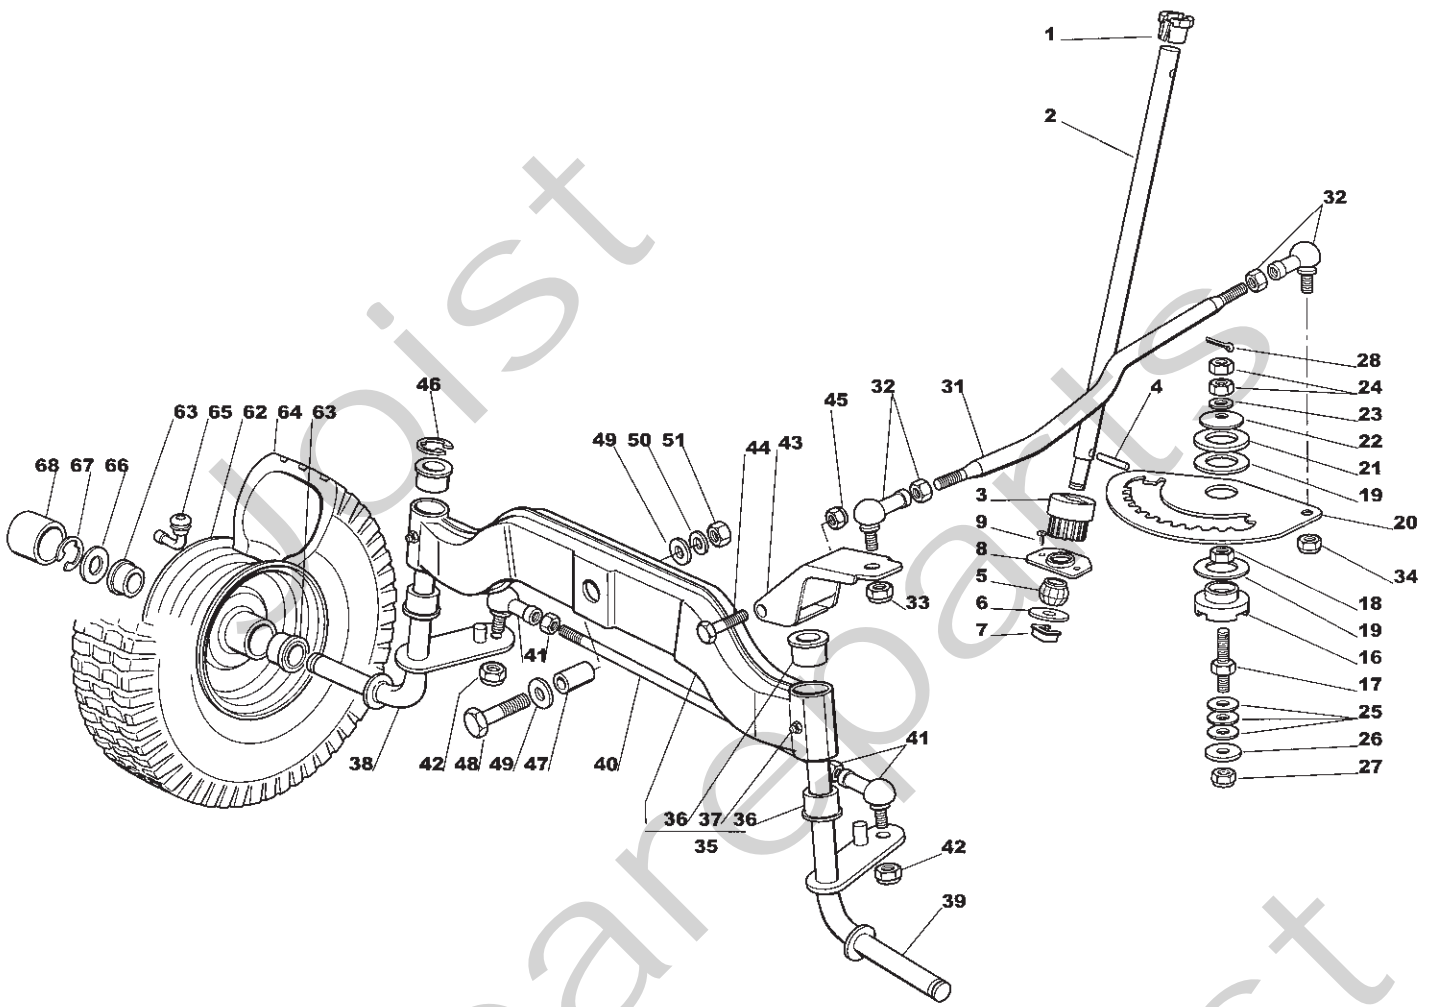

Utgåva Issue		Bildnr Picture No		ESTATE ROYAL ESTATE PRO 22 STYRNING		ESTATE ROYAL ESTATE PRO 22 STEERING		Sida Page	
2005-13		1239C						166	
Pos. Fig.	Antal/Quantity			Art nr Part No	Benämning	Description	Sats Kit	Anmärkning Notes	
	2533	2543	2535 2545						
1	1			1136-1469-01	Bussning	Bushing			
2	1			1136-1472-01	Rattstång	Steering column			
3	1			1136-0263-01	Styrdrev	Steering pinion			
4	1			9595-0262-00	Spännstift	Locating pin			
5	1			1136-1473-01	Länk	Joint			
6	1			9699-0037-02	Bricka	Washer			
7	1			1136-0008-01	Låsplatta	Lock plate			
8	1			1136-1477-01	Stöd	Support			
9	2			9847-8116-16	Skruv	Screw			
16	1			1136-0128-01	Bussning	Bushing			
17	1			1136-0246-01	Pinnbult	Stud bolt			
18	1			9799-1031-02	Mutter	Nut			
19	2			1136-0310-01	Bricka	Washer			
20	1			1136-0320-01	Styrsektor	Steering sector			
21	1			1136-0311-01	Bricka	Washer			
22	1			1136-0083-01	Fjäderbricka	Elastic washer			
23	1			9699-0035-02	Planbricka	Flat washer			
24	2			9799-1031-02	Mutter	Nut			
25	3			1136-0087-01	Bricka	Washer			
26	1			1136-0015-01	Bricka	Washer			
27	1			9747-1031-02	Låsmutter	Lock nut			
28	1			9599-0070-02	Saxsprint	Split pin			
31	1			1136-0106-01	Styrstag	Steering rod			
32	2			1136-0092-01	Kulled	Ball joint			
33	1			9747-1031-02	Låsmutter	Lock nut			
34	1			9747-1031-02	Låsmutter	Lock nut			
35	1			1136-0465-01	Framaxel kpl	Front wheel axle assy		Inkl. pos 36, 37	
36	4			1136-0121-01	• Bussning	• Bushing			
37	2			9501-0500-00	• Smörjnippel	• Grease joint			
X 38	1			1136-1810-01	Hjulspindel- hö	Stub axle- RH			
X 39	1			1136-1809-01	Hjulspindel- vä	Stub axle- LH			
40	1			1136-0345-01	Parallellstag	Tie rod			
41	2			1136-0092-01	Kulled	Ball joint			
42	2			9747-1031-02	Låsmutter	Lock nut			
X 43	1			1136-1811-01	Styram	Steering arm			
44	1			9997-0860-16	Skruv	Screw			
45	1			9747-0831-02	Mutter	Lock nut			
46	1			9652-0015-04	Låsring	Retaining ring			
47	1			1136-0160-01	Distans	Spacer			
48	1			9997-1680-12	Skruv	Screw			
49	2			9699-0104-02	Bricka	Washer			
50	1			9683-0065-02	Låsbricka	Lock washer			
51	1			9799-1631-02	Mutter	Nut			
62	2			1136-0454-01	Fälg	Rim			
63	4			1136-0157-01	Lager	Bearing			
X 64	2			1136-1786-01	Däck (Turf Saver)	Tire (Turf Saver)			
X 64	2			1136-1787-01	Däck (Deli)	Tire (Deli)			
65	2			1136-0359-01	Ventil	Valve			
66	2			1136-0305-01	Bricka	Washer			
67	2			9652-0015-04	Låsring	Retaining ring			
68	2			1136-0081-01	Navkapsel	Hub cap