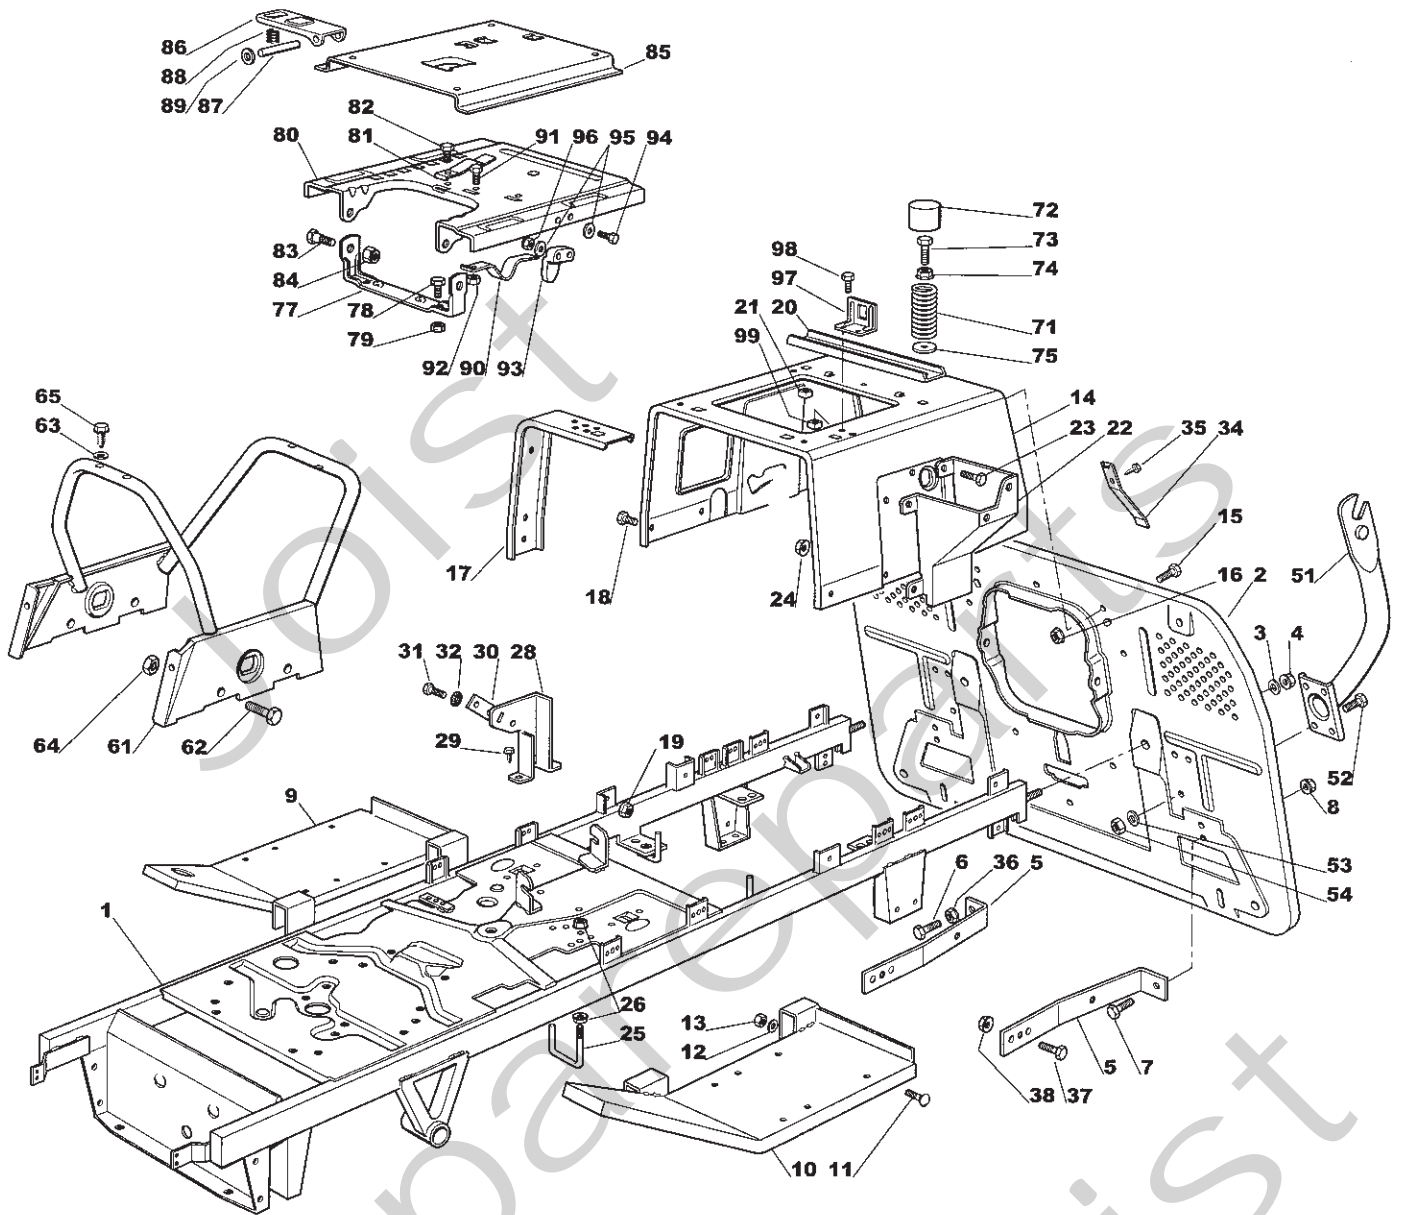

Utgåva Issue		Bildnr Picture No		ESTATE ROYAL ESTATE PRO 22 CHASSI		ESTATE ROYAL ESTATE PRO 22 CHASSIS		Sida Page	
2005- 13		1237D						162	
Pos. Fig.	Antal/Quantity			Art nr Part No	Benämning	Description	Sats Kit	Anmärkning Notes	
	2533	2543	2535						2545
1	1			1136-1498-01	Ram.....	Frame.....			
2	1			1136-0514-01	Plåt- bak.....	Plate- rear.....			
3	2			9683-0040-02	Låsbricka.....	Lock washer.....			
4	2			9799-1031-02	Mutter.....	Nut.....			
5	2			1136-0328-01	Förstärkning.....	Reinforcement.....			
6	1			9997-0835-12	Skruv.....	Screw.....			
7	1			9997-0820-16	Skruv.....	Screw.....			
8	2			9739-0831-22	Mutter.....	Nut.....			
9	1			1136-0511-01	Fotsteg- hö.....	Footboard support- RH.....			
10	1			1136-0512-01	Fotsteg- vä.....	Footboard support- LH.....			
11	4			9898-0645-12	Skruv.....	Screw.....			
12	4			9699-0060-02	Planbricka.....	Flat washer.....			
13	4			9747-0631-02	Låsmutter.....	Lock nut.....			
14	1			1136-0338-01	Sitsfäste.....	Seat support.....			
15	5			9997-0616-16	Skruv.....	Screw.....			
16	5			9739-0631-22	Mutter.....	Nut.....			
17	2			1136-0303-01	Förstärkning.....	Reinforcement.....			
18	6			9997-0616-16	Skruv.....	Screw.....			
19	6			9739-0631-22	Mutter.....	Nut.....			
20	1			1136-0304-01	Förstärkning.....	Reinforcement.....			
21	2			1136-0003-01	Fyrkantmutter.....	Square nut.....			
22	1			1136-0339-01	Stöd.....	Support.....			
23	4			9997-0616-16	Skruv.....	Screw.....			
24	4			9739-0631-22	Mutter.....	Nut.....			
25	1			1136-0267-01	Remstyrning.....	Belt guide.....			
26	2			9739-0631-22	Mutter.....	Nut.....			
28	1			1136-0340-01	Stöd.....	Support.....			
29	2			9848-8013-16	Skruv.....	Screw.....			
30	1			1136-0407-01	Plåt.....	Plate.....			
31	2			1136-1214-01	Skruv.....	Screw.....			
32	2			9683-0005-02	Låsbricka.....	Lock washer.....			
34	1			1136-0220-01	Fjäder.....	Spring.....			
35	1			9847-8009-16	Skruv.....	Screw.....			
36	1			9799-0831-02	Mutter.....	Nut.....			
37	2			9997-0820-16	Skruv.....	Screw.....			
38	2			9739-0831-22	Mutter.....	Nut.....			
51	2			1136-0532-01	Fäste.....	Support.....			
52	6			9997-0816-16	Skruv.....	Screw.....			
53	6			9699-0056-02	Planbricka.....	Flat washer.....			
54	6			9739-0831-22	Mutter.....	Nut.....			
61	1			1136-0524-01	Ram- övre.....	Frame- top.....			
62	4			9997-0816-16	Skruv.....	Screw.....			
63	4			9699-0035-02	Planbricka.....	Flat washer.....			
64	4			9739-0831-22	Mutter.....	Nut.....			
65	4			9847-8119-16	Skruv.....	Screw.....			
71	2			1136-0202-01	Fjäder.....	Spring.....			
72	2			1136-0156-01	Lock.....	Cap.....			
73	2			1136-0358-01	Skruv.....	Screw.....			
74	2			9739-0831-22	Mutter.....	Nut.....			
75	2			1136-0014-01	Bricka.....	Washer.....			
77	1			1136-0530-01	Sitsbygel.....	Seat clamp.....			
78	2			9997-0816-16	Skruv.....	Screw.....			
79	2			9739-0831-22	Mutter.....	Nut.....			
80	1			1136-0343-01	Sitsstöd.....	Seat support.....			
81	1			1136-0201-01	Fjäder.....	Spring.....			
82	1			9847-8009-16	Skruv.....	Screw.....			
83	2			1136-0086-01	Bult.....	Bolt.....			
84	2			9712-0831-02	Låsmutter.....	Lock nut.....			
85	1			1136-0342-01	Sitsfäste.....	Seat support.....			
86	1			1136-0184-01	Stopparm.....	Stop lever.....			
87	1			1136-0224-01	Axel.....	Pin.....			
88	1			1136-0200-01	Fjäder.....	Spring.....			
89	2			9675-0008-02	Starlock.....	Locking washer.....