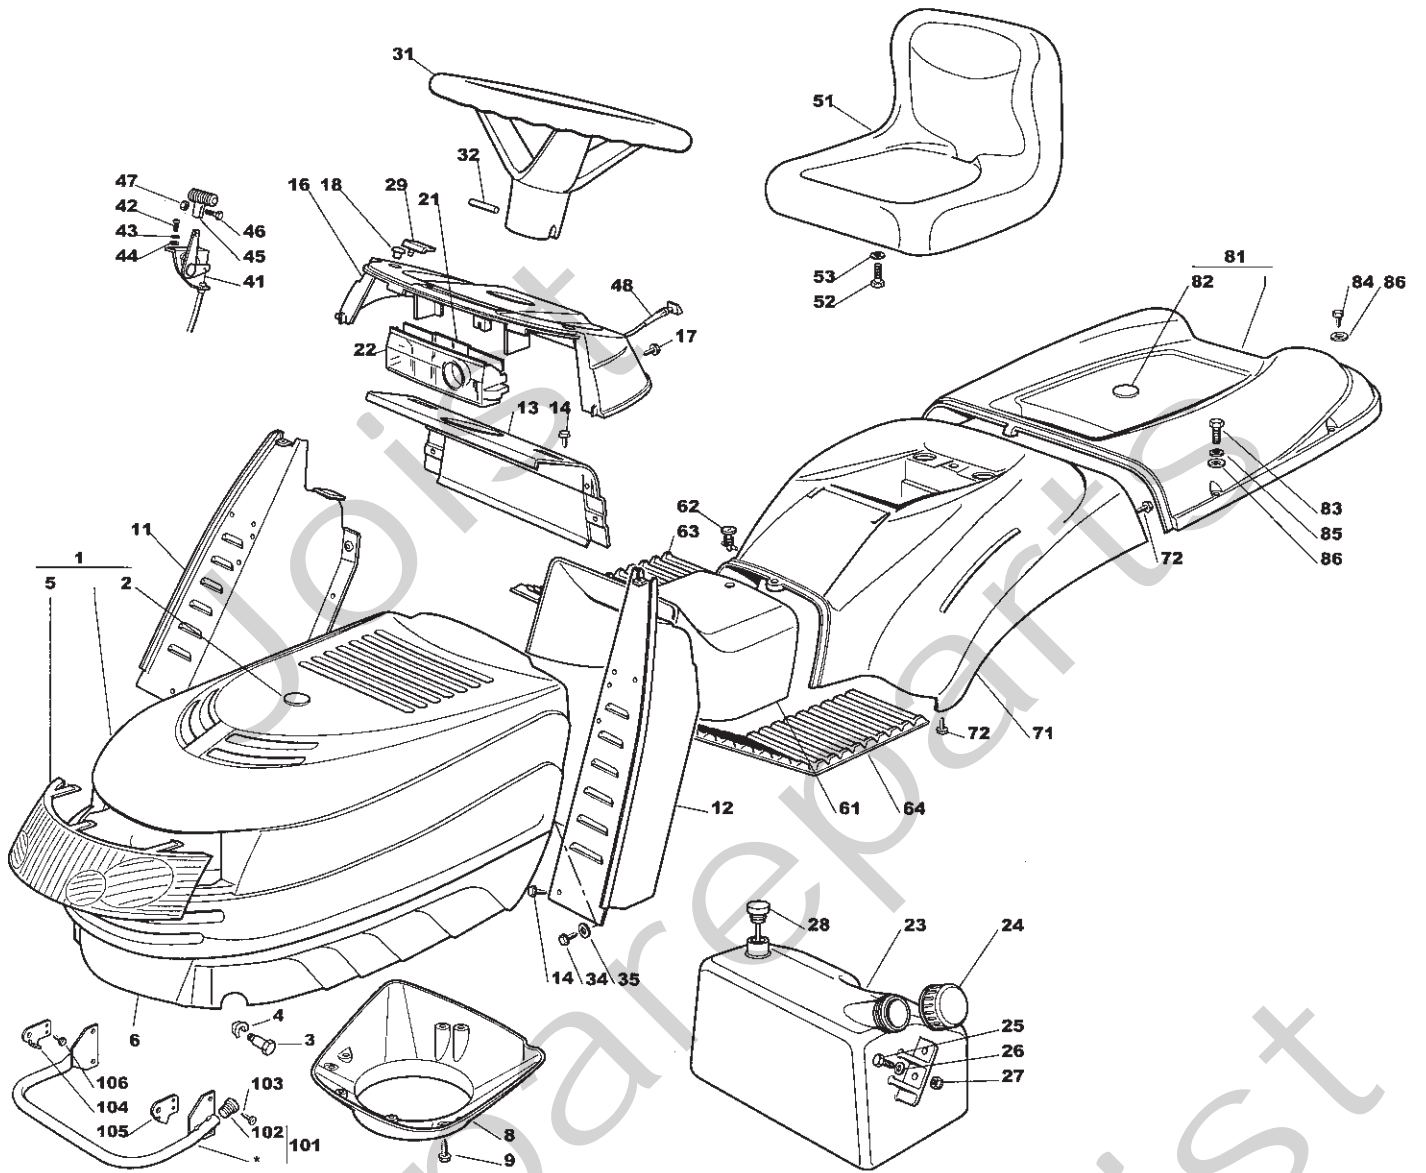

Genuine Spare Parts

Joist
Spareparts
Joist

Utgåva Issue 2005-13		Bildnr Picture No 1238D		ESTATE ROYAL ESTATE PRO 22 KAROSS		ESTATE ROYAL ESTATE PRO 22 BODY WORK		Sida Page 158	
Pos. Fig.	Antal/Quantity			Art nr Part No	Benämning	Description	Sats Kit	Anmärkning Notes	
	2533 2543	2535 2545							
	1	1		1136-1038-01	Motorhuv.....	Engine hood.....		Inkl. pos 2, 5	
	2	1		1136-0905-01	• Platta.....	• Plate.....			
	3	2		1136-0230-01	Bult.....	Bolt.....			
	4	2		1136-0009-01	Låsplatta.....	Lock plate.....			
	5	1		1136-0888-01	• Grill.....	• Grill.....			
	6	1		1136-0866-01	Motorhuv- nedre.....	Engine hood- lower.....			
X	8	1		1136-1782-01	Kåpa.....	Conveyor.....		Honda, Kohler 22	
X	8	1		1136-1783-01	Kåpa.....	Conveyor.....		B&S, Kohler 18	
	9	3		9836-9516-12	Skruv.....	Screw.....			
	11	1		1136-0535-01	Stöd- hö.....	Dashboard support- RH.....			
	12	1		1136-0534-01	Stöd- vä.....	Dashboard support- LH.....			
	13	1		1136-1497-01	Panelstöd- mittre.....	Support- centre.....			
	14	6		9848-8013-16	Skruv.....	Screw.....			
	16	1		1136-0870-01	Instrumentbråda.....	Dashboard.....			
	17	4		9847-8013-16	Skruv.....	Screw.....			
	18	2		1136-0872-01	Plugg.....	Plug.....			
	21	1		1136-0274-01	Skydd.....	Protection.....			
	22	1		1136-0285-01	Skydd.....	Protection.....			
	23	1		1136-0317-01	Bränsletank.....	Fuel tank.....			
	23		1	1136-0924-01	Bränsletank.....	Fuel tank.....			
	24	1		1136-0344-01	Tanklock.....	Tank cap.....			
	25	2		9997-0516-16	Skruv.....	Screw.....			
	26	2		9699-0018-02	Bricka.....	Washer.....			
	27	2		9747-0531-02	Mutter.....	Nut.....			
	28		1	1136-0883-01	Bränslemätare.....	Fuel level indicator.....			
	29	2		1136-0179-01	Huvskydd.....	Grommet.....			
	31	1		1136-0360-01	Ratt.....	Steering wheel.....			
	32	1		9595-0272-00	• Stift.....	• Pin.....			
	34	2		9847-8119-16	Skruv.....	Screw.....			
	35	2		9699-0035-02	Planbricka.....	Flat washer.....			
	41	1		1136-0439-01	Gasreglage.....	Throttle control.....		B&S 17.5, Kohler 18	
	41	1		1136-1027-01	Gasreglage.....	Throttle control.....		B&S 22, Honda	
X	41		1	1136-1796-01	Gasreglage.....	Throttle control.....		Kohler 22	
	42	2		9997-0412-16	Skruv.....	Screw.....			
	43	2		9683-0010-02	Bricka.....	Washer.....			
	44	2		9699-0021-02	Bricka.....	Washer.....			
	45	1		1136-0192-01	Knopp.....	Handle.....			
	46	1		9865-0412-16	Skruv.....	Screw.....			
	47	1		9799-0431-02	Mutter.....	Nut.....			
	48	1		1136-0867-01	Choke.....	Starter drive.....		B&S 22, Honda	
X	48	1		1136-1781-01	Choke.....	Starter drive.....		Kohler 22	
	51	1		1136-0316-01	Sits.....	Seat.....			
	52	4		9997-0820-16	Skruv.....	Screw.....			
	53	4		9683-0030-02	Låsbricka.....	Lock washer.....			
	61	1		1136-0145-01	Kåpa.....	Cover.....			
	62	1		1136-0268-01	Stift.....	Pivot.....			
	63	1		1136-0153-01	Fotstegsskydd- hö.....	Footboard cover- RH.....			
	64	1		1136-0146-01	Fotstegsskydd- vä.....	Footboard cover- LH.....			
	71	1		1136-1228-01	Hjulåpning.....	Wheel cover.....			
	72	4		9836-9618-12	Skruv.....	Screw.....			
	81	1		1136-1039-01	Uppsamlarlock.....	Grass catcher cover.....		Inkl. pos 82	
	82	1		1136-0905-01	• Platta.....	• Plate.....			
	83	2		9997-0635-12	Skruv.....	Screw.....			
	84	4		9847-8116-16	Skruv.....	Screw.....			
	85	2		9683-0010-02	Bricka.....	Washer.....			
	86	6		9699-0035-02	Planbricka.....	Flat washer.....			
	99	1		1136-0597-01	Tillbehörspåse.....	Key outfit.....		Inkl. pos 32	
	101	1		1136-0553-01	Ljuddämparskydd.....	Muffler protection.....		Inkl. pos 102	
	102	2		1136-0061-01	• Plugg.....	• Cap.....			
	103	4		9847-8216-16	Skruv.....	Screw.....			
	104	1		1136-0259-01	Huvfäste- hö.....	Hood plate- RH.....			
	105	1		1136-0260-01	Huvfäste- vä.....	Hood plate- LH.....			
	106	4		9847-8009-16	Skruv.....	Screw.....			