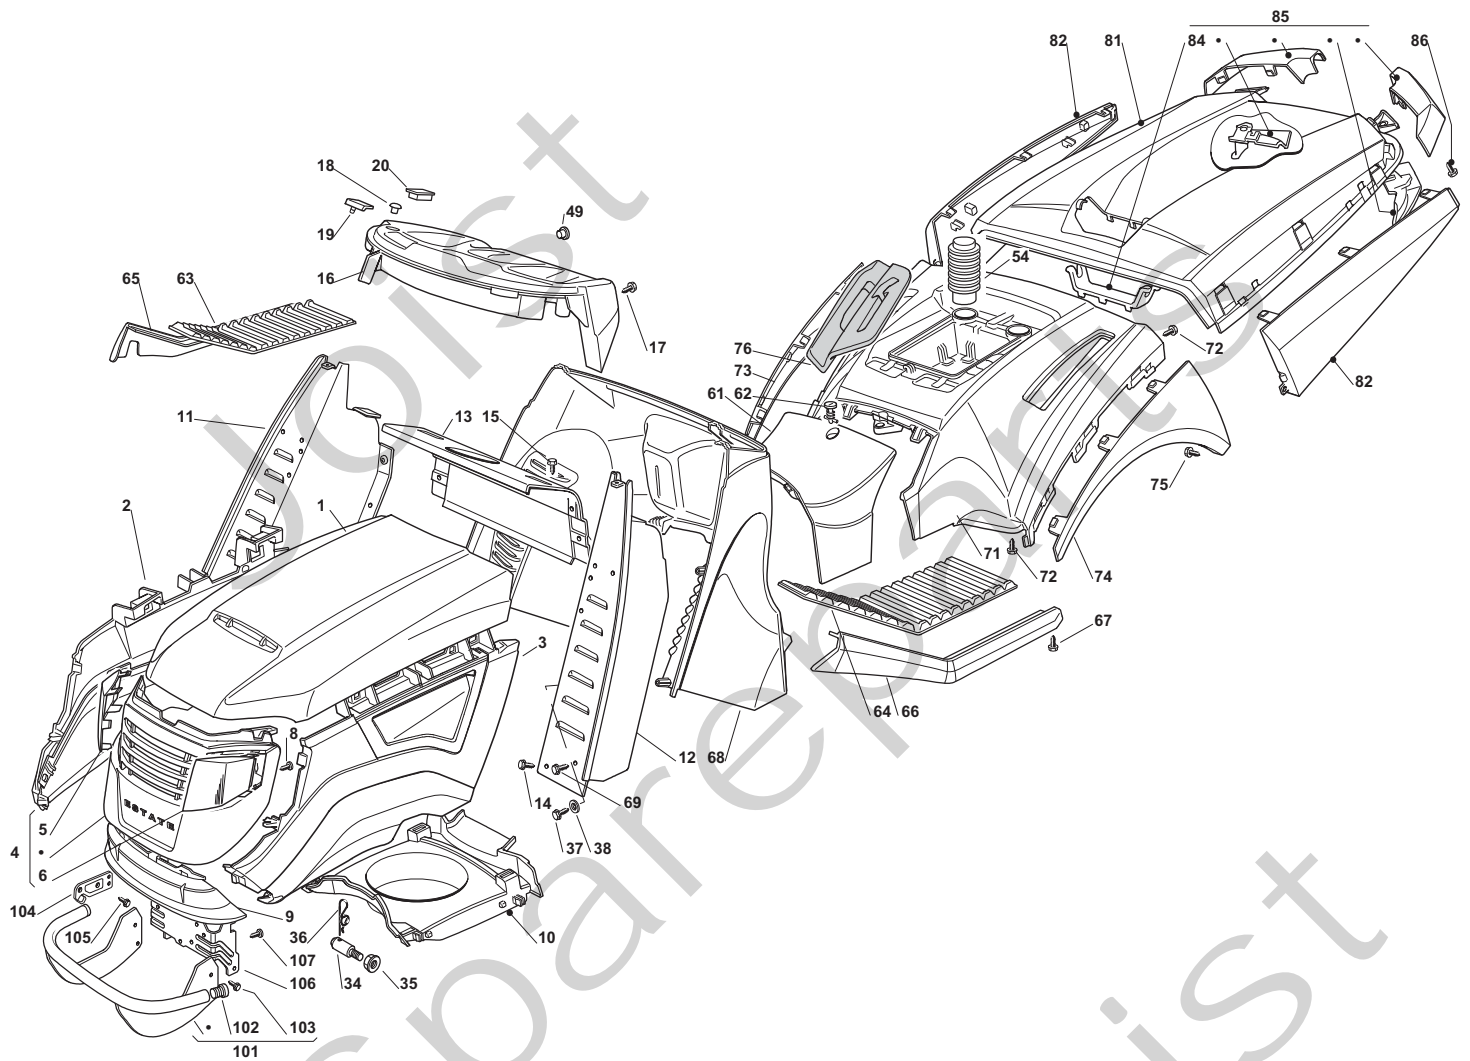

ESTATE ROYAL

ESTATE ROYAL

Pos. Fig.	Antal Quantity	Art No Part No	Benämning	Description	Anmärkning Notes
1	1	25076866/0	Upper Engine Hood, Yellow	Upper Engine Hood, Yellow	
2	1	382394611/0	Hood, Right	Hood, Right	
3	1	382394612/0	Hood, Left	Hood, Left	
4	1	82394610/0	Motorhuv	Grey Hood, Front	
5	1	25410876/0	Frontkåpa hö	Right Grill	
6	1	25410877/0	Frontkåpa vä	Left Grill	
8	6	12735403/0	Skruv	Screw	
9	1	25076865/0	Lower Grey Hood, Front	Lower Grey Hood, Front	
10	1	25108031/0	Inmatningstratt	Conveyor	
11	1	382785022/8	Instrumentbrädal hö Stöd	Right Dashboard Supp.	
12	1	382785021/7	Instrumentbrädal vä Stöd	Left Dashboard Supp.	
13	1	82785137/0	Instrumentbrädal	Central Dashboard Supp	
14	2	12735110/0	Skruv	Screw	
15	4	12735110/0	Skruv	Screw	
16	1	325120205/0	Instrumentbräda svart	Dashboard, Black (Cruise Control)	
17	4	12728440/0	Skruv	Screw	
18	2	25120200/0	Lock	Plug	
19	2	25260000/0	Hylsa	Grommet	
34	2	25510068/0	Stift	Pin	
35	2	12293201/0	Mutter	Nut	
36	1	24487998/0	Låsnål	Cotter Pin	
37	2	12731350/0	Skruv	Screw	
38	2	12521330/0	Bricka	Washer	
49	1	25120233/0	Lock	Cap	
54	2	25737002/0	Styrning	Hood	
61	1	25110307/0	Kåpa	Cover	
62	1	125580020/2	Stift	Pivot	
63	1	25110278/1	Fotsteg hö täcka	Right Footboard Cover	
64	1	25110279/0	Fotsteg Vä täcka	Left Footboard Cover	
65	1	25599000/0	Profil ho	Right Profil	
66	1	25599001/0	Profil va	Left Profil	
67	6	12731580/0	Skruv	Screw	
68	1	25785231/1	Instrumentbrädal Stöd	Dashboard Support	
69	7	12735403/0	Skruv	Screw	
71	1	25109754/0	Wheels Cover	Wheels Cover	
72	4	12735402/0	Skruv	Screw	
73	1	25109753/0	Right Wheel Cover	Right Wheel Cover	
74	1	25109752/0	Left Wheel Cover	Left Wheel Cover	
75	2	12728686/0	Skruv	Screw	
76	1	25207129/0	Kåpa	Cover	
81	1	25110308/0	Kåpa	Grass Catcher Cover	
82	1	382110255/0	Cover Assy	Cover Assy	
84	1	25394009/0	Handtagslock	Handle Cover	
85	1	382110259/0	Angles Assy	Angles Assy	
86	4	12735403/0	Skruv	Screw	
101	1	82869025/0	Ljuddämparskydd	Muffler Protection	
102	2	18737860/0	Plugg	Cap	
103	4	12734995/0	Skruv	Screw	
104	2	325547159/1	Trombocyt	Plate	
105	4	12731580/0	Skruv	Screw	
106	1	25774301/1	Motorhuv	Engine Hood Support	
107	5	12735403/0	Skruv	Screw