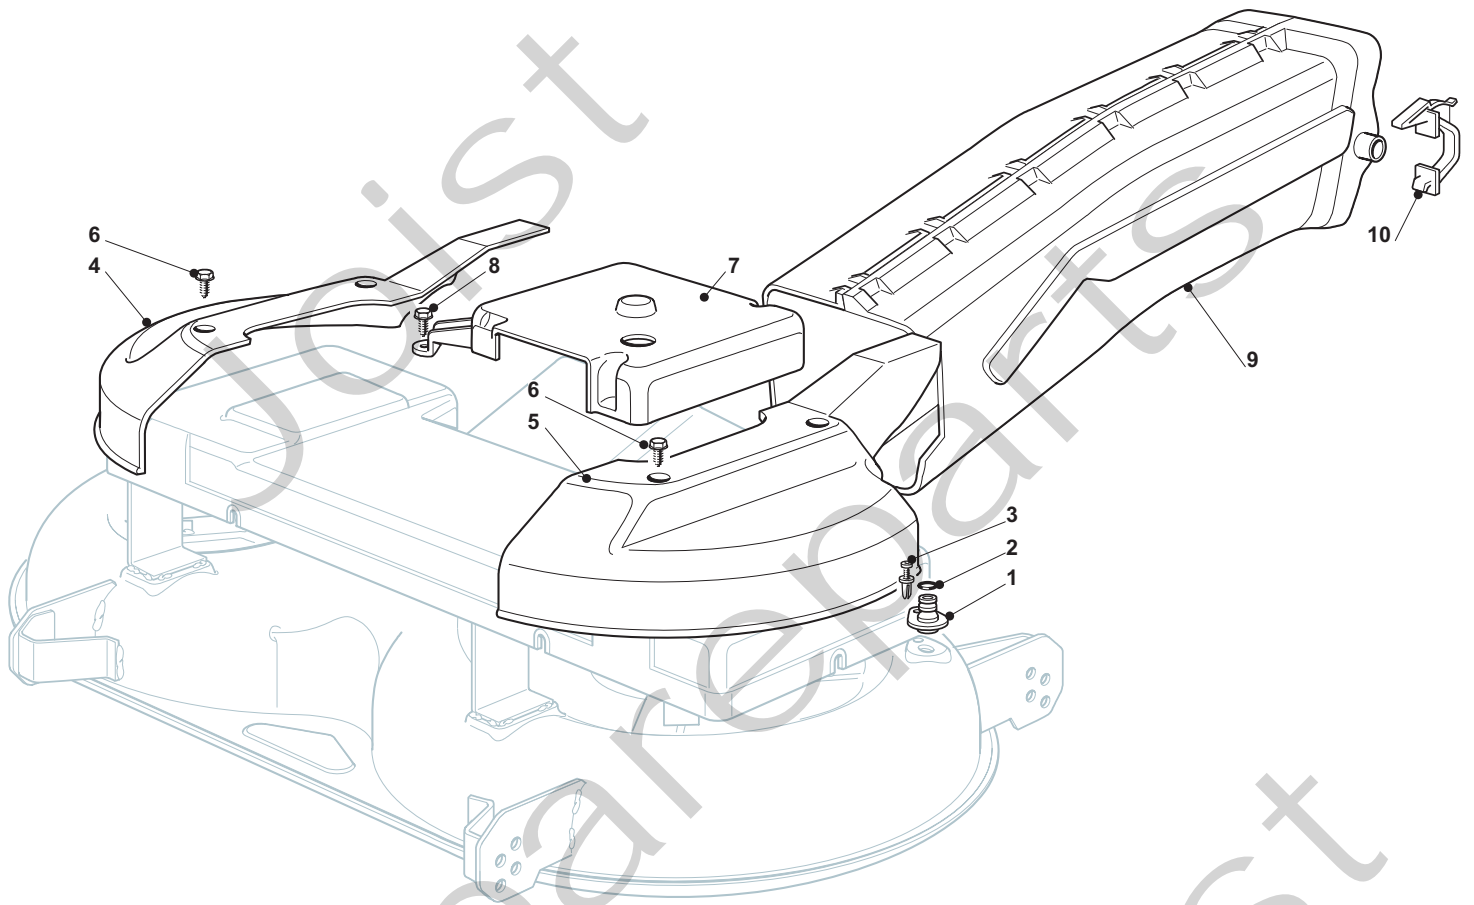

ESTATE ROYAL

Pos. Fig.	Antal Quantity	Art No Part No	Benämning	Description	Anmärkning Notes
1	2	25033060/0	Water Hose Connection	Water Hose Connection	
2	2	19035000/0	O ring	Or Ring	
3	2	12500030/0	Rivet	Rivet	
4	1	25060104/0	Skydd	Guard Black	
5	1	25060105/0	Skydd	Guard Black	
6	4	12735403/0	Skruv	Screw	
7	1	25600049/0	Skydd	Guard	
8	3	12735403/0	Skruv	Screw	
9	1	382108016/1	Inmatningstratt	Conveyor	
10	2	25774373/0	Fäste	Clamp