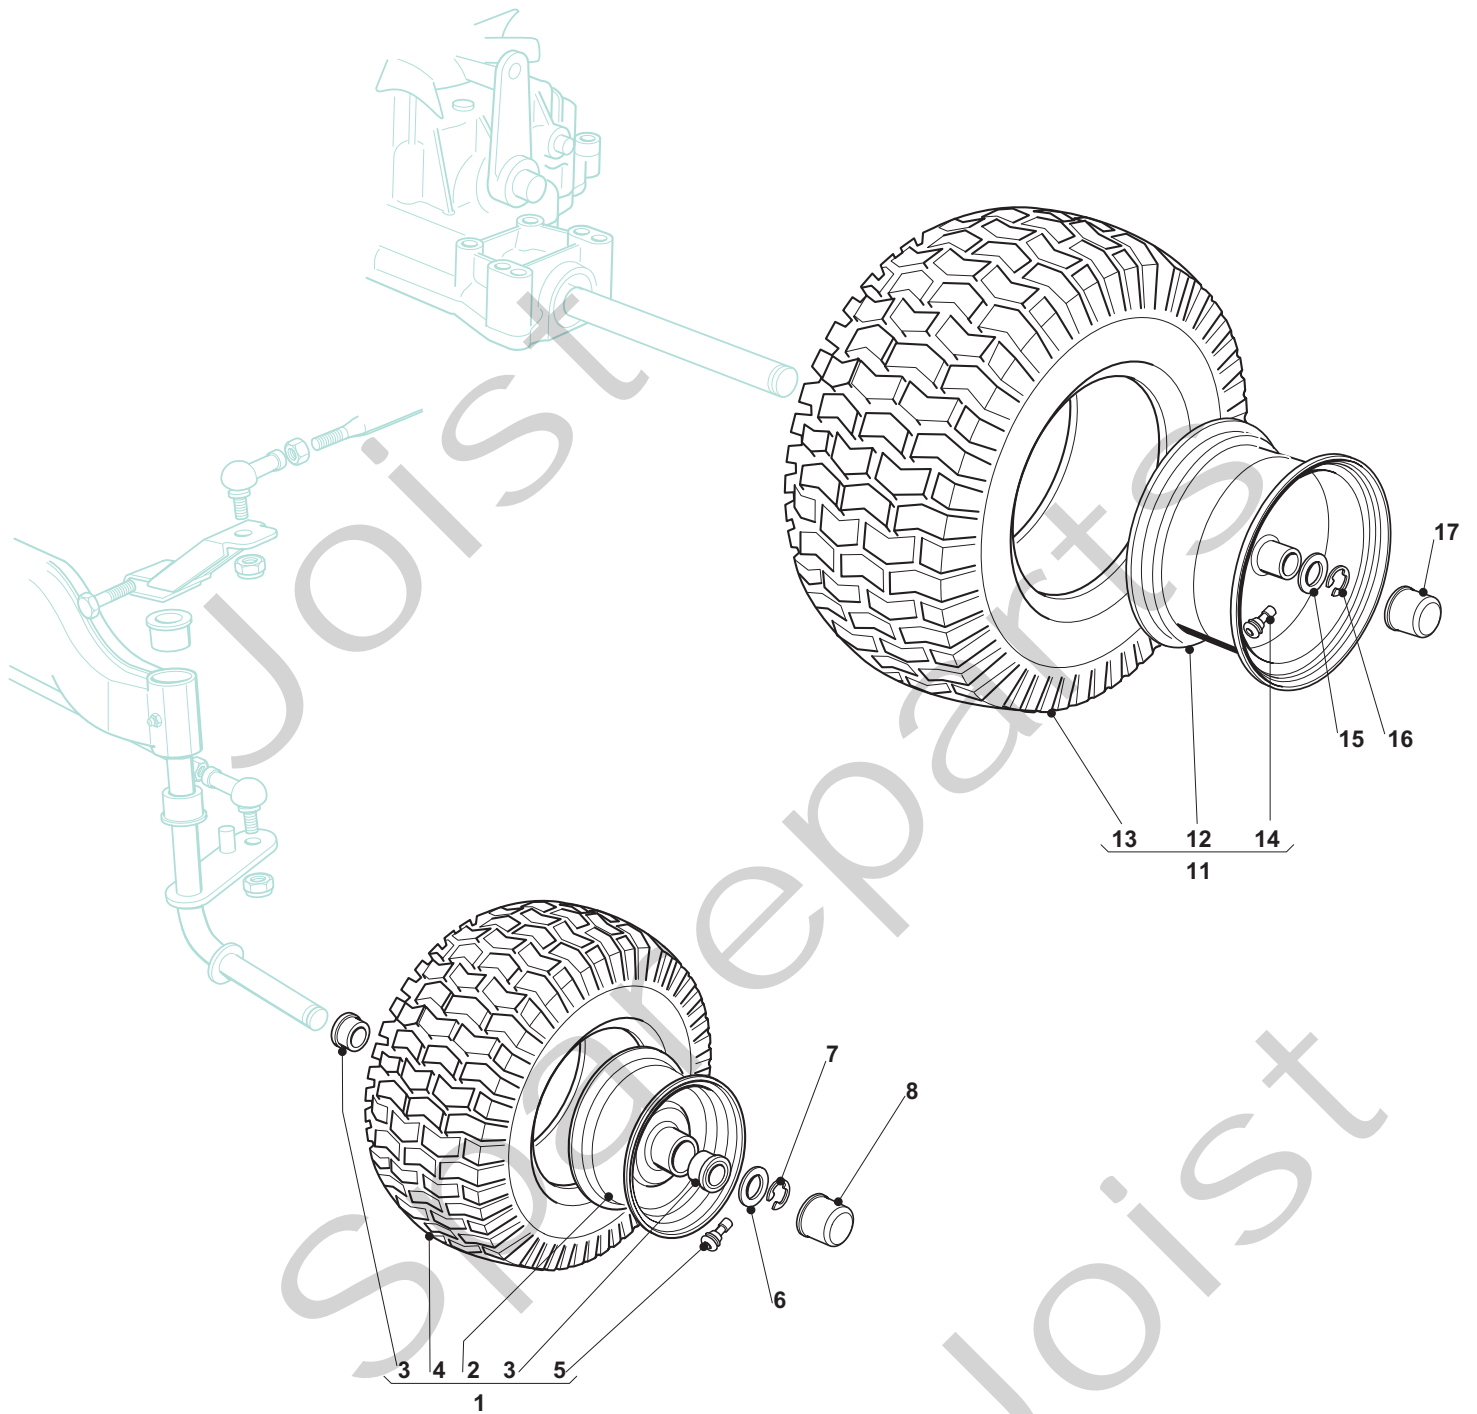

ESTATE ROYAL

Pos. Fig.	Antal Quantity	Art No Part No	Benämning	Description	Anmärkning Notes
1	2	82680008/1	Framhjul Kpl	Front Wheel	
2	2	82000590/1	Rimm	Rimm	
3	4	25122200/2	Kullager	Bearing	
4	2	27590053/0	Dack	Shoe Deli Tire	
5	2	25950000/0	Ventil	Valve	
6	2	25670005/1	Bricka	Washer	
7	2	12001000/0	Låsring	Snap Ring	
8	2	22110230/0	Huvstöd	Cap	
11	2	82680006/0	Bakrehjul	Rear Wheel	
12	2	82000592/0	Rimm	Rimm	
13	2	25590003/0	Dack	Tire	
14	2	25950000/0	Ventil	Valve	
15	2	25670005/1	Bricka	Washer	
16	2	12001010/0	Låsring	Benzing	
17	2	22110230/0	Huvstöd	Cap