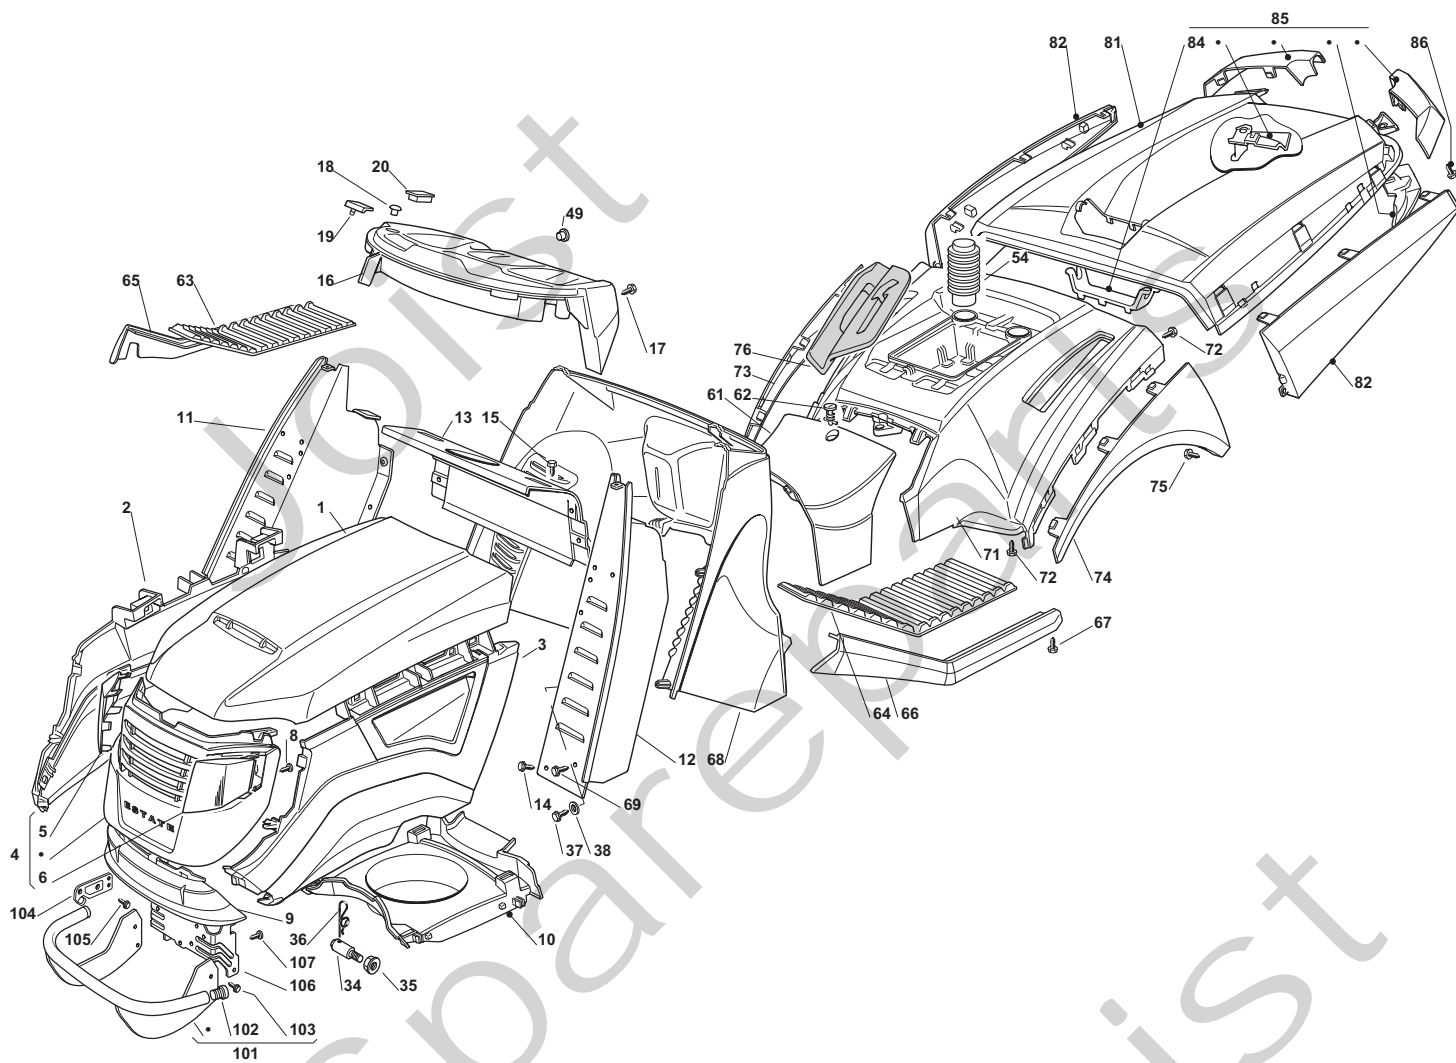

ESTATE GRAND ROYAL

ESTATE GRAND ROYAL

Pos. Fig.	Antal Quantity	Art No Part No	Benämning	Description	Anmärkning Notes
1	1	25076866/0	Upper Engine Hood, Yellow	Upper Engine Hood, Yellow	
2	1	382394611/0	Hood, Right	Hood, Right	
3	1	382394612/0	Hood, Left	Hood, Left	
4	1	82394610/0	Motorhuv	Grey Hood, Front	
5	1	25410876/0	Frontkåpa hö	Right Grill	
6	1	25410877/0	Frontkåpa vä	Left Grill	
8	6	12735403/0	Skruv	Screw	
9	1	25076865/0	Lower Grey Hood, Front	Lower Grey Hood, Front	
10	1	25108031/0	Inmatningstratt	Conveyor	
11	1	382785022/8	Instrumentbrädal hö Stöd	Right Dashboard Supp.	
12	1	382785021/7	Instrumentbrädal vä Stöd	Left Dashboard Supp.	
13	1	82785137/0	Instrumentbrädal hö Stöd	Central Dashboard Supp	
14	2	12735110/0	Skruv	Screw	
15	4	12735110/0	Skruv	Screw	
16	1	325120205/0	Instrumentbräda svart	Dashboard, Black (Cruise Control)	
17	4	12728440/0	Skruv	Screw	
18	2	25120200/0	Lock	Plug	
19	2	25260000/0	Hylsa	Grommet	
34	2	25510068/0	Stift	Pin	
35	2	12293201/0	Mutter	Nut	
36	1	24487998/0	Låsnål	Cotter Pin	
37	2	12731350/0	Skruv	Screw	
38	2	12521330/0	Bricka	Washer	
49	1	25120233/0	Lock	Cap	
54	2	25737002/0	Styrning	Hood	
61	1	25110307/0	Kåpa	Cover	
62	1	125580020/2	Stift	Pivot	
63	1	25110278/1	Fotsteg hö täcka	Right Footboard Cover	
64	1	25110279/0	Fotsteg Vä täcka	Left Footboard Cover	
65	1	25599000/0	Profil ho	Right Profil	
66	1	25599001/0	Profil va	Left Profil	
67	6	12731580/0	Skruv	Screw	
68	1	25785231/1	Instrumentbrädal Stöd	Dashboard Support	
69	7	12735403/0	Skruv	Screw	
71	1	25109754/0	Wheels Cover	Wheels Cover	
72	4	12735402/0	Skruv	Screw	
73	1	25109753/0	Right Wheel Cover	Right Wheel Cover	
74	1	25109752/0	Left Wheel Cover	Left Wheel Cover	
75	2	12728686/0	Skruv	Screw	
76	1	25207129/0	Kåpa	Cover	
81	1	25110308/0	Kåpa	Grass Catcher Cover	
82	1	382110255/0	Cover Assy	Cover Assy	
84	1	25394009/0	Handtagslock	Handle Cover	
85	1	382110259/0	Angles Assy	Angles Assy	
86	4	12735403/0	Skruv	Screw	
101	1	82869025/0	Ljuddämparskydd	Muffler Protection	
102	2	18737860/0	Plugg	Cap	
103	4	12734995/0	Skruv	Screw	
104	2	325547159/1	Trombocyt	Plate	
105	4	12731580/0	Skruv	Screw	
106	1	25774301/1	Motorhuv	Engine Hood Support	
107	5	12735403/0	Skruv	Screw