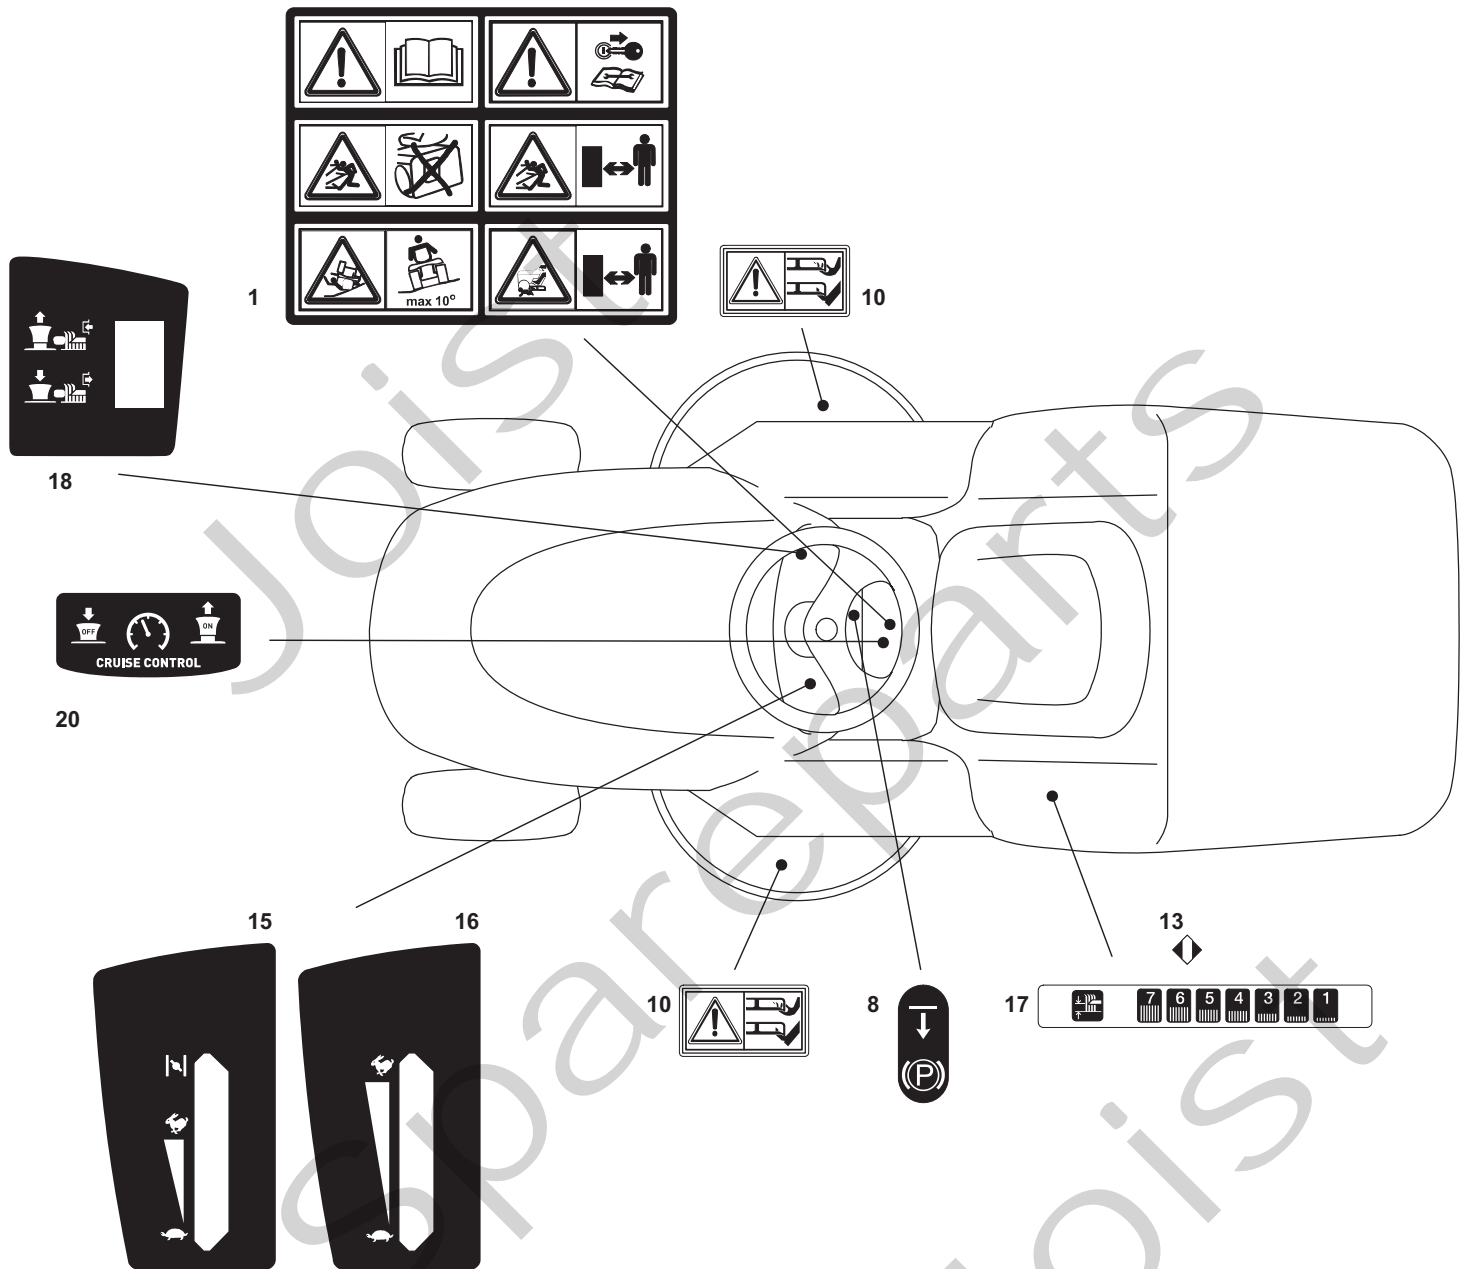

ESTATE GRAND ROYAL

Pos. Fig.	Antal Quantity	Art No Part No	Benämning	Description	Anmärkning Notes
1	1	114357428/1	Dekal	Label	
8	1	114357526/1	Dekal	Label	
10	2	114356699/1	Dekal	Label	
13	1	14357913/0	Dekal	Label	
15	1	14360717/0	Dekal	Label	
16	1	14360716/0	Dekal	Label	
17	1	14360719/0	Dekal	Label	
18	1	14360715/2	Dekal	Label