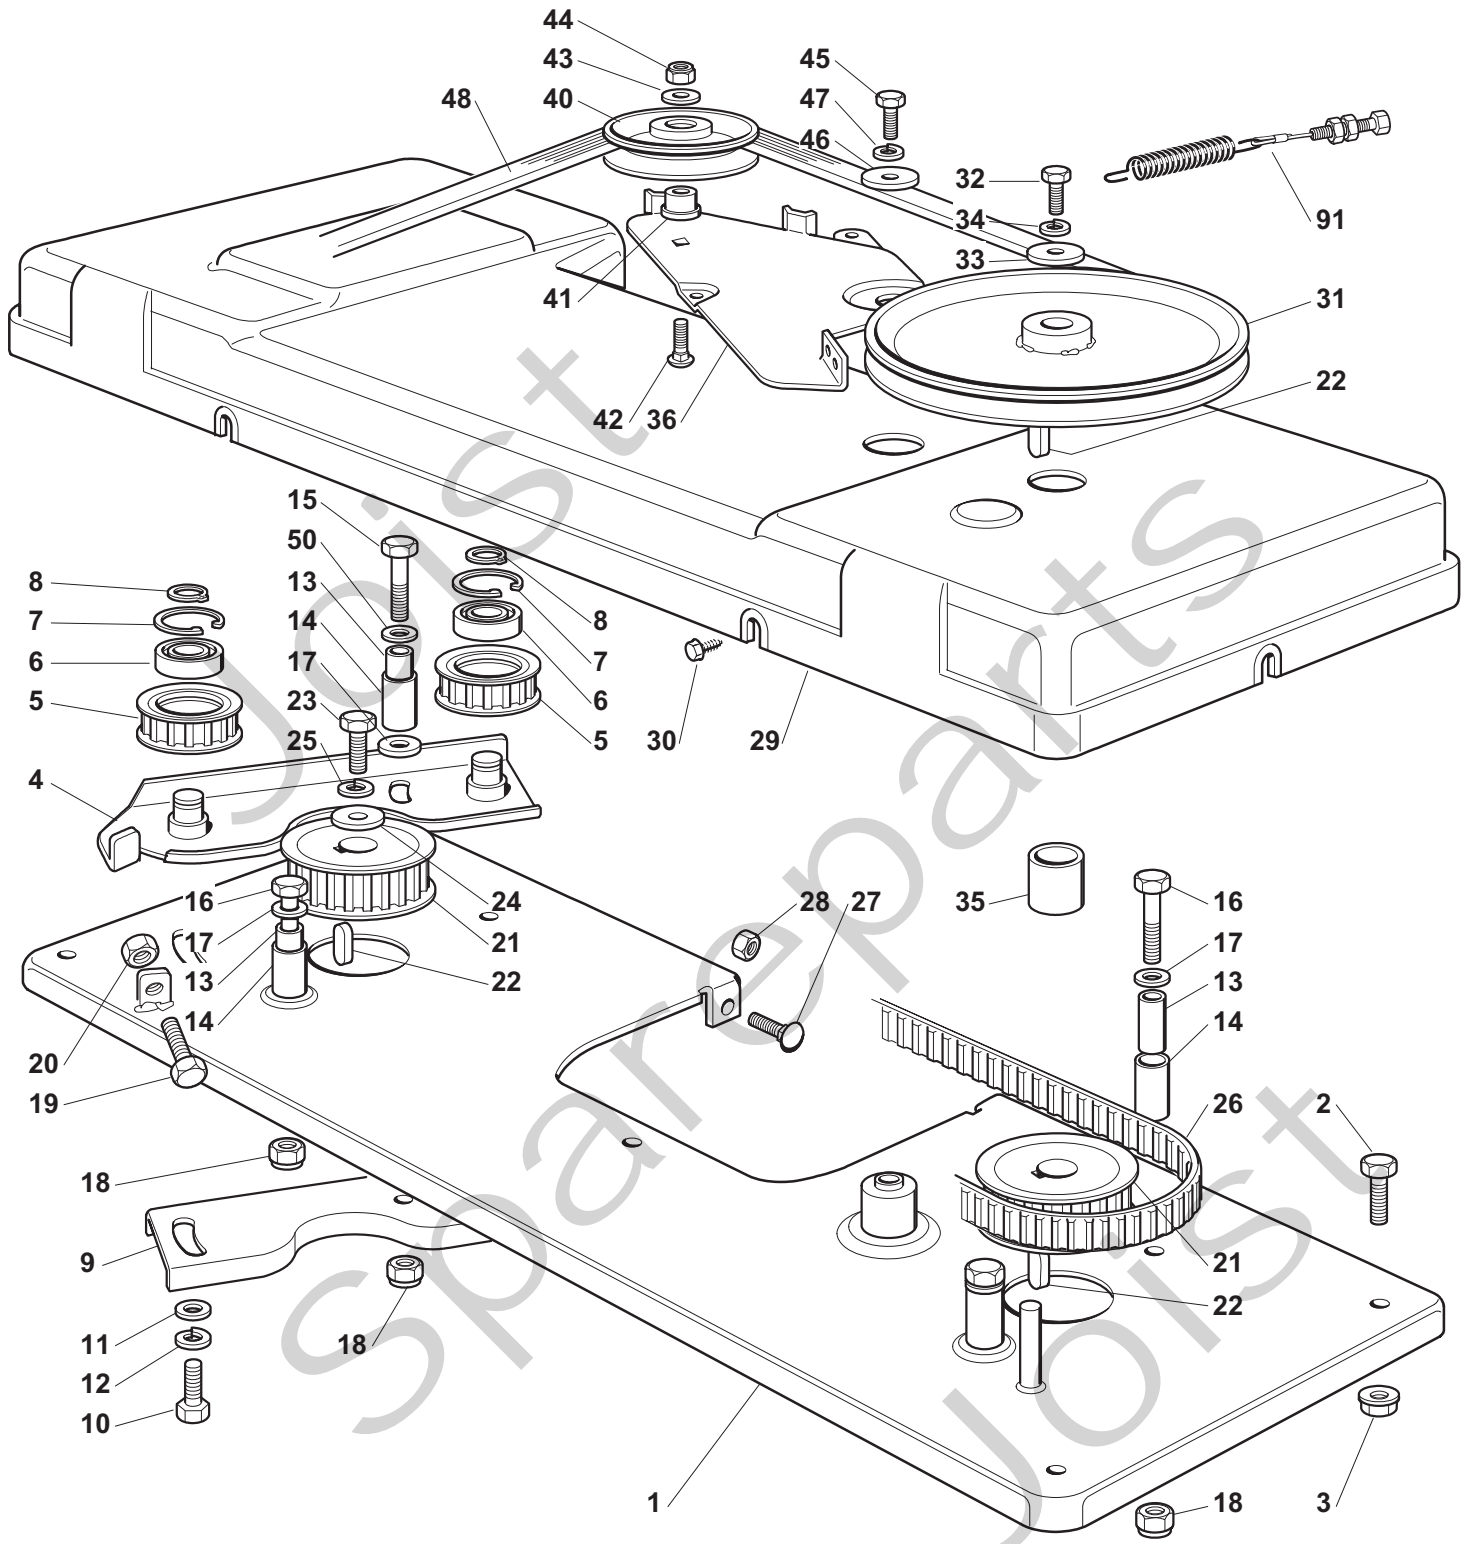

ESTATE GRAND ROYAL

Pos. Fig.	Antal Quantity	Art No Part No	Benämning	Description	Anmärkning Notes
1	1	82547031/0	Tavla	Plate	
2	4	12792611/0	Skruv	Screw	
3	4	12293201/0	Mutter	Nut	
4	1	82785084/1	Stöd	Support	
5	2	25601561/0	Remskiva	Pulley	
6	2	119216048/0	Kullager	Bearing	
7	2	12610800/0	Seegerring	Seeger	
8	2	12609200/0	Seegerring	Seeger	
9	1	25650037/0	Reduktion	Stiffening	
10	2	12793102/0	Skruv	Screw	
11	2	12521350/0	Bricka	Washer	
12	2	12583500/0	Bricka	Grower	
13	4	25160003/0	Distans	Spacer	
14	4	25038000/0	Bussning	Bushing	
15	1	12691700/0	Skruv	Screw	
16	3	12691200/0	Skruv	Right Screw	
17	4	12521350/0	Bricka	Washer	
18	4	12293201/0	Mutter	Nut	
19	1	12793900/0	Skruv	Screw	
20	1	12293200/0	Mutter	Nut	
21	2	25601562/0	Remskiva	Pulley	
22	3	12139480/0	Kil	Feather	
23	1	12793102/0	Skruv	Screw	
24	1	25670007/0	Bricka	Washer	
25	1	12583500/0	Bricka	Grower	
26	1	35065601/0	Drivrem	Belt	
27	3	12815200/0	Skruv	Screw	
28	3	12292102/0	Mutter	Nut	
29	1	25060101/2	Hus	Case	
30	6	12735110/0	Skruv	Screw	
31	1	25601549/0	Remskiva	Pulley	
32	1	12793102/0	Skruv	Screw	
33	1	25670007/0	Bricka	Washer	
34	1	12583500/0	Bricka	Grower	
35	1	25160002/0	Distans	Spacer	
36	1	25318119/0	Bromsarm	Brake Lever	
40	1	25601555/0	Remskiva	Pulley	
41	1	25160007/0	Distans	Spacer	
42	1	12818900/0	Skruv	Screw	
43	1	12523060/0	Bricka	Washer	
44	1	12155000/0	Mutter	Nut	
45	1	12793102/0	Skruv	Screw	
46	1	12523070/0	Bricka	Washer	
47	1	12583500/0	Bricka	Grower	
48	1	35062812/0	Drivrem	Belt	
50	1	12523060/0	Bricka	Washer	
91	1	82004609/0	Kabel	Wire