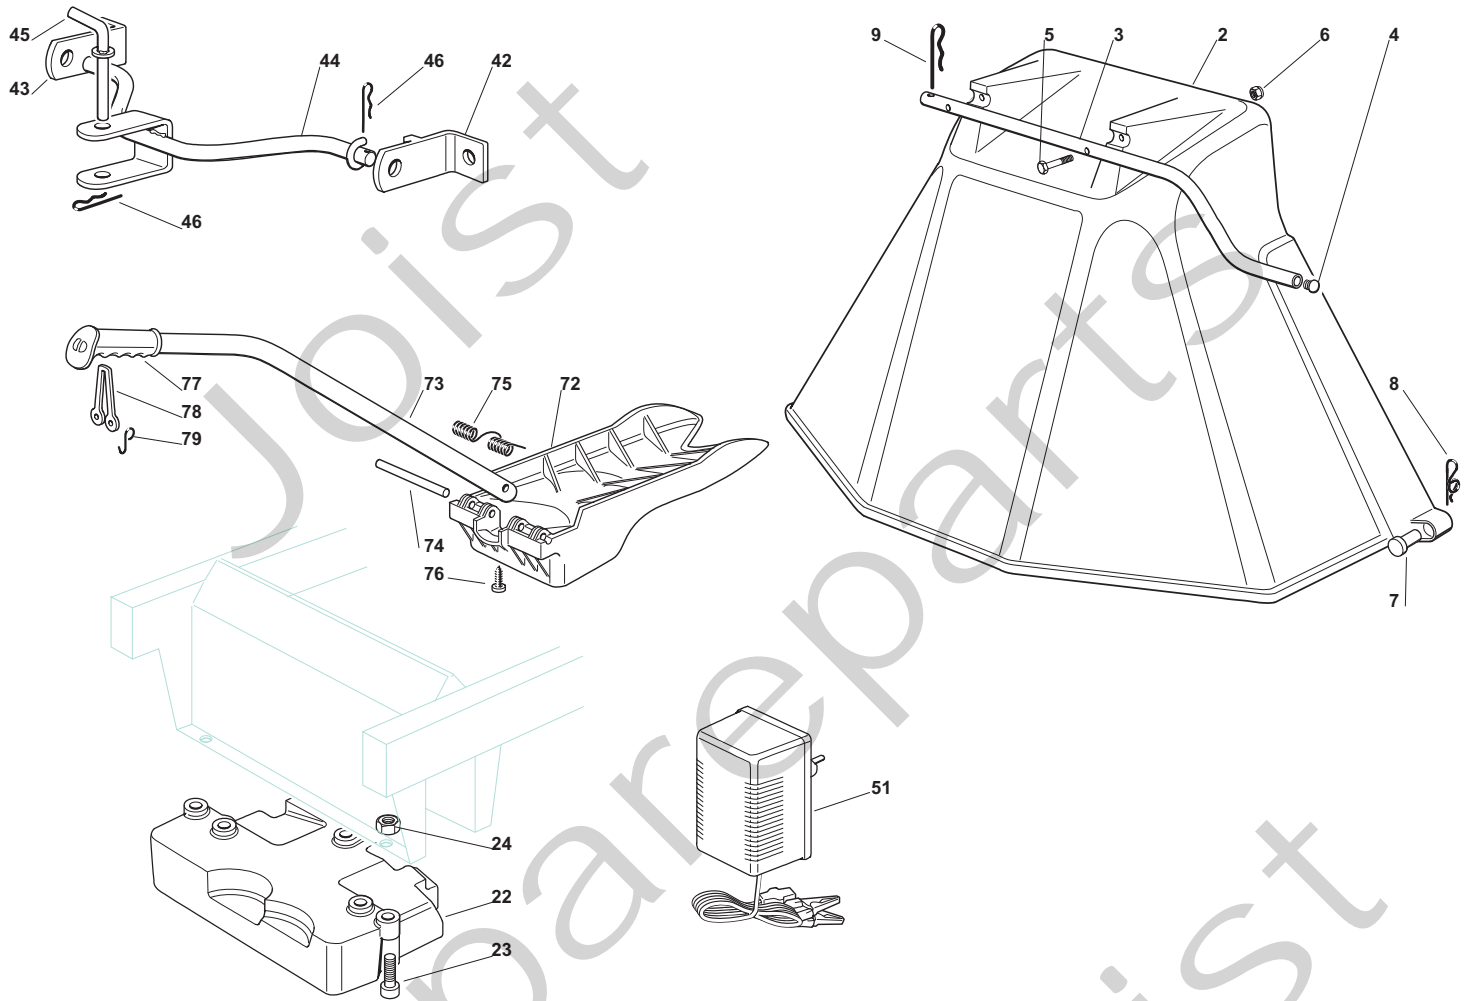

ESTATE GRAND ROYAL

ESTATE GRAND ROYAL

Pos. Fig.	Antal Quantity	Art No Part No	Benämning	Description	Anmärkning Notes
2	1	82400003/1	Avsluta Skydd	Ejection Guard	
3	1	25869043/0	Support	Support	
4	2	18566112/0	Plugg	Cap	
5	2	12689515/0	Skruv	Screw	
6	2	12154510/0	Mutter	Nut	
7	2	25510022/0	Stift	Pin	
8	2	24487998/0	Låsnål	Cotter Pin	
9	1	24487999/0	Låsnål	Cotter Pin	
22	1	25519997/1	Weight	Weight	
23	3	12760520/0	Skruv	Screw	
24	3	12155000/0	Mutter	Nut	
42	1	82735502/0	Fäste	Bracket Right Hitch Support	
43	1	25774213/0	Fäste	Bracket Left Hitch Support	
44	1	382033105/1	Stång	Rod	
45	1	25510021/1	Stift	Pin	
46	2	24487999/0	Låsnål	Cotter Pin	
51	1	82180050/0	Batteriladdare	Battery Charger	
72	1	25140092/0	Deflektor	Deflector	
73	1	25394005/0	Styre	Handle	
74	1	25510077/0	Stift	Pin	
75	1	25430245/0	Fjäder	Spring	
76	1	12735405/0	Skruv	Screw	
77	1	25280000/1	Handtag	Handgrip	
78	1	25840011/1	Stång	Elastic Tie Rod	
79	2	25253004/0	Hake	Hook