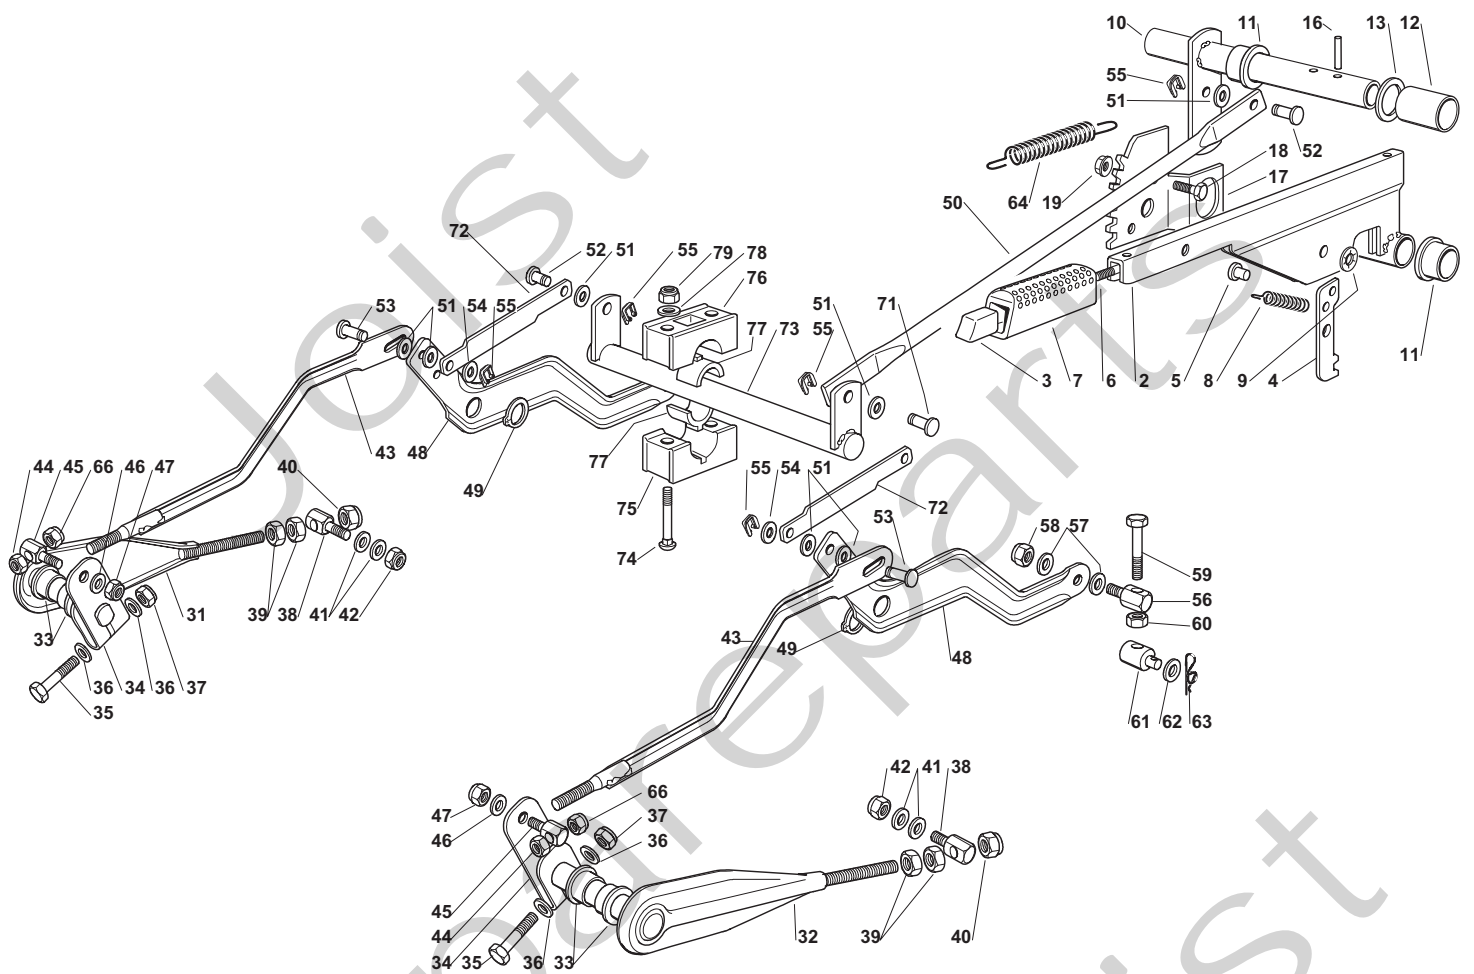

ESTATE GRAND ROYAL

ESTATE GRAND ROYAL

Pos. Fig.	Antal Quantity	Art No Part No	Benämning	Description	Anmärkning Notes
2	1	82318139/0	Spak	Lever	
3	1	25605000/1	Tryckring	Button	
4	1	25470901/0	Dog	Dog	
5	1	25510011/0	Stift	Pin	
6	1	25033002/0	Länk	Rod	
7	1	325394536/0	Knopp	Knob	
8	1	25430208/0	Fjäder	Spring	
9	1	12604899/0	Låsbricka	Crown Fastener	
10	1	382000551/0	Axel	Axle	
11	2	22034523/0	Bussning	Bush	
12	1	25160025/0	Distans	Spacer	
13	1	22672153/0	Bricka	Washer	
16	2	12620206/0	Stift	Pin	
17	1	25735506/1	Sector	Sector	
18	2	12792611/0	Skruv	Screw	
19	2	12293201/0	Mutter	Nut	
31	1	82318159/0	Right Lever (Mod. 122)	Right Lever	
32	1	82318161/0	Left Lever (Mod. 122)	Left Lever	
33	4	25040605/0	Kompass	Bush	
34	2	25318161/0	Arm	Lever	
35	2	12691700/0	Skruv	Screw	
36	4	12521350/0	Bricka	Washer	
37	2	12155000/0	Mutter	Nut	
38	2	25510056/0	Stift	Pin	
39	4	12295200/0	Mutter	Nut	
40	2	12156602/0	Mutter	Nut	
41	4	25670008/1	Bricka	Washer	
42	2	12156602/0	Mutter	Nut	
43	2	82000477/2	Vevstake	Connecting Rod	
44	2	12155000/0	Mutter	Nut	
45	2	125510055/1	Stift	Pin	
46	2	12521350/0	Bricka	Washer	
47	2	12155000/0	Mutter	Nut	
48	2	25318153/1	Spännarm	Rear Lever	
49	2	12609255/0	Seegerring	Seeger	
50	1	325033071/0	Vevstake	Connecting Rod	
51	7	25670011/0	Bricka	Washer	
52	2	125510117/0	Stift	Pin	
53	2	125510048/1	Stift	Pin	
54	2	12521350/0	Bricka	Washer	
55	5	12436050/0	Trombocyt	Plate	
56	2	25510056/0	Stift	Pin	
57	4	25670008/1	Bricka	Washer	
58	2	12156602/0	Mutter	Nut	
59	2	12794985/0	Skruv	Screw	
60	2	12295200/0	Mutter	Nut	
61	2	25510070/0	Stift	Pin	
62	2	12523090/0	Bricka	Washer	
63	2	24487998/0	Låsnål	Cotter Pin	
64	1	25430218/0	Fjäder	Spring	
66	2	12293200/0	Mutter	Nut	
71	1	125510048/1	Stift	Pin	
72	2	325318223/0	Spak	Lever	
73	1	382000585/0	Axel	Axle	
74	4	112815271/0	Skruv	Screw	
75	2	325785355/0	Stöd	Bracket	
76	2	325785354/0	Stöd	Bracket	
77	4	325034003/0	Bussning	Brass	
78	4	12523040/0	Bricka	Washer	
79	4	12154510/0	Mutter	Nut