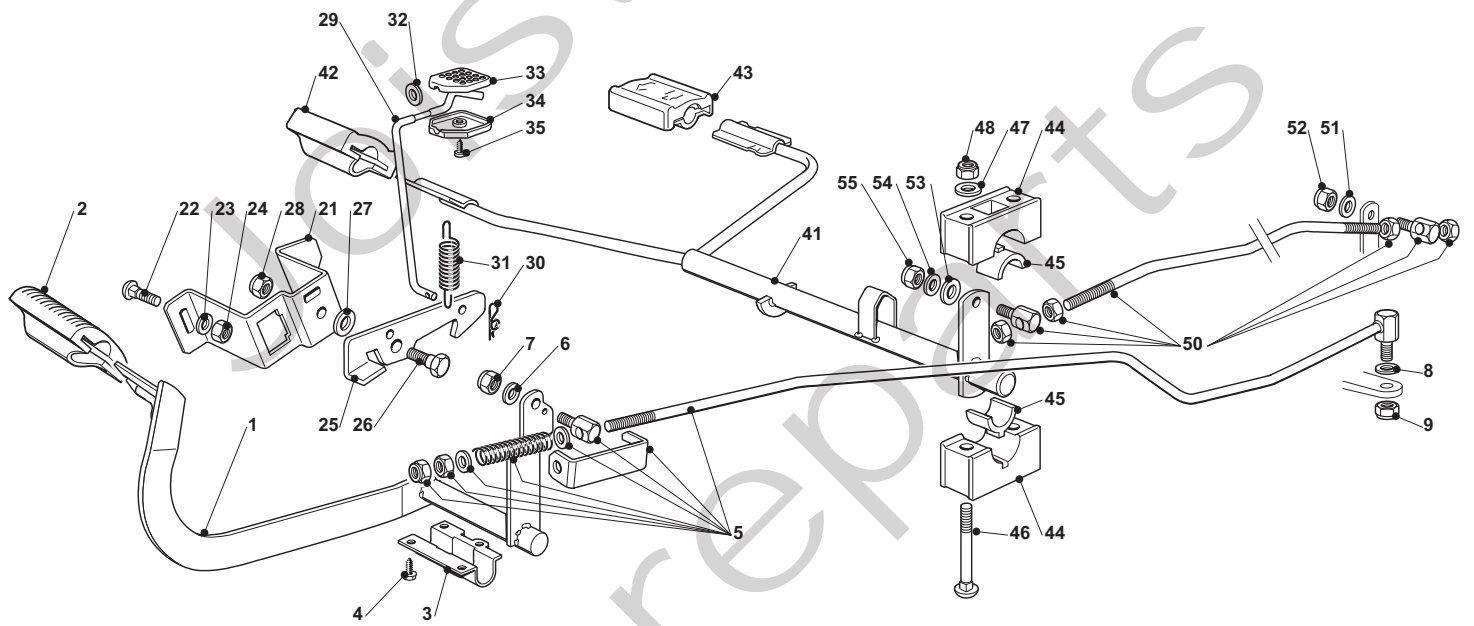

ESTATE GRAND ROYAL

ESTATE GRAND ROYAL

Pos. Fig.	Antal Quantity	Art No Part No	Benämning	Description	Anmärkning Notes
1	1	82500011/2	Pedal	Pedal	
2	1	325110416/0	Clamp Cover	Clamp Cover	
3	1	325547081/2	Trombocyt	Plate	
4	4	12731601/0	Skruv	Screw	
5	1	382000582/0	Länk	Rod	
6	1	12521350/0	Bricka	Washer	
7	1	12155000/0	Mutter	Nut	
8	2	12521360/0	Bricka	Washer	
9	1	12155000/0	Mutter	Nut	
21	1	325785143/1	Stöd	Support	
22	2	12815210/0	Skruv	Screw	
23	1	12523040/0	Bricka	Washer	
24	2	12154510/0	Mutter	Nut	
25	1	25253001/0	Hake	Hook	
26	1	22524970/2	Stift	Pin	
27	1	25670011/0	Bricka	Washer	
28	1	12155000/0	Mutter	Nut	
29	1	125033097/0	Länk	Rod	
30	1	24487997/0	Bricka	Washer	
31	1	25430213/0	Fjäder	Spring	
32	1	12523040/0	Bricka	Washer	
33	1	325592001/0	Knopp	Knob	
34	1	325592002/0	Knopp	Knob	
35	1	12727815/0	Skruv	Screw	
41	1	382000389/0	Drive Pedal	Drive Pedal	
42	1	325110417/0	Clamp Cover Front	Clamp Cover Front	
43	1	325110418/0	Clamp Cover Rear	Clamp Cover Rear	
44	4	325785354/0	Stöd	Bracket	
45	4	325034003/0	Bussning	Brass	
46	4	112815271/0	Skruv	Screw	
47	4	12523040/0	Bricka	Washer	
48	4	12154510/0	Mutter	Nut	
50	1	382000579/0	Länk	Rod	
51	1	12523040/0	Bricka	Washer	
52	1	12154510/0	Mutter	Nut	
53	1	12521360/0	Bricka	Washer	
54	1	12523040/0	Bricka	Washer	
55	1	12154510/0	Mutter	Nut