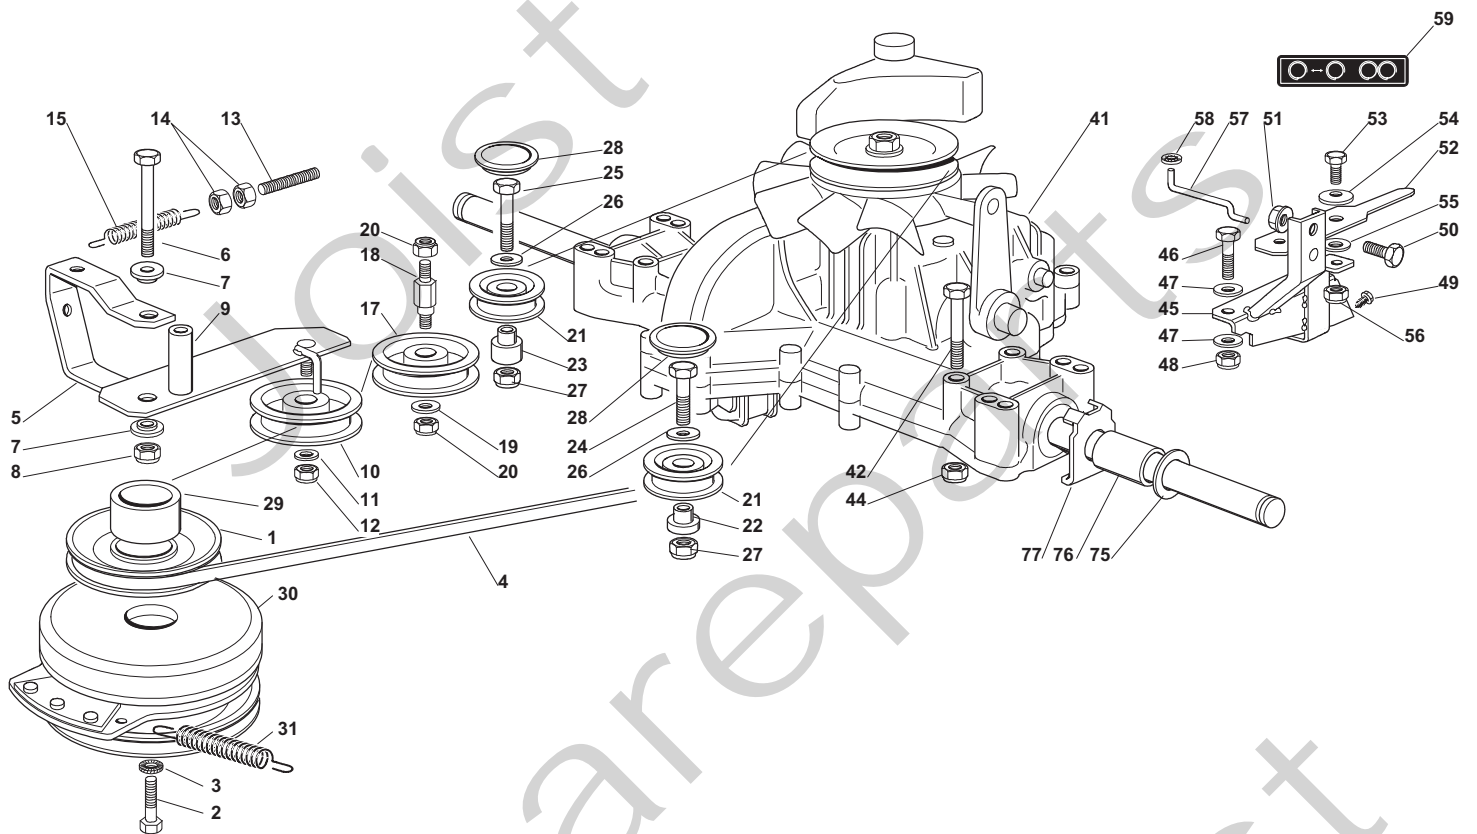

ESTATE GRAND ROYAL

Pos. Fig.	Antal Quantity	Art No Part No	Benämning	Description	Anmärkning Notes
1	1	25601566/0	Remskiva	Pulley	
2	1	12737320/0	Skruv	Screw	
3	1	12543000/0	Bricka	Washer	
4	1	35062001/0	Drivrem	Belt	
5	1	82318165/1	Spak	Lever	
6	1	12692000/0	Skruv	Screw	
7	2	25038002/1	Bussning	Bush	
8	1	12155000/0	Mutter	Nut	
9	1	25160027/0	Distans	Spacer	
10	1	25601554/0	Remskiva	Pulley	
11	1	12523060/0	Bricka	Washer	
12	1	12155000/0	Mutter	Nut	
13	1	25840010/1	Stång	Tie Rod	
14	2	12293200/0	Mutter	Nut	
15	1	25430219/0	Fjäder	Spring	
17	1	25601555/0	Remskiva	Pulley	
18	1	25510036/1	Stift	Pin	
19	1	12523060/0	Bricka	Washer	
20	2	12155000/0	Mutter	Nut	
21	2	325601570/1	Remskiva	Pulley	
22	1	125160030/2	Distans	Left Spacer	
23	1	125160024/2	Distans	Long Spacer	
24	1	12691115/0	Skruv	Left Screw	
25	1	12691400/0	Skruv	Right Screw	
26	2	12523060/0	Bricka	Washer	
27	2	12155000/0	Mutter	Nut	
28	2	25109521/1	Kåpa	Cover	
29	1	25160021/0	Distans	Spacer	
30	1	118399062/0	Koppling	Clutch	
31	1	125430210/1	Fjäder	Spring	
41	1	18400950/1	Rear Axle Tuff Torq K46F	Rear Axle Tuff Torq K46F	
42	4	12691800/0	Skruv	Screw	
44	4	12154210/0	Mutter	Nut	
45	1	82785109/0	Stöd	Support	
46	1	12691200/0	Skruv	Right Screw	
47	2	12521350/0	Bricka	Washer	
48	1	12155000/0	Mutter	Nut	
49	2	12735120/0	Skruv	Screw	
50	1	12792611/0	Skruv	Screw	
51	1	12293201/0	Mutter	Nut	
52	1	25318157/0	Arm	Lever	
53	1	12793102/0	Skruv	Screw	
54	1	12369500/0	Bricka	Washer	
55	1	25670011/0	Bricka	Washer	
56	1	12155000/0	Mutter	Nut	
57	1	25033033/0	Länk	Rod	
58	1	12604896/0	Skruv	Crown Fastener	
59	1	114357423/2	Dekal	Label	
75	4	25670005/1	Bricka	Washer	
76	2	25160023/0	Distans	Spacer	
77	2	325670025/0	Bricka	Washer