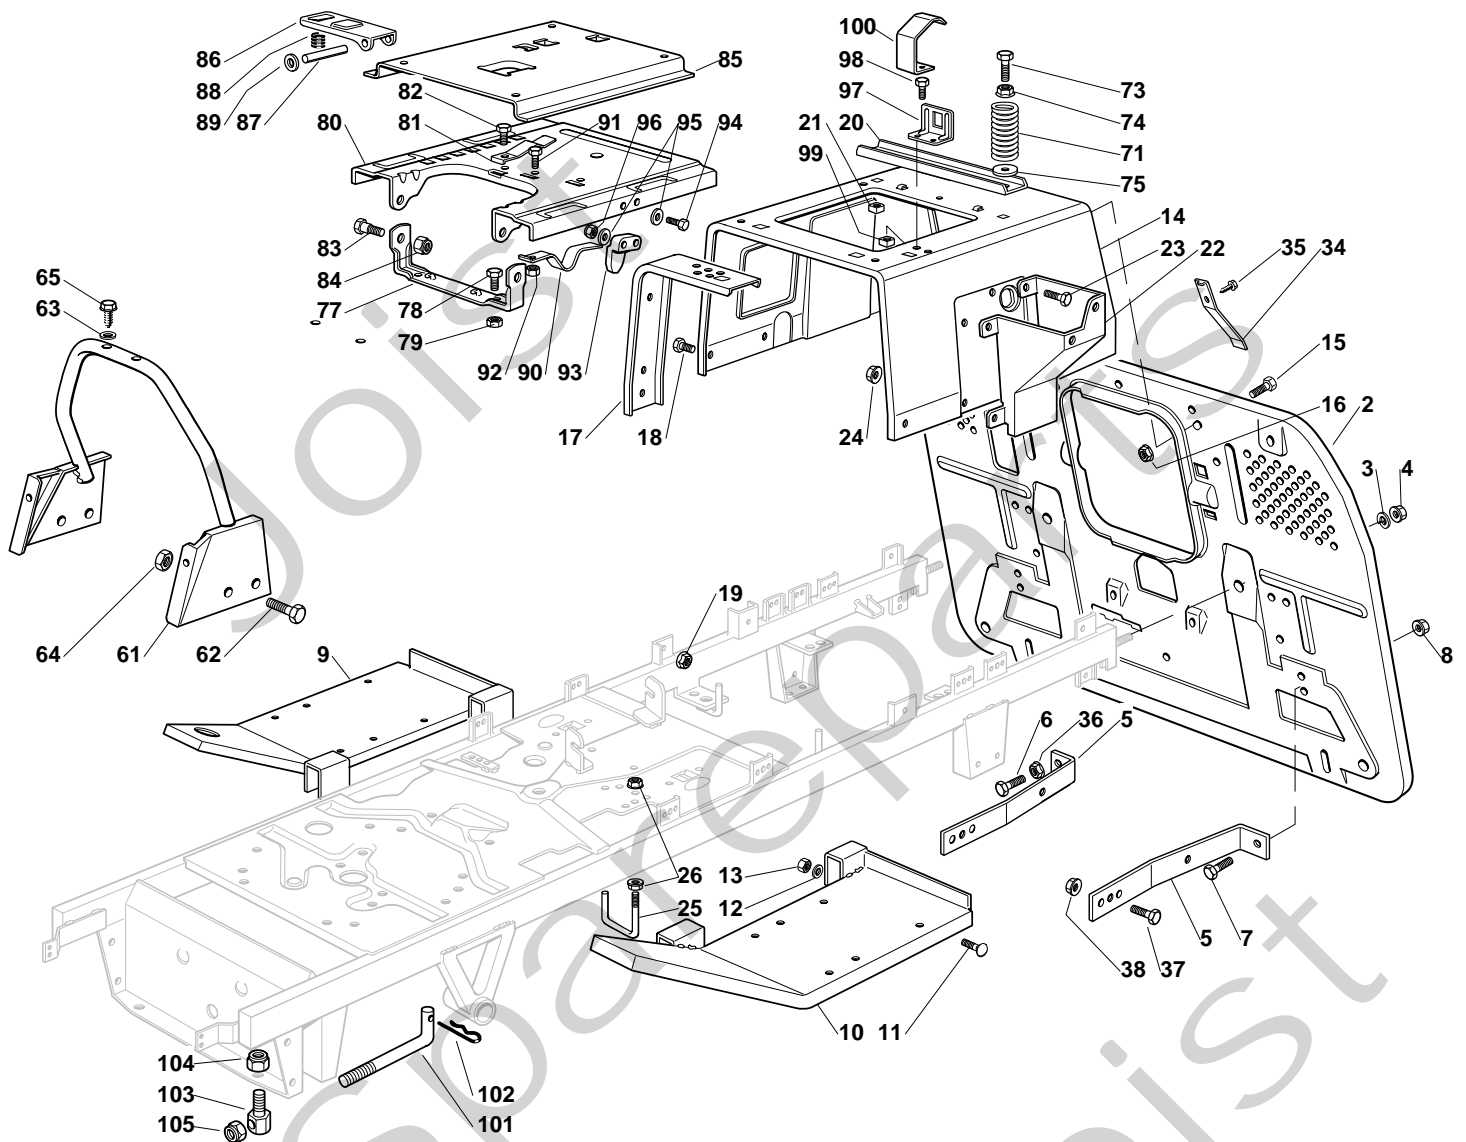

ESTATE GRAND ROYAL

Pos. Fig.	Antal Quantity	Art No Part No	Benämning	Description	Anmärkning Notes
3	2	12585100/0	Grower	Grower	
4	2	12295200/0	Mutter	Nut	
5	2	25774273/1	Reduktion	Stiffening	
6	1	12691100/0	Skruv	Left Screw	
7	3	12793102/0	Skruv	Screw	
8	4	12293201/0	Mutter	Nut	
9	1	382510041/2	Fotsteg-hö Stöd	Right Footboard Support	
10	1	382510043/2	Fotsteg-Vä Stöd	Left Footboard Support	
11	4	12815245/0	Skruv	Screw	
12	4	12523040/0	Bricka	Washer	
13	4	12154510/0	Mutter	Nut	
14	1	325785133/4	Seat Support	Seat Support	
15	5	12791011/0	Skruv	Screw	
16	5	12292102/0	Mutter	Nut	
17	2	25650065/0	Reduktion	Stiffening	
18	6	12791011/0	Skruv	Screw	
19	6	12292102/0	Mutter	Nut	
20	1	25650067/0	Reduktion	Stiffening	
21	2	12360420/0	Mutter	Nut	
22	1	325785137/1	Stöd	Support	
23	4	12791011/0	Skruv	Screw	
24	4	12292102/0	Mutter	Nut	
25	1	25580019/0	Remstyrning	Belt Guide (Hydro)	
26	2	12292102/0	Mutter	Nut	
34	1	25430238/0	Fjäder	Spring	
35	1	12731580/0	Skruv	Screw	
36	1	12293200/0	Mutter	Nut	
37	2	12793102/0	Skruv	Screw	
38	2	12293201/0	Mutter	Nut	
61	1	382650045/0	Chassi	Chassis	
62	4	12792611/0	Skruv	Screw	
63	2	12521330/0	Bricka	Washer	
64	4	12292102/0	Mutter	Nut	
65	2	12731350/0	Skruv	Screw	
71	2	125430257/1	Fjäder	Spring	
73	2	25943001/0	Skruv	Screw	
74	2	12293201/0	Mutter	Nut	
75	2	12523070/0	Bricka	Washer	
77	1	82774207/0	Seat Clamp Support	Seat Clamp Support	
78	2	12792611/0	Skruv	Screw	
79	2	12293201/0	Mutter	Nut	
80	1	25785149/2	Lufffilterhus	Fixed Seat Supp.	
81	1	25430203/0	Fjäder	Spring	
82	1	12731580/0	Skruv	Screw	
83	2	22524970/2	Stift	Pin	
84	2	12155010/0	Mutter	Nut	
85	1	325785147/1	Seat Support	Seat Support	
86	1	325318109/1	Spak	Stop Lever	
87	1	25510000/0	Stift	Pin	
88	1	125430202/1	Fjäder	Spring	
89	2	12604897/0	Bricka	Washer	
90	1	25430223/2	Fjäder	Spring	
91	1	12789000/0	Skruv	Screw	
92	1	12154330/0	Mutter	Nut	
93	1	25060033/0	Fäste	Cam	
94	2	12815050/0	Skruv	Screw	
95	4	12521320/0	Bricka	Washer	
96	2	12154330/0	Mutter	Nut	
97	1	25755025/1	Fästvinkel	Bracket	
98	2	12735110/0	Skruv	Screw	
99	2	12437502/0	Trombocyt	Plate	
100	1	25430255/0	Fjäder	Spring	
101	2	125510119/0	Stång	Tie Rod	
102	2	24487997/0	Bricka	Washer	
103	2	25510040/1	Stift	Pin	
104	2	12155000/0	Mutter	Nut	

ESTATE GRAND ROYAL