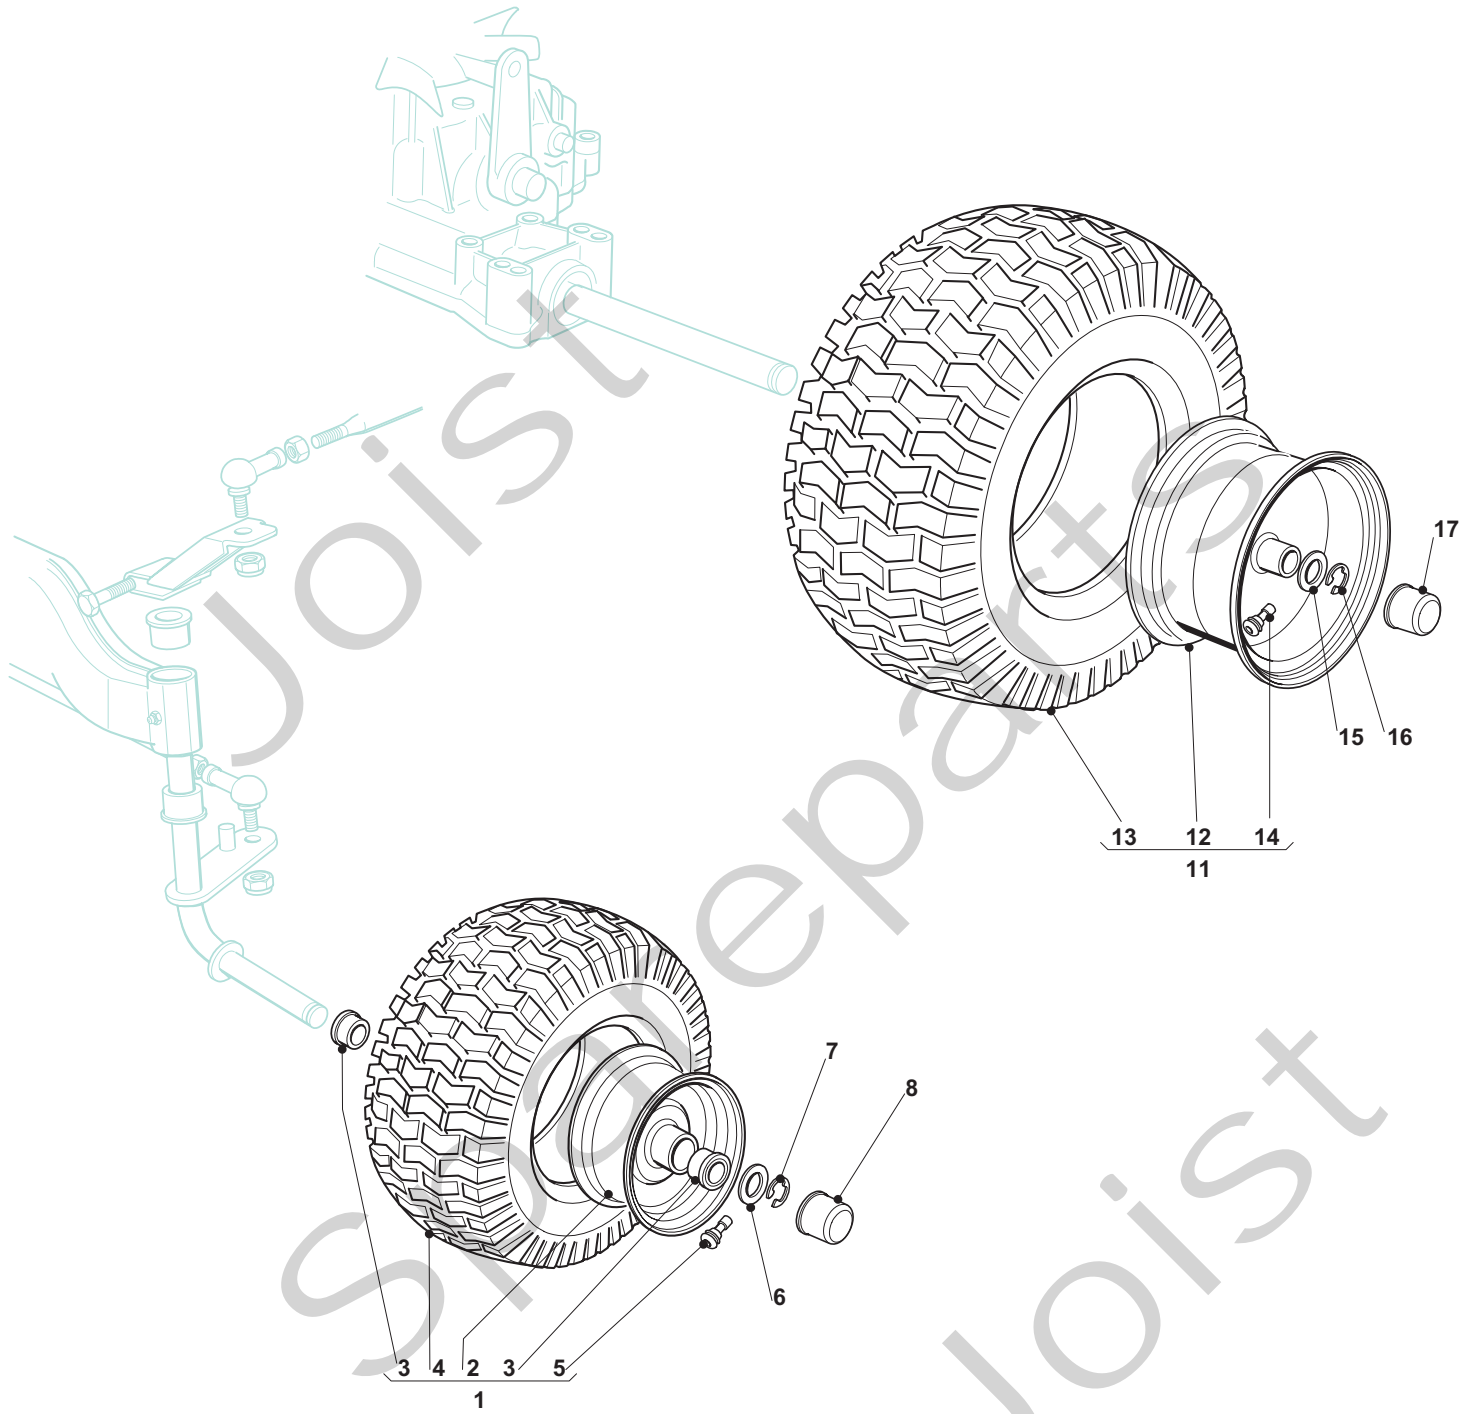

ESTATE GRAND ROYAL

Pos. Fig.	Antal Quantity	Art No Part No	Benämning	Description	Anmärkning Notes
1	2	82680008/1	Framhjul Kpl	Front Wheel	
2	2	82000590/1	Rimm	Rimm	
3	4	25122200/2	Kullager	Bearing	
4	2	27590053/0	Dack	Shoe Deli Tire	
5	2	25950000/0	Ventil	Valve	
6	2	25670005/1	Bricka	Washer	
7	2	12001000/0	Låsring	Snap Ring	
8	2	22110230/0	Huvstöd	Cap	
11	2	82680006/0	Bakrehjul	Rear Wheel	
12	2	82000592/0	Rimm	Rimm	
13	2	25590003/0	Dack	Tire	
14	2	25950000/0	Ventil	Valve	
15	2	25670005/1	Bricka	Washer	
16	2	12001010/0	Låsring	Benzing	
17	2	22110230/0	Huvstöd	Cap