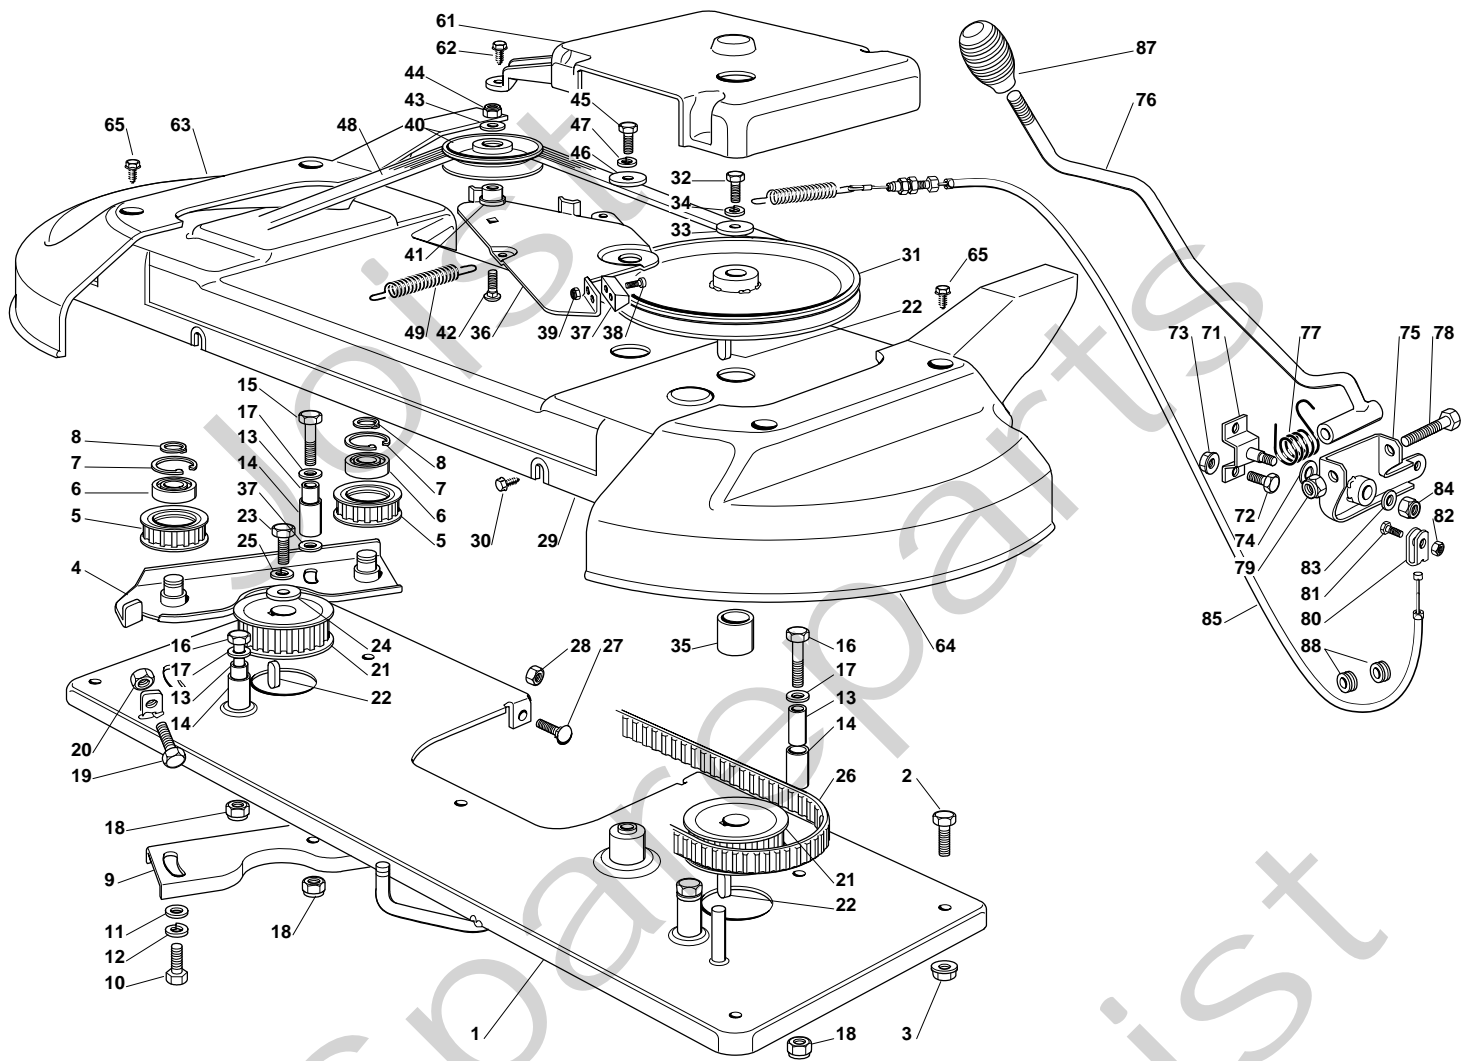

ST 10216 H - Model Year 2010

Pos. Fig.	Antal Quantity	Art No Part No	Benämning	Description	Anmärkning Notes
1	1	82547003/2	Plåt	Plate (Mod. 102)	
2	4	12792611/0	Skruv	Screw	
3	4	12293201/0	Mutter	Nut	
4	1	82785084/1	Stöd	Support	
5	2	25601559/1	Remskiva	Pulley (Mod. 102)	
6	2	19216033/1	Kullager	Bearing	
7	2	12610800/0	Seegerring	Seeger	
8	2	12609200/0	Seegerring	Seeger	
9	1	25650037/0	Reduktion	Stiffening	
10	2	12793102/0	Skruv	Screw	
11	2	12521350/0	Bricka	Washer	
12	2	12583500/0	Låsbricka	Grower	
13	4	25160003/0	Distans	Spacer	
14	4	25038000/0	Bussning	Bushing	
15	1	12691700/0	Skruv	Screw	
16	3	12691200/0	Skruv	Screw (Wheels 15")	
17	4	12521350/0	Bricka	Washer	
18	4	12155000/0	Mutter	Nut	
19	1	12793900/0	Skruv	Screw	
20	1	12293200/0	Mutter	Nut	
21	2	25601560/0	Remskiva	Pulley (Mod. 102)	
22	3	12139480/0	Kil	Key	
23	1	12793102/0	Skruv	Screw	
24	1	25670007/0	Bricka	Washer	
25	1	12583500/0	Låsbricka	Grower	
26	1	35065600/0	Drive belt	Belt (Mod. 102)	
27	3	12815200/0	Skruv	Screw	
28	3	12292102/0	Mutter	Nut	
29	1	325060128/0	Hus	Case (Mod. 102)	
30	6	12735110/0	Skruv	Screw	
31	1	25601550/0	Remskiva	Pulley (Mod. 102)	
32	1	12793102/0	Skruv	Screw	
33	1	25670007/0	Bricka	Washer	
34	1	12583500/0	Låsbricka	Grower	
35	1	25160002/0	Distans	Spacer	
36	1	25318115/1	Bromsarm	Brake Lever (Mod. 102)	
37	1	25207000/1	Lining	Lining	
38	1	25270317/0	U-Bolt	U-Bolt	
39	2	12154330/0	Mutter	Nut	
40	1	25601555/0	Remskiva	Pulley	
41	1	25160007/0	Distans	Spacer	
42	1	12818900/0	Skruv	Screw	
43	1	12523060/0	Bricka	Washer	
44	1	12155000/0	Mutter	Nut	
45	1	12793102/0	Skruv	Screw	
46	1	12523070/0	Bricka	Washer	
47	1	12583500/0	Låsbricka	Grower	
48	1	35062813/0	Drive belt	Belt (Mod. 102)	
49	1	25430210/0	Fjäder	Spring	
50	1	12523060/0	Bricka	Washer	
61	1	25600049/0	Skydd	Guard (Mod. 102)	
62	3	12735403/0	Skruv	Screw	
63	1	25060113/0	Skydd	Guard Grey	
64	1	25060114/0	Skydd	Guard Grey	
65	4	12735403/0	Skruv	Screw	
71	1	82774227/0	Stöd	Support	
72	2	12792611/0	Skruv	Screw	
73	2	12293201/0	Mutter	Nut	
74	1	22672151/0	Bricka	Washer