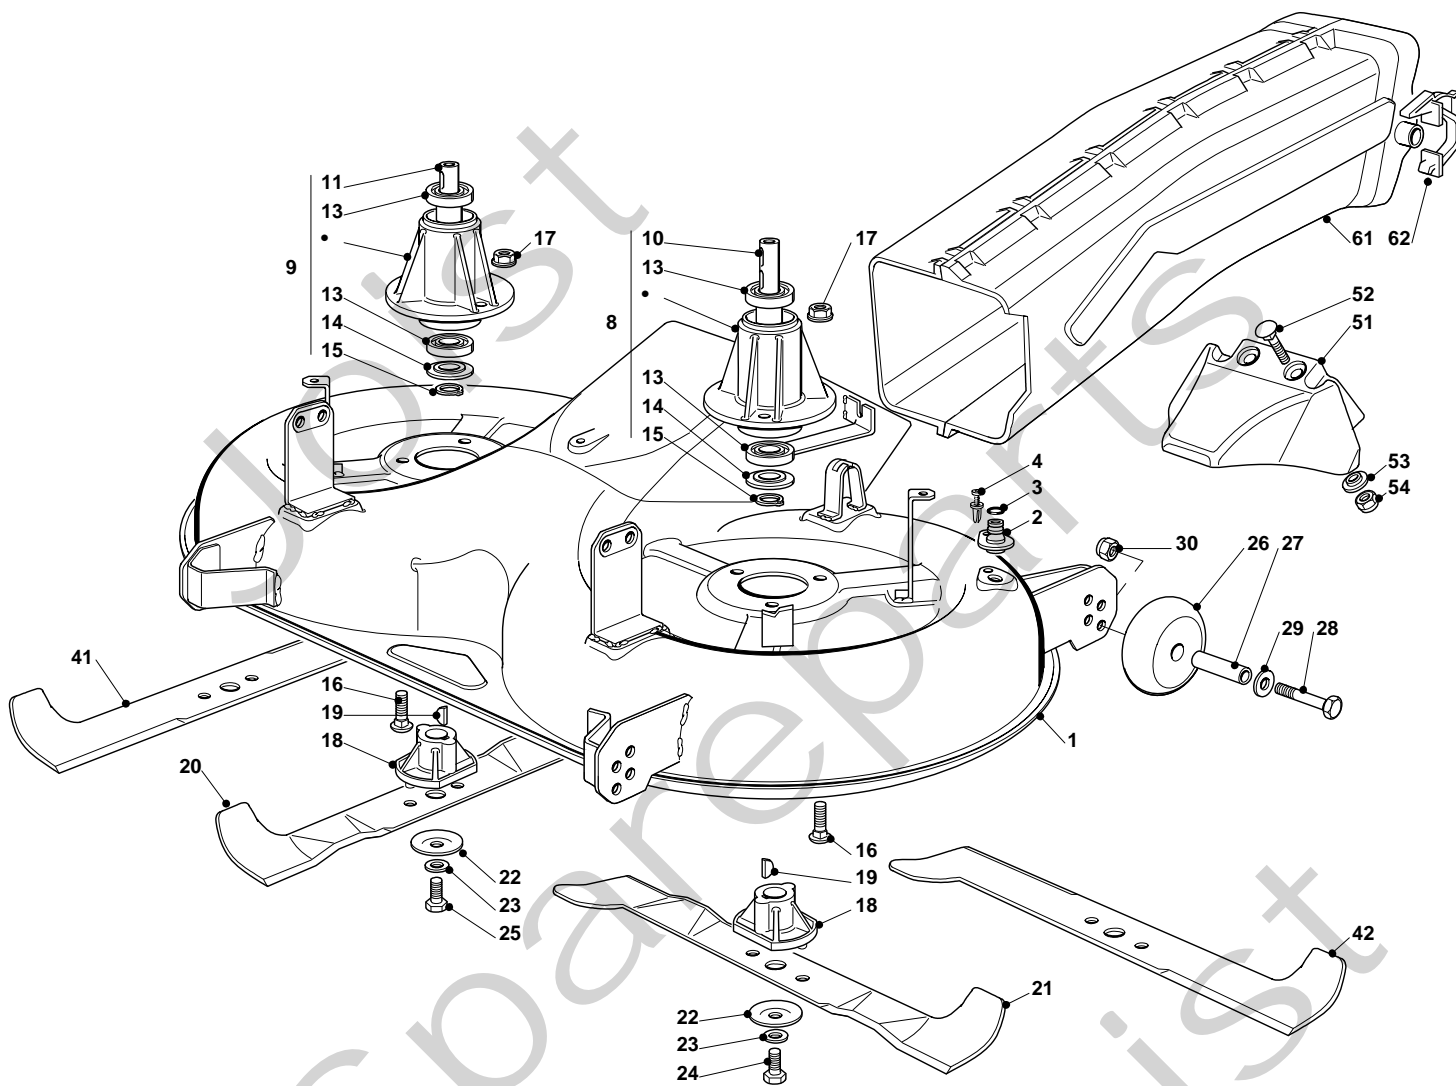

## ST 10216 H - Model Year 2010

Pos. Fig.	Antal Quantity	Art No Part No	Benämning	Description	Anmärkning Notes
75	1	82774229/0	Klämma	Clamp	
76	1	82318177/1	Arm	Lever	
77	1	25430227/0	Fjäder	Spring	
78	1	12692050/0	Skruv	Screw	
79	1	12155000/0	Mutter	Nut	
80	1	22061337/0	Vevstake	Connecting Plate	
81	1	12791213/1	Skruv	Screw	
82	1	12154510/0	Mutter	Nut	
83	1	12523060/0	Bricka	Washer	
84	1	12155010/0	Mutter	Nut	
85	1	82004616/0	Kabel	Wire (Mod. 102)	
87	1	25394510/0	Knopp	Knob	