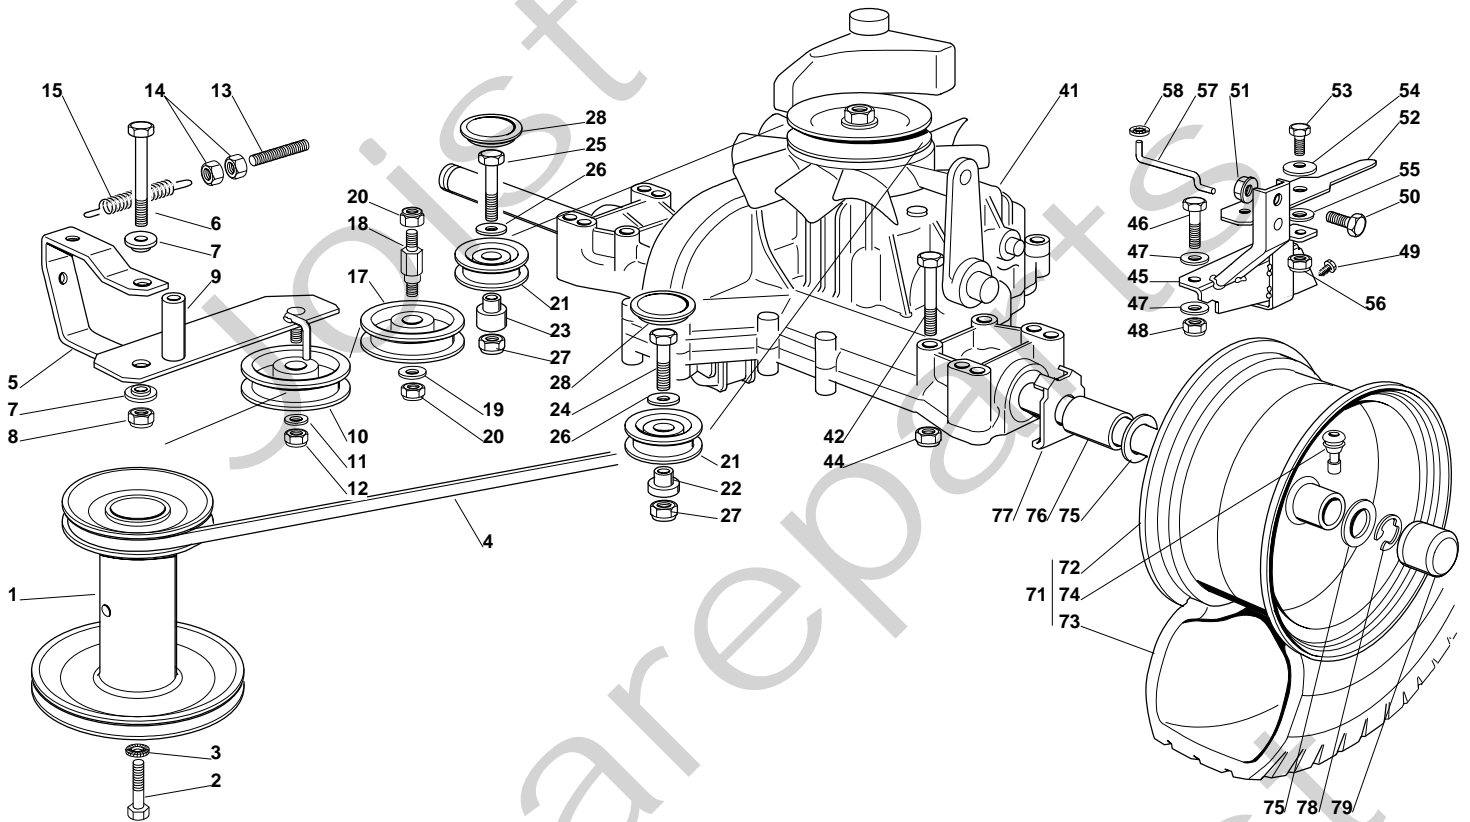

ST 10216 H - Model Year 2010

Pos. Fig.	Antal Quantity	Art No Part No	Benämning	Description	Anmärkning Notes
1	1	25601568/0	Remskiva	Pulley	
2	1	12737310/0	Skruv	Screw	
3	1	12543000/0	Bricka	Washer	
4	1	35062001/0	Drivrem	Belt	
5	1	82318165/1	Arm	Lever	
6	1	12692000/0	Skruv	Screw	
7	2	25038002/1	Bussning	Bush	
8	1	12155000/0	Mutter	Nut	
9	1	25160027/0	Distans	Spacer	
10	1	25601554/0	Remskiva	Pulley	
11	1	12523060/0	Bricka	Washer	
12	1	12155000/0	Mutter	Nut	
13	1	25840010/1	Stång	Tie Rod	
14	2	12293200/0	Mutter	Nut	
15	1	25430219/0	Fjäder	Spring	
17	1	25601555/0	Remskiva	Pulley	
18	1	25510036/1	Sprint	Pin	
19	1	12523060/0	Bricka	Washer	
20	2	12155000/0	Mutter	Nut	
21	2	25601570/0	Remskiva	Pulley	
22	1	125160030/1	Distans	Spacer	
23	1	125160024/2	Distans	Spacer	
24	1	12691115/0	Skruv	Screw	
25	1	12691400/0	Skruv	Right Screw	
26	2	12523060/0	Bricka	Washer	
27	2	12155000/0	Mutter	Nut	
28	2	25109521/1	Klpa	Cover	
41	1	18400950/1	Rear Axle Tuff Torq K46F	Rear Axle Tuff Torq K46F	
42	4	12691800/0	Skruv	Screw	
44	4	12154210/0	Mutter	Nut	
45	1	82785109/0	Stöd	Support	
46	1	12691200/0	Skruv	Screw (Wheels 15")	
47	2	12521350/0	Bricka	Washer	
48	1	12155000/0	Mutter	Nut	
49	2	12735120/0	Skruv	Screw	
50	1	12792611/0	Skruv	Screw	
51	1	12293201/0	Mutter	Nut	
52	1	25318157/0	Arm	Lever	
53	1	12793102/0	Skruv	Screw	
54	1	12369500/0	Bricka	Washer	
55	1	25670011/0	Bricka	Washer	
56	1	12155000/0	Mutter	Nut	
57	1	25033033/0	Länk	Rod	
58	1	12604896/0	Låsbricka	Snap Ring	
71	2	82680003/0	Rear Wheel Turf Saver Carlisle	Rear Wheel Turf Saver Carlisle	
71	2	82680006/0	Stödhjul	Rear Wheel Deli Tire	
72	2	82000592/0	Rimm	Rimm	
73	2	25590001/0		Shoe Turf Saver Carlisle	
73	2	25590003/0	Shoe	Tire Deli Tire	
74	2	25950000/0	Ventil	Valve	
75	4	25670005/1	Bricka	Washer	
76	2	25160023/0	Distans	Spacer	
77	2	325670025/0	Bricka	Washer	
78	2	12001010/0	Låsring	Snap Ring	
79	2	22110230/0	Lock	Cap