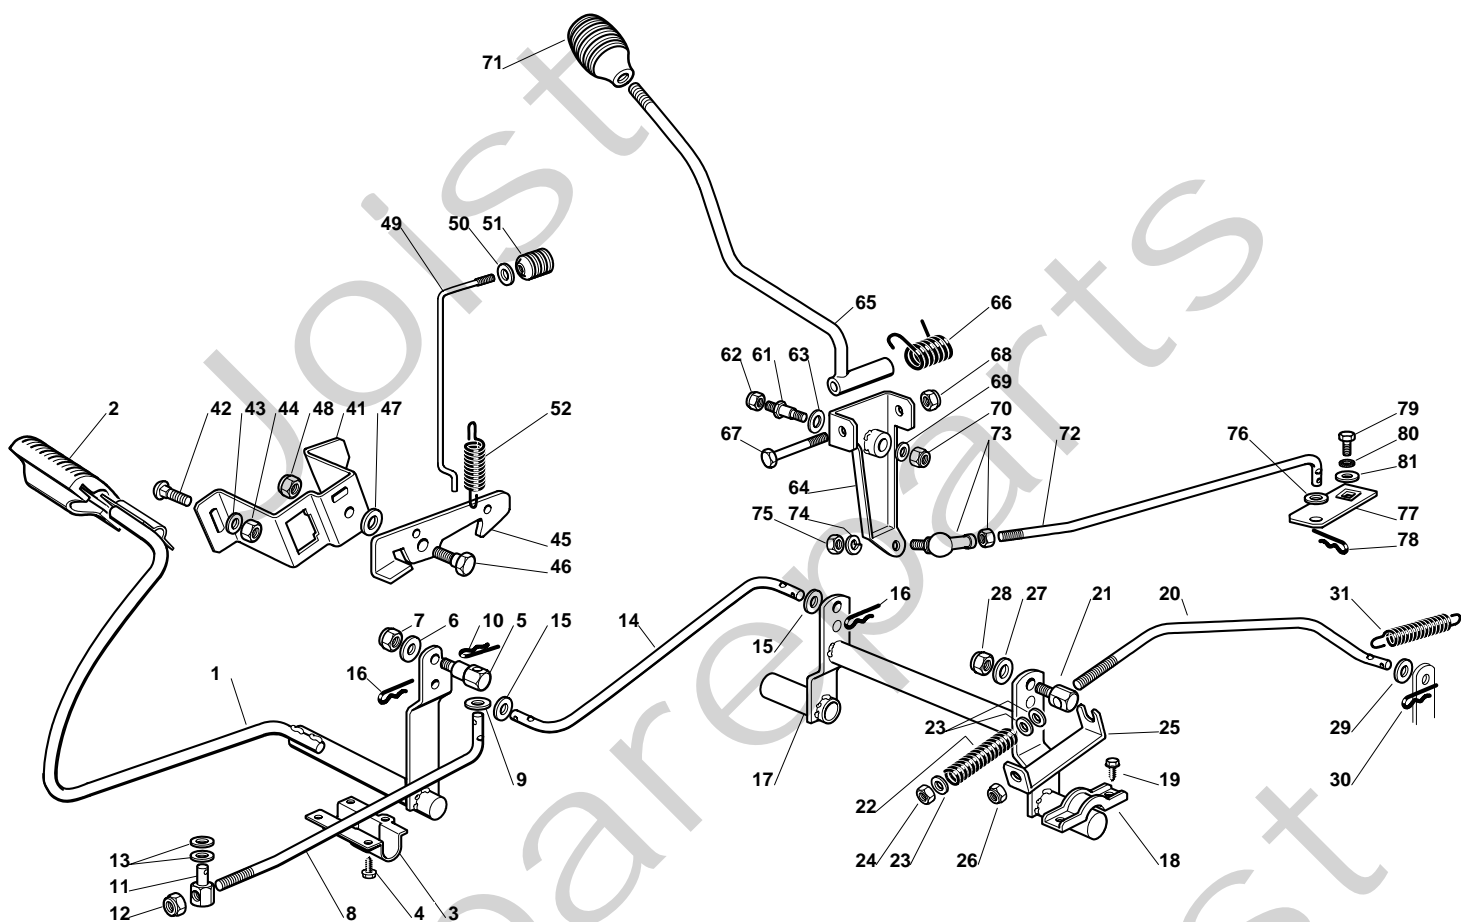

ST 10216 H - Model Year 2010

Pos. Fig.	Antal Quantity	Art No Part No	Benämning	Description	Anmärkning Notes
1	1	82500015/1	Pedal	Pedal	
2	1	25110269/0	Clamp Cover	Clamp Cover	
3	1	25547081/1	Plåt	Plate	
4	4	12731601/0	Skruv	Screw	
5	1	25510063/0	Sprint	Pin	
6	1	12523060/0	Bricka	Washer	
7	1	12155000/0	Mutter	Nut	
8	1	25033039/0	Länk	Rod	
9	1	12521350/0	Bricka	Washer	
10	1	24487997/0	Låsnål	Cotter Pin	
11	1	25510064/0	Sprint	Pin	
12	1	12155000/0	Mutter	Nut	
13	2	25670011/0	Bricka	Washer	
14	1	25033038/0	Länk	Rod	
15	2	12521350/0	Bricka	Washer	
16	2	24487997/0	Låsnål	Cotter Pin	
17	1	382000549/0	Axel	Axle	
18	2	27546015/1	Plåt	Plate	
19	4	12731350/0	Skruv	Screw	
20	1	25033040/0	Länk	Rod	
21	1	25510062/0	Sprint	Pin	
22	1	25430236/0	Fjäder	Spring	
23	3	12521360/0	Bricka	Washer	
24	1	12295200/0	Mutter	Nut	
25	1	25774275/0	Klämma	Clamp	
26	1	12156602/0	Mutter	Nut	
27	1	12523060/0	Bricka	Washer	
28	1	12155000/0	Mutter	Nut	
29	1	12521360/0	Bricka	Washer	
30	1	24487997/0	Låsnål	Cotter Pin	
31	1	22450500/0	Fjäder	Spring	
41	1	325785143/1	Stöd	Support	
42	2	12815210/0	Skruv	Screw	
43	1	12523040/0	Bricka	Washer	
44	2	12154510/0	Mutter	Nut	
45	1	25253001/0	Hake	Hook	
46	1	22524970/2	Sprint	Pin	
47	1	25670011/0	Bricka	Washer	
48	1	12155000/0	Mutter	Nut	
49	1	25033034/0	Länk	Rod	
49	1	25033047/0	Länk	Rod (Tx - Ts)	
50	1	12523020/0	Bricka	Washer	
51	1	25394509/1	Knopp	Knob	
52	1	25430213/0	Fjäder	Spring	
61	1	25510035/0	Sprint	Pin	
62	1	12155010/0	Mutter	Nut	
63	1	22672151/0	Bricka	Washer	
64	1	82774206/0	Klämma	Clamp	
65	1	82318179/0	Arm	Gearshift	
66	1	25430226/0	Fjäder	Spring	
67	1	12692050/0	Skruv	Screw	
68	1	12155000/0	Mutter	Nut	
69	1	12523060/0	Bricka	Washer	
70	1	12155010/0	Mutter	Nut	
71	1	25394510/0	Knopp	Knob	
72	1	25033053/0	Länk	Rod	
73	1	22746601/0	Ledkläpp, vä+hö	Joint	
74	1	12583500/0	Låsbricka	Grower	
75	1	12293200/0	Mutter	Nut