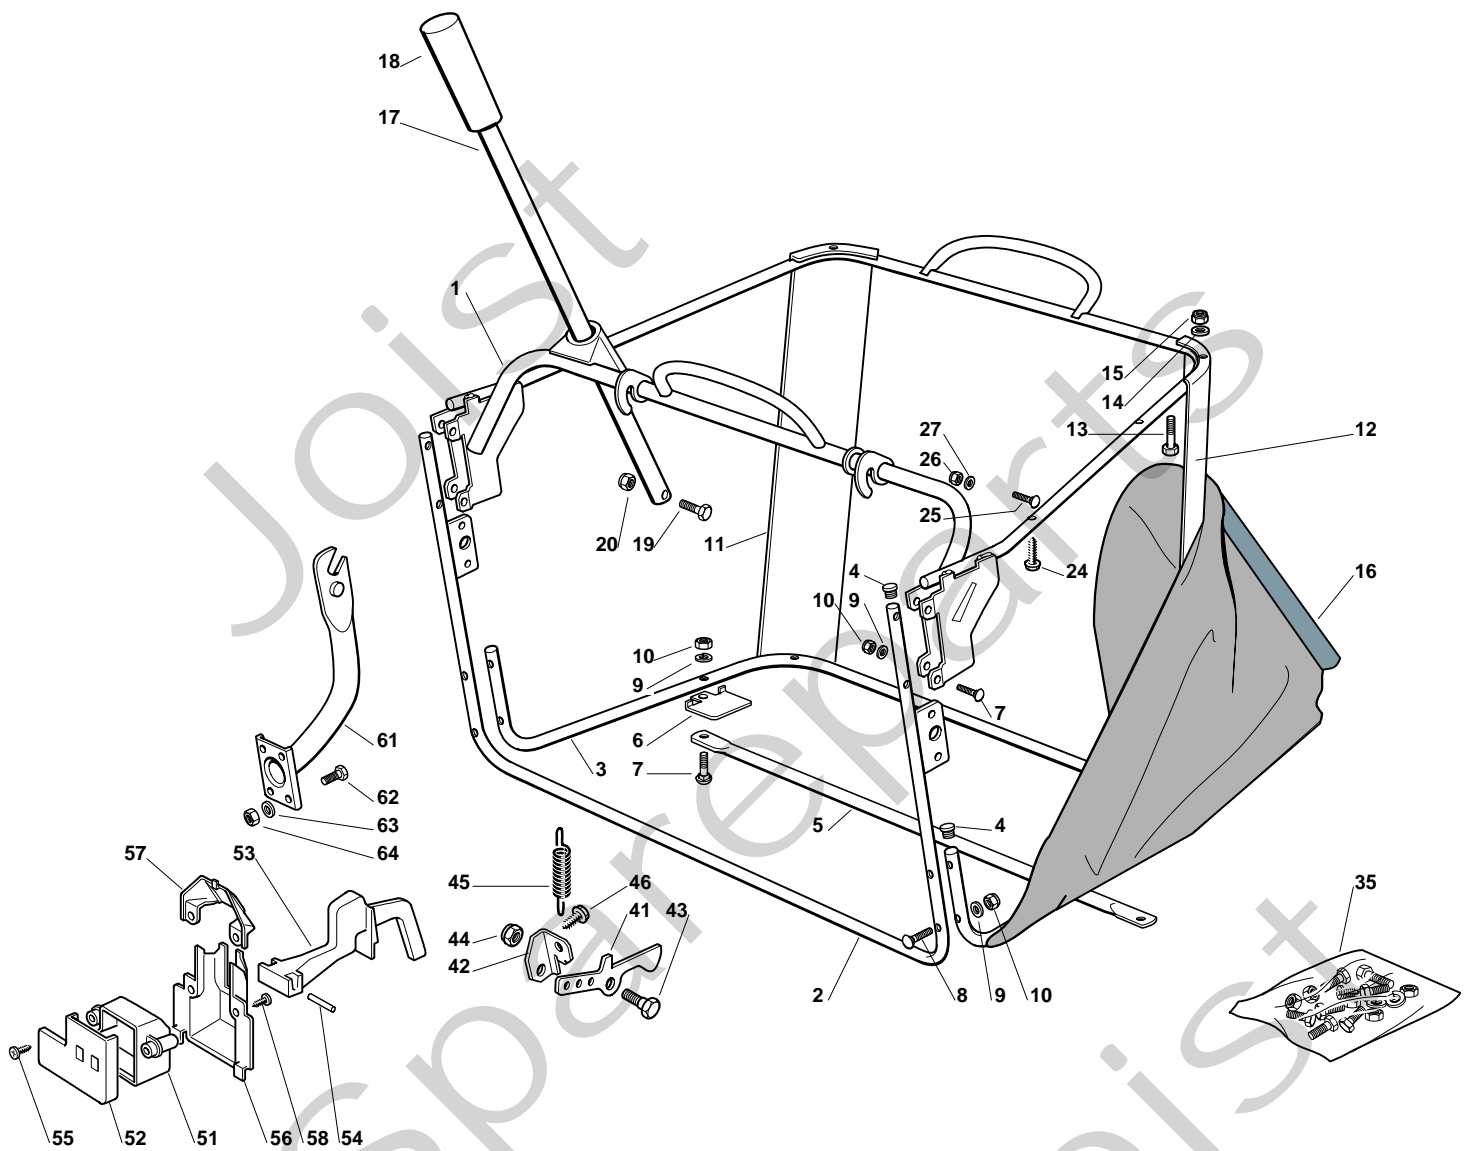

ST 10216 H - Model Year 2010

Pos. Fig.	Antal Quantity	Art No Part No	Benämning	Description	Anmärkning Notes
1	1	382700079/1	Chassi	Upper Frame	
2	1	82800089/0	Chassi	Front Frame	
3	1	25800017/0	Chassi	Lower Frame	
4	4	18566112/0	Plugg	Cap	
5	1	82650043/0	Trådbygel	Lower Stiffening	
6	1	25547131/0	Plåt	Plate	
7	6	12815220/0	Skruv	Screw	
8	4	12815245/0	Skruv	Screw	
9	10	12521330/0	Bricka	Washer	
10	10	12154510/0	Mutter	Nut	
11	1	25032013/0	Right Angular Support	Right Angular Support	
12	1	25032015/0	Left Angular Support	Left Angular Support	
13	4	12689500/0	Skruv	Screw	
14	8	12521330/0	Bricka	Washer	
15	8	12154510/0	Mutter	Nut	
16	1	82105980/0	Uppsamlare	Grasscatcher	
17	1	25869029/1	Rör	Rod	
18	1	25394508/0	Handtag	Handle	
19	1	12674550/0	Skruv	Screw	
20	1	12154510/0	Mutter	Nut	
24	4	12735410/0	Skruv	Screw	
25	2	12815220/0	Skruv	Screw	
26	2	12521330/0	Bricka	Washer	
27	2	12154510/0	Mutter	Nut	
35	1	382180037/3	Skruvsets	Screws Outfit	
41	1	25774315/0	Klämma	Bracket	
42	1	25755031/0	Fästvinkel	Bracket	
43	1	25510080/0	Sprint	Pin	
44	1	12292102/0	Mutter	Nut	
45	1	25430210/0	Fjäder	Spring	
46	1	12735122/0	Skruv	Screw	
51	1	25600041/0	Skydd	Micro Protection	
52	1	25600042/0	Överbelastningsskydd	Protection Cover	
53	1	25318124/0	Arm	Lever	
54	1	12400030/0	Stift	Pin	
55	1	12728510/0	Skruv	Screw	
56	1	25600047/0	Skydd	Micro Protection	
57	1	25600048/0	Överbelastningsskydd	Protection Cover	
58	2	12728450/0	Skruv	Screw	
61	2	82774225/1	Stöd	Support	
62	6	12793102/0	Skruv	Screw	
63	6	12523060/0	Bricka	Washer	
64	6	12293201/0	Mutter	Nut