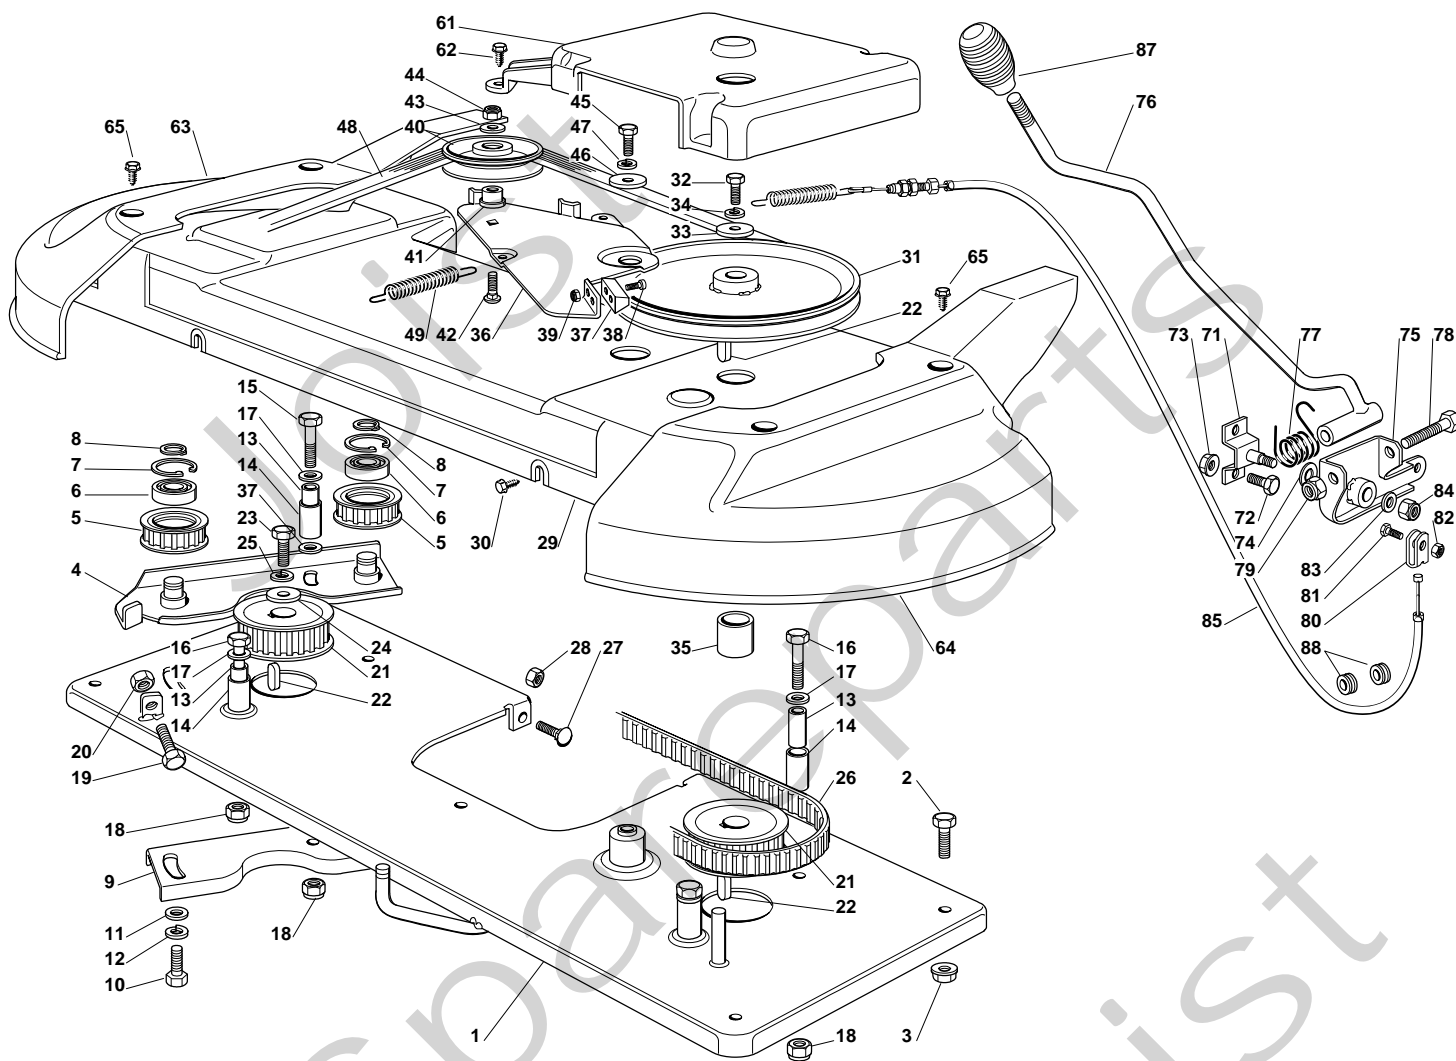

ST 10216 H - Model Year 2010

Pos. Fig.	Antal Quantity	Art No Part No	Benämning	Description	Anmärkning Notes
75	1	82774229/0	Klämma	Clamp	
76	1	82318177/1	Arm	Lever	
77	1	25430227/0	Fjäder	Spring	
78	1	12692050/0	Skruv	Screw	
79	1	12155000/0	Mutter	Nut	
80	1	22061337/0	Vevstake	Connecting Plate	
81	1	12791213/1	Skruv	Screw	
82	1	12154510/0	Mutter	Nut	
83	1	12523060/0	Bricka	Washer	
84	1	12155010/0	Mutter	Nut	
85	1	82004616/0	Kabel	Wire (Mod. 102)	
87	1	25394510/0	Knopp	Knob