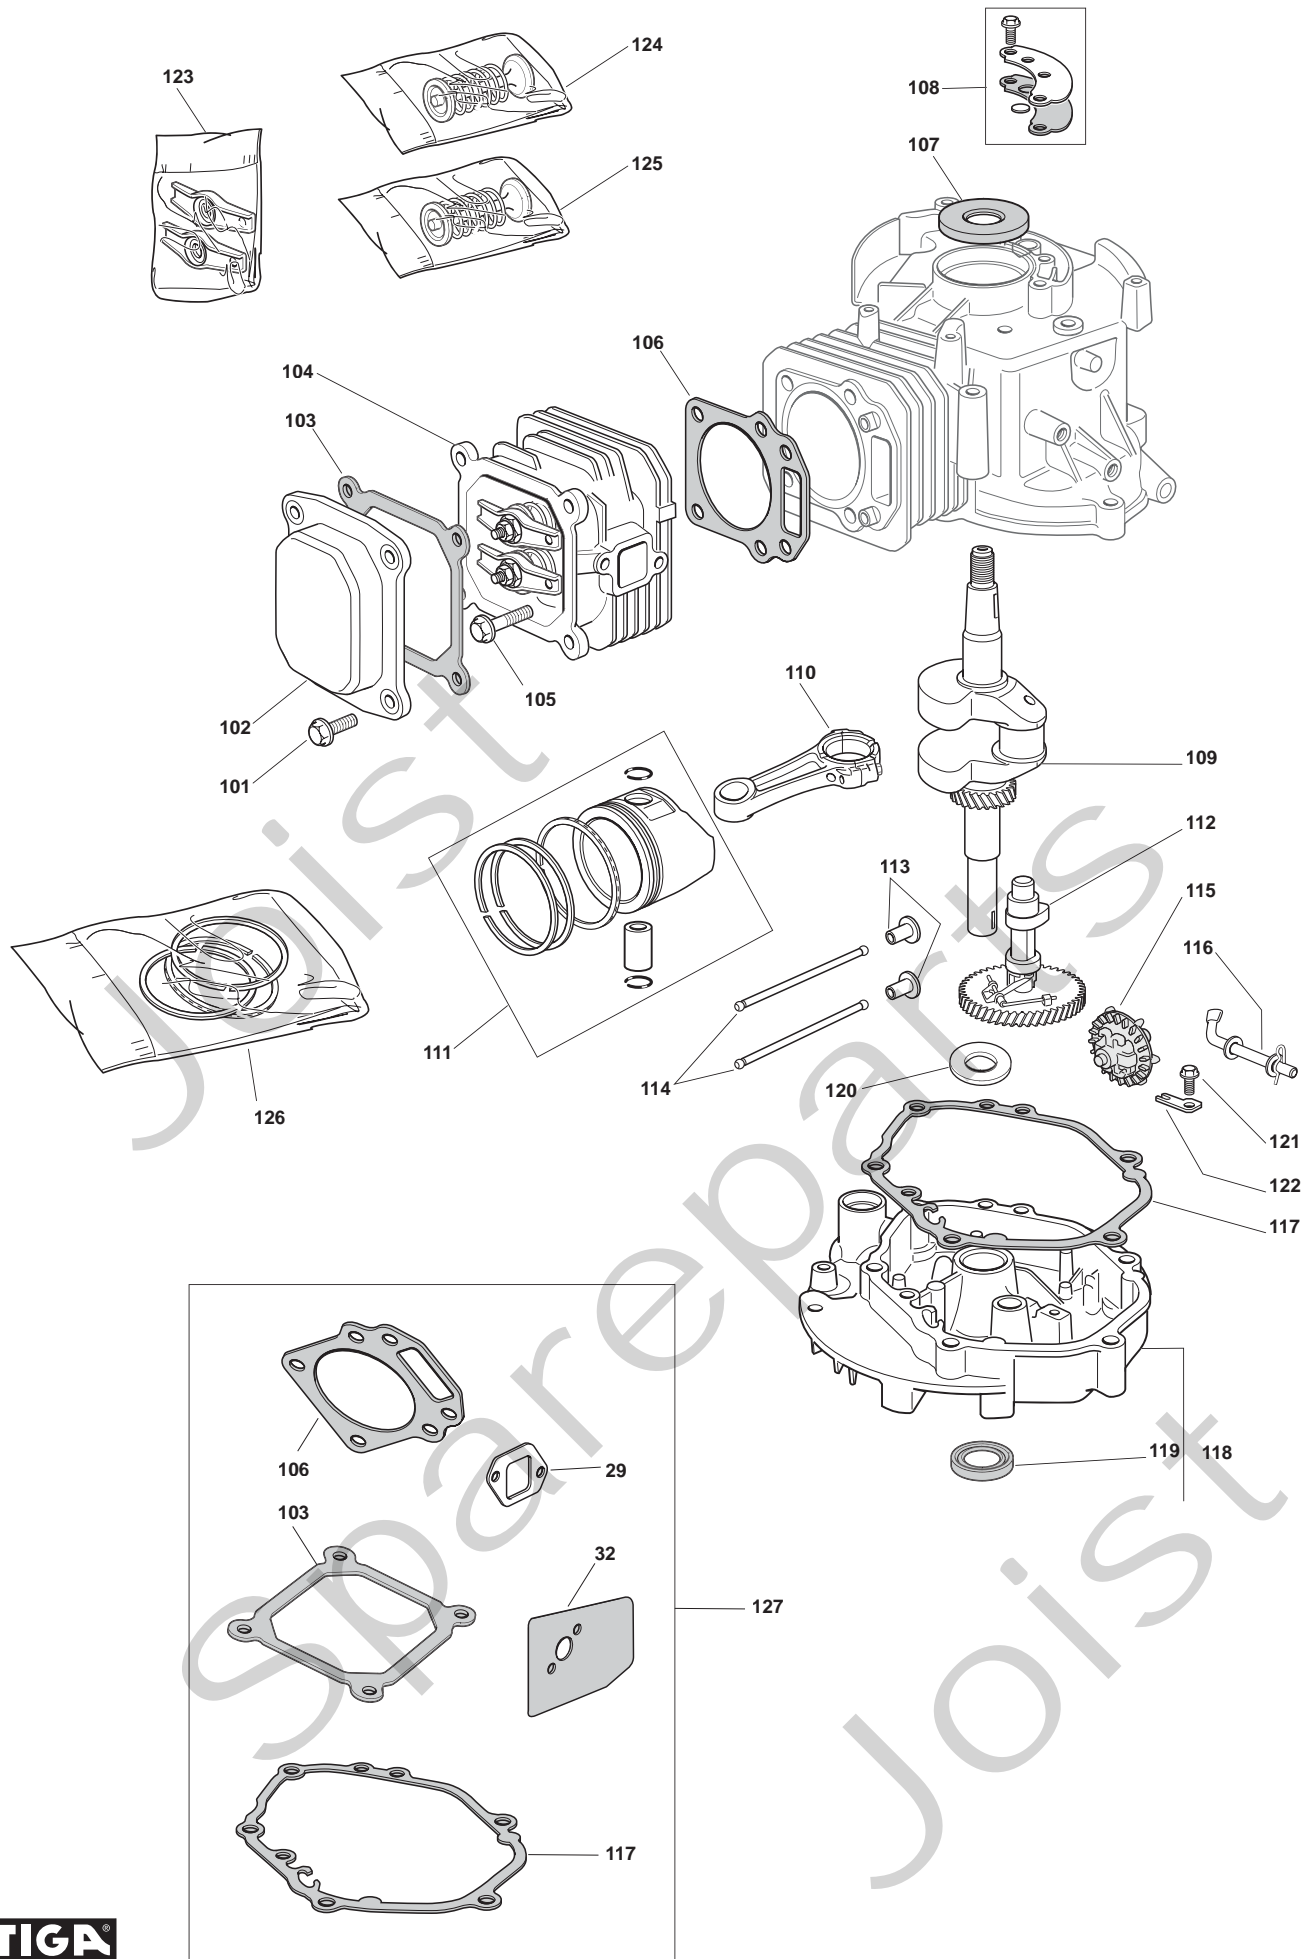

# Genuine Spare Parts

---

Joist  
Spareparts  
Joist

Utgåva Issue		Bildnr Picture No		GGP MOTOR RM 65- RM 65 ES		GGP ENGINE RM 65- RM 65 ES		Sida Page	
2008- 13		2272						234	
Pos. Fig.	Antal/Quantity			Art nr Part No	Benämning	Description	Sats Kit	Anmärkning Notes	
	RM 65	RM 65ES							
1	1	1		18550161/0	Start kpl.....	Starter assy.....		Inkl. pos 2 - 4	
2	1	1		18550052/0	• Starthandtag.....	• Starter handle.....			
3	1	1		18550053/0	• Startsnöre.....	• Starter cord.....			
4	1	1		18550004/1	• Startspärr.....	• Starter pawl set.....			
5	1	1		18550162/0	Motorkåpa.....	Engine cover.....			
6	1	1		18550056/0	Svånghjulsmutter.....	Flywheel nut.....			
7	1	1		18550198/0	Startkopp.....	Starter cup.....			
8	1	1		18550167/0	Fläkt.....	Fan.....			
9	1	1		18550168/0	Svånghjul.....	Flywheel.....			
10	1	1		18550061/0	Kil.....	Key.....			
11	1	1		18550171/0	Pinnbult.....	Stud bolt.....			
12	2	2		18550172/0	Pinnbult.....	Stud bolt.....			
13	3	3		18550170/0	Bussning.....	Bushing.....			
14	3	3		18550050/0	Mutter.....	Nut.....			
17	1	1		18550166/0	Bränslefilter.....	Fuel filter.....			
18	2	2		18550164/0	Bussning.....	Bushing.....			
19	1	1		18550084/0	Bränsleslang.....	Fuel hose.....			
20	1	1		18550160/0	Lufffilterlock.....	Air cleaner cover.....			
21	1	1		18550187/0	Lufffilter.....	Air filter.....			
22	1	1		18550186/0	Insugningsrör.....	Intake manifold.....			
23	1	1		18550181/0	Ventilationsrör.....	Breather pipe.....			
24	2	2		18550081/0	Mutter.....	Nut.....			
25	1	1		18550078/0	Packning.....	Gasket.....			
26	1	1		18550077/0	Förgasare.....	Carburettor.....			
27	1	1		18550124/0	Värmeskydd.....	Heat block.....			
28	1	1		18550076/0	Insugning.....	Intake.....			
29	1	1		18550075/0	Packning.....	Gasket.....			
30	2	2		18550188/0	Pinnbult.....	Stud bolt.....			
31	2	2		18550069/0	Pinnbult.....	Double head bolt.....			
32	1	1		18550068/0	Packning.....	Gasket.....			
33	1	1		18550185/0	Ljuddämpare.....	Muffler.....			
34	1	1		18550184/0	Ljuddämparskydd.....	Muffler guard.....			
35	2	2		18550050/0	Mutter.....	Nut.....			
36	1	1		18550070/0	Elektronikspole.....	Electronic coil.....	Inkl. pos 37 - 38		
37	1	1		18550071/0	• Anslutning.....	• Spark plug terminal.....			
38	1	1		18550072/0	• Tändstiftshatt.....	• Spark plug cover.....			
39	1	1		18550073/0	Tändstift.....	Spark plug.....			
40	1	1		18550063/0	Oljesticka kpl.....	Oil filler assy.....			
44	1	1		18550086/0	Regulatorarm.....	Governor lever.....			
45	1	1		18550085/0	Bult.....	Pin.....			
46	1	1		18550050/0	Mutter.....	Nut.....			
47	1	1		18550087/0	Fjäder.....	Spring.....			
48	1	1		18550088/0	Chokereglagestång.....	Choke control rod.....			
49	1	1		18550089/0	Reglagestång m.fjäder.....	Governor link & sprin.....			
50	1	1		18550092/1	Reglageplatta.....	Control plate.....			
51	1	1		18550090/0	Skruv.....	Screw.....			
52	1	1		18550091/0	Skruv.....	Screw.....			
53	1	1		18550022/0	Wireklämma.....	Casing clamp.....			
54	1	1		18550023/0	Skruv.....	Screw.....			
56	2	2		18550083/0	Slangklämma.....	Hose clamp.....			
61		1		18550175/0	Fäste.....	Bracket.....			
62		1		18550174/0	Generator.....	Alternator.....			
63		1		18550173/0	Startmotor.....	Starter motor.....			
64		1		18550178/0	Kablage.....	Cable harness.....			
65		1		18550179/0	Kabel.....	Cable.....			
81	1	1		18550096/0	Packningssats- förg.....	Gasket set- carb.....			
99	1			18550195/0	Motor kpl.....	Engine assy.....			
99		1		18550196/0	Motor kpl.....	Engine assy.....			