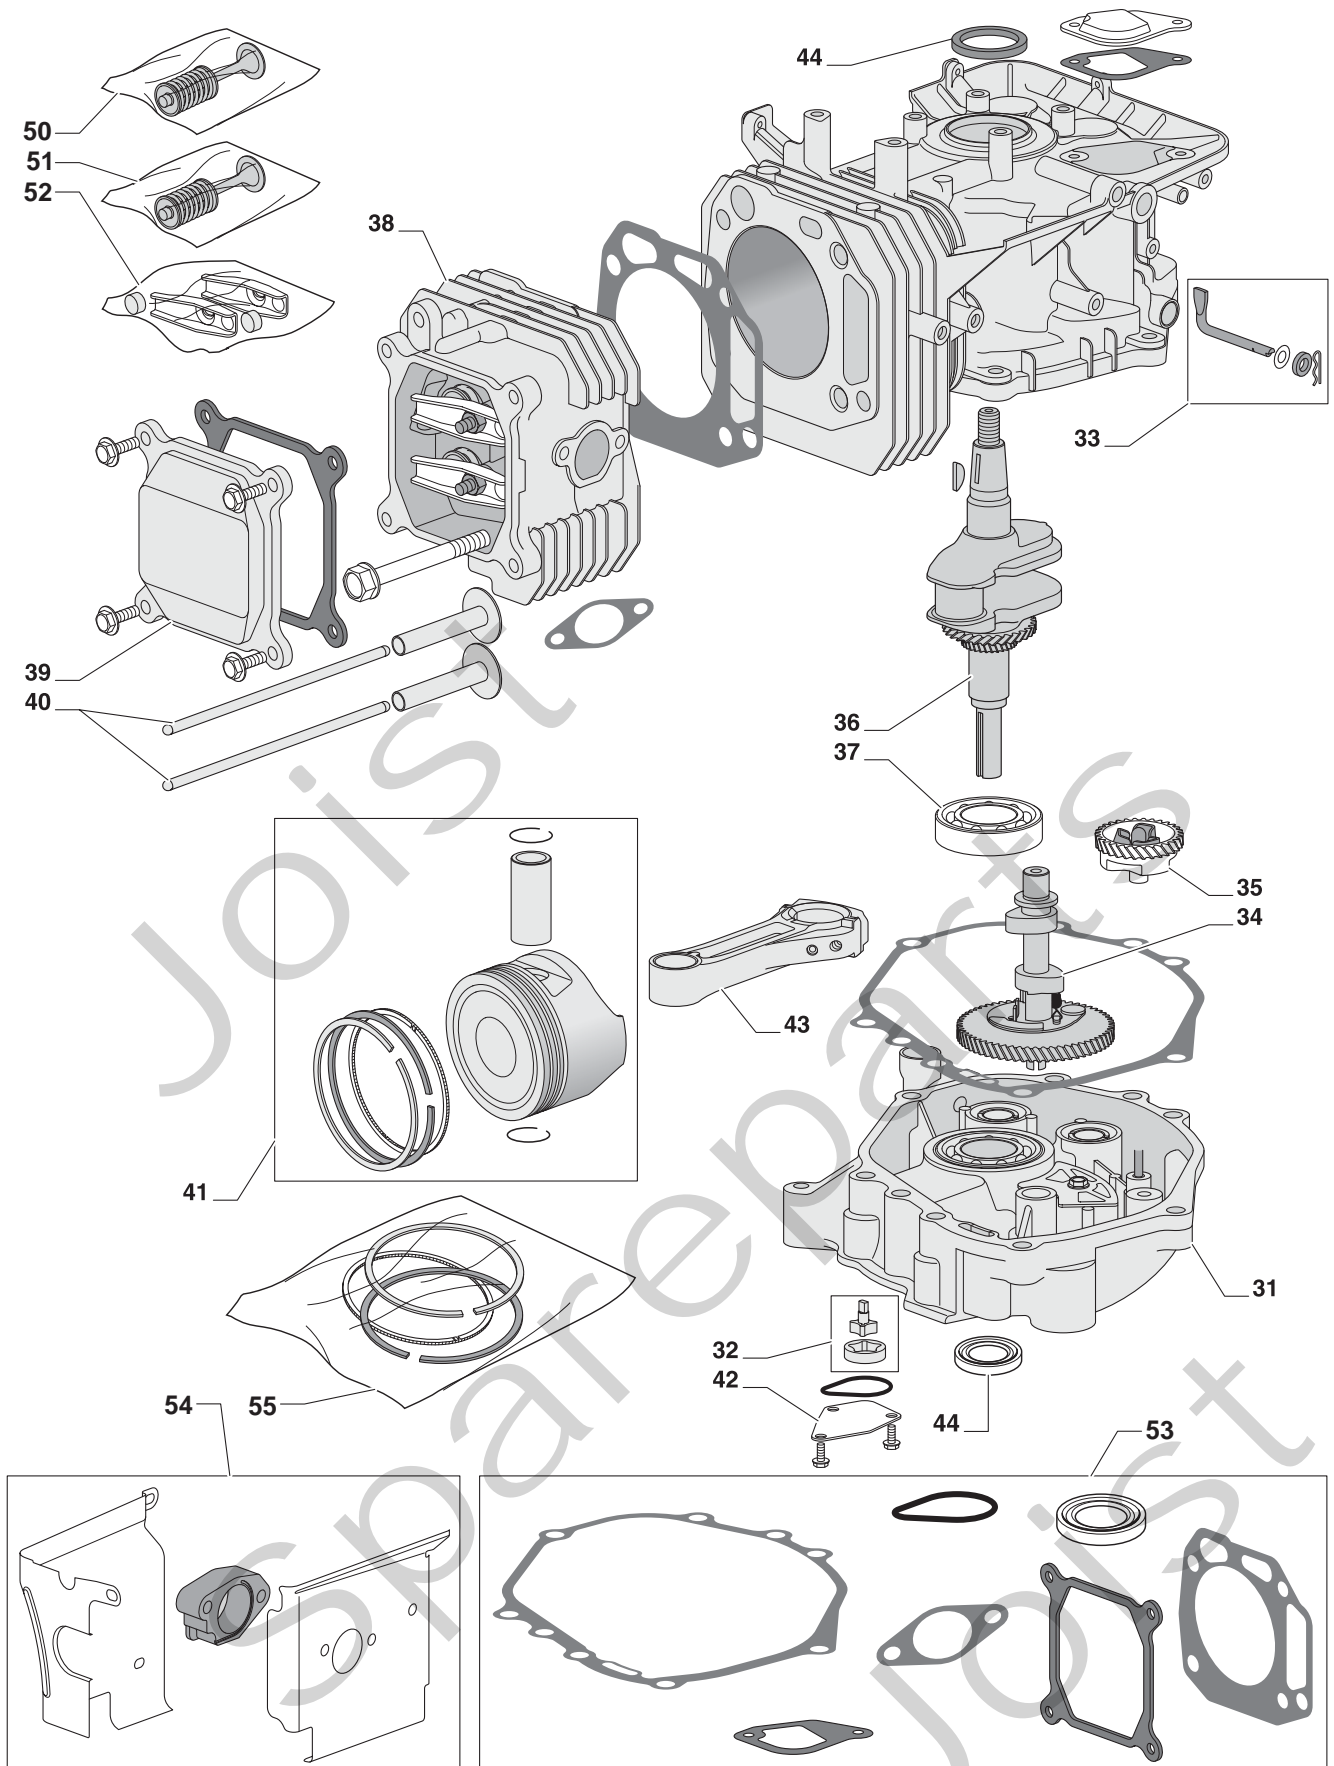

Utgåva Issue		Bildnr Picture No		GGP- MOTOR WM 12,5 WM 13,5- 14		GGP- ENGINE WM 12,5 WM 13,5- 14		Sida Page	
2008- 13		2347A						242	
Pos. Fig.	Antal/Quantity			Art nr Part No	Benämning	Description	Sats Kit	Anmärkning Notes	
	WM 12,5	WM 13,5 14							
X	31	1	1	118550221/0	Vevhuslock	Crankcase cover			
X	32	1	1	118550224/0	Oljepump	Oil pump			
X	33	1	1	118550226/0	Regulatorarm.....	Governor lever			
X	34	1	1	118550243/0	Kamaxel.....	Camshaft.....			
X	35	1	1	118550347/0	Regulatordrev.....	Speed governor.....			
X	36	1	1	118550232/0	Vevaxel	Crankshaft.....			
X	37	1	1	118550227/0	Kullager	Ball bearing			
X	38	1	1	118550233/0	Topplöck.....	Cylinder head			
X	39	1	1	118550206/0	Ventillock.....	Head cover			
X	40	1	1	118550242/0	Stötstångssats.....	Push rod set.....			
X	41	1		118550328/0	Kolv kpl.....	Piston assy			
X	41		1	118550329/0	Kolv kpl.....	Piston assy			
X	42	1	1	118550223/0	Oljepumplock.....	Oil pump cover			
X	43	1	1	118550231/0	Vevstake	Connecting rod			
X	44	2	2	118550228/0	Tätningssats	Oil seal			
X	50	1	1	118550240/0	Insugn.ventil.....	Intake valve			
X	51	1	1	118550241/0	Utblåsn.ventil.....	Exhaust valve			
X	52	1	1	118550334/0	Vipparm.....	Valve arm			
X	53		1	118550218/0	Packningssats	Gasket set			
X	53	1		118550333/0	Packningssats	Gasket set			
X	54	1	1	118550220/0	Skyddsplåt.....	Shroud comp kit			
X	55	1		118550326/0	Kolvringssats.....	Piston ring set.....			
X	55		1	118550327/0	Kolvringssats.....	Piston ring set.....