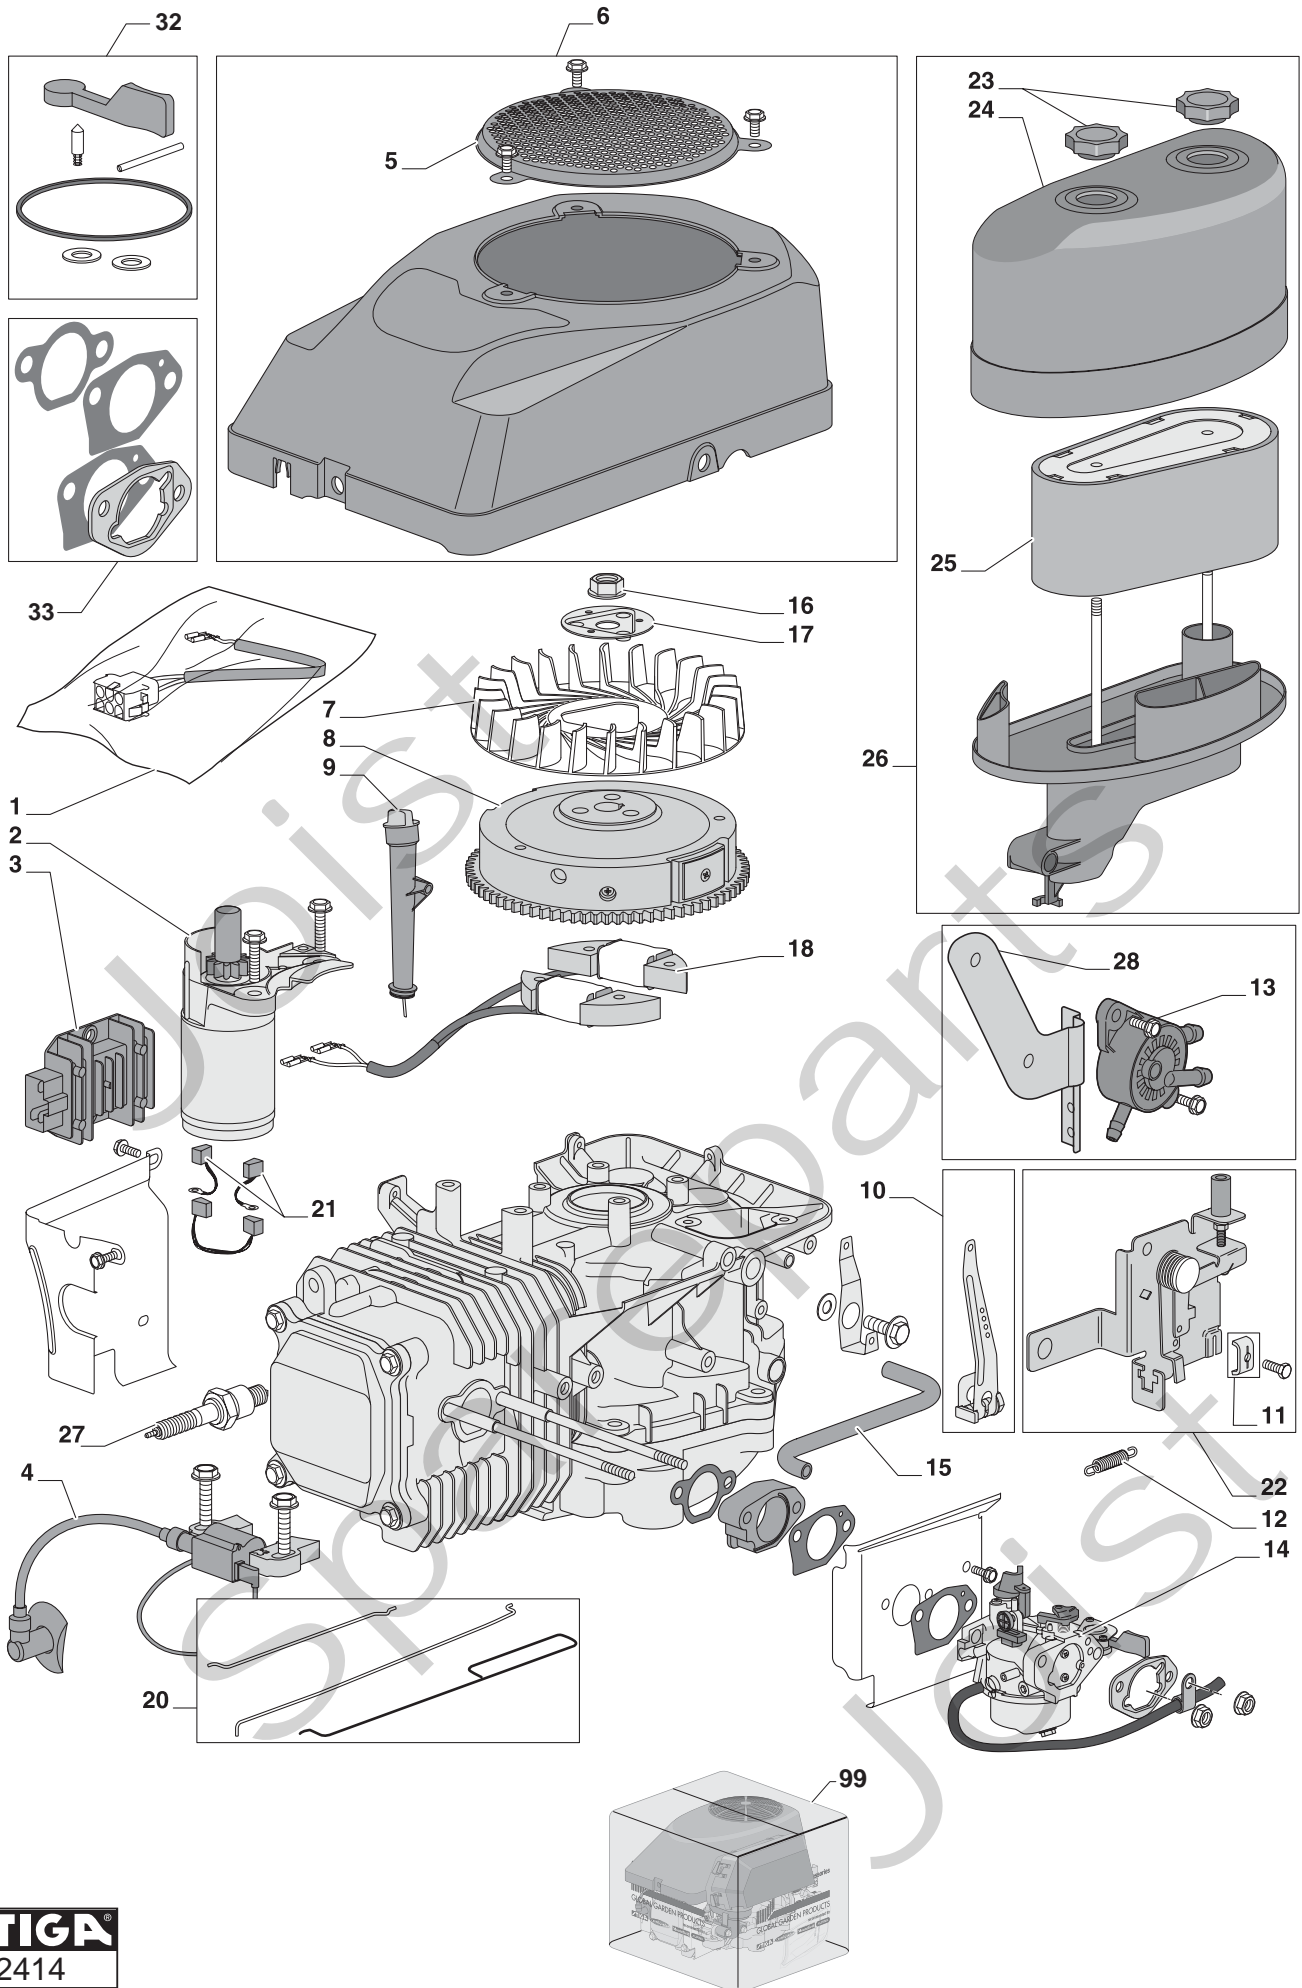

Utgåva Issue		Bildnr Picture No		GGP- MOTOR WM 13,5- 14		GGP- ENGINE WM 13,5- 14		Sida Page	
2008- 13		2414						240	
Pos. Fig.	Antal/Quantity				Art nr Part No	Benämning	Description	Sats Kit	Anmärkning Notes
	WM 13,5 14								
X	1	1			118550207/0	Kabel- likriktare	Output wire- rectifier		
X	2	1			118550214/0	Startmotor	Starter motor		
X	3	1			118550208/0	Likriktare	Rectifier		
X	4	1			118550209/0	Elektronikspole	Electronic coil		
X	5	1			118550203/0	• Fläktgaller	• Fan cover		
X	6	1			118550215/0	Fläkt hus kpl	Blower housing assy		
X	7	1			118550235/0	Kylfläkt	Cooling fan		
X	8	1			118550234/0	Svänghjul	Flywheel		
X	9	1			118550205/0	Oljepåfyllning kpl	Oil filler assy		
X	10	1			118550330/0	Regulatorarm	Governor lever		
X	11	1			118550212/0	• Wireklämma	• Casing clamp		
X	12	1			118550213/0	Regulator fjäder	Governor spring		
X	13	1			118550349/0	Bränslepump	Fuel pump		
X	14	1			118550324/0	Förgasare kpl	Carburettor assy		
X	15	1			118550225/0	Ventilationssläng	Breather tube		
X	16	1			118550237/0	Mutter	Nut		
X	17	1			118550236/0	Startskiva	Starter pulley		
X	18	1			118550210/0	Laddningsspole	Charge coil		
X	20	1			118550239/0	Regulatorlänk kpl	Governor rod assy		
X	21	1			118550332/0	Borstar	Brush hold		
X	22	1			118550331/0	Reglageplatta	Remote control plate		
X	23	2			118550201/0	• Knopp	• Knob		
X	24	1			118550200/0	• Luftrenarlock	• Air cleaner cover		
X	25	1			118550199/0	• Luftfilter	• Air filter		
X	26	1			118550202/0	Luftfilter kpl	Air cleaner assy		
X	27	1			9400- 0244- 00	Tändstift	Spark plug		
X	28	1			118550348/0	Fäste	Bracket		
X	32	1			118550216/0	Rep.sats- förgasare	Repair kit- carb		
X	33	1			118550217/0	Packningssats	Gasket set		
X	99	1			1134- 9501- 01	Motor kpl	Engine assy