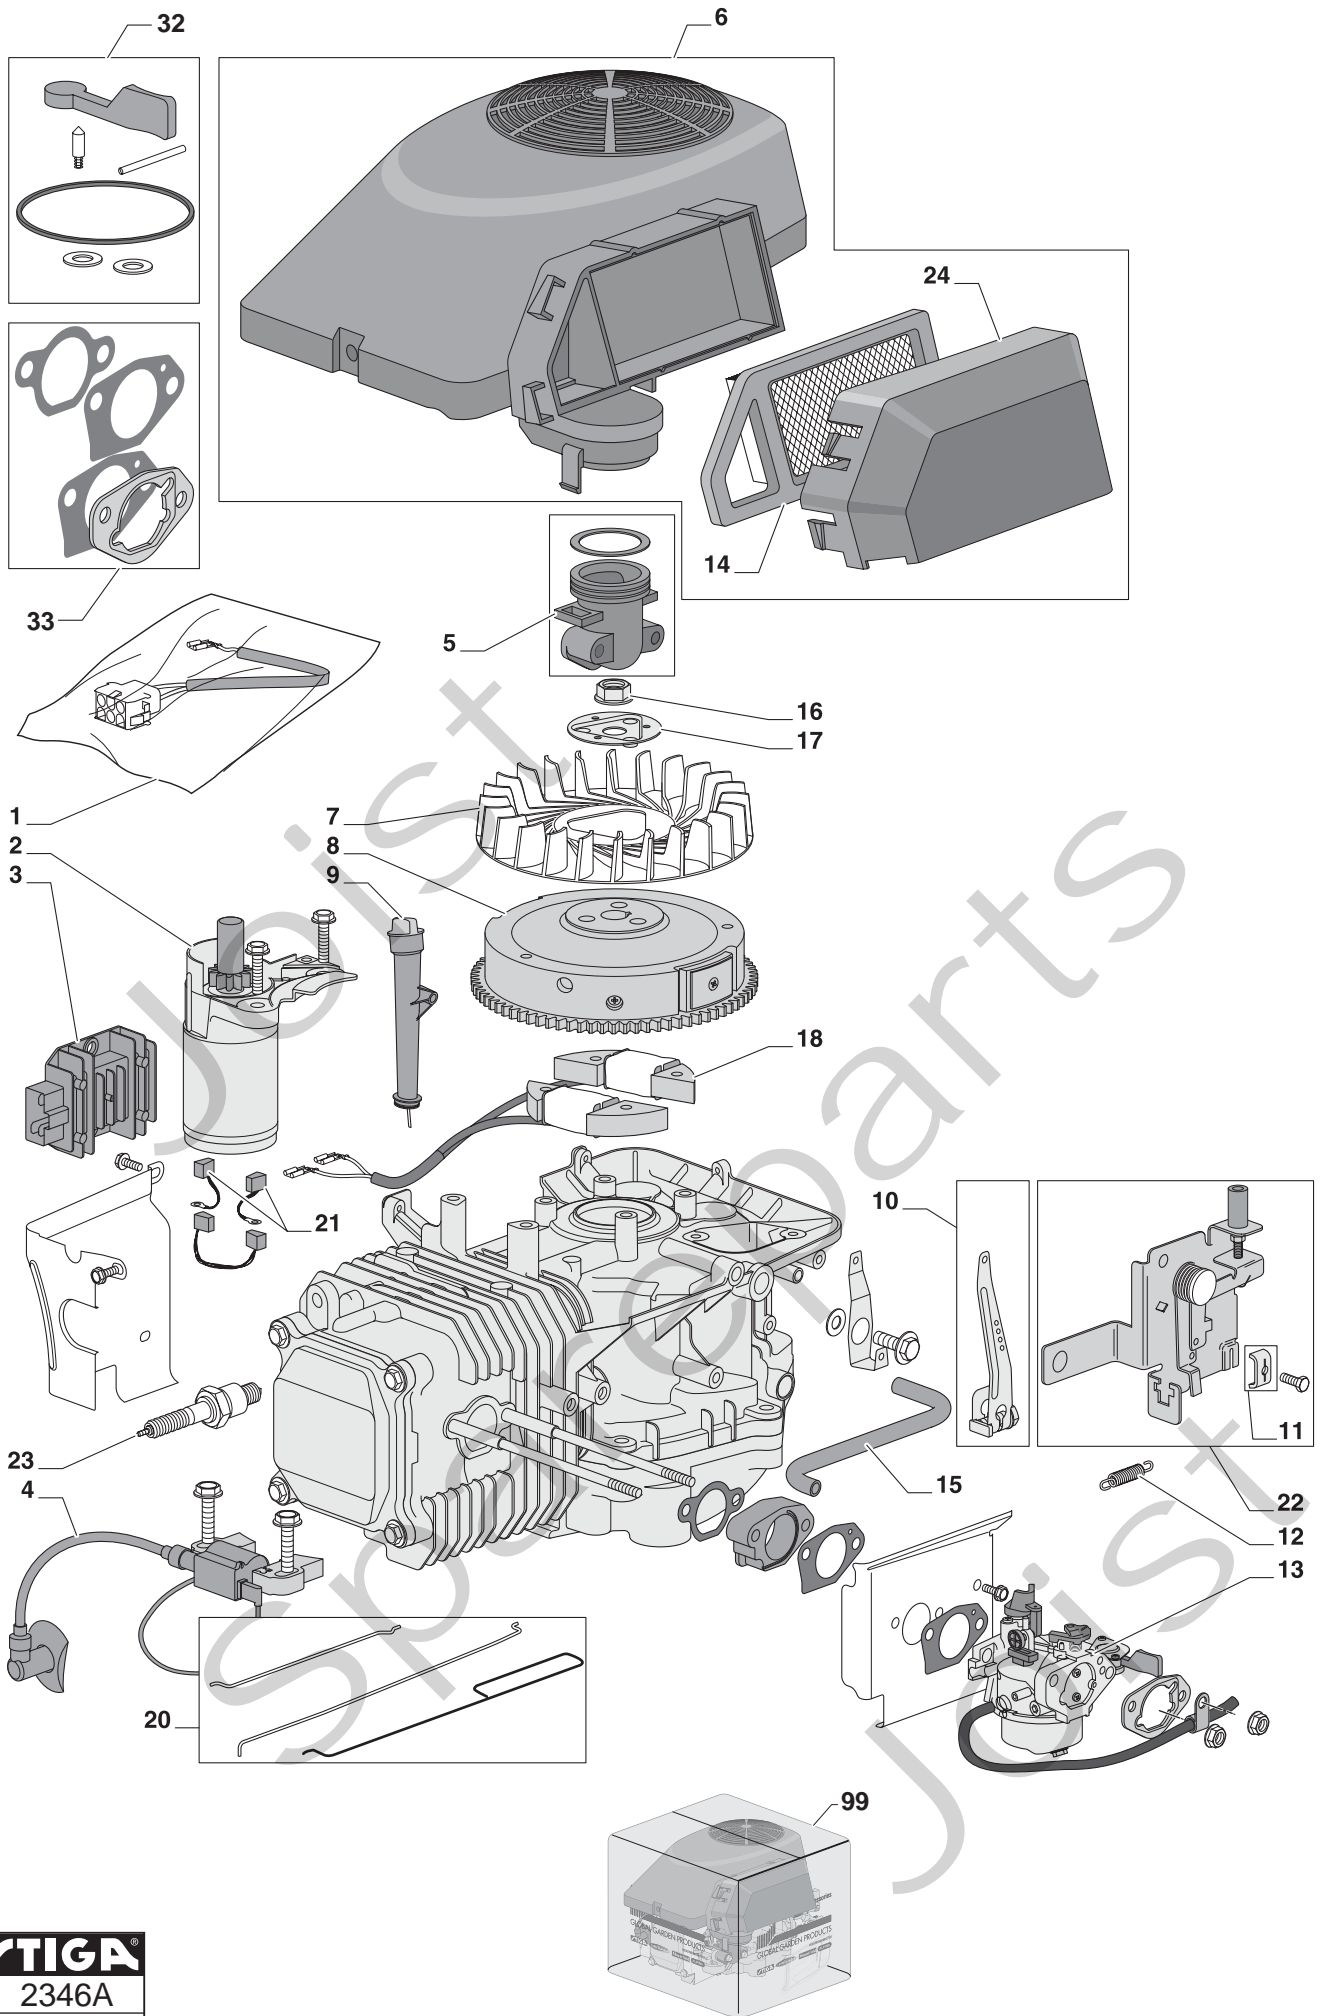

Utgåva Issue		Bildnr Picture No		GGP- MOTOR WM 12,5		GGP- ENGINE WM 12,5		Sida Page	
2008- 13		2346A						238	
Pos. Fig.	Antal/Quantity				Art nr Part No	Benämning	Description	Sats Kit	Anmärkning Notes
	WM 12,5								
X	1	1			118550207/0	Kabel- likriktare	Output wire- rectifier		
X	2	1			118550214/0	Startmotor	Starter motor		
X	3	1			118550208/0	Likriktare	Rectifier		
X	4	1			118550209/0	Elektronikspole	Electronic coil		
X	5	1			118550320/0	Insugningsrör	Intake manifold		
X	6	1			118550319/0	Fläktkåpa kpl	Cover assy		
X	7	1			118550235/0	Kylfläkt	Cooling fan		
X	8	1			118550234/0	Svänghjul	Flywheel		
X	9	1			118550205/0	Oljepåfyllning kpl	Oil filler assy		
X	10	1			118550330/0	Regulatorarm	Governor lever		
X	11	1			118550212/0	• Wireklämma	• Casing clamp		
X	12	1			118550213/0	Regulatorfjäder	Governor spring		
X	13	1			118550323/0	Förgasare	Carburettor		
X	14	1			118550321/0	• Luftfilter	• Air filter element		
X	15	1			118550325/0	Ventilationssläng	Breather tube		
X	16	1			118550237/0	Mutter	Nut		
X	17	1			118550236/0	Startskiva	Starter pulley		
X	18	1			118550210/0	Laddningsspole	Charge coil		
X	20	1			118550239/0	Regulatorlänk kpl	Governor rod assy		
X	21	1			118550332/0	Borstar	Brush hold		
X	22	1			118550331/0	Reglageplatta	Remote control plate		
X	23	1			9400- 0244- 00	Tändstift	Spark plug		
X	24	1			118550322/0	• Luftfilterkåpa	• Air cleaner cover		
X	32	1			118550216/0	Rep.sats- förgasare	Repair kit- carb		
X	33	1			118550217/0	Packningssats	Gasket set		
X	99	1			1134- 9500- 01	Motor kpl	Engine assy