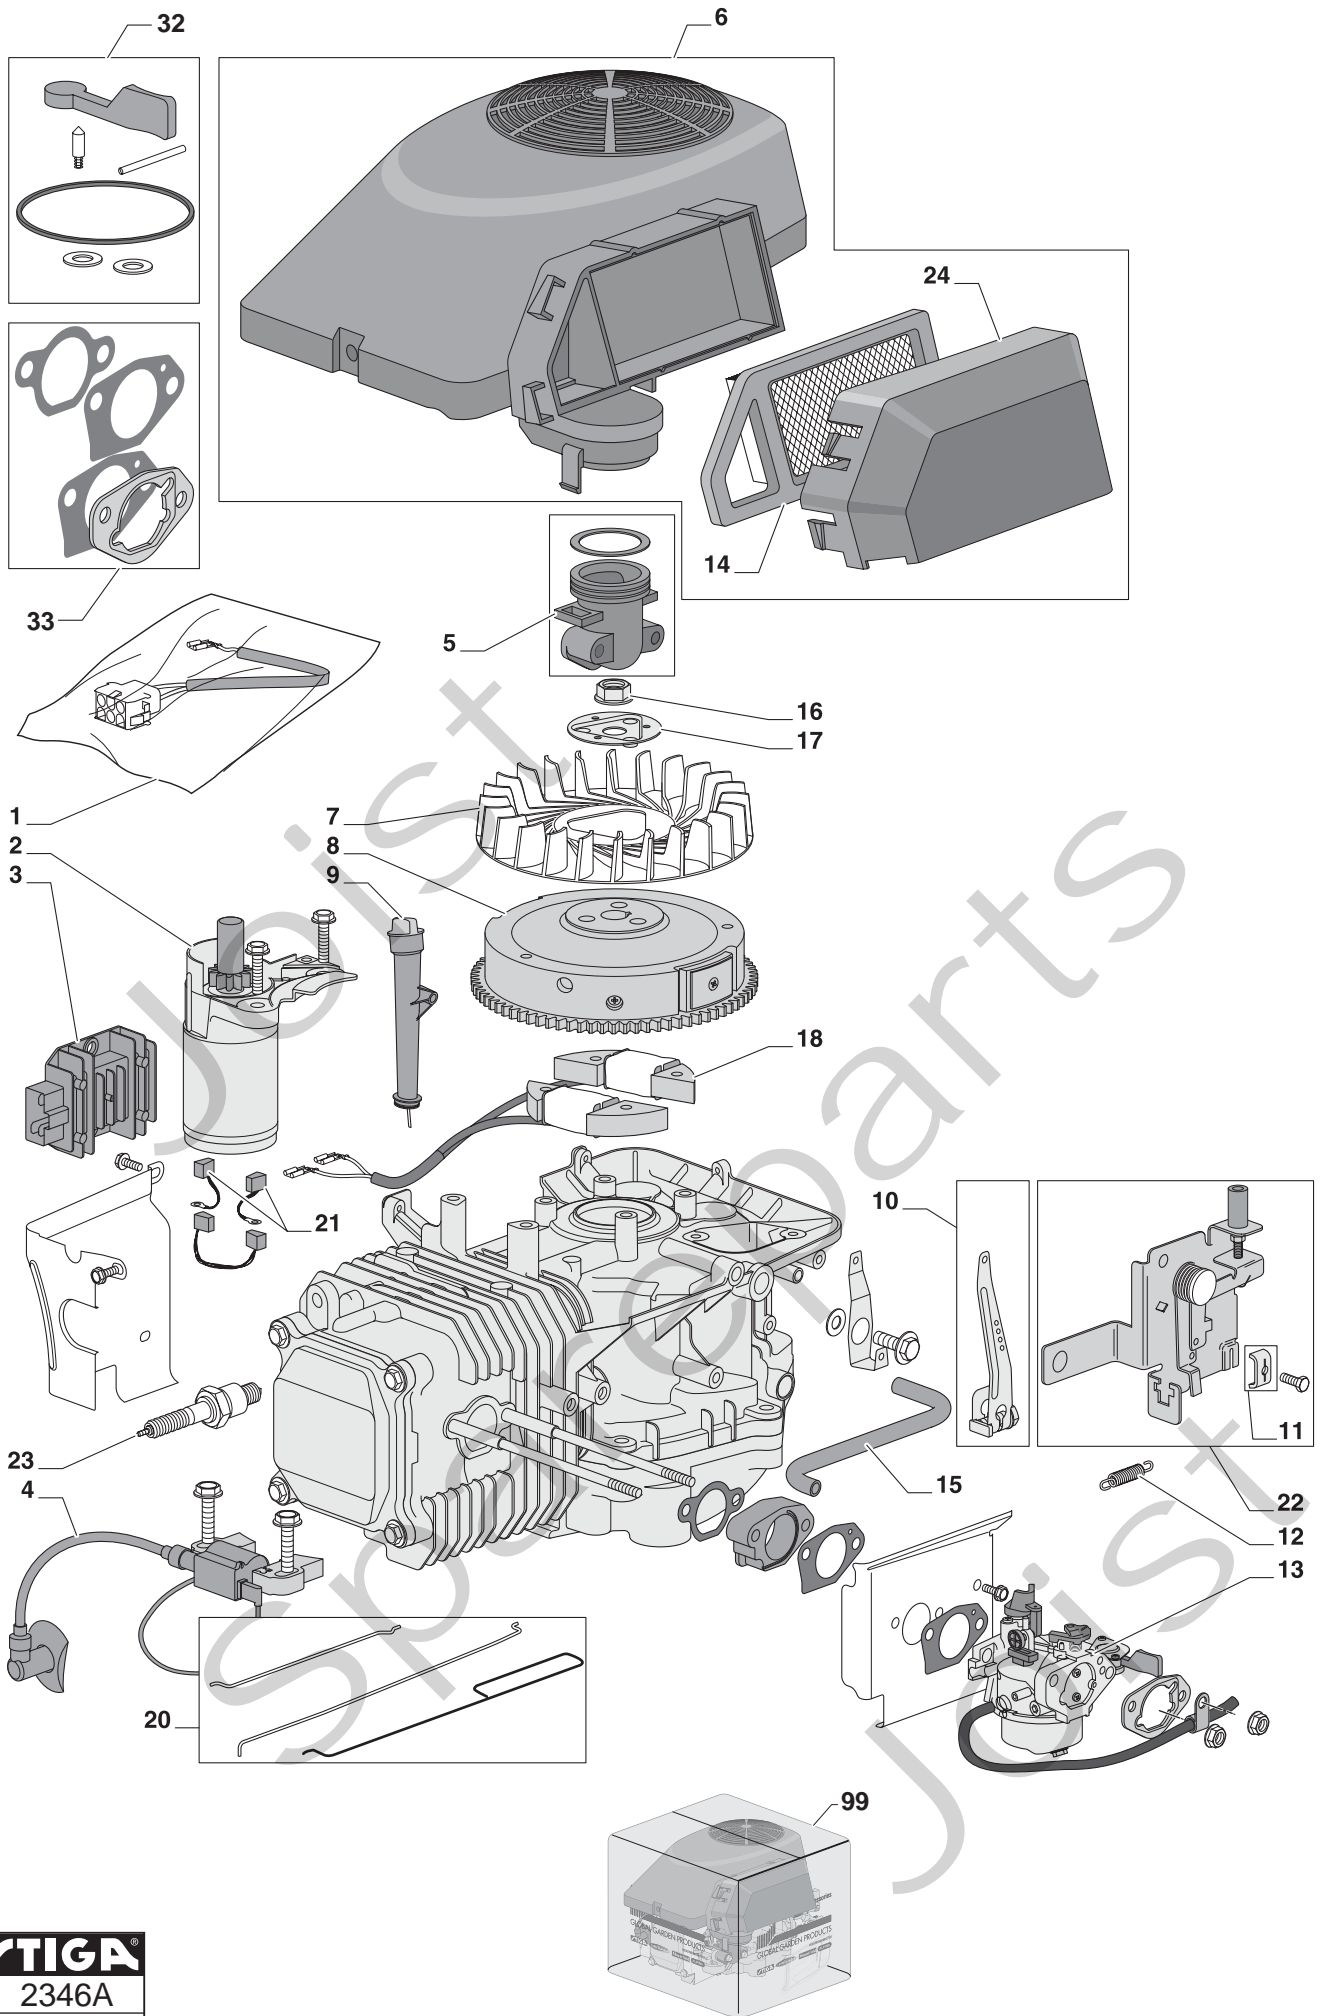

Utgåva Issue		Bildnr Picture No		GGP- MOTOR WM 12,5		GGP- ENGINE WM 12,5		Sida Page	
2008- 13		2346A						238	
Pos. Fig.	Antal/Quantity				Art nr Part No	Benämning	Description	Sats Kit	Anmärkning Notes
	WM 12,5								
X	1	1			118550207/0	Kabel- likriktare	Output wire- rectifier		
X	2	1			118550214/0	Startmotor	Starter motor		
X	3	1			118550208/0	Likriktare	Rectifier		
X	4	1			118550209/0	Elektronikspole	Electronic coil		
X	5	1			118550320/0	Insugningsrör	Intake manifold		
X	6	1			118550319/0	Flätkåpa kpl	Cover assy		
X	7	1			118550235/0	Kylfläkt	Cooling fan		
X	8	1			118550234/0	Svänghjul	Flywheel		
X	9	1			118550205/0	Oljepåfyllning kpl	Oil filler assy		
X	10	1			118550330/0	Regulatorarm	Governor lever		
X	11	1			118550212/0	• Wireklämma	• Casing clamp		
X	12	1			118550213/0	Regulatorfjäder	Governor spring		
X	13	1			118550323/0	Förgasare	Carburettor		
X	14	1			118550321/0	• Luftfilter	• Air filter element		
X	15	1			118550325/0	Ventilationssläng	Breather tube		
X	16	1			118550237/0	Mutter	Nut		
X	17	1			118550236/0	Startskiva	Starter pulley		
X	18	1			118550210/0	Laddningsspole	Charge coil		
X	20	1			118550239/0	Regulatorlänk kpl	Governor rod assy		
X	21	1			118550332/0	Borstar	Brush hold		
X	22	1			118550331/0	Reglageplatta	Remote control plate		
X	23	1			9400- 0244- 00	Tändstift	Spark plug		
X	24	1			118550322/0	• Luftfilterkåpa	• Air cleaner cover		
X	32	1			118550216/0	Rep.sats- förgasare	Repair kit- carb		
X	33	1			118550217/0	Packningssats	Gasket set		
X	99	1			1134- 9500- 01	Motor kpl	Engine assy