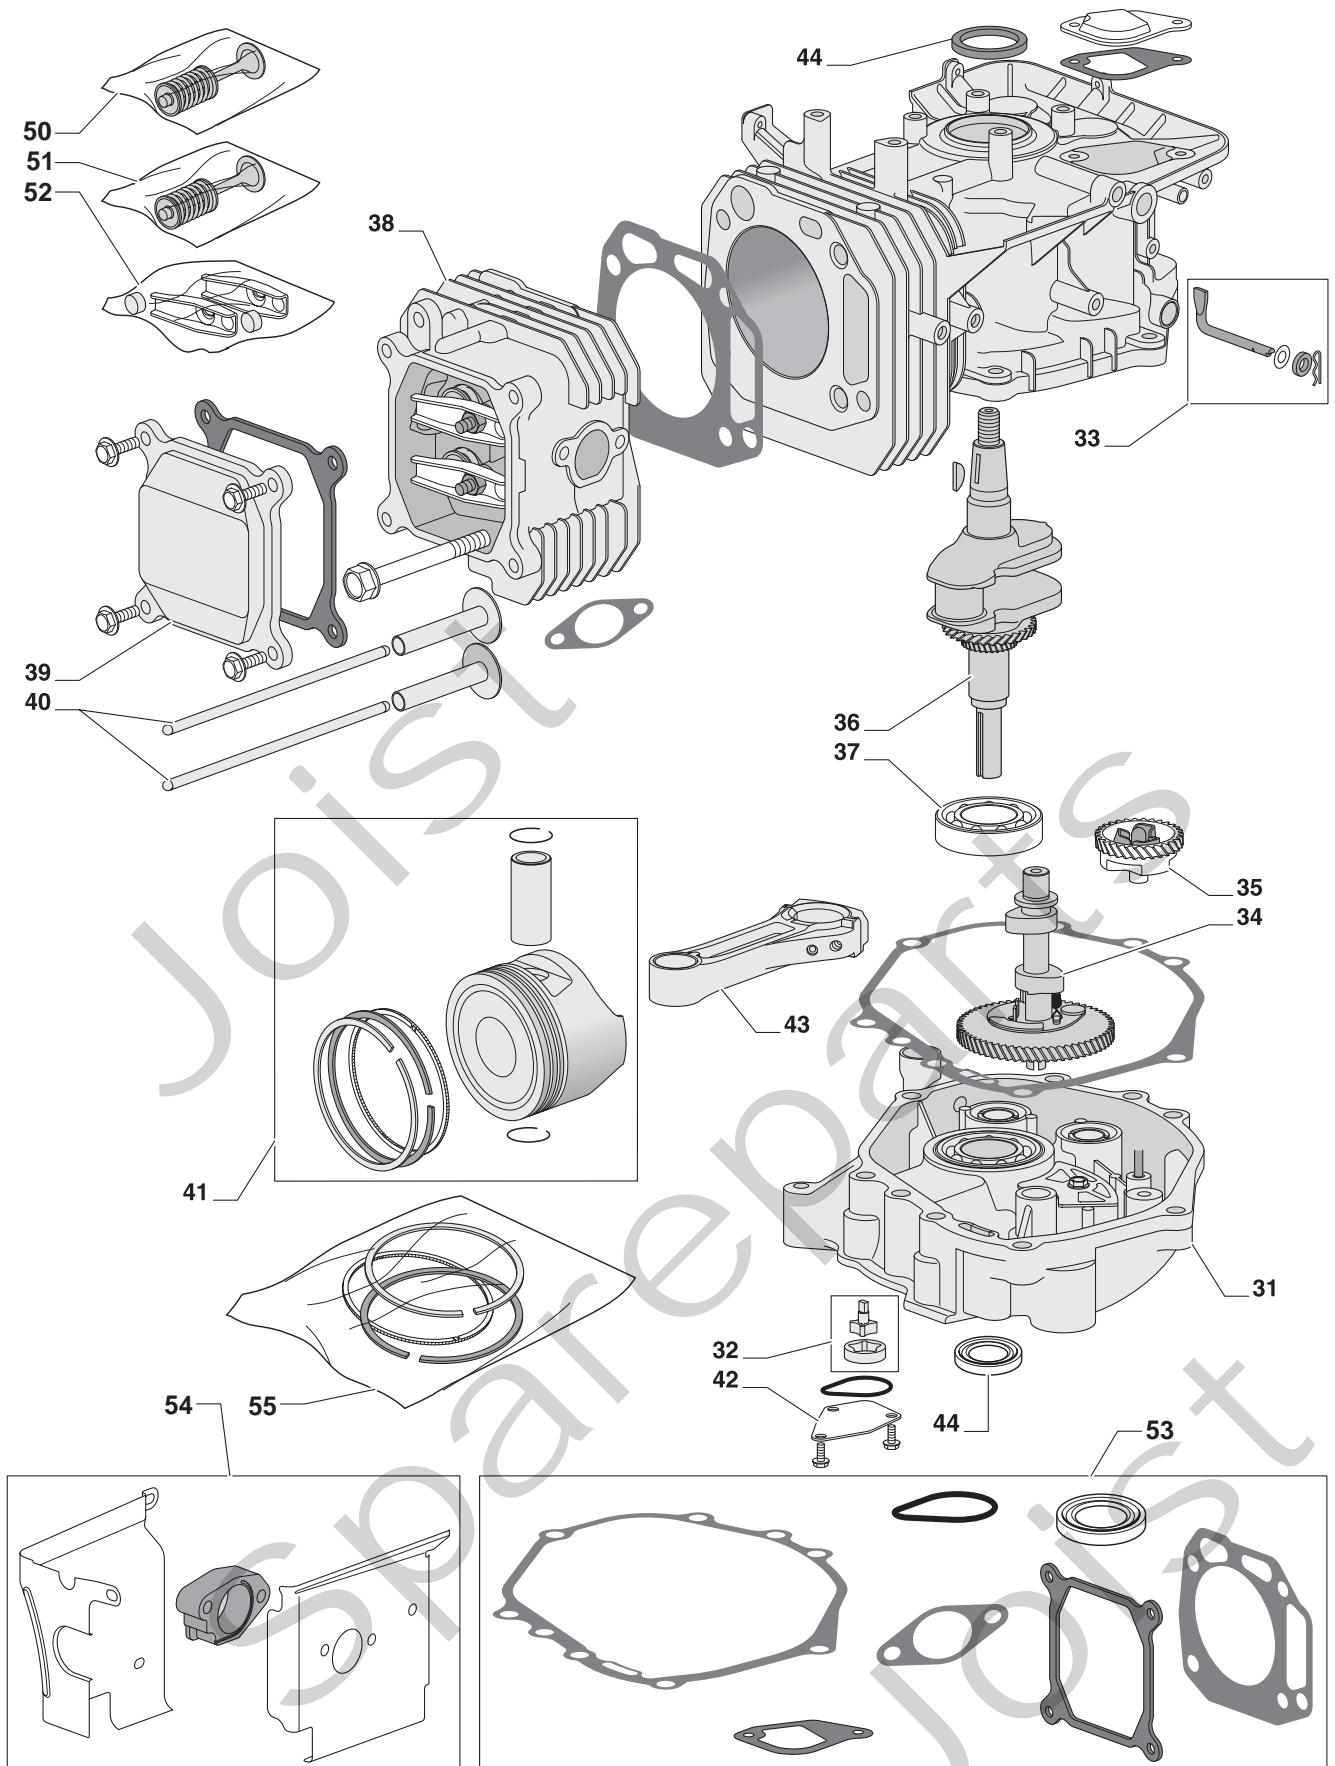

Utgåva Issue		Bildnr Picture No		GGP- MOTOR WM 12,5 WM 13,5- 14		GGP- ENGINE WM 12,5 WM 13,5- 14		Sida Page	
2008- 13		2347A						242	
Pos. Fig.	Antal/Quantity			Art nr Part No	Benämning	Description	Sats Kit	Anmärkning Notes	
	WM 12,5	WM 13,5 14							
X	31	1	1	118550221/0	Vevhuslock	Crankcase cover			
X	32	1	1	118550224/0	Oljepump	Oil pump			
X	33	1	1	118550226/0	Regulatorarm.....	Governor lever			
X	34	1	1	118550243/0	Kamaxel.....	Camshaft.....			
X	35	1	1	118550347/0	Regulatordrev.....	Speed governor.....			
X	36	1	1	118550232/0	Vevaxel	Crankshaft.....			
X	37	1	1	118550227/0	Kullager	Ball bearing			
X	38	1	1	118550233/0	Topplöck.....	Cylinder head			
X	39	1	1	118550206/0	Ventillock.....	Head cover			
X	40	1	1	118550242/0	Stötstångssats.....	Push rod set.....			
X	41	1		118550328/0	Kolv kpl.....	Piston assy			
X	41		1	118550329/0	Kolv kpl.....	Piston assy			
X	42	1	1	118550223/0	Oljepumplock.....	Oil pump cover			
X	43	1	1	118550231/0	Vevstake	Connecting rod			
X	44	2	2	118550228/0	Tätningssats	Oil seal			
X	50	1	1	118550240/0	Insugn.ventil.....	Intake valve			
X	51	1	1	118550241/0	Utblåsn.ventil.....	Exhaust valve			
X	52	1	1	118550334/0	Vipparm.....	Valve arm			
X	53		1	118550218/0	Packningssats	Gasket set			
X	53	1		118550333/0	Packningssats	Gasket set			
X	54	1	1	118550220/0	Skyddsplåt.....	Shroud comp kit			
X	55	1		118550326/0	Kolvringssats.....	Piston ring set.....			
X	55		1	118550327/0	Kolvringssats.....	Piston ring set.....