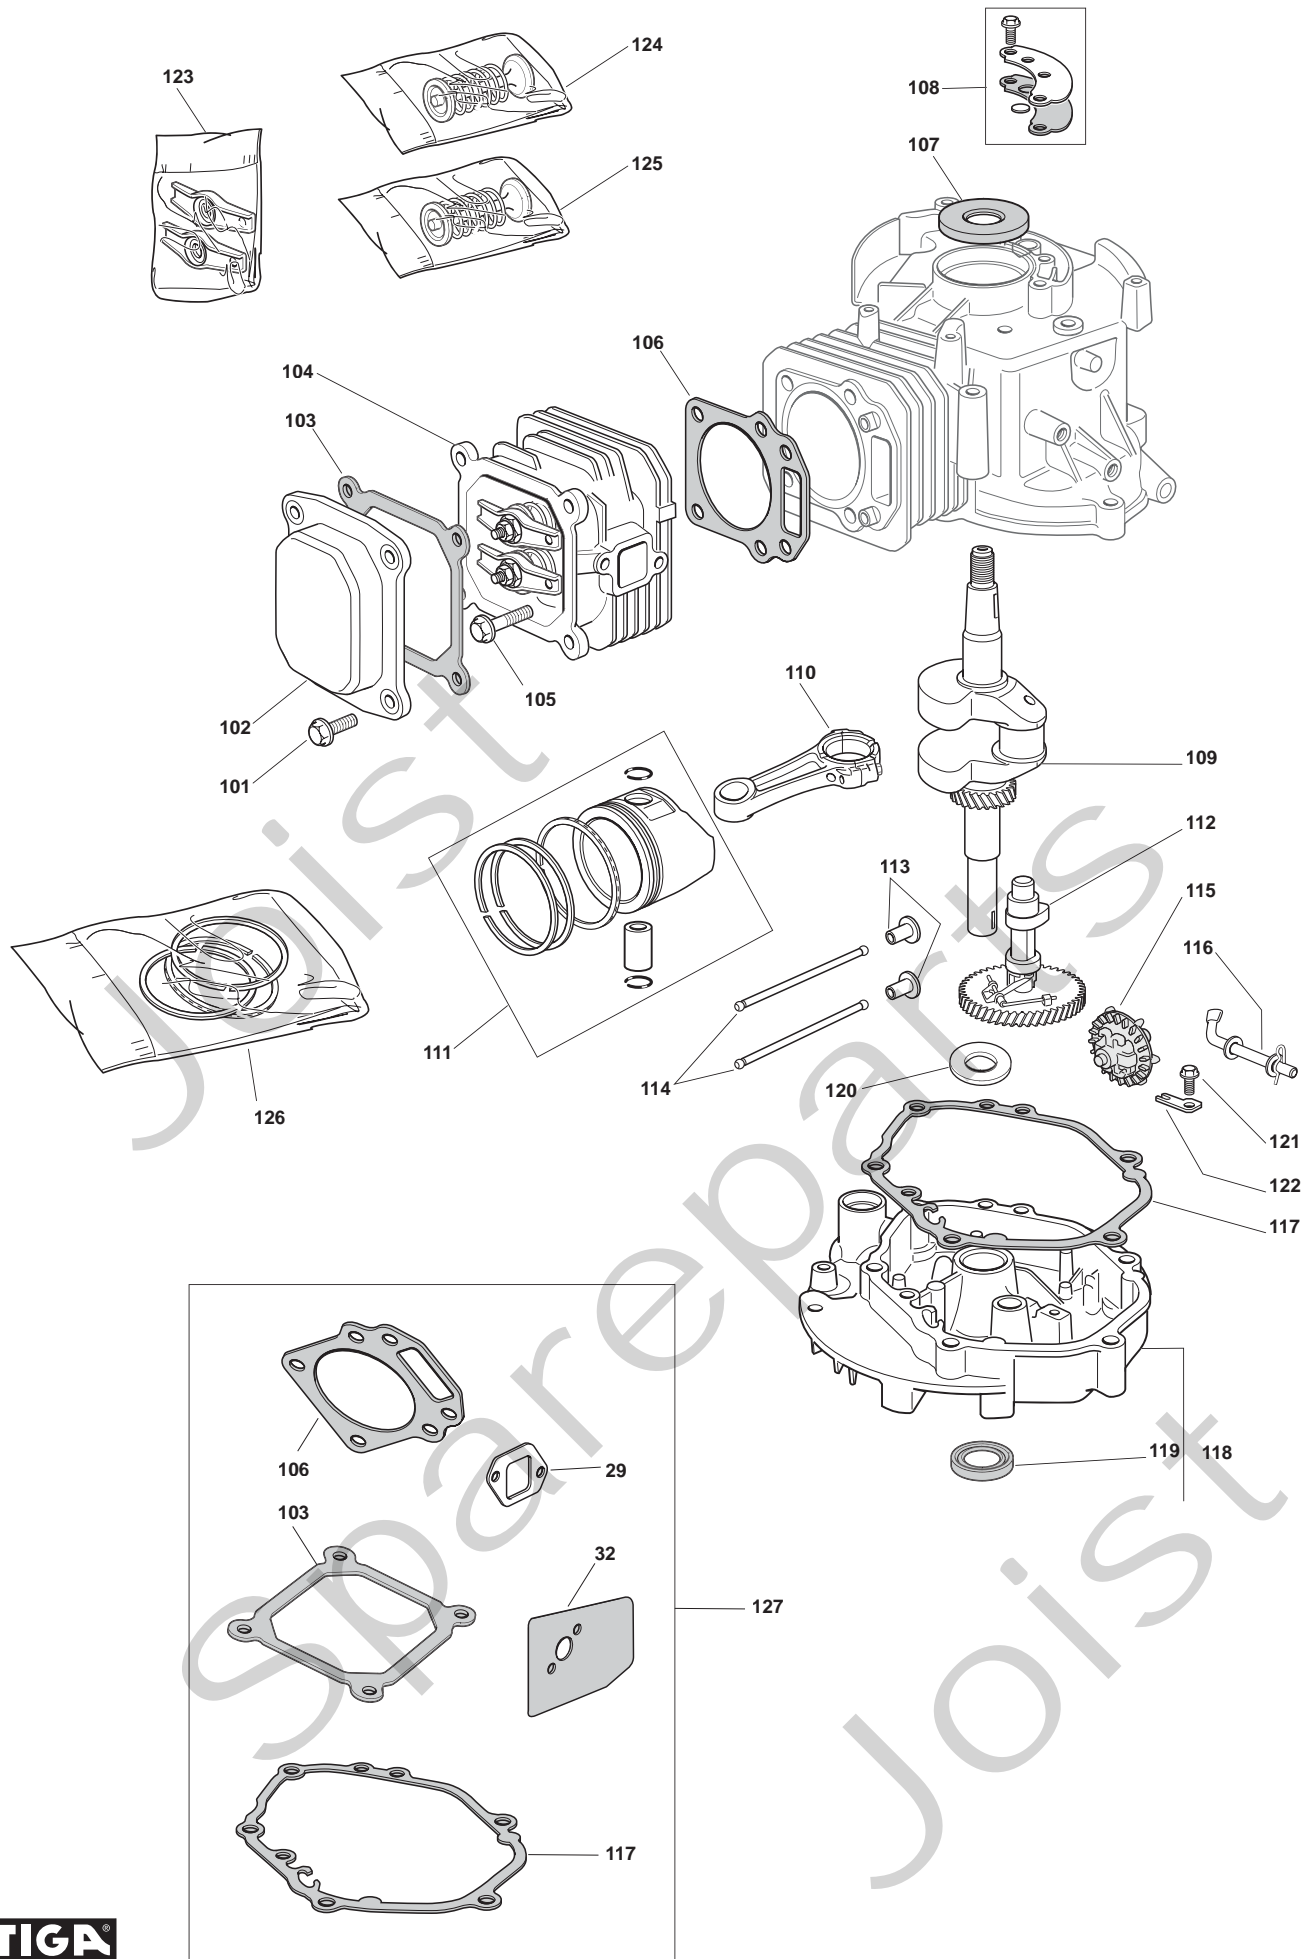

Genuine Spare Parts

Joist
Spareparts
Joist

Utgåva Issue		Bildnr Picture No		GGP MOTOR RM 65- RM 65 ES		GGP ENGINE RM 65- RM 65 ES		Sida Page	
2008- 13		2272						234	
Pos. Fig.	Antal/Quantity			Art nr Part No	Benämning	Description	Sats Kit	Anmärkning Notes	
	RM 65	RM 65ES							
1	1	1		18550161/0	Start kpl.....	Starter assy.....		Inkl. pos 2 - 4	
2	1	1		18550052/0	• Starthandtag.....	• Starter handle.....			
3	1	1		18550053/0	• Startsnöre.....	• Starter cord.....			
4	1	1		18550004/1	• Startspärr.....	• Starter pawl set.....			
5	1	1		18550162/0	Motorkåpa.....	Engine cover.....			
6	1	1		18550056/0	Svånghjulsmutter.....	Flywheel nut.....			
7	1	1		18550198/0	Startkopp.....	Starter cup.....			
8	1	1		18550167/0	Fläkt.....	Fan.....			
9	1	1		18550168/0	Svånghjul.....	Flywheel.....			
10	1	1		18550061/0	Kil.....	Key.....			
11	1	1		18550171/0	Pinnbult.....	Stud bolt.....			
12	2	2		18550172/0	Pinnbult.....	Stud bolt.....			
13	3	3		18550170/0	Bussning.....	Bushing.....			
14	3	3		18550050/0	Mutter.....	Nut.....			
17	1	1		18550166/0	Bränslefilter.....	Fuel filter.....			
18	2	2		18550164/0	Bussning.....	Bushing.....			
19	1	1		18550084/0	Bränsleslang.....	Fuel hose.....			
20	1	1		18550160/0	Lufffilterlock.....	Air cleaner cover.....			
21	1	1		18550187/0	Lufffilter.....	Air filter.....			
22	1	1		18550186/0	Insugningsrör.....	Intake manifold.....			
23	1	1		18550181/0	Ventilationsrör.....	Breather pipe.....			
24	2	2		18550081/0	Mutter.....	Nut.....			
25	1	1		18550078/0	Packning.....	Gasket.....			
26	1	1		18550077/0	Förgasare.....	Carburettor.....			
27	1	1		18550124/0	Värmeskydd.....	Heat block.....			
28	1	1		18550076/0	Insugning.....	Intake.....			
29	1	1		18550075/0	Packning.....	Gasket.....			
30	2	2		18550188/0	Pinnbult.....	Stud bolt.....			
31	2	2		18550069/0	Pinnbult.....	Double head bolt.....			
32	1	1		18550068/0	Packning.....	Gasket.....			
33	1	1		18550185/0	Ljuddämpare.....	Muffler.....			
34	1	1		18550184/0	Ljuddämparskydd.....	Muffler guard.....			
35	2	2		18550050/0	Mutter.....	Nut.....			
36	1	1		18550070/0	Elektronikspole.....	Electronic coil.....	Inkl. pos 37 - 38		
37	1	1		18550071/0	• Anslutning.....	• Spark plug terminal.....			
38	1	1		18550072/0	• Tändstiftshatt.....	• Spark plug cover.....			
39	1	1		18550073/0	Tändstift.....	Spark plug.....			
40	1	1		18550063/0	Oljesticka kpl.....	Oil filler assy.....			
44	1	1		18550086/0	Regulatorarm.....	Governor lever.....			
45	1	1		18550085/0	Bult.....	Pin.....			
46	1	1		18550050/0	Mutter.....	Nut.....			
47	1	1		18550087/0	Fjäder.....	Spring.....			
48	1	1		18550088/0	Chokereglagestång.....	Choke control rod.....			
49	1	1		18550089/0	Reglagestång m.fjäder.....	Governor link & sprin.....			
50	1	1		18550092/1	Reglageplatta.....	Control plate.....			
51	1	1		18550090/0	Skruv.....	Screw.....			
52	1	1		18550091/0	Skruv.....	Screw.....			
53	1	1		18550022/0	Wireklämma.....	Casing clamp.....			
54	1	1		18550023/0	Skruv.....	Screw.....			
56	2	2		18550083/0	Slangklämma.....	Hose clamp.....			
61		1		18550175/0	Fäste.....	Bracket.....			
62		1		18550174/0	Generator.....	Alternator.....			
63		1		18550173/0	Startmotor.....	Starter motor.....			
64		1		18550178/0	Kablage.....	Cable harness.....			
65		1		18550179/0	Kabel.....	Cable.....			
81	1	1		18550096/0	Packningssats- förg.....	Gasket set- carb.....			
99	1			18550195/0	Motor kpl.....	Engine assy.....			
99		1		18550196/0	Motor kpl.....	Engine assy.....			