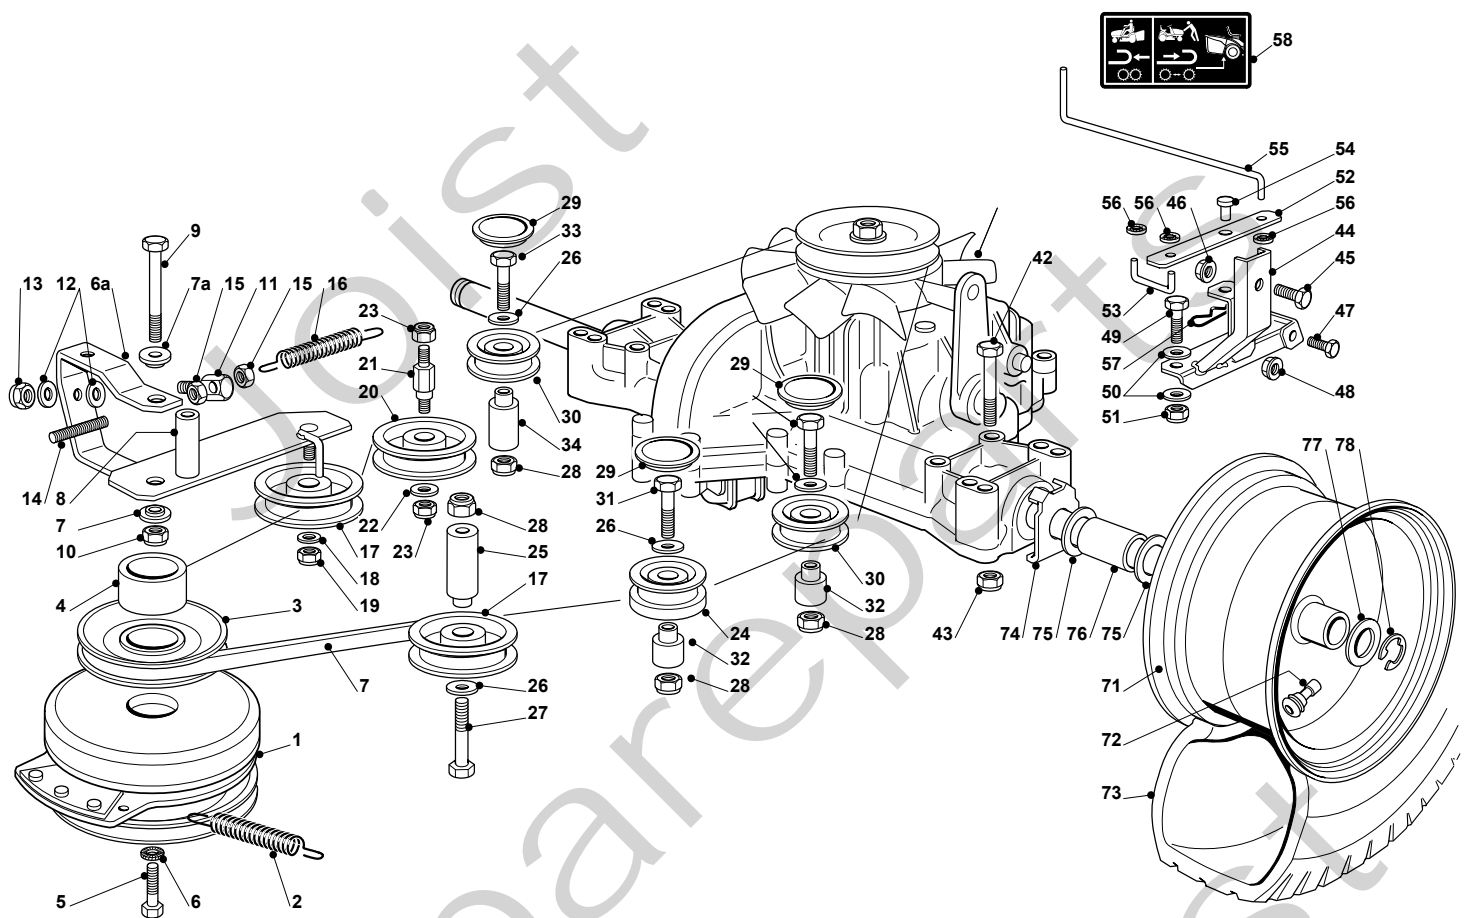

OVERLAND 22 4WD

OVERLAND 22 4WD

Pos. Fig.	Antal Quantity	Art No Part No	Benämning	Description	Anmärkning Notes
1	1	118399062/0	Koppling	Clutch	
2	1	125430210/1	Fjäder	Spring	
3	1	125601580/0	Remskiva	Pulley	
4	1	25160021/0	Distans	Spacer	
5	1	12737320/0	Skruv	Screw	
6	1	12543000/0	Bricka	Washer	
6a	1	82318165/1	Spak	Lever	
7	1	135062002/1	Drivrem	Belt	
7a	2	25038002/1	Bussning	Bush	
8	1	125160054/0	Distans	Spacer	
9	1	12692000/0	Skruv	Screw	
10	1	12155000/0	Mutter	Nut	
11	1	25510040/1	Stift	Pin	
12	2	25670011/0	Bricka	Washer	
13	1	12155000/0	Mutter	Nut	
14	1	125840030/0	Stång	Tie Rod	
15	2	12293200/0	Mutter	Nut	
16	1	25430219/0	Fjäder	Spring	
17	2	25601554/0	Remskiva	Pulley	
18	1	12523060/0	Bricka	Washer	
19	1	12155000/0	Mutter	Nut	
20	1	25601555/0	Remskiva	Pulley	
21	1	25510036/1	Stift	Pin	
22	1	12523060/0	Bricka	Washer	
23	2	12155000/0	Mutter	Nut	
24	1	325601584/1	Remskiva	Pulley	
25	1	125160060/0	Distans	Spacer	
26	4	12523060/0	Bricka	Washer	
27	2	12691115/0	Skruv	Left Screw	
28	4	12155000/0	Mutter	Nut	
29	3	25109521/1	Kåpa	Cover	
30	2	325601570/1	Remskiva	Pulley	
31	2	12691115/0	Skruv	Left Screw	
32	2	125160030/2	Distans	Left Spacer	
33	1	12691400/0	Skruv	Right Screw	
34	1	125160024/2	Distans	Long Spacer	
41	1	118400975/0	Rear Axle Tuff Torq K574D	Rear Axle Tuff Torq K574D	
42	4	12691800/0	Skruv	Screw	
43	4	12154210/0	Mutter	Nut	
44	1	382785175/0	Stöd	Support	
45	1	12735120/0	Skruv	Screw	
46	1	12293201/0	Mutter	Nut	
47	1	12792611/0	Skruv	Screw	
48	1	12293201/0	Mutter	Nut	
49	1	12691115/0	Skruv	Left Screw	
50	2	12521350/0	Bricka	Washer	
51	1	12155000/0	Mutter	Nut	
52	1	325547229/0	Spak	Lever	
53	1	125580031/0	Länk	Rod	
54	1	27510111/0	Stift	Pin	
55	1	125033079/0	Länk	Rod	
56	3	12604896/0	Skruv	Crown Fastener	
57	1	124487997/0	Cotter Pin	Cotter Pin	
58	1	114363696/0	Dekal	Label	
71	2	182000602/0	Rimm	Rimm	
72	2	25950000/0	Ventil	Valve	
73	2	125590013/0	Dack	Tire	
74	2	325670025/0	Bricka	Washer	
75	4	112521410/0	Bricka	Washer	
76	2	25160023/0	Distans	Spacer	
77	2	25670005/1	Bricka	Washer	
78	2	12001010/0	Låsring	Benzing