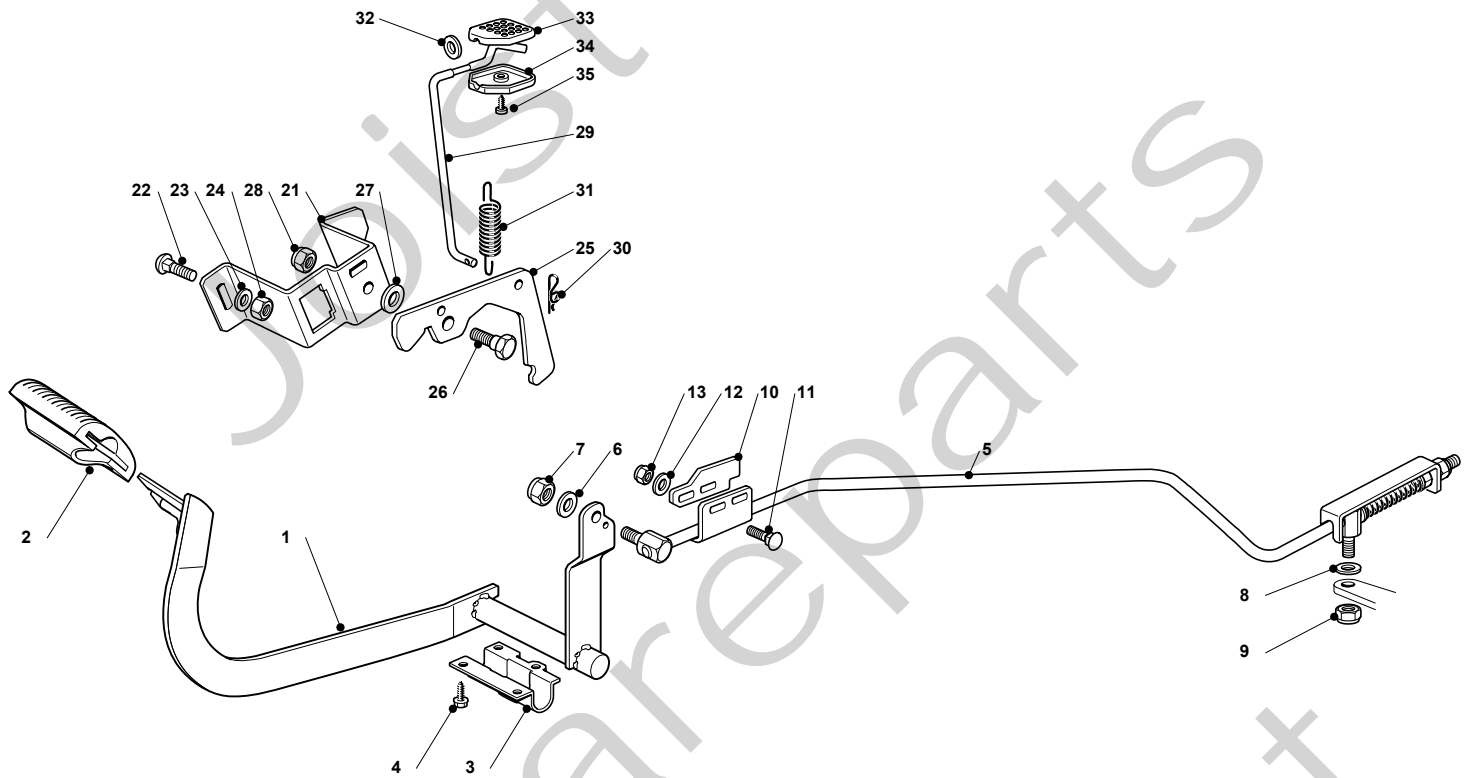

OVERLAND 22 4WD

OVERLAND 22 4WD

Pos. Fig.	Antal Quantity	Art No Part No	Benämning	Description	Anmärkning Notes
1	1	382500041/0	Pedal	Pedal	
2	1	25110267/0	Clamp Cover	Clamp Cover	
3	1	325547081/2	Trombocyt	Plate	
4	4	12731601/0	Skruv	Screw	
5	1	382000554/2	Länk	Rod	
6	1	12521350/0	Bricka	Washer	
7	1	12155000/0	Mutter	Nut	
8	1	12521350/0	Bricka	Washer	
9	1	12155000/0	Mutter	Nut	
10	1	325547281/1	Trombocyt	Plate	
11	2	12815210/0	Skruv	Screw	
12	2	12523040/0	Bricka	Washer	
13	2	12154510/0	Mutter	Nut	
21	1	325785143/1	Stöd	Support	
22	2	12815210/0	Skruv	Screw	
23	1	12523040/0	Bricka	Washer	
24	2	12154510/0	Mutter	Nut	
25	1	325253009/0	Hake	Hook	
26	1	22524970/2	Stift	Pin	
27	1	25670011/0	Bricka	Washer	
28	1	12155000/0	Mutter	Nut	
29	1	125033097/0	Länk	Rod	
30	1	24487997/0	Bricka	Washer	
31	1	25430213/0	Fjäder	Spring	
32	1	12523040/0	Bricka	Washer	
33	1	325592001/0	Knopp	Knob	
34	1	325592002/0	Knopp	Knob	
35	1	12727815/0	Skruv	Screw