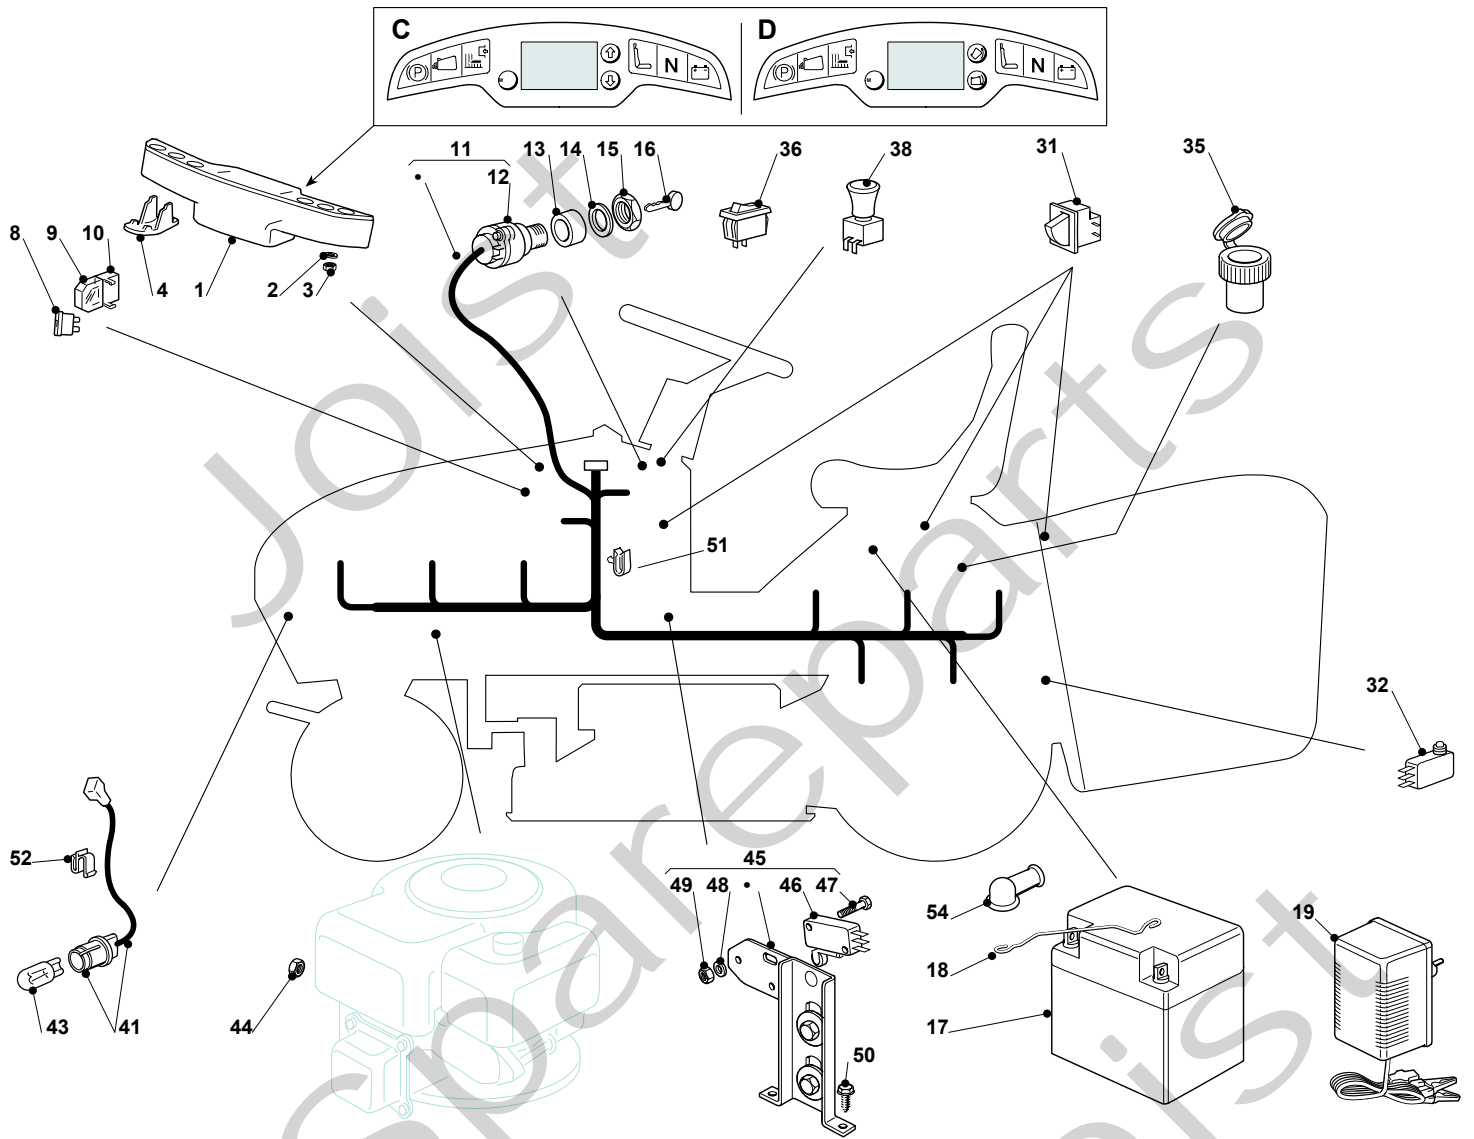

OVERLAND 22 4WD

OVERLAND 22 4WD

Pos. Fig.	Antal Quantity	Art No Part No	Benämning	Description	Anmärkning Notes
1	1	382722422/3	Cards + Guards (D)	Cards + Guards (D)	
2	2	12521320/0	Bricka	Washer	
3	2	12154330/0	Mutter	Nut	
4	1	25031501/0	Deflektor	Deflector	
8	1	33340035/0	Säkring	Fuse 15 A	
8	1	33340036/0	Säkring	Fuse 25 A	
8	1	33340040/0	Säkring	Fuse 10A	
9	3	33215000/0	Kåpa	Cover	
10	3	33500007/0	Säkring	Fuse Carrier	
11	1	182040149/0	Kabel	Cables Ass.Y	
12	1	18450072/0	Brytare	Starting Switch	
13	1	18550136/0	Distans	Spacer	
14	1	18550135/0	Bricka	Washer	
15	1	18400862/0	Ringmutter	Ringnut	
16	1	18210022/0	Starting Key	Starting Key	
17	1	118120057/0	Batteri	Battery	
18	1	25430230/0	Fjäder	Spring	
19	1	182180090/0	Batteriladdare	Battery Charger	
31	3	119410615/0	Brytare	Micro	
32	1	19410605/1	Brytare	Full Grasscat. Microsw.	
33	1	19410609/0	Neutral Switch (Hydro)	Neutral Switch (Hydro)	
35	1	9400-0317-01	Auxiliary Accessory Socket	Auxiliary Accessory Socket	
36	1	18450060/1	Farilamp Switch	Farilamp Switch	
38	1	18450068/0	Kopplingshus	Clutch Switch	
41	1	82040073/0	Kabel	Cable	
43	2	18459100/0	Farilamp For Lights	Farilamp For Lights	
44	1	12361005/0	Mutter	Nut	
51	5	33320506/0	Kabelhållare	Fairled	
52	1	33320504/0	Kabelhållare	Fairled	
54	1	18564864/1	Tätningshylsa	Protection