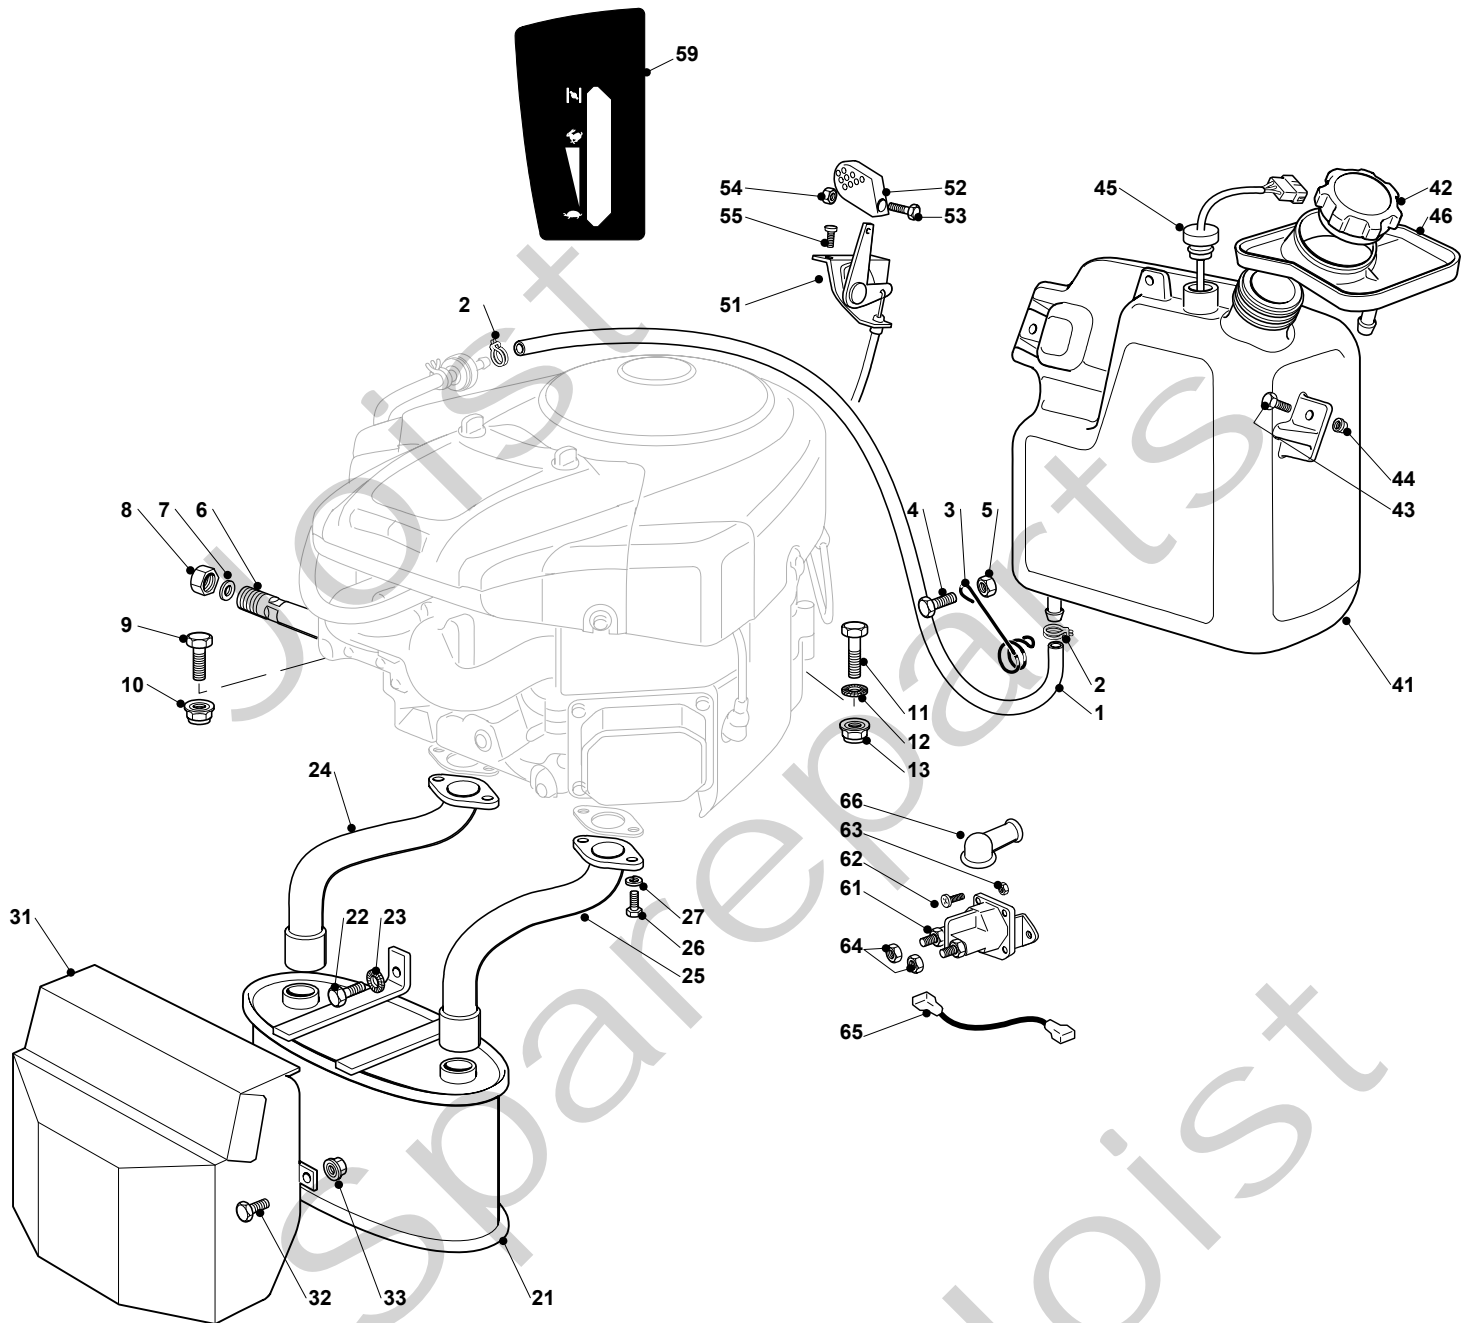

OVERLAND 22 4WD

OVERLAND 22 4WD

Pos. Fig.	Antal Quantity	Art No Part No	Benämning	Description	Anmärkning Notes
1	1	25869016/1	Vevstake	Connecting Tube	
2	2	18375051/1	Slangklämma	Fair Led	
3	1	25430239/1	Fjäder	Spring	
4	1	12790781/0	Skruv	Screw	
5	1	12292102/0	Mutter	Nut	
6	1	25598050/0	Oil Discharge Extension	Oil Discharge Extension	
7	1	18737849/0	Lock	Oil Cap	
8	1	18401001/1	Tätningring	Oil Seal	
9	3	12691100/0	Skruv	Left Screw	
10	3	12154210/0	Mutter	Nut	
11	1	12691115/0	Skruv	Left Screw	
12	1	12540260/0	Bricka	Washer	
13	1	12154210/0	Mutter	Nut	
21	1	182750009/0	Ljuddämpare	Muffler	
22	2	12793301/0	Skruv	Screw	
23	2	12540260/0	Bricka	Washer	
24	1	118738236/0	Avgasrör	Exhaust Right Tube	
25	1	118738237/0	Avgasrör	Exhaust Left Tube	
26	4	12735530/0	Skruv	Screw	
27	4	12583500/0	Bricka	Grower	
31	1	382598043/1	Skydd	Guard	
32	2	12791011/0	Skruv	Screw	
33	2	12292102/0	Mutter	Nut	
41	1	325735125/2	Tank	Tank	
42	1	325795003/0	Cap	Cap	
43	2	12788910/0	Skruv	Screw	
44	2	12500092/0	Rivet	Rivet	
45	1	125290002/0	Fuel Level Indicator	Fuel Level Indicator	
46	1	325600086/0	Skydd	Guard	
51	1	182000214/0	Gasreglage	Accelerator B&S 22-24 Hp	
52	1	325592000/0	Knopp	Knob	
53	1	125943012/0	Skruv	Screw	
56	2	12581200/0	Grower	Grower	
57	2	12521310/0	Bricka	Washer	
59	1	14360717/0	Dekal	Label	
61	1	18736111/0	Starter Relay	Starter Relay	
62	2	12791011/0	Skruv	Screw	
63	2	12292102/0	Mutter	Nut	
64	2	12360352/0	Mutter	Nut	
65	1	25065002/0	Kabel	Cable	
66	1	18564861/1	Tätningshylsa	Protection