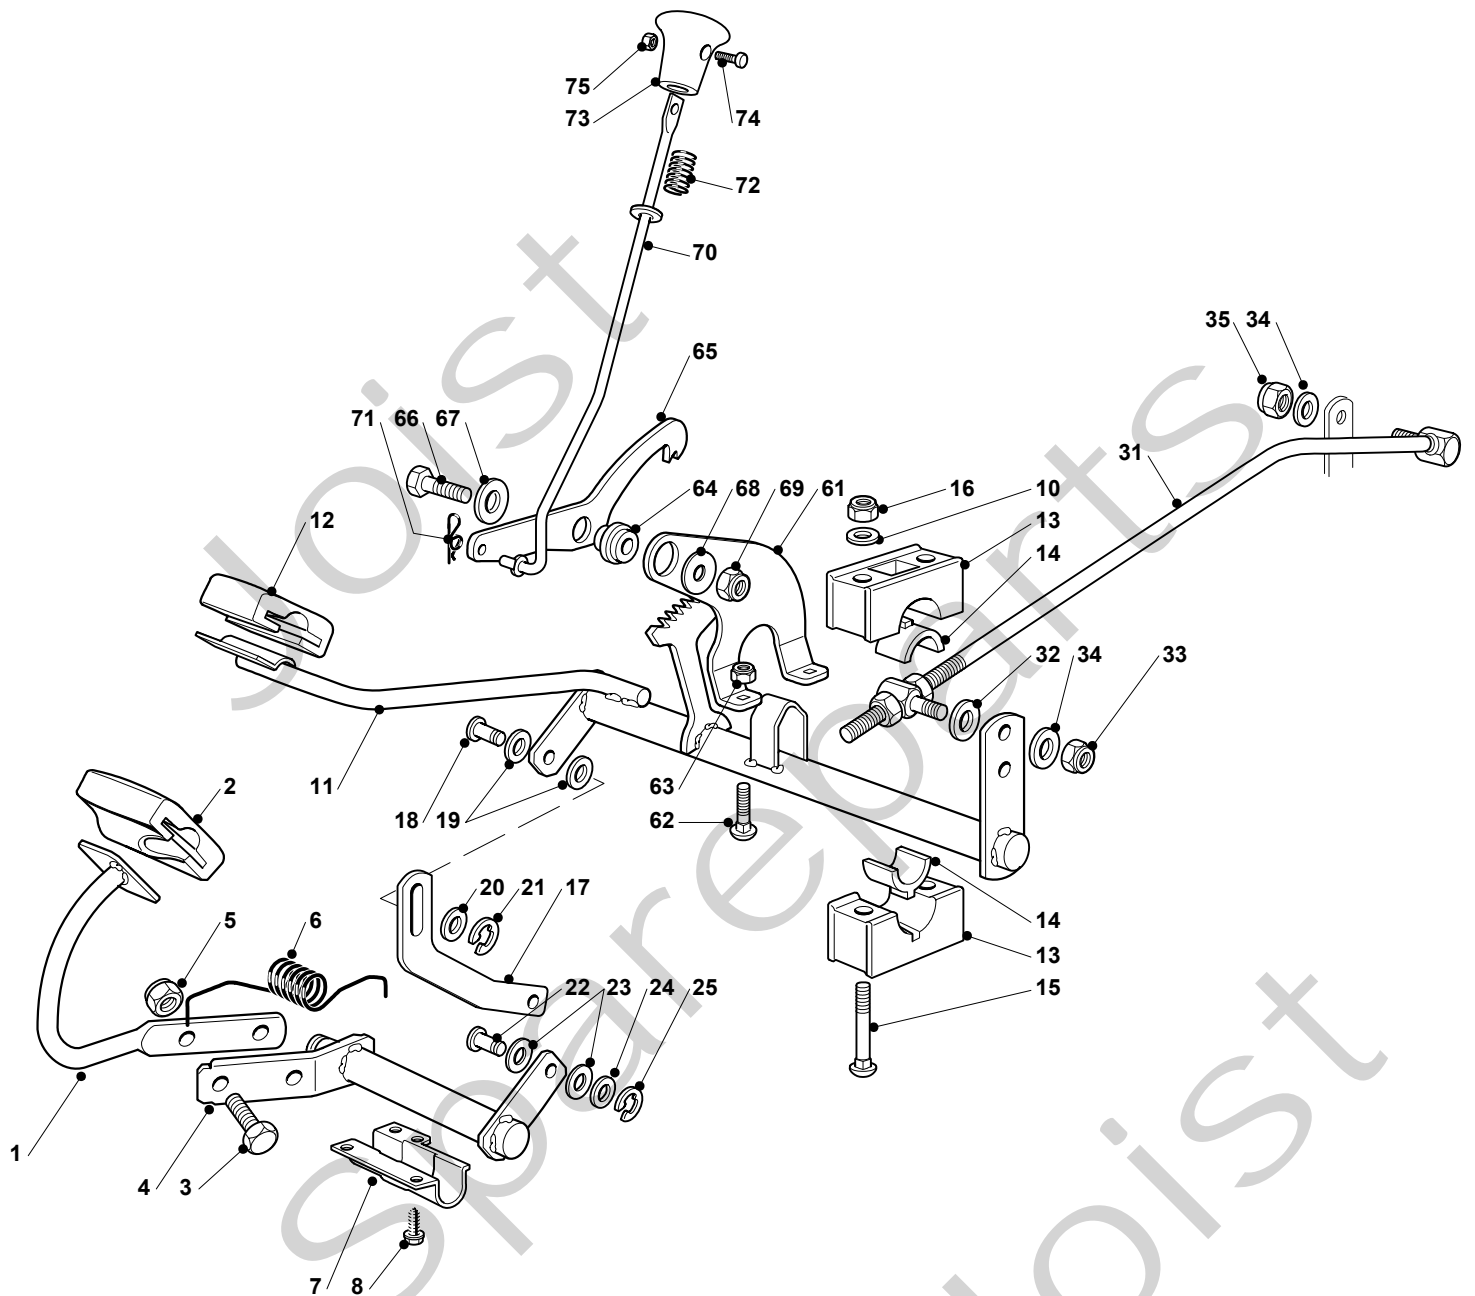

OVERLAND 22 4WD

OVERLAND 22 4WD

Pos. Fig.	Antal Quantity	Art No Part No	Benämning	Description	Anmärkning Notes
1	1	382500031/1	Pedal	Pedal	
2	1	25110275/0	Fäste	Clamp Cover	
3	2	12793301/0	Skruv	Screw	
4	1	382000559/1	Axel	Axle	
5	2	12155000/0	Mutter	Nut	
6	1	125430246/0	Fjäder	Spring	
7	1	325547133/1	Trombocyt	Plate	
8	4	12731601/0	Skruv	Screw	
10	4	12523040/0	Bricka	Washer	
11	1	382000617/0	Axel	Axle	
12	1	25110274/0	Clamp Cover Front	Clamp Cover Front	
13	4	325785354/0	Stöd	Bracket	
14	4	325034003/0	Bussning	Brass	
15	4	112815271/0	Skruv	Screw	
16	4	12154510/0	Mutter	Nut	
17	1	325547207/0	Trombocyt	Plate	
18	1	125510085/1	Stift	Pin	
19	2	25670011/0	Bricka	Washer	
20	1	12521350/0	Bricka	Washer	
21	1	12000930/0	Avgasrör	Crown Fastener	
22	1	125510085/1	Stift	Pin	
23	2	25670011/0	Bricka	Washer	
24	1	12521350/0	Bricka	Washer	
25	1	12000930/0	Avgasrör	Crown Fastener	
31	1	382000612/0	Länk	Rod	
32	1	12523060/0	Bricka	Washer	
33	1	12154510/0	Mutter	Nut	
34	2	12523040/0	Bricka	Washer	
35	1	12154510/0	Mutter	Nut	
61	1	325774477/0	Fäste	Clamp	
62	2	12815210/0	Skruv	Screw	
63	2	12292102/0	Mutter	Nut	
64	1	125040638/0	Bussning	Bush	
65	1	325022000/1	Hake	Hook	
66	1	12691100/0	Skruv	Left Screw	
67	1	12523060/0	Bricka	Washer	
68	1	22672152/0	Bricka	Washer	
69	1	12155000/0	Mutter	Nut	
70	1	125033091/0	Länk	Rod	
71	1	24487995/0	Cotter Pin	Cotter Pin	
72	1	25430232/0	Fjäder	Spring	
73	1	325605002/0	Tryckring	Button	
74	1	112726389/0	Skruv	Screw	
75	1	12290800/0	Mutter	Nut