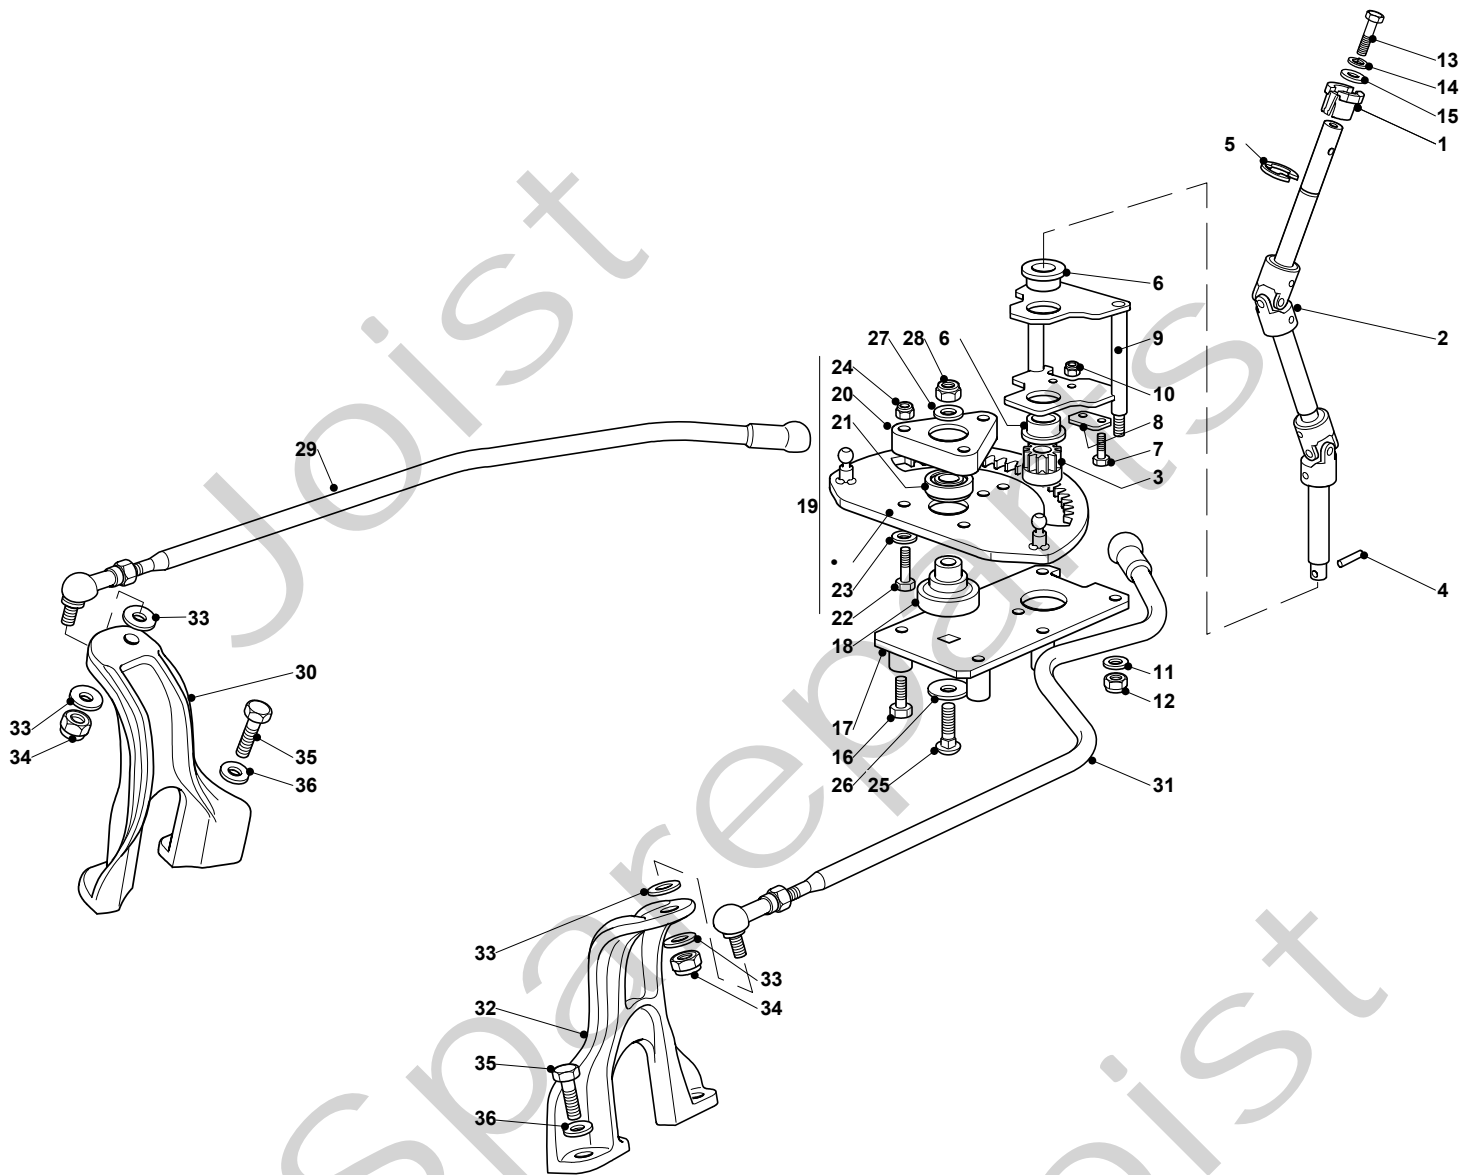

OVERLAND 22 4WD

Pos. Fig.	Antal Quantity	Art No Part No	Benämning	Description	Anmärkning Notes
1	2	25038004/0	Kompass	Bush	
2	1	382543052/0	Steering Column	Steering Column	
3	1	125570006/0	Drev	Pinion	
4	1	12622650/0	Stift	Pin	
5	1	12608600/0	Seeger	Seeger	
6	2	25038004/0	Kompass	Bush	
7	2	12788910/0	Skruv	Screw	
8	1	325487000/0	Trombocyt	Plate	
9	1	382785209/0	Stöd	Support	
10	2	12154330/0	Mutter	Nut	
11	2	12521360/0	Bricka	Washer	
12	2	12156602/0	Mutter	Nut	
13	1	12691800/0	Skruv	Screw	
14	1	12583500/0	Bricka	Grower	
15	1	12523060/0	Bricka	Washer	
16	4	112735108/1	Skruv	Screw	
17	1	382785207/0	Stöd	Support	
18	1	125040641/0	Stöd	Support	
19	1	382735523/0	Steering Shaft	Steering Shaft	
20	1	325774453/0	Fäste	Clamp	
21	1	119216047/0	Kullager	Bearing	
22	3	12691100/0	Skruv	Left Screw	
23	3	12523060/0	Bricka	Washer	
24	3	12155000/0	Mutter	Nut	
25	1	112819600/0	Skruv	Screw	
26	1	112521395/0	Skruv	Screw	
27	1	12521370/0	Bricka	Washer	
28	1	112156603/0	Mutter	Nut	
29	1	382000622/0	Stång	Steering Rod	
30	1	325774393/0	Fäste	Clamp	
31	1	382000624/0	Stång	Steering Rod	
32	1	325774491/1	Fäste	Clamp	
33	4	12522050/0	Bricka	Washer	
34	2	112155700/0	Mutter	Nut	
35	4	112760585/0	Skruv	Screw	
36	4	12521370/0	Bricka	Washer