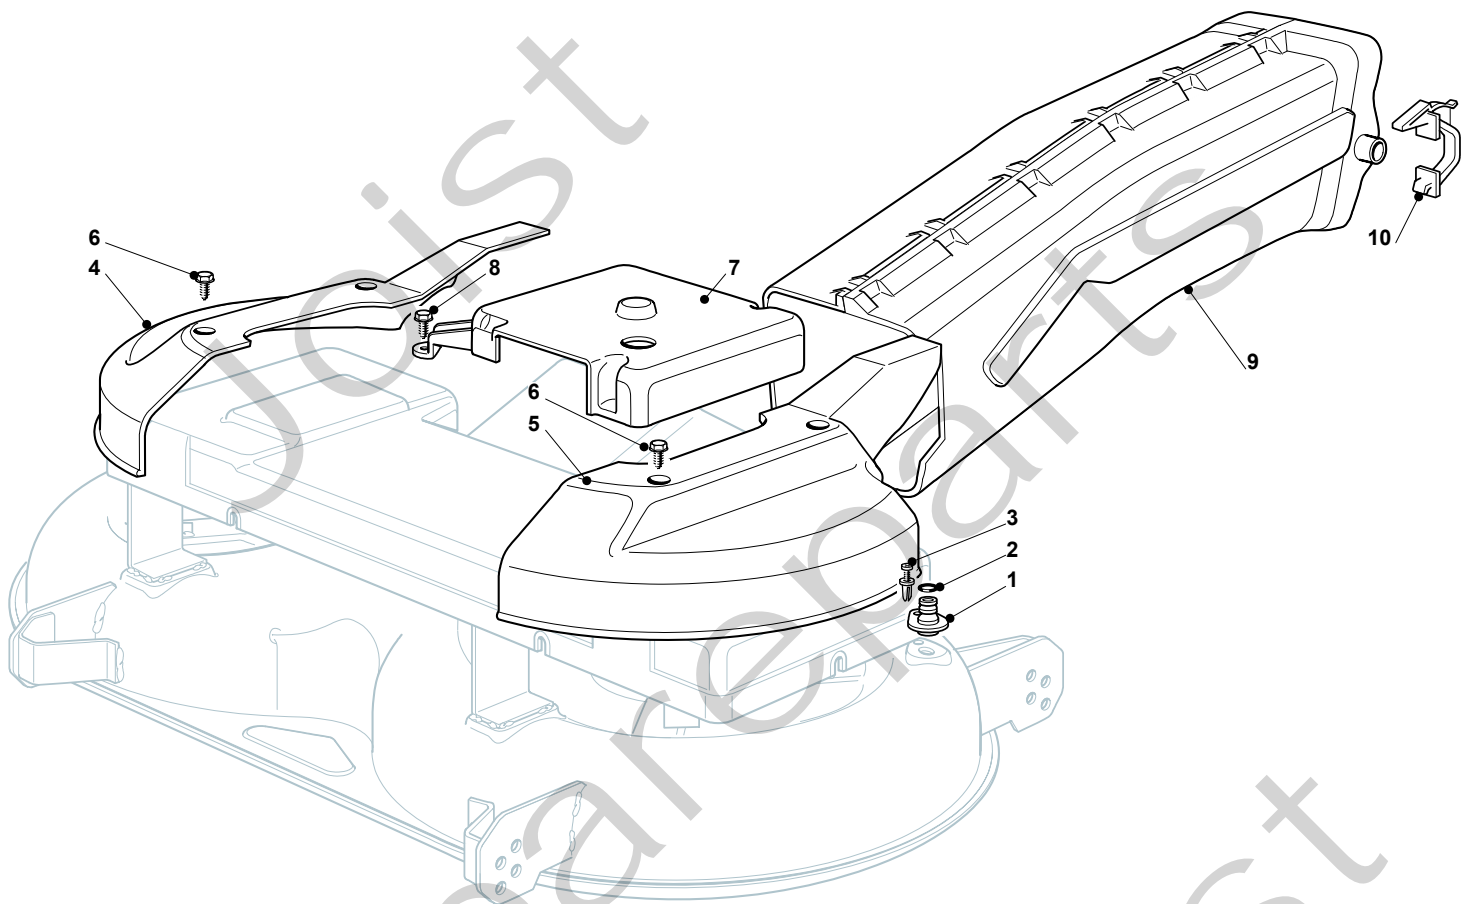

OVERLAND 22 4WD

OVERLAND 22 4WD

Pos. Fig.	Antal Quantity	Art No Part No	Benämning	Description	Anmärkning Notes
1	2	25033060/0	Water Hose Connection	Water Hose Connection	
2	2	19035000/0	O-ring	Or Ring	
3	2	12500030/0	Rivet	Rivet	
4	1	25060104/0	Skydd	Guard Black	
5	1	25060105/0	Skydd	Guard Black	
6	4	12735403/0	Skruv	Screw	
7	1	25600050/0	Skydd	Guard	
8	3	12735403/0	Skruv	Screw	
9	1	382108019/0	Inmatningstratt	Conveyor	
10	2	25774373/0	Fäste	Clamp