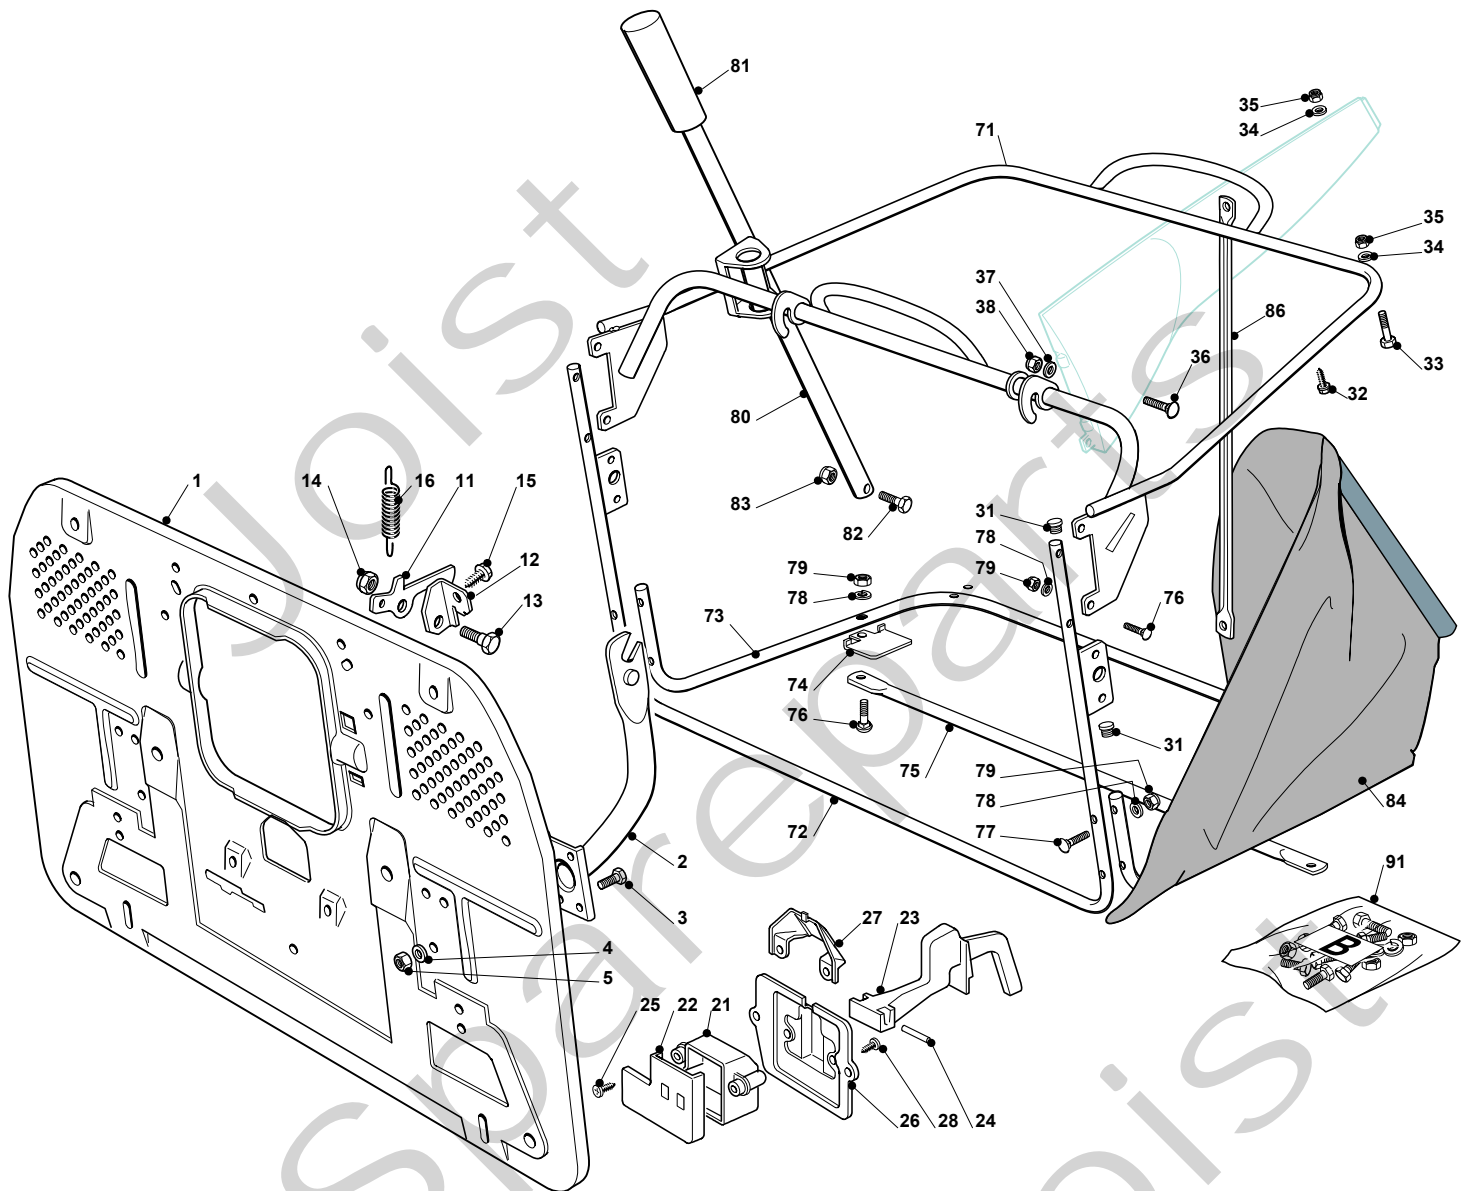

OVERLAND 22 4WD

OVERLAND 22 4WD

Pos. Fig.	Antal Quantity	Art No Part No	Benämning	Description	Anmärkning Notes
1	1	382547051/0	Tavla	Plate	
2	2	82774225/1	Stöd	Support	
3	6	12793102/0	Skruv	Screw	
4	6	12523060/0	Bricka	Washer	
5	6	12293201/0	Mutter	Nut	
11	1	325774417/0	Fäste	Clamp	
12	1	325755031/1	Fäste	Bracket	
13	1	125510080/1	Stift	Pin	
14	1	12292102/0	Mutter	Nut	
15	1	12735122/0	Skruv	Screw	
16	1	27430579/0	Fjäder	Spring	
21	1	25600041/0	Skydd	Micro Protection	
22	1	25600042/0	Överbelastningsskydd	Protection Cover	
23	1	25318124/0	Arm	Lever	
24	1	12400030/0	Stift	Pin	
25	1	12728510/0	Skruv	Screw	
26	1	25785272/0	Knivskydd	Micro Protection	
27	1	25600048/0	Överbelastningsskydd	Protection Cover	
28	2	12728450/0	Skruv	Screw	
31	4	18566110/0	Skydd-grå	Cap	
32	4	12735410/0	Skruv	Screw	
33	2	12689500/0	Skruv	Screw	
34	4	12521330/0	Bricka	Washer	
35	4	12154510/0	Mutter	Nut	
36	2	12815220/0	Skruv	Screw	
37	2	12521330/0	Bricka	Washer	
38	2	12154510/0	Mutter	Nut	
71	1	382800123/1	Chassi	Upper Frame	
72	1	382800089/1	Front Frame	Front Frame	
73	1	325800031/0	Chassi	Lower Frame	
74	1	25547131/0	Trombocyt	Plate	
75	1	382650039/0	Trådbygel	Lower Stiffening	
76	6	12815220/0	Skruv	Screw	
77	4	12815245/0	Skruv	Screw	
78	10	12521330/0	Bricka	Washer	
79	10	12154510/0	Mutter	Nut	
80	1	25869029/1	Rör	Rod	
81	1	25394508/0	Handtag	Handle	
82	1	12674550/0	Skruv	Screw	
83	1	12154510/0	Mutter	Nut	
84	1	182105945/0	Uppsamlare	Grasscatcher