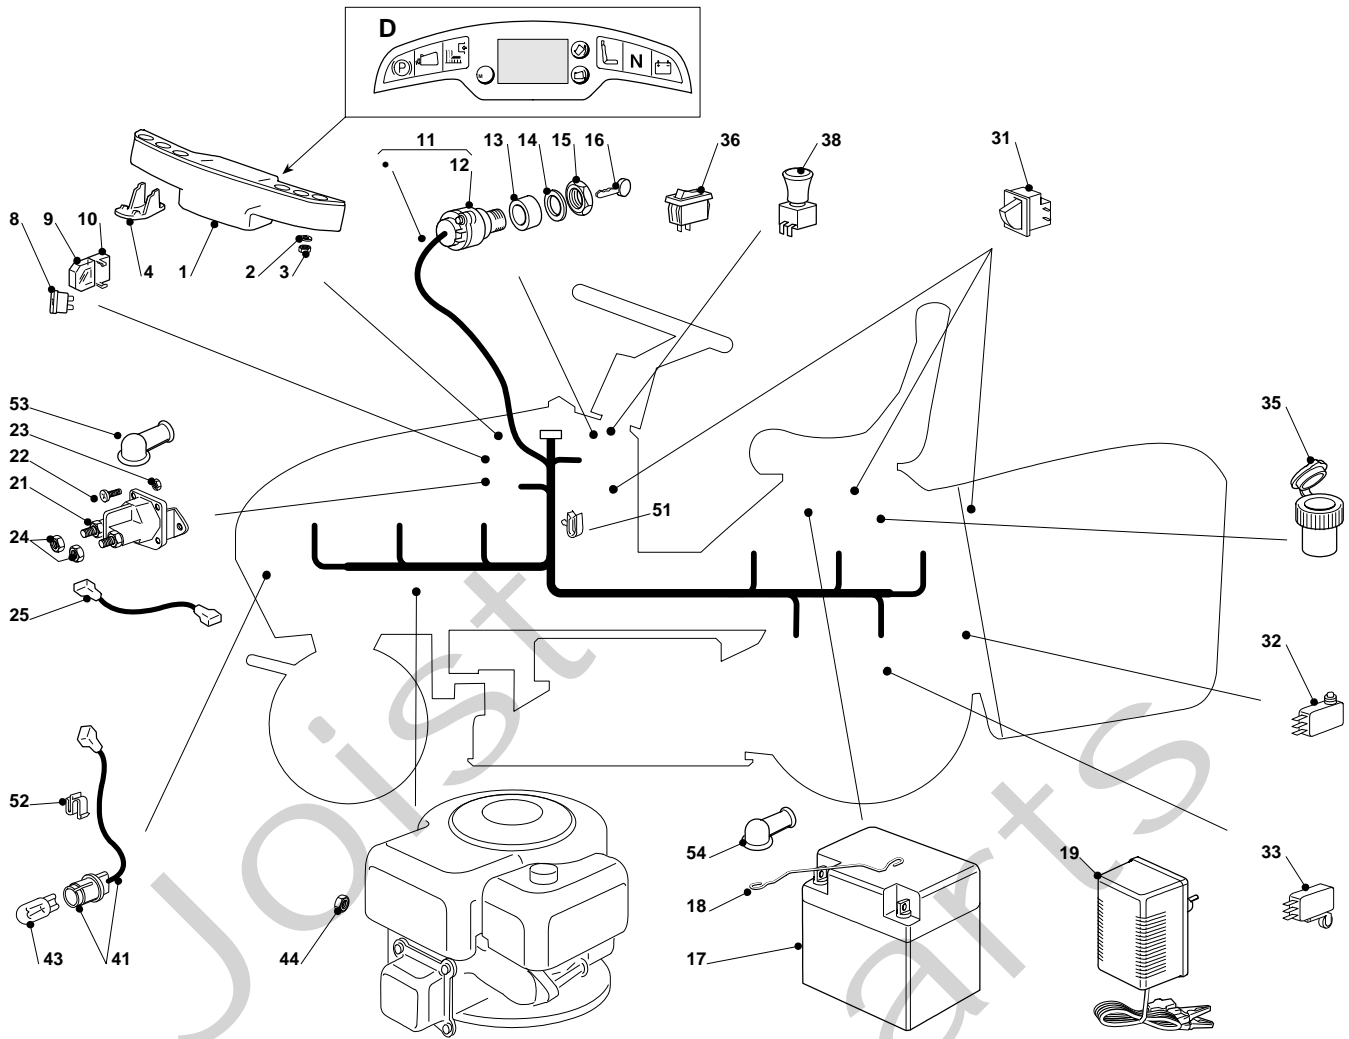

Pos. Fig.	Antal Quantity	Art No Part No	Benämning	Description	Anmärkning Notes
1	1	82722422/1	Skydd-röd	Cards + Guards	
2	2	12521320/0	Bricka	Washer	
3	2	12154330/0	Mutter	Nut	
4	1	25031501/0	Deflektor	Deflector	
8	1	33340035/0	Säkring	Fuse 15 A	
8	1	33340036/0	Säkring	Fuse 25 A	
8	1	33340040/0	Säkring	Fuse 10 A	
9	3	33215000/0	Kåpa	Cover	
10	3	33500007/0	Säkring	Fuse Carrier	
11	1	182040149/0	Kabel	Cables Ass.Y	
12	1	18450072/0	Brytare	Starting Switch	
13	1	18550136/0	Distans	Spacer	
14	1	18550135/0	Bricka	Washer	
15	1	18400862/0	Ringmutter	Ringnut	
16	1	18210022/0	Starting Key	Starting Key	
17	1	18120002/1	Batteri	Battery	
18	1	25430230/0	Fjäder	Spring	
19	1	82180050/0	Batteriladdare	Battery Charger	
19	1	82180052/0	Batteriladdare	Battery Charger (U.K.)	
21	1	18736111/0	Starter Relay	Starter Relay	
22	2	12791011/0	Skruv	Screw	
23	2	12292102/0	Mutter	Nut	
24	2	12360352/0	Mutter	Nut	
25	1	25065002/0	Kabel	Cable	
31	3	19410606/0	Micro	Micro	
32	1	19410605/1	Brytare	Full Grasscat. Microsw.	
33	1	19410609/0	Neutral Switch (Hydro)	Neutral Switch (Hydro)	
35	1	9400-0317-01	Auxiliary Accessory Socket	Auxiliary Accessory Socket	
36	1	18450060/1	Farilamp Switch	Farilamp Switch	
38	1	18450068/0	Kopplingshus	Clutch Switch	
41	1	82040073/0	Kabel	Cable