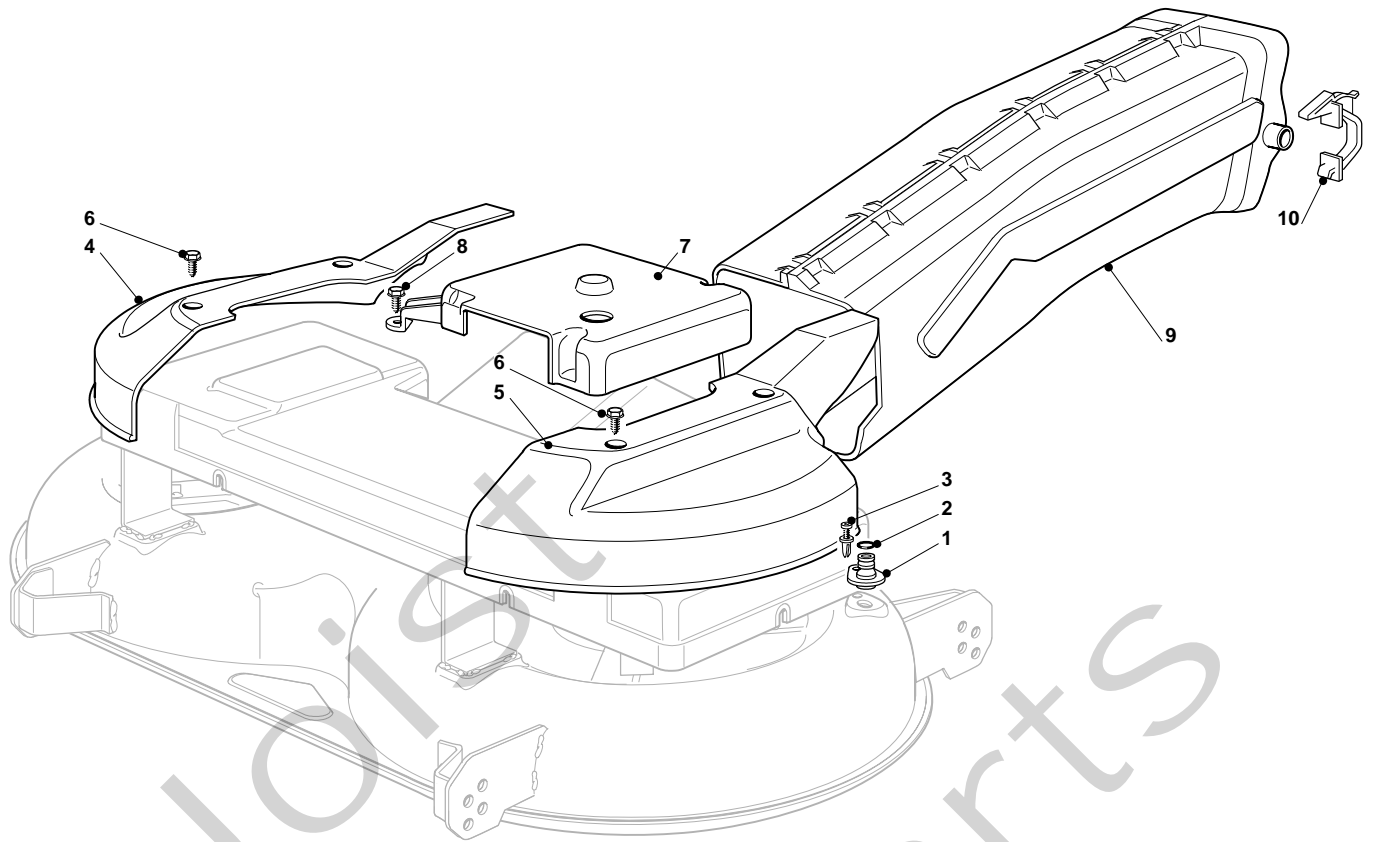

Pos. Fig.	Antal Quantity	Art No Part No	Benämning	Description	Anmärkning Notes
1	2	25033060/0	Water Hose Connection	Water Hose Connection	
2	2	19035000/0	O-ring	Or Ring	
3	2	12500030/0	Rivet	Rivet	
4	1	25060104/0	Skydd	Guard (Tcx)	
4	1	25060113/0	Skydd	Guard Grey	
5	1	25060105/0	Skydd	Guard (Tcx)	
5	1	25060114/0	Skydd	Guard Grey	
6	4	12735403/0	Skruv	Screw	
7	1	25600049/0	Skydd	Guard (Mod. 102)	
8	3	12735403/0	Skruv	Screw	
9	1	382108017/0	Inmatningstratt	Conveyor (Mod. 102)	
10	2	25774373/0	Klämma	Clamp