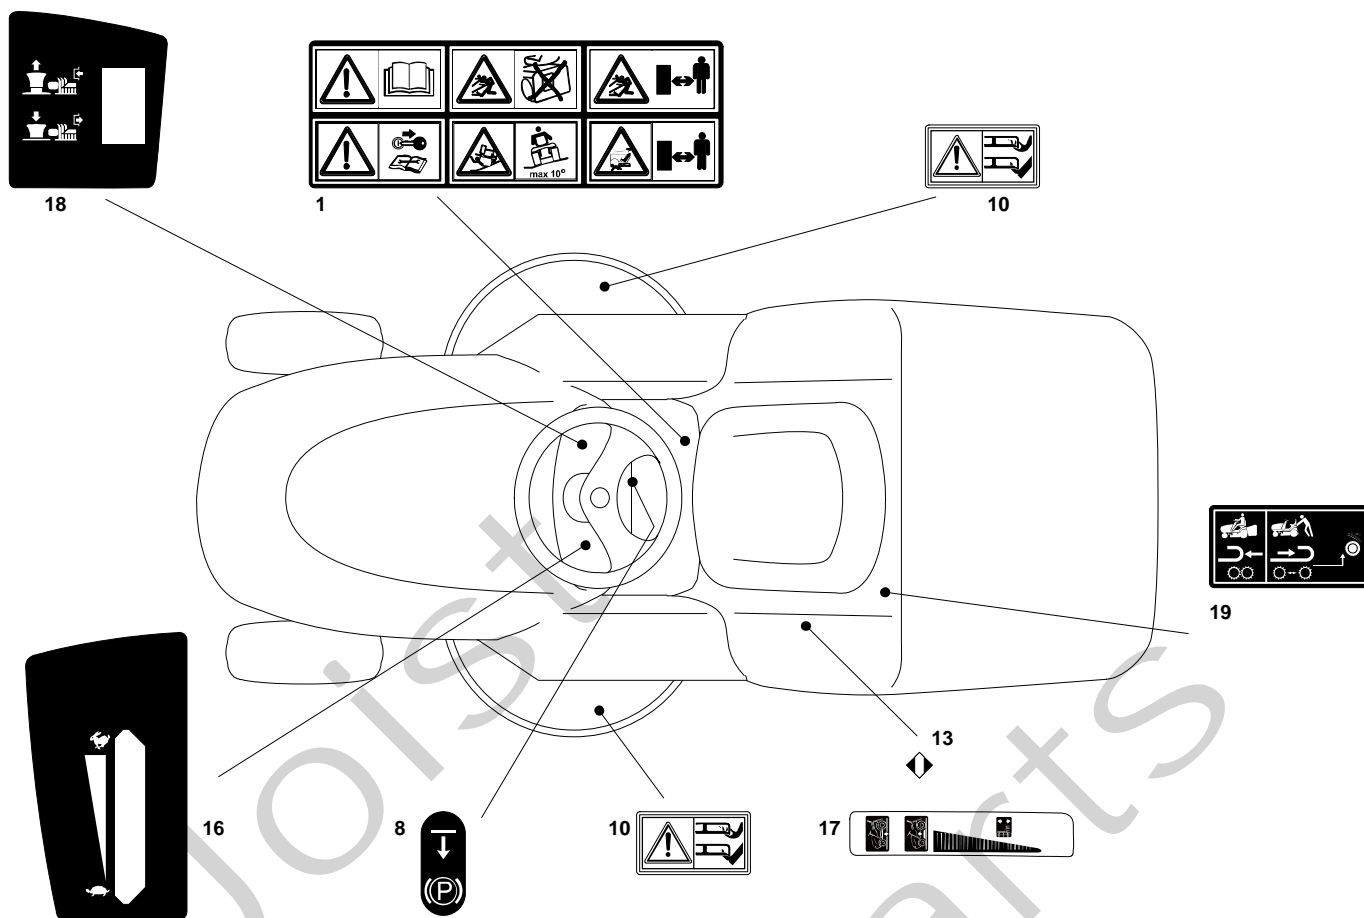

Pos. Fig.	Antal Quantity	Art No Part No	Benämning	Description	Anmärkning Notes
1	1	14361553/0	Dekal	Label	
10	2	114356699/1	Dekal	Label	
13	1	14357913/0	Dekal	Label	
16	1	14360716/0	Dekal	Label	
17	1	114363414/0	Dekal	Label	
18	1	14360715/2	Dekal	Label	
19	1	114363429/0	Dekal	Label (H)