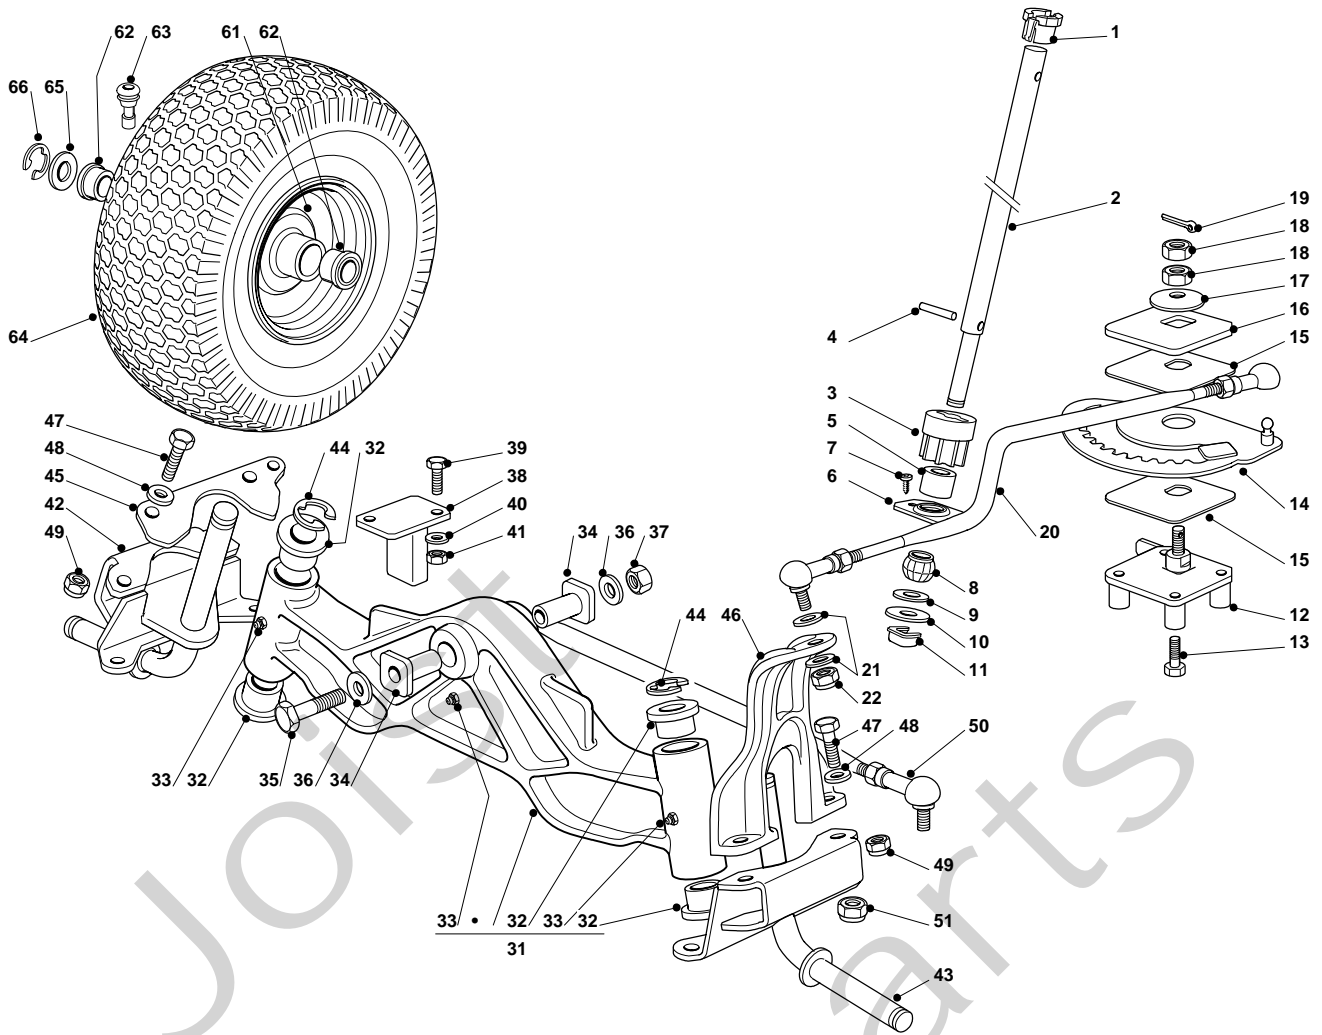

# Genuine Spare Parts

---

**ESTATE PRO H20**

Pos. Fig.	Antal Quantity	Art No Part No	Benämning	Description	Anmärkning Notes
1	1	325650121/0	Reduktion	Stiffening	
2	4	12735122/0	Skruv	Screw	
3	2	12731350/0	Skruv	Screw	
4	2	12521330/0	Bricka	Washer	
5	1	382785022/8	Right Dashboard Supp.	Right Dashboard Supp.	
6	1	382785021/7	Left Dashboard Supp.	Left Dashboard Supp.	
7	2	12735110/0	Skruv	Screw	
8	2	12735110/0	Skruv	Screw	
9	1	382785171/0	Central Dashboard Supp	Central Dashboard Supp	
10	2	12735110/0	Skruv	Screw	
11	1	382510071/0	Right Footboard	Right Footboard	
12	1	382510070/0	Left Footboard	Left Footboard	
13	4	12815245/0	Skruv	Screw	
14	4	12523040/0	Bricka	Washer	
15	4	12154510/0	Mutter	Nut	
16	2	25774273/1	Reduktion	Stiffening	
17	2	12793102/0	Skruv	Screw	
18	2	12293201/0	Mutter	Nut	
19	1	12691100/0	Skruv	Screw	
20	1	12293200/0	Mutter	Nut	
21	1	12792611/0	Skruv	Screw	
22	2	12293201/0	Mutter	Nut	
23	2	112794300/0	Skruv	Screw	
24	2	12521360/0	Bricka	Washer	
25	2	12156602/0	Mutter	Nut	
26	5	12791011/0	Skruv	Screw	
27	5	12292102/0	Mutter	Nut	
28	1	25430238/0	Fjäder	Spring	
29	1	12731580/0	Skruv	Screw	
41	2	325650133/0	Reduktion	Stiffening	
42	1	325785133/4	Seat Support	Seat Support	

## ESTATE PRO H20 - Model Year 2009

Pos. Fig.	Antal Quantity	Art No Part No	Benämning	Description	Anmärkning Notes
54	1	25109753/0	Right Wheel Cover	Right Wheel Cover	
55	1	25109752/0	Left Wheel Cover	Left Wheel Cover	
56	2	12728686/0	Skruv	Screw	
57	4	12735402/0	Skruv	Screw	
58	1	325207184/0	Kåpa	Cover	
71	1	25110308/0	Kåpa	Grass-Catcher Cover	
72	1	382110255/0	Kåpa	Cover Assy	
74	1	382110259/0	Angles Assy	Angles Assy	
78	1	25394009/0	Handtagslock	Handle Cover	
79	4	12735403/0	Skruv	Screw	
91	1	382869039/0	Ljuddämparskydd	Muffler Protection	
92	2	18737860/0	Plugg	Cap	
93	4	12734995/0	Skruv	Screw	