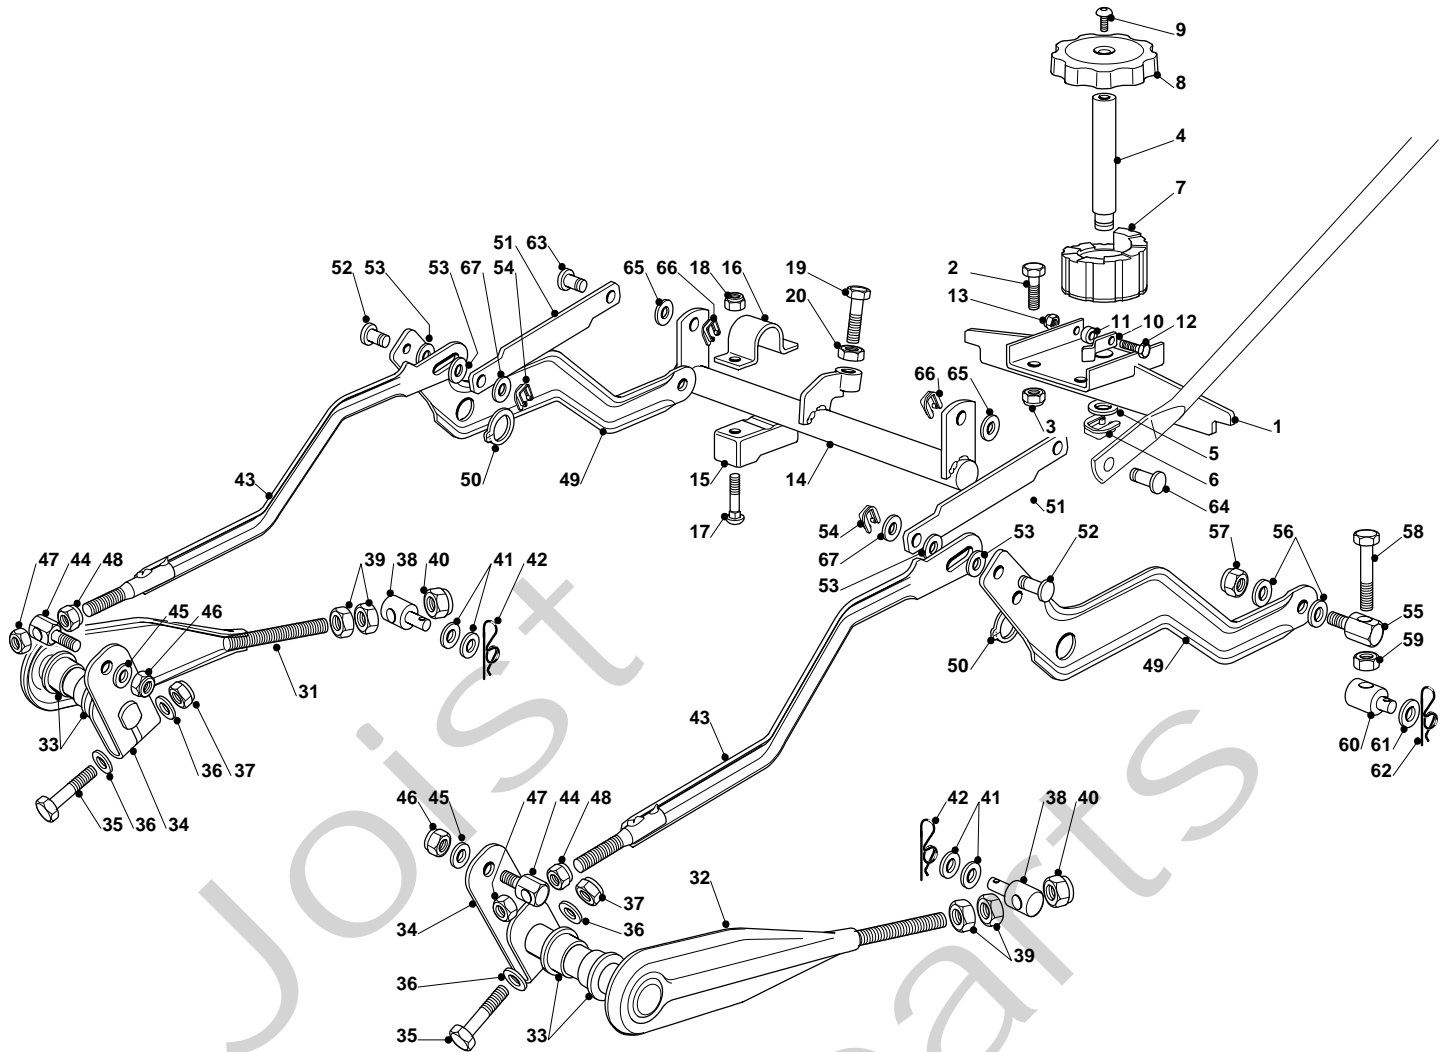

Pos. Fig.	Antal Quantity	Art No Part No	Benämning	Description	Anmärkning Notes
1	1	382785181/0	Stöd	Bracket	
2	2	12818690/0	Skruv	Screw	
3	2	12293201/0	Mutter	Nut	
4	1	125520009/0	Ryggfäste	Axle	
5	1	22672151/0	Bricka	Washer	
6	1	12436030/0	Platta	Plate	
7	1	325060037/0	Fäste	Cam	
8	1	325394530/0	Knopp	Knob	
9	1	112760600/0	Skruv	Screw	
10	1	325430267/0	Fjäder	Spring	
11	1	22170600/0	Distans	Spacer	
12	1	12789195/0	Skruv	Screw	
13	1	12154320/0	Mutter	Nut	
14	1	382000563/0	Axel	Axle	
15	2	325785292/0	Stöd	Bracket	
16	2	325547203/0	Plåt	Plate	
17	4	12815240/0	Skruv	Screw	
18	4	12154510/0	Mutter	Nut	
19	1	125943005/0	Skruv	Screw	
20	1	12295200/0	Mutter	Nut	
31	1	82318155/0	Right Lever (Mod. 102)	Right Lever (Mod. 102)	
32	1	82318157/0	Left Lever (Mod. 102)	Left Lever (Mod. 102)	
33	4	25040605/0	Bussning	Bush	
34	2	25318161/0	Arm	Lever	
35	2	12691700/0	Skruv	Screw	
36	4	12521350/0	Bricka	Washer	
37	2	12155000/0	Mutter	Nut	
38	2	25510069/0	Sprint	Pin	
39	4	12295200/0	Mutter	Nut	
40	2	12156602/0	Mutter	Nut	
41	4	25670008/1	Bricka	Washer