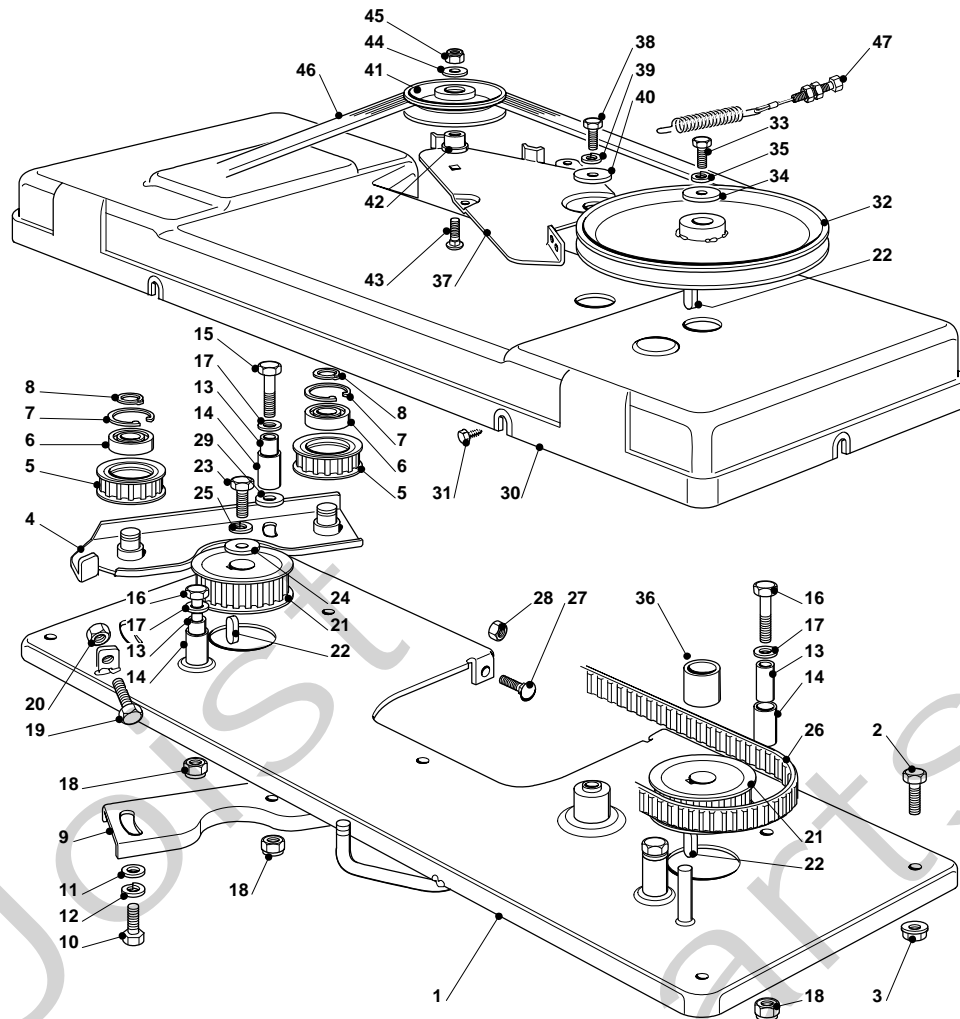

Pos. Fig.	Antal Quantity	Art No Part No	Benämning	Description	Anmärkning Notes
1	1	82547003/2	Plåt	Plate (Mod. 102)	
2	4	12792611/0	Skruv	Screw	
3	4	12293201/0	Mutter	Nut	
4	1	82785084/1	Stöd	Support	
5	2	25601559/1	Remskiva	Pulley (Mod. 102)	
6	2	19216033/1	Kullager	Bearing	
7	2	12610800/0	Seegerring	Seeger	
8	2	12609200/0	Seegerring	Seeger	
9	1	25650037/0	Reduktion	Stiffening	
10	2	12793102/0	Skruv	Screw	
11	2	12521350/0	Bricka	Washer	
12	2	12583500/0	Låsbricka	Grower	
13	4	25160003/0	Distans	Spacer	
14	4	25038000/0	Bussning	Bushing	
15	1	12691700/0	Skruv	Screw	
16	3	12691200/0	Skruv	Screw	
17	4	12521350/0	Bricka	Washer	
18	4	12155000/0	Mutter	Nut	
19	1	12793900/0	Skruv	Screw	
20	1	12293200/0	Mutter	Nut	
21	2	25601560/0	Remskiva	Pulley (Mod. 102)	
22	3	12139480/0	Kil	Key	
23	1	12793102/0	Skruv	Screw	
24	1	25670007/0	Bricka	Washer	
25	1	12583500/0	Låsbricka	Grower	
26	1	35065600/0	Drive belt	Belt (Mod. 102)	
27	3	12815200/0	Skruv	Screw	
28	3	12292102/0	Mutter	Nut	
29	1	12523060/0	Bricka	Washer	
30	1	325060128/0	Hus	Case (Mod. 102)	
31	6	12735110/0	Skruv	Screw