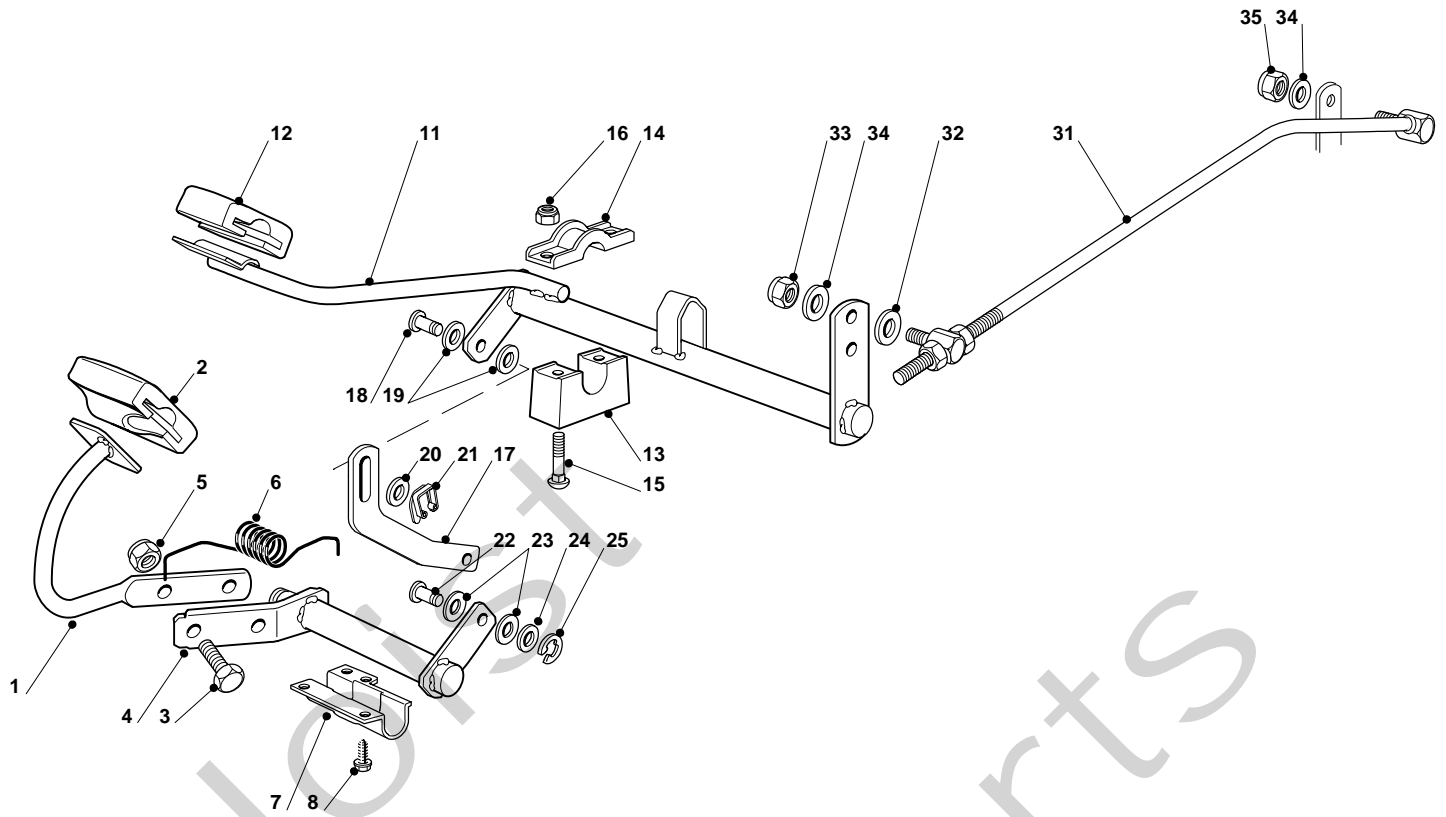

Pos. Fig.	Antal Quantity	Art No Part No	Benämning	Description	Anmärkning Notes
1	1	382500031/0	Pedal	Pedal	
2	1	25110275/0	Clamp Cover	Clamp Cover	
3	2	12793301/0	Skruv	Screw	
4	1	382000559/0	Axel	Axle	
5	2	12155000/0	Mutter	Nut	
6	1	125430246/0	Fjäder	Spring	
7	1	25547133/0	Plåt	Plate	
8	4	12731601/0	Skruv	Screw	
11	1	382000557/0	Axel	Axle	
12	1	25110274/0	Clamp Cover Front	Clamp Cover Front	
13	2	25785185/0	Stöd	Support	
14	2	27546015/1	Plåt	Plate	
15	4	12815245/0	Skruv	Screw	
16	4	12154510/0	Mutter	Nut	
17	1	325547207/0	Plåt	Plate	
18	1	25510085/0	Sprint	Pin	
19	2	25670011/0	Bricka	Washer	
20	1	12521350/0	Bricka	Washer	
21	1	12436050/0	Låsplatta	Plate	
22	1	25510085/0	Sprint	Pin	
23	2	25670011/0	Bricka	Washer	
24	1	12521350/0	Bricka	Washer	
25	1	12000930/0	Låsring	Snap Ring	
31	1	382000572/0	Länk	Rod	
32	1	12523060/0	Bricka	Washer	
33	1	12155000/0	Mutter	Nut	
34	2	12523040/0	Bricka	Washer	
35	1	12154510/0	Mutter	Nut