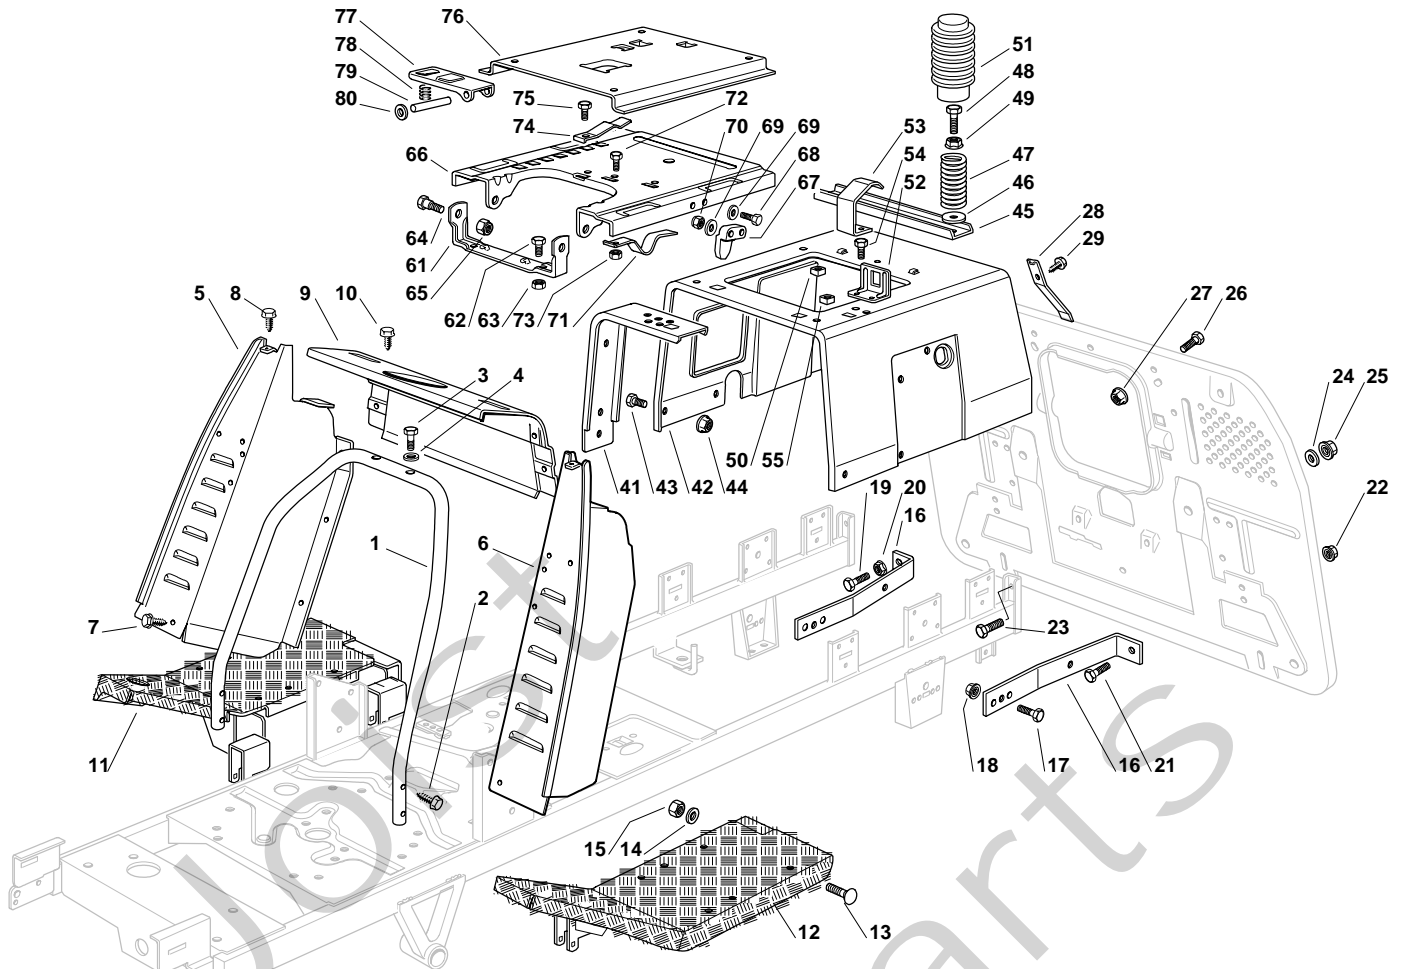

# Genuine Spare Parts

---

**ESTATE PRO H20**

Pos. Fig.	Antal Quantity	Art No Part No	Benämning	Description	Anmärkning Notes
1	1	325650121/0	Reduktion	Stiffening	
2	4	12735122/0	Skruv	Screw	
3	2	12731350/0	Skruv	Screw	
4	2	12521330/0	Bricka	Washer	
5	1	382785022/8	Right Dashboard Supp.	Right Dashboard Supp.	
6	1	382785021/7	Left Dashboard Supp.	Left Dashboard Supp.	
7	2	12735110/0	Skruv	Screw	
8	2	12735110/0	Skruv	Screw	
9	1	382785171/0	Central Dashboard Supp	Central Dashboard Supp	
10	2	12735110/0	Skruv	Screw	
11	1	382510071/0	Right Footboard	Right Footboard	
12	1	382510070/0	Left Footboard	Left Footboard	
13	4	12815245/0	Skruv	Screw	
14	4	12523040/0	Bricka	Washer	
15	4	12154510/0	Mutter	Nut	
16	2	25774273/1	Reduktion	Stiffening	
17	2	12793102/0	Skruv	Screw	
18	2	12293201/0	Mutter	Nut	
19	1	12691100/0	Skruv	Screw	
20	1	12293200/0	Mutter	Nut	
21	1	12792611/0	Skruv	Screw	
22	2	12293201/0	Mutter	Nut	
23	2	112794300/0	Skruv	Screw	
24	2	12521360/0	Bricka	Washer	
25	2	12156602/0	Mutter	Nut	
26	5	12791011/0	Skruv	Screw	
27	5	12292102/0	Mutter	Nut	
28	1	25430238/0	Fjäder	Spring	
29	1	12731580/0	Skruv	Screw	
41	2	325650133/0	Reduktion	Stiffening	
42	1	325785133/4	Seat Support	Seat Support	

## ESTATE PRO H20 - Model Year 2009

Pos. Fig.	Antal Quantity	Art No Part No	Benämning	Description	Anmärkning Notes
54	1	25109753/0	Right Wheel Cover	Right Wheel Cover	
55	1	25109752/0	Left Wheel Cover	Left Wheel Cover	
56	2	12728686/0	Skruv	Screw	
57	4	12735402/0	Skruv	Screw	
58	1	325207184/0	Kåpa	Cover	
71	1	25110308/0	Kåpa	Grass-Catcher Cover	
72	1	382110255/0	Kåpa	Cover Assy	
74	1	382110259/0	Angles Assy	Angles Assy	
78	1	25394009/0	Handtagslock	Handle Cover	
79	4	12735403/0	Skruv	Screw	
91	1	382869039/0	Ljuddämparskydd	Muffler Protection	
92	2	18737860/0	Plugg	Cap	
93	4	12734995/0	Skruv	Screw	