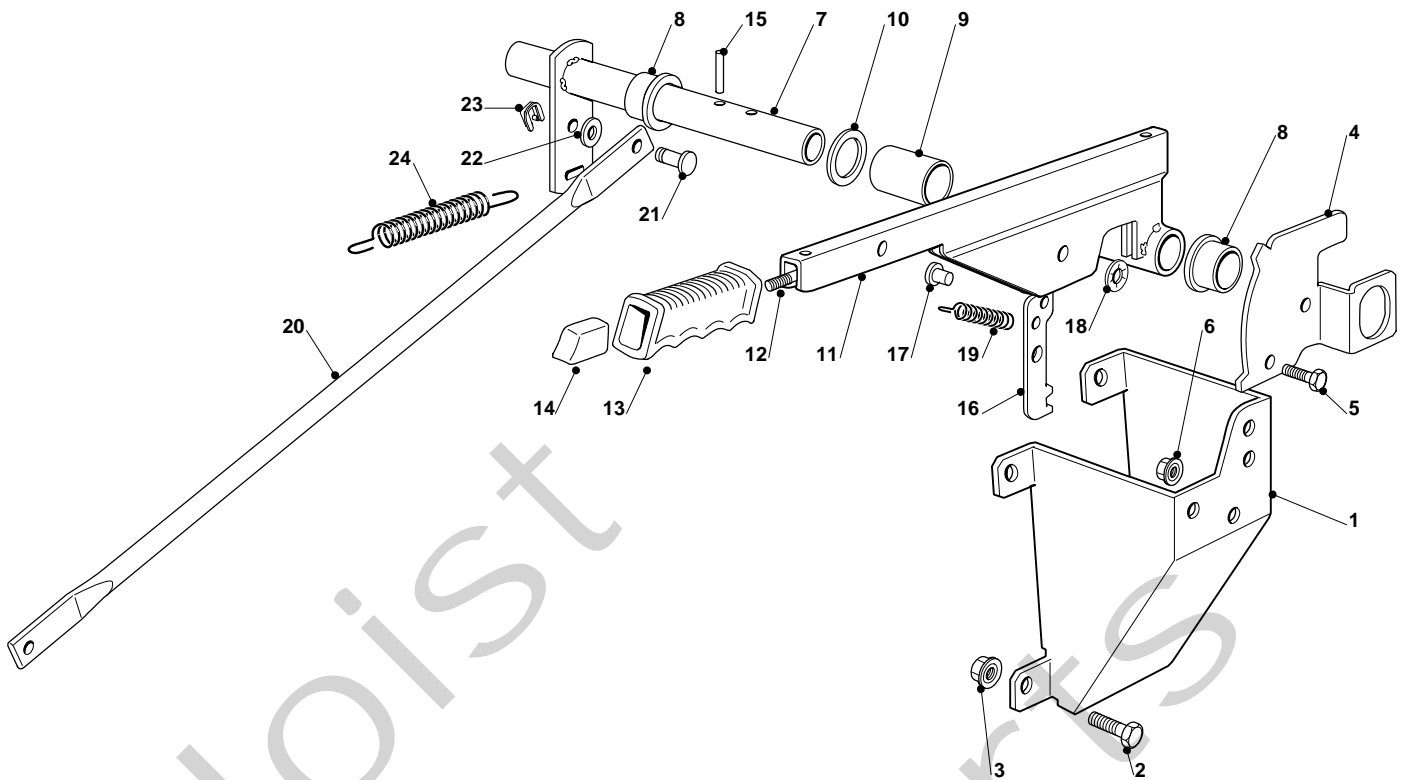

Pos. Fig.	Antal Quantity	Art No Part No	Benämning	Description	Anmärkning Notes
1	1	325785137/1	Stöd	Support	
2	4	12791011/0	Skruv	Screw	
3	4	12292102/0	Mutter	Nut	
4	1	325735521/0	Sektor	Sector	
5	2	12793102/0	Skruv	Screw	
6	2	12293201/0	Mutter	Nut	
7	1	382000551/0	Axel	Axle	
8	2	22034523/0	Bussning	Bush	
9	1	25160025/0	Distans	Spacer	
10	1	22672153/0	Bricka	Washer	
11	1	382318241/0	Arm	Lever	
12	1	25033002/0	Länk	Rod	
13	1	25394504/1	Knopp	Knob	
14	1	25605000/1	Tryckring	Button	
15	2	12620206/0	Stift	Pin	
16	1	25470901/0	Dog	Dog	
17	1	25510011/0	Sprint	Pin	
18	1	12604899/0	Låsbricka	Crown Fastener	
19	1	25430208/0	Fjäder	Spring	
20	1	325033077/0	Vevstake	Connecting Rod	
21	1	25510053/1	Sprint	Pin (Mod. 122)	
22	1	25670011/0	Bricka	Washer	
23	7	12436050/0	Låsplatta	Plate	
24	1	25430218/0	Fjäder	Spring