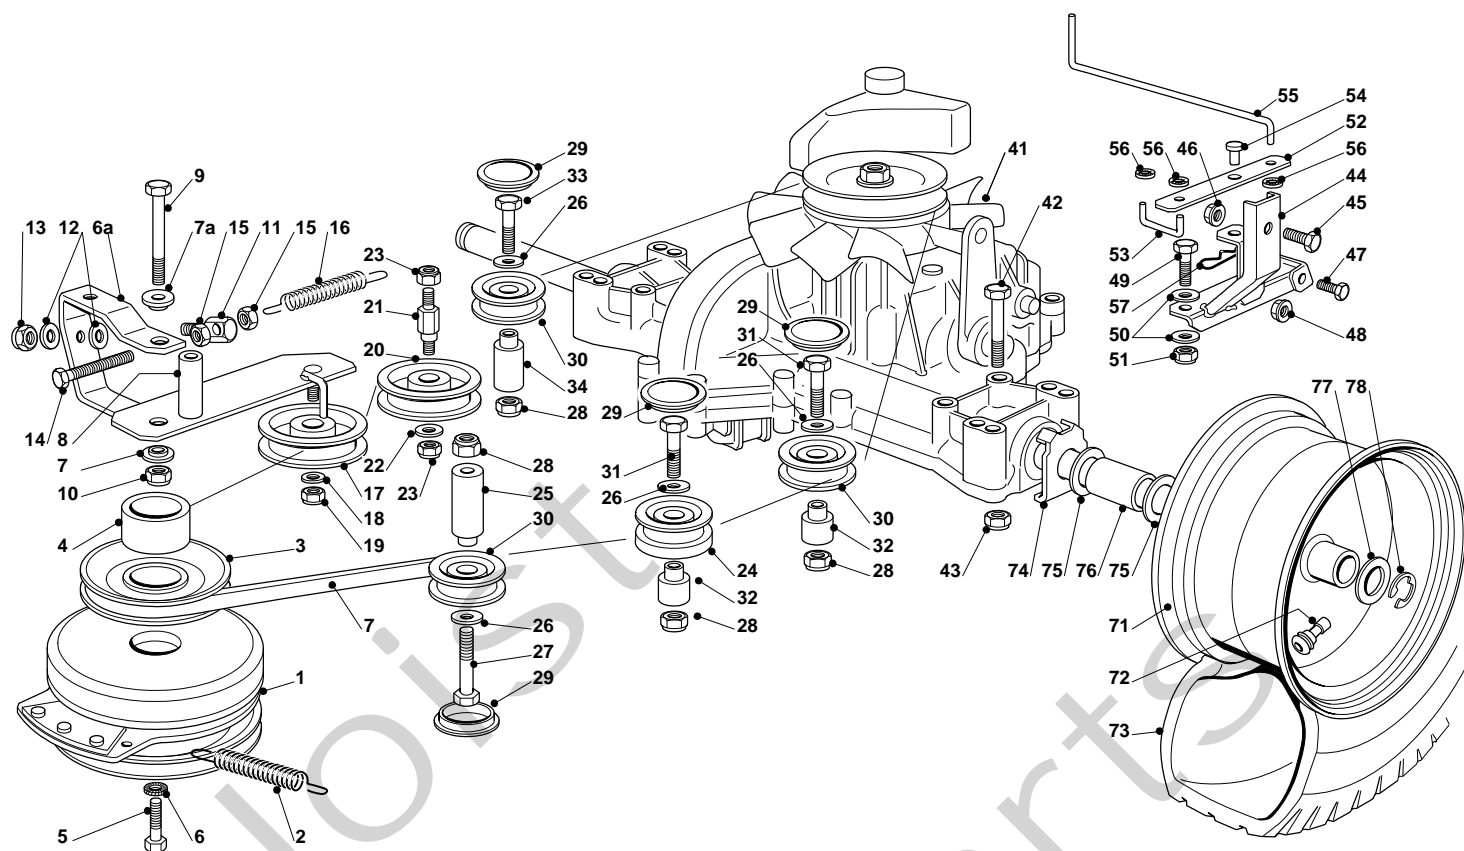

Pos. Fig.	Antal Quantity	Art No Part No	Benämning	Description	Anmärkning Notes
1	1	118399062/0	Koppling	Clutch	
2	1	25430210/0	Fjäder	Spring	
3	1	125601580/0	Remskiva	Pulley	
4	1	25160021/0	Distans	Spacer	
5	1	12737320/0	Skruv	Screw	
6	1	12543000/0	Bricka	Washer	
6a	1	82318165/1	Arm	Lever	
7	1	135062002/1	Drivrem	Belt	
7a	2	25038002/1	Bussning	Bush	
8	1	125160054/0	Distans	Spacer	
9	1	12692000/0	Skruv	Screw	
10	1	12155000/0	Mutter	Nut	
11	1	25510040/1	Sprint	Pin	
12	2	25670011/0	Bricka	Washer	
13	1	12155000/0	Mutter	Nut	
14	1	22943005/0	Skruv	Screw	
16	1	25430219/0	Fjäder	Spring	
17	1	25601554/0	Remskiva	Pulley	
18	1	12523060/0	Bricka	Washer	
19	1	12155000/0	Mutter	Nut	
20	1	25601555/0	Remskiva	Pulley	
21	1	25510036/1	Sprint	Pin	
22	1	12523060/0	Bricka	Washer	
23	2	12155000/0	Mutter	Nut	
24	1	325601584/0	Remskiva	Pulley	
25	1	125160050/0	Distans	Spacer	
26	4	12523060/0	Bricka	Washer	
27	2	12691115/0	Skruv	Screw	
28	4	12155000/0	Mutter	Nut	
29	4	25109521/1	Kípa	Cover	
30	3	325601583/0	Remskiva	Pulley