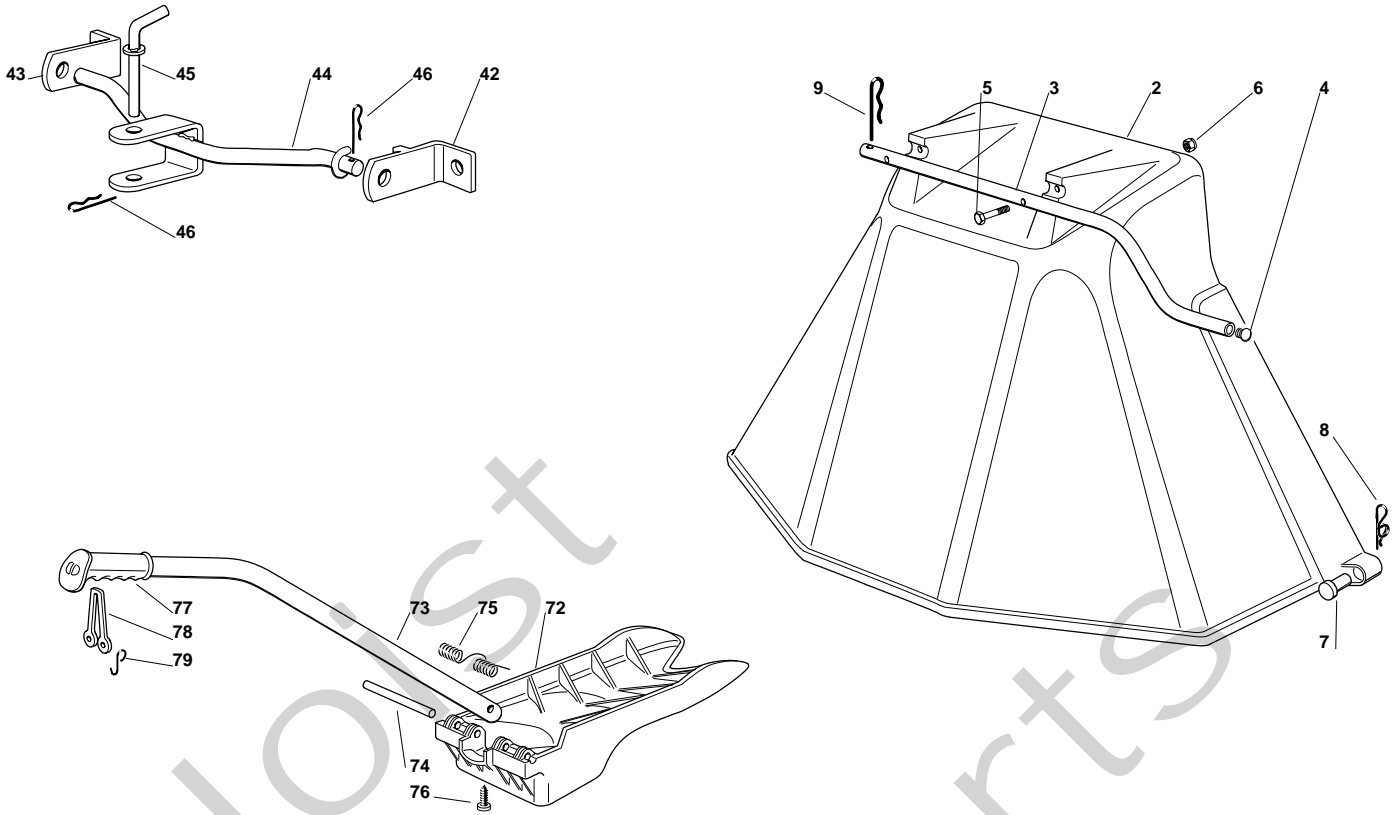

Pos. Fig.	Antal Quantity	Art No Part No	Benämning	Description	Anmärkning Notes
2	1	82400003/1	Exit Protection	Ejection Guard	
3	1	25869043/0	Support	Support	
4	2	18566110/0	Plugg	Cap	
5	2	12689515/0	Skruv	Screw	
6	2	12154510/0	Mutter	Nut	
7	2	25510022/0	Sprint	Pin	
8	2	24487998/0	Lísni	Cotter Pin	
9	1	24487999/0	Lísni	Cotter Pin	
42	1	82735502/0	Fäste	Bracket Right Hitch Support	
43	1	25774213/0	Fäste	Bracket Left Hitch Support	
44	1	382033105/1	Stång	Rod	
45	1	25510021/1	Sprint	Pin	
46	2	24487999/0	Lísni	Cotter Pin	
72	1	325140097/0	Deflektor	Deflector (Mod. 102)	
73	1	325394019/0	Styre	Handle	
74	1	25510074/0	Sprint	Pin	
75	1	25430240/0	Fjäder	Spring	
76	1	12728680/0	Skruv	Screw	
77	1	25280000/1	Handtag	Handgrip	
78	1	25840011/1	Hake	Elastic Tie-Rod	
79	2	25253004/0	Hake	Hook