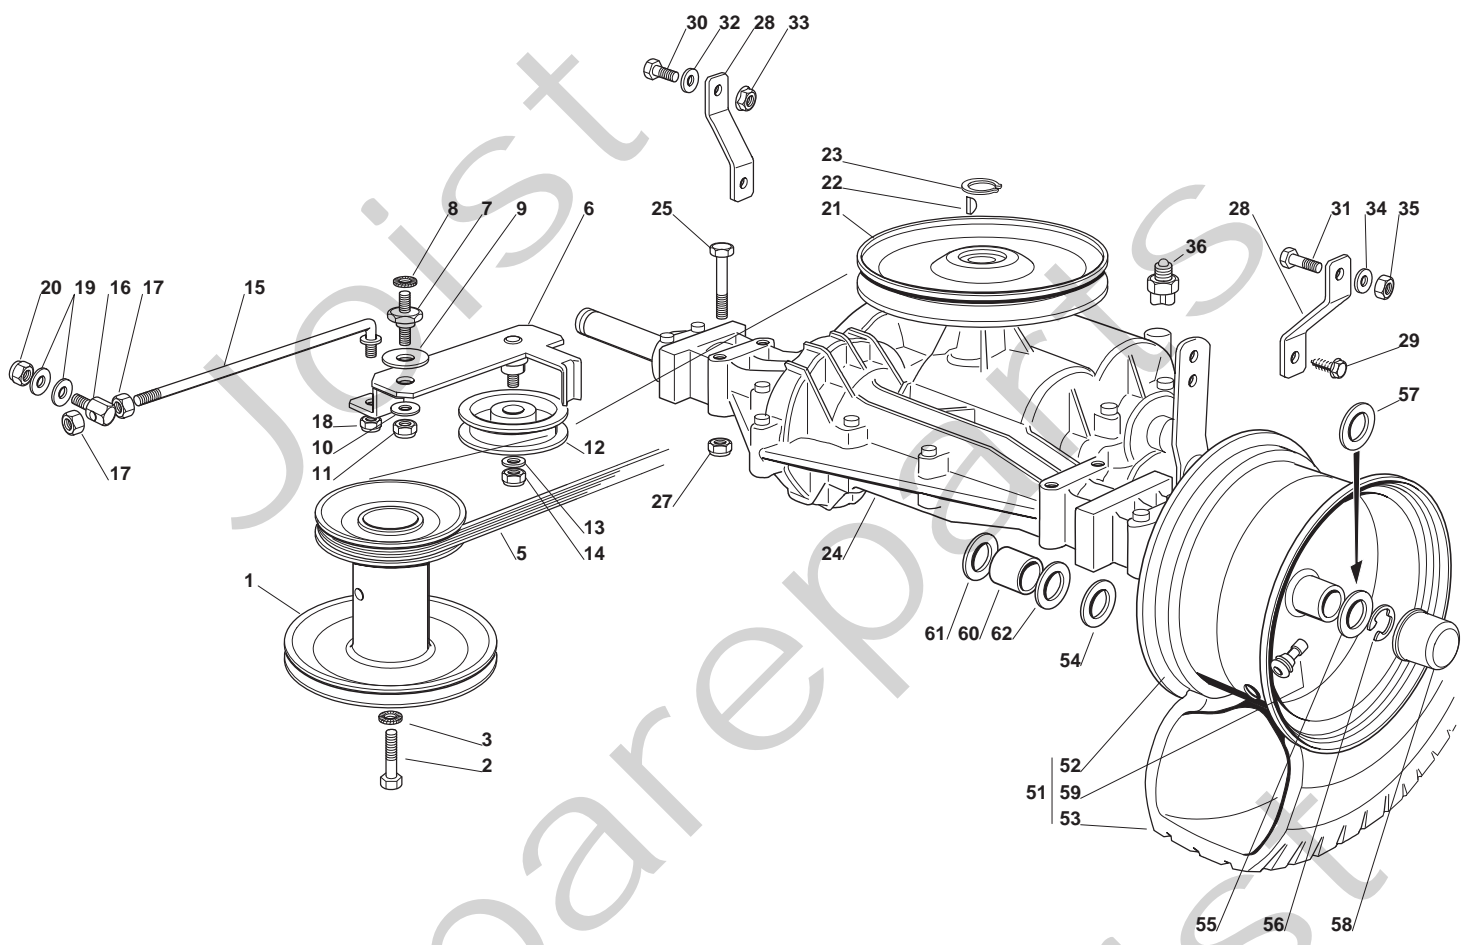

GARDEN COMBI

GARDEN COMBI

Pos. Fig.	Antal Quantity	Art No Part No	Benämning	Description	Anmärkning Notes
1	1	27604003/1	Remskiva	Pulley	
2	1	12737310/0	Skruv	Screw	
3	1	12543000/0	Bricka	Washer	
5	1	35061400/0	Drivrem	Belt	
6	1	84317055/1	Spak	Lever	
7	1	27510096/0	Stift	Pin	
8	1	12540260/0	Bricka	Washer	
9	1	22672151/0	Bricka	Washer	
10	1	25670011/0	Bricka	Washer	
11	1	12155010/0	Mutter	Nut	
12	1	25601554/0	Remskiva	Pulley	
13	1	12523060/0	Bricka	Washer	
14	1	12155000/0	Mutter	Nut	
15	1	27034054/0	Stång	Tie Rod	
16	1	25510040/1	Stift	Pin	
17	2	12293200/0	Mutter	Nut	
18	1	12155000/0	Mutter	Nut	
19	2	25670011/0	Bricka	Washer	
20	1	12155000/0	Mutter	Nut	
21	1	82601503/0	Remskiva	Pulley	
22	1	12139430/0	Kil	Key	
23	1	12608950/0	Låsring	Seeger	
24	1	18400917/0	Rear Axle Dana 4360 210	Rear Axle Dana 4360 210	
25	4	12691900/0	Skruv	Screw (Dana)	
27	4	12154210/0	Mutter	Nut	
28	2	27772067/0	Fäste	Clamp	
29	2	12735150/0	Skruv	Screw	
30	1	12793102/0	Skruv	Screw	
31	1	12793301/0	Skruv	Screw	
32	1	12523060/0	Bricka	Washer	
33	1	12293201/0	Mutter	Nut	
34	1	12521350/0	Bricka	Washer	
35	1	12155000/0	Mutter	Nut	
36	1	19410610/0	Brytare	Microswitch	
51	2	84680050/1	Bakrehjul	Rear Wheel Turf Saver Carlisle	
51	2	84680053/1	Bakrehjul	Rear Wheel Deli Tire	
52	2	84044001/0	Rimm	Rimm	
53	2	27590051/0	Dack	Shoe Turf Saver Carlisle	
53	2	27590053/0	Dack	Shoe Deli Tire	
54	2	12521410/0	Bricka	Washer	
55	2	25670005/1	Bricka	Washer	
56	2	12001010/0	Låsring	Benzing	
57	4	12520010/0	Bricka	Washer	
58	2	22110230/0	Huvstöd	Cap	
59	2	25950000/0	Ventil	Valve	
60	2	25160034/0	Distans	Washer	
61	2	25670005/1	Bricka	Washer	
62	2	25670006/0	Bricka	Washer	
81	2	384680061/0	Bakrehjul	Rear Wheel