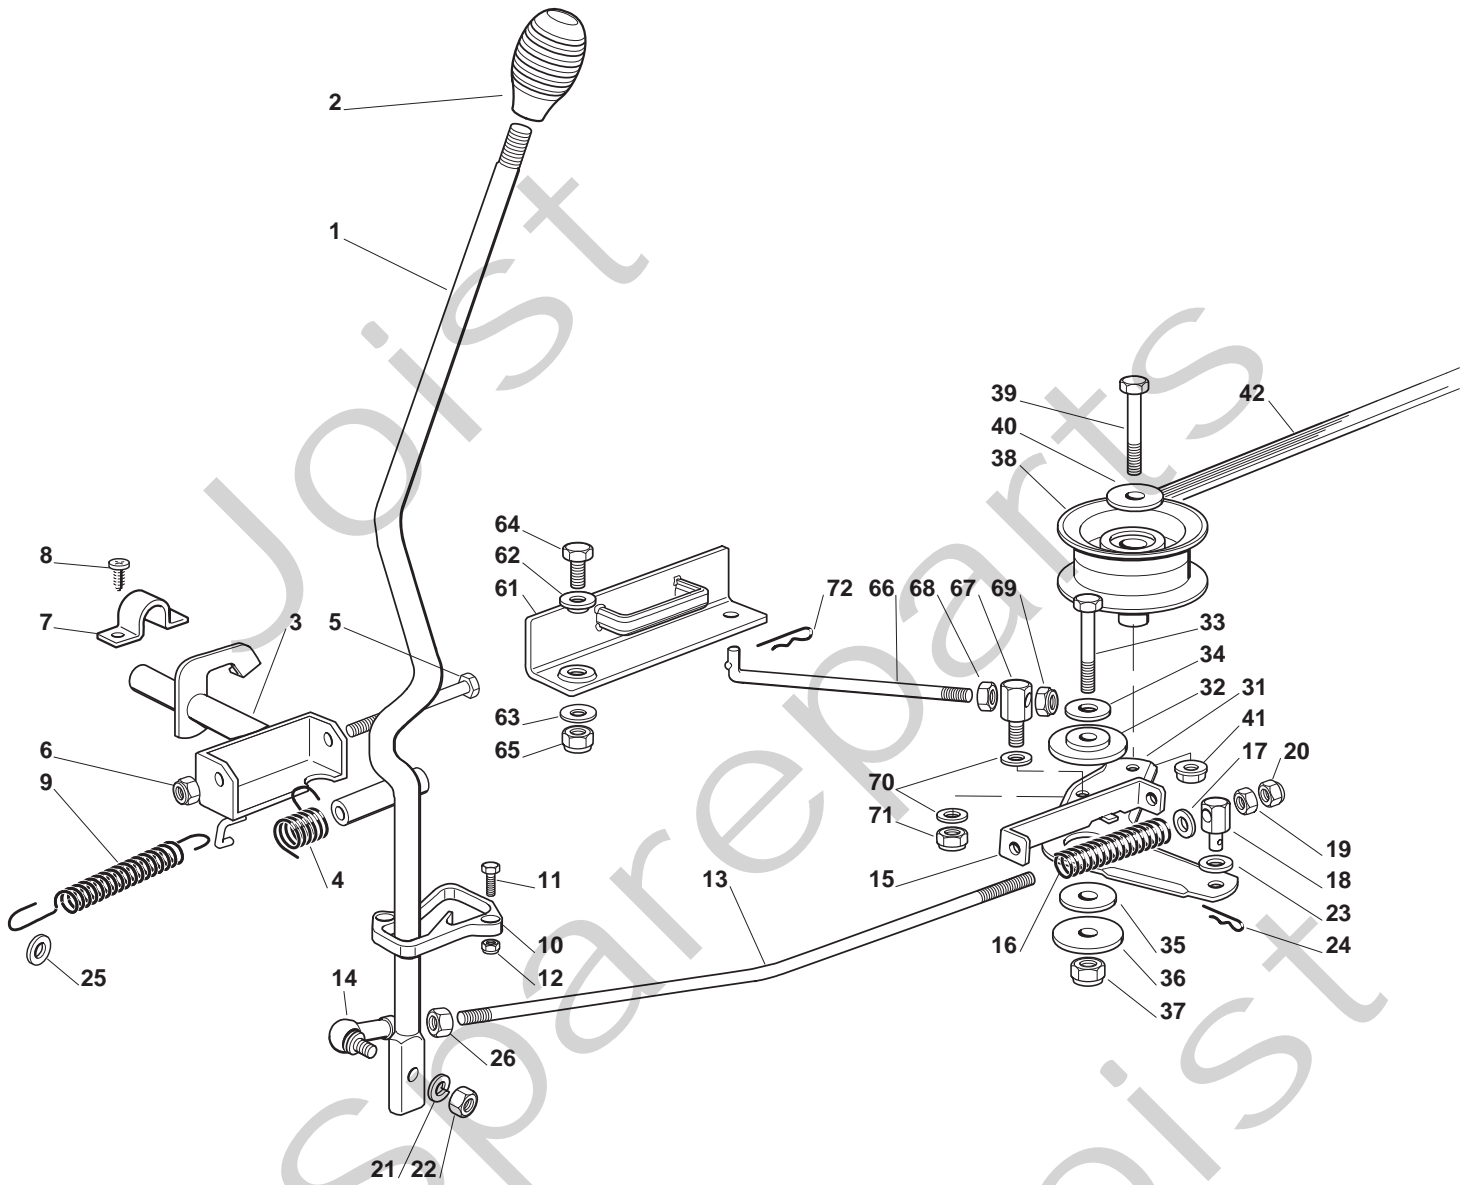

GARDEN COMBI

GARDEN COMBI

Pos. Fig.	Antal Quantity	Art No Part No	Benämning	Description	Anmärkning Notes
1	1	84317069/0	Spak	Lever	
2	1	25394510/0	Knopp	Knob	
3	1	84001007/0	Axel	Axle	
4	1	25430226/0	Fjäder	Spring	
5	1	12692050/0	Skruv	Screw	
6	1	12155000/0	Mutter	Nut	
7	2	25547049/0	Trombocyt	Plate	
8	4	12731601/0	Skruv	Screw	
9	1	27430571/0	Fjäder	Spring	
10	1	27487000/0	Glidblock	Shoe	
11	2	112791200/1	Skruv	Screw	
12	2	12154510/0	Mutter	Nut	
13	1	27034078/0	Länk	Rod	
14	1	122746610/0	Mutter	Joint	
15	1	27772143/0	Fäste	Clamp	
16	1	27430576/0	Fjäder	Spring	
17	1	12521350/0	Bricka	Washer	
18	1	27510113/0	Stift	Pin	
19	1	12293200/0	Mutter	Nut	
20	1	12155000/0	Mutter	Nut	
21	1	12583500/0	Bricka	Grower	
22	1	12293200/0	Mutter	Nut	
23	1	25670008/1	Bricka	Washer	
24	1	24487997/0	Bricka	Washer	
25	1	25670006/0	Bricka	Washer	
26	1	12293200/0	Mutter	Nut	
31	1	84317083/0	Spak	Lever	
32	1	27047000/0	Bussning	Bush	
33	1	12691200/0	Skruv	Right Screw	
34	1	12523060/0	Bricka	Washer	
35	1	22672152/0	Bricka	Washer	
36	1	12523070/0	Bricka	Washer	
37	1	12155000/0	Mutter	Nut	
38	1	27604008/0	Remskiva	Pulley	
39	1	12691600/0	Skruv	Screw	
40	1	12523060/0	Bricka	Washer	
41	1	12293201/0	Mutter	Nut	
42	1	35061423/0	Drivrem	Belt	
61	1	84220501/0	Bromsarm	Brake	
62	1	22041980/0	Distans	Spacer	
63	1	22672152/0	Bricka	Washer	
64	1	12793102/0	Skruv	Screw	
65	1	12155010/0	Mutter	Nut	
66	1	27034077/0	Länk	Rod	
67	1	25510040/1	Stift	Pin	
68	1	12293200/0	Mutter	Nut	
69	1	12155000/0	Mutter	Nut	
70	2	25670011/0	Bricka	Washer	
71	1	12155000/0	Mutter	Nut	
72	1	24487997/0	Bricka	Washer