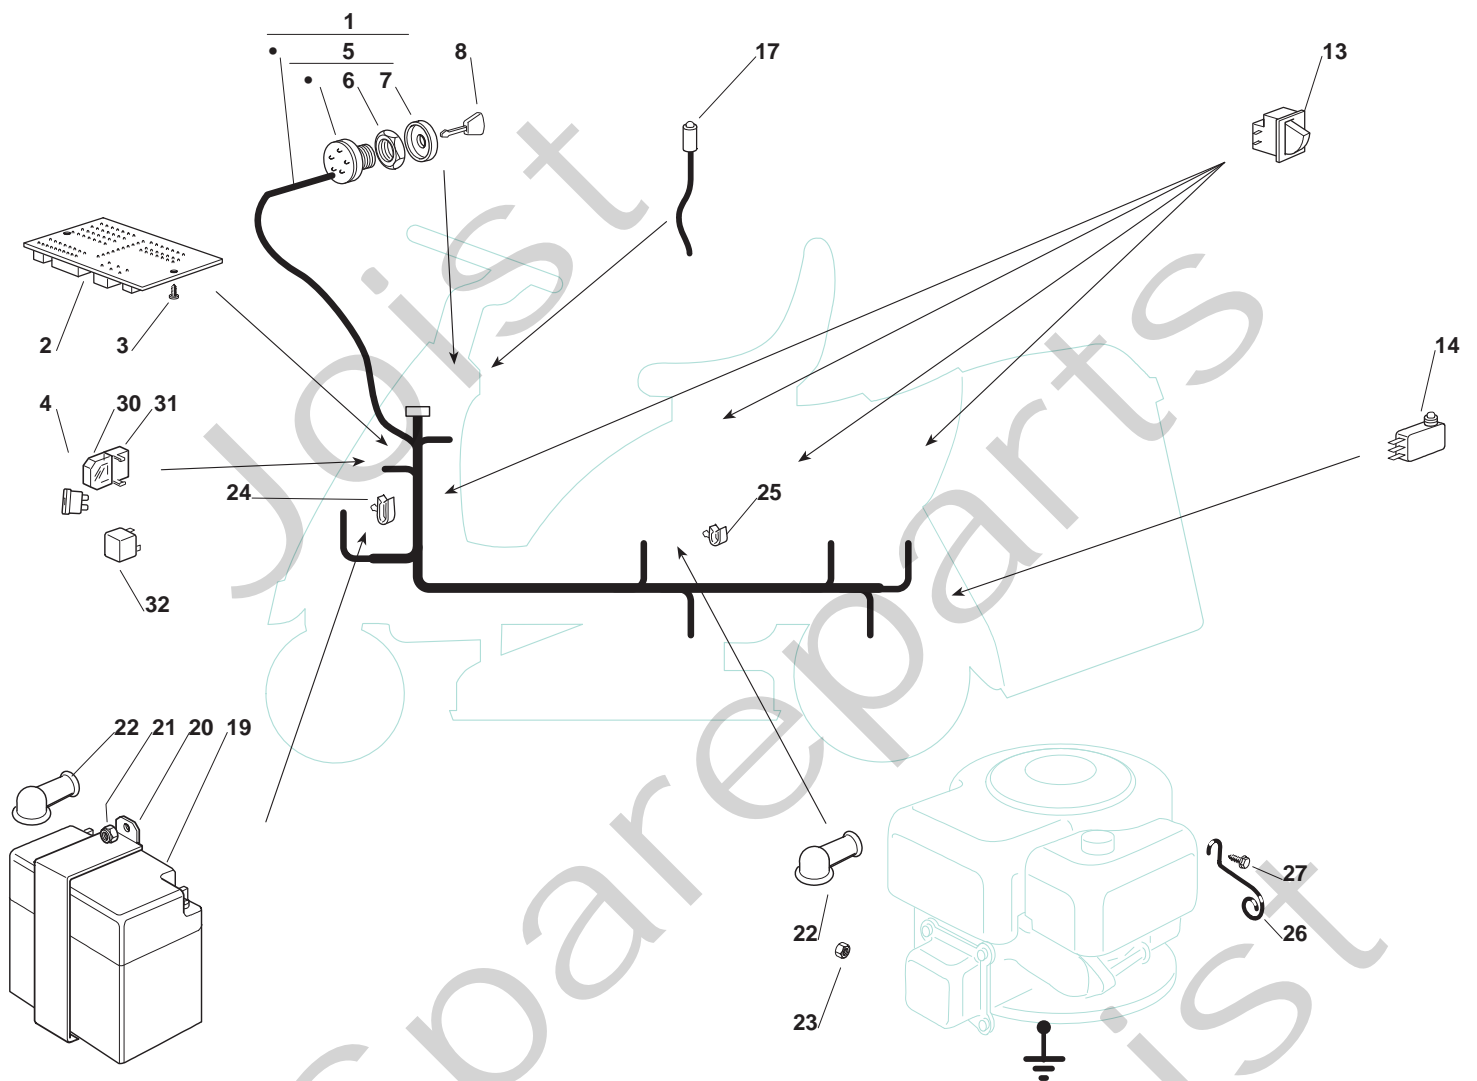

GARDEN COMBI

GARDEN COMBI

Pos. Fig.	Antal Quantity	Art No Part No	Benämning	Description	Anmärkning Notes
1	1	184040126/2	Kabel	Cables	
2	1	25722415/1	Elektroniska kort	Electronic Card	
3	2	12727810/0	Skruv	Screw	
4	1	33340036/0	Säkring	Fuse 25 A	
4	1	33340040/0	Säkring	Fuse 10A	
5	1	18450065/1	Brytare	Starting Switch	
6	1	18400861/0	Kondensator	Ringnut	
7	1	18565351/0	Hylsa	Ringnut Protection	
8	1	18210016/1	Kabel	Starting Key	
13	4	119410615/0	Brytare	Micro	
14	1	19410605/1	Brytare	Full Grasscat. Microsw.	
17	1	25065014/1	Kabel	Cable	
19	1	18120002/1	Batteri	Battery	
20	1	27772099/1	Fäste	Clamp	
21	1	12155000/0	Mutter	Nut	
22	2	18564861/1	Tätningshylsa	Protection	
23	1	12361005/0	Mutter	Nut	
24	3	33320506/0	Kabelhållare	Fairled	
25	1	33320504/0	Kabelhållare	Fairled	
26	1	27430561/0	Fjäder	Spring	
27	1	12735121/0	Skruv	Screw	
30	2	33215000/0	Käpa	Cover	
31	2	33500007/0	Säkring	Fuse Carrier