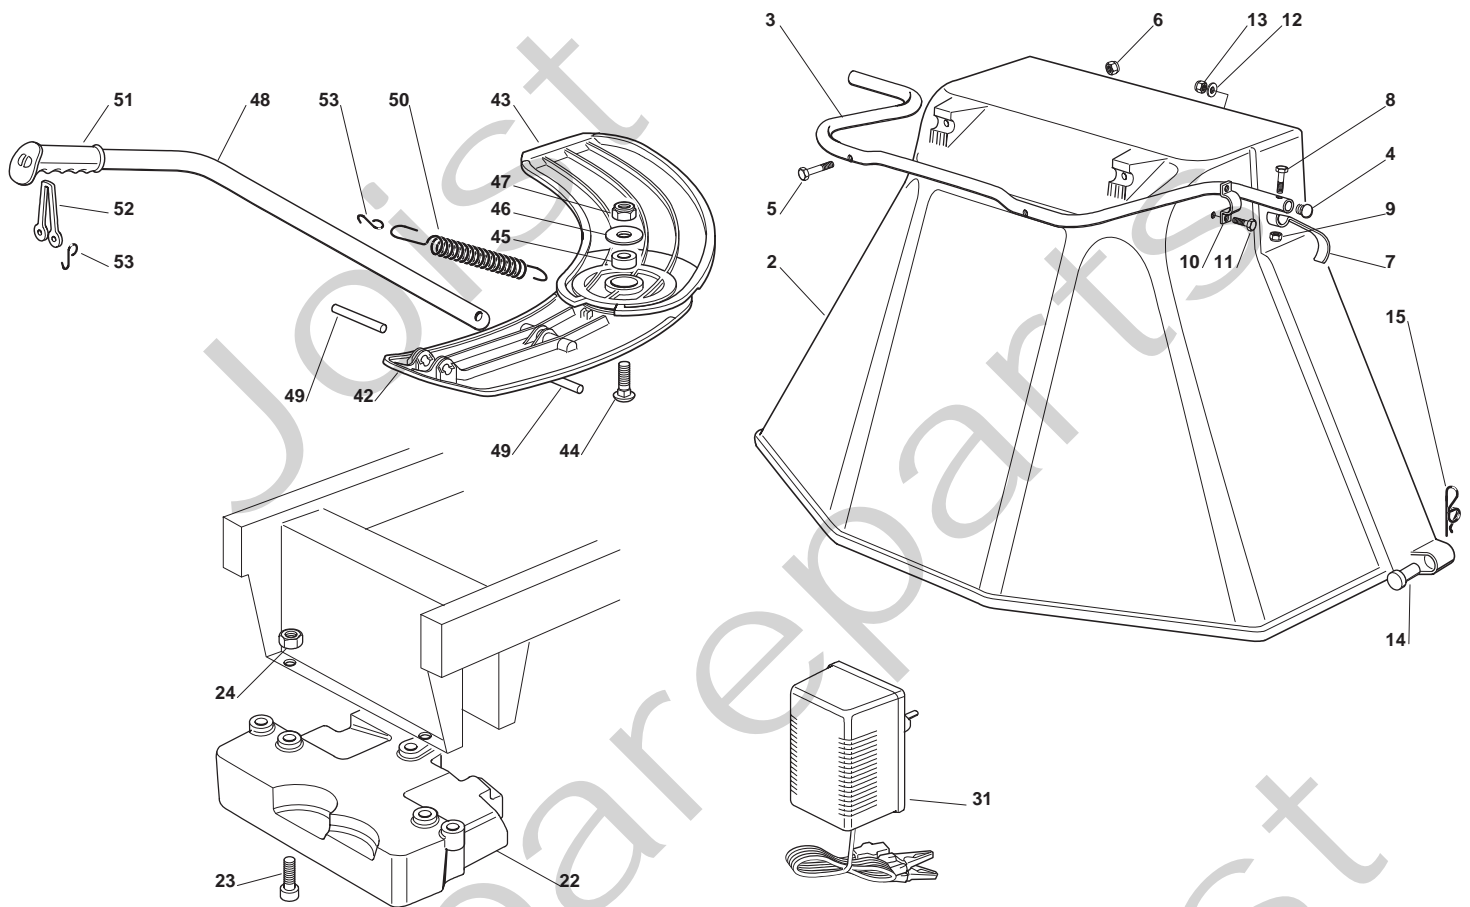

GARDEN COMBI

GARDEN COMBI

Pos. Fig.	Antal Quantity	Art No Part No	Benämning	Description	Anmärkning Notes
2	1	84598062/0	Avsluta Skydd	Ejection Guard	
3	1	27869053/0	Stöd	Support	
4	2	18566113/0	Plugg	Cap	
5	2	12674701/0	Skruv	Screw	
6	2	12154510/0	Mutter	Nut	
7	1	25547053/0	Trombocyt	Plate	
8	1	12791500/0	Skruv	Screw	
9	1	12154510/0	Mutter	Nut	
10	2	25547049/0	Trombocyt	Plate	
11	4	12788910/0	Skruv	Screw	
12	4	12523020/0	Bricka	Washer	
13	4	12154320/0	Mutter	Nut	
14	2	25510022/0	Stift	Pin	
15	2	24487998/0	Låsnål	Cotter Pin	
22	1	25519997/1	Weight	Weight	
23	3	12760520/0	Skruv	Screw	
24	3	12155000/0	Mutter	Nut	
31	1	182180090/0	Batteriladdare	Battery Charger	
42	1	27140055/0	Deflektor	Deflector, Rear	
43	1	27140054/0	Deflektor	Deflector, Front	
44	1	12818700/0	Skruv	Screw	
45	1	27047013/0	Bussning	Bushing	
46	1	22672152/0	Bricka	Washer	
47	1	12155000/0	Mutter	Nut	
48	1	27394003/2	Styre	Handle	
49	2	27510116/0	Stift	Pin	
50	1	25430229/1	Fjäder	Spring	
51	1	25280000/1	Handtag	Handgrip	
52	1	25840011/1	Stång	Elastic Tie Rod	
53	3	25253004/0	Hake	Hook