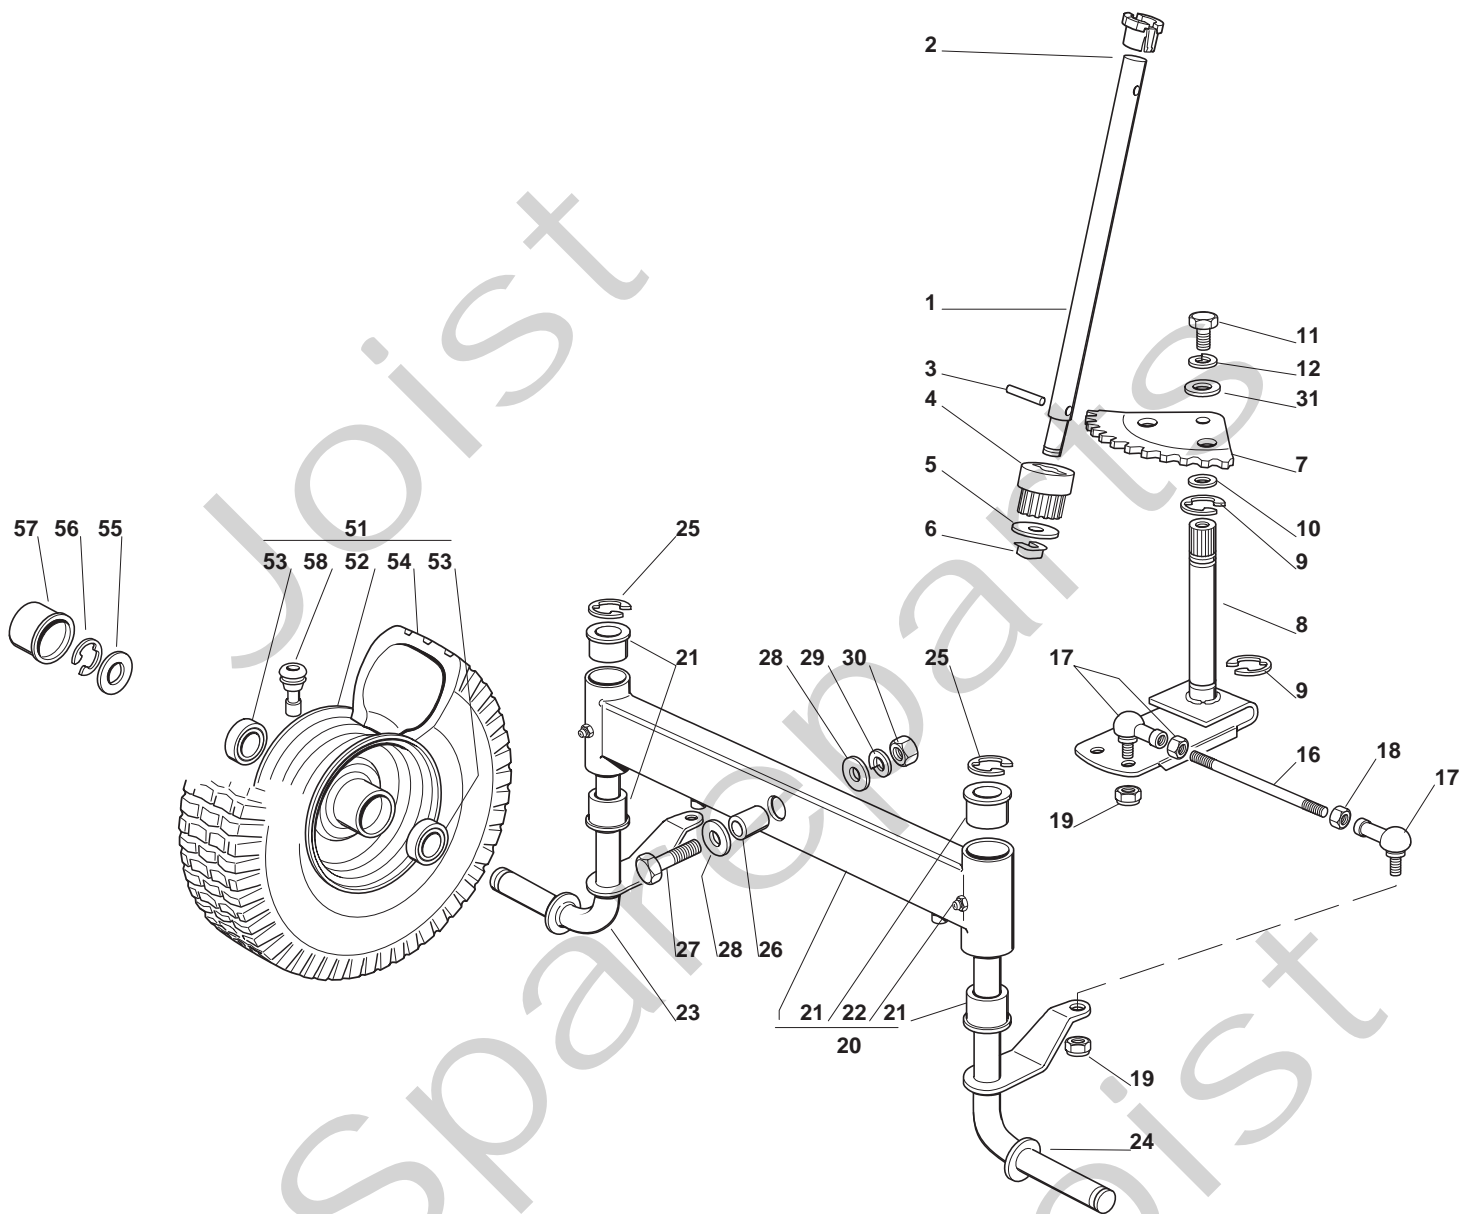

GARDEN COMBI

Pos. Fig.	Antal Quantity	Art No Part No	Benämning	Description	Anmärkning Notes
1	1	27520050/0	Steering Column	Steering Column	
2	1	25038004/0	Kompass	Bush	
3	1	12622650/0	Stift	Pin	
4	1	27570050/0	Drev	Pinion	
5	1	12521370/0	Bricka	Washer	
6	1	12436030/0	Trombocyt	Plate	
7	1	84735551/0	Sector	Steering Shaft	
8	1	84000501/0	Axel	Shaft	
9	2	12001000/0	Låsring	Snap Ring	
10	2	12520031/0	Bricka	Washer	
11	1	12793102/0	Skruv	Screw	
12	1	12583500/0	Bricka	Grower	
16	2	27840050/0	Gasreglagelänk	Tie Rod	
17	4	122746609/0	Mutter	Joint	
18	2	112295201/0	Mutter	Nut	
19	4	12156602/0	Mutter	Nut	
20	1	84034057/0	Equalizer With Bush (With 36 + 37)	Equalizer With Bush And Lubricator	
21	4	25034002/1	Bussning	Brass	
22	2	12379511/0	Smörjnippl	Grease Dispenser	
23	1	84230401/0	Right Stub Axle	Right Stub Axle	
24	1	84230403/0	Left Stub Axle	Left Stub Axle	
25	2	12001000/0	Låsring	Snap Ring	
26	1	25160016/0	Distans	Spacer	
27	1	12692695/0	Skruv	Screw	
28	2	12523100/0	Bricka	Washer	
29	1	12587100/0	Bricka	Washer	
30	1	12295300/0	Mutter	Nut	
31	1	12521350/0	Bricka	Washer	
51	2	84680052/1	Framhjul Kpl	Front Wheel	
51	2	84680055/1	Framhjul Kpl	Front Wheel	
52	2	84044000/0	Rimm	Rimm	
53	4	25122200/2	Kullager	Bearing	
54	2	27590050/0	Dack	Shoe	
54	2	27590052/0	Dack	Shoe	
55	2	25670005/1	Bricka	Washer	
56	2	12001000/0	Låsring	Snap Ring	
57	2	22110230/0	Huvstöd	Cap	
58	2	25950000/0	Ventil	Valve