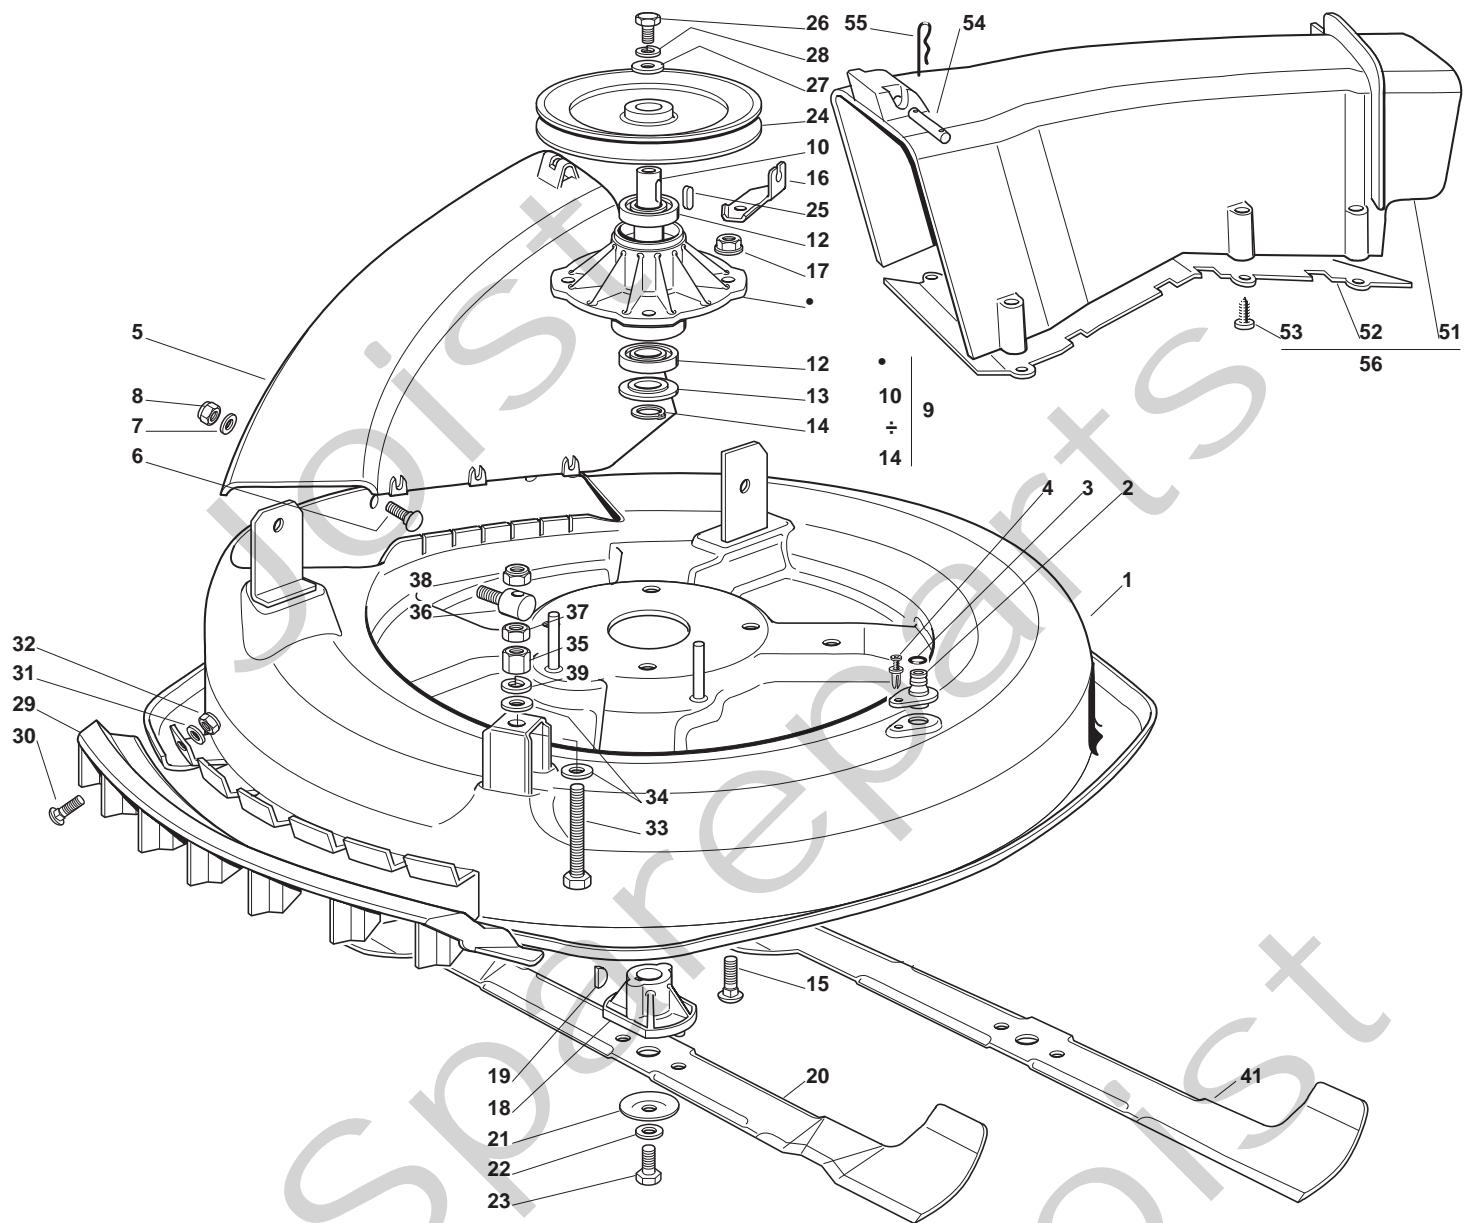

GARDEN COMBI

Pos. Fig.	Antal Quantity	Art No Part No	Benämning	Description	Anmärkning Notes
1	1	384564075/1	Plate, Black	Plate, Black	
2	1	25033060/0	Water Hose Connection	Water Hose Connection	
3	1	19035000/0	O ring	Or Ring	
4	1	12500030/0	Rivet	Rivet	
5	1	27045000/1	Inmatningshus	Conveyor Inlet	
6	6	12815210/0	Skruv	Screw	
7	6	12523040/0	Bricka	Washer	
8	6	12154510/0	Mutter	Nut	
9	1	84207250/0	Fläns	Flange Ass.Y (10÷14)	
10	1	27023000/0	Vevaxel	Shaft	
12	2	119216047/0	Kullager	Bearing	
13	1	25160501/0	Dammskydd	Dust Cover	
14	1	12609260/0	Seeger	Seeger	
15	4	12818700/0	Skruv	Screw	
17	4	12154210/0	Mutter	Nut	
18	1	25463200/0	Knivfäste	Blade Hub	
19	1	12139100/0	Kil	Feather, Crankshaft Ø 22.2	
20	1	84109503/0	Kniv	Blade Mulching, Winged	
21	1	22160400/0	Dammskydd	Dust Cover	
22	1	12523080/0	Bricka	Washer	
23	1	12735694/0	Skruv	Screw	
24	1	27604009/0	Remskiva	Pulley	
25	1	12139480/0	Kil	Feather	
26	1	12793102/0	Skruv	Screw	
27	1	25670007/0	Bricka	Washer	
28	1	12583500/0	Bricka	Grower	
29	1	27488000/0	Air Intake Grill	Air Intake Grill	
30	4	12815200/0	Skruv	Screw	
31	4	12521340/0	Bricka	Washer	
32	4	12154510/0	Mutter	Nut	
33	1	12794970/0	Skruv	Screw	
34	2	12523080/0	Bricka	Washer	
35	1	12154250/0	Mutter	Nut	
36	1	125510007/2	Stift	Pin	
37	1	12295200/0	Mutter	Nut	
38	1	12156602/0	Mutter	Nut	
39	1	12585100/0	Grower	Grower	
41	1	84109502/0	Kniv	Blade, Winged	
51	1	27107501/0	Inmatningstratt	Conveyor	
52	1	27140051/1	Deflektor	Deflector	
53	8	12735402/0	Skruv	Screw	
54	1	27510097/1	Stift	Pin	
55	2	24487997/0	Bricka	Washer	
56	1	84108051/0	Inmatningstratt	Conveyor Ass.Y (51, 52, 53)