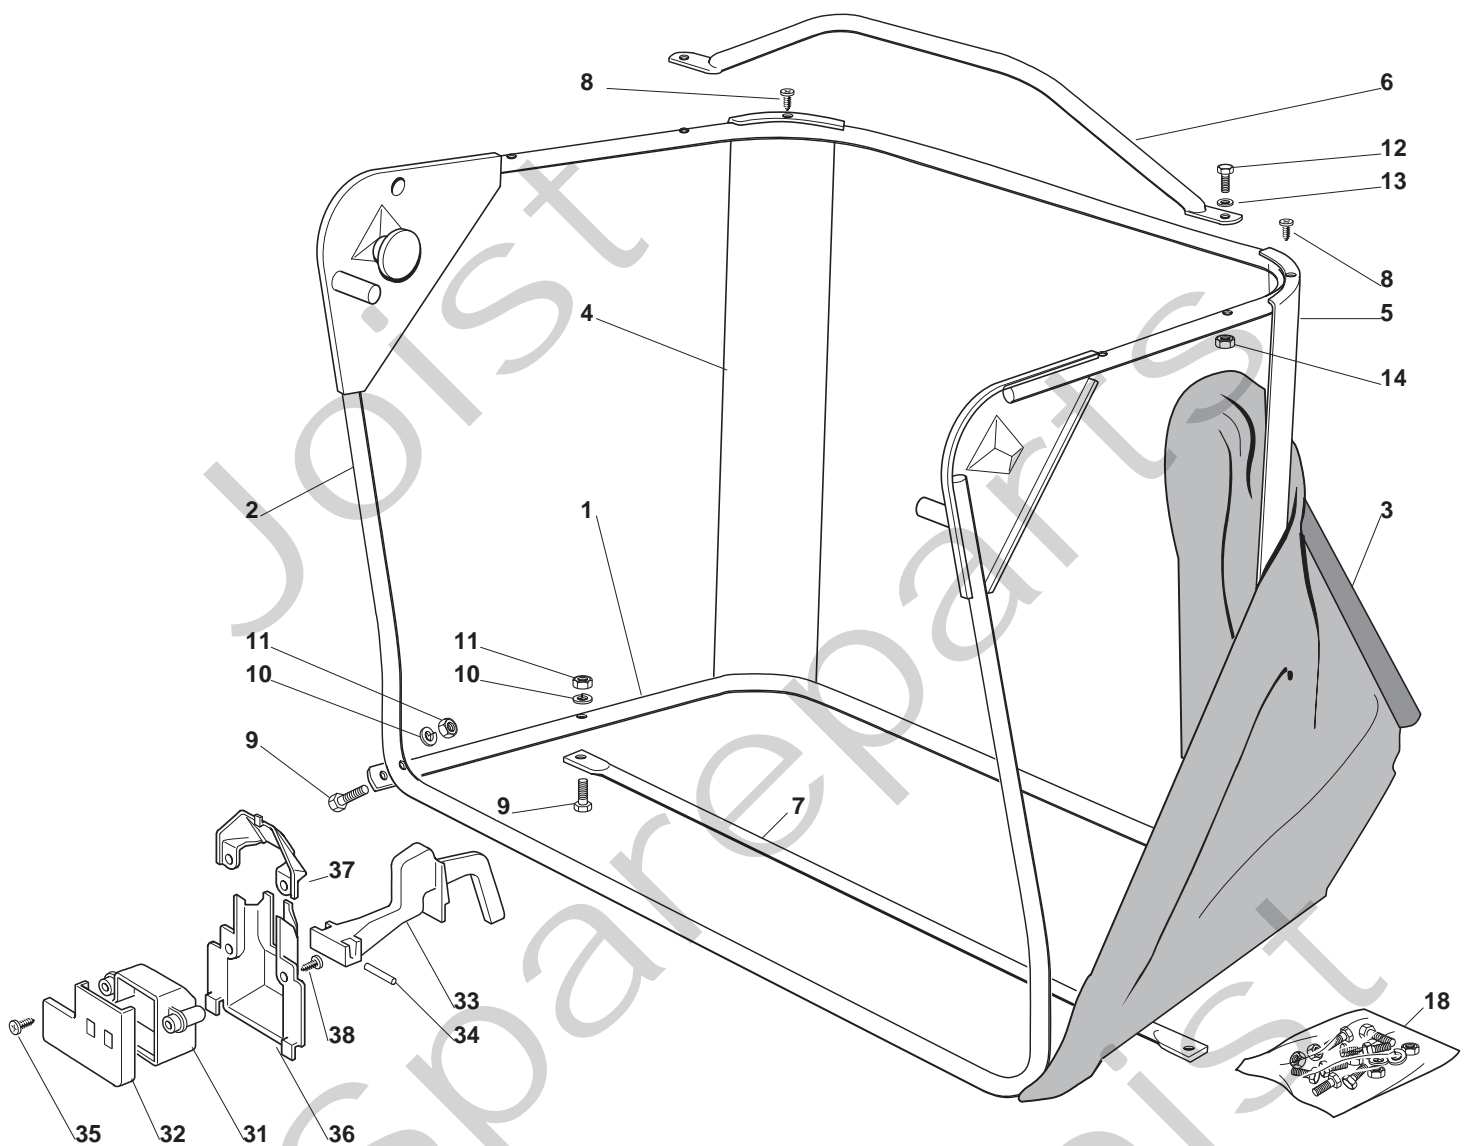

GARDEN COMBI

GARDEN COMBI

Pos. Fig.	Antal Quantity	Art No Part No	Benämning	Description	Anmärkning Notes
1	1	84801103/0	Chassi	Lower Frame	
2	1	84801105/1	Chassi	Upper Frame	
3	1	184106069/0	Uppsamlare	Grasscatcher	
4	1	27010205/0	Right Angular Support	Right Angular Support	
5	1	27010207/0	Left Angular Support	Left Angular Support	
6	1	84869051/0	Rör	Rod	
7	1	84650100/0	Reduktion	Stiffening	
8	4	12729601/1	Skruv	Screw	
9	4	12792099/0	Skruv	Screw	
10	4	12582101/0	Grower	Grower	
11	4	12292100/0	Mutter	Nut	
12	2	12674701/0	Skruv	Screw	
13	2	12521331/0	Bricka	Washer	
14	2	12154510/0	Mutter	Nut	
18	1	84180180/0	Skruvsats	Screws Outfit (8÷14)	
31	1	25600041/0	Skydd	Micro Protection	
32	1	25600042/0	Överbelastningsskydd	Protection Cover	
33	1	25318124/0	Arm	Lever	
34	1	12400030/0	Stift	Pin	
35	1	12728510/0	Skruv	Screw	
36	1	25600047/0	Skydd	Micro Protection	
37	1	25600048/0	Överbelastningsskydd	Protection Cover	
38	2	12728450/0	Skruv	Screw