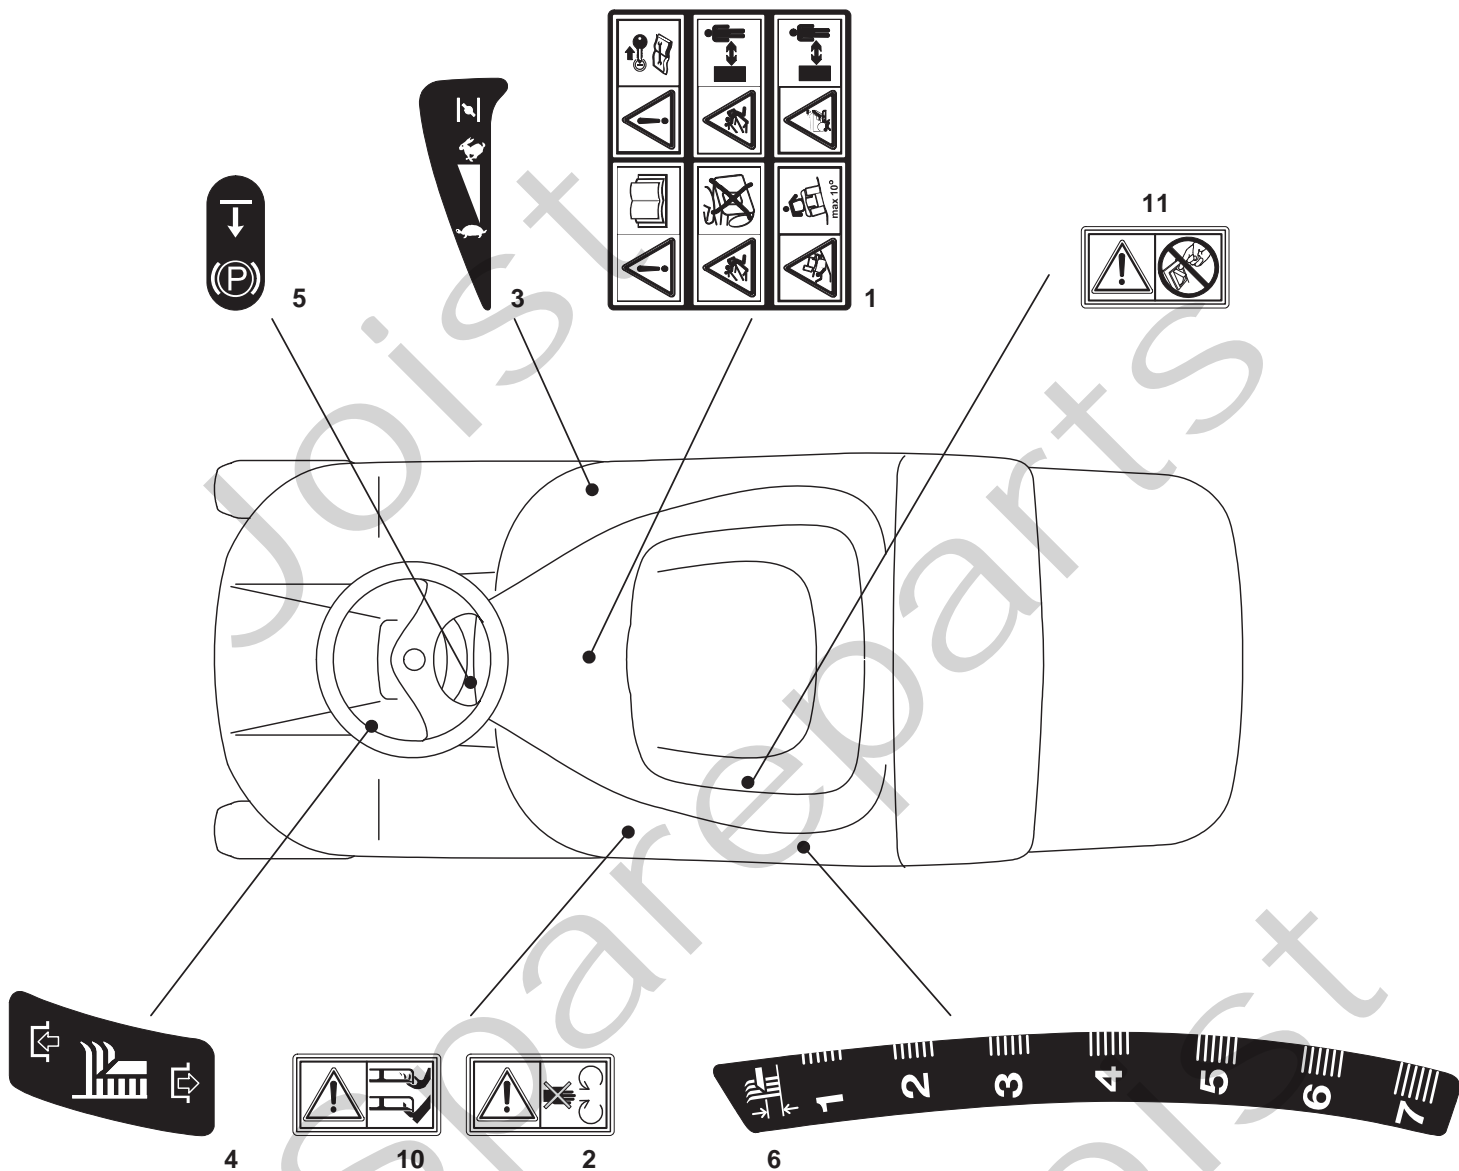

GARDEN COMBI

GARDEN COMBI

Pos. Fig.	Antal Quantity	Art No Part No	Benämning	Description	Anmärkning Notes
1	1	114357428/1	Dekal	Label	
2	1	114357519/2	Dekal	Label	
4	1	14357431/0	Dekal	Label	
5	1	114357526/1	Dekal	Label	
6	1	14357427/0	Dekal	Label	
10	2	114356699/1	Dekal	Label	
11	1	14360118/0	Dekal	Label