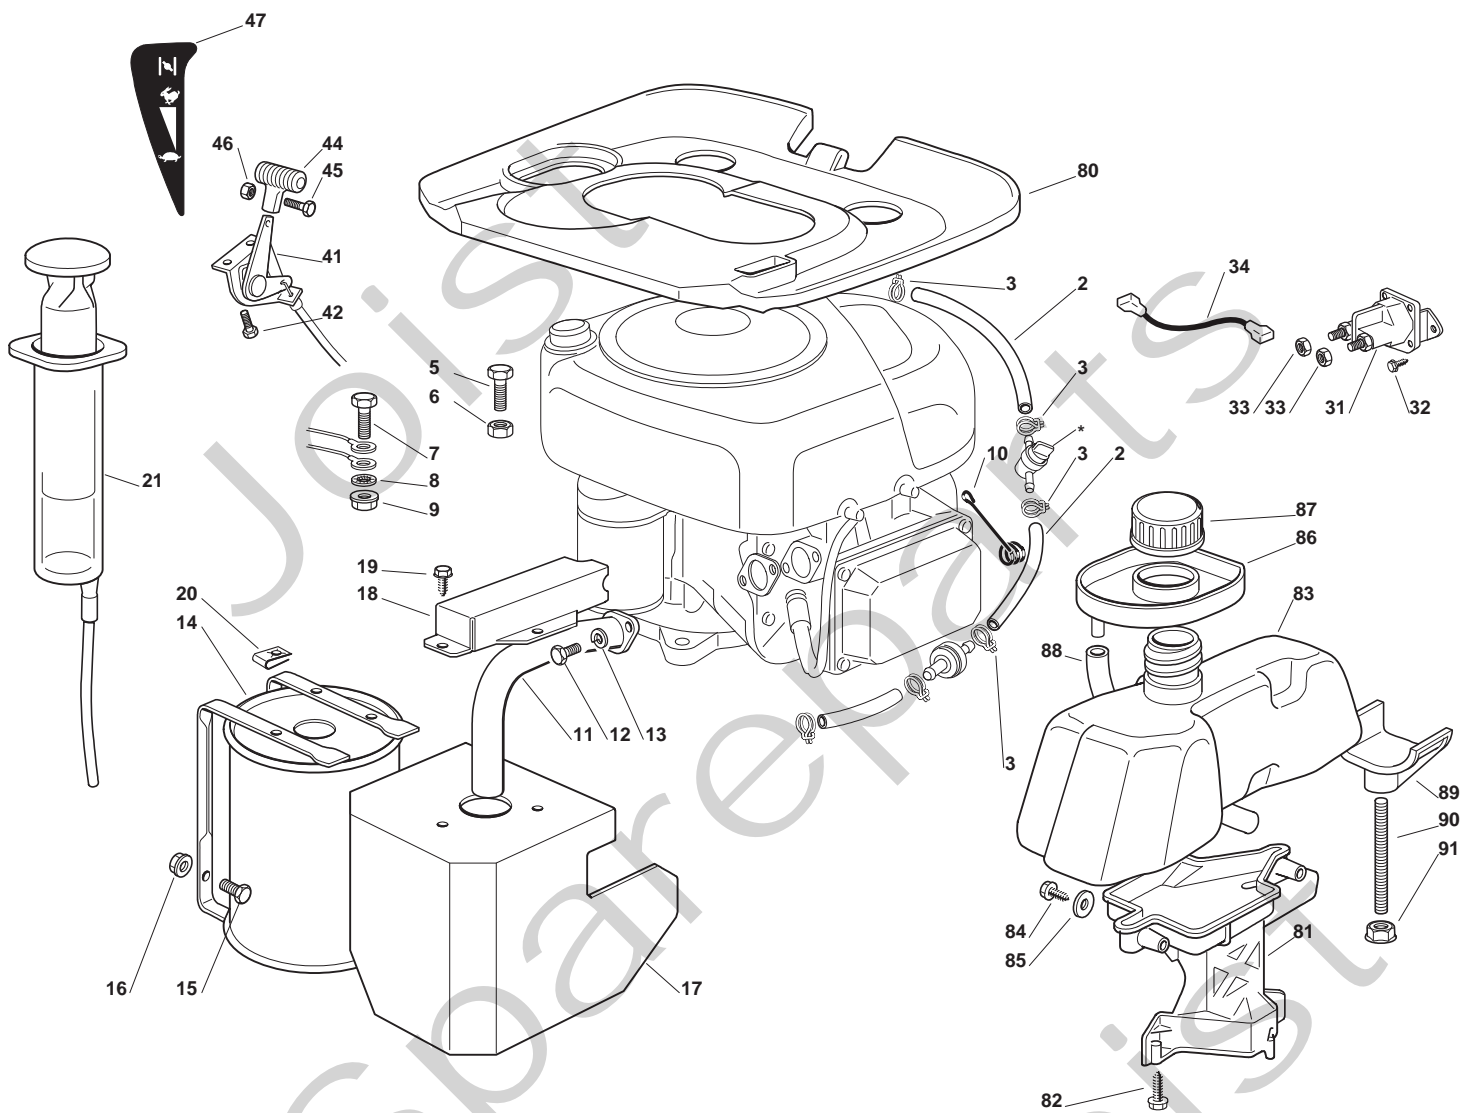

GARDEN COMBI

GARDEN COMBI

Pos. Fig.	Antal Quantity	Art No Part No	Benämning	Description	Anmärkning Notes
2	2	25869035/1	Kabelhållare	Tube	
3	4	18375051/1	Slangklämma	Fair Led	
5	3	12691100/0	Skruv	Left Screw	
6	3	12154210/0	Mutter	Nut	
7	1	12691115/0	Skruv	Left Screw	
8	1	12540260/0	Bricka	Washer	
9	1	12154210/0	Mutter	Nut	
10	1	25430239/1	Fjäder	Spring	
11	1	18738225/0	Rörförbindning	Exhaust Connection	
12	2	12737450/0	Skruv	Screw	
13	2	12583500/0	Bricka	Grower	
14	1	82750006/1	Ljuddämpare	Muffler	
15	2	12793102/0	Skruv	Screw	
16	2	12154210/0	Mutter	Nut	
17	1	84598081/0	Ljuddämparskydd	Muffler Protection	
18	1	27600137/0	Skydd	Protection	
19	3	12729601/1	Skruv	Screw	
20	3	12437504/0	Trombocyt	Plate	
21	1	18718000/0	Manöverdosa	Syringe	
31	1	18736110/0	Starter Relay	Starter Relay	
32	2	12735110/0	Skruv	Screw	
33	2	12360352/0	Mutter	Nut	
34	1	27065050/0	Kabel	Cable	
41	1	84000250/1	Gasreglage	Accelerator	
42	2	125943012/0	Skruv	Screw	
44	1	25394501/0	Knopp	Knob	
45	1	12726388/0	Stift	Screw	
46	1	12290800/0	Mutter	Nut	
47	1	114357425/1	Dekal	Label	
80	1	27110306/2	Kåpa	Engine Cover	
81	1	27787062/0	Stöd	Support	
82	3	12735410/0	Skruv	Screw	
83	1	27733003/1	Tank	Tank	
84	2	12735410/0	Skruv	Screw	
85	2	12523040/0	Bricka	Washer	
86	1	27600061/2	Skydd	Guard	
87	1	25795000/1	Lock	Cap	
88	1	25869014/1	Rör	Tube	
89	1	27787063/0	Stöd	Support	
90	1	27510118/0	Stift	Pin	
91	2	12293201/0	Mutter	Nut