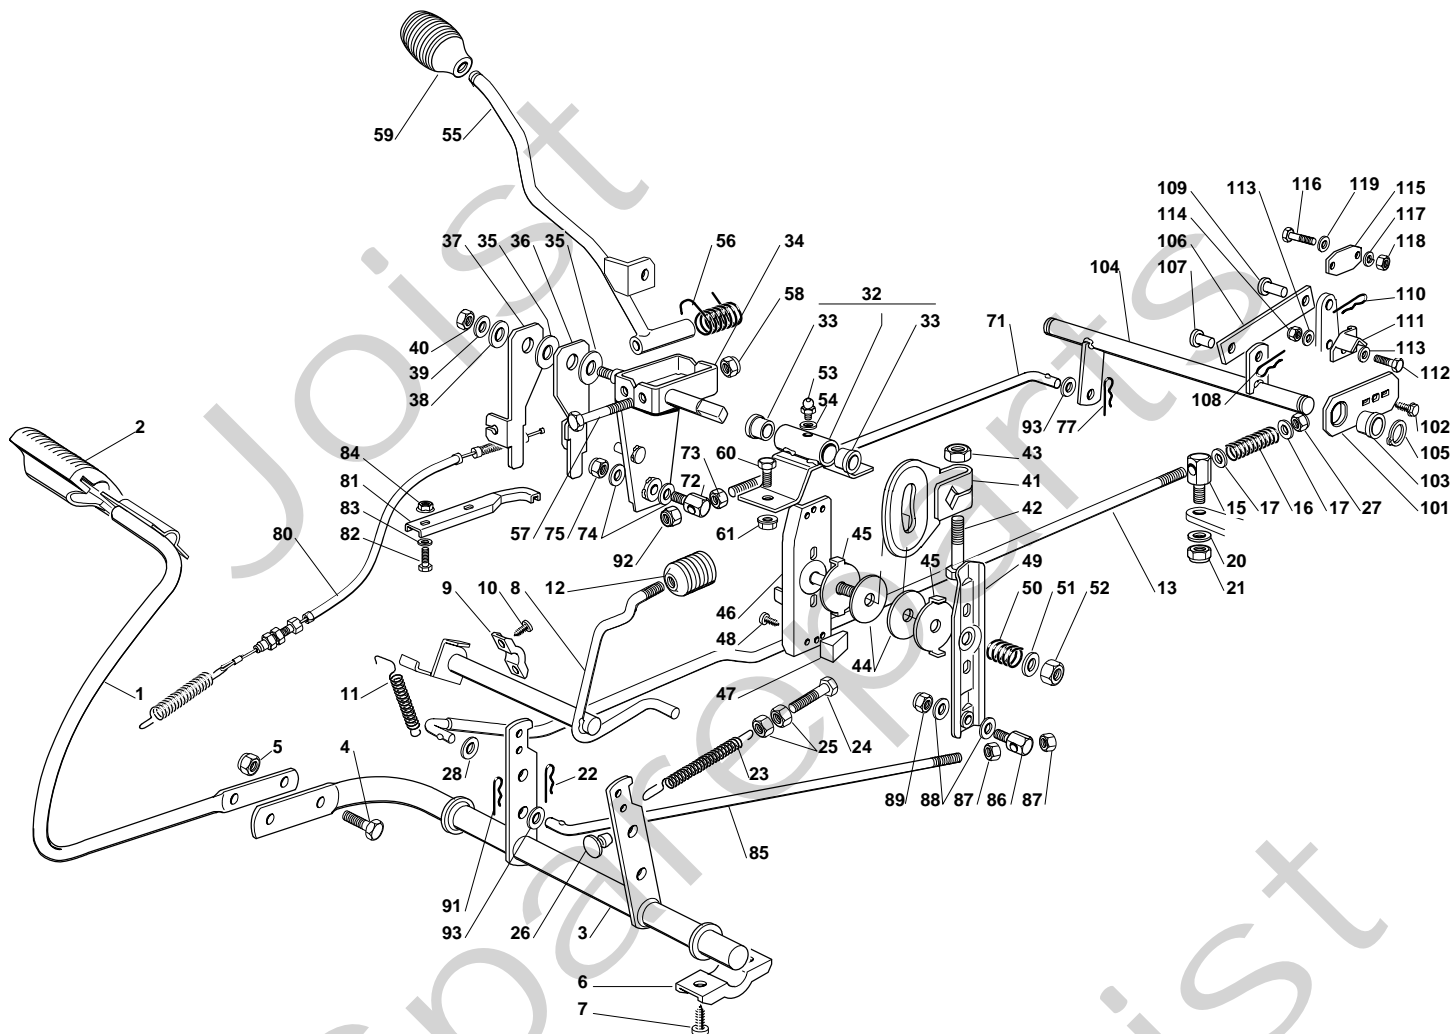

GARDEN COMBI HST - Model Year 2010

GARDEN COMBI HST - Model Year 2010

Pos. Fig.	Antal Quantity	Art No Part No	Benämning	Description	Anmärkning Notes
75	1	12155010/0	Mutter	Nut	
77	1	24487997/0	Låsnål	Cotter Pin	
80	1	84207101/1	Kabel	Wire	
81	1	27772105/0	Klämma	Clamp	
82	2	12791400/0	Skruv	Screw	
83	2	12521330/0	Bricka	Washer	
84	2	12292102/0	Mutter	Nut	
85	1	27034074/0	Länk	Rod	
86	1	25510040/1	Sprint	Pin	
87	2	12293200/0	Mutter	Nut	
88	2	25670011/0	Bricka	Washer	
89	1	12155010/0	Mutter	Nut	
91	1	24487997/0	Låsnål	Cotter Pin	
92	1	12155000/0	Mutter	Nut	
93	2	25670011/0	Bricka	Washer	
101	2	27546047/0	Plåt	Plate	
102	2	12735121/0	Skruv	Screw	
103	2	25040614/0	Bussning	Bushing	
104	1	84001023/0	Axel	Axle	
105	2	12608900/0	Seegerring	Seeger	
106	1	27034073/0	Länk	Rod	
107	1	27510111/0	Sprint	Pin	
108	1	24487997/0	Låsnål	Cotter Pin	
109	1	27510110/0	Sprint	Pin	
110	1	24487997/0	Låsnål	Cotter Pin	
111	1	27063022/0	Fäste	Cam	
112	1	12791400/0	Skruv	Screw	
113	2	12521330/0	Bricka	Washer	
114	1	12154510/0	Mutter	Nut	
115	1	27546019/0	Plåt	Plate (Hydro)	
116	2	12735602/0	Skruv	Screw (Hydro)	
117	2	12581100/0	Bricka	Washer (Hydro)	
118	2	12290791/0	Mutter	Nut	
119	2	12540020/0	Bricka	Washer