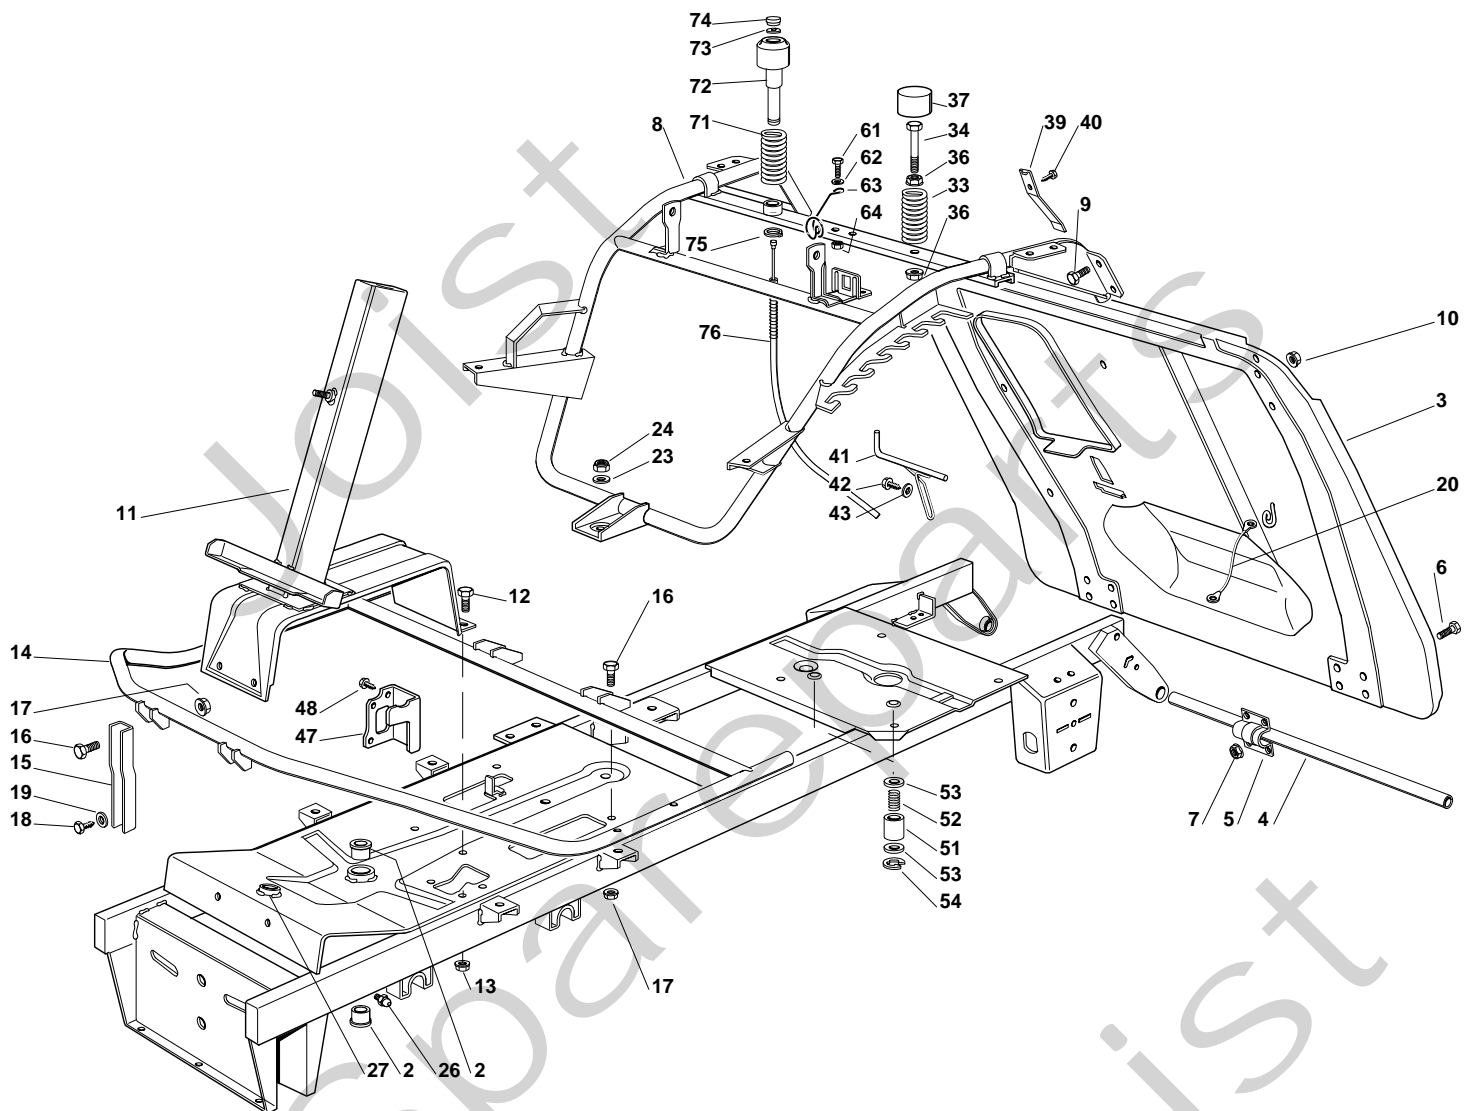

Genuine Spare Parts

Garden Combi HST 13

GARDEN COMBI HST - Model Year 2010

Pos. Fig.	Antal Quantity	Art No Part No	Benämning	Description	Anmärkning Notes
2	2	25034002/1	Bussning	Brass	
3	1	84545057/3	Mothill	Plate	
4	1	27037000/1	Sprint	Pin	
5	2	25547012/1	Mothill	Plate	
6	8	112791200/1	Skruv	Screw	
7	8	12292102/0	Mutter	Nut	
8	1	84801137/0	Chassi	Chassis	
9	4	12792611/0	Skruv	Screw	
10	4	12293201/0	Mutter	Nut	
11	1	84783027/0	Support	Support	
12	4	12792611/0	Skruv	Screw	
13	4	12293201/0	Mutter	Nut	
14	1	384801107/2			
15	2	27787025/0	Stöd	Support	
16	4	12792611/0	Skruv	Screw	
17	4	12293201/0	Mutter	Nut	
18	2	12734995/0	Skruv	Screw	
19	2	12521331/0	Bricka	Washer	
20	1	84040300/0	Cord	Cord	
23	1	12523060/0	Bricka	Washer	
24	1	12155000/0	Mutter	Nut	
26	1	12379511/0	Smörjnippl	Grease Dispenser	
27	1	25034001/0	Bussning	Bush	
33	2	27430575/0	Fjäder	Spring	
34	2	27943050/0	Skruv	Screw	
34	1	27943050/0	Skruv	Screw	
36	2	12293201/0	Mutter	Nut	
36	4	12293201/0	Mutter	Nut	
37	1	25122000/2	Styrning	Hood	
37	2	25122000/2	Styrning	Hood	
39	1	27430554/0	Fjäder	Spring	
40	1	12735110/0	Skruv	Screw	
41	1	27294001/0	Guide	Guide	
42	1	12735120/0	Skruv	Screw	
43	1	12523040/0	Bricka	Washer	
47	1	27772095/0	Klämma	Clamp	
48	2	12735106/0	Skruv	Screw	
51	2	27047012/0	Bussning	Bush	
52	2	27430577/0	Fjäder	Spring	
53	4	25670008/1	Bricka	Washer	
54	2	12000955/0	Låsring	Circlip	
61	1	112791200/1	Skruv	Screw	
62	1	12521340/0	Bricka	Washer	
63	1	25430239/1	Fjäder	Spring	
64	1	12292102/0	Mutter	Nut	
71	1	27430581/0	Fjäder	Spring	
72	1	84050500/0	Aktuator	Actuator	
73	1	27670056/0	Bricka	Washer	
74	1	27790011/0	Lock	Cap	
75	1	12609200/0	Seegerring	Seeger	
76	1	84207106/0	Kabel	Cable	