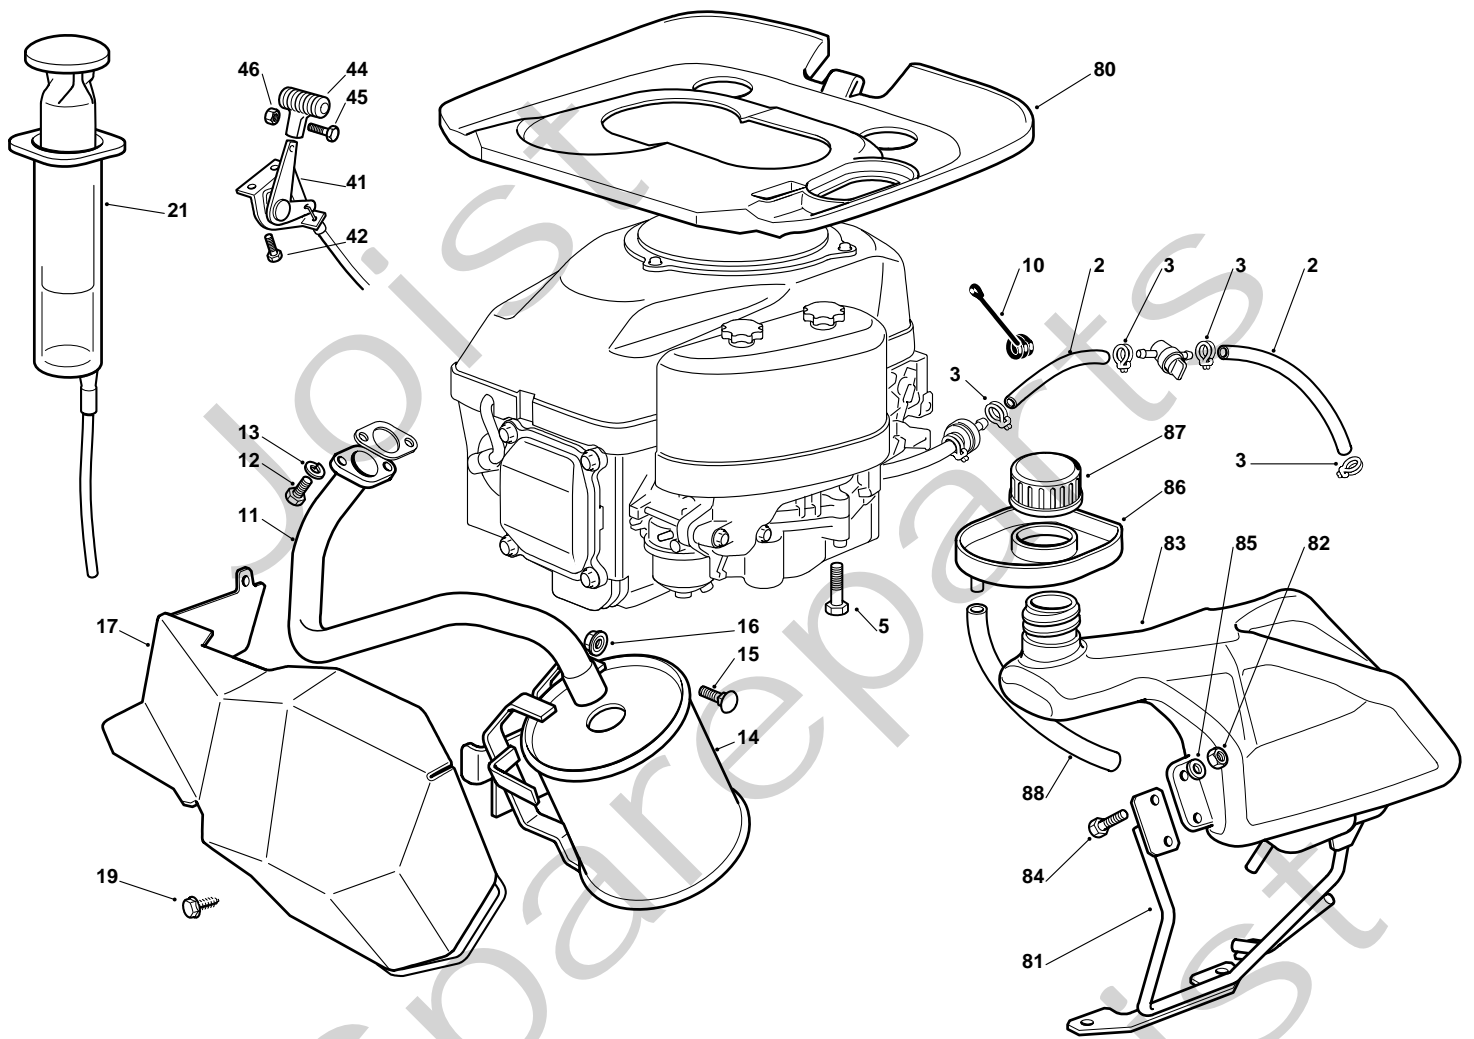

GARDEN COMBI HST - Model Year 2010

Pos. Fig.	Antal Quantity	Art No Part No	Benämning	Description	Anmärkning Notes
2	2	25869035/1	Kabelhållare	Fair Led	
3	4	18375051/1	Slangklämma	Fair Led	
5	4	112735108/1	Skruv	Screw	
10	1	25430239/1	Fjäder	Spring	
11	1	118738240/0	Rörförbindning	Exhaust Connection	
12	2	12737450/0	Skruv	Screw	
13	2	12583500/0	Låsbricka	Grower	
14	1	118716133/0	Ljuddämpare	Muffler	
15	2	12815210/0	Skruv	Screw	
16	2	12292102/0	Mutter	Nut	
17	1	384598093/0	Ljuddämparskydd	Muffler Protection	
19	2	12729601/1	Skruv	Screw	
20	3	12437504/0	Platta	Plate	
21	1	18718000/0	Oljepump	Syringe	
41	1	84000250/1	Gasreglage	Accelerator	
42	2	125943012/0	Skruv	Screw	
44	1	25394501/0	Handtag	Handle	
45	1	12726388/0	Skruv	Screw	
46	1	12290800/0	Mutter	Nut	
80	1	27110325/2	Kåpa	Engine Cover	
81	1	384783049/0	Stöd	Support	
82	3	12154510/0	Mutter	Nut	
83	1	327733007/0	Tank	Tank	
84	3	12791400/0	Skruv	Screw	
85	3	12521330/0	Bricka	Washer	
86	1	27600061/2	Skydd	Guard	
87	1	25795000/1	Lock	Cap	
88	1	25869014/0	Rör	Tube