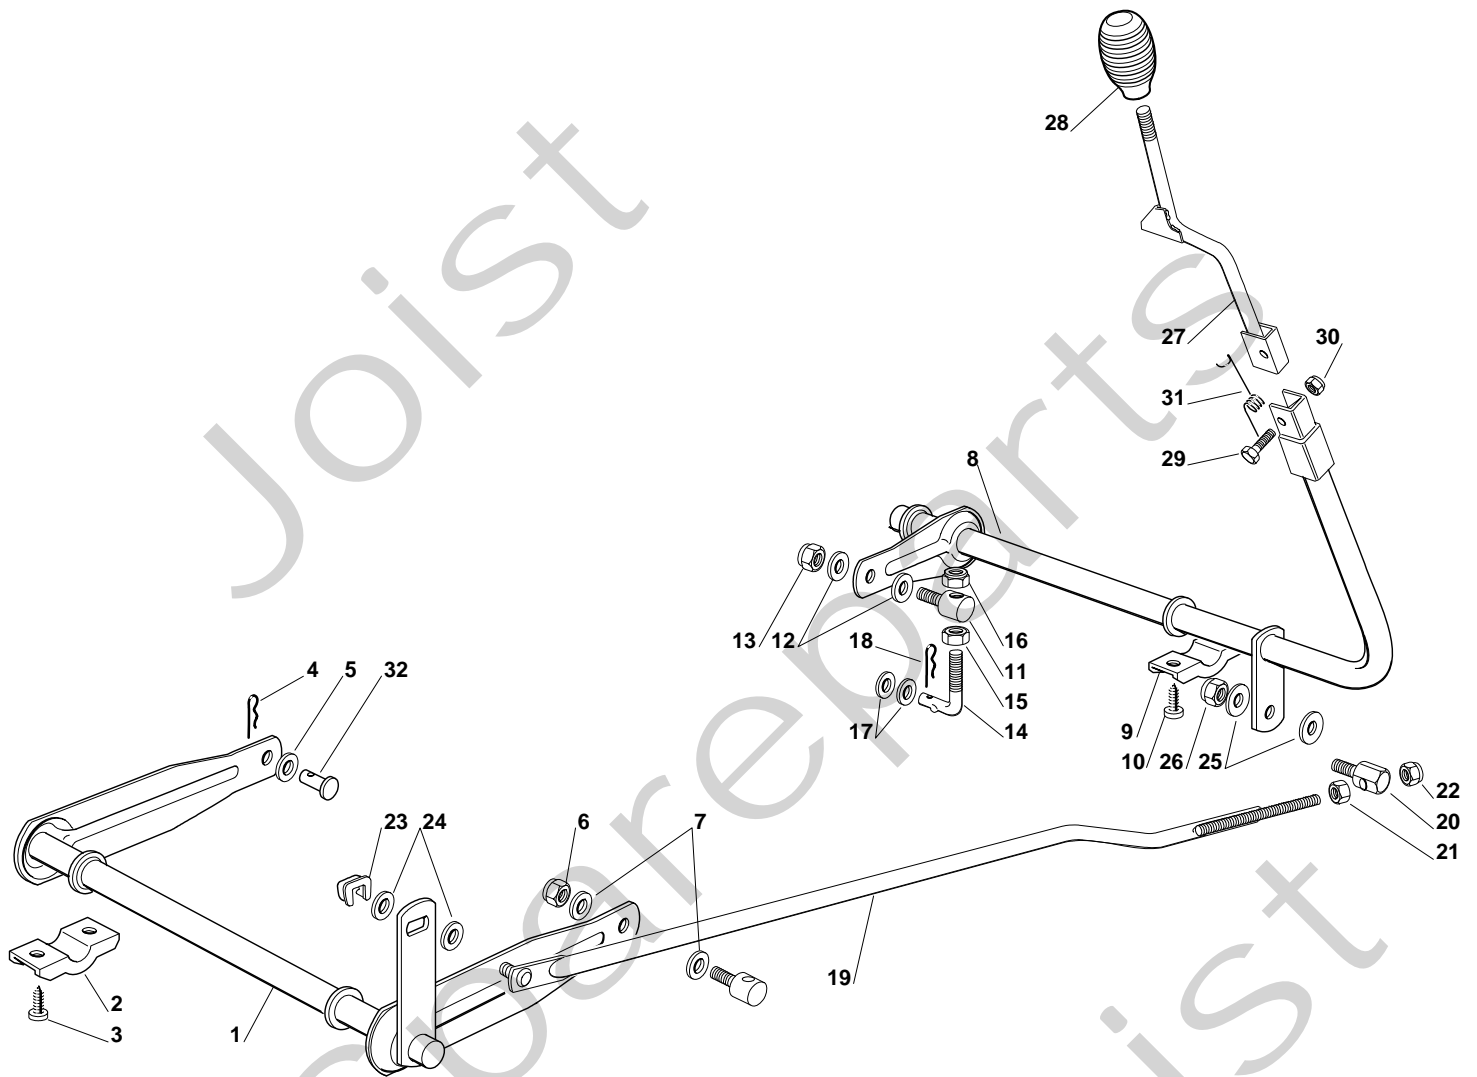

GARDEN COMBI HST - Model Year 2010

Pos. Fig.	Antal Quantity	Art No Part No	Benämning	Description	Anmärkning Notes
1	1	84001025/0	Axel	Axle	
2	2	27546015/1	Plåt	Plate	
3	4	12731350/0	Skruv	Screw	
4	1	24487997/0	Låsnål	Cotter Pin	
5	1	25670008/1	Bricka	Washer	
6	1	12156602/0	Mutter	Nut	
7	2	25670008/1	Bricka	Washer	
8	1	84001005/2	Axel	Axle	
9	2	27546015/1	Plåt	Plate	
10	4	12731350/0	Skruv	Screw	
11	1	25510007/1	Sprint	Pin	
12	2	25670008/1	Bricka	Washer	
13	1	12156602/0	Mutter	Nut	
14	1	25840003/2	Stång	Tie Rod	
15	1	12295200/0	Mutter	Nut	
16	1	12156602/0	Mutter	Nut	
17	2	22672150/0	Bricka	Washer	
18	1	24487997/0	Låsnål	Cotter Pin	
19	1	184002089/0	Vevstake	Rod (Ggp)	
20	1	25510040/1	Sprint	Pin	
21	1	12293200/0	Mutter	Nut	
22	1	12155000/0	Mutter	Nut	
23	1	12436050/0	Låsplatta	Plate	
24	2	25670011/0	Bricka	Washer	
25	2	25670011/0	Bricka	Washer	
26	1	12155000/0	Mutter	Nut	
27	1	84317065/1	Lever	Lever	
28	1	25394510/0	Knopp	Knob	
29	1	12674700/0	Skruv	Screw	
30	1	12154510/0	Mutter	Nut	
31	1	27430555/0	Fjäder	Spring	
32	1	27510114/0	Sprint	Pin