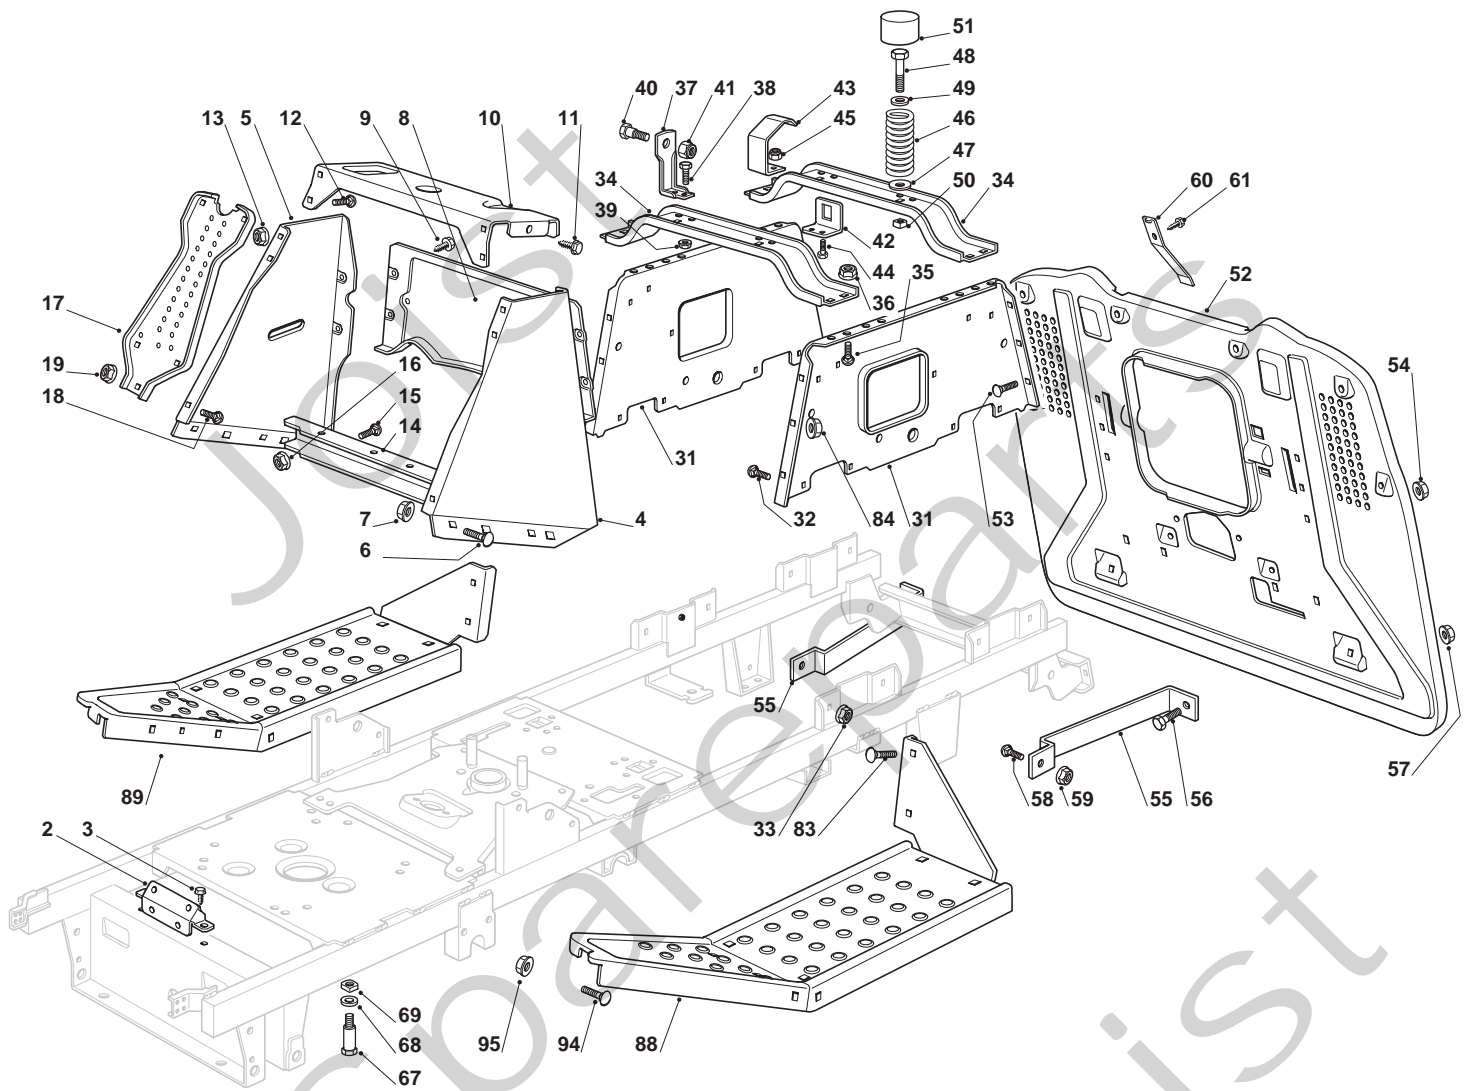

Genuine Spare Parts

SC 9013 - Model Year 2010

SC 9013 - Model Year 2010

Pos. Fig.	Antal Quantity	Art No Part No	Benämning	Description	Anmärkning Notes
2	1	82774253/0	Klämma	Clamp	
3	4	12735121/0	Skruv	Screw	
4	1	325785243/1	Left Dashboard Supp.	Left Dashboard Supp.	
5	1	25785245/0	Right Dashboard Supp.	Right Dashboard Supp.	
6	4	12818690/0	Skruv	Screw	
7	4	12293201/0	Mutter	Nut	
8	1	382785151/1	Rear Dashboard Supp	Rear Dashboard Supp	
9	4	12735110/0	Skruv	Screw	
10	1	25785255/0	Central Dashboard Supp	Central Dashboard Supp	
11	2	12735110/0	Skruv	Screw	
12	4	12815200/0	Skruv	Screw	
13	4	12292102/0	Mutter	Nut	
14	1	25785241/0	Stöd	Support	
15	2	12815200/0	Skruv	Screw	
16	2	12292102/0	Mutter	Nut	
17	2	382785153/1	Front Dashboard Supp	Front Dashboard Supp	
18	2	12815200/0	Skruv	Screw	
19	2	12292102/0	Mutter	Nut	
31	2	25785249/0	Seat Support	Seat Support	
32	8	12815200/0	Skruv	Screw	
33	8	12292102/0	Mutter	Nut	
34	2	325785257/1	Seat Support	Seat Support	
35	8	12818690/0	Skruv	Screw	
36	8	12293201/0	Mutter	Nut	
37	2	25755039/0	Fästvinkel	Bracket	
38	4	12792611/0	Skruv	Screw	
39	4	12293201/0	Mutter	Nut	
40	2	22524970/2	Sprint	Pin	
41	2	12155010/0	Mutter	Nut	
42	1	25755043/0	Fästvinkel	Bracket	
43	1	25430253/0	Fjäder	Spring	
44	2	12789000/0	Skruv	Screw	
45	2	12154330/0	Mutter	Nut	
46	2	25430257/0	Fjäder	Spring	
47	2	12523070/0	Bricka	Washer	
48	2	12760515/0	Skruv	Screw	
49	2	22671653/0	Bricka	Washer	
50	2	12360425/0	Mutter	Nut	
51	2	25122000/2	Styrning	Hood	
52	1	82547041/0	Mothill	Plate	
53	6	12792611/0	Skruv	Screw	
54	6	12293201/0	Mutter	Nut	
55	2	25650119/0	Reduktion	Plate Stiffening	
56	2	12792611/0	Skruv	Screw	
57	2	12293201/0	Mutter	Nut	
58	2	12818690/0	Skruv	Screw	
59	2	12293201/0	Mutter	Nut	
60	1	27430554/0	Fjäder	Spring	
61	1	12735110/0	Skruv	Screw	
67	2	25580030/0	Remstyrning	Belt Guide (Mech.)	
68	2	12523060/0	Bricka	Washer	
69	2	12360425/0	Mutter	Nut	
83	4	12792611/0	Skruv	Screw	
84	4	12293201/0	Mutter	Nut	
88	1	382510079/0	Left Footboard Support	Left Footboard Support	
89	1	382510077/0	Right Footboard Support	Right Footboard Support	
94	4	12815200/0	Skruv	Screw	
95	4	12292102/0	Mutter	Nut	