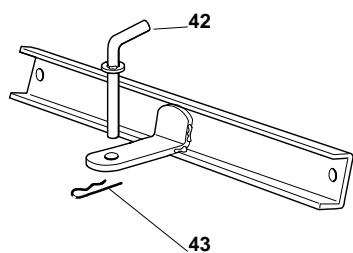

SC 9013 - Model Year 2010

Pos. Fig.	Antal Quantity	Art No Part No	Benämning	Description	Anmärkning Notes
2	1	82869035/0	Support	Support	
3	2	25510022/0	Sprint	Pin	
4	2	24487998/0	Låsnål	Cotter Pin	
5	1	82180062/0	Skrivsats	Screws Outfit	
22	1	25519997/1	Weight	Weight	
23	3	12760520/0	Skruv	Screw	
24	3	12155000/0	Mutter	Nut	
42	1	25510021/1	Sprint	Pin	
43	1	24487999/0	Låsnål	Cotter Pin	
51	1	182180090/0	Batteriladdare	Battery Charger	
51	1	182180091/0	Batteriladdare	Battery Charger (U.K.)	
72	1	25140093/0	Deflektor	Deflector	
73	1	25394007/0	Styre	Handle	
74	1	25510077/0	Sprint	Pin	
75	1	25430245/0	Fjäder	Spring	
76	1	12735410/0	Skruv	Screw	
77	1	25280000/1	Handtag	Handgrip	
78	1	25840011/1	Elastic Tie-Rod	Elastic Tie-Rod	
79	2	25253004/0	Hake	Hook