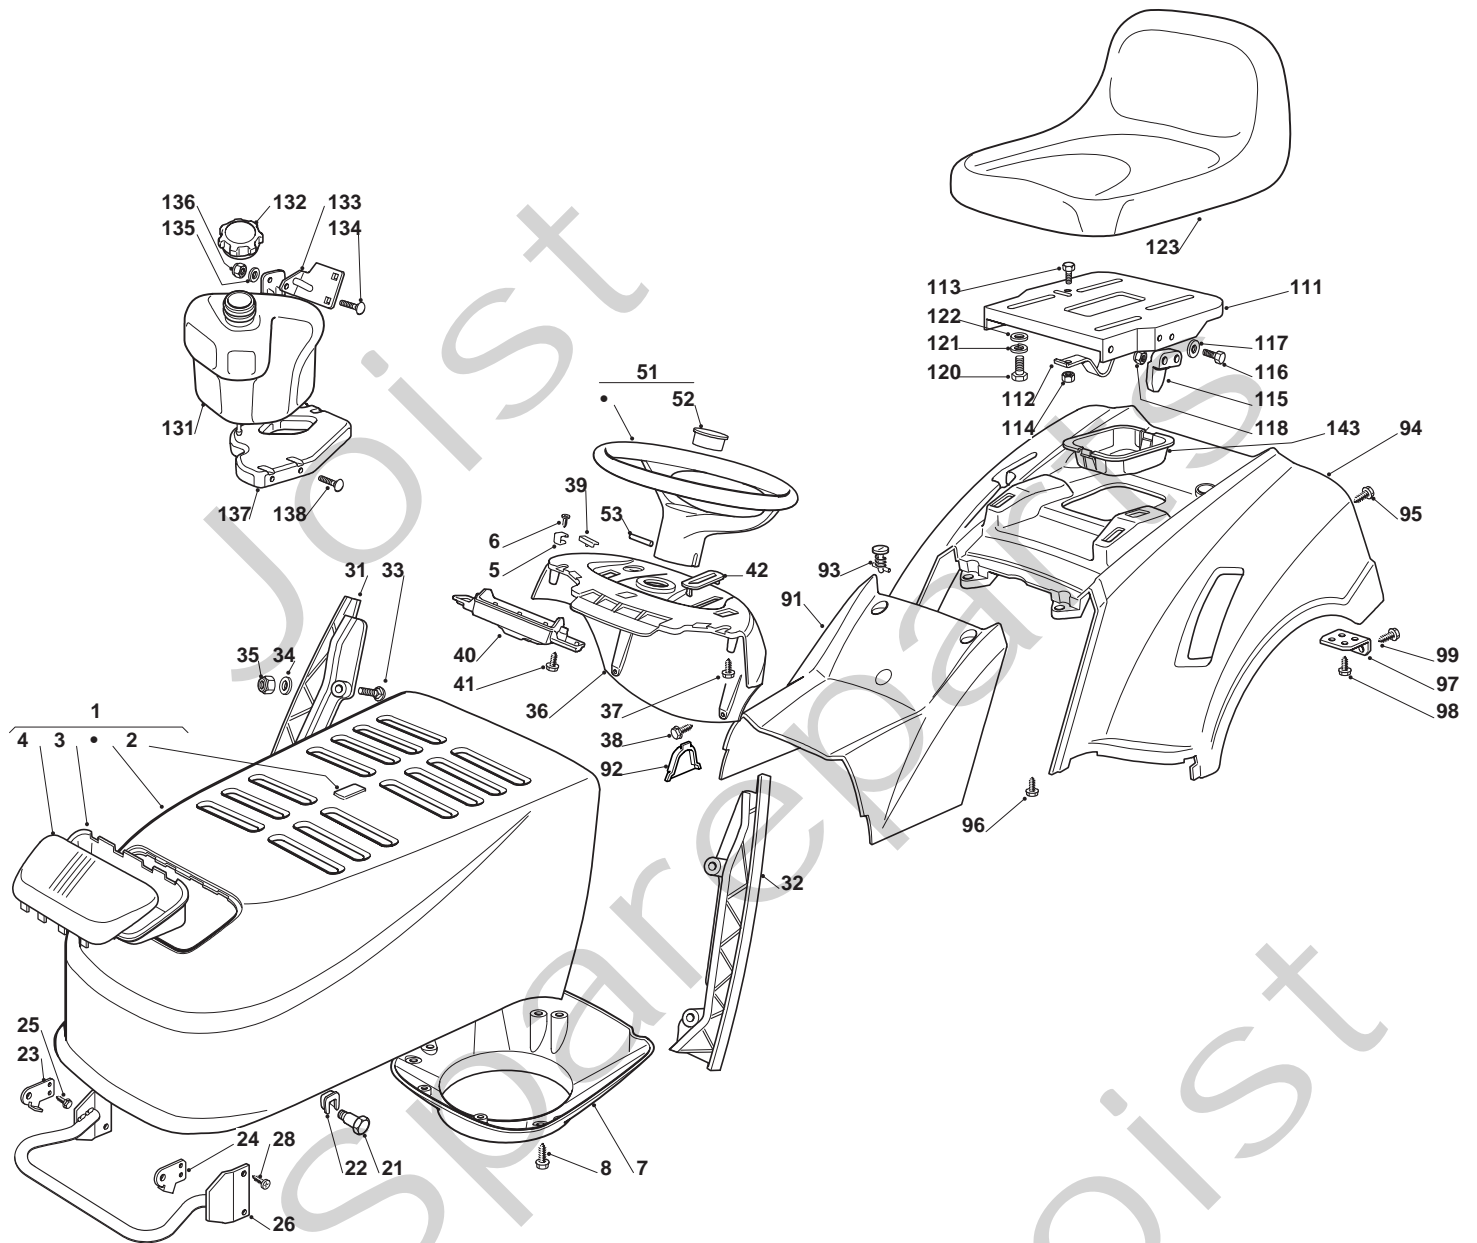

Genuine Spare Parts

SC 9013 - Model Year 2010

SC 9013 - Model Year 2010

Pos. Fig.	Antal Quantity	Art No Part No	Benämning	Description	Anmärkning Notes
2	1	82774253/0	Klämma	Clamp	
3	4	12735121/0	Skruv	Screw	
4	1	325785243/1	Left Dashboard Supp.	Left Dashboard Supp.	
5	1	25785245/0	Right Dashboard Supp.	Right Dashboard Supp.	
6	4	12818690/0	Skruv	Screw	
7	4	12293201/0	Mutter	Nut	
8	1	382785151/1	Rear Dashboard Supp	Rear Dashboard Supp	
9	4	12735110/0	Skruv	Screw	
10	1	25785255/0	Central Dashboard Supp	Central Dashboard Supp	
11	2	12735110/0	Skruv	Screw	
12	4	12815200/0	Skruv	Screw	
13	4	12292102/0	Mutter	Nut	
14	1	25785241/0	Stöd	Support	
15	2	12815200/0	Skruv	Screw	
16	2	12292102/0	Mutter	Nut	
17	2	382785153/1	Front Dashboard Supp	Front Dashboard Supp	
18	2	12815200/0	Skruv	Screw	
19	2	12292102/0	Mutter	Nut	
31	2	25785249/0	Seat Support	Seat Support	
32	8	12815200/0	Skruv	Screw	
33	8	12292102/0	Mutter	Nut	
34	2	325785257/1	Seat Support	Seat Support	
35	8	12818690/0	Skruv	Screw	
36	8	12293201/0	Mutter	Nut	
37	2	25755039/0	Fästvinkel	Bracket	
38	4	12792611/0	Skruv	Screw	
39	4	12293201/0	Mutter	Nut	
40	2	22524970/2	Sprint	Pin	
41	2	12155010/0	Mutter	Nut	
42	1	25755043/0	Fästvinkel	Bracket	
43	1	25430253/0	Fjäder	Spring	
44	2	12789000/0	Skruv	Screw	
45	2	12154330/0	Mutter	Nut	
46	2	25430257/0	Fjäder	Spring	
47	2	12523070/0	Bricka	Washer	
48	2	12760515/0	Skruv	Screw	
49	2	22671653/0	Bricka	Washer	
50	2	12360425/0	Mutter	Nut	
51	2	25122000/2	Styrning	Hood	
52	1	82547041/0	Mothill	Plate	
53	6	12792611/0	Skruv	Screw	
54	6	12293201/0	Mutter	Nut	
55	2	25650119/0	Reduktion	Plate Stiffening	
56	2	12792611/0	Skruv	Screw	
57	2	12293201/0	Mutter	Nut	
58	2	12818690/0	Skruv	Screw	
59	2	12293201/0	Mutter	Nut	
60	1	27430554/0	Fjäder	Spring	
61	1	12735110/0	Skruv	Screw	
67	2	25580030/0	Remstyrning	Belt Guide (Mech.)	
68	2	12523060/0	Bricka	Washer	
69	2	12360425/0	Mutter	Nut	
83	4	12792611/0	Skruv	Screw	
84	4	12293201/0	Mutter	Nut	
88	1	382510079/0	Left Footboard Support	Left Footboard Support	
89	1	382510077/0	Right Footboard Support	Right Footboard Support	
94	4	12815200/0	Skruv	Screw	
95	4	12292102/0	Mutter	Nut	