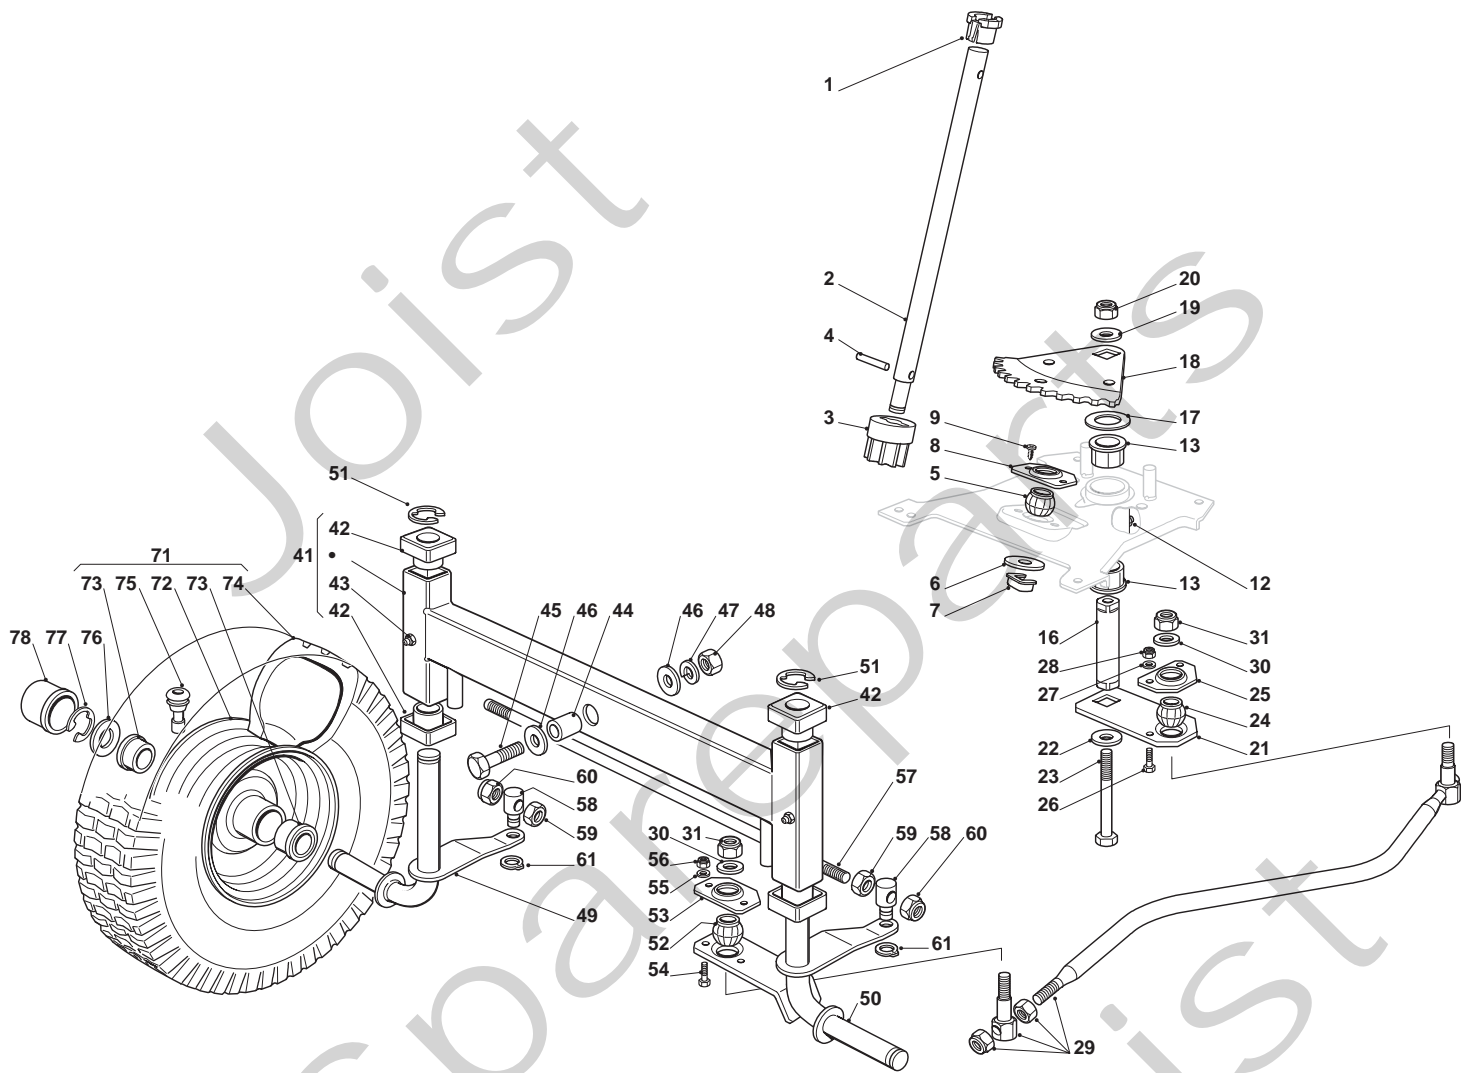

SC 9013 - Model Year 2010

Pos. Fig.	Antal Quantity	Art No Part No	Benämning	Description	Anmärkning Notes
1	1	25038004/0	Bussning	Bush	
2	1	125520006/1	Steering Column	Steering Column	
3	1	27570050/0	Drev	Pinion	
4	1	12622650/0	Stift	Pin	
5	1	25743000/0	Ledklåpa, vä+hö	Joint	
6	1	12521370/0	Bricka	Washer	
7	1	12436030/0	Platta	Plate	
8	1	25785213/0	Stöd	Support	
9	2	12729601/1	Skruv	Screw	
12	1	12379511/0	Smörjnippl	Grease Dispenser	
13	2	25040624/0	Bussning	Bush	
16	1	25510092/0	Sprint	Pin	
17	1	25670019/0	Bricka	Washer	
18	1	25735513/0	Sector	Steering Shaft	
19	1	12523080/0	Bricka	Washer	
20	1	12155020/0	Mutter	Nut	
21	1	25318205/0	Arm	Lever	
22	1	12523080/0	Bricka	Washer	
23	1	12794985/0	Skruv	Screw (Mod. 122)	
24	1	25743000/0	Ledklåpa, vä+hö	Joint	
25	1	25785213/0	Stöd	Support	
26	2	12791213/1	Skruv	Screw	
27	2	12521330/0	Bricka	Washer	
28	2	12154510/0	Mutter	Nut	
29	1	382000538/1	Vevstake	Steering Rod	
30	2	12523070/0	Bricka	Washer	
31	2	12155010/0	Mutter	Nut	
41	1	382034021/1	Equalizer With Bush And Lubricator	Equalizer With Bush And Lubricator	
42	4	25040622/0	Bussning	Bush	
43	2	12379511/0	Smörjnippl	Grease Dispenser	
44	1	25160016/0	Distans	Spacer	
45	1	12692695/0	Skruv	Screw	
46	2	12523100/0	Bricka	Washer	
47	1	12587100/0	Grower	Grower	
48	1	12295300/0	Mutter	Nut	
49	1	82230363/0	Right Stub Axle	Right Stub Axle	
50	1	82230365/0	Left Stub Axle	Left Stub Axle	
51	2	12001000/0	Låsring	Snap Ring	
52	1	25743000/0	Ledklåpa, vä+hö	Joint	
53	1	25785213/0	Stöd	Support	
54	2	12791213/1	Skruv	Screw	
55	2	12521330/0	Bricka	Washer	
56	2	12154510/0	Mutter	Nut	
57	1	25840022/0	Gasreglagelänk	Tie Rod	
58	2	25510096/0	Sprint	Pin	
59	2	12295200/0	Mutter	Nut	
60	2	12156602/0	Mutter	Nut	
61	2	12000956/0	Låsring	Benzing	
71	2	82680005/1	Framhjul Kpl	Front Wheel Deli Tire	
72	2	82000590/1	Rimm	Rimm	
73	4	25122200/2	Lager	Bearing	
74	2	25590002/0	Shoe	Tire Deli Tire	
75	2	25950000/0	Ventil	Valve	
76	2	25670005/1	Bricka	Washer	
77	2	12001000/0	Låsring	Snap Ring	
78	2	22110230/0	Lock	Cap	
79	2	82110252/0	Navkapsel	Hub Cover	
80	2	82110274/0	Navkapsel	Hub Cover