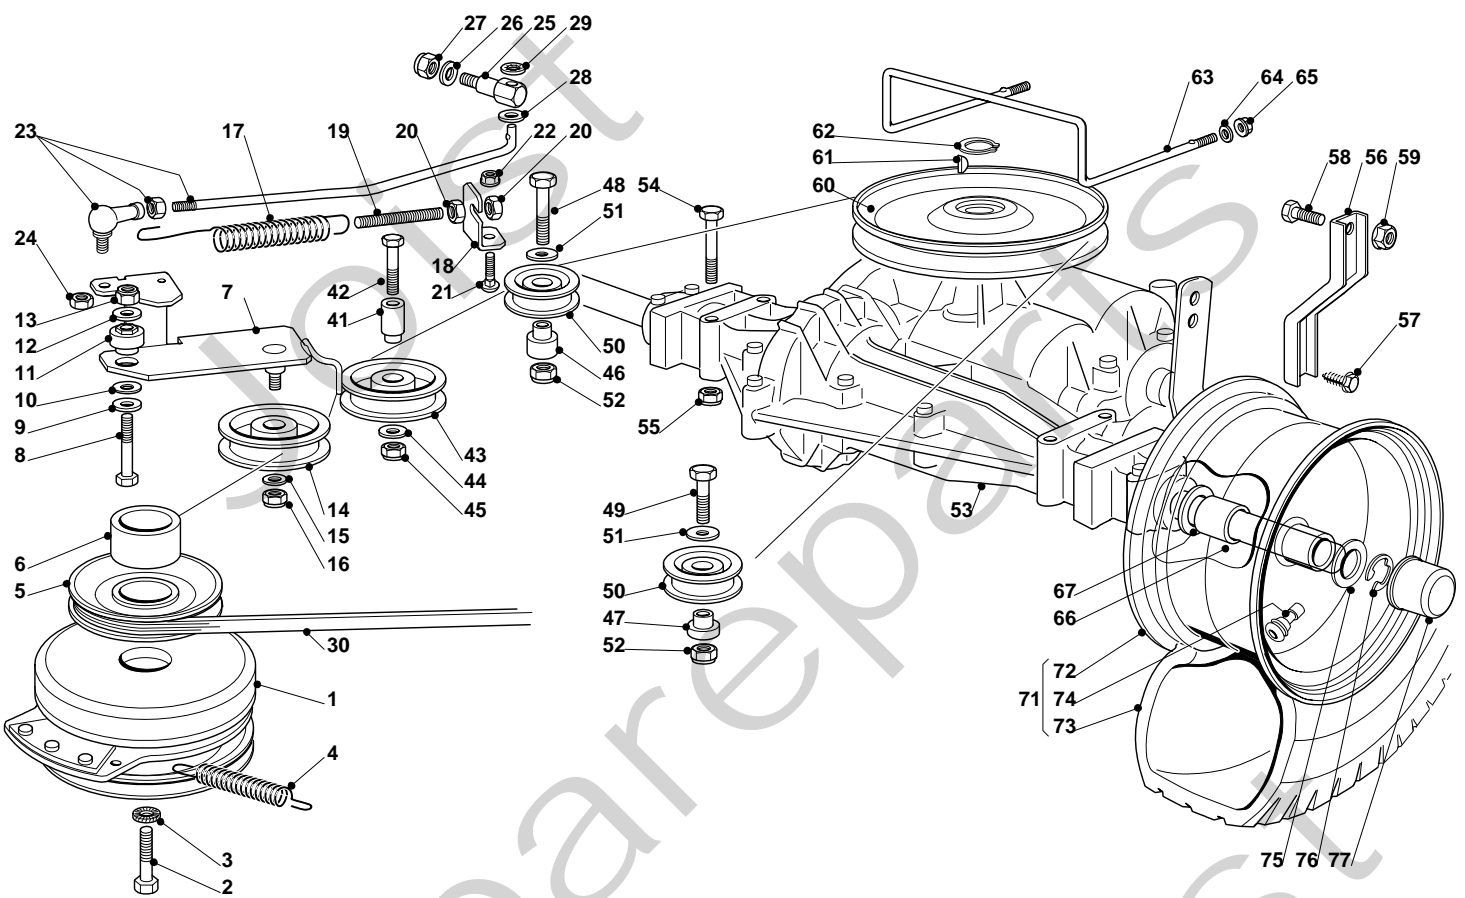

SC 9013 - Model Year 2010

Pos. Fig.	Antal Quantity	Art No Part No	Benämning	Description	Anmärkning Notes
73	2	25590003/0	Shoe	Tire Deli Tire	
74	2	25950000/0	Ventil	Valve	
75	2	25670005/1	Bricka	Washer	
76	2	12001010/0	Låsring	Snap Ring	
77	2	22110230/0	Lock	Cap