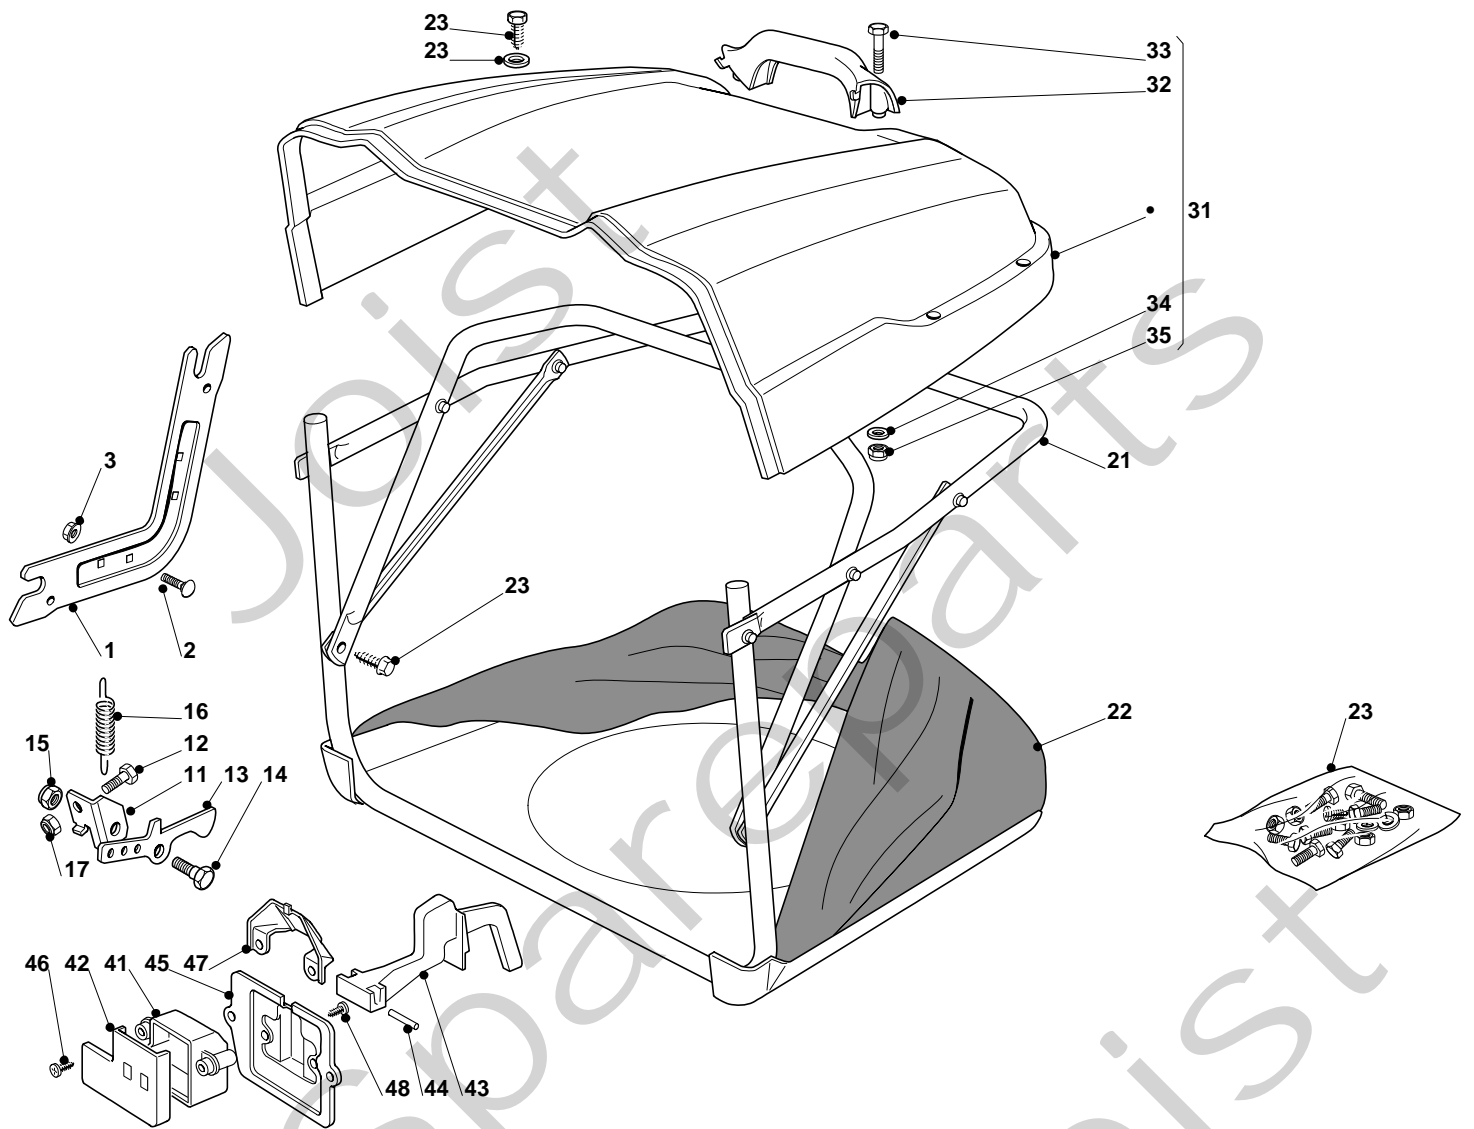

SC 9013 - Model Year 2010

Pos. Fig.	Antal Quantity	Art No Part No	Benämning	Description	Anmärkning Notes
1	2	25785277/0	Stöd	Support	
2	4	12293201/0	Mutter	Nut	
3	4	12818690/0	Skruv	Screw	
11	1	25755031/0	Fästvinkel	Bracket	
12	1	12789000/0	Skruv	Screw	
13	1	25774315/0	Klämma	Bracket	
14	1	25510080/0	Sprint	Pin	
15	1	12292102/0	Mutter	Nut	
16	1	22450432/0	Fjäder	Spring	
17	1	12154330/0	Mutter	Nut	
21	1	82800110/0	Chassi	Front Frame	
22	1	82105974/0	Uppsamlare	Grasscatcher	
23	1	82180047/0	Skruvsats	Screws Outfit	
31	1	82110273/0	Kåpa	Grass-Catcher Cover, Black	
32	1	27394000/0	Handtag	Handle	
33	2	12789020/0	Skruv	Screw	
34	2	12523020/0	Bricka	Washer	
35	2	12154330/0	Mutter	Nut	
41	1	25600041/0	Skydd	Micro Protection	
42	1	25600042/0	Överbelastningsskydd	Protection Cover	
43	1	25318124/0	Arm	Lever	
44	1	12400030/0	Stift	Pin	
45	1	25785272/0	Knivskydd	Micro Protection	
46	1	12728510/0	Skruv	Screw	
47	1	25600048/0	Överbelastningsskydd	Protection Cover	
48	2	12735110/0	Skruv	Screw	