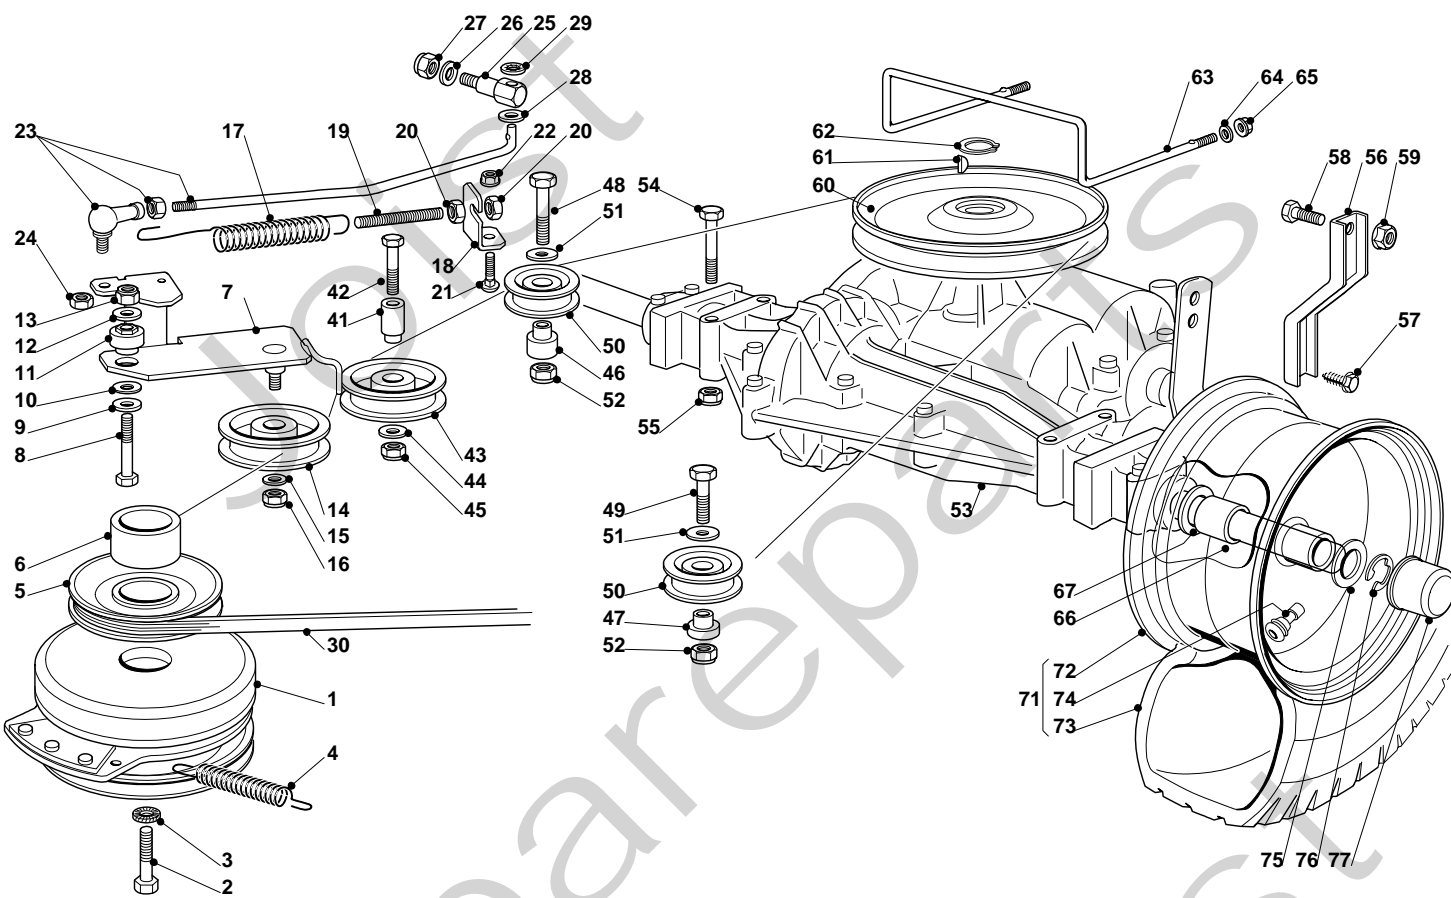

SC 9013 - Model Year 2010

Pos. Fig.	Antal Quantity	Art No Part No	Benämning	Description	Anmärkning Notes
1	1	118399063/0	Koppling	Clutch	
2	1	12737320/0	Skruv	Screw	
3	1	12543000/0	Bricka	Washer	
4	1	22430216/0	Fjäder	Spring	
5	1	25601567/0	Remskiva	Pulley	
6	1	25160021/0	Distans	Spacer	
7	1	82318217/0	Arm	Lever	
8	1	12691115/0	Skruv	Screw	
9	1	12523060/0	Bricka	Washer	
10	1	27670055/0	Bricka	Washer	
11	1	25510087/0	Sprint	Pin	
12	1	12523060/0	Bricka	Washer	
13	1	12155000/0	Mutter	Nut	
14	1	25601554/0	Remskiva	Pulley	
15	1	12523060/0	Bricka	Washer	
16	1	12155000/0	Mutter	Nut	
17	1	25430260/0	Fjäder	Spring	
18	1	25755049/0	Fästvinkel	Bracket	
19	1	25840005/0	Stång	Tie Rod	
20	2	12293200/0	Mutter	Nut	
21	1	12818690/0	Skruv	Screw	
22	1	12293201/0	Mutter	Nut	
23	1	82820013/0	Tie Rod Ass.Y	Tie Rod Ass.Y	
24	1	12155000/0	Mutter	Nut	
25	1	25510063/0	Sprint	Pin	
26	2	25670011/0	Bricka	Washer	
27	1	12155000/0	Mutter	Nut	
28	1	12521350/0	Bricka	Washer	
29	1	12604899/0	Låsbricka	Crown Fastener	
30	1	35062012/0	Drivrem	Belt	
41	1	125510100/0	Sprint	Pin	
42	1	12691800/0	Skruv	Screw	
43	1	25601555/0	Remskiva	Pulley	
44	1	12523060/0	Bricka	Washer	
45	1	12155000/0	Mutter	Nut	
46	1	125160014/1	Distans	Right Spacer	
47	1	125160018/1	Distans	Short Spacer	
48	1	12691200/0	Skruv	Screw (Wheels 15")	
49	1	12691100/0	Skruv	Screw	
50	2	125601588/0	Remskiva	Pulley	
51	2	22671653/0	Bricka	Washer	
52	2	12155000/0	Mutter	Nut	
53	1	18400912/0	Rear Axle Dana 4360-211	Rear Axle Dana 4360-211	
54	4	12691900/0	Skruv	Screw	
55	4	12154210/0	Mutter	Nut	
56	2	25774247/0	Klämma	Clamp	
57	2	12735150/0	Skruv	Screw	
58	2	12792611/0	Skruv	Screw	
59	2	12293201/0	Mutter	Nut	
60	1	82601509/0	Remskiva	Pulley	
61	1	12139430/0	Kil	Key	
62	1	12608950/0	Låsring	Snap Ring	
63	1	25270321/0	Remstyrning	Belt Guide	
64	2	12523040/0	Bricka	Washer	
65	2	12292102/0	Mutter	Nut	
66	2	25160034/0	Distans	Spacer (Dana)	
67	24	12521410/0	Bricka	Washer	
71	2	82680006/0	Stödhjul	Rear Wheel Deli Tire	
72	2	82000592/0	Rimm	Rimm