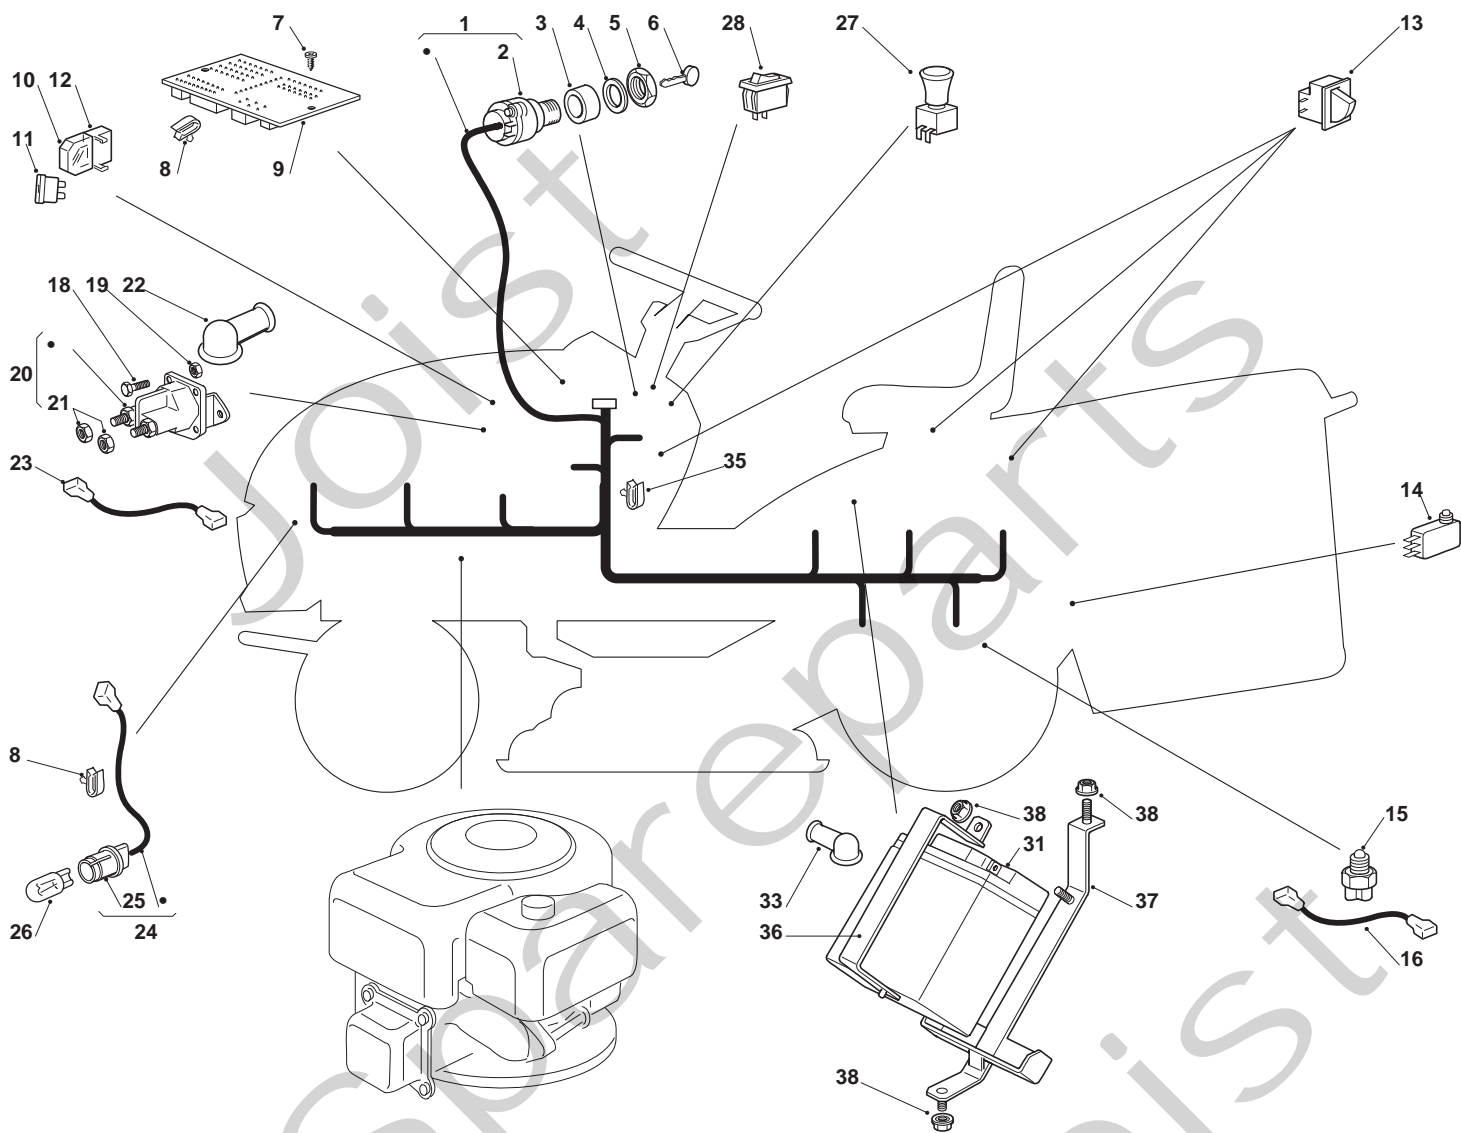

SC 9013 - Model Year 2010

Pos. Fig.	Antal Quantity	Art No Part No	Benämning	Description	Anmärkning Notes
1	1	182040153/0	Kabel	Cables Ass.Y	
2	1	18450072/0	Brytare	Starting Switch	
3	1	18550136/0	Distans	Spacer	
4	1	18550135/0	Bricka	Washer	
5	1	18400862/0	Ringmutter	Ringnut	
6	1	18210022/0	Starting Key	Starting Key	
7	3	12727810/0	Skruv	Screw	
8	2	33320506/0	Kabelhållare	Fairled	
9	1	125722430/1	Electronic Card	Electronic Card	
9	1	125722431/0	Electronic Card 6 Led	Electronic Card 6 Led	
10	2	33215000/0	Kåpa	Cover	
11	1	33340036/0	Säkring	Fuse 25 A	
11	1	33340040/0	Säkring	Fuse 10 A	
12	2	33500007/0	Säkring	Fuse Carrier	
13	3	119410615/0	Micro	Micro	
14	1	19410605/1	Brytare	Full Grasscat. Microsw.	
15	1	19410610/0	Neutral Switch (Mech.)	Neutral Switch (Mech.)	
16	1	25065026/0	Kabel	Cable (Mech.)	
18	2	12791213/1	Skruv	Screw	
19	2	12292102/0	Mutter	Nut	
20	1	18736110/0	Starter Relay	Starter Relay	
21	2	12360352/0	Mutter	Nut	
22	1	18564864/1	Tätningshylsa	Protection	
23	1	25065017/0	Kabel	Cable	
24	1	82040070/0	Kabel	Cable	
24	1	82040073/0	Kabel	Cable	
25	2	33500030/0	Lamp Holder	Lamp Holder	
26	2	18459100/0	Farilamp For Lights	Farilamp For Lights	
27	1	18450068/0	Kopplingshus	Clutch Switch	
28	1	18450060/1	Farilamp Switch	Farilamp Switch	
31	1	18120002/1	Batteri	Battery	
33	1	18564861/1	Tätningshylsa	Protection	
35	9	33320506/0	Kabelhållare	Fairled	
36	1	27772099/1	Klämma	Clamp	
37	1	382785191/0	Batteristöd	Battery Support	
38	3	12155000/0	Mutter	Nut	
41	1	382394853/0		Switch Ass.Y (Hydro)	
42	1	19410609/0	Neutral Switch (Hydro)	Neutral Switch (Hydro)	
43	2	12735602/0	Skruv	Screw	
44	2	12581100/0	Bricka	Grower	
45	2	12290791/0	Mutter	Nut	
46	2	12735110/0	Skruv	Screw