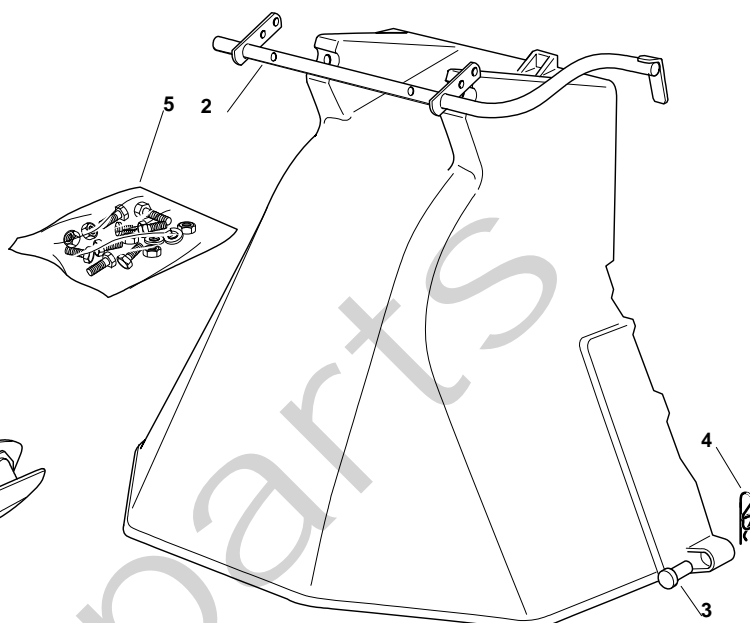

SC 9013 - Model Year 2010

Pos. Fig.	Antal Quantity	Art No Part No	Benämning	Description	Anmärkning Notes
2	1	82869035/0	Support	Support	
3	2	25510022/0	Sprint	Pin	
4	2	24487998/0	Låsnål	Cotter Pin	
5	1	82180062/0	Skrivsats	Screws Outfit	
22	1	25519997/1	Weight	Weight	
23	3	12760520/0	Skruv	Screw	
24	3	12155000/0	Mutter	Nut	
42	1	25510021/1	Sprint	Pin	
43	1	24487999/0	Låsnål	Cotter Pin	
51	1	182180090/0	Batteriladdare	Battery Charger	
51	1	182180091/0	Batteriladdare	Battery Charger (U.K.)	
72	1	25140093/0	Deflektor	Deflector	
73	1	25394007/0	Styre	Handle	
74	1	25510077/0	Sprint	Pin	
75	1	25430245/0	Fjäder	Spring	
76	1	12735410/0	Skruv	Screw	
77	1	25280000/1	Handtag	Handgrip	
78	1	25840011/1	Elastic Tie-Rod	Elastic Tie-Rod	
79	2	25253004/0	Hake	Hook