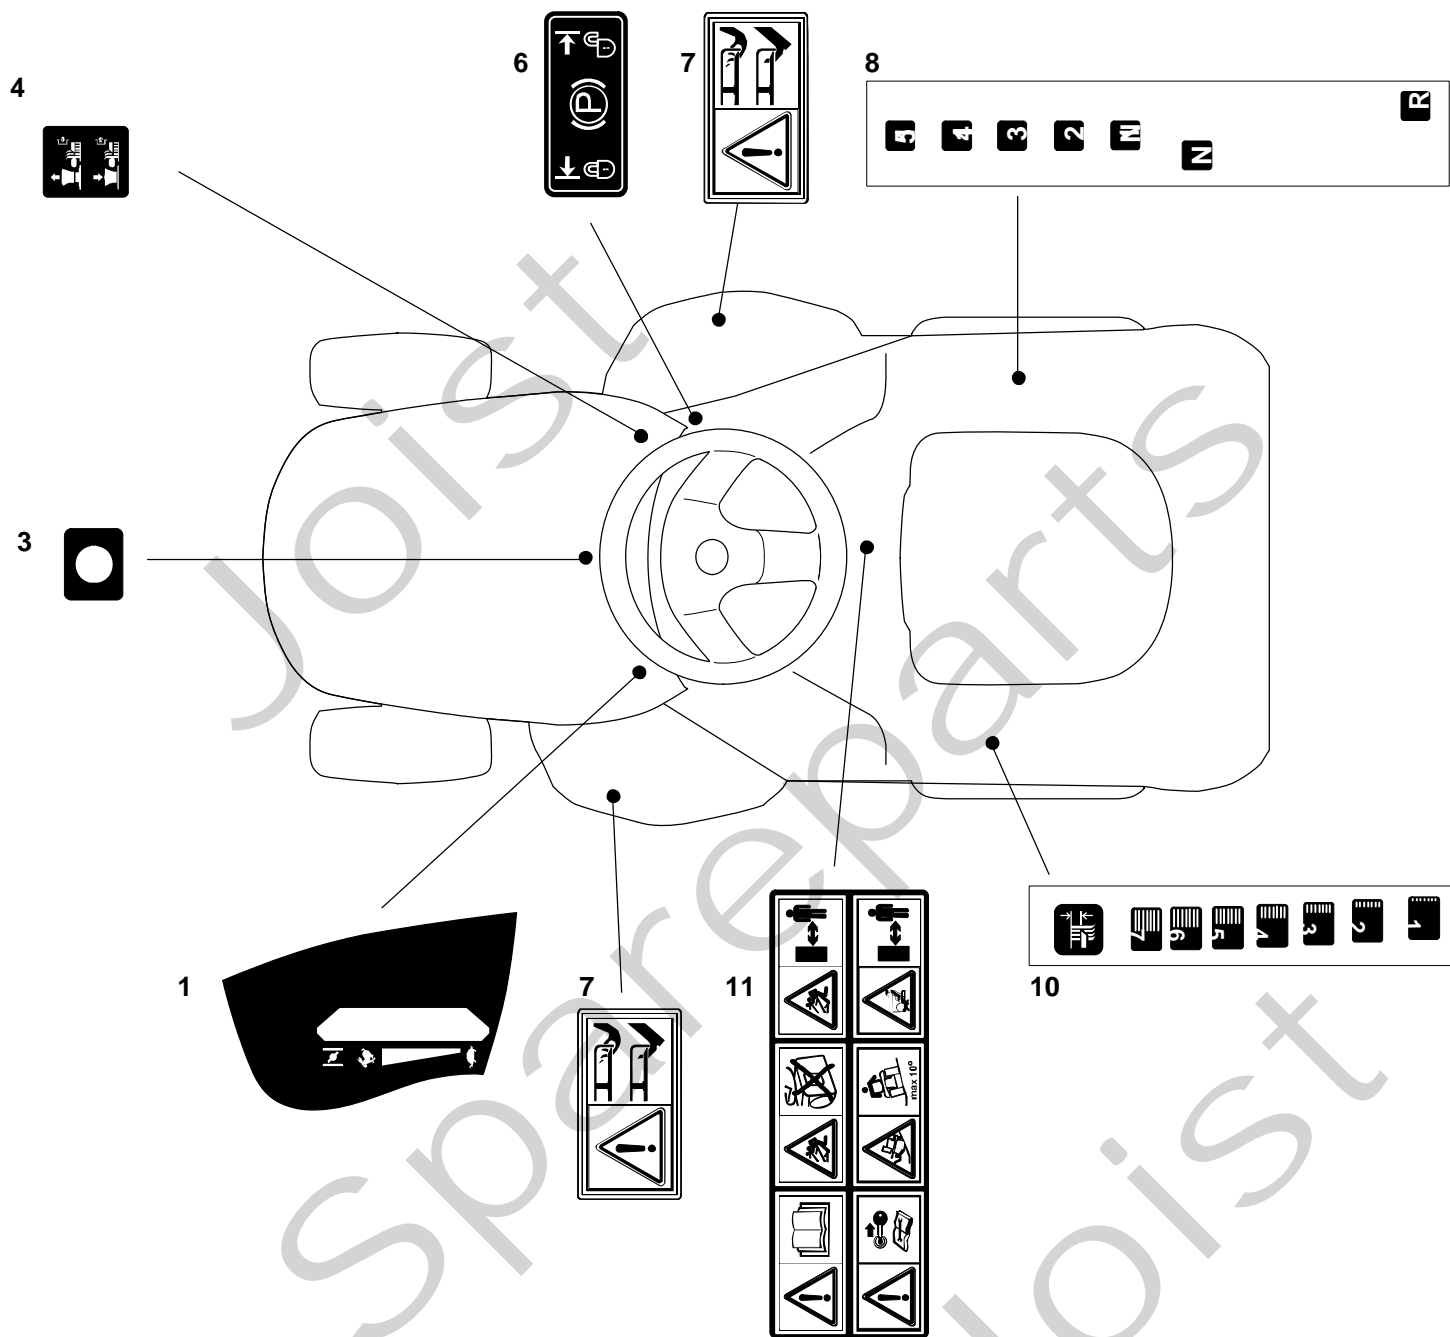

SC 9013 - Model Year 2010

Pos. Fig.	Antal Quantity	Art No Part No	Benämning	Description	Anmärkning Notes
1	1	14361440/0	Dekal	Label	
3	1	25420018/0	Dekal	Label	
4	1	14361438/0	Dekal	Label	
6	1	14361452/0	Dekal	Label	
7	2	114356699/1	Dekal	Label	
8	1	14361447/0	Dekal	Label (Mech.)	
10	1	14361441/0	Dekal	Label	
11	1	14361553/0	Dekal	Label