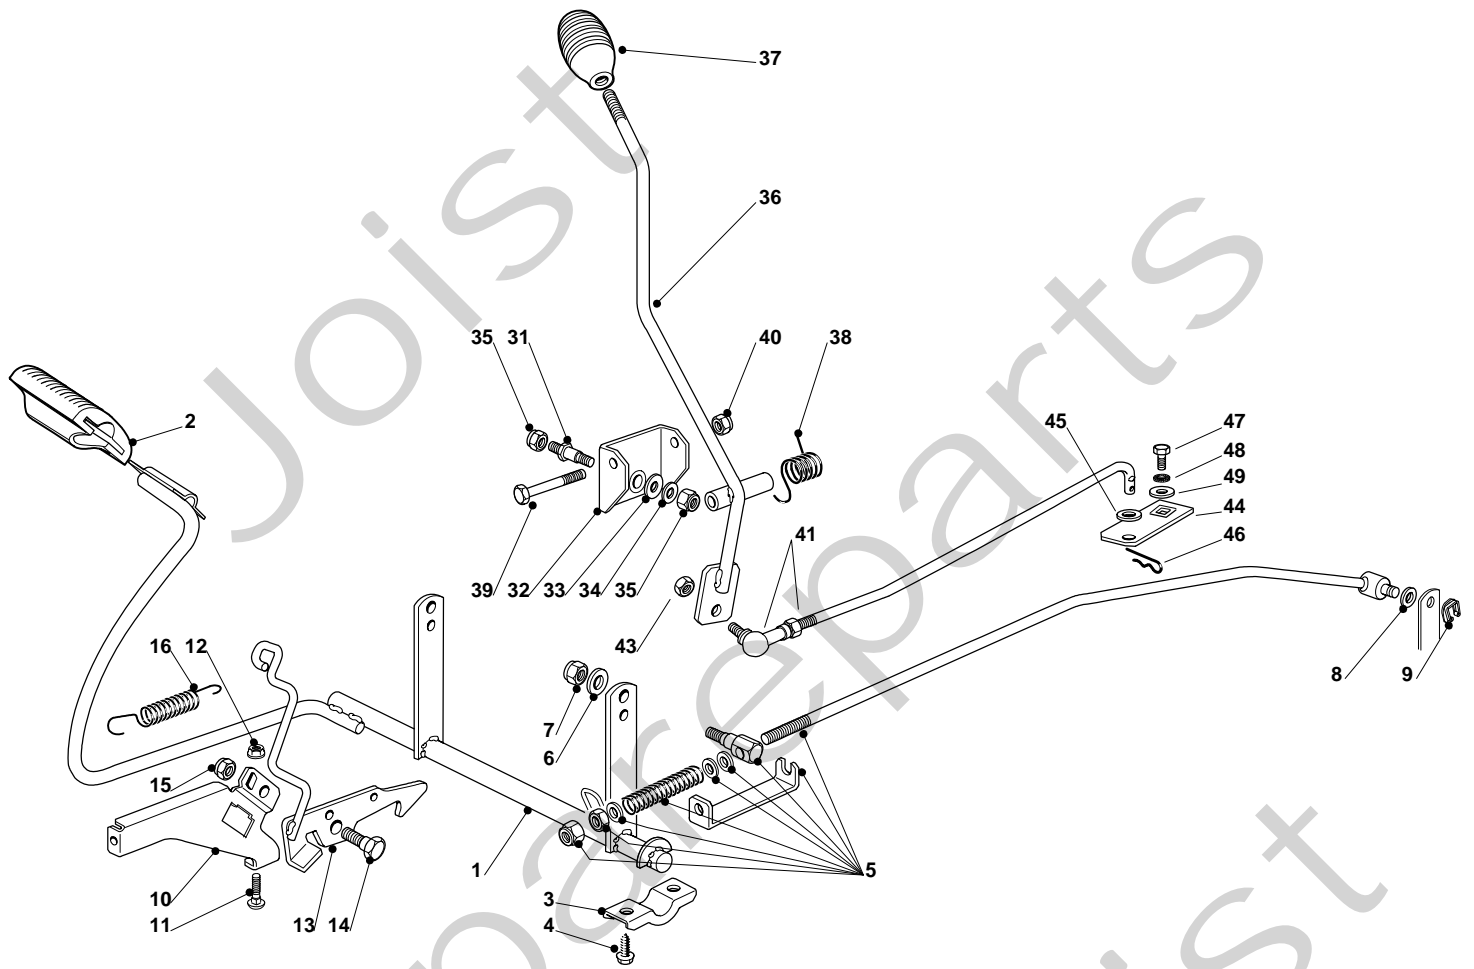

SC 9013 - Model Year 2010

Pos. Fig.	Antal Quantity	Art No Part No	Benämning	Description	Anmärkning Notes
132	1	25795001/1	Lock	Cap	
133	1	325785291/0	Stöd	Support	
134	1	12789195/0	Skruv	Screw	
135	1	12581500/0	Låsbricka	Grower	
136	1	12437503/0	Mutter	Nut	
137	1	325785289/0	Stöd	Support	
138	4	12735403/0	Skruv	Screw	
143	1	325207176/0	Kåpa	Cover	

SC 9013 - Model Year 2010

Pos. Fig.	Antal Quantity	Art No Part No	Benämning	Description	Anmärkning Notes
1	1	82500027/1	Pedal	Pedal	
2	1	25110269/0	Clamp Cover	Clamp Cover	
3	2	27546015/1	Plåt	Plate	
4	4	12729601/1	Skruv	Screw	
5	1	382000541/1			
6	1	12523040/0	Bricka	Washer	
7	1	12154510/0	Mutter	Nut	
8	1	12521350/0	Bricka	Washer	
9	1	12436050/0	Låsplatta	Plate	
10	1	25785261/0	Stöd	Support	
11	2	12815200/0	Skruv	Screw	
12	2	12292102/0	Mutter	Nut	
13	1	82000531/0	Länk	Rod	
14	1	22524970/2	Sprint	Pin	
15	1	12155000/0	Mutter	Nut	
16	1	25430213/0	Fjäder	Spring	
31	1	25510035/0	Sprint	Pin	
32	1	82774247/0	Klämma	Clamp	
33	1	22672152/0	Bricka	Washer	
34	1	12523060/0	Bricka	Washer	
35	2	12155010/0	Mutter	Nut	
36	1	82318215/0	Arm	Gearshift	
37	1	25394510/0	Knopp	Knob	
38	1	25430258/0	Fjäder	Spring	
39	1	12692050/0	Skruv	Screw	
40	1	12155000/0	Mutter	Nut	
41	1	382000545/0	Länk	Rod (Dana)	
43	1	12155000/0	Mutter	Nut	
44	1	25318169/0	Arm	Gearshift	
45	1	12521340/0	Bricka	Washer	
46	1	24487997/0	Låsnål	Cotter Pin	
47	1	12735520/0	Skruv	Screw	
48	1	12540040/0	Bricka	Washer	
49	1	22680009/0	Bricka	Washer	