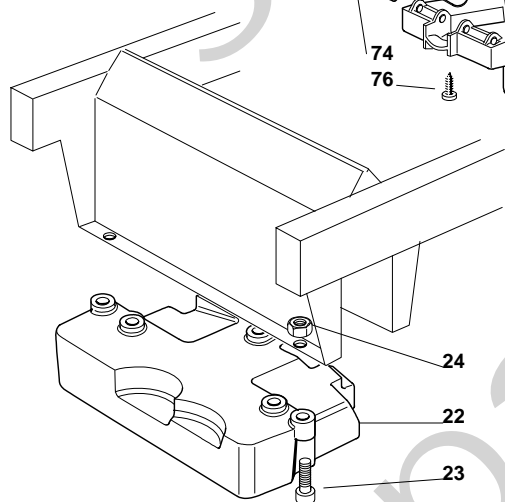

SC 9013 - Model Year 2010

Pos. Fig.	Antal Quantity	Art No Part No	Benämning	Description	Anmärkning Notes
2	1	82869035/0	Support	Support	
3	2	25510022/0	Sprint	Pin	
4	2	24487998/0	Låsnål	Cotter Pin	
5	1	82180062/0	Skrivsats	Screws Outfit	
22	1	25519997/1	Weight	Weight	
23	3	12760520/0	Skruv	Screw	
24	3	12155000/0	Mutter	Nut	
42	1	25510021/1	Sprint	Pin	
43	1	24487999/0	Låsnål	Cotter Pin	
51	1	182180090/0	Batteriladdare	Battery Charger	
51	1	182180091/0	Batteriladdare	Battery Charger (U.K.)	
72	1	25140093/0	Deflektor	Deflector	
73	1	25394007/0	Styre	Handle	
74	1	25510077/0	Sprint	Pin	
75	1	25430245/0	Fjäder	Spring	
76	1	12735410/0	Skruv	Screw	
77	1	25280000/1	Handtag	Handgrip	
78	1	25840011/1	Elastic Tie-Rod	Elastic Tie-Rod	
79	2	25253004/0	Hake	Hook