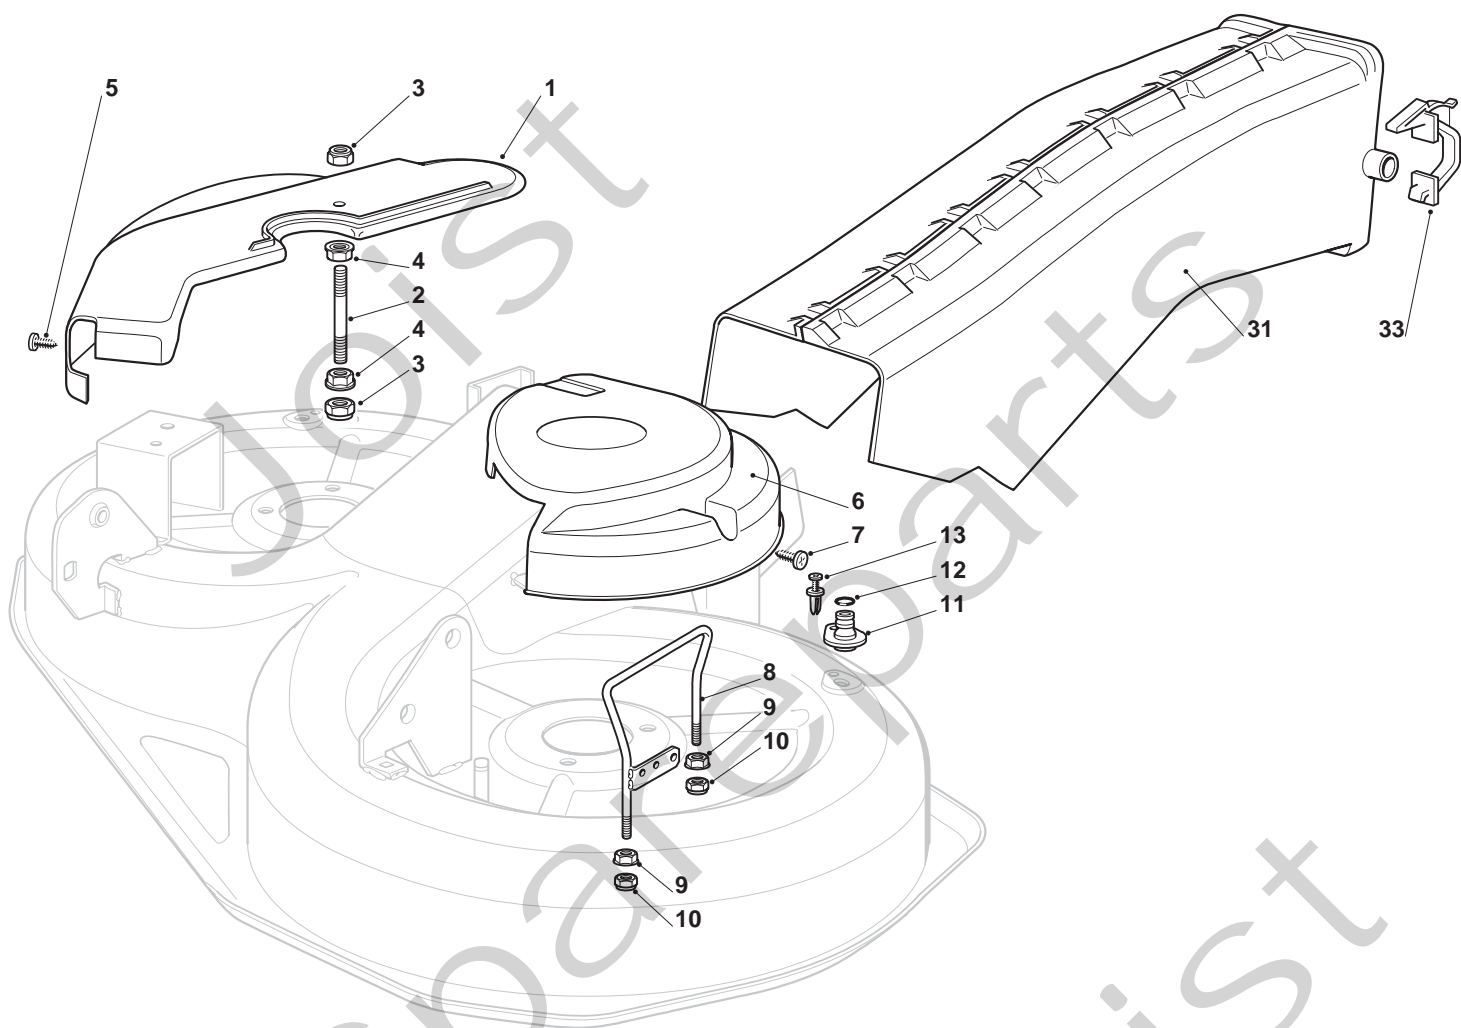

SC 9013 - Model Year 2010

Pos. Fig.	Antal Quantity	Art No Part No	Benämning	Description	Anmärkning Notes
1	1	82774249/0	Klämma	Clamp	
2	1	82318219/0	Arm	Lever	
3	1	25394508/0	Handtag	Handle	
4	1	12674700/0	Skruv	Screw	
5	1	12154510/0	Mutter	Nut	
6	1	25650113/0	Plåt	Plate	
7	2	12818690/0	Skruv	Screw	
8	2	12155000/0	Mutter	Nut	
9	2	22041980/0	Distans	Spacer	
10	2	12523060/0	Bricka	Washer	
11	1	12691600/0	Skruv	Screw	
12	1	12155000/0	Mutter	Nut	
13	1	25430259/0	Fjäder	Spring	
14	1	25735511/0	Sector	Sector	
15	2	12818690/0	Skruv	Screw	
16	2	12293201/0	Mutter	Nut	
17	1	82000387/0	Axel	Axle	
18	2	25547041/0	Plåt	Plate	
19	4	12731601/0	Skruv	Screw	
20	1	82000536/0	Länk	Rod	
21	1	25670011/0	Bricka	Washer	
22	1	24487998/0	Låsnål	Cotter Pin	
23	1	25670008/1	Bricka	Washer	
24	1	12436050/0	Låsplatta	Plate	
25	1	22446402/0	Fjäder	Spring	
26	1	12792410/0	Skruv	Screw	
27	2	12292102/0	Mutter	Nut	
28	1	82000537/0	Vevstake	Connecting Rod	
29	2	25670008/1	Bricka	Washer	
30	1	12156602/0	Mutter	Nut	
31	1	24487998/0	Låsnål	Cotter Pin	
32	1	25840025/0	Stång	Tie Rod	
33	1	25670008/1	Bricka	Washer	
34	1	24487998/0	Låsnål	Cotter Pin	
35	1	25510090/0	Sprint	Pin	
36	1	12295200/0	Mutter	Nut	
37	1	12156602/0	Mutter	Nut	
38	2	25670008/1	Bricka	Washer	
39	1	12156602/0	Mutter	Nut	
41	1	82000385/0	Axel	Axle	
42	2	27546015/1	Plåt	Plate	
43	4	12731350/0	Skruv	Screw	
44	1	25840024/0	Stång	Tie Rod	
45	1	25670008/1	Bricka	Washer	
46	1	24487998/0	Låsnål	Cotter Pin	
47	1	25510098/0	Sprint	Pin	
48	1	12295200/0	Mutter	Nut	
49	1	12156602/0	Mutter	Nut	
50	2	25670008/1	Bricka	Washer	
51	1	12156602/0	Mutter	Nut	
52	1	25840025/0	Stång	Tie Rod	
53	1	25670008/1	Bricka	Washer	
54	1	24487998/0	Låsnål	Cotter Pin	
55	1	25510090/0	Sprint	Pin	
56	1	12295200/0	Mutter	Nut	
57	1	12156602/0	Mutter	Nut	
58	2	25670008/1	Bricka	Washer	
59	1	12156602/0	Mutter	Nut