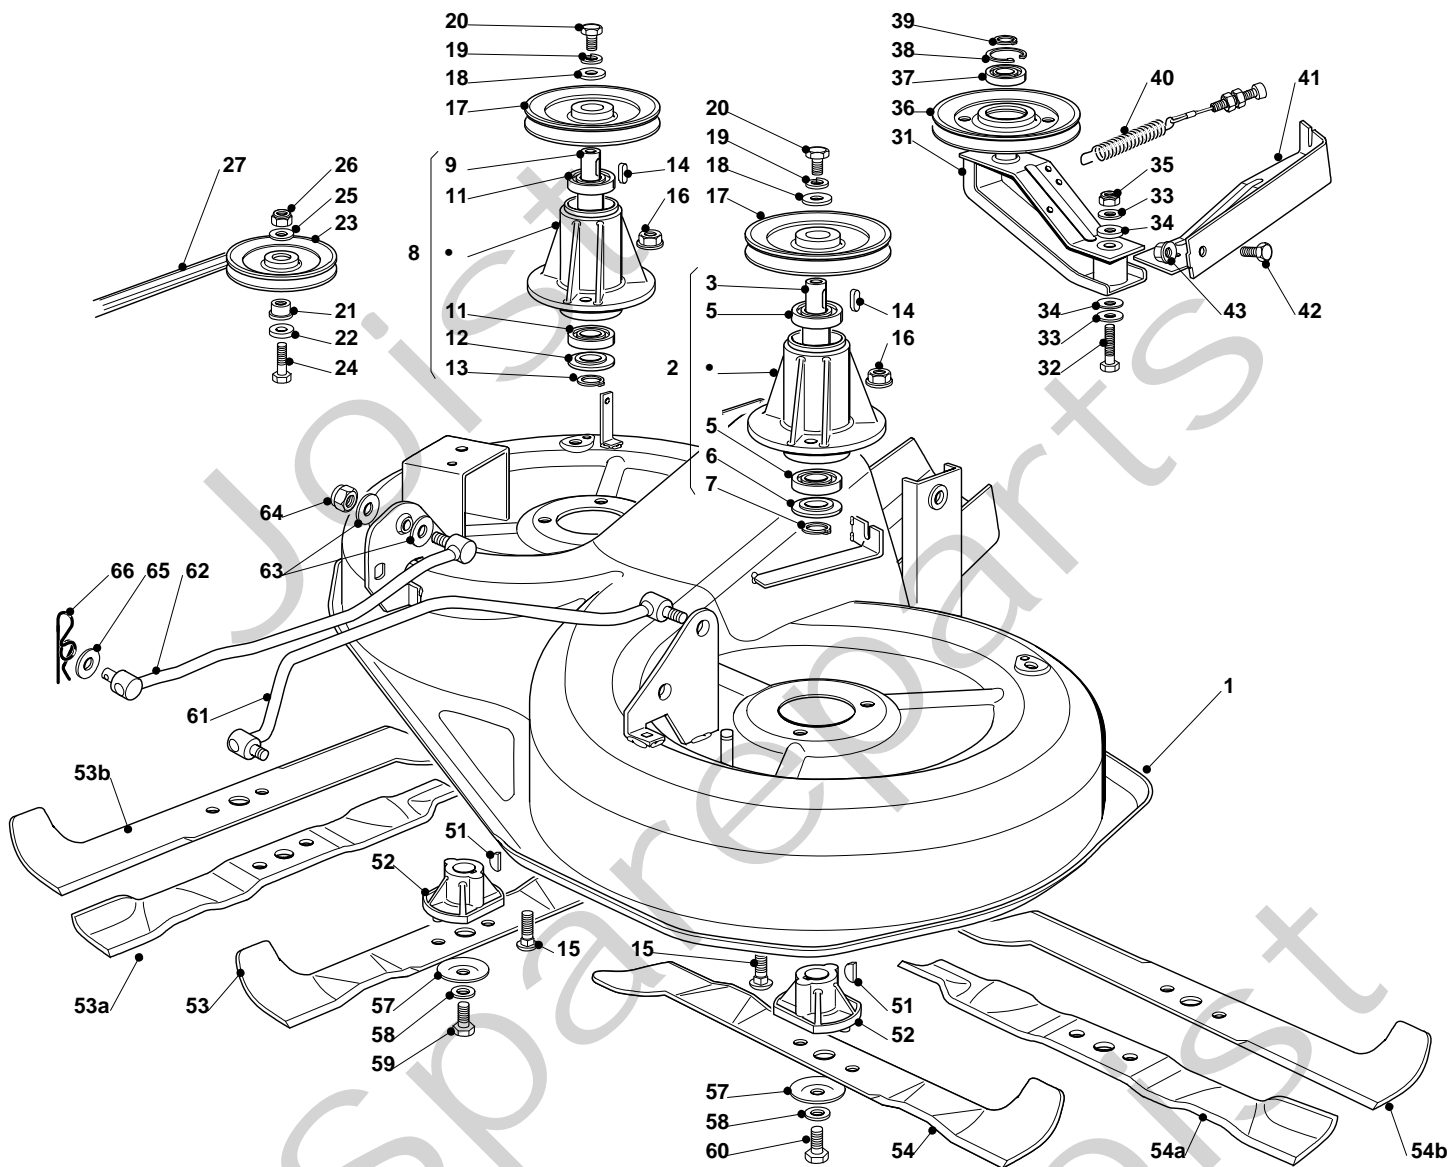

SC 9013 - Model Year 2010

Pos. Fig.	Antal Quantity	Art No Part No	Benämning	Description	Anmärkning Notes
1	1	82564075/0	Plate	Plate	
2	1	82207202/0	Fläns	Flange Ass.Y (6÷10)	
3	1	25020802/0	Axel	Shaft	
5	2	19216032/0	Kullager	Bearing	
6	1	25160501/0	Dammskydd	Dust Cover	
7	1	12609260/0	Seegerring	Seeger	
8	1	82207203/0	Fläns	Right Flange Ass.Y (9÷13)	
9	1	25020803/0	Axel	Shaft	
11	2	19216032/0	Kullager	Bearing	
12	1	25160501/0	Dammskydd	Dust Cover	
13	1	12609260/0	Seegerring	Seeger	
14	2	12139480/0	Kil	Key	
15	6	12818700/0	Skruv	Screw	
16	6	12154210/0	Mutter	Nut	
17	2	25601563/0	Remskiva	Pulley	
18	2	25670007/0	Bricka	Washer	
19	2	12583500/0	Låsbricka	Grower	
20	2	12793102/0	Skruv	Screw	
21	1	25160007/0	Distans	Spacer	
22	1	25670007/0	Bricka	Washer	
23	1	25601555/0	Remskiva	Pulley	
24	1	12691115/0	Skruv	Screw	
25	1	12523060/0	Bricka	Washer	
26	1	12155000/0	Mutter	Nut	
27	1	35065701/0	Drivrem	Belt	
31	1	82318141/2	Arm	Lever	
32	1	12691700/0	Skruv	Screw	
33	2	12523070/0	Bricka	Washer	
34	2	22672152/0	Bricka	Washer	
35	1	12155000/0	Mutter	Nut	
36	1	25601564/0	Remskiva	Pulley	
37	1	19216033/1	Kullager	Bearing	
38	1	12610800/0	Seegerring	Seeger	
39	1	12609200/0	Seegerring	Seeger	
40	1	82004618/0	Kabel	Wire	
41	1	82774215/2	Klämma	Clamp	
42	1	12792611/0	Skruv	Screw	
43	1	12293201/0	Mutter	Nut	
51	2	12139100/0	Kil	Key	
52	2	25463200/0	Knivfäste	Blade Hub	
53b	1	82004345/1	Kniv	Right Blade, Winged	
53	1	82004352/0	Kniv	Right Blade Mulching	
53a	1	82004354/0	Kniv	Right Blade Mulching, Winged	
54	1	81004346/3	Kniv	Blade Standard	
54b	1	82004344/1	Kniv	Left Blade, Winged	
54a	1	82004353/0	Kniv	Left Blade Mulching, Winged	
57	2	22160400/0	Bricka	Elastic Washer	
58	2	12523080/0	Bricka	Washer	
59	1	12735695/1	Skruv	Screw	
60	1	12735694/0	Skruv	Screw	
61	1	82000535/0	Equalizer Rod	Equalizer Rod	
62	1	82000533/0	Equalizer Rod	Equalizer Rod	
63	4	25670008/1	Bricka	Washer	
64	2	12156602/0	Mutter	Nut	
65	2	25670008/1	Bricka	Washer	
66	2	24487998/0	Låsnål	Cotter Pin