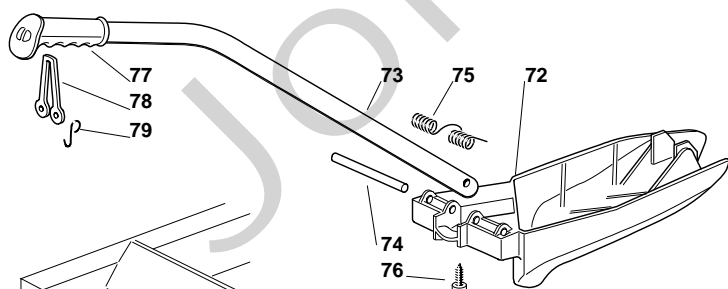

SC 9013 - Model Year 2010

Pos. Fig.	Antal Quantity	Art No Part No	Benämning	Description	Anmärkning Notes
2	1	82869035/0	Support	Support	
3	2	25510022/0	Sprint	Pin	
4	2	24487998/0	Låsnål	Cotter Pin	
5	1	82180062/0	Skrivsats	Screws Outfit	
22	1	25519997/1	Weight	Weight	
23	3	12760520/0	Skruv	Screw	
24	3	12155000/0	Mutter	Nut	
42	1	25510021/1	Sprint	Pin	
43	1	24487999/0	Låsnål	Cotter Pin	
51	1	182180090/0	Batteriladdare	Battery Charger	
51	1	182180091/0	Batteriladdare	Battery Charger (U.K.)	
72	1	25140093/0	Deflektor	Deflector	
73	1	25394007/0	Styre	Handle	
74	1	25510077/0	Sprint	Pin	
75	1	25430245/0	Fjäder	Spring	
76	1	12735410/0	Skruv	Screw	
77	1	25280000/1	Handtag	Handgrip	
78	1	25840011/1	Elastic Tie-Rod	Elastic Tie-Rod	
79	2	25253004/0	Hake	Hook