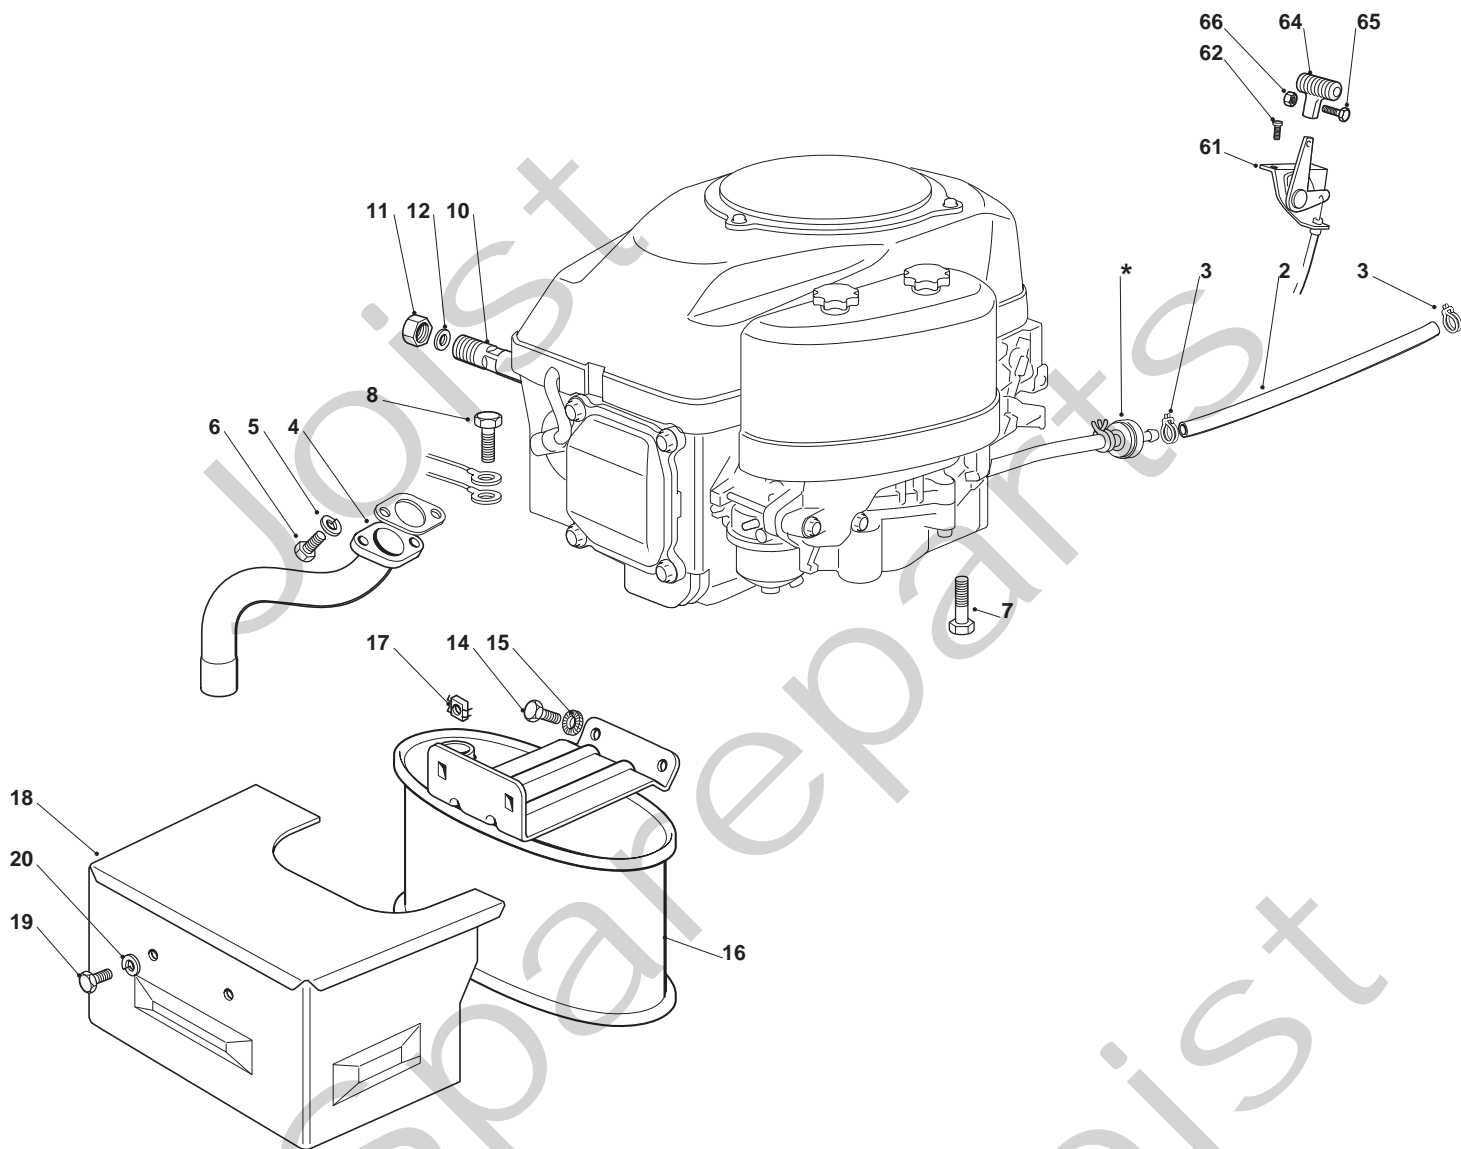

SC 9013 - Model Year 2010

Pos. Fig.	Antal Quantity	Art No Part No	Benämning	Description	Anmärkning Notes
1	1	—	Motor kpl	Engine	
2	1	25869057/0	Vevstake	Connecting Tube (1000 Mm)	
3	4	18375051/1	Slangklämma	Fair Led	
4	1	118738231/1	Avgasrör	Exhaust Tube	
5	2	12583500/0	Låsbricka	Grower	
6	2	12737450/0	Skruv	Screw	
7	4	112735108/1	Skruv	Screw	
8	1	12735599/0	Skruv	Screw	
10	1	27598060/0	Oil Discharge Extension	Oil Discharge Extension	
11	1	18737849/0	Lock	Oil Cap	
12	1	18401001/1	Tätningring	Oil Seal	
14	2	12793102/0	Skruv	Screw	
15	2	12540260/0	Bricka	Washer	
16	1	182750010/0	Ljuddämpare	Muffler	
17	2	12360425/0	Mutter	Nut	
18	1	382598039/0	Skydd	Guard	
19	2	12792611/0	Skruv	Screw	
20	2	12583500/0	Låsbricka	Grower	
61	1	182000212/0	Gasreglage	Accelerator	
62	2	125943012/0	Skruv	Screw	
64	1	25394501/0	Handtag	Handle	
65	1	12726388/0	Skruv	Screw	
66	1	12290800/0	Mutter	Nut	
-	1	*	Motor	Engine