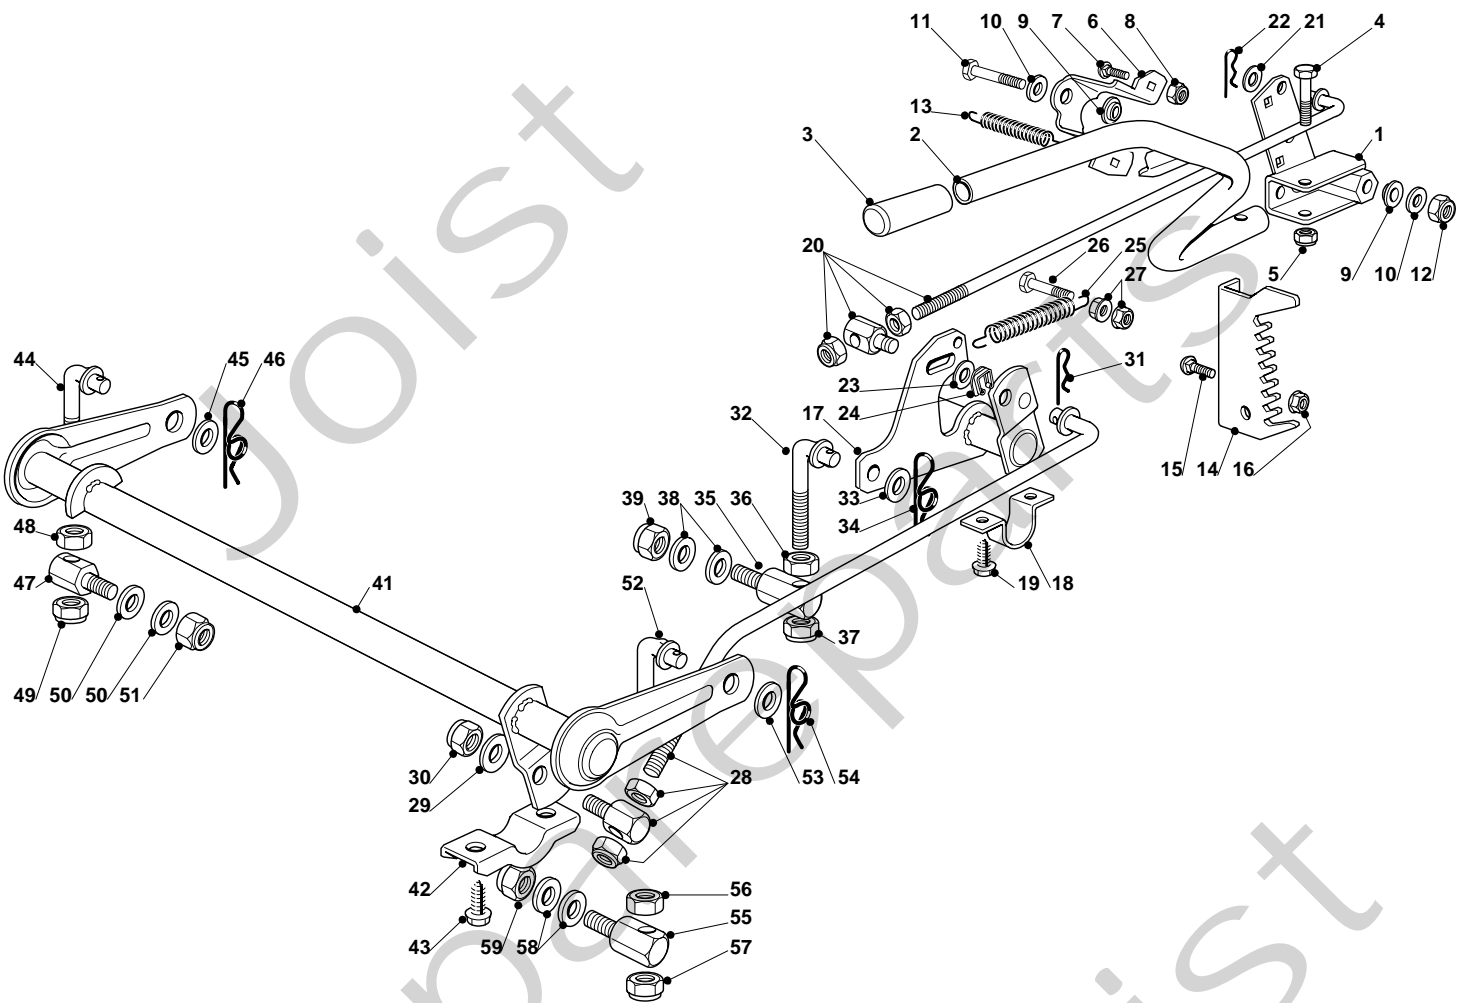

SC 9013 - Model Year 2010

Pos. Fig.	Antal Quantity	Art No Part No	Benämning	Description	Anmärkning Notes
1	1	82774249/0	Klämma	Clamp	
2	1	82318219/0	Arm	Lever	
3	1	25394508/0	Handtag	Handle	
4	1	12674700/0	Skruv	Screw	
5	1	12154510/0	Mutter	Nut	
6	1	25650113/0	Plåt	Plate	
7	2	12818690/0	Skruv	Screw	
8	2	12155000/0	Mutter	Nut	
9	2	22041980/0	Distans	Spacer	
10	2	12523060/0	Bricka	Washer	
11	1	12691600/0	Skruv	Screw	
12	1	12155000/0	Mutter	Nut	
13	1	25430259/0	Fjäder	Spring	
14	1	25735511/0	Sector	Sector	
15	2	12818690/0	Skruv	Screw	
16	2	12293201/0	Mutter	Nut	
17	1	82000387/0	Axel	Axle	
18	2	25547041/0	Plåt	Plate	
19	4	12731601/0	Skruv	Screw	
20	1	82000536/0	Länk	Rod	
21	1	25670011/0	Bricka	Washer	
22	1	24487998/0	Låsnål	Cotter Pin	
23	1	25670008/1	Bricka	Washer	
24	1	12436050/0	Låsplatta	Plate	
25	1	22446402/0	Fjäder	Spring	
26	1	12792410/0	Skruv	Screw	
27	2	12292102/0	Mutter	Nut	
28	1	82000537/0	Vevstake	Connecting Rod	
29	2	25670008/1	Bricka	Washer	
30	1	12156602/0	Mutter	Nut	
31	1	24487998/0	Låsnål	Cotter Pin	
32	1	25840025/0	Stång	Tie Rod	
33	1	25670008/1	Bricka	Washer	
34	1	24487998/0	Låsnål	Cotter Pin	
35	1	25510090/0	Sprint	Pin	
36	1	12295200/0	Mutter	Nut	
37	1	12156602/0	Mutter	Nut	
38	2	25670008/1	Bricka	Washer	
39	1	12156602/0	Mutter	Nut	
41	1	82000385/0	Axel	Axle	
42	2	27546015/1	Plåt	Plate	
43	4	12731350/0	Skruv	Screw	
44	1	25840024/0	Stång	Tie Rod	
45	1	25670008/1	Bricka	Washer	
46	1	24487998/0	Låsnål	Cotter Pin	
47	1	25510098/0	Sprint	Pin	
48	1	12295200/0	Mutter	Nut	
49	1	12156602/0	Mutter	Nut	
50	2	25670008/1	Bricka	Washer	
51	1	12156602/0	Mutter	Nut	
52	1	25840025/0	Stång	Tie Rod	
53	1	25670008/1	Bricka	Washer	
54	1	24487998/0	Låsnål	Cotter Pin	
55	1	25510090/0	Sprint	Pin	
56	1	12295200/0	Mutter	Nut	
57	1	12156602/0	Mutter	Nut	
58	2	25670008/1	Bricka	Washer	
59	1	12156602/0	Mutter	Nut