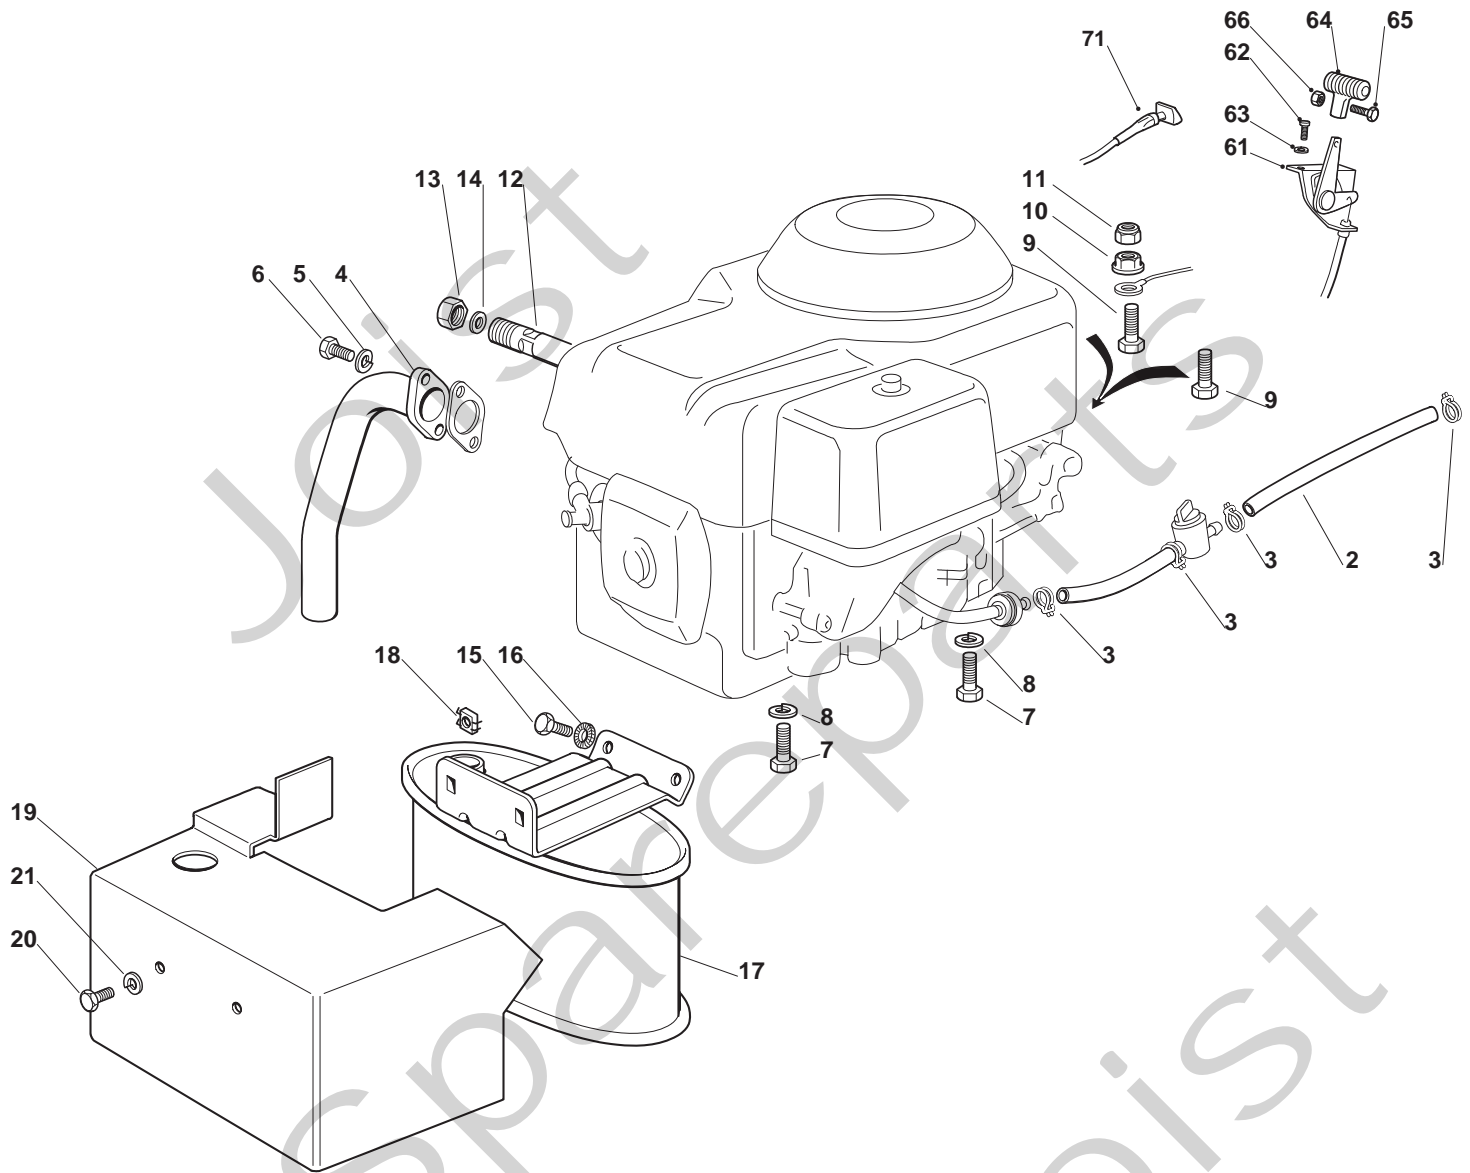

Estate Senator Pro HST 13 - Model Year 2010

Pos. Fig.	Antal Quantity	Art No Part No	Benämning	Description	Anmärkning Notes
1	1	82500029/1	Pedal	Pedal	
2	1	25110267/0	Clamp Cover	Clamp Cover	
3	2	27546015/1	Plåt	Plate	
4	4	12729601/1	Skruv	Screw	
5	1	82000542/0	Länk	Rod	
6	1	12521350/0	Bricka	Washer	
7	1	12155000/0	Mutter	Nut	
8	1	12521350/0	Bricka	Washer	
9	1	12155000/0	Mutter	Nut	
10	1	25785261/0	Stöd	Support	
11	2	12815200/0	Skruv	Screw	
12	2	12292102/0	Mutter	Nut	
13	1	82000531/0	Länk	Rod	
14	1	22524970/2	Sprint	Pin	
15	1	12155000/0	Mutter	Nut	
16	1	25430213/0	Fjäder	Spring	
31	1	382000383/1			
32	1	25110274/0	Clamp Cover Front	Clamp Cover Front	
33	1	25110331/0	Clamp Cover Rear	Clamp Cover Rear	
34	2	25785185/0	Stöd	Support	
35	2	27546015/1	Plåt	Plate	
36	4	12815245/0	Skruv	Screw	
37	4	12154510/0	Mutter	Nut	
38	1	82000543/0	Länk	Rod	
39	2	12523040/0	Bricka	Washer	
40	2	12154510/0	Mutter	Nut