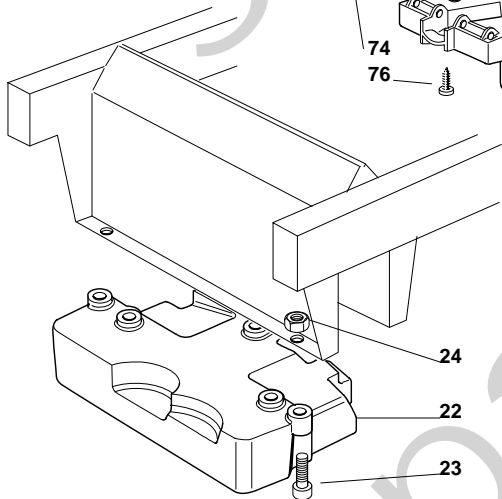

Estate Senator Pro HST 13 - Model Year 2010

Pos. Fig.	Antal Quantity	Art No Part No	Benämning	Description	Anmärkning Notes
2	1	82869035/0	Support	Support	
3	2	25510022/0	Sprint	Pin	
4	2	24487998/0	Låsnål	Cotter Pin	
5	1	82180062/0	Skruvsats	Screws Outfit	
22	1	25519997/1	Weight	Weight	
23	3	12760520/0	Skruv	Screw	
24	3	12155000/0	Mutter	Nut	
42	1	25510021/1	Sprint	Pin	
43	1	24487999/0	Låsnål	Cotter Pin	
51	1	182180090/0	Batteriladdare	Battery Charger	
51	1	182180091/0	Batteriladdare	Battery Charger (U.K.)	
72	1	25140093/0	Deflektor	Deflector	
73	1	25394007/0	Styre	Handle	
74	1	25510077/0	Sprint	Pin	
75	1	25430245/0	Fjäder	Spring	
76	1	12735410/0	Skruv	Screw	
77	1	25280000/1	Handtag	Handgrip	
78	1	25840011/1	Elastic Tie-Rod	Elastic Tie-Rod	
79	2	25253004/0	Hake	Hook