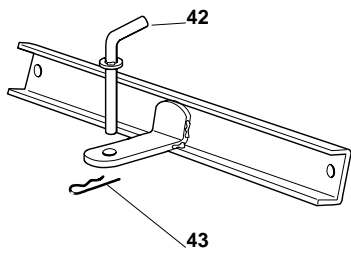

Estate Senator Pro HST 13 - Model Year 2010

Pos. Fig.	Antal Quantity	Art No Part No	Benämning	Description	Anmärkning Notes
2	1	82869035/0	Support	Support	
3	2	25510022/0	Sprint	Pin	
4	2	24487998/0	Låsnål	Cotter Pin	
5	1	82180062/0	Skruvsats	Screws Outfit	
22	1	25519997/1	Weight	Weight	
23	3	12760520/0	Skruv	Screw	
24	3	12155000/0	Mutter	Nut	
42	1	25510021/1	Sprint	Pin	
43	1	24487999/0	Låsnål	Cotter Pin	
51	1	182180090/0	Batteriladdare	Battery Charger	
51	1	182180091/0	Batteriladdare	Battery Charger (U.K.)	
72	1	25140093/0	Deflektor	Deflector	
73	1	25394007/0	Styre	Handle	
74	1	25510077/0	Sprint	Pin	
75	1	25430245/0	Fjäder	Spring	
76	1	12735410/0	Skruv	Screw	
77	1	25280000/1	Handtag	Handgrip	
78	1	25840011/1	Elastic Tie-Rod	Elastic Tie-Rod	
79	2	25253004/0	Hake	Hook