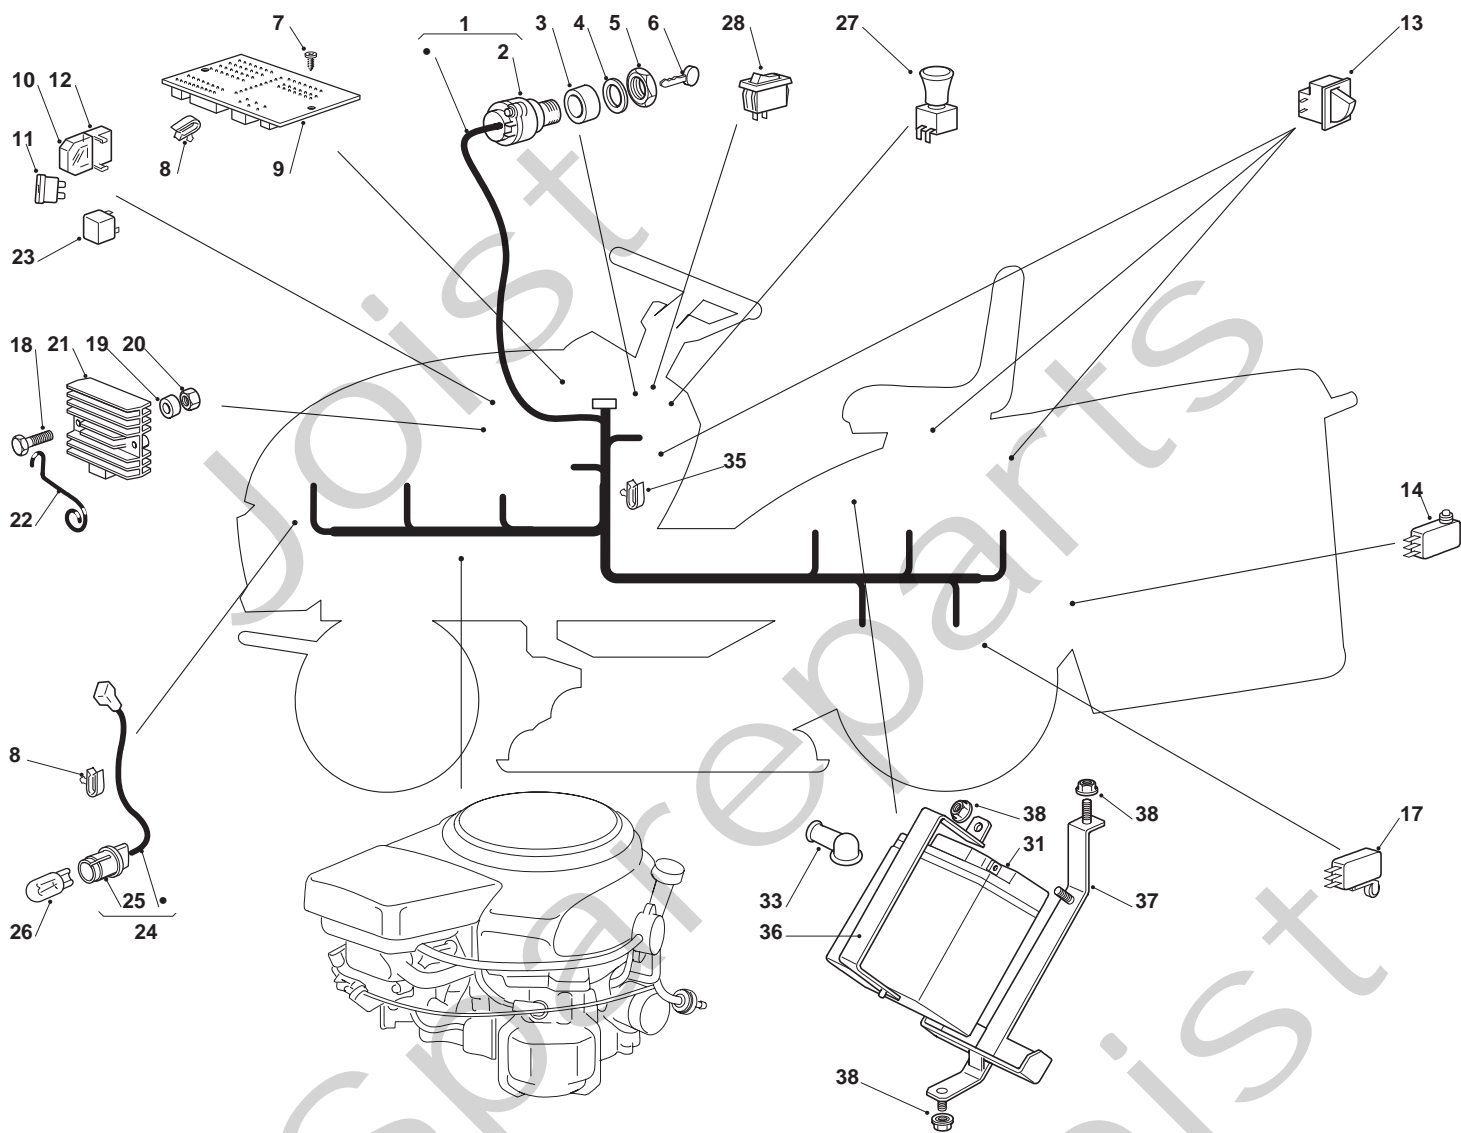

Estate Senator Pro HST 13 - Model Year 2010

Pos. Fig.	Antal Quantity	Art No Part No	Benämning	Description	Anmärkning Notes
1	1	182040154/0	Kabel	Cables Ass.Y	
2	1	18450072/0	Brytare	Starting Switch	
3	1	18550136/0	Distans	Spacer	
4	1	18550135/0	Bricka	Washer	
5	1	18400862/0	Ringmutter	Ringnut	
6	1	18210022/0	Starting Key	Starting Key	
7	3	12727810/0	Skruv	Screw	
8	2	33320506/0	Kabelhållare	Fairled	
9	1	125722430/1	Electronic Card	Electronic Card	
9	1	125722431/0	Electronic Card 6 Led	Electronic Card 6 Led	
10	2	33215000/0	Kåpa	Cover	
11	1	33340036/0	Säkring	Fuse 25 A	
11	1	33340040/0	Säkring	Fuse 10 A	
12	2	33500007/0	Säkring	Fuse Carrier	
13	3	119410615/0	Micro	Micro	
14	1	19410605/1	Brytare	Full Grasscat. Microsw.	
15	1	19410610/0	Neutral Switch (Mech.)	Neutral Switch (Mech.)	
16	1	25065026/0	Kabel	Cable (Mech.)	
18	2	12815221/0	Skruv	Screw	
19	2	22170950/0	Distans	Spacer	
20	2	12292102/0	Mutter	Nut	
21	1	19410610/0	Neutral Switch (Mech.)	Neutral Switch (Mech.)	
22	1	27430561/0	Fjäder	Spring	
23	1	33567000/0	Relay	Relay	
24	1	82040070/0	Kabel	Cable	
24	1	82040073/0	Kabel	Cable	
25	2	33500030/0	Lamp Holder	Lamp Holder	
26	2	18459100/0	Färlamp For Lights	Färlamp For Lights	
27	1	18450068/0	Kopplingshus	Clutch Switch	
28	1	18450060/1	Färlamp Switch	Färlamp Switch	
31	1	18120002/1	Batteri	Battery	
33	1	18564861/1	Tätningshylsa	Protection	
35	9	33320506/0	Kabelhållare	Fairled	
36	1	27772099/1	Klämma	Clamp	
37	1	382785191/0	Batteristöd	Battery Support	
38	3	12155000/0	Mutter	Nut	
41	1	382394853/0		Switch Ass.Y (Hydro)	
42	1	19410609/0	Neutral Switch (Hydro)	Neutral Switch (Hydro)	
43	2	12735602/0	Skruv	Screw	
44	2	12581100/0	Bricka	Grower	
45	2	12290791/0	Mutter	Nut	
46	2	12735110/0	Skruv	Screw