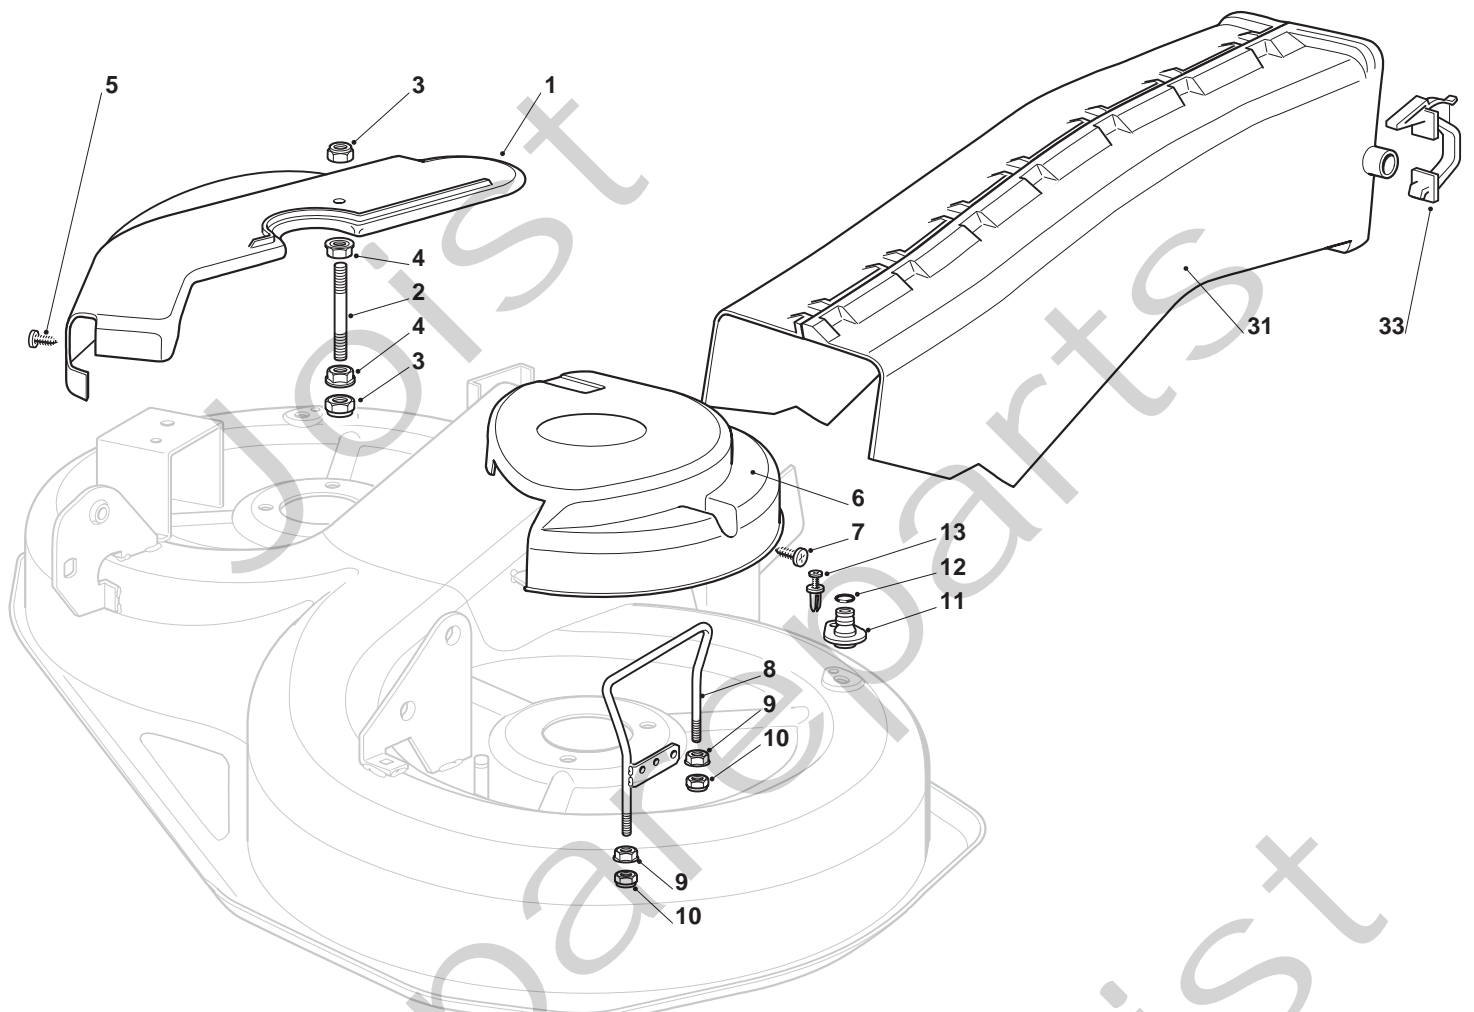

Estate Senator Pro HST 13 - Model Year 2010

Pos. Fig.	Antal Quantity	Art No Part No	Benämning	Description	Anmärkning Notes
1	1	82774249/0	Klämma	Clamp	
2	1	82318219/0	Arm	Lever	
3	1	25394508/0	Handtag	Handle	
4	1	12674700/0	Skruv	Screw	
5	1	12154510/0	Mutter	Nut	
6	1	25650113/0	Plåt	Plate	
7	2	12818690/0	Skruv	Screw	
8	2	12155000/0	Mutter	Nut	
9	2	22041980/0	Distans	Spacer	
10	2	12523060/0	Bricka	Washer	
11	1	12691600/0	Skruv	Screw	
12	1	12155000/0	Mutter	Nut	
13	1	25430259/0	Fjäder	Spring	
14	1	25735511/0	Sector	Sector	
15	2	12818690/0	Skruv	Screw	
16	2	12293201/0	Mutter	Nut	
17	1	82000387/0	Axel	Axle	
18	2	25547041/0	Plåt	Plate	
19	4	12731601/0	Skruv	Screw	
20	1	82000536/0	Länk	Rod	
21	1	25670011/0	Bricka	Washer	
22	1	24487998/0	Låsnål	Cotter Pin	
23	1	25670008/1	Bricka	Washer	
24	1	12436050/0	Låsplatta	Plate	
25	1	22446402/0	Fjäder	Spring	
26	1	12792410/0	Skruv	Screw	
27	2	12292102/0	Mutter	Nut	
28	1	82000537/0	Vevstake	Connecting Rod	
29	2	25670008/1	Bricka	Washer	
30	1	12156602/0	Mutter	Nut	
31	1	24487998/0	Låsnål	Cotter Pin	
32	1	25840025/0	Stång	Tie Rod	
33	1	25670008/1	Bricka	Washer	
34	1	24487998/0	Låsnål	Cotter Pin	
35	1	25510090/0	Sprint	Pin	
36	1	12295200/0	Mutter	Nut	
37	1	12156602/0	Mutter	Nut	
38	2	25670008/1	Bricka	Washer	
39	1	12156602/0	Mutter	Nut	
41	1	82000385/0	Axel	Axle	
42	2	27546015/1	Plåt	Plate	
43	4	12731350/0	Skruv	Screw	
44	1	25840024/0	Stång	Tie Rod	
45	1	25670008/1	Bricka	Washer	
46	1	24487998/0	Låsnål	Cotter Pin	
47	1	25510098/0	Sprint	Pin	
48	1	12295200/0	Mutter	Nut	
49	1	12156602/0	Mutter	Nut	
50	2	25670008/1	Bricka	Washer	
51	1	12156602/0	Mutter	Nut	
52	1	25840025/0	Stång	Tie Rod	
53	1	25670008/1	Bricka	Washer	
54	1	24487998/0	Låsnål	Cotter Pin	
55	1	25510090/0	Sprint	Pin	
56	1	12295200/0	Mutter	Nut	
57	1	12156602/0	Mutter	Nut	
58	2	25670008/1	Bricka	Washer	
59	1	12156602/0	Mutter	Nut	