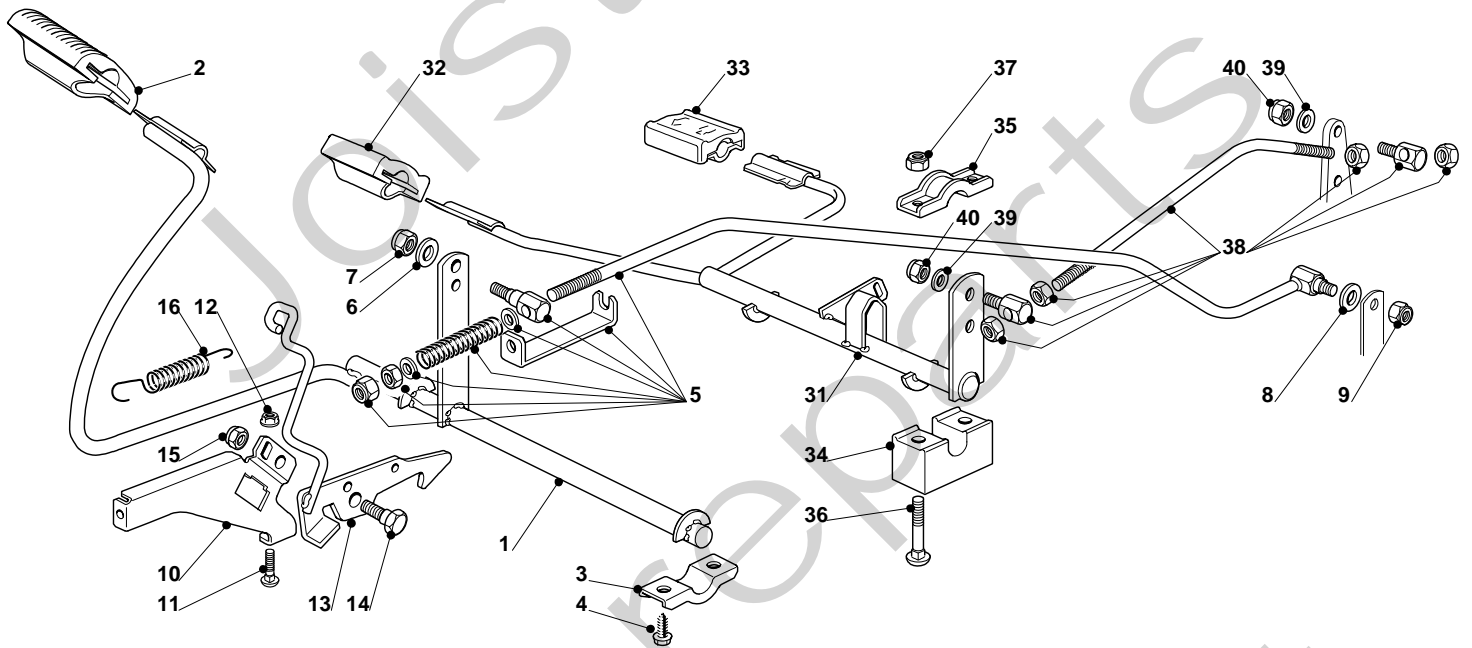

Estate Senator Pro HST 13 - Model Year 2010

Pos. Fig.	Antal Quantity	Art No Part No	Benämning	Description	Anmärkning Notes
1	1	25038004/0	Bussning	Bush	
2	1	125520006/1	Steering Column	Steering Column	
3	1	27570050/0	Drev	Pinion	
4	1	12622650/0	Stift	Pin	
5	1	25743000/0	Ledklåpa, vä+hö	Joint	
6	1	12521370/0	Bricka	Washer	
7	1	12436030/0	Platta	Plate	
8	1	25785213/0	Stöd	Support	
9	2	12729601/1	Skruv	Screw	
12	1	12379511/0	Smörjnippl	Grease Dispenser	
13	2	25040624/0	Bussning	Bush	
16	1	25510092/0	Sprint	Pin	
17	1	25670019/0	Bricka	Washer	
18	1	25735513/0	Sector	Steering Shaft	
19	1	12523080/0	Bricka	Washer	
20	1	12155020/0	Mutter	Nut	
21	1	25318205/0	Arm	Lever	
22	1	12523080/0	Bricka	Washer	
23	1	12794985/0	Skruv	Screw (Mod. 122)	
24	1	25743000/0	Ledklåpa, vä+hö	Joint	
25	1	25785213/0	Stöd	Support	
26	2	12791213/1	Skruv	Screw	
27	2	12521330/0	Bricka	Washer	
28	2	12154510/0	Mutter	Nut	
29	1	382000539/1	Vevstake	Steering Rod	
30	2	12523070/0	Bricka	Washer	
31	2	12155010/0	Mutter	Nut	
41	1	382034024/1	Kipphebel Mit Büchse Und Fettbüchse	Equalizer With Bush And Lubricator	
42	4	25034002/1	Bussning	Brass	
43	2	12379511/0	Smörjnippl	Grease Dispenser	
44	1	25160016/0	Distans	Spacer	
45	1	12692695/0	Skruv	Screw	
46	2	12523100/0	Bricka	Washer	
47	1	12587100/0	Grower	Grower	
48	1	12295300/0	Mutter	Nut	
49	1	82230363/0	Right Stub Axle	Right Stub Axle	
50	1	82230365/0	Left Stub Axle	Left Stub Axle	
51	2	12001000/0	Låsring	Snap Ring	
52	1	25743000/0	Ledklåpa, vä+hö	Joint	
53	1	25785213/0	Stöd	Support	
54	2	12791213/1	Skruv	Screw	
55	2	12521330/0	Bricka	Washer	
56	2	12154510/0	Mutter	Nut	
57	1	125840023/0	Gasreglagelänk	Tie Rod	
58	2	22746600/0	Ledklåpa, vä+hö	Joint	
59	2	12156602/0	Mutter	Nut	
71	2	382680022/0	Stödhjul	Rear Wheel	
72	2	82000590/1	Rimm	Rimm	
73	4	25122200/2	Lager	Bearing	
74	2	125590010/0	Shoe	Shoe	
75	2	25950000/0	Ventil	Valve	
76	2	25670005/1	Bricka	Washer	
77	2	12001000/0	Låsring	Snap Ring	
78	2	22110230/0	Lock	Cap	
79	2	82110252/0	Navkapsel	Hub Cover	
80	2	82110274/0	Navkapsel	Hub Cover	