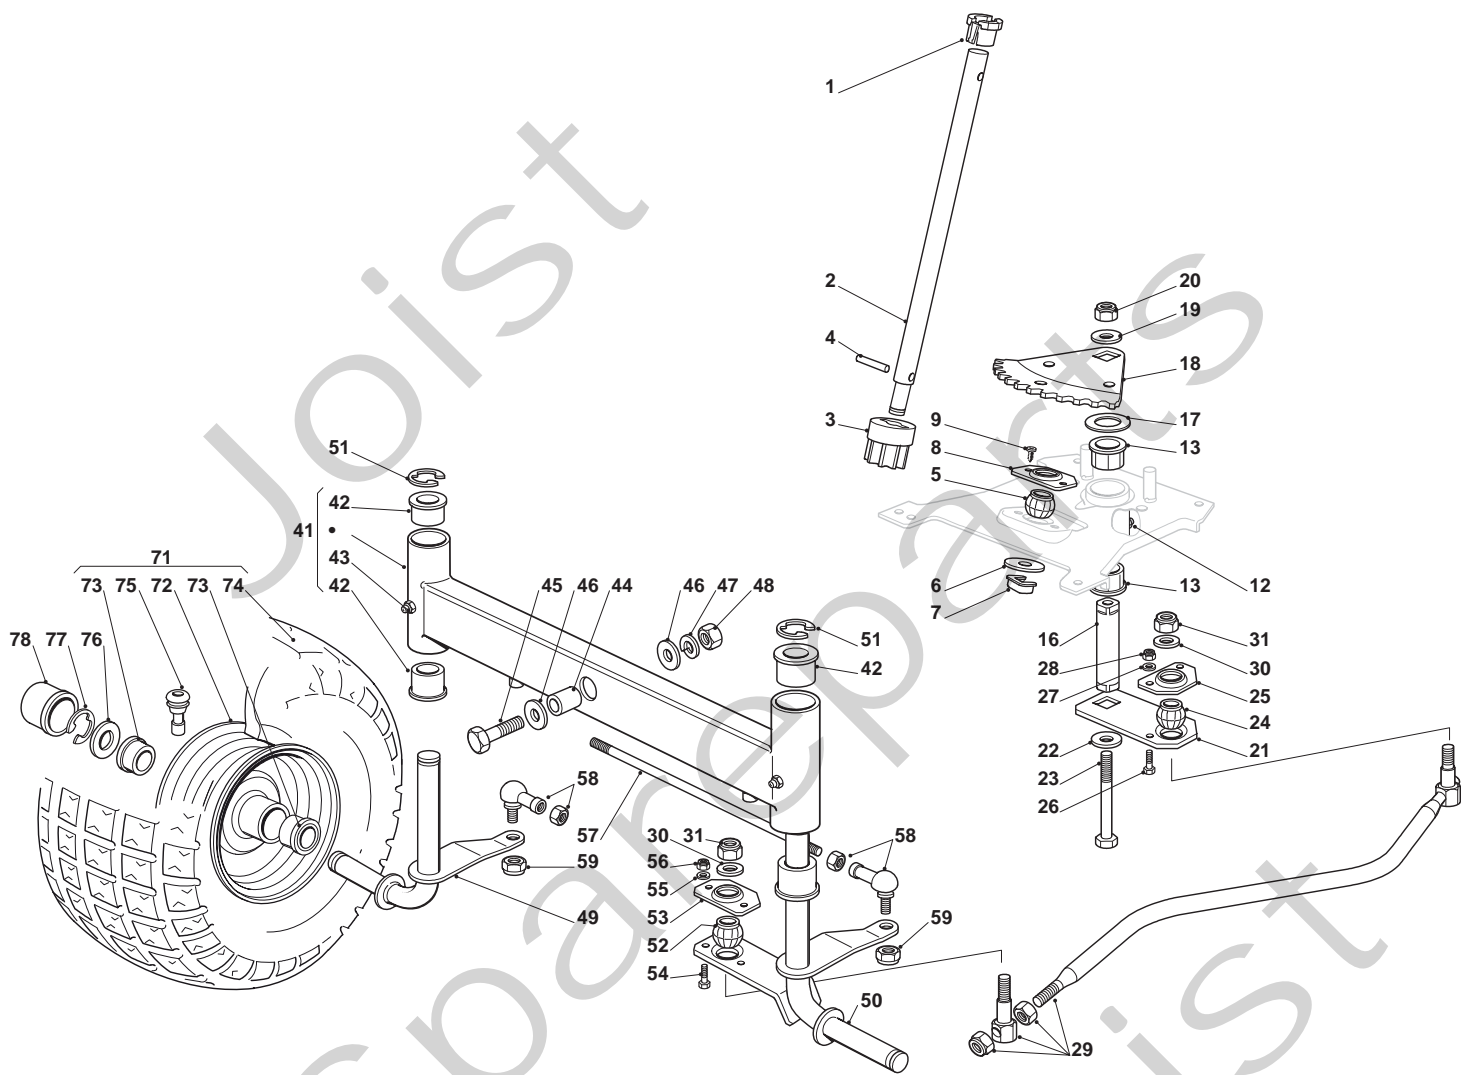

Estate Senator Pro HST 13 - Model Year 2010

Pos. Fig.	Antal Quantity	Art No Part No	Benämning	Description	Anmärkning Notes
113	1	12789000/0	Skruv	Screw	
114	1	12154330/0	Mutter	Nut	
115	1	27063021/1	Fäste	Cam	
116	2	12789100/0	Skruv	Screw	
117	2	12523020/0	Bricka	Washer	
118	2	12154330/0	Mutter	Nut	
119	1	25722456/0	Seat	Seat	
120	4	12793101/0	Skruv	Screw	
121	4	12583500/0	Låsbricka	Grower	
122	4	12523060/0	Bricka	Washer	
131	1	325735124/0	Tank	Tank	
132	1	25795001/1	Lock	Cap	
133	1	325785291/0	Stöd	Support	
134	1	12789195/0	Skruv	Screw	
135	1	12581500/0	Låsbricka	Grower	
136	1	12437503/0	Mutter	Nut	
137	1	325785289/0	Stöd	Support	
138	4	12735403/0	Skruv	Screw	
143	1	325207176/0	Kåpa	Cover