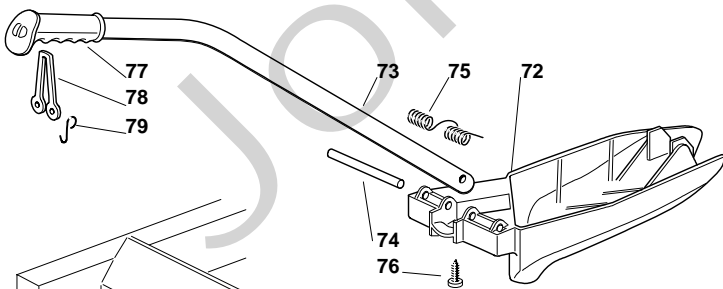

Estate Senator Pro HST 13 - Model Year 2010

Pos. Fig.	Antal Quantity	Art No Part No	Benämning	Description	Anmärkning Notes
2	1	82869035/0	Support	Support	
3	2	25510022/0	Sprint	Pin	
4	2	24487998/0	Låsnål	Cotter Pin	
5	1	82180062/0	Skruvsats	Screws Outfit	
22	1	25519997/1	Weight	Weight	
23	3	12760520/0	Skruv	Screw	
24	3	12155000/0	Mutter	Nut	
42	1	25510021/1	Sprint	Pin	
43	1	24487999/0	Låsnål	Cotter Pin	
51	1	182180090/0	Batteriladdare	Battery Charger	
51	1	182180091/0	Batteriladdare	Battery Charger (U.K.)	
72	1	25140093/0	Deflektor	Deflector	
73	1	25394007/0	Styre	Handle	
74	1	25510077/0	Sprint	Pin	
75	1	25430245/0	Fjäder	Spring	
76	1	12735410/0	Skruv	Screw	
77	1	25280000/1	Handtag	Handgrip	
78	1	25840011/1	Elastic Tie-Rod	Elastic Tie-Rod	
79	2	25253004/0	Hake	Hook