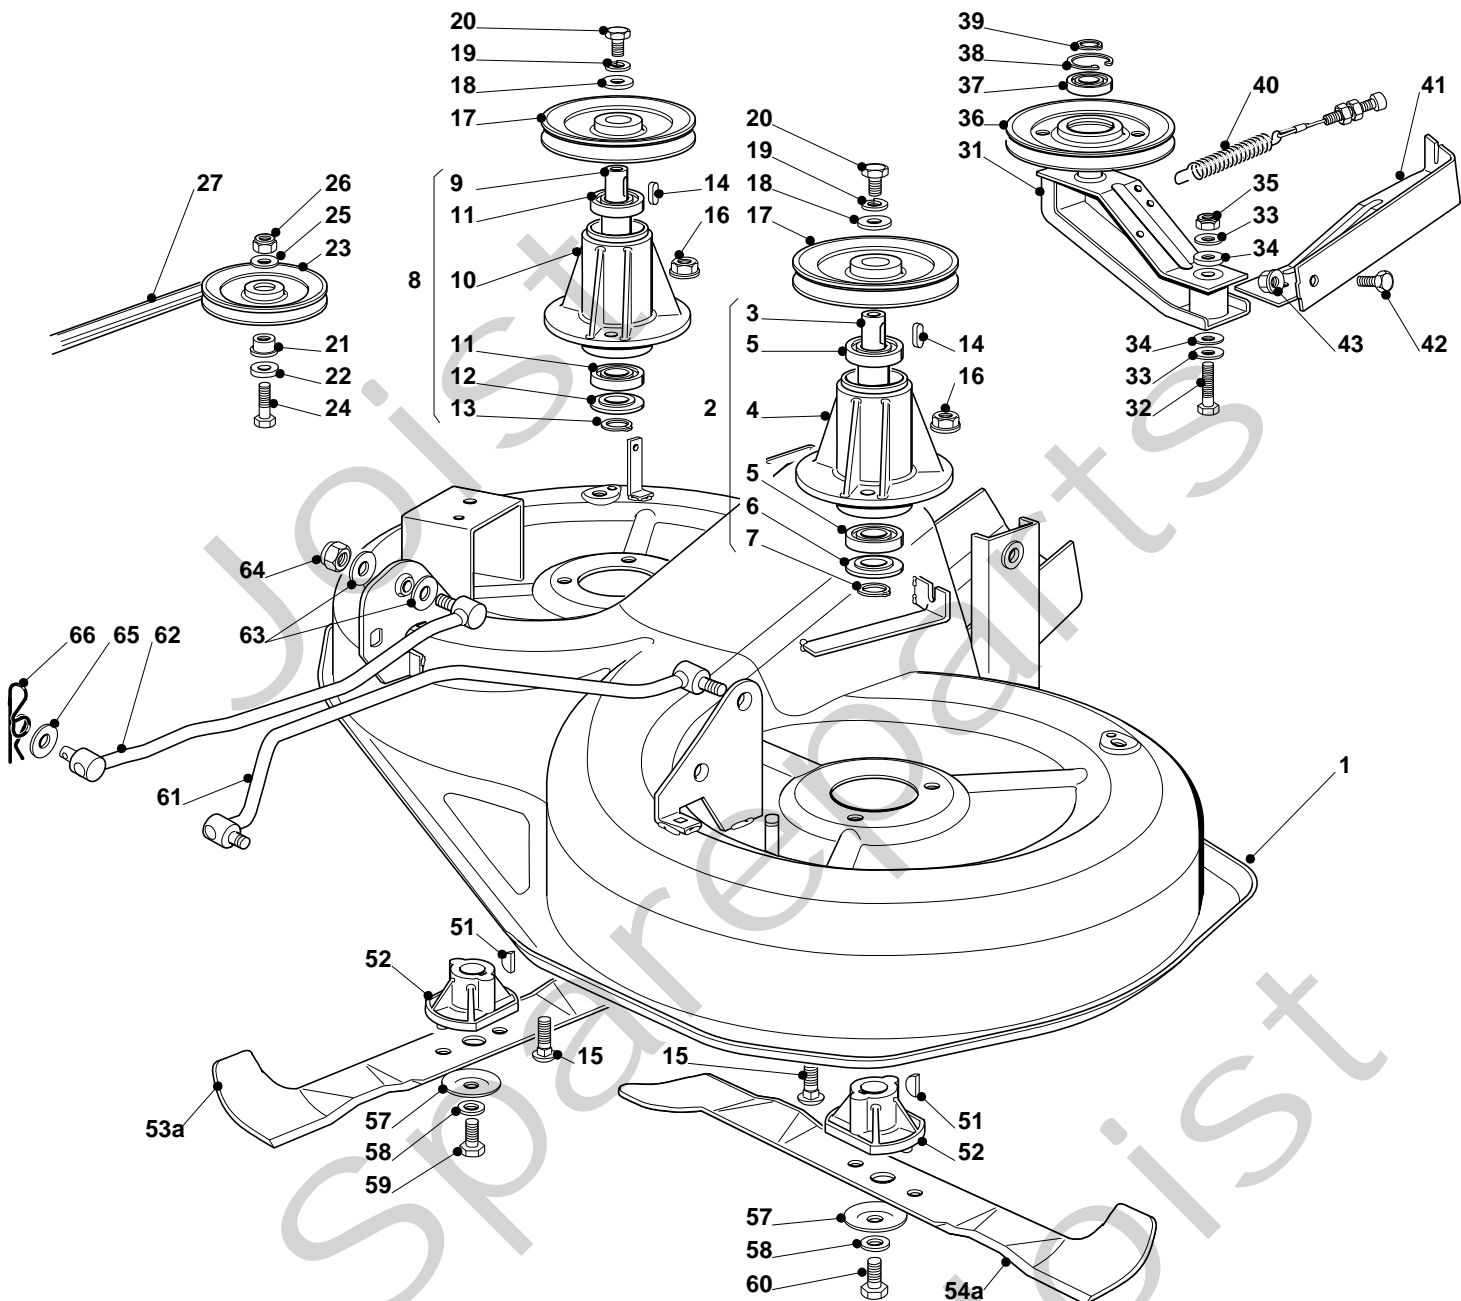

Estate Senator Pro HST 13 - Model Year 2010

Pos. Fig.	Antal Quantity	Art No Part No	Benämning	Description	Anmärkning Notes
1	1	82564075/0	Plate	Plate	
2	1	82207202/0	Fläns	Flange Ass.Y (6÷10)	
3	1	25020802/0	Axel	Shaft	
4	1	25207200/0	Knivaxel	Blade Shaft Support	
5	2	19216032/0	Kullager	Bearing	
6	1	25160501/0	Dammskydd	Dust Cover	
7	1	12609260/0	Seegerring	Seeger	
8	1	82207203/0	Fläns	Right Flange Ass.Y (9÷13)	
9	1	25020803/0	Axel	Shaft	
10	1	25207200/0	Knivaxel	Blade Shaft Support	
11	2	19216032/0	Kullager	Bearing	
12	1	25160501/0	Dammskydd	Dust Cover	
13	1	12609260/0	Seegerring	Seeger	
14	2	12139480/0	Kil	Key	
15	6	12818700/0	Skruv	Screw	
16	6	12154210/0	Mutter	Nut	
17	2	25601563/0	Remskiva	Pulley	
18	2	25670007/0	Bricka	Washer	
19	2	12583500/0	Låsbricka	Grower	
20	2	12793102/0	Skruv	Screw	
21	1	25160007/0	Distans	Spacer	
22	1	25670007/0	Bricka	Washer	
23	1	25601555/0	Remskiva	Pulley	
24	1	12691115/0	Skruv	Screw	
25	1	12523060/0	Bricka	Washer	
26	1	12155000/0	Mutter	Nut	
27	1	35065701/0	Drivrem	Belt	
31	1	82318141/2	Arm	Lever	
32	1	12691700/0	Skruv	Screw	
33	2	12523070/0	Bricka	Washer	
34	2	22672152/0	Bricka	Washer	
35	1	12155000/0	Mutter	Nut	
36	1	25601564/0	Remskiva	Pulley	
37	1	19216033/1	Kullager	Bearing	
38	1	12610800/0	Seegerring	Seeger	
39	1	12609200/0	Seegerring	Seeger	
40	1	82004618/0	Kabel	Wire	
41	1	82774215/2	Klämma	Clamp	
42	1	12792611/0	Skruv	Screw	
43	1	12293201/0	Mutter	Nut	
51	2	12139100/0	Kil	Key	
52	2	25463200/0	Knivfäste	Blade Hub	
53a	1	82004354/0	Kniv	Right Blade Mulching, Winged	
54a	1	82004353/0	Kniv	Left Blade Mulching, Winged	
57	2	22160400/0	Bricka	Elastic Washer	
58	2	12523080/0	Bricka	Washer	
59	1	12735695/1	Skruv	Screw	
60	1	12735694/0	Skruv	Screw	
61	1	82000535/0	Equalizer Rod	Equalizer Rod	
62	1	82000533/0	Equalizer Rod	Equalizer Rod	
63	4	25670008/1	Bricka	Washer	
64	2	12156602/0	Mutter	Nut	
65	2	25670008/1	Bricka	Washer	
66	2	24487998/0	Låsnål	Cotter Pin