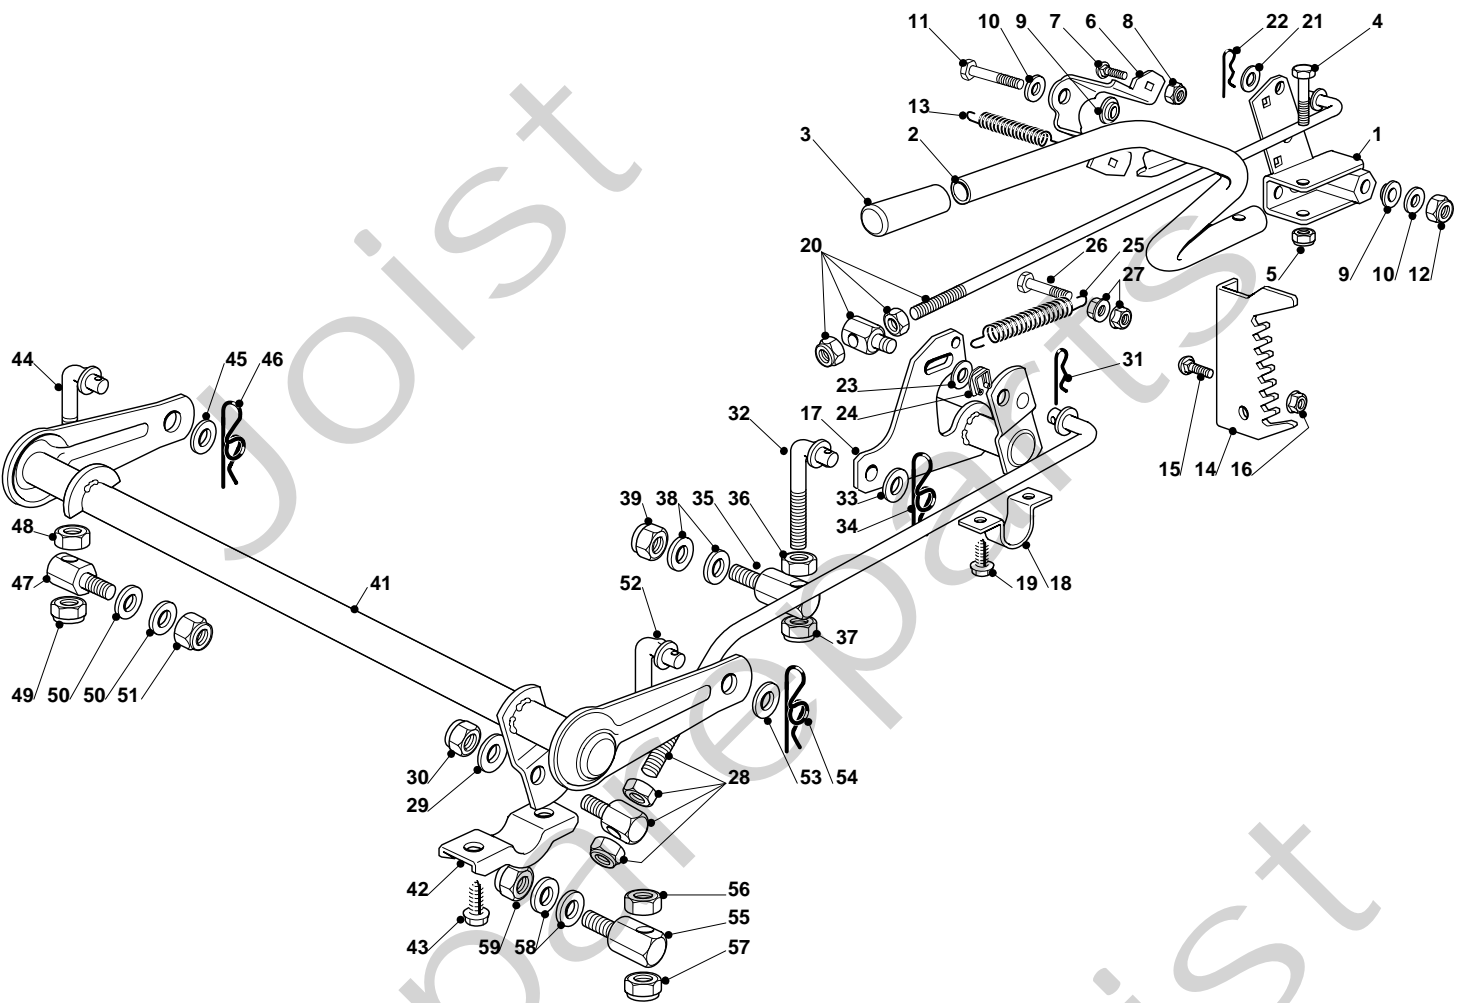

Estate Senator Pro HST 13 - Model Year 2010

Pos. Fig.	Antal Quantity	Art No Part No	Benämning	Description	Anmärkning Notes
84	2	25950000/0	Ventil	Valve	
85	2	25670005/1	Bricka	Washer	
86	2	12001010/0	Låsring	Snap Ring	
87	2	22110230/0	Lock	Cap