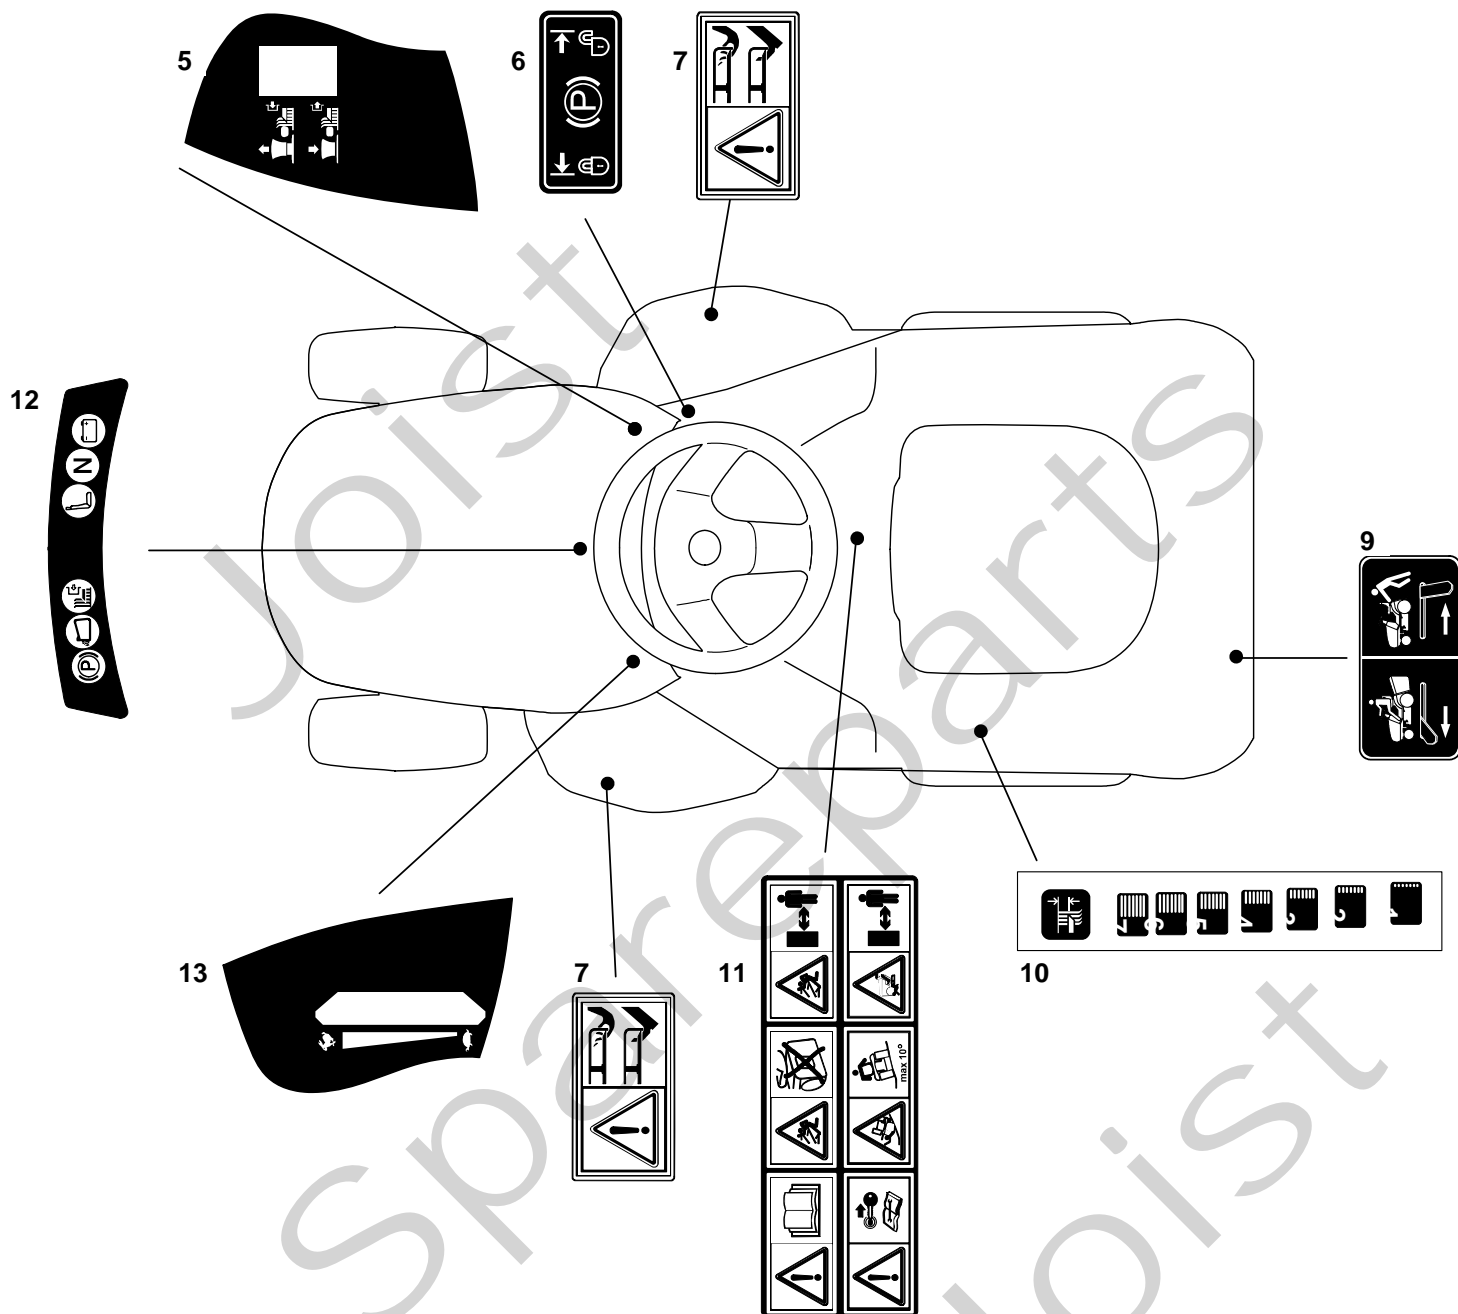

Estate Senator Pro HST 13 - Model Year 2010

Pos. Fig.	Antal Quantity	Art No Part No	Benämning	Description	Anmärkning Notes
1	1	14361440/0	Dekal	Label	
2	1	25420019/0	Dekal	Label	
3	1	25420018/0	Dekal	Label	
4	1	14361438/0	Dekal	Label	
5	1	14361439/0	Dekal	Label	
6	1	14361452/0	Dekal	Label	
7	2	114356699/1	Dekal	Label	
8	1	14361447/0	Dekal	Label (Mech.)	
9	1	14361451/0	Dekal	Label (Hydro)	
10	1	14361441/0	Dekal	Label	
11	1	14361553/0	Dekal	Label	
12	1	125420020/0	Dekal	Label	
13	1	114364616/0	Dekal	Label (Honda GXV 390)