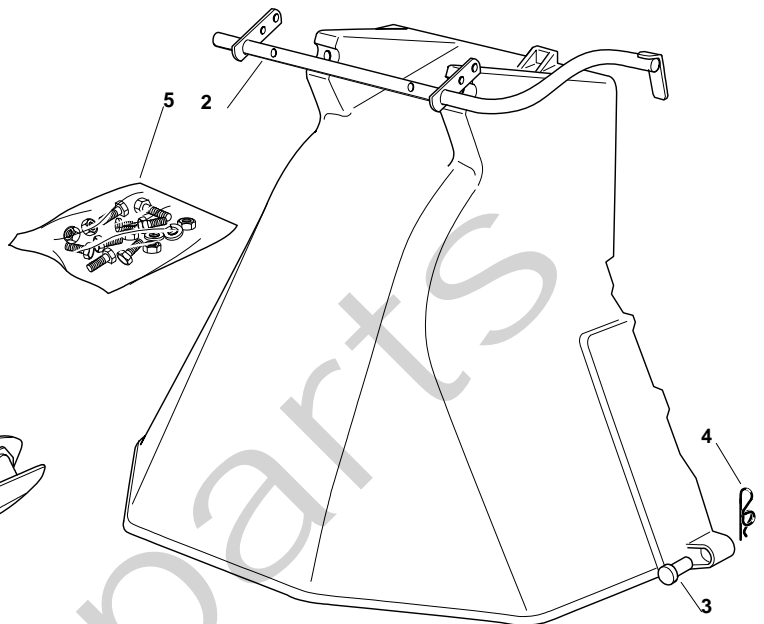

Estate Senator Pro HST 13 - Model Year 2010

Pos. Fig.	Antal Quantity	Art No Part No	Benämning	Description	Anmärkning Notes
2	1	82869035/0	Support	Support	
3	2	25510022/0	Sprint	Pin	
4	2	24487998/0	Låsnål	Cotter Pin	
5	1	82180062/0	Skruvsats	Screws Outfit	
22	1	25519997/1	Weight	Weight	
23	3	12760520/0	Skruv	Screw	
24	3	12155000/0	Mutter	Nut	
42	1	25510021/1	Sprint	Pin	
43	1	24487999/0	Låsnål	Cotter Pin	
51	1	182180090/0	Batteriladdare	Battery Charger	
51	1	182180091/0	Batteriladdare	Battery Charger (U.K.)	
72	1	25140093/0	Deflektor	Deflector	
73	1	25394007/0	Styre	Handle	
74	1	25510077/0	Sprint	Pin	
75	1	25430245/0	Fjäder	Spring	
76	1	12735410/0	Skruv	Screw	
77	1	25280000/1	Handtag	Handgrip	
78	1	25840011/1	Elastic Tie-Rod	Elastic Tie-Rod	
79	2	25253004/0	Hake	Hook