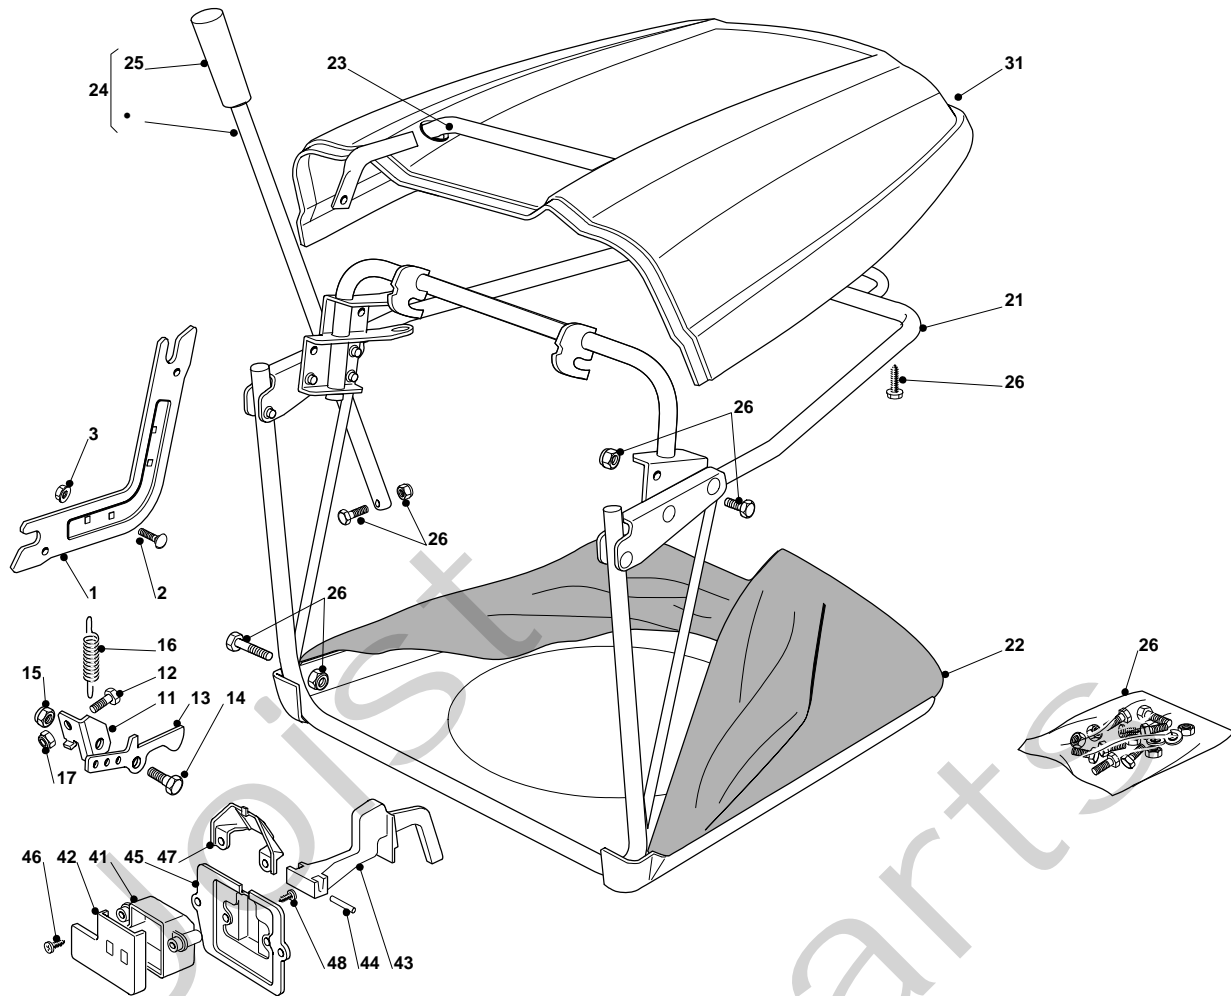

Pos. Fig.	Antal Quantity	Art No Part No	Benämning	Description	Anmärkning Notes
1	2	25785275/0	Stöd	Support	
2	4	12818690/0	Skruv	Screw	
3	4	12293201/0	Mutter	Nut	
11	1	25755031/0	Fästvinkel	Bracket	
12	1	12789000/0	Skruv	Screw	
13	1	25774315/0	Klämma	Bracket	
14	1	25510080/0	Sprint	Pin	
15	1	12292102/0	Mutter	Nut	
16	1	22450432/0	Fjäder	Spring	
17	1	12154330/0	Mutter	Nut	
21	1	82800111/0	Chassi	Front Frame	
22	1	82105973/0	Uppsamlare	Grasscatcher	
23	1	82394003/0	Handtag	Front Handle	
24	1	82869023/0	Rör	Rod	
25	1	25394508/0	Handtag	Handle	
26	1	82180048/0	Skrusats	Screws Outfit	
31	1	25110319/0	Kåpa	Grass-Catcher Cover, Yellow	
41	1	25600041/0	Skydd	Micro Protection	
42	1	25600042/0	Överbelastningsskydd	Protection Cover	
43	1	25318124/0	Arm	Lever	
44	1	12400030/0	Stift	Pin	
45	1	25785272/0	Knivskydd	Micro Protection	
46	1	12728510/0	Skruv	Screw	
47	1	25600048/0	Överbelastningsskydd	Protection Cover	
48	2	12735110/0	Skruv	Screw