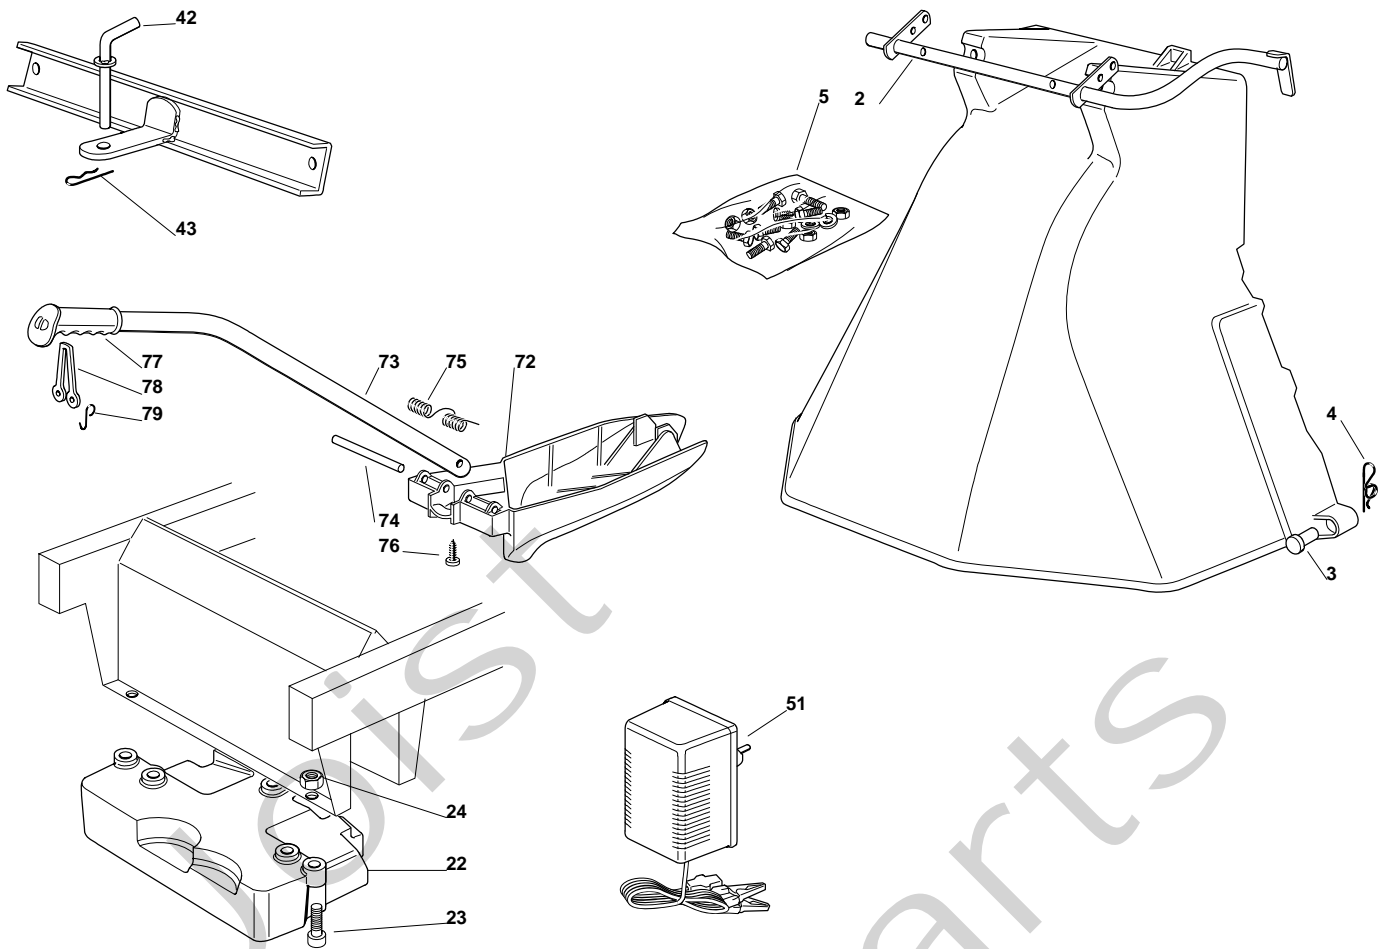

ESTATE SENATOR - Model Year 2009

Pos. Fig.	Antal Quantity	Art No Part No	Benämning	Description	Anmärkning Notes
2	1	82869035/0	Support	Support	
3	2	25510022/0	Sprint	Pin	
4	2	24487998/0	Låsnål	Cotter Pin	
5	1	82180062/0	Skravsats	Screws Outfit	
22	1	25519997/1	Weight	Weight	
23	3	12760520/0	Skruv	Screw	
24	3	12155000/0	Mutter	Nut	
42	1	25510021/1	Sprint	Pin	
43	1	24487999/0	Låsnål	Cotter Pin	
51	1	82180050/0	Batteriladdare	Battery Charger	
51	1	82180052/0	Batteriladdare	Battery Charger (U.K.)	
72	1	25140093/0	Deflektor	Deflector	
73	1	25394007/0	Styre	Handle	
74	1	25510077/0	Sprint	Pin	
75	1	25430245/0	Fjäder	Spring	
76	1	12735410/0	Skruv	Screw	
77	1	25280000/1	Handtag	Handgrip	
78	1	25840011/1		Elastic Tie-Rod	
79	2	25253004/0	Hake	Hook