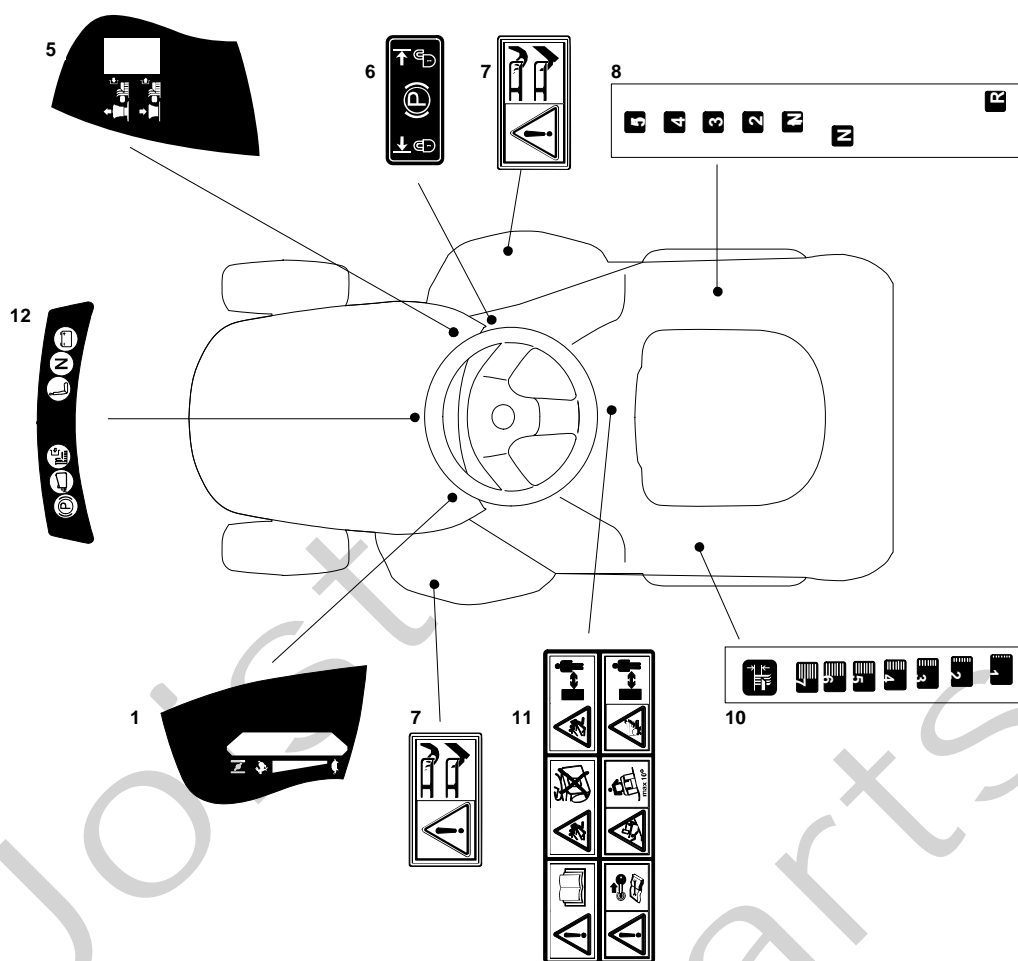

Pos. Fig.	Antal Quantity	Art No Part No	Benämning	Description	Anmärkning Notes
1	1	14361440/0	Dekal	Label	
5	1	14361439/0	Dekal	Label	
6	1	14361452/0	Dekal	Label	
7	2	114356699/1	Dekal	Label	
8	1	14361447/0	Dekal	Label (Mech.)	
10	1	14361441/0	Dekal	Label	
11	1	14361553/0	Dekal	Label	
12	1	125420020/0	Dekal	Label