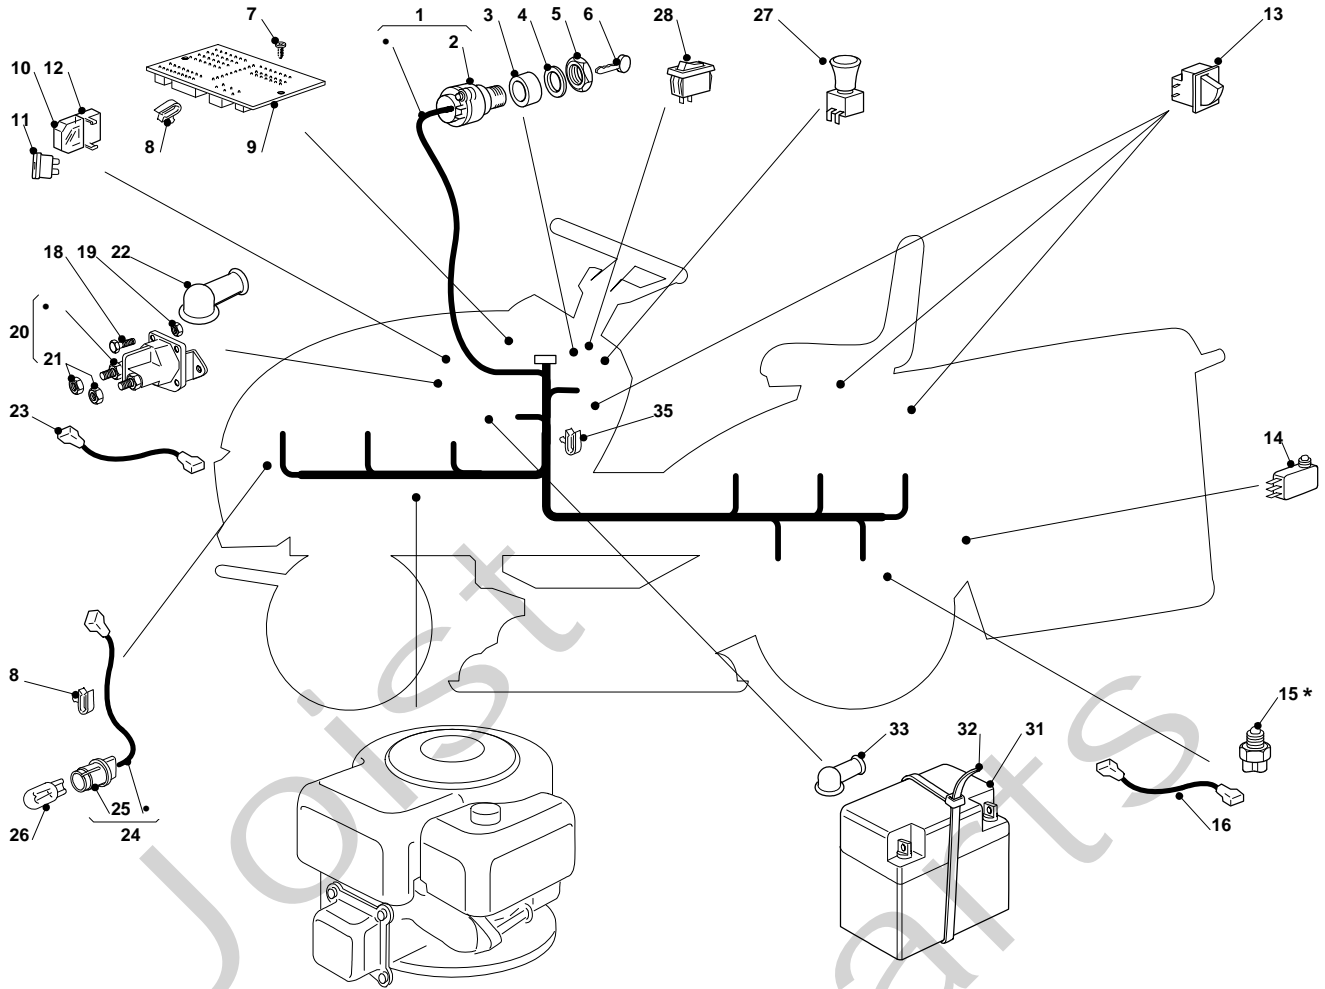

Pos. Fig.	Antal Quantity	Art No Part No	Benämning	Description	Anmärkning Notes
1	1	82040143/0	Kabel	Cables Ass.Y	
2	1	18450072/0	Brytare	Starting Switch	
3	1	18550136/0	Distans	Spacer	
4	1	18550135/0	Bricka	Washer	
5	1	18400862/0	Ringmutter	Ringnut	
6	1	18210022/0	Starting Key	Starting Key	
7	3	12727810/0	Skruv	Screw	
8	2	33320506/0	Kabelhållare	Fairled	
9	1	125722431/0	Electronic Card 6 Led	Electronic Card 6 Led	
10	2	33215000/0	Kåpa	Cover	
11	1	33340036/0	Säkring	Fuse 25 A	
11	1	33340040/0	Säkring	Fuse 10 A	
12	2	33500007/0	Säkring	Fuse Carrier	
13	3	19410606/0	Micro	Micro	
14	1	19410605/1	Brytare	Full Grasscat. Microsw.	
15	1	*	Motor	Engine	
16	1	25065026/0	Kabel	Cable (Mech.)	
18	2	12791213/1	Skruv	Screw	
19	2	12292102/0	Mutter	Nut	
20	1	18736110/0	Starter Relay	Starter Relay	
21	2	12360352/0	Mutter	Nut	
22	1	18564864/1	Tätningshylsa	Protection	
23	1	25065017/0	Kabel	Cable	
24	1	82040073/0	Kabel	Cable	
25	2	33500030/0	Lamp Holder	Lamp Holder	
26	2	18459100/0	Farilamp For Lights	Farilamp For Lights	
27	1	18450068/0	Kopplingshus	Clutch Switch	
28	1	18450060/1	Farilamp Switch	Farilamp Switch	
31	1	18120002/1	Batteri	Battery	
32	1	133320028/0	Slangklämma	Fair Led	
33	1	18564861/1	Tätningshylsa	Protection