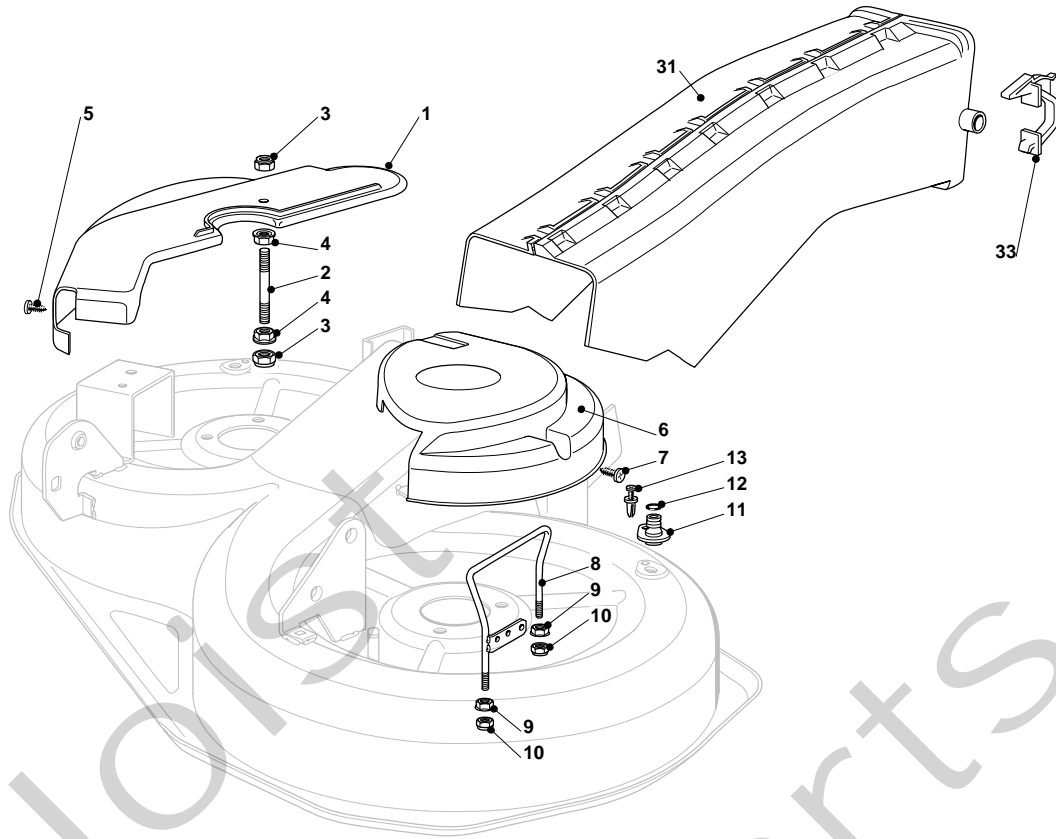

Pos. Fig.	Antal Quantity	Art No Part No	Benämning	Description	Anmärkning Notes
1	1	25060111/0	Hus	Case	
2	1	25580007/0	Stud Screw	Stud Screw	
3	2	12155000/0	Mutter	Nut	
4	2	12293201/0	Mutter	Nut	
5	2	12735110/0	Skruv	Screw	
6	1	25060112/0	Hus	Case	
7	2	12735110/0	Skruv	Screw	
8	1	82270301/0	Remstyrning	Belt Guide	
9	2	12293201/0	Mutter	Nut	
10	2	12155000/0	Mutter	Nut	
11	2	25033060/0	Water Hose Connection	Water Hose Connection	
12	2	19035000/0	O-ring	Or Ring	
13	2	12500030/0	Rivet	Rivet	
31	1	382108008/0	Inmatningstratt	Conveyor	
33	2	25774373/0	Klämma	Clamp