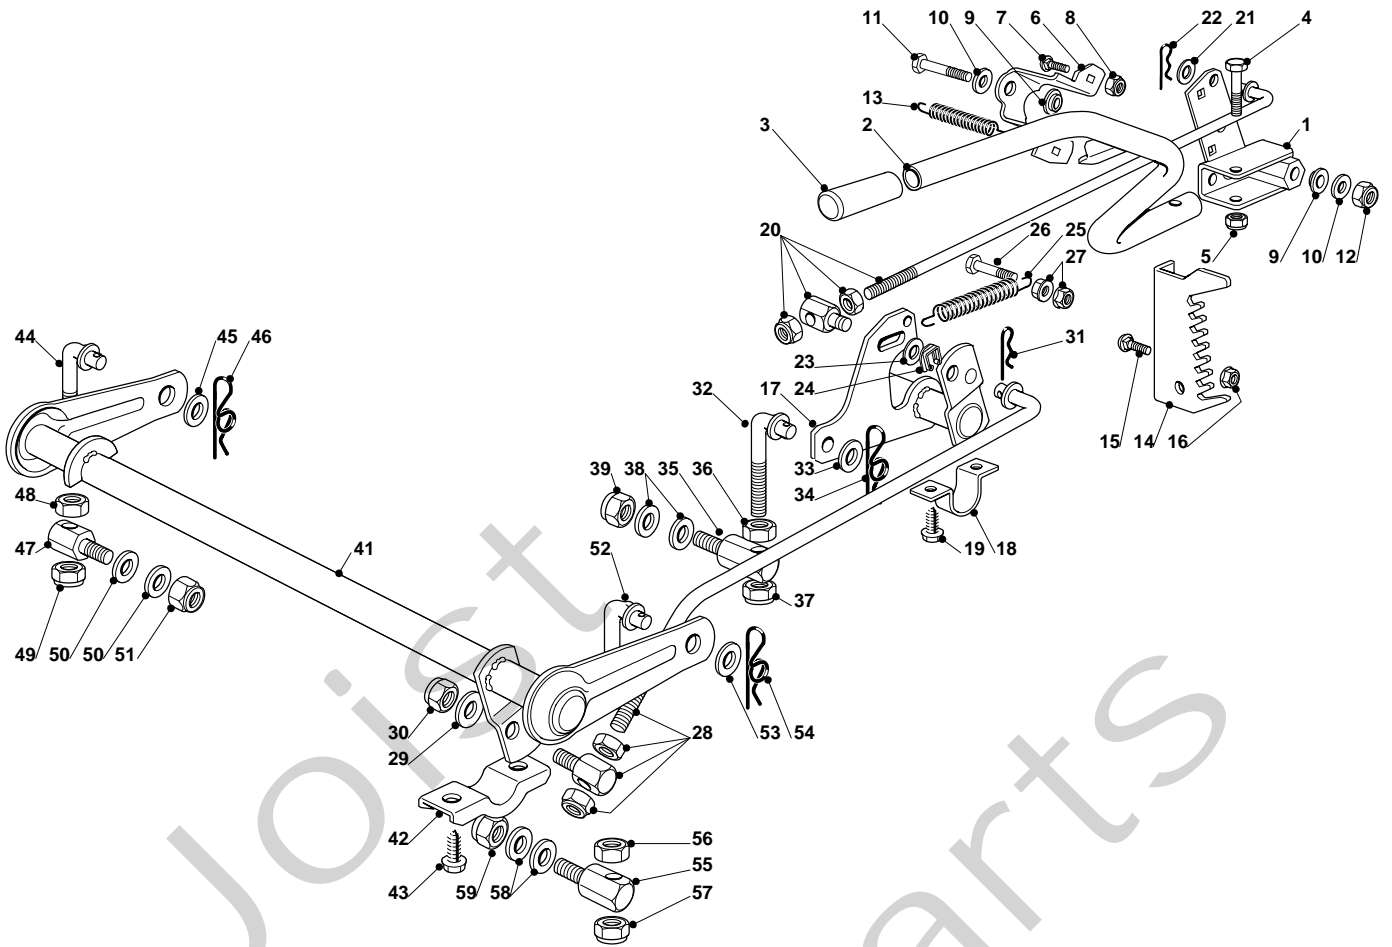

Pos. Fig.	Antal Quantity	Art No Part No	Benämning	Description	Anmärkning Notes
1	1	82774249/0	Klämma	Clamp	
2	1	82318219/0	Arm	Lever	
3	1	25394508/0	Handtag	Handle	
4	1	12674700/0	Skruv	Screw	
5	1	12154510/0	Mutter	Nut	
6	1	25650113/0	Plåt	Plate	
7	2	12818690/0	Skruv	Screw	
8	2	12155000/0	Mutter	Nut	
9	2	22041980/0	Distans	Spacer	
10	2	12523060/0	Bricka	Washer	
11	1	12691600/0	Skruv	Screw	
12	1	12155000/0	Mutter	Nut	
13	1	25430259/0	Fjäder	Spring	
14	1	25735511/0	Sector	Sector	
15	2	12818690/0	Skruv	Screw	
16	2	12293201/0	Mutter	Nut	
17	1	82000387/0	Axel	Axle	
18	2	25547041/0	Plåt	Plate	
19	4	12731601/0	Skruv	Screw	
20	1	82000536/0	Länk	Rod	
21	1	25670011/0	Bricka	Washer	
22	1	24487998/0	Låsnål	Cotter Pin	
23	1	25670008/1	Bricka	Washer	
24	1	12436050/0	Låsplatta	Plate	
25	1	22446402/0	Fjäder	Spring	
26	1	12792410/0	Skruv	Screw	
27	2	12292102/0	Mutter	Nut	
28	1	82000537/0	Vevstake	Connecting Rod	
29	2	25670008/1	Bricka	Washer	
30	1	12156602/0	Mutter	Nut	
31	1	24487998/0	Låsnål	Cotter Pin