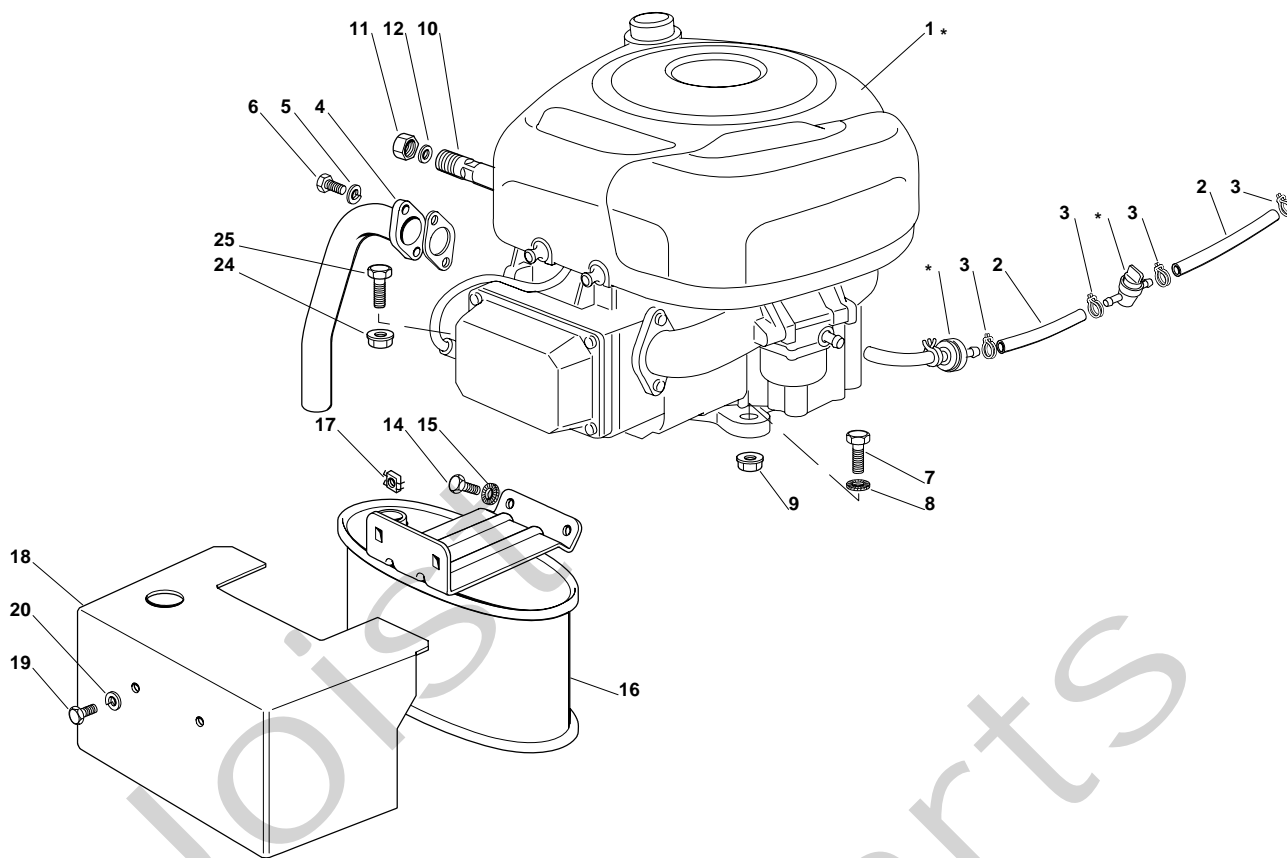

Pos. Fig.	Antal Quantity	Art No Part No	Benämning	Description	Anmärkning Notes