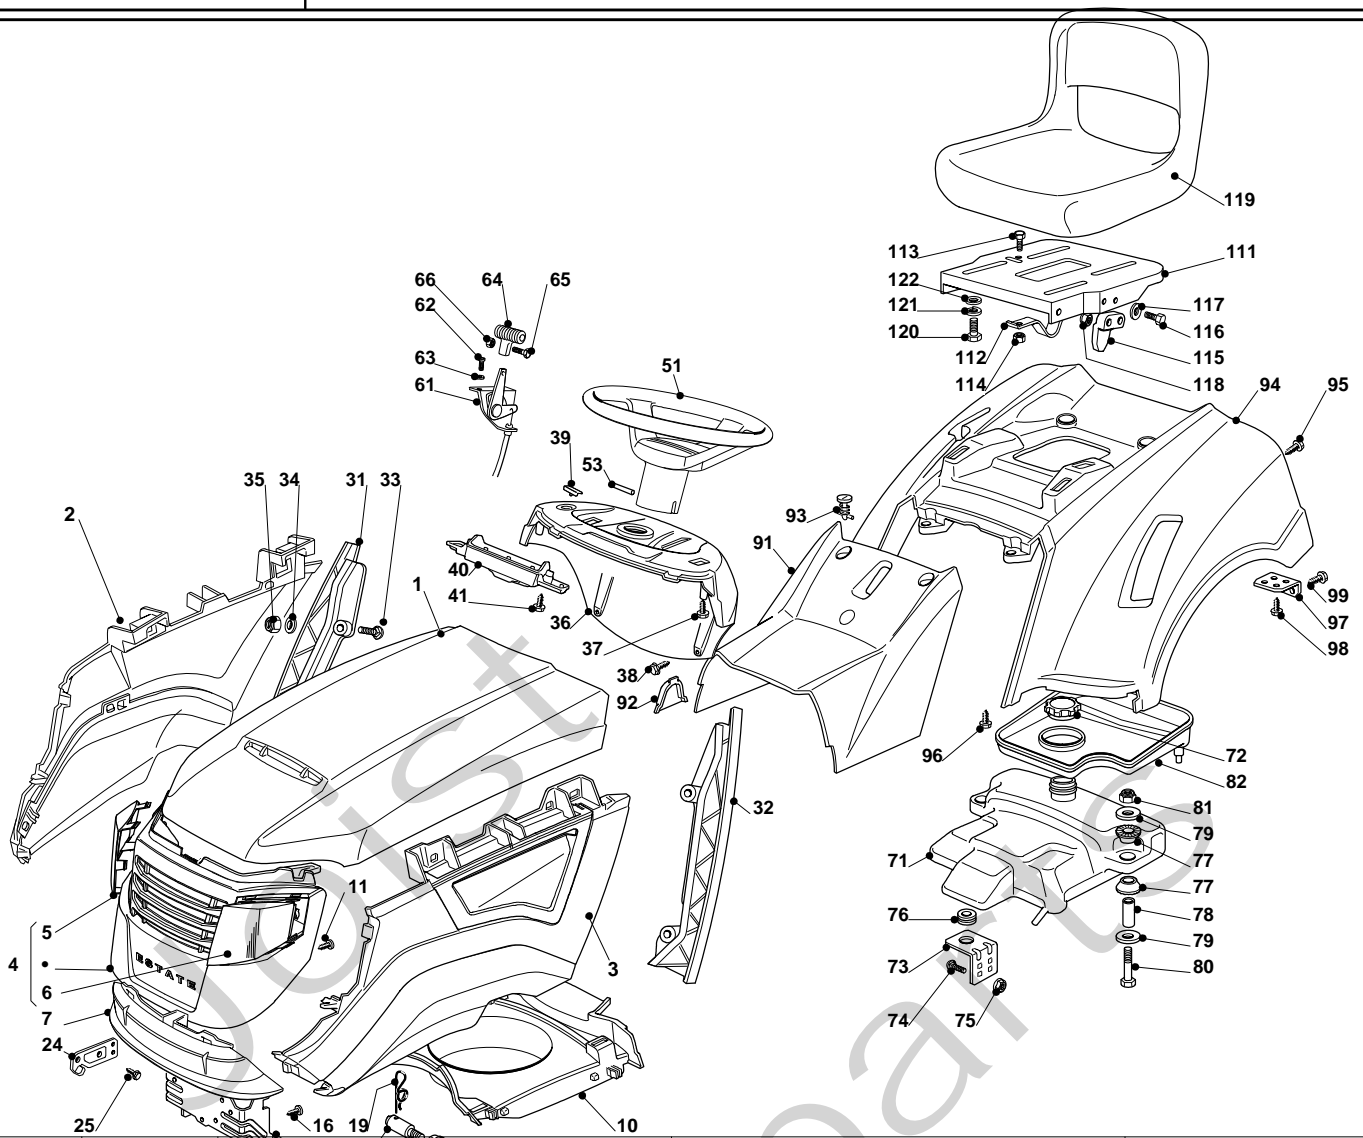

Pos. Fig.	Antal Quantity	Art No Part No	Behållning	Description	Anmärkning Notes
1	1	25076866/0	15	Upper Engine Hood, Yellow	Upper Engine Hood, Yellow
2	1	382394611/0	17	Styrning	Hood, Right
3	1	382394612/0	18	Styrning	Hood, Left
4	1	82394610/0	19	Motorhuv	Grey Hood, Front
5	1	25410876/0	24	Frontklåpa	Right Grill
6	1	25410877/0	25	Frontklåpa	Left Grill
7	1	25076865/0	26	Lower Grey Hood, Front	Lower Grey Hood, Front
10	1	25108031/0	27	Inmatningsträtt	Conveyor
11	6	12735403/0	28	Skruv	Screw
15	1	25774301/1	29	Motorhuv	Engine Hood Support
16	5	12735403/0	30	Skruv	Screw
17	2	25510079/0	31	Sprint	Pin
18	2	12293201/0	32	Mutter	Nut
19	2	24487998/0	33	Låsnål	Cotter Pin
24	2	25547159/0	34	Plåt	Plate
25	4	12731580/0	35	Skruv	Screw
31	1	25599012/0	36	Right Dashboard Supp.	Right Dashboard Supp.
32	1	25599013/0	37	Left Dashboard Supp.	Left Dashboard Supp.
33	4	12815221/0	38	Skruv	Screw
34	4	12521330/0	39	Bricka	Washer
35	4	12154510/0	40	Mutter	Nut
36	1	325120188/1	41	Panel	Dashboard
37	2	12728440/0	42	Skruv	Screw
38	2	12735402/0	43	Skruv	Screw
39	2	25260000/0	44	Hylsa	Grommet
40	1	25600074/0	45	Skydd-röd	Card Protection
41	2	12735402/0	46	Skruv	Screw
51	1	25961209/0	47	Stift	Steering Wheel
53	1	12620299/0	48	Stift	Pin
61	1	82000200/1	49	Gasreglage	Accelerator
62	2	12788512/0	50	Skruv	Screw