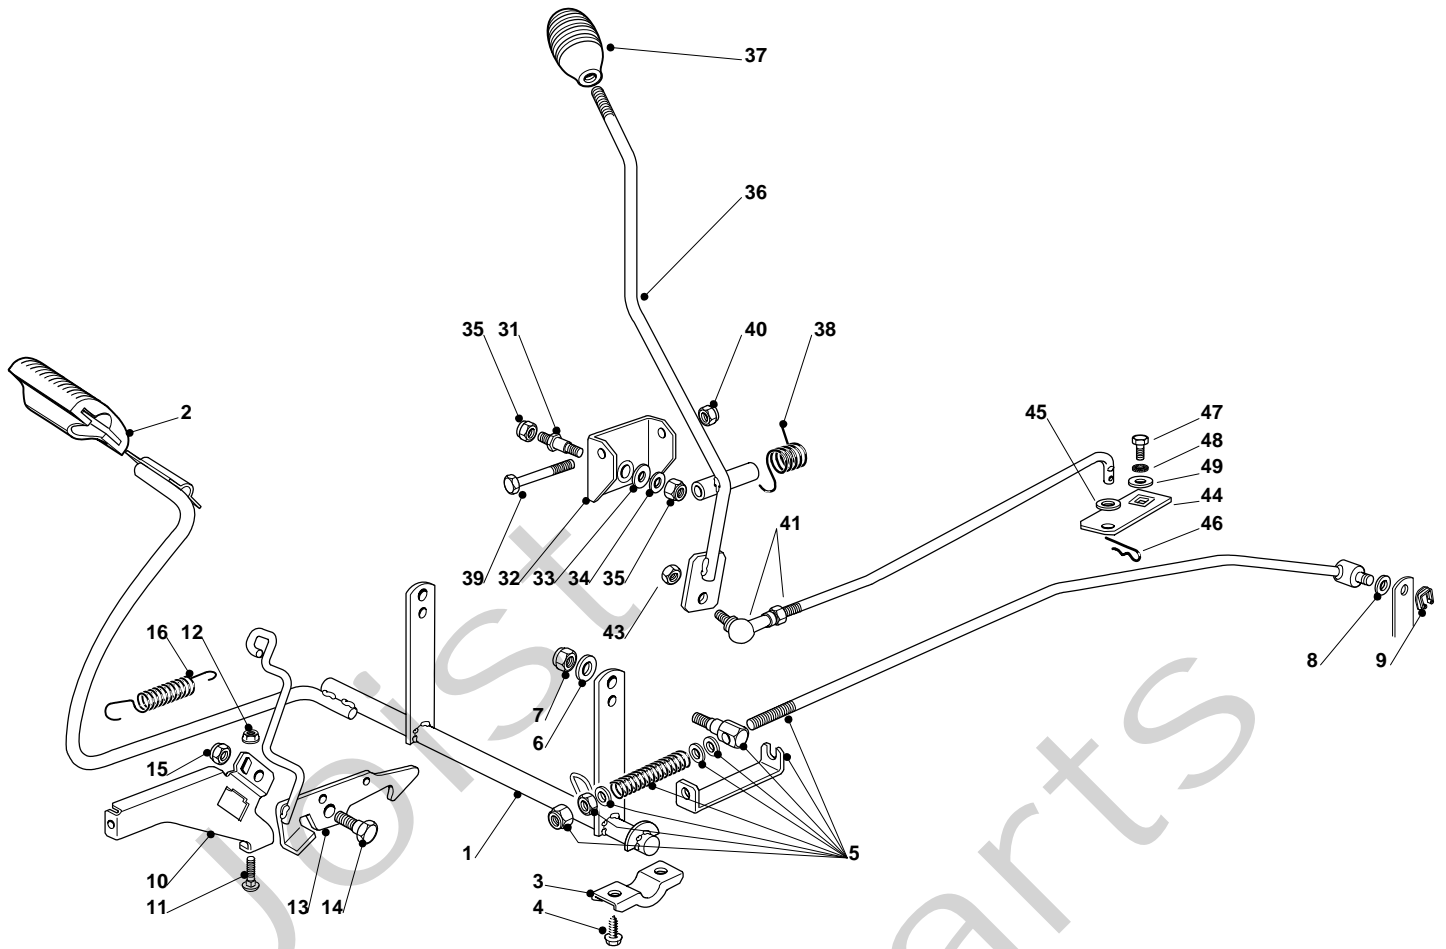

Pos. Fig.	Antal Quantity	Art No Part No	Benämning	Description	Anmärkning Notes
1	1	82500027/1	Pedal	Pedal	
2	1	25110269/0	Clamp Cover	Clamp Cover	
3	2	27546015/1	Påt	Plate	
4	4	12729601/1	Skruv	Screw	
5	1	82000541/0	Länk	Rod (Dana)	
6	1	12523040/0	Bricka	Washer	
7	1	12154510/0	Mutter	Nut	
8	1	12521350/0	Bricka	Washer	
9	1	12436050/0	Lísplatta	Plate	
10	1	25785261/0	Stöd	Support	
11	2	12815200/0	Skruv	Screw	
12	2	12292102/0	Mutter	Nut	
13	1	82000531/0	Länk	Rod	
14	1	22524970/2	Sprint	Pin	
15	1	12155000/0	Mutter	Nut	
16	1	25430213/0	Fjäder	Spring	
31	1	25510035/0	Sprint	Pin	
32	1	82774247/0	Klämma	Clamp	
33	1	22672152/0	Bricka	Washer	
34	1	12523060/0	Bricka	Washer	
35	2	12155010/0	Mutter	Nut	
36	1	82318215/0	Arm	Gearshift	
37	1	25394510/0	Knopp	Knob	
38	1	25430258/0	Fjäder	Spring	
39	1	12692050/0	Skruv	Screw	
40	1	12155000/0	Mutter	Nut	
41	1	382000545/0	Länk	Rod (Dana)	
43	1	12155000/0	Mutter	Nut	
44	1	25318169/0	Arm	Gearshift	
45	1	12521340/0	Bricka	Washer	
46	1	24487997/0	Lísnil	Cotter Pin