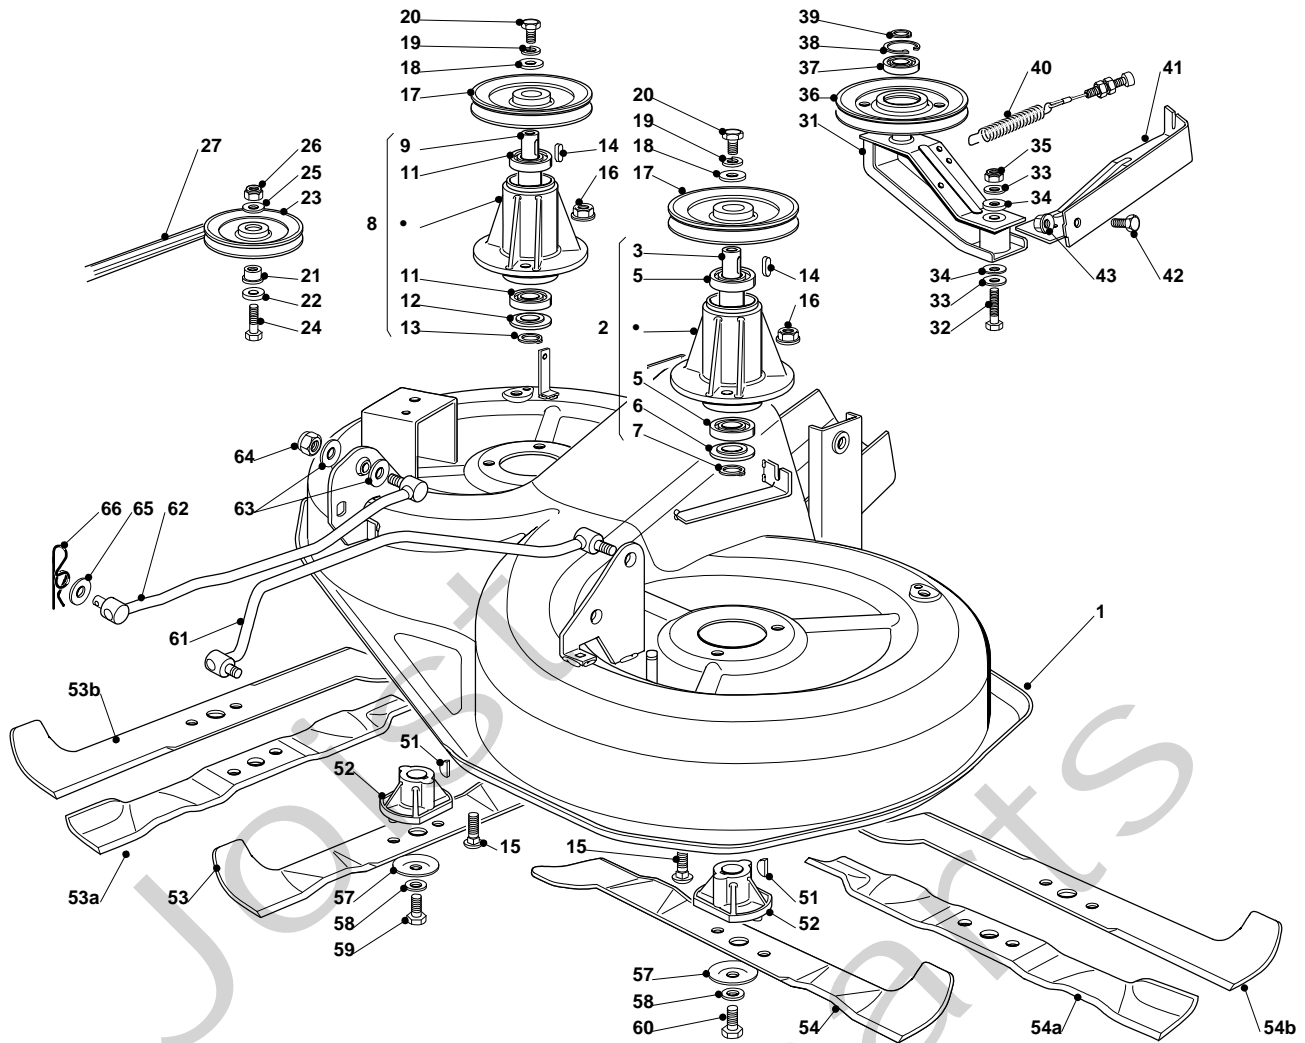

Pos. Fig.	Antal Quantity	Art No Part No	Benämning	Description	Anmärkning Notes
1	1	82564075/0	Plate	Plate	
2	1	82207202/0	Fläns	Flange Ass.Y (6÷10)	
3	1	25020802/0	Axel	Shaft	
5	2	19216032/0	Kullager	Bearing	
6	1	25160501/0	Dammskydd	Dust Cover	
7	1	12609260/0	Seegerring	Seeger	
8	1	82207203/0	Fläns	Right Flange Ass.Y (9÷13)	
9	1	25020803/0	Axel	Shaft	
11	2	19216032/0	Kullager	Bearing	
12	1	25160501/0	Dammskydd	Dust Cover	
13	1	12609260/0	Seegerring	Seeger	
14	2	12139480/0	Kil	Key	
15	6	12818700/0	Skruv	Screw	
16	6	12154210/0	Mutter	Nut	
17	2	25601563/0	Remskiva	Pulley	
18	2	25670007/0	Bricka	Washer	
19	2	12583500/0	Låsbricka	Grower	
20	2	12793102/0	Skruv	Screw	
21	1	25160007/0	Distans	Spacer	
22	1	25670007/0	Bricka	Washer	
23	1	25601555/0	Remskiva	Pulley	
24	1	12691115/0	Skruv	Screw	
25	1	12523060/0	Bricka	Washer	
26	1	12155000/0	Mutter	Nut	
27	1	35065701/0	Drivrem	Belt	
31	1	82318141/2	Arm	Lever	
32	1	12691700/0	Skruv	Screw	
33	2	12523070/0	Bricka	Washer	
34	2	22672152/0	Bricka	Washer	
35	1	12155000/0	Mutter	Nut	
36	1	25601564/0	Remskiva	Pulley