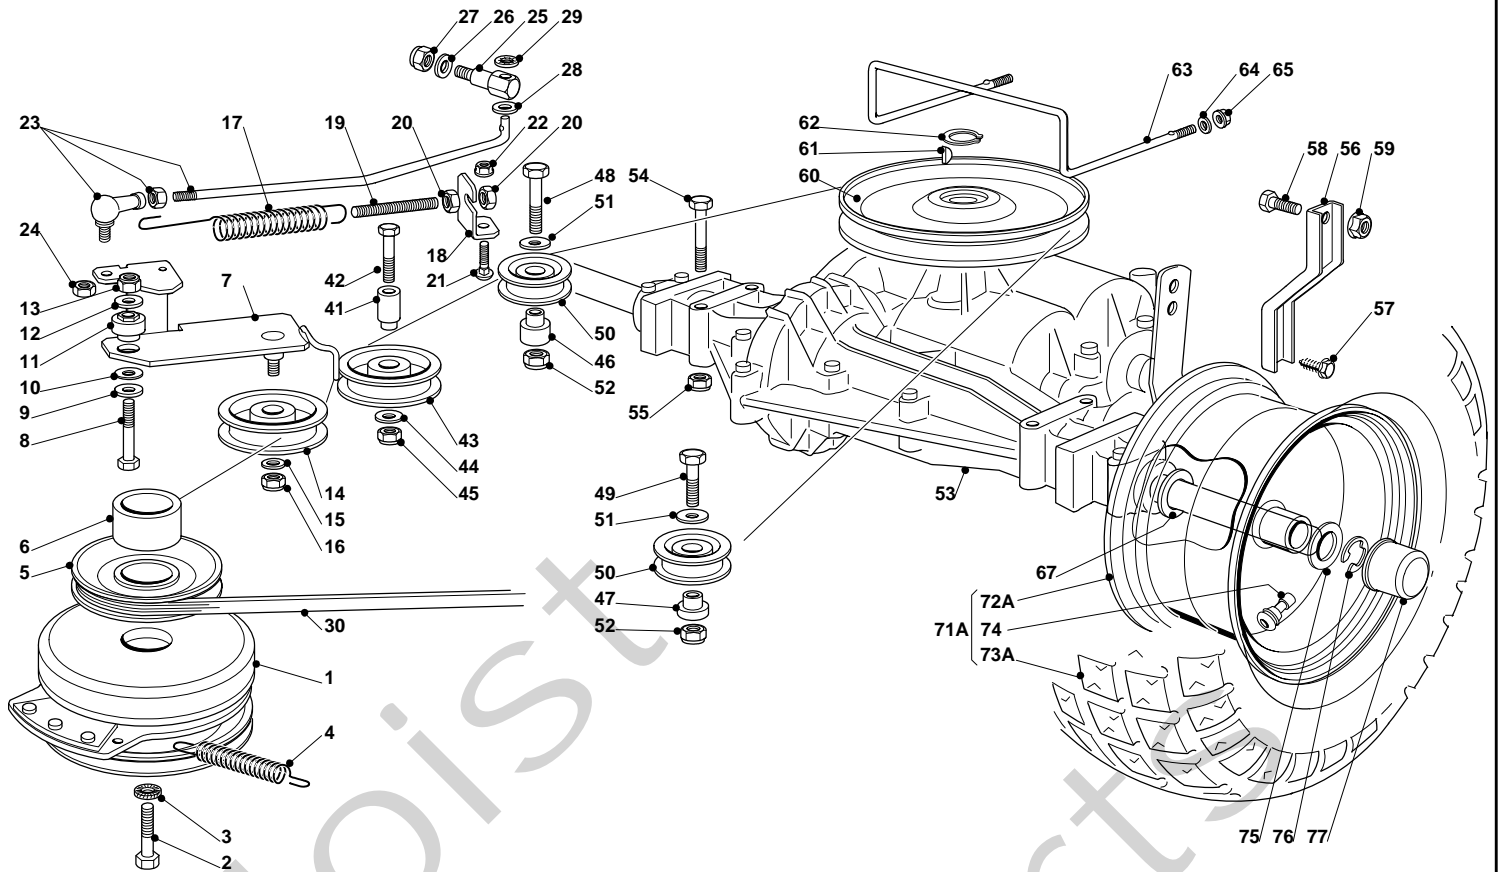

Pos. Fig.	Antal Quantity	Art No Part No	Benämning	Description	Anmärkning Notes
1	1	118399063/0	Koppling	Clutch	
2	1	12737320/0	Skruv	Screw	
3	1	12543000/0	Bricka	Washer	
4	1	22430216/0	Fjäder	Spring	
5	1	25601567/0	Remskiva	Pulley	
6	1	25160021/0	Distans	Spacer	
7	1	82318217/0	Arm	Lever	
8	1	12691115/0	Skruv	Screw	
9	1	12523060/0	Bricka	Washer	
10	1	27670055/0	Bricka	Washer	
11	1	25510087/0	Sprint	Pin	
12	1	12523060/0	Bricka	Washer	
13	1	12155000/0	Mutter	Nut	
14	1	25601554/0	Remskiva	Pulley	
15	1	12523060/0	Bricka	Washer	
16	1	12155000/0	Mutter	Nut	
17	1	25430260/0	Fjäder	Spring	
18	1	25755049/0	Fästvinkel	Bracket	
19	1	25840005/0	Stång	Tie Rod	
20	2	12293200/0	Mutter	Nut	
21	1	12818690/0	Skruv	Screw	
22	1	12293201/0	Mutter	Nut	
23	1	82820013/0	Tie Rod Ass.Y	Tie Rod Ass.Y	
24	1	12155000/0	Mutter	Nut	
25	1	25510063/0	Sprint	Pin	
26	2	25670011/0	Bricka	Washer	
27	1	12155000/0	Mutter	Nut	
28	1	12521350/0	Bricka	Washer	
29	1	12604899/0	Lisbricka	Crown Fastener	
30	1	35062012/0	Drivrem	Belt	
41	1	125510100/0	Sprint	Pin