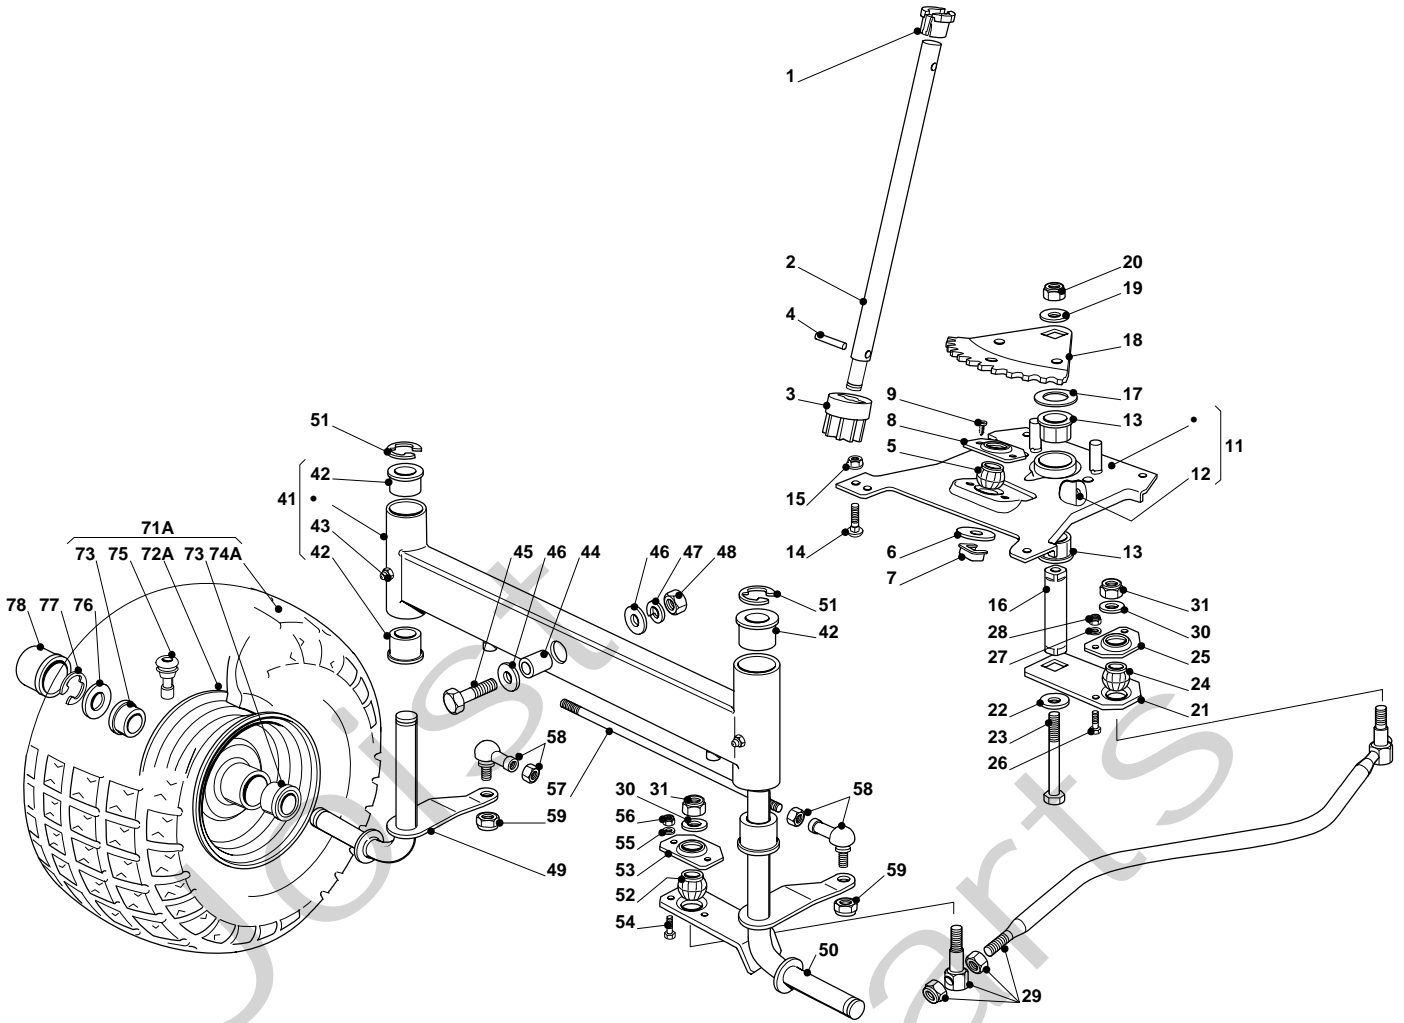

Pos. Fig.	Antal Quantity	Art No Part No	Benämning	Description	Anmärkning Notes
1	1	25038004/0	Bussning	Bush	
2	1	25520006/0	Steering Column	Steering Column	
3	1	27570050/0	Drev	Pinion	
4	1	12622650/0	Stift	Pin	
5	1	25743000/0	Ledklåpa, vä+hö	Joint	
6	1	12521370/0	Bricka	Washer	
7	1	12436030/0	Platta	Plate	
8	1	25785213/0	Stöd	Support	
9	2	12729601/1	Skruv	Screw	
11	1	82547045/0	Stöd	Support	
12	1	12379511/0	Smörjnippel	Grease Dispenser	
13	2	25040624/0	Bussning	Bush	
14	4	12815200/0	Skruv	Screw	
15	4	12292102/0	Mutter	Nut	
16	1	25510092/0	Sprint	Pin	
17	1	25670019/0	Bricka	Washer	
18	1	25735513/0	Sector	Steering Shaft	
19	1	12523080/0	Bricka	Washer	
20	1	12155020/0	Mutter	Nut	
21	1	25318205/0	Arm	Lever	
22	1	12523080/0	Bricka	Washer	
23	1	12794985/0	Skruv	Screw (Mod. 122)	
24	1	25743000/0	Ledklåpa, vä+hö	Joint	
25	1	25785213/0	Stöd	Support	
26	2	12791213/1	Skruv	Screw	
27	2	12521330/0	Bricka	Washer	
28	2	12154510/0	Mutter	Nut	
29	1	382000539/1	Vevstake	Steering Rod	
30	2	12523070/0	Bricka	Washer	
31	2	12155010/0	Mutter	Nut	
41	1	382034024/0	Equalizer With Bush And Lubricator	Equalizer With Bush And Lubricator