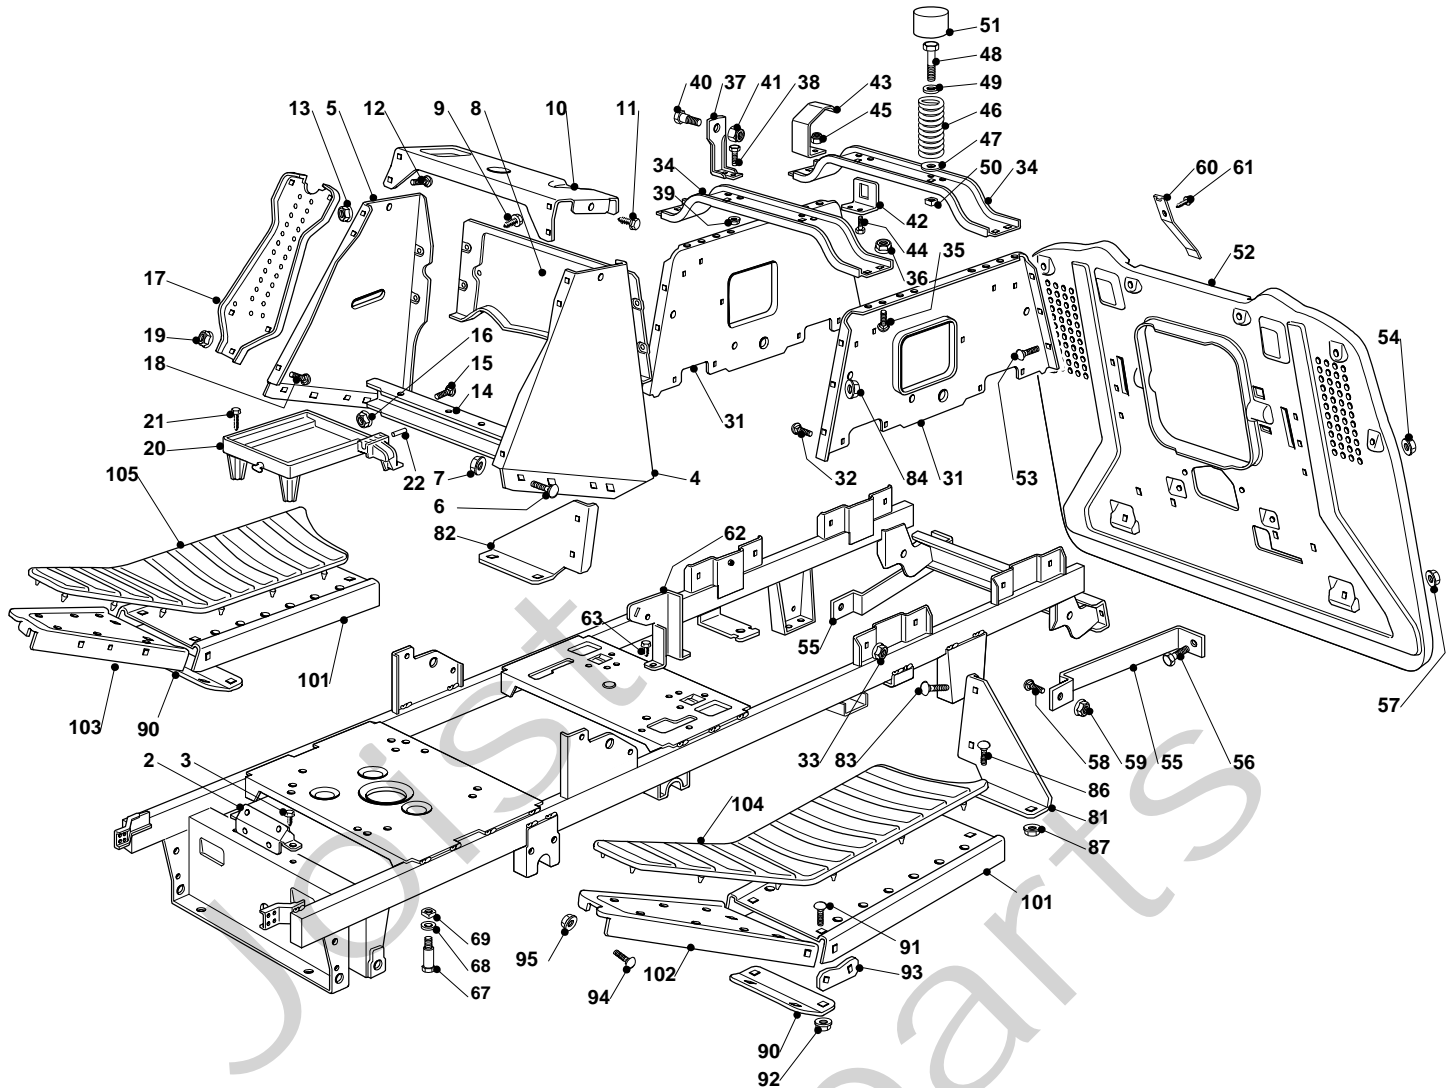

# Genuine Spare Parts

---

**ESTATE  
SENATOR**

Pos. Fig.	Antal Quantity	Art No Part No	Benämning	Description	Anmärkning Notes
2	1	82774253/0	Klämma	Clamp	
3	4	12735121/0	Skruv	Screw	
4	1	325785243/1	Left Dashboard Supp.	Left Dashboard Supp.	
5	1	25785245/0	Right Dashboard Supp.	Right Dashboard Supp.	
6	4	12818690/0	Skruv	Screw	
7	4	12293201/0	Mutter	Nut	
8	1	382785151/1	Rear Dashboard Supp	Rear Dashboard Supp	
9	4	12735110/0	Skruv	Screw	
10	1	25785255/0	Central Dashboard Supp	Central Dashboard Supp	
11	2	12735110/0	Skruv	Screw	
12	4	12815200/0	Skruv	Screw	
13	4	12292102/0	Mutter	Nut	
14	1	25785241/0	Stöd	Support	
15	2	12815200/0	Skruv	Screw	
16	2	12292102/0	Mutter	Nut	
17	2	382785153/1	Front Dashboard Supp	Front Dashboard Supp	
18	2	12815200/0	Skruv	Screw	
19	2	12292102/0	Mutter	Nut	
20	1	325785279/1	Batteriplatta	Battery Support	
21	4	12760490/0	Skruv	Screw	
22	1	25510099/0	Sprint	Pin	
31	2	25785249/0	Seat Support	Seat Support	
32	8	12815200/0	Skruv	Screw	
33	8	12292102/0	Mutter	Nut	
34	2	25785257/0	Seat Support	Seat Support	
35	8	12818690/0	Skruv	Screw	
36	8	12293201/0	Mutter	Nut	
37	2	25755039/0	Fästvinkel	Bracket	
38	4	12792611/0	Skruv	Screw	
39	4	12293201/0	Mutter	Nut	
40	2	22524970/2	Sprint	Pin	