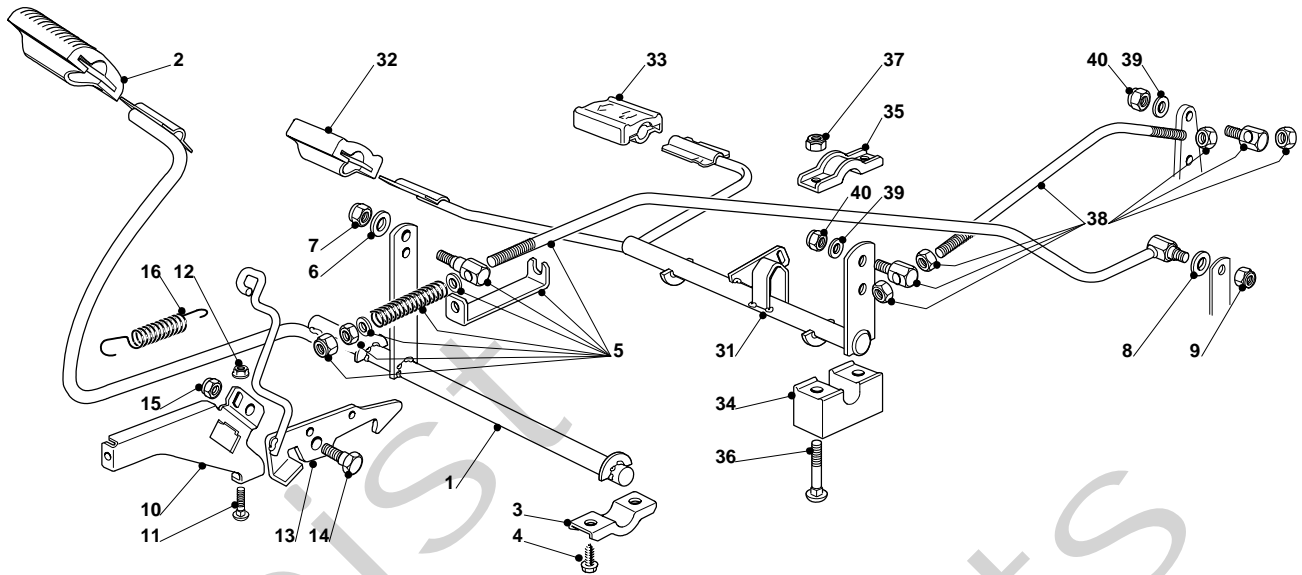

Pos. Fig.	Antal Quantity	Art No Part No	Benämning	Description	Anmärkning Notes
1	1	82500029/1	Pedal	Pedal	
2	1	25110267/0	Clamp Cover	Clamp Cover	
3	2	27546015/1	Pått	Plate	
4	4	12729601/1	Skruv	Screw	
5	1	82000542/0	Länk	Rod	
6	1	12521350/0	Bricka	Washer	
7	1	12155000/0	Mutter	Nut	
8	1	12521350/0	Bricka	Washer	
9	1	12155000/0	Mutter	Nut	
10	1	25785261/0	Stöd	Support	
11	2	12815200/0	Skruv	Screw	
12	2	12292102/0	Mutter	Nut	
13	1	82000531/0	Länk	Rod	
14	1	22524970/2	Sprint	Pin	
15	1	12155000/0	Mutter	Nut	
16	1	25430213/0	Fjäder	Spring	
31	1	82000383/0	Drivaxel	Drive Pedal	
32	1	25110274/0	Clamp Cover Front	Clamp Cover Front	
33	1	25110331/0	Clamp Cover Rear	Clamp Cover Rear	
34	2	25785185/0	Stöd	Support	
35	2	27546015/1	Pått	Plate	
36	4	12815245/0	Skruv	Screw	
37	4	12154510/0	Mutter	Nut	
38	1	82000543/0	Länk	Rod	
39	2	12523040/0	Bricka	Washer	
40	2	12154510/0	Mutter	Nut