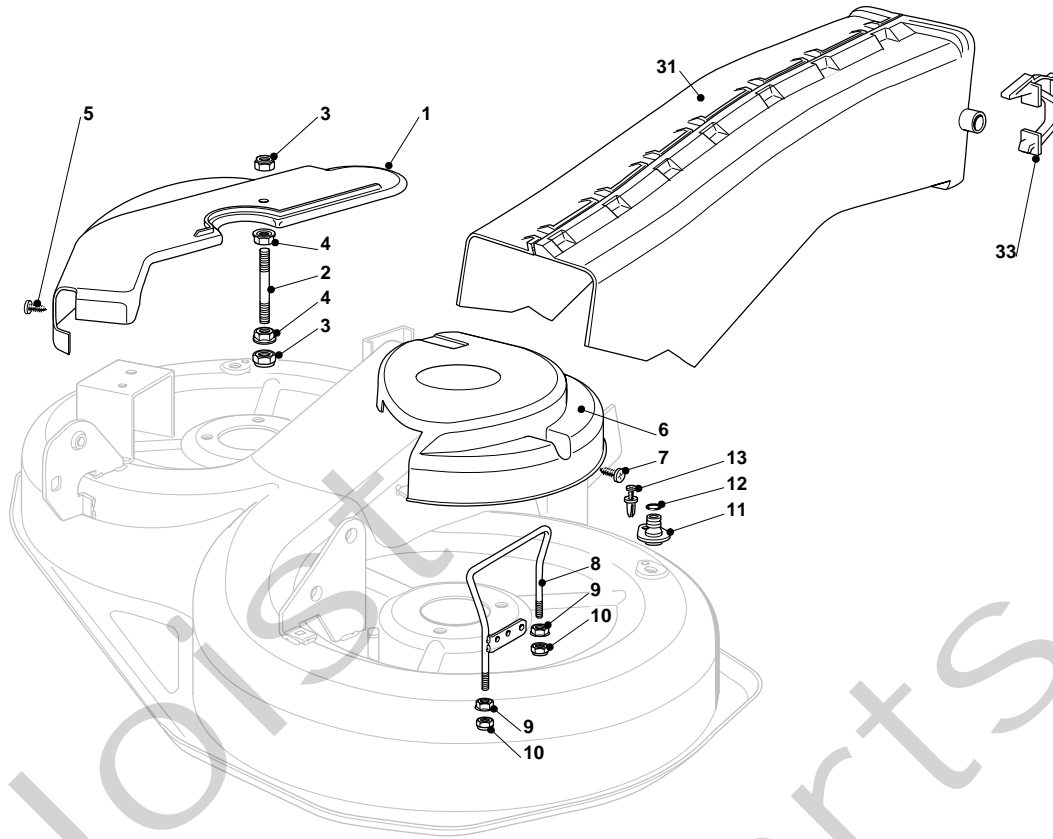

Pos. Fig.	Antal Quantity	Art No Part No	Benämning	Description	Anmärkning Notes
1	1	25060111/0	Hus	Case	
2	1	25580007/0	Stud Screw	Stud Screw	
3	2	12155000/0	Mutter	Nut	
4	2	12293201/0	Mutter	Nut	
5	2	12735110/0	Skruv	Screw	
6	1	25060112/0	Hus	Case	
7	2	12735110/0	Skruv	Screw	
8	1	82270301/0	Remstyrning	Belt Guide	
9	2	12293201/0	Mutter	Nut	
10	2	12155000/0	Mutter	Nut	
11	2	25033060/0	Water Hose Connection	Water Hose Connection	
12	2	19035000/0	O-ring	Or Ring	
13	2	12500030/0	Rivet	Rivet	
31	1	382108008/0	Inmatningstratt	Conveyor	
33	2	25774373/0	Klämma	Clamp