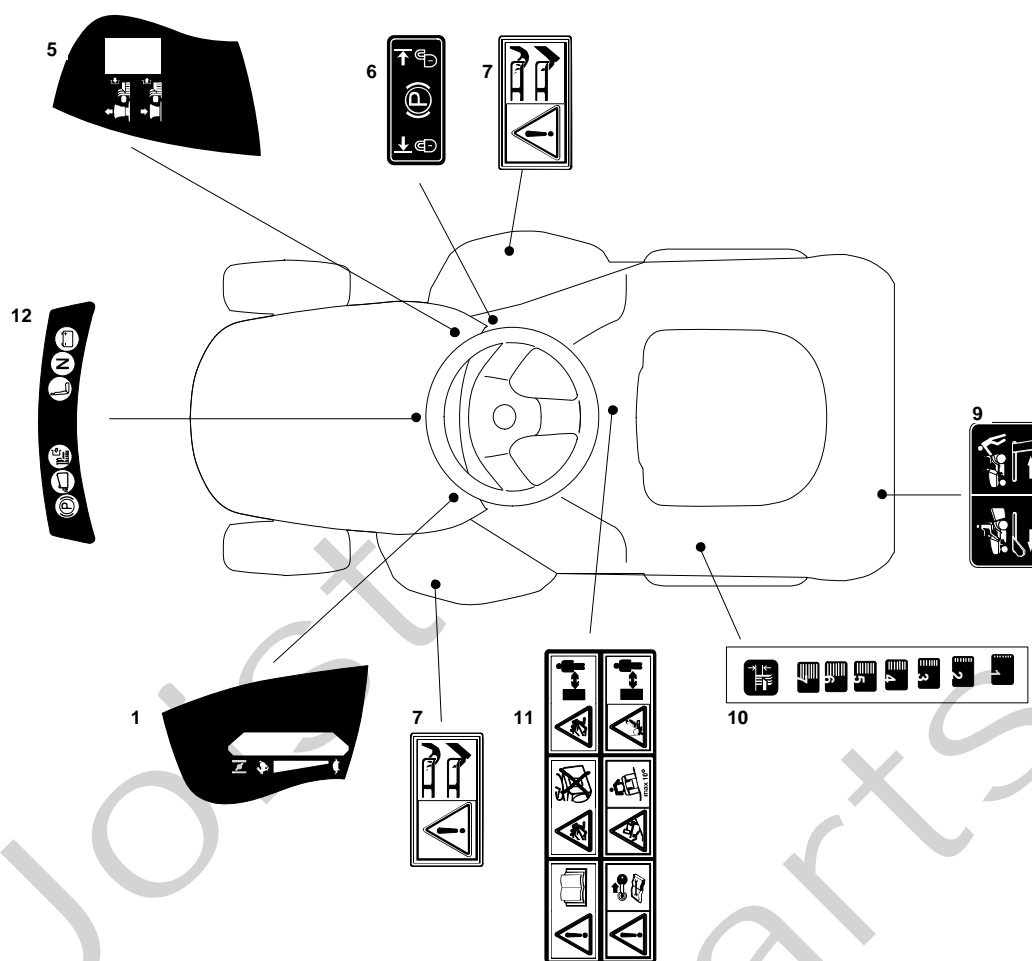

Pos. Fig.	Antal Quantity	Art No Part No	Benämning	Description	Anmärkning Notes
1	1	14361440/0	Dekal	Label	
5	1	14361439/0	Dekal	Label	
6	1	14361452/0	Dekal	Label	
7	2	114356699/1	Dekal	Label	
9	1	14361451/0	Dekal	Label (Hydro)	
10	1	14361441/0	Dekal	Label	
11	1	14361553/0	Dekal	Label	
12	1	125420020/0	Dekal	Label