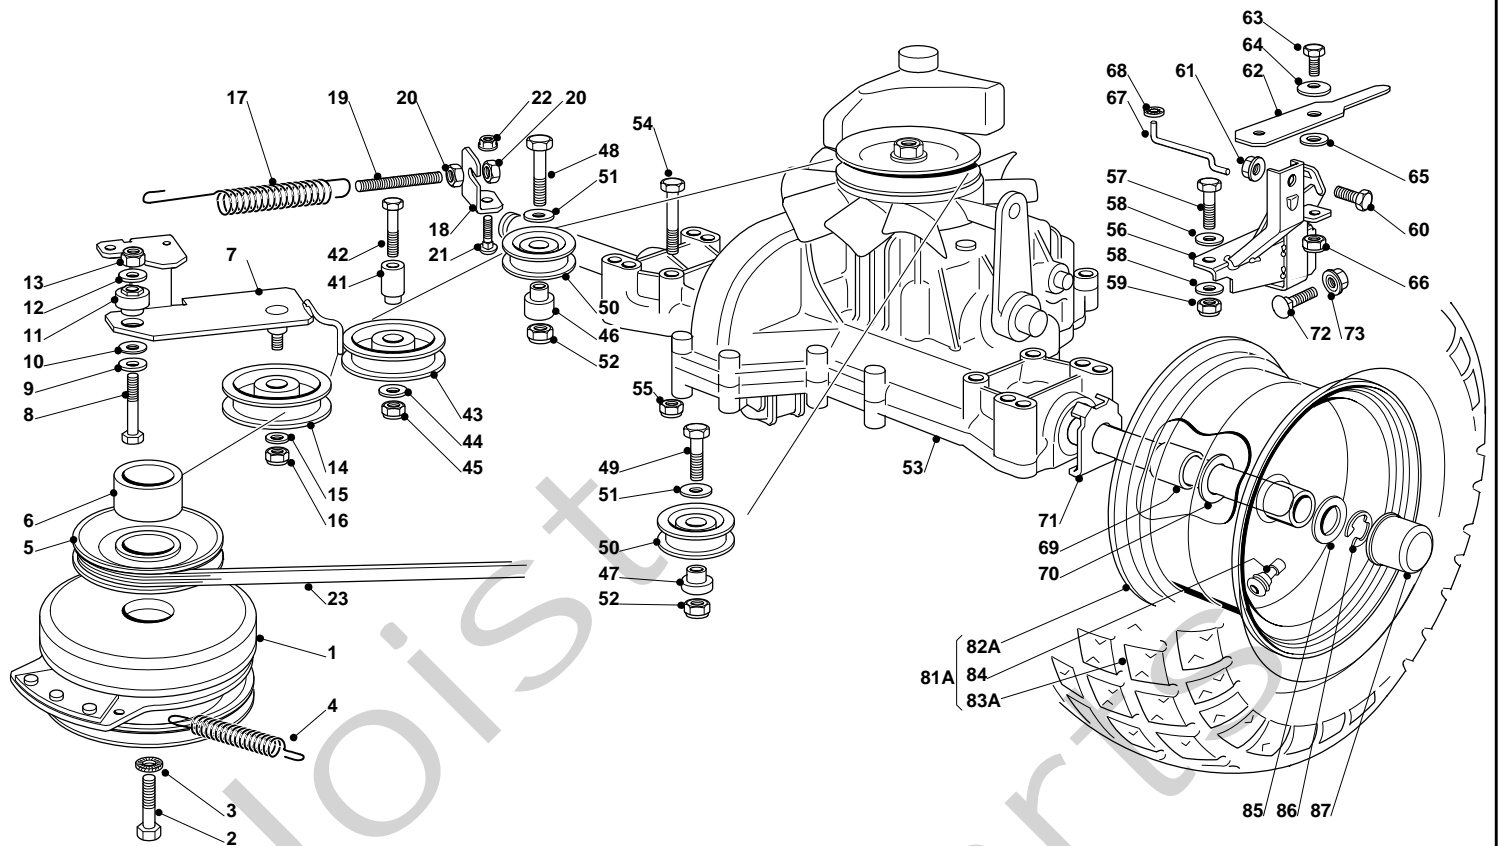

Pos. Fig.	Antal Quantity	Art No Part No	Benämning	Description	Anmärkning Notes
1	1	118399063/0	Koppling	Clutch	
2	1	12737320/0	Skruv	Screw	
3	1	12543000/0	Bricka	Washer	
4	1	22430216/0	Fjäder	Spring	
5	1	25601566/0	Remskiva	Pulley	
6	1	25160021/0	Distans	Spacer	
7	1	82318217/0	Arm	Lever	
8	1	12691115/0	Skruv	Screw	
9	1	12523060/0	Bricka	Washer	
10	1	27670055/0	Bricka	Washer	
11	1	25510087/0	Sprint	Pin	
12	1	12523060/0	Bricka	Washer	
13	1	12155000/0	Mutter	Nut	
14	1	25601554/0	Remskiva	Pulley	
15	1	12523060/0	Bricka	Washer	
16	1	12155000/0	Mutter	Nut	
17	1	25430260/0	Fjäder	Spring	
18	1	25755049/0	Fästvinkel	Bracket	
19	1	25840005/0	Stång	Tie Rod	
20	2	12293200/0	Mutter	Nut	
21	1	12818690/0	Skruv	Screw	
22	1	12293201/0	Mutter	Nut	
23	1	35062001/0	Drivrem	Belt	
41	1	125510100/0	Sprint	Pin	
42	1	12691800/0	Skruv	Screw	
43	1	25601555/0	Remskiva	Pulley	
44	1	12523060/0	Bricka	Washer	
45	1	12155000/0	Mutter	Nut	
46	1	125160024/2	Distans	Spacer	
47	1	125160030/1	Distans	Spacer	
48	1	12691400/0	Skruv	Right Screw