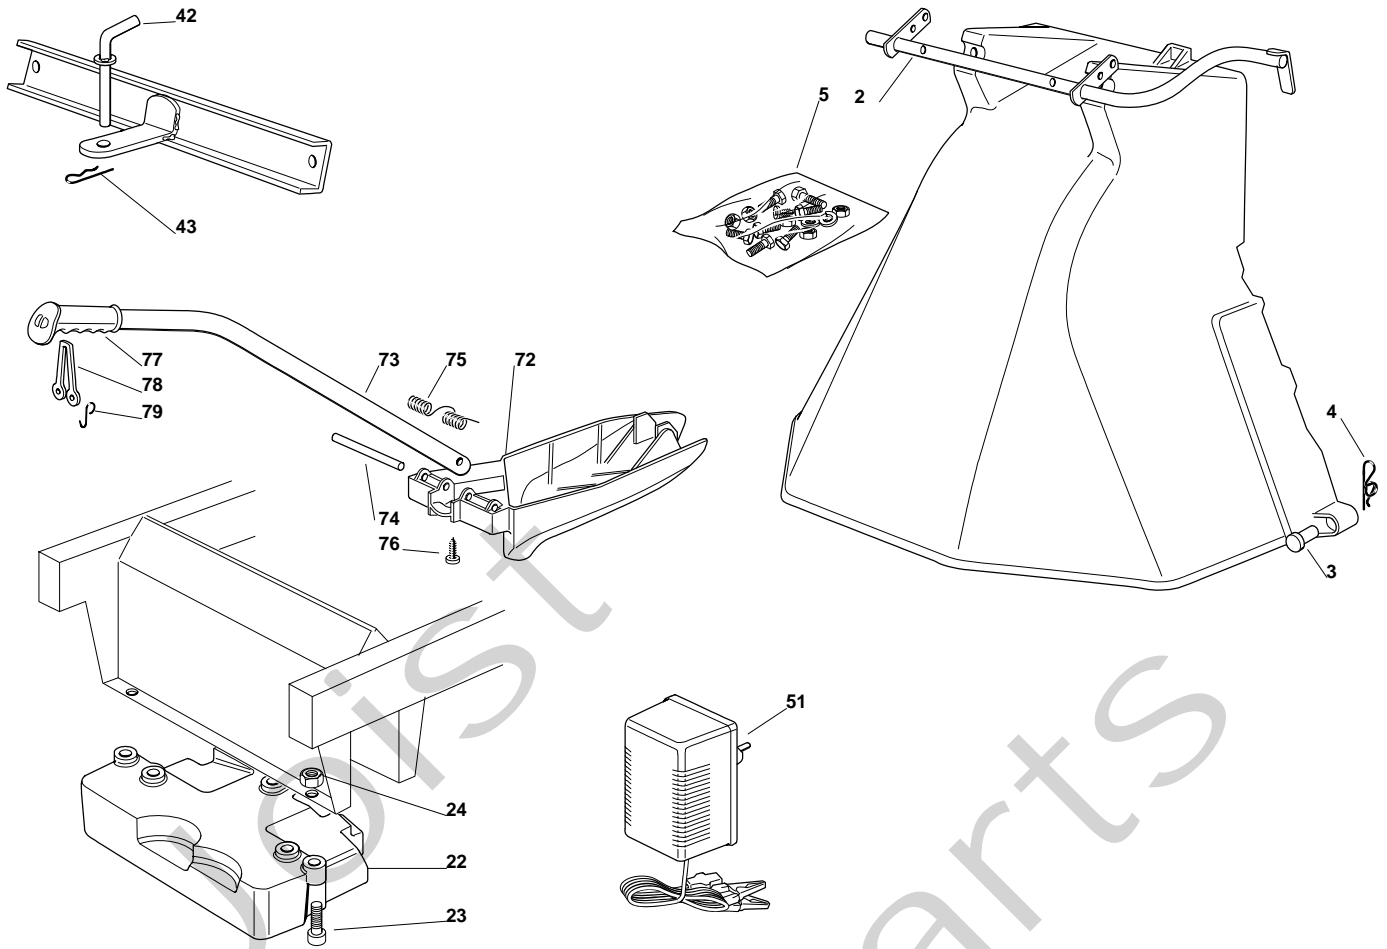

Pos. Fig.	Antal Quantity	Art No Part No	Benämning	Description	Anmärkning Notes
2	1	82869035/0	Support	Support	
3	2	25510022/0	Sprint	Pin	
4	2	24487998/0	Lísníl	Cotter Pin	
5	1	82180062/0	Skravsats	Screws Outfit	
22	1	25519997/1	Weight	Weight	
23	3	12760520/0	Skruv	Screw	
24	3	12155000/0	Mutter	Nut	
42	1	25510021/1	Sprint	Pin	
43	1	24487999/0	Lísníl	Cotter Pin	
51	1	82180050/0	Batteriladdare	Battery Charger	
51	1	82180052/0	Batteriladdare	Battery Charger (U.K.)	
72	1	25140093/0	Deflektor	Deflector	
73	1	25394007/0	Styre	Handle	
74	1	25510077/0	Sprint	Pin	
75	1	25430245/0	Fjäder	Spring	
76	1	12735410/0	Skruv	Screw	
77	1	25280000/1	Handtag	Handgrip	
78	1	25840011/1		Elastic Tie-Rod	
79	2	25253004/0	Hake	Hook