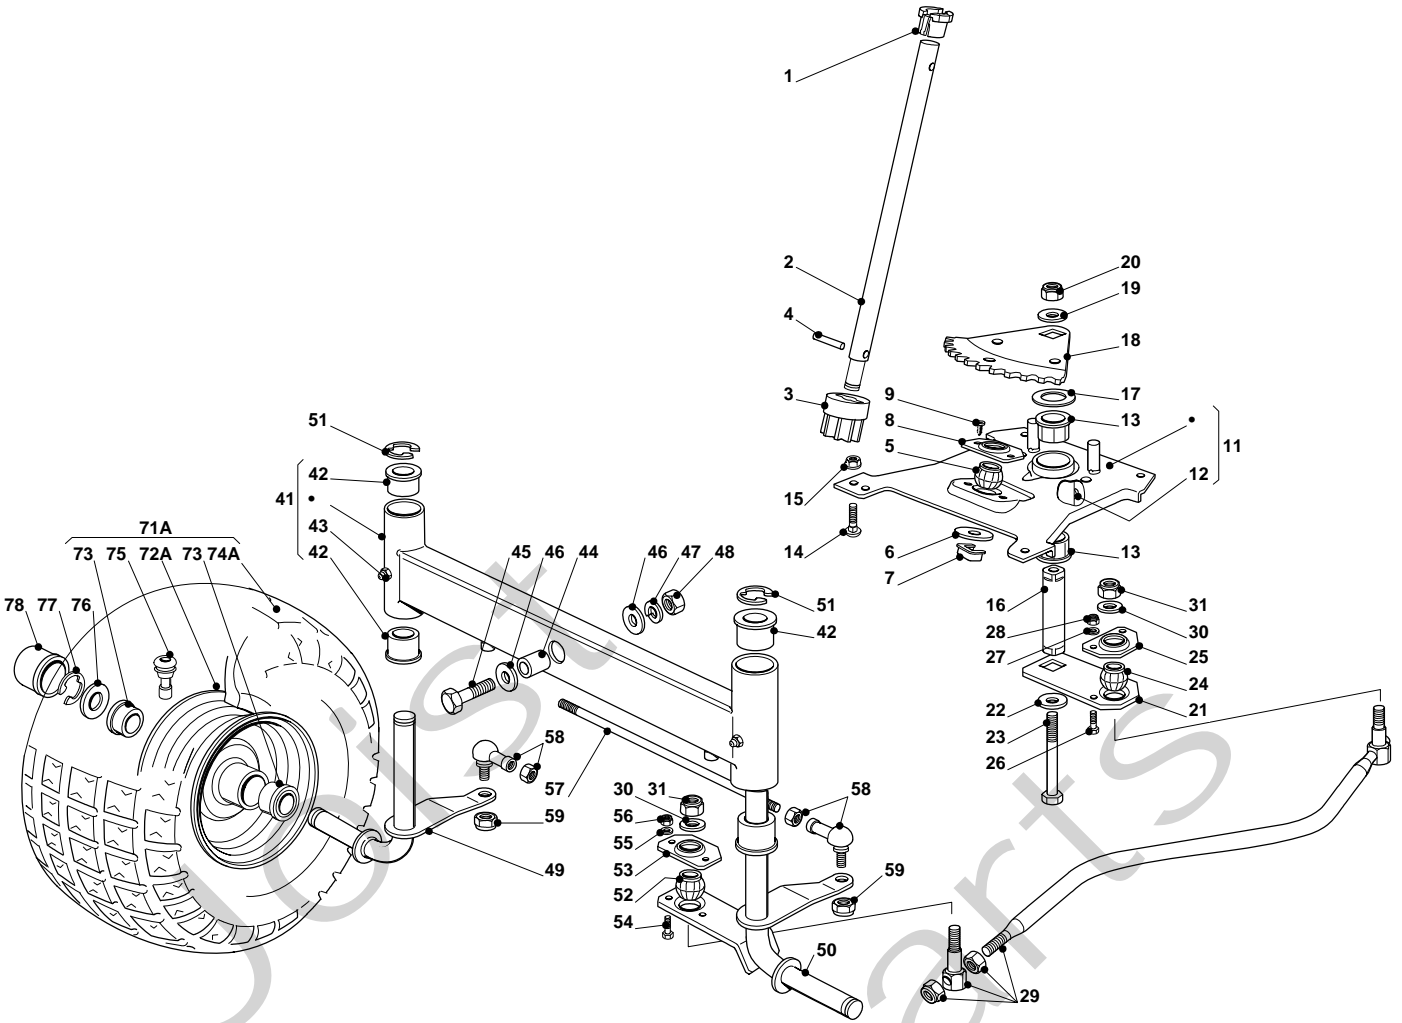

Pos. Fig.	Antal Quantity	Art No Part No	Benämning	Description	Anmärkning Notes
1	1	25038004/0	Bussning	Bush	
2	1	25520006/0	Steering Column	Steering Column	
3	1	27570050/0	Drev	Pinion	
4	1	12622650/0	Stift	Pin	
5	1	25743000/0	Ledklåpa, vä+hö	Joint	
6	1	12521370/0	Bricka	Washer	
7	1	12436030/0	Platta	Plate	
8	1	25785213/0	Stöd	Support	
9	2	12729601/1	Skruv	Screw	
11	1	82547045/0	Stöd	Support	
12	1	12379511/0	Smörjnipel	Grease Dispenser	
13	2	25040624/0	Bussning	Bush	
14	4	12815200/0	Skruv	Screw	
15	4	12292102/0	Mutter	Nut	
16	1	25510092/0	Sprint	Pin	
17	1	25670019/0	Bricka	Washer	
18	1	25735513/0	Sector	Steering Shaft	
19	1	12523080/0	Bricka	Washer	
20	1	12155020/0	Mutter	Nut	
21	1	25318205/0	Arm	Lever	
22	1	12523080/0	Bricka	Washer	
23	1	12794985/0	Skruv	Screw (Mod. 122)	
24	1	25743000/0	Ledklåpa, vä+hö	Joint	
25	1	25785213/0	Stöd	Support	
26	2	12791213/1	Skruv	Screw	
27	2	12521330/0	Bricka	Washer	
28	2	12154510/0	Mutter	Nut	
29	1	382000539/1	Vevstake	Steering Rod	
30	2	12523070/0	Bricka	Washer	
31	2	12155010/0	Mutter	Nut	
41	1	382034024/0	Equalizer With Bush And Lubricator	Equalizer With Bush And Lubricator