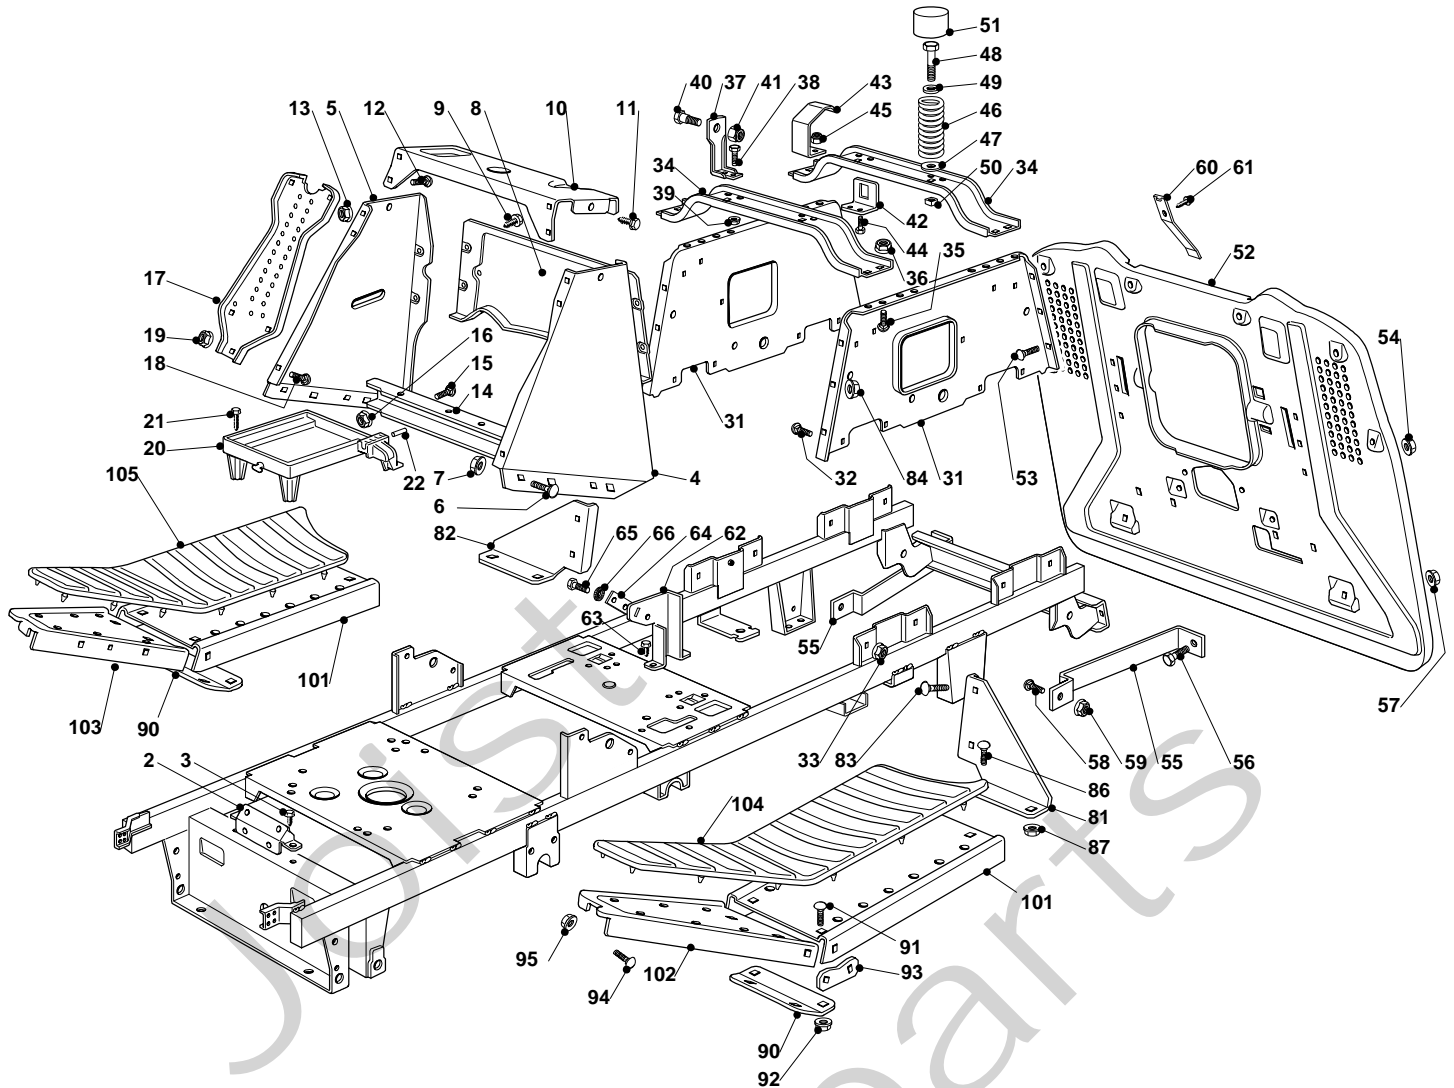

Genuine Spare Parts

**ESTATE
PRESIDENT**

Pos. Fig.	Antal Quantity	Art No Part No	Benämning	Description	Anmärkning Notes
2	1	82774253/0	Klämma	Clamp	
3	4	12735121/0	Skruv	Screw	
4	1	325785243/1	Left Dashboard Supp.	Left Dashboard Supp.	
5	1	25785245/0	Right Dashboard Supp.	Right Dashboard Supp.	
6	4	12818690/0	Skruv	Screw	
7	4	12293201/0	Mutter	Nut	
8	1	382785151/1	Rear Dashboard Supp	Rear Dashboard Supp	
9	4	12735110/0	Skruv	Screw	
10	1	25785255/0	Central Dashboard Supp	Central Dashboard Supp	
11	2	12735110/0	Skruv	Screw	
12	4	12815200/0	Skruv	Screw	
13	4	12292102/0	Mutter	Nut	
14	1	25785241/0	Stöd	Support	
15	2	12815200/0	Skruv	Screw	
16	2	12292102/0	Mutter	Nut	
17	2	382785153/1	Front Dashboard Supp	Front Dashboard Supp	
18	2	12815200/0	Skruv	Screw	
19	2	12292102/0	Mutter	Nut	
20	1	325785279/1	Batteriplatta	Battery Support	
21	4	12760490/0	Skruv	Screw	
22	1	25510099/0	Sprint	Pin	
31	2	25785249/0	Seat Support	Seat Support	
32	8	12815200/0	Skruv	Screw	
33	8	12292102/0	Mutter	Nut	
34	2	25785257/0	Seat Support	Seat Support	
35	8	12818690/0	Skruv	Screw	
36	8	12293201/0	Mutter	Nut	
37	2	25755039/0	Fästvinkel	Bracket	
38	4	12792611/0	Skruv	Screw	
39	4	12293201/0	Mutter	Nut	
40	2	22524970/2	Sprint	Pin	