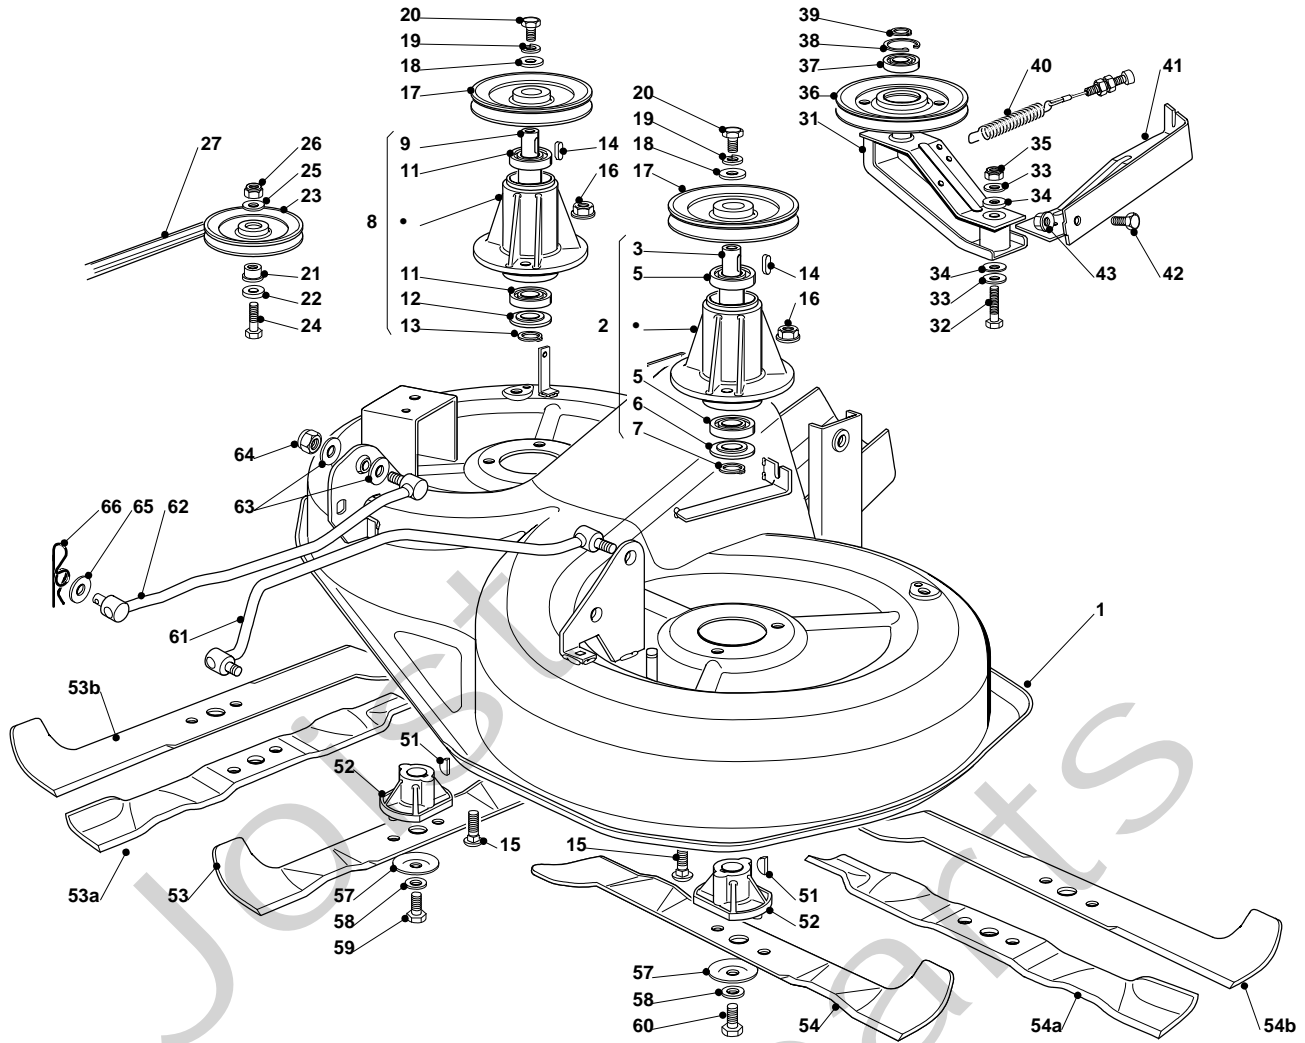

Pos. Fig.	Antal Quantity	Art No Part No	Benämning	Description	Anmärkning Notes
1	1	82564075/0	Plate	Plate	
2	1	82207202/0	Fläns	Flange Ass.Y (6÷10)	
3	1	25020802/0	Axel	Shaft	
5	2	19216032/0	Kullager	Bearing	
6	1	25160501/0	Dammskydd	Dust Cover	
7	1	12609260/0	Seegerring	Seeger	
8	1	82207203/0	Fläns	Right Flange Ass.Y (9÷13)	
9	1	25020803/0	Axel	Shaft	
11	2	19216032/0	Kullager	Bearing	
12	1	25160501/0	Dammskydd	Dust Cover	
13	1	12609260/0	Seegerring	Seeger	
14	2	12139480/0	Kil	Key	
15	6	12818700/0	Skruv	Screw	
16	6	12154210/0	Mutter	Nut	
17	2	25601563/0	Remskiva	Pulley	
18	2	25670007/0	Bricka	Washer	
19	2	12583500/0	Låsbricka	Grower	
20	2	12793102/0	Skruv	Screw	
21	1	25160007/0	Distans	Spacer	
22	1	25670007/0	Bricka	Washer	
23	1	25601555/0	Remskiva	Pulley	
24	1	12691115/0	Skruv	Screw	
25	1	12523060/0	Bricka	Washer	
26	1	12155000/0	Mutter	Nut	
27	1	35065701/0	Drivrem	Belt	
31	1	82318141/2	Arm	Lever	
32	1	12691700/0	Skruv	Screw	
33	2	12523070/0	Bricka	Washer	
34	2	22672152/0	Bricka	Washer	
35	1	12155000/0	Mutter	Nut	
36	1	25601564/0	Remskiva	Pulley