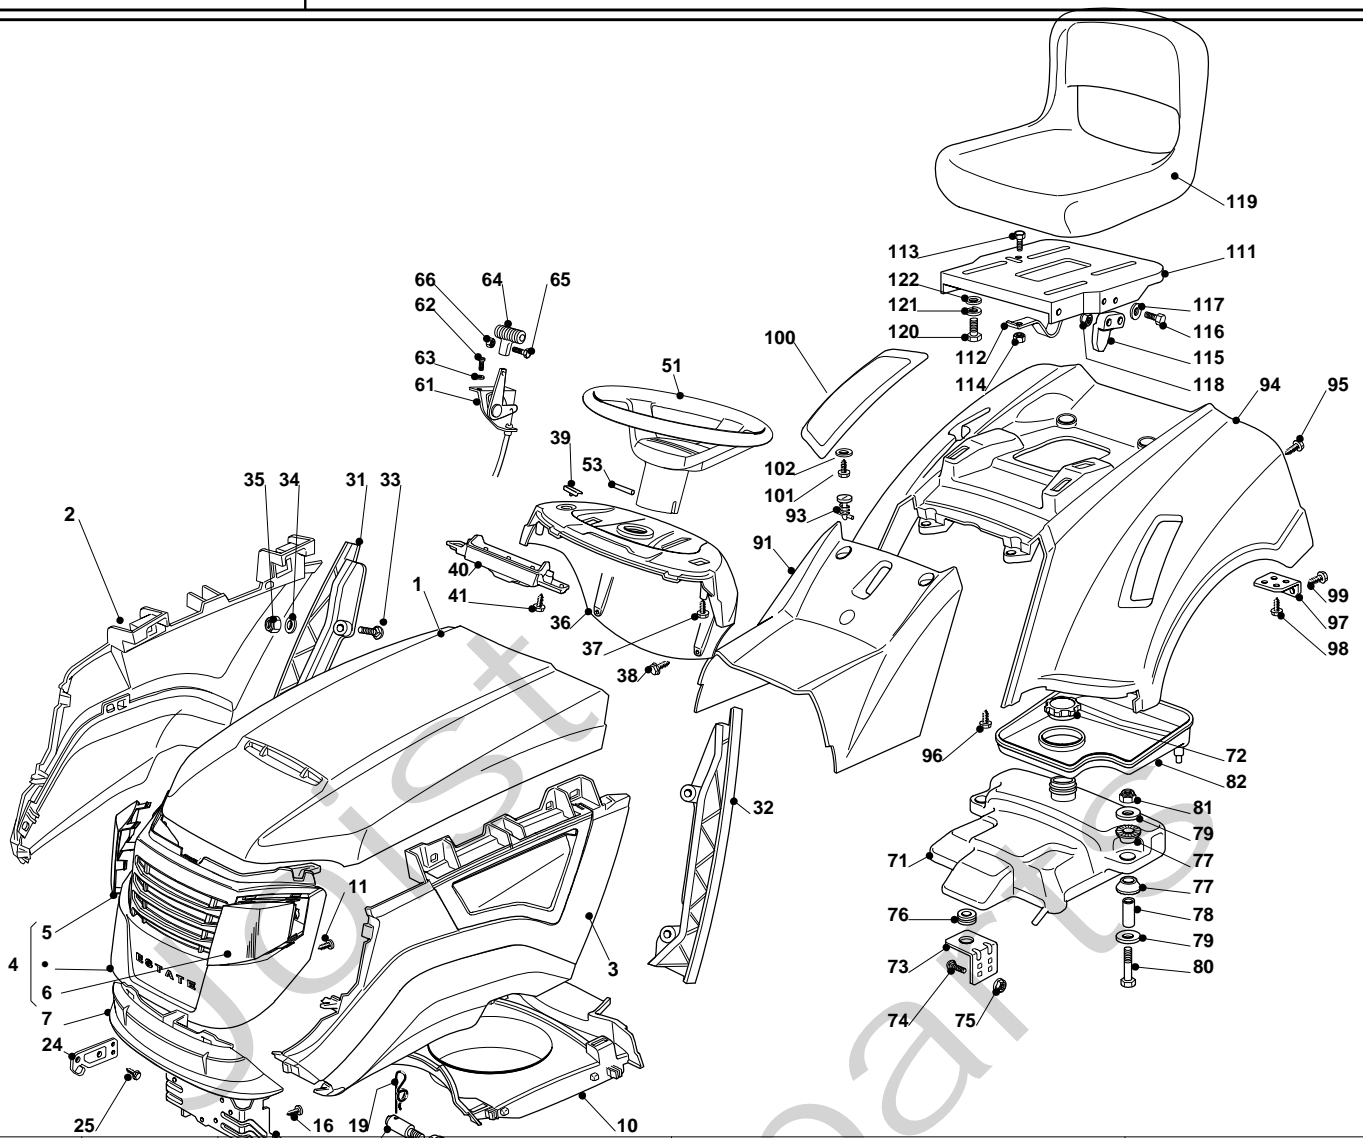

Pos. Fig.	Antal Quantity	Art No Part No	Behållning	Description	Anmärkning Notes
1	1	25076866/0	15	Upper Engine Hood, Yellow	Upper Engine Hood, Yellow
2	1	382394611/0	17	Styrning	Hood, Right
3	1	382394612/0	18	Styrning	Hood, Left
4	1	82394610/0	19	Motorhuv	Grey Hood, Front
5	1	25410876/0	24	Frontklåpa	Right Grill
6	1	25410877/0	25	Frontklåpa	Left Grill
7	1	25076865/0	26	Lower Grey Hood, Front	Lower Grey Hood, Front
10	1	25108031/0	27	Inmatningsträtt	Conveyor
11	6	12735403/0	28	Skruv	Screw
15	1	25774301/1	29	Motorhuv	Engine Hood Support
16	5	12735403/0	30	Skruv	Screw
17	2	25510079/0	31	Sprint	Pin
18	2	12293201/0	32	Mutter	Nut
19	2	24487998/0	33	Låsnål	Cotter Pin
24	2	25547159/0	34	Plåt	Plate
25	4	12731580/0	35	Skruv	Screw
31	1	25599012/0	36	Right Dashboard Supp.	Right Dashboard Supp.
32	1	25599013/0	37	Left Dashboard Supp.	Left Dashboard Supp.
33	4	12815221/0	38	Skruv	Screw
34	4	12521330/0	39	Bricka	Washer
35	4	12154510/0	40	Mutter	Nut
36	1	325120188/1	41	Panel	Dashboard
37	2	12728440/0	42	Skruv	Screw
38	2	12735402/0	43	Skruv	Screw
39	2	25260000/0	44	Hylsa	Grommet
40	1	25600074/0	45	Skydd-röd	Card Protection
41	2	12735402/0	46	Skruv	Screw
51	1	25961209/0	47	Stift	Steering Wheel
53	1	12620299/0	48	Stift	Pin
61	1	82000200/1	49	Gasreglage	Accelerator
62	2	12788512/0	50	Skruv	Screw