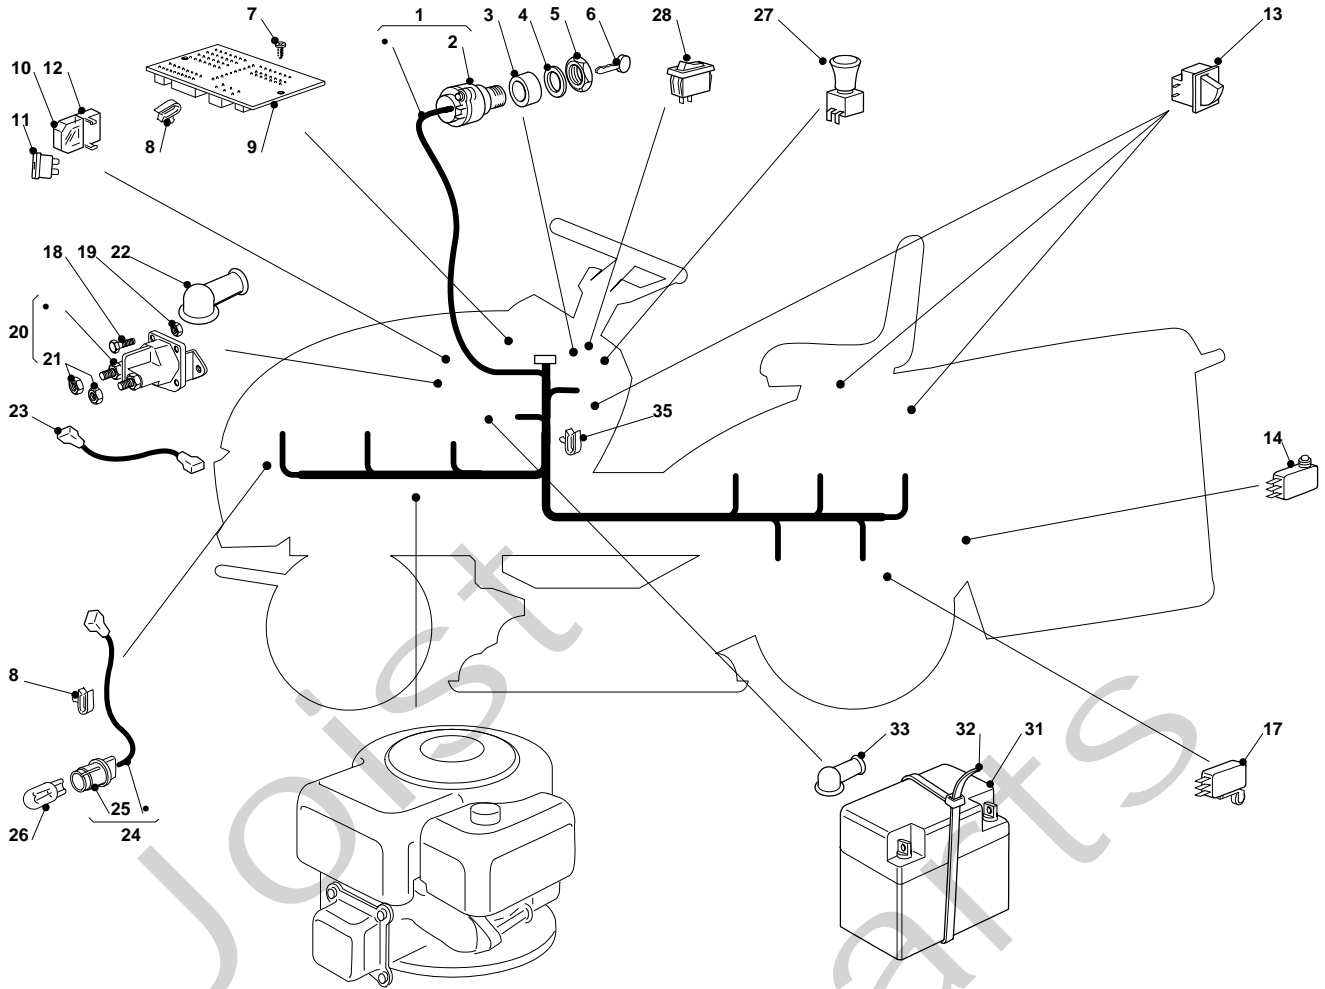

Pos. Fig.	Antal Quantity	Art No Part No	Benämning	Description	Anmärkning Notes
1	1	82040143/0	Kabel	Cables Ass.Y	
2	1	18450072/0	Brytare	Starting Switch	
3	1	18550136/0	Distans	Spacer	
4	1	18550135/0	Bricka	Washer	
5	1	18400862/0	Ringmutter	Ringnut	
6	1	18210022/0	Starting Key	Starting Key	
7	3	12727810/0	Skruv	Screw	
8	2	33320506/0	Kabelhållare	Fairled	
9	1	125722431/0	Electronic Card 6 Led	Electronic Card 6 Led	
10	2	33215000/0	Kåpa	Cover	
11	1	33340036/0	Säkring	Fuse 25 A	
11	1	33340040/0	Säkring	Fuse 10 A	
12	2	33500007/0	Säkring	Fuse Carrier	
13	3	19410606/0	Micro	Micro	
14	1	19410605/1	Brytare	Full Grasscat. Microsw.	
17	1	19410609/0	Neutral Switch (Hydro)	Neutral Switch (Hydro)	
18	2	12791213/1	Skruv	Screw	
19	2	12292102/0	Mutter	Nut	
20	1	18736110/0	Starter Relay	Starter Relay	
21	2	12360352/0	Mutter	Nut	
22	1	18564864/1	Tätningshylsa	Protection	
23	1	25065017/0	Kabel	Cable	
24	1	82040073/0	Kabel	Cable	
25	2	33500030/0	Lamp Holder	Lamp Holder	
26	2	18459100/0	Farilamp For Lights	Farilamp For Lights	
27	1	18450068/0	Kopplingshus	Clutch Switch	
28	1	18450060/1	Farilamp Switch	Farilamp Switch	
31	1	18120002/1	Batteri	Battery	
32	1	133320028/0	Slangklämma	Fair Led	
33	1	18564861/1	Tätningshylsa	Protection	
35	9	33320506/0	Kabelhållare	Fairled