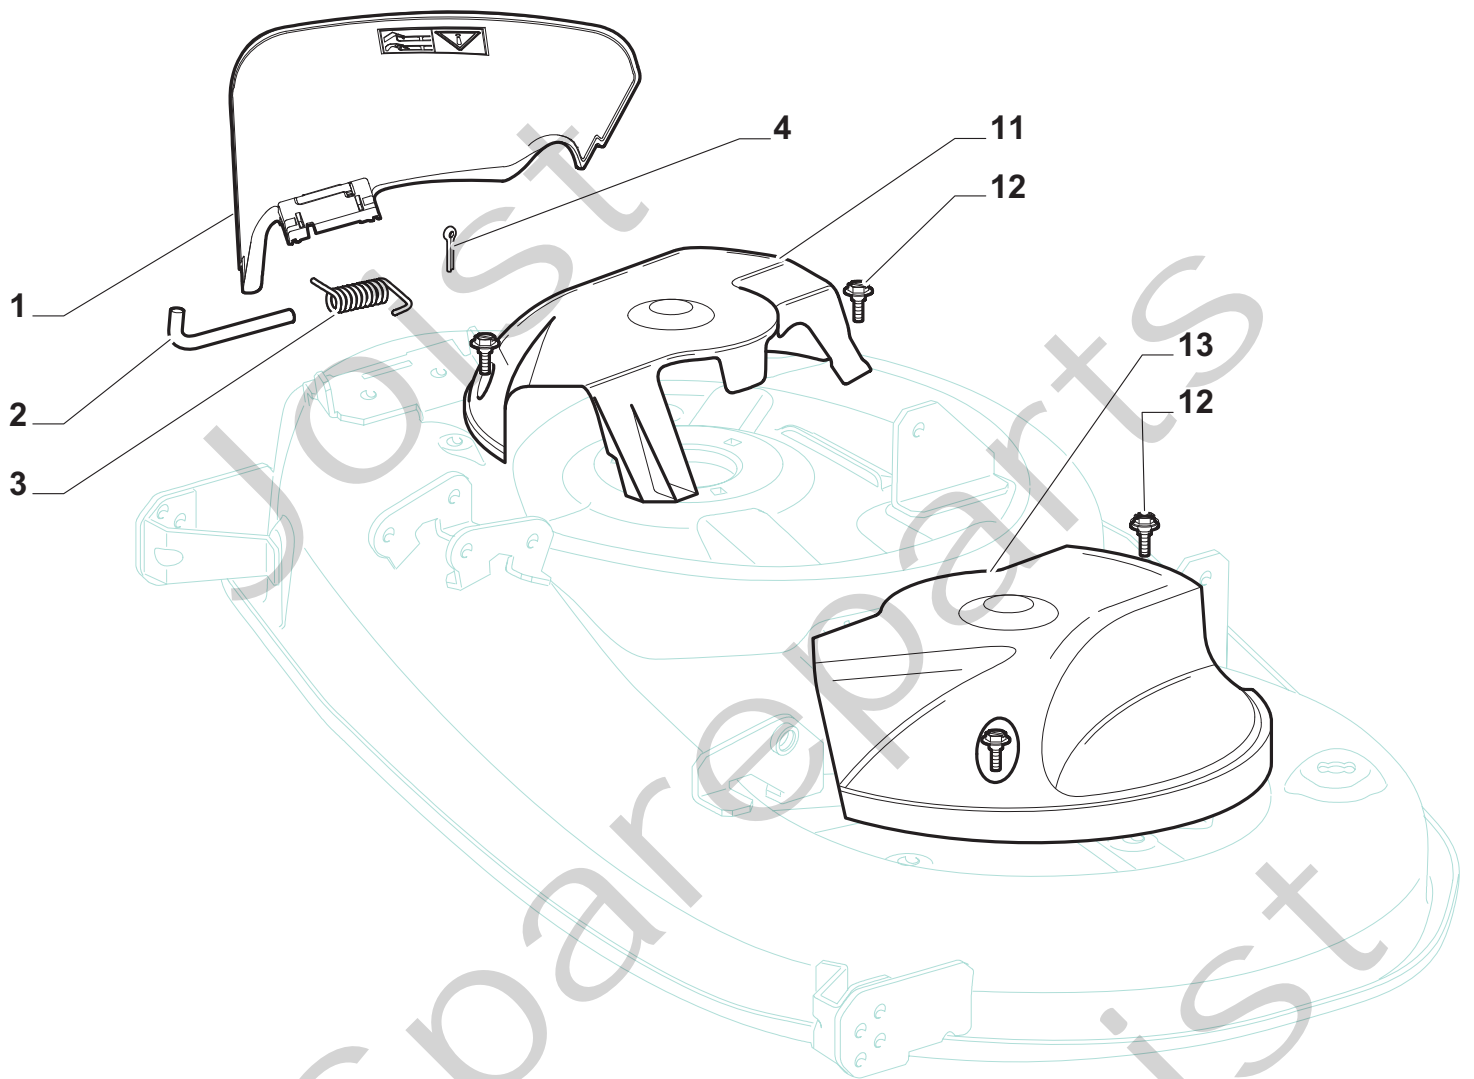

ESTATE GRAND TORNADO

Pos. Fig.	Antal Quantity	Art No Part No	Benämning	Description	Anmärkning Notes
1	1	325600087/0	Avsluta Skydd	Exit Protection	
2	1	25510073/0	Stift	Pin	
3	1	125430242/1	Fjäder	Spring	
4	1	12141418/0	Bricka	Washer	
11	1	325600088/0	Hus	Case	
12	4	125943006/0	Skruv	Screw	
13	1	325600089/0	Hus	Case