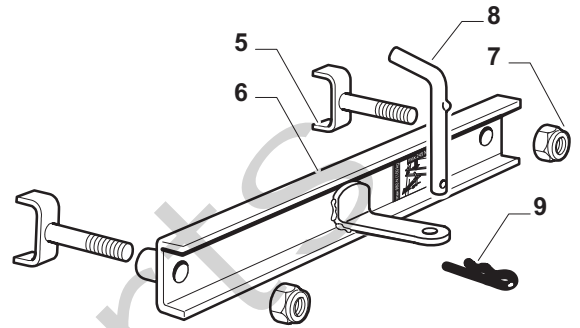

ESTATE GRAND TORNADO

ESTATE GRAND TORNADO

Pos. Fig.	Antal Quantity	Art No Part No	Benämning	Description	Anmärkning Notes
1	1	382869038/0	Ljuddämparskydd	Muffler Protection	
2	4	125943008/0	Skruv	Screw	
5	2	382650211/0	Trådbygel	Stiffening	
6	1	382033111/0	Stång	Rod	
7	2	12155000/0	Mutter	Nut	
8	1	25510021/1	Stift	Pin	
9	1	24487999/0	Låsnål	Cotter Pin	
11	1	325140101/0	Deflektor	Deflector	
12	1	125510111/0	Stift	Pin	
13	1	24487998/0	Låsnål	Cotter Pin