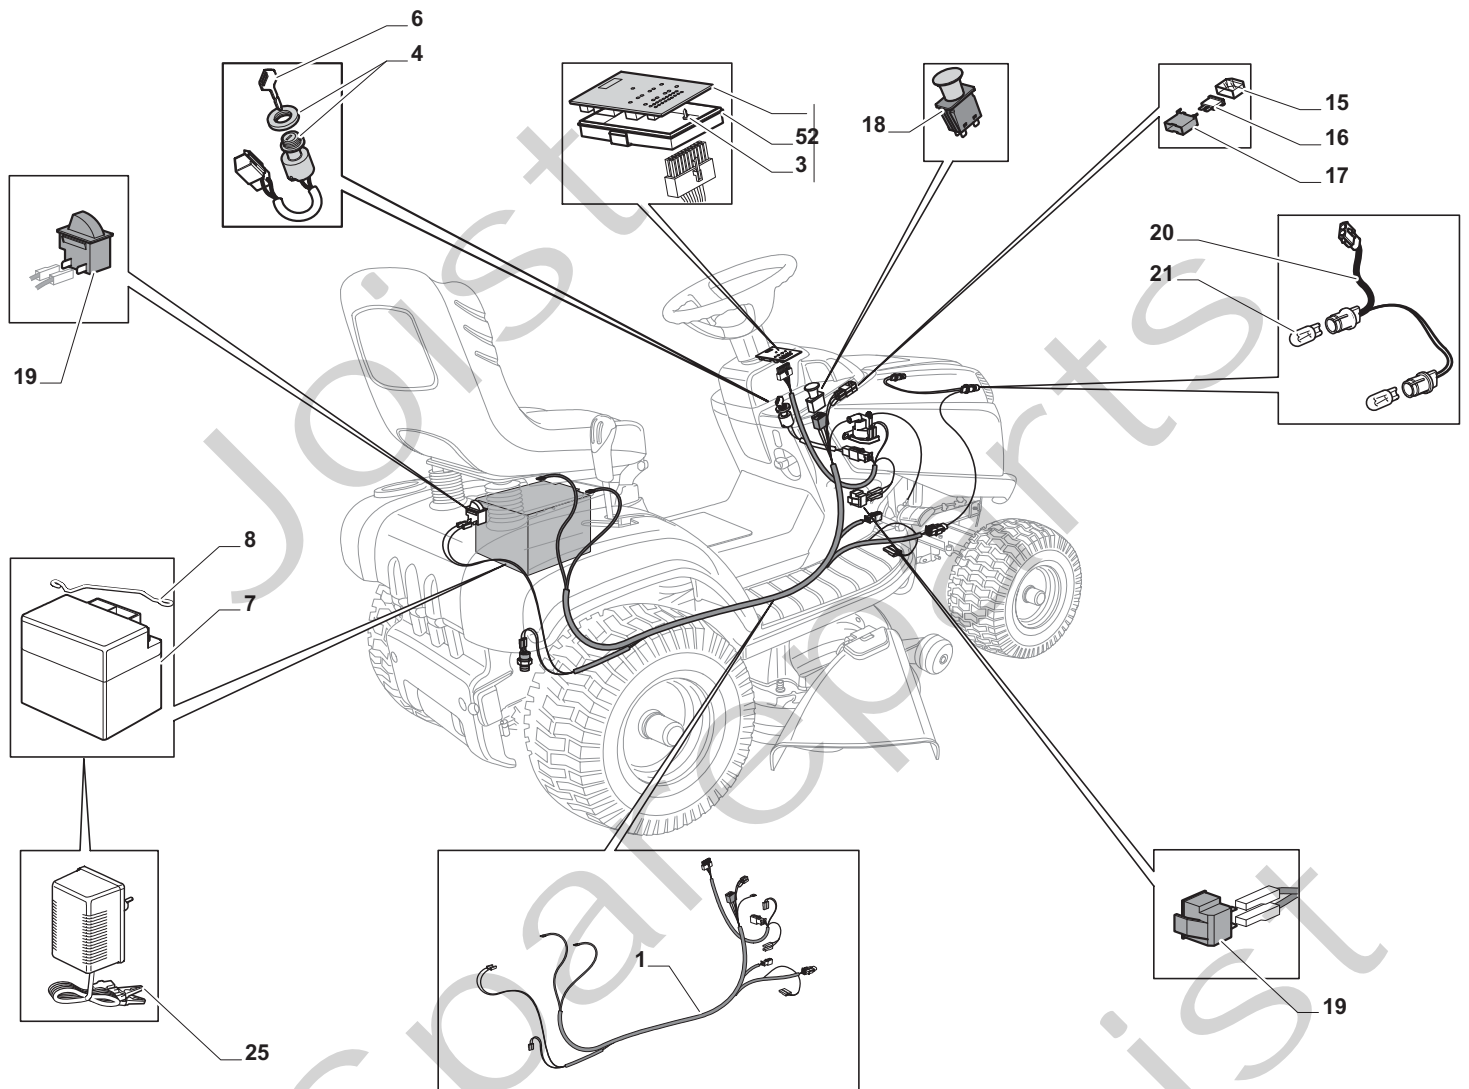

ESTATE GRAND TORNADO

ESTATE GRAND TORNADO

Pos. Fig.	Antal Quantity	Art No Part No	Benämning	Description	Anmärkning Notes
1	1	182040150/0	Kabel	Cables Ass.Y	
2	1	382722429/0	Elektroniska kort	Electronic Card	
3	1	12735101/0	Skruv	Screw	
4	1	118450075/0	Brytare	Starting Switch	
5	1	325600080/0	Skydd Kort	Card Protection	
6	1	118210023/0	Startnyckeln	Starting Key	
7	1	18120002/1	Batteri	Battery	
8	1	125430265/0	Fjäder	Spring	
15	2	33215000/0	Kåpa	Cover	
16	1	33340036/0	Säkring	Fuse 25 A	
16	1	33340040/0	Säkring	Fuse 10A	
17	2	33500007/0	Säkring	Fuse Carrier	
18	1	118450074/0	Brytare	Clutch Switch	
19	2	119410613/0	Brytare	Micro	
20	1	82040073/0	Kabel	Cable	
21	2	18459100/0	Farilamp For Lights	Farilamp For Lights	
25	1	182180090/0	Batteriladdare	Battery Charger