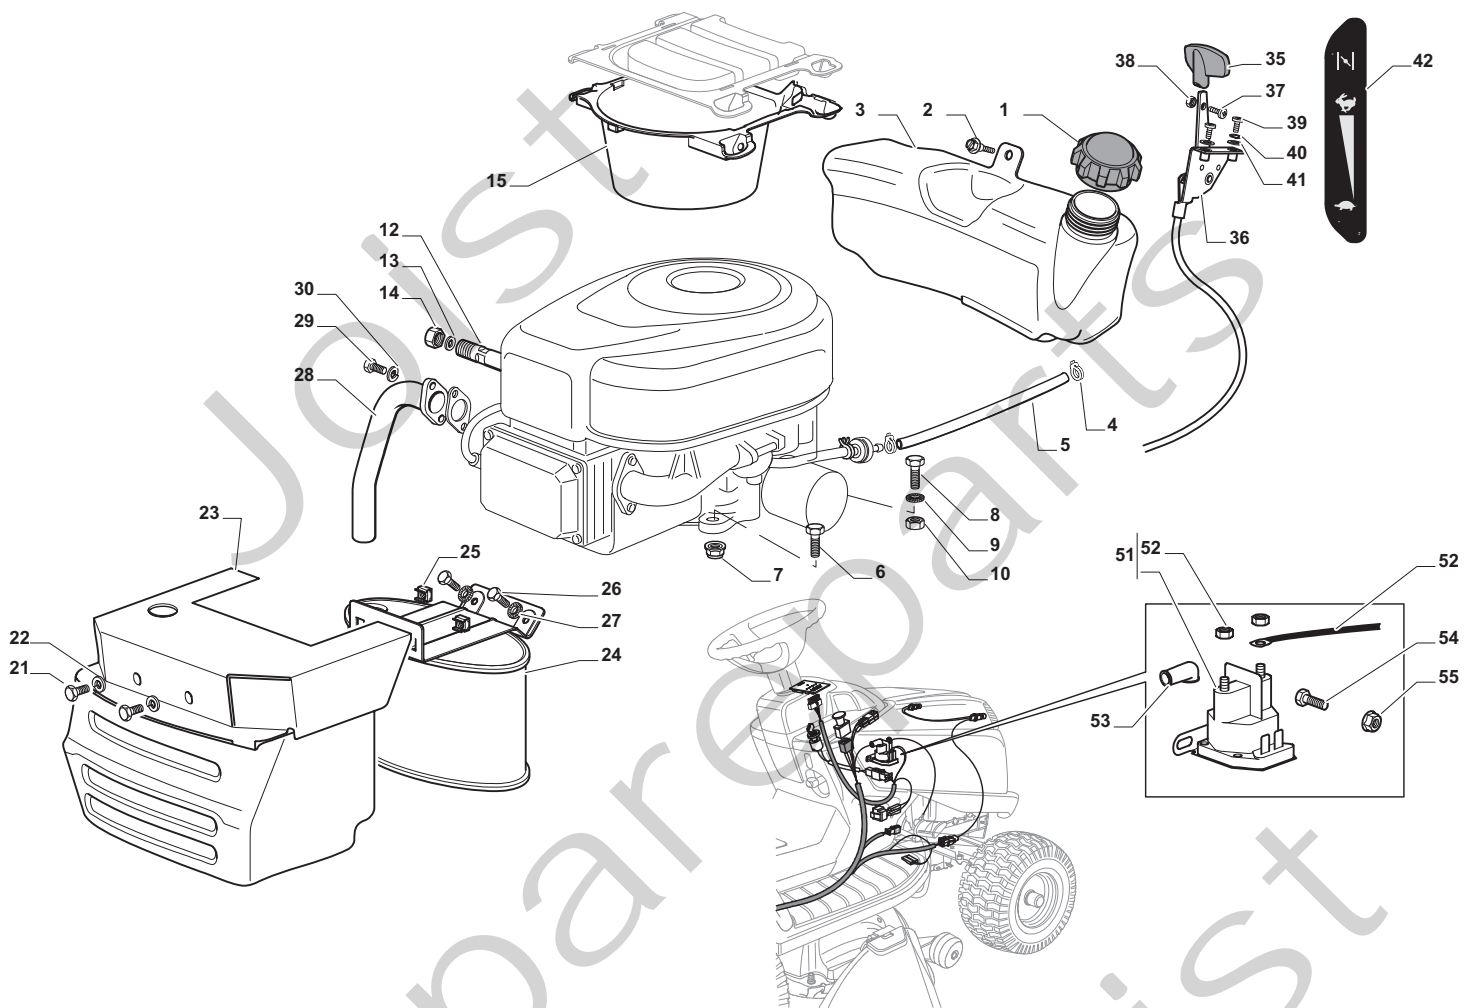

ESTATE GRAND TORNADO

Pos. Fig.	Antal Quantity	Art No Part No	Benämning	Description	Anmärkning Notes
1	1	325600087/0	Avsluta Skydd	Exit Protection	
2	1	25510073/0	Stift	Pin	
3	1	125430242/1	Fjäder	Spring	
4	1	12141418/0	Bricka	Washer	
11	1	325600088/0	Hus	Case	
12	4	125943006/0	Skruv	Screw	
13	1	325600089/0	Hus	Case	

ESTATE GRAND TORNADO