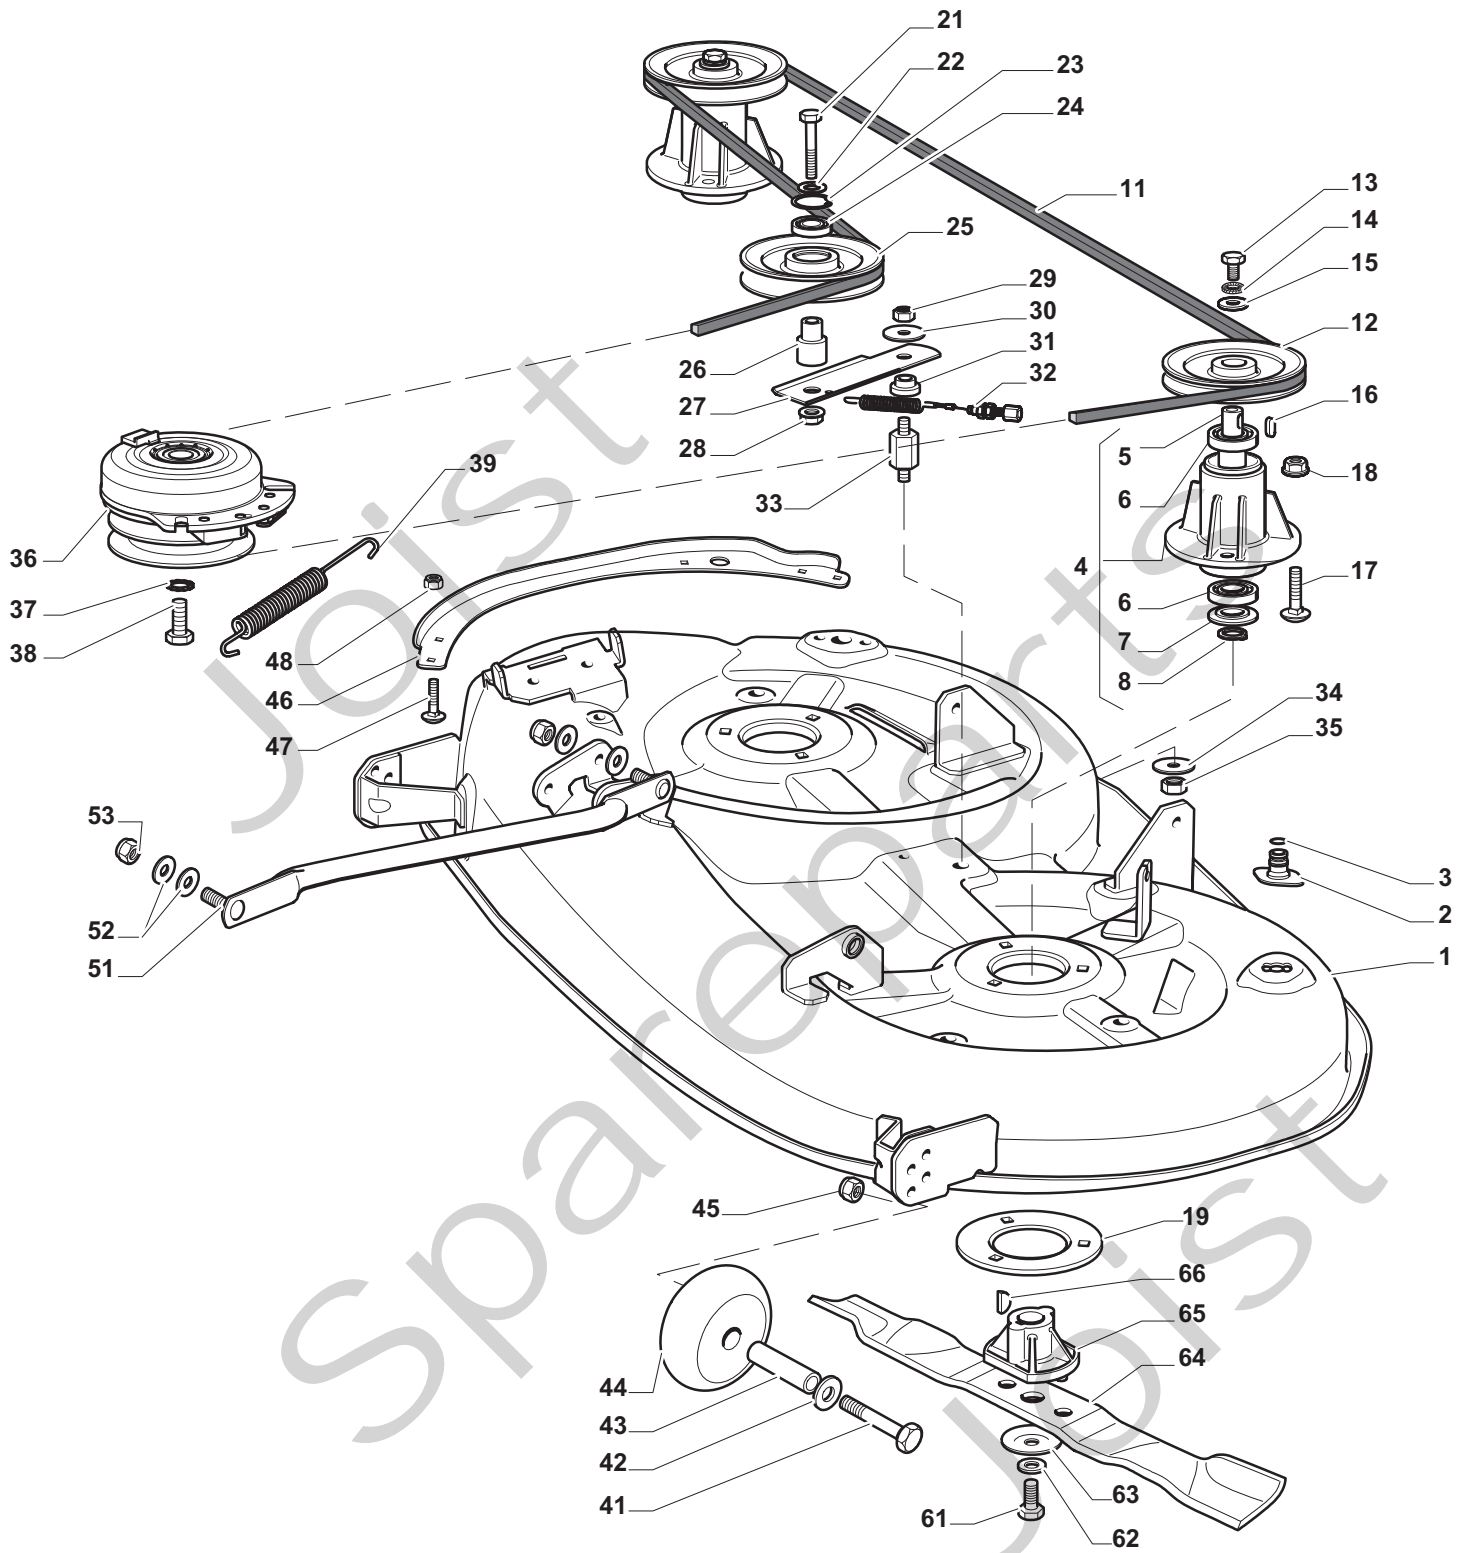

ESTATE GRAND TORNADO

ESTATE GRAND TORNADO

Pos. Fig.	Antal Quantity	Art No Part No	Benämning	Description	Anmärkning Notes
67	1	F000 3760 00	Washer, Plain, .321 X1.00 X .055	Washer, Plain, .321 X1.00 X .055	
68	1	F000 5555 00	Bussning	Bracket, Anti Rotation	
69	2	F000 5562 00	Screw, Tapping, 5/16 18 X 2.35	Screw, Tapping, 5/16 18 X 2.35	
70	1	F000 3847 00	Nut, Lock, 5/16 24	Nut, Lock, 5/16 24	
71	1	19410610/0	Brytare	Microswitch	
72	1	F000 4300 00	Grease	Grease	

ESTATE GRAND TORNADO

ESTATE GRAND TORNAO

Pos. Fig.	Antal Quantity	Art No Part No	Benämning	Description	Anmärkning Notes
1	1	325394533/0	Knopp	Knob	
2	1	382318229/0	Spak	Lever	
3	1	382318231/0	Axel	Axle	
4	1	12674700/0	Skruv	Screw	
5	1	125430261/0	Fjäder	Spring	
6	1	12154510/0	Mutter	Nut	
7	2	325038006/0	Bussning	Bush	
8	1	325785297/0	Stöd	Support	
9	2	125943009/0	Skruv	Screw	
10	1	325735515/0	Steering Shaft	Steering Shaft	
11	2	125943009/0	Skruv	Screw	
12	1	12793701/0	Skruv	Screw	
13	1	125040636/0	Bussning	Bush	
14	1	125601579/0	Remskiva	Pulley	
15	1	382004620/0	Kabel	Wire	
16	1	12523060/0	Bricka	Washer	
17	1	12293201/0	Mutter	Nut	
21	1	382318239/0	Axel	Axle	
22	4	12735599/0	Skruv	Screw	
23	2	325547231/0	Trombocyt	Plate	
24	1	12155000/0	Mutter	Nut	
26	2	25670011/0	Bricka	Washer	
27	1	382000569/0	Vevstake	Connecting Rod	
28	1	12521350/0	Bricka	Washer	
29	1	382318237/0	Axel	Axle	
30	1	12604899/0	Låsbricka	Crown Fastener	
31	1	325547231/0	Trombocyt	Plate	
32	2	12735599/0	Skruv	Screw	
34	3	25670008/1	Bricka	Washer	
35	3	125510107/1	Stift	Pin	
36	3	12156602/0	Mutter	Nut	
37	3	12295200/0	Mutter	Nut	
38	3	25840012/0	Stång	Tie Rod	
39	3	12523060/0	Bricka	Washer	
41	3	24487998/0	Låsnål	Cotter Pin	
43	3	12156602/0	Mutter	Nut	
44	6	25670008/1	Bricka	Washer	