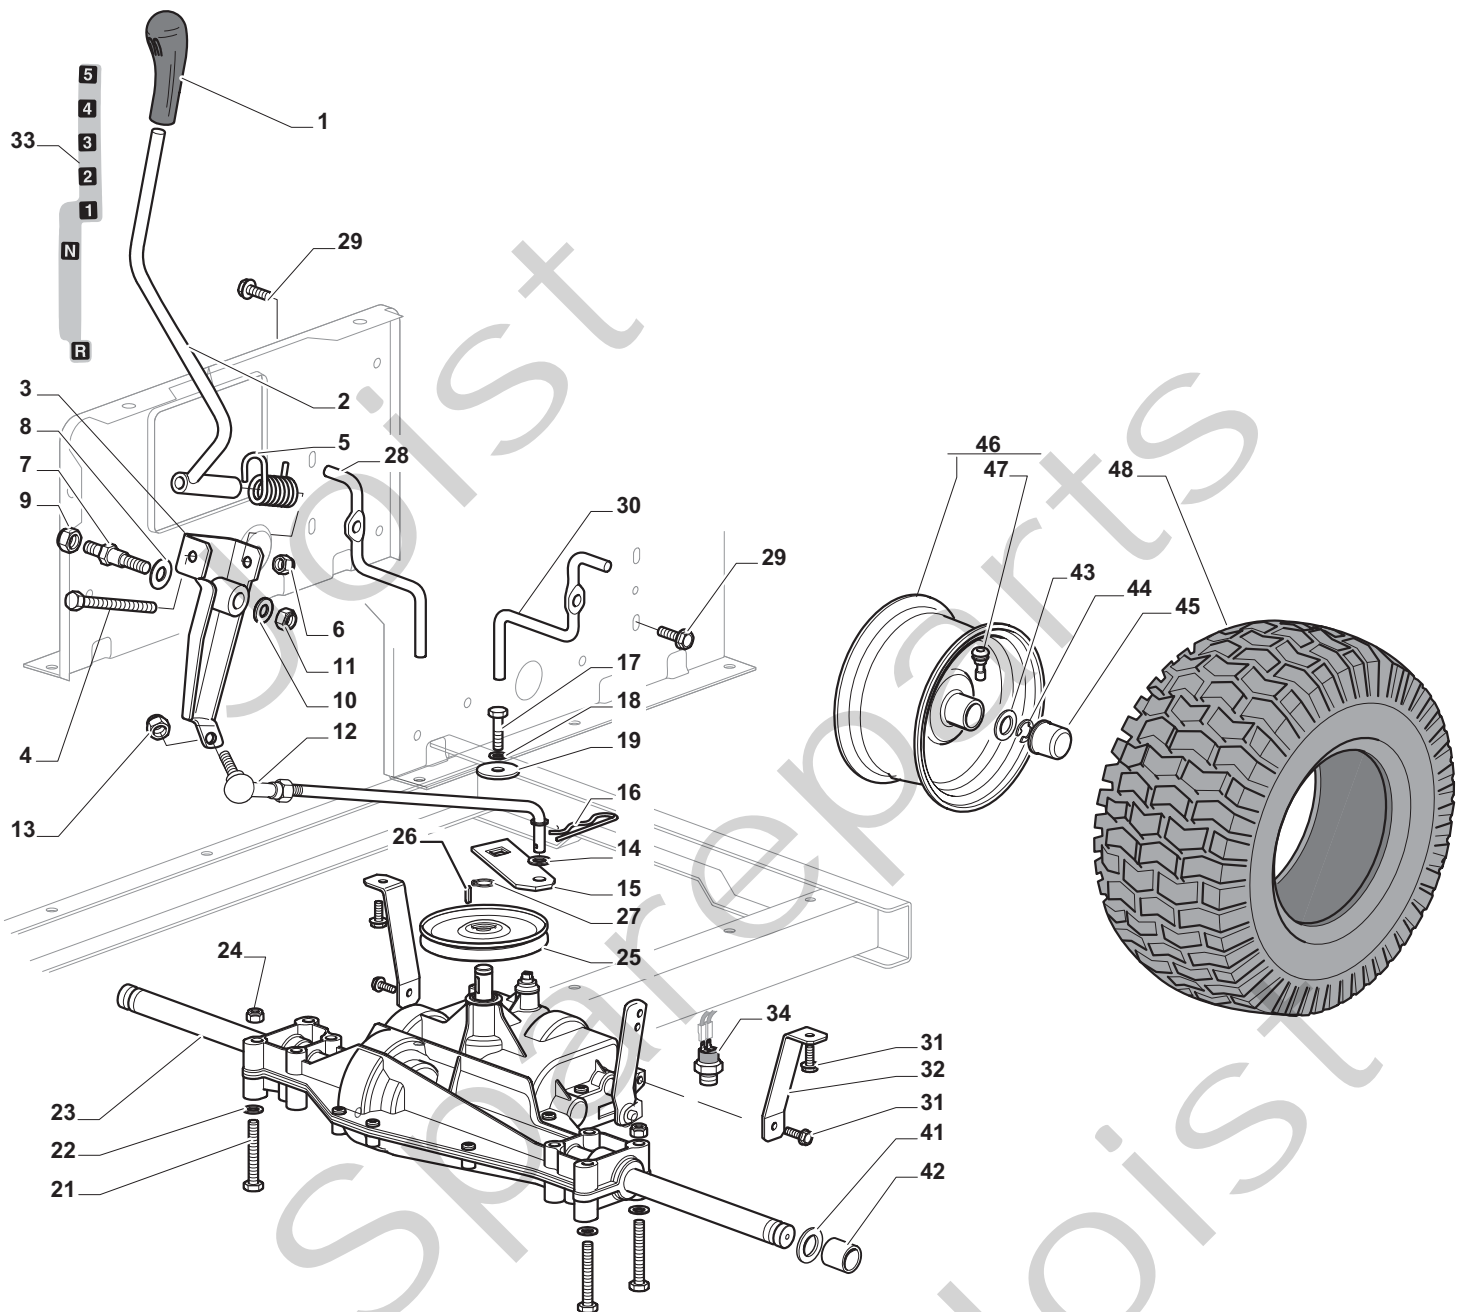

ESTATE GRAND TORNADO

ESTATE GRAND TORNAO

Pos. Fig.	Antal Quantity	Art No Part No	Benämning	Description	Anmärkning Notes
1	1	325394532/0	Knopp	Knob	
2	1	382318233/0	Spak	Lever	
3	1	382774259/0	Fäste	Clamp	
4	1	12692050/0	Skruv	Screw	
5	1	25430226/0	Fjäder	Spring	
6	1	12155000/0	Mutter	Nut	
7	1	25510035/0	Stift	Pin	
8	1	22672151/0	Bricka	Washer	
9	1	12293201/0	Mutter	Nut	
10	1	12523060/0	Bricka	Washer	
11	1	12155010/0	Mutter	Nut	
12	1	382000567/0	Länk	Rod	
13	1	12154210/0	Mutter	Nut	
14	1	12521340/0	Bricka	Washer	
15	1	325318235/0	Spak	Lever	
16	1	12141418/0	Bricka	Washer	
17	1	12735520/0	Skruv	Screw	
18	1	12540040/0	Bricka	Washer	
19	1	22680009/0	Bricka	Washer	
21	4	12691600/0	Skruv	Screw	
22	4	12521350/0	Bricka	Washer	
23	1	18400912/0	Rear Axle Dana 4360 211	Rear Axle (Dana 4360 211)	
24	4	12155000/0	Mutter	Nut	
25	1	82601509/0	Remskiva	Pulley	
26	1	12139430/0	Kil	Key	
27	1	12608950/0	Låsring	Seeger	
28	1	125270329/0	Remstyrning	Belt Guide	
29	2	12735599/0	Skruv	Screw	
30	1	125270330/0	Remstyrning	Belt Guide	
31	4	125943009/0	Skruv	Screw	
32	2	325785315/0	Stöd	Support	
33	1	114363451/0	Dekal	Label	
34	1	19410610/0	Brytare	Microswitch	
41	2	25670005/1	Bricka	Washer	
42	2	125160055/0	Distans	Spacer	
43	6	25670005/1	Bricka	Washer	
44	2	12001010/0	Låsring	Benzing	
45	2	322110233/0	Navkapsel	Hub Cover	
46	2	382000597/0	Rimm	Rimm	
47	2	25950000/0	Ventil	Valve	
48	2	125590015/0	Dack	Shoe