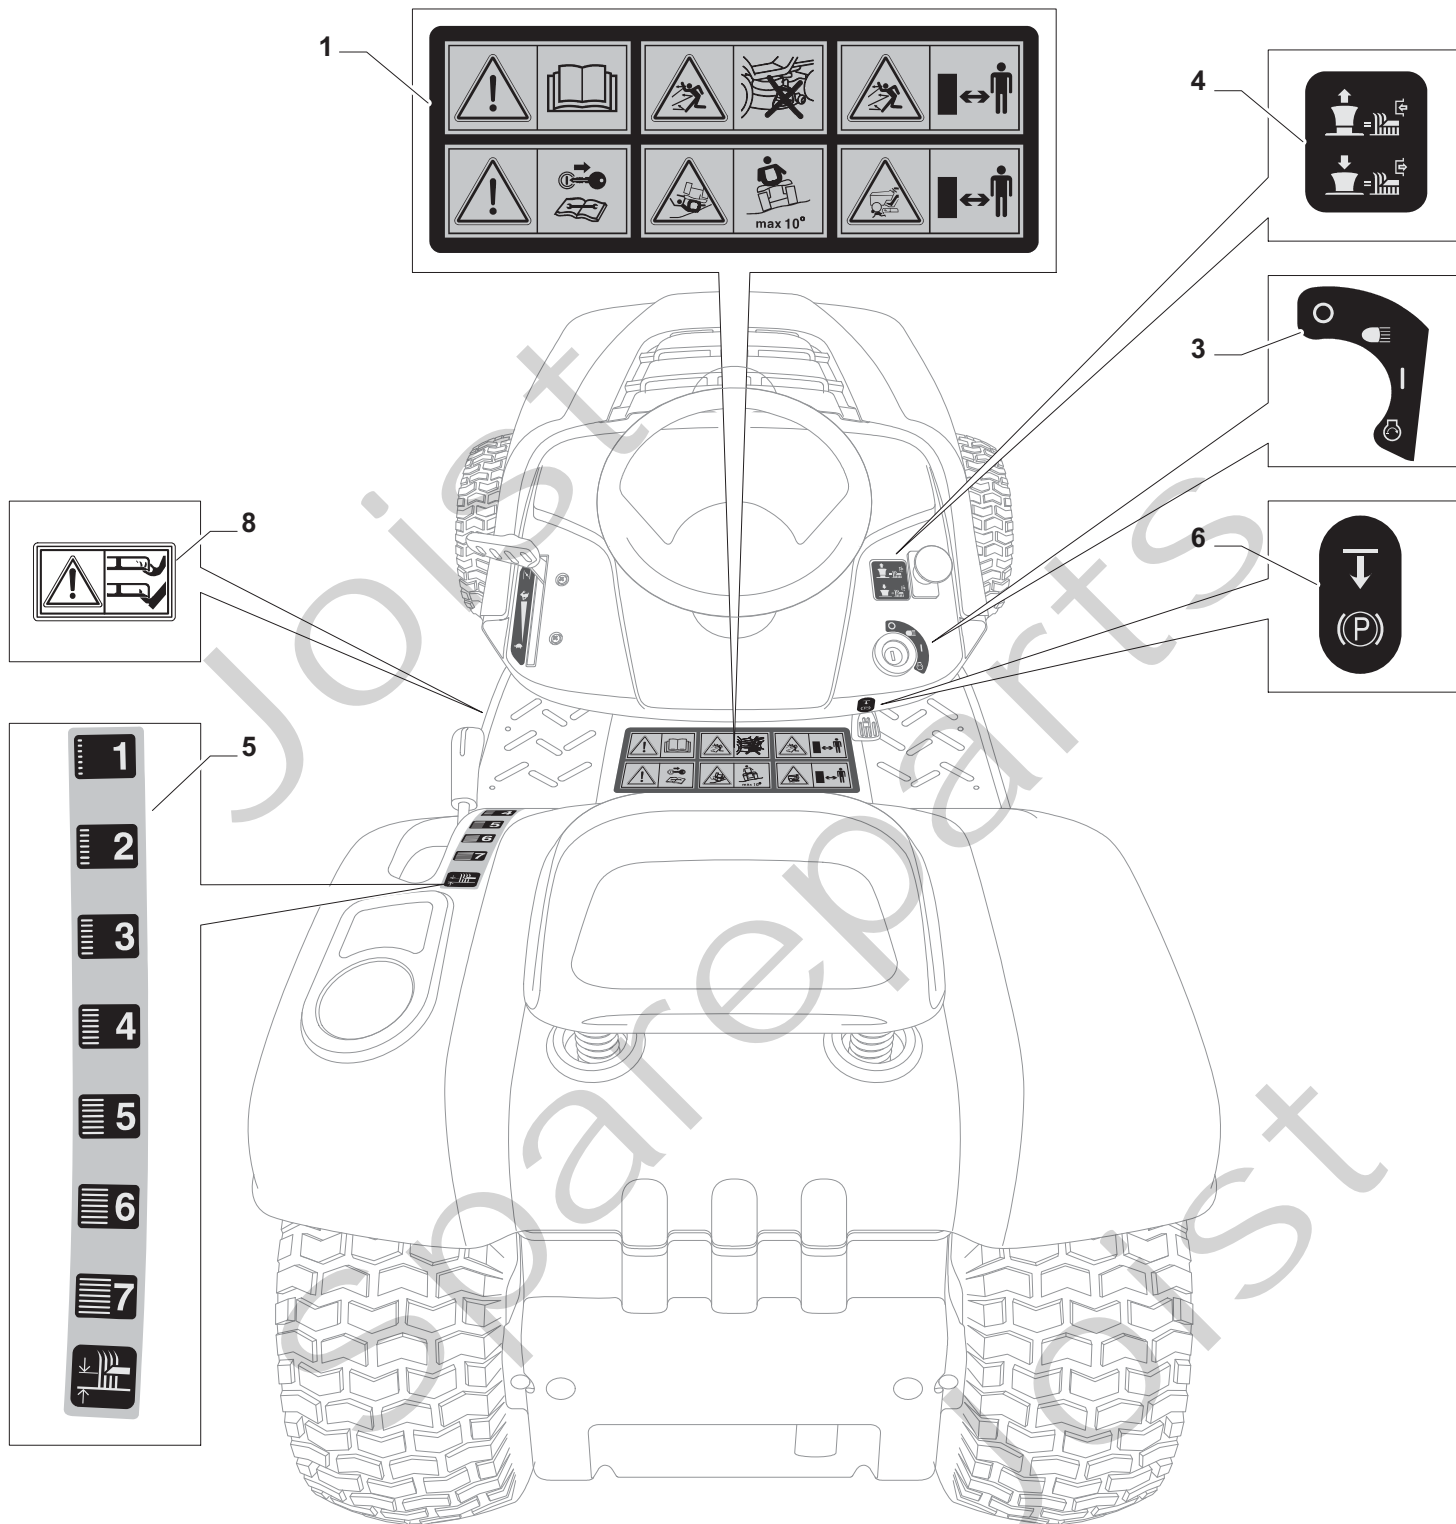

ESTATE GRAND TORNADO

ESTATE GRAND TORNADO

Pos. Fig.	Antal Quantity	Art No Part No	Benämning	Description	Anmärkning Notes
1	1	114362365/1	Dekal	Label	
3	1	114363699/0	Dekal	Label	
4	1	14361438/0	Dekal	Label	
5	1	114363701/0	Dekal	Label	
6	1	114363700/0	Dekal	Label	
8	1	114356699/1	Dekal	Label