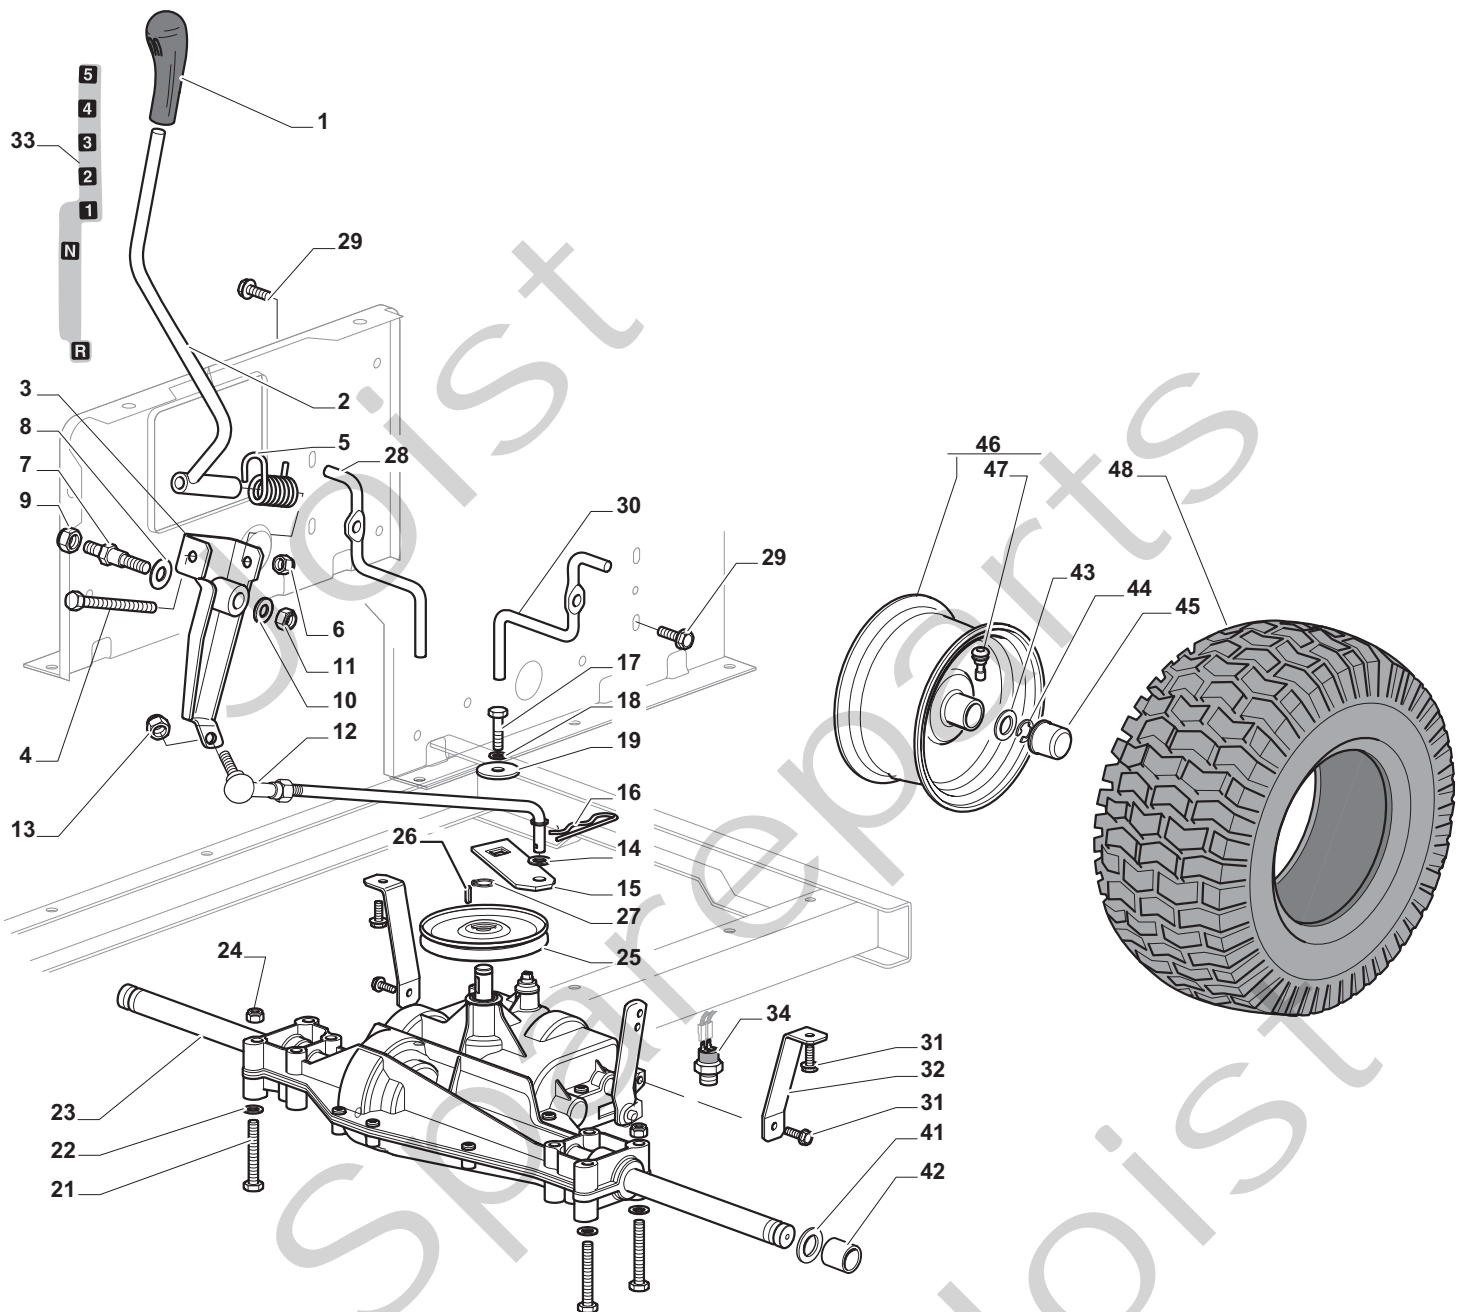

ESTATE GRAND TORNADO

ESTATE GRAND TORNADO

Pos. Fig.	Antal Quantity	Art No Part No	Benämning	Description	Anmärkning Notes
1	1	325394532/0	Knopp	Knob	
2	1	382318233/0	Spak	Lever	
3	1	382774259/0	Fäste	Clamp	
4	1	12692050/0	Skruv	Screw	
5	1	25430226/0	Fjäder	Spring	
6	1	12155000/0	Mutter	Nut	
7	1	25510035/0	Stift	Pin	
8	1	22672151/0	Bricka	Washer	
9	1	12293201/0	Mutter	Nut	
10	1	12523060/0	Bricka	Washer	
11	1	12155010/0	Mutter	Nut	
12	1	382000567/0	Länk	Rod	
13	1	12154210/0	Mutter	Nut	
14	1	12521340/0	Bricka	Washer	
15	1	325318235/0	Spak	Lever	
16	1	12141418/0	Bricka	Washer	
17	1	12735520/0	Skruv	Screw	
18	1	12540040/0	Bricka	Washer	
19	1	22680009/0	Bricka	Washer	
21	4	12691600/0	Skruv	Screw	
22	4	12521350/0	Bricka	Washer	
23	1	18400912/0	Rear Axle Dana 4360 211	Rear Axle (Dana 4360 211)	
24	4	12155000/0	Mutter	Nut	
25	1	82601509/0	Remskiva	Pulley	
26	1	12139430/0	Kil	Key	
27	1	12608950/0	Låsring	Seeger	
28	1	125270329/0	Remstyrning	Belt Guide	
29	2	12735599/0	Skruv	Screw	
30	1	125270330/0	Remstyrning	Belt Guide	
31	4	125943009/0	Skruv	Screw	
32	2	325785315/0	Stöd	Support	
33	1	114363451/0	Dekal	Label	
34	1	19410610/0	Brytare	Microswitch	
41	2	25670005/1	Bricka	Washer	
42	2	125160055/0	Distans	Spacer	
43	6	25670005/1	Bricka	Washer	
44	2	12001010/0	Låsring	Benzing	
45	2	322110233/0	Navkapsel	Hub Cover	
46	2	382000597/0	Rimm	Rimm	
47	2	25950000/0	Ventil	Valve	
48	2	125590015/0	Dack	Shoe