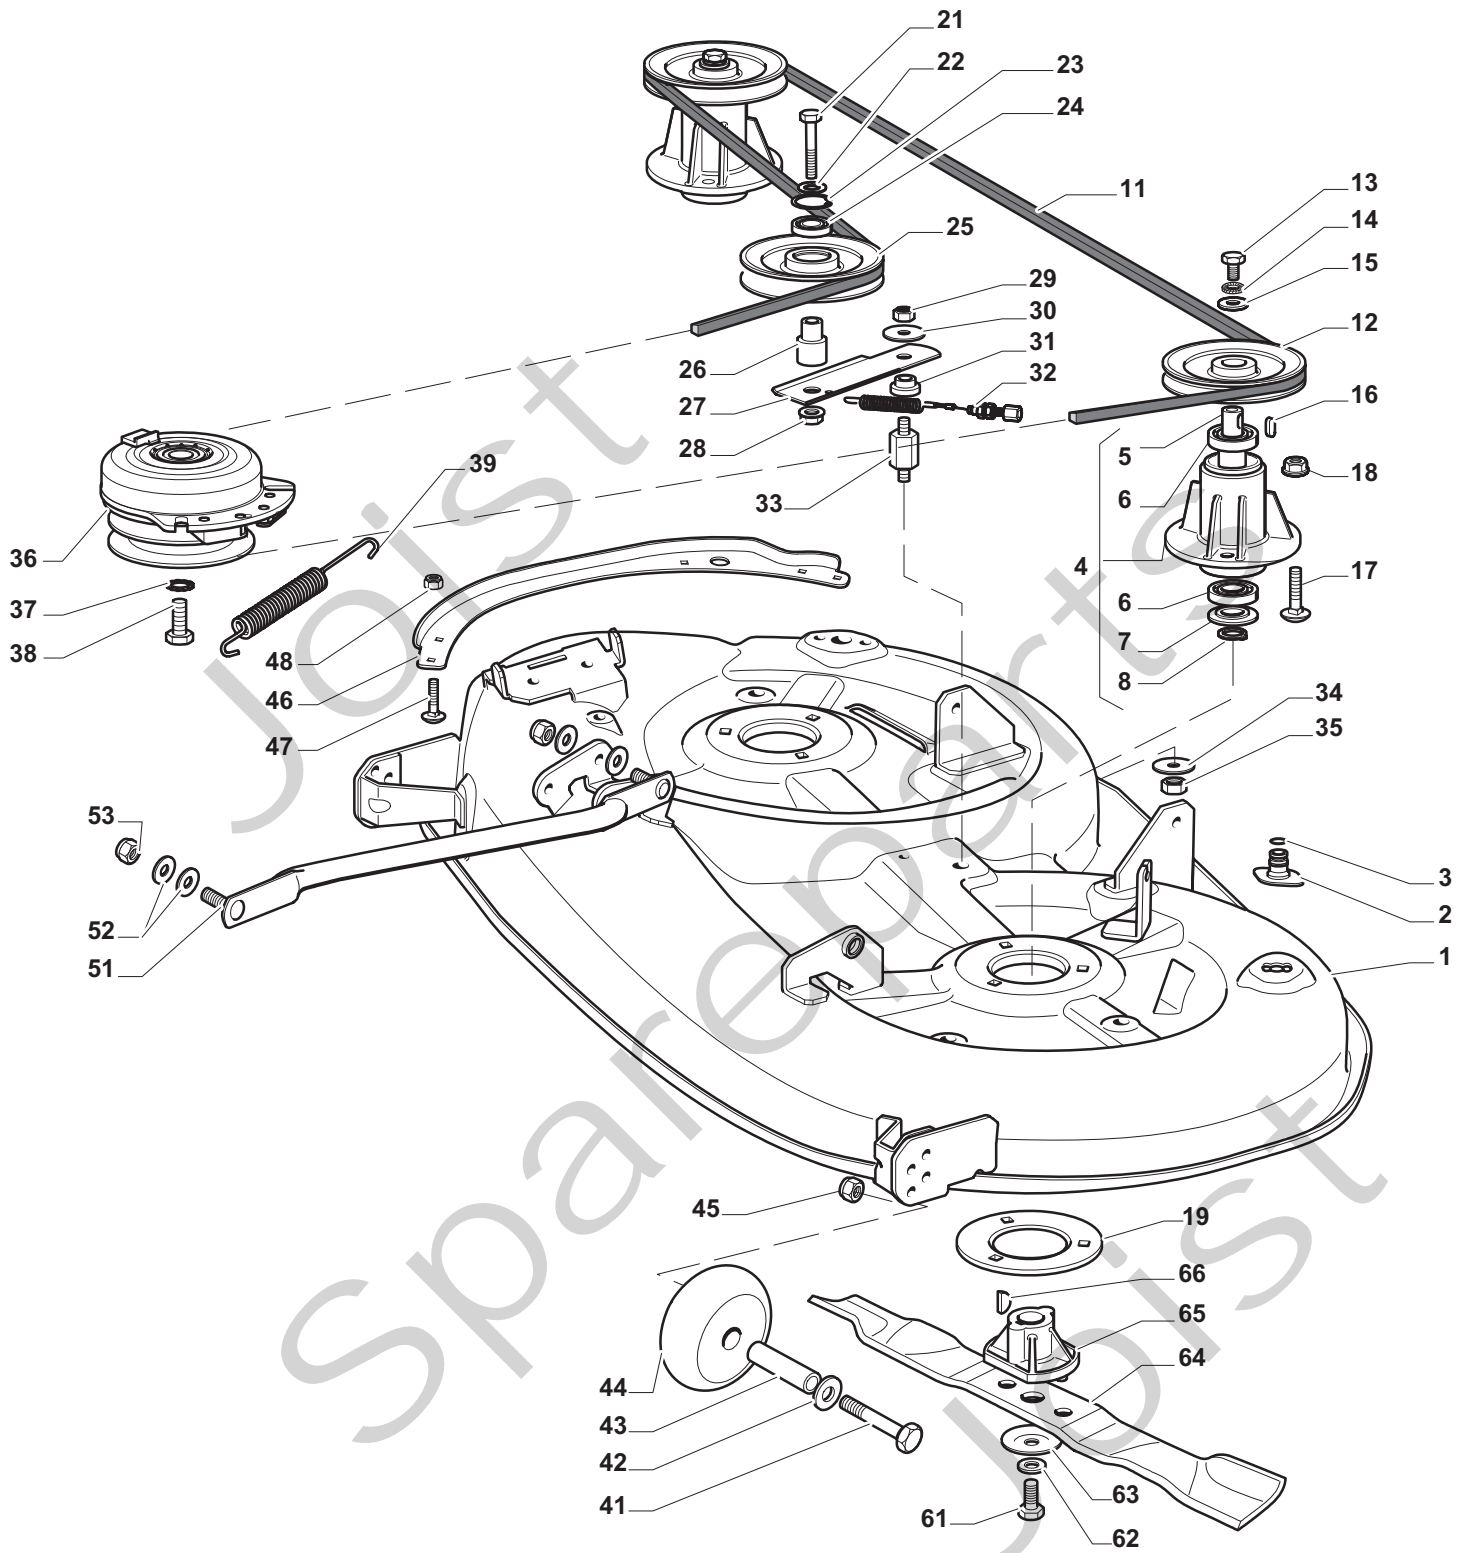

ESTATE GRAND TORNADO

ESTATE GRAND TORNADO

Pos. Fig.	Antal Quantity	Art No Part No	Benämning	Description	Anmärkning Notes
67	1	F000 3760 00	Washer, Plain, .321 X1.00 X .055	Washer, Plain, .321 X1.00 X .055	
68	1	F000 5555 00	Bussning	Bracket, Anti Rotation	
69	2	F000 5562 00	Screw, Tapping, 5/16 18 X 2.35	Screw, Tapping, 5/16 18 X 2.35	
70	1	F000 3847 00	Nut, Lock, 5/16 24	Nut, Lock, 5/16 24	
71	1	19410610/0	Brytare	Microswitch	
72	1	F000 4300 00	Grease	Grease	

ESTATE GRAND TORNADO

ESTATE GRAND TORNADO

Pos. Fig.	Antal Quantity	Art No Part No	Benämning	Description	Anmärkning Notes
1	1	325394533/0	Knopp	Knob	
2	1	382318229/0	Spak	Lever	
3	1	382318231/0	Axel	Axle	
4	1	12674700/0	Skruv	Screw	
5	1	125430261/0	Fjäder	Spring	
6	1	12154510/0	Mutter	Nut	
7	2	325038006/0	Bussning	Bush	
8	1	325785297/0	Stöd	Support	
9	2	125943009/0	Skruv	Screw	
10	1	325735515/0	Steering Shaft	Steering Shaft	
11	2	125943009/0	Skruv	Screw	
12	1	12793701/0	Skruv	Screw	
13	1	125040636/0	Bussning	Bush	
14	1	125601579/0	Remskiva	Pulley	
15	1	382004620/0	Kabel	Wire	
16	1	12523060/0	Bricka	Washer	
17	1	12293201/0	Mutter	Nut	
21	1	382318239/0	Axel	Axle	
22	4	12735599/0	Skruv	Screw	
23	2	325547231/0	Trombocyt	Plate	
24	1	12155000/0	Mutter	Nut	
26	2	25670011/0	Bricka	Washer	
27	1	382000569/0	Vevstake	Connecting Rod	
28	1	12521350/0	Bricka	Washer	
29	1	382318237/0	Axel	Axle	
30	1	12604899/0	Låsbricka	Crown Fastener	
31	1	325547231/0	Trombocyt	Plate	
32	2	12735599/0	Skruv	Screw	
34	3	25670008/1	Bricka	Washer	
35	3	125510107/1	Stift	Pin	
36	3	12156602/0	Mutter	Nut	
37	3	12295200/0	Mutter	Nut	
38	3	25840012/0	Stång	Tie Rod	
39	3	12523060/0	Bricka	Washer	
41	3	24487998/0	Låsnål	Cotter Pin	
43	3	12156602/0	Mutter	Nut	
44	6	25670008/1	Bricka	Washer	