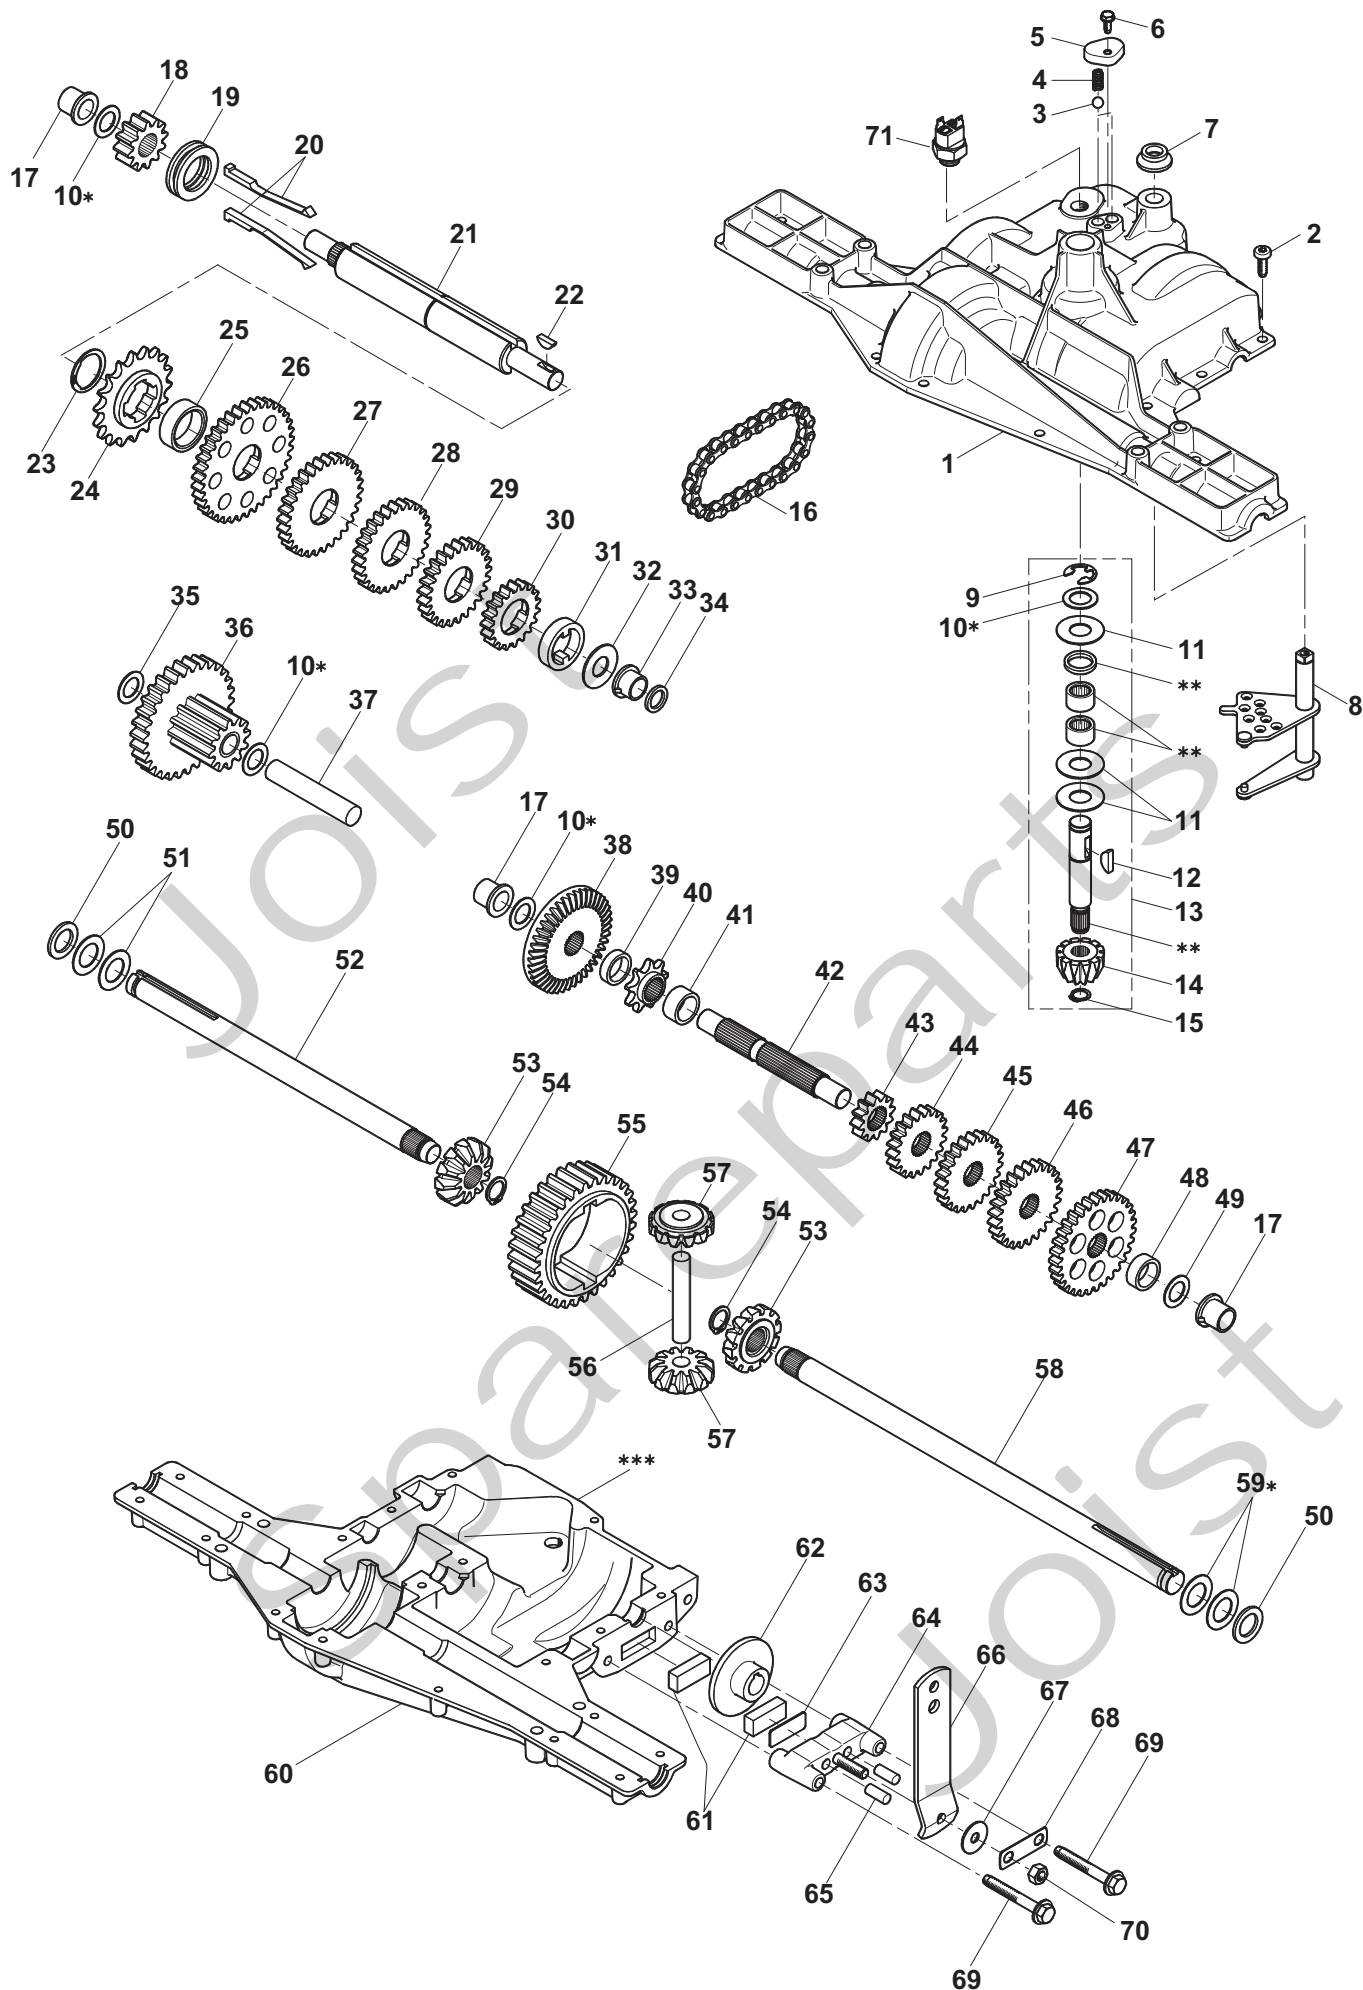

ESTATE GRAND TORNADO

Pos. Fig.	Antal Quantity	Art No Part No	Benämning	Description	Anmärkning Notes
1	1	325394532/0	Knopp	Knob	
2	1	382318233/0	Spak	Lever	
3	1	382774259/0	Fäste	Clamp	
4	1	12692050/0	Skruv	Screw	
5	1	25430226/0	Fjäder	Spring	
6	1	12155000/0	Mutter	Nut	
7	1	25510035/0	Stift	Pin	
8	1	22672151/0	Bricka	Washer	
9	1	12293201/0	Mutter	Nut	
10	1	12523060/0	Bricka	Washer	
11	1	12155010/0	Mutter	Nut	
12	1	382000567/0	Länk	Rod	
13	1	12154210/0	Mutter	Nut	
14	1	12521340/0	Bricka	Washer	
15	1	325318235/0	Spak	Lever	
16	1	12141418/0	Bricka	Washer	
17	1	12735520/0	Skruv	Screw	
18	1	12540040/0	Bricka	Washer	
19	1	22680009/0	Bricka	Washer	
21	4	12691600/0	Skruv	Screw	
22	4	12521350/0	Bricka	Washer	
23	1	18400912/0	Rear Axle Dana 4360 211	Rear Axle (Dana 4360 211)	
24	4	12155000/0	Mutter	Nut	
25	1	82601509/0	Remskiva	Pulley	
26	1	12139430/0	Kil	Key	
27	1	12608950/0	Låsring	Seeger	
28	1	125270329/0	Remstyrning	Belt Guide	
29	2	12735599/0	Skruv	Screw	
30	1	125270330/0	Remstyrning	Belt Guide	
31	4	125943009/0	Skruv	Screw	
32	2	325785315/0	Stöd	Support	
33	1	114363451/0	Dekal	Label	
34	1	19410610/0	Brytare	Microswitch	
41	2	25670005/1	Bricka	Washer	
42	2	125160055/0	Distans	Spacer	
43	6	25670005/1	Bricka	Washer	
44	2	12001010/0	Låsring	Benzing	
45	2	322110233/0	Navkapsel	Hub Cover	
46	2	382000597/0	Rimm	Rimm	
47	2	25950000/0	Ventil	Valve	
48	2	125590015/0	Dack	Shoe	

ESTATE GRAND TORNADO