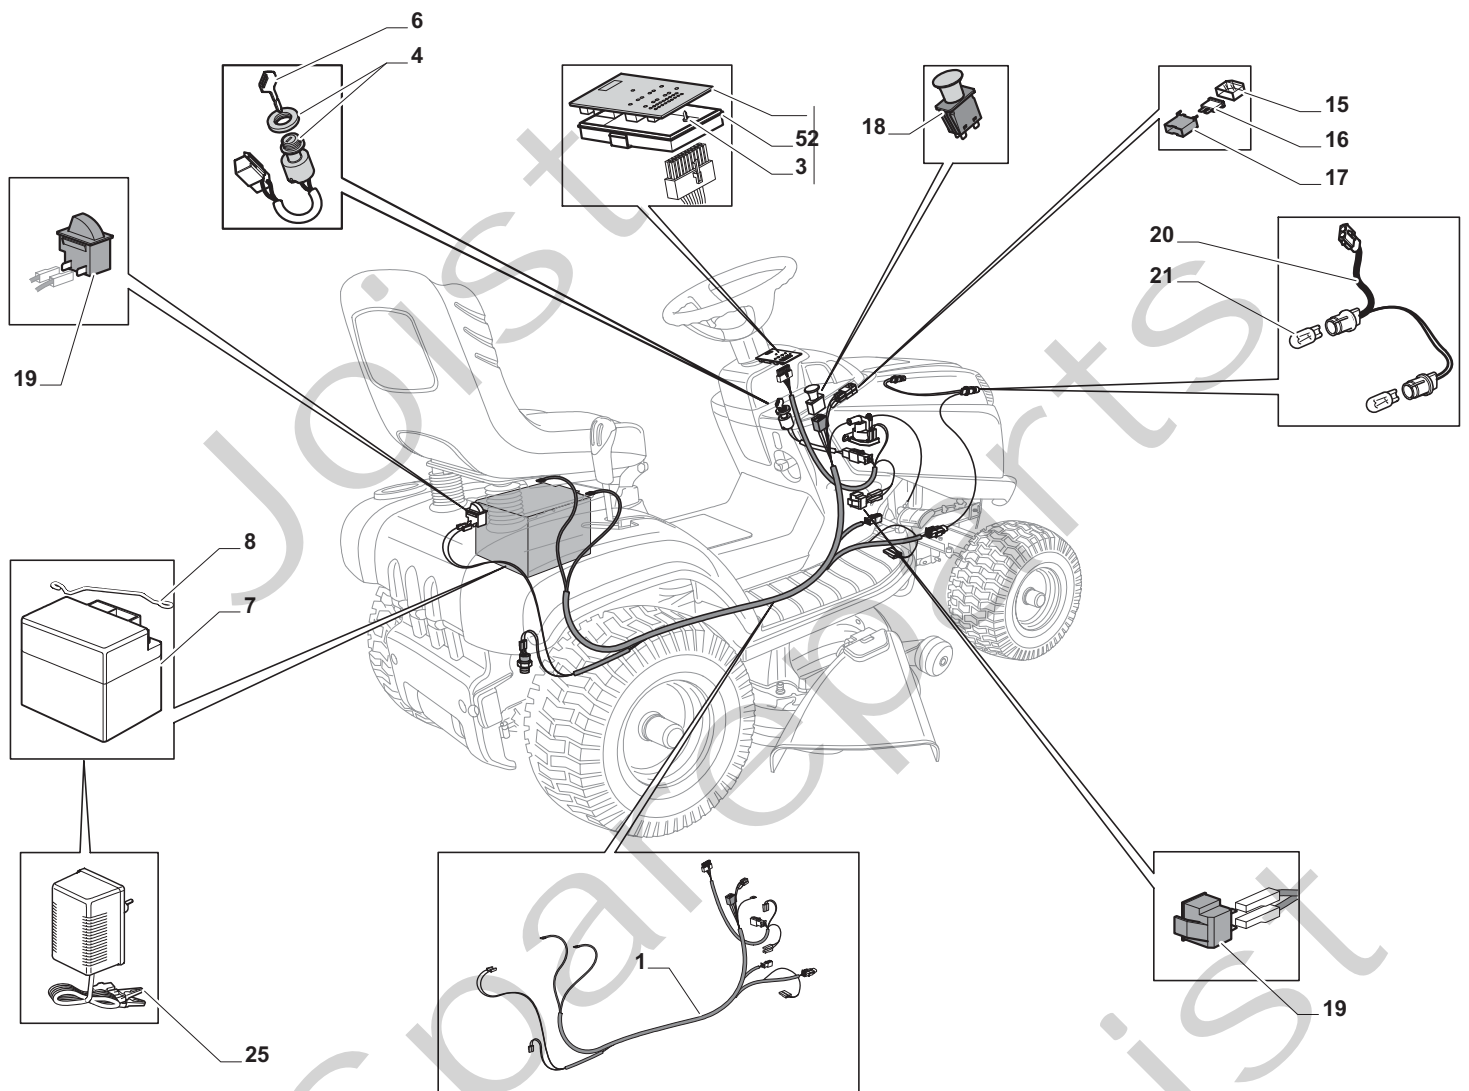

ESTATE GRAND TORNADO

ESTATE GRAND TORNADO

Pos. Fig.	Antal Quantity	Art No Part No	Benämning	Description	Anmärkning Notes
1	1	182040150/0	Kabel	Cables Ass.Y	
2	1	382722429/0	Elektroniska kort	Electronic Card	
3	1	12735101/0	Skruv	Screw	
4	1	118450075/0	Brytare	Starting Switch	
5	1	325600080/0	Skydd Kort	Card Protection	
6	1	118210023/0	Startnyckeln	Starting Key	
7	1	18120002/1	Batteri	Battery	
8	1	125430265/0	Fjäder	Spring	
15	2	33215000/0	Kåpa	Cover	
16	1	33340036/0	Säkring	Fuse 25 A	
16	1	33340040/0	Säkring	Fuse 10A	
17	2	33500007/0	Säkring	Fuse Carrier	
18	1	118450074/0	Brytare	Clutch Switch	
19	2	119410613/0	Brytare	Micro	
20	1	82040073/0	Kabel	Cable	
21	2	18459100/0	Farilamp For Lights	Farilamp For Lights	
25	1	182180090/0	Batteriladdare	Battery Charger