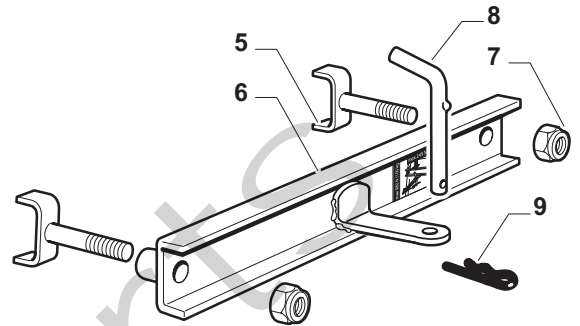

ESTATE GRAND TORNADO

ESTATE GRAND TORNADO

Pos. Fig.	Antal Quantity	Art No Part No	Benämning	Description	Anmärkning Notes
1	1	382869038/0	Ljuddämparskydd	Muffler Protection	
2	4	125943008/0	Skruv	Screw	
5	2	382650211/0	Trådbygel	Stiffening	
6	1	382033111/0	Stång	Rod	
7	2	12155000/0	Mutter	Nut	
8	1	25510021/1	Stift	Pin	
9	1	24487999/0	Låsnål	Cotter Pin	
11	1	325140101/0	Deflektor	Deflector	
12	1	125510111/0	Stift	Pin	
13	1	24487998/0	Låsnål	Cotter Pin